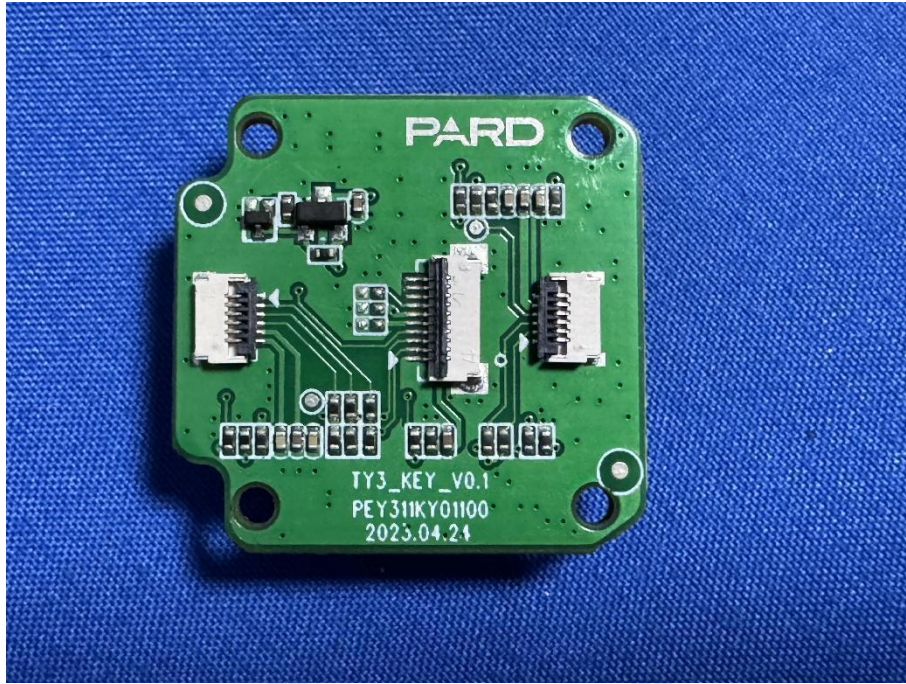

ZHONGHAN

FCC ID:2A30F-LANDSAT

### EUT PHOTOS(Internal Photos)

ZHONGHAN

FCC ID:2A30F-LANDSAT

ZHONGHAN

FCC ID:2A30F-LANDSAT

ZHONGHAN

FCC ID:2A30F-LANDSAT

ZHONGHAN