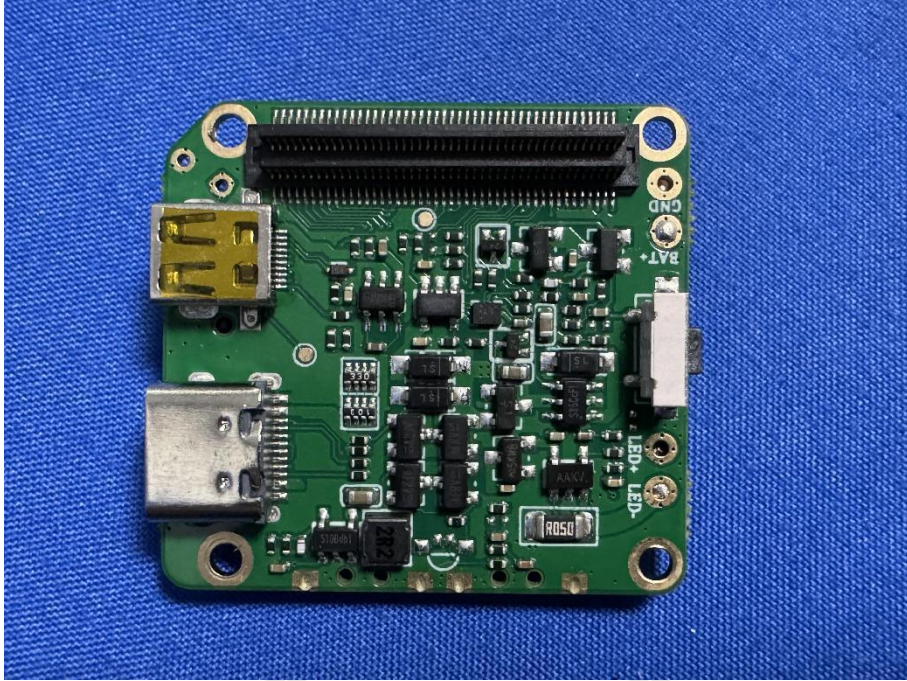

ZHONGHAN

FCC ID:2A30F-LANDSAT

### EUT PHOTOS(Internal Photos)

ZHONGHAN

FCC ID:2A30F-LANDSAT

ZHONGHAN

FCC ID:2A30F-LANDSAT

ZHONGHAN

FCC ID:2A30F-LANDSAT

ZHONGHAN

FCC ID:2A30F-LANDSAT

ZHONGHAN

FCC ID:2A30F-LANDSAT

ZHONGHAN

FCC ID:2A30F-LANDSAT

ZHONGHAN

FCC ID:2A30F-LANDSAT

ZHONGHAN