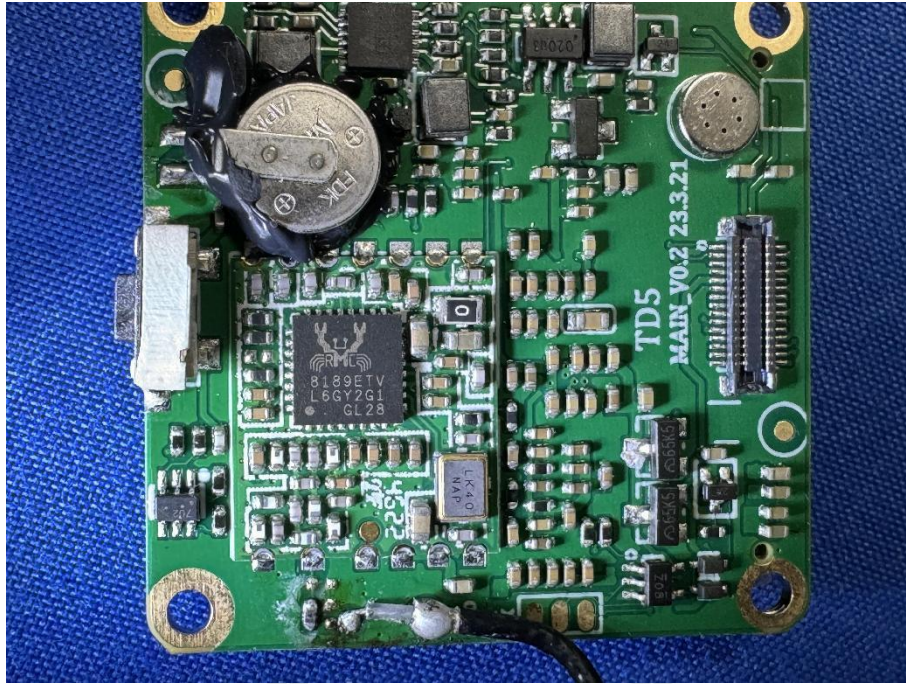

FCC ID:2A30F-LANDSAT

ZHONGHAN

FCC ID:2A30F-LANDSAT

ZHONGHAN

FCC ID:2A30F-LANDSAT

ZHONGHAN

FCC ID:2A30F-LANDSAT

ZHONGHAN