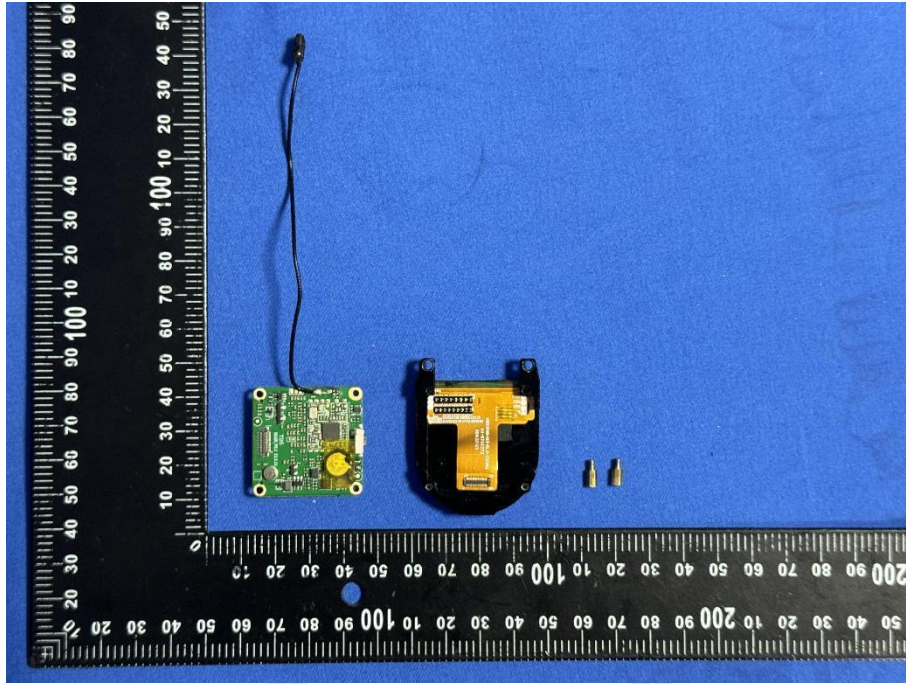

ZHONGHAN

FCC ID:2A30F-LANDSAT