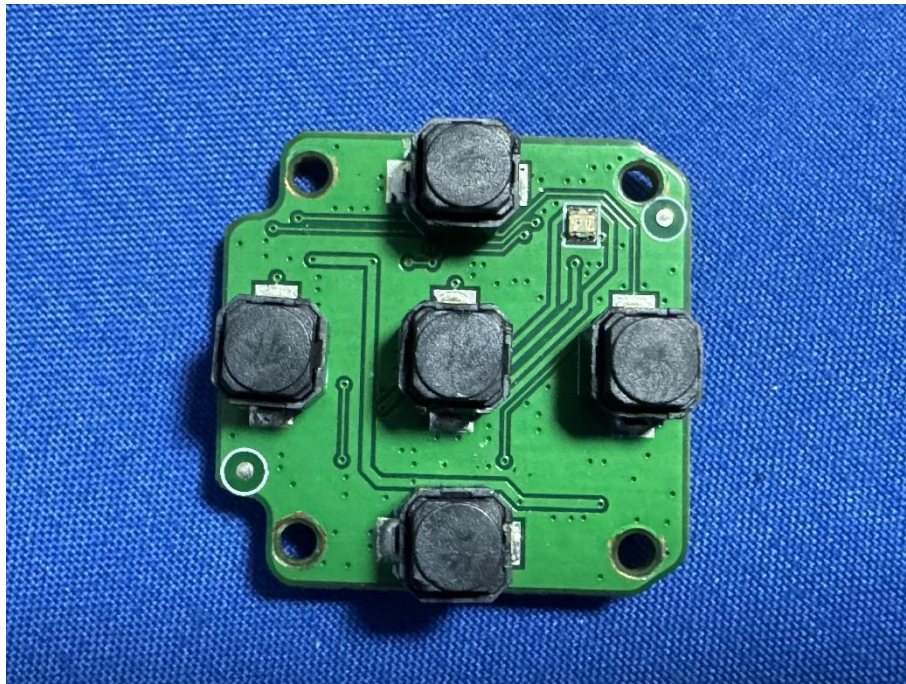

### EUT PHOTOS(Internal Photos)

ZHONGHAN

FCC ID:2A30F-LANDSAT

ZHONGHAN

FCC ID:2A30F-LANDSAT

ZHONGHAN

FCC ID:2A30F-LANDSAT

ZHONGHAN