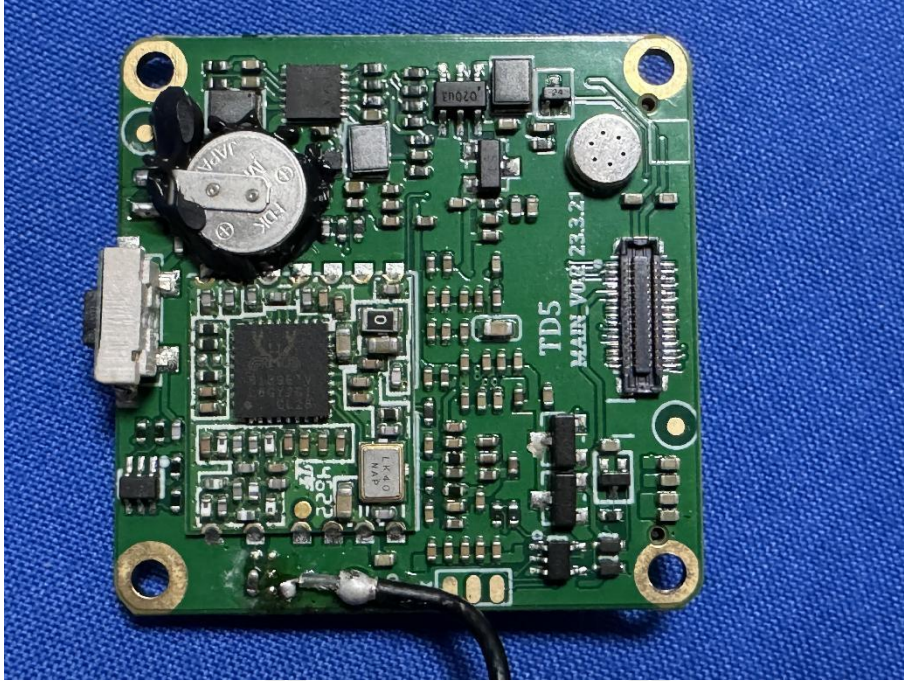

ZHONGHAN

FCC ID:2A30F-LANDSAT