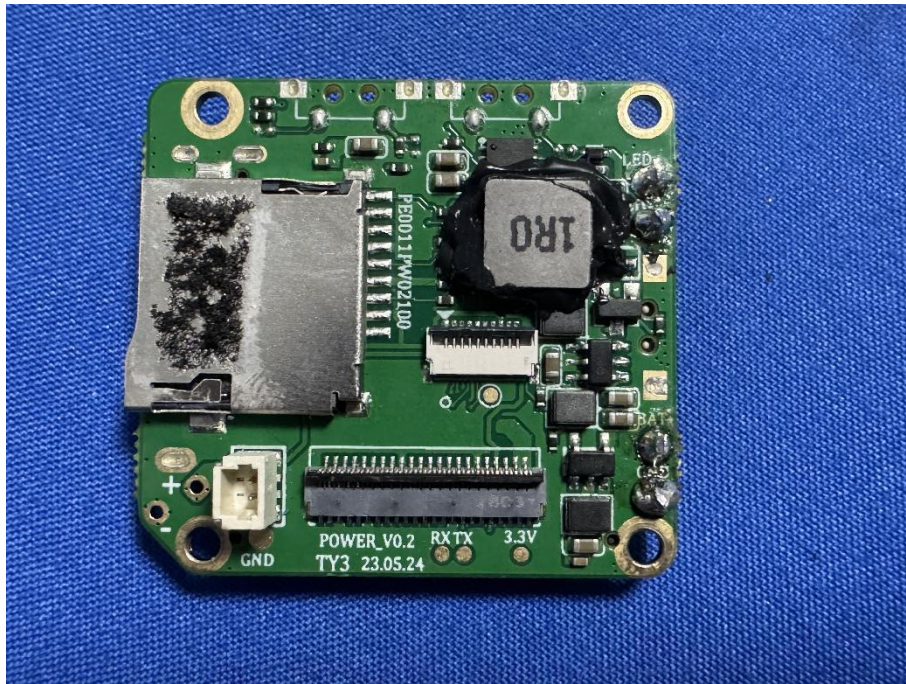

### EUT PHOTOS(Internal Photos)

ZHONGHAN

FCC ID:2A30F-LANDSAT

ZHONGHAN

FCC ID:2A30F-LANDSAT

ZHONGHAN

FCC ID:2A30F-LANDSAT

ZHONGHAN