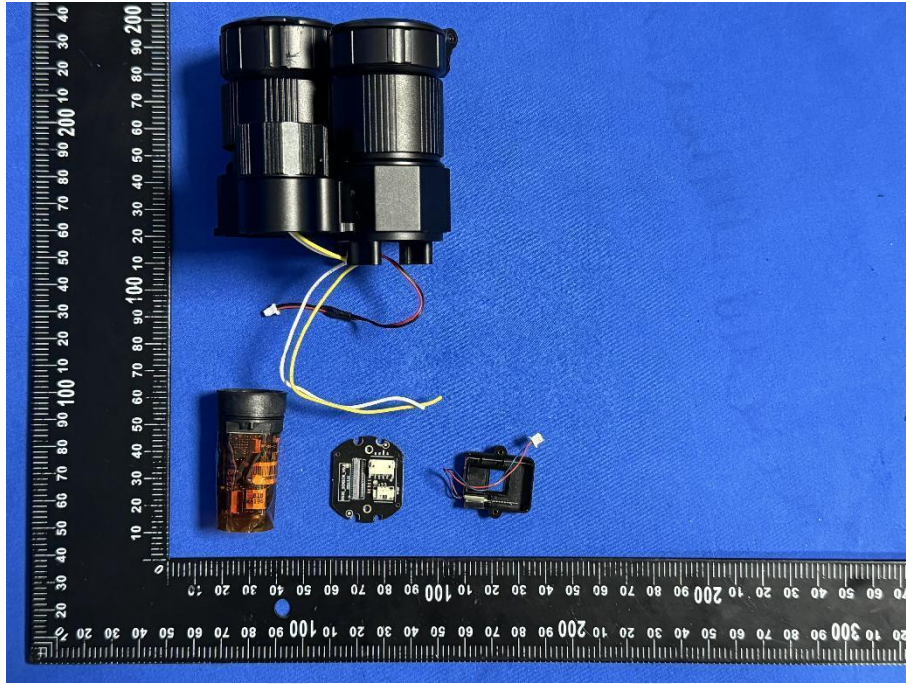

ZHONGHAN

FCC ID:2A30F-LANDSAT