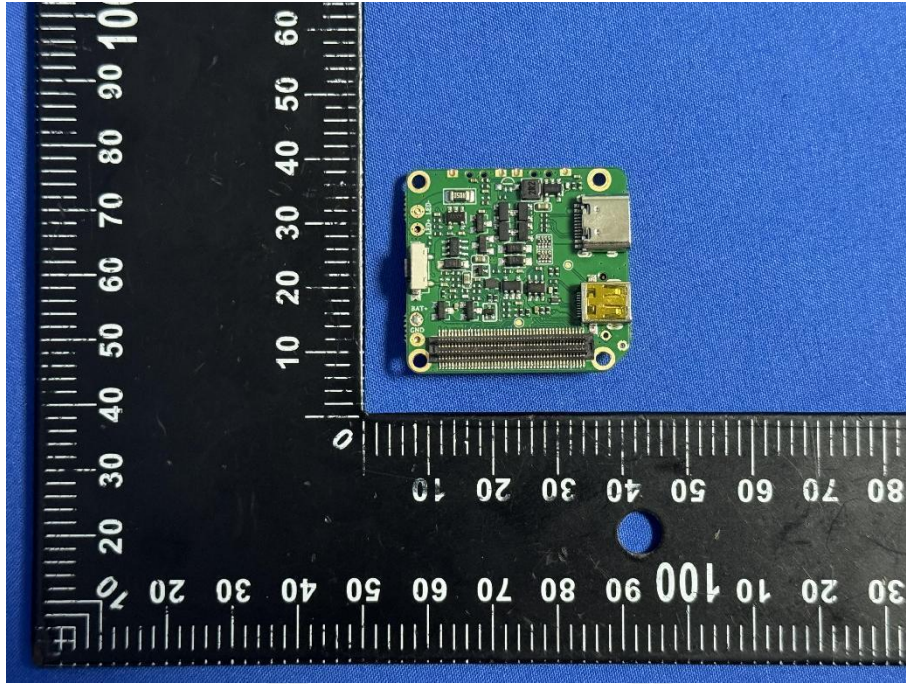

### EUT PHOTOS(Internal Photos)

ZHONGHAN

FCC ID:2A30F-LANDSAT

ZHONGHAN

FCC ID:2A30F-LANDSAT

ZHONGHAN

FCC ID:2A30F-LANDSAT

ZHONGHAN