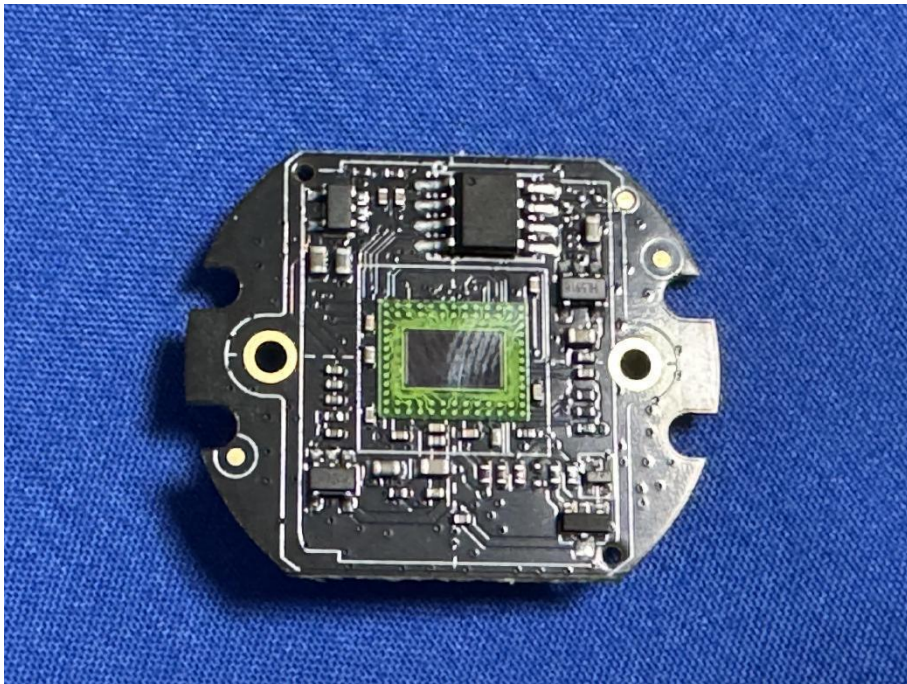

ZHONGHAN

FCC ID:2A30F-LANDSAT