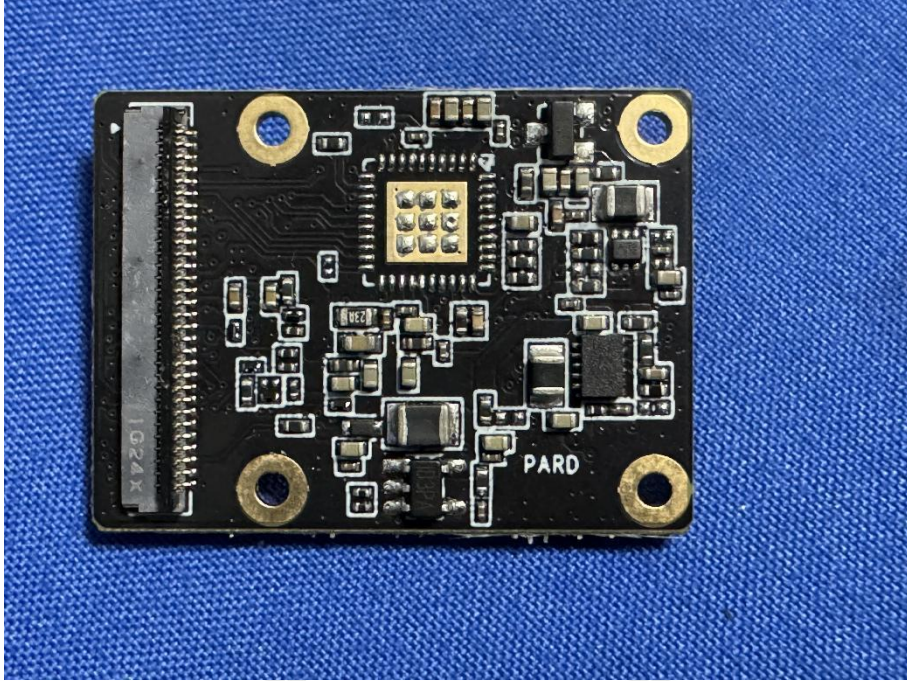

ZHONGHAN

FCC ID:2A30F-LANDSAT

### EUT PHOTOS(Internal Photos)

ZHONGHAN

FCC ID:2A30F-LANDSAT

ZHONGHAN

FCC ID:2A30F-LANDSAT

ZHONGHAN

FCC ID:2A30F-LANDSAT

ZHONGHAN

FCC ID:2A30F-LANDSAT

ZHONGHAN

FCC ID:2A30F-LANDSAT

ZHONGHAN

FCC ID:2A30F-LANDSAT

ZHONGHAN

FCC ID:2A30F-LANDSAT

ZHONGHAN