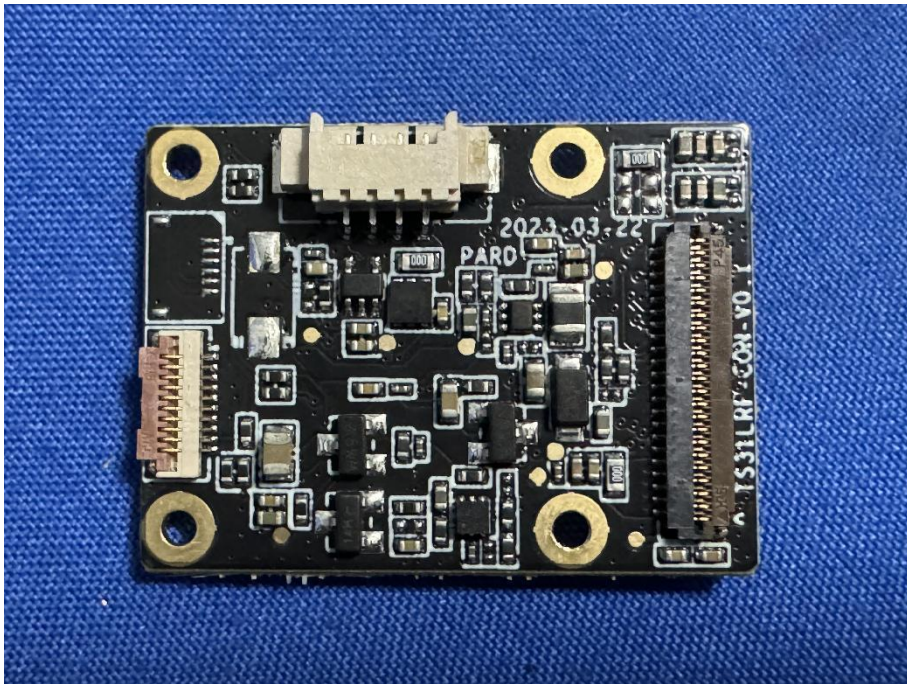

### EUT PHOTOS(Internal Photos)

ZHONGHAN

FCC ID:2A30F-LANDSAT

ZHONGHAN

FCC ID:2A30F-LANDSAT

ZHONGHAN

FCC ID:2A30F-LANDSAT

ZHONGHAN

FCC ID:2A30F-LANDSAT

ZHONGHAN

FCC ID:2A30F-LANDSAT

ZHONGHAN

FCC ID:2A30F-LANDSAT

ZHONGHAN

FCC ID:2A30F-LANDSAT

ZHONGHAN