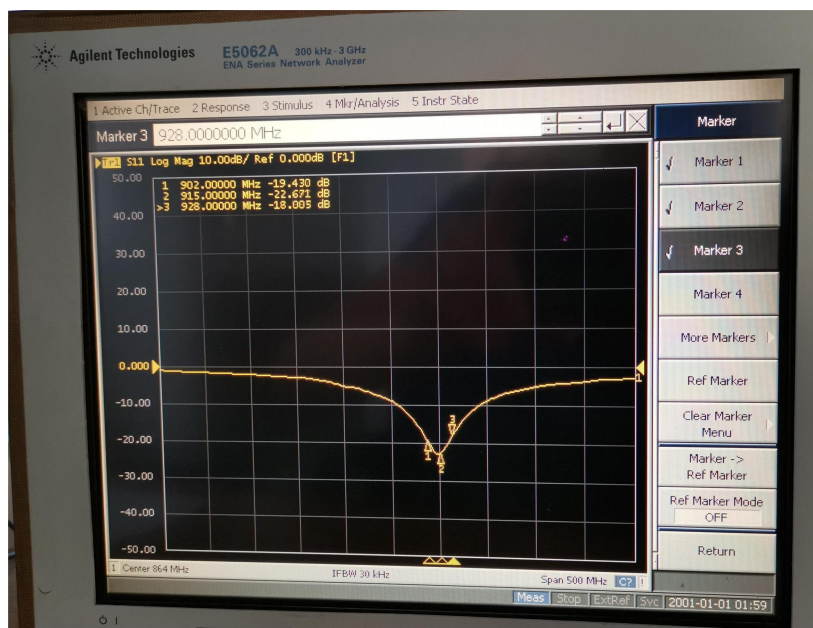

天线测试报告

Antenna test report

项目型号/ Project model:Tour Guide System

天线型号/Antenna model:TT111

测 试/Test Engineer:Jack.Zhang

审 核 /Issued:Mark.Li

日 期/date:2022-10-28

天线照片/Antenna photo:

测试设备 (Test equipment)

Agilent E5062A 矢量网络分析仪

频率/frequency: 300 kHz 至 3GHz

R&S CMU200 宽带无线通信测试仪

天线驻波比 Antenna SWR

天线回波损耗 Antenna Return loss

天线增益与效率

Antenna gain and efficiency