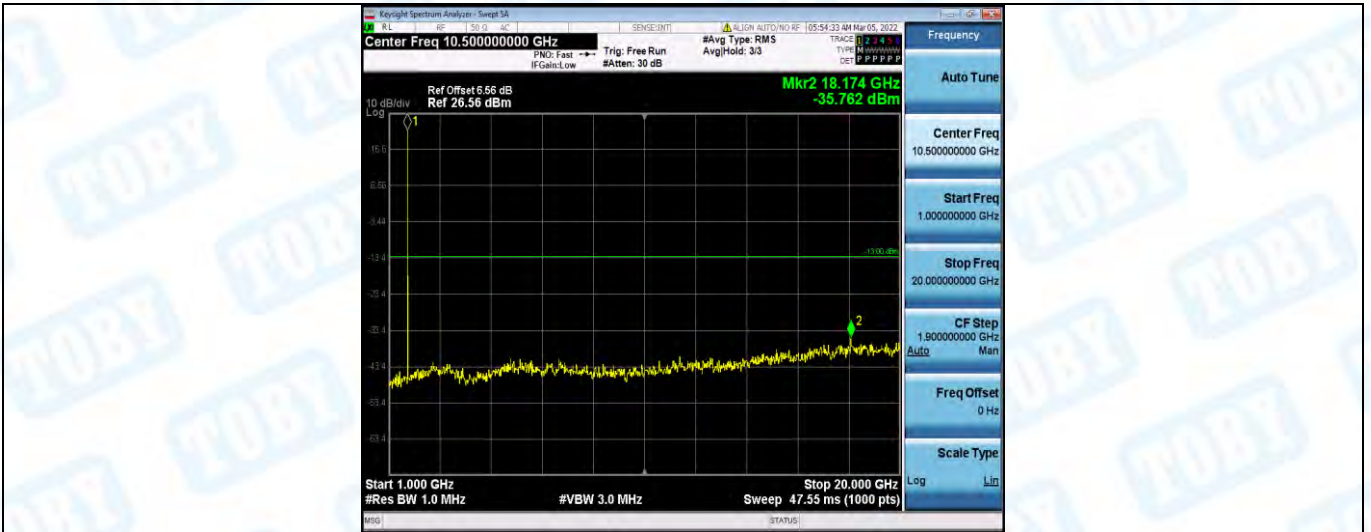

Band66-10MHz-16QAM-132022-1RB#0-Range2:1000~2000MHz