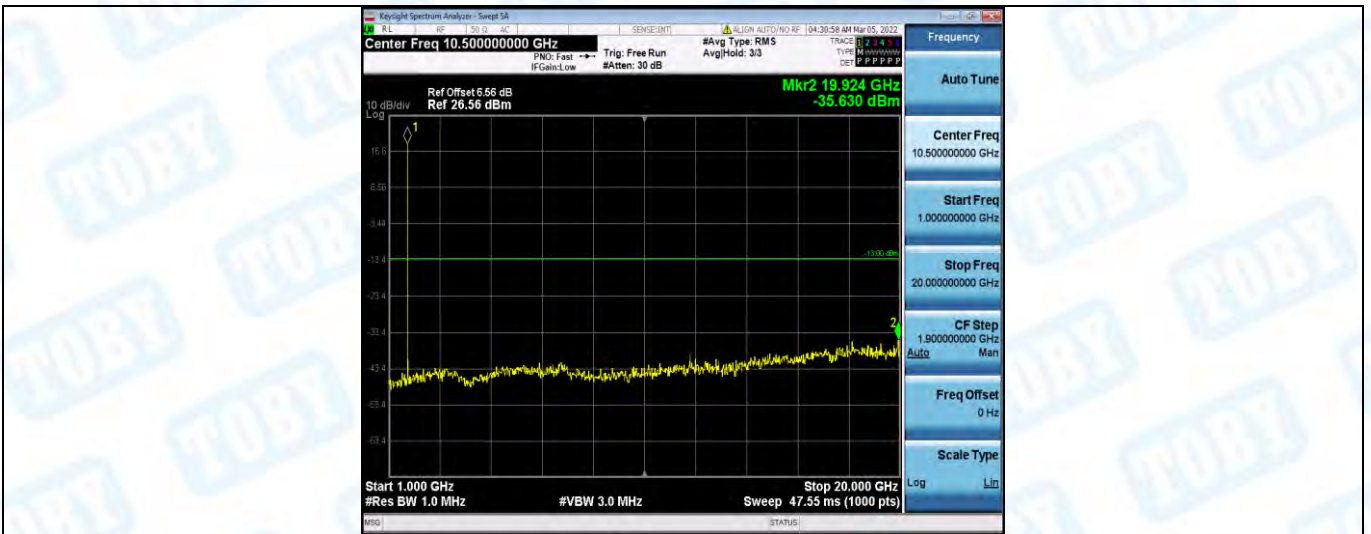

Band66-1.4MHz-QPSK-132665-1RB#0-Range1:30~1000MHz

Band66-1.4MHz-QPSK-132665-1RB#0-Range2:1000~2000MHz

Band66-1.4MHz-16QAM-131979-1RB#0-Range1:30~1000MHz

Band66-1.4MHz-16QAM-131979-1RB#0-Range2:1000~2000MHz