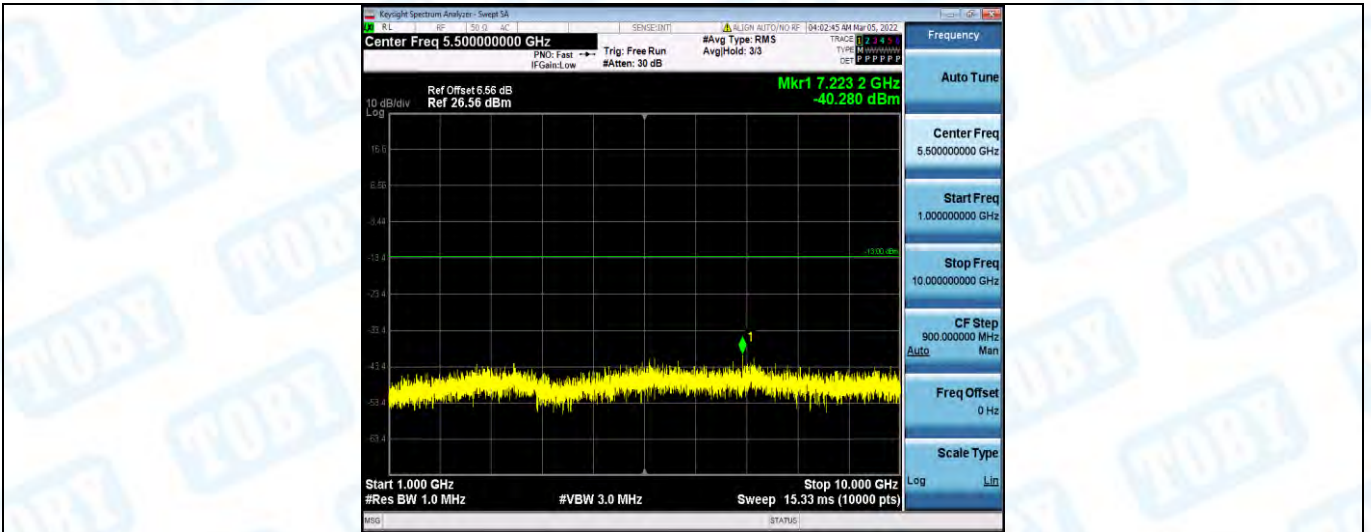

Band17-10MHz-16QAM-23780-1RB#0-Range2:1000~10000MHz