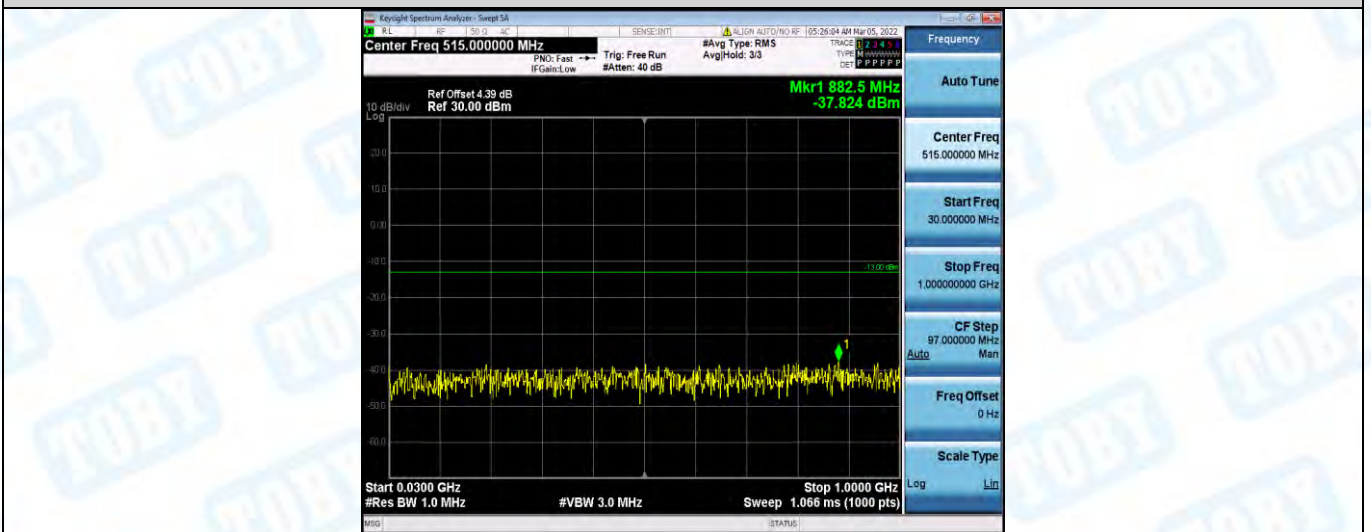

Band66-5MHz-QPSK-131997-1RB#0-Range1:30~1000MHz