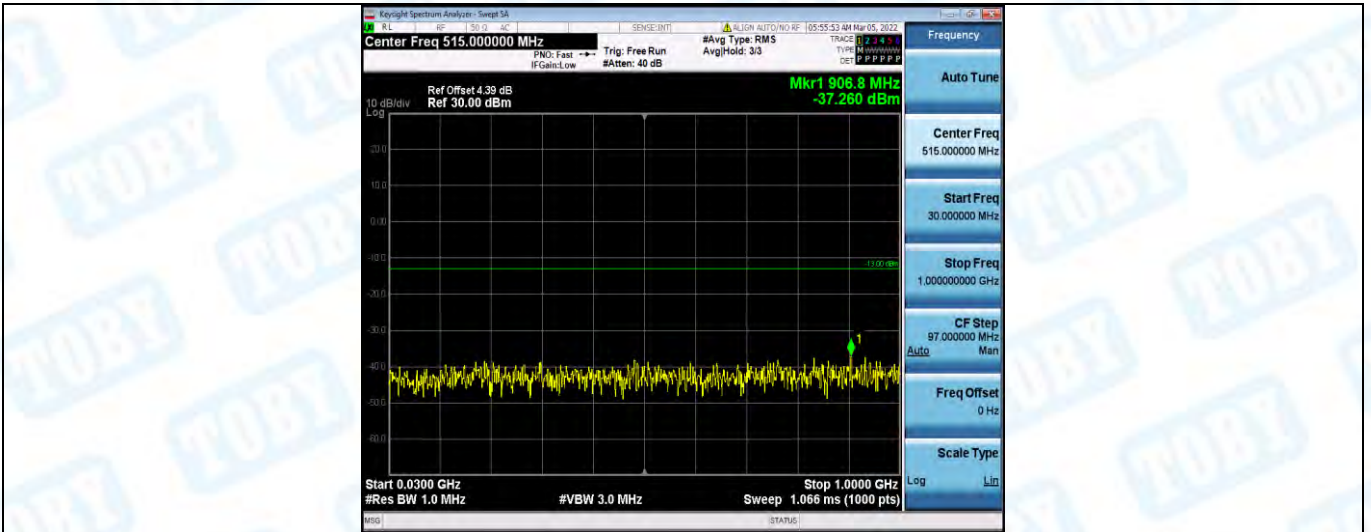

Band66-10MHz-QPSK-132022-1RB#0-Range2:1000~2000MHz

Band66-10MHz-QPSK-132322-1RB#0-Range1:30~1000MHz

Band66-10MHz-QPSK-132322-1RB#0-Range2:1000~20000MHz

Band66-10MHz-QPSK-132622-1RB#0-Range1:30~1000MHz

Band66-10MHz-QPSK-132622-1RB#0-Range2:1000~2000MHz