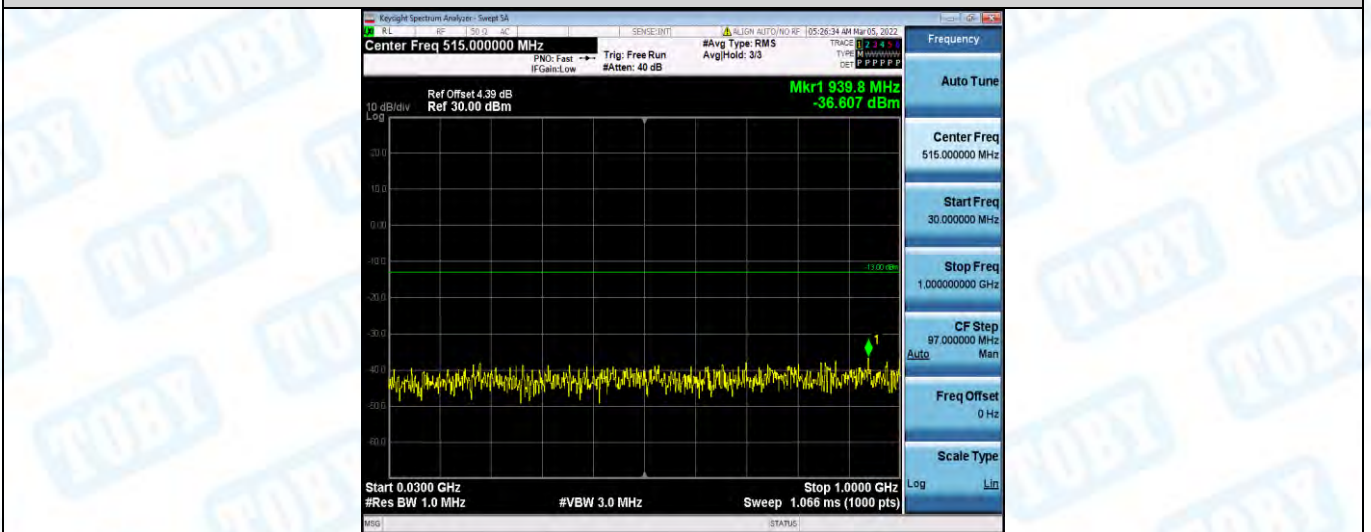

Band66-5MHz-QPSK-132322-1RB#0-Range2:1000~20000MHz

Band66-5MHz-QPSK-132647-1RB#0-Range1:30~1000MHz

Band66-5MHz-QPSK-132647-1RB#0-Range2:1000~20000MHz

Band66-5MHz-16QAM-131997-1RB#0-Range1:30~1000MHz

Band66-5MHz-16QAM-131997-1RB#0-Range2:1000~20000MHz