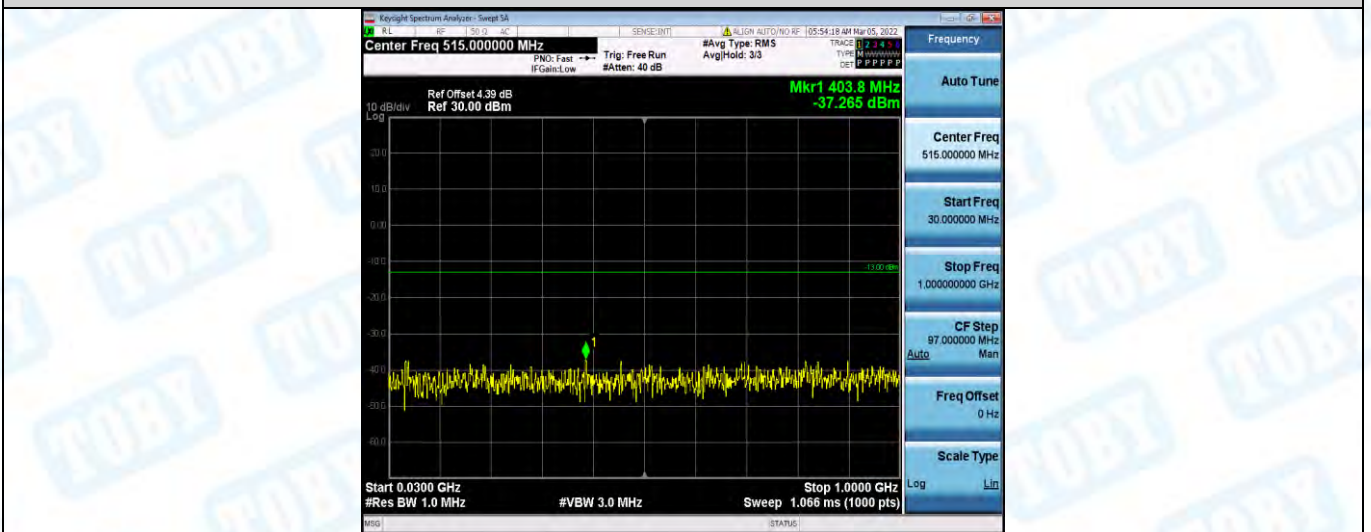

Band66-10MHz-16QAM-132022-1RB#0-Range1:30~1000MHz