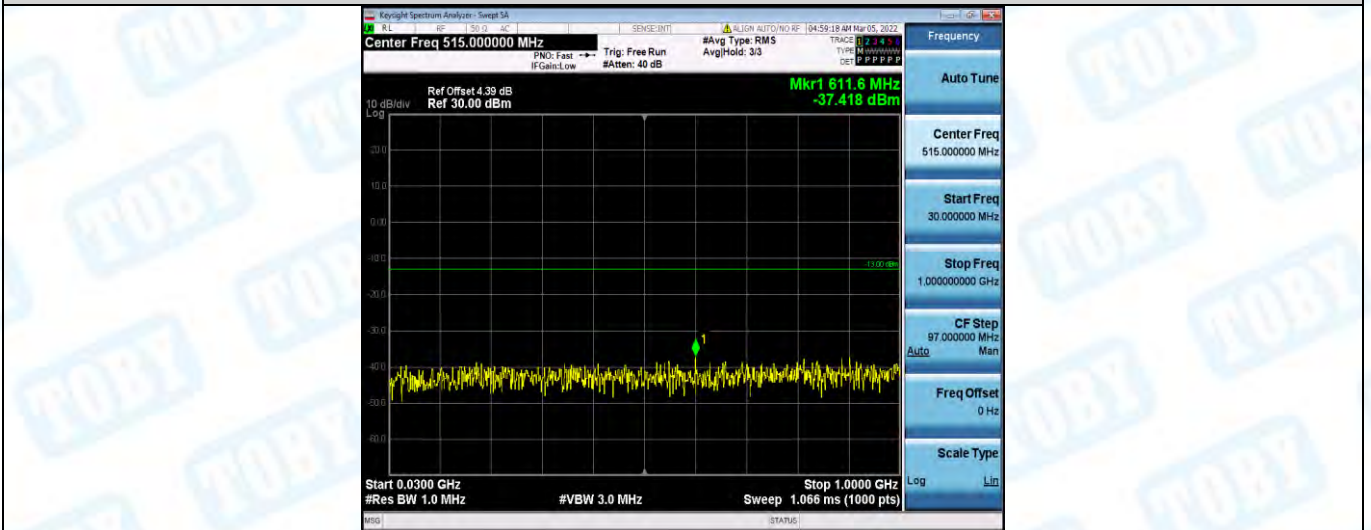

Band66-3MHz-QPSK-132657-1RB#0-Range2:1000~20000MHz

Band66-3MHz-16QAM-131987-1RB#0-Range1:30~1000MHz

Band66-3MHz-16QAM-131987-1RB#0-Range2:1000~20000MHz

Band66-3MHz-16QAM-132322-1RB#0-Range1:30~1000MHz

Band66-3MHz-16QAM-132322-1RB#0-Range2:1000~2000MHz