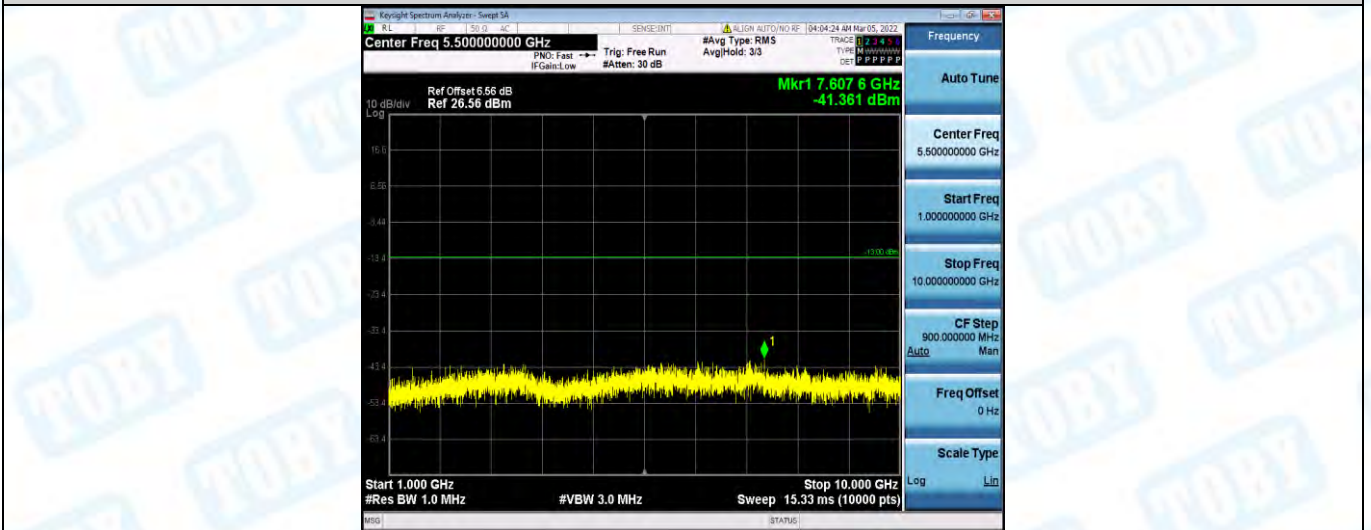

Band17-10MHz-QPSK-23790-1RB#0-Range1:30~1000MHz

Band17-10MHz-QPSK-23790-1RB#0-Range2:1000~10000MHz

Band17-10MHz-QPSK-23800-1RB#0-Range1:30~1000MHz

Band17-10MHz-QPSK-23800-1RB#0-Range2:1000~10000MHz

Band17-10MHz-16QAM-23780-1RB#0-Range1:30~1000MHz