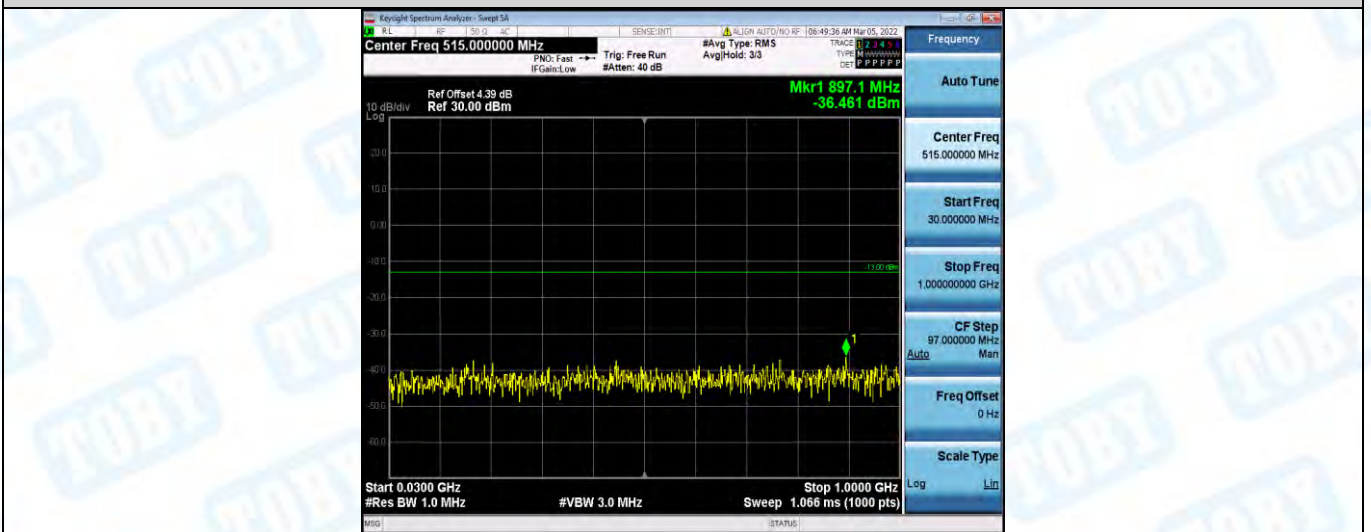

Band66-20MHz-16QAM-132072-1RB#0-Range1:30~1000MHz