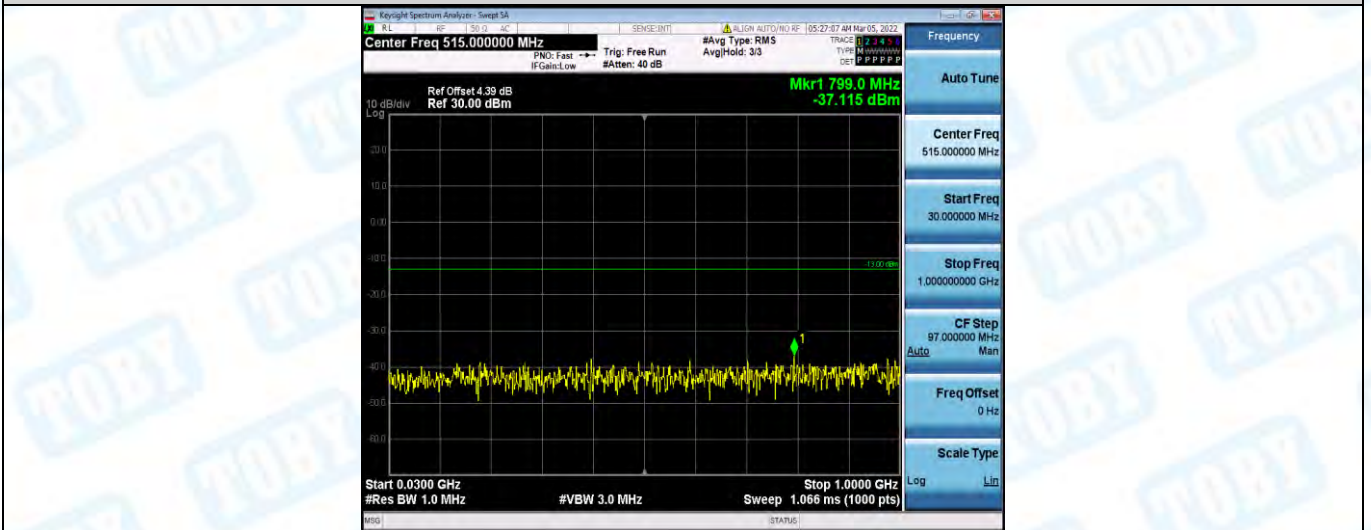

Band66-3MHz-16QAM-132657-1RB#0-Range1:30~1000MHz

Band66-3MHz-16QAM-132657-1RB#0-Range2:1000~2000MHz

Band66-5MHz-QPSK-131997-1RB#0-Range1:30~1000MHz

Band66-5MHz-QPSK-131997-1RB#0-Range2:1000~20000MHz

Band66-5MHz-QPSK-132322-1RB#0-Range1:30~1000MHz