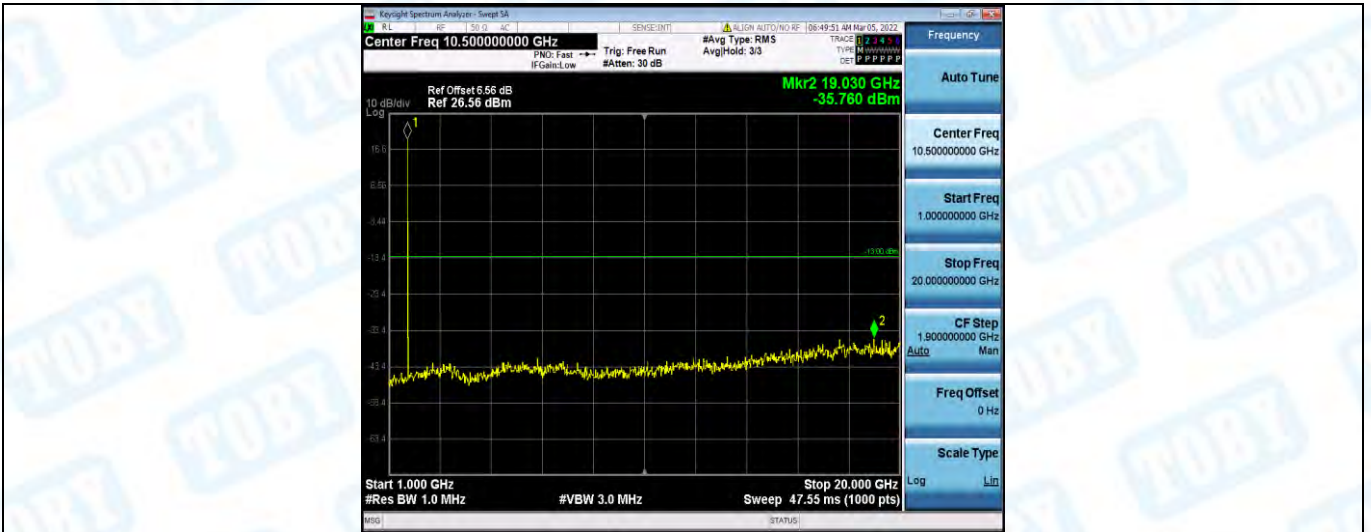

Band66-20MHz-QPSK-132572-1RB#0-Range1:30~1000MHz

Band66-20MHz-QPSK-132572-1RB#0-Range2:1000~20000MHz

Band66-20MHz-16QAM-132072-1RB#0-Range1:30~1000MHz

Band66-20MHz-16QAM-132072-1RB#0-Range2:1000~20000MHz