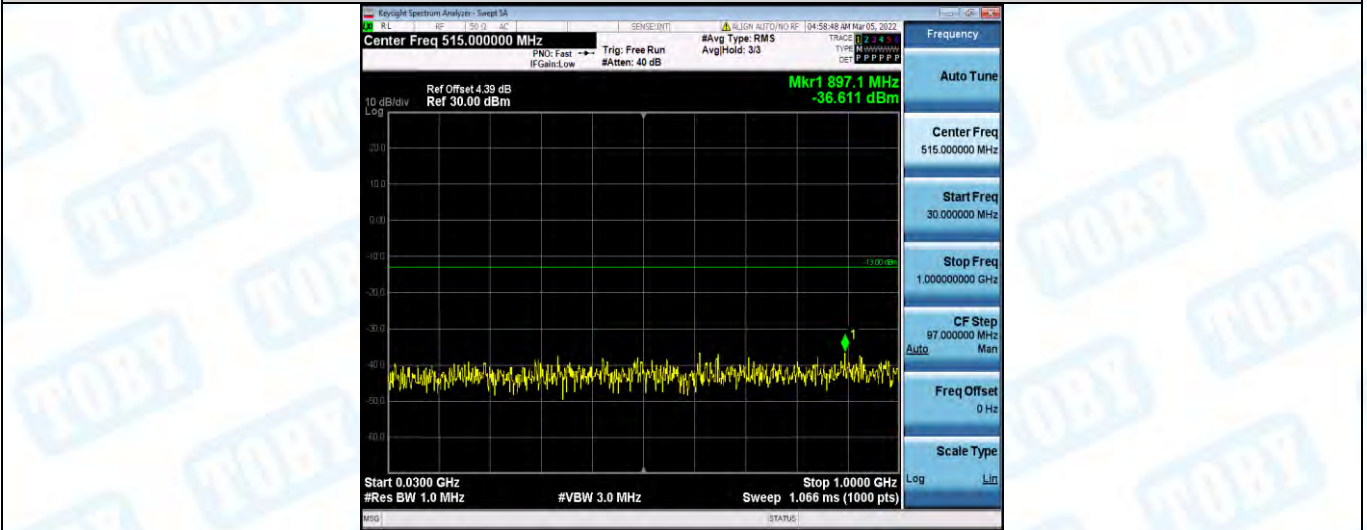

Band66-3MHz-QPSK-132322-1RB#0-Range1:30~1000MHz