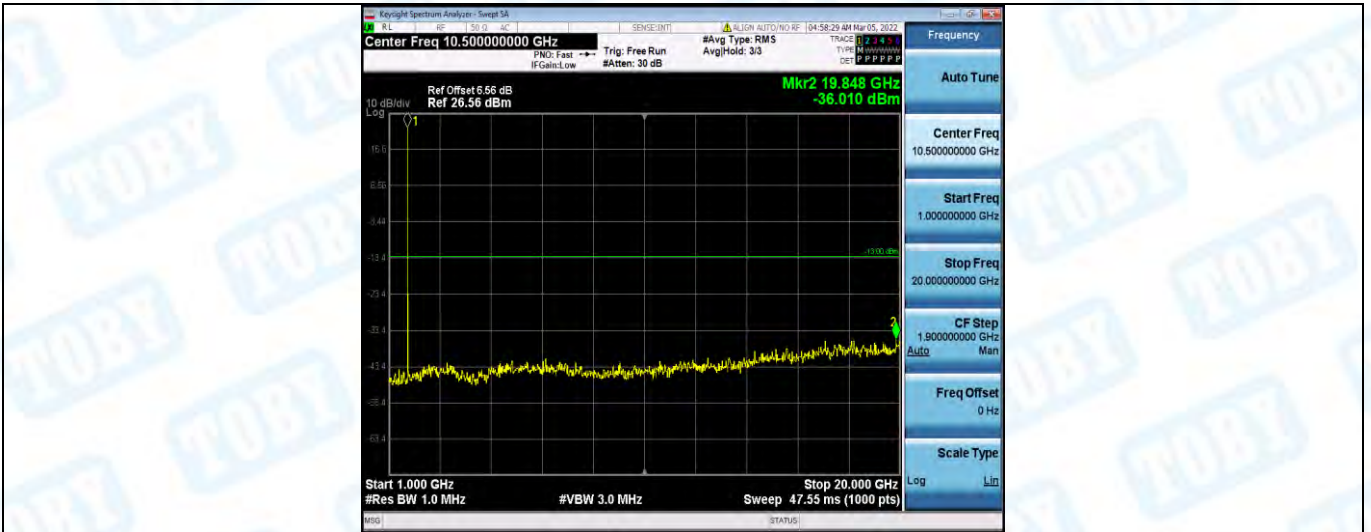

Band66-3MHz-16QAM-131987-1RB#0-Range2:1000~20000MHz