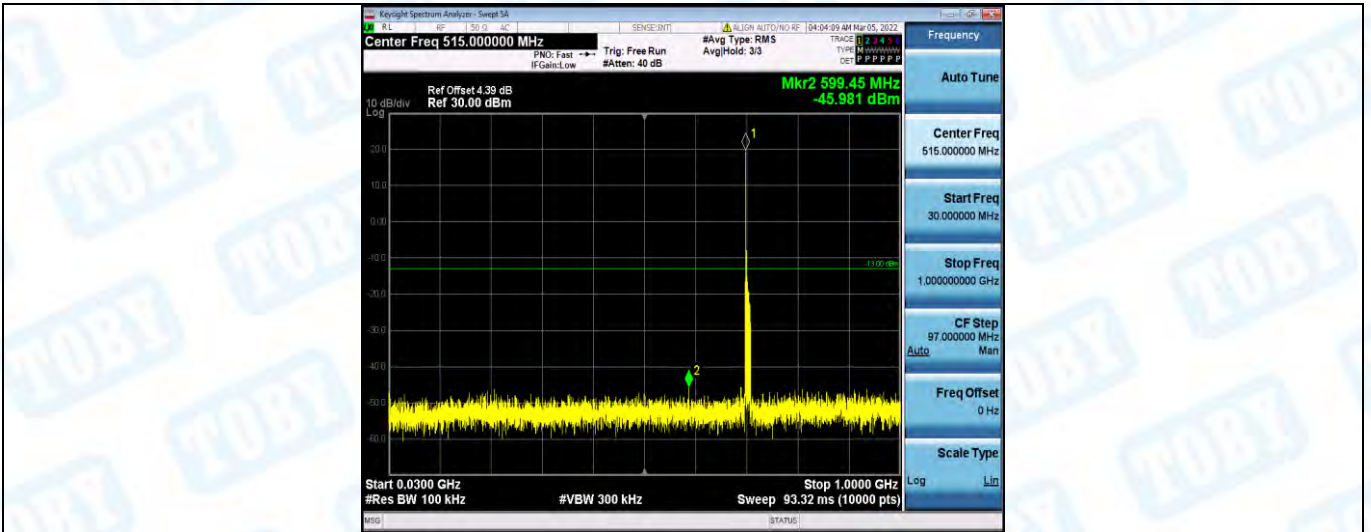

Band17-10MHz-QPSK-23790-1RB#0-Range1:30~1000MHz

Band17-10MHz-QPSK-23790-1RB#0-Range2:1000~10000MHz

Band17-10MHz-QPSK-23800-1RB#0-Range1:30~1000MHz

Band17-10MHz-QPSK-23800-1RB#0-Range2:1000~10000MHz

Band17-10MHz-16QAM-23780-1RB#0-Range1:30~1000MHz