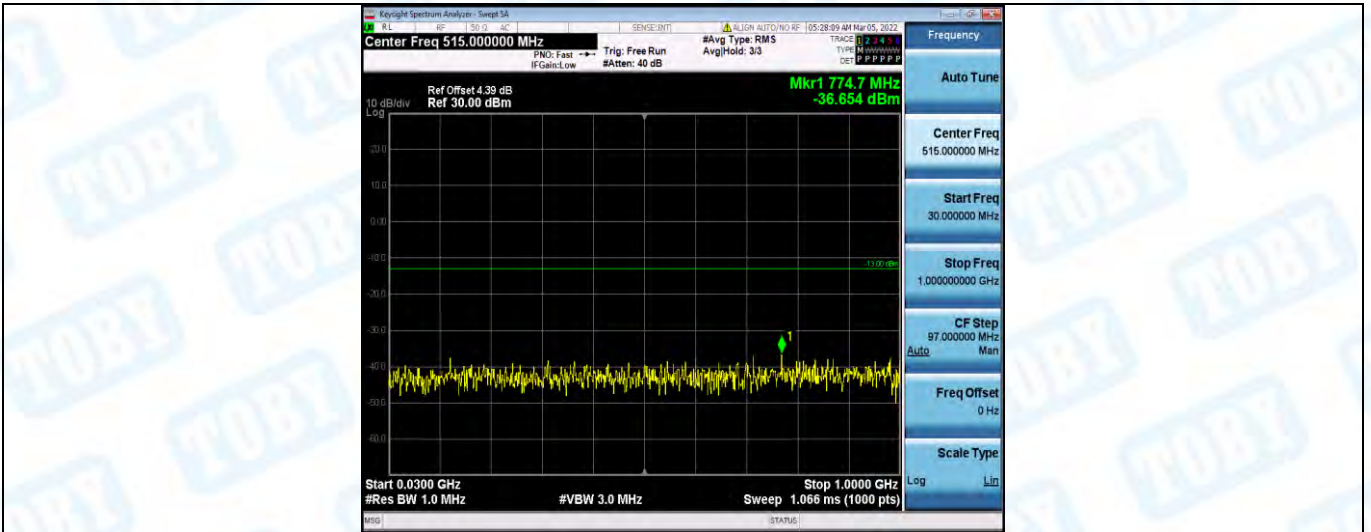

Band66-5MHz-QPSK-132647-1RB#0-Range1:30~1000MHz