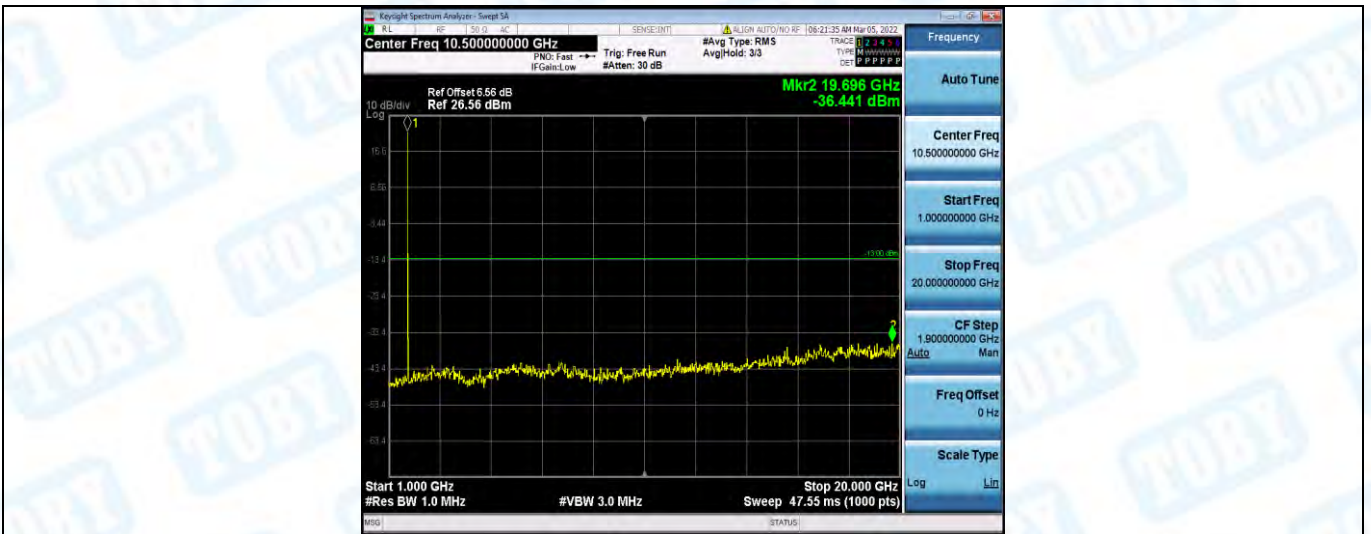

Band66-10MHz-16QAM-132622-1RB#0-Range1:30~1000MHz

Band66-10MHz-16QAM-132622-1RB#0-Range2:1000~20000MHz

Band66-15MHz-QPSK-132047-1RB#0-Range1:30~1000MHz

Band66-15MHz-QPSK-132047-1RB#0-Range2:1000~20000MHz