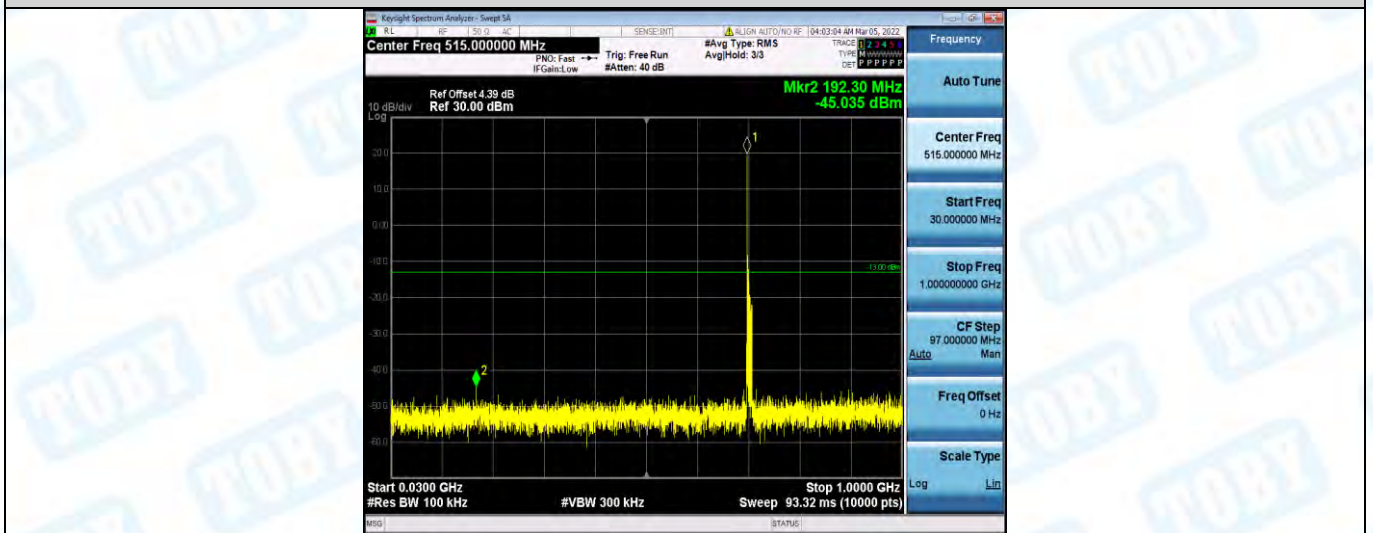

Band17-10MHz-QPSK-23790-1RB#0-Range1:30~1000MHz

Band17-10MHz-QPSK-23790-1RB#0-Range2:1000~10000MHz

Band17-10MHz-QPSK-23800-1RB#0-Range1:30~1000MHz

Band17-10MHz-QPSK-23800-1RB#0-Range2:1000~10000MHz

Band17-10MHz-16QAM-23780-1RB#0-Range1:30~1000MHz