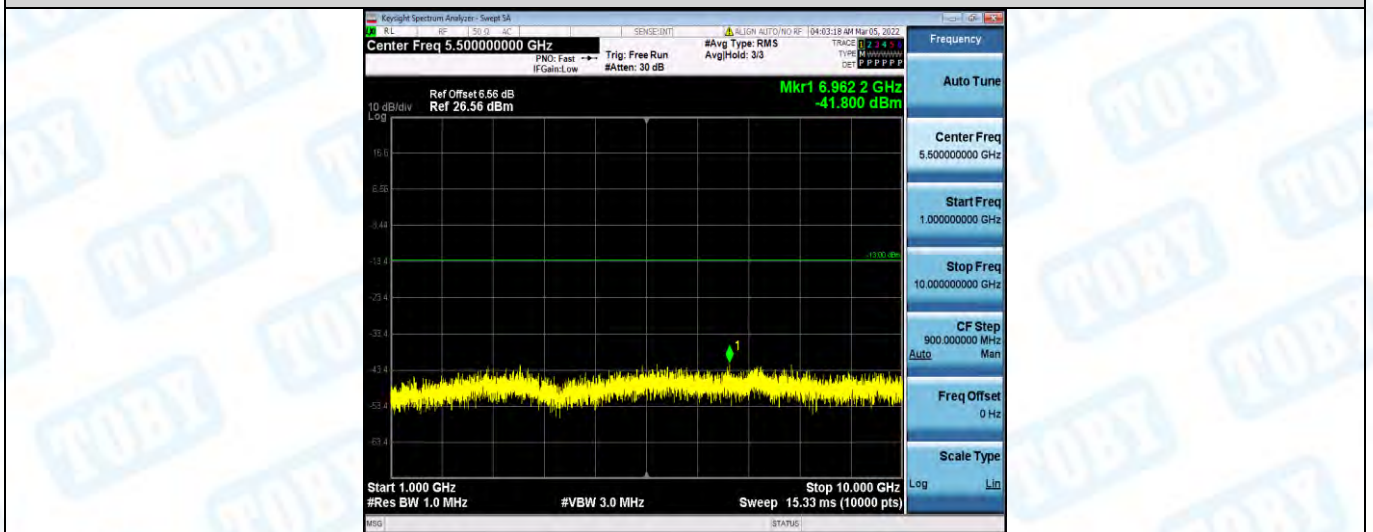

Band17-10MHz-QPSK-23790-1RB#0-Range1:30~1000MHz

Band17-10MHz-QPSK-23790-1RB#0-Range2:1000~10000MHz

Band17-10MHz-QPSK-23800-1RB#0-Range1:30~1000MHz

Band17-10MHz-QPSK-23800-1RB#0-Range2:1000~10000MHz

Band17-10MHz-16QAM-23780-1RB#0-Range1:30~1000MHz