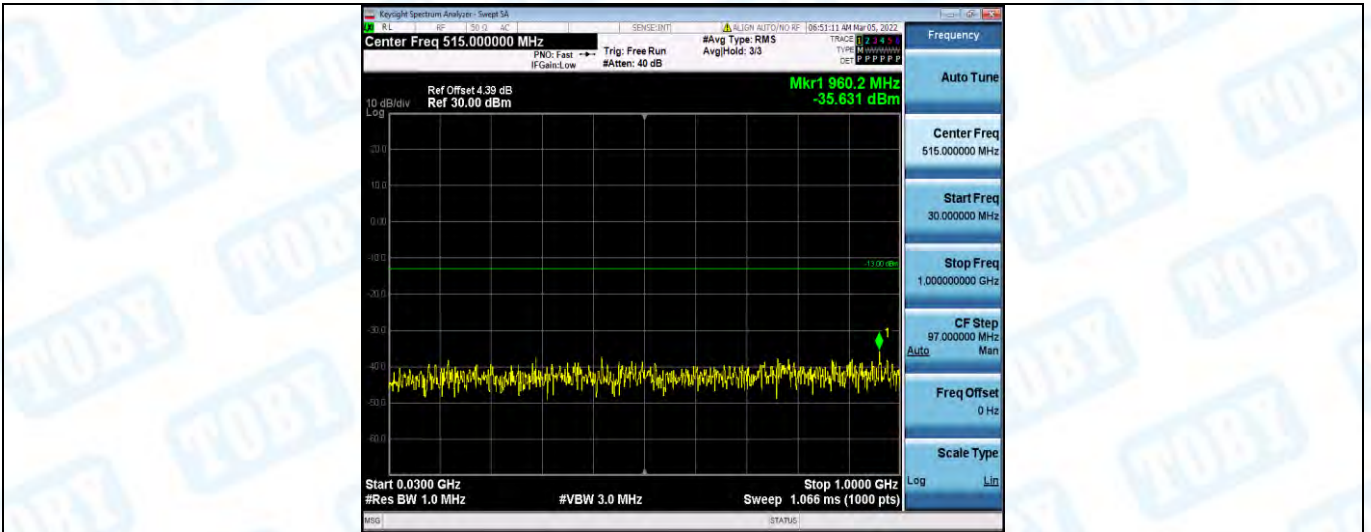

Band66-20MHz-QPSK-132572-1RB#0-Range1:30~1000MHz