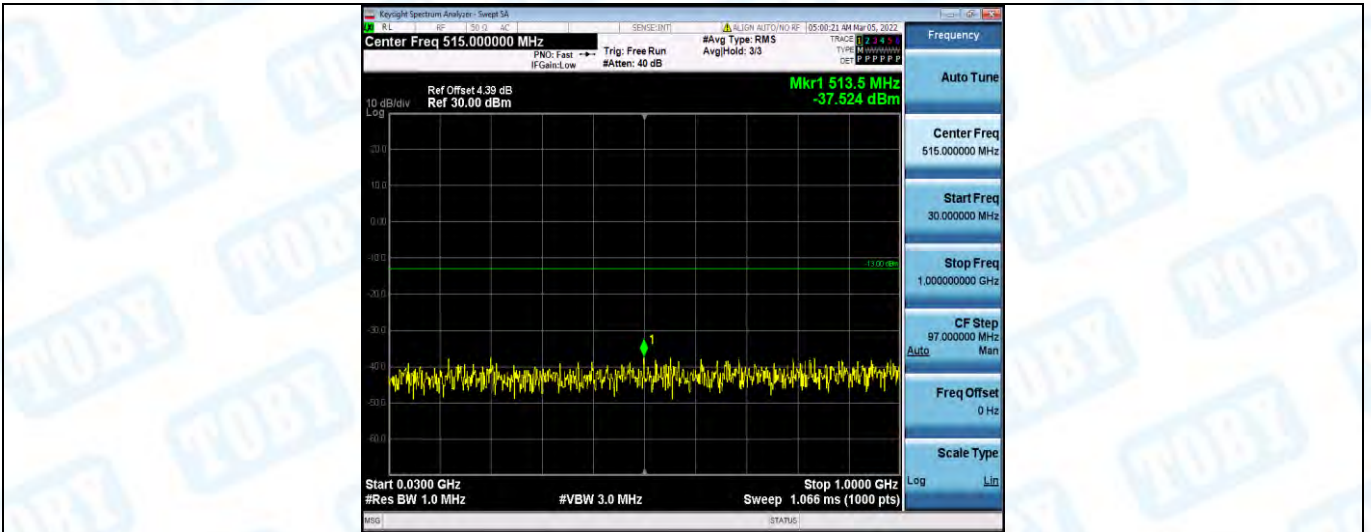

Band66-3MHz-16QAM-132657-1RB#0-Range1:30~1000MHz