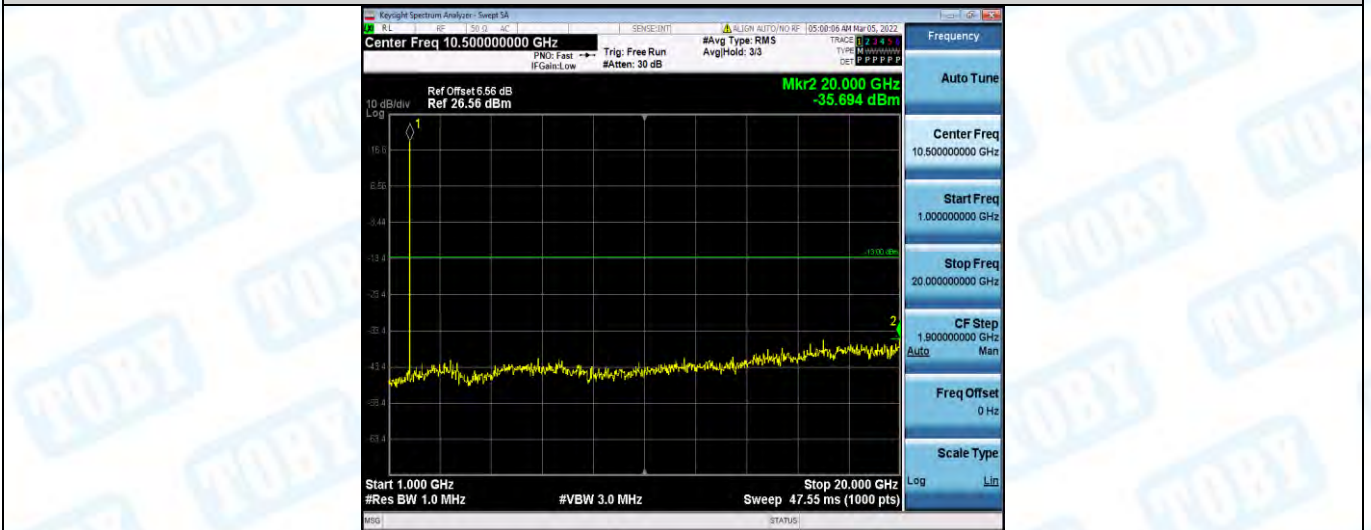

Band66-3MHz-QPSK-132657-1RB#0-Range2:1000~20000MHz