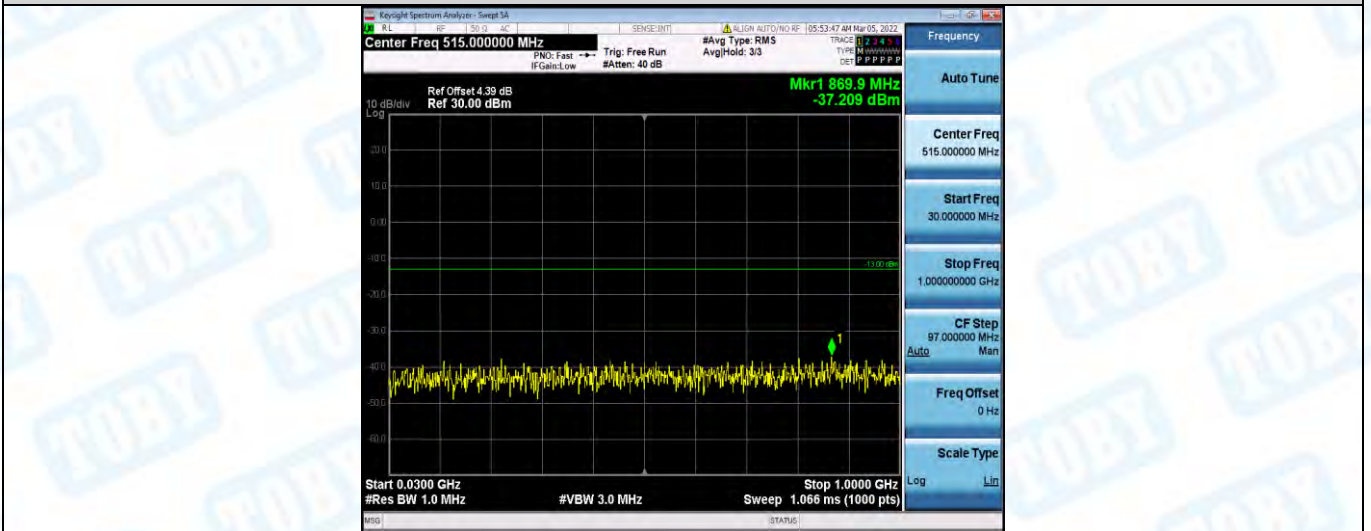

Band66-5MHz-16QAM-132322-1RB#0-Range1:30~1000MHz

Band66-5MHz-16QAM-132322-1RB#0-Range2:1000~2000MHz

Band66-5MHz-16QAM-132647-1RB#0-Range1:30~1000MHz

Band66-5MHz-16QAM-132647-1RB#0-Range2:1000~2000MHz

Band66-10MHz-QPSK-132022-1RB#0-Range1:30~1000MHz