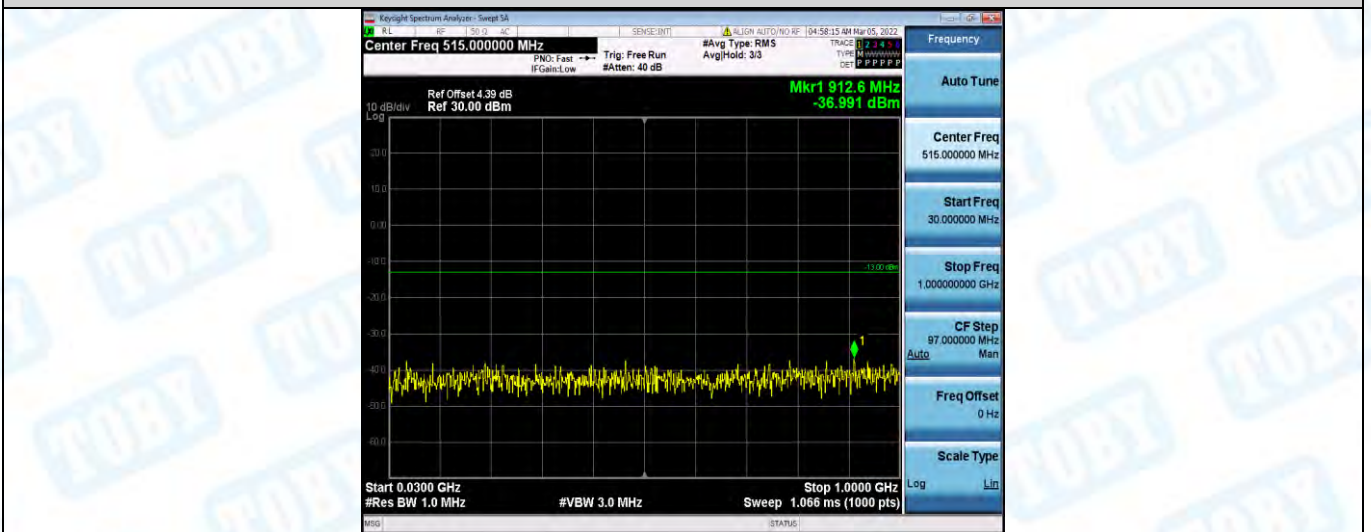

Band66-3MHz-16QAM-131987-1RB#0-Range1:30~1000MHz