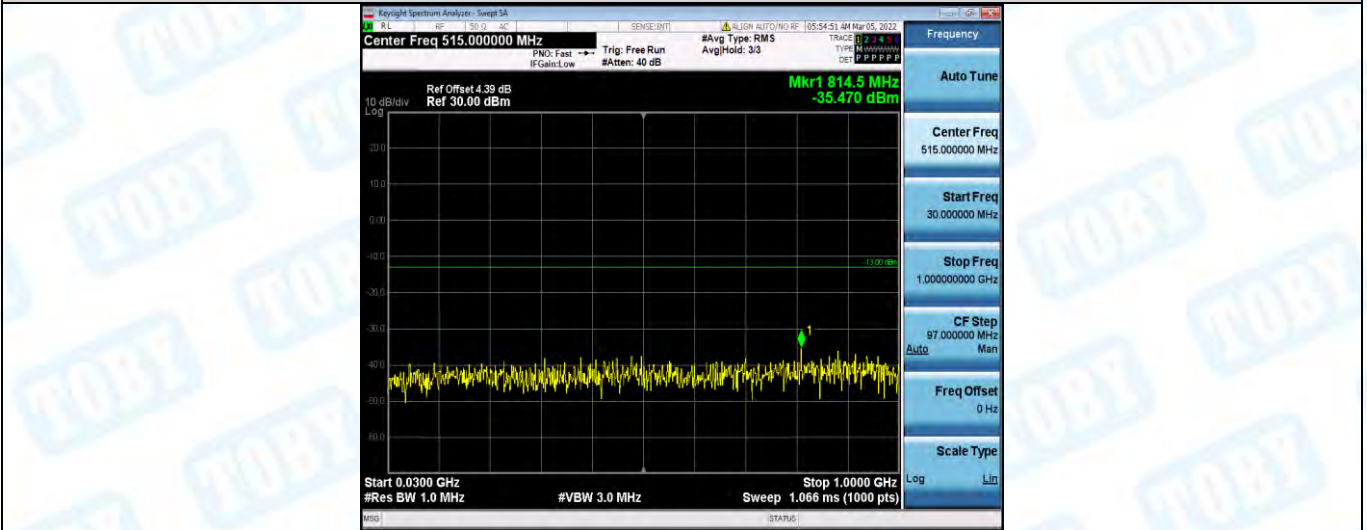

Band66-10MHz-QPSK-132322-1RB#0-Range1:30~1000MHz