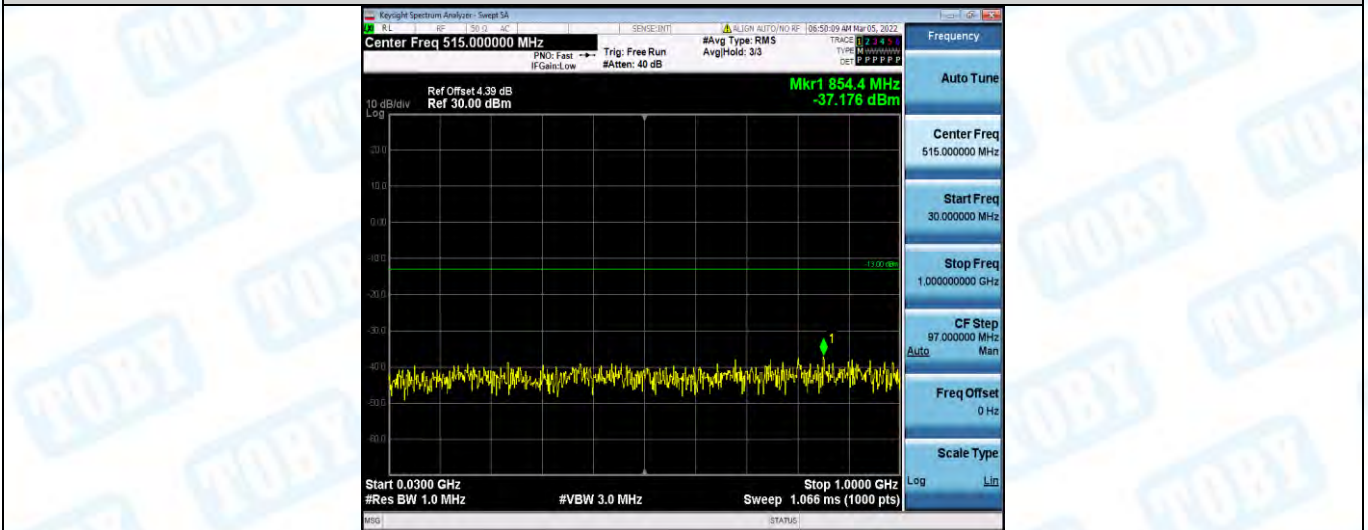

Band66-15MHz-16QAM-132597-1RB#0-Range2:1000~20000MHz

Band66-20MHz-QPSK-132072-1RB#0-Range1:30~1000MHz

Band66-20MHz-QPSK-132072-1RB#0-Range2:1000~20000MHz

Band66-20MHz-QPSK-132322-1RB#0-Range1:30~1000MHz

Band66-20MHz-QPSK-132322-1RB#0-Range2:1000~20000MHz