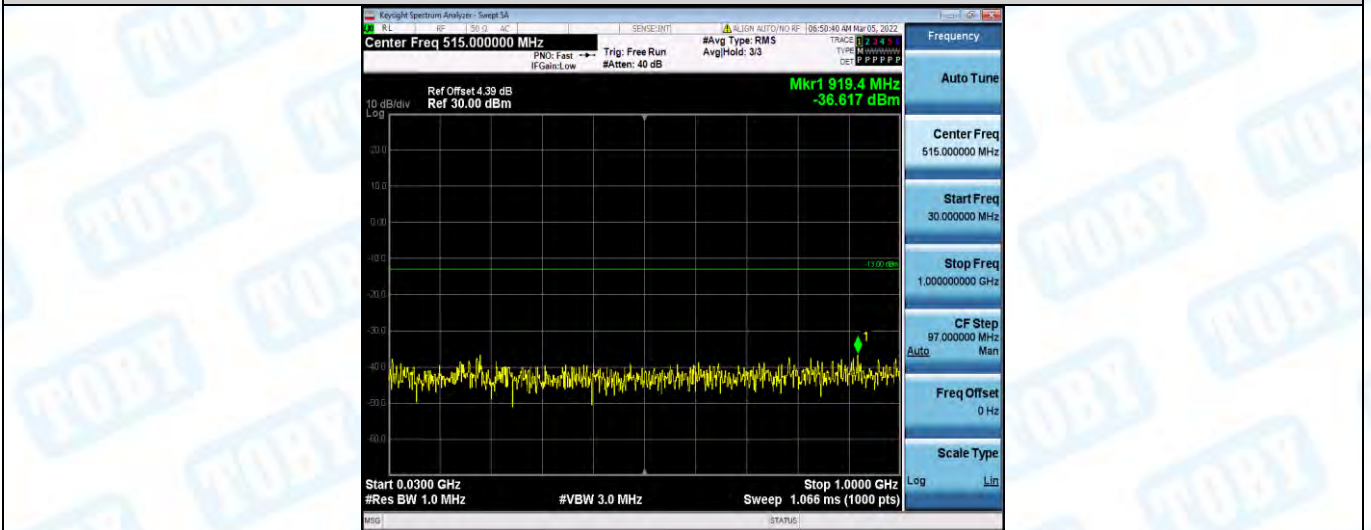

Band66-20MHz-16QAM-132322-1RB#0-Range1:30~1000MHz