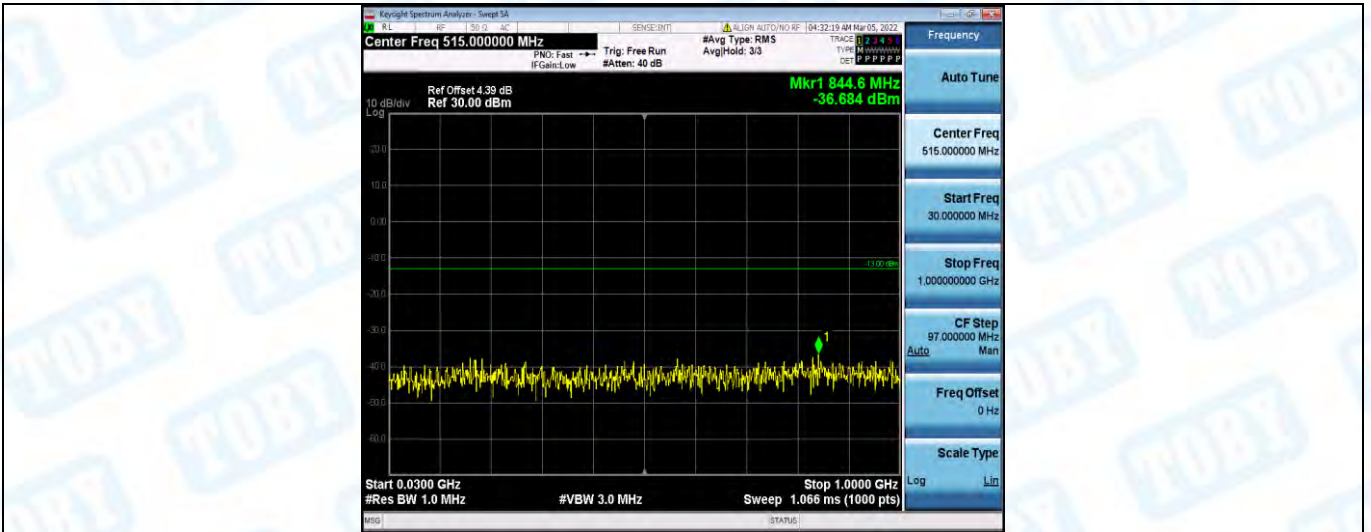

Band66-1.4MHz-QPSK-132665-1RB#0-Range1:30~1000MHz