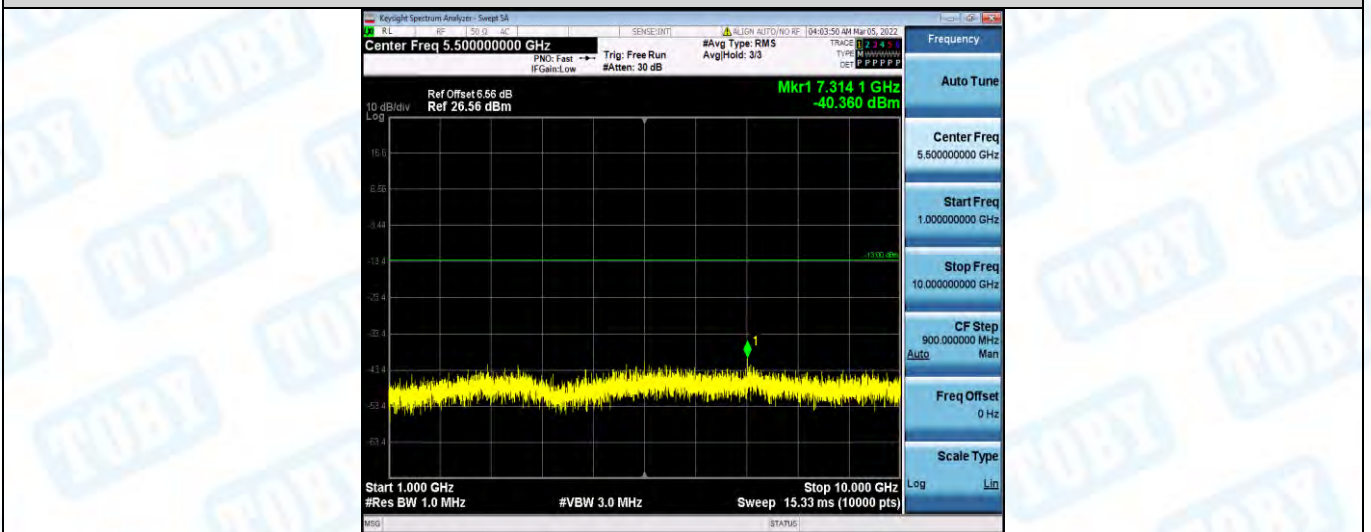

Band17-10MHz-16QAM-23790-1RB#0-Range2:1000~10000MHz