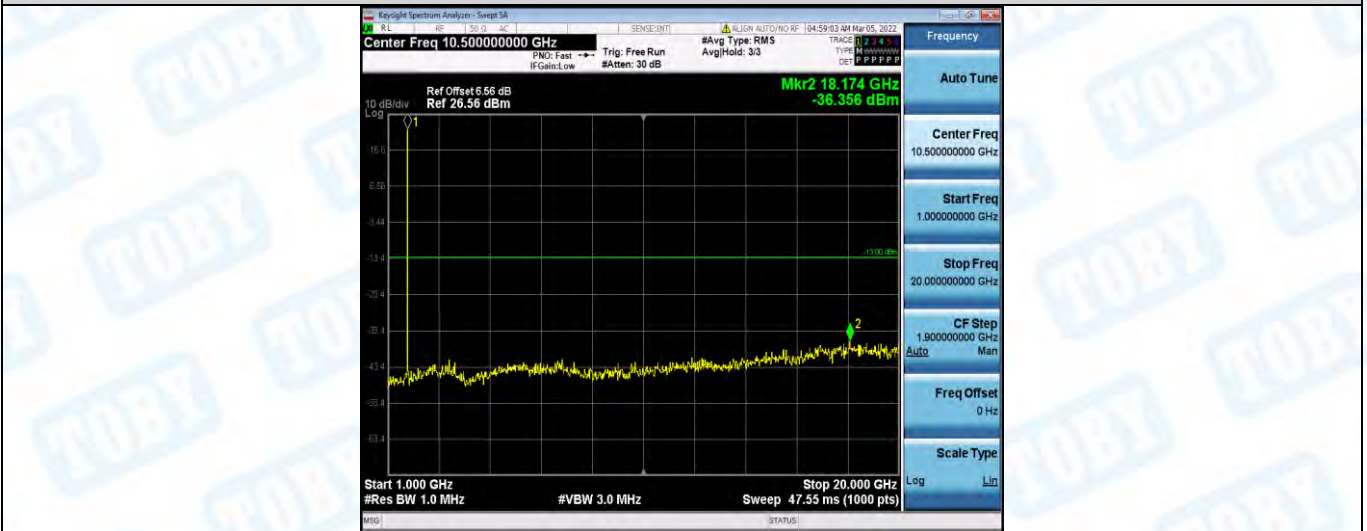

Band66-3MHz-QPSK-131987-1RB#0-Range1:30~1000MHz

Band66-3MHz-QPSK-131987-1RB#0-Range2:1000~20000MHz

Band66-3MHz-QPSK-132322-1RB#0-Range1:30~1000MHz

Band66-3MHz-QPSK-132322-1RB#0-Range2:1000~20000MHz

Band66-3MHz-QPSK-132657-1RB#0-Range1:30~1000MHz