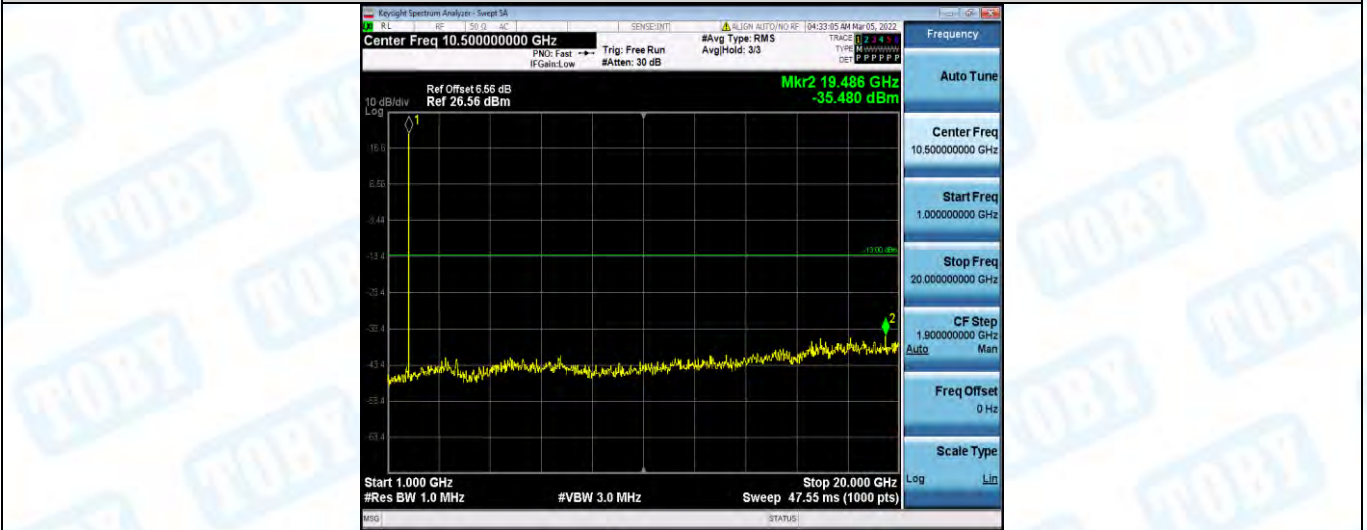

Band66-1.4MHz-16QAM-132322-1RB#0-Range1:30~1000MHz

Band66-1.4MHz-16QAM-132322-1RB#0-Range2:1000~20000MHz

Band66-1.4MHz-16QAM-132665-1RB#0-Range1:30~1000MHz

Band66-1.4MHz-16QAM-132665-1RB#0-Range2:1000~20000MHz