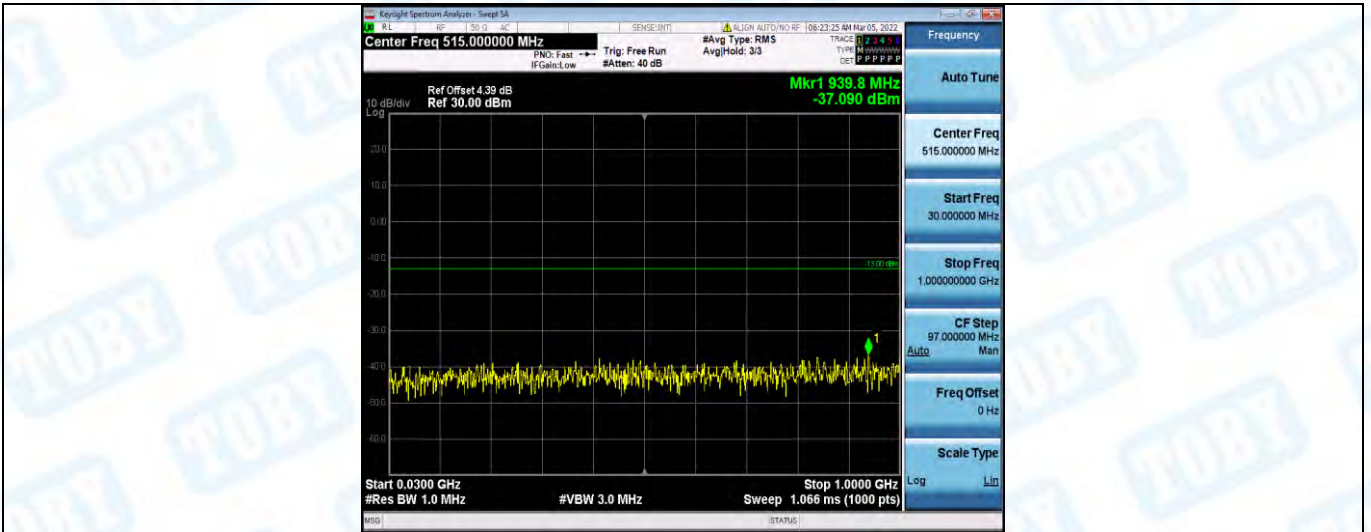

Band66-15MHz-QPSK-132597-1RB#0-Range1:30~1000MHz