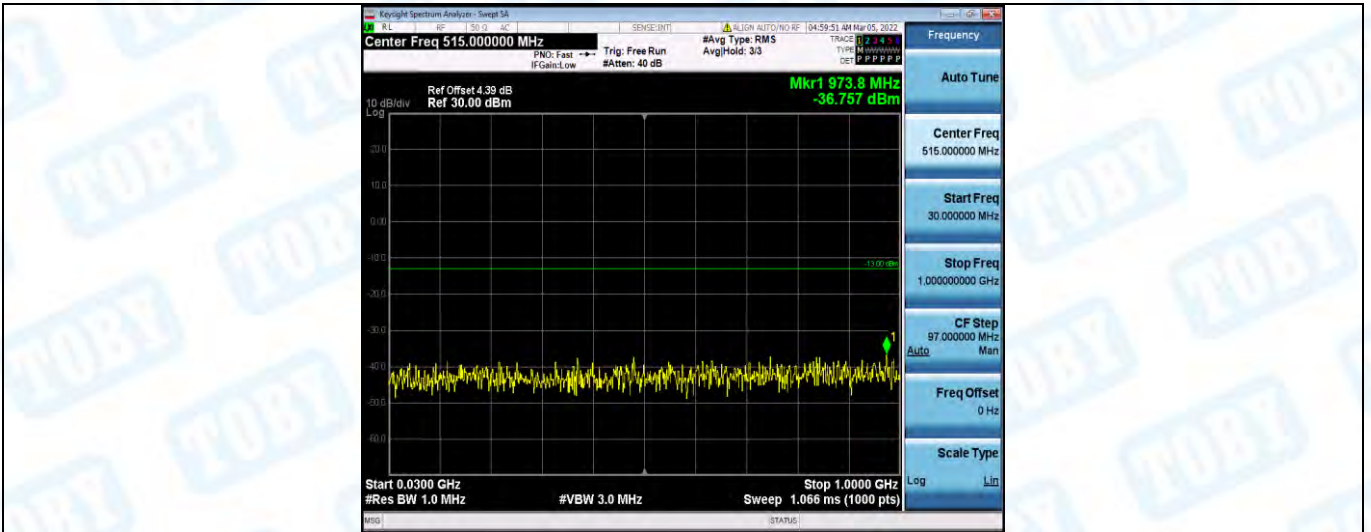

Band66-3MHz-QPSK-131987-1RB#0-Range1:30~1000MHz

Band66-3MHz-QPSK-131987-1RB#0-Range2:1000~20000MHz

Band66-3MHz-QPSK-132322-1RB#0-Range1:30~1000MHz

Band66-3MHz-QPSK-132322-1RB#0-Range2:1000~20000MHz

Band66-3MHz-QPSK-132657-1RB#0-Range1:30~1000MHz