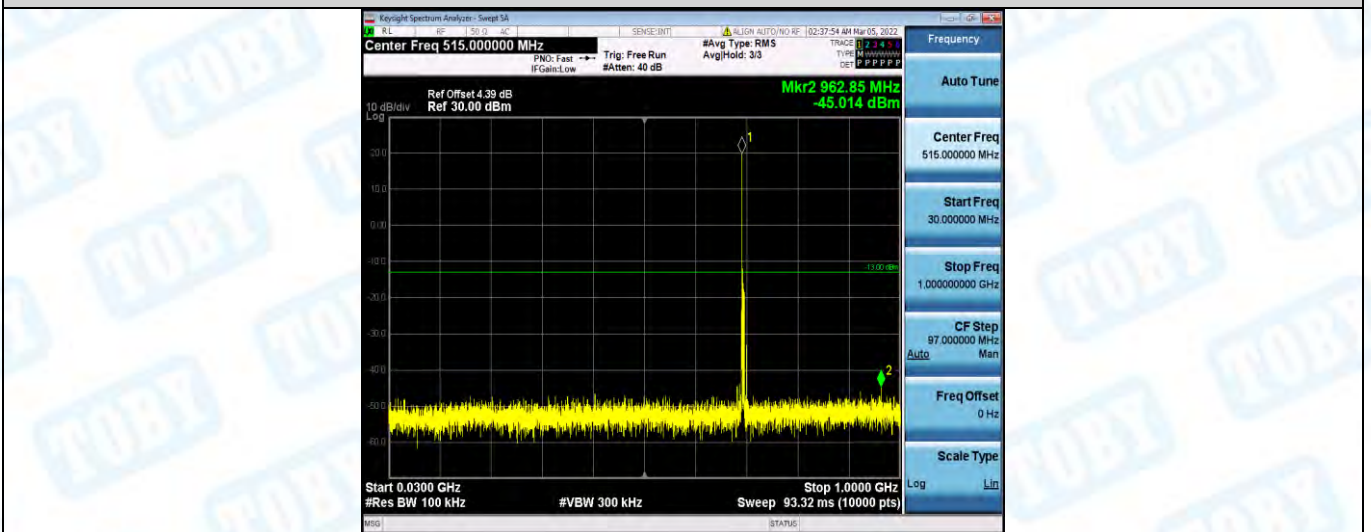

Band12-5MHz-QPSK-23095-1RB#0-Range2:1000~10000MHz

Band12-5MHz-QPSK-23155-1RB#0-Range1:30~1000MHz

Band12-5MHz-QPSK-23155-1RB#0-Range2:1000~10000MHz

Band12-5MHz-16QAM-23035-1RB#0-Range1:30~1000MHz

Band12-5MHz-16QAM-23035-1RB#0-Range2:1000~10000MHz