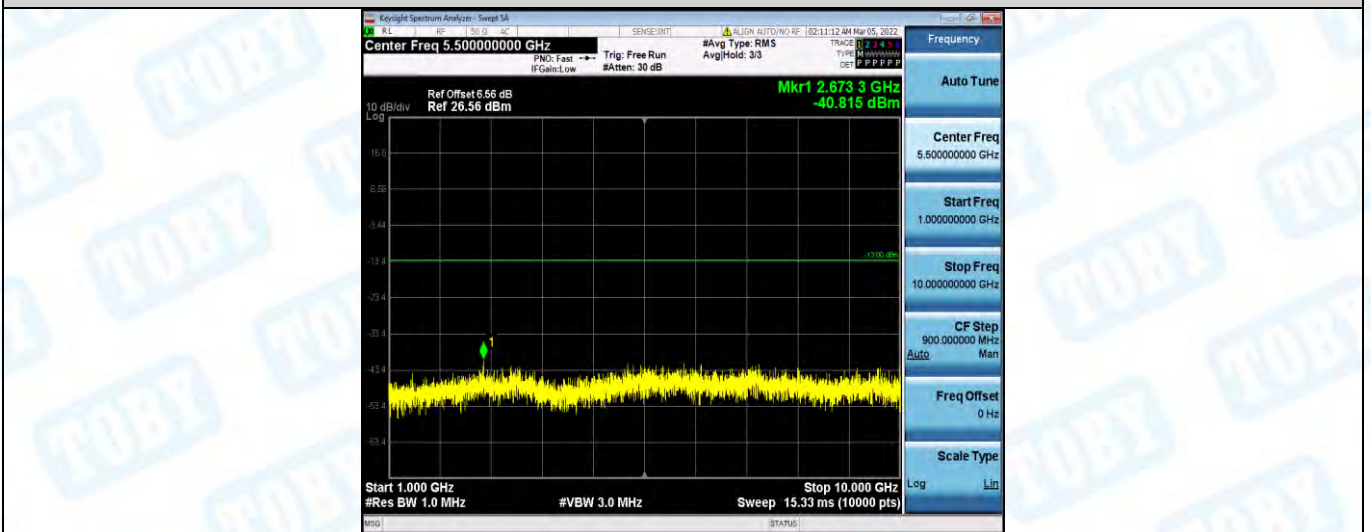

Band12-3MHz-QPSK-23165-1RB#0-Range2:1000~10000MHz

Band12-3MHz-16QAM-23025-1RB#0-Range1:30~1000MHz

Band12-3MHz-16QAM-23025-1RB#0-Range2:1000~10000MHz

Band12-3MHz-16QAM-23095-1RB#0-Range1:30~1000MHz

Band12-3MHz-16QAM-23095-1RB#0-Range2:1000~10000MHz