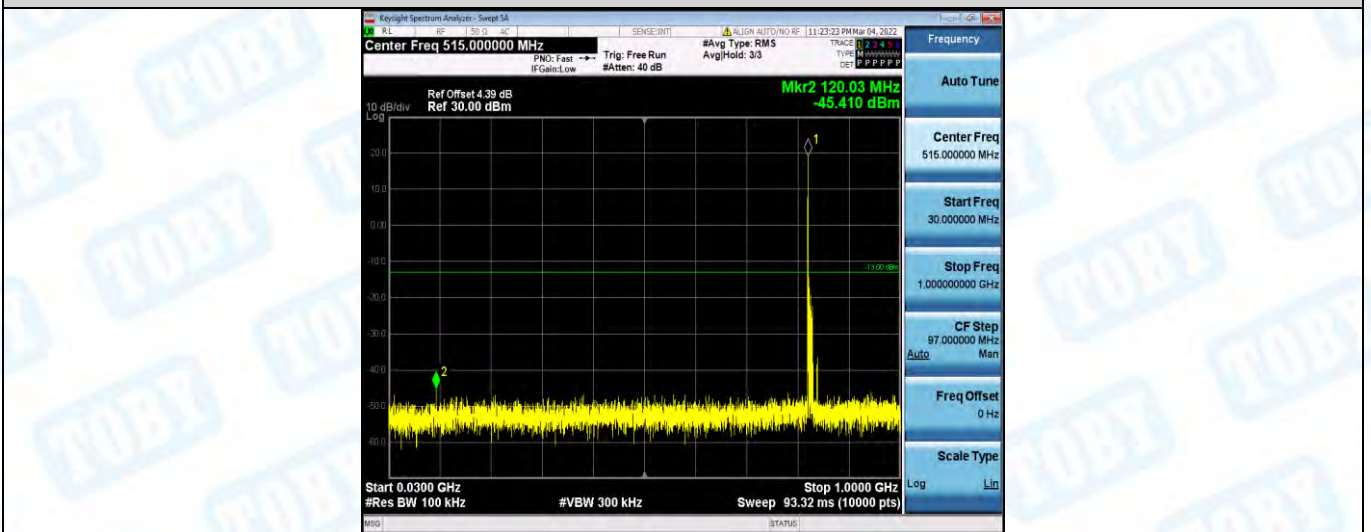

Band5-10MHz-QPSK-20525-1RB#0-Range1:30~1000MHz

Band5-10MHz-QPSK-20525-1RB#0-Range2:1000~10000MHz

Band5-10MHz-QPSK-20600-1RB#0-Range1:30~1000MHz

Band5-10MHz-QPSK-20600-1RB#0-Range2:1000~10000MHz

Band5-10MHz-16QAM-20450-1RB#0-Range1:30~1000MHz