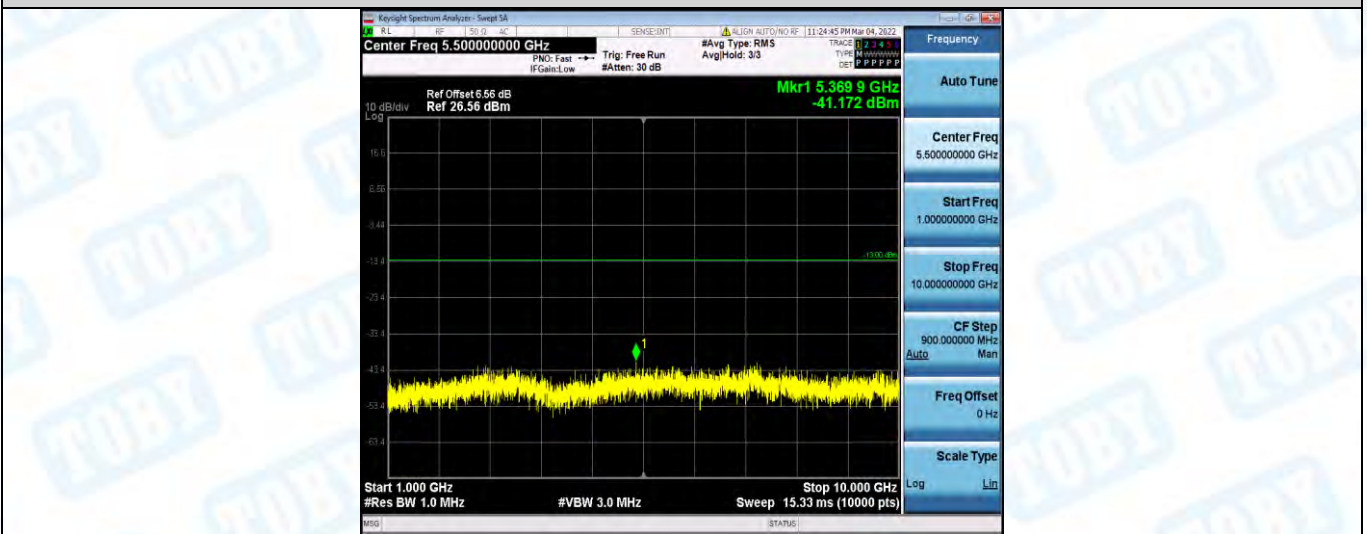

Band5-10MHz-16QAM-20525-1RB#0-Range2:1000~10000MHz

Band5-10MHz-16QAM-20600-1RB#0-Range1:30~1000MHz