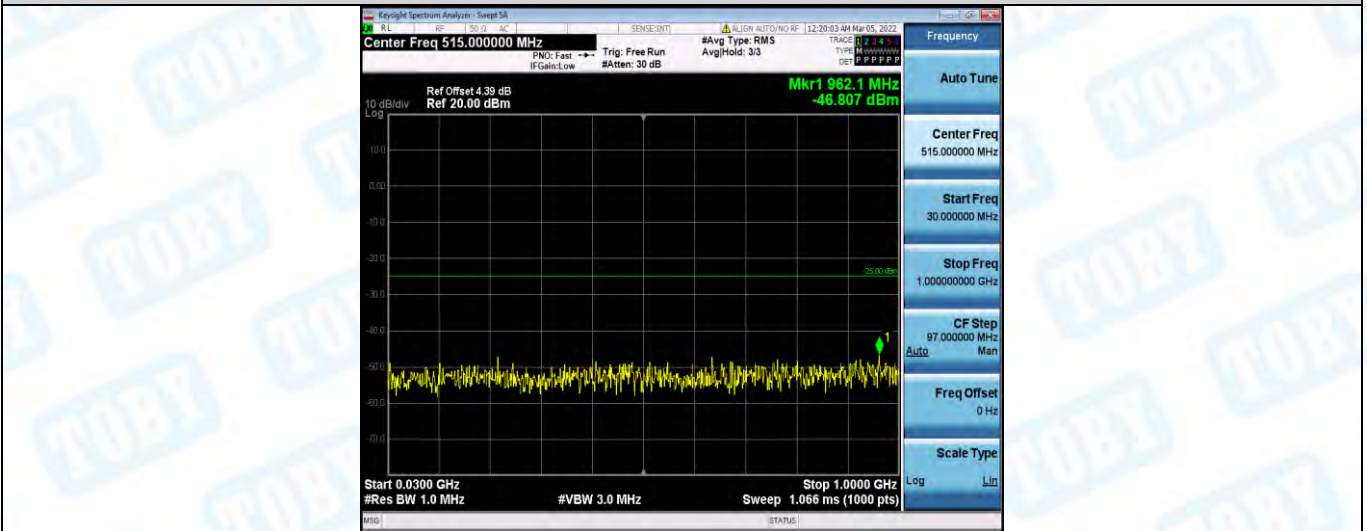

Band7-10MHz-16QAM-20800-1RB#0-Range1:30~1000MHz

Band7-10MHz-16QAM-20800-1RB#0-Range2:1000~27000MHz