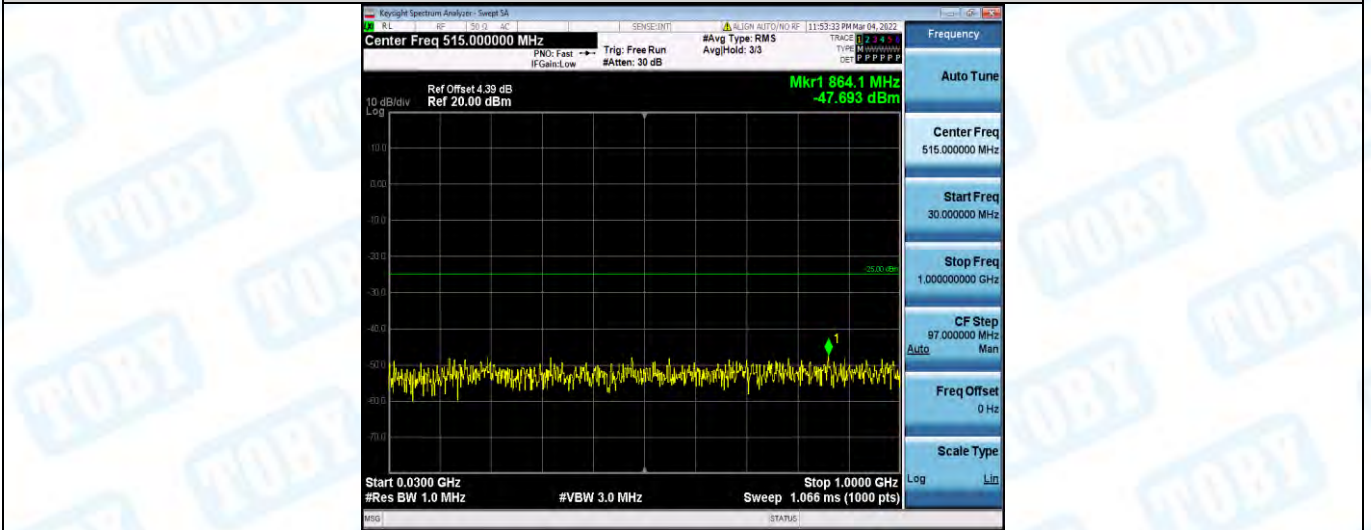

Band7-5MHz-16QAM-21100-1RB#0-Range1:30~1000MHz

Band7-5MHz-16QAM-21100-1RB#0-Range2:1000~27000MHz