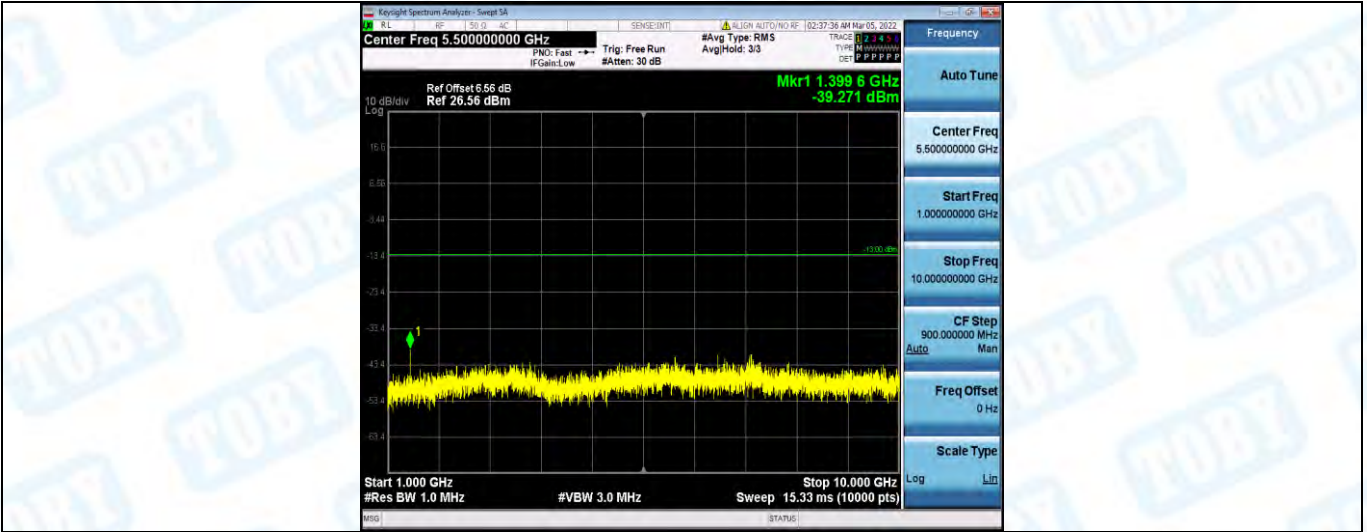

Band12-3MHz-16QAM-23165-1RB#0-Range1:30~1000MHz

Band12-3MHz-16QAM-23165-1RB#0-Range2:1000~10000MHz

Band12-5MHz-QPSK-23035-1RB#0-Range1:30~1000MHz

Band12-5MHz-QPSK-23035-1RB#0-Range2:1000~10000MHz

Band12-5MHz-QPSK-23095-1RB#0-Range1:30~1000MHz