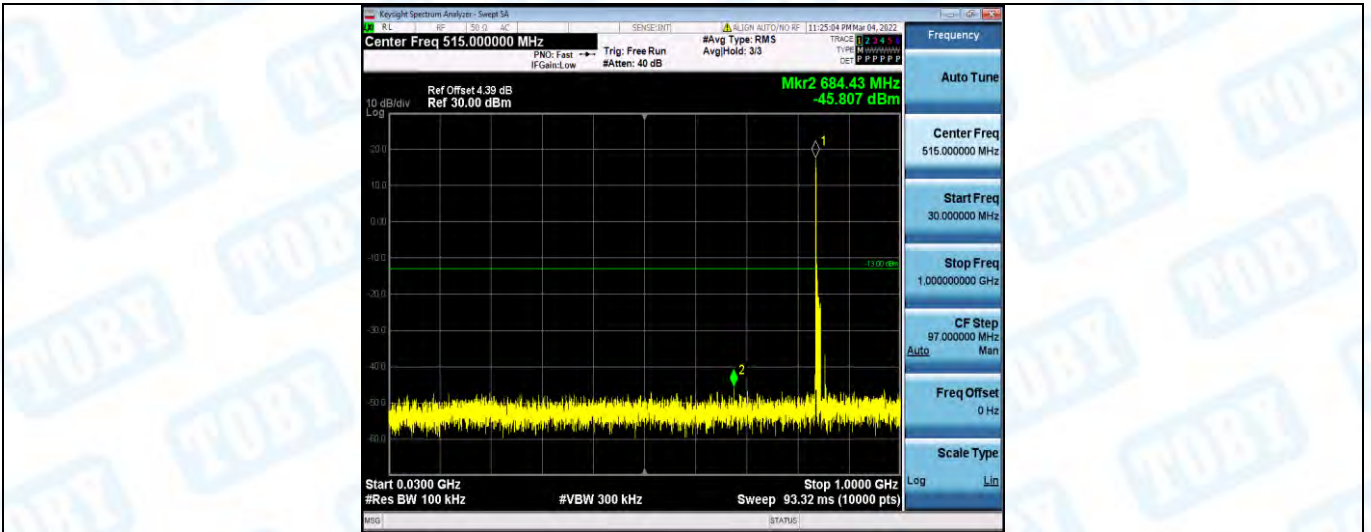

Band5-10MHz-QPSK-20525-1RB#0-Range1:30~1000MHz

Band5-10MHz-QPSK-20525-1RB#0-Range2:1000~10000MHz

Band5-10MHz-QPSK-20600-1RB#0-Range1:30~1000MHz

Band5-10MHz-QPSK-20600-1RB#0-Range2:1000~10000MHz

Band5-10MHz-16QAM-20450-1RB#0-Range1:30~1000MHz