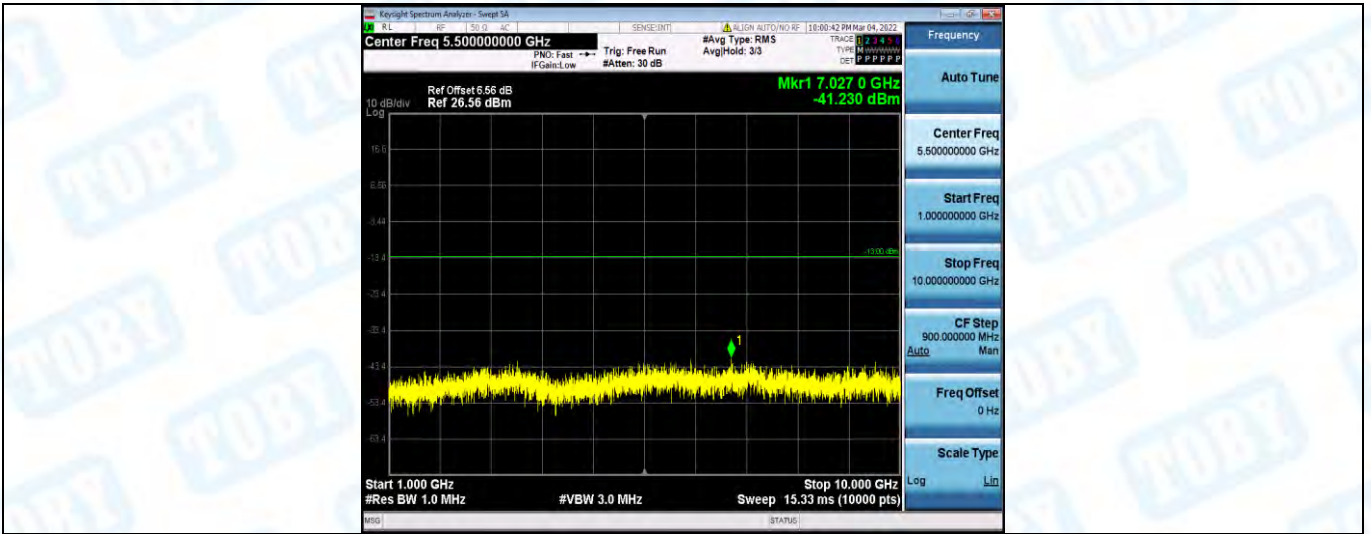

Band4-20MHz-16QAM-20300-1RB#0-Range1:30~1000MHz

Band4-20MHz-16QAM-20300-1RB#0-Range2:1000~20000MHz

Band5-1.4MHz-QPSK-20407-1RB#0-Range1:30~1000MHz

Band5-1.4MHz-QPSK-20407-1RB#0-Range2:1000~10000MHz

Band5-1.4MHz-QPSK-20525-1RB#0-Range1:30~1000MHz