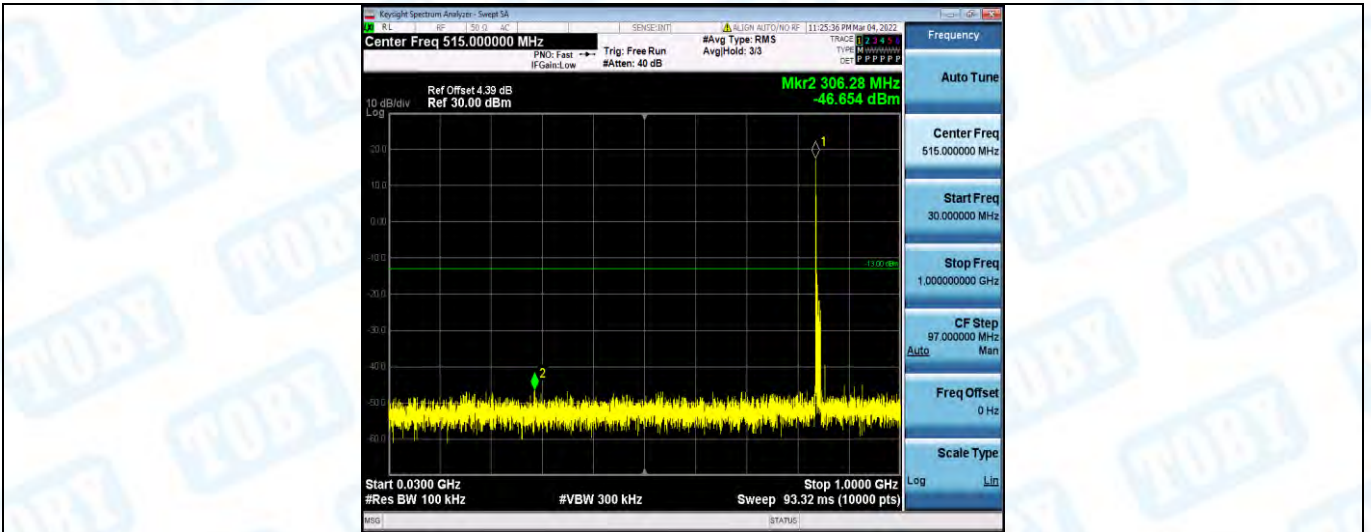

Band5-10MHz-16QAM-20450-1RB#0-Range2:1000~10000MHz

Band5-10MHz-16QAM-20525-1RB#0-Range1:30~1000MHz

Band5-10MHz-16QAM-20525-1RB#0-Range2:1000~10000MHz

Band5-10MHz-16QAM-20600-1RB#0-Range1:30~1000MHz

Band5-10MHz-16QAM-20600-1RB#0-Range2:1000~10000MHz