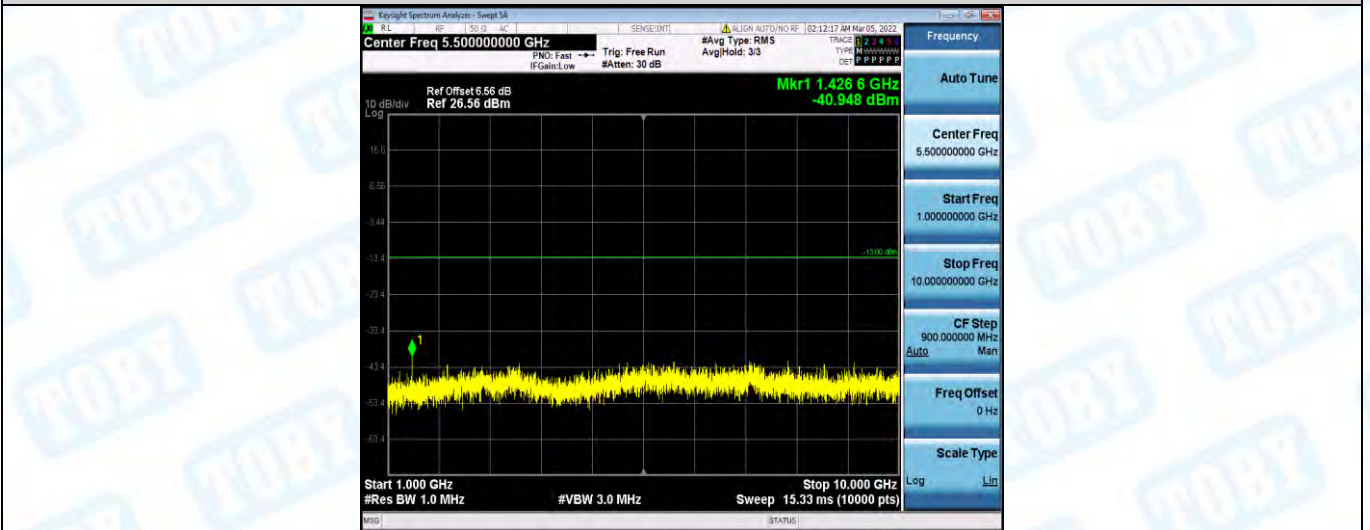

Band12-3MHz-16QAM-23165-1RB#0-Range2:1000~10000MHz

Band12-5MHz-QPSK-23035-1RB#0-Range1:30~1000MHz