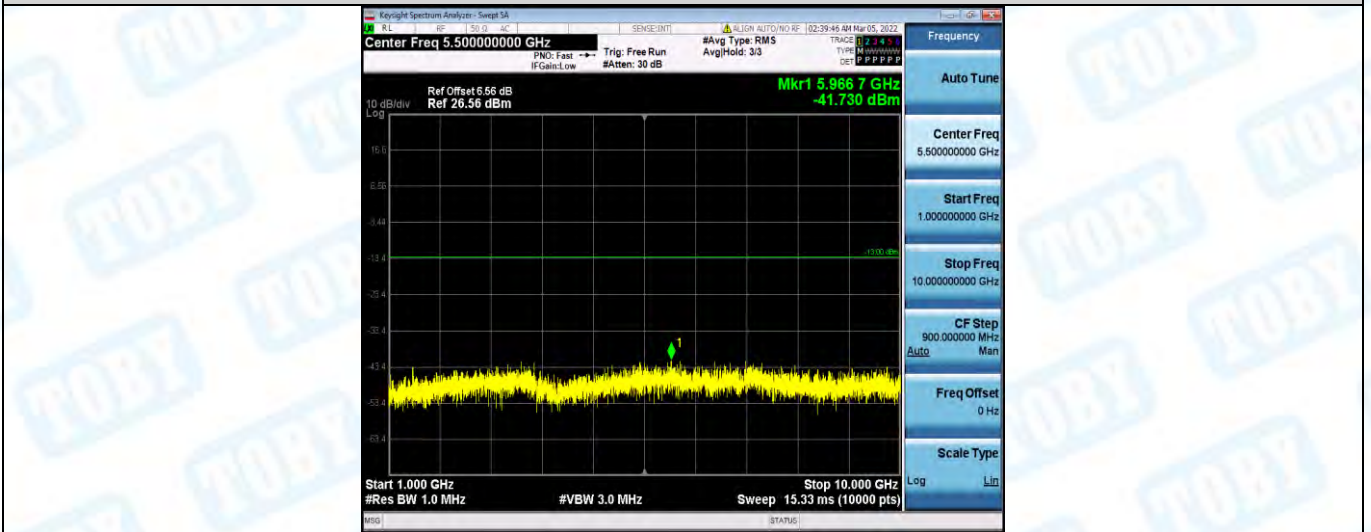

Band12-5MHz-QPSK-23095-1RB#0-Range2:1000~10000MHz

Band12-5MHz-QPSK-23155-1RB#0-Range1:30~1000MHz

Band12-5MHz-QPSK-23155-1RB#0-Range2:1000~10000MHz

Band12-5MHz-16QAM-23035-1RB#0-Range1:30~1000MHz

Band12-5MHz-16QAM-23035-1RB#0-Range2:1000~10000MHz