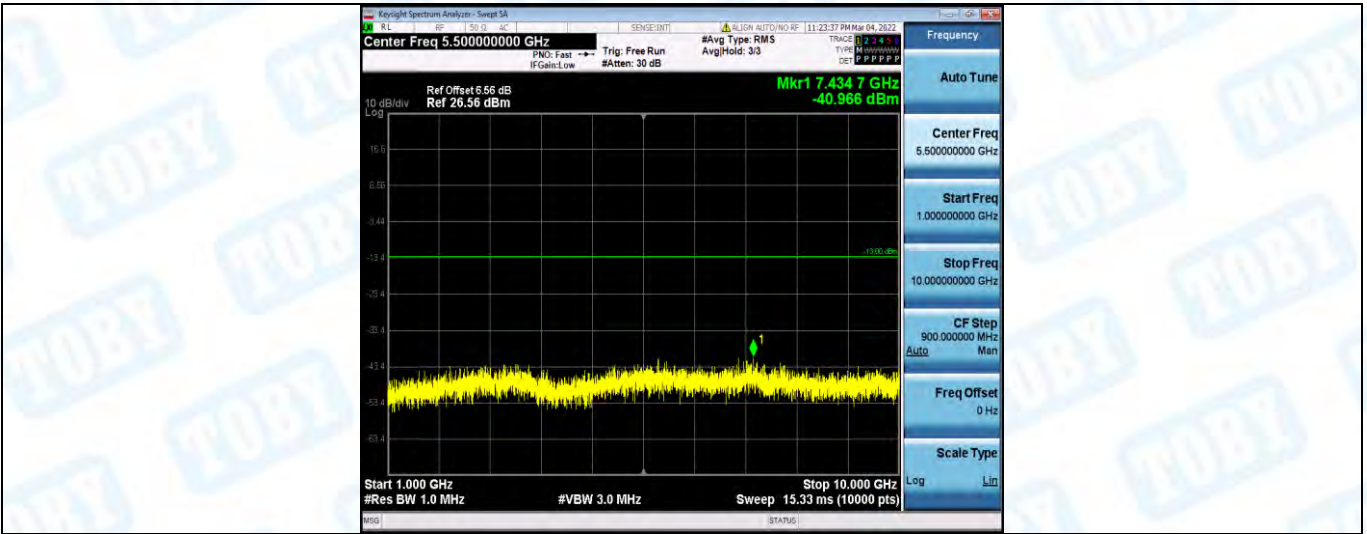

Band5-10MHz-16QAM-20450-1RB#0-Range2:1000~10000MHz

Band5-10MHz-16QAM-20525-1RB#0-Range1:30~1000MHz