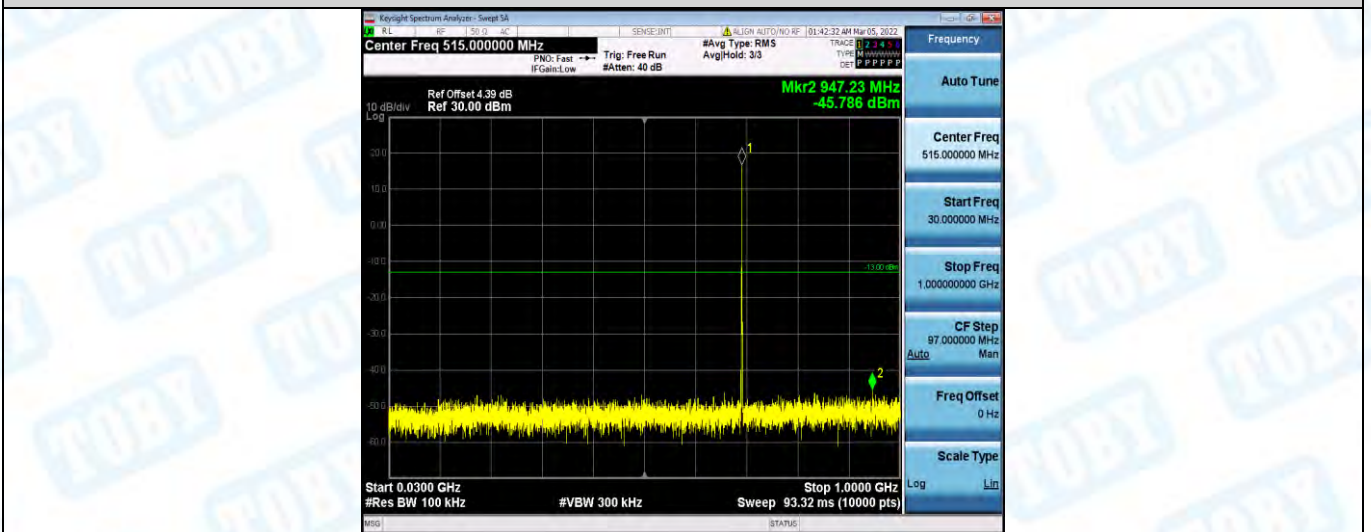

Band12-1.4MHz-QPSK-23095-1RB#0-Range2:1000~10000MHz

Band12-1.4MHz-QPSK-23173-1RB#0-Range1:30~1000MHz

Band12-1.4MHz-QPSK-23173-1RB#0-Range2:1000~10000MHz

Band12-1.4MHz-16QAM-23017-1RB#0-Range1:30~1000MHz

Band12-1.4MHz-16QAM-23017-1RB#0-Range2:1000~10000MHz