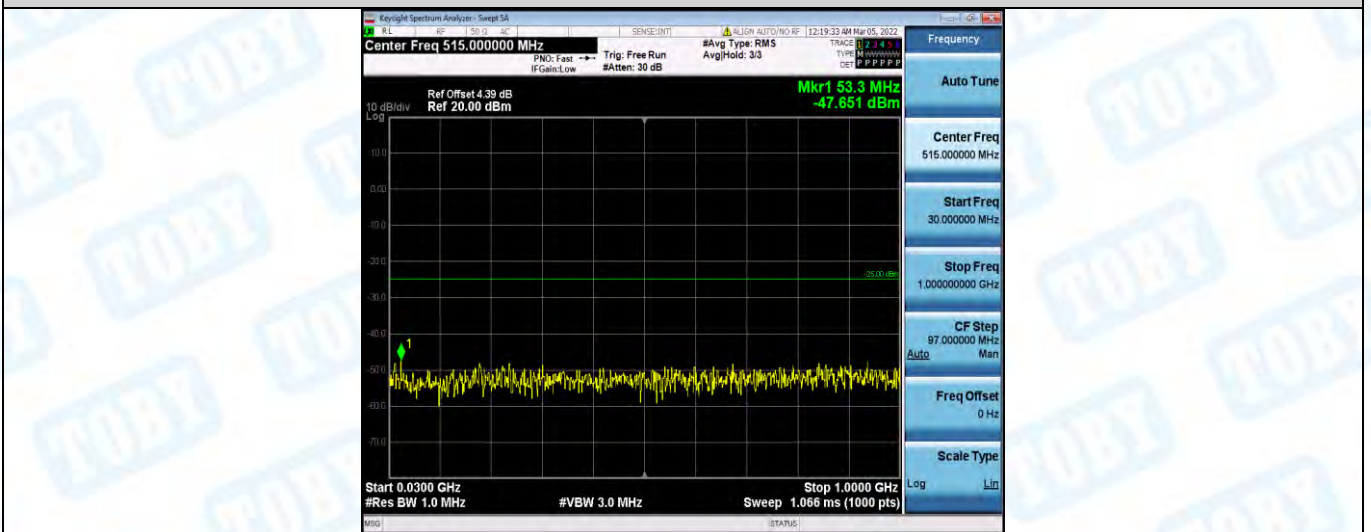

Band7-5MHz-16QAM-21100-1RB#0-Range1:30~1000MHz

Band7-5MHz-16QAM-21100-1RB#0-Range2:1000~27000MHz

Band7-5MHz-16QAM-21425-1RB#0-Range1:30~1000MHz

Band7-5MHz-16QAM-21425-1RB#0-Range2:1000~27000MHz

Band7-10MHz-QPSK-20800-1RB#0-Range1:30~1000MHz