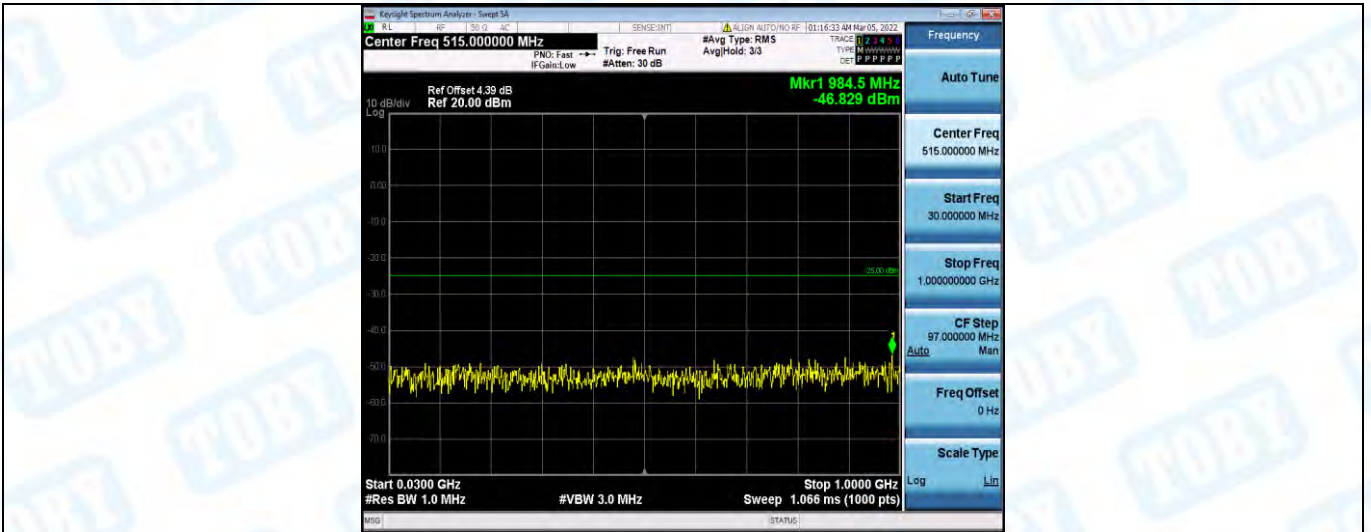

Band7-20MHz-QPSK-21100-1RB#0-Range1:30~1000MHz

Band7-20MHz-QPSK-21100-1RB#0-Range2:1000~27000MHz

Band7-20MHz-QPSK-21350-1RB#0-Range1:30~1000MHz

Band7-20MHz-QPSK-21350-1RB#0-Range2:1000~27000MHz

Band7-20MHz-16QAM-20850-1RB#0-Range1:30~1000MHz