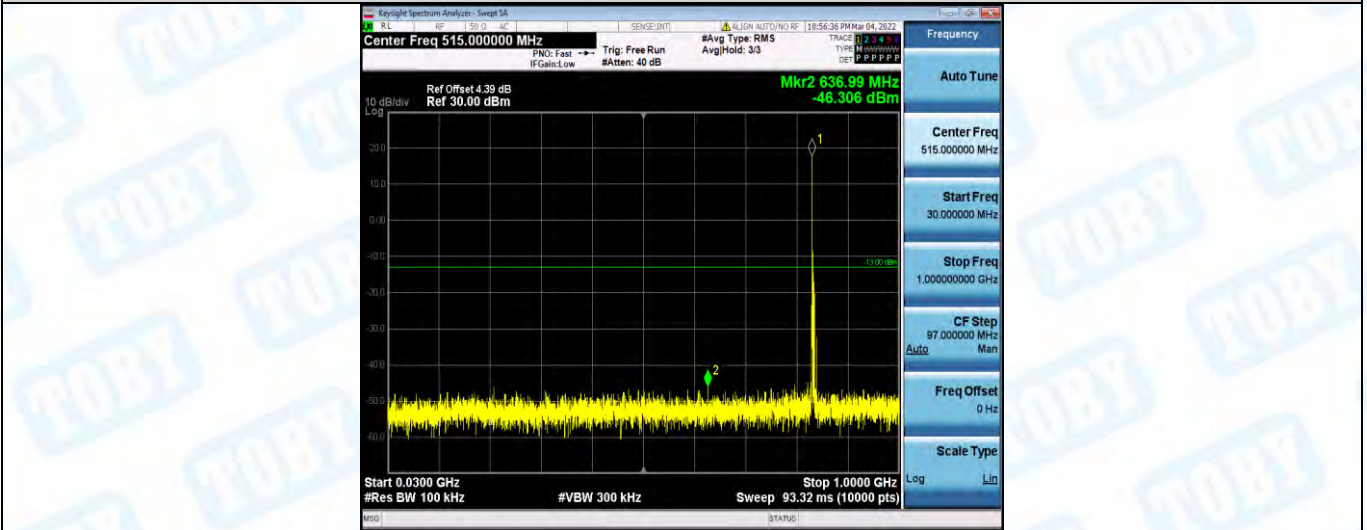

Band5-3MHz-16QAM-20635-1RB#0-Range2:1000~10000MHz

Band5-5MHz-QPSK-20425-1RB#0-Range1:30~1000MHz

Band5-5MHz-QPSK-20425-1RB#0-Range2:1000~10000MHz

Band5-5MHz-QPSK-20525-1RB#0-Range1:30~1000MHz

Band5-5MHz-QPSK-20525-1RB#0-Range2:1000~10000MHz