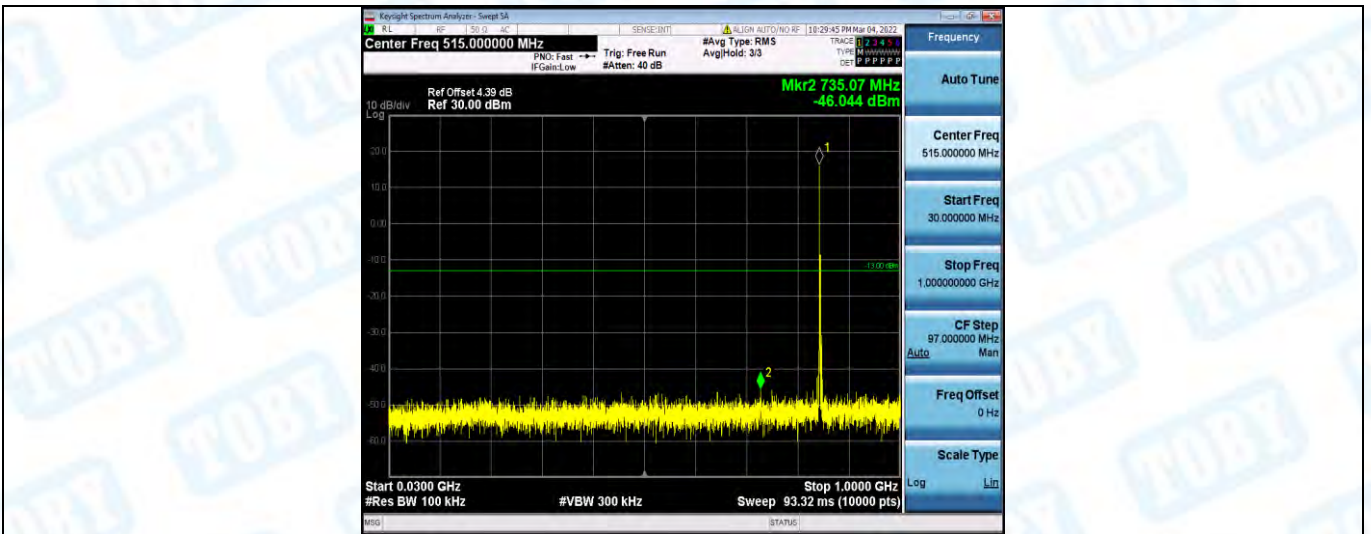

Band5-3MHz-QPSK-20415-1RB#0-Range2:1000~10000MHz

Band5-3MHz-QPSK-20525-1RB#0-Range1:30~1000MHz

Band5-3MHz-QPSK-20525-1RB#0-Range2:1000~10000MHz

Band5-3MHz-QPSK-20635-1RB#0-Range1:30~1000MHz

Band5-3MHz-QPSK-20635-1RB#0-Range2: 1000~10000MHz