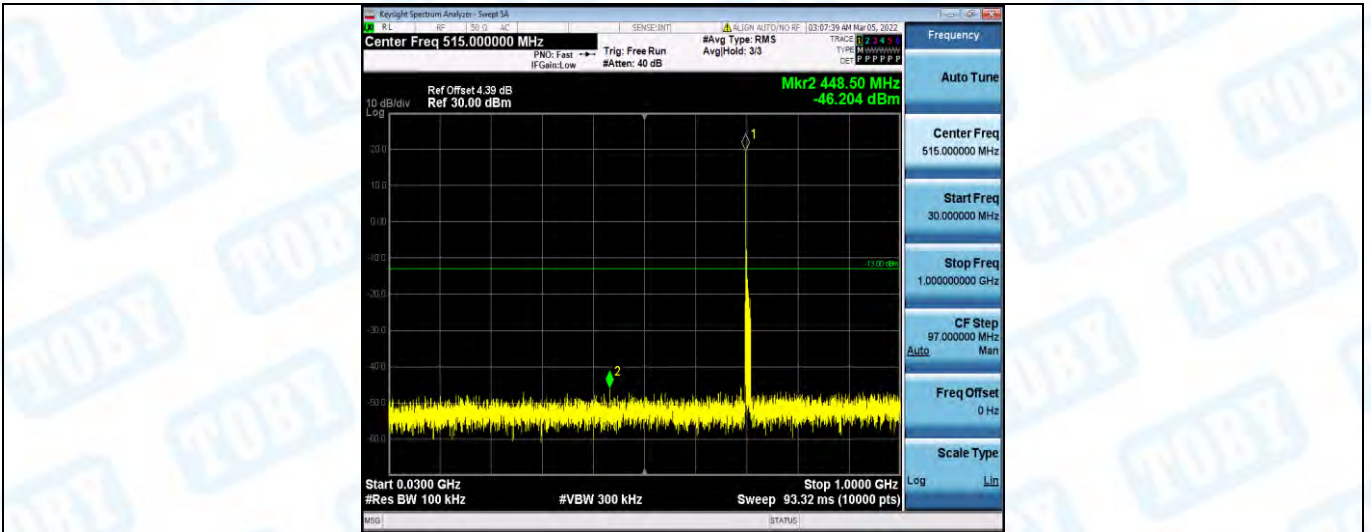

Band12-10MHz-16QAM-23130-1RB#0-Range1:30~1000MHz

Band12-10MHz-16QAM-23130-1RB#0-Range2:1000~10000MHz