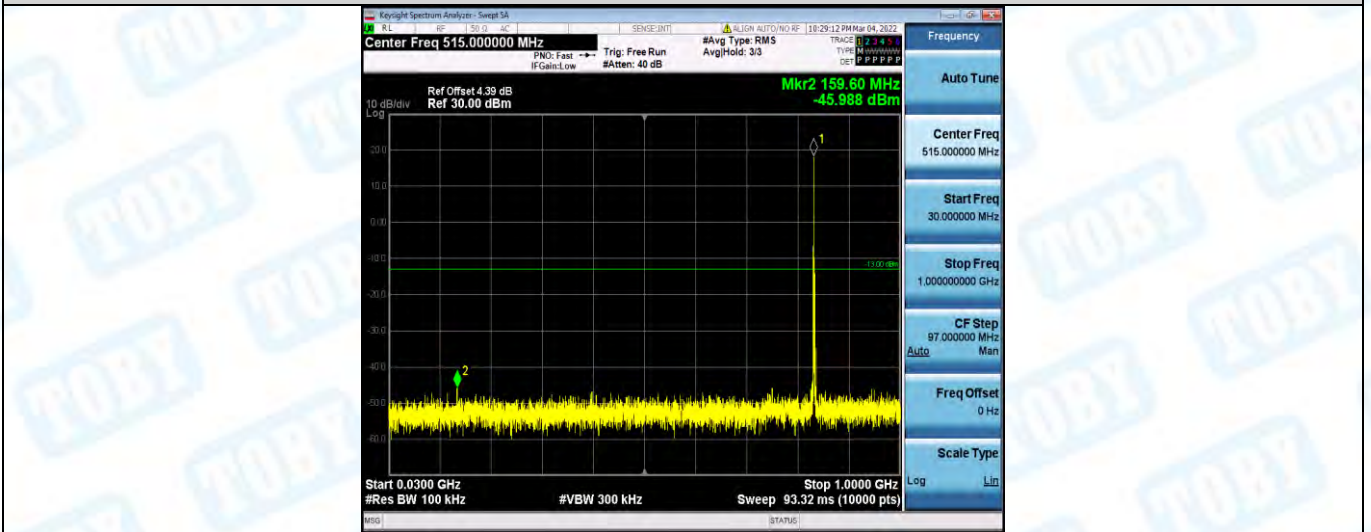

Band5-3MHz-16QAM-20525-1RB#0-Range1:30~1000MHz

Band5-3MHz-16QAM-20525-1RB#0-Range2:1000~10000MHz