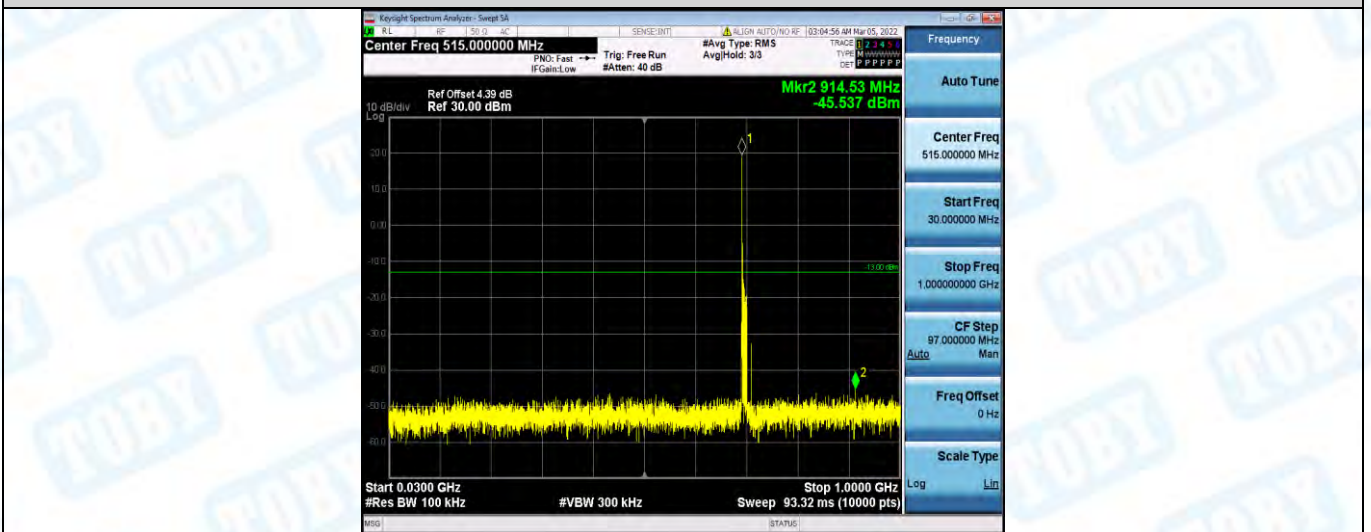

Band12-10MHz-QPSK-23060-1RB#0-Range1:30~1000MHz

Band12-10MHz-QPSK-23060-1RB#0-Range2:1000~10000MHz