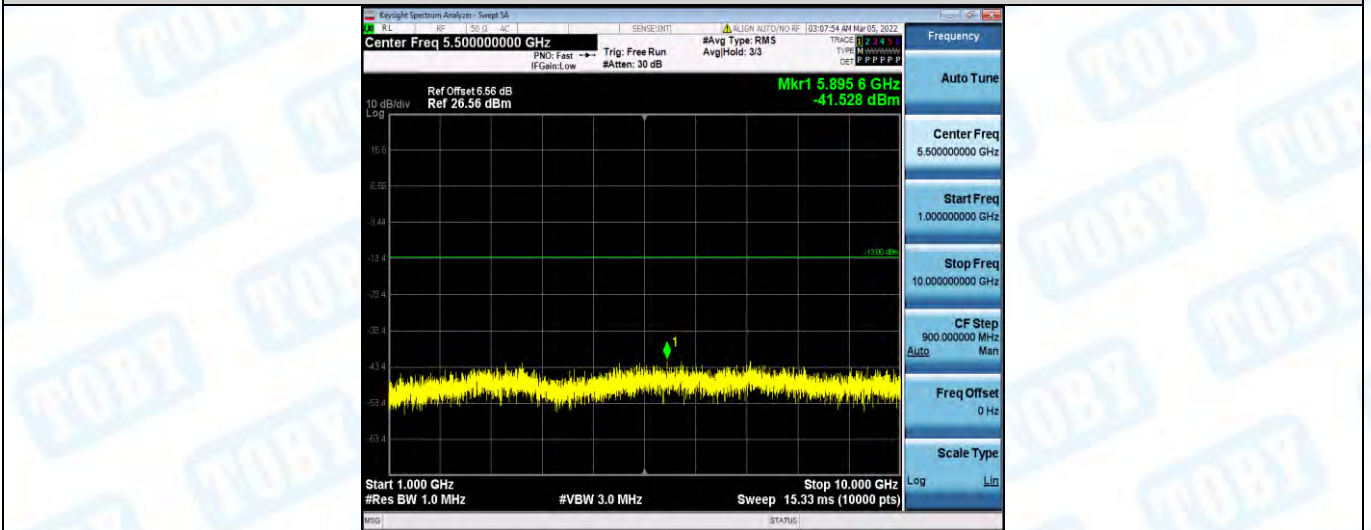

Band12-10MHz-16QAM-23095-1RB#0-Range2:1000~10000MHz

Band12-10MHz-16QAM-23130-1RB#0-Range1:30~1000MHz

Band12-10MHz-16QAM-23130-1RB#0-Range2:1000~10000MHz

Band17-5MHz-QPSK-23755-1RB#0-Range1:30~1000MHz

Band17-5MHz-QPSK-23755-1RB#0-Range2:1000~10000MHz