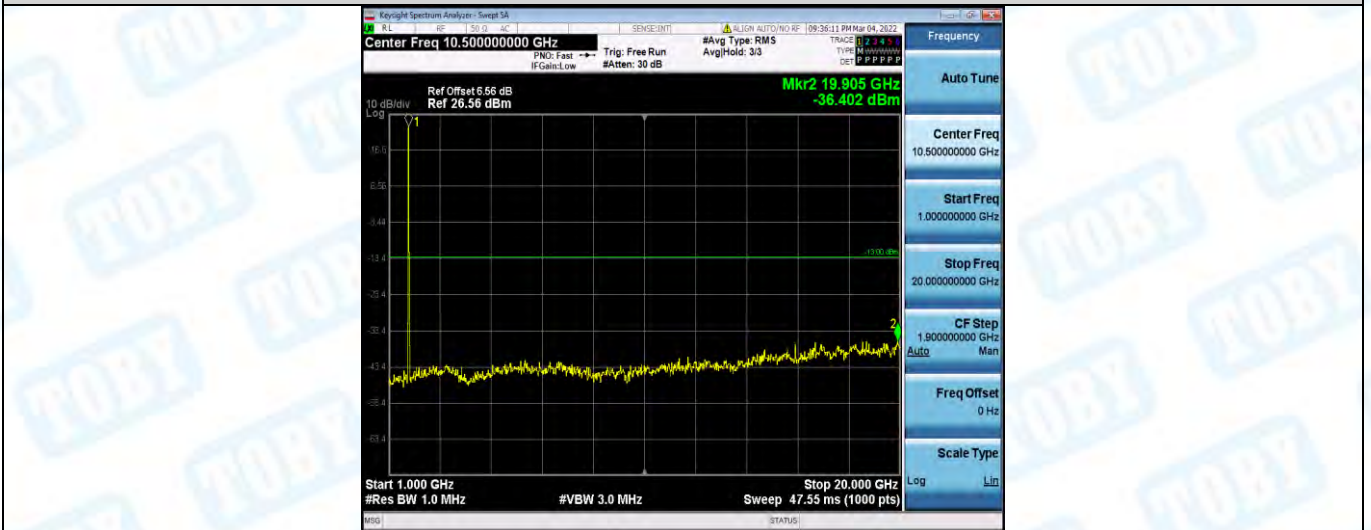

Band4-20MHz-16QAM-20300-1RB#0-Range2:1000~20000MHz

Band5-1.4MHz-QPSK-20407-1RB#0-Range1:30~1000MHz