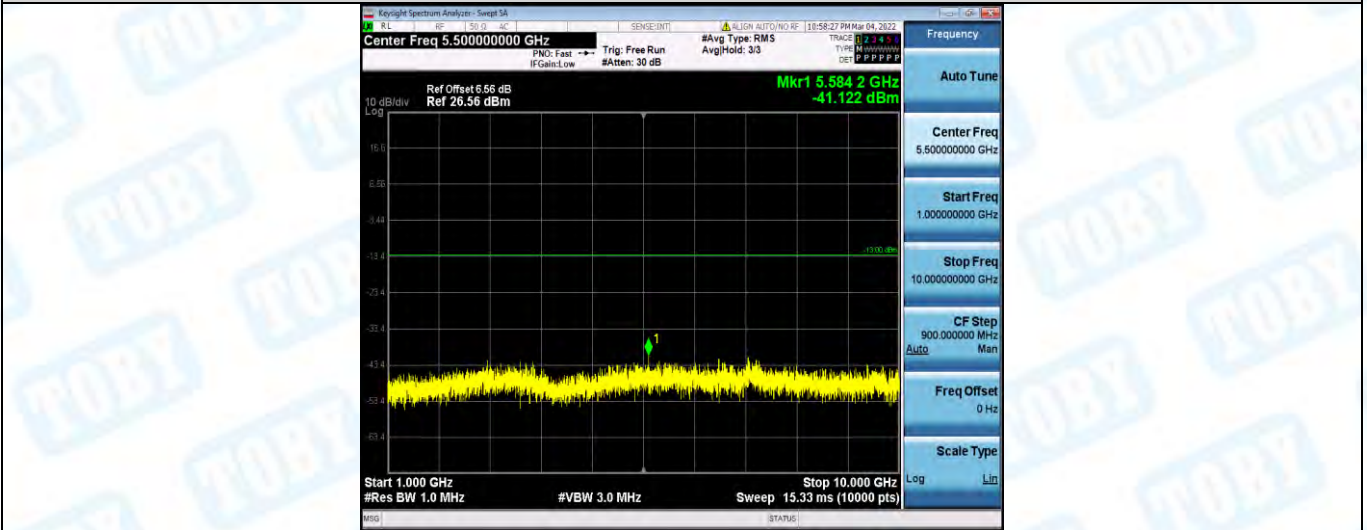

Band5-5MHz-16QAM-20525-1RB#0-Range2:1000~10000MHz

Band5-5MHz-16QAM-20625-1RB#0-Range1:30~1000MHz

Band5-5MHz-16QAM-20625-1RB#0-Range2:1000~10000MHz

Band5-10MHz-QPSK-20450-1RB#0-Range1:30~1000MHz

Band5-10MHz-QPSK-20450-1RB#0-Range2:1000~10000MHz