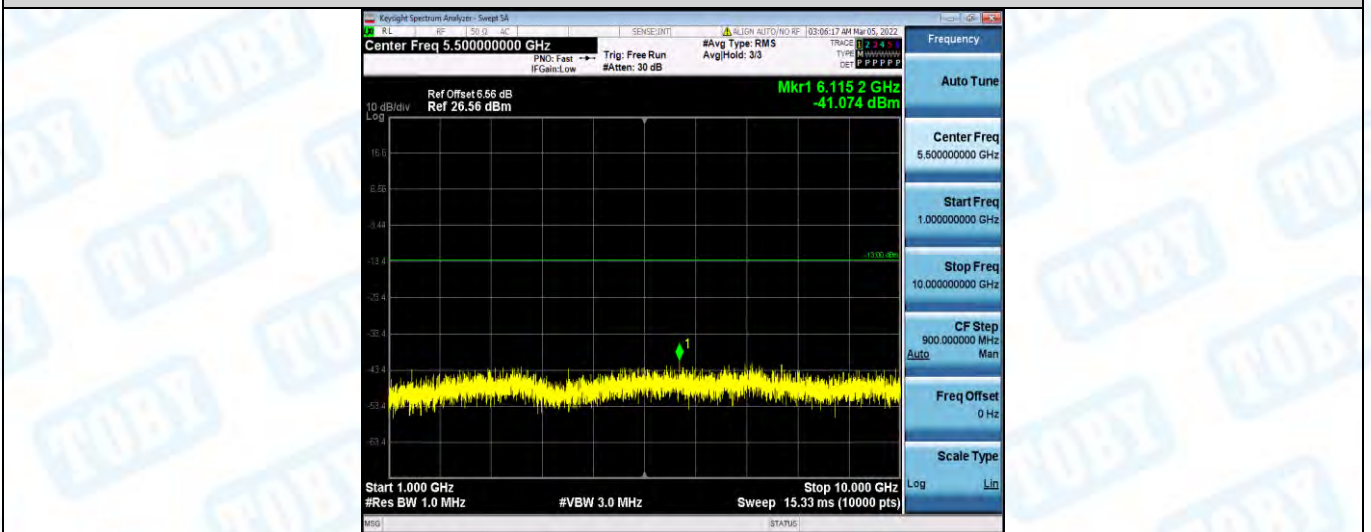

Band12-5MHz-16QAM-23155-1RB#0-Range2:1000~10000MHz

Band12-10MHz-QPSK-23060-1RB#0-Range1:30~1000MHz

Band12-10MHz-QPSK-23060-1RB#0-Range2:1000~10000MHz

Band12-10MHz-QPSK-23095-1RB#0-Range1:30~1000MHz

Band12-10MHz-QPSK-23095-1RB#0-Range2:1000~10000MHz