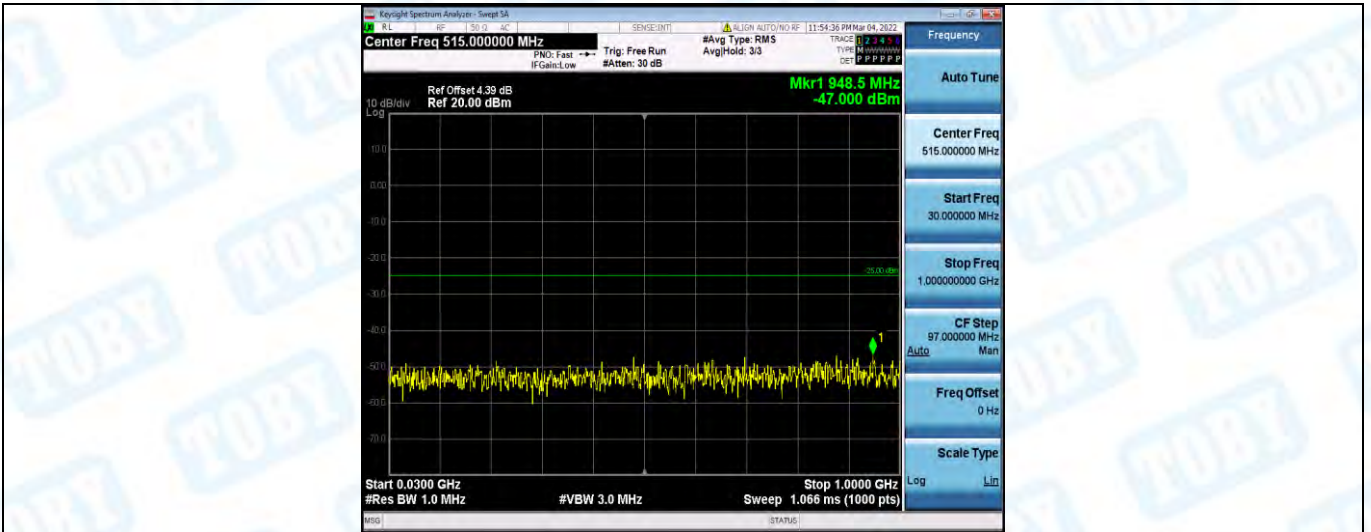

Band7-5MHz-16QAM-21100-1RB#0-Range1:30~1000MHz

Band7-5MHz-16QAM-21100-1RB#0-Range2:1000~27000MHz

Band7-5MHz-16QAM-21425-1RB#0-Range1:30~1000MHz

Band7-5MHz-16QAM-21425-1RB#0-Range2:1000~27000MHz

Band7-10MHz-QPSK-20800-1RB#0-Range1:30~1000MHz