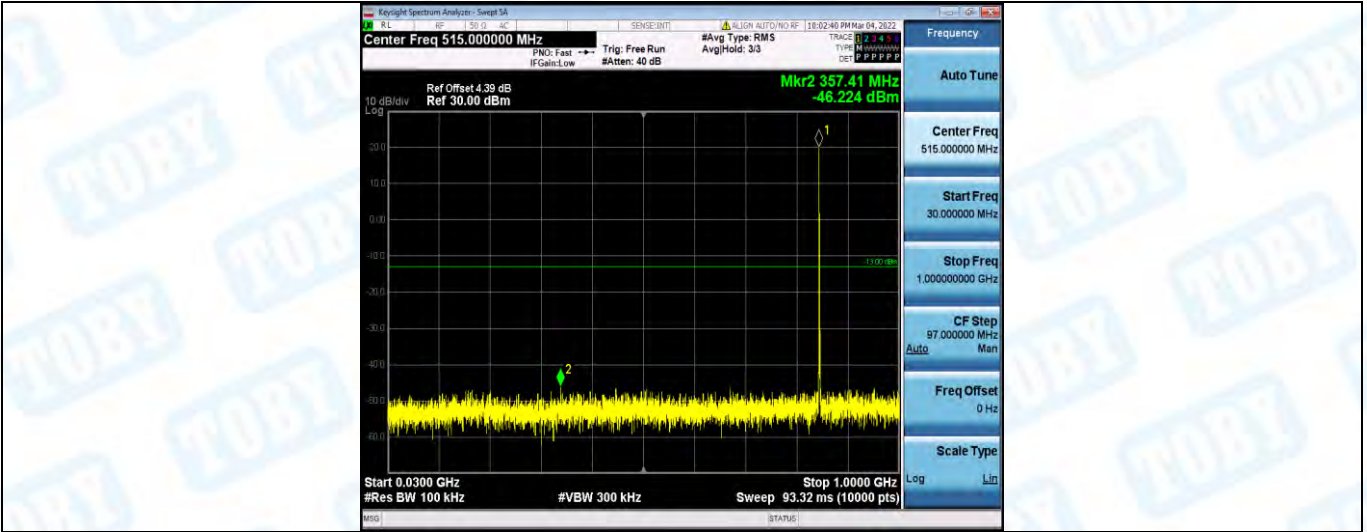

Band5-1.4MHz-QPSK-20643-1RB#0-Range1:30~1000MHz

Band5-1.4MHz-QPSK-20643-1RB#0-Range2:1000~10000MHz