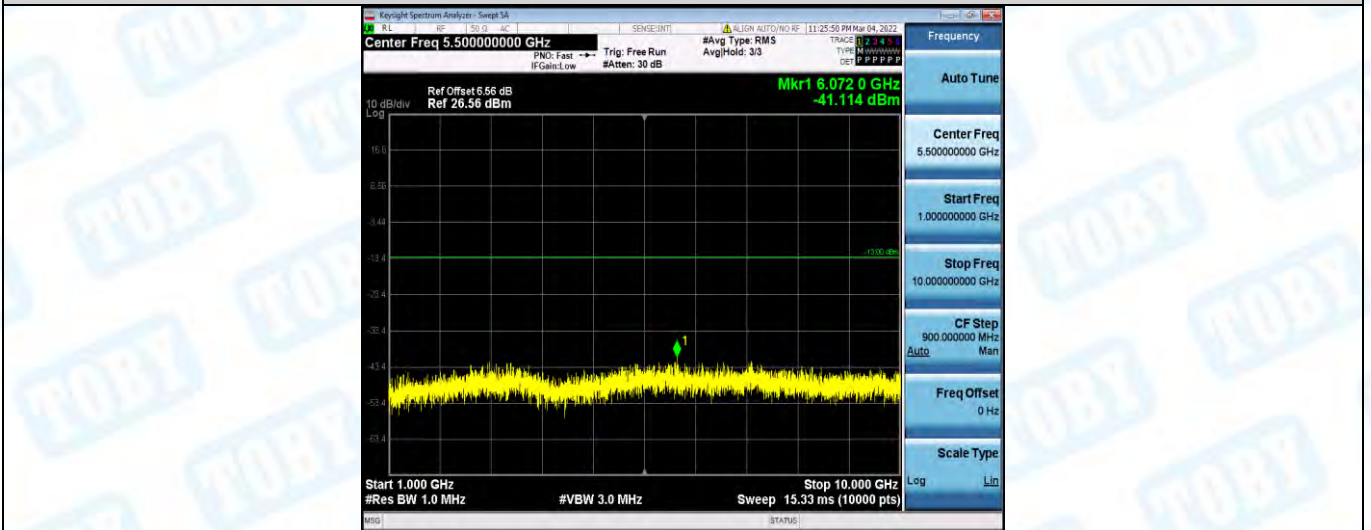

Band5-10MHz-16QAM-20450-1RB#0-Range2:1000~10000MHz

Band5-10MHz-16QAM-20525-1RB#0-Range1:30~1000MHz

Band5-10MHz-16QAM-20525-1RB#0-Range2:1000~10000MHz

Band5-10MHz-16QAM-20600-1RB#0-Range1:30~1000MHz

Band5-10MHz-16QAM-20600-1RB#0-Range2:1000~10000MHz