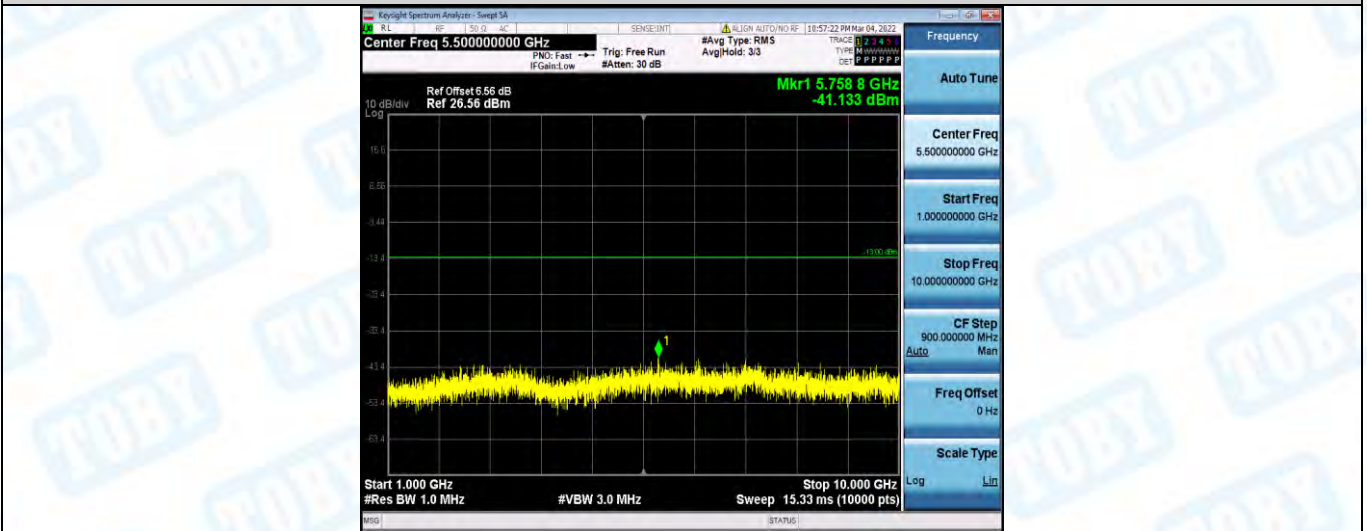

Band5-5MHz-16QAM-20525-1RB#0-Range2:1000~10000MHz

Band5-5MHz-16QAM-20625-1RB#0-Range1:30~1000MHz