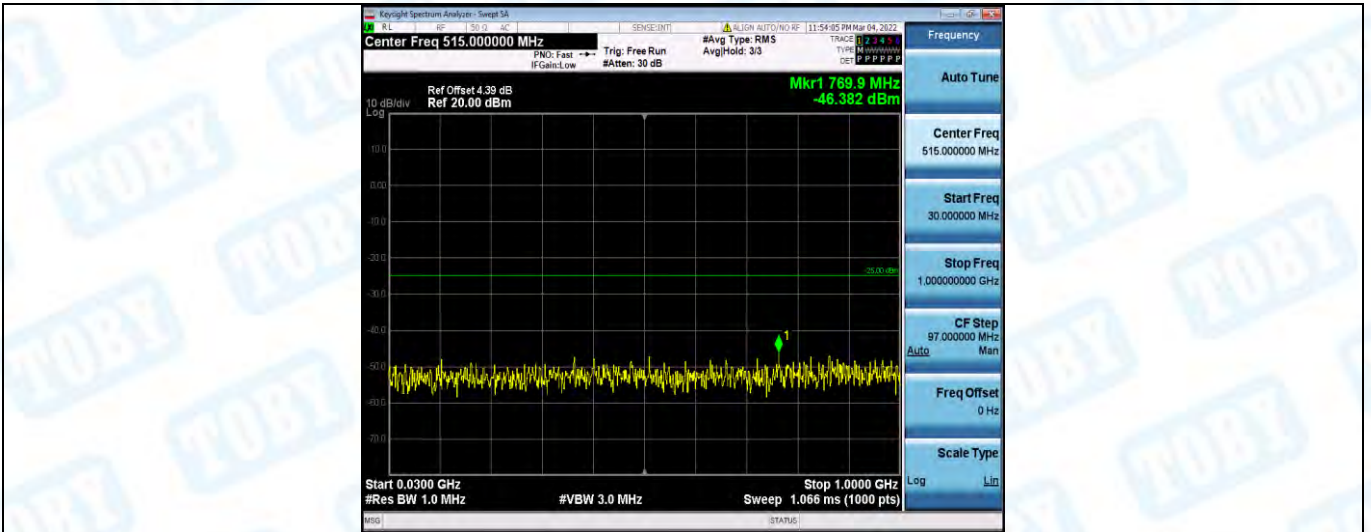

Band7-5MHz-QPSK-21425-1RB#0-Range2: 1000~27000MHz