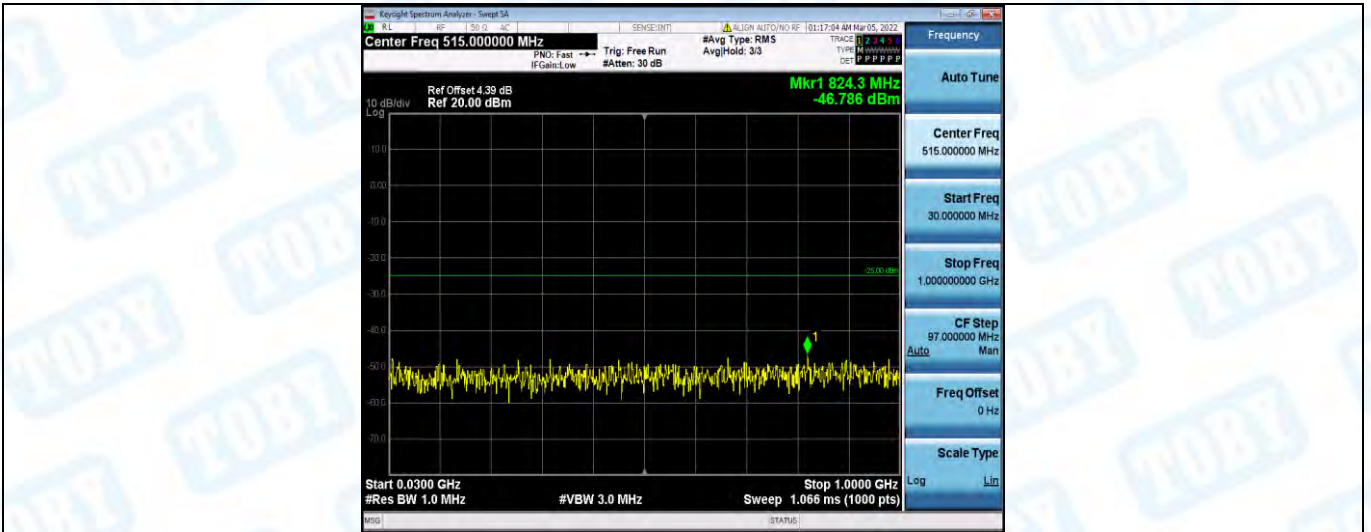

Band7-20MHz-16QAM-21350-1RB#0-Range2:1000~27000MHz