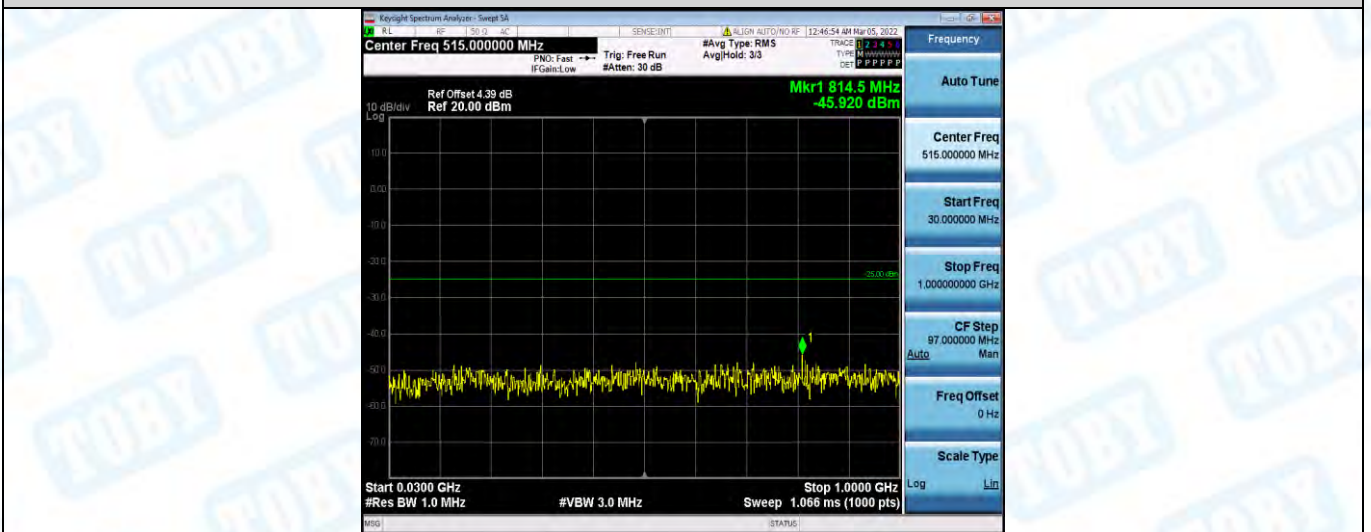

Band7-15MHz-QPSK-20825-1RB#0-Range1:30~1000MHz

Band7-15MHz-QPSK-20825-1RB#0-Range2:1000~27000MHz