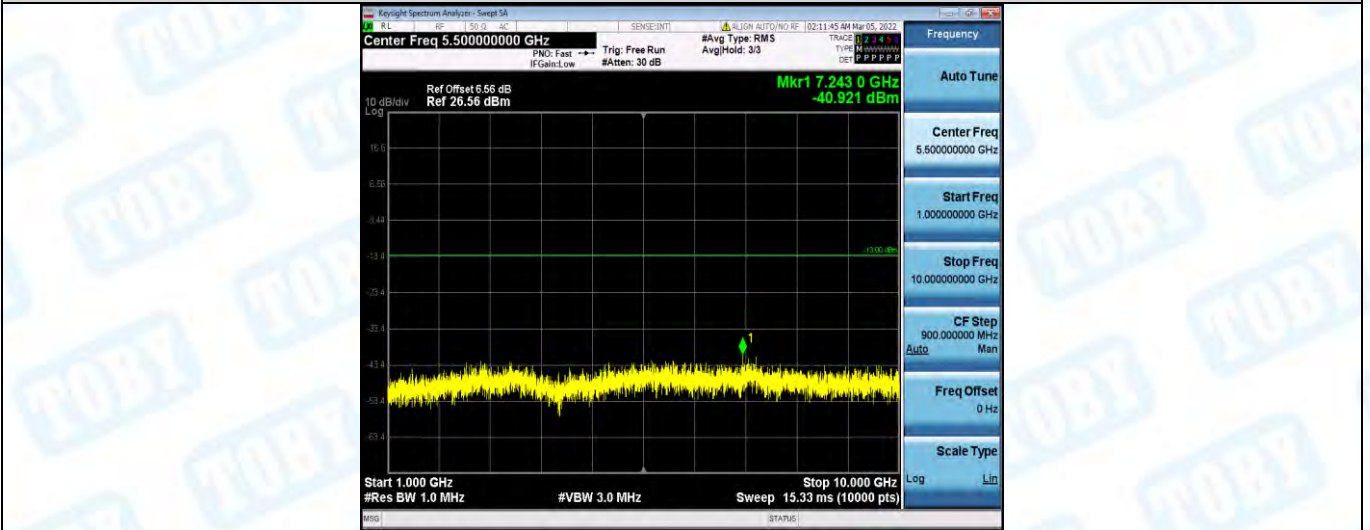

Band12-3MHz-QPSK-23165-1RB#0-Range2:1000~10000MHz

Band12-3MHz-16QAM-23025-1RB#0-Range1:30~1000MHz