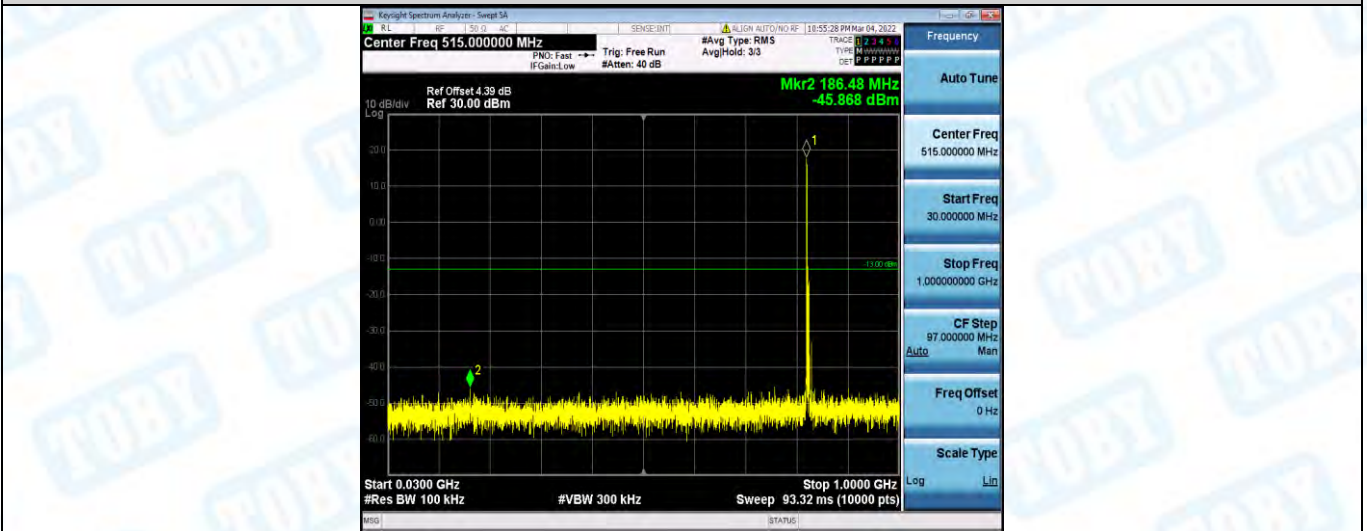

Band5-5MHz-QPSK-20425-1RB#0-Range1:30~1000MHz

Band5-5MHz-QPSK-20425-1RB#0-Range2:1000~10000MHz