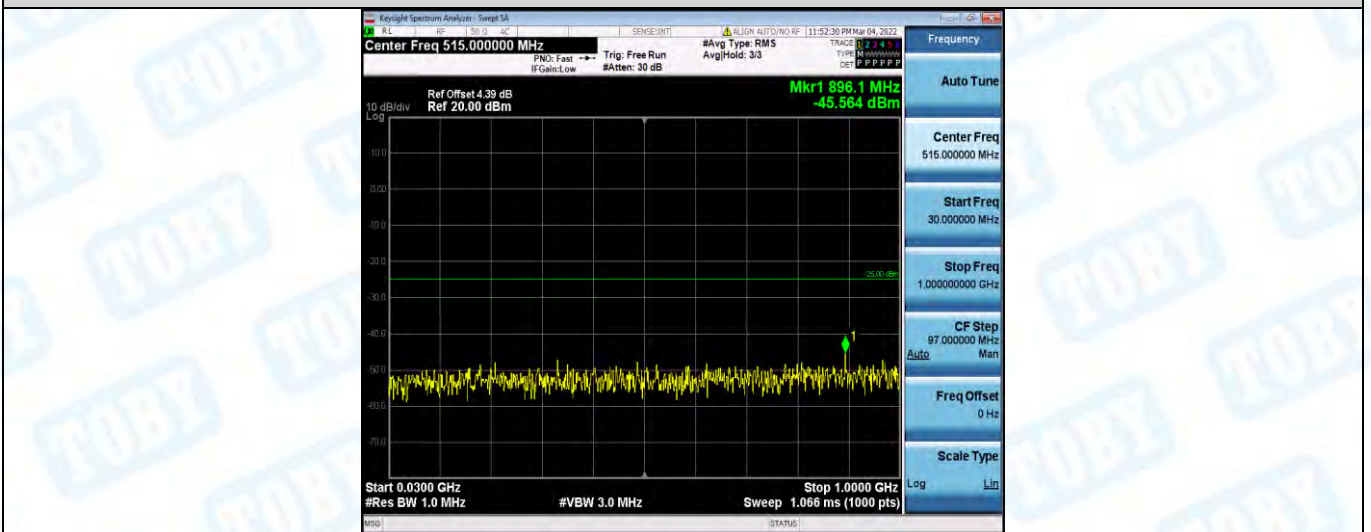

Band7-5MHz-QPSK-20775-1RB#0-Range1:30~1000MHz

Band7-5MHz-QPSK-20775-1RB#0-Range2:1000~27000MHz

Band7-5MHz-QPSK-21425-1RB#0-Range2: 1000~27000MHz

Band7-5MHz-16QAM-20775-1RB#0-Range1:30~1000MHz

Band7-5MHz-16QAM-20775-1RB#0-Range2:1000~27000MHz