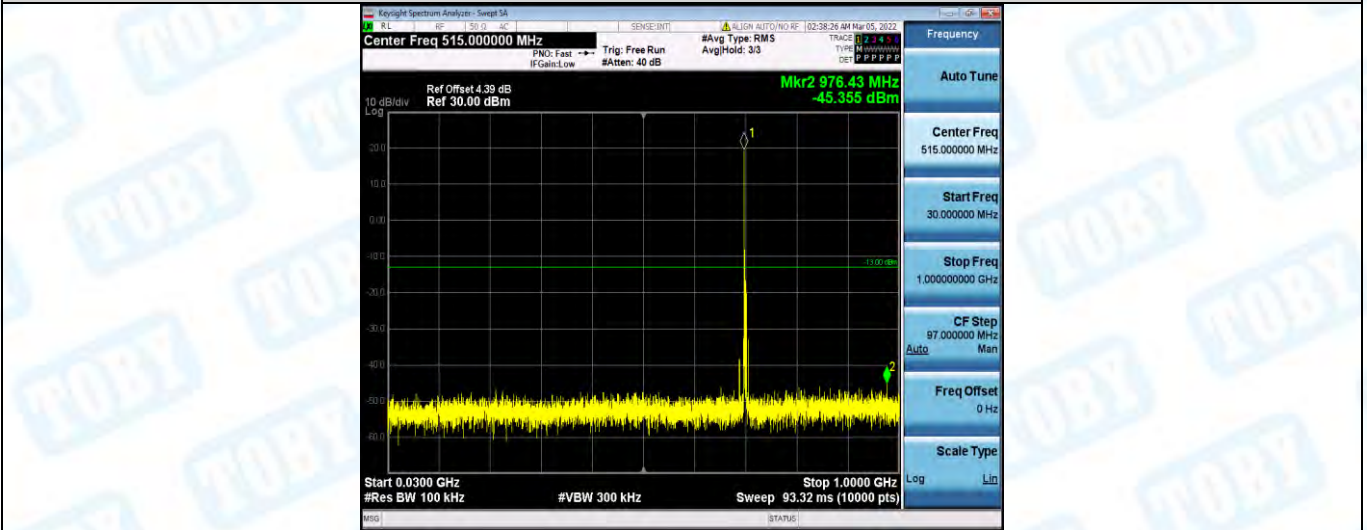

Band12-3MHz-16QAM-23165-1RB#0-Range1:30~1000MHz

Band12-3MHz-16QAM-23165-1RB#0-Range2:1000~10000MHz

Band12-5MHz-QPSK-23035-1RB#0-Range1:30~1000MHz

Band12-5MHz-QPSK-23035-1RB#0-Range2:1000~10000MHz

Band12-5MHz-QPSK-23095-1RB#0-Range1:30~1000MHz