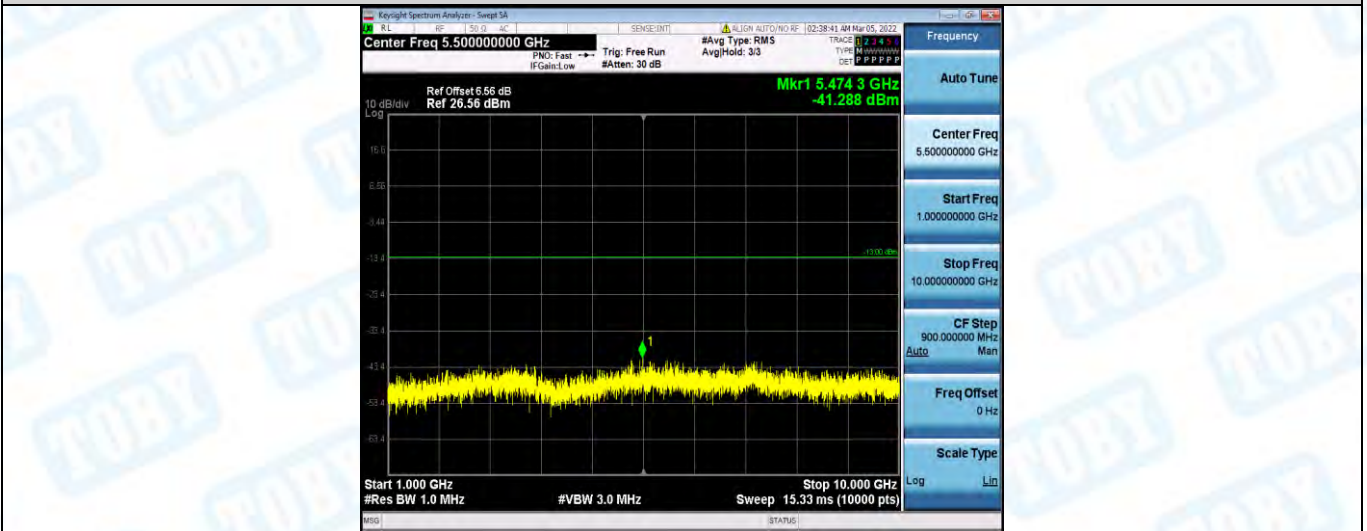

Band12-5MHz-QPSK-23095-1RB#0-Range2:1000~10000MHz

Band12-5MHz-QPSK-23155-1RB#0-Range1:30~1000MHz