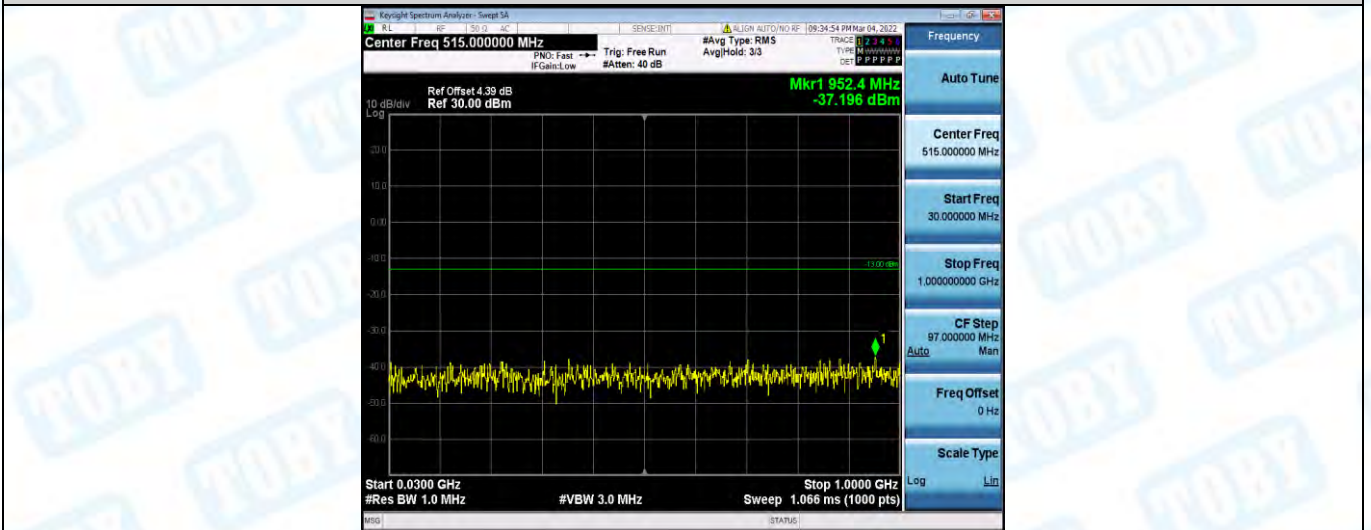

Band4-20MHz-QPSK-20300-1RB#0-Range2:1000~20000MHz

Band4-20MHz-16QAM-20050-1RB#0-Range1:30~1000MHz

Band4-20MHz-16QAM-20050-1RB#0-Range2:1000~20000MHz

Band4-20MHz-16QAM-20175-1RB#0-Range1:30~1000MHz

Band4-20MHz-16QAM-20175-1RB#0-Range2:1000~20000MHz