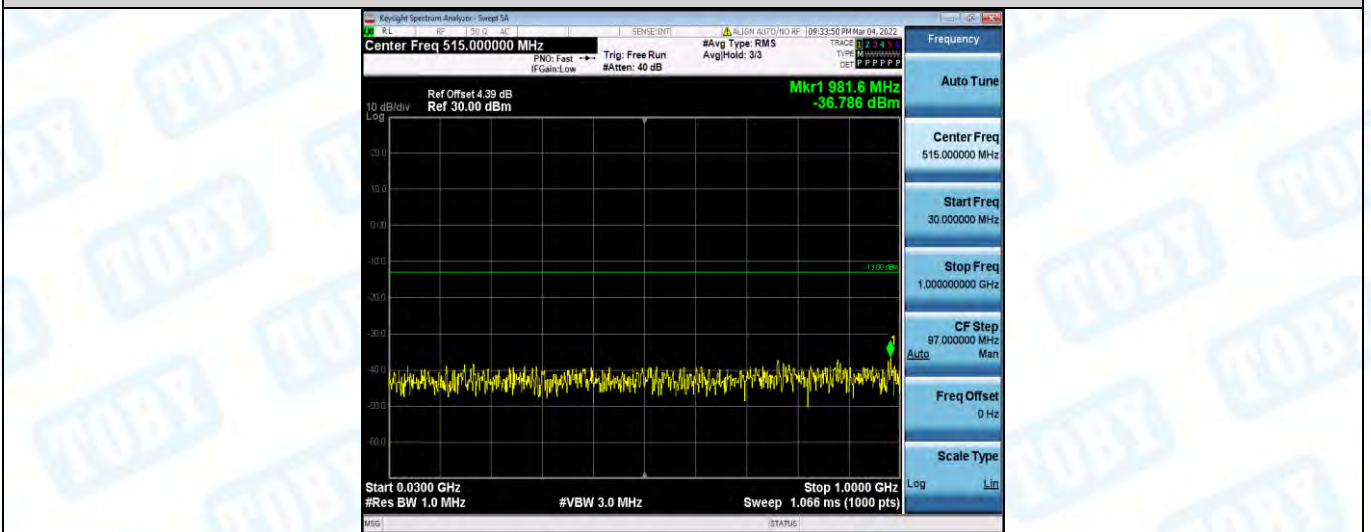

Band4-20MHz-QPSK-20300-1RB#0-Range2:1000~20000MHz

Band4-20MHz-16QAM-20050-1RB#0-Range1:30~1000MHz

Band4-20MHz-16QAM-20050-1RB#0-Range2:1000~20000MHz

Band4-20MHz-16QAM-20175-1RB#0-Range1:30~1000MHz

Band4-20MHz-16QAM-20175-1RB#0-Range2:1000~20000MHz