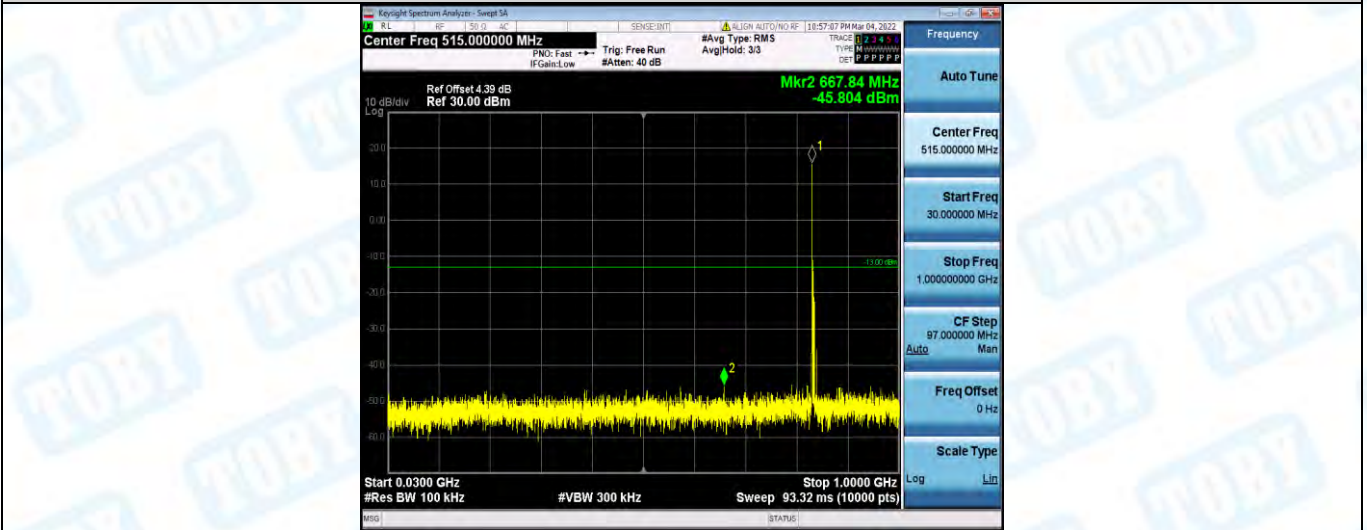

Band5-5MHz-QPSK-20625-1RB#0-Range1:30~1000MHz

Band5-5MHz-QPSK-20625-1RB#0-Range2: 1000~10000MHz

Band5-5MHz-16QAM-20425-1RB#0-Range1:30~1000MHz

Band5-5MHz-16QAM-20425-1RB#0-Range2:1000~10000MHz

Band5-5MHz-16QAM-20525-1RB#0-Range1:30~1000MHz