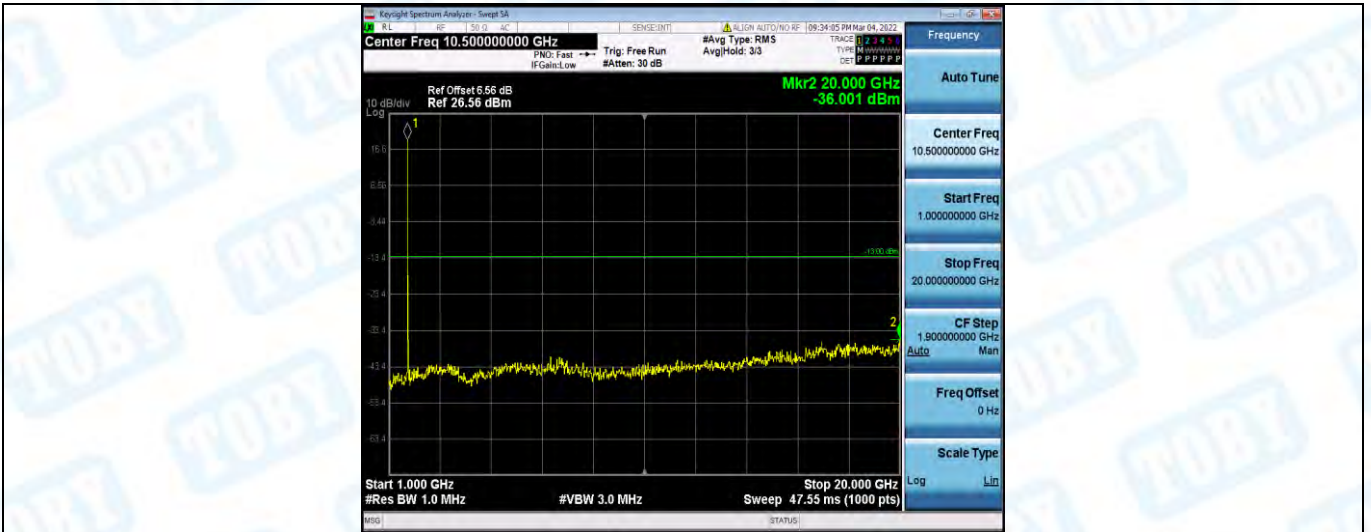

Band4-20MHz-QPSK-20300-1RB#0-Range2:1000~20000MHz

Band4-20MHz-16QAM-20050-1RB#0-Range1:30~1000MHz

Band4-20MHz-16QAM-20050-1RB#0-Range2:1000~20000MHz

Band4-20MHz-16QAM-20175-1RB#0-Range1:30~1000MHz

Band4-20MHz-16QAM-20175-1RB#0-Range2:1000~20000MHz