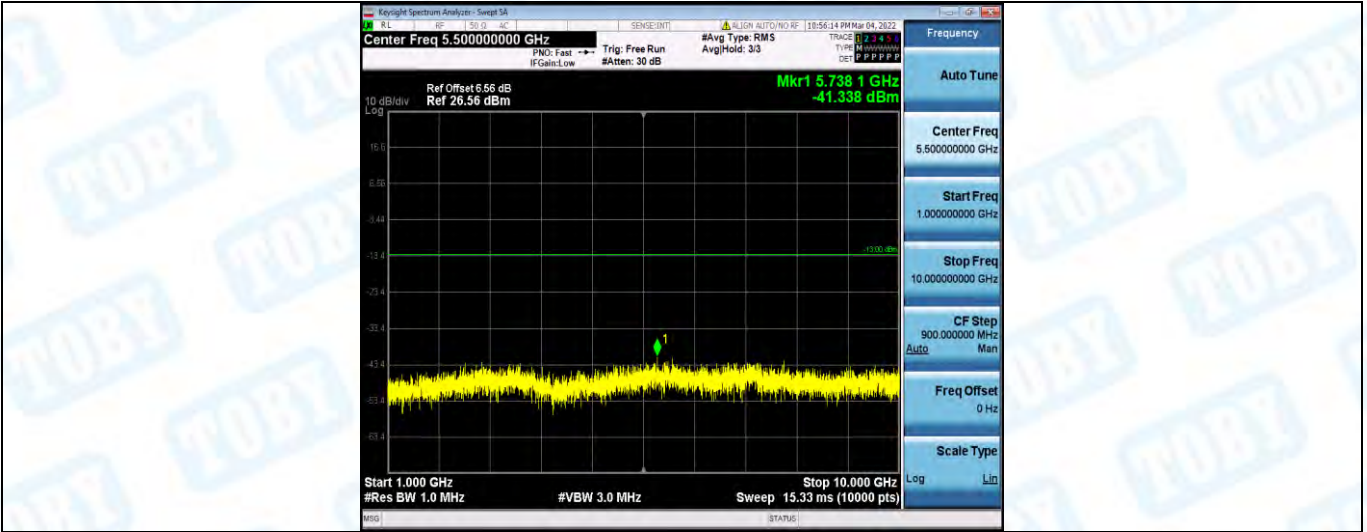

Band5-5MHz-QPSK-20625-1RB#0-Range1:30~1000MHz

Band5-5MHz-QPSK-20625-1RB#0-Range2: 1000~10000MHz

Band5-5MHz-16QAM-20425-1RB#0-Range1:30~1000MHz

Band5-5MHz-16QAM-20425-1RB#0-Range2:1000~10000MHz

Band5-5MHz-16QAM-20525-1RB#0-Range1:30~1000MHz