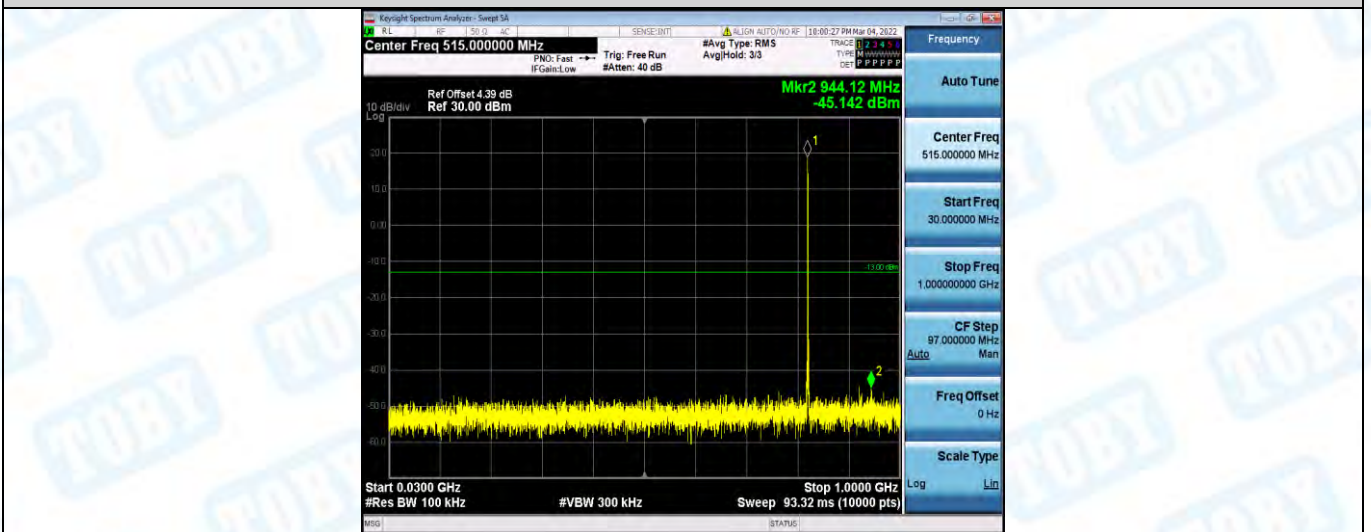

Band4-20MHz-16QAM-20300-1RB#0-Range1:30~1000MHz

Band4-20MHz-16QAM-20300-1RB#0-Range2:1000~20000MHz

Band5-1.4MHz-QPSK-20407-1RB#0-Range1:30~1000MHz

Band5-1.4MHz-QPSK-20407-1RB#0-Range2:1000~10000MHz

Band5-1.4MHz-QPSK-20525-1RB#0-Range1:30~1000MHz