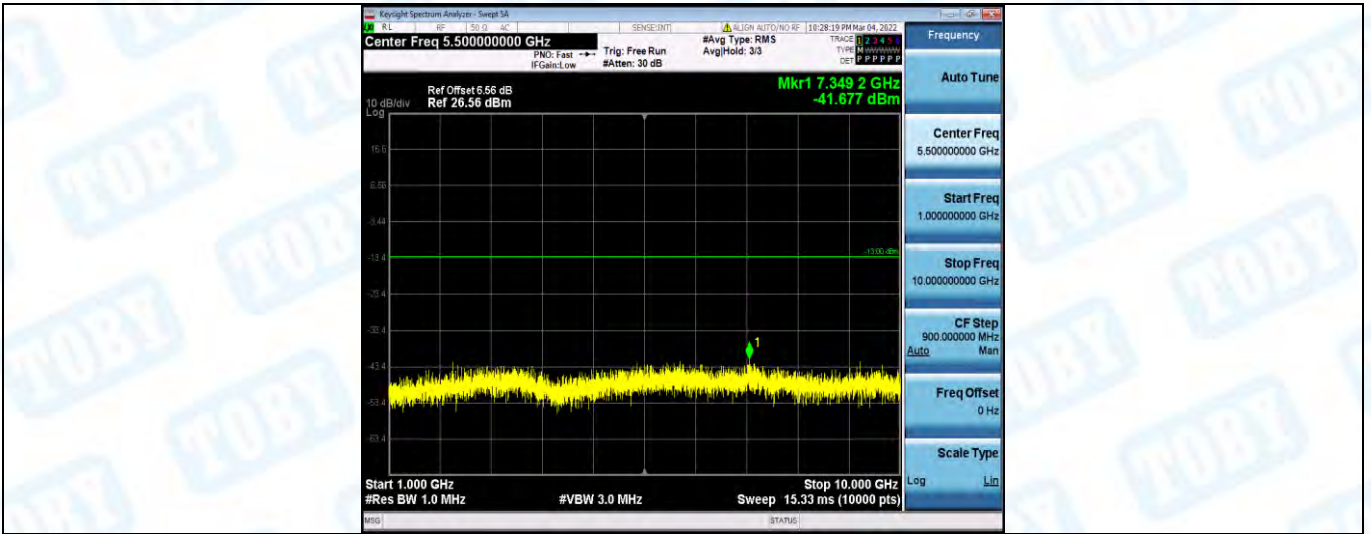

Band5-3MHz-16QAM-20415-1RB#0-Range2:1000~10000MHz

Band5-3MHz-16QAM-20525-1RB#0-Range1:30~1000MHz