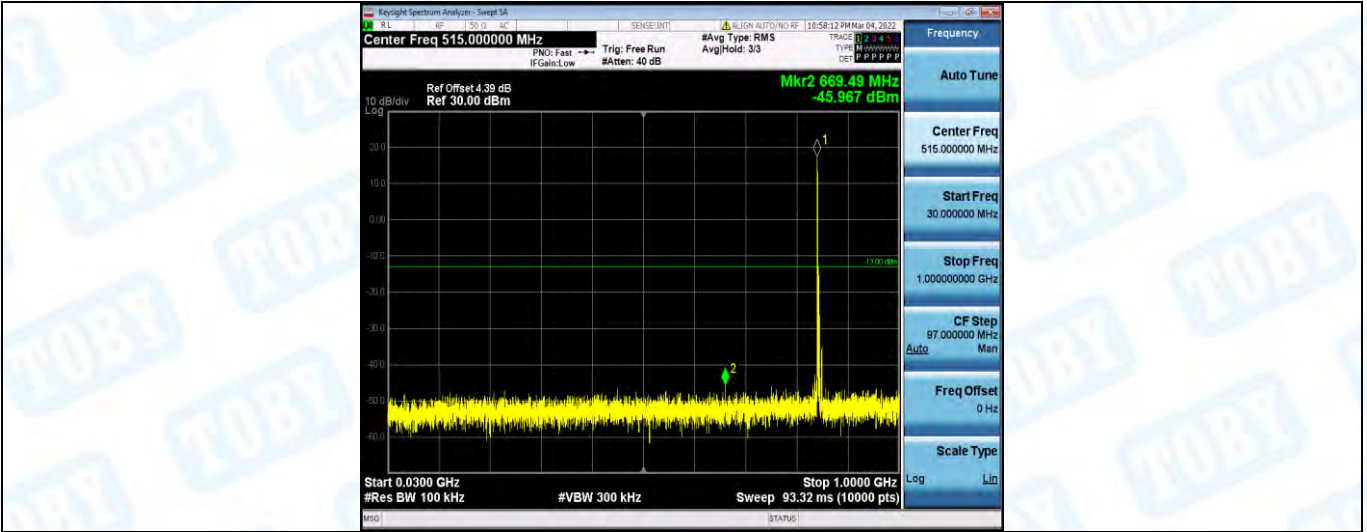

Band5-5MHz-16QAM-20625-1RB#0-Range1:30~1000MHz

Band5-5MHz-16QAM-20625-1RB#0-Range2:1000~10000MHz