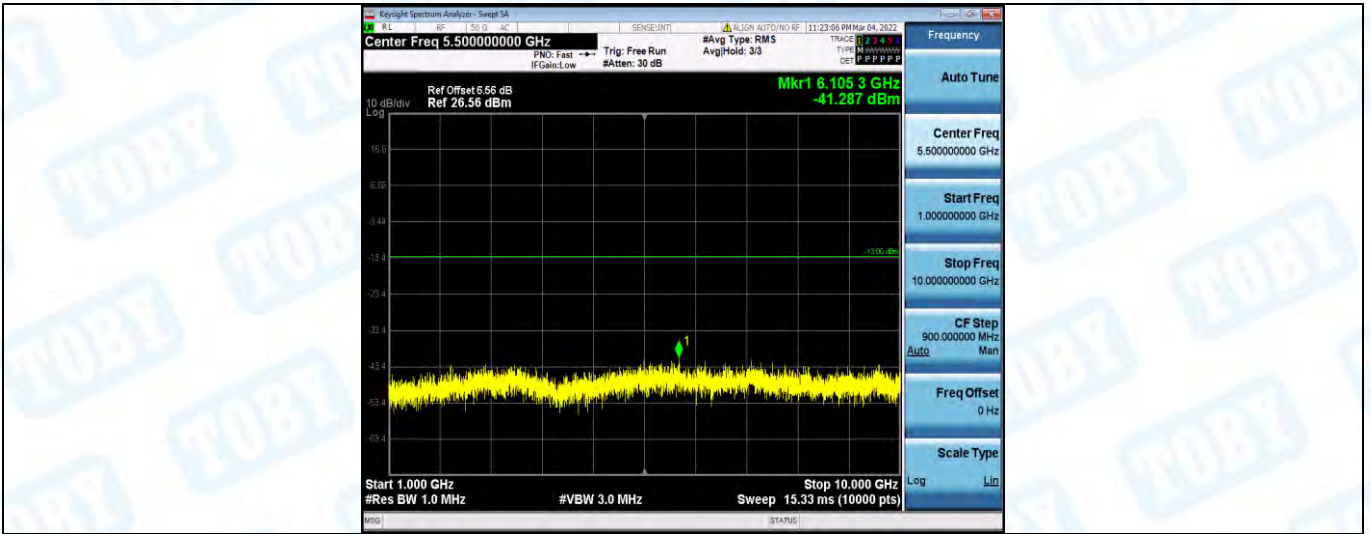

Band5-5MHz-16QAM-20525-1RB#0-Range2:1000~10000MHz

Band5-5MHz-16QAM-20625-1RB#0-Range1:30~1000MHz

Band5-5MHz-16QAM-20625-1RB#0-Range2:1000~10000MHz

Band5-10MHz-QPSK-20450-1RB#0-Range1:30~1000MHz

Band5-10MHz-QPSK-20450-1RB#0-Range2:1000~10000MHz