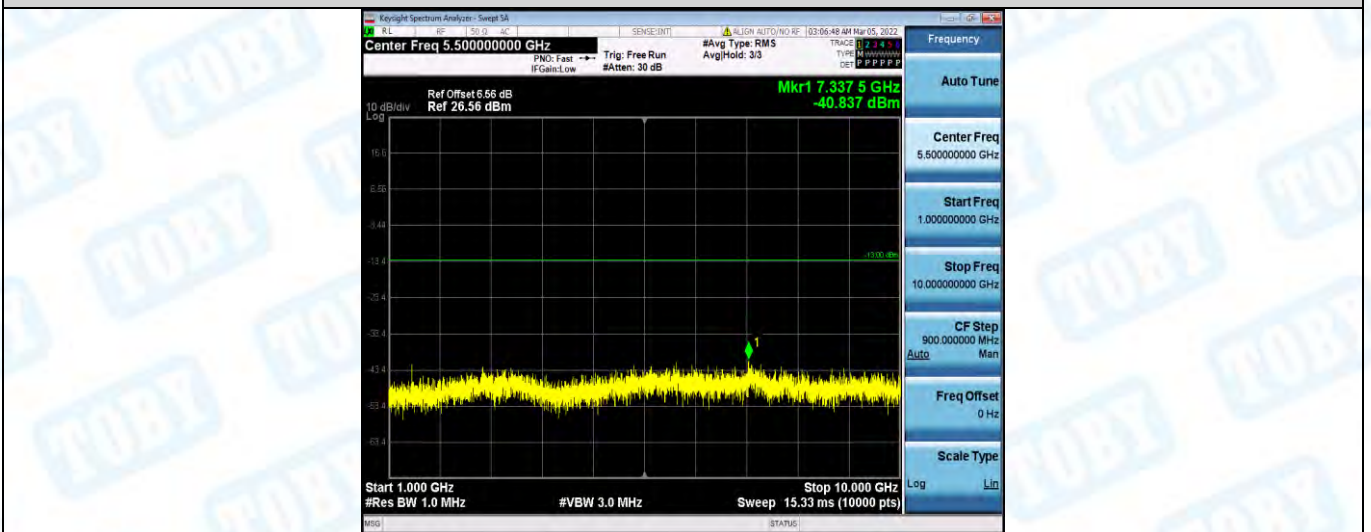

Band12-10MHz-16QAM-23095-1RB#0-Range2:1000~10000MHz

Band12-10MHz-16QAM-23130-1RB#0-Range1:30~1000MHz