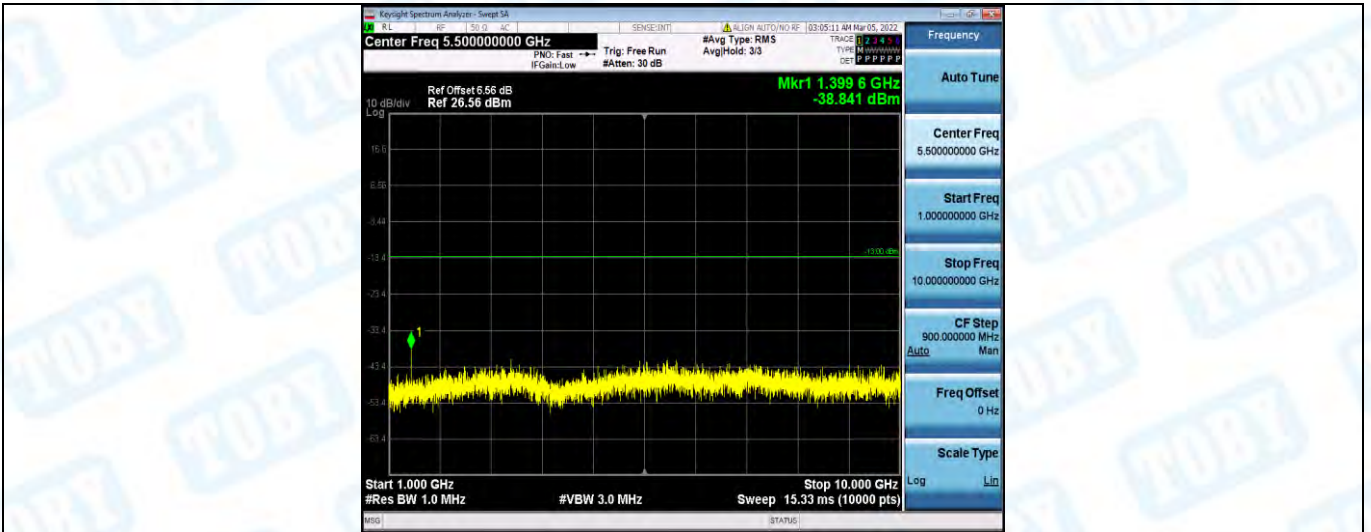

Band12-10MHz-QPSK-23060-1RB#0-Range2:1000~10000MHz

Band12-10MHz-QPSK-23095-1RB#0-Range1:30~1000MHz