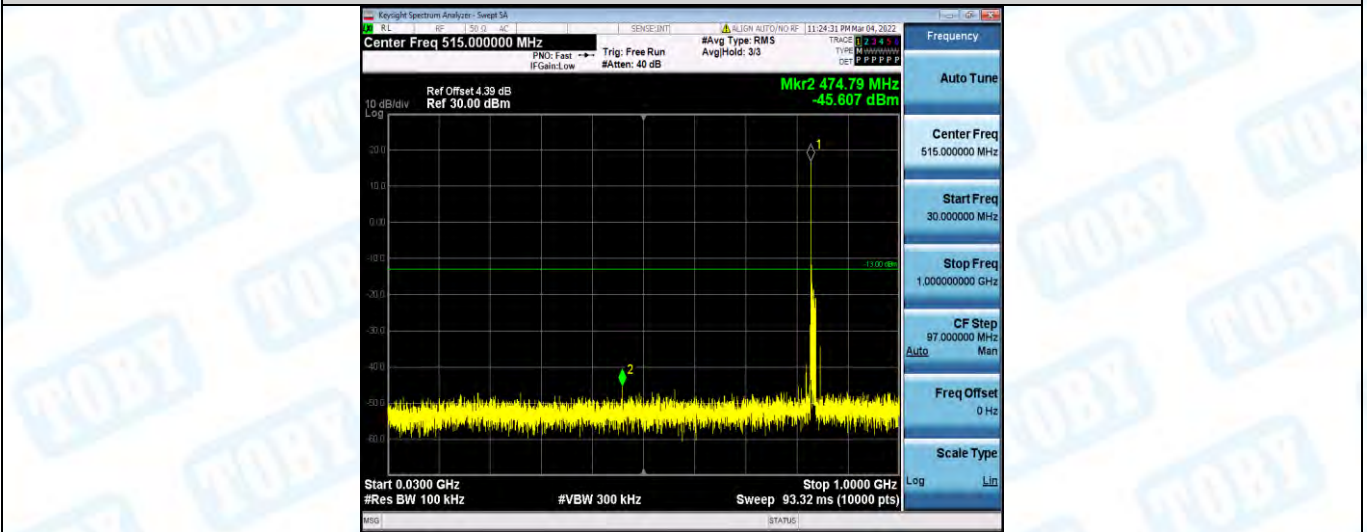

Band5-10MHz-16QAM-20525-1RB#0-Range1:30~1000MHz

Band5-10MHz-16QAM-20525-1RB#0-Range2:1000~10000MHz