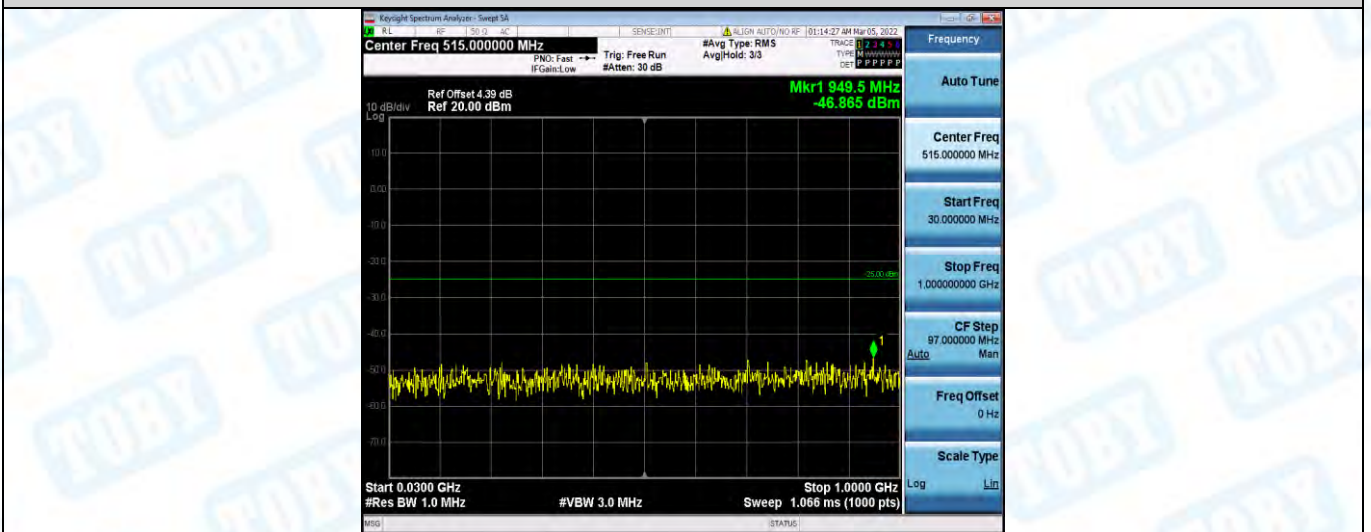

Band7-15MHz-16QAM-21100-1RB#0-Range2:1000~27000MHz

Band7-15MHz-16QAM-21375-1RB#0-Range1:30~1000MHz

Band7-15MHz-16QAM-21375-1RB#0-Range2:1000~27000MHz

Band7-20MHz-QPSK-20850-1RB#0-Range1:30~1000MHz

Band7-20MHz-QPSK-20850-1RB#0-Range2:1000~27000MHz