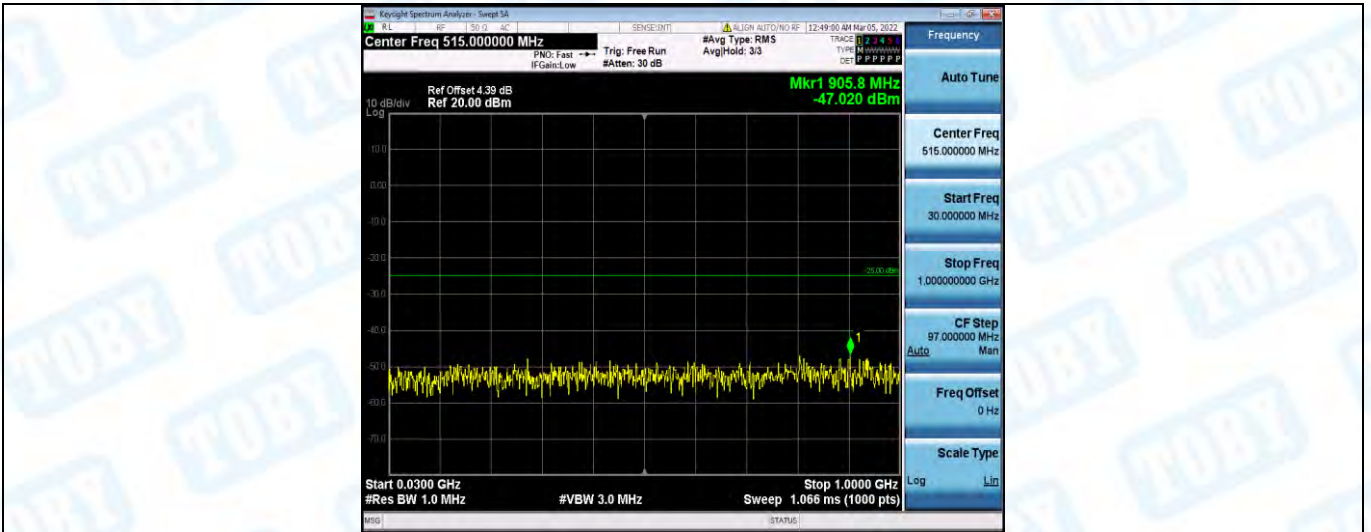

Band7-15MHz-QPSK-21375-1RB#0-Range1:30~1000MHz

Band7-15MHz-QPSK-21375-1RB#0-Range2:1000~27000MHz