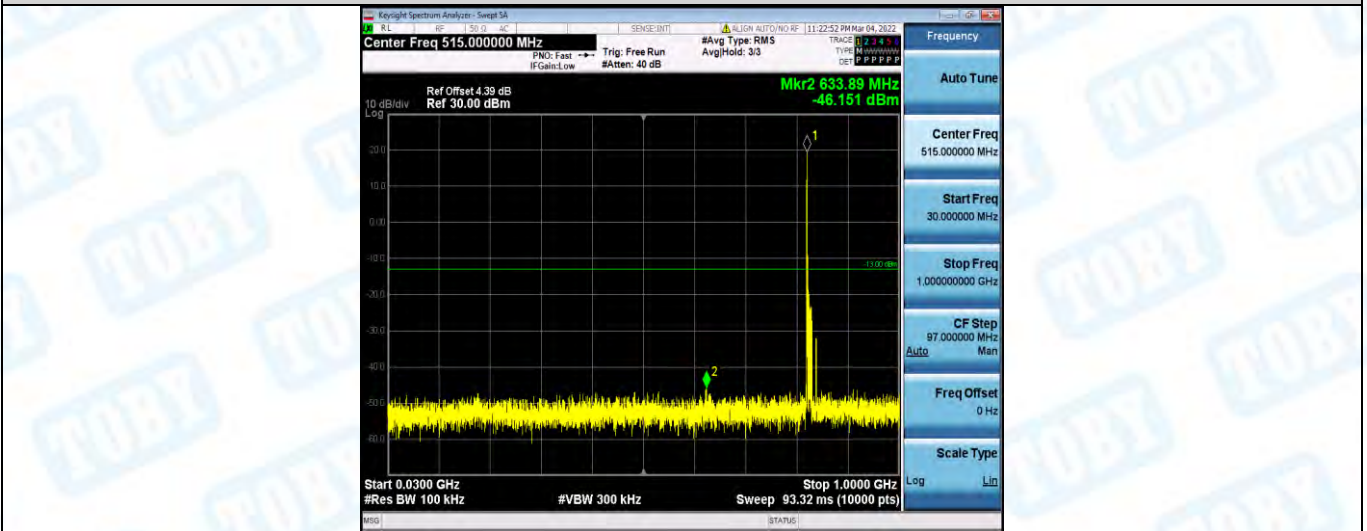

Band5-5MHz-16QAM-20525-1RB#0-Range2:1000~10000MHz

Band5-5MHz-16QAM-20625-1RB#0-Range1:30~1000MHz

Band5-5MHz-16QAM-20625-1RB#0-Range2:1000~10000MHz

Band5-10MHz-QPSK-20450-1RB#0-Range1:30~1000MHz

Band5-10MHz-QPSK-20450-1RB#0-Range2:1000~10000MHz