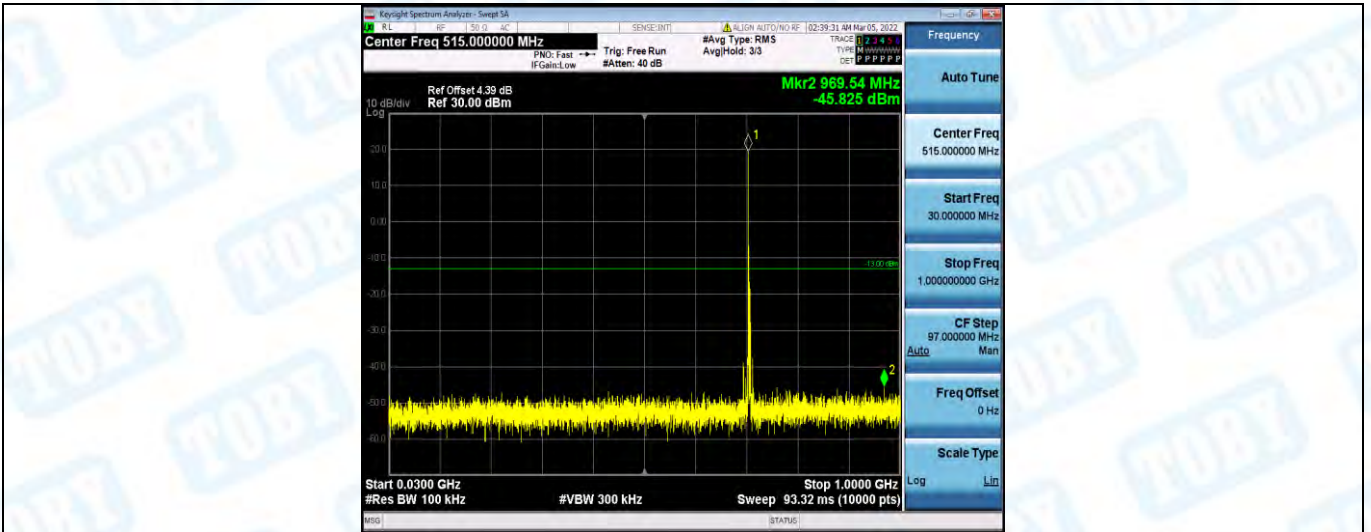

Band12-5MHz-QPSK-23155-1RB#0-Range1:30~1000MHz

Band12-5MHz-QPSK-23155-1RB#0-Range2:1000~10000MHz