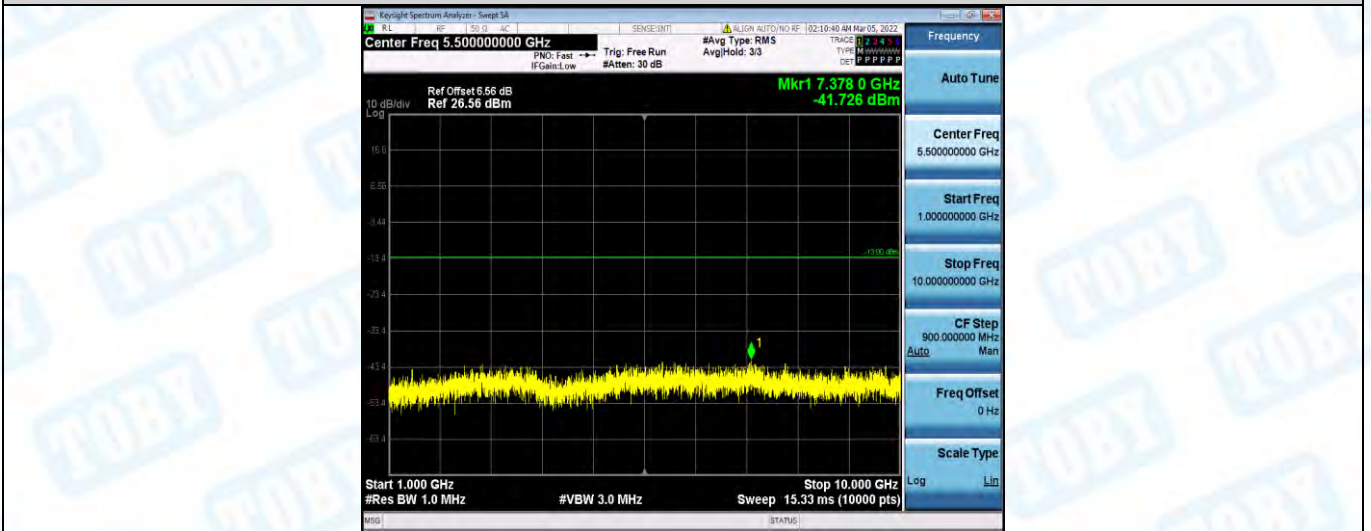

Band12-3MHz-QPSK-23025-1RB#0-Range1:30~1000MHz

Band12-3MHz-QPSK-23025-1RB#0-Range2:1000~10000MHz

Band12-3MHz-QPSK-23095-1RB#0-Range1:30~1000MHz

Band12-3MHz-QPSK-23095-1RB#0-Range2:1000~10000MHz

Band12-3MHz-QPSK-23165-1RB#0-Range1:30~1000MHz