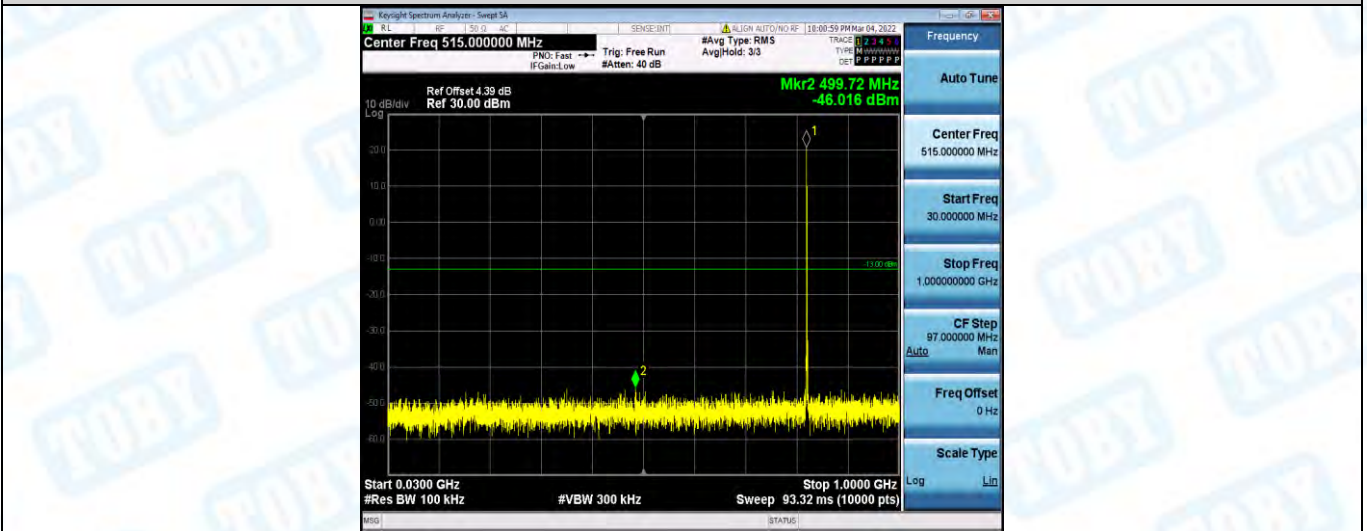

Band5-1.4MHz-QPSK-20525-1RB#0-Range2:1000~10000MHz

Band5-1.4MHz-QPSK-20643-1RB#0-Range1:30~1000MHz

Band5-1.4MHz-QPSK-20643-1RB#0-Range2:1000~10000MHz

Band5-1.4MHz-16QAM-20407-1RB#0-Range1:30~1000MHz

Band5-1.4MHz-16QAM-20407-1RB#0-Range2:1000~10000MHz