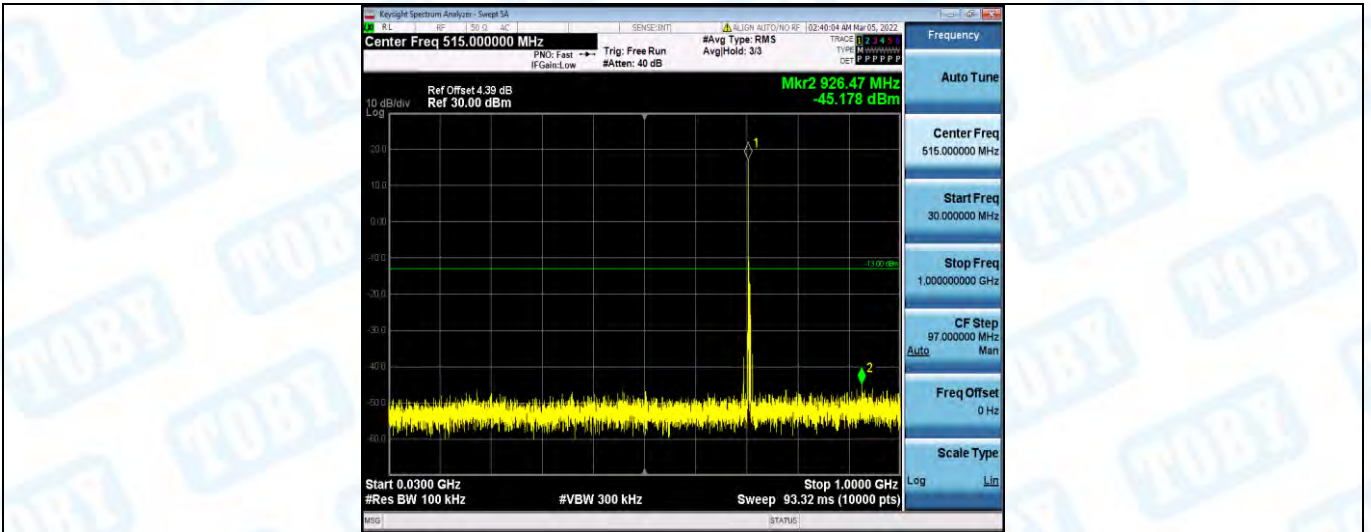

Band12-5MHz-QPSK-23095-1RB#0-Range2:1000~10000MHz

Band12-5MHz-QPSK-23155-1RB#0-Range1:30~1000MHz

Band12-5MHz-QPSK-23155-1RB#0-Range2:1000~10000MHz

Band12-5MHz-16QAM-23035-1RB#0-Range1:30~1000MHz

Band12-5MHz-16QAM-23035-1RB#0-Range2:1000~10000MHz