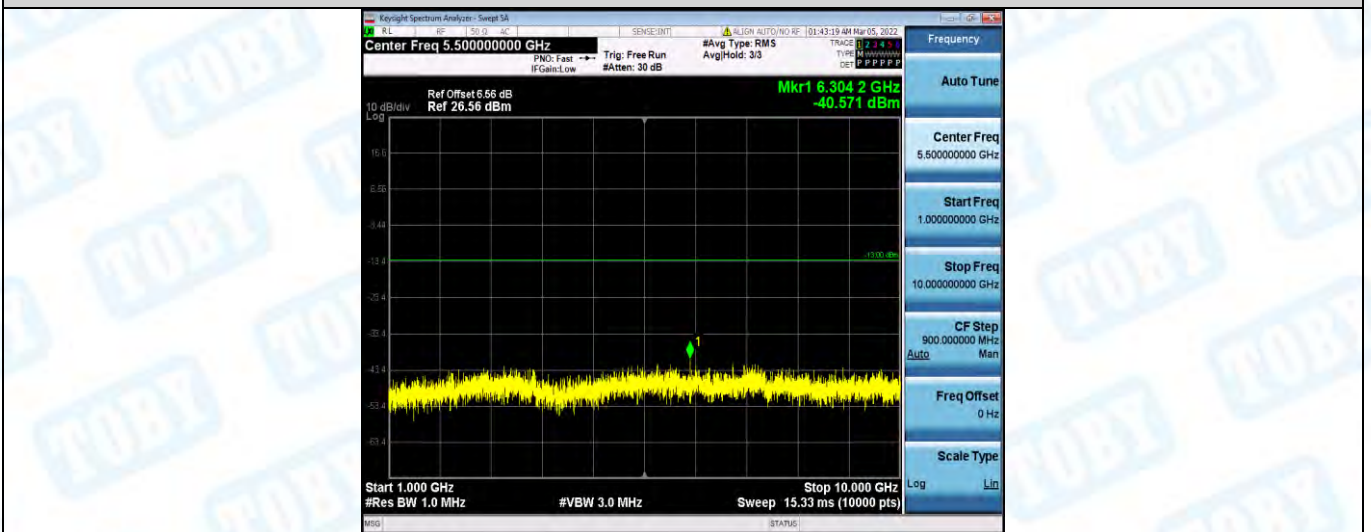

Band12-1.4MHz-QPSK-23095-1RB#0-Range2:1000~10000MHz

Band12-1.4MHz-QPSK-23173-1RB#0-Range1:30~1000MHz