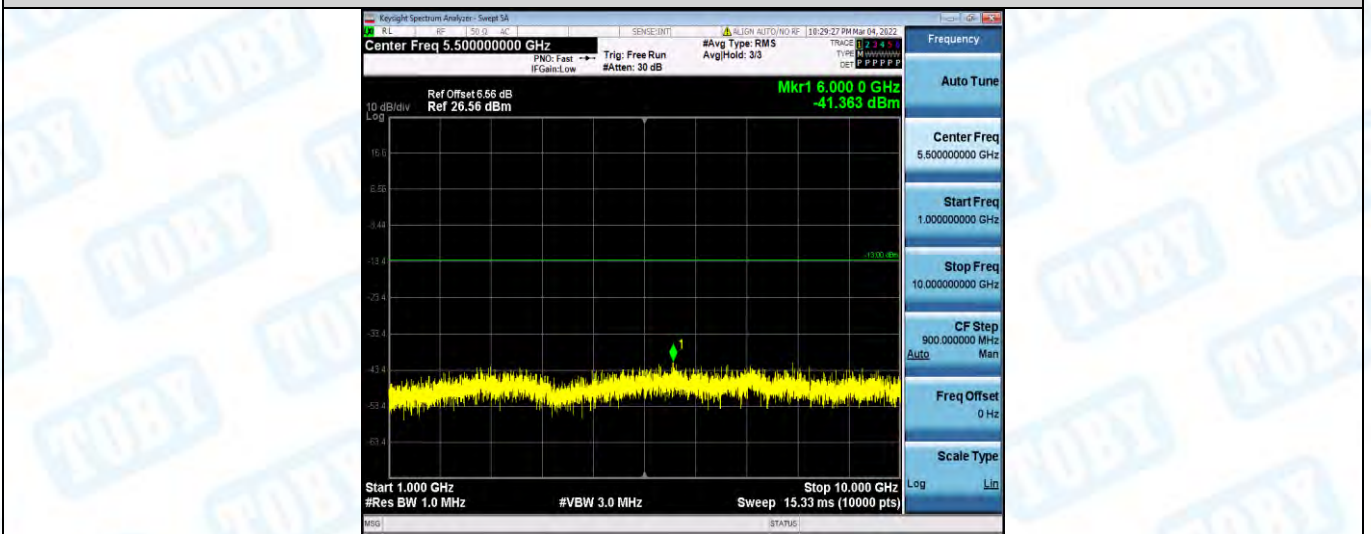

Band5-3MHz-16QAM-20415-1RB#0-Range1:30~1000MHz

Band5-3MHz-16QAM-20415-1RB#0-Range2:1000~10000MHz

Band5-3MHz-16QAM-20525-1RB#0-Range1:30~1000MHz

Band5-3MHz-16QAM-20525-1RB#0-Range2:1000~10000MHz

Band5-3MHz-16QAM-20635-1RB#0-Range1:30~1000MHz