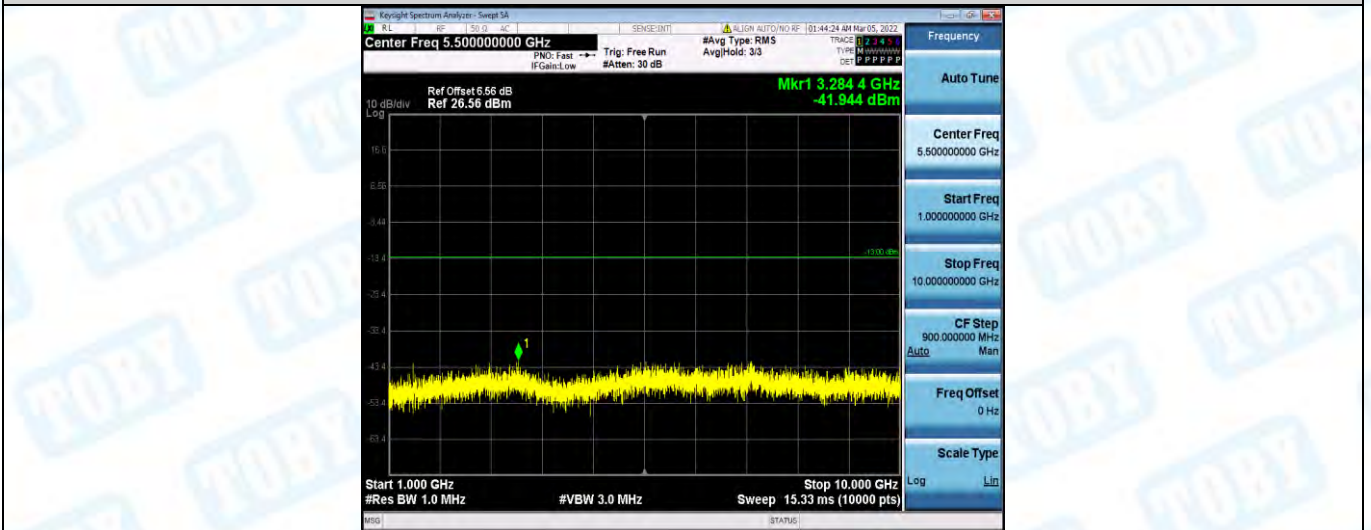

Band12-1.4MHz-QPSK-23095-1RB#0-Range2:1000~10000MHz

Band12-1.4MHz-QPSK-23173-1RB#0-Range1:30~1000MHz

Band12-1.4MHz-QPSK-23173-1RB#0-Range2:1000~10000MHz

Band12-1.4MHz-16QAM-23017-1RB#0-Range1:30~1000MHz

Band12-1.4MHz-16QAM-23017-1RB#0-Range2:1000~10000MHz