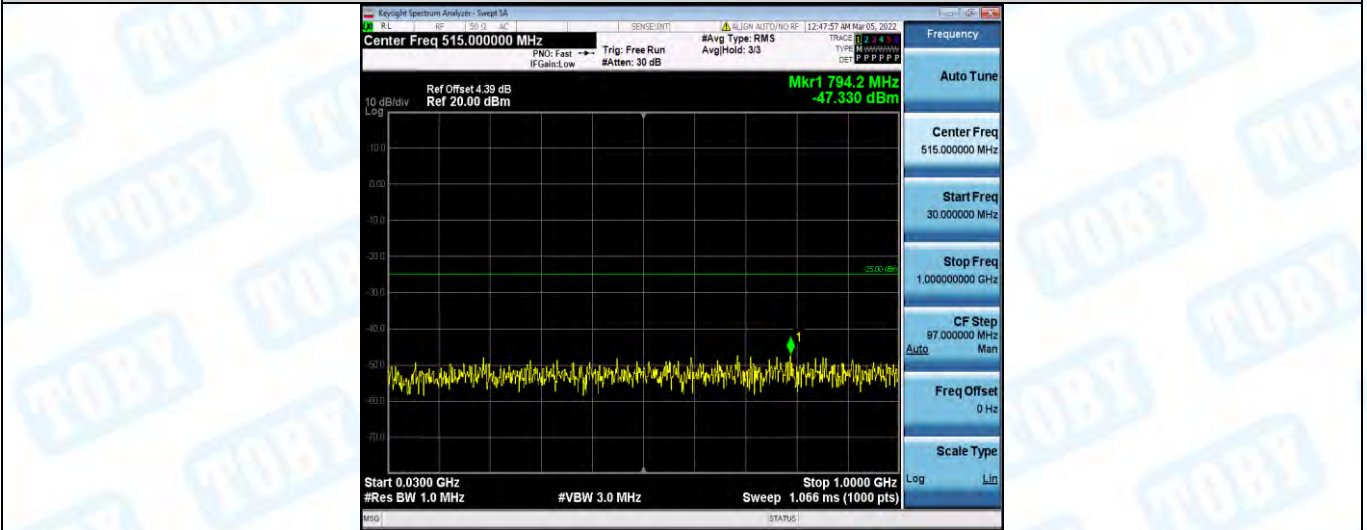

Band7-10MHz-16QAM-21400-1RB#0-Range2:1000~27000MHz

Band7-15MHz-QPSK-20825-1RB#0-Range1:30~1000MHz

Band7-15MHz-QPSK-20825-1RB#0-Range2:1000~27000MHz

Band7-15MHz-QPSK-21100-1RB#0-Range1:30~1000MHz

Band7-15MHz-QPSK-21100-1RB#0-Range2:1000~27000MHz