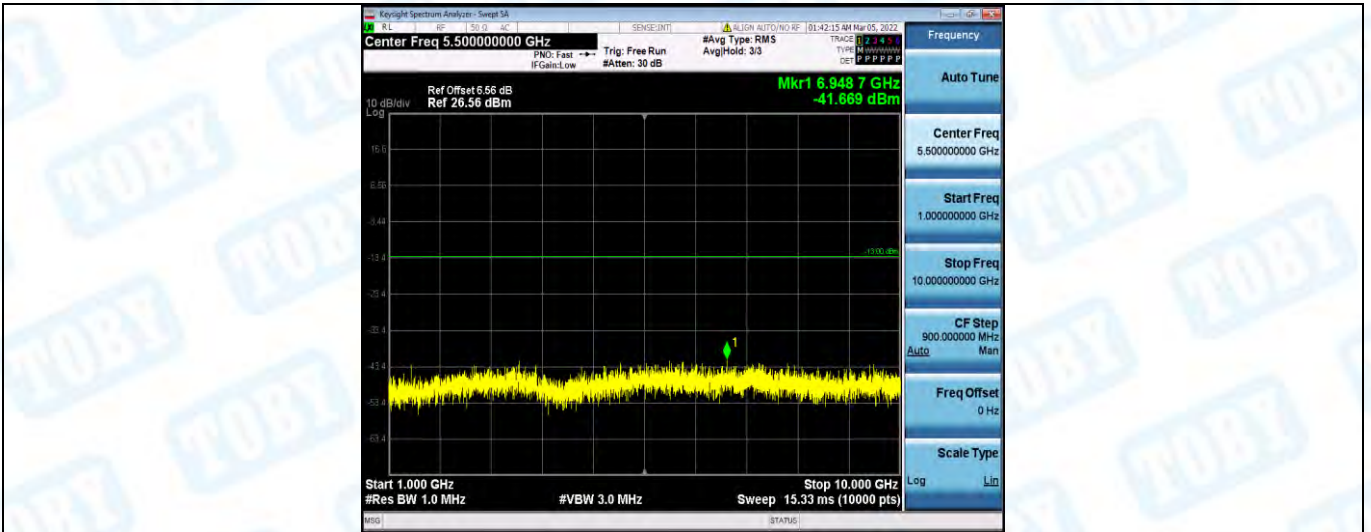

Band7-20MHz-16QAM-20850-1RB#0-Range2:1000~27000MHz

Band7-20MHz-16QAM-21350-1RB#0-Range2:1000~27000MHz

Band12-1.4MHz-QPSK-23017-1RB#0-Range1:30~1000MHz

Band12-1.4MHz-QPSK-23017-1RB#0-Range2:1000~10000MHz

Band12-1.4MHz-QPSK-23095-1RB#0-Range1:30~1000MHz