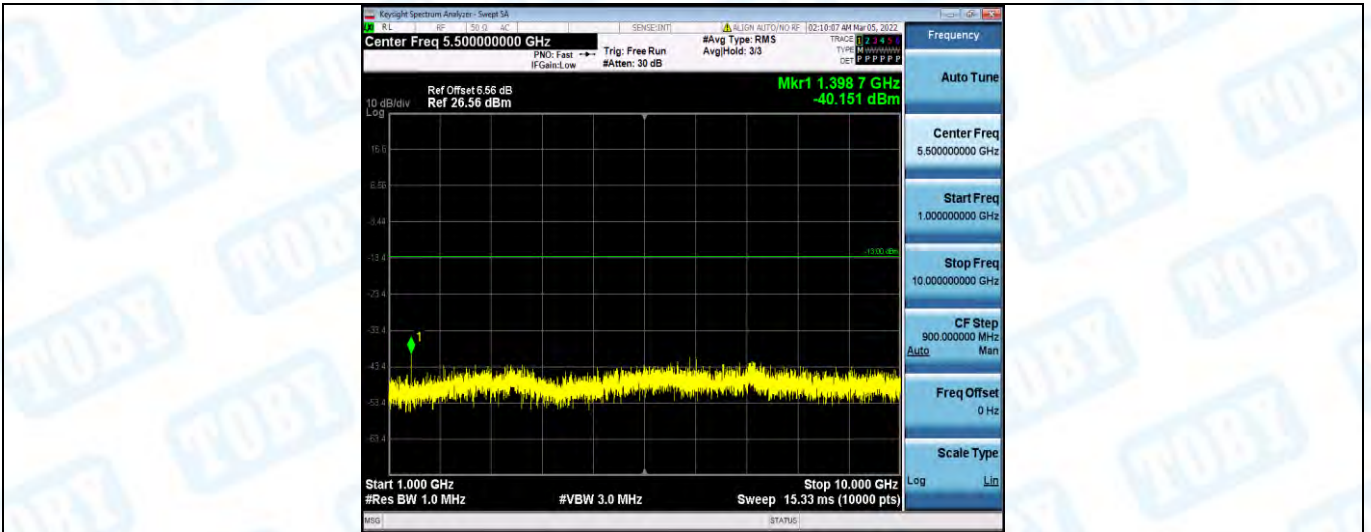

Band12-3MHz-16QAM-23025-1RB#0-Range2:1000~10000MHz

Band12-3MHz-16QAM-23095-1RB#0-Range1:30~1000MHz