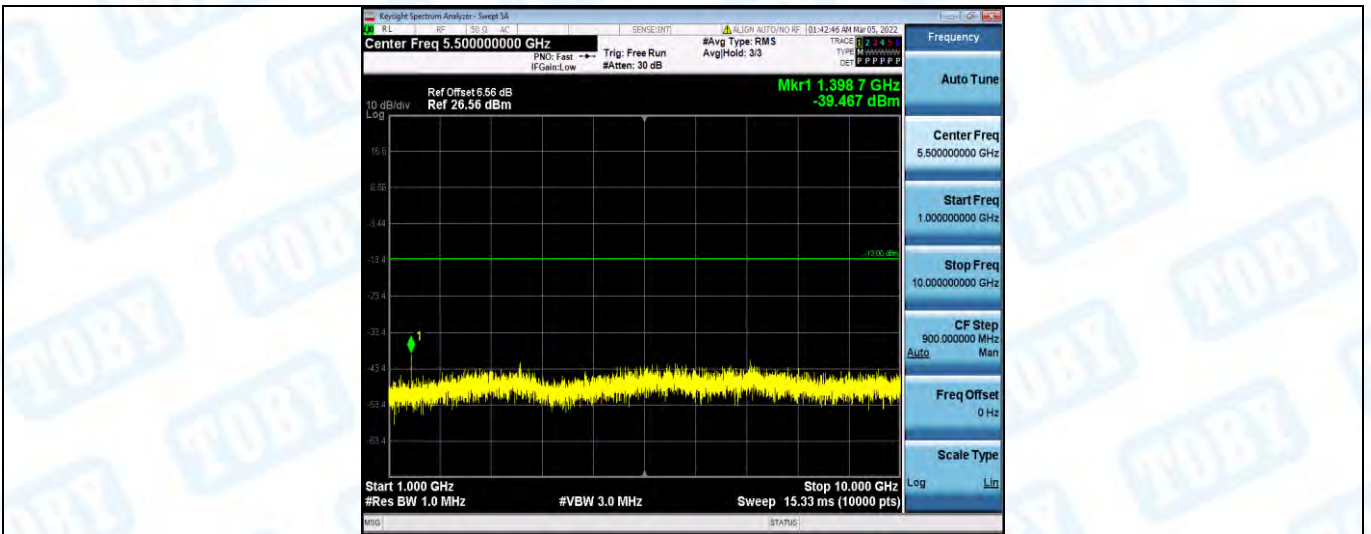

Band12-1.4MHz-QPSK-23095-1RB#0-Range2:1000~10000MHz

Band12-1.4MHz-QPSK-23173-1RB#0-Range1:30~1000MHz

Band12-1.4MHz-QPSK-23173-1RB#0-Range2:1000~10000MHz

Band12-1.4MHz-16QAM-23017-1RB#0-Range1:30~1000MHz

Band12-1.4MHz-16QAM-23017-1RB#0-Range2:1000~10000MHz