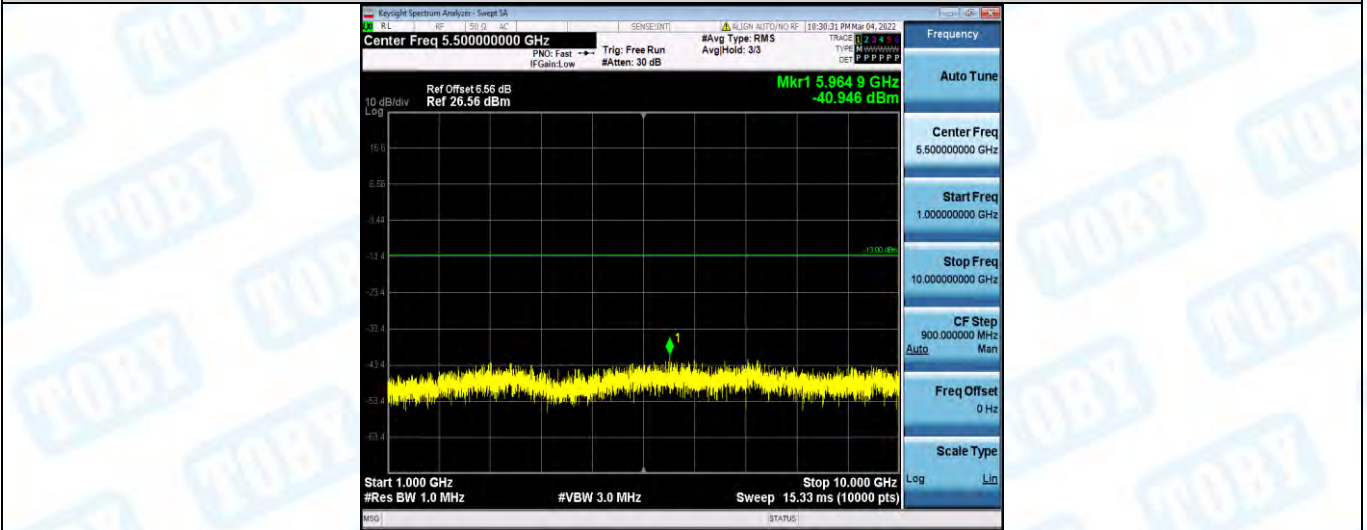

Band5-3MHz-16QAM-20635-1RB#0-Range2:1000~10000MHz

Band5-5MHz-QPSK-20425-1RB#0-Range1:30~1000MHz