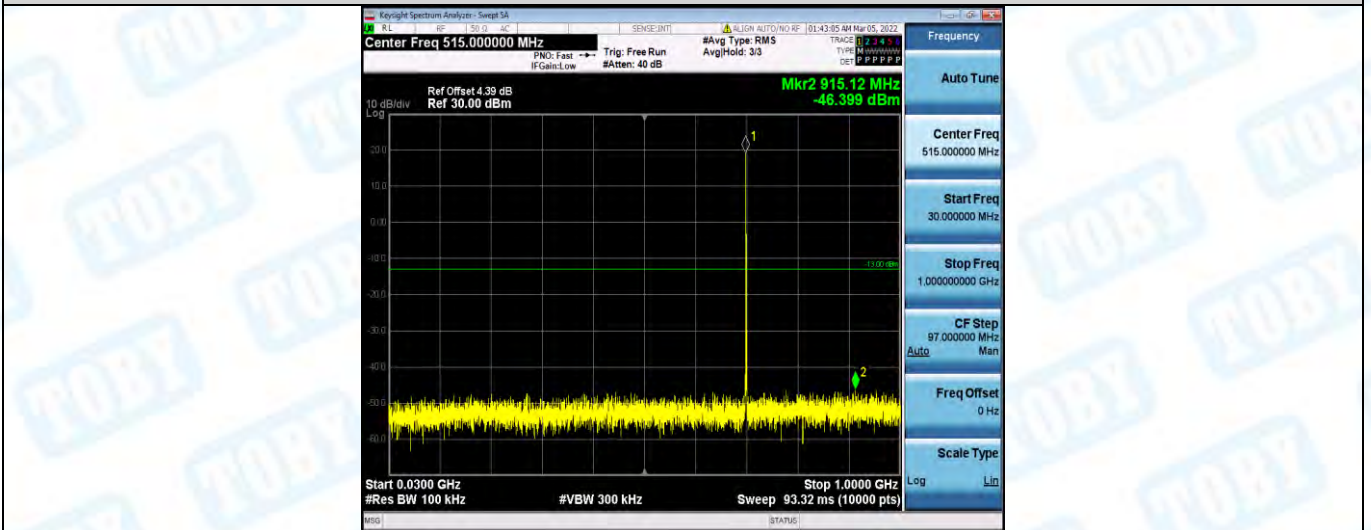

Band7-20MHz-16QAM-20850-1RB#0-Range2:1000~27000MHz

Band7-20MHz-16QAM-21350-1RB#0-Range2:1000~27000MHz

Band12-1.4MHz-QPSK-23017-1RB#0-Range1:30~1000MHz

Band12-1.4MHz-QPSK-23017-1RB#0-Range2:1000~10000MHz

Band12-1.4MHz-QPSK-23095-1RB#0-Range1:30~1000MHz