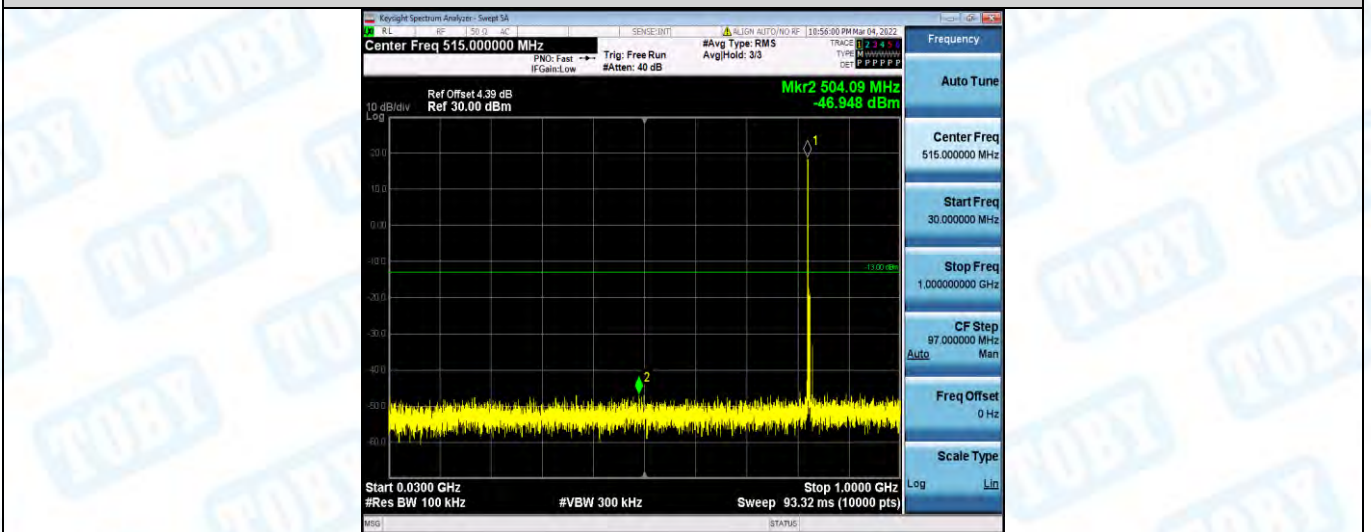

Band5-5MHz-QPSK-20625-1RB#0-Range1:30~1000MHz

Band5-5MHz-QPSK-20625-1RB#0-Range2: 1000~10000MHz

Band5-5MHz-16QAM-20425-1RB#0-Range1:30~1000MHz

Band5-5MHz-16QAM-20425-1RB#0-Range2:1000~10000MHz

Band5-5MHz-16QAM-20525-1RB#0-Range1:30~1000MHz