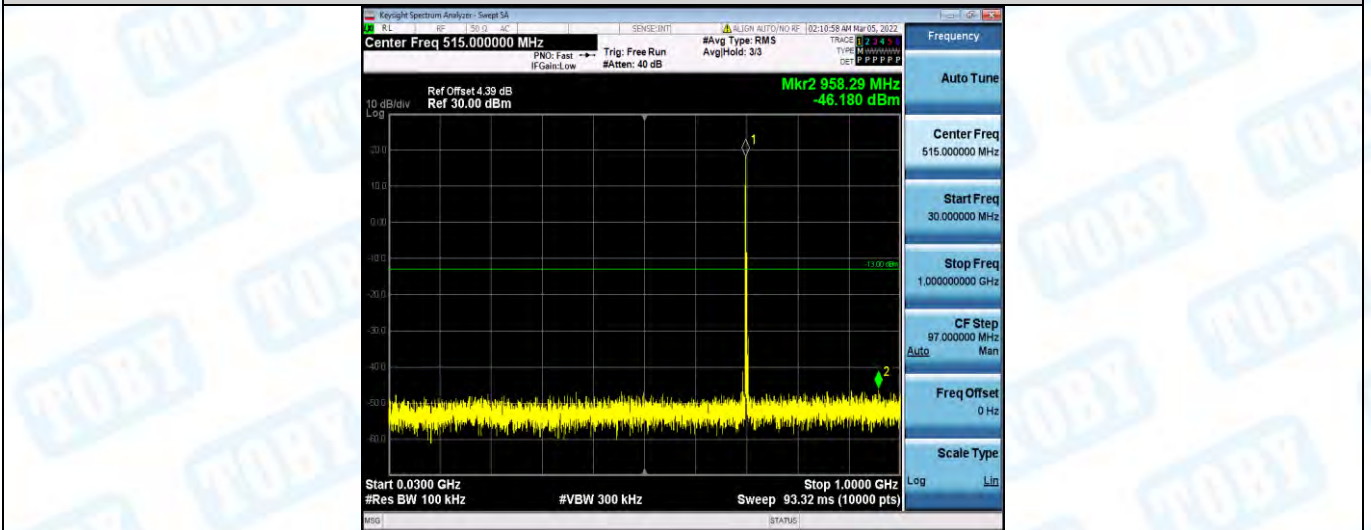

Band12-3MHz-QPSK-23165-1RB#0-Range2:1000~10000MHz

Band12-3MHz-16QAM-23025-1RB#0-Range1:30~1000MHz

Band12-3MHz-16QAM-23025-1RB#0-Range2:1000~10000MHz

Band12-3MHz-16QAM-23095-1RB#0-Range1:30~1000MHz

Band12-3MHz-16QAM-23095-1RB#0-Range2:1000~10000MHz