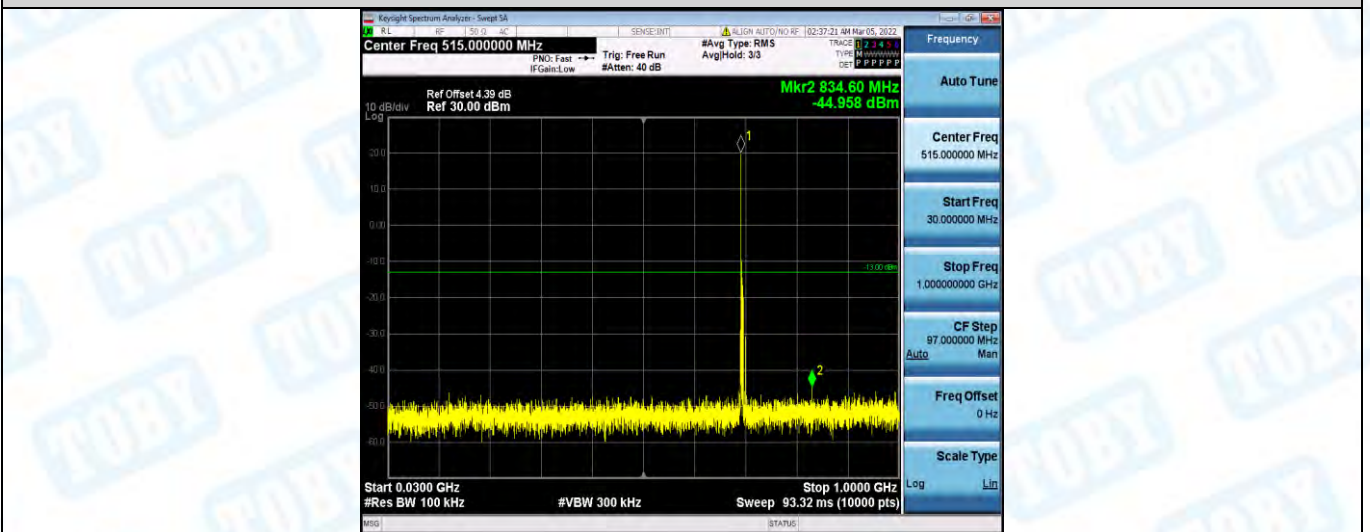

Band12-3MHz-16QAM-23165-1RB#0-Range1:30~1000MHz

Band12-3MHz-16QAM-23165-1RB#0-Range2:1000~10000MHz

Band12-5MHz-QPSK-23035-1RB#0-Range1:30~1000MHz

Band12-5MHz-QPSK-23035-1RB#0-Range2:1000~10000MHz

Band12-5MHz-QPSK-23095-1RB#0-Range1:30~1000MHz