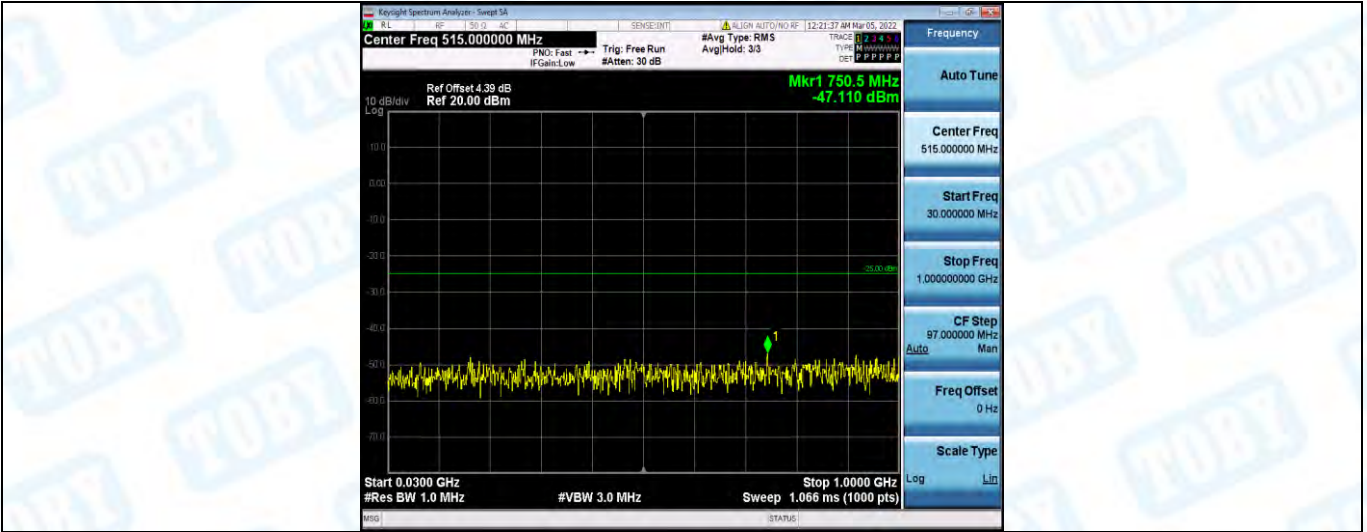

Band7-10MHz-QPSK-20800-1RB#0-Range2:1000~27000MHz

Band7-10MHz-QPSK-21100-1RB#0-Range1:30~1000MHz

Band7-10MHz-QPSK-21100-1RB#0-Range2:1000~27000MHz

Band7-10MHz-QPSK-21400-1RB#0-Range1:30~1000MHz

Band7-10MHz-QPSK-21400-1RB#0-Range2:1000~27000MHz