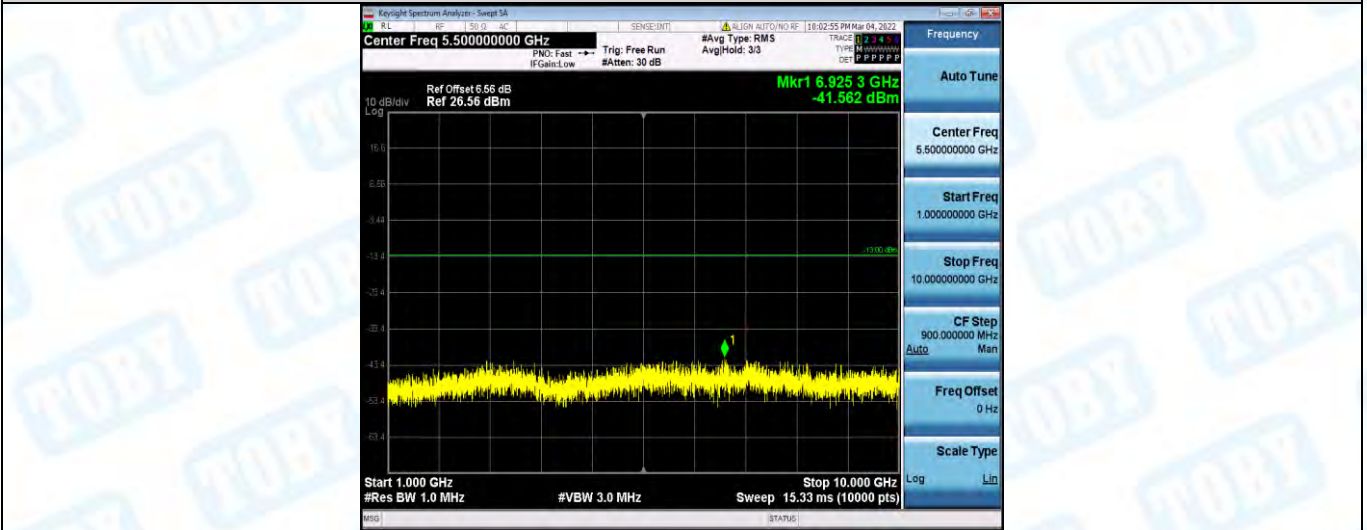

Band5-1.4MHz-QPSK-20525-1RB#0-Range2:1000~10000MHz

Band5-1.4MHz-QPSK-20643-1RB#0-Range1:30~1000MHz

Band5-1.4MHz-QPSK-20643-1RB#0-Range2:1000~10000MHz

Band5-1.4MHz-16QAM-20407-1RB#0-Range1:30~1000MHz

Band5-1.4MHz-16QAM-20407-1RB#0-Range2:1000~10000MHz