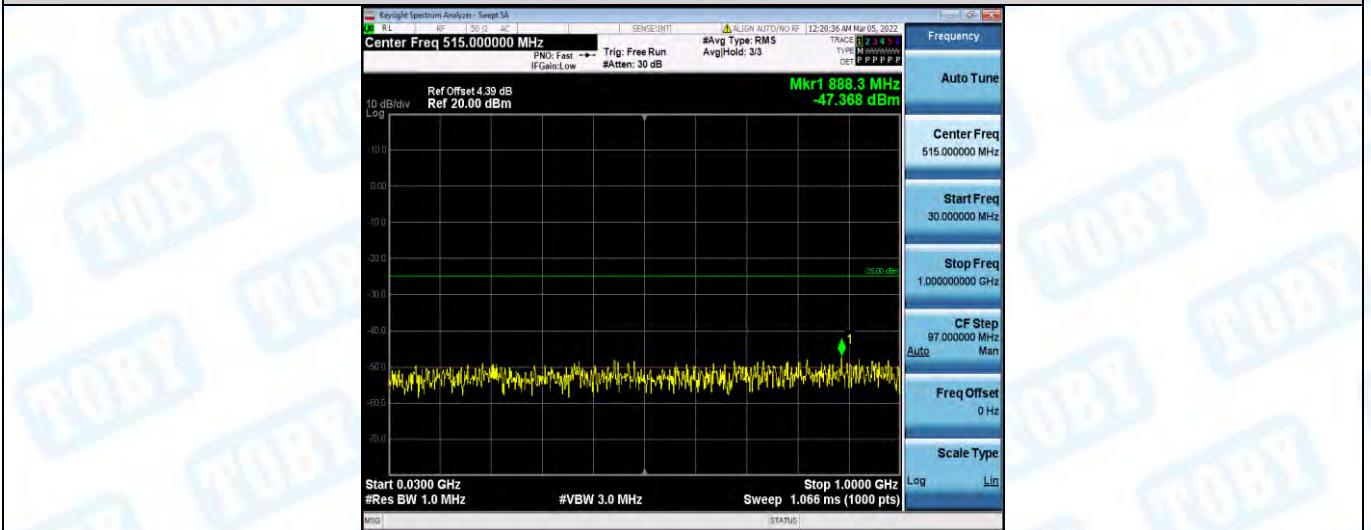

Band7-10MHz-QPSK-21100-1RB#0-Range1:30~1000MHz

Band7-10MHz-QPSK-21100-1RB#0-Range2:1000~27000MHz