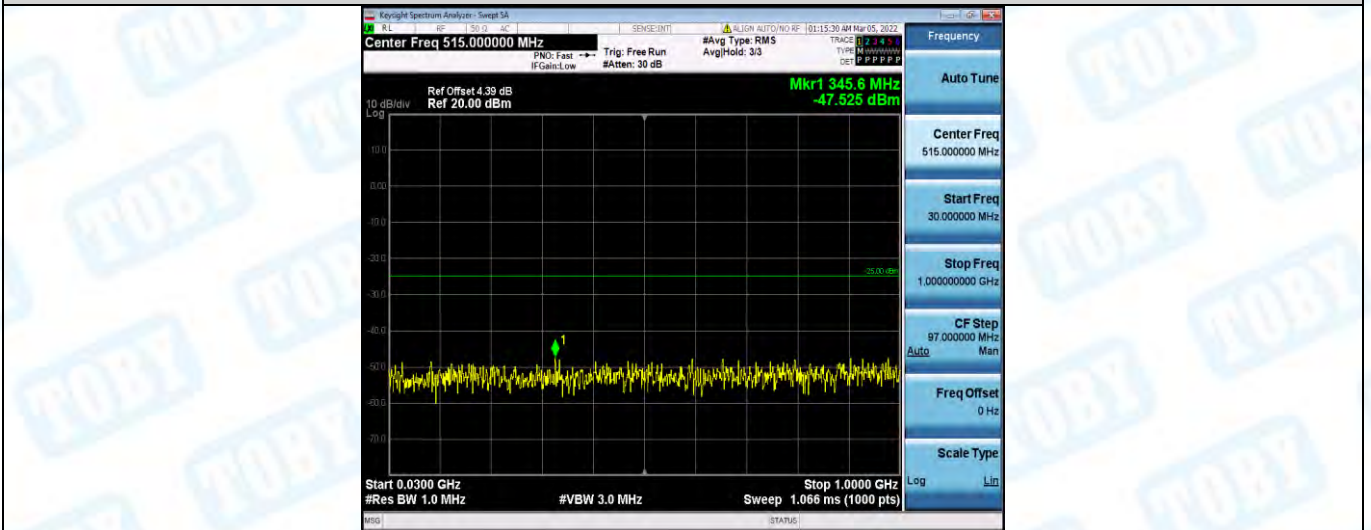

Band7-20MHz-QPSK-21100-1RB#0-Range1:30~1000MHz

Band7-20MHz-QPSK-21100-1RB#0-Range2:1000~27000MHz