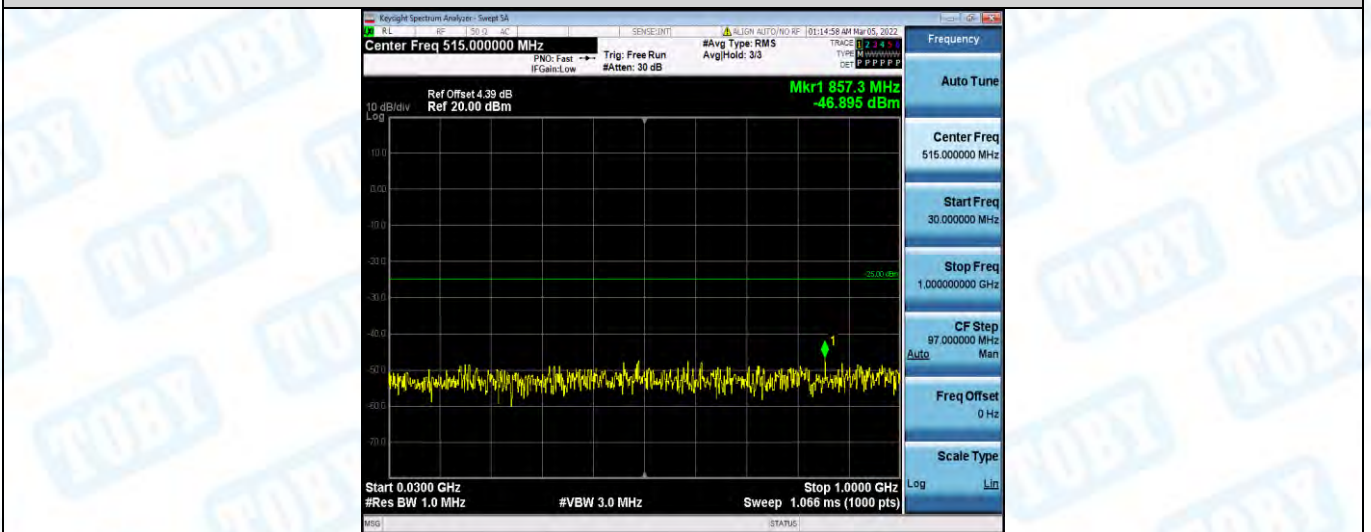

Band7-20MHz-QPSK-21100-1RB#0-Range1:30~1000MHz

Band7-20MHz-QPSK-21100-1RB#0-Range2:1000~27000MHz

Band7-20MHz-QPSK-21350-1RB#0-Range1:30~1000MHz

Band7-20MHz-QPSK-21350-1RB#0-Range2:1000~27000MHz

Band7-20MHz-16QAM-20850-1RB#0-Range1:30~1000MHz