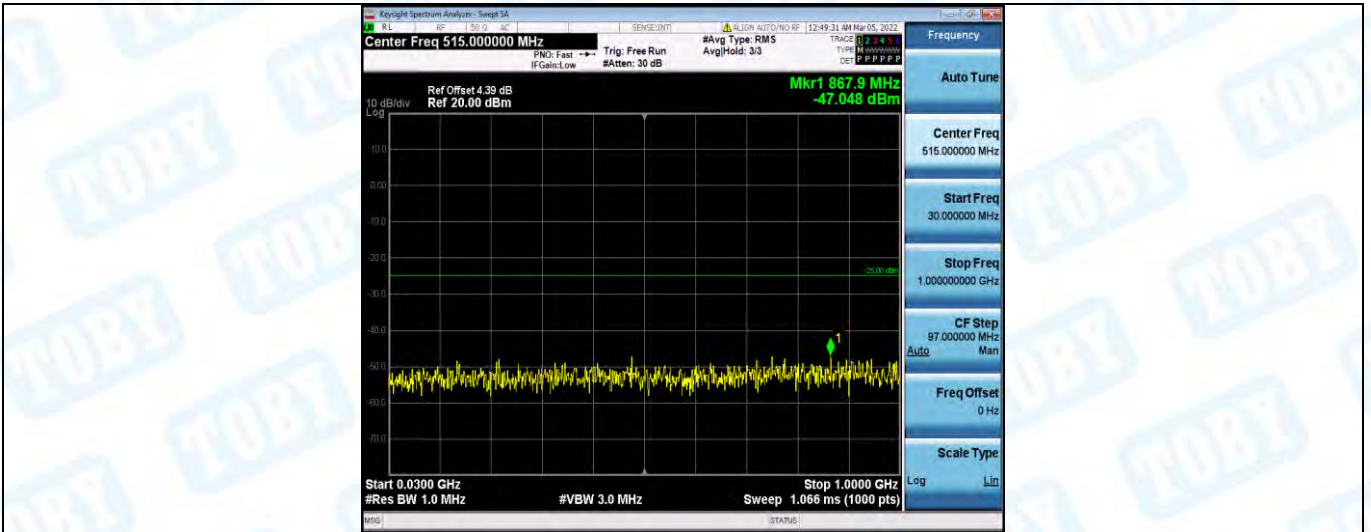

Band7-15MHz-16QAM-21375-1RB#0-Range1:30~1000MHz

Band7-15MHz-16QAM-21375-1RB#0-Range2:1000~27000MHz