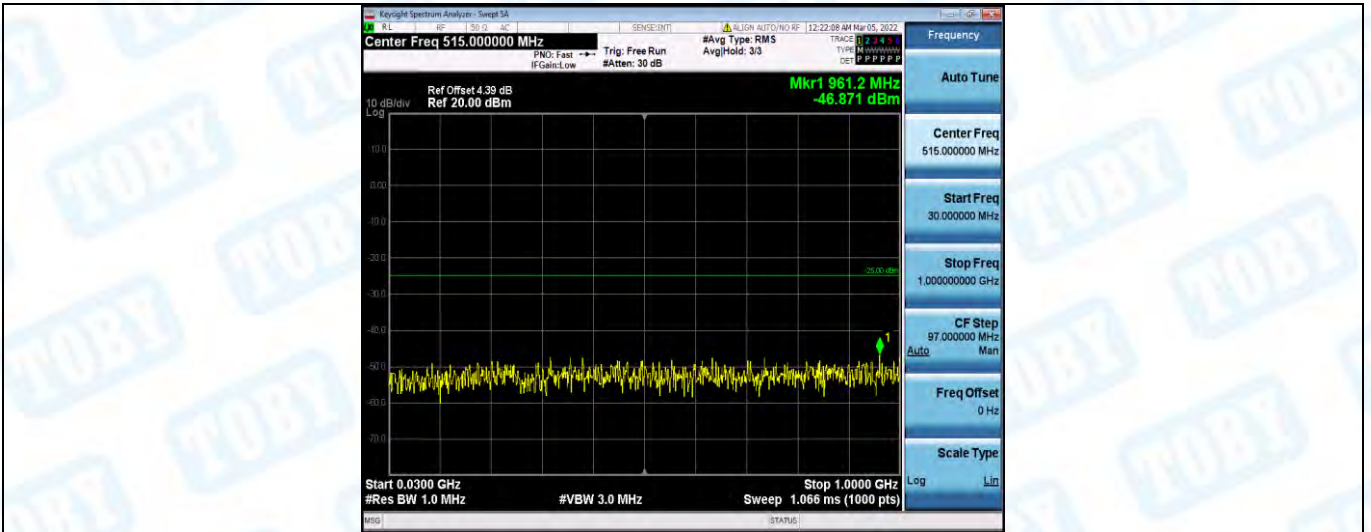

Band7-10MHz-16QAM-20800-1RB#0-Range1:30~1000MHz

Band7-10MHz-16QAM-20800-1RB#0-Range2:1000~27000MHz

Band7-10MHz-16QAM-21100-1RB#0-Range1:30~1000MHz

Band7-10MHz-16QAM-21100-1RB#0-Range2:1000~27000MHz

Band7-10MHz-16QAM-21400-1RB#0-Range1:30~1000MHz