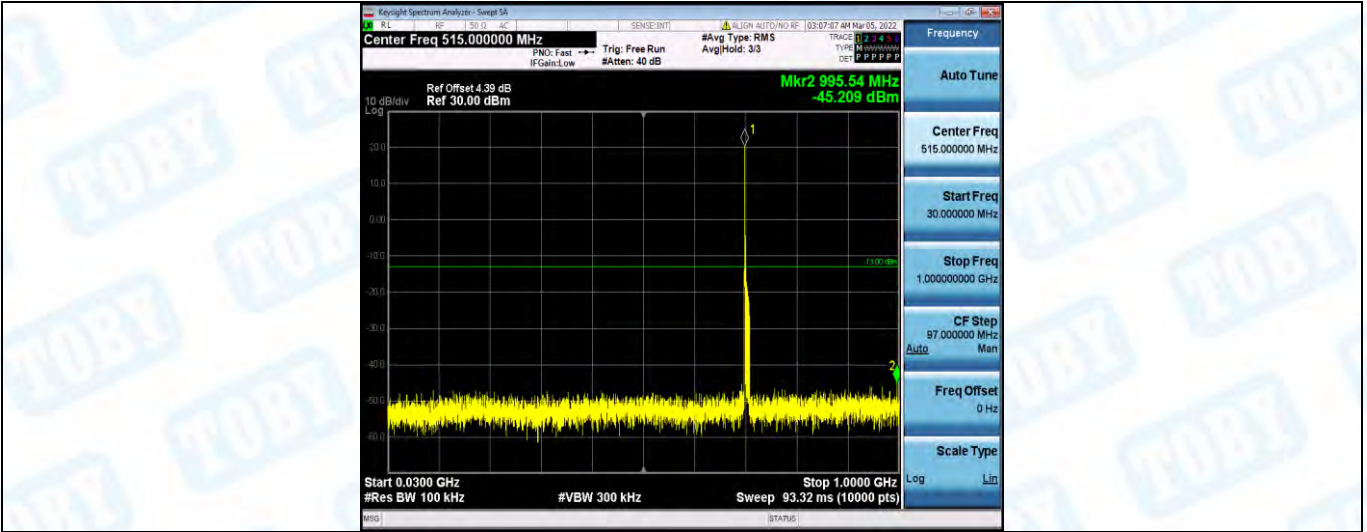

Band12-10MHz-QPSK-23130-1RB#0-Range1:30~1000MHz

Band12-10MHz-QPSK-23130-1RB#0-Range2:1000~10000MHz