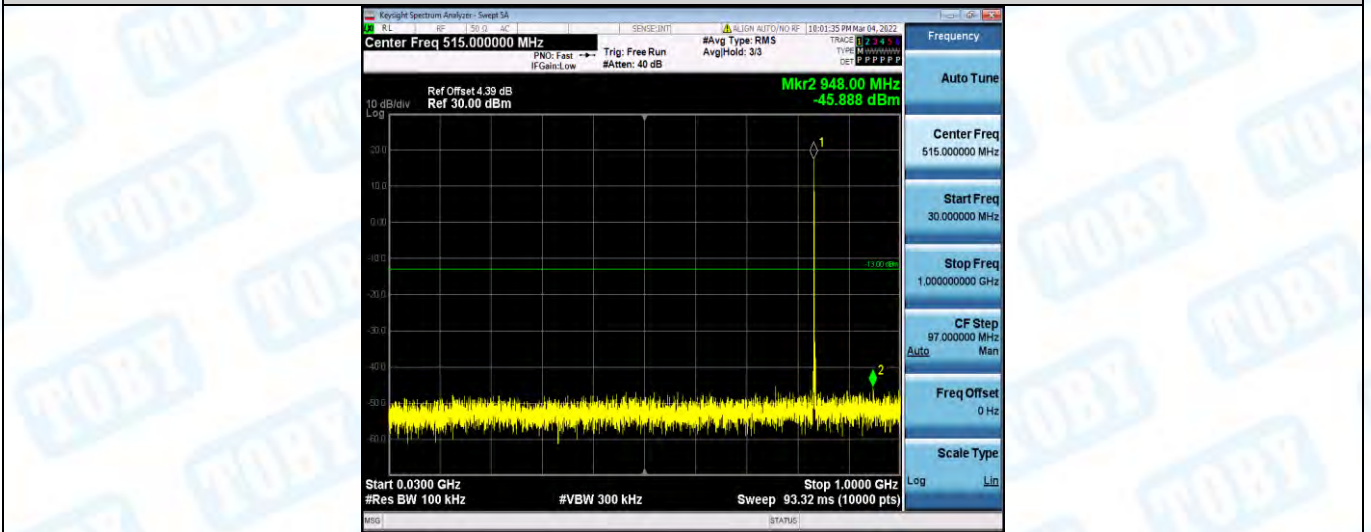

Band4-20MHz-16QAM-20300-1RB#0-Range1:30~1000MHz

Band4-20MHz-16QAM-20300-1RB#0-Range2:1000~20000MHz

Band5-1.4MHz-QPSK-20407-1RB#0-Range1:30~1000MHz

Band5-1.4MHz-QPSK-20407-1RB#0-Range2:1000~10000MHz

Band5-1.4MHz-QPSK-20525-1RB#0-Range1:30~1000MHz