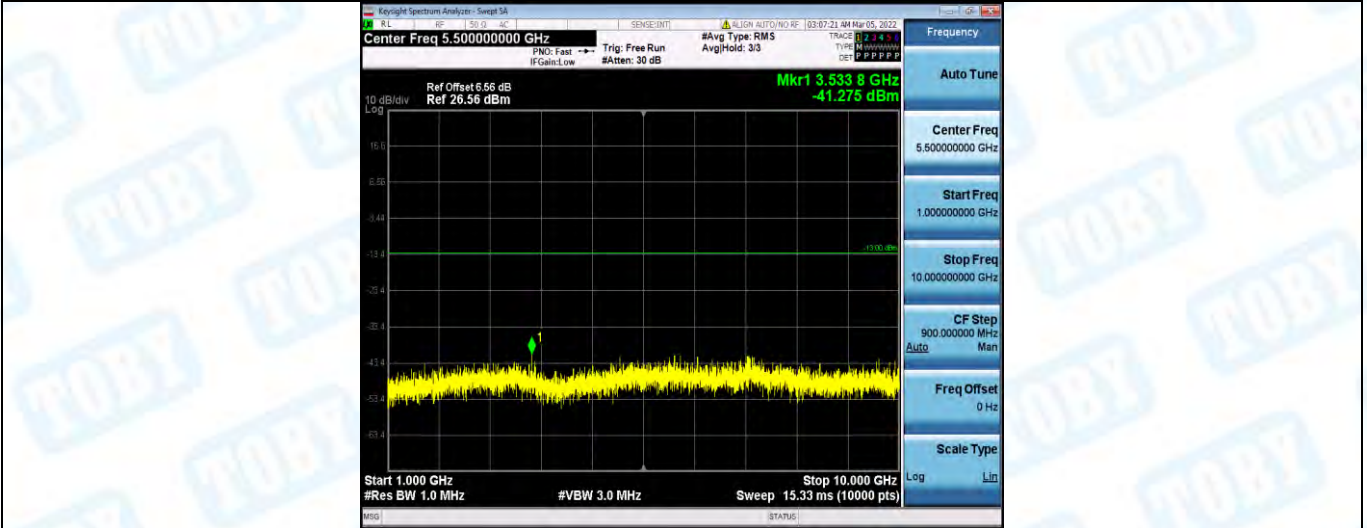

Band12-10MHz-QPSK-23130-1RB#0-Range2:1000~10000MHz

Band12-10MHz-16QAM-23060-1RB#0-Range1:30~1000MHz