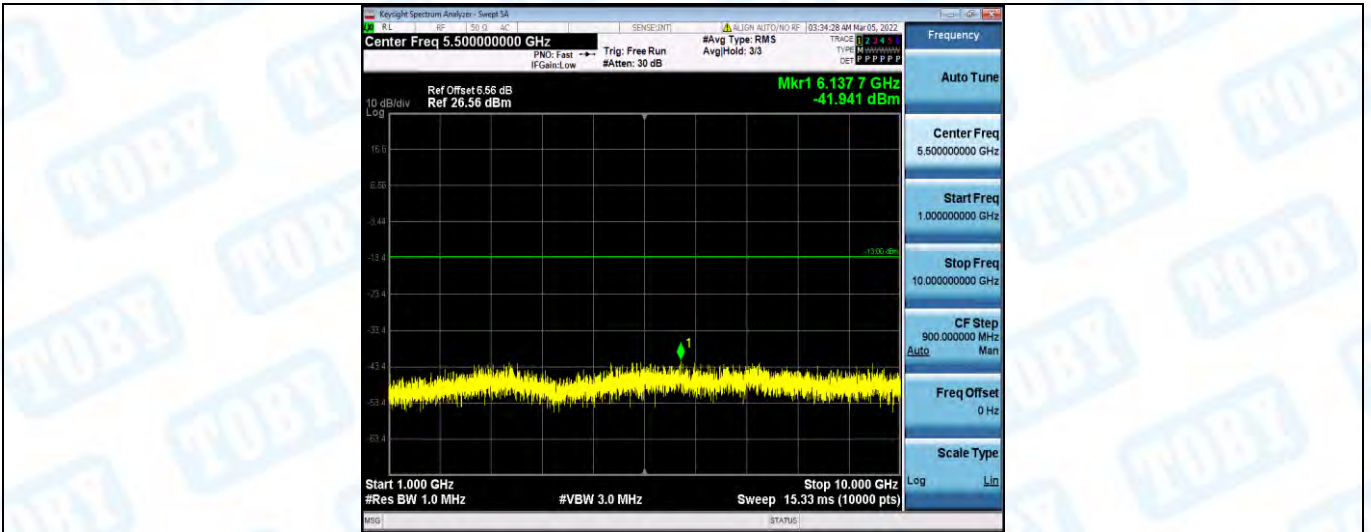

Band12-10MHz-16QAM-23095-1RB#0-Range2:1000~10000MHz

Band12-10MHz-16QAM-23130-1RB#0-Range1:30~1000MHz

Band12-10MHz-16QAM-23130-1RB#0-Range2:1000~10000MHz

Band17-5MHz-QPSK-23755-1RB#0-Range1:30~1000MHz

Band17-5MHz-QPSK-23755-1RB#0-Range2:1000~10000MHz