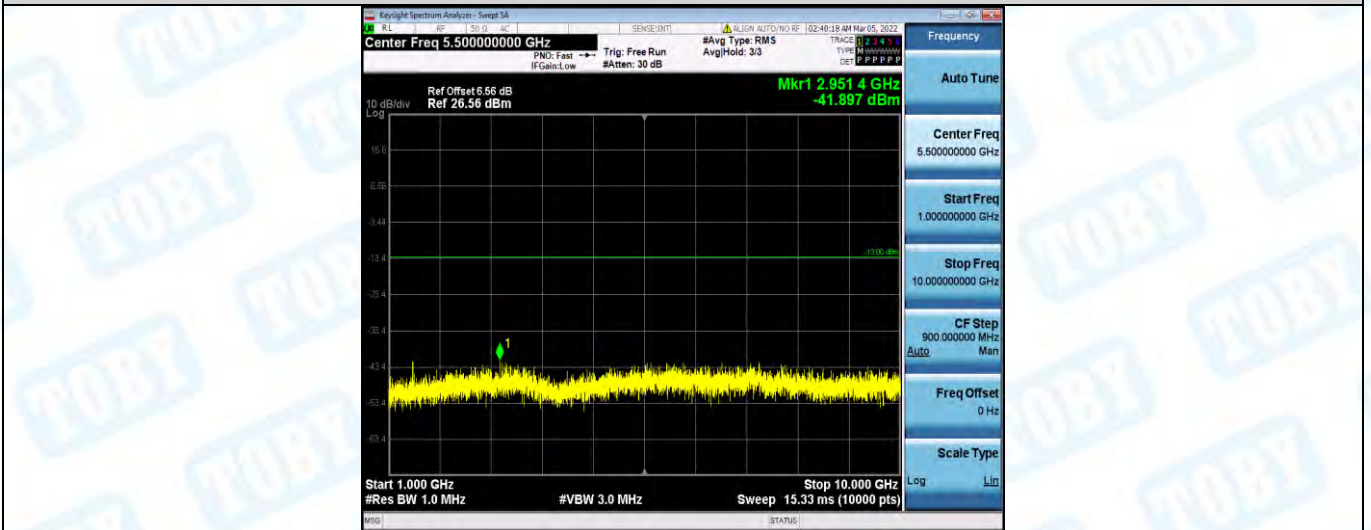

Band12-5MHz-16QAM-23155-1RB#0-Range2:1000~10000MHz

Band12-10MHz-QPSK-23060-1RB#0-Range1:30~1000MHz