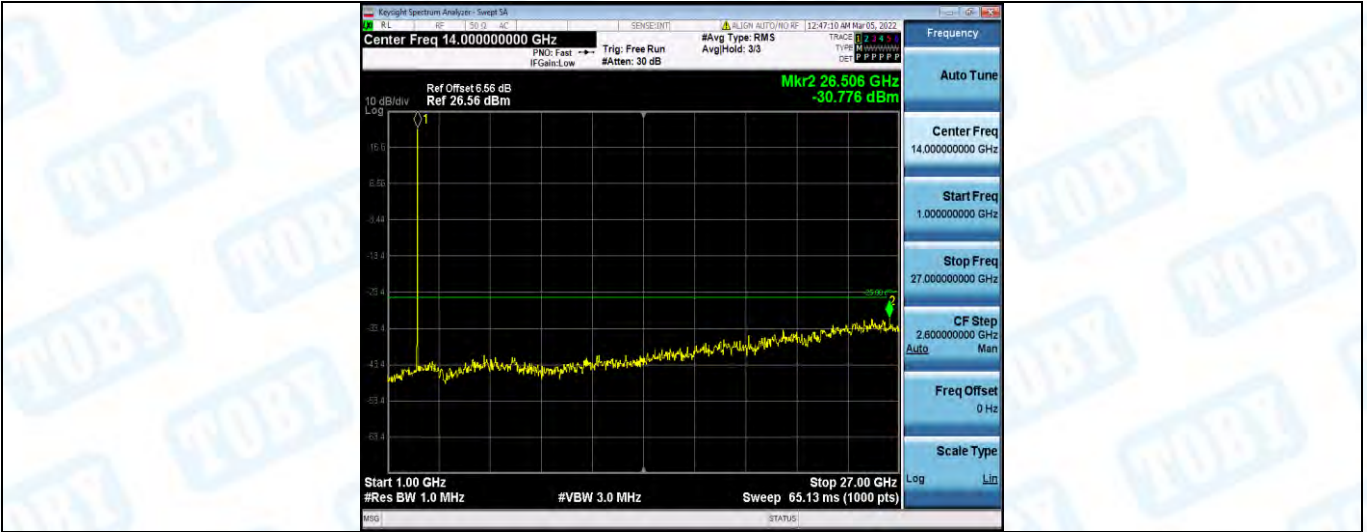

Band7-15MHz-QPSK-20825-1RB#0-Range2:1000~27000MHz

Band7-15MHz-QPSK-21100-1RB#0-Range1:30~1000MHz