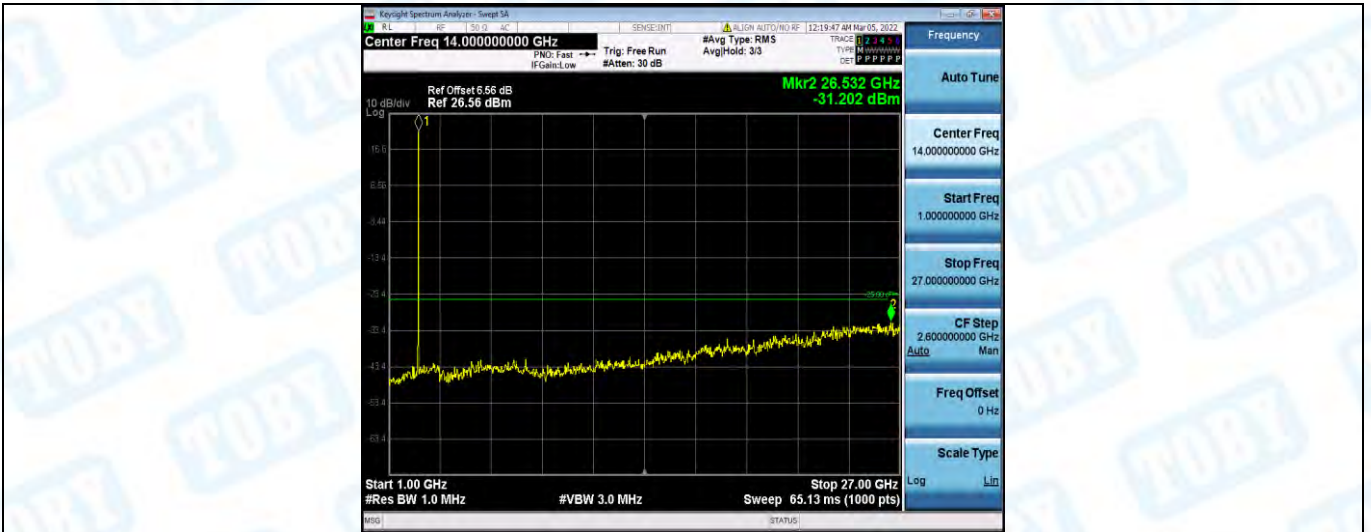

Band7-10MHz-QPSK-20800-1RB#0-Range2:1000~27000MHz

Band7-10MHz-QPSK-21100-1RB#0-Range1:30~1000MHz