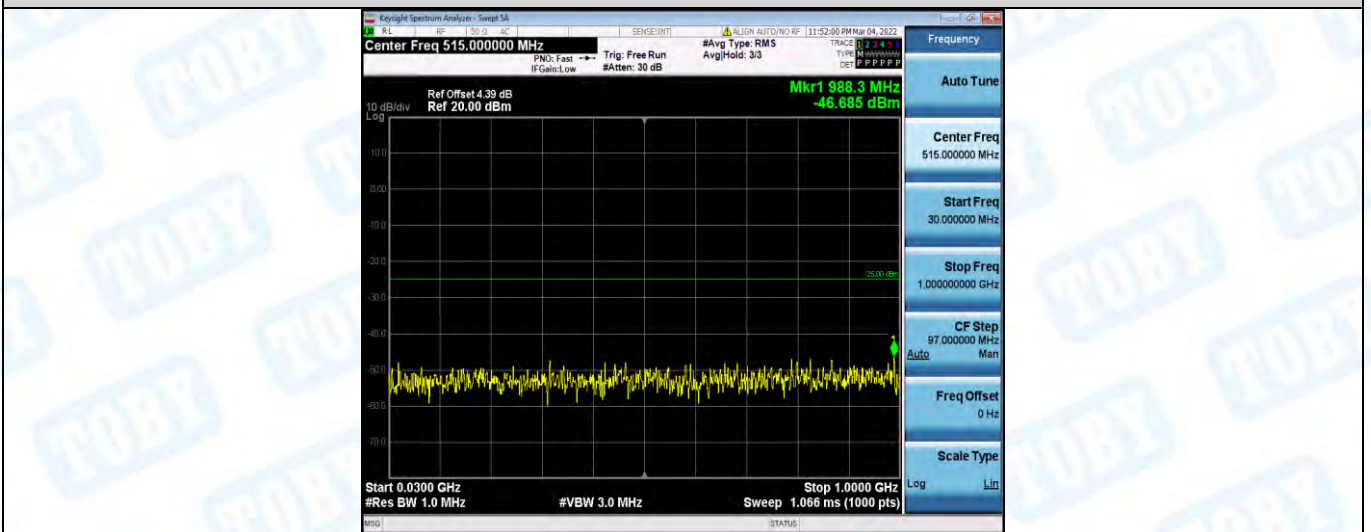

Band7-5MHz-QPSK-20775-1RB#0-Range1:30~1000MHz

Band7-5MHz-QPSK-20775-1RB#0-Range2:1000~27000MHz