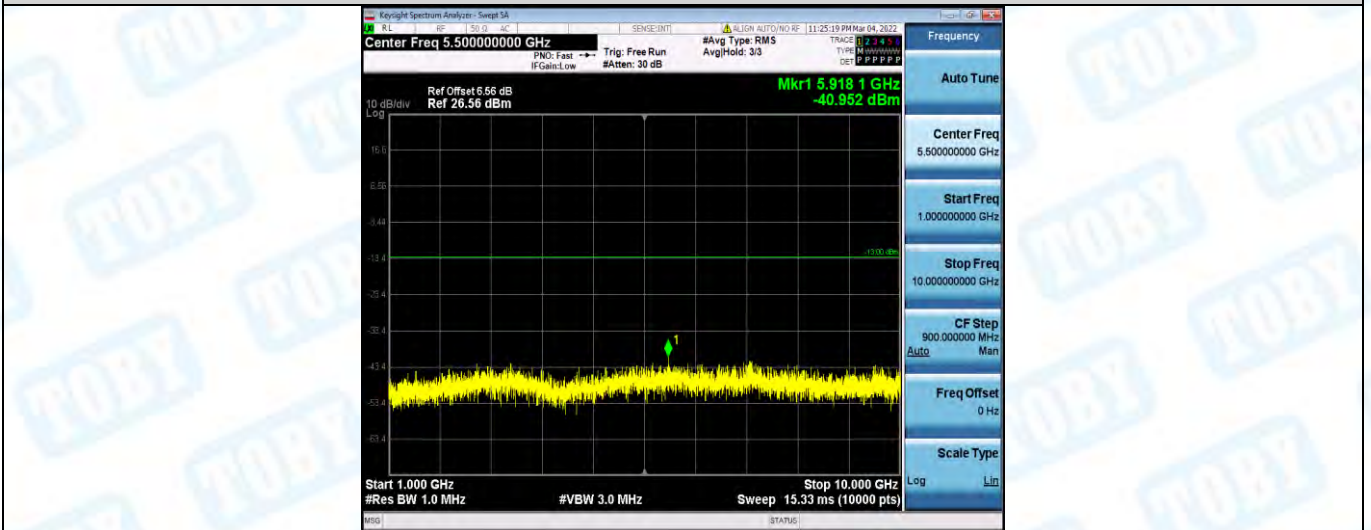

Band5-10MHz-QPSK-20525-1RB#0-Range1:30~1000MHz

Band5-10MHz-QPSK-20525-1RB#0-Range2:1000~10000MHz

Band5-10MHz-QPSK-20600-1RB#0-Range1:30~1000MHz

Band5-10MHz-QPSK-20600-1RB#0-Range2:1000~10000MHz

Band5-10MHz-16QAM-20450-1RB#0-Range1:30~1000MHz