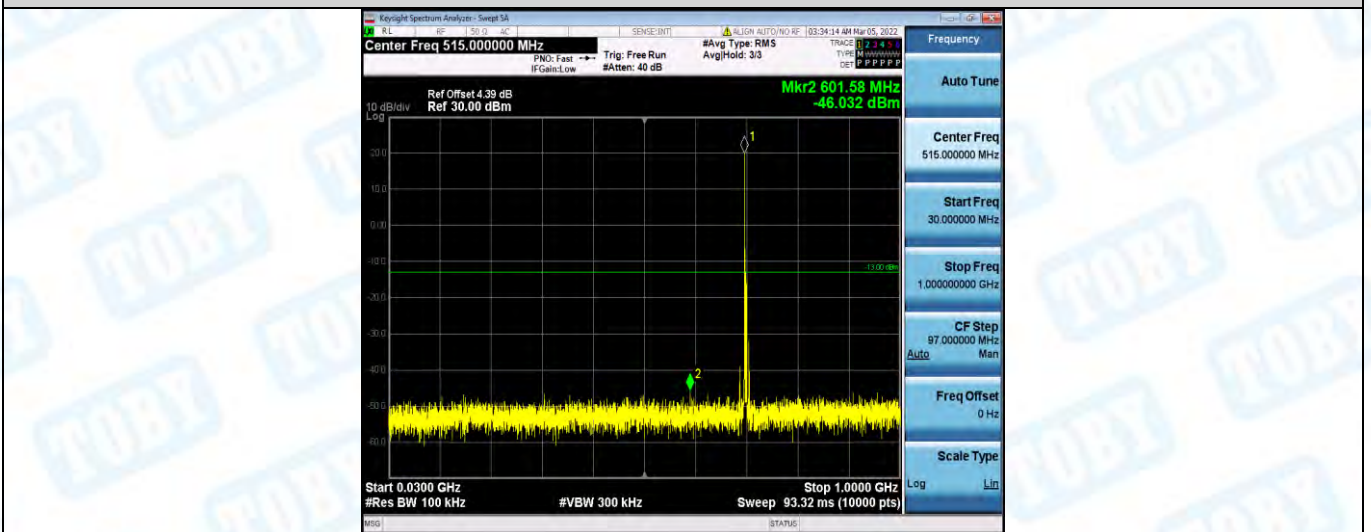

Band12-10MHz-16QAM-23095-1RB#0-Range2:1000~10000MHz

Band12-10MHz-16QAM-23130-1RB#0-Range1:30~1000MHz

Band12-10MHz-16QAM-23130-1RB#0-Range2:1000~10000MHz

Band17-5MHz-QPSK-23755-1RB#0-Range1:30~1000MHz

Band17-5MHz-QPSK-23755-1RB#0-Range2:1000~10000MHz