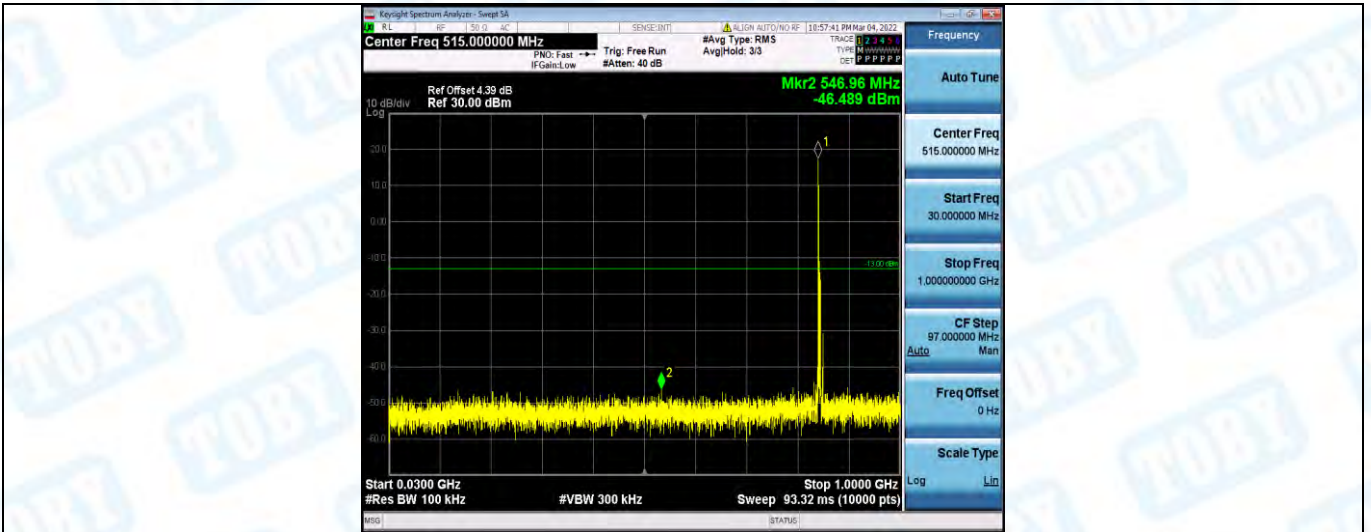

Band5-5MHz-QPSK-20625-1RB#0-Range1:30~1000MHz

Band5-5MHz-QPSK-20625-1RB#0-Range2: 1000~10000MHz