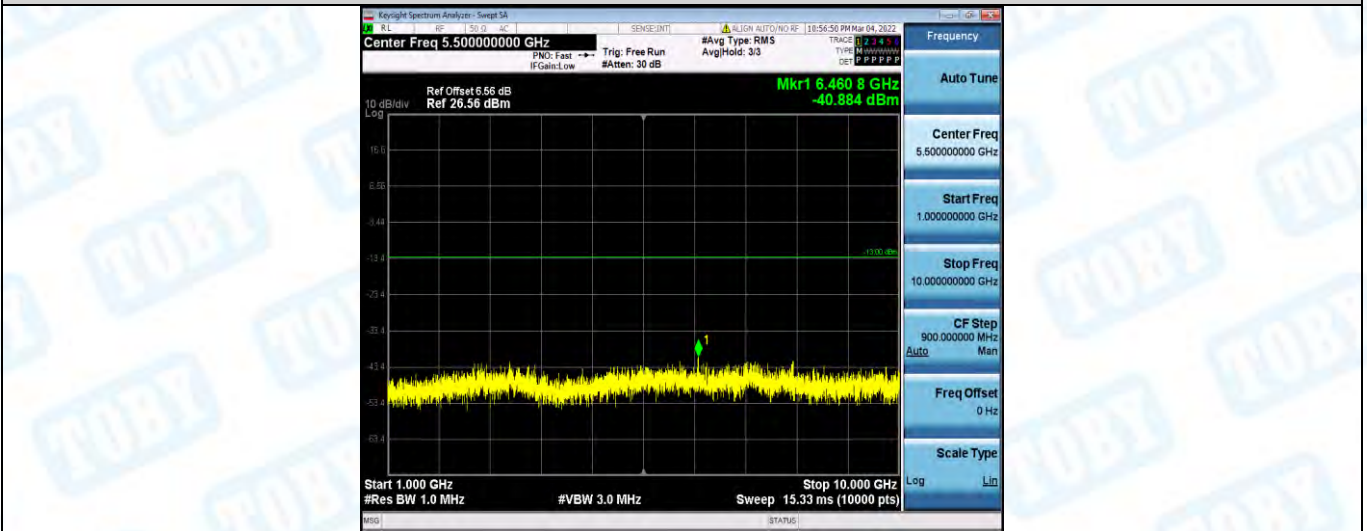

Band5-3MHz-16QAM-20635-1RB#0-Range2:1000~10000MHz

Band5-5MHz-QPSK-20425-1RB#0-Range1:30~1000MHz

Band5-5MHz-QPSK-20425-1RB#0-Range2:1000~10000MHz

Band5-5MHz-QPSK-20525-1RB#0-Range1:30~1000MHz

Band5-5MHz-QPSK-20525-1RB#0-Range2:1000~10000MHz