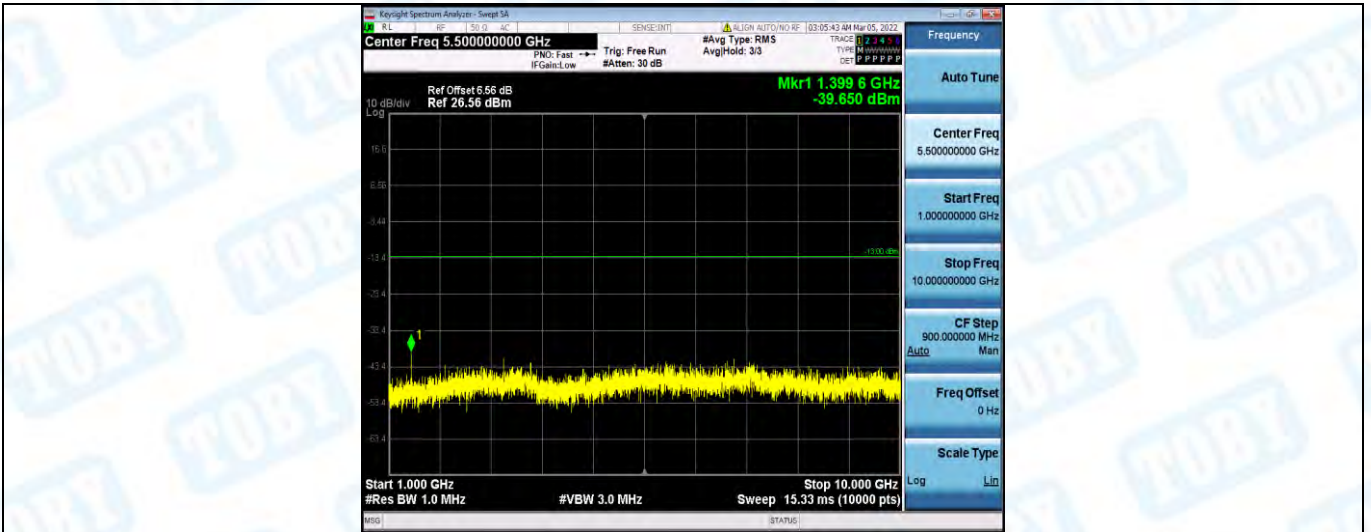

Band12-10MHz-QPSK-23130-1RB#0-Range1:30~1000MHz

Band12-10MHz-QPSK-23130-1RB#0-Range2:1000~10000MHz

Band12-10MHz-16QAM-23060-1RB#0-Range1:30~1000MHz

Band12-10MHz-16QAM-23060-1RB#0-Range2:1000~10000MHz

Band12-10MHz-16QAM-23095-1RB#0-Range1:30~1000MHz