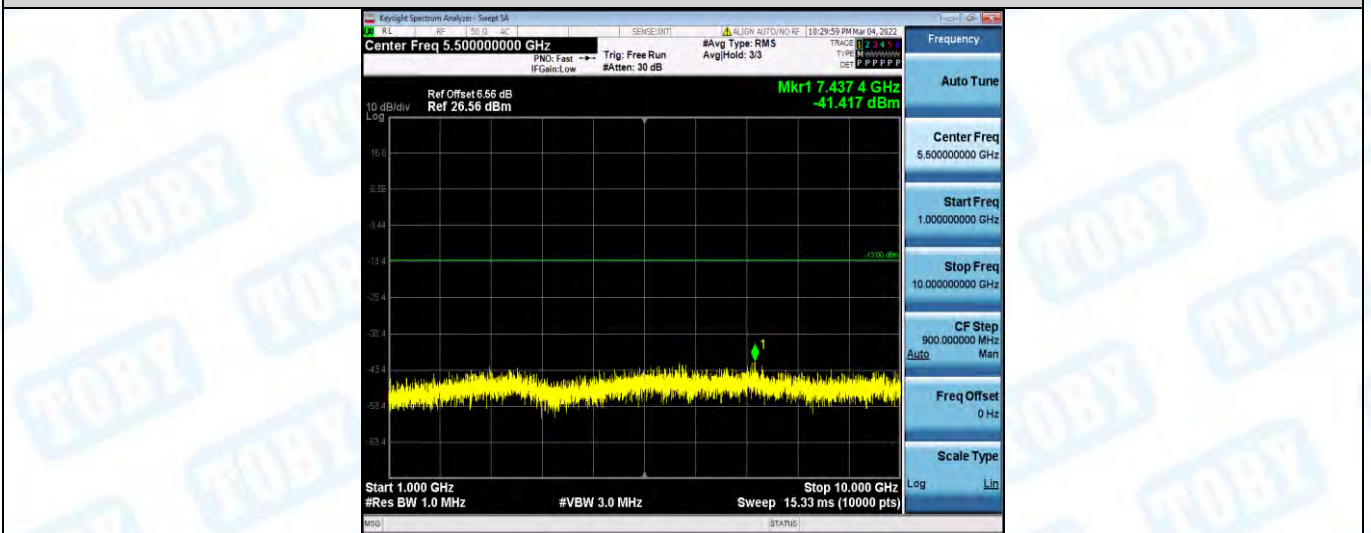

Band5-3MHz-QPSK-20415-1RB#0-Range2:1000~10000MHz

Band5-3MHz-QPSK-20525-1RB#0-Range1:30~1000MHz

Band5-3MHz-QPSK-20525-1RB#0-Range2:1000~10000MHz

Band5-3MHz-QPSK-20635-1RB#0-Range1:30~1000MHz

Band5-3MHz-QPSK-20635-1RB#0-Range2: 1000~10000MHz