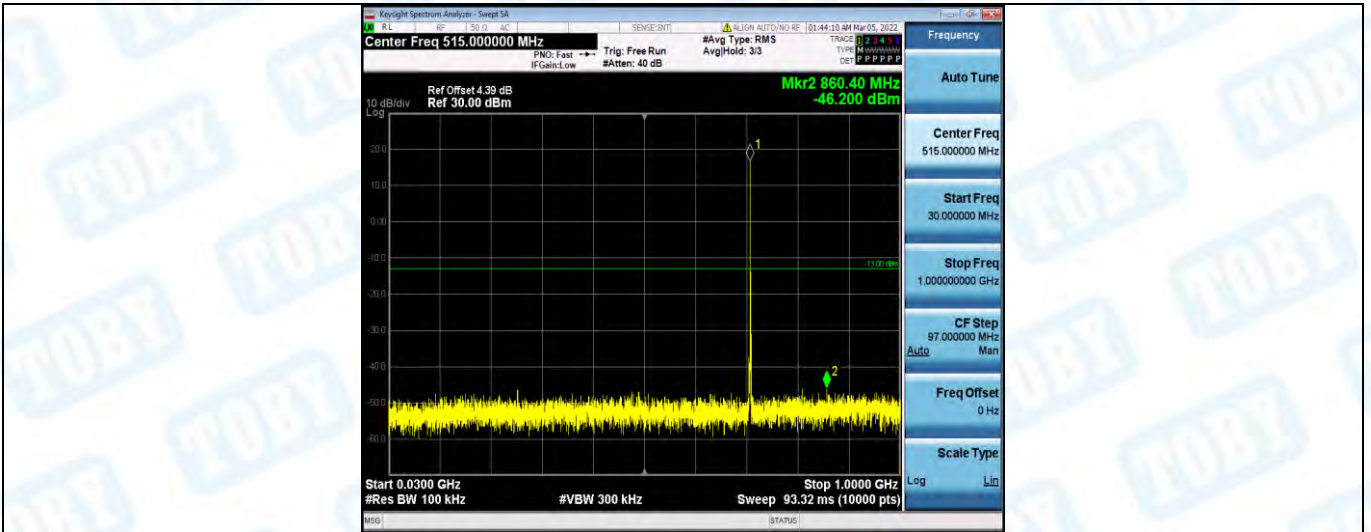

Band12-1.4MHz-QPSK-23173-1RB#0-Range1:30~1000MHz

Band12-1.4MHz-QPSK-23173-1RB#0-Range2:1000~10000MHz