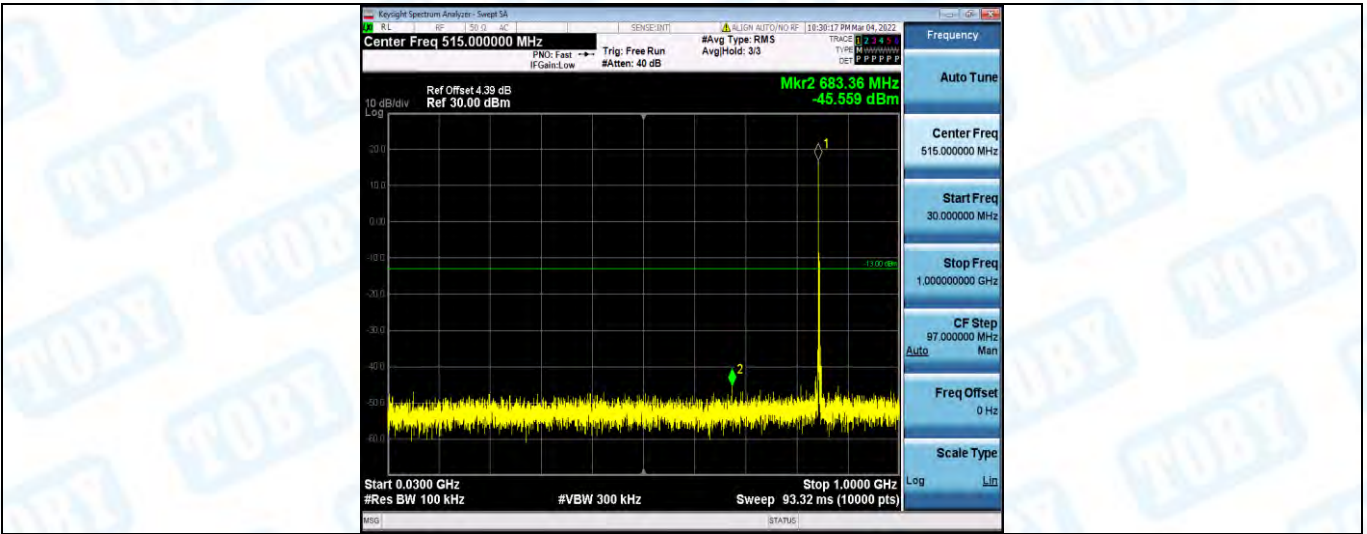

Band5-3MHz-16QAM-20415-1RB#0-Range1:30~1000MHz

Band5-3MHz-16QAM-20415-1RB#0-Range2:1000~10000MHz

Band5-3MHz-16QAM-20525-1RB#0-Range1:30~1000MHz

Band5-3MHz-16QAM-20525-1RB#0-Range2:1000~10000MHz

Band5-3MHz-16QAM-20635-1RB#0-Range1:30~1000MHz