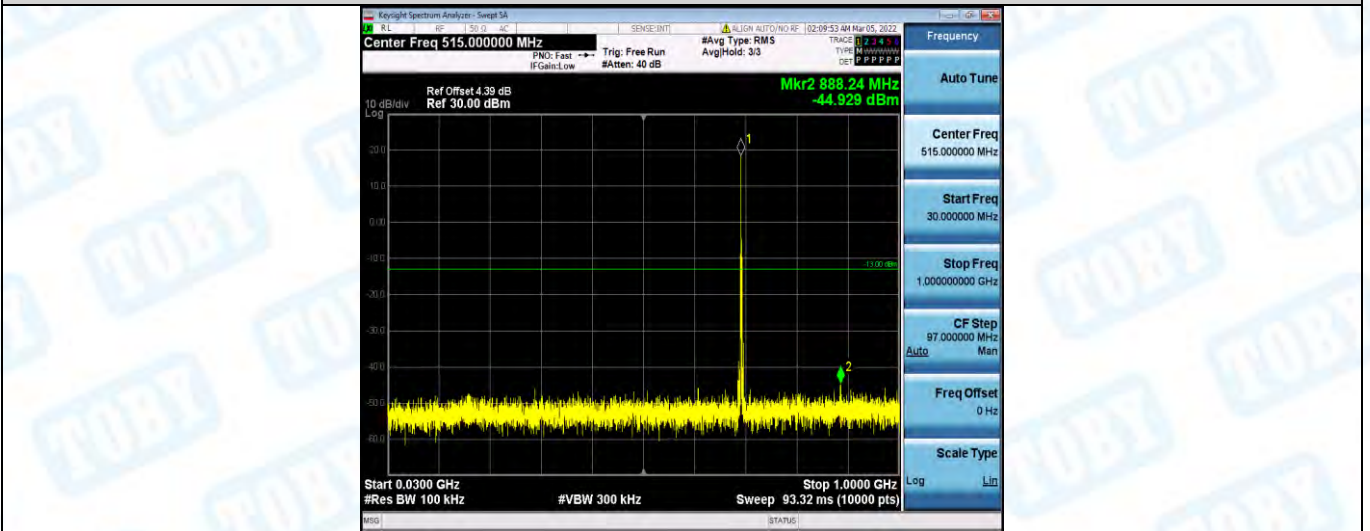

Band12-3MHz-16QAM-23025-1RB#0-Range1:30~1000MHz

Band12-3MHz-16QAM-23025-1RB#0-Range2:1000~10000MHz