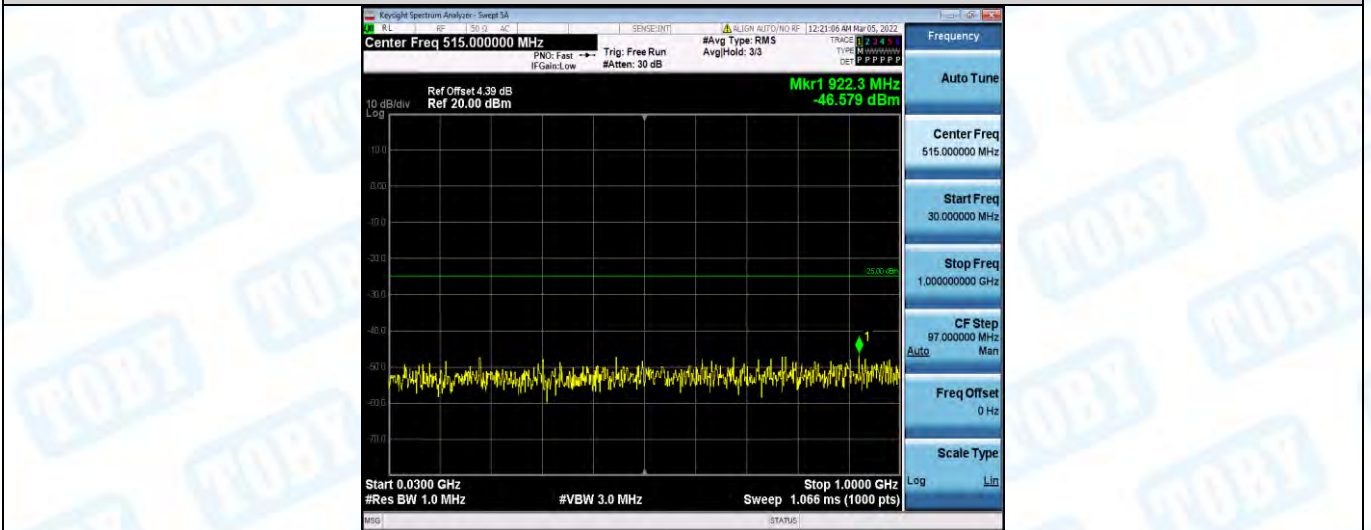

Band7-10MHz-16QAM-21100-1RB#0-Range1:30~1000MHz

Band7-10MHz-16QAM-21100-1RB#0-Range2:1000~27000MHz