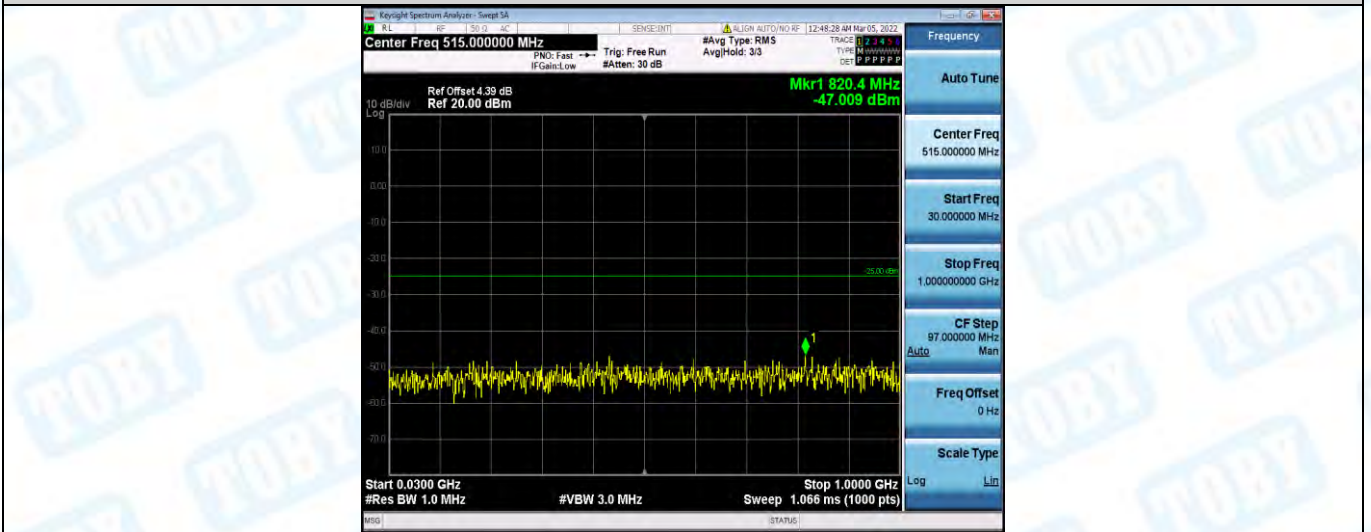

Band7-15MHz-QPSK-21375-1RB#0-Range1:30~1000MHz

Band7-15MHz-QPSK-21375-1RB#0-Range2:1000~27000MHz

Band7-15MHz-16QAM-20825-1RB#0-Range1:30~1000MHz

Band7-15MHz-16QAM-20825-1RB#0-Range2:1000~27000MHz

Band7-15MHz-16QAM-21100-1RB#0-Range1:30~1000MHz