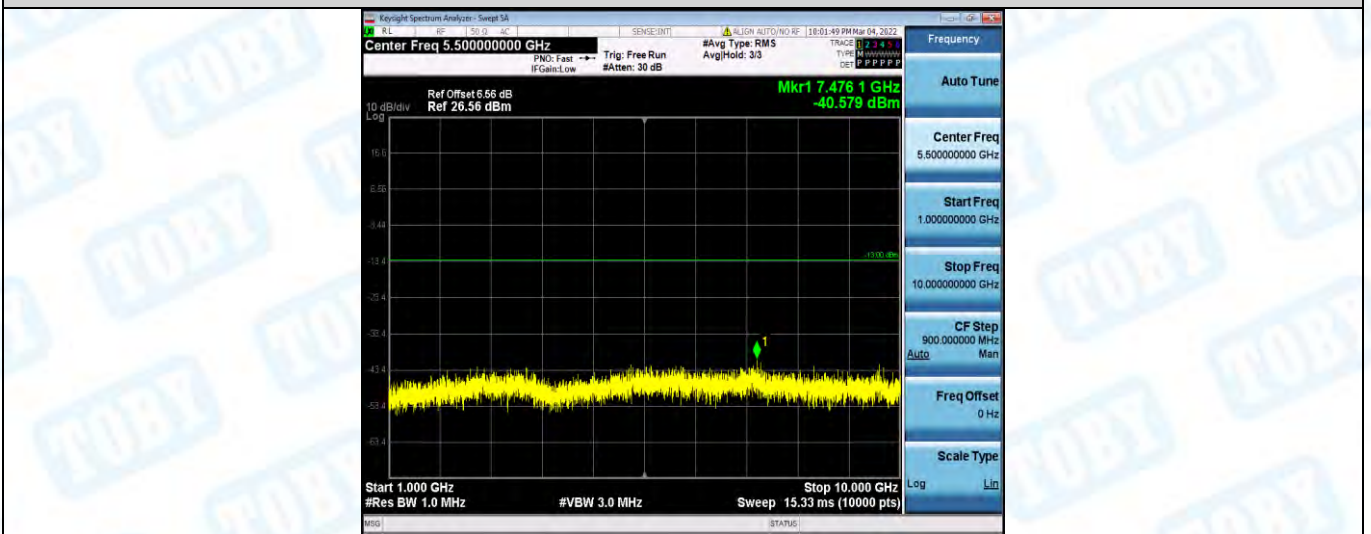

Band5-1.4MHz-QPSK-20525-1RB#0-Range2:1000~10000MHz

Band5-1.4MHz-QPSK-20643-1RB#0-Range1:30~1000MHz