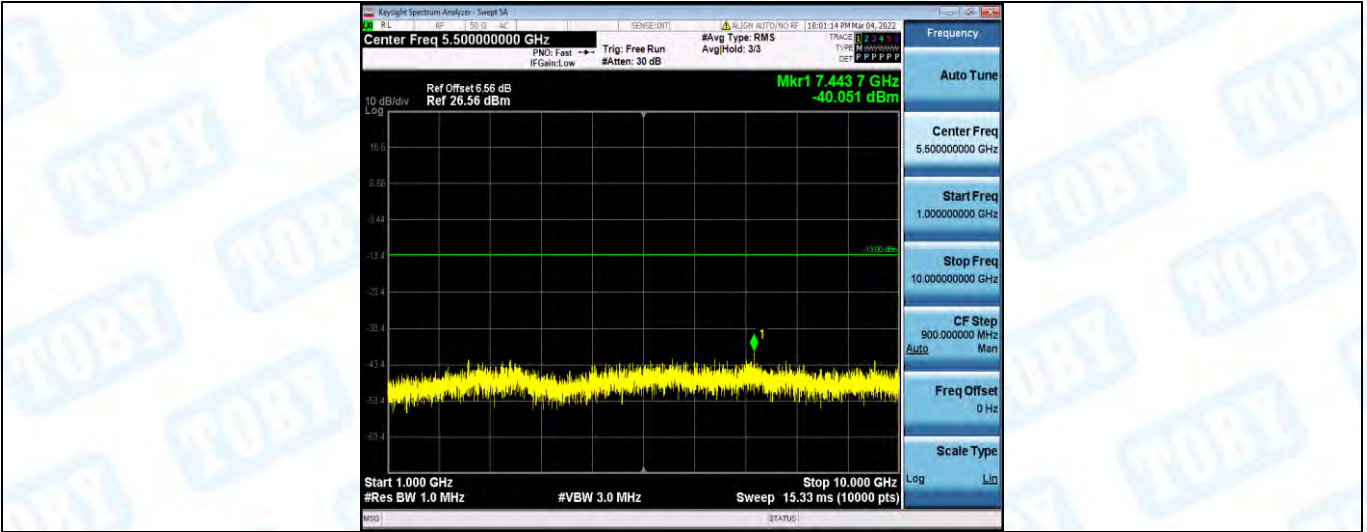

Band5-1.4MHz-QPSK-20525-1RB#0-Range2:1000~10000MHz

Band5-1.4MHz-QPSK-20643-1RB#0-Range1:30~1000MHz

Band5-1.4MHz-QPSK-20643-1RB#0-Range2:1000~10000MHz

Band5-1.4MHz-16QAM-20407-1RB#0-Range1:30~1000MHz

Band5-1.4MHz-16QAM-20407-1RB#0-Range2:1000~10000MHz