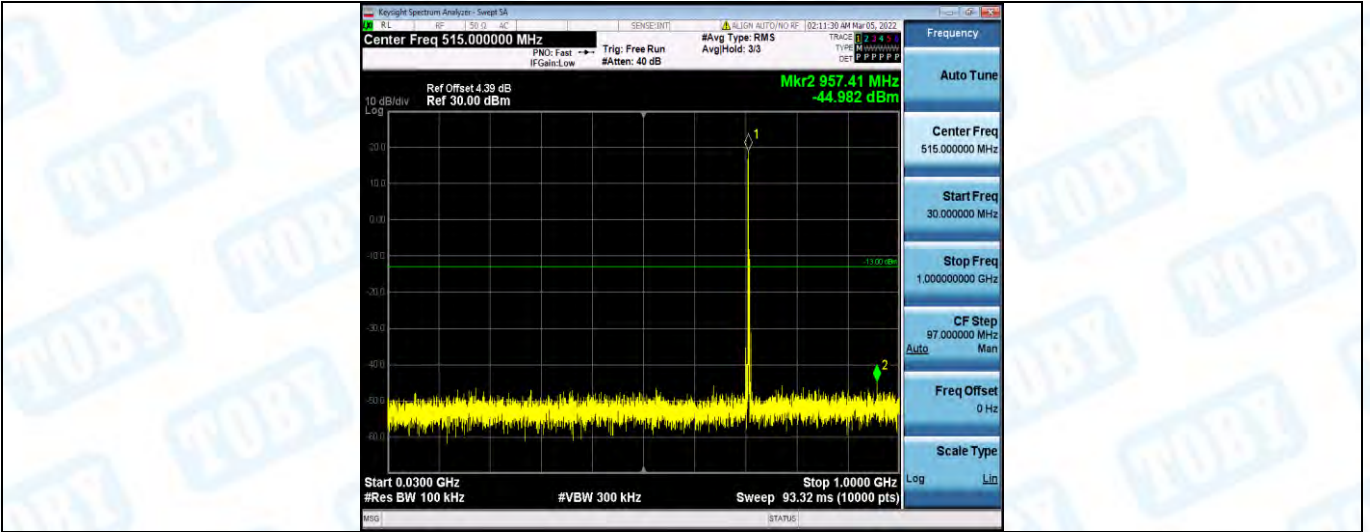

Band12-3MHz-QPSK-23025-1RB#0-Range1:30~1000MHz

Band12-3MHz-QPSK-23025-1RB#0-Range2:1000~10000MHz

Band12-3MHz-QPSK-23095-1RB#0-Range1:30~1000MHz

Band12-3MHz-QPSK-23095-1RB#0-Range2:1000~10000MHz

Band12-3MHz-QPSK-23165-1RB#0-Range1:30~1000MHz