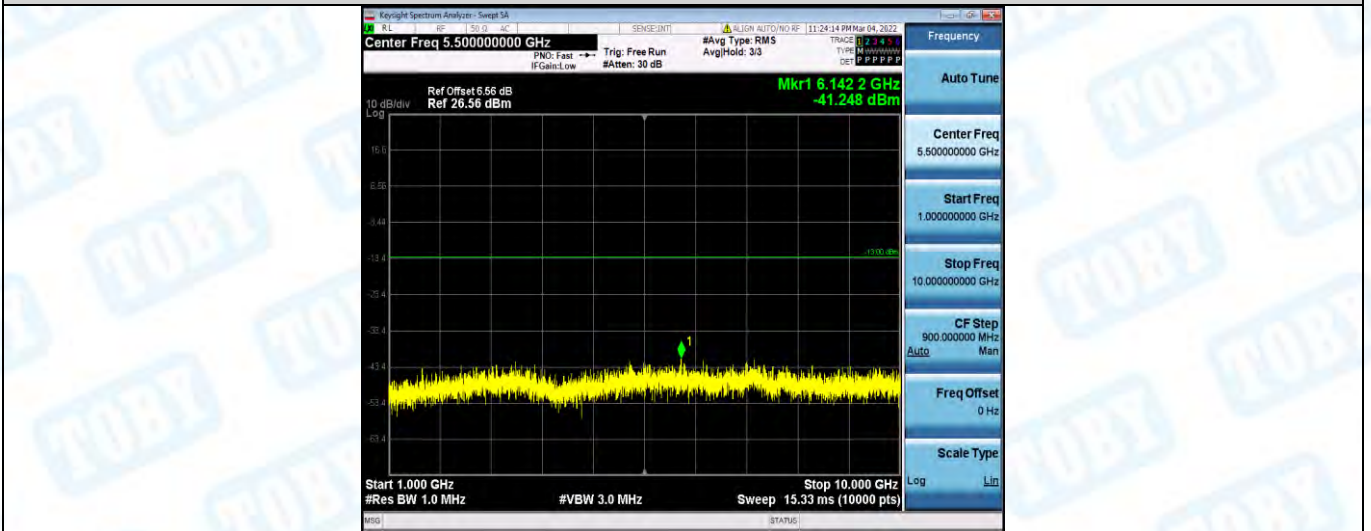

Band5-10MHz-QPSK-20525-1RB#0-Range2:1000~10000MHz

Band5-10MHz-QPSK-20600-1RB#0-Range1:30~1000MHz