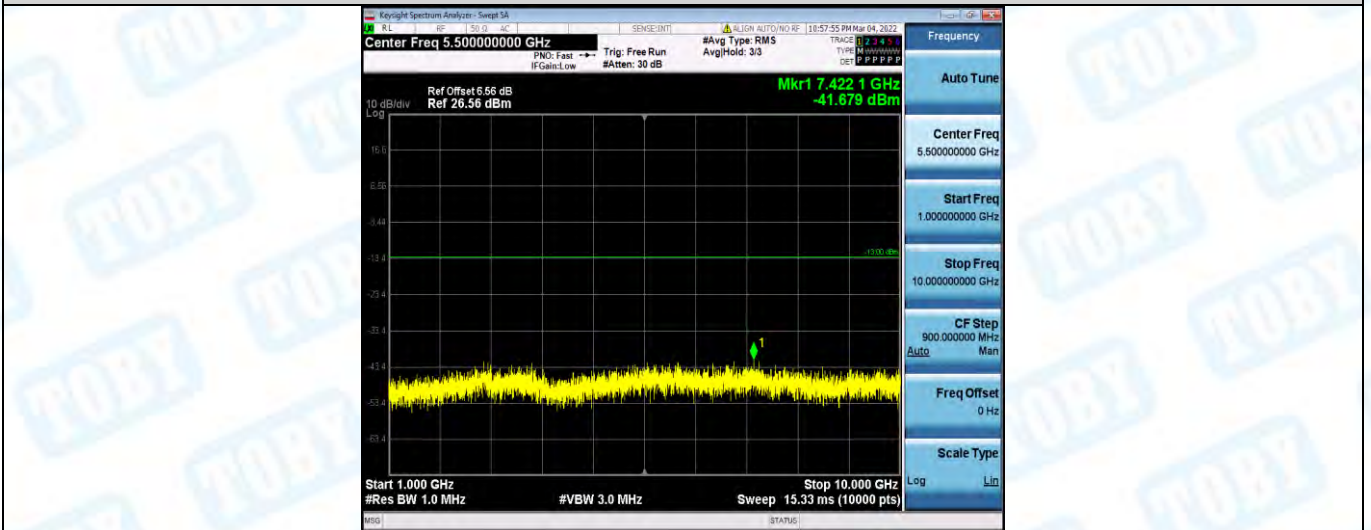

Band5-5MHz-QPSK-20625-1RB#0-Range2: 1000~10000MHz

Band5-5MHz-16QAM-20425-1RB#0-Range1:30~1000MHz