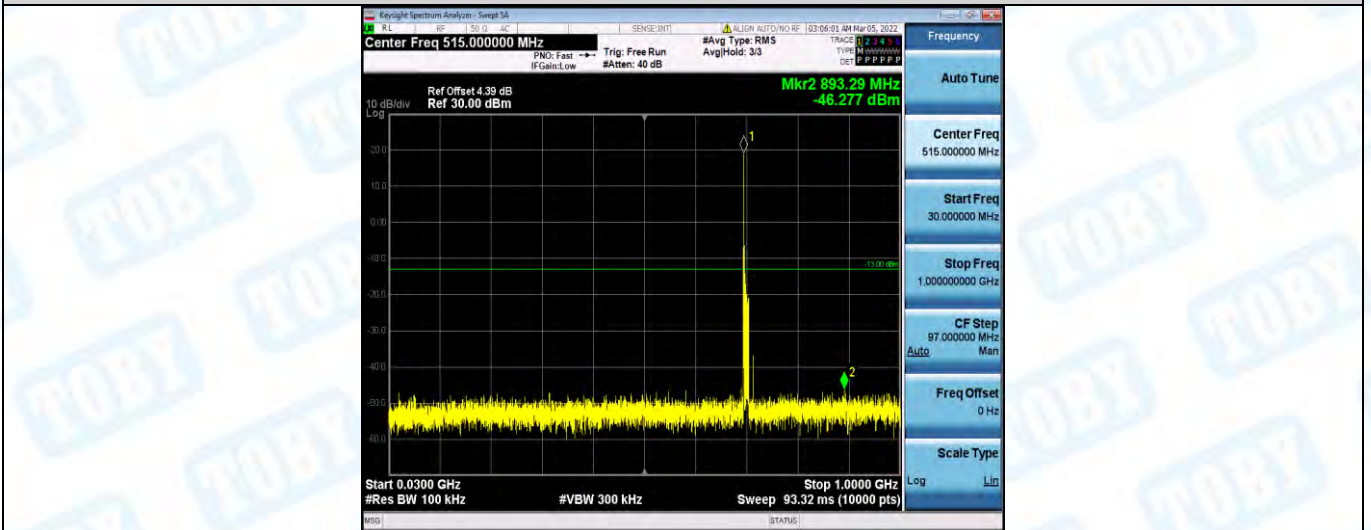

Band12-5MHz-16QAM-23155-1RB#0-Range2:1000~10000MHz

Band12-10MHz-QPSK-23060-1RB#0-Range1:30~1000MHz

Band12-10MHz-QPSK-23060-1RB#0-Range2:1000~10000MHz

Band12-10MHz-QPSK-23095-1RB#0-Range1:30~1000MHz

Band12-10MHz-QPSK-23095-1RB#0-Range2:1000~10000MHz