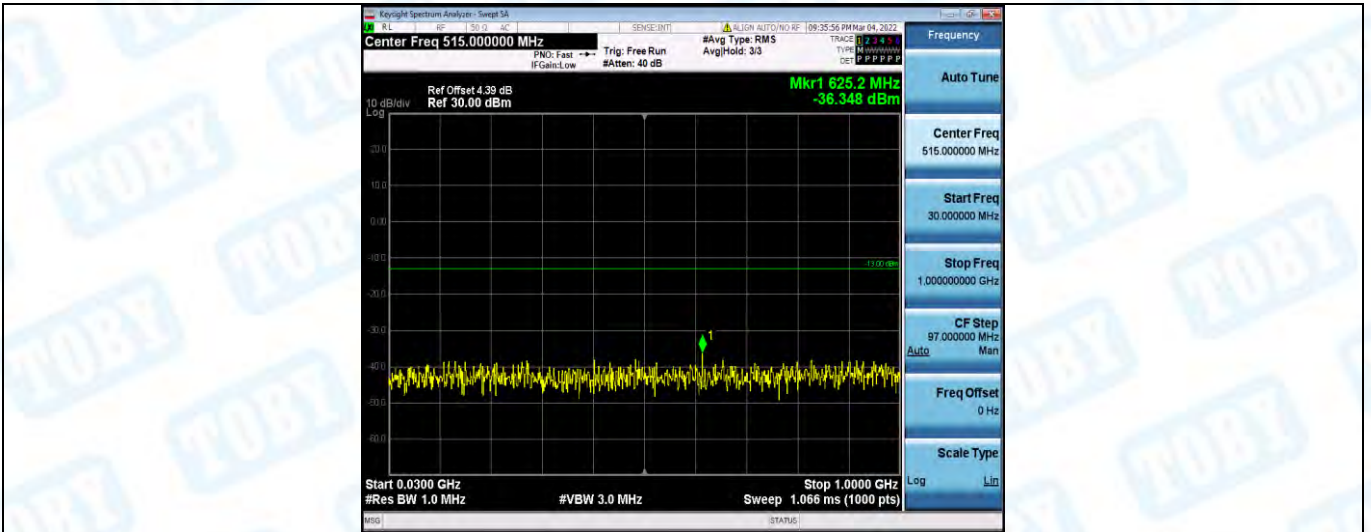

Band4-20MHz-16QAM-20300-1RB#0-Range1:30~1000MHz

Band4-20MHz-16QAM-20300-1RB#0-Range2:1000~20000MHz