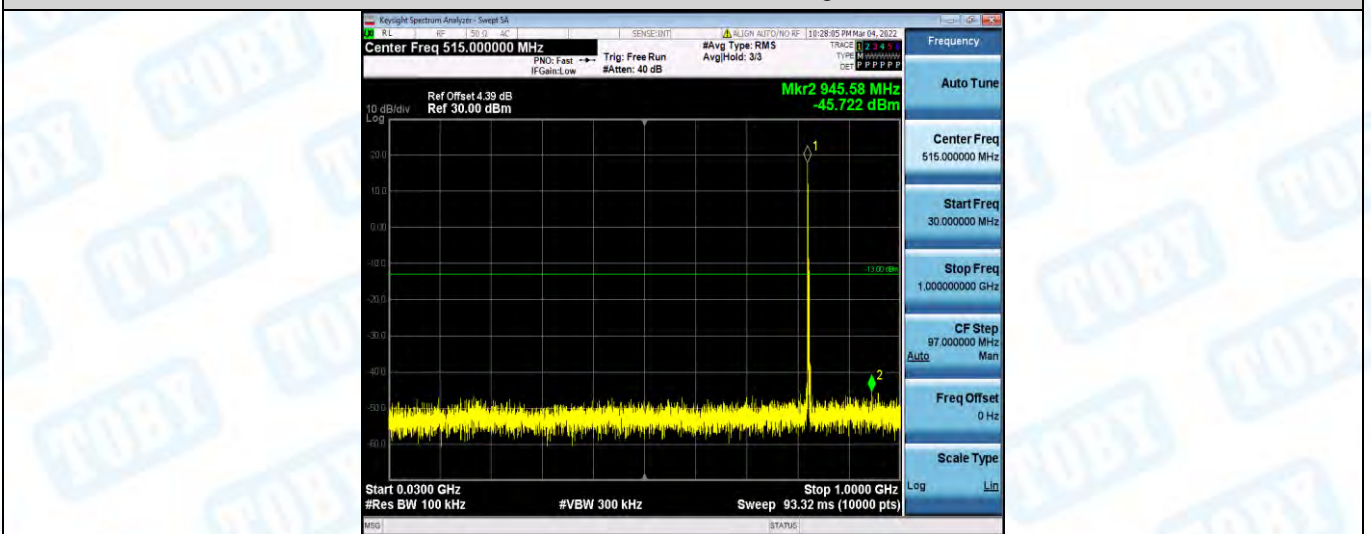

Band5-3MHz-16QAM-20415-1RB#0-Range1:30~1000MHz

Band5-3MHz-16QAM-20415-1RB#0-Range2:1000~10000MHz