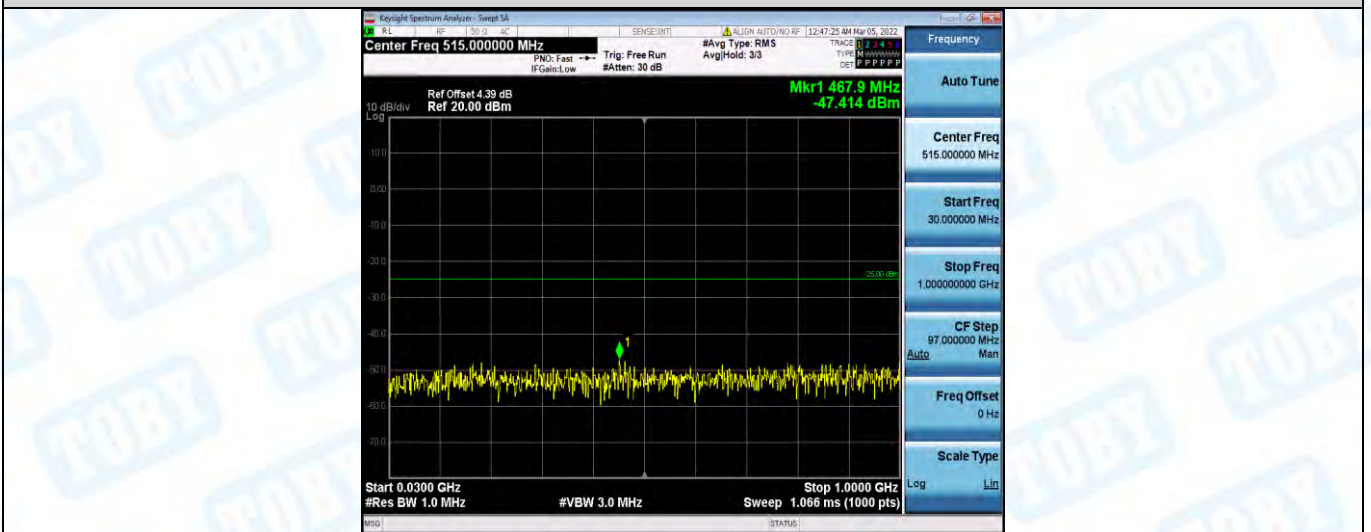

Band7-15MHz-QPSK-21375-1RB#0-Range1:30~1000MHz

Band7-15MHz-QPSK-21375-1RB#0-Range2:1000~27000MHz

Band7-15MHz-16QAM-20825-1RB#0-Range1:30~1000MHz

Band7-15MHz-16QAM-20825-1RB#0-Range2:1000~27000MHz

Band7-15MHz-16QAM-21100-1RB#0-Range1:30~1000MHz