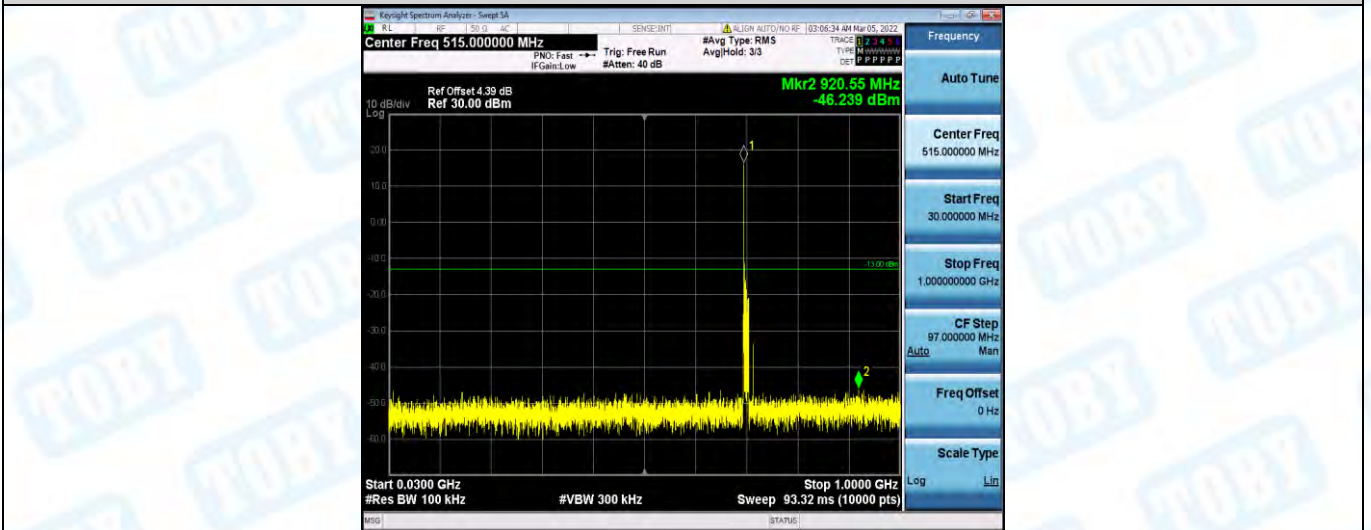

Band12-10MHz-QPSK-23130-1RB#0-Range1:30~1000MHz

Band12-10MHz-QPSK-23130-1RB#0-Range2:1000~10000MHz

Band12-10MHz-16QAM-23060-1RB#0-Range1:30~1000MHz

Band12-10MHz-16QAM-23060-1RB#0-Range2:1000~10000MHz

Band12-10MHz-16QAM-23095-1RB#0-Range1:30~1000MHz