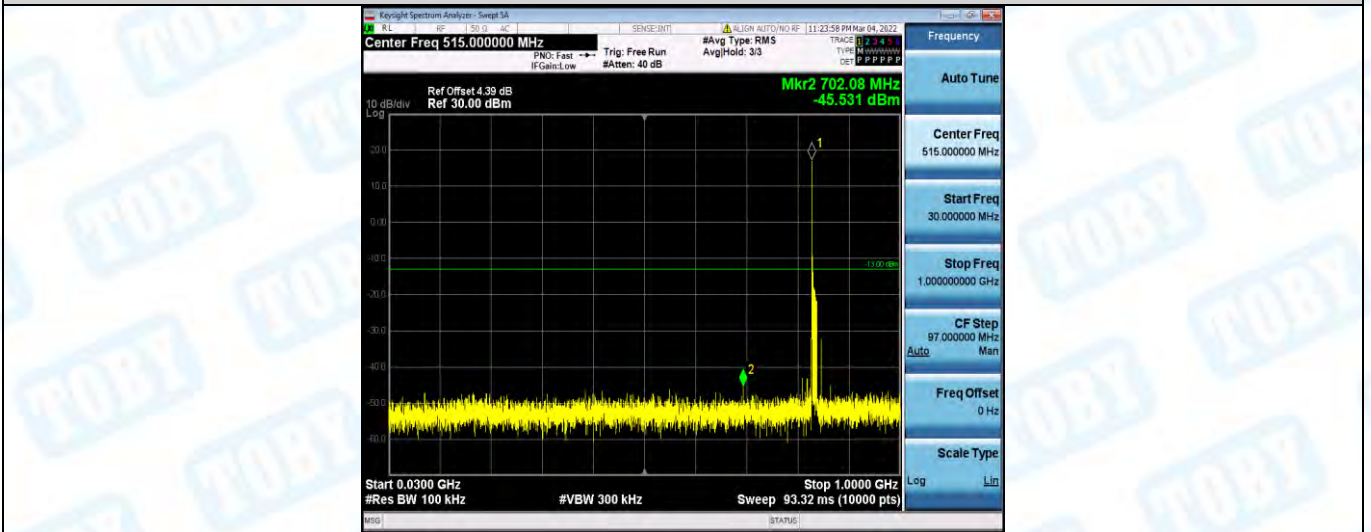

Band5-10MHz-QPSK-20525-1RB#0-Range1:30~1000MHz

Band5-10MHz-QPSK-20525-1RB#0-Range2:1000~10000MHz