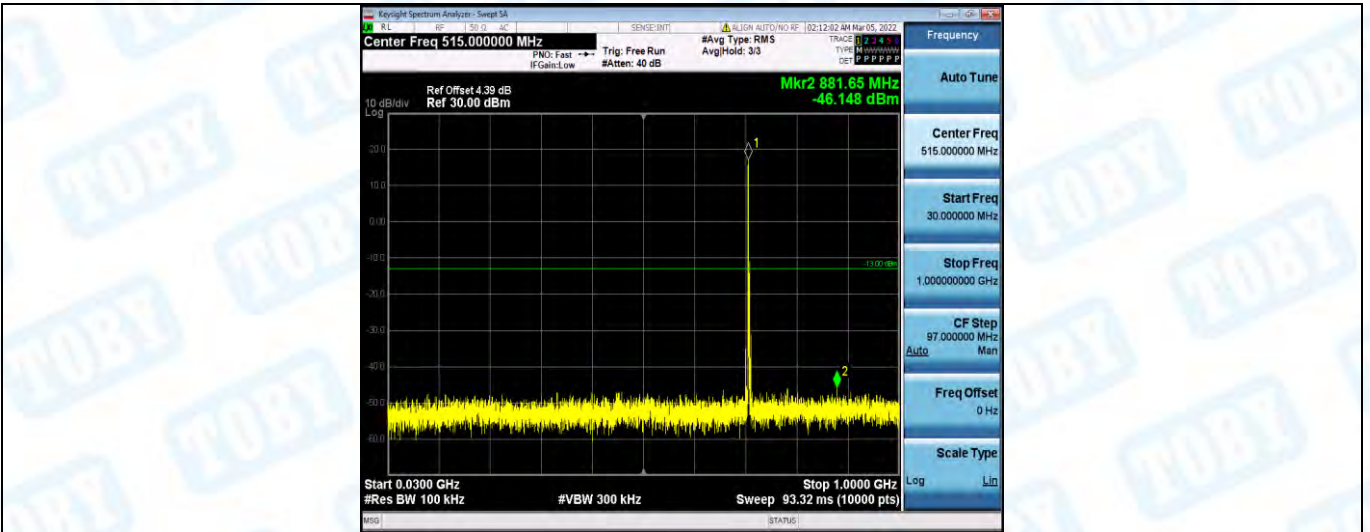

Band12-3MHz-16QAM-23165-1RB#0-Range1:30~1000MHz

Band12-3MHz-16QAM-23165-1RB#0-Range2:1000~10000MHz