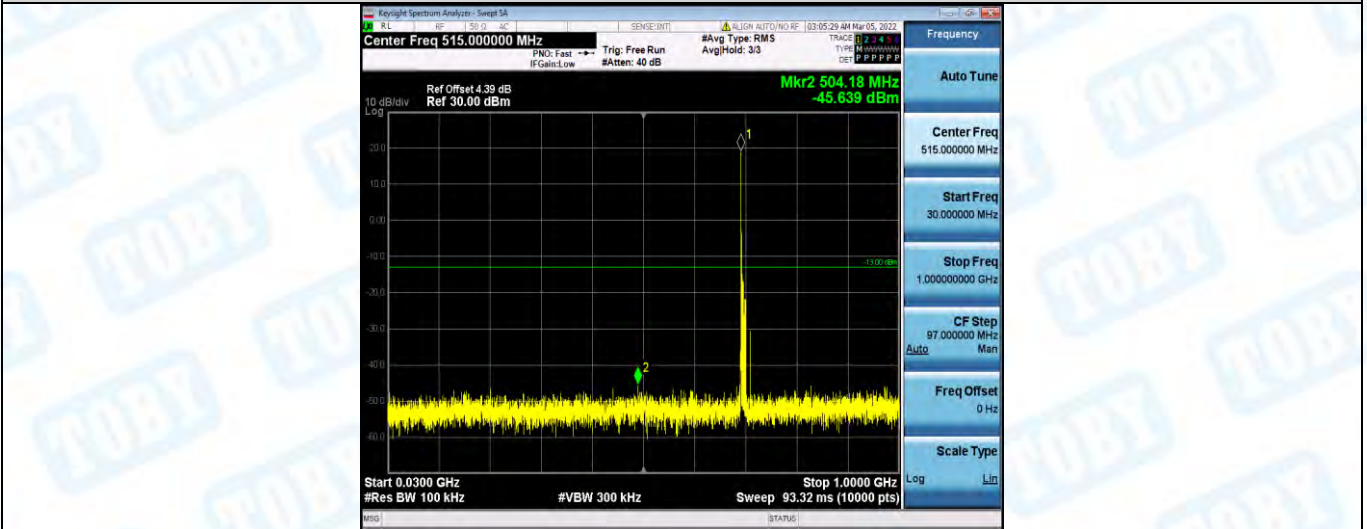

Band12-10MHz-QPSK-23130-1RB#0-Range1:30~1000MHz

Band12-10MHz-QPSK-23130-1RB#0-Range2:1000~10000MHz

Band12-10MHz-16QAM-23060-1RB#0-Range1:30~1000MHz

Band12-10MHz-16QAM-23060-1RB#0-Range2:1000~10000MHz

Band12-10MHz-16QAM-23095-1RB#0-Range1:30~1000MHz