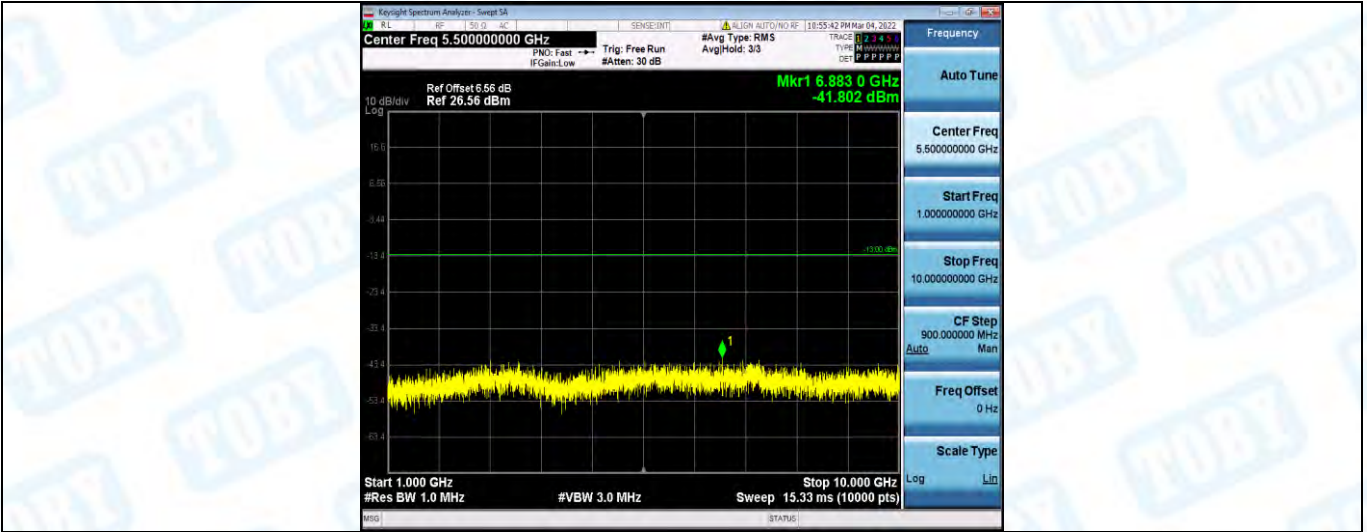

Band5-5MHz-QPSK-20425-1RB#0-Range2:1000~10000MHz

Band5-5MHz-QPSK-20525-1RB#0-Range1:30~1000MHz