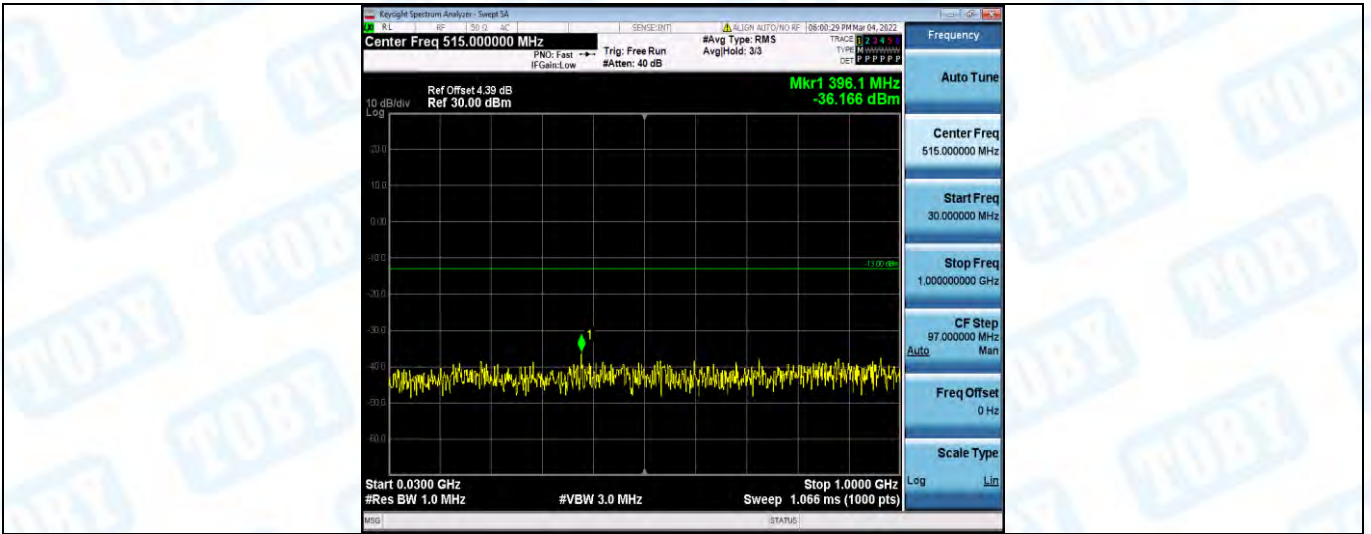

Band2-10MHz-16QAM-19150-1RB#0-Range1:30~1000MHz