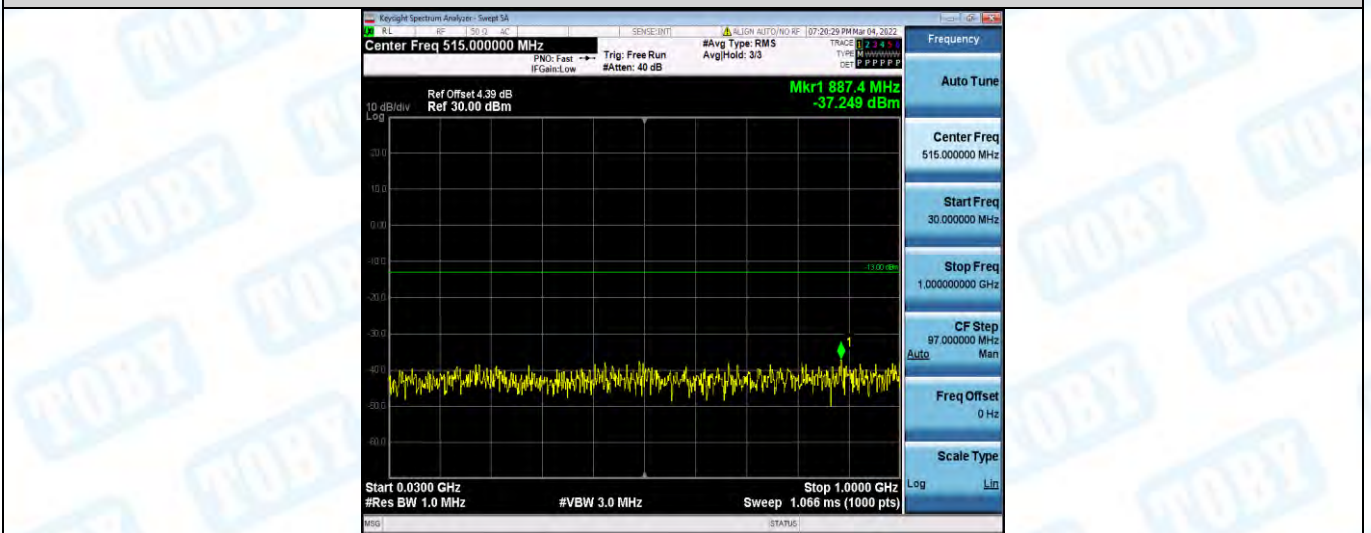

Band4-1.4MHz-QPSK-20393-1RB#0-Range1:30~1000MHz

Band4-1.4MHz-QPSK-20393-1RB#0-Range2:1000~2000MHz

Band4-1.4MHz-16QAM-19957-1RB#0-Range1:30~1000MHz

Band4-1.4MHz-16QAM-19957-1RB#0-Range2:1000~2000MHz

Band4-1.4MHz-16QAM-20175-1RB#0-Range1:30~1000MHz