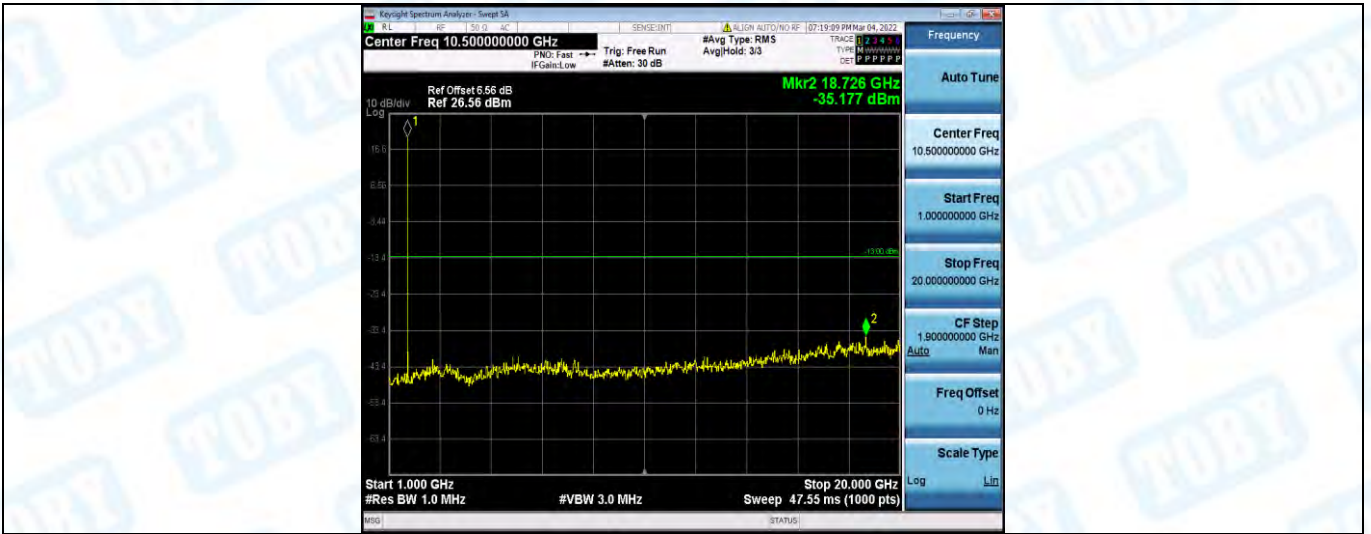

Band4-1.4MHz-QPSK-19957-1RB#0-Range2:1000~20000MHz