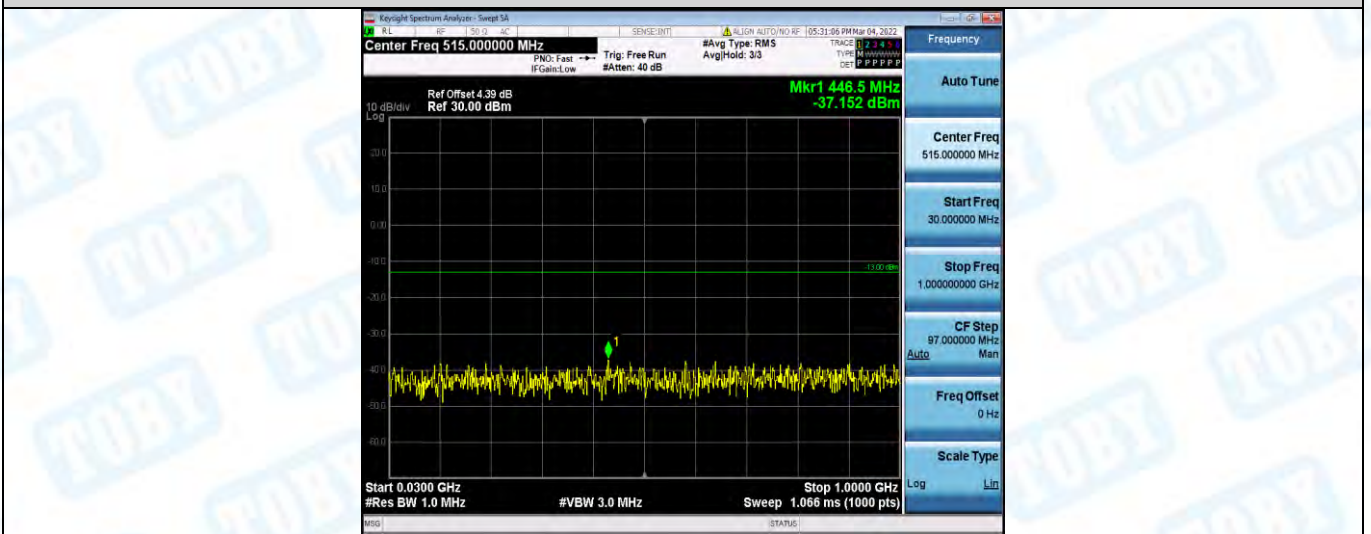

Band2-5MHz-QPSK-18900-1RB#0-Range1:30~1000MHz

Band2-5MHz-QPSK-18900-1RB#0-Range2:1000~20000MHz

Band2-5MHz-QPSK-19175-1RB#0-Range1:30~1000MHz

Band2-5MHz-QPSK-19175-1RB#0-Range2: 1000~20000MHz

Band2-5MHz-16QAM-18625-1RB#0-Range1:30~1000MHz