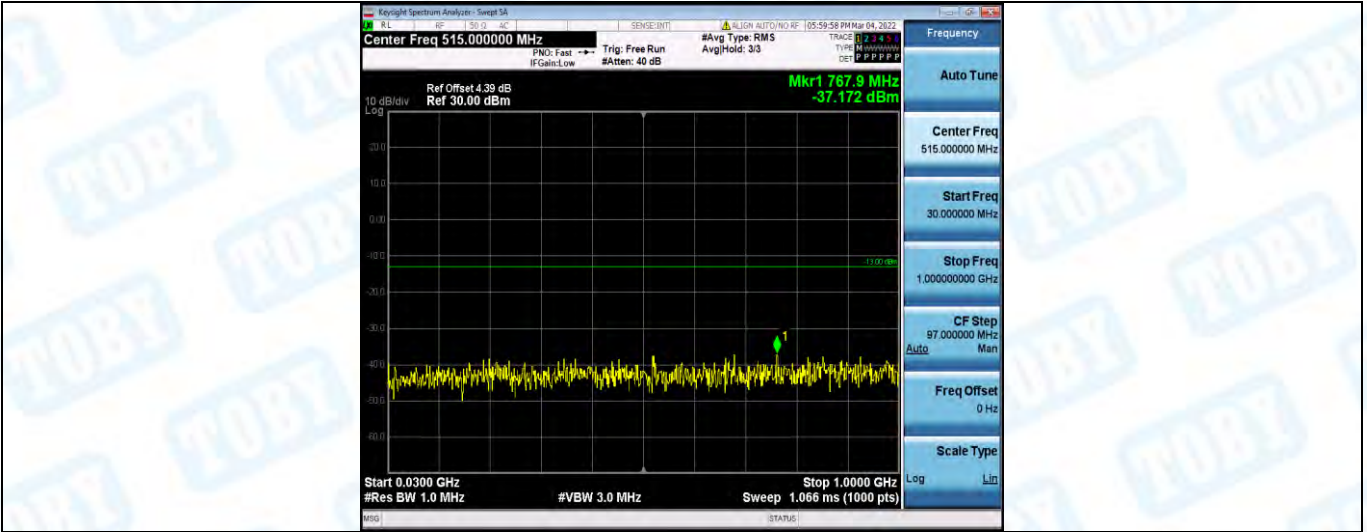

Band2-10MHz-QPSK-18650-1RB#0-Range1:30~1000MHz

Band2-10MHz-QPSK-18650-1RB#0-Range2:1000~2000MHz

Band2-10MHz-QPSK-18900-1RB#0-Range1:30~1000MHz

Band2-10MHz-QPSK-18900-1RB#0-Range2:1000~20000MHz

Band2-10MHz-QPSK-19150-1RB#0-Range1:30~1000MHz