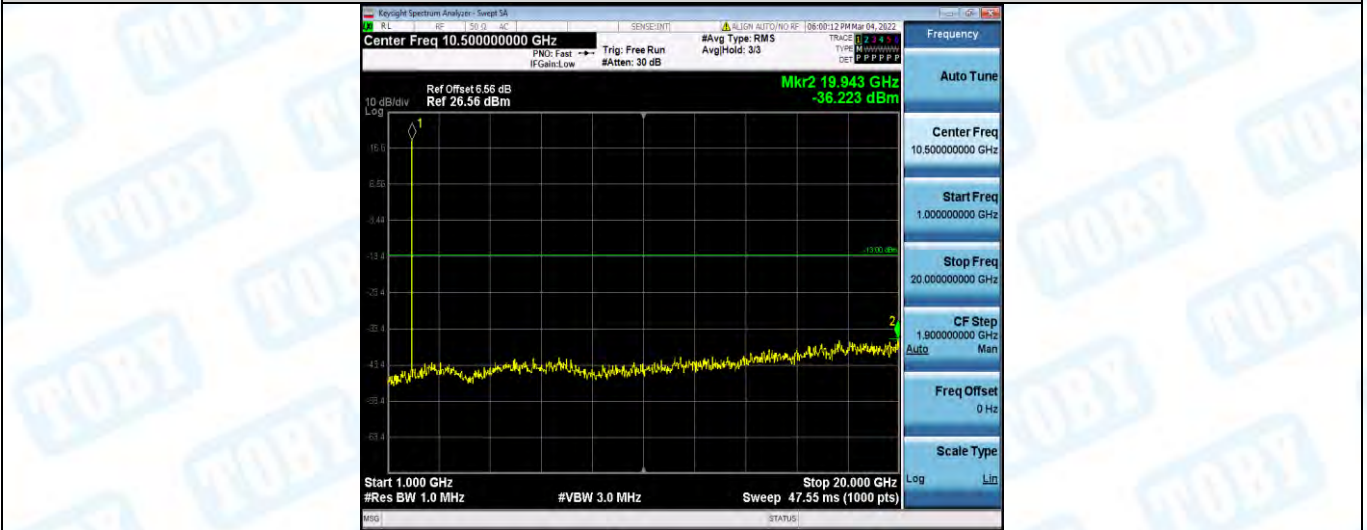

Band2-10MHz-QPSK-19150-1RB#0-Range2:1000~2000MHz