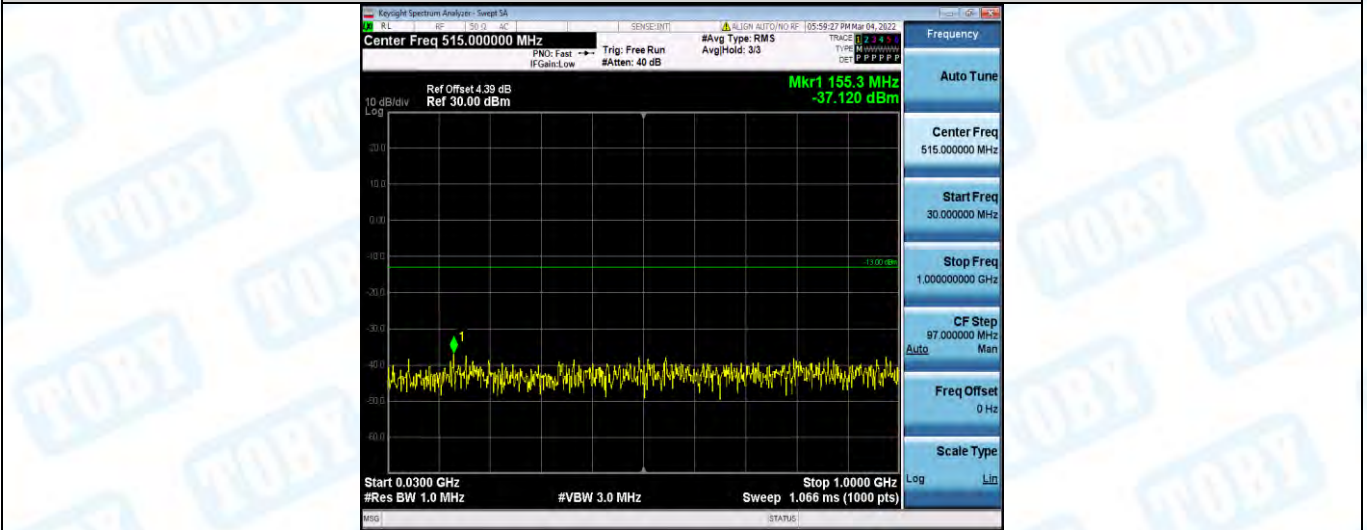

Band2-10MHz-QPSK-19150-1RB#0-Range2:1000~2000MHz

Band2-10MHz-16QAM-18650-1RB#0-Range1:30~1000MHz

Band2-10MHz-16QAM-18650-1RB#0-Range2:1000~20000MHz

Band2-10MHz-16QAM-18900-1RB#0-Range1:30~1000MHz

Band2-10MHz-16QAM-18900-1RB#0-Range2:1000~20000MHz