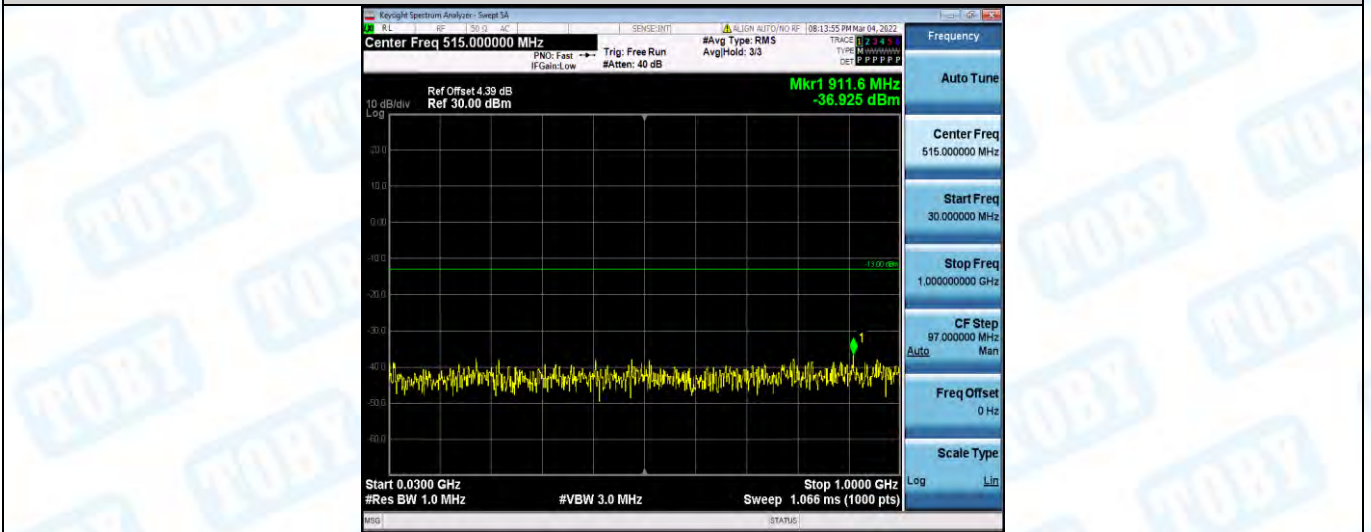

Band4-5MHz-QPSK-20175-1RB#0-Range1:30~1000MHz