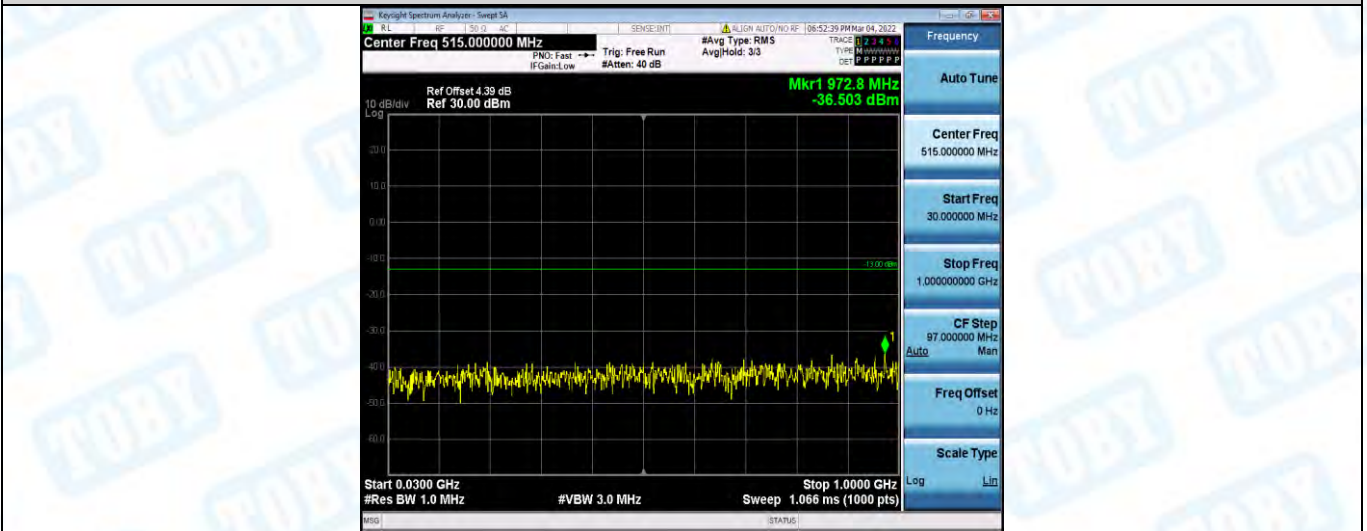

Band2-20MHz-16QAM-18700-1RB#0-Range1:30~1000MHz