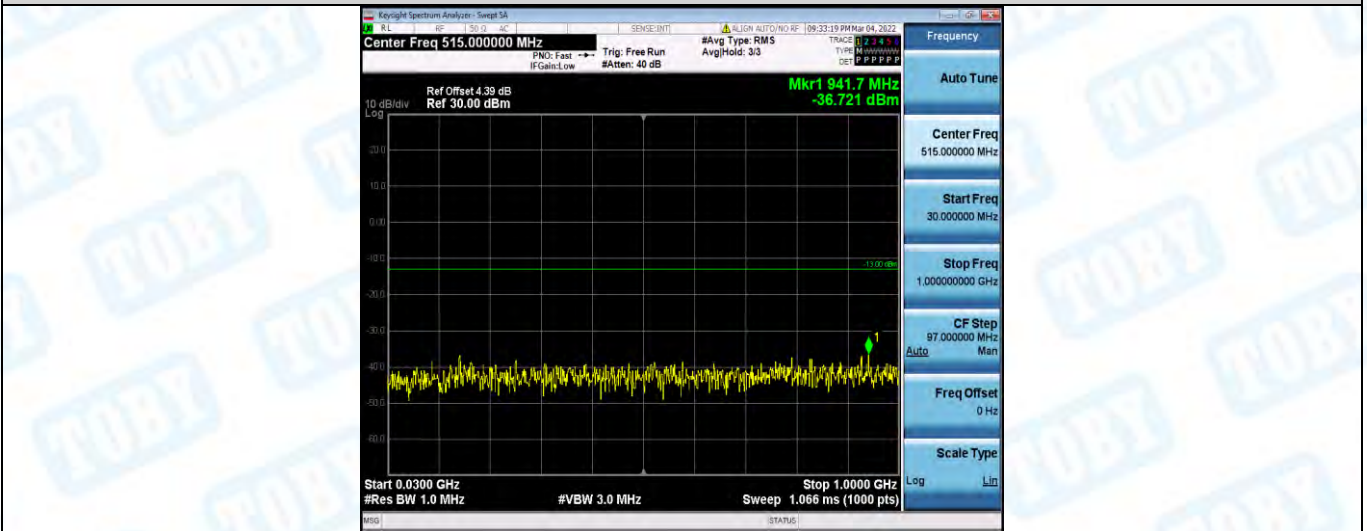

Band4-15MHz-16QAM-20175-1RB#0-Range2:1000~20000MHz

Band4-15MHz-16QAM-20325-1RB#0-Range1:30~1000MHz

Band4-15MHz-16QAM-20325-1RB#0-Range2:1000~20000MHz

Band4-20MHz-QPSK-20050-1RB#0-Range1:30~1000MHz

Band4-20MHz-QPSK-20050-1RB#0-Range2:1000~20000MHz