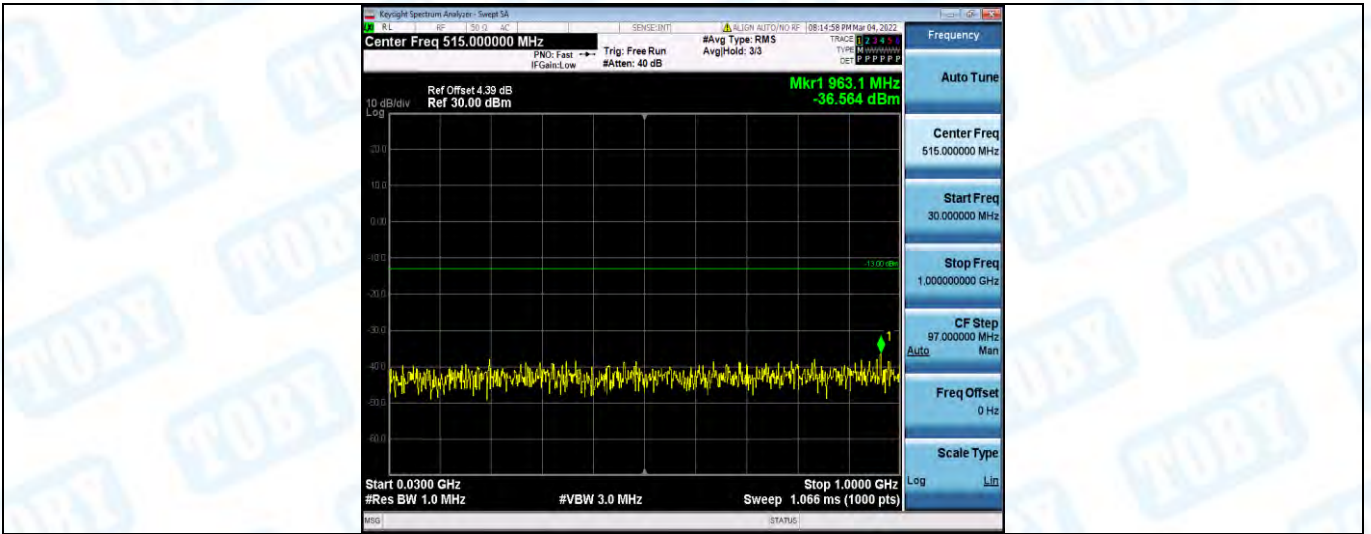

Band4-5MHz-QPSK-19975-1RB#0-Range1:30~1000MHz

Band4-5MHz-QPSK-19975-1RB#0-Range2:1000~2000MHz

Band4-5MHz-QPSK-20175-1RB#0-Range1:30~1000MHz

Band4-5MHz-QPSK-20175-1RB#0-Range2:1000~20000MHz

Band4-5MHz-QPSK-20375-1RB#0-Range1:30~1000MHz