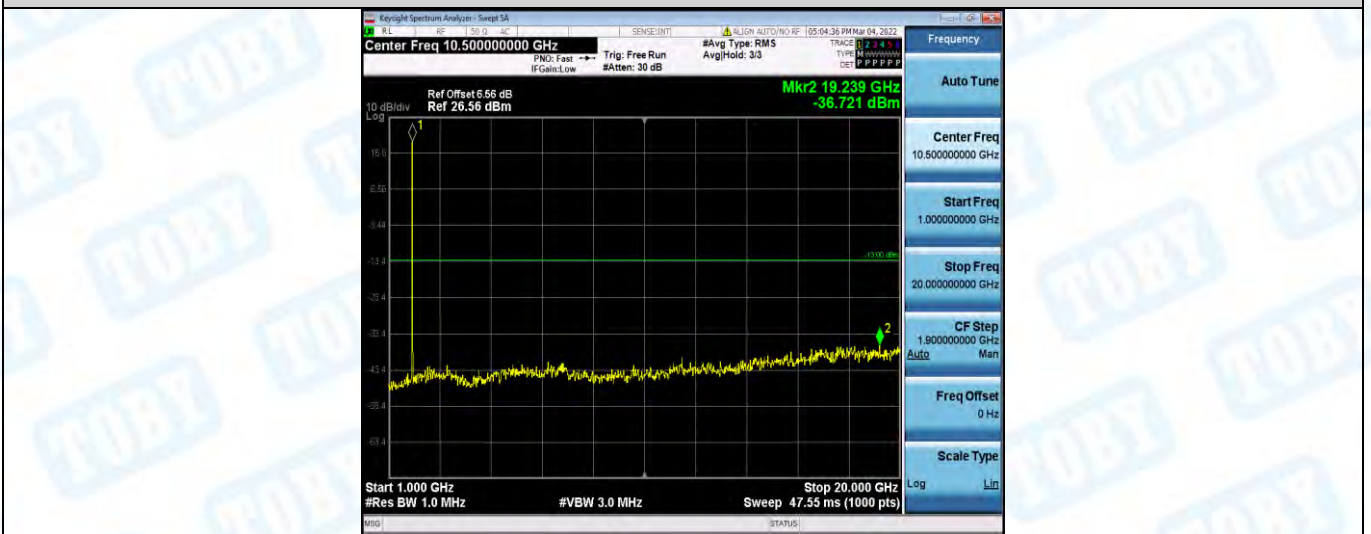

Band2-3MHz-16QAM-18900-1RB#0-Range2:1000~20000MHz