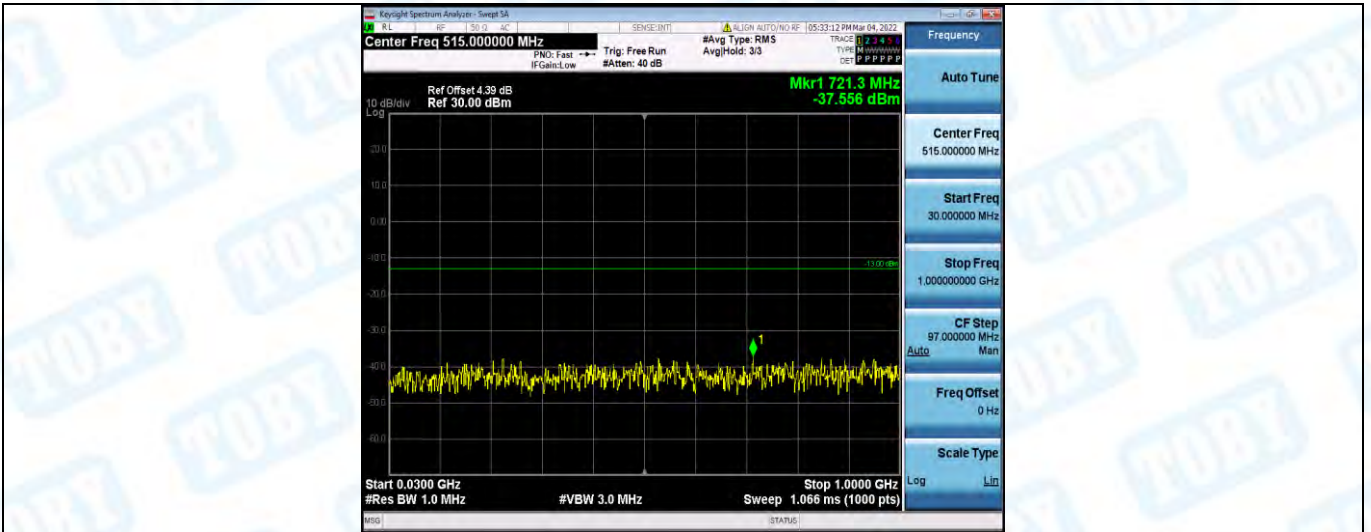

Band2-5MHz-16QAM-18625-1RB#0-Range2:1000~20000MHz

Band2-5MHz-16QAM-18900-1RB#0-Range1:30~1000MHz

Band2-5MHz-16QAM-18900-1RB#0-Range2:1000~20000MHz

Band2-5MHz-16QAM-19175-1RB#0-Range1:30~1000MHz

Band2-5MHz-16QAM-19175-1RB#0-Range2:1000~2000MHz