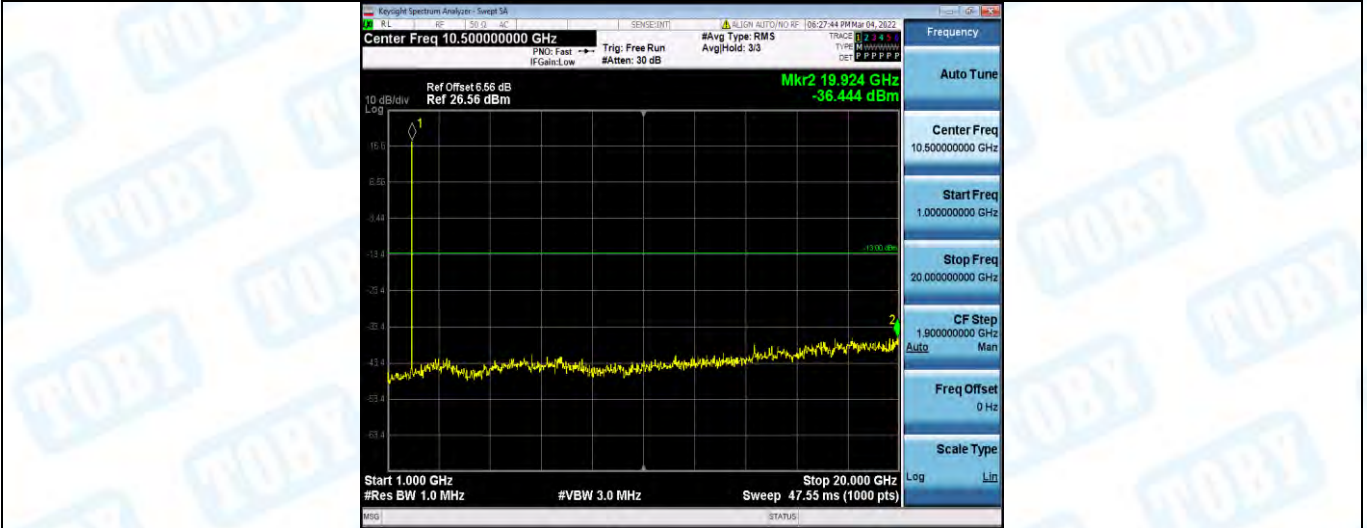

Band2-15MHz-16QAM-18900-1RB#0-Range1:30~1000MHz

Band2-15MHz-16QAM-18900-1RB#0-Range2:1000~20000MHz

Band2-15MHz-16QAM-19125-1RB#0-Range1:30~1000MHz

Band2-15MHz-16QAM-19125-1RB#0-Range2:1000~20000MHz

Band2-20MHz-QPSK-18700-1RB#0-Range1:30~1000MHz