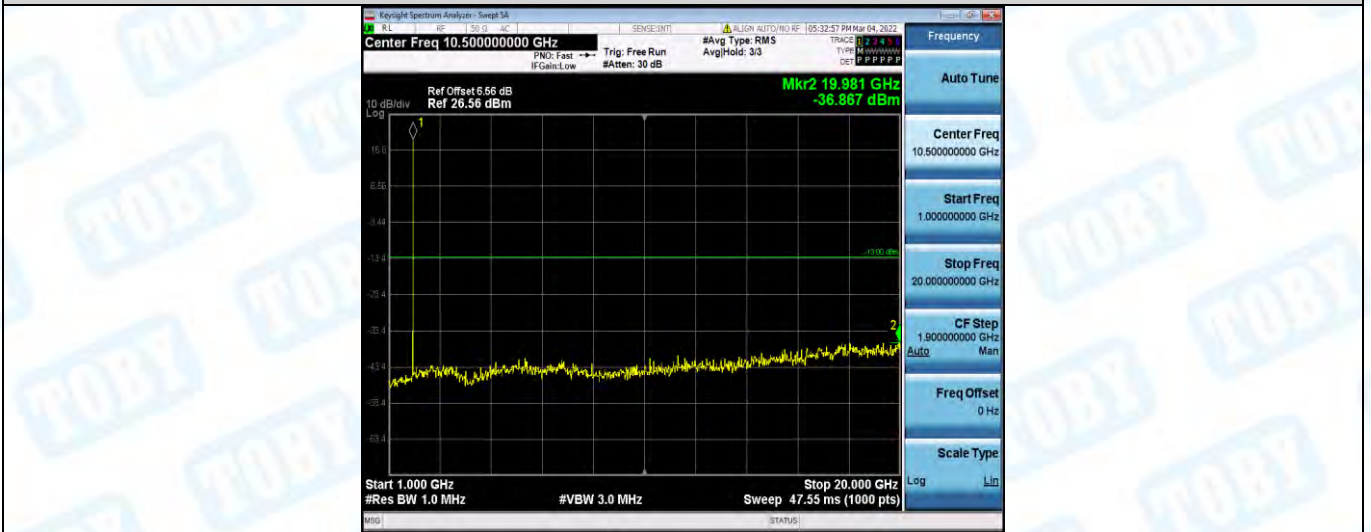

Band2-5MHz-QPSK-18900-1RB#0-Range1:30~1000MHz

Band2-5MHz-QPSK-18900-1RB#0-Range2:1000~20000MHz

Band2-5MHz-QPSK-19175-1RB#0-Range1:30~1000MHz

Band2-5MHz-QPSK-19175-1RB#0-Range2: 1000~20000MHz

Band2-5MHz-16QAM-18625-1RB#0-Range1:30~1000MHz