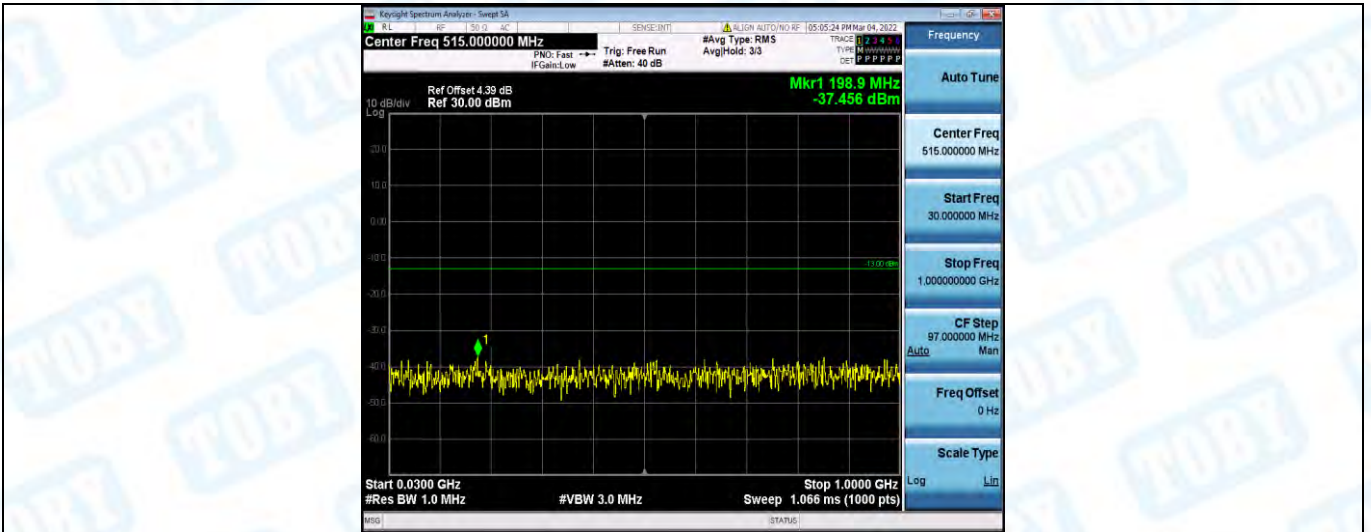

Band2-3MHz-16QAM-19185-1RB#0-Range1:30~1000MHz