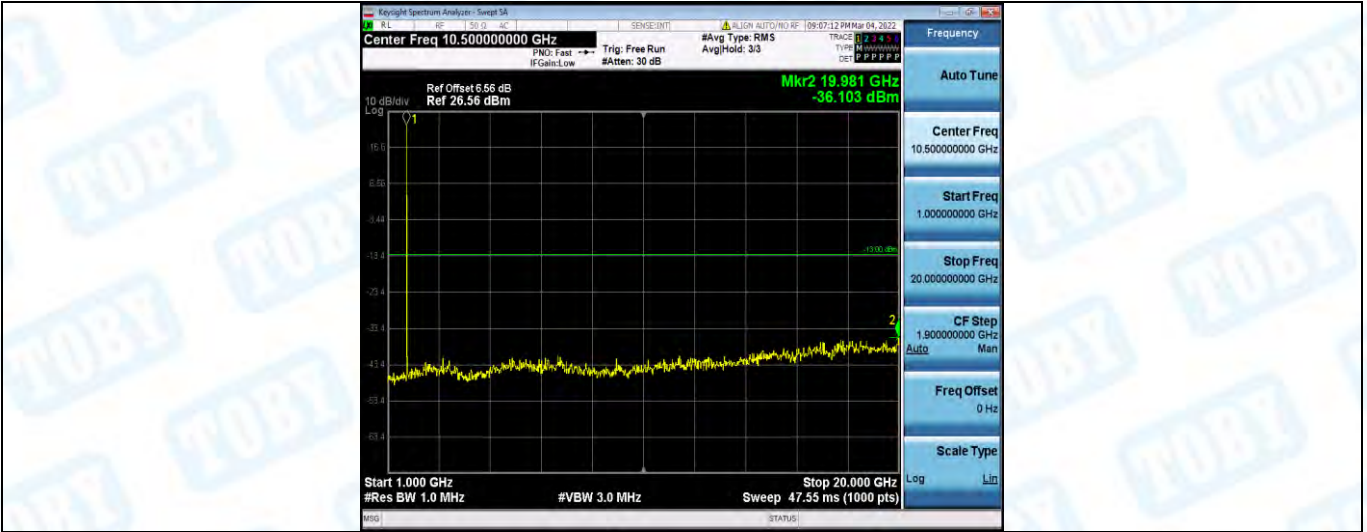

Band4-15MHz-QPSK-20325-1RB#0-Range1:30~1000MHz

Band4-15MHz-QPSK-20325-1RB#0-Range2:1000~2000MHz

Band4-15MHz-16QAM-20025-1RB#0-Range1:30~1000MHz

Band4-15MHz-16QAM-20025-1RB#0-Range2:1000~20000MHz

Band4-15MHz-16QAM-20175-1RB#0-Range1:30~1000MHz