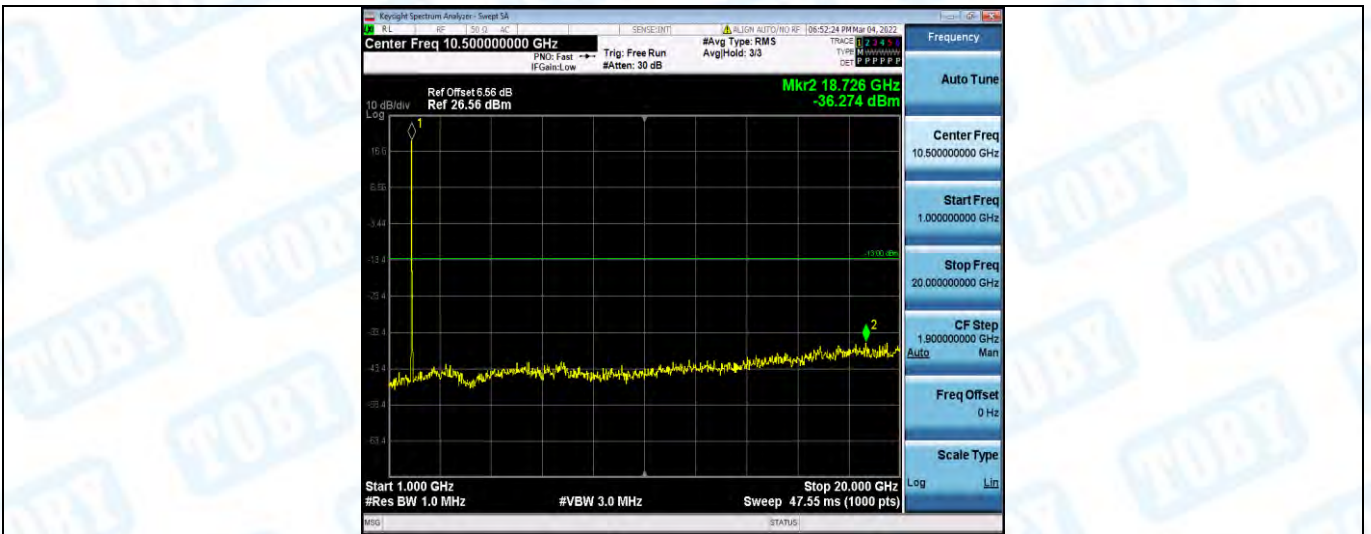

Band2-20MHz-QPSK-18700-1RB#0-Range2:1000~20000MHz