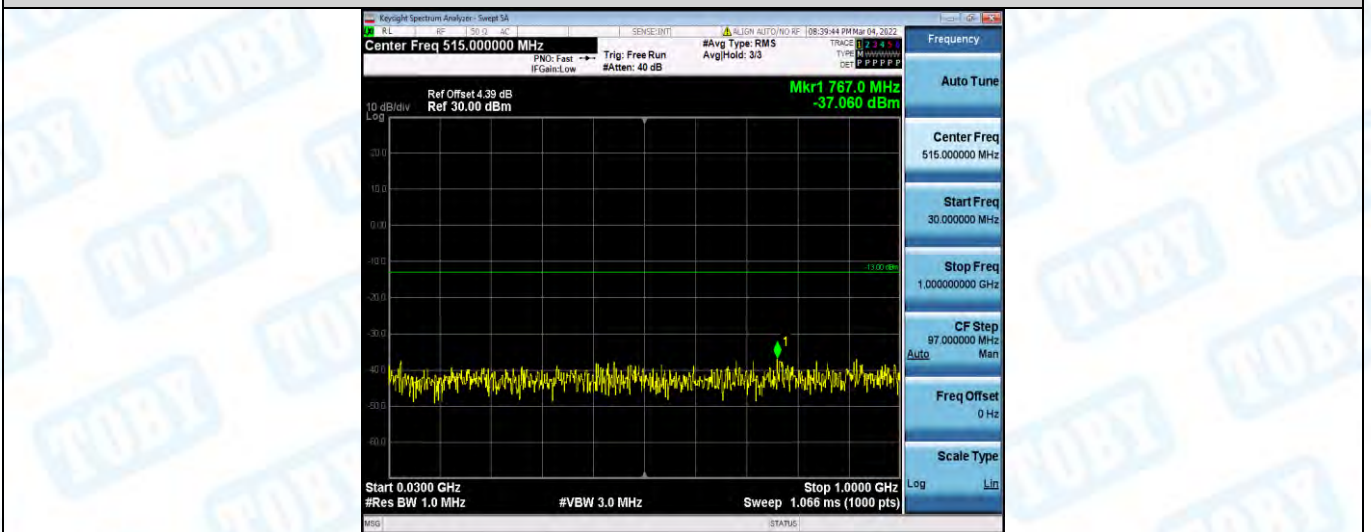

Band4-5MHz-16QAM-20375-1RB#0-Range1:30~1000MHz

Band4-5MHz-16QAM-20375-1RB#0-Range2:1000~2000MHz

Band4-10MHz-QPSK-20000-1RB#0-Range1:30~1000MHz

Band4-10MHz-QPSK-20000-1RB#0-Range2:1000~2000MHz

Band4-10MHz-QPSK-20175-1RB#0-Range1:30~1000MHz