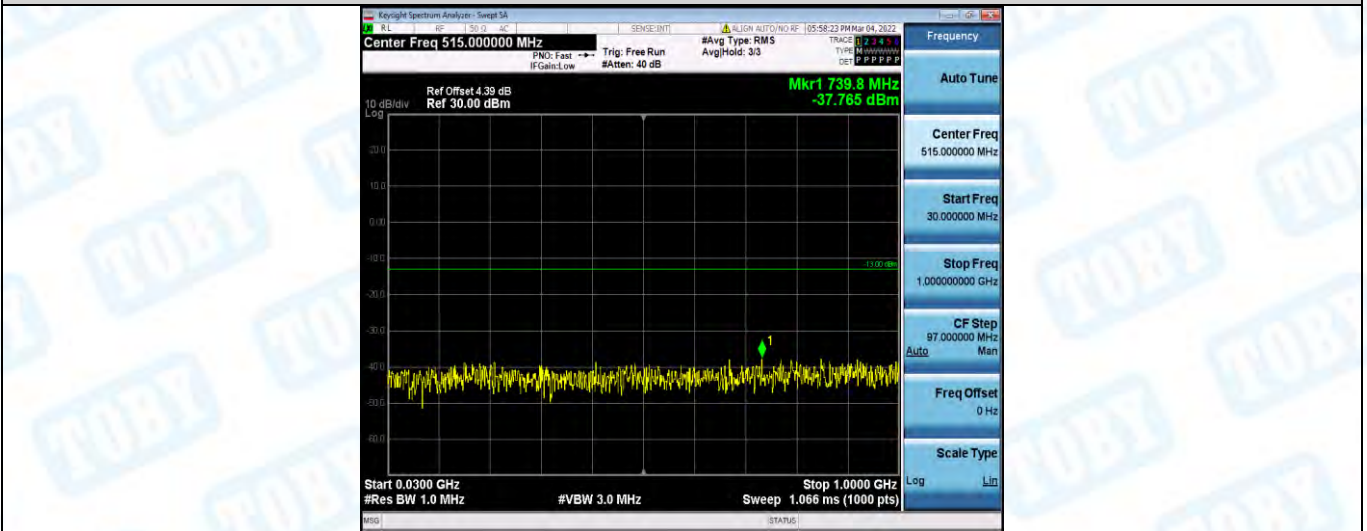

Band2-10MHz-16QAM-18650-1RB#0-Range1:30~1000MHz