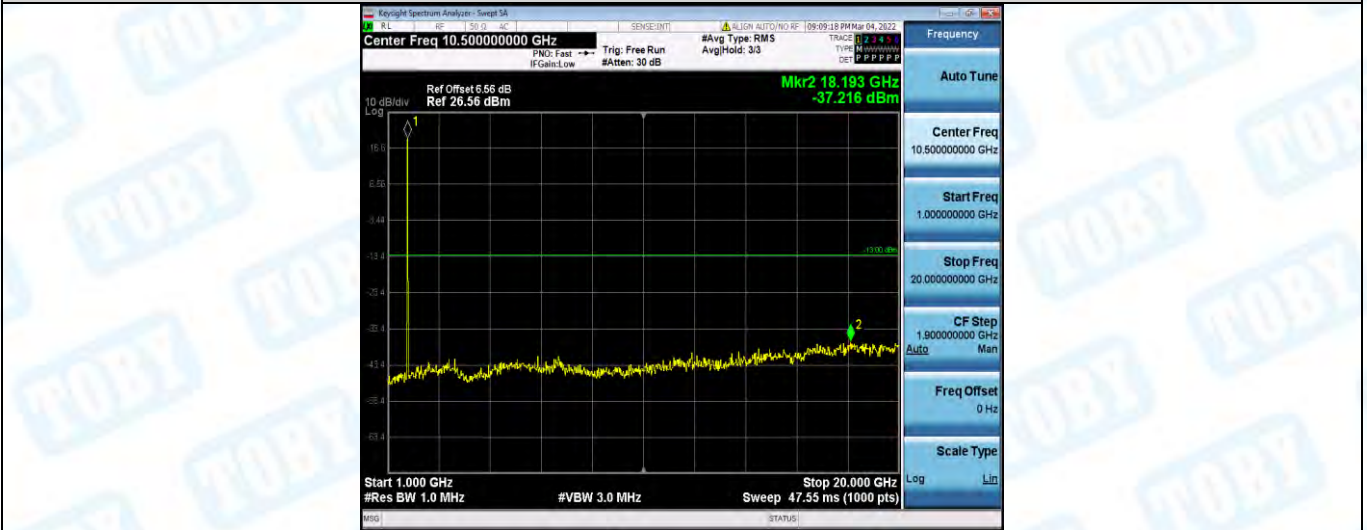

Band4-15MHz-16QAM-20175-1RB#0-Range2:1000~20000MHz

Band4-15MHz-16QAM-20325-1RB#0-Range1:30~1000MHz

Band4-15MHz-16QAM-20325-1RB#0-Range2:1000~20000MHz

Band4-20MHz-QPSK-20050-1RB#0-Range1:30~1000MHz

Band4-20MHz-QPSK-20050-1RB#0-Range2:1000~20000MHz

Band4-20MHz-QPSK-20175-1RB#0-Range1:30~1000MHz

Band4-20MHz-QPSK-20175-1RB#0-Range2:1000~20000MHz

Band4-20MHz-QPSK-20300-1RB#0-Range1:30~1000MHz