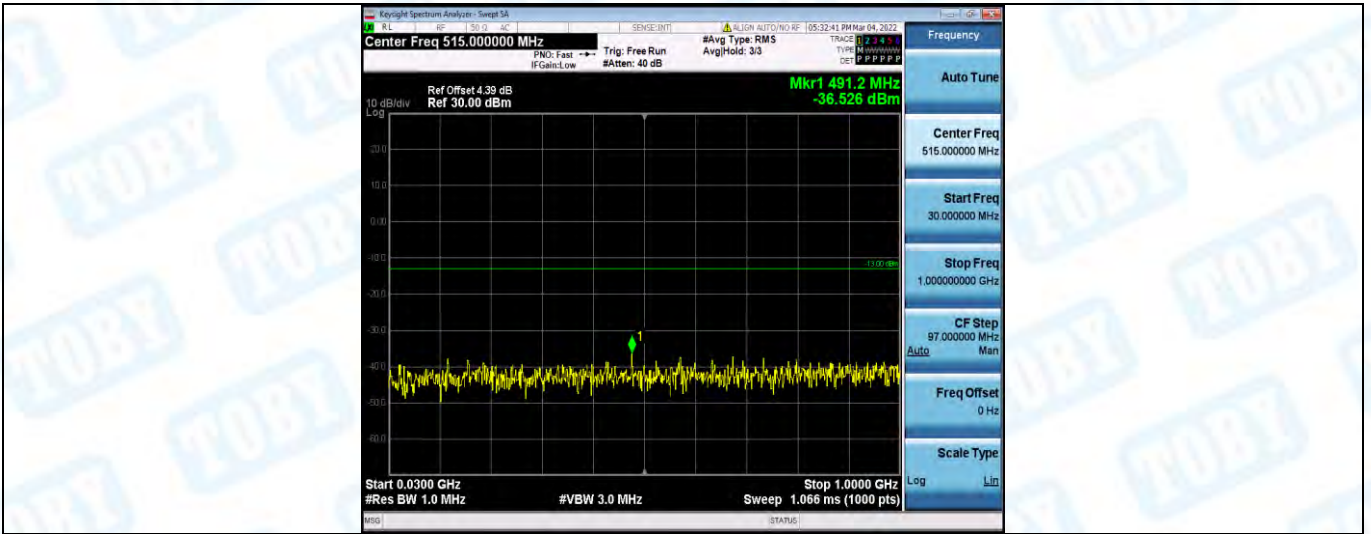

Band2-5MHz-QPSK-18900-1RB#0-Range1:30~1000MHz

Band2-5MHz-QPSK-18900-1RB#0-Range2:1000~20000MHz

Band2-5MHz-QPSK-19175-1RB#0-Range1:30~1000MHz

Band2-5MHz-QPSK-19175-1RB#0-Range2: 1000~20000MHz

Band2-5MHz-16QAM-18625-1RB#0-Range1:30~1000MHz