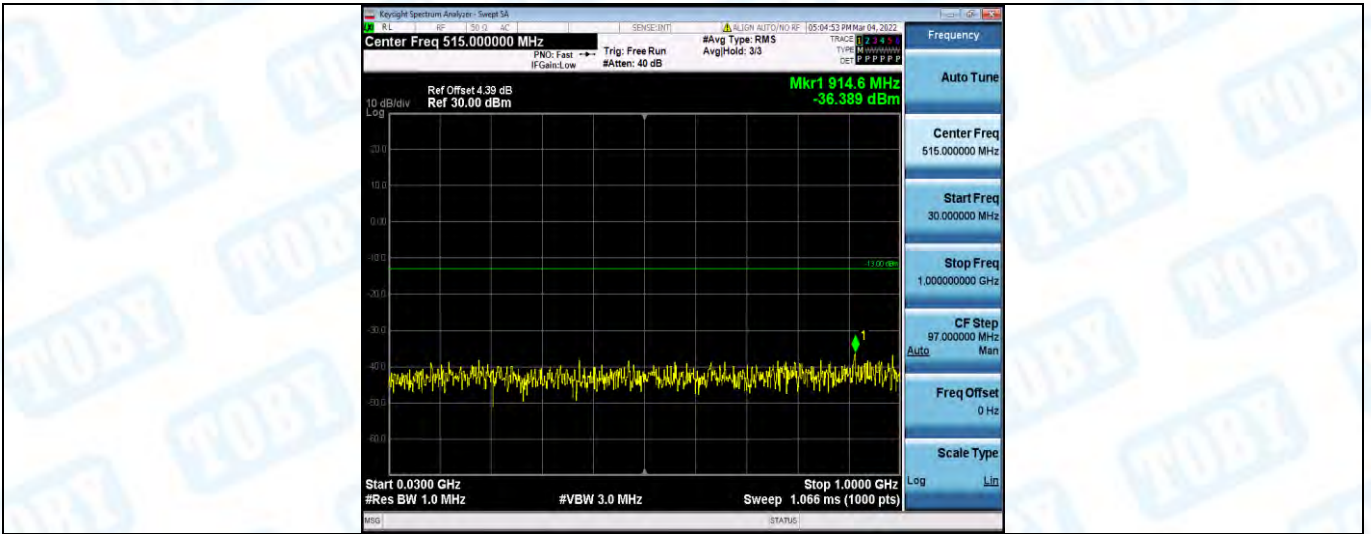

Band2-3MHz-QPSK-19185-1RB#0-Range1:30~1000MHz