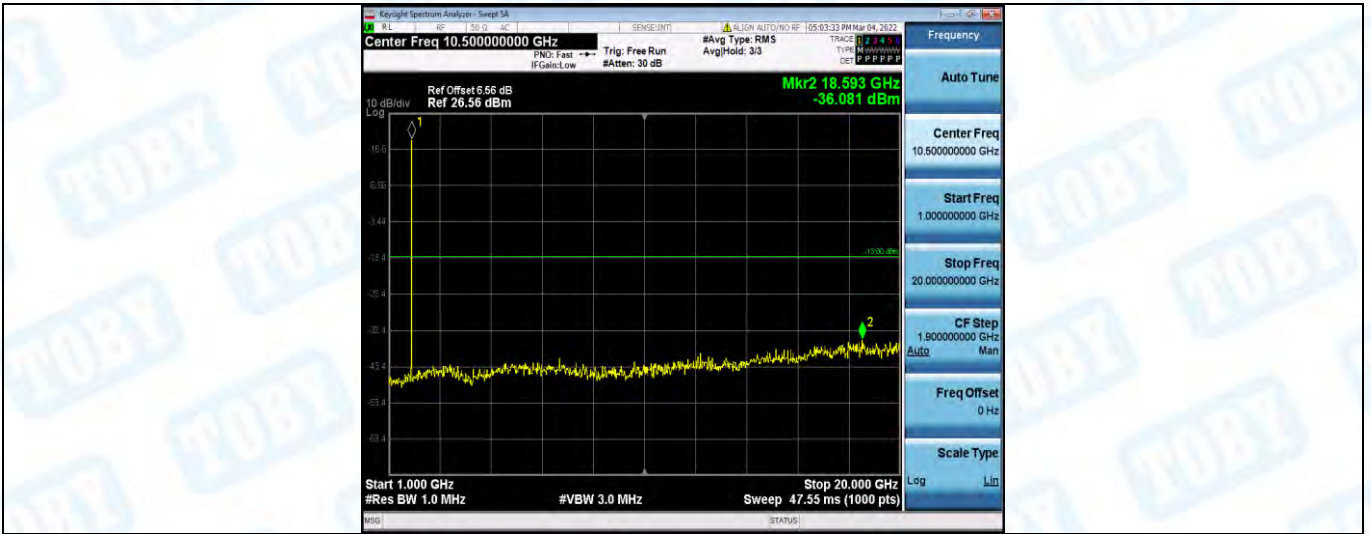

Band2-3MHz-QPSK-19185-1RB#0-Range1:30~1000MHz

Band2-3MHz-QPSK-19185-1RB#0-Range2: 1000~20000MHz

Band2-3MHz-16QAM-18615-1RB#0-Range1:30~1000MHz

Band2-3MHz-16QAM-18615-1RB#0-Range2:1000~20000MHz

Band2-3MHz-16QAM-18900-1RB#0-Range1:30~1000MHz