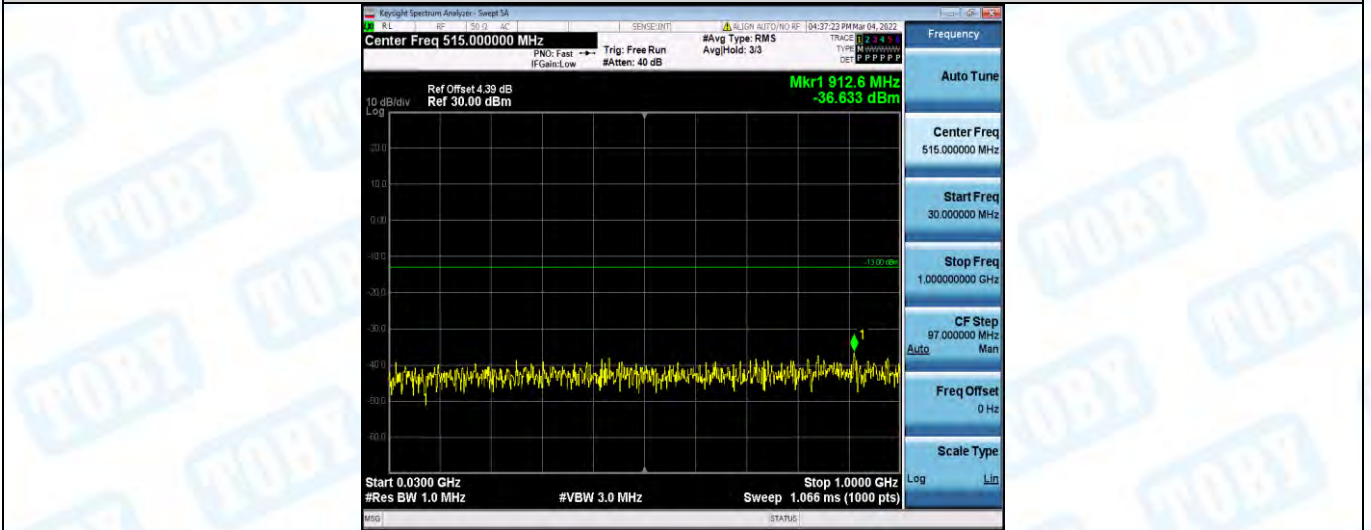

Band2-1.4MHz-16QAM-18607-1RB#0-Range1:30~1000MHz

Band2-1.4MHz-16QAM-18607-1RB#0-Range2:1000~2000MHz

Band2-1.4MHz-16QAM-18900-1RB#0-Range1:30~1000MHz

Band2-1.4MHz-16QAM-18900-1RB#0-Range2:1000~20000MHz

Band2-1.4MHz-16QAM-19193-1RB#0-Range1:30~1000MHz