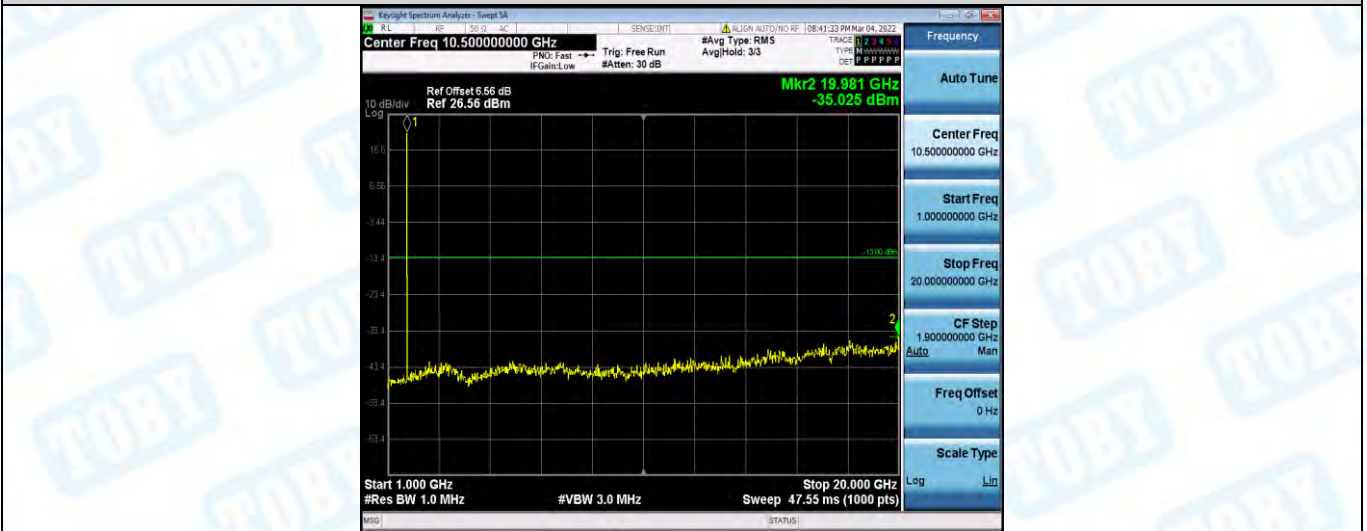

Band4-10MHz-16QAM-20175-1RB#0-Range2:1000~20000MHz

Band4-10MHz-16QAM-20350-1RB#0-Range1:30~1000MHz