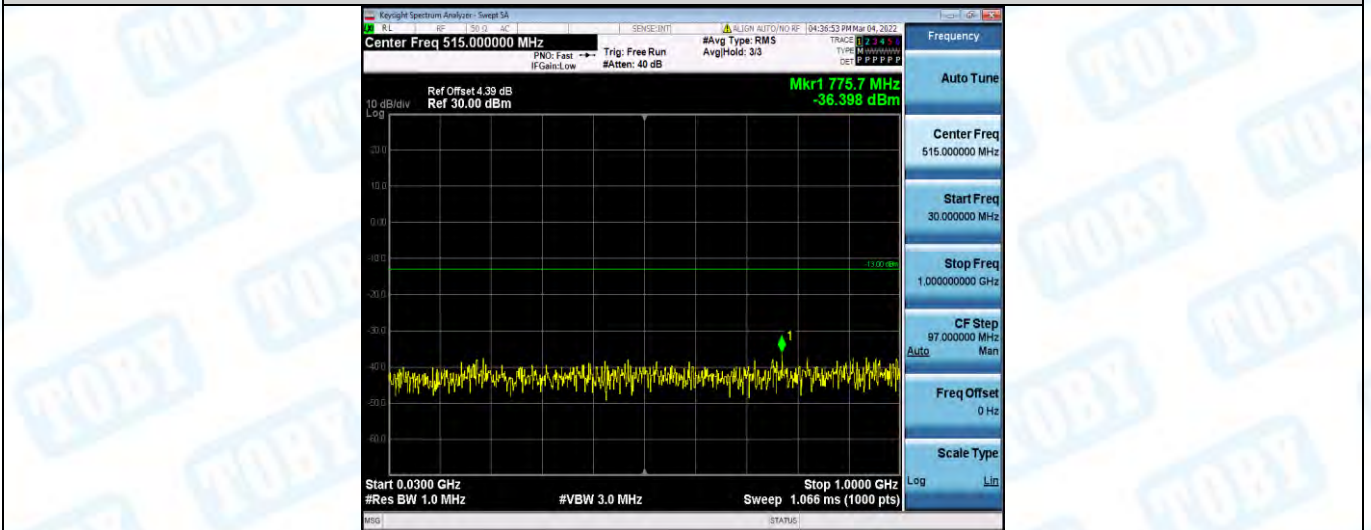

### Test Graphs

Band2-1.4MHz-QPSK-18900-1RB#0-Range1:30~1000MHz

Band2-1.4MHz-QPSK-18900-1RB#0-Range2:1000~2000MHz

Band2-1.4MHz-QPSK-19193-1RB#0-Range1:30~1000MHz

Band2-1.4MHz-QPSK-19193-1RB#0-Range2:1000~2000MHz