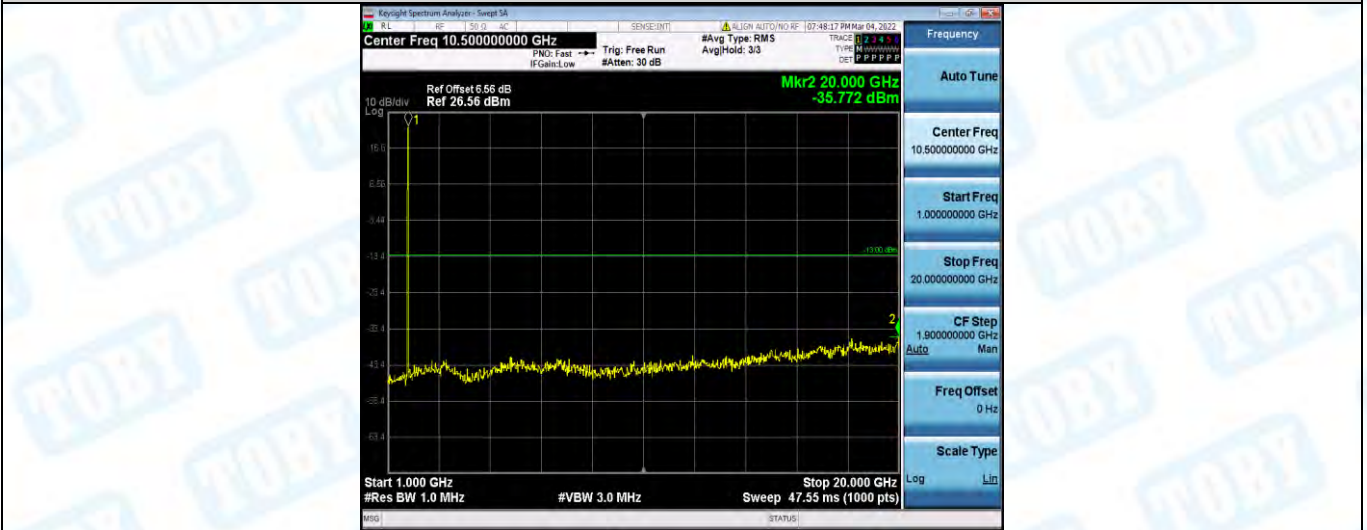

Band4-3MHz-16QAM-19965-1RB#0-Range2:1000~20000MHz

Band4-3MHz-16QAM-20175-1RB#0-Range1:30~1000MHz

Band4-3MHz-16QAM-20175-1RB#0-Range2:1000~20000MHz

Band4-3MHz-16QAM-20385-1RB#0-Range1:30~1000MHz

Band4-3MHz-16QAM-20385-1RB#0-Range2:1000~2000MHz