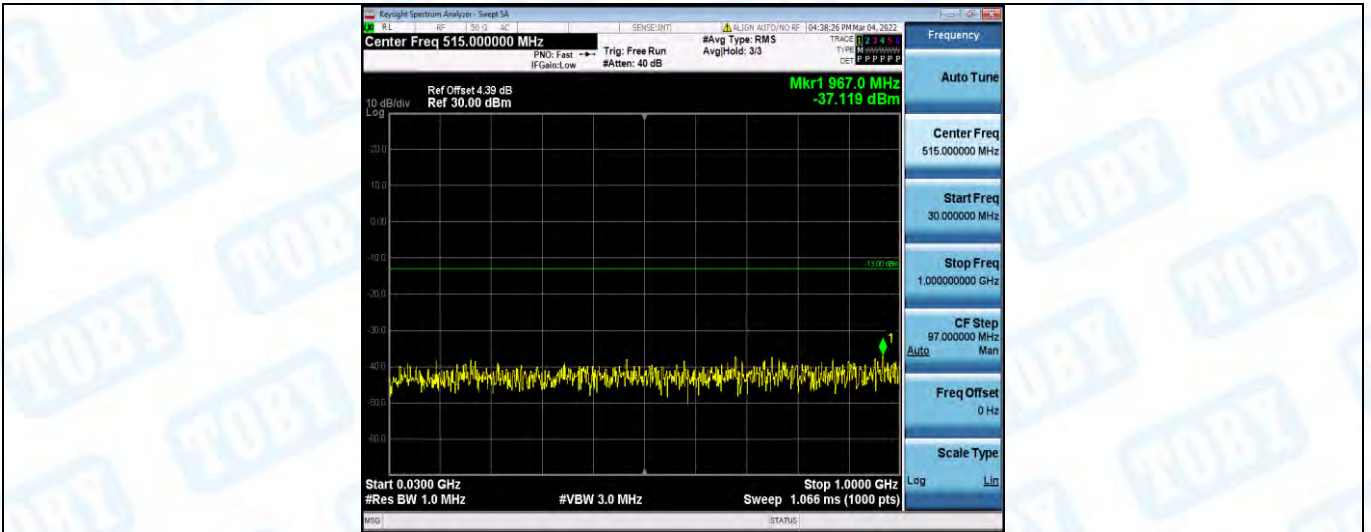

Band2-1.4MHz-16QAM-18607-1RB#0-Range1:30~1000MHz

Band2-1.4MHz-16QAM-18607-1RB#0-Range2:1000~2000MHz

Band2-1.4MHz-16QAM-18900-1RB#0-Range1:30~1000MHz

Band2-1.4MHz-16QAM-18900-1RB#0-Range2:1000~20000MHz

Band2-1.4MHz-16QAM-19193-1RB#0-Range1:30~1000MHz