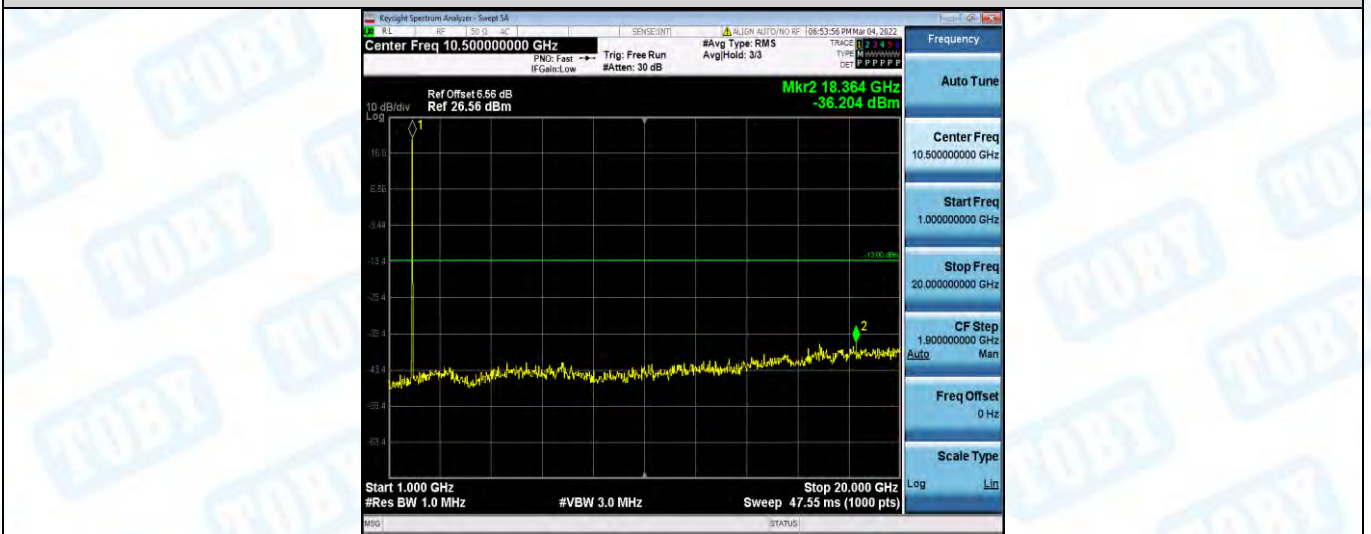

Band2-20MHz-16QAM-18700-1RB#0-Range1:30~1000MHz

Band2-20MHz-16QAM-18700-1RB#0-Range2:1000~20000MHz

Band2-20MHz-16QAM-18900-1RB#0-Range1:30~1000MHz

Band2-20MHz-16QAM-18900-1RB#0-Range2:1000~20000MHz

Band2-20MHz-16QAM-19100-1RB#0-Range1:30~1000MHz