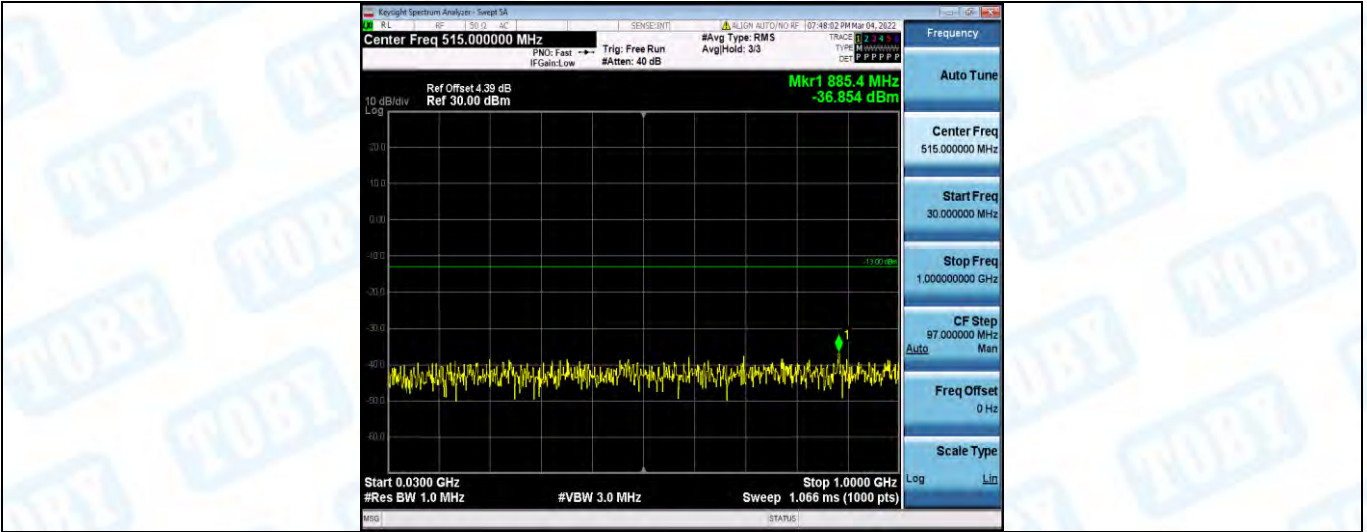

Band4-3MHz-16QAM-19965-1RB#0-Range2:1000~20000MHz

Band4-3MHz-16QAM-20175-1RB#0-Range1:30~1000MHz

Band4-3MHz-16QAM-20175-1RB#0-Range2:1000~20000MHz

Band4-3MHz-16QAM-20385-1RB#0-Range1:30~1000MHz

Band4-3MHz-16QAM-20385-1RB#0-Range2:1000~2000MHz