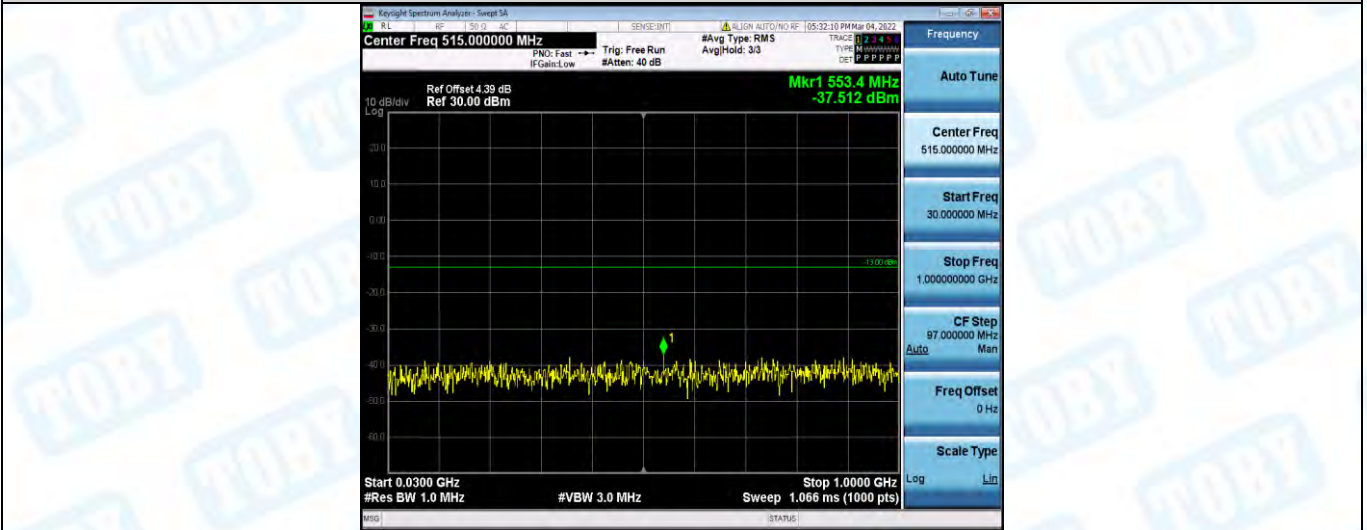

Band2-5MHz-16QAM-18900-1RB#0-Range1:30~1000MHz