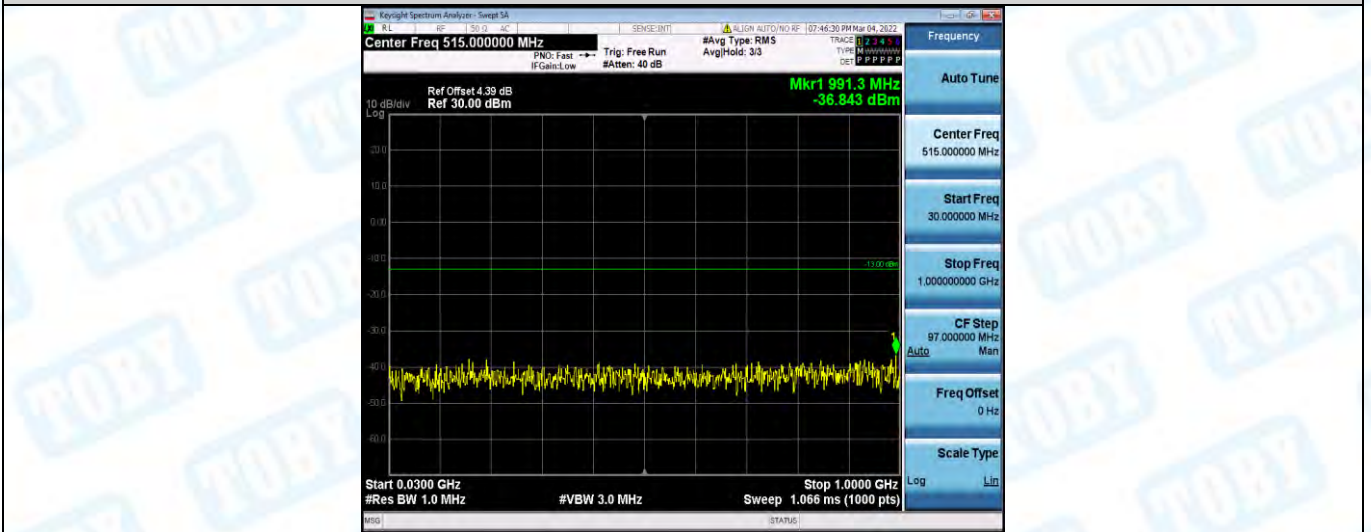

Band4-3MHz-QPSK-20175-1RB#0-Range1:30~1000MHz