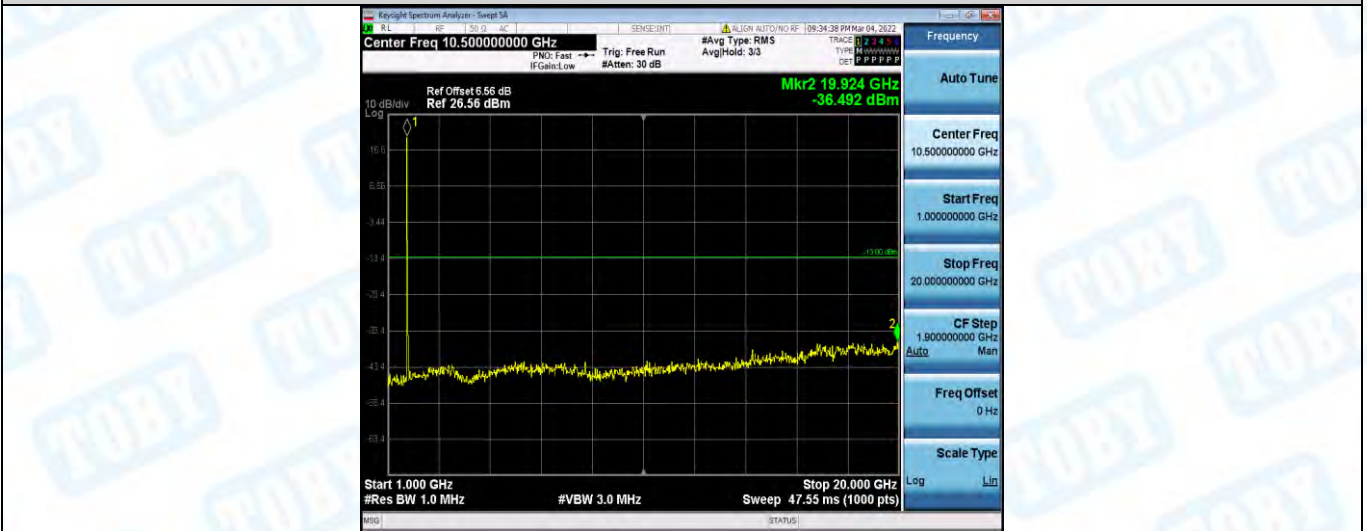

Band4-15MHz-16QAM-20175-1RB#0-Range2:1000~20000MHz

Band4-15MHz-16QAM-20325-1RB#0-Range1:30~1000MHz

Band4-15MHz-16QAM-20325-1RB#0-Range2:1000~20000MHz

Band4-20MHz-QPSK-20050-1RB#0-Range1:30~1000MHz

Band4-20MHz-QPSK-20050-1RB#0-Range2:1000~20000MHz

Band4-20MHz-QPSK-20175-1RB#0-Range1:30~1000MHz

Band4-20MHz-QPSK-20175-1RB#0-Range2:1000~20000MHz

Band4-20MHz-QPSK-20300-1RB#0-Range1:30~1000MHz