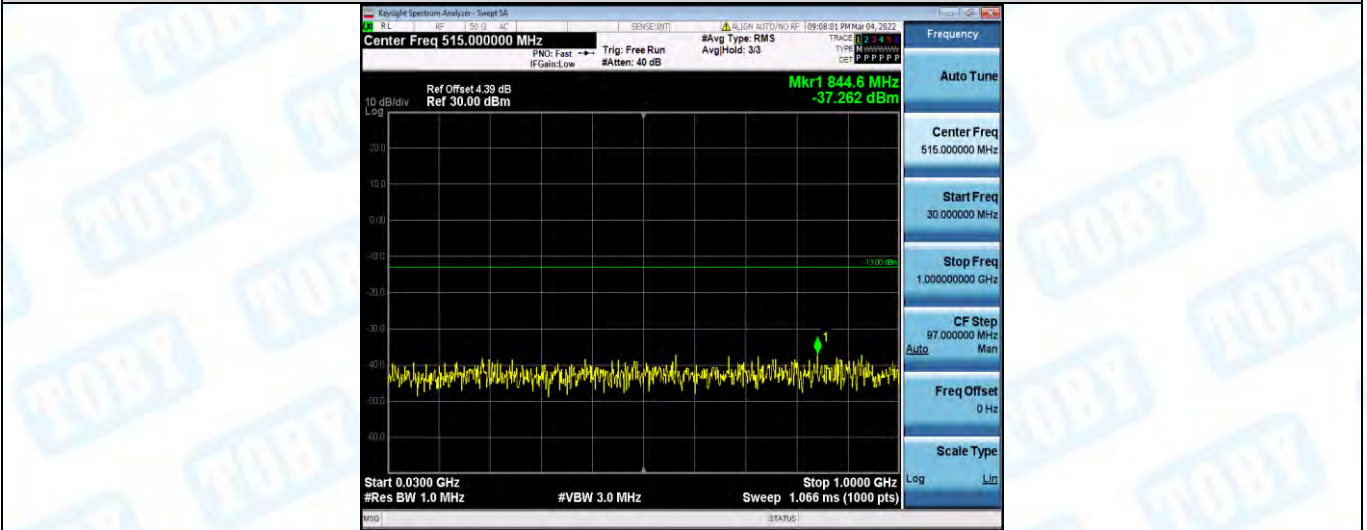

Band4-15MHz-QPSK-20325-1RB#0-Range1:30~1000MHz

Band4-15MHz-QPSK-20325-1RB#0-Range2:1000~2000MHz

Band4-15MHz-16QAM-20025-1RB#0-Range1:30~1000MHz

Band4-15MHz-16QAM-20025-1RB#0-Range2:1000~20000MHz

Band4-15MHz-16QAM-20175-1RB#0-Range1:30~1000MHz