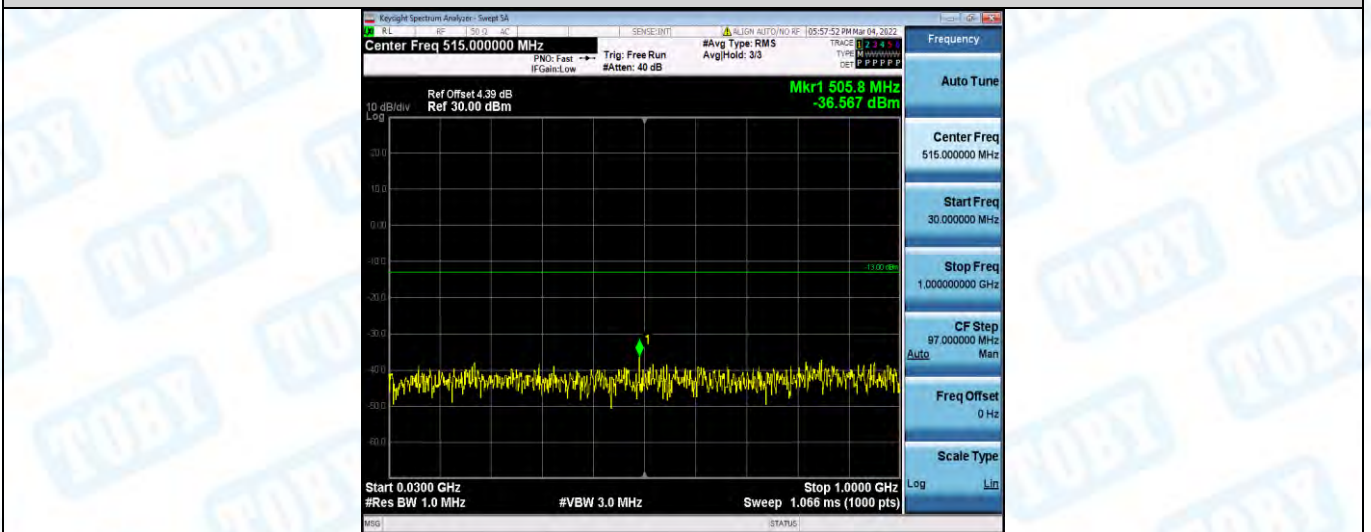

Band2-10MHz-QPSK-18650-1RB#0-Range1:30~1000MHz