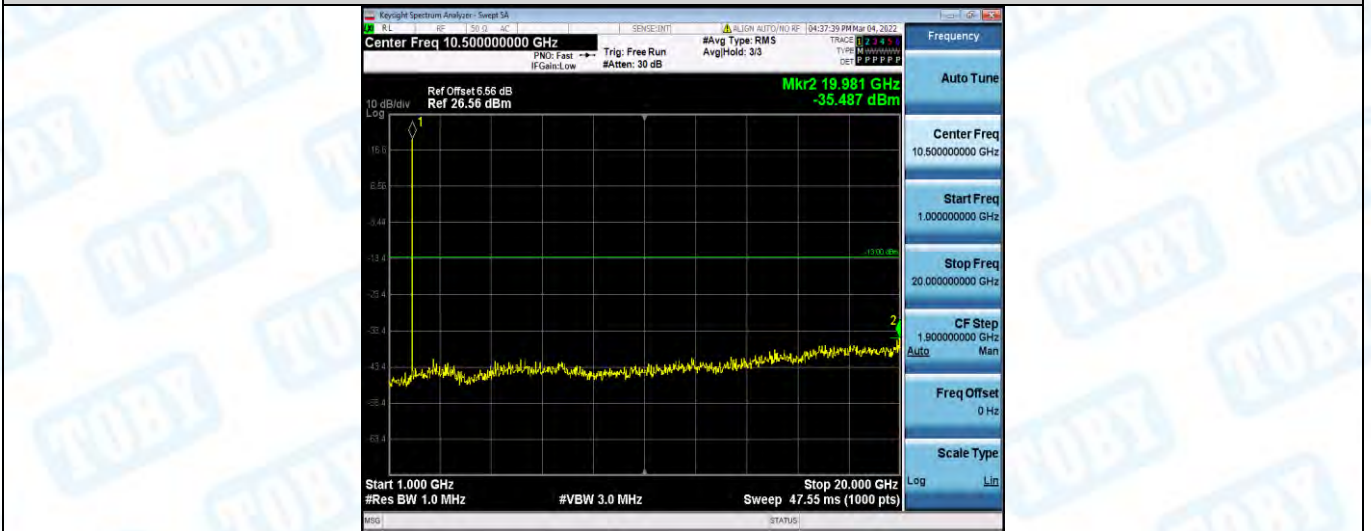

Band2-1.4MHz-16QAM-18607-1RB#0-Range1:30~1000MHz

Band2-1.4MHz-16QAM-18607-1RB#0-Range2:1000~2000MHz

Band2-1.4MHz-16QAM-18900-1RB#0-Range1:30~1000MHz

Band2-1.4MHz-16QAM-18900-1RB#0-Range2:1000~20000MHz

Band2-1.4MHz-16QAM-19193-1RB#0-Range1:30~1000MHz