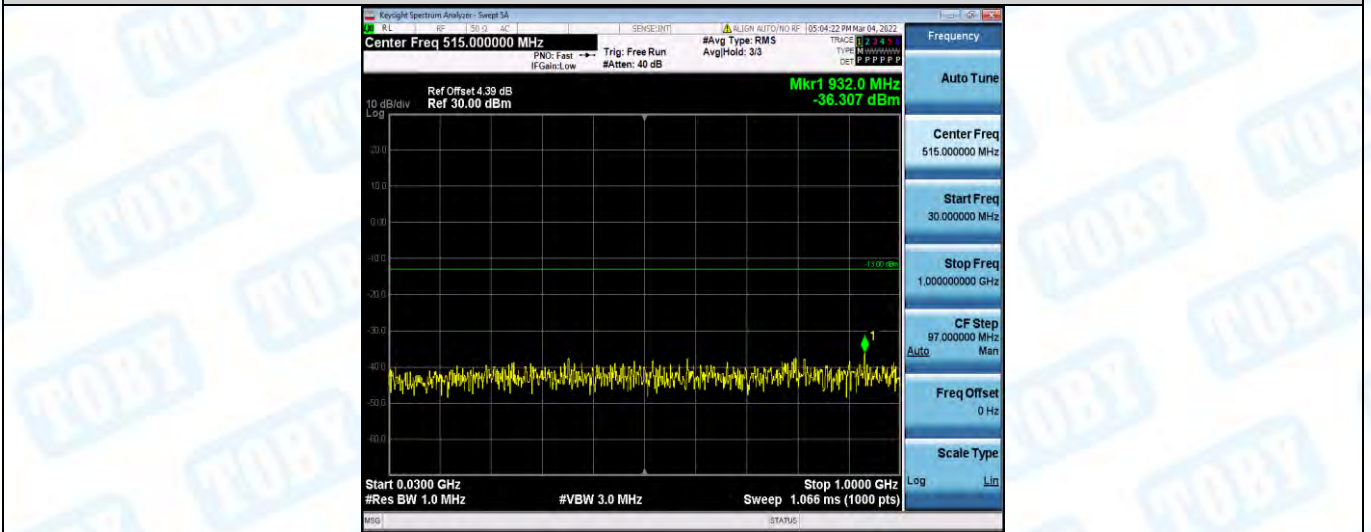

Band2-3MHz-QPSK-19185-1RB#0-Range1:30~1000MHz

Band2-3MHz-QPSK-19185-1RB#0-Range2: 1000~20000MHz

Band2-3MHz-16QAM-18615-1RB#0-Range1:30~1000MHz

Band2-3MHz-16QAM-18615-1RB#0-Range2:1000~20000MHz

Band2-3MHz-16QAM-18900-1RB#0-Range1:30~1000MHz