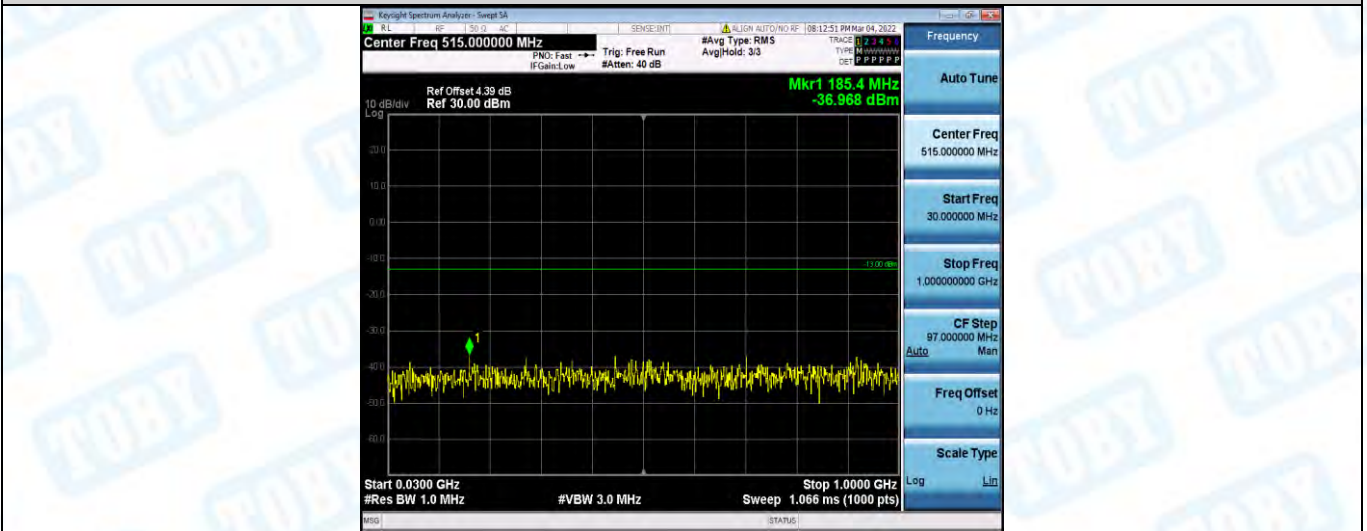

Band4-5MHz-QPSK-19975-1RB#0-Range1:30~1000MHz