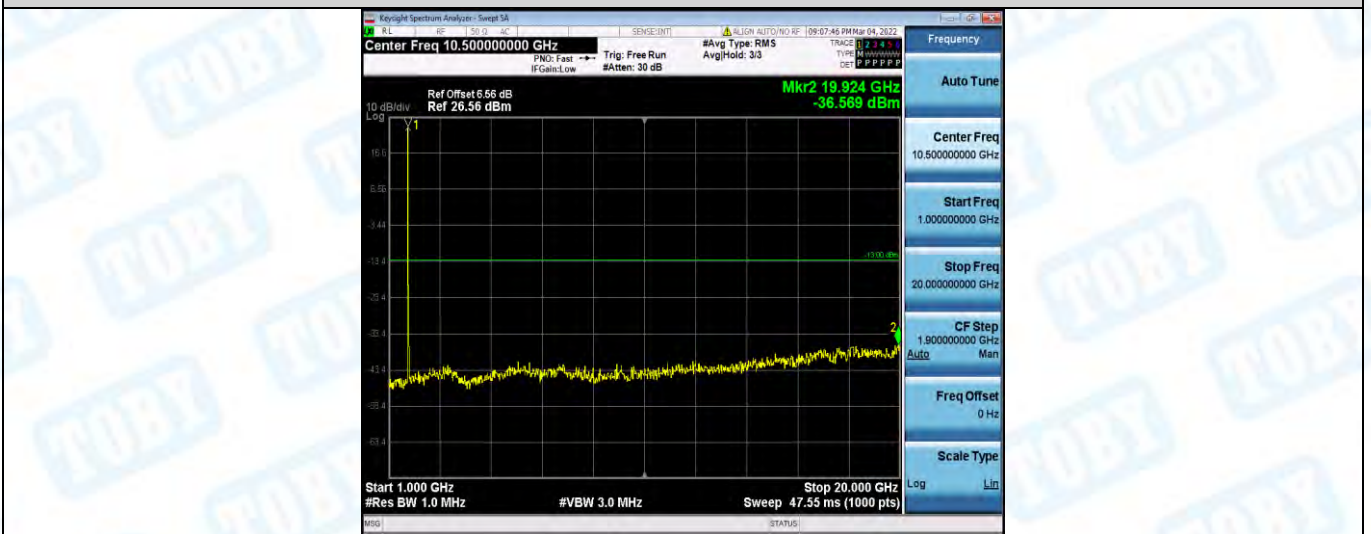

Band4-10MHz-16QAM-20175-1RB#0-Range1:30~1000MHz

Band4-10MHz-16QAM-20175-1RB#0-Range2:1000~20000MHz

Band4-10MHz-16QAM-20350-1RB#0-Range1:30~1000MHz

Band4-15MHz-QPSK-20175-1RB#0-Range1:30~1000MHz

Band4-15MHz-QPSK-20175-1RB#0-Range2:1000~20000MHz