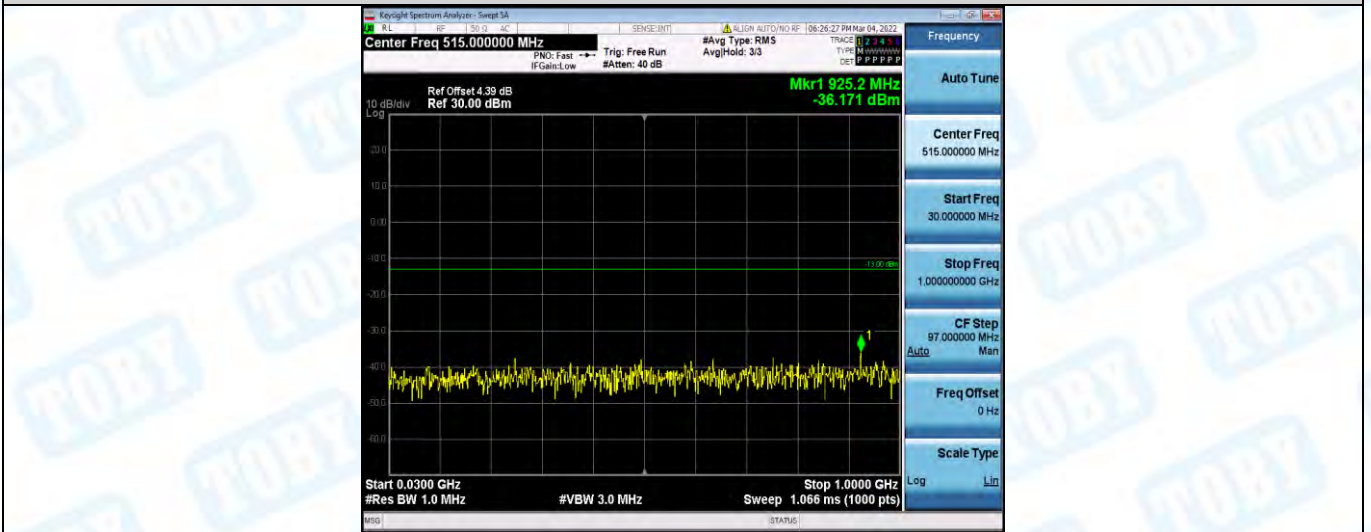

Band2-15MHz-16QAM-18900-1RB#0-Range1:30~1000MHz