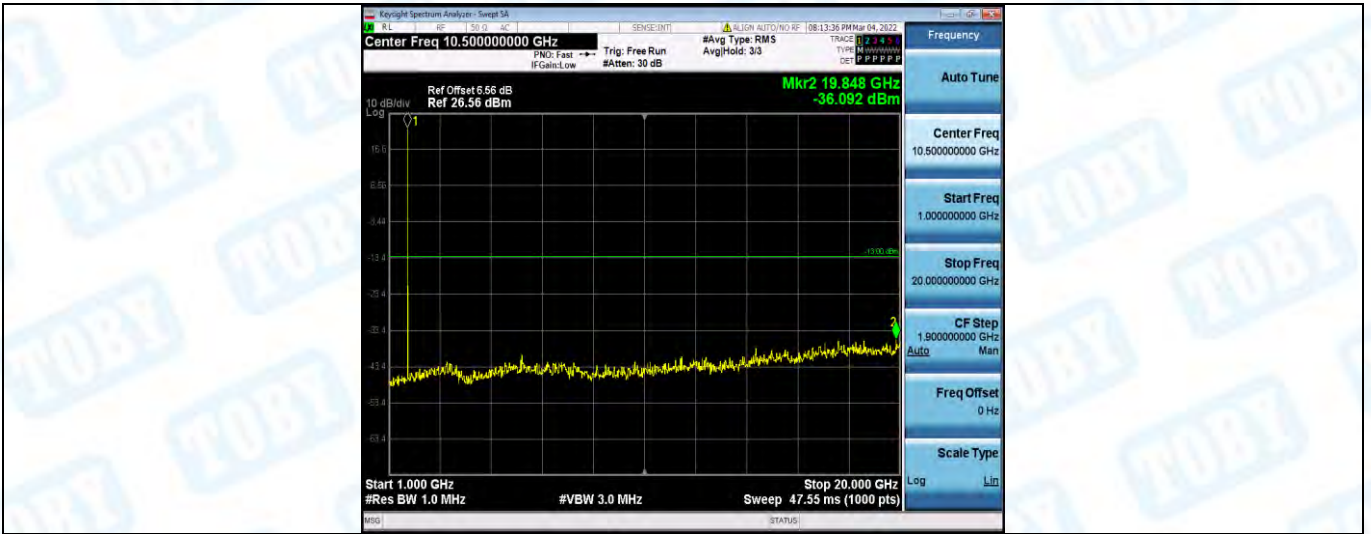

Band4-5MHz-16QAM-19975-1RB#0-Range2:1000~20000MHz