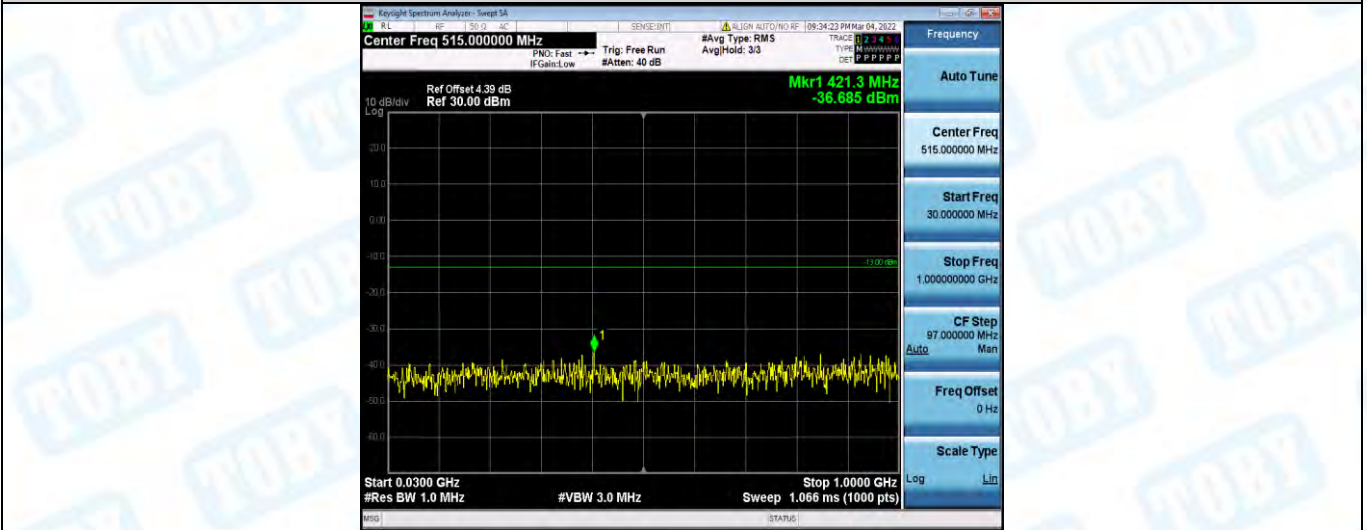

Band4-20MHz-QPSK-20175-1RB#0-Range1:30~1000MHz