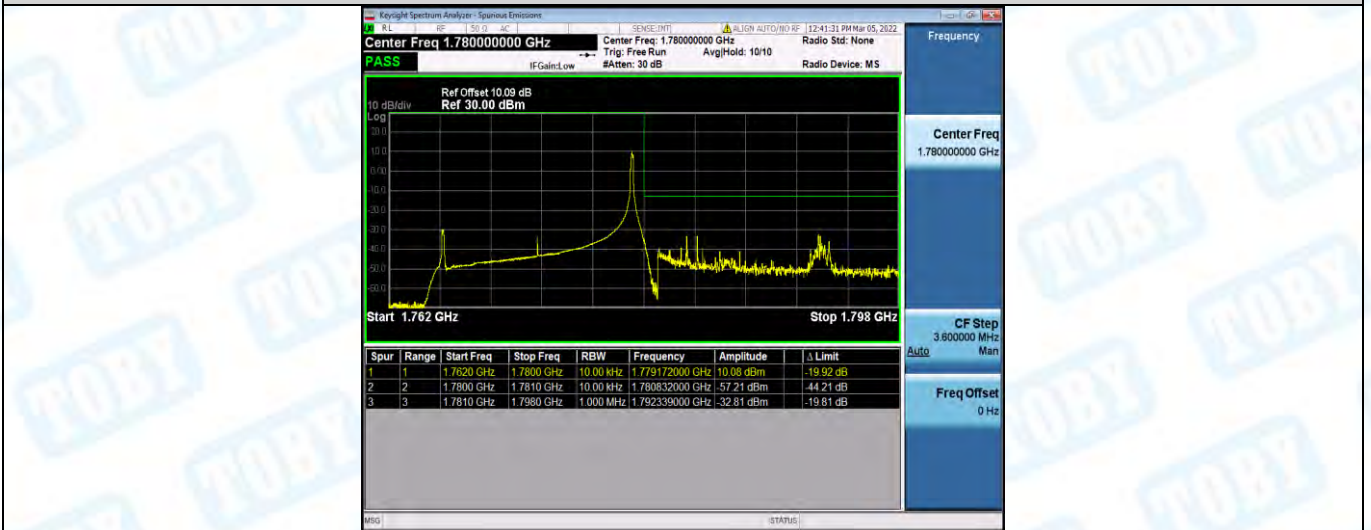

Band66-10MHz-16QAM-132622-1RB#49

Band66-10MHz-16QAM-132622-50RB#0

Band66-15MHz-QPSK-132047-1RB#0

Band66-15MHz-QPSK-132047-1RB#74

Band66-15MHz-QPSK-132047-75RB#0

Band66-15MHz-QPSK-132597-1RB#0

Band66-15MHz-QPSK-132597-1RB#74