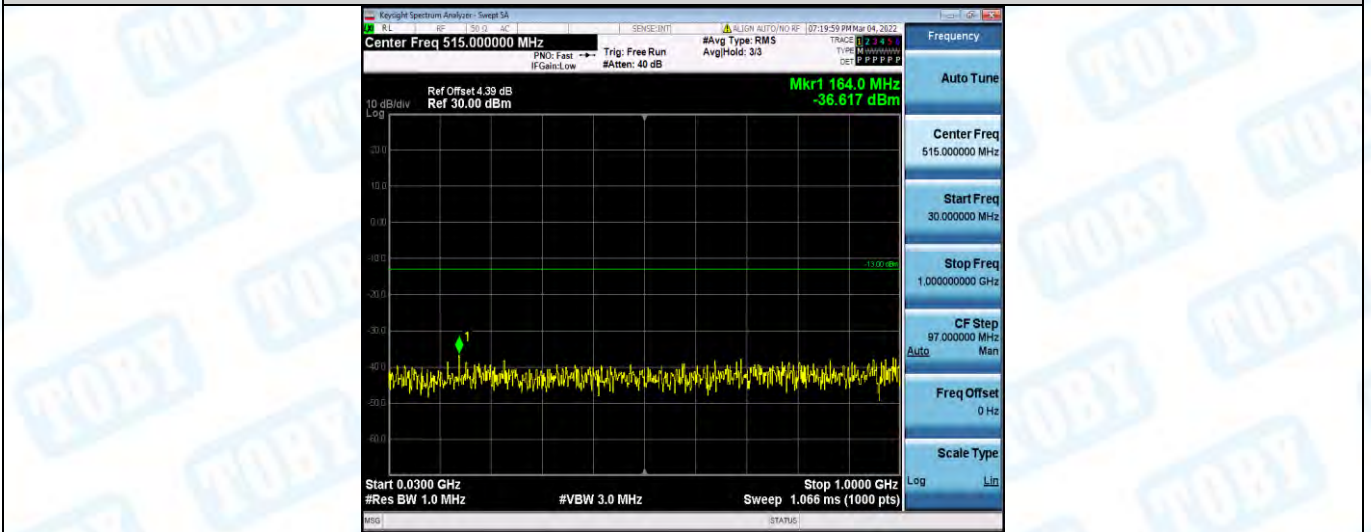

Band2-20MHz-16QAM-19100-1RB#0-Range2:1000~20000MHz

Band4-1.4MHz-QPSK-19957-1RB#0-Range1:30~1000MHz

Band4-1.4MHz-QPSK-19957-1RB#0-Range2:1000~20000MHz

Band4-1.4MHz-QPSK-20175-1RB#0-Range1:30~1000MHz

Band4-1.4MHz-QPSK-20175-1RB#0-Range2:1000~2000MHz