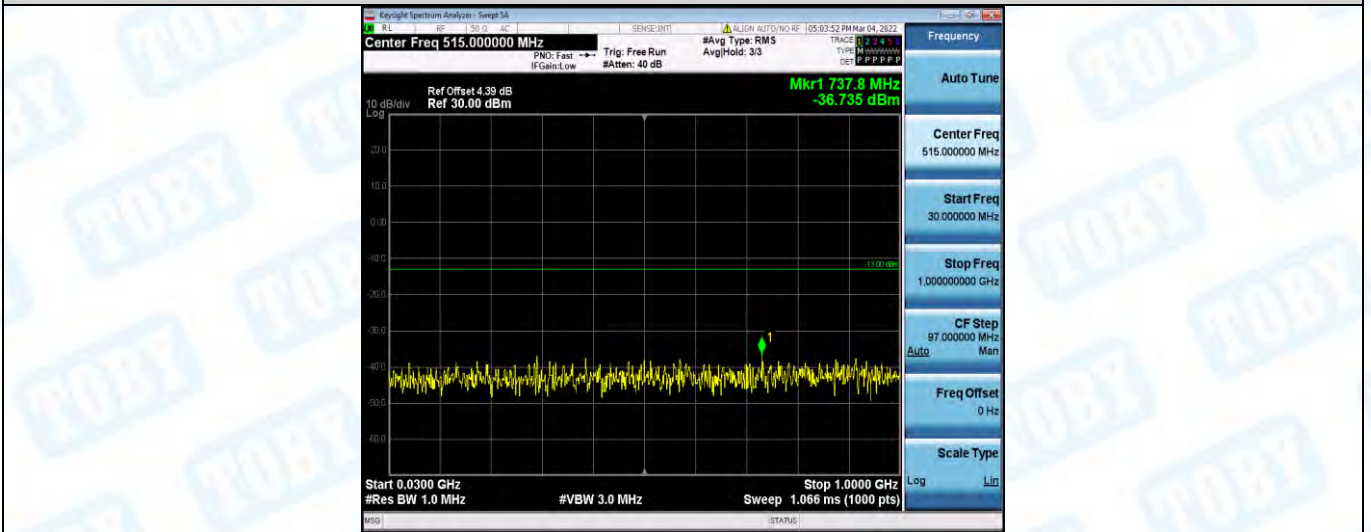

Band2-1.4MHz-16QAM-19193-1RB#0-Range2:1000~2000MHz

Band2-3MHz-QPSK-18615-1RB#0-Range1:30~1000MHz

Band2-3MHz-QPSK-18615-1RB#0-Range2:1000~2000MHz

Band2-3MHz-QPSK-18900-1RB#0-Range1:30~1000MHz

Band2-3MHz-QPSK-18900-1RB#0-Range2:1000~20000MHz