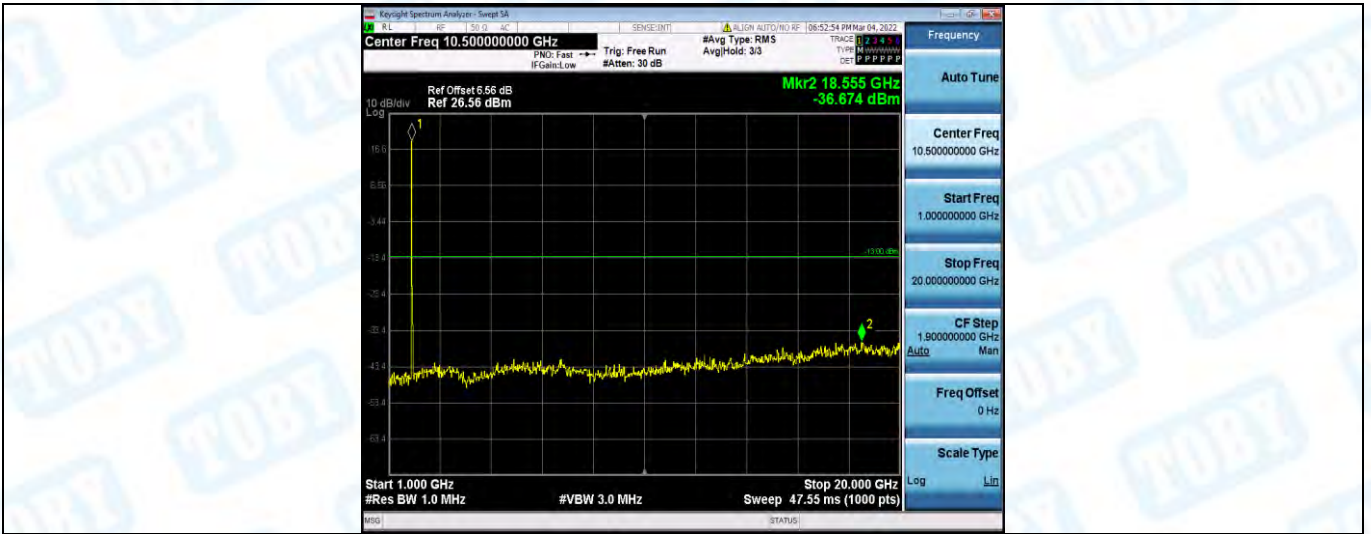

Band2-20MHz-16QAM-18700-1RB#0-Range2:1000~20000MHz