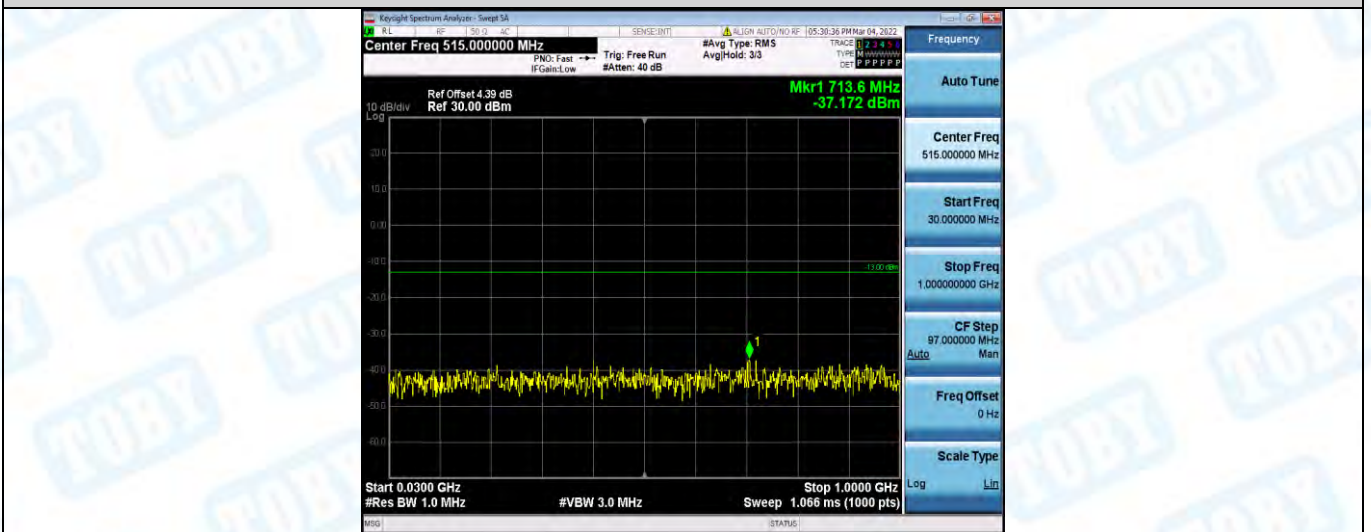

Band2-3MHz-16QAM-18900-1RB#0-Range2:1000~20000MHz

Band2-3MHz-16QAM-19185-1RB#0-Range1:30~1000MHz

Band2-3MHz-16QAM-19185-1RB#0-Range2:1000~2000MHz

Band2-5MHz-QPSK-18625-1RB#0-Range1:30~1000MHz

Band2-5MHz-QPSK-18625-1RB#0-Range2:1000~2000MHz