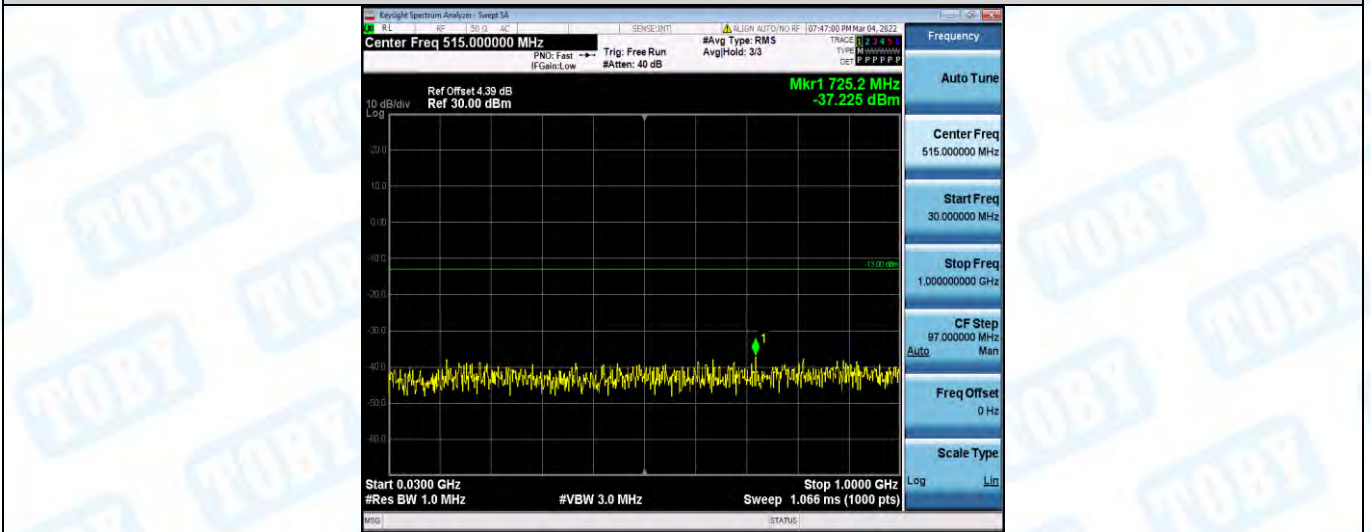

Band4-3MHz-16QAM-20175-1RB#0-Range1:30~1000MHz