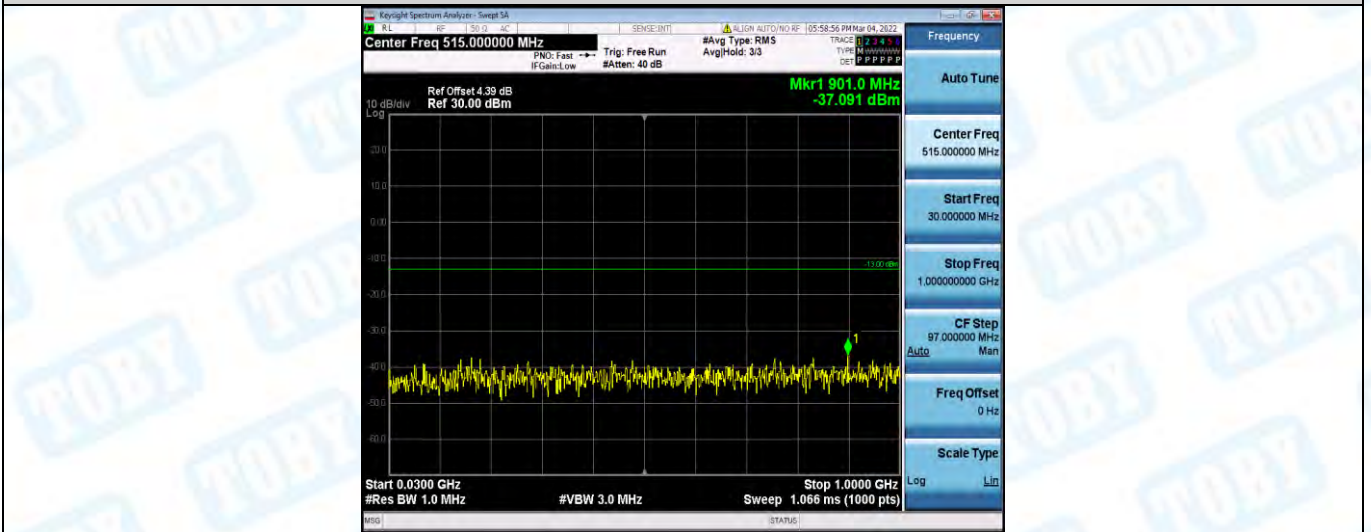

Band2-10MHz-QPSK-18900-1RB#0-Range1:30~1000MHz