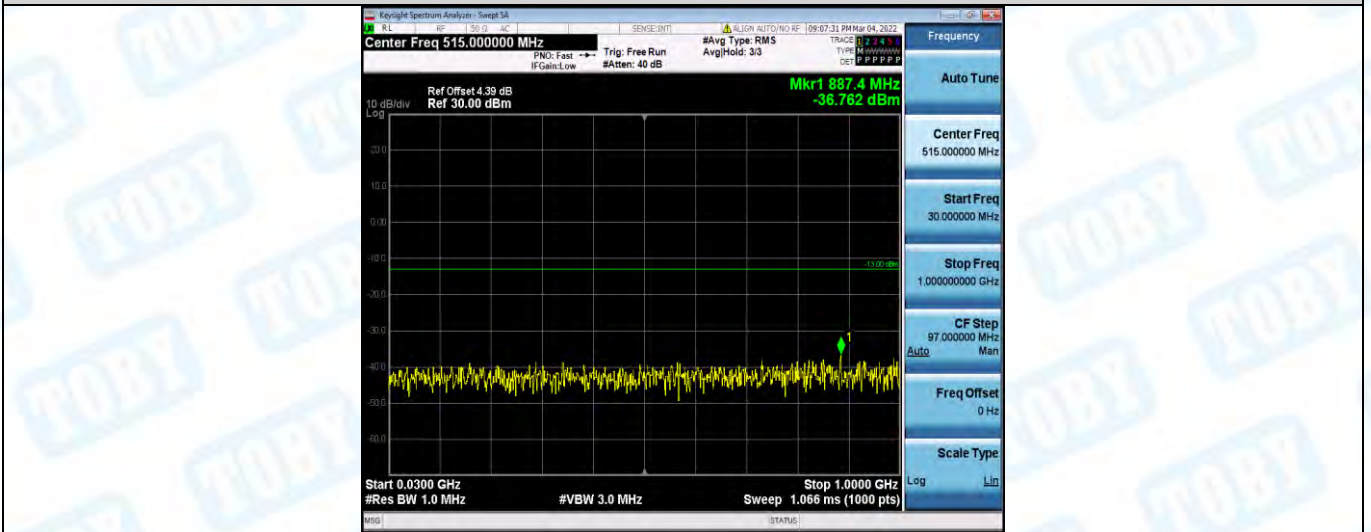

Band4-10MHz-16QAM-20175-1RB#0-Range1:30~1000MHz

Band4-10MHz-16QAM-20175-1RB#0-Range2:1000~20000MHz

Band4-10MHz-16QAM-20350-1RB#0-Range1:30~1000MHz

Band4-15MHz-QPSK-20175-1RB#0-Range1:30~1000MHz

Band4-15MHz-QPSK-20175-1RB#0-Range2:1000~20000MHz