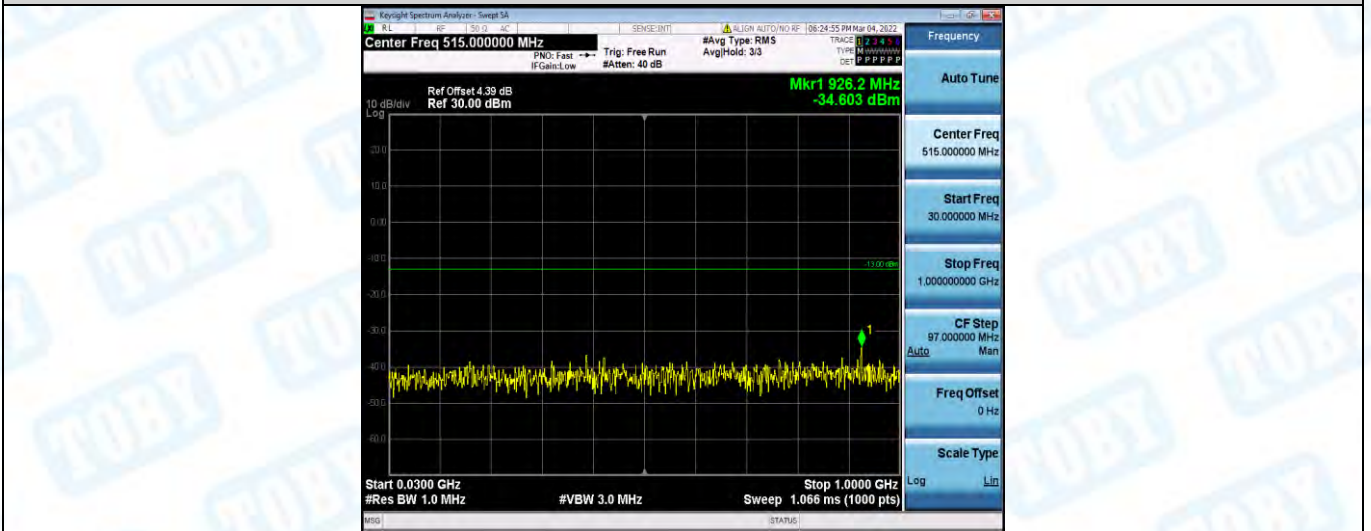

Band2-10MHz-16QAM-19150-1RB#0-Range1:30~1000MHz

Band2-10MHz-16QAM-19150-1RB#0-Range2:1000~20000MHz

Band2-15MHz-QPSK-18675-1RB#0-Range1:30~1000MHz

Band2-15MHz-QPSK-18675-1RB#0-Range2:1000~20000MHz

Band2-15MHz-QPSK-18900-1RB#0-Range1:30~1000MHz