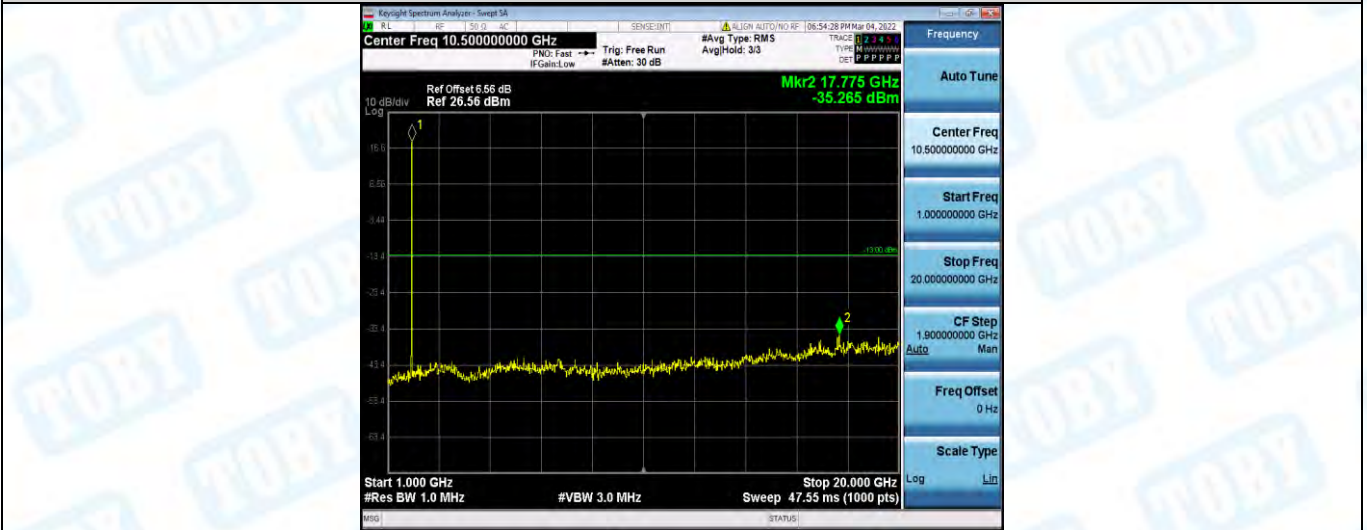

Band2-20MHz-QPSK-18700-1RB#0-Range2:1000~20000MHz

Band2-20MHz-QPSK-18900-1RB#0-Range1:30~1000MHz

Band2-20MHz-QPSK-18900-1RB#0-Range2:1000~20000MHz

Band2-20MHz-QPSK-19100-1RB#0-Range1:30~1000MHz

Band2-20MHz-QPSK-19100-1RB#0-Range2:1000~20000MHz