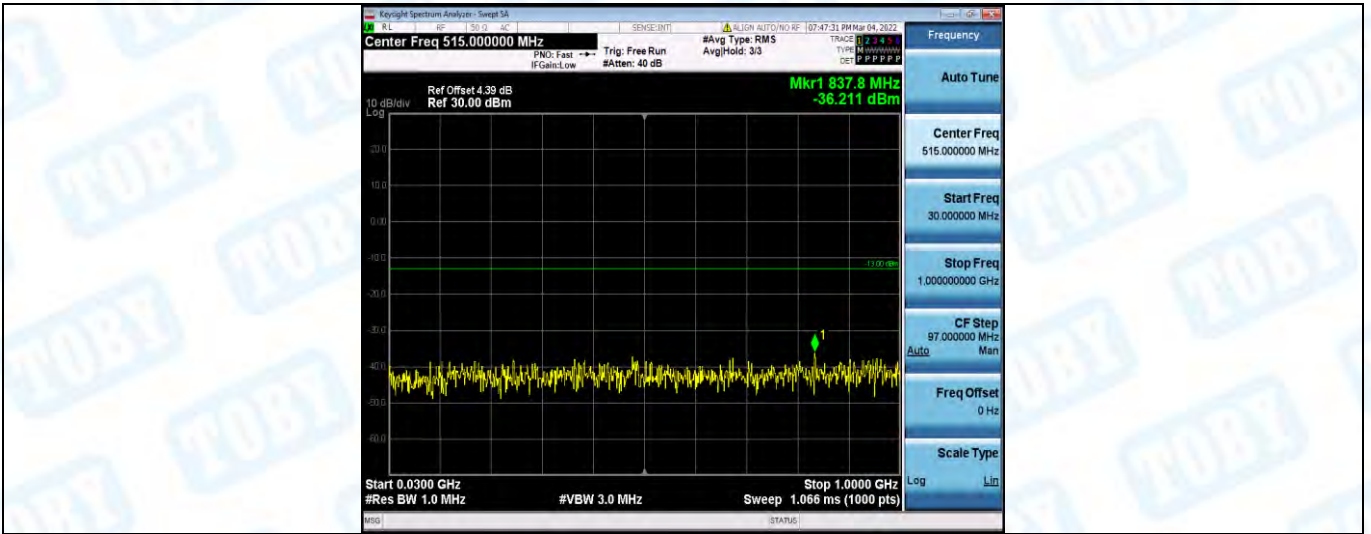

Band4-3MHz-QPSK-20175-1RB#0-Range1:30~1000MHz

Band4-3MHz-QPSK-20175-1RB#0-Range2:1000~20000MHz

Band4-3MHz-QPSK-20385-1RB#0-Range1:30~1000MHz

Band4-3MHz-QPSK-20385-1RB#0-Range2: 1000~20000MHz

Band4-3MHz-16QAM-19965-1RB#0-Range1:30~1000MHz