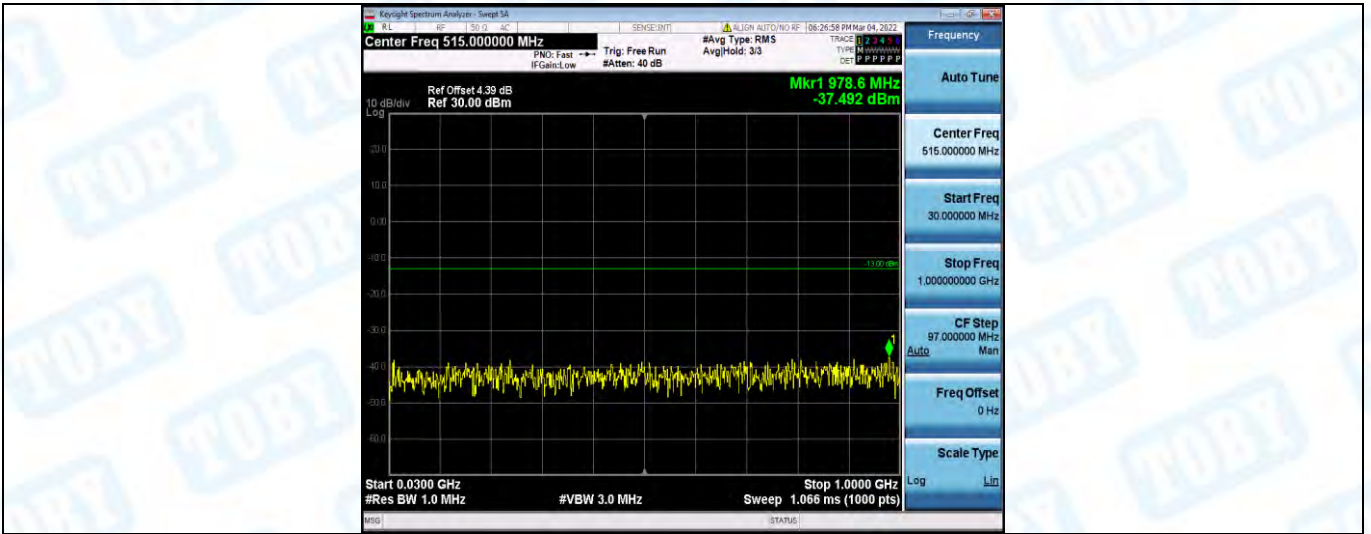

Band2-15MHz-QPSK-19125-1RB#0-Range1:30~1000MHz