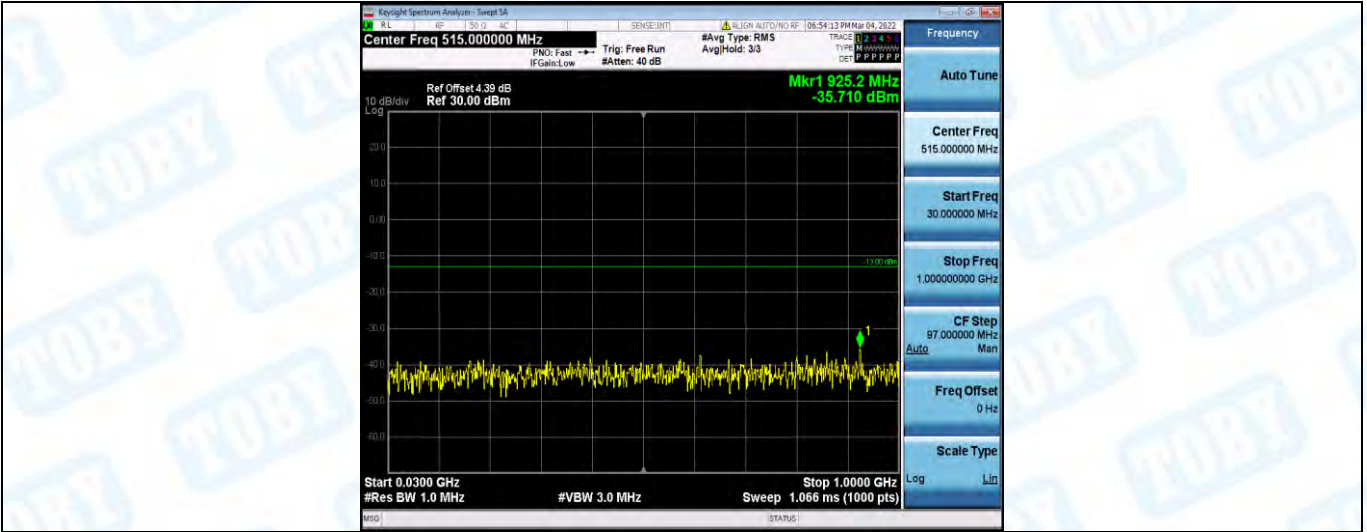

Band2-20MHz-QPSK-18700-1RB#0-Range2:1000~20000MHz

Band2-20MHz-QPSK-18900-1RB#0-Range1:30~1000MHz

Band2-20MHz-QPSK-18900-1RB#0-Range2:1000~20000MHz

Band2-20MHz-QPSK-19100-1RB#0-Range1:30~1000MHz

Band2-20MHz-QPSK-19100-1RB#0-Range2:1000~20000MHz