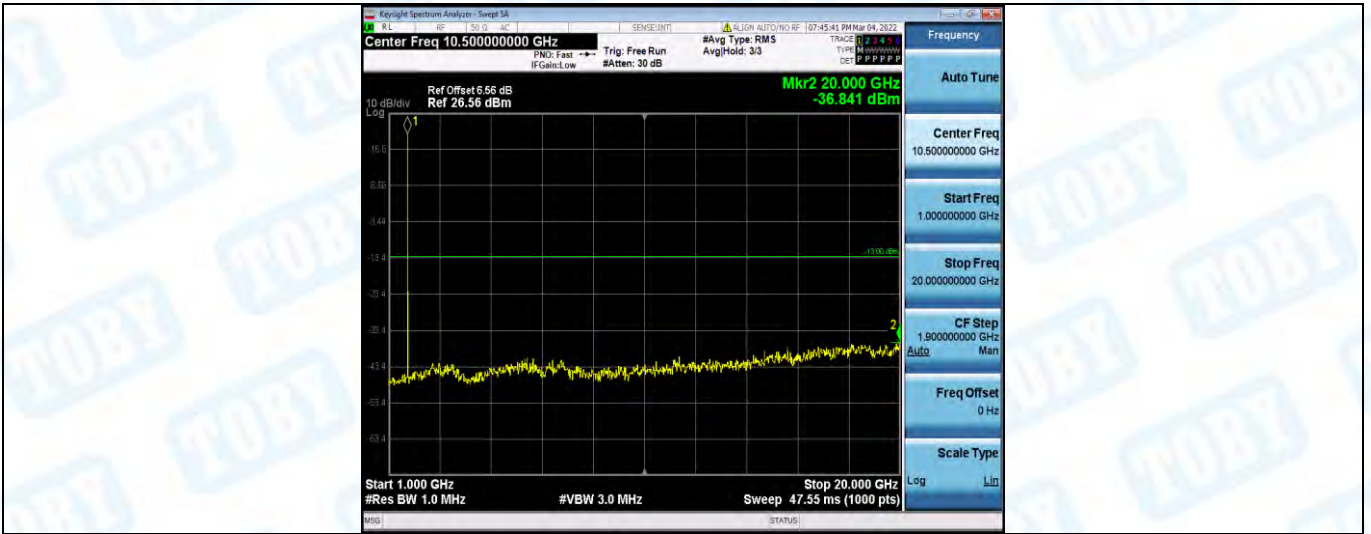

Band4-1.4MHz-16QAM-20175-1RB#0-Range2:1000~20000MHz

Band4-1.4MHz-16QAM-20393-1RB#0-Range1:30~1000MHz

Band4-1.4MHz-16QAM-20393-1RB#0-Range2:1000~2000MHz

Band4-3MHz-QPSK-19965-1RB#0-Range1:30~1000MHz

Band4-3MHz-QPSK-19965-1RB#0-Range2:1000~2000MHz