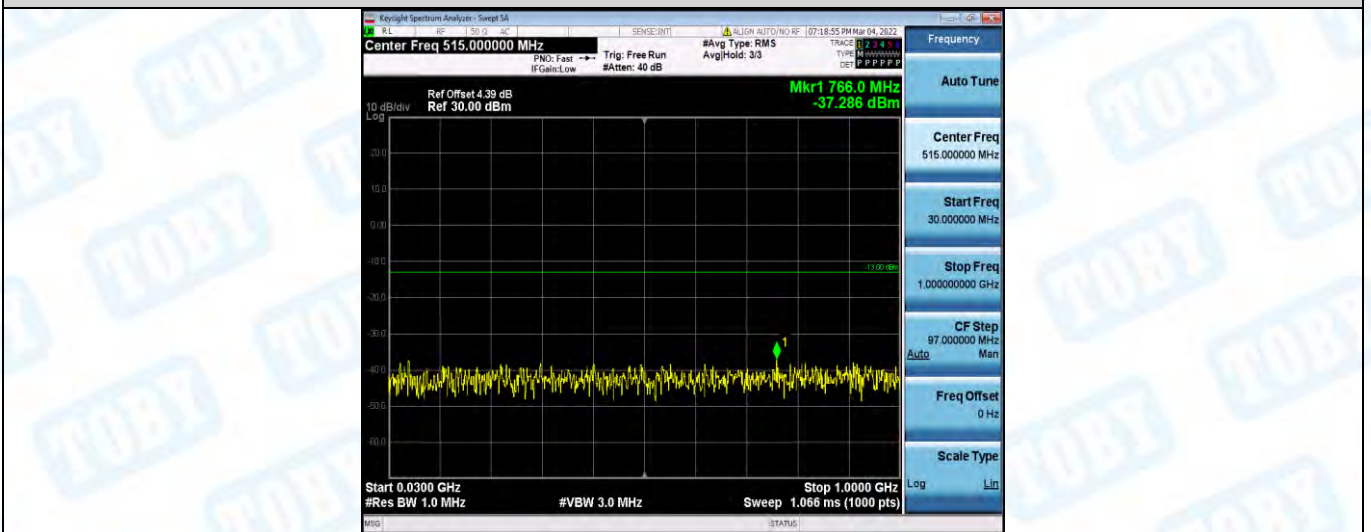

Band4-1.4MHz-QPSK-19957-1RB#0-Range1:30~1000MHz