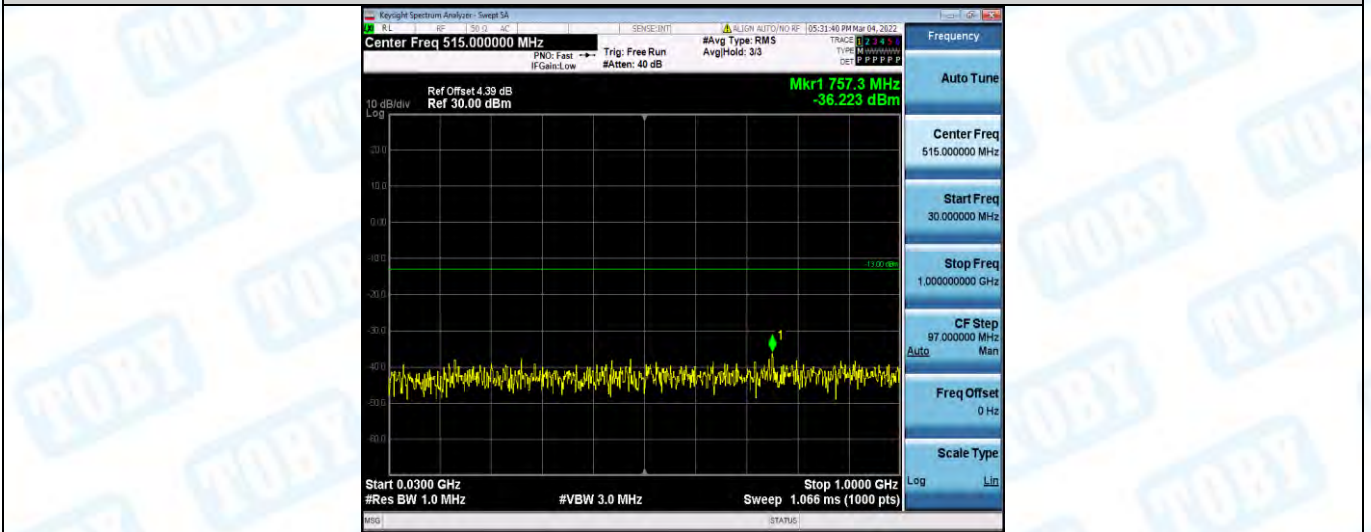

Band2-5MHz-QPSK-18900-1RB#0-Range1:30~1000MHz