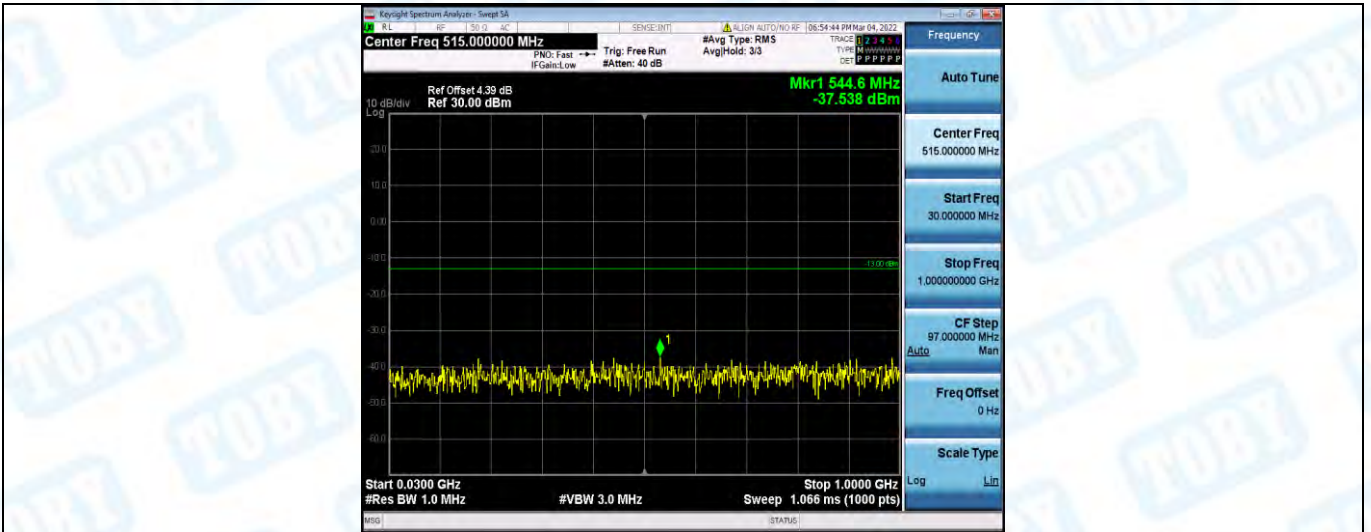

Band2-20MHz-16QAM-18700-1RB#0-Range1:30~1000MHz

Band2-20MHz-16QAM-18700-1RB#0-Range2:1000~20000MHz

Band2-20MHz-16QAM-18900-1RB#0-Range1:30~1000MHz

Band2-20MHz-16QAM-18900-1RB#0-Range2:1000~20000MHz

Band2-20MHz-16QAM-19100-1RB#0-Range1:30~1000MHz