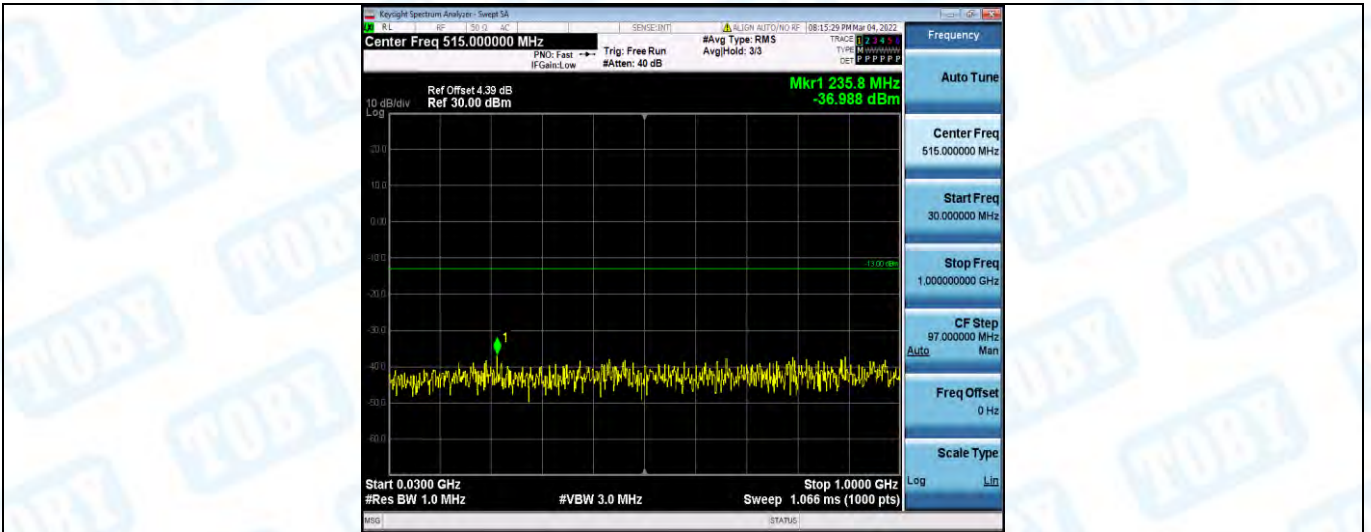

Band4-5MHz-16QAM-20375-1RB#0-Range1:30~1000MHz