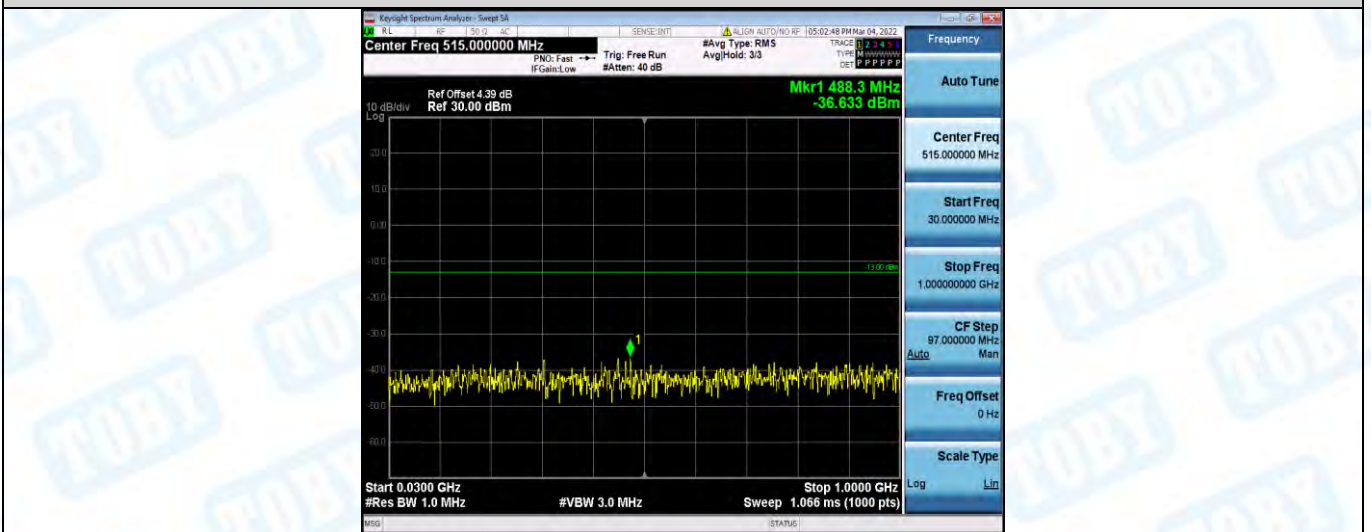

Band2-3MHz-QPSK-18615-1RB#0-Range1:30~1000MHz