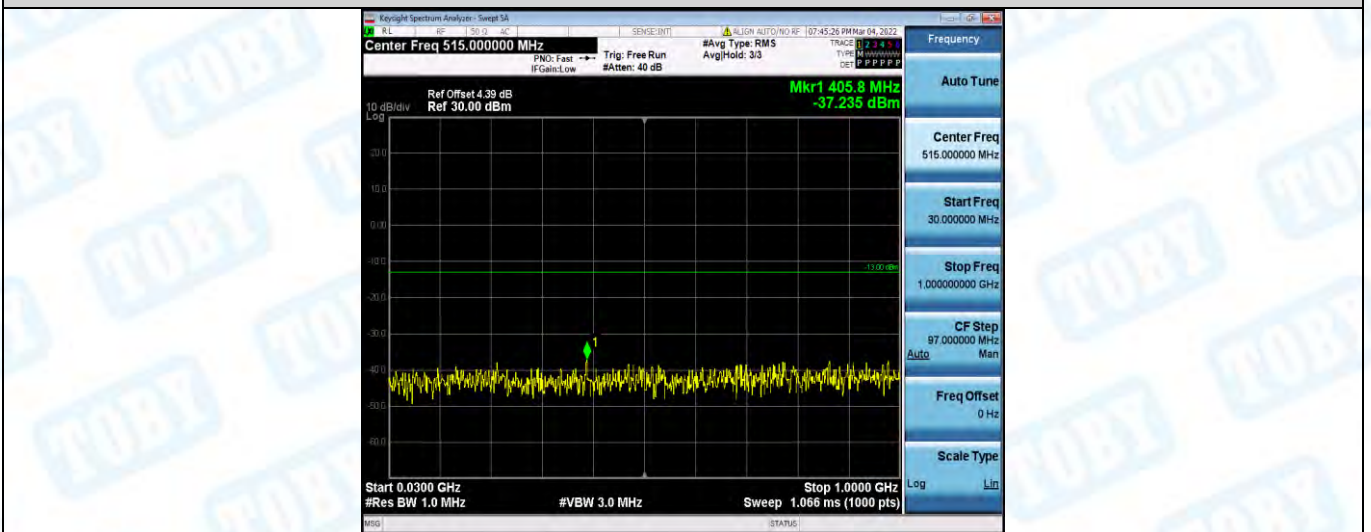

Band4-1.4MHz-16QAM-20175-1RB#0-Range2:1000~20000MHz

Band4-1.4MHz-16QAM-20393-1RB#0-Range1:30~1000MHz

Band4-1.4MHz-16QAM-20393-1RB#0-Range2:1000~2000MHz

Band4-3MHz-QPSK-19965-1RB#0-Range1:30~1000MHz

Band4-3MHz-QPSK-19965-1RB#0-Range2:1000~2000MHz