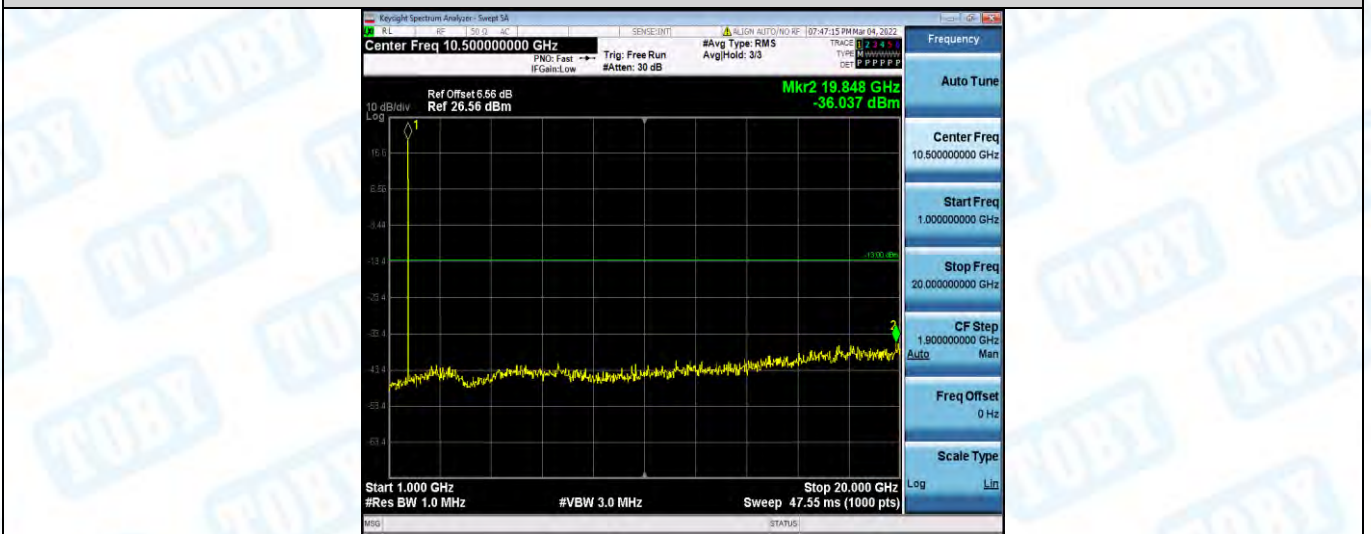

Band4-3MHz-16QAM-20175-1RB#0-Range2:1000~20000MHz