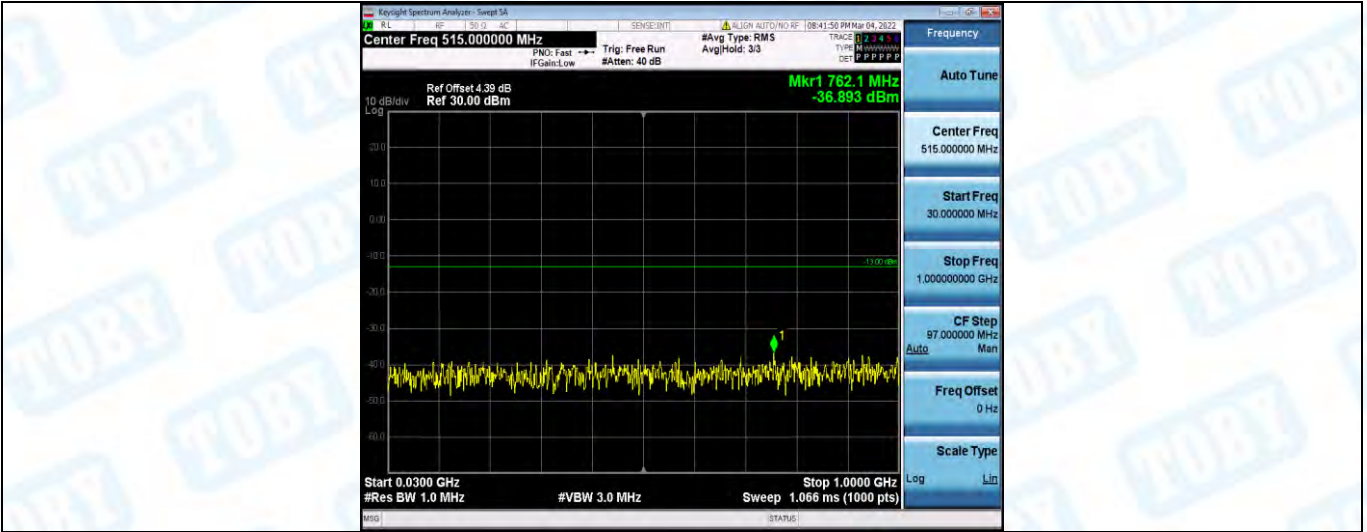

Band4-10MHz-QPSK-20350-1RB#0-Range1:30~1000MHz