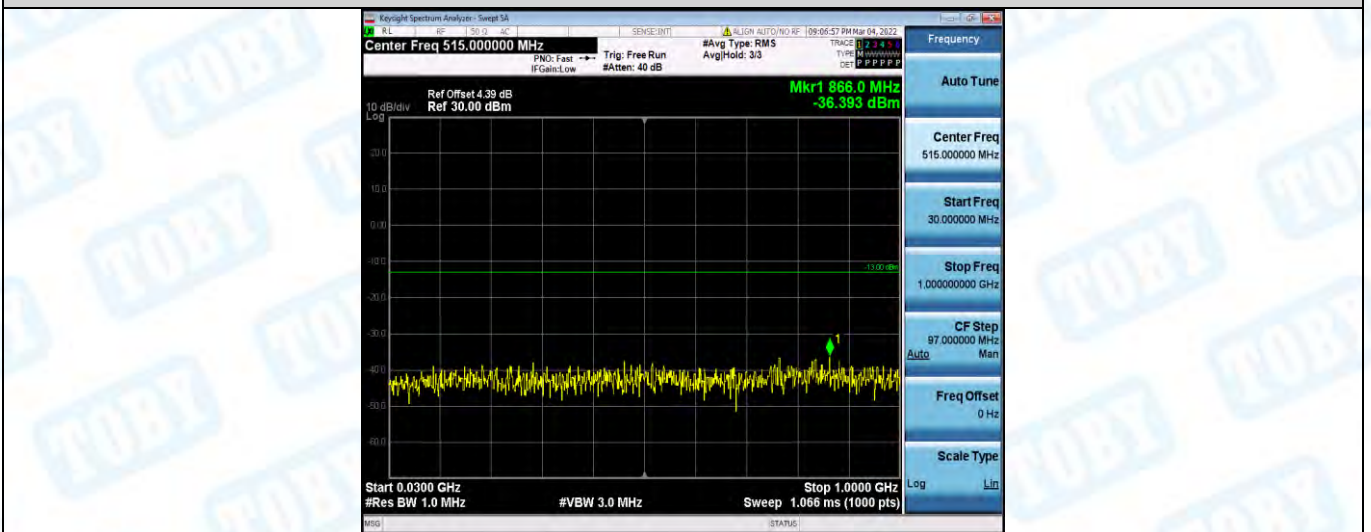

Band4-15MHz-QPSK-20325-1RB#0-Range1:30~1000MHz

Band4-15MHz-QPSK-20325-1RB#0-Range2:1000~2000MHz

Band4-15MHz-16QAM-20025-1RB#0-Range1:30~1000MHz

Band4-15MHz-16QAM-20025-1RB#0-Range2:1000~20000MHz

Band4-15MHz-16QAM-20175-1RB#0-Range1:30~1000MHz