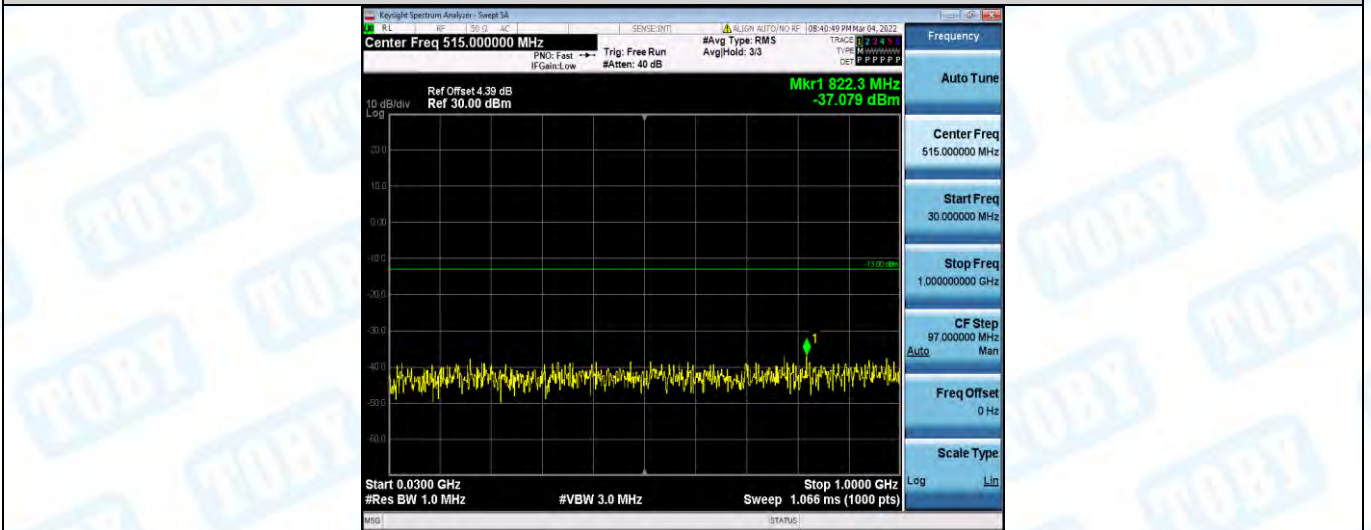

Band4-5MHz-16QAM-20375-1RB#0-Range1:30~1000MHz

Band4-5MHz-16QAM-20375-1RB#0-Range2:1000~2000MHz

Band4-10MHz-QPSK-20000-1RB#0-Range1:30~1000MHz

Band4-10MHz-QPSK-20000-1RB#0-Range2:1000~2000MHz

Band4-10MHz-QPSK-20175-1RB#0-Range1:30~1000MHz