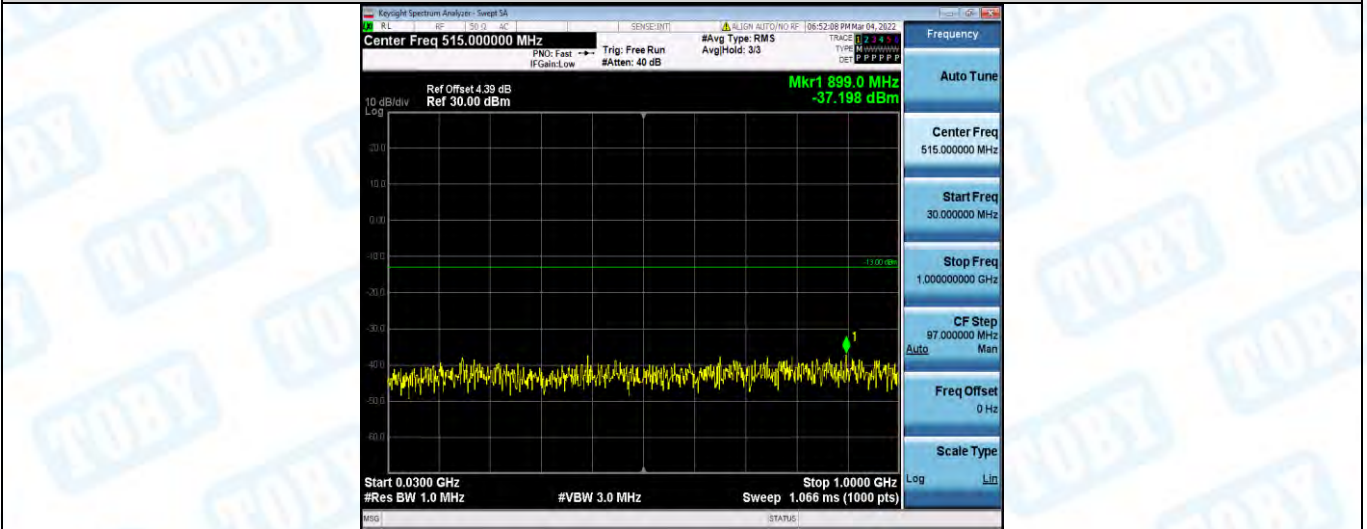

Band2-15MHz-16QAM-18900-1RB#0-Range1:30~1000MHz

Band2-15MHz-16QAM-18900-1RB#0-Range2:1000~20000MHz

Band2-15MHz-16QAM-19125-1RB#0-Range1:30~1000MHz

Band2-15MHz-16QAM-19125-1RB#0-Range2:1000~20000MHz

Band2-20MHz-QPSK-18700-1RB#0-Range1:30~1000MHz