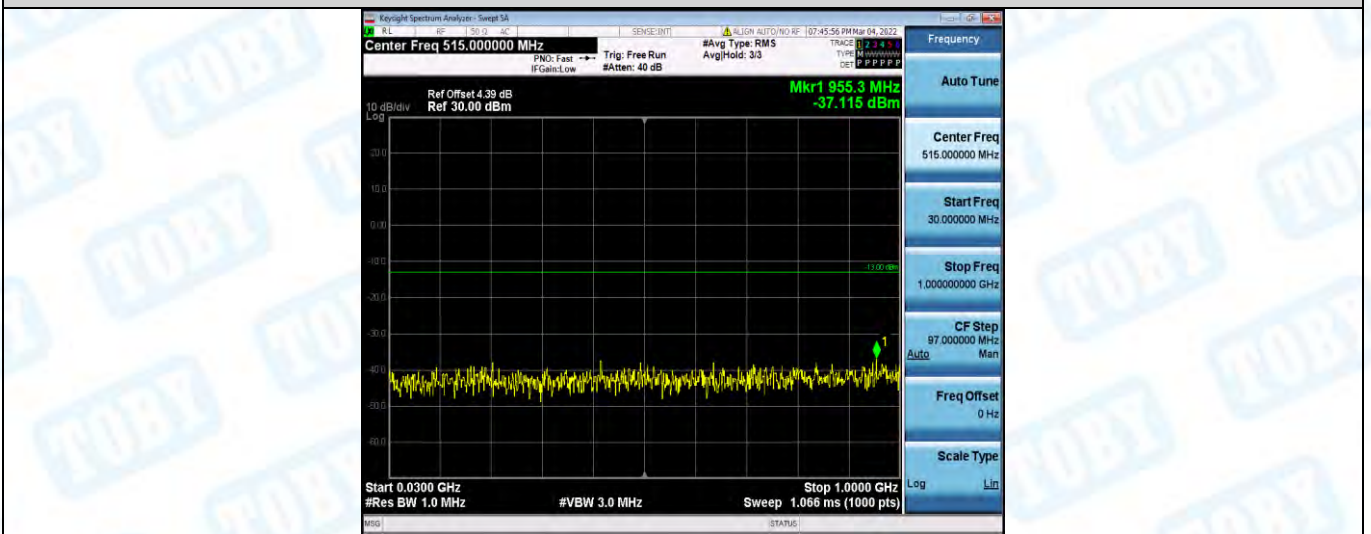

Band4-3MHz-QPSK-20175-1RB#0-Range1:30~1000MHz

Band4-3MHz-QPSK-20175-1RB#0-Range2:1000~20000MHz

Band4-3MHz-QPSK-20385-1RB#0-Range1:30~1000MHz

Band4-3MHz-QPSK-20385-1RB#0-Range2: 1000~20000MHz

Band4-3MHz-16QAM-19965-1RB#0-Range1:30~1000MHz