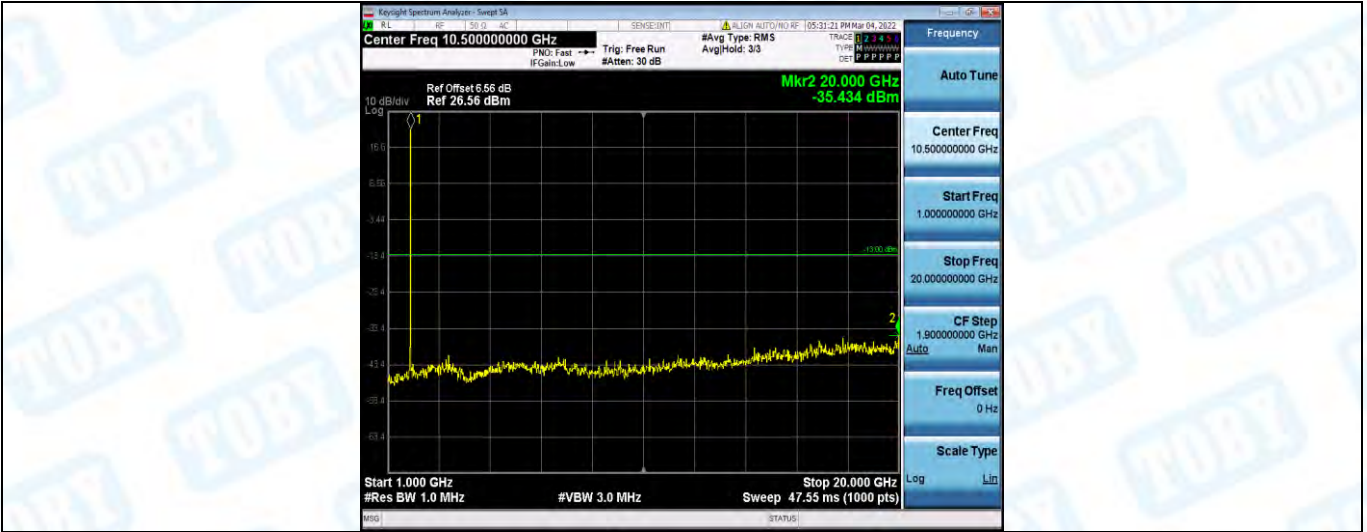

Band2-5MHz-16QAM-18625-1RB#0-Range2:1000~20000MHz