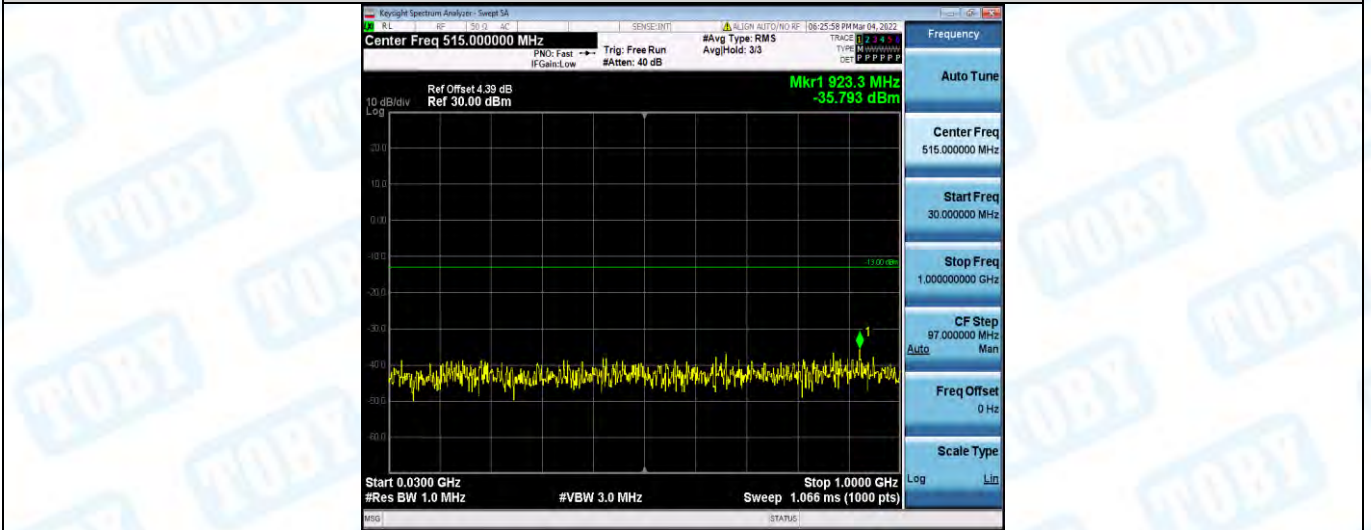

Band2-10MHz-16QAM-19150-1RB#0-Range1:30~1000MHz

Band2-10MHz-16QAM-19150-1RB#0-Range2:1000~20000MHz

Band2-15MHz-QPSK-18675-1RB#0-Range1:30~1000MHz

Band2-15MHz-QPSK-18675-1RB#0-Range2:1000~20000MHz

Band2-15MHz-QPSK-18900-1RB#0-Range1:30~1000MHz