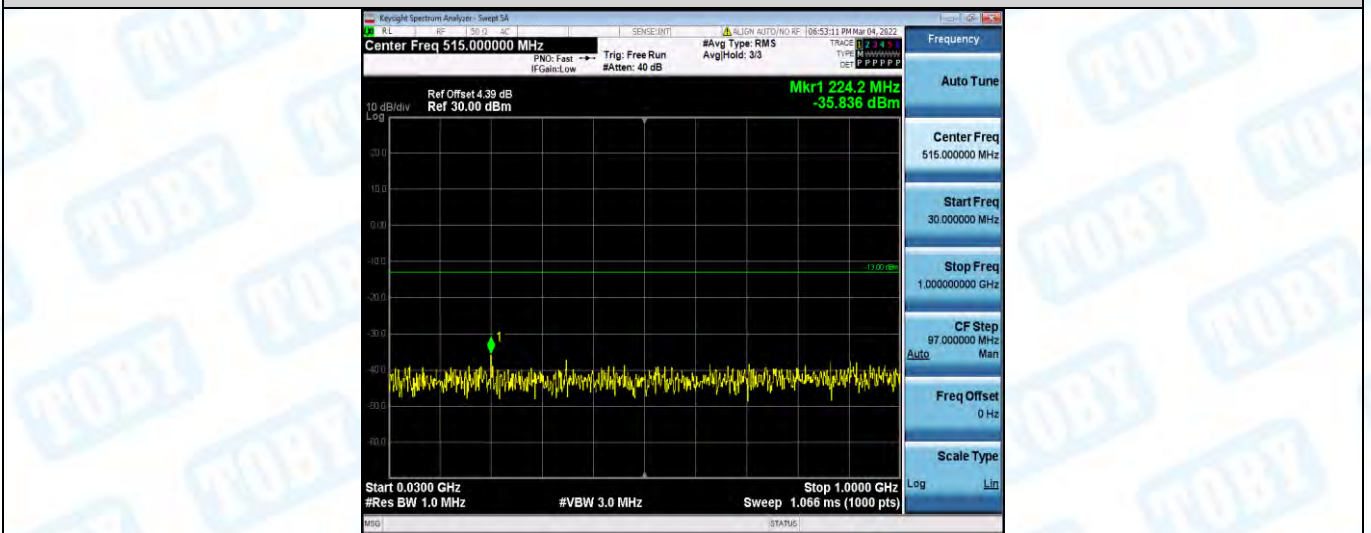

Band2-20MHz-QPSK-18900-1RB#0-Range1:30~1000MHz