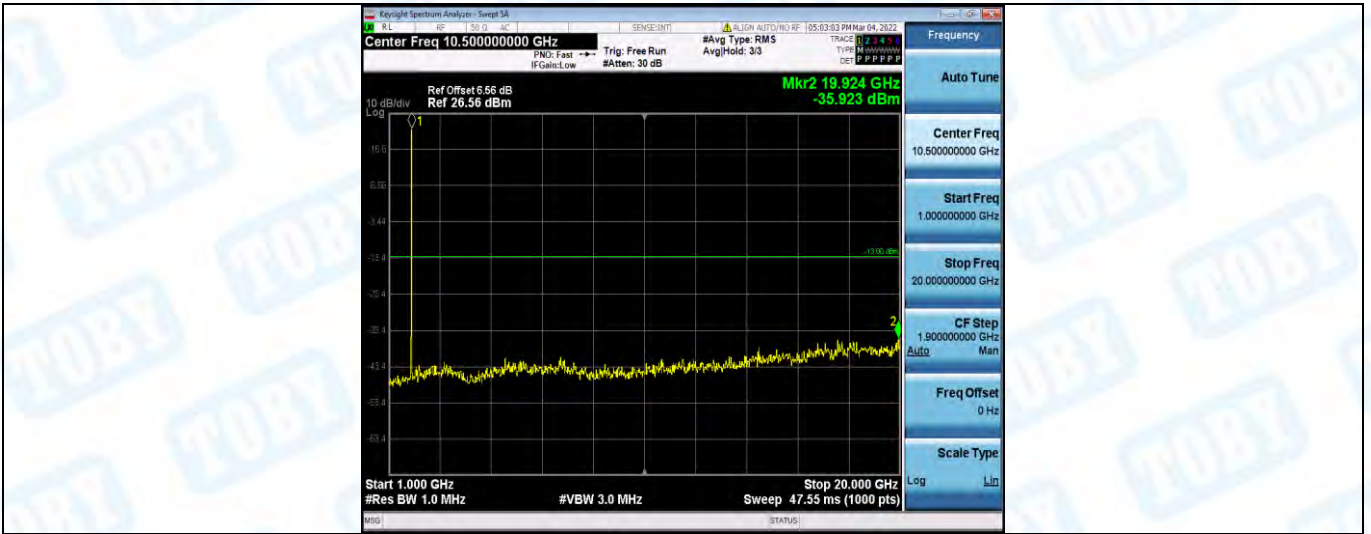

Band2-1.4MHz-16QAM-19193-1RB#0-Range2:1000~2000MHz

Band2-3MHz-QPSK-18615-1RB#0-Range1:30~1000MHz

Band2-3MHz-QPSK-18615-1RB#0-Range2:1000~2000MHz

Band2-3MHz-QPSK-18900-1RB#0-Range1:30~1000MHz

Band2-3MHz-QPSK-18900-1RB#0-Range2:1000~20000MHz