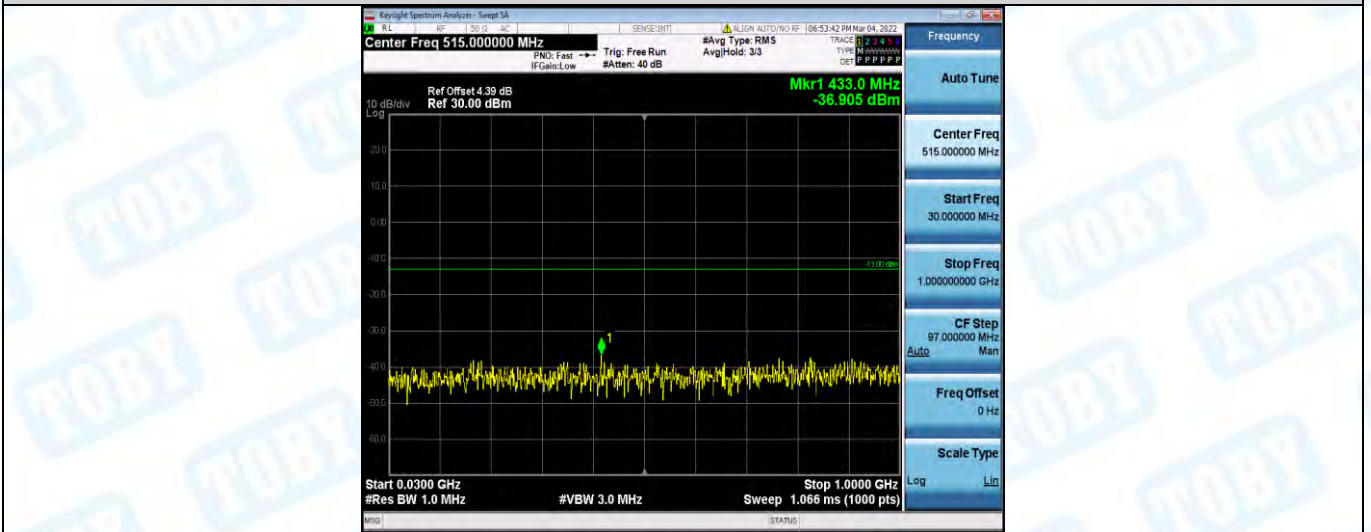

Band2-20MHz-16QAM-18900-1RB#0-Range1:30~1000MHz