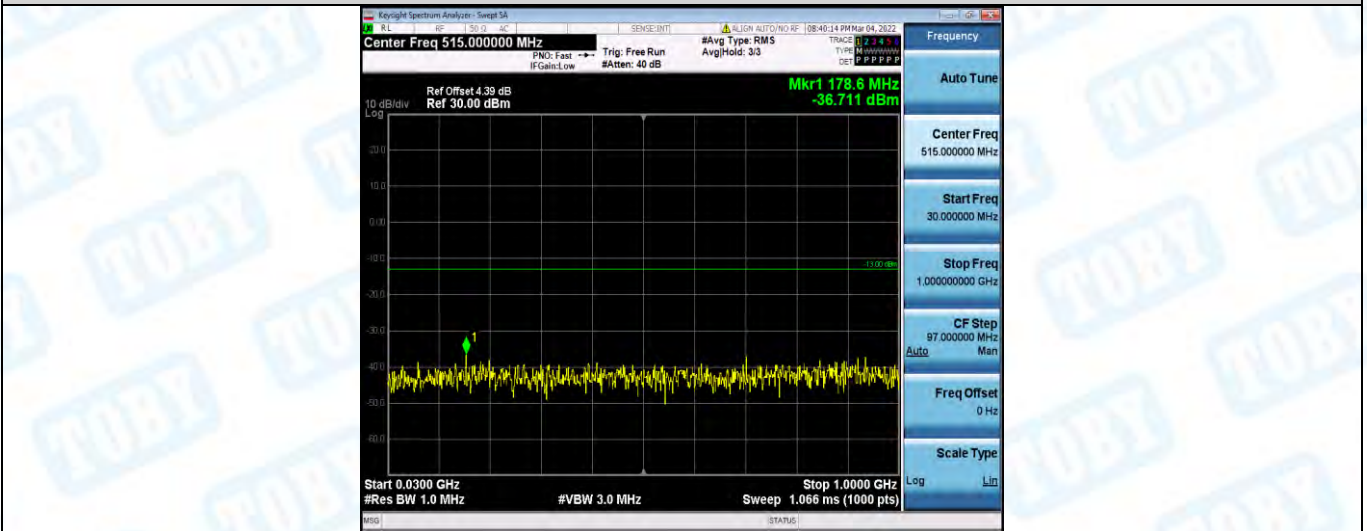

Band4-10MHz-QPSK-20175-1RB#0-Range2:1000~20000MHz

Band4-10MHz-QPSK-20350-1RB#0-Range1:30~1000MHz

Band4-10MHz-QPSK-20350-1RB#0-Range2:1000~2000MHz

Band4-10MHz-16QAM-20000-1RB#0-Range1:30~1000MHz

Band4-10MHz-16QAM-20000-1RB#0-Range2:1000~2000MHz