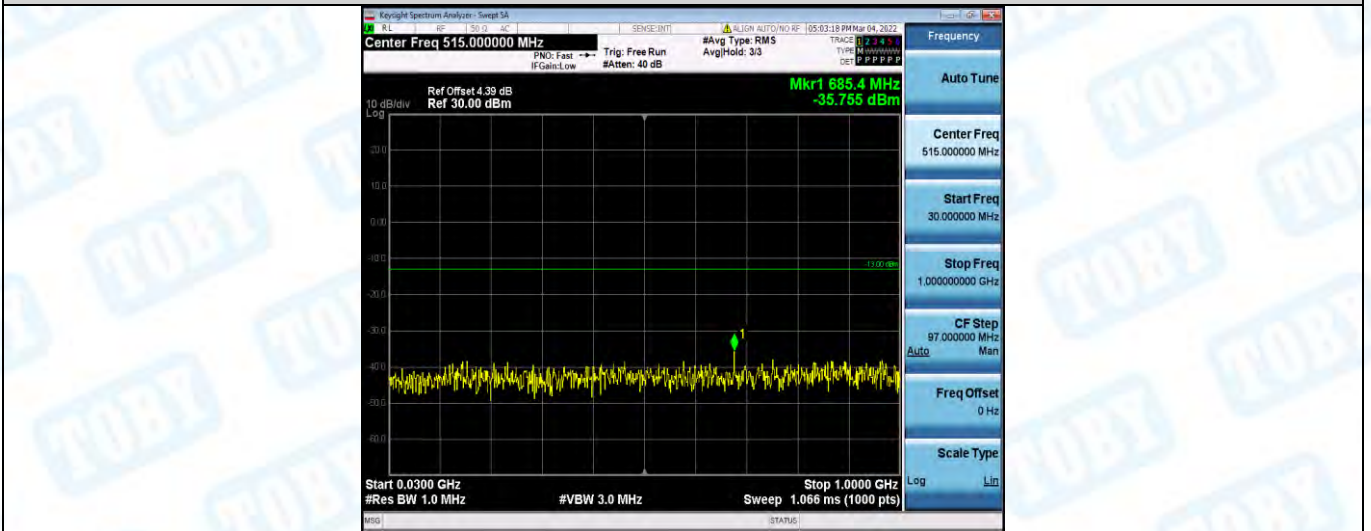

Band2-3MHz-QPSK-19185-1RB#0-Range1:30~1000MHz

Band2-3MHz-QPSK-19185-1RB#0-Range2: 1000~20000MHz

Band2-3MHz-16QAM-18615-1RB#0-Range1:30~1000MHz

Band2-3MHz-16QAM-18615-1RB#0-Range2:1000~20000MHz

Band2-3MHz-16QAM-18900-1RB#0-Range1:30~1000MHz