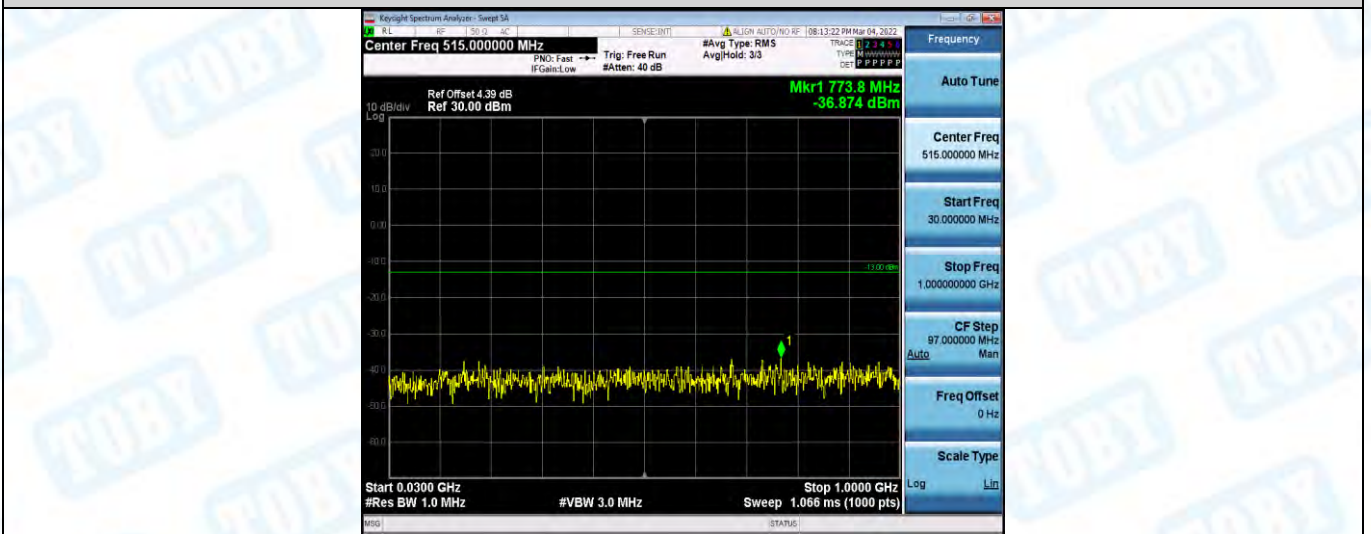

Band4-5MHz-16QAM-19975-1RB#0-Range1:30~1000MHz