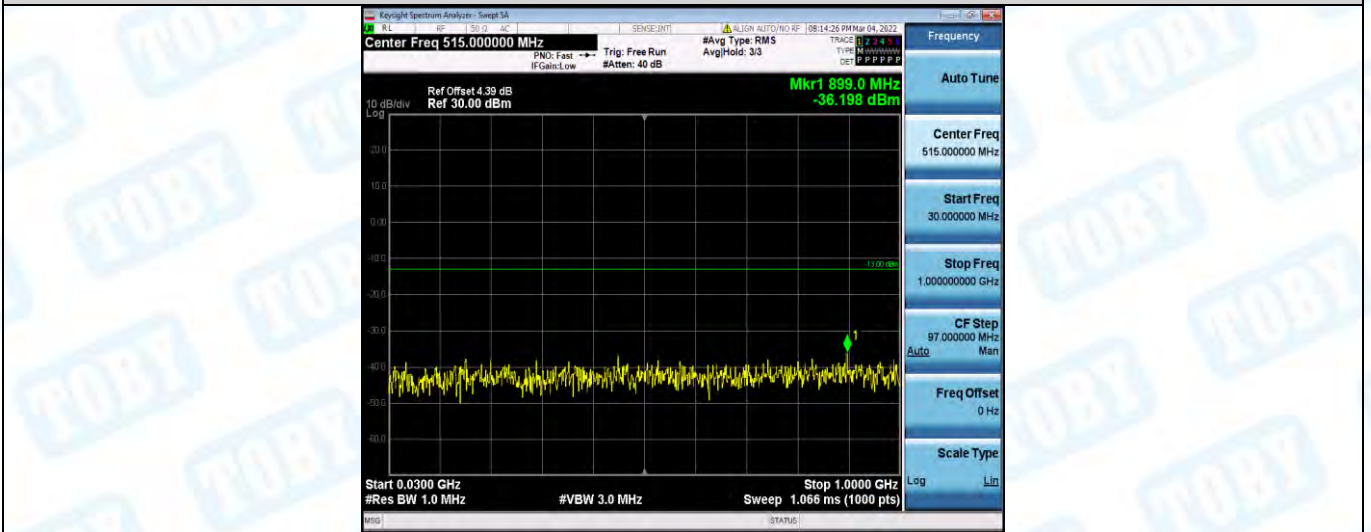

Band4-5MHz-QPSK-20375-1RB#0-Range2: 1000~20000MHz

Band4-5MHz-16QAM-19975-1RB#0-Range1:30~1000MHz

Band4-5MHz-16QAM-19975-1RB#0-Range2:1000~20000MHz

Band4-5MHz-16QAM-20175-1RB#0-Range1:30~1000MHz

Band4-5MHz-16QAM-20175-1RB#0-Range2:1000~20000MHz