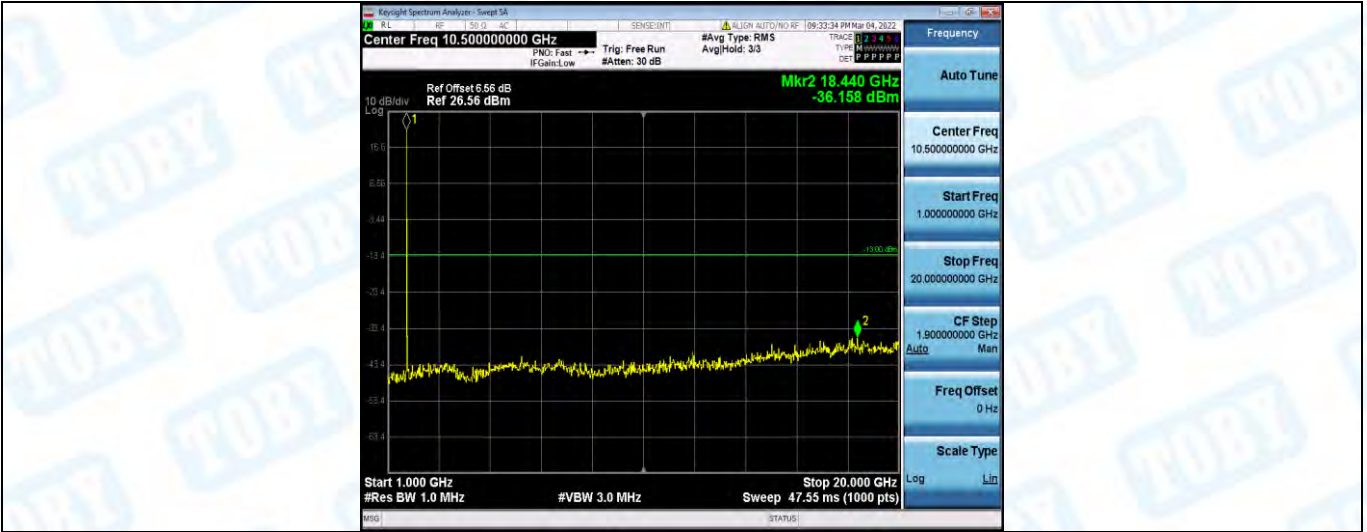

Band4-15MHz-16QAM-20175-1RB#0-Range2:1000~20000MHz

Band4-15MHz-16QAM-20325-1RB#0-Range1:30~1000MHz

Band4-15MHz-16QAM-20325-1RB#0-Range2:1000~20000MHz

Band4-20MHz-QPSK-20050-1RB#0-Range1:30~1000MHz

Band4-20MHz-QPSK-20050-1RB#0-Range2:1000~20000MHz