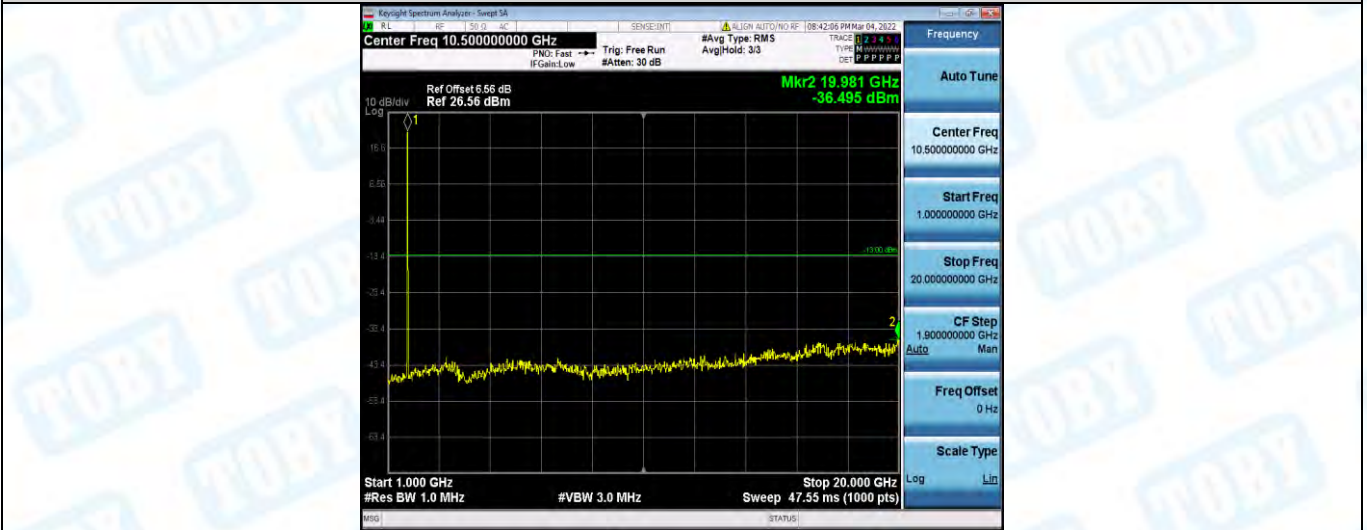

Band4-10MHz-QPSK-20175-1RB#0-Range2:1000~20000MHz

Band4-10MHz-QPSK-20350-1RB#0-Range1:30~1000MHz

Band4-10MHz-QPSK-20350-1RB#0-Range2:1000~2000MHz

Band4-10MHz-16QAM-20000-1RB#0-Range1:30~1000MHz

Band4-10MHz-16QAM-20000-1RB#0-Range2:1000~2000MHz