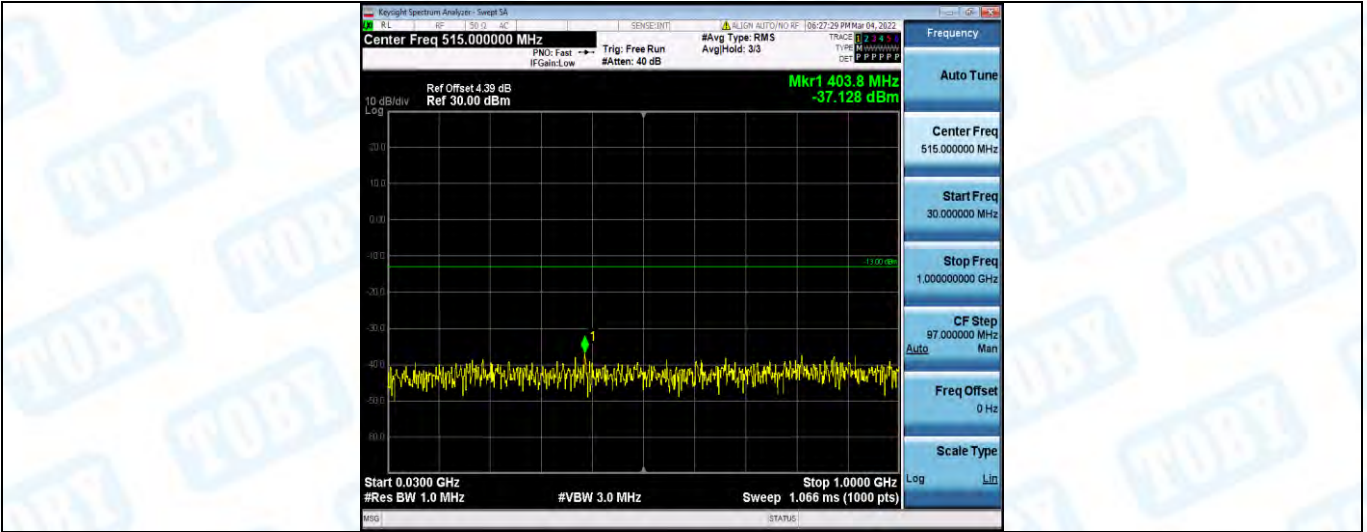

Band2-15MHz-16QAM-18900-1RB#0-Range1:30~1000MHz

Band2-15MHz-16QAM-18900-1RB#0-Range2:1000~20000MHz

Band2-15MHz-16QAM-19125-1RB#0-Range1:30~1000MHz

Band2-15MHz-16QAM-19125-1RB#0-Range2:1000~20000MHz

Band2-20MHz-QPSK-18700-1RB#0-Range1:30~1000MHz