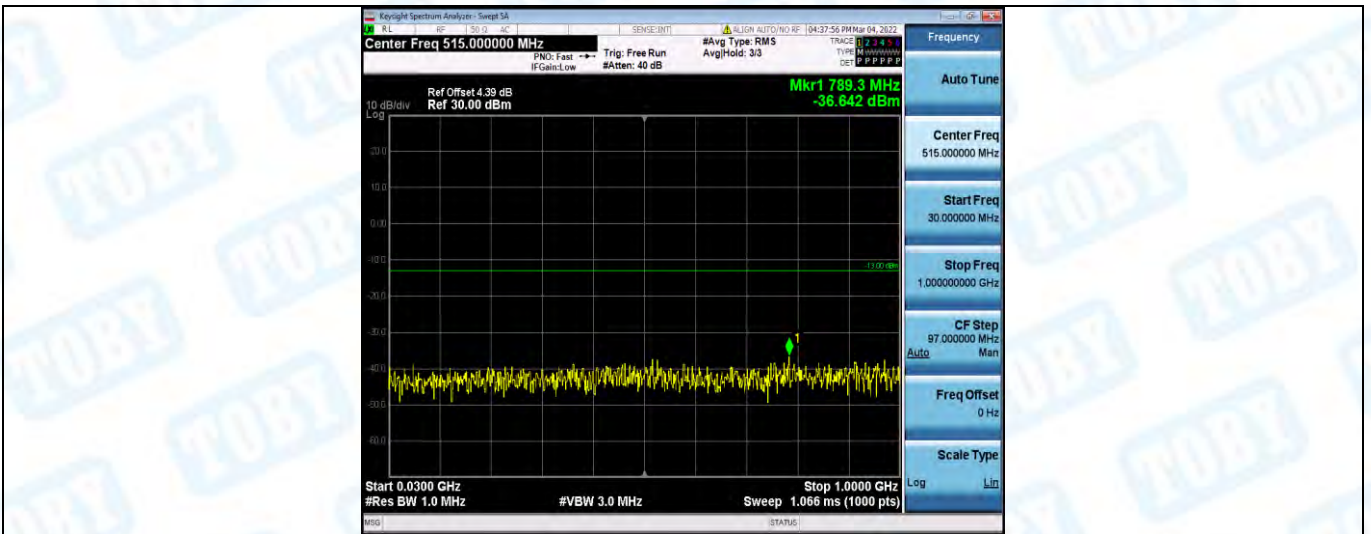

### Test Graphs

Band2-1.4MHz-QPSK-18900-1RB#0-Range1:30~1000MHz

Band2-1.4MHz-QPSK-18900-1RB#0-Range2:1000~2000MHz

Band2-1.4MHz-QPSK-19193-1RB#0-Range1:30~1000MHz

Band2-1.4MHz-QPSK-19193-1RB#0-Range2:1000~2000MHz