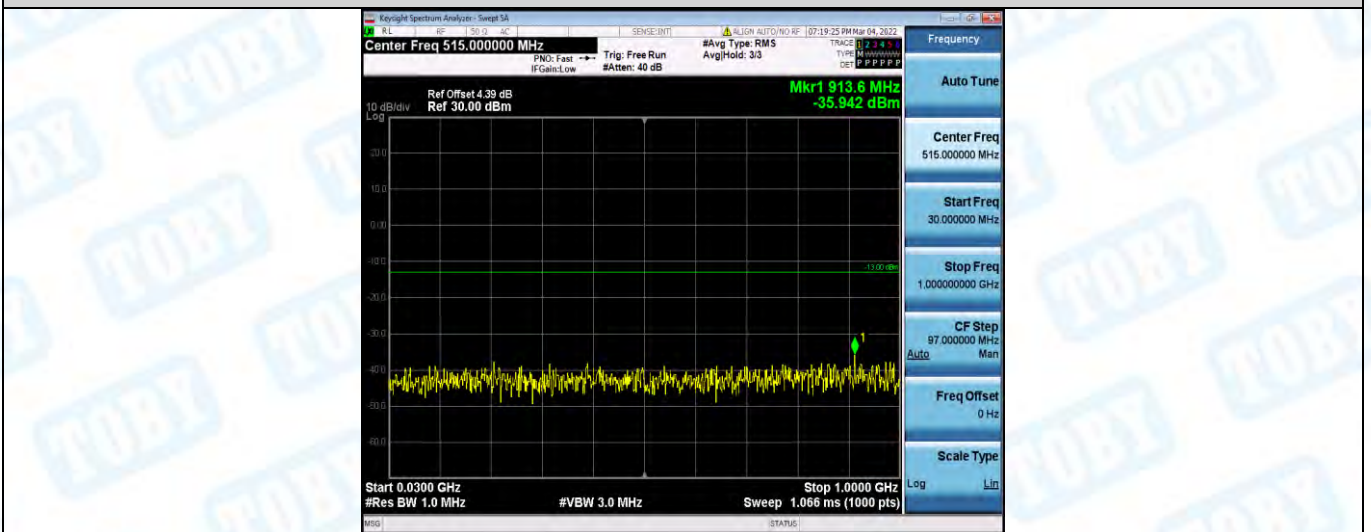

Band4-1.4MHz-QPSK-20393-1RB#0-Range1:30~1000MHz

Band4-1.4MHz-QPSK-20393-1RB#0-Range2:1000~2000MHz

Band4-1.4MHz-16QAM-19957-1RB#0-Range1:30~1000MHz

Band4-1.4MHz-16QAM-19957-1RB#0-Range2:1000~2000MHz

Band4-1.4MHz-16QAM-20175-1RB#0-Range1:30~1000MHz