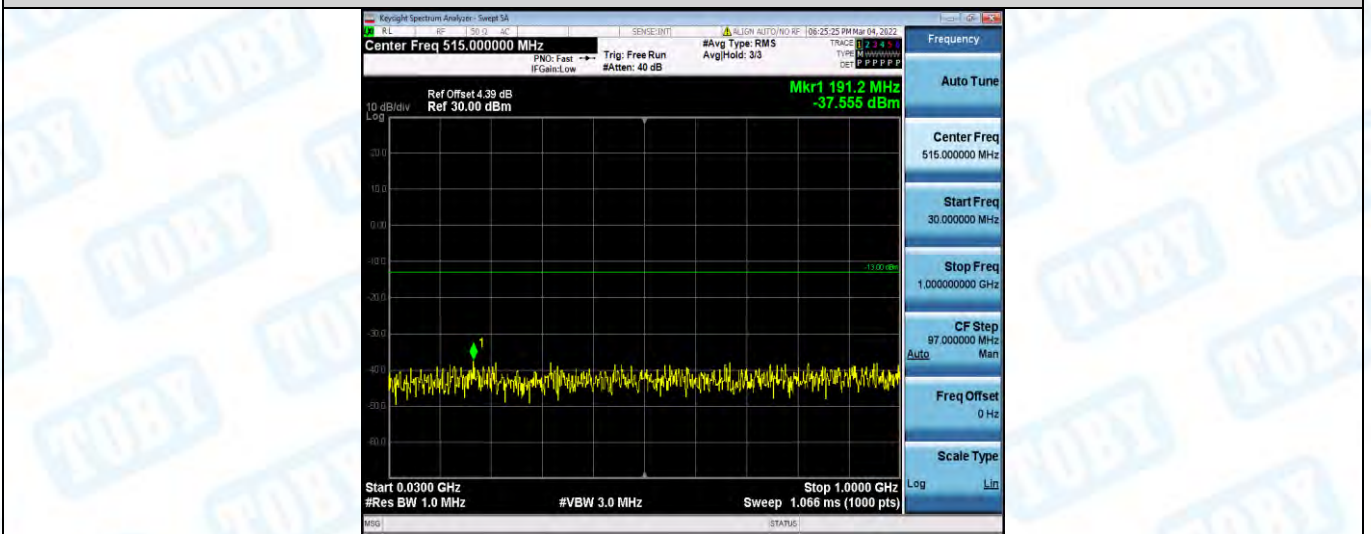

Band2-15MHz-QPSK-18900-1RB#0-Range2:1000~20000MHz

Band2-15MHz-QPSK-19125-1RB#0-Range1:30~1000MHz

Band2-15MHz-QPSK-19125-1RB#0-Range2:1000~2000MHz

Band2-15MHz-16QAM-18675-1RB#0-Range1:30~1000MHz

Band2-15MHz-16QAM-18675-1RB#0-Range2:1000~2000MHz