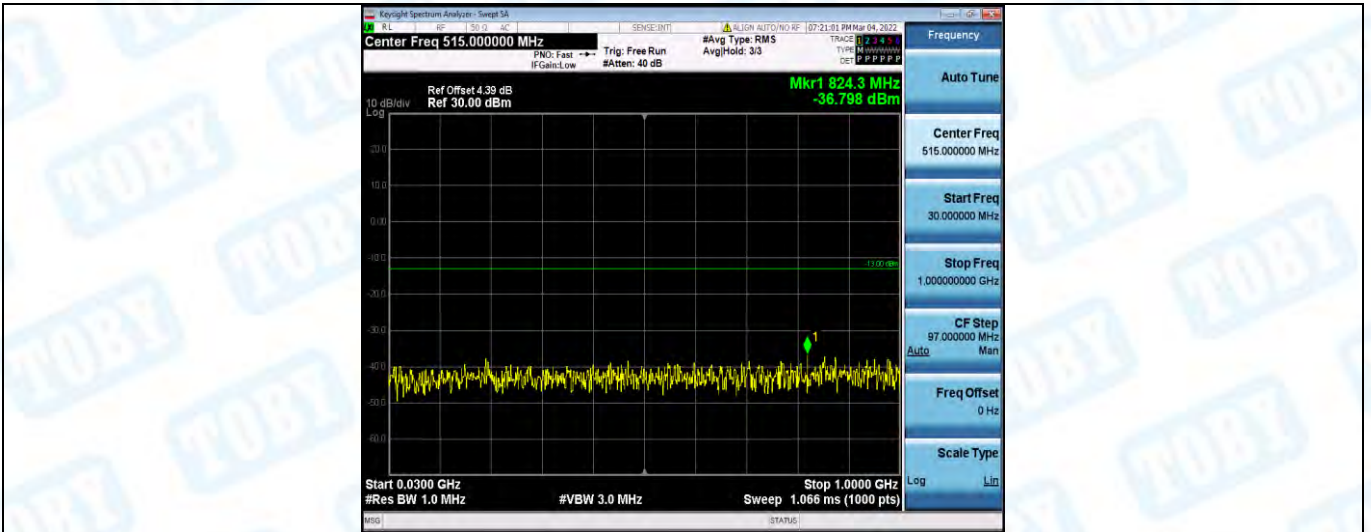

Band4-1.4MHz-QPSK-20393-1RB#0-Range1:30~1000MHz