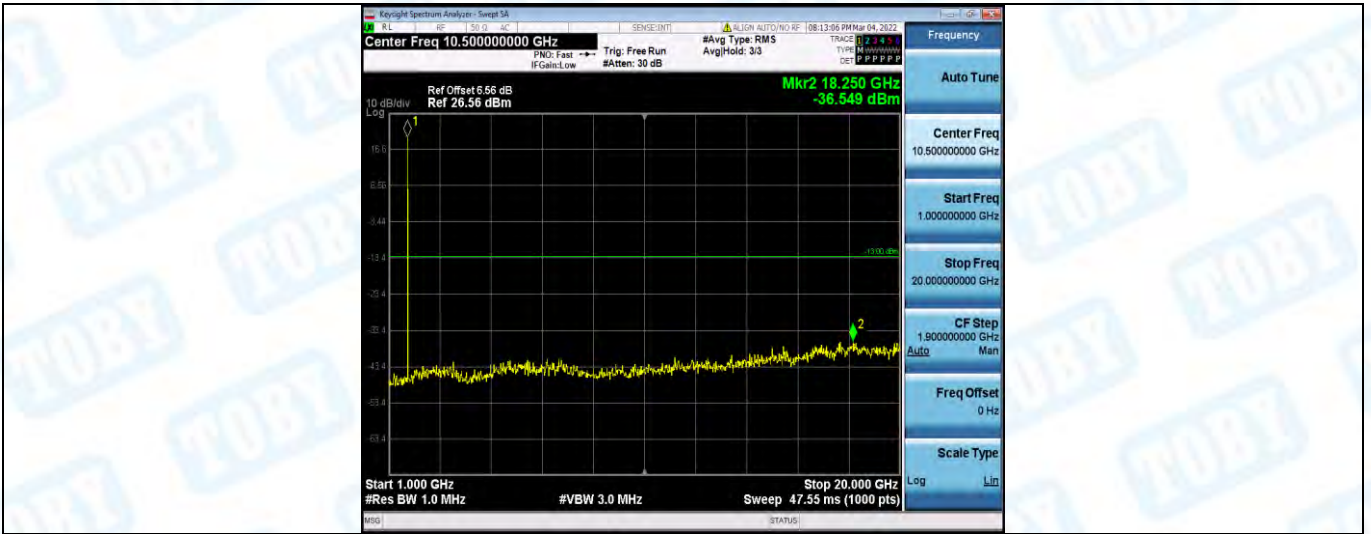

Band4-5MHz-QPSK-19975-1RB#0-Range2:1000~2000MHz