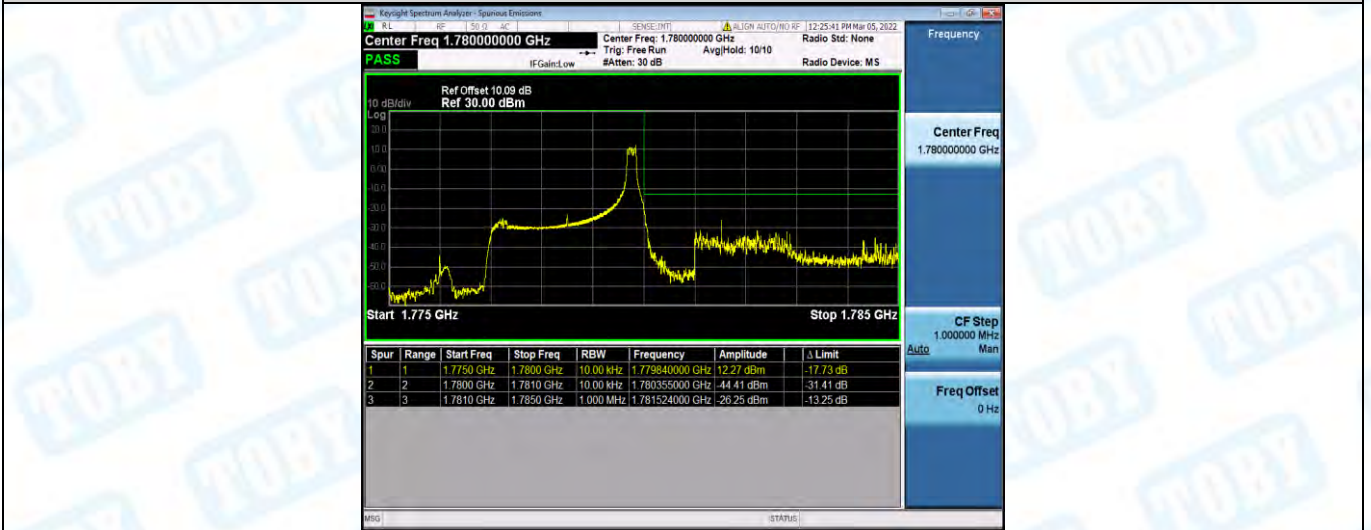

Band66-3MHz-QPSK-132657-1RB#14

Band66-3MHz-QPSK-132657-15RB#0