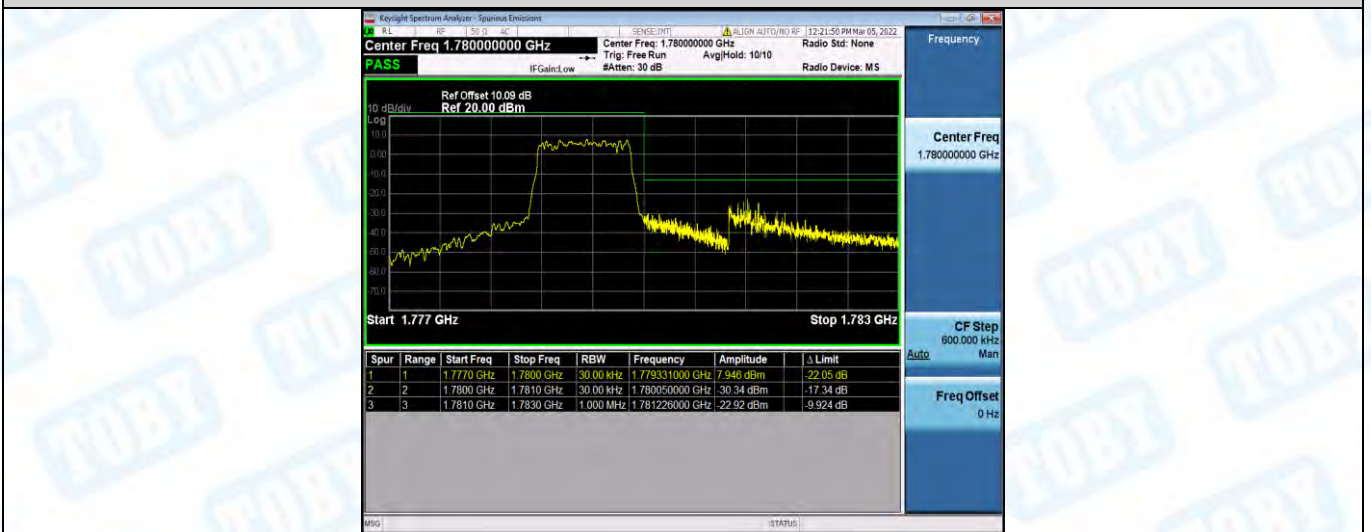

Band66-1.4MHz-16QAM-131979-6RB#0

Band66-1.4MHz-16QAM-132665-1RB#0

Band66-1.4MHz-16QAM-132665-1RB#5

Band66-1.4MHz-16QAM-132665-6RB#0

Band66-3MHz-QPSK-131987-1RB#0

Band66-3MHz-QPSK-131987-1RB#14

Band66-3MHz-QPSK-131987-15RB#0