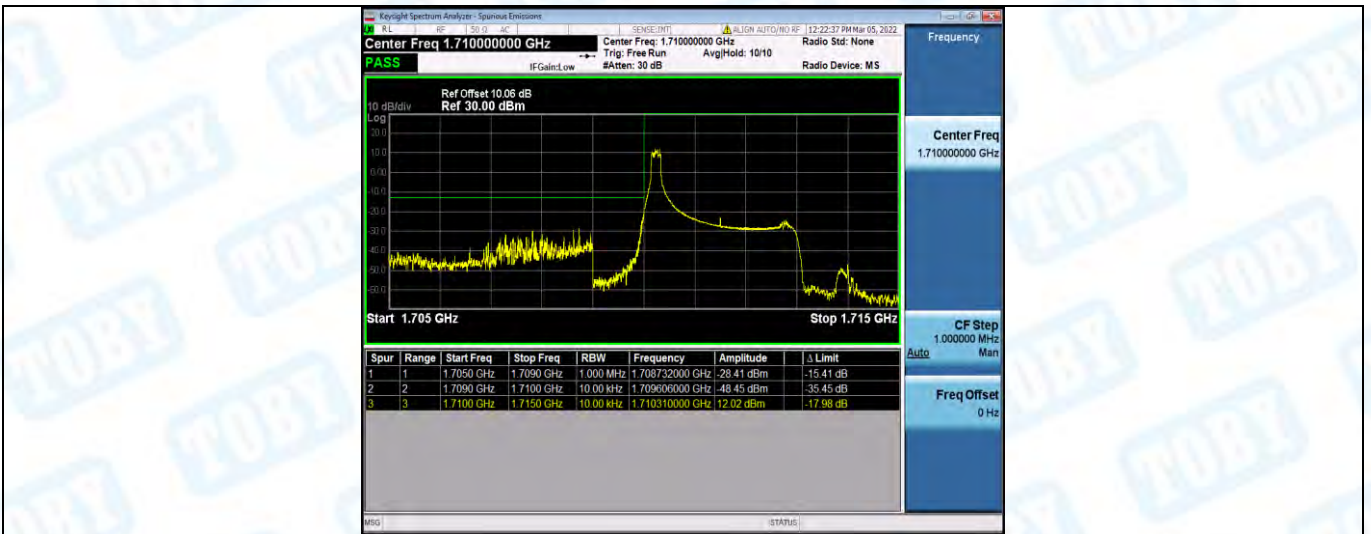

Band66-1.4MHz-16QAM-131979-6RB#0

Band66-1.4MHz-16QAM-132665-1RB#0

Band66-1.4MHz-16QAM-132665-1RB#5

Band66-1.4MHz-16QAM-132665-6RB#0

Band66-3MHz-QPSK-131987-1RB#0

Band66-3MHz-QPSK-131987-1RB#14

Band66-3MHz-QPSK-131987-15RB#0