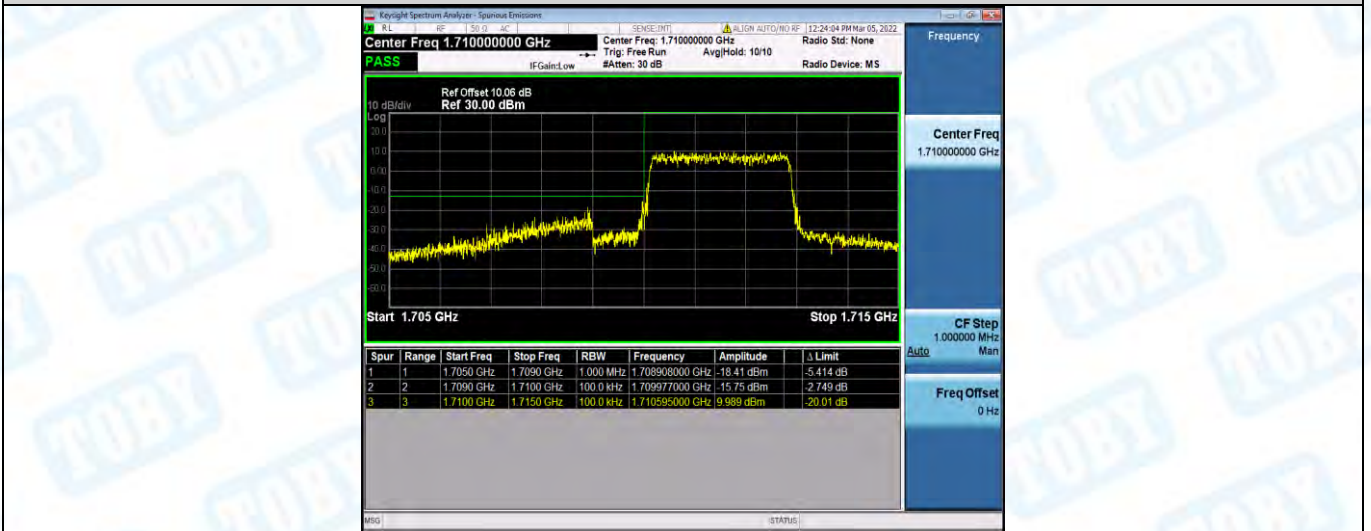

Band66-1.4MHz-16QAM-131979-6RB#0

Band66-1.4MHz-16QAM-132665-1RB#0

Band66-1.4MHz-16QAM-132665-1RB#5

Band66-1.4MHz-16QAM-132665-6RB#0

Band66-3MHz-QPSK-131987-1RB#0

Band66-3MHz-QPSK-131987-1RB#14

Band66-3MHz-QPSK-131987-15RB#0