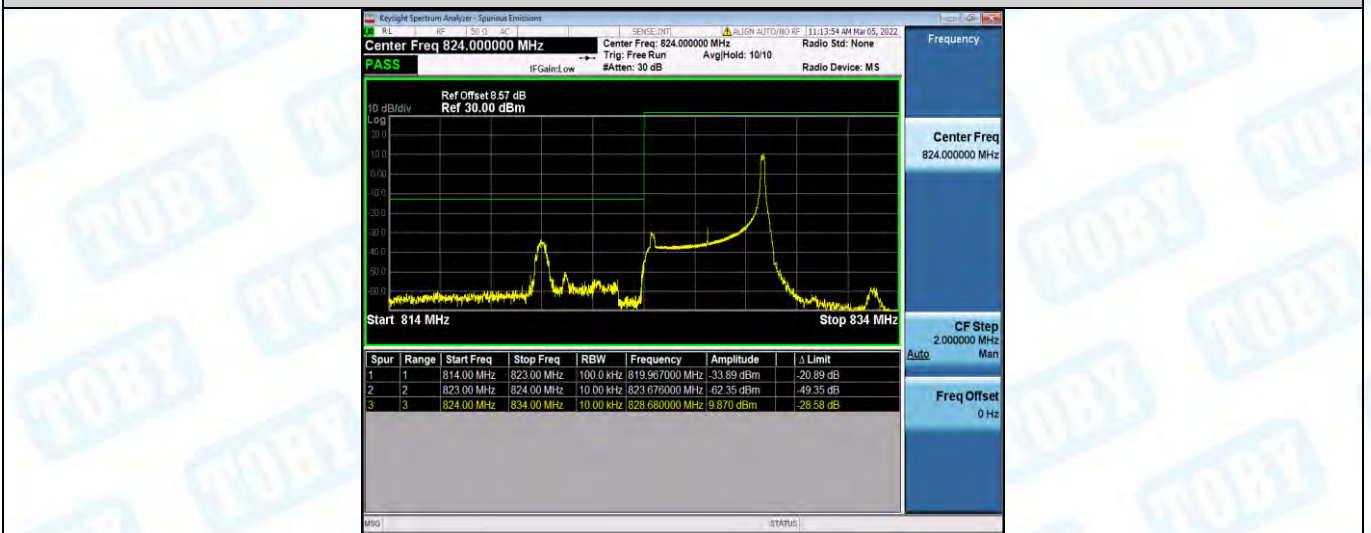

Band5-3MHz-16QAM-20415-15RB#0

Band5-3MHz-16QAM-20635-1RB#0

Band5-3MHz-16QAM-20635-1RB#14

Band5-3MHz-16QAM-20635-15RB#0

Band5-5MHz-QPSK-20425-1RB#0

Band5-5MHz-QPSK-20425-1RB#24

Band5-5MHz-QPSK-20425-25RB#0

Band5-5MHz-QPSK-20625-1RB#0