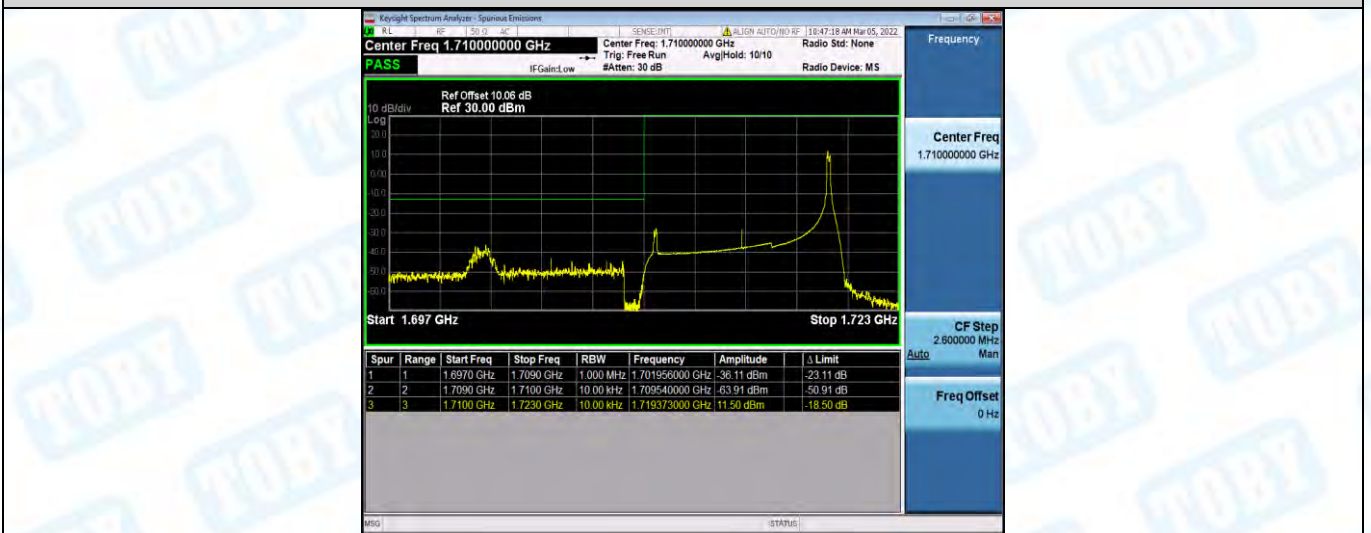

Band4-5MHz-16QAM-20375-25RB#0

Band4-10MHz-QPSK-20000-1RB#0

Band4-10MHz-QPSK-20000-1RB#49

Band4-10MHz-QPSK-20000-50RB#0

Band4-10MHz-QPSK-20350-1RB#0

Band4-10MHz-QPSK-20350-1RB#49

Band4-10MHz-QPSK-20350-50RB#0