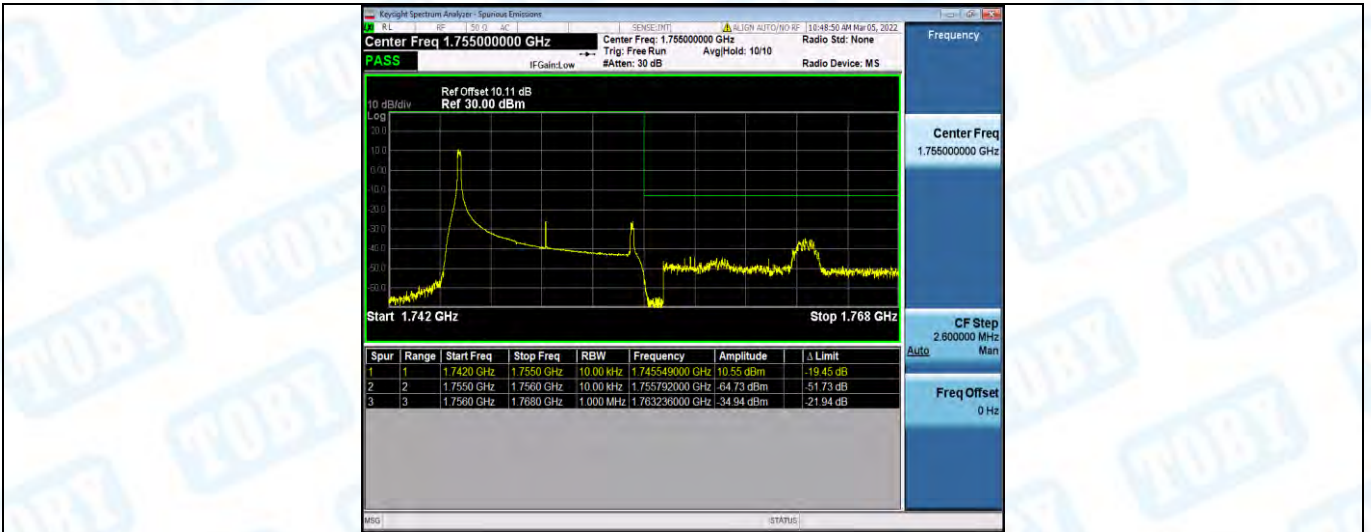

Band4-5MHz-16QAM-20375-25RB#0

Band4-10MHz-QPSK-20000-1RB#0

Band4-10MHz-QPSK-20000-1RB#49

Band4-10MHz-QPSK-20000-50RB#0

Band4-10MHz-QPSK-20350-1RB#0

Band4-10MHz-QPSK-20350-1RB#49

Band4-10MHz-QPSK-20350-50RB#0