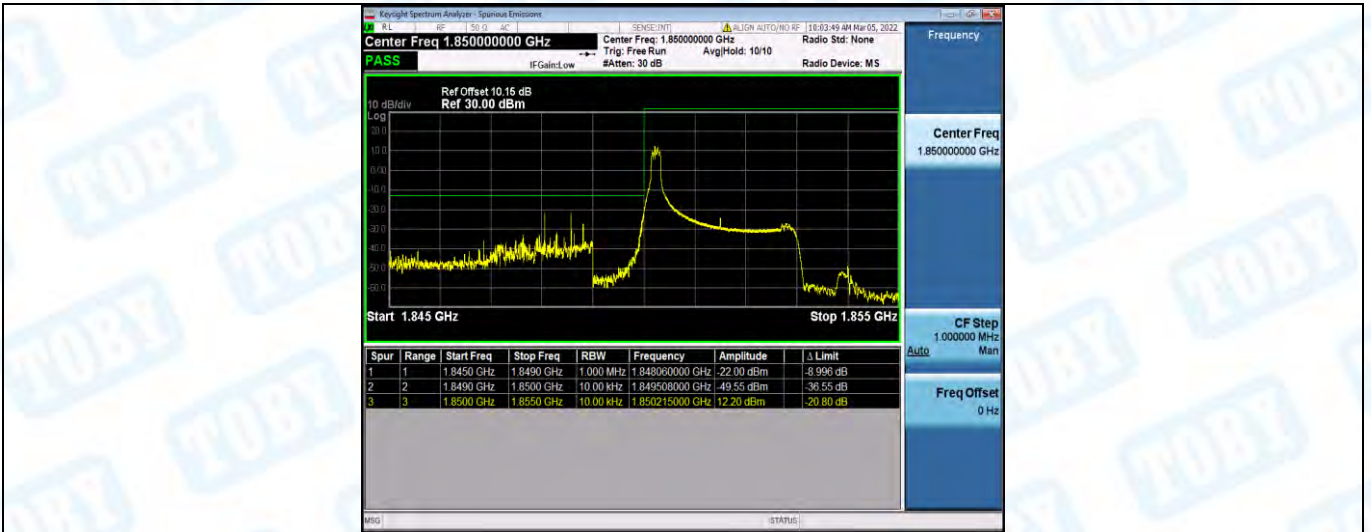

Band2-1.4MHz-16QAM-18607-1RB#5

Band2-1.4MHz-16QAM-18607-6RB#0

Band2-1.4MHz-16QAM-19193-1RB#0

Band2-1.4MHz-16QAM-19193-1RB#5

Band2-1.4MHz-16QAM-19193-6RB#0

Band2-3MHz-QPSK-18615-1RB#0

Band2-3MHz-QPSK-18615-1RB#14