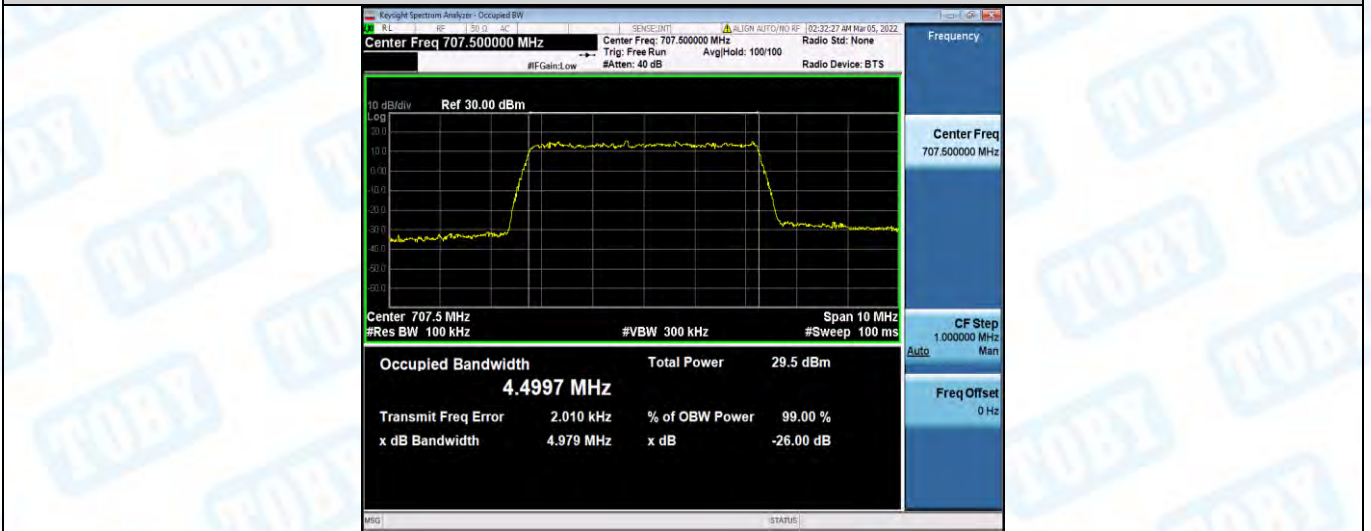

Band12-5MHz-QPSK-23095-25RB#0