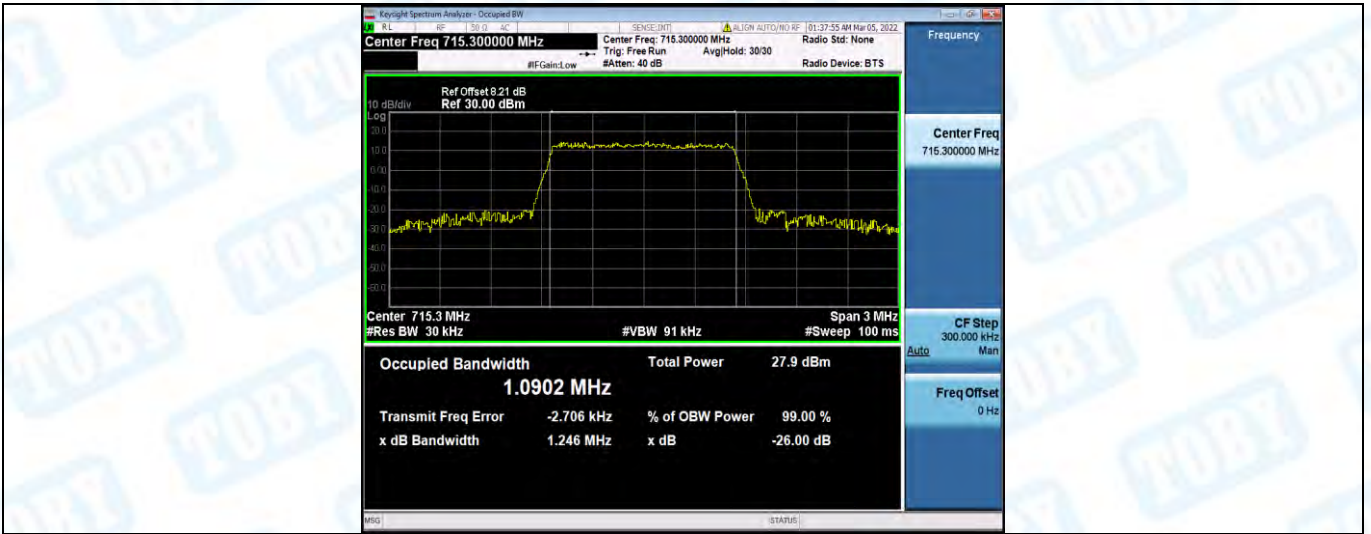

Band12-1.4MHz-16QAM-23173-6RB#0