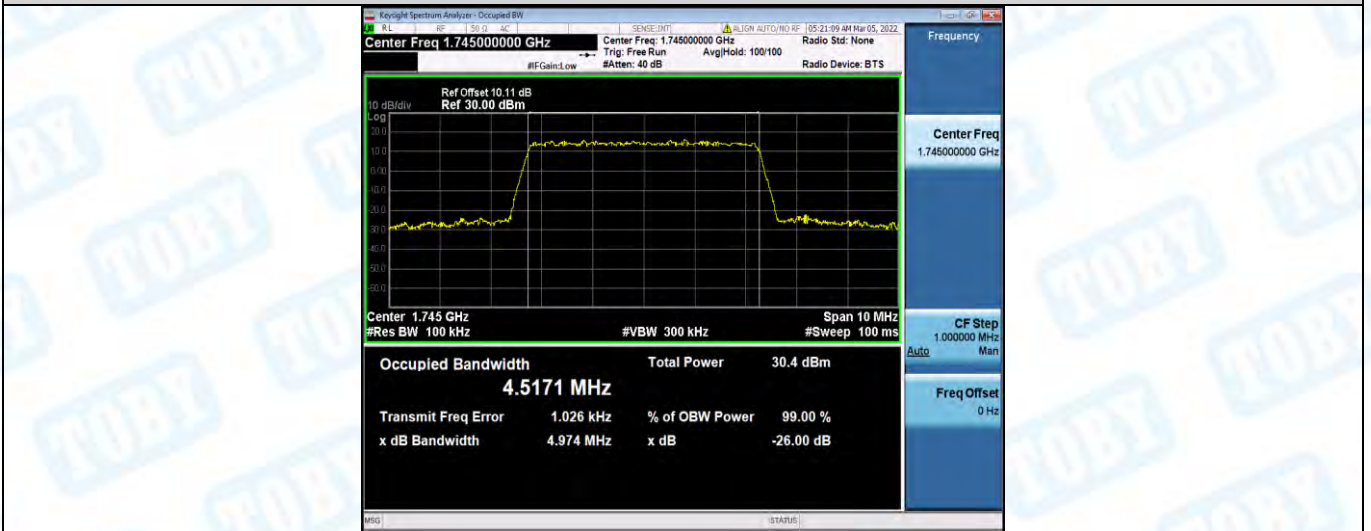

Band66-5MHz-QPSK-132322-25RB#0