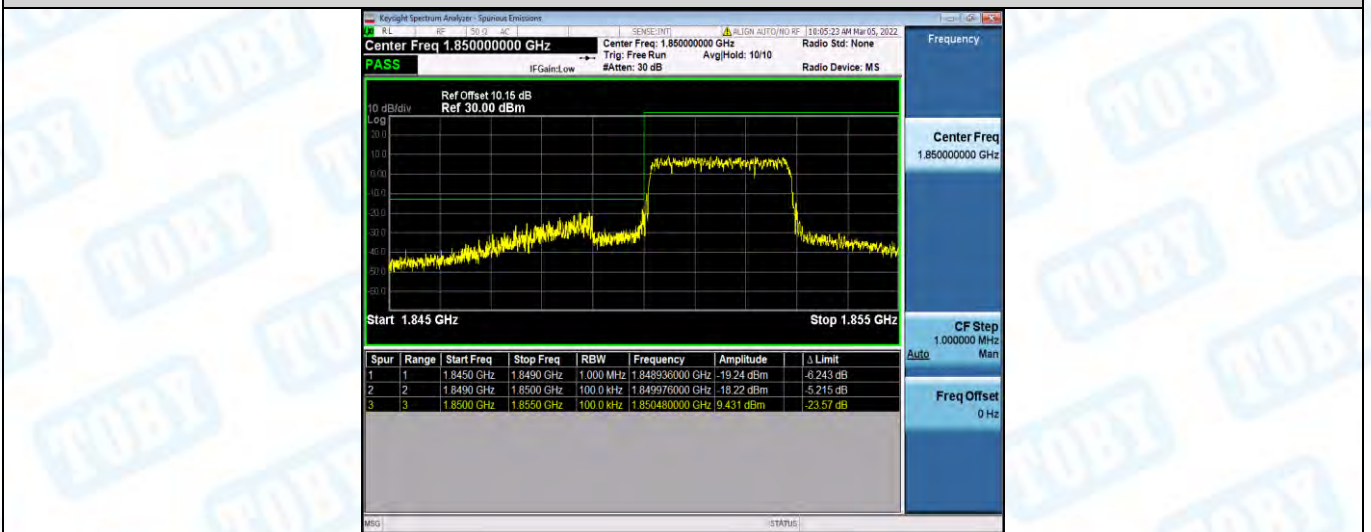

Band2-3MHz-QPSK-19185-1RB#0