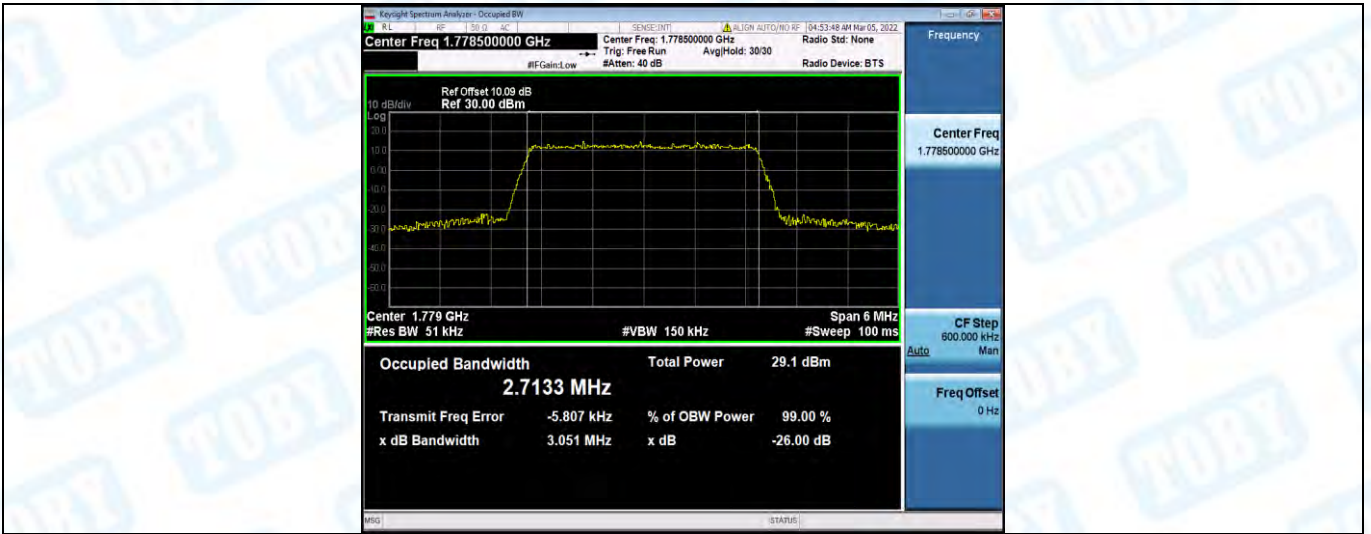

Band66-3MHz-16QAM-132657-15RB#0