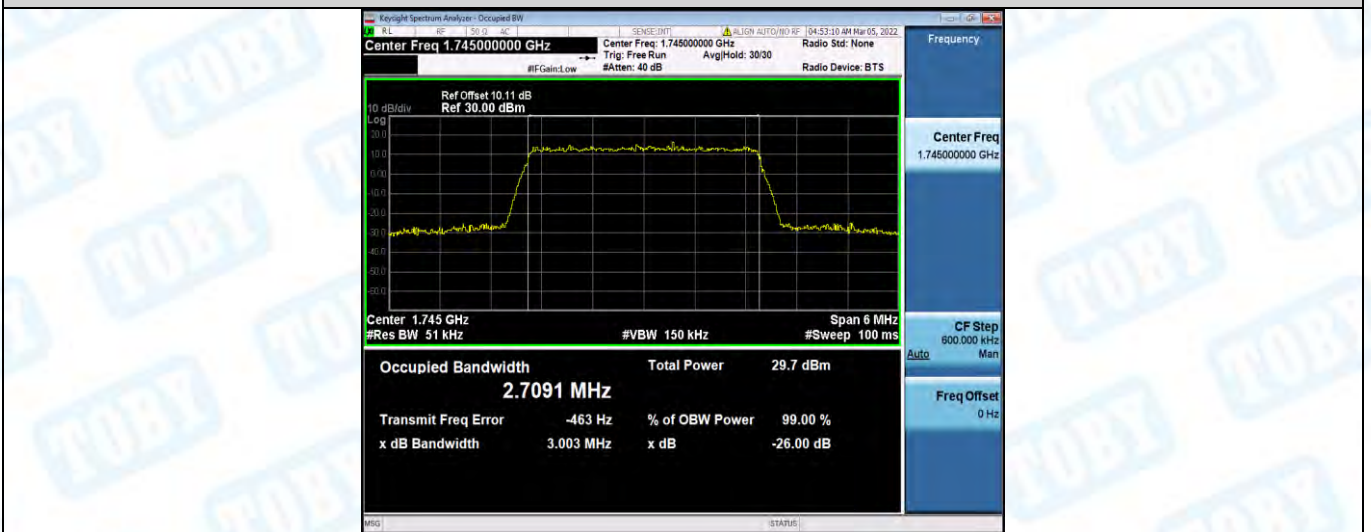

Band66-1.4MHz-16QAM-132322-6RB#0

Band66-1.4MHz-16QAM-132665-6RB#0

Band66-3MHz-QPSK-131987-15RB#0

Band66-3MHz-QPSK-132322-15RB#0

Band66-3MHz-QPSK-132657-15RB#0

Band66-3MHz-16QAM-131987-15RB#0

Band66-3MHz-16QAM-132322-15RB#0