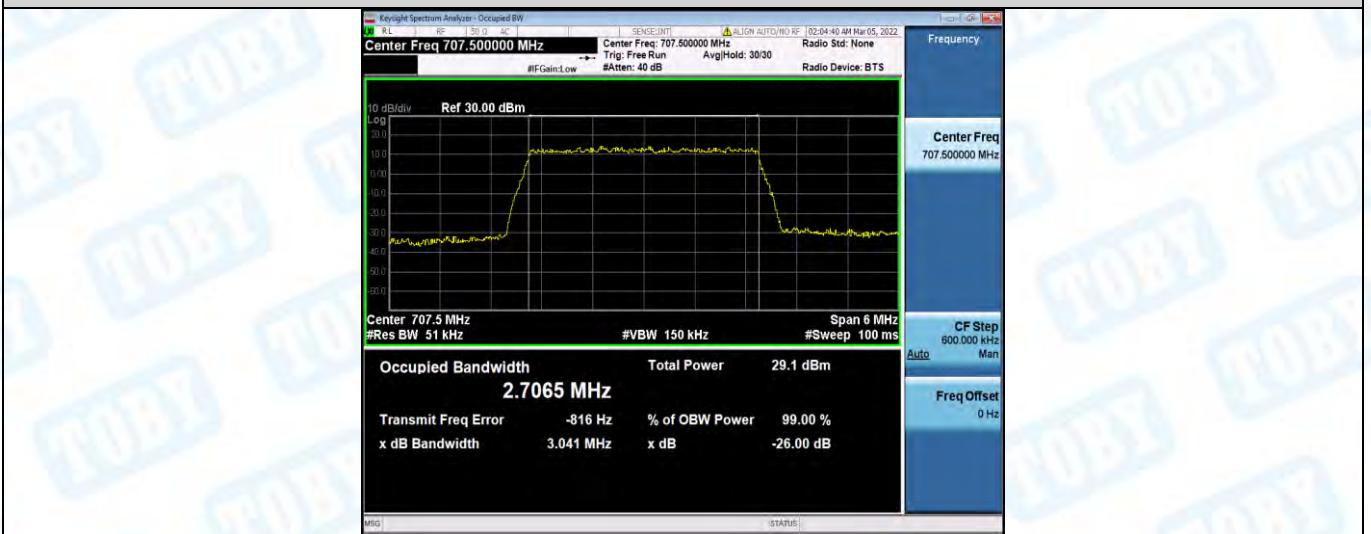

Band12-3MHz-QPSK-23095-15RB#0