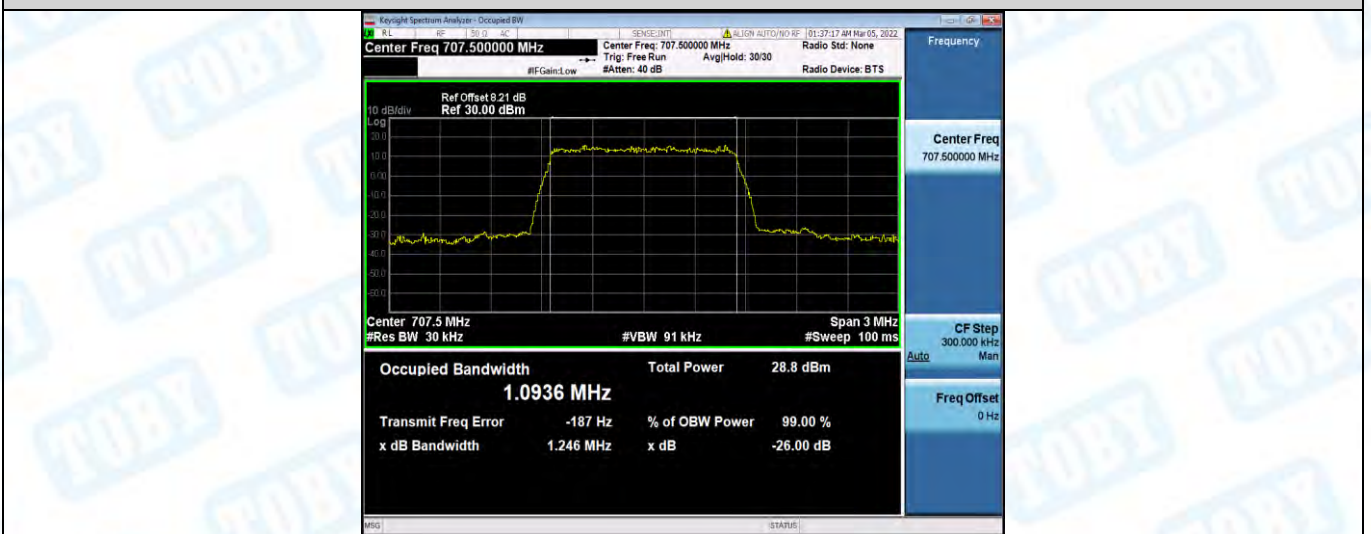

Band7-20MHz-16QAM-21100-100RB#0

Band7-20MHz-16QAM-21350-100RB#0

Band12-1.4MHz-QPSK-23017-6RB#0

Band12-1.4MHz-QPSK-23095-6RB#0

Band12-1.4MHz-QPSK-23173-6RB#0

Band12-1.4MHz-16QAM-23017-6RB#0

Band12-1.4MHz-16QAM-23095-6RB#0