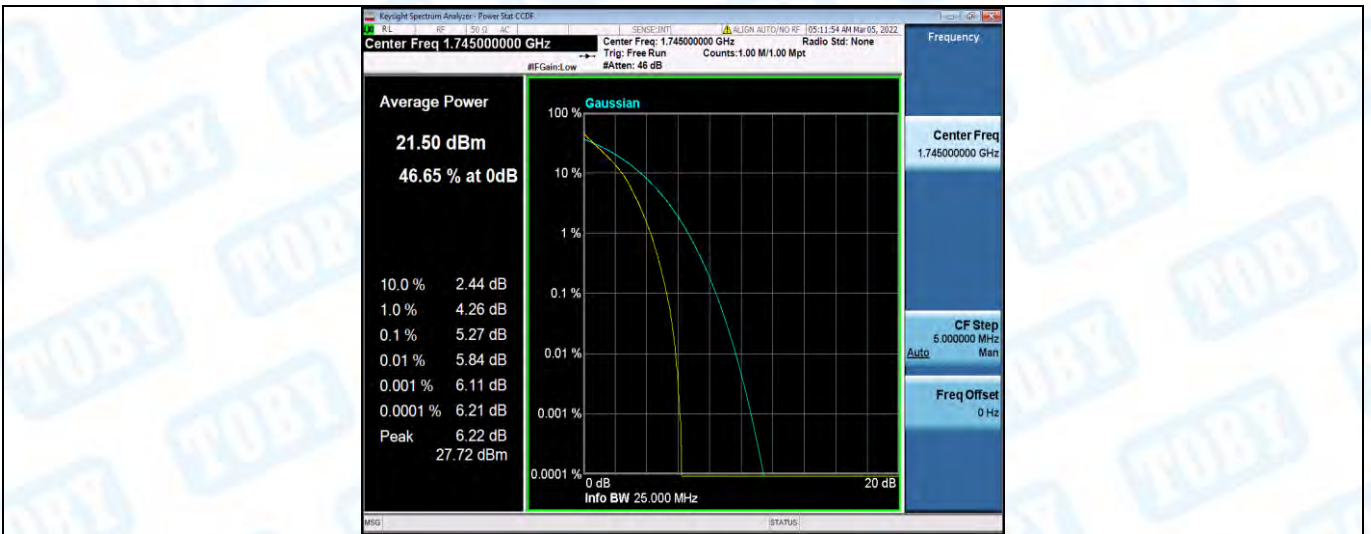

Band66-1.4MHz-16QAM-132322-6RB#0

Band66-1.4MHz-16QAM-132665-1RB#0

Band66-1.4MHz-16QAM-132665-6RB#0

Band66-3MHz-QPSK-131987-1RB#0

Band66-3MHz-QPSK-131987-15RB#0

Band66-3MHz-QPSK-132322-1RB#0

Band66-3MHz-QPSK-132322-15RB#0