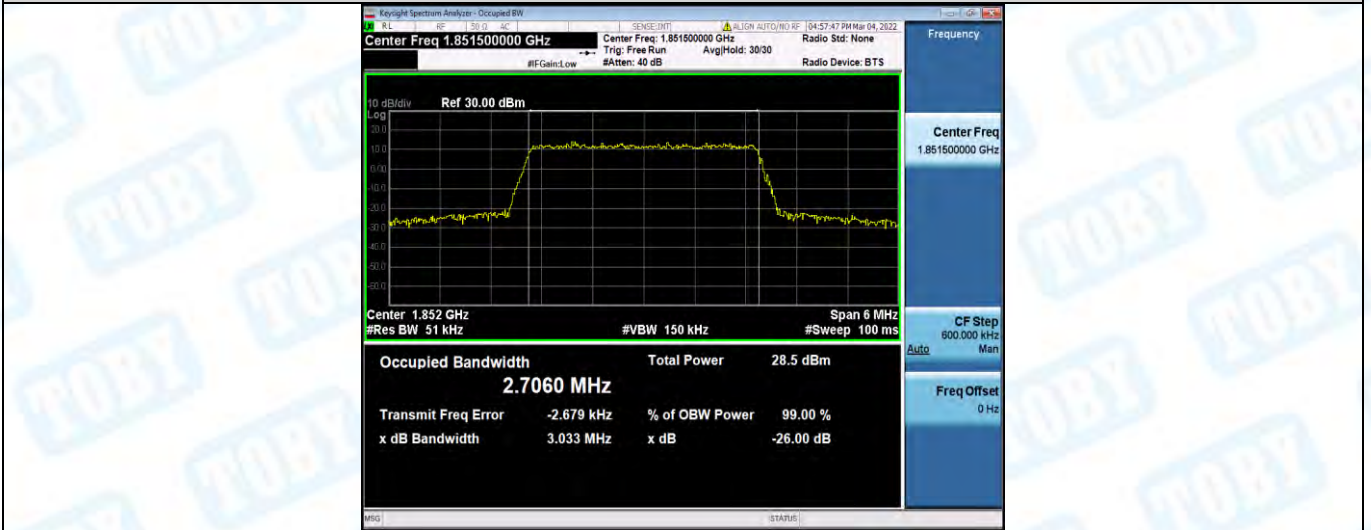

Test Graphs

Band2-1.4MHz-16QAM-18607-6RB#0

Band2-1.4MHz-16QAM-18900-6RB#0

Band2-1.4MHz-16QAM-19193-6RB#0

Band2-3MHz-QPSK-18615-15RB#0

Band2-3MHz-QPSK-18900-15RB#0

Band2-3MHz-QPSK-19185-15RB#0

Band2-3MHz-16QAM-18615-15RB#0