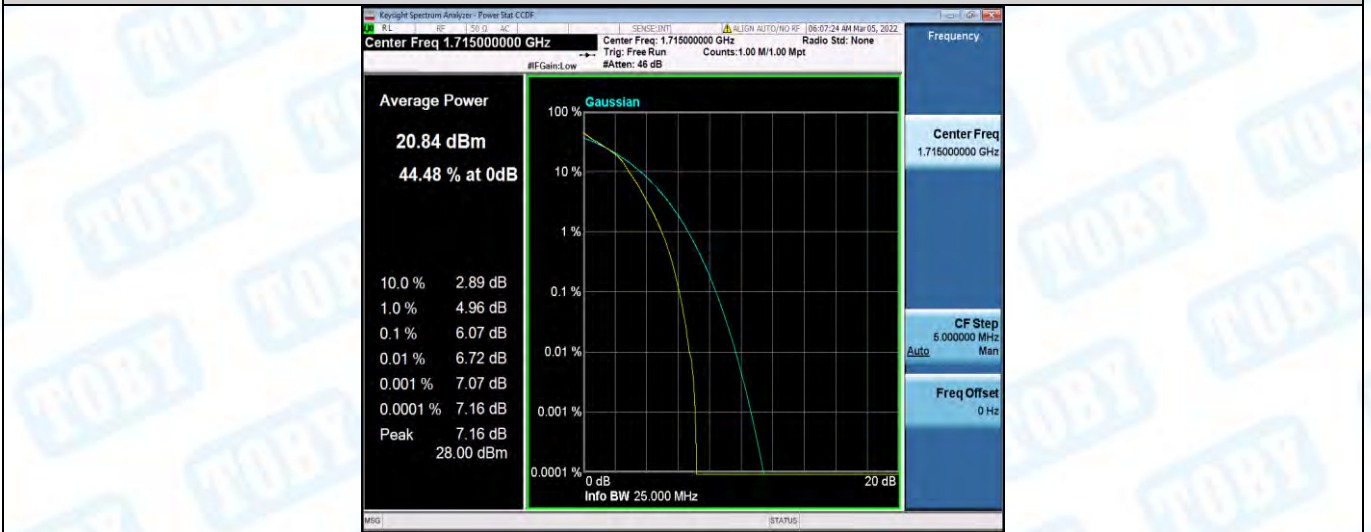

Band66-10MHz-QPSK-132022-50RB#0

Band66-10MHz-QPSK-132322-1RB#0

Band66-10MHz-QPSK-132322-50RB#0

Band66-10MHz-QPSK-132622-1RB#0

Band66-10MHz-QPSK-132622-50RB#0

Band66-10MHz-16QAM-132022-1RB#0

Band66-10MHz-16QAM-132022-50RB#0