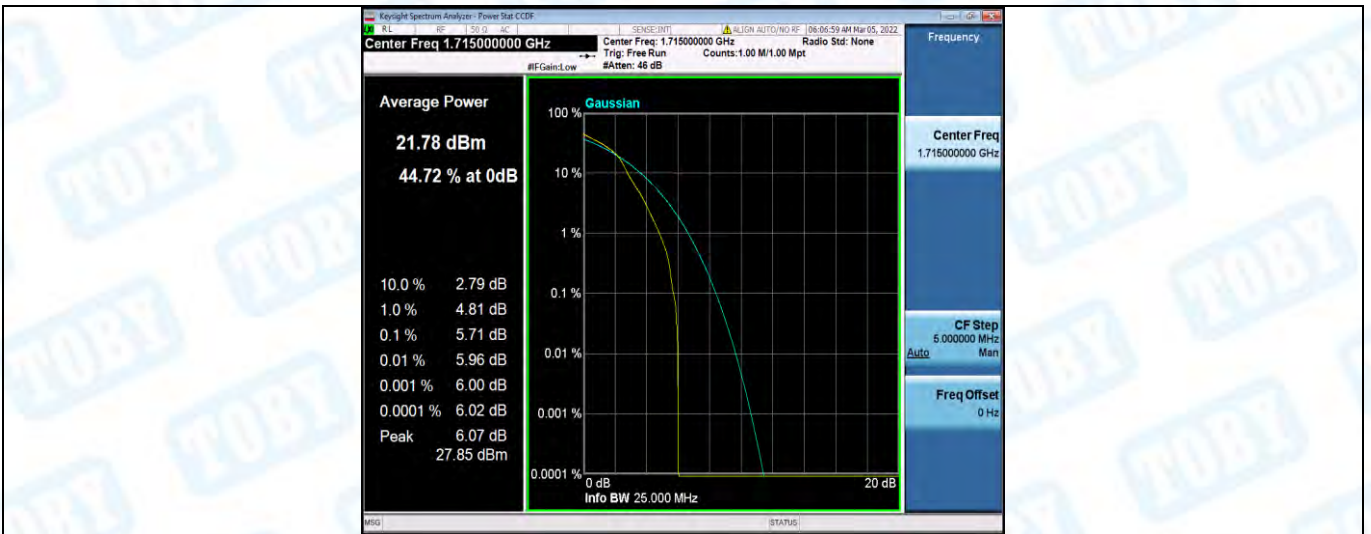

Band66-10MHz-QPSK-132022-50RB#0

Band66-10MHz-QPSK-132322-1RB#0

Band66-10MHz-QPSK-132322-50RB#0

Band66-10MHz-QPSK-132622-1RB#0

Band66-10MHz-QPSK-132622-50RB#0

Band66-10MHz-16QAM-132022-1RB#0

Band66-10MHz-16QAM-132022-50RB#0