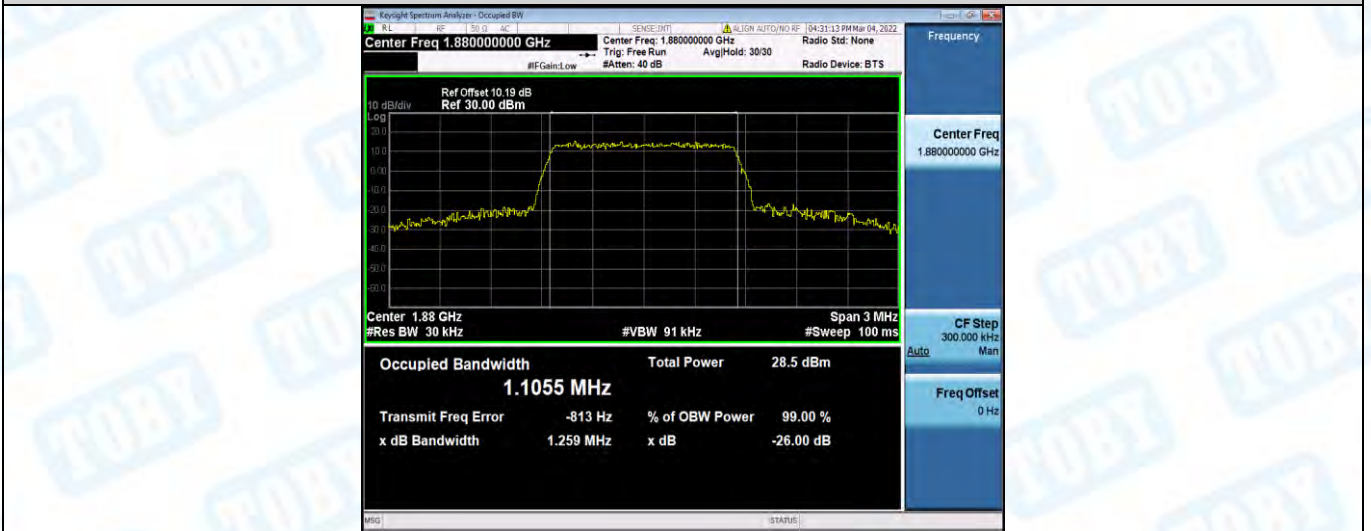

Test Graphs

Band2-1.4MHz-16QAM-18607-6RB#0

Band2-1.4MHz-16QAM-18900-6RB#0

Band2-1.4MHz-16QAM-19193-6RB#0

Band2-3MHz-QPSK-18615-15RB#0

Band2-3MHz-QPSK-18900-15RB#0

Band2-3MHz-QPSK-19185-15RB#0

Band2-3MHz-16QAM-18615-15RB#0