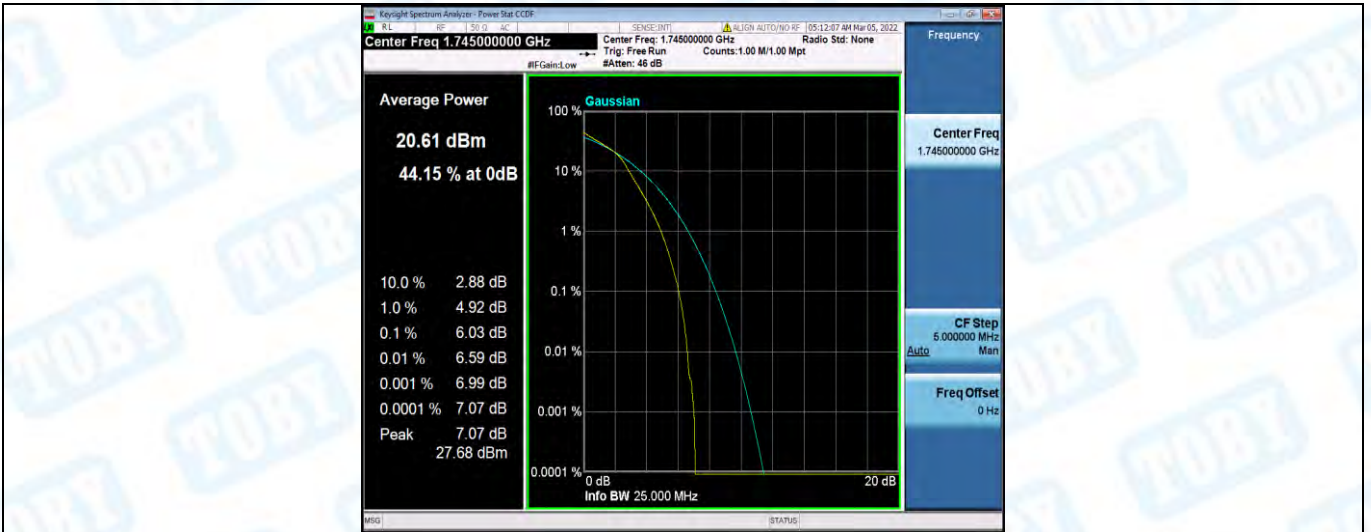

Band66-3MHz-QPSK-132657-1RB#0

Band66-3MHz-QPSK-132657-15RB#0

Band66-3MHz-16QAM-131987-1RB#0

Band66-3MHz-16QAM-131987-15RB#0

Band66-3MHz-16QAM-132322-1RB#0

Band66-3MHz-16QAM-132322-15RB#0

Band66-3MHz-16QAM-132657-1RB#0