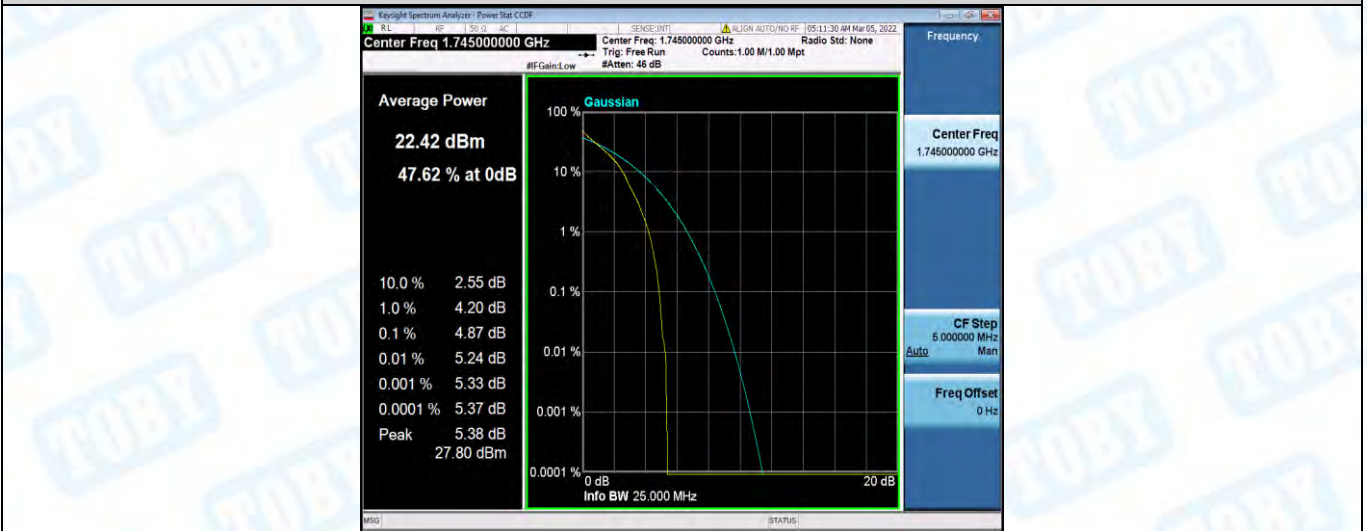

Band66-1.4MHz-16QAM-132322-6RB#0

Band66-1.4MHz-16QAM-132665-1RB#0

Band66-1.4MHz-16QAM-132665-6RB#0

Band66-3MHz-QPSK-131987-1RB#0

Band66-3MHz-QPSK-131987-15RB#0

Band66-3MHz-QPSK-132322-1RB#0

Band66-3MHz-QPSK-132322-15RB#0