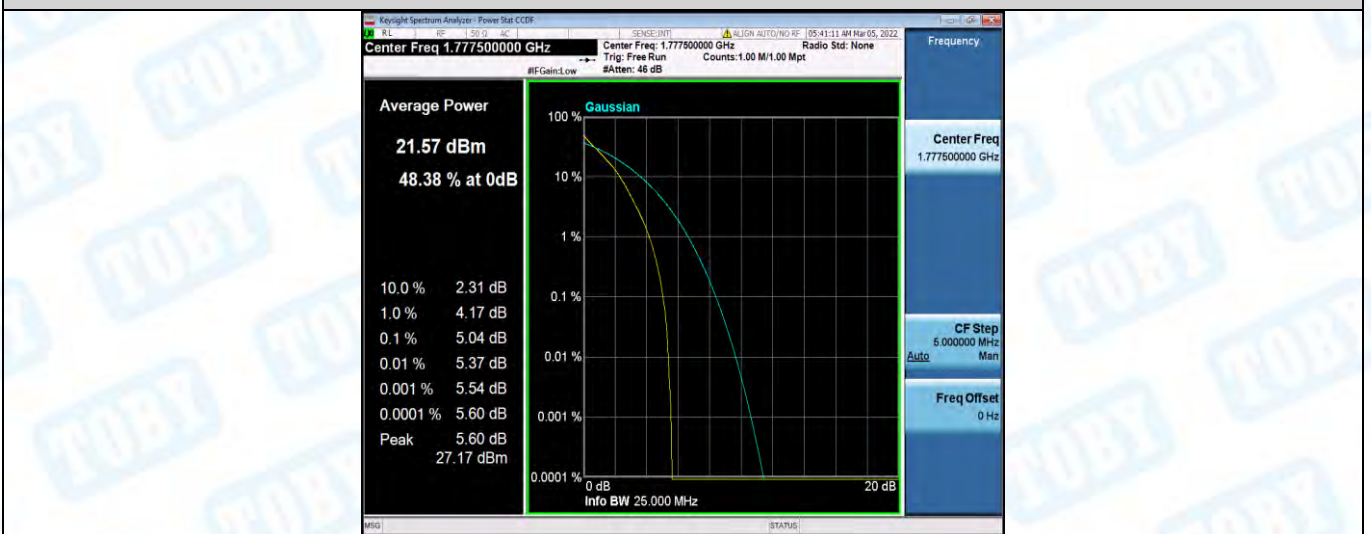

Band66-3MHz-16QAM-132657-15RB#0

Band66-5MHz-QPSK-131997-1RB#0

Band66-5MHz-QPSK-131997-25RB#0

Band66-5MHz-QPSK-132322-1RB#0

Band66-5MHz-QPSK-132322-25RB#0

Band66-5MHz-QPSK-132647-1RB#0

Band66-5MHz-QPSK-132647-25RB#0