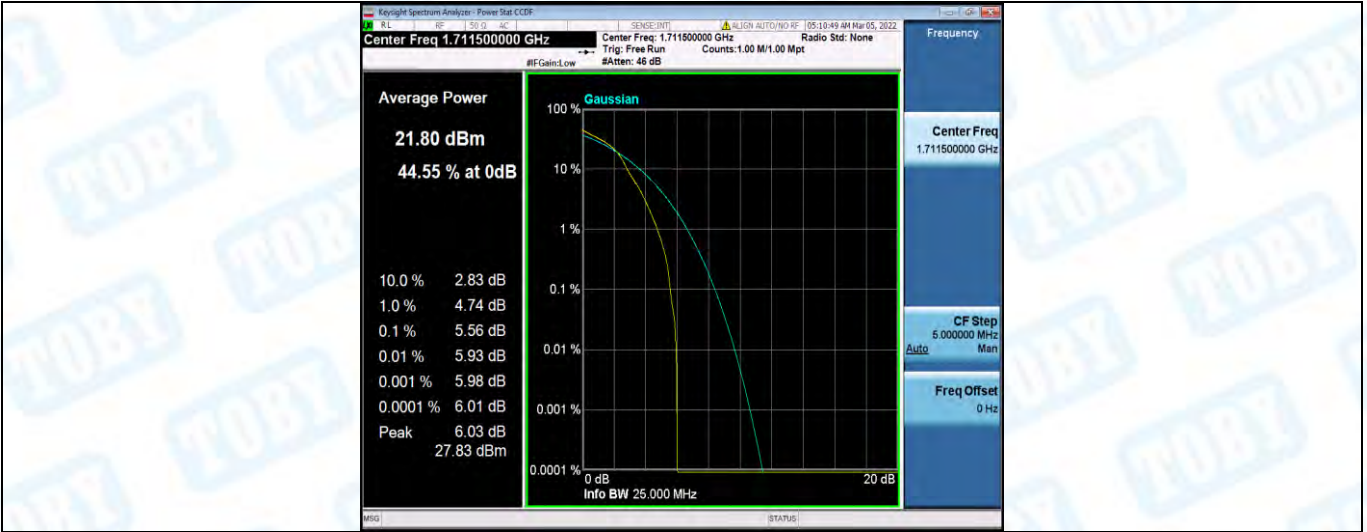

Band66-3MHz-QPSK-132657-1RB#0

Band66-3MHz-QPSK-132657-15RB#0

Band66-3MHz-16QAM-131987-1RB#0

Band66-3MHz-16QAM-131987-15RB#0

Band66-3MHz-16QAM-132322-1RB#0

Band66-3MHz-16QAM-132322-15RB#0

Band66-3MHz-16QAM-132657-1RB#0