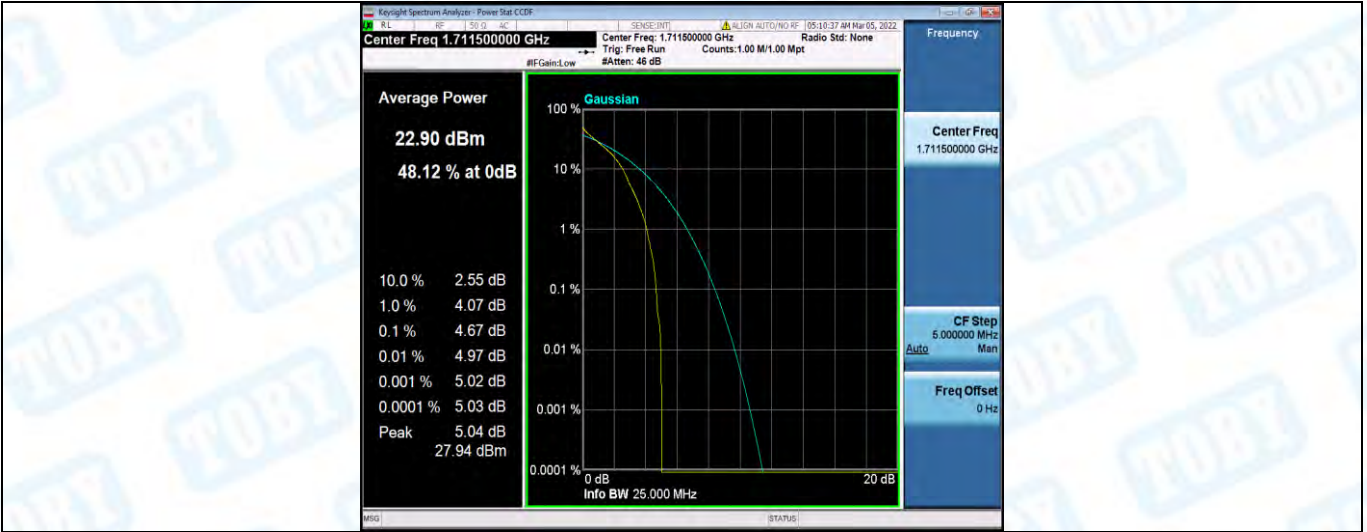

Band66-1.4MHz-16QAM-132322-6RB#0

Band66-1.4MHz-16QAM-132665-1RB#0

Band66-1.4MHz-16QAM-132665-6RB#0

Band66-3MHz-QPSK-131987-1RB#0

Band66-3MHz-QPSK-131987-15RB#0

Band66-3MHz-QPSK-132322-1RB#0

Band66-3MHz-QPSK-132322-15RB#0