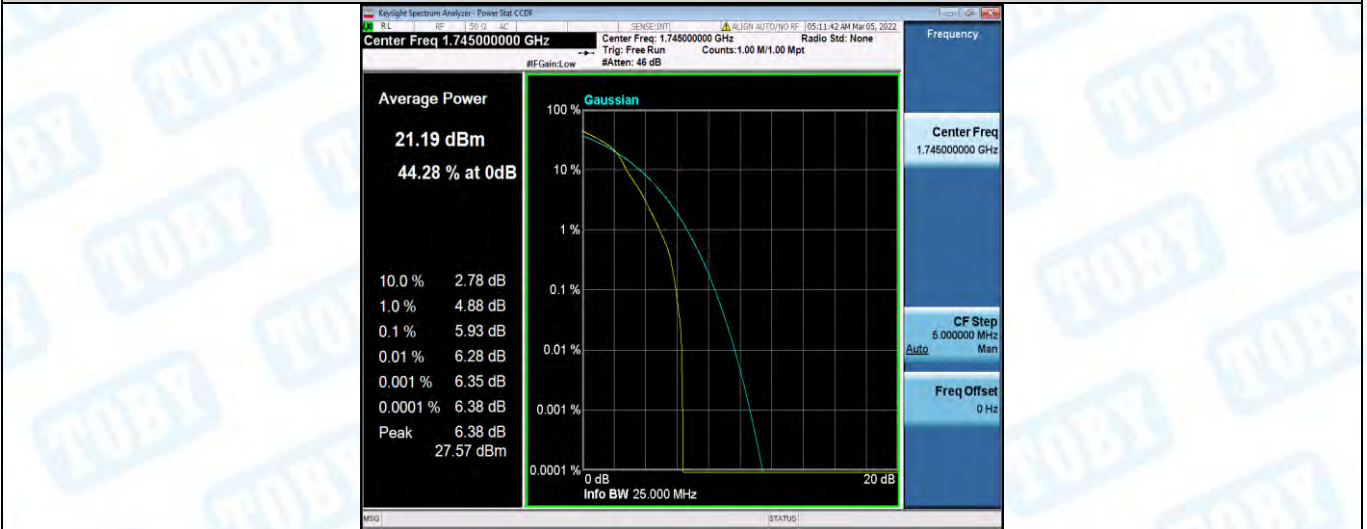

Band66-3MHz-QPSK-132657-1RB#0

Band66-3MHz-QPSK-132657-15RB#0

Band66-3MHz-16QAM-131987-1RB#0

Band66-3MHz-16QAM-131987-15RB#0

Band66-3MHz-16QAM-132322-1RB#0

Band66-3MHz-16QAM-132322-15RB#0

Band66-3MHz-16QAM-132657-1RB#0