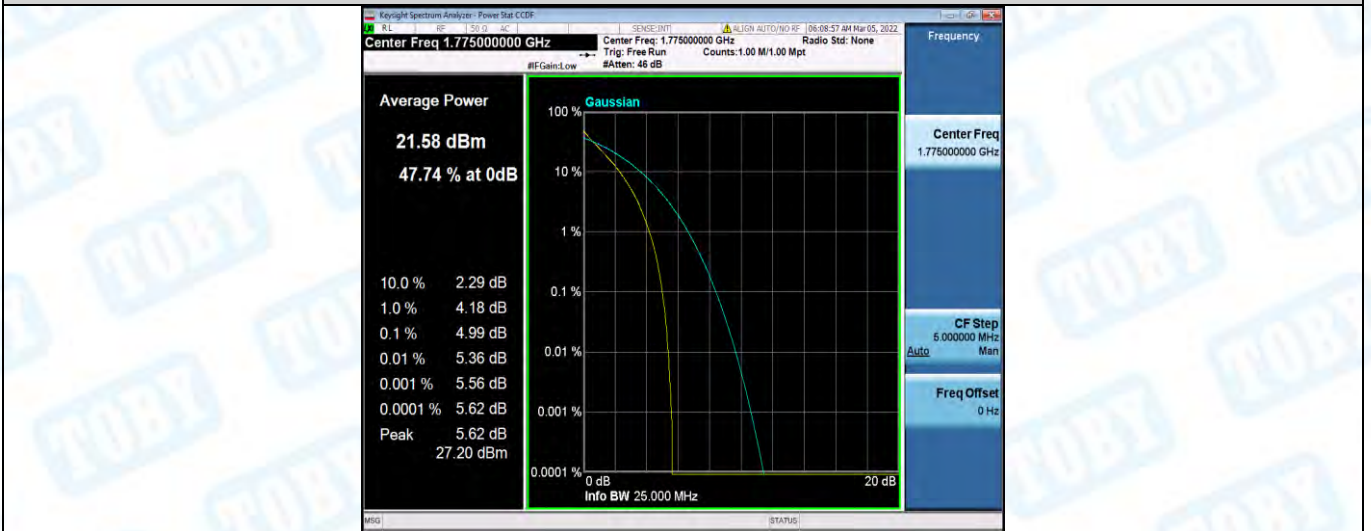

Band66-10MHz-QPSK-132022-50RB#0

Band66-10MHz-QPSK-132322-1RB#0

Band66-10MHz-QPSK-132322-50RB#0

Band66-10MHz-QPSK-132622-1RB#0

Band66-10MHz-QPSK-132622-50RB#0

Band66-10MHz-16QAM-132022-1RB#0

Band66-10MHz-16QAM-132022-50RB#0