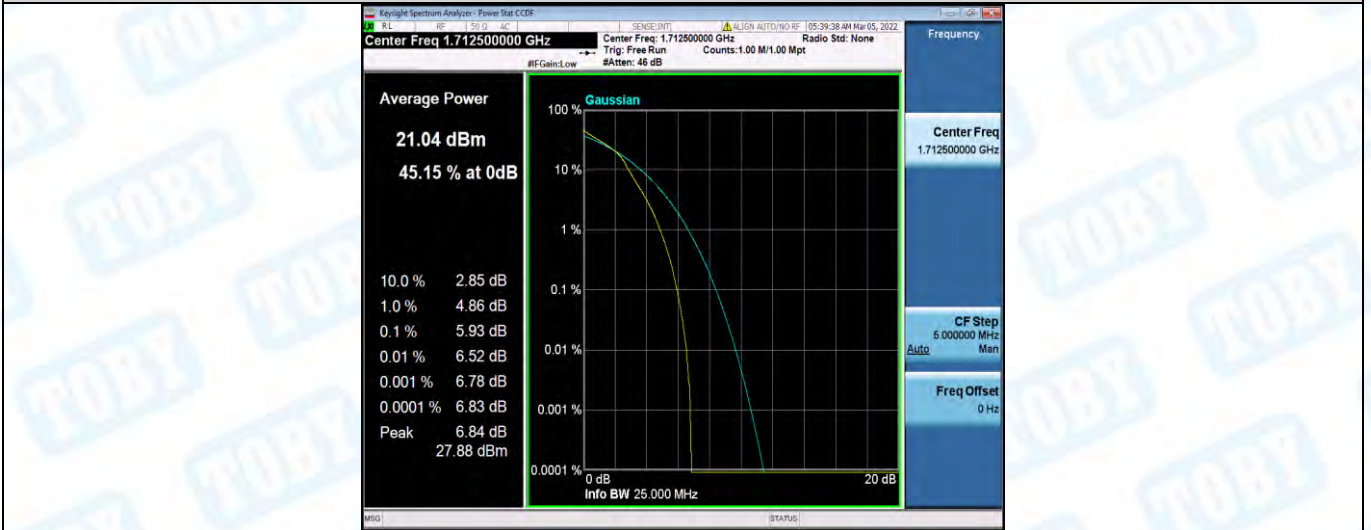

Band66-5MHz-16QAM-131997-25RB#0