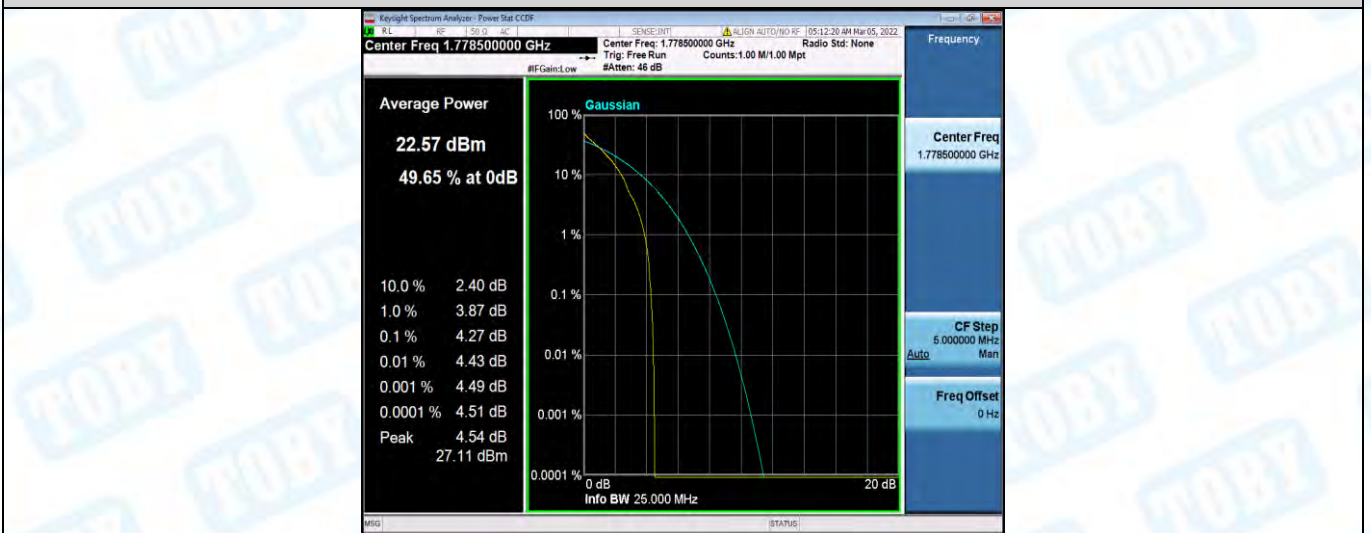

Band66-3MHz-QPSK-132657-1RB#0