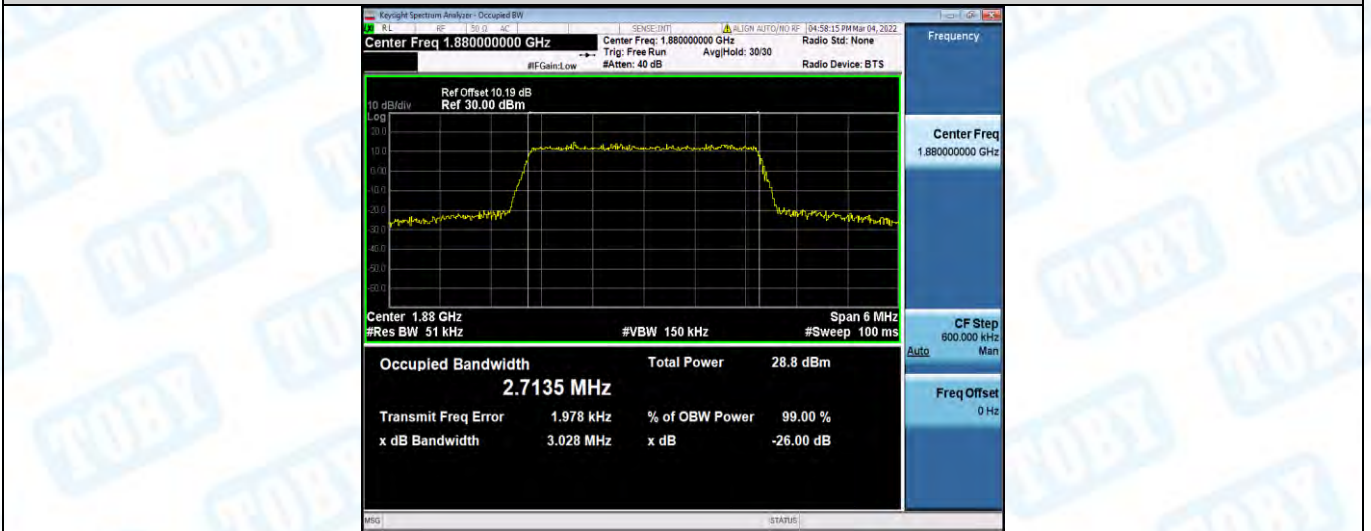

Band2-3MHz-16QAM-18900-15RB#0