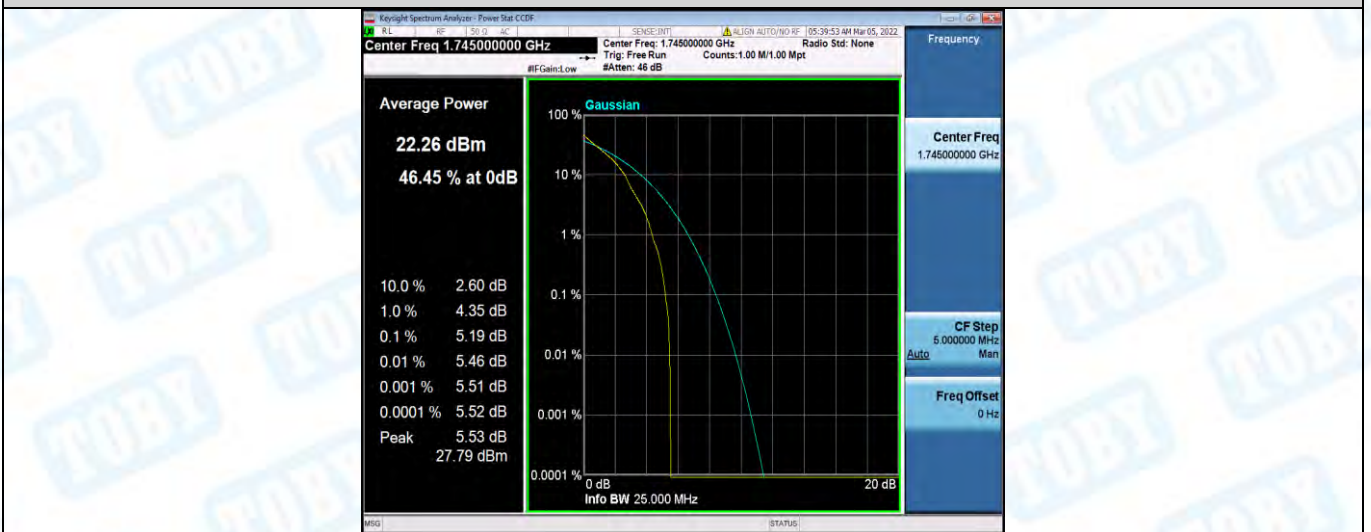

Band66-3MHz-16QAM-132657-15RB#0

Band66-5MHz-QPSK-131997-1RB#0

Band66-5MHz-QPSK-131997-25RB#0

Band66-5MHz-QPSK-132322-1RB#0

Band66-5MHz-QPSK-132322-25RB#0

Band66-5MHz-QPSK-132647-1RB#0

Band66-5MHz-QPSK-132647-25RB#0