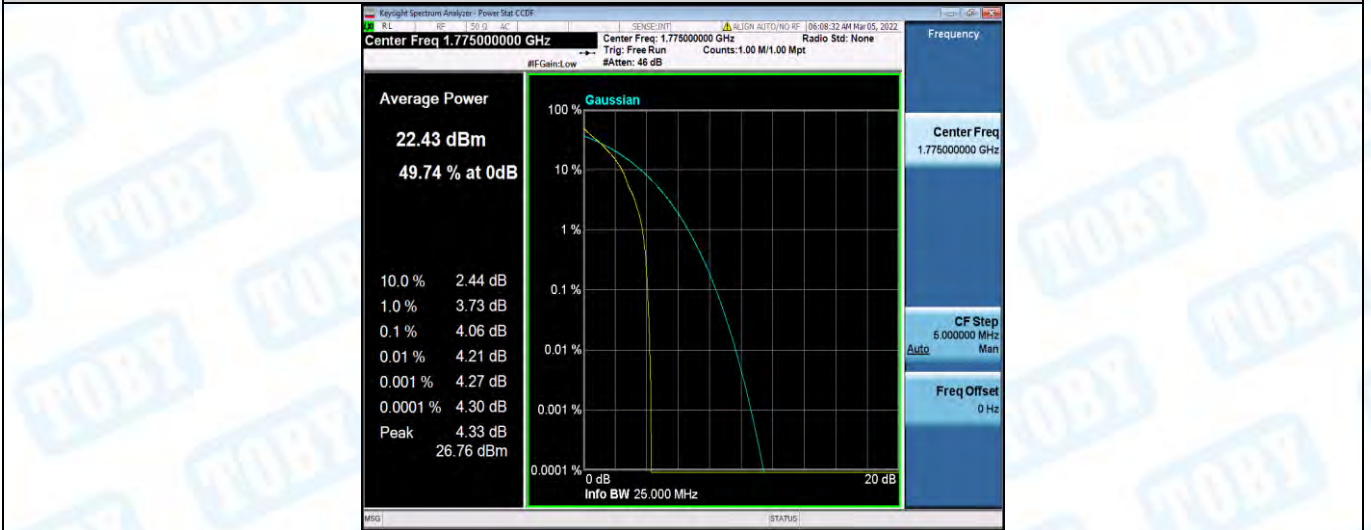

Band66-10MHz-QPSK-132022-50RB#0

Band66-10MHz-QPSK-132322-1RB#0

Band66-10MHz-QPSK-132322-50RB#0

Band66-10MHz-QPSK-132622-1RB#0

Band66-10MHz-QPSK-132622-50RB#0

Band66-10MHz-16QAM-132022-1RB#0

Band66-10MHz-16QAM-132022-50RB#0