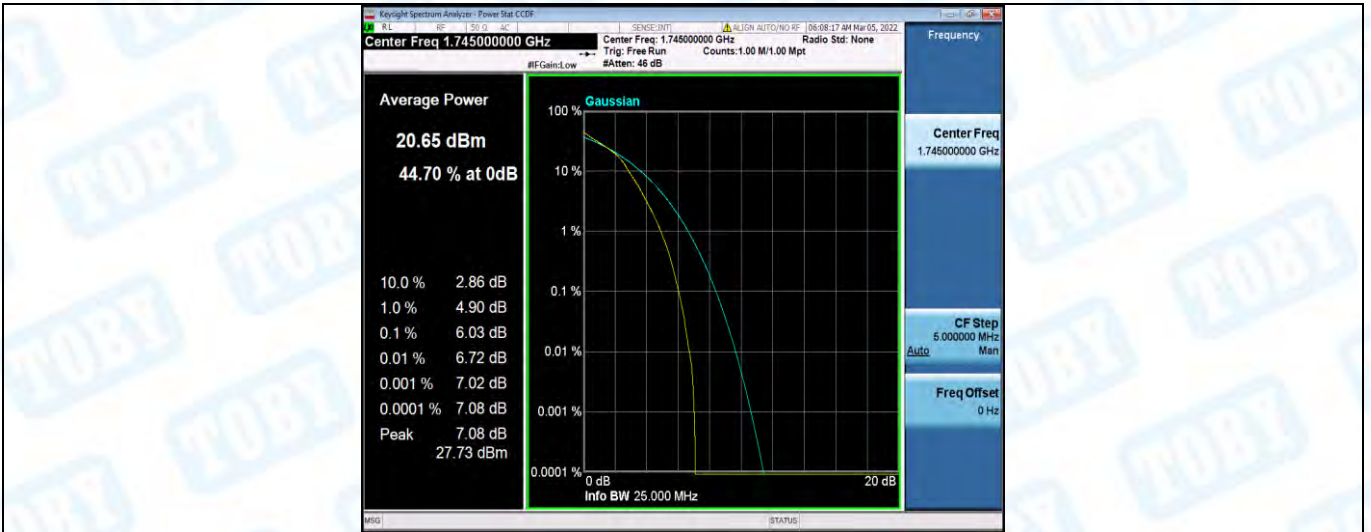

Band66-10MHz-16QAM-132322-50RB#0