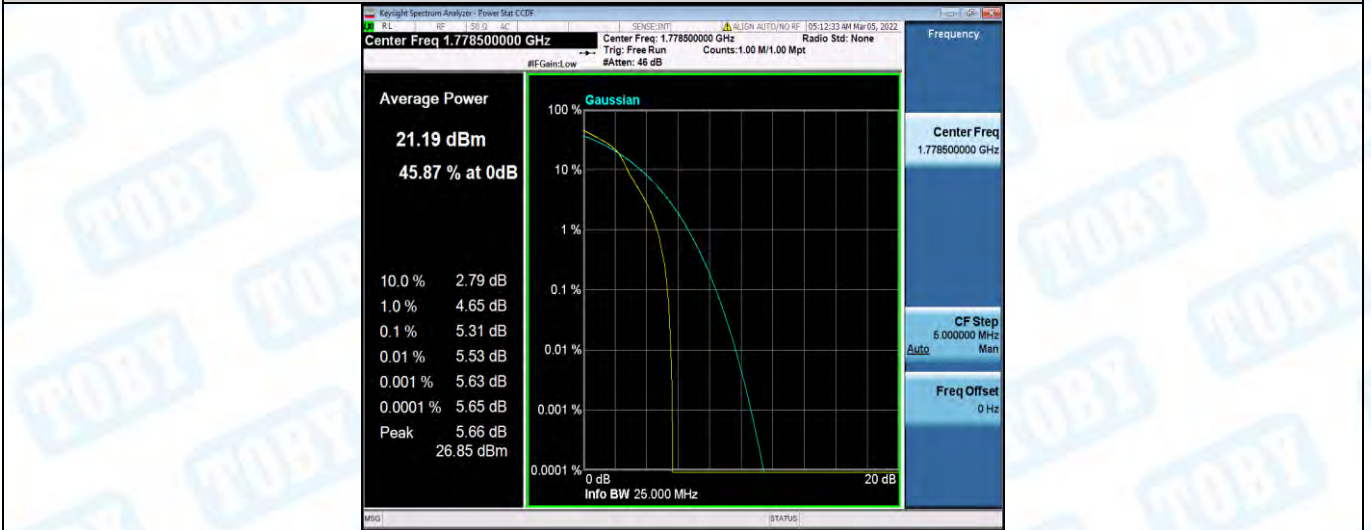

Band66-3MHz-QPSK-132657-1RB#0

Band66-3MHz-QPSK-132657-15RB#0

Band66-3MHz-16QAM-131987-1RB#0

Band66-3MHz-16QAM-131987-15RB#0

Band66-3MHz-16QAM-132322-1RB#0

Band66-3MHz-16QAM-132322-15RB#0

Band66-3MHz-16QAM-132657-1RB#0