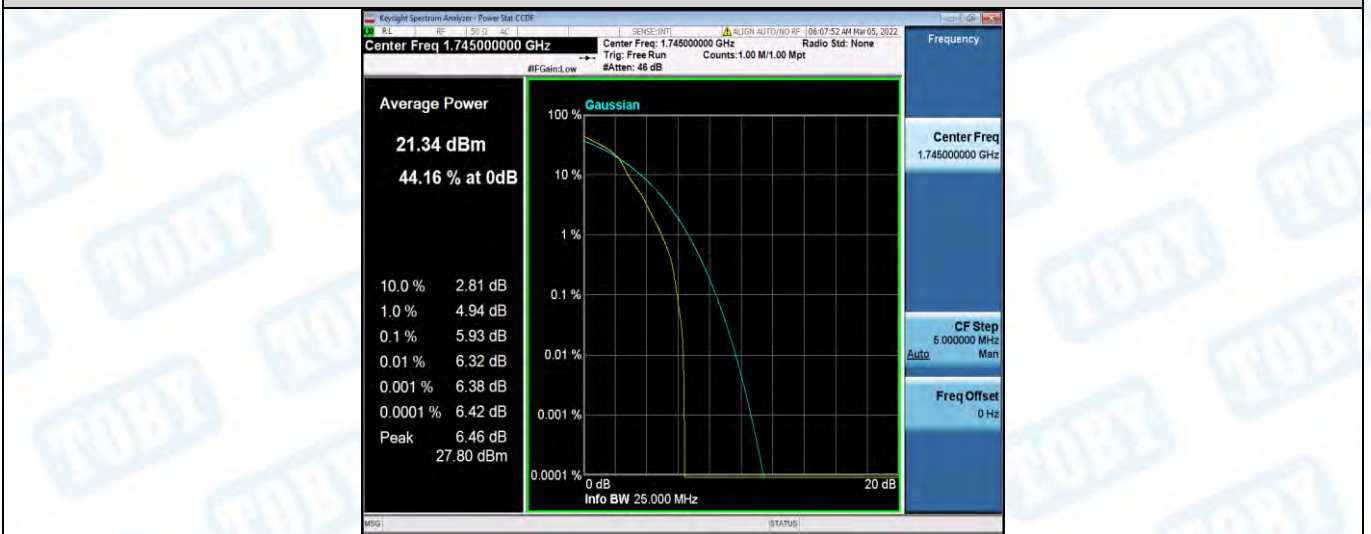

Band66-10MHz-16QAM-132322-1RB#0