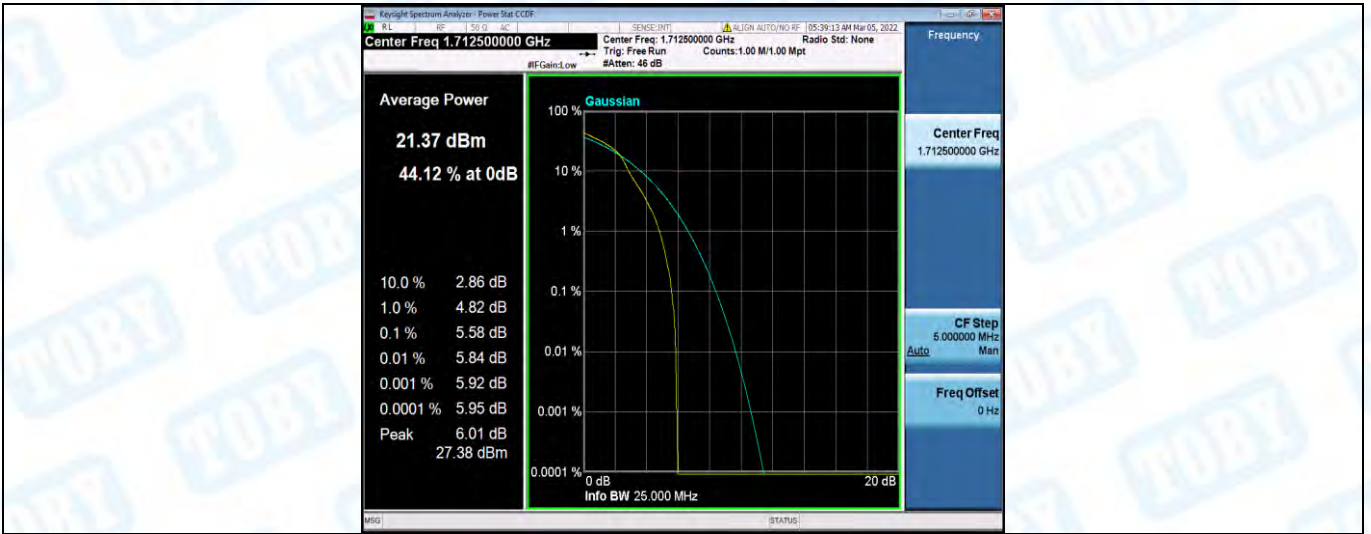

Band66-5MHz-16QAM-131997-1RB#0