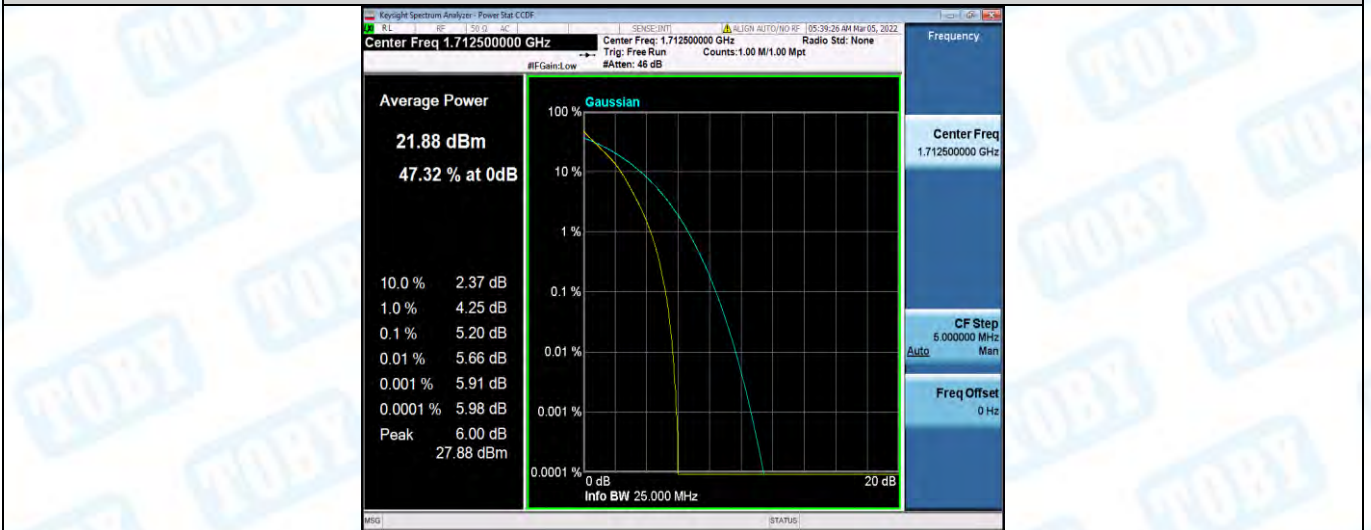

Band66-3MHz-16QAM-132657-15RB#0

Band66-5MHz-QPSK-131997-1RB#0

Band66-5MHz-QPSK-131997-25RB#0

Band66-5MHz-QPSK-132322-1RB#0

Band66-5MHz-QPSK-132322-25RB#0

Band66-5MHz-QPSK-132647-1RB#0

Band66-5MHz-QPSK-132647-25RB#0