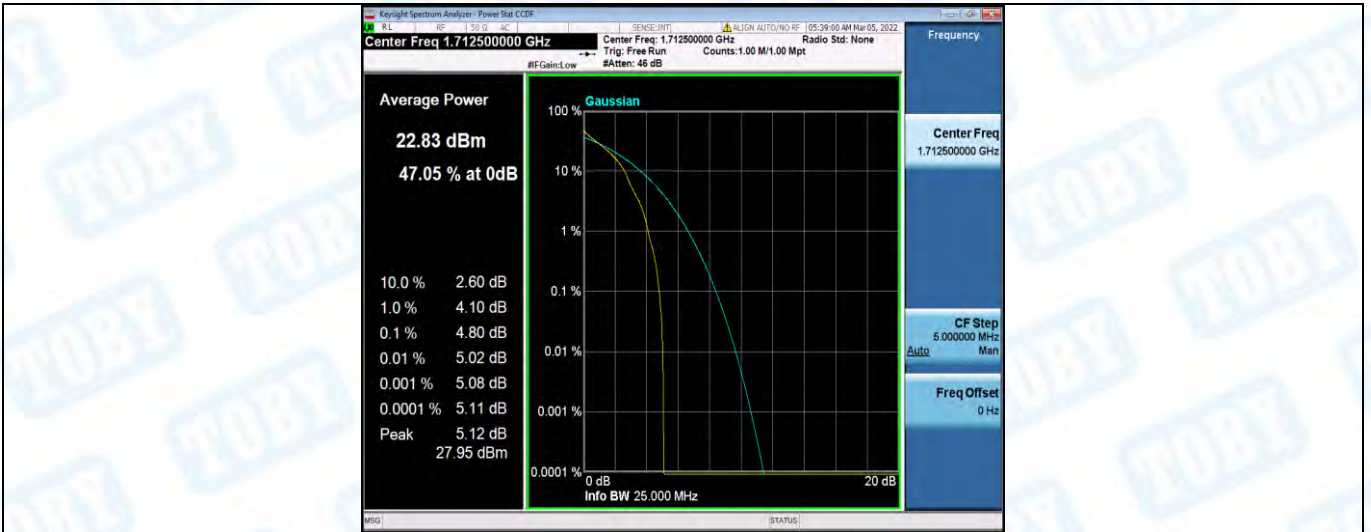

Band66-5MHz-QPSK-131997-1RB#0