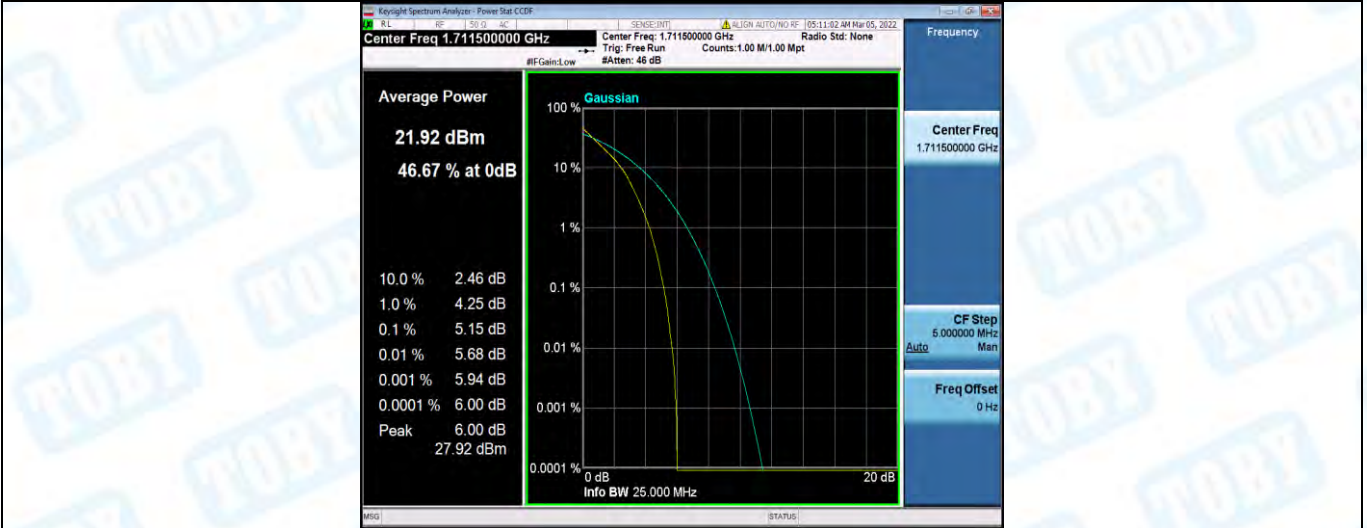

Band66-1.4MHz-16QAM-132322-6RB#0

Band66-1.4MHz-16QAM-132665-1RB#0

Band66-1.4MHz-16QAM-132665-6RB#0

Band66-3MHz-QPSK-131987-1RB#0

Band66-3MHz-QPSK-131987-15RB#0

Band66-3MHz-QPSK-132322-1RB#0

Band66-3MHz-QPSK-132322-15RB#0