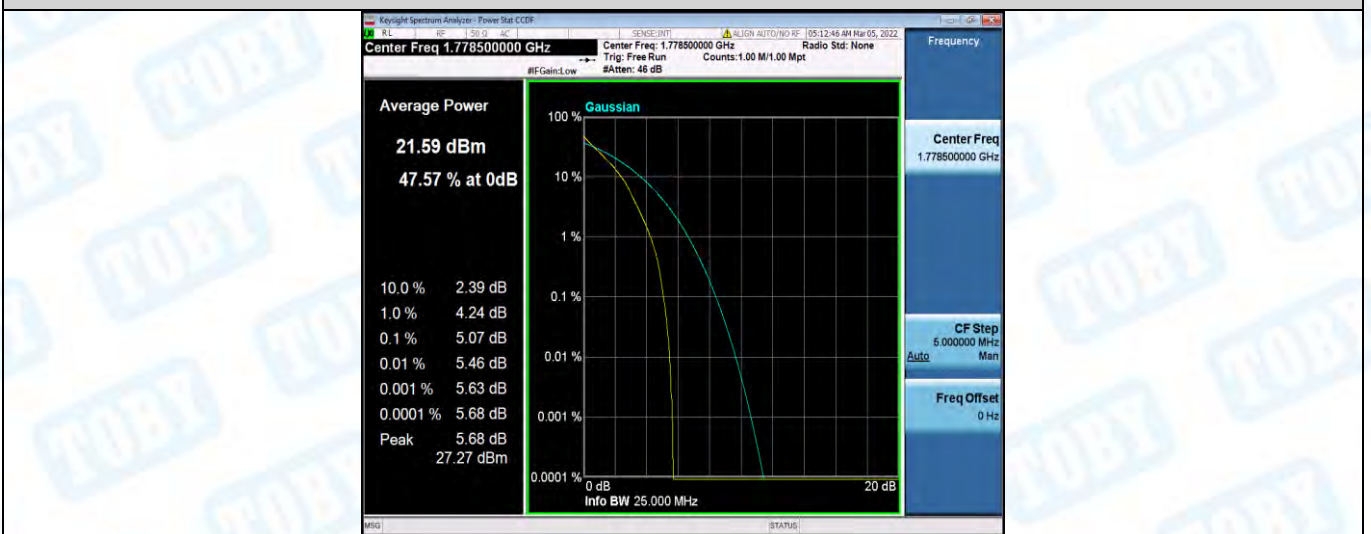

Band66-3MHz-QPSK-132657-15RB#0