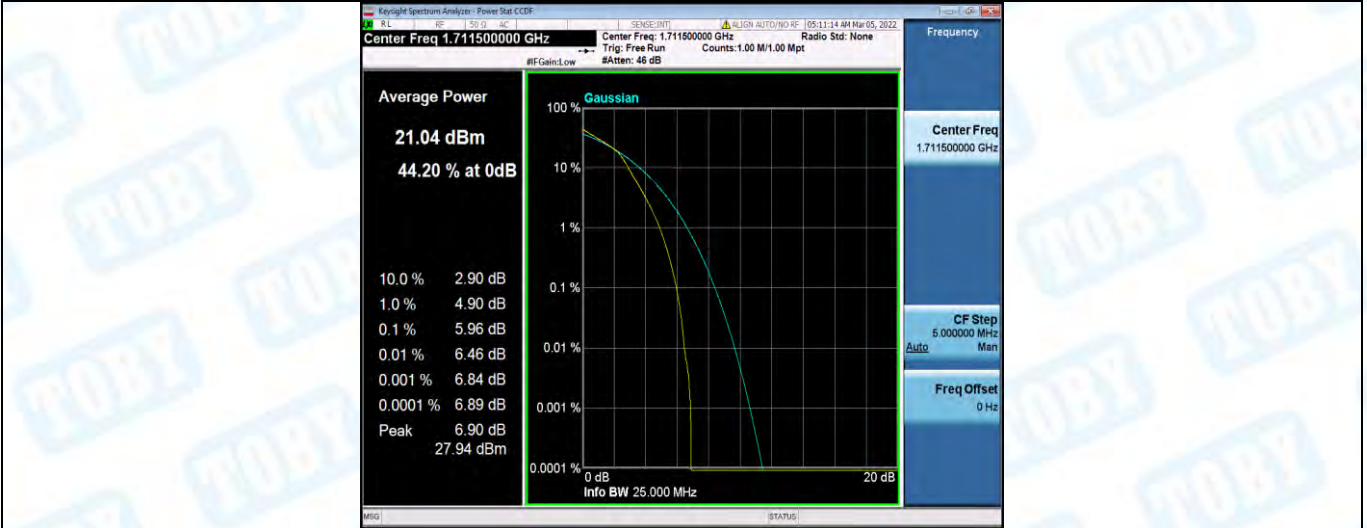

Band66-3MHz-QPSK-132657-1RB#0

Band66-3MHz-QPSK-132657-15RB#0

Band66-3MHz-16QAM-131987-1RB#0

Band66-3MHz-16QAM-131987-15RB#0

Band66-3MHz-16QAM-132322-1RB#0

Band66-3MHz-16QAM-132322-15RB#0

Band66-3MHz-16QAM-132657-1RB#0