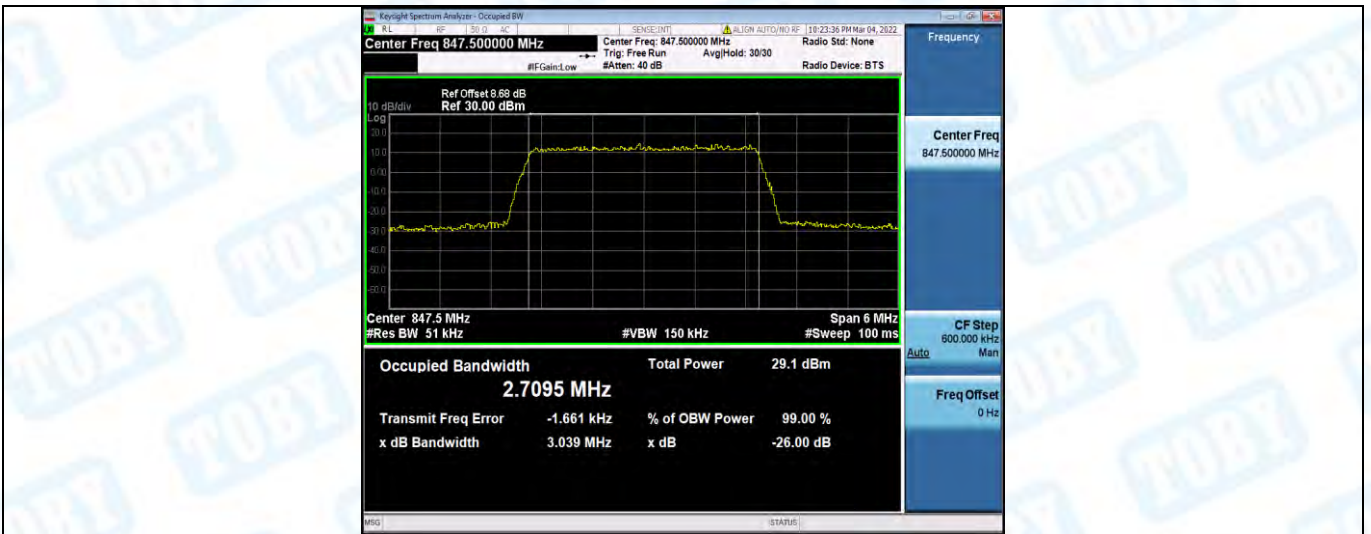

Band5-3MHz-QPSK-20635-15RB#0

Band5-3MHz-16QAM-20415-15RB#0

Band5-3MHz-16QAM-20525-15RB#0

Band5-3MHz-16QAM-20635-15RB#0

Band5-5MHz-QPSK-20425-25RB#0

Band5-5MHz-QPSK-20525-25RB#0

Band5-5MHz-QPSK-20625-25RB#0

Band5-5MHz-16QAM-20425-25RB#0