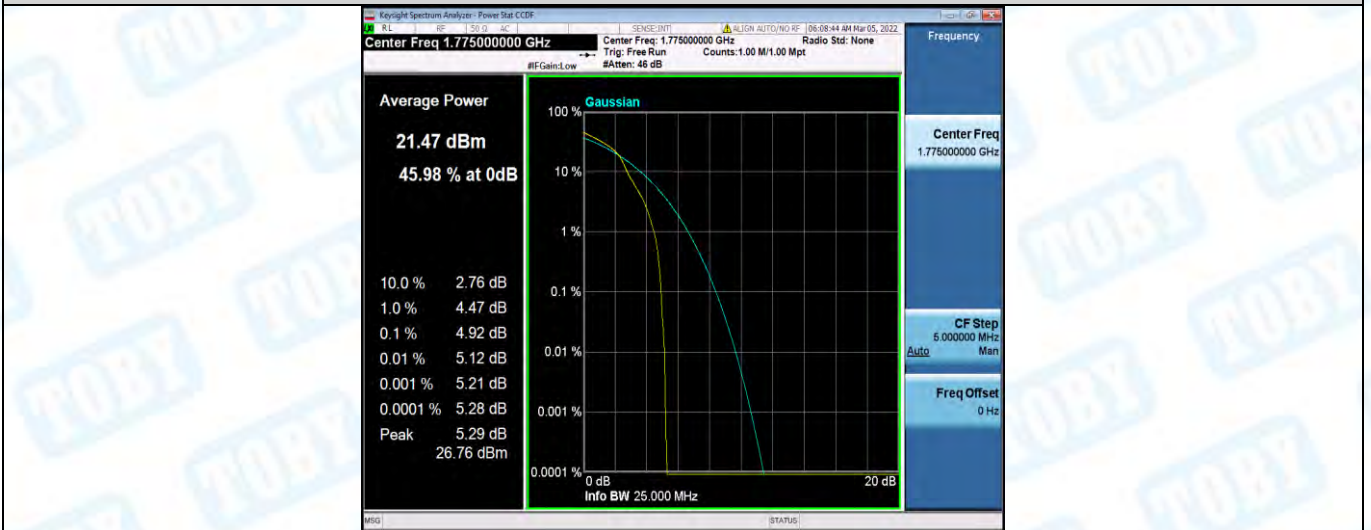

Band66-10MHz-16QAM-132622-1RB#0