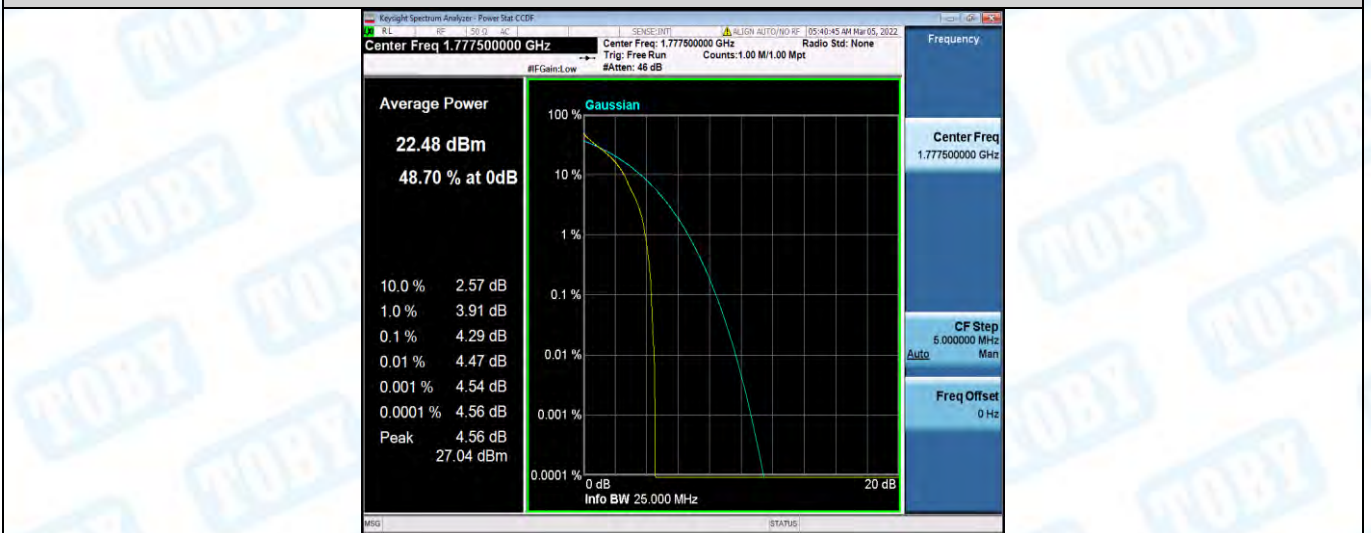

Band66-3MHz-16QAM-132657-15RB#0

Band66-5MHz-QPSK-131997-1RB#0

Band66-5MHz-QPSK-131997-25RB#0

Band66-5MHz-QPSK-132322-1RB#0

Band66-5MHz-QPSK-132322-25RB#0

Band66-5MHz-QPSK-132647-1RB#0

Band66-5MHz-QPSK-132647-25RB#0