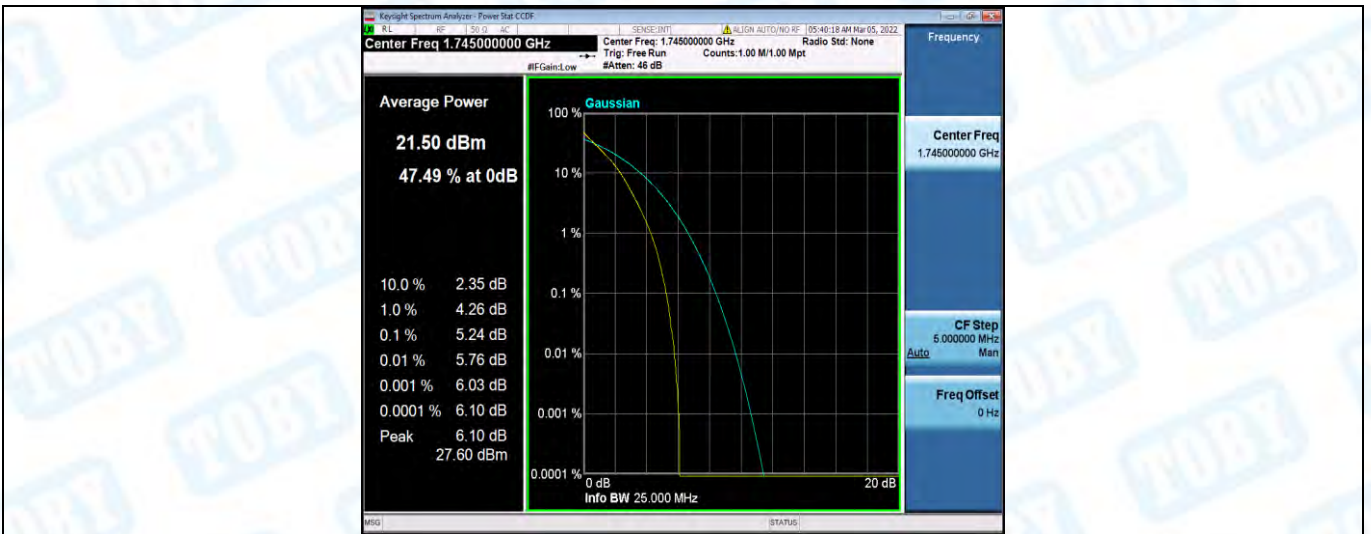

Band66-3MHz-16QAM-132657-15RB#0

Band66-5MHz-QPSK-131997-1RB#0

Band66-5MHz-QPSK-131997-25RB#0

Band66-5MHz-QPSK-132322-1RB#0

Band66-5MHz-QPSK-132322-25RB#0

Band66-5MHz-QPSK-132647-1RB#0

Band66-5MHz-QPSK-132647-25RB#0