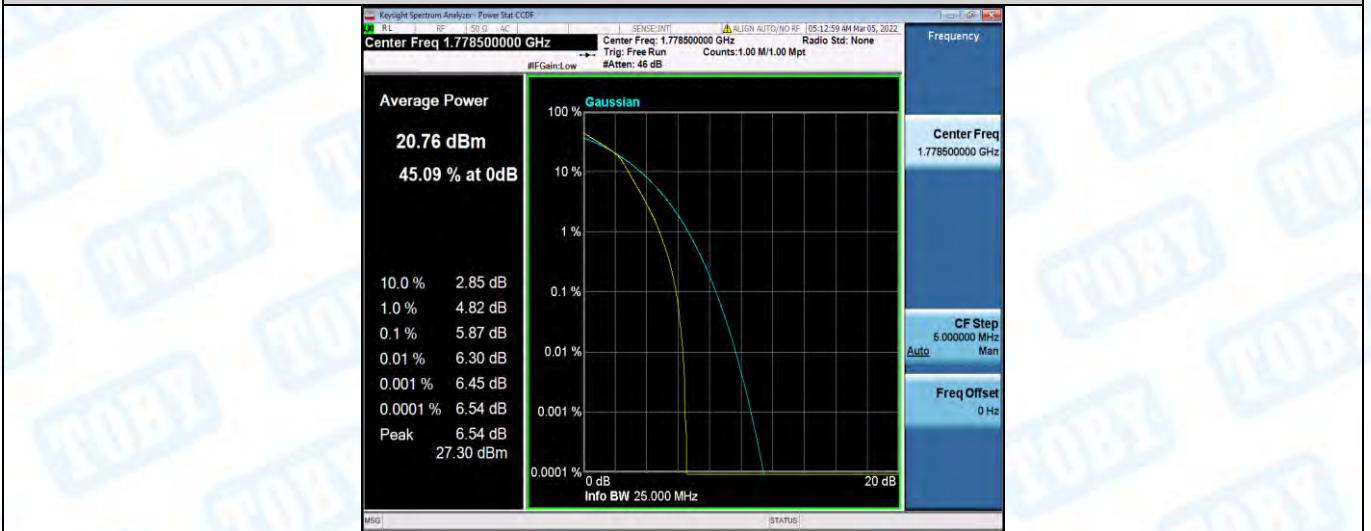

Band66-3MHz-16QAM-132657-15RB#0