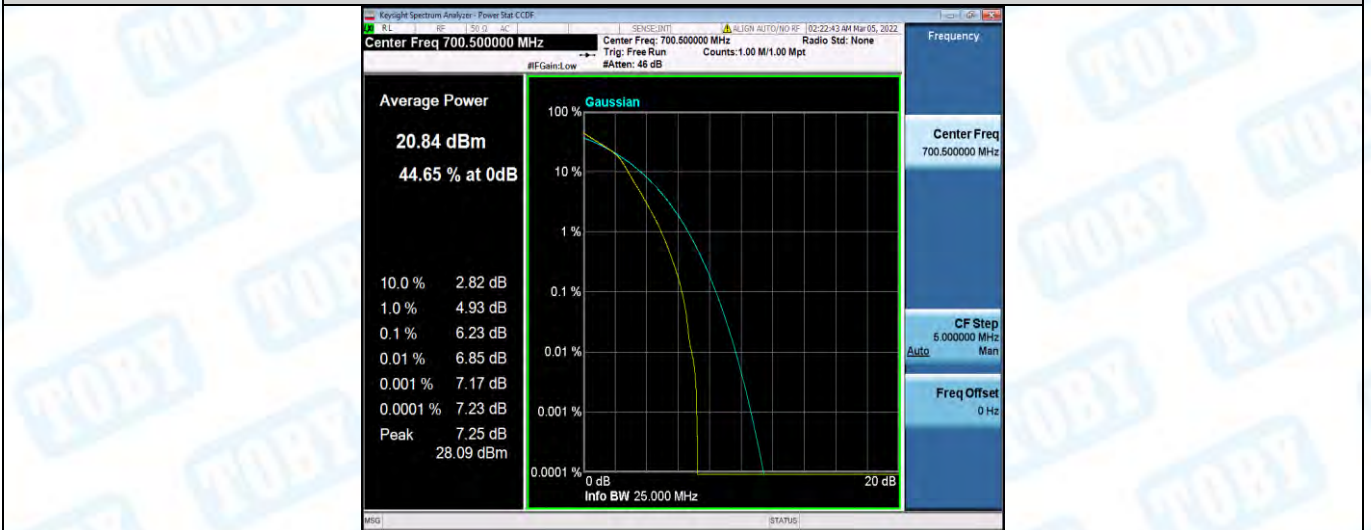

Band12-3MHz-16QAM-23025-15RB#0

Band12-3MHz-16QAM-23095-1RB#0