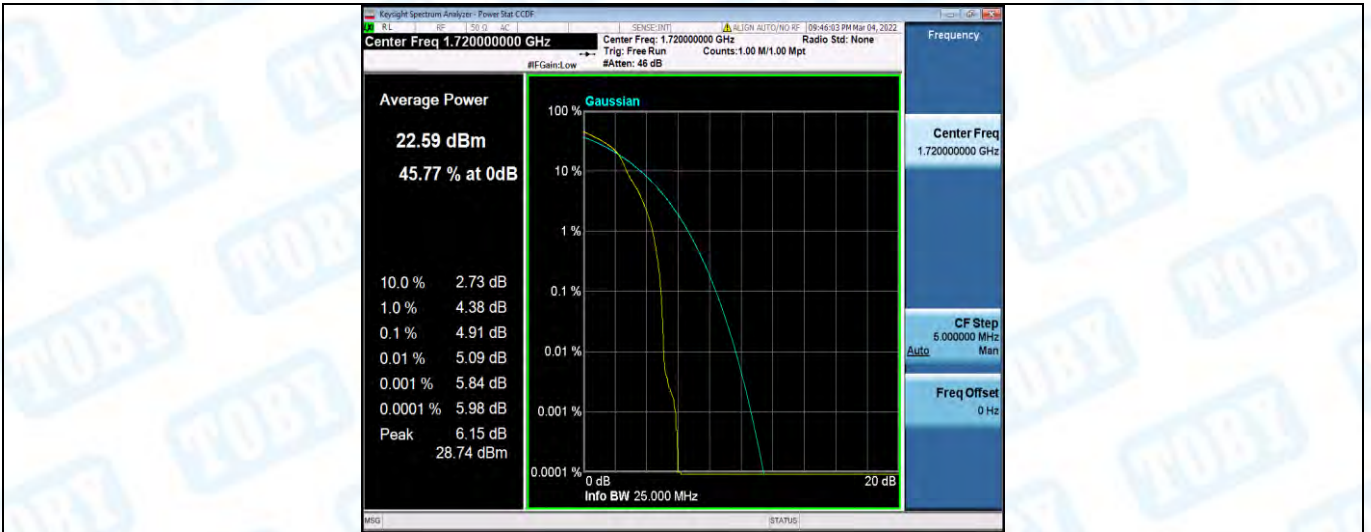

Band4-20MHz-QPSK-20300-1RB#0

Band4-20MHz-QPSK-20300-100RB#0

Band4-20MHz-16QAM-20050-1RB#0

Band4-20MHz-16QAM-20050-100RB#0

Band4-20MHz-16QAM-20175-1RB#0

Band4-20MHz-16QAM-20175-100RB#0

Band4-20MHz-16QAM-20300-1RB#0