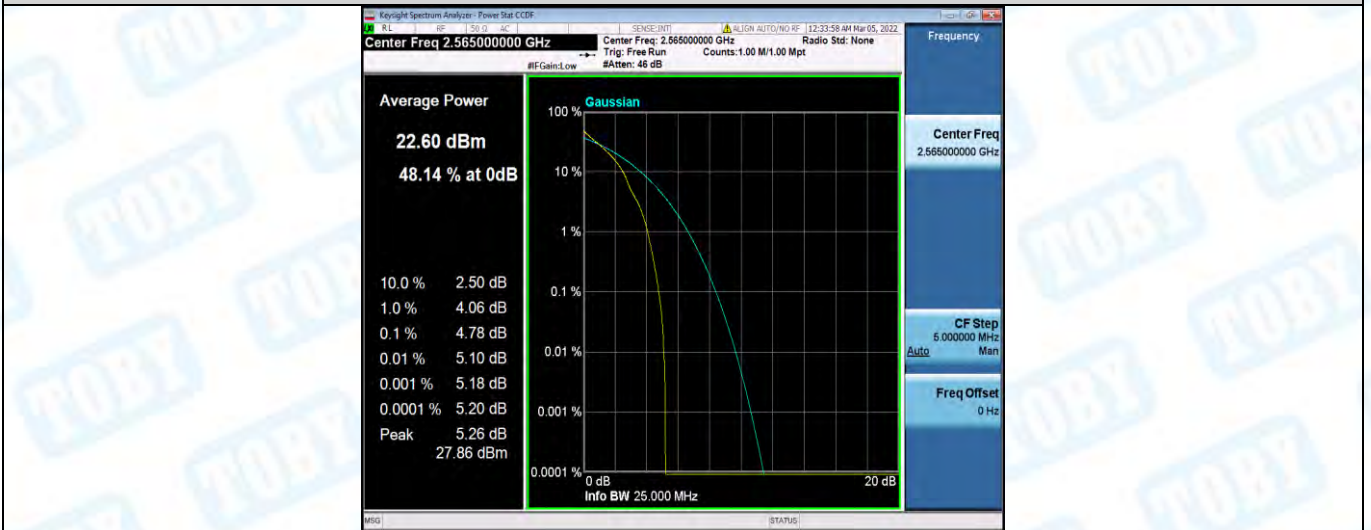

Band7-5MHz-16QAM-21425-25RB#0

Band7-10MHz-QPSK-20800-1RB#0

Band7-10MHz-QPSK-20800-50RB#0

Band7-10MHz-QPSK-21100-1RB#0

Band7-10MHz-QPSK-21100-50RB#0

Band7-10MHz-QPSK-21400-1RB#0

Band7-10MHz-QPSK-21400-50RB#0