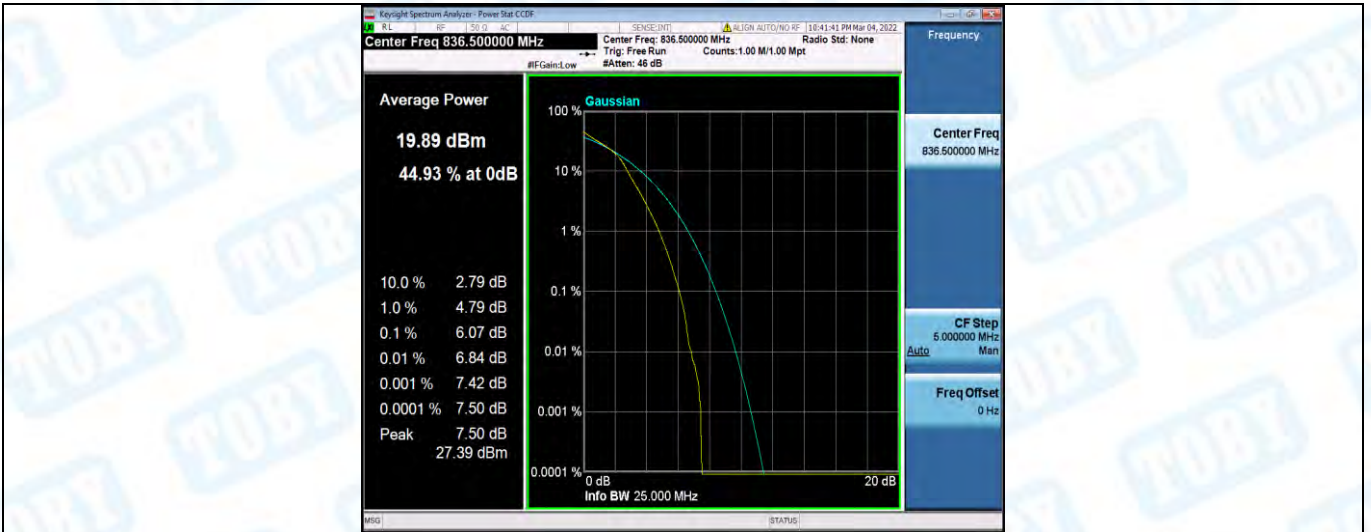

Band5-3MHz-16QAM-20525-15RB#0

Band5-3MHz-16QAM-20635-1RB#0