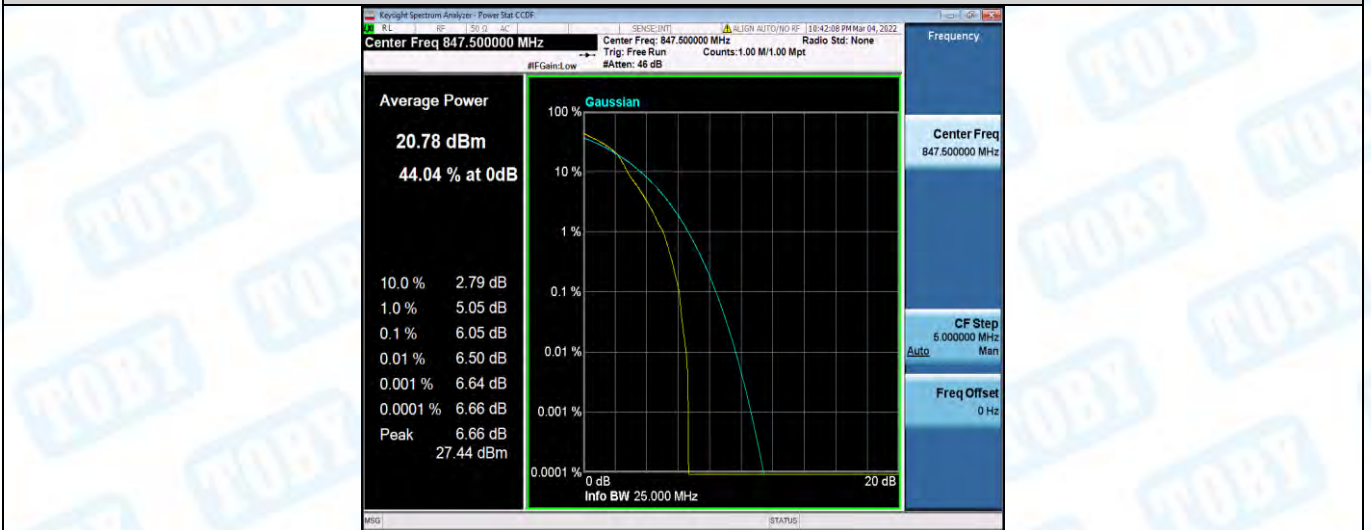

Band5-3MHz-16QAM-20635-1RB#0

Band5-3MHz-16QAM-20635-15RB#0