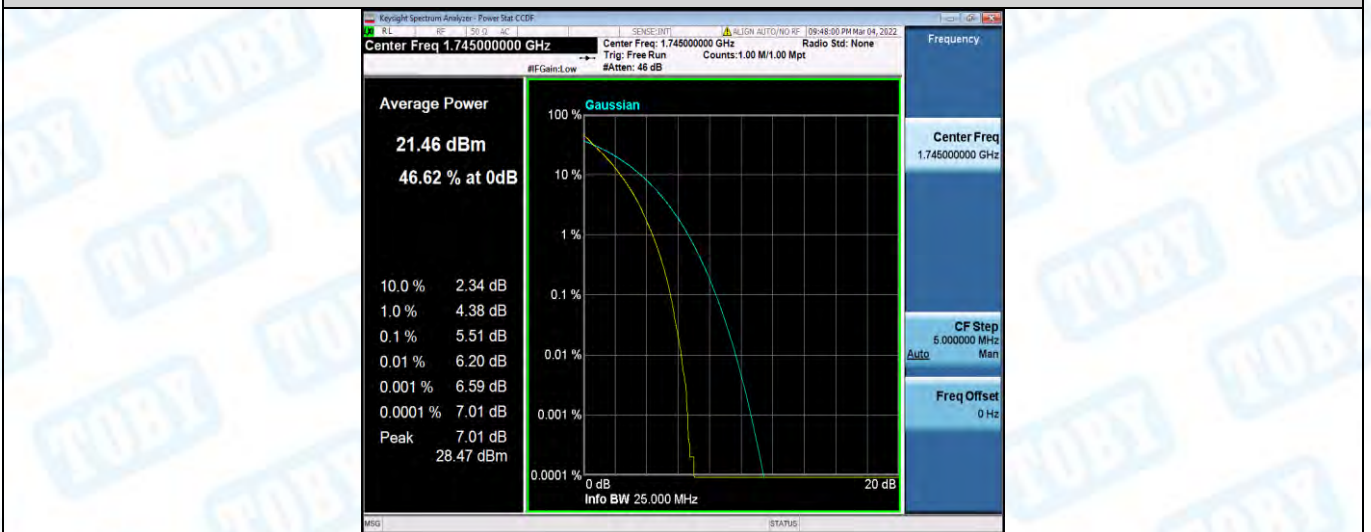

Band4-20MHz-QPSK-20300-1RB#0

Band4-20MHz-QPSK-20300-100RB#0

Band4-20MHz-16QAM-20050-1RB#0

Band4-20MHz-16QAM-20050-100RB#0

Band4-20MHz-16QAM-20175-1RB#0

Band4-20MHz-16QAM-20175-100RB#0

Band4-20MHz-16QAM-20300-1RB#0