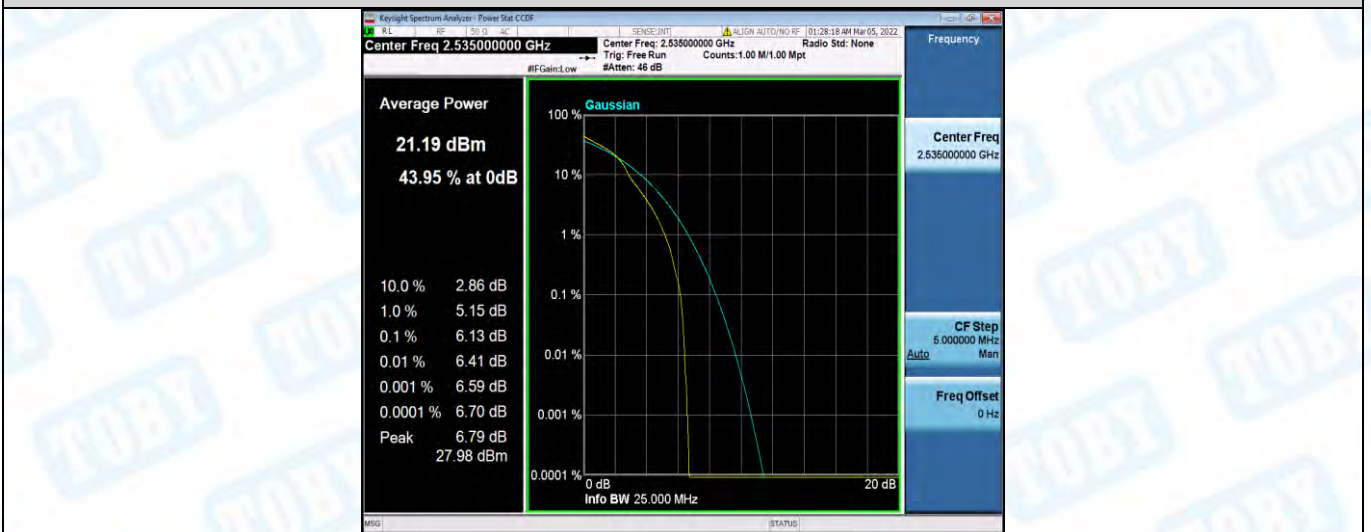

Band7-20MHz-QPSK-21100-100RB#0

Band7-20MHz-QPSK-21350-1RB#0

Band7-20MHz-QPSK-21350-100RB#0

Band7-20MHz-16QAM-20850-1RB#0

Band7-20MHz-16QAM-20850-100RB#0

Band7-20MHz-16QAM-21100-1RB#0

Band7-20MHz-16QAM-21100-100RB#0