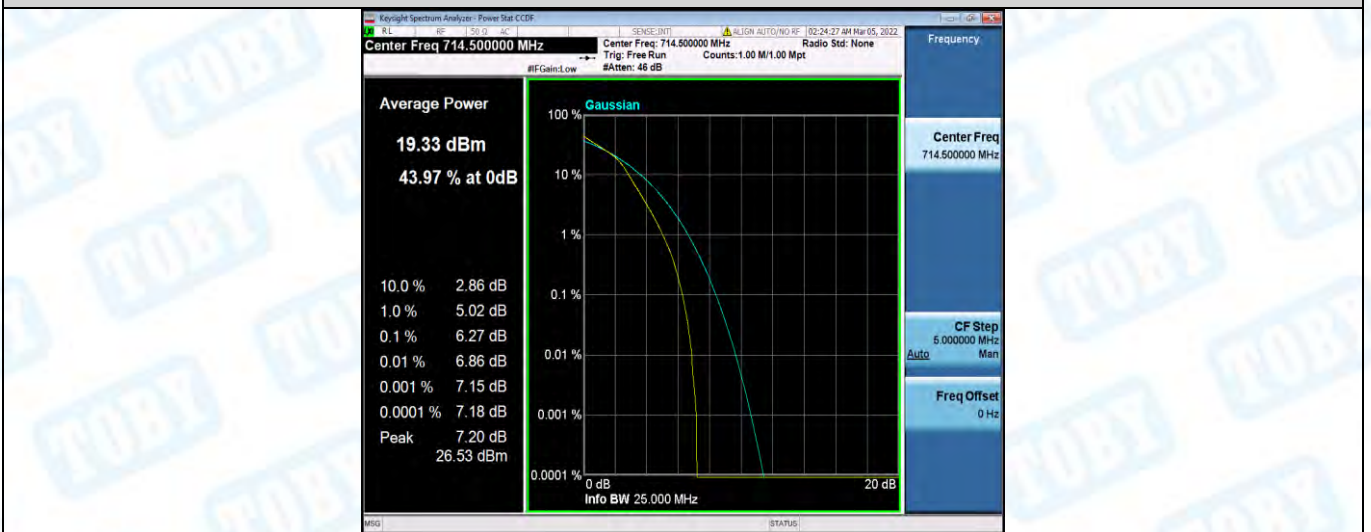

Band12-3MHz-16QAM-23025-15RB#0

Band12-3MHz-16QAM-23095-1RB#0

Band12-3MHz-16QAM-23095-15RB#0

Band12-3MHz-16QAM-23165-1RB#0

Band12-3MHz-16QAM-23165-15RB#0

Band12-5MHz-QPSK-23035-1RB#0

Band12-5MHz-QPSK-23035-25RB#0