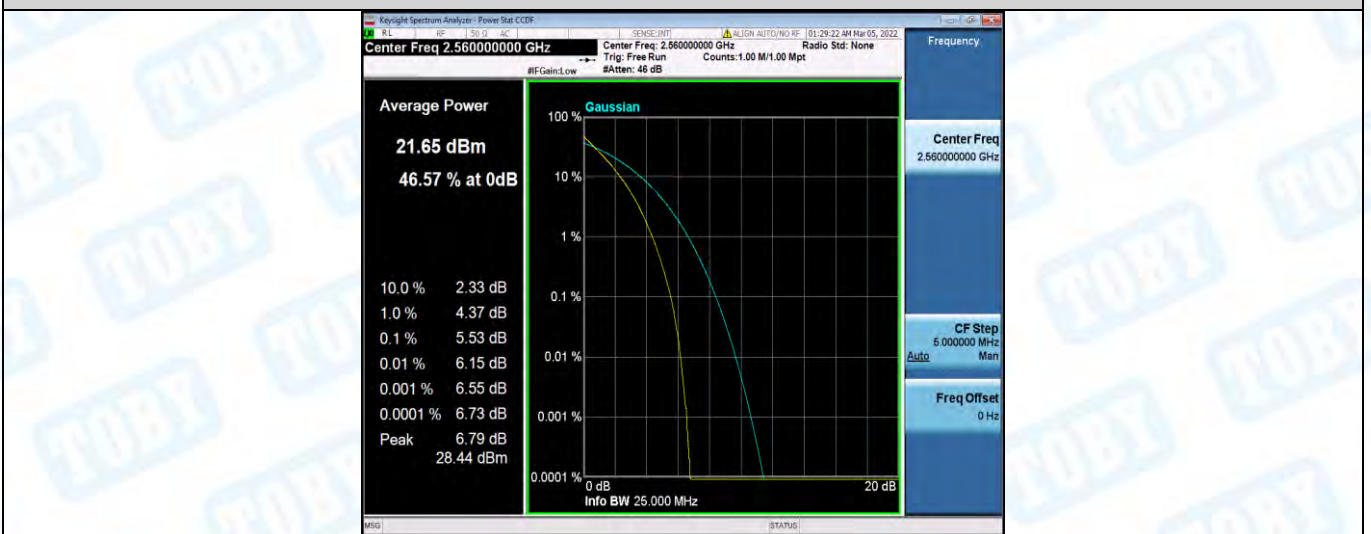

Band7-20MHz-QPSK-21100-100RB#0

Band7-20MHz-QPSK-21350-1RB#0

Band7-20MHz-QPSK-21350-100RB#0

Band7-20MHz-16QAM-20850-1RB#0

Band7-20MHz-16QAM-20850-100RB#0

Band7-20MHz-16QAM-21100-1RB#0

Band7-20MHz-16QAM-21100-100RB#0