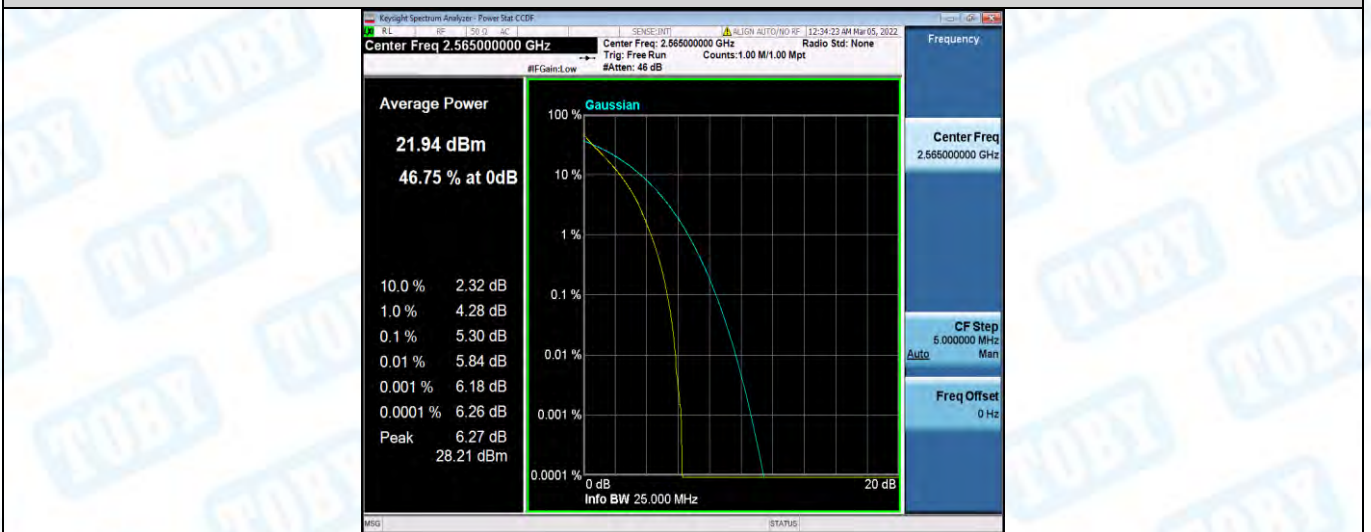

Band7-5MHz-16QAM-21425-25RB#0

Band7-10MHz-QPSK-20800-1RB#0

Band7-10MHz-QPSK-20800-50RB#0

Band7-10MHz-QPSK-21100-1RB#0

Band7-10MHz-QPSK-21100-50RB#0

Band7-10MHz-QPSK-21400-1RB#0

Band7-10MHz-QPSK-21400-50RB#0