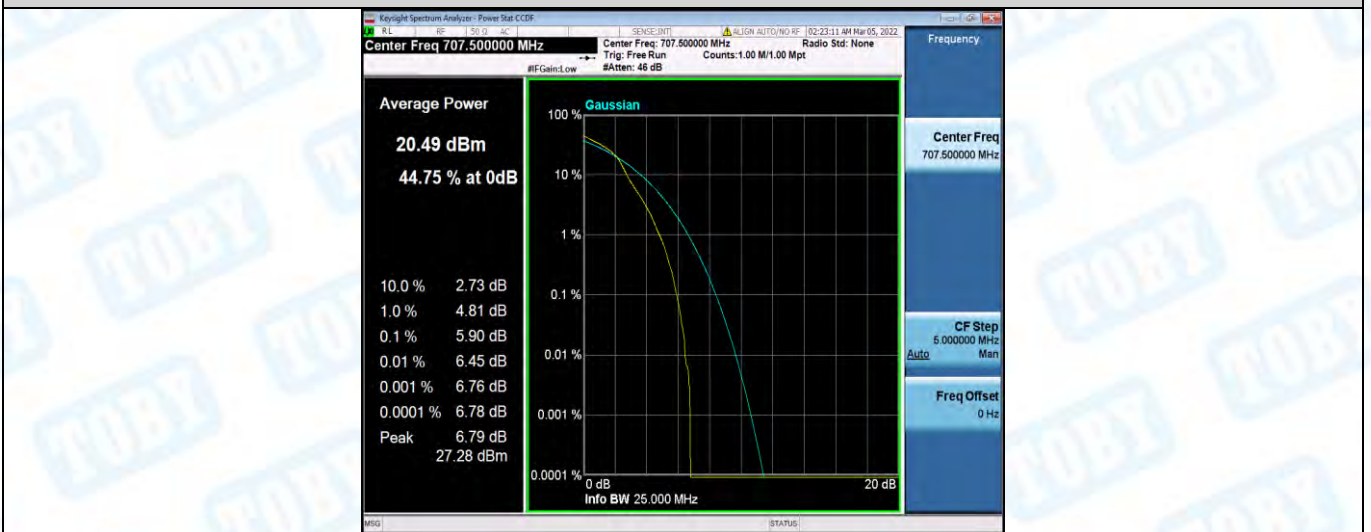

Band12-3MHz-16QAM-23095-1RB#0

Band12-3MHz-16QAM-23095-15RB#0