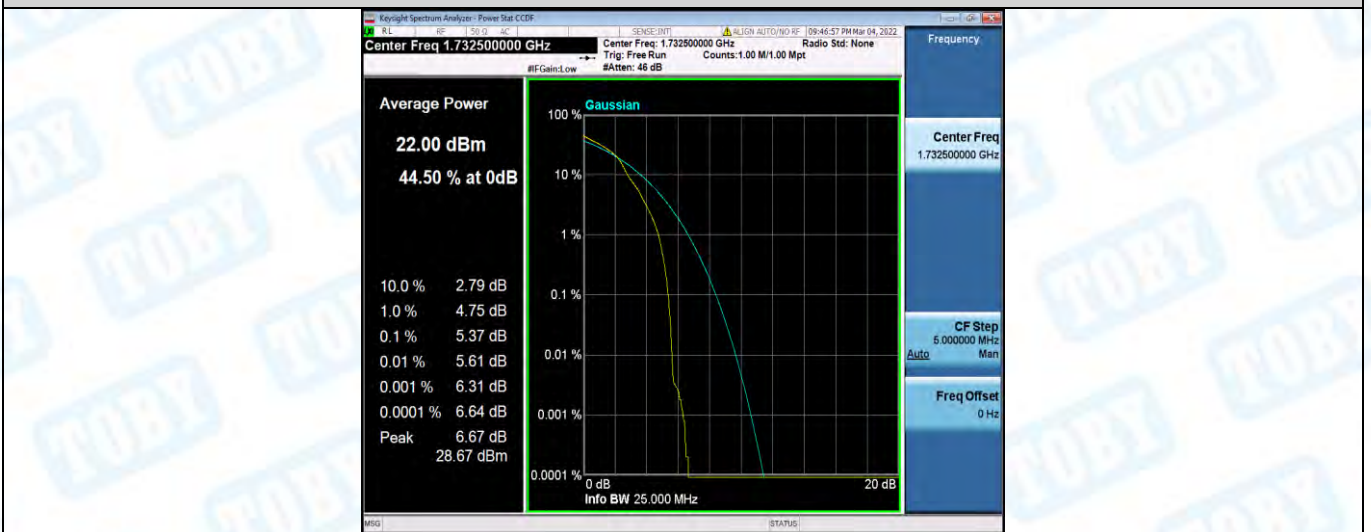

Band4-20MHz-QPSK-20300-1RB#0

Band4-20MHz-QPSK-20300-100RB#0

Band4-20MHz-16QAM-20050-1RB#0

Band4-20MHz-16QAM-20050-100RB#0

Band4-20MHz-16QAM-20175-1RB#0

Band4-20MHz-16QAM-20175-100RB#0

Band4-20MHz-16QAM-20300-1RB#0