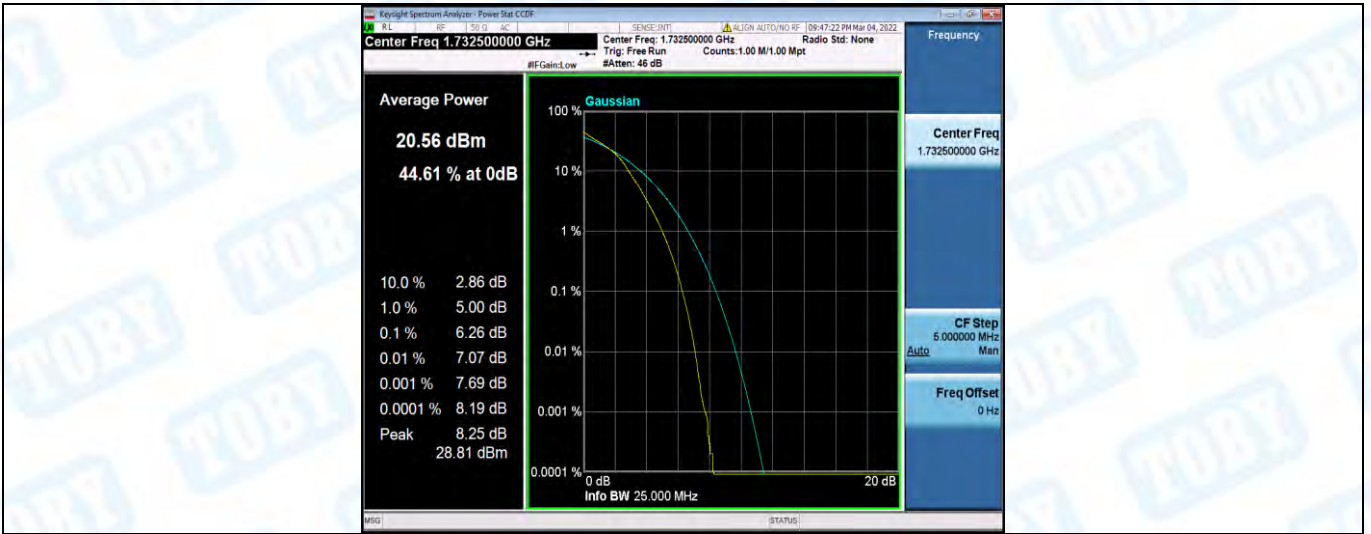

Band4-20MHz-QPSK-20300-1RB#0

Band4-20MHz-QPSK-20300-100RB#0

Band4-20MHz-16QAM-20050-1RB#0

Band4-20MHz-16QAM-20050-100RB#0

Band4-20MHz-16QAM-20175-1RB#0

Band4-20MHz-16QAM-20175-100RB#0

Band4-20MHz-16QAM-20300-1RB#0