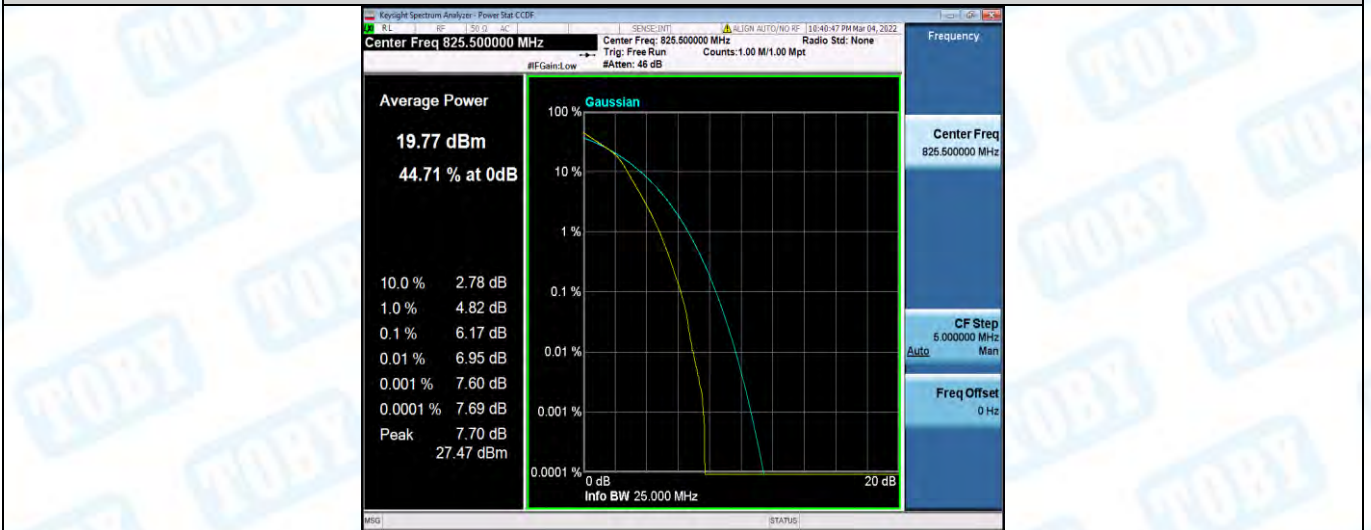

Band5-3MHz-QPSK-20415-15RB#0

Band5-3MHz-QPSK-20525-1RB#0

Band5-3MHz-QPSK-20525-15RB#0

Band5-3MHz-QPSK-20635-1RB#0

Band5-3MHz-QPSK-20635-15RB#0

Band5-3MHz-16QAM-20415-1RB#0

Band5-3MHz-16QAM-20415-15RB#0

Band5-3MHz-16QAM-20525-1RB#0