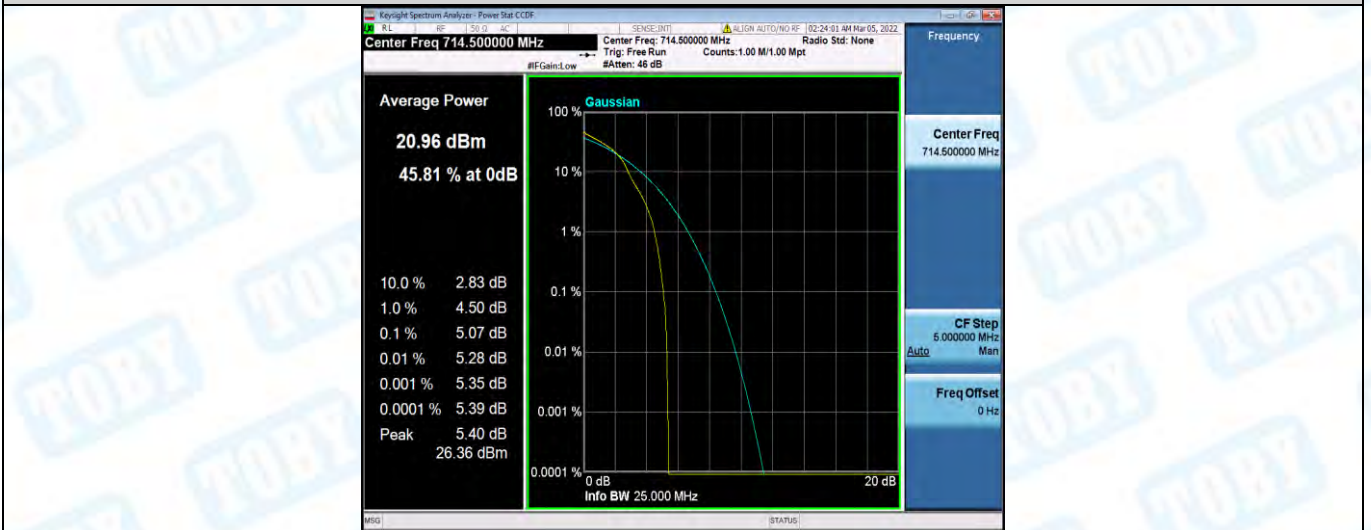

Band12-3MHz-16QAM-23025-15RB#0

Band12-3MHz-16QAM-23095-1RB#0

Band12-3MHz-16QAM-23095-15RB#0

Band12-3MHz-16QAM-23165-1RB#0

Band12-3MHz-16QAM-23165-15RB#0

Band12-5MHz-QPSK-23035-1RB#0

Band12-5MHz-QPSK-23035-25RB#0