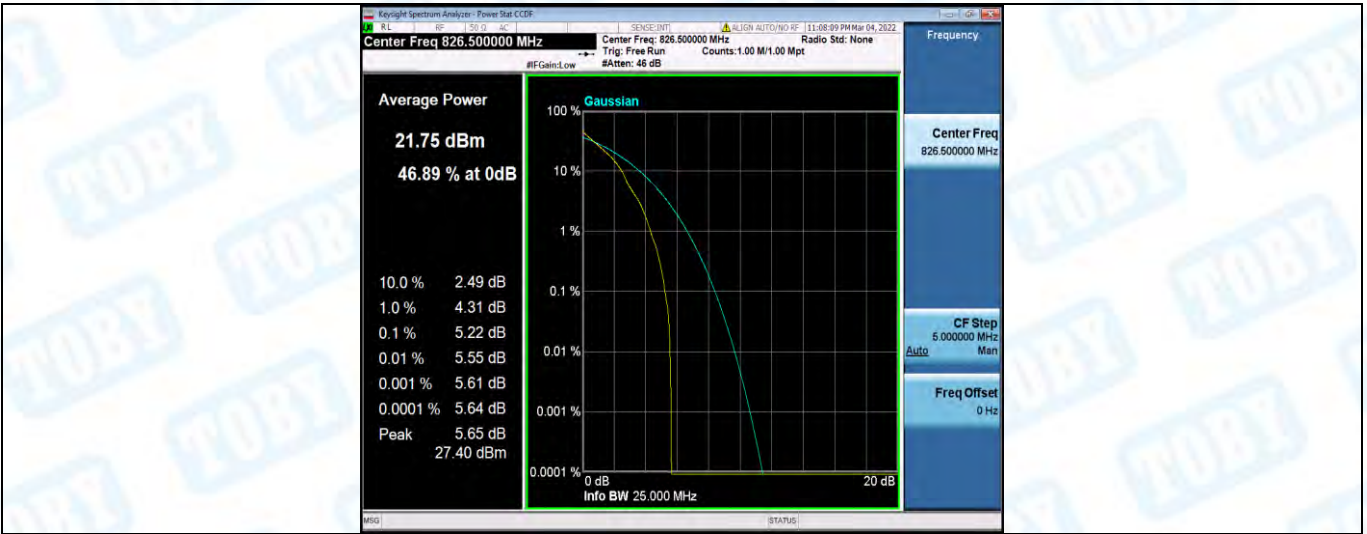

Band5-3MHz-16QAM-20525-15RB#0

Band5-3MHz-16QAM-20635-1RB#0

Band5-3MHz-16QAM-20635-15RB#0

Band5-5MHz-QPSK-20425-1RB#0

Band5-5MHz-QPSK-20425-25RB#0

Band5-5MHz-QPSK-20525-1RB#0

Band5-5MHz-QPSK-20525-25RB#0

Band5-5MHz-QPSK-20625-1RB#0