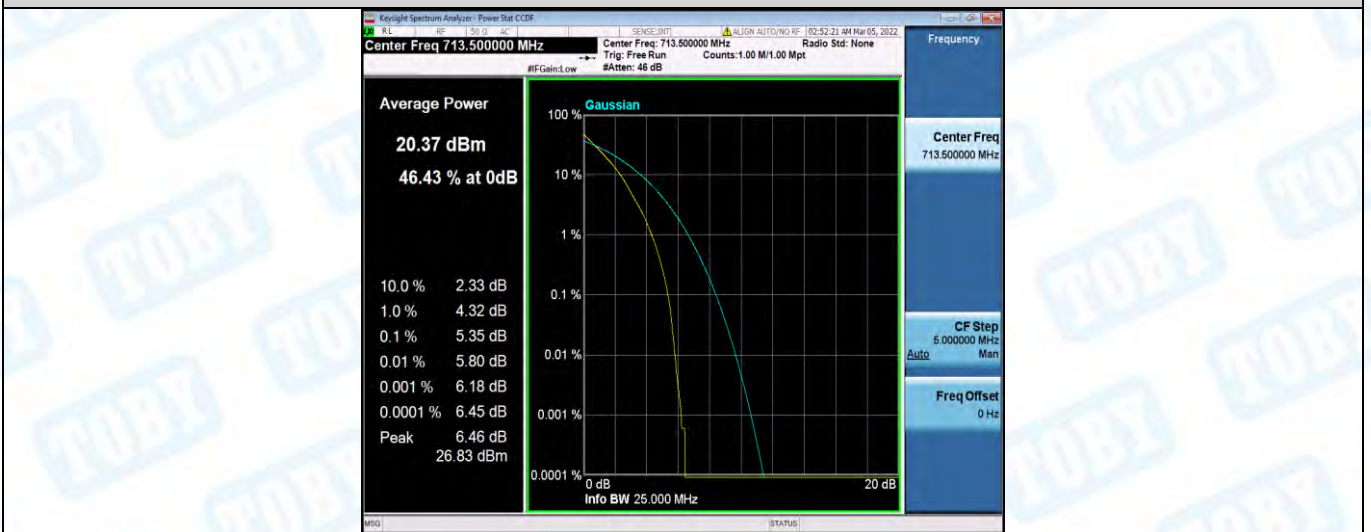

Band12-5MHz-QPSK-23095-1RB#0

Band12-5MHz-QPSK-23095-25RB#0

Band12-5MHz-QPSK-23155-1RB#0

Band12-5MHz-QPSK-23155-25RB#0

Band12-5MHz-16QAM-23035-1RB#0

Band12-5MHz-16QAM-23035-25RB#0

Band12-5MHz-16QAM-23095-1RB#0