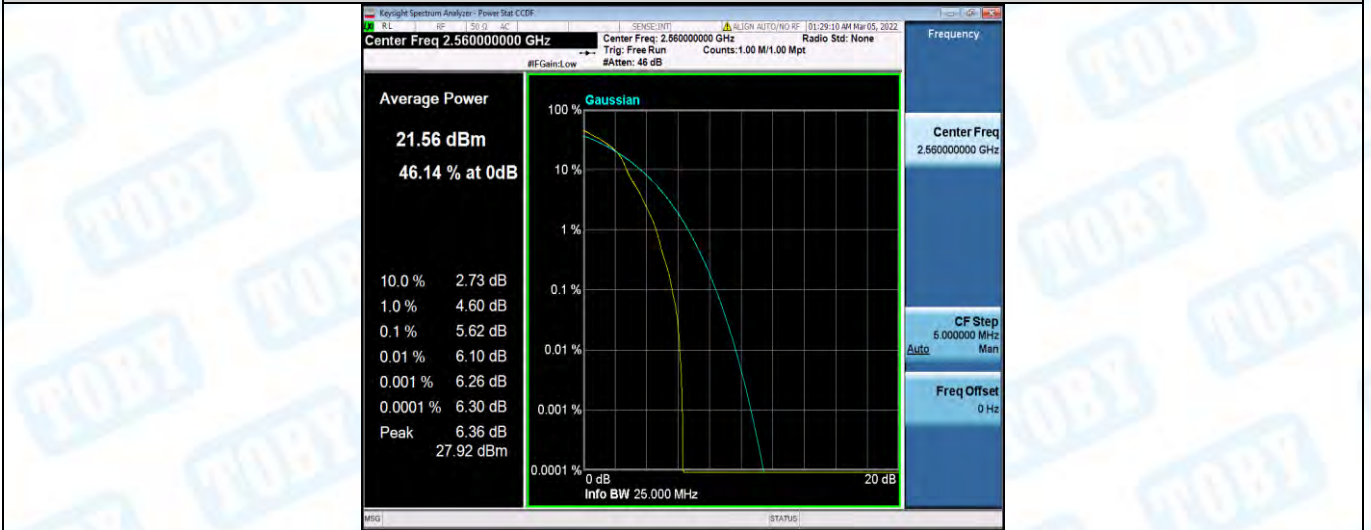

Band7-20MHz-16QAM-21350-1RB#0

Band7-20MHz-16QAM-21350-100RB#0