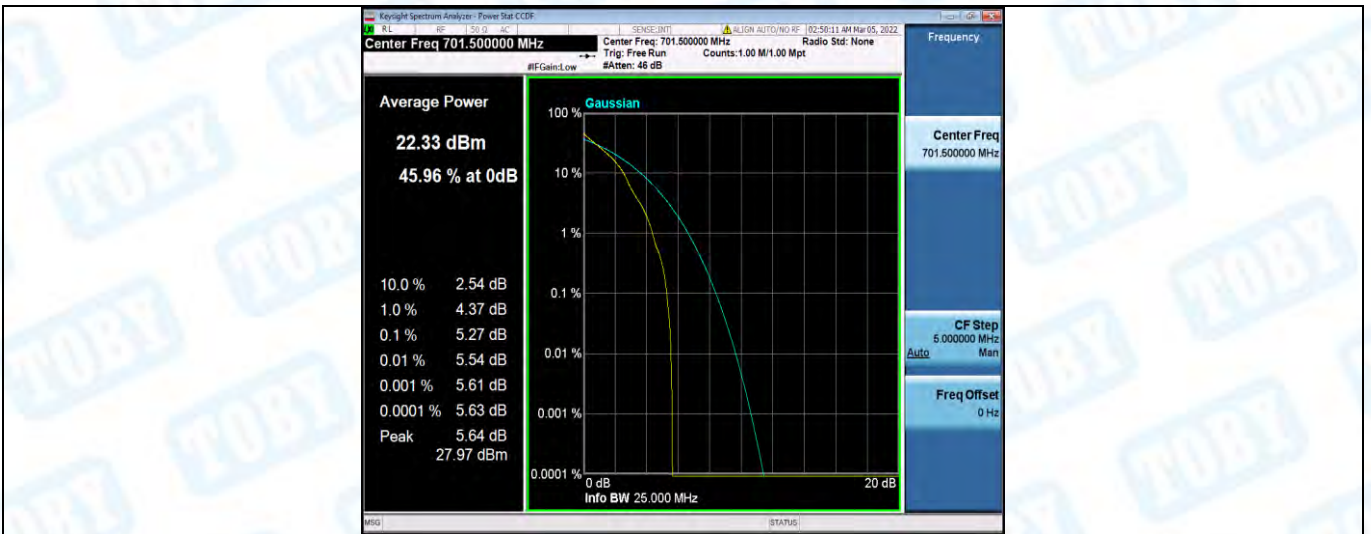

Band12-3MHz-16QAM-23025-15RB#0

Band12-3MHz-16QAM-23095-1RB#0

Band12-3MHz-16QAM-23095-15RB#0

Band12-3MHz-16QAM-23165-1RB#0

Band12-3MHz-16QAM-23165-15RB#0

Band12-5MHz-QPSK-23035-1RB#0

Band12-5MHz-QPSK-23035-25RB#0