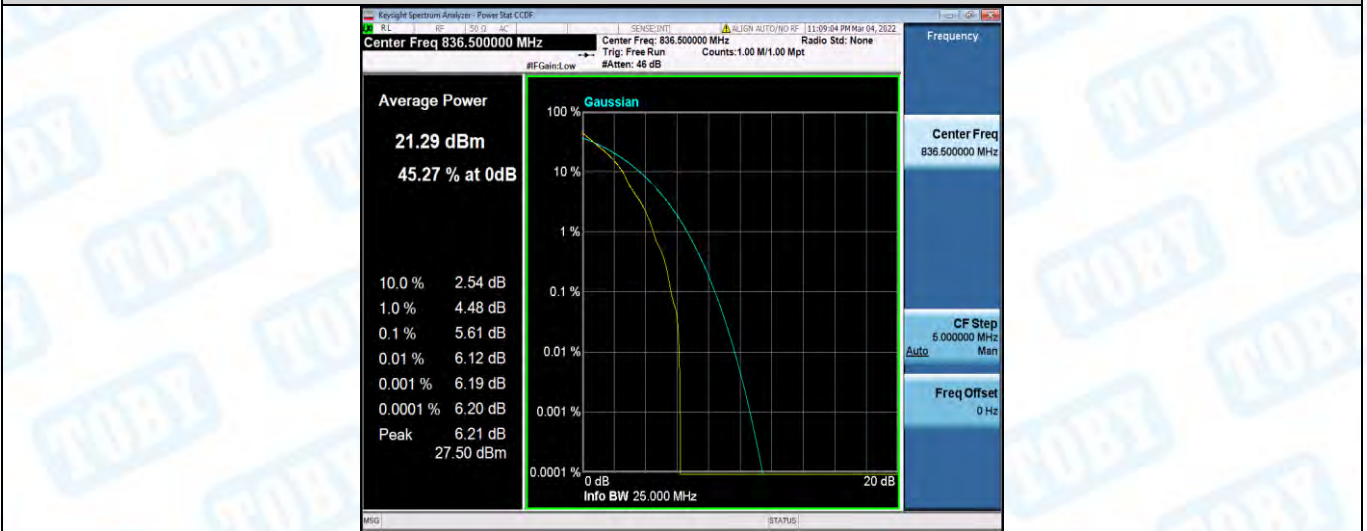

Band5-3MHz-16QAM-20525-15RB#0

Band5-3MHz-16QAM-20635-1RB#0

Band5-3MHz-16QAM-20635-15RB#0

Band5-5MHz-QPSK-20425-1RB#0

Band5-5MHz-QPSK-20425-25RB#0

Band5-5MHz-QPSK-20525-1RB#0

Band5-5MHz-QPSK-20525-25RB#0

Band5-5MHz-QPSK-20625-1RB#0