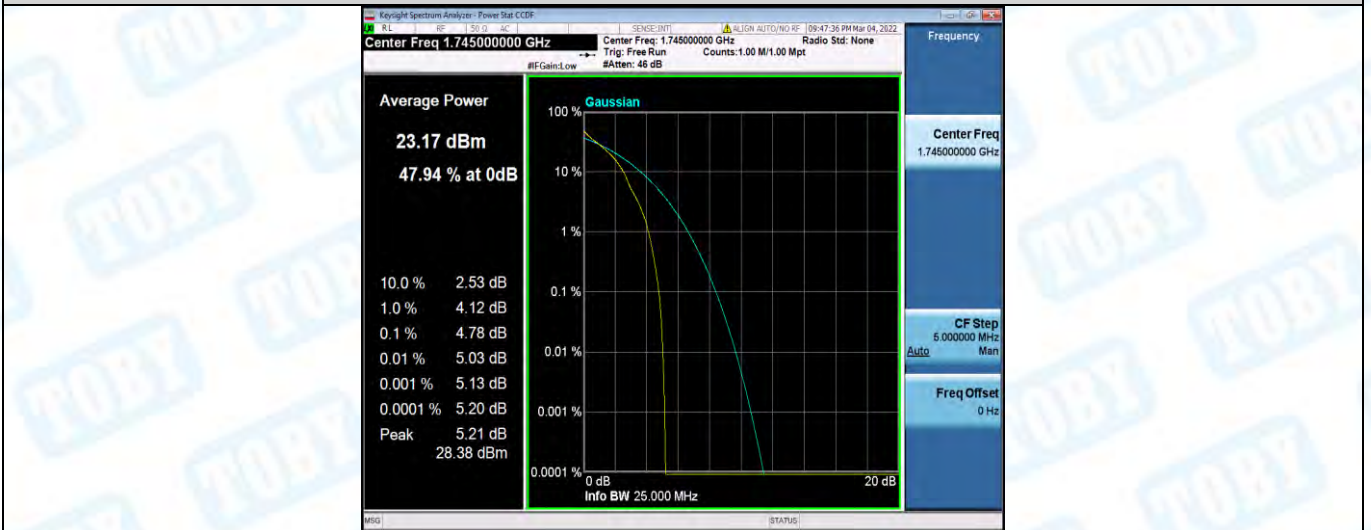

Band4-20MHz-QPSK-20300-1RB#0

Band4-20MHz-QPSK-20300-100RB#0

Band4-20MHz-16QAM-20050-1RB#0

Band4-20MHz-16QAM-20050-100RB#0

Band4-20MHz-16QAM-20175-1RB#0

Band4-20MHz-16QAM-20175-100RB#0

Band4-20MHz-16QAM-20300-1RB#0