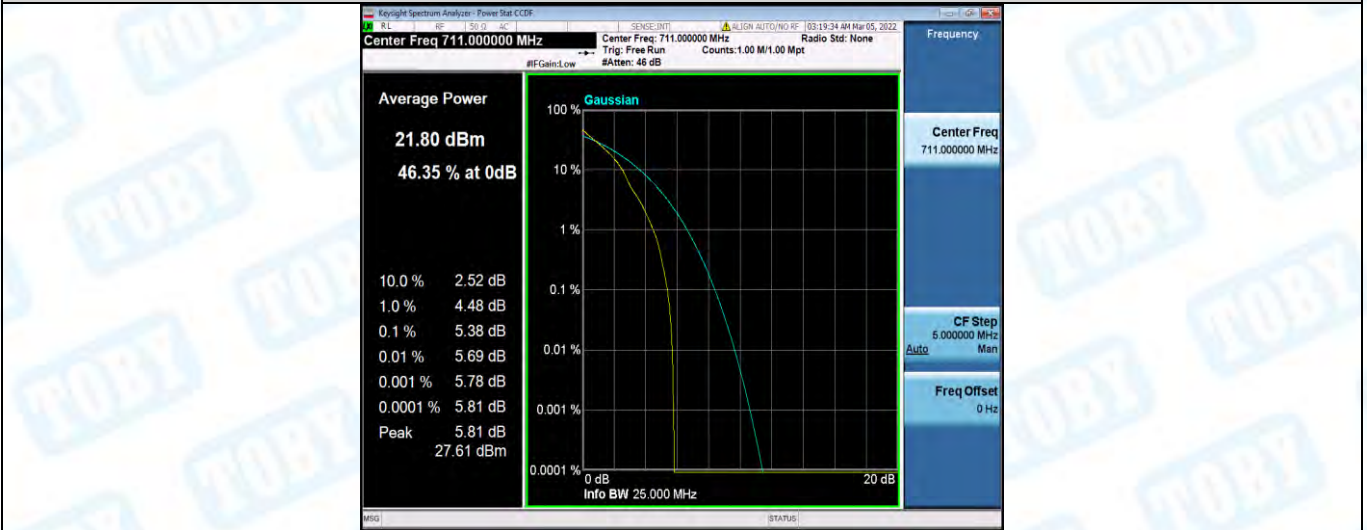

Band12-10MHz-QPSK-23130-1RB#0

Band12-10MHz-QPSK-23130-50RB#0