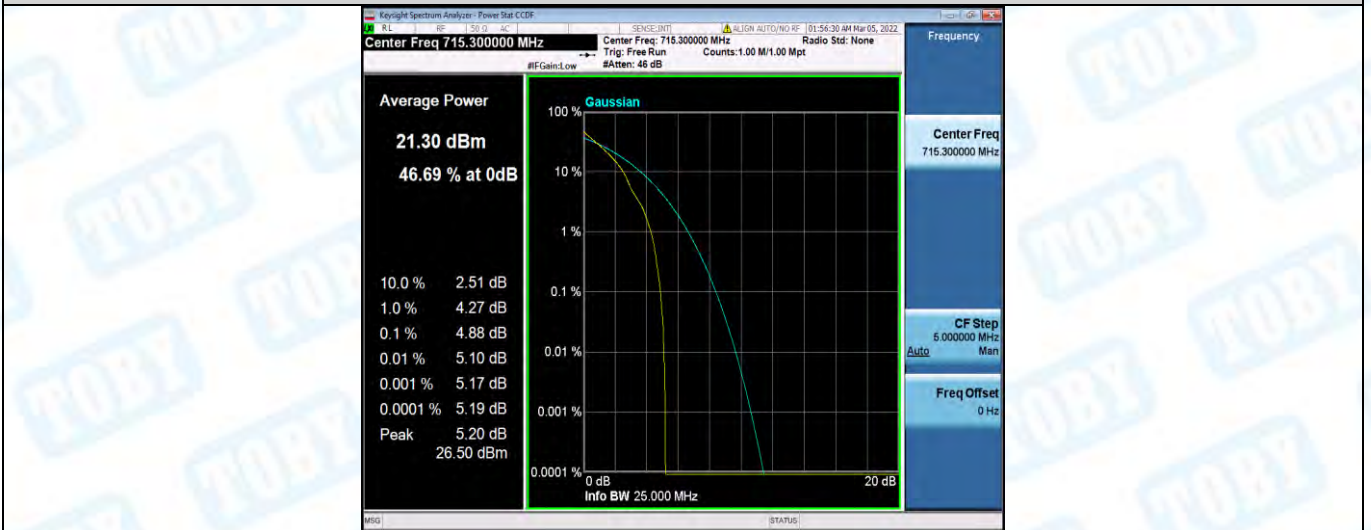

Band7-20MHz-16QAM-21350-1RB#0

Band7-20MHz-16QAM-21350-100RB#0

Band12-1.4MHz-QPSK-23017-1RB#0

Band12-1.4MHz-QPSK-23017-6RB#0

Band12-1.4MHz-QPSK-23095-1RB#0

Band12-1.4MHz-QPSK-23095-6RB#0

Band12-1.4MHz-QPSK-23173-1RB#0