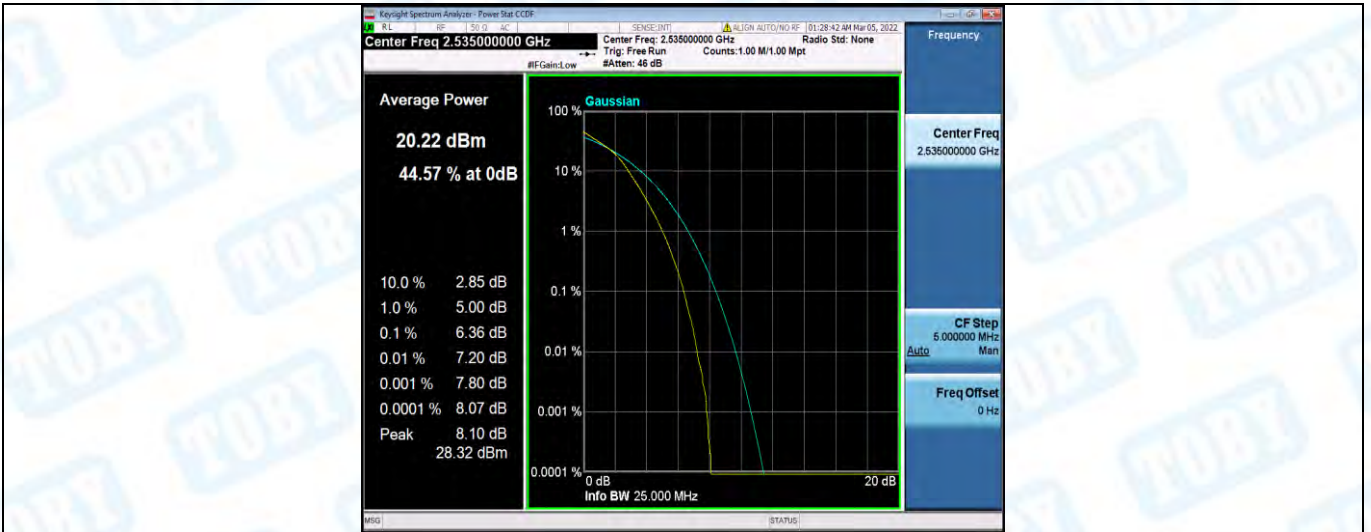

Band7-20MHz-QPSK-21100-100RB#0

Band7-20MHz-QPSK-21350-1RB#0

Band7-20MHz-QPSK-21350-100RB#0

Band7-20MHz-16QAM-20850-1RB#0

Band7-20MHz-16QAM-20850-100RB#0

Band7-20MHz-16QAM-21100-1RB#0

Band7-20MHz-16QAM-21100-100RB#0