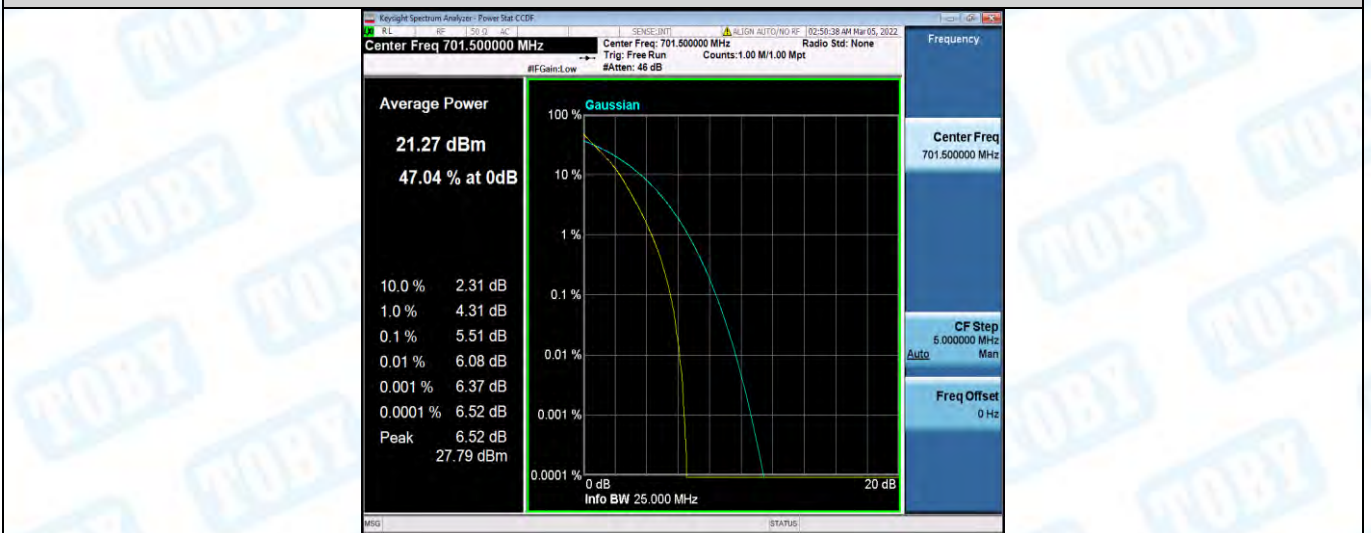

Band12-3MHz-16QAM-23025-15RB#0

Band12-3MHz-16QAM-23095-1RB#0

Band12-3MHz-16QAM-23095-15RB#0

Band12-3MHz-16QAM-23165-1RB#0

Band12-3MHz-16QAM-23165-15RB#0

Band12-5MHz-QPSK-23035-1RB#0

Band12-5MHz-QPSK-23035-25RB#0