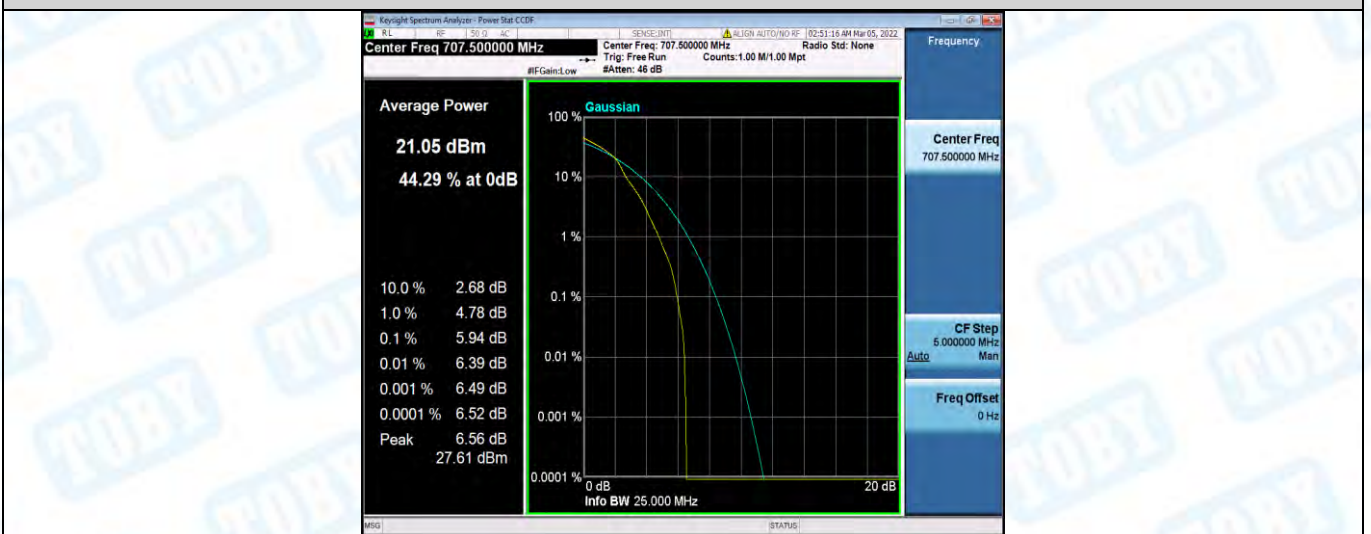

Band12-5MHz-QPSK-23095-1RB#0

Band12-5MHz-QPSK-23095-25RB#0

Band12-5MHz-QPSK-23155-1RB#0

Band12-5MHz-QPSK-23155-25RB#0

Band12-5MHz-16QAM-23035-1RB#0

Band12-5MHz-16QAM-23035-25RB#0

Band12-5MHz-16QAM-23095-1RB#0