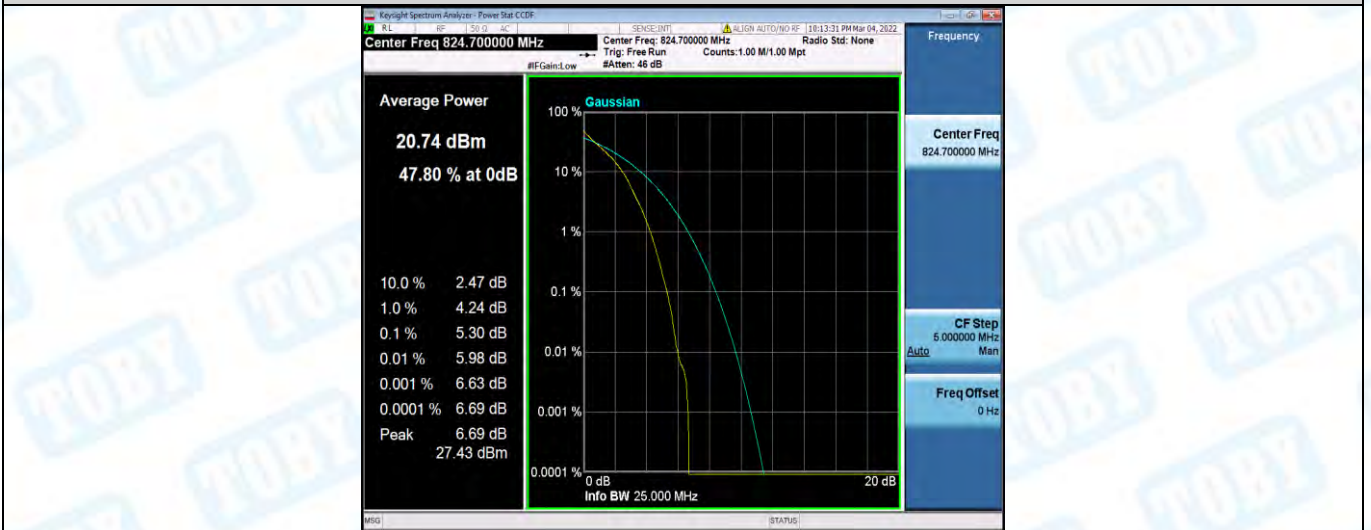

Band5-1.4MHz-QPSK-20407-6RB#0

Band5-1.4MHz-QPSK-20525-1RB#0