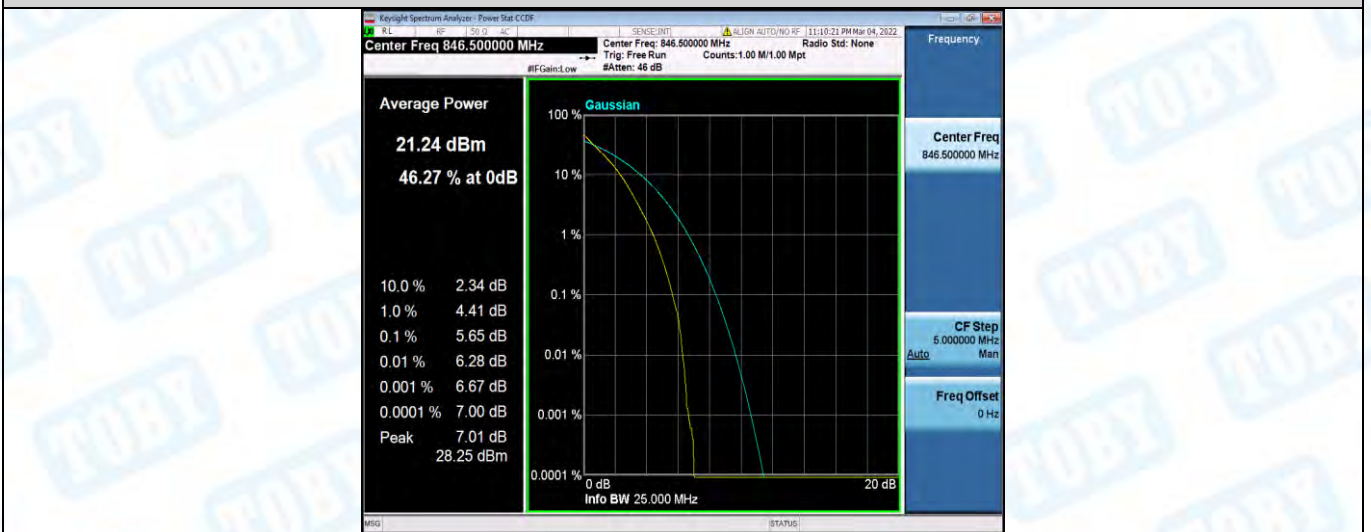

Band5-5MHz-QPSK-20625-25RB#0

Band5-5MHz-16QAM-20425-1RB#0