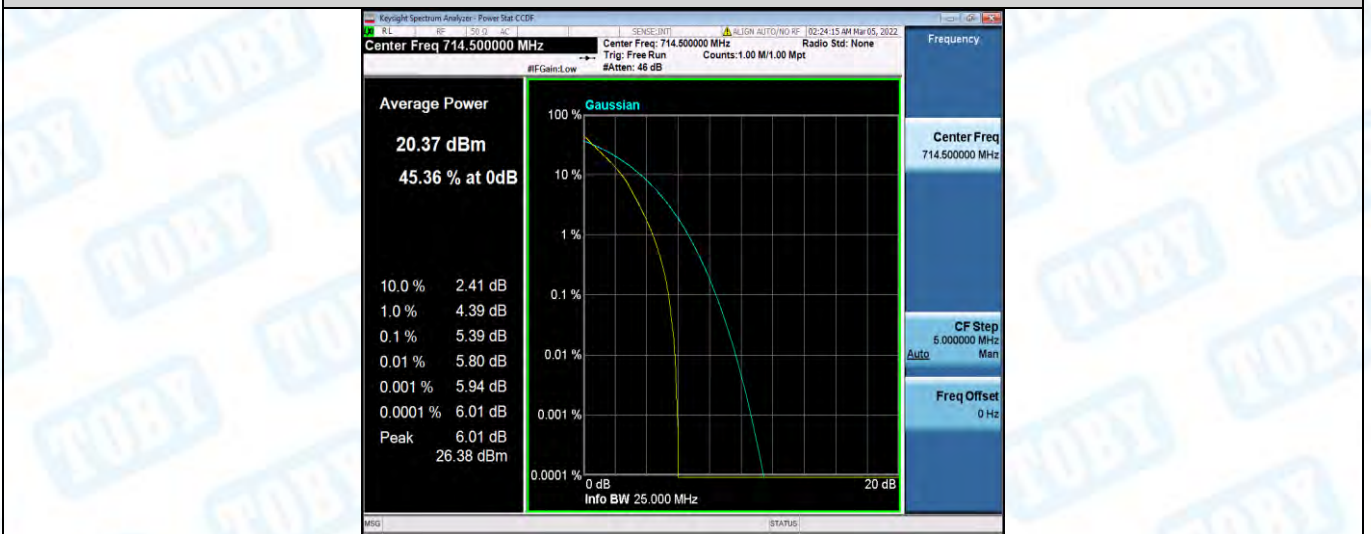

Band12-3MHz-QPSK-23025-1RB#0

Band12-3MHz-QPSK-23025-15RB#0

Band12-3MHz-QPSK-23095-1RB#0

Band12-3MHz-QPSK-23095-15RB#0

Band12-3MHz-QPSK-23165-1RB#0

Band12-3MHz-QPSK-23165-15RB#0

Band12-3MHz-16QAM-23025-1RB#0