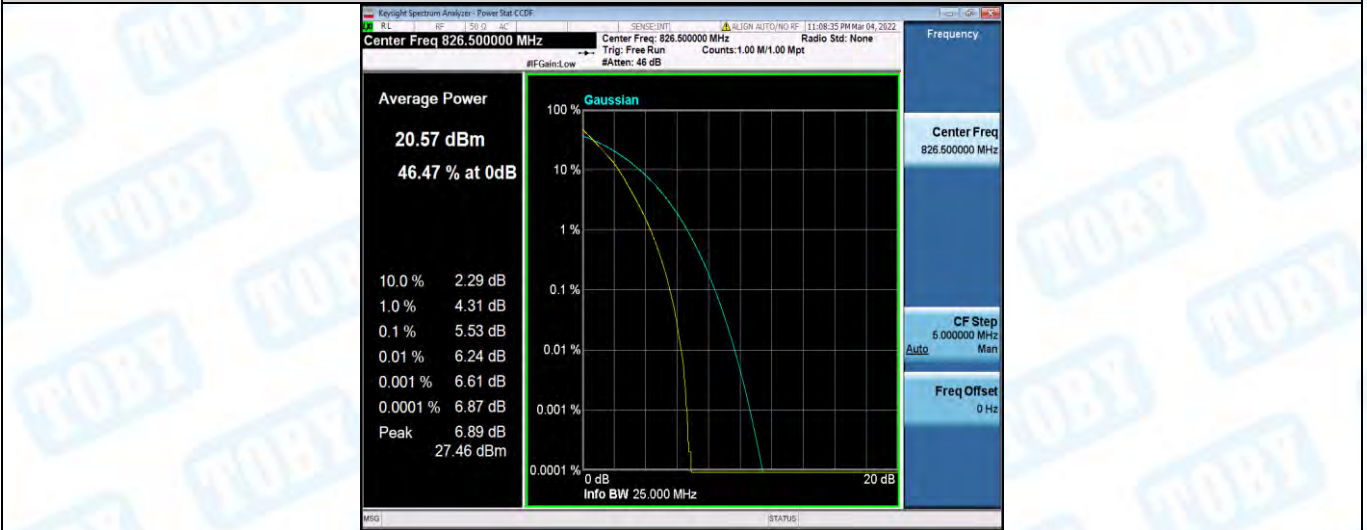

Band5-3MHz-16QAM-20525-15RB#0

Band5-3MHz-16QAM-20635-1RB#0

Band5-3MHz-16QAM-20635-15RB#0

Band5-5MHz-QPSK-20425-1RB#0

Band5-5MHz-QPSK-20425-25RB#0

Band5-5MHz-QPSK-20525-1RB#0

Band5-5MHz-QPSK-20525-25RB#0

Band5-5MHz-QPSK-20625-1RB#0