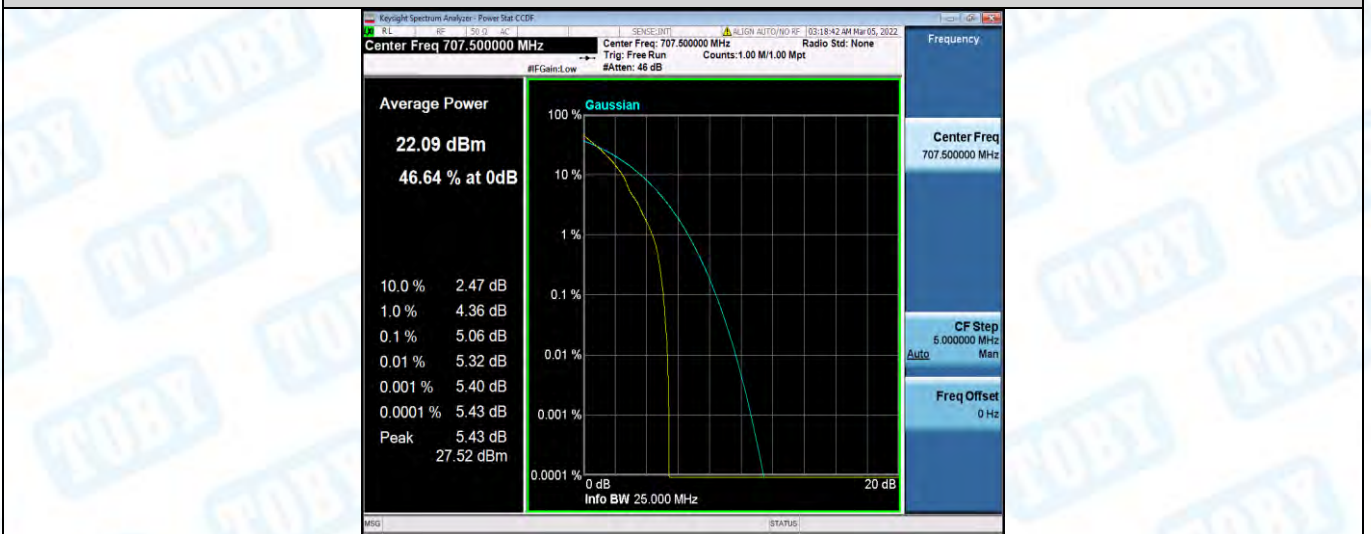

Band12-5MHz-16QAM-23095-25RB#0

Band12-5MHz-16QAM-23155-1RB#0

Band12-5MHz-16QAM-23155-25RB#0

Band12-10MHz-QPSK-23060-1RB#0

Band12-10MHz-QPSK-23060-50RB#0

Band12-10MHz-QPSK-23095-1RB#0

Band12-10MHz-QPSK-23095-50RB#0