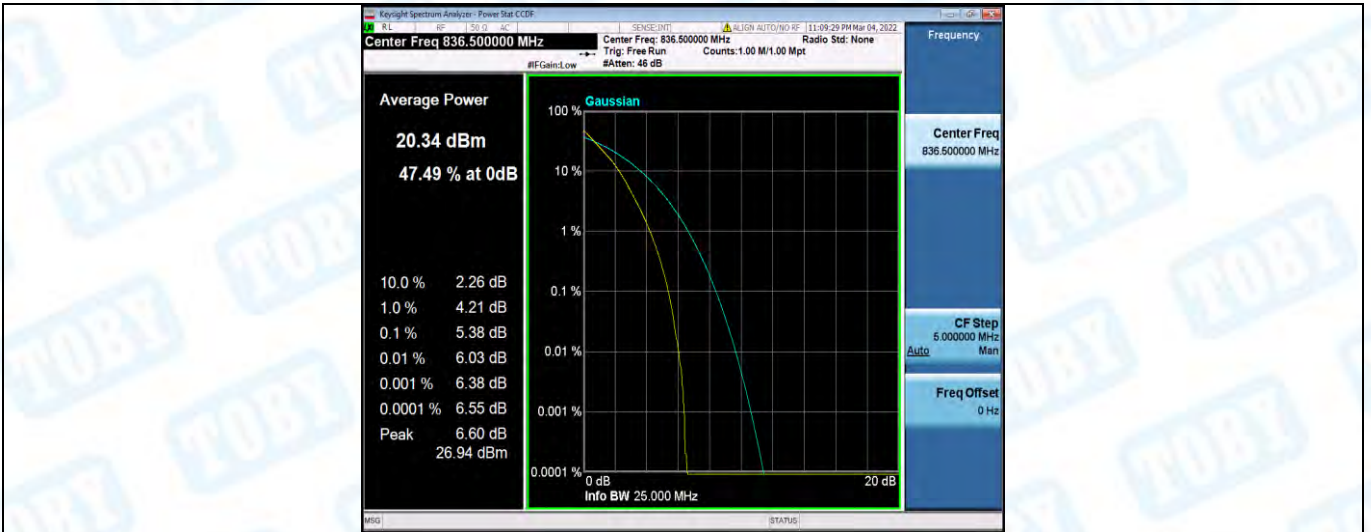

Band5-3MHz-16QAM-20525-15RB#0

Band5-3MHz-16QAM-20635-1RB#0

Band5-3MHz-16QAM-20635-15RB#0

Band5-5MHz-QPSK-20425-1RB#0

Band5-5MHz-QPSK-20425-25RB#0

Band5-5MHz-QPSK-20525-1RB#0

Band5-5MHz-QPSK-20525-25RB#0

Band5-5MHz-QPSK-20625-1RB#0