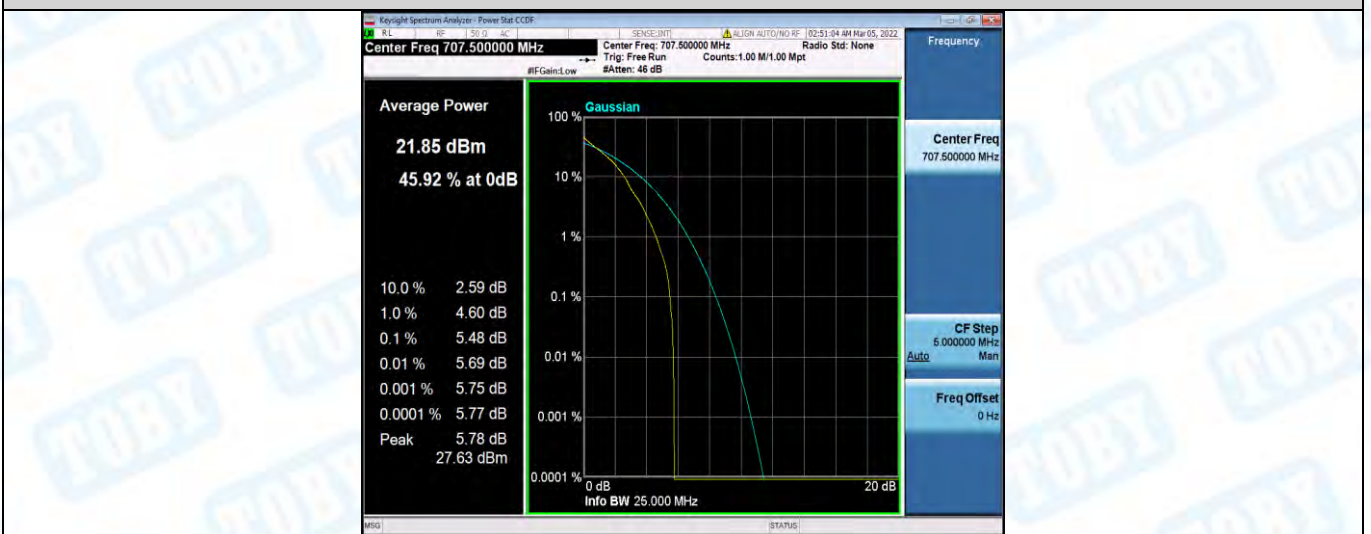

Band12-5MHz-QPSK-23095-1RB#0

Band12-5MHz-QPSK-23095-25RB#0