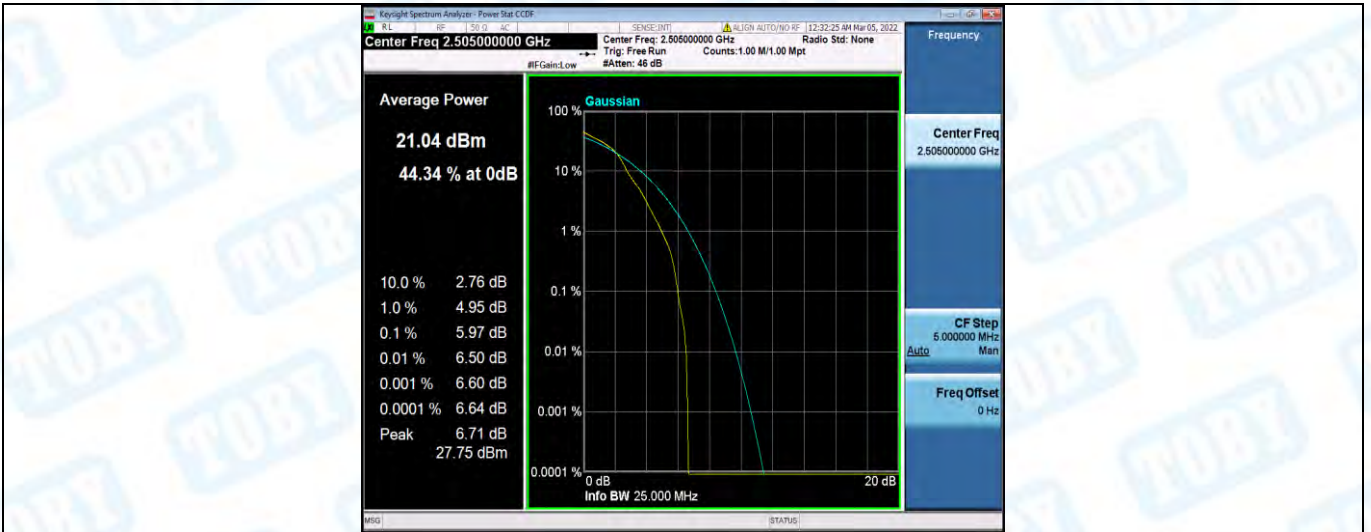

Band7-10MHz-16QAM-20800-1RB#0

Band7-10MHz-16QAM-20800-50RB#0