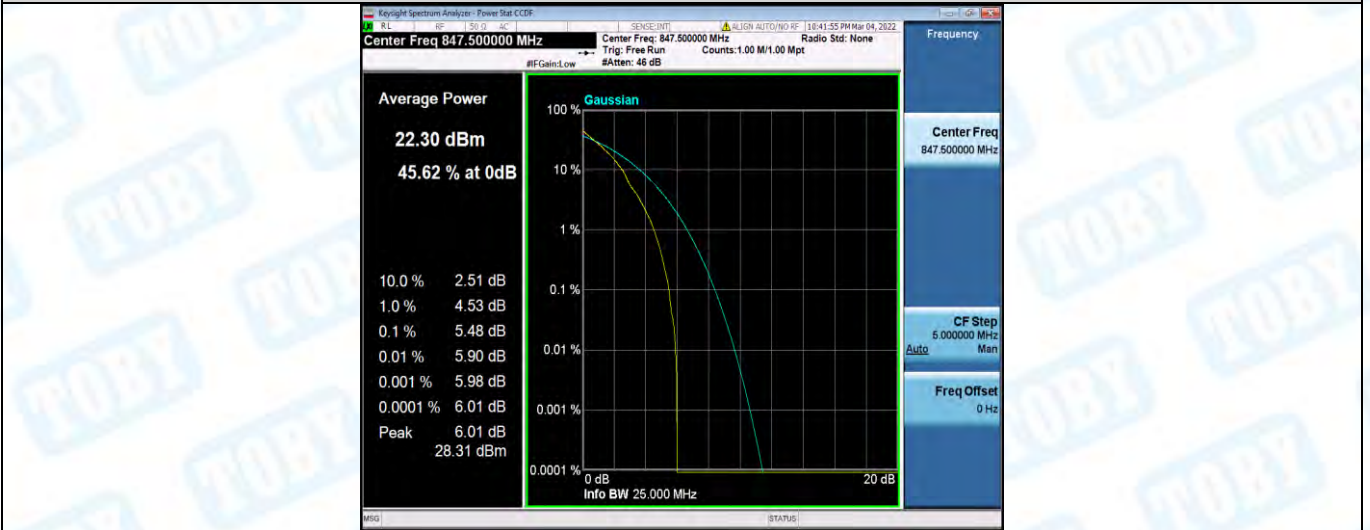

Band5-3MHz-QPSK-20415-15RB#0

Band5-3MHz-QPSK-20525-1RB#0

Band5-3MHz-QPSK-20525-15RB#0

Band5-3MHz-QPSK-20635-1RB#0

Band5-3MHz-QPSK-20635-15RB#0

Band5-3MHz-16QAM-20415-1RB#0

Band5-3MHz-16QAM-20415-15RB#0

Band5-3MHz-16QAM-20525-1RB#0