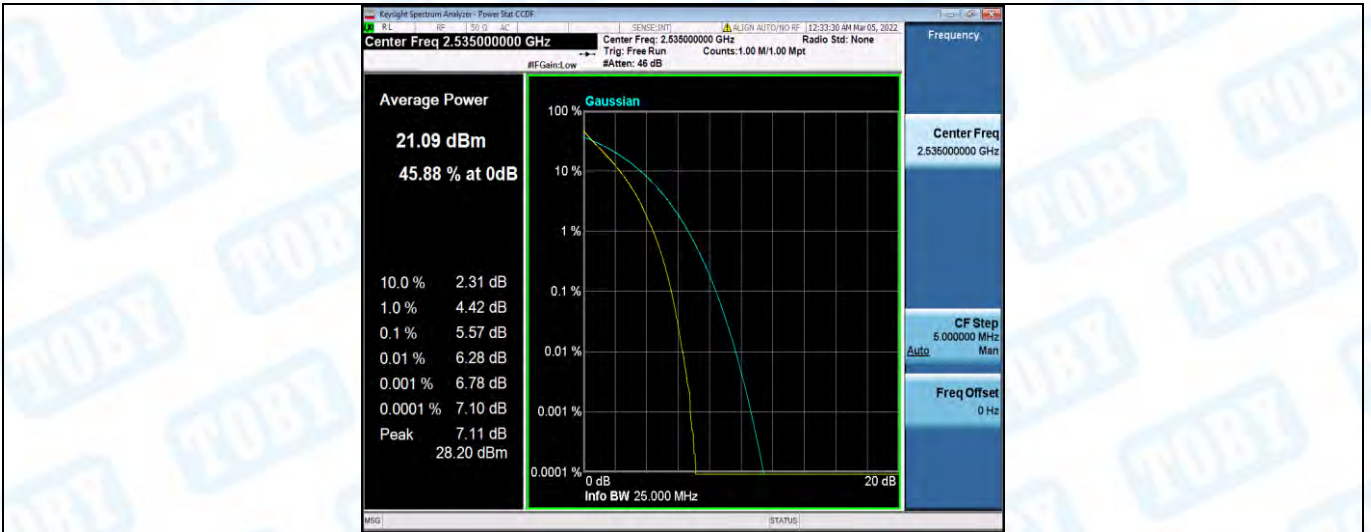

Band7-5MHz-16QAM-21425-25RB#0

Band7-10MHz-QPSK-20800-1RB#0

Band7-10MHz-QPSK-20800-50RB#0

Band7-10MHz-QPSK-21100-1RB#0

Band7-10MHz-QPSK-21100-50RB#0

Band7-10MHz-QPSK-21400-1RB#0

Band7-10MHz-QPSK-21400-50RB#0