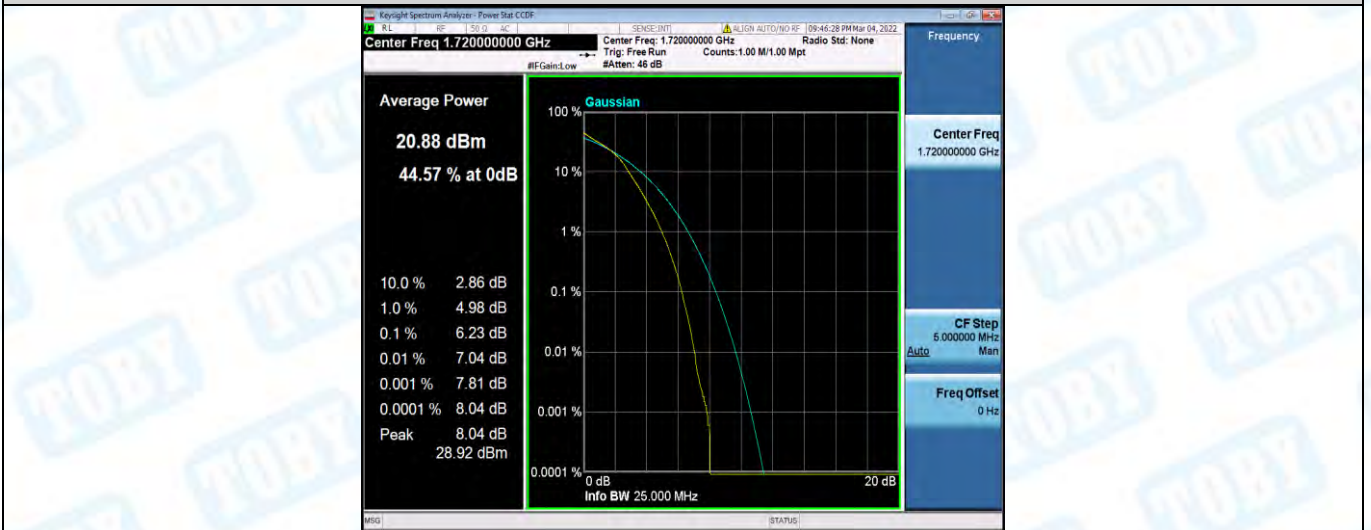

Band4-20MHz-QPSK-20300-1RB#0

Band4-20MHz-QPSK-20300-100RB#0

Band4-20MHz-16QAM-20050-1RB#0

Band4-20MHz-16QAM-20050-100RB#0

Band4-20MHz-16QAM-20175-1RB#0

Band4-20MHz-16QAM-20175-100RB#0

Band4-20MHz-16QAM-20300-1RB#0