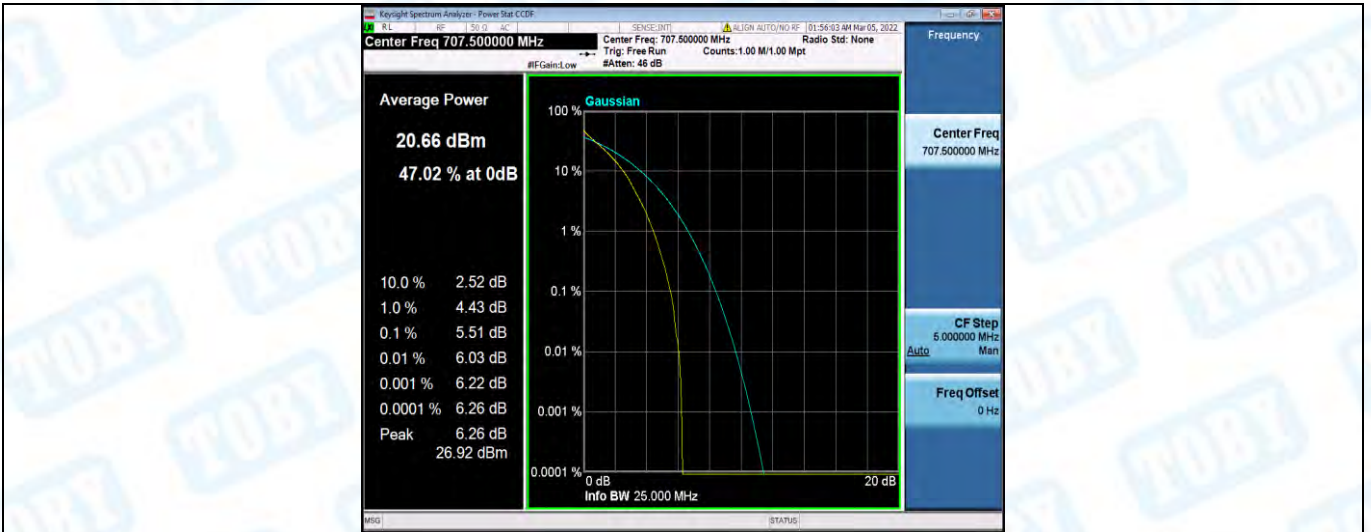

Band7-20MHz-16QAM-21350-1RB#0

Band7-20MHz-16QAM-21350-100RB#0

Band12-1.4MHz-QPSK-23017-1RB#0

Band12-1.4MHz-QPSK-23017-6RB#0

Band12-1.4MHz-QPSK-23095-1RB#0

Band12-1.4MHz-QPSK-23095-6RB#0

Band12-1.4MHz-QPSK-23173-1RB#0