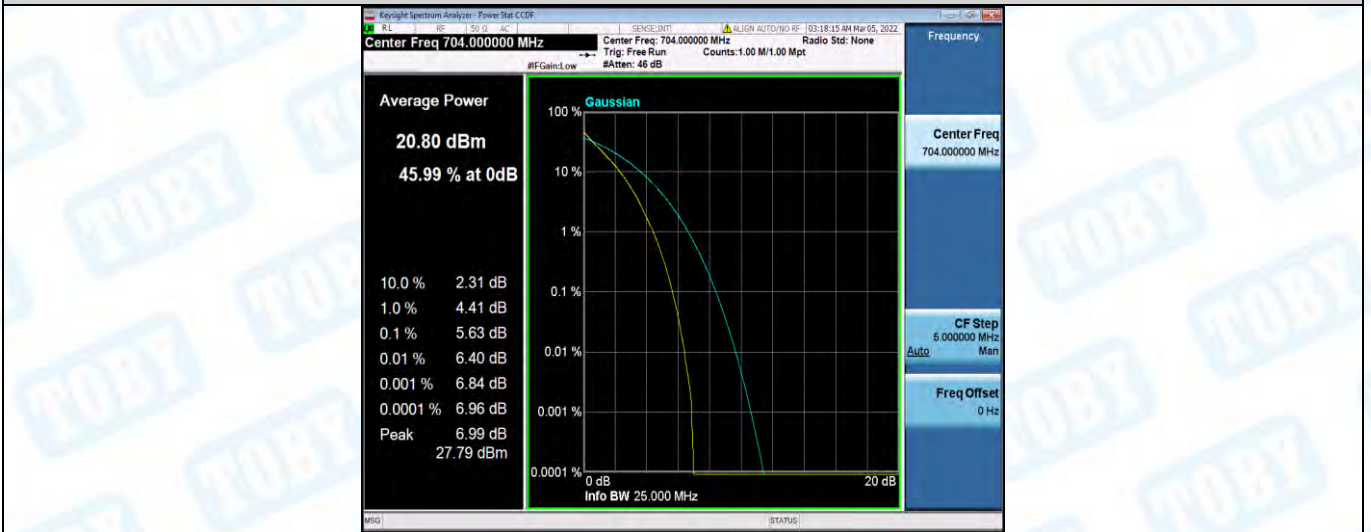

Band12-5MHz-16QAM-23095-25RB#0

Band12-5MHz-16QAM-23155-1RB#0

Band12-5MHz-16QAM-23155-25RB#0

Band12-10MHz-QPSK-23060-1RB#0

Band12-10MHz-QPSK-23060-50RB#0

Band12-10MHz-QPSK-23095-1RB#0

Band12-10MHz-QPSK-23095-50RB#0