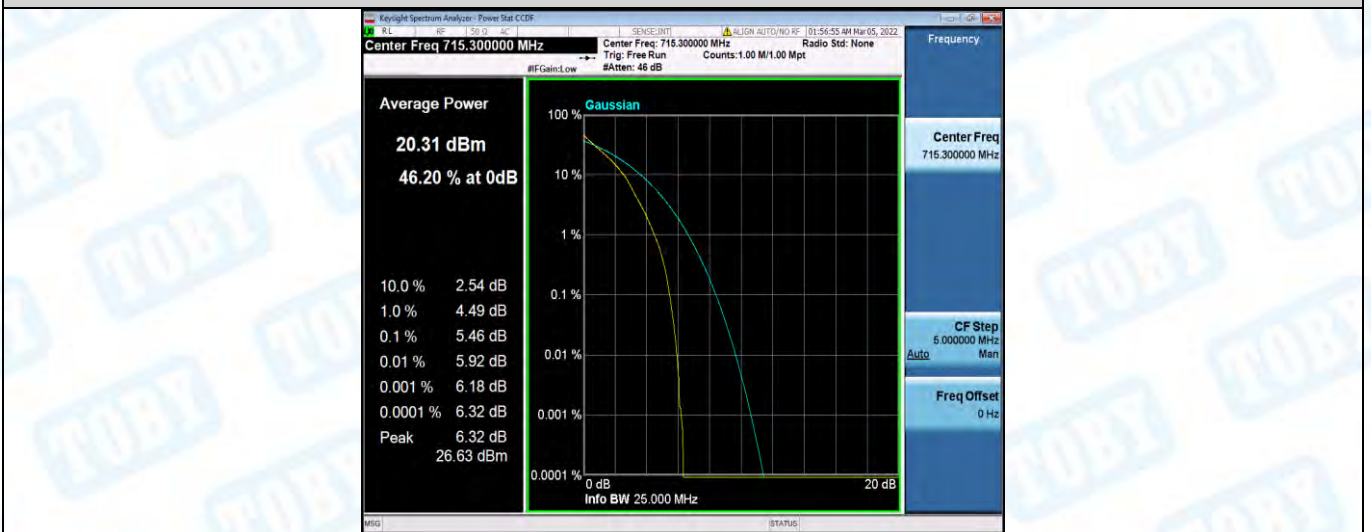

Band12-1.4MHz-QPSK-23173-6RB#0

Band12-1.4MHz-16QAM-23017-1RB#0