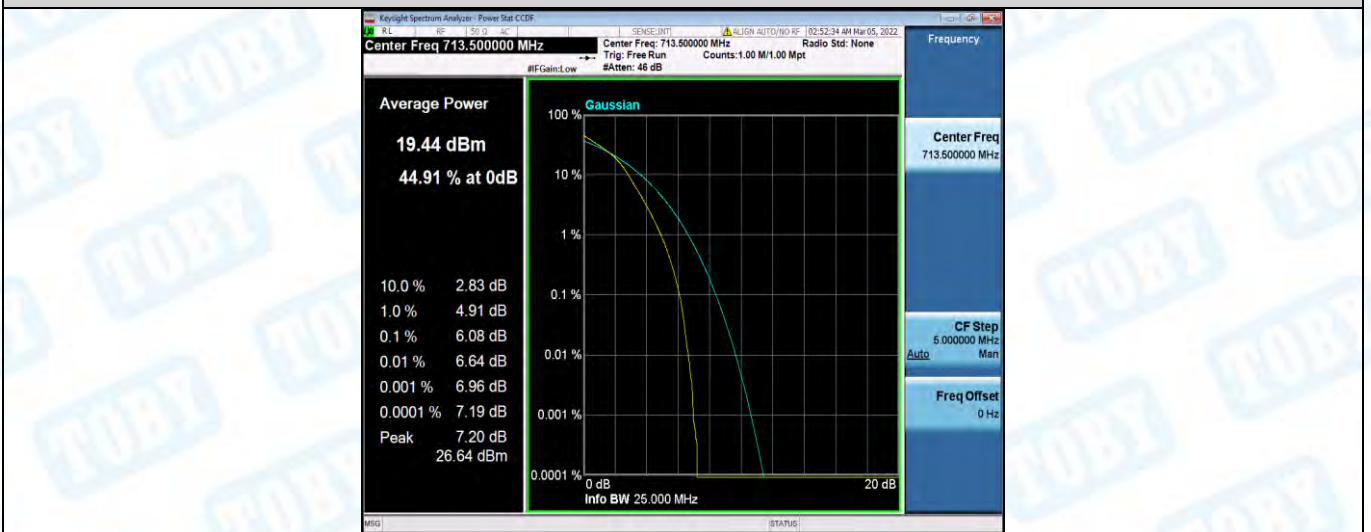

Band12-5MHz-16QAM-23155-25RB#0

Band12-10MHz-QPSK-23060-1RB#0