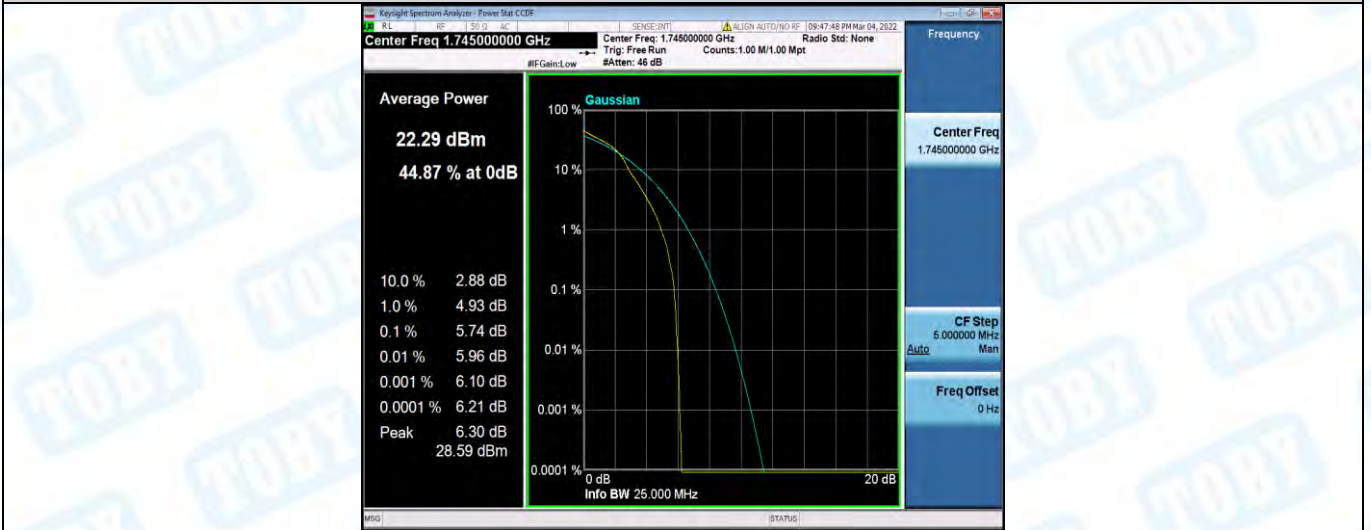

Band4-20MHz-QPSK-20300-1RB#0

Band4-20MHz-QPSK-20300-100RB#0

Band4-20MHz-16QAM-20050-1RB#0

Band4-20MHz-16QAM-20050-100RB#0

Band4-20MHz-16QAM-20175-1RB#0

Band4-20MHz-16QAM-20175-100RB#0

Band4-20MHz-16QAM-20300-1RB#0