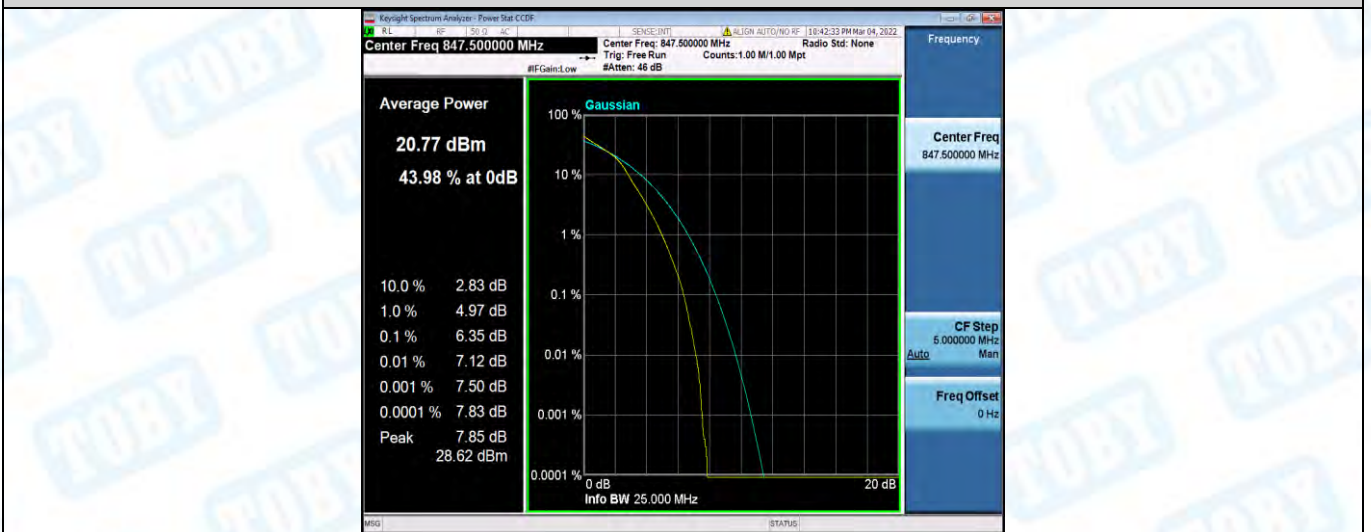

Band5-3MHz-16QAM-20635-15RB#0

Band5-5MHz-QPSK-20425-1RB#0