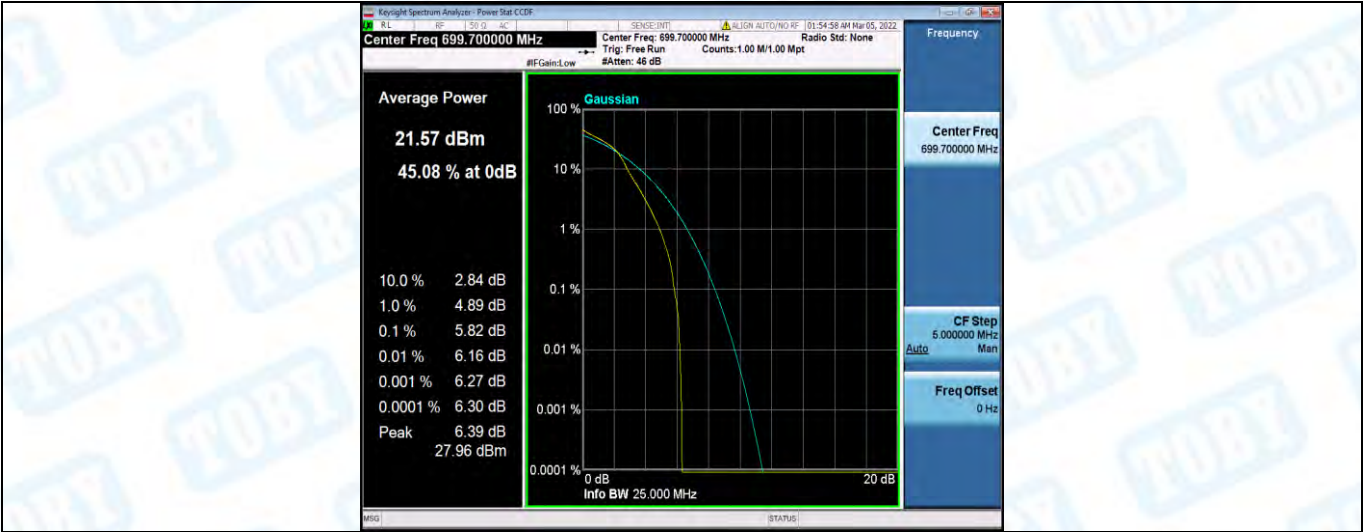

Band12-1.4MHz-16QAM-23017-1RB#0

Band12-1.4MHz-16QAM-23017-6RB#0