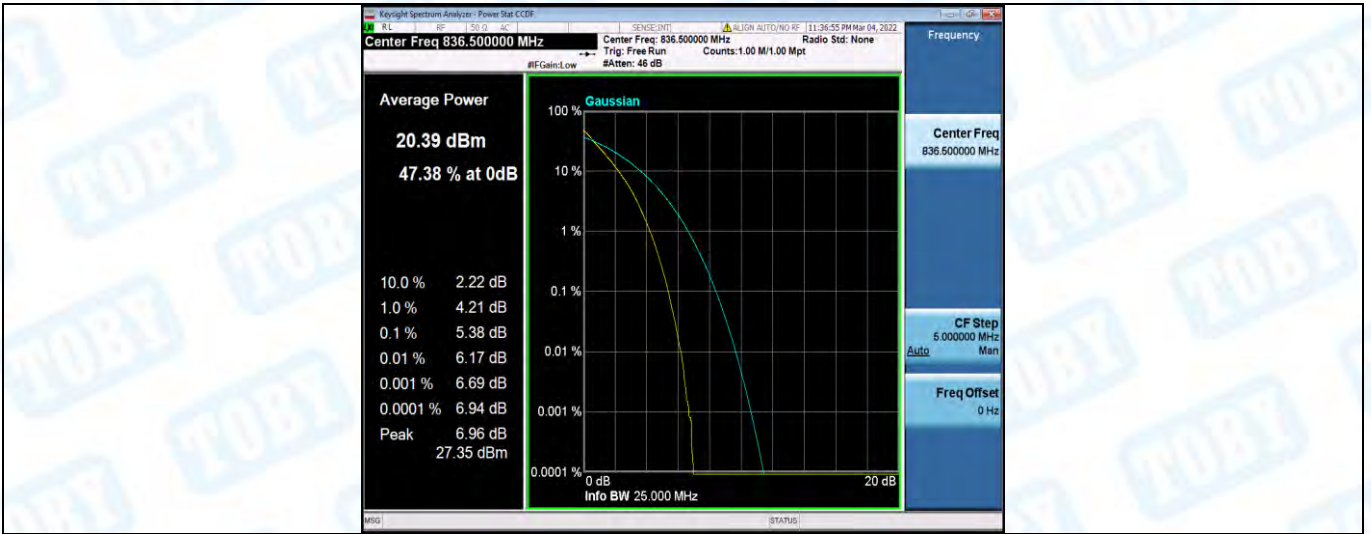

Band5-10MHz-QPSK-20450-50RB#0

Band5-10MHz-QPSK-20525-1RB#0

Band5-10MHz-QPSK-20525-50RB#0

Band5-10MHz-QPSK-20600-1RB#0

Band5-10MHz-QPSK-20600-50RB#0

Band5-10MHz-16QAM-20450-1RB#0

Band5-10MHz-16QAM-20450-50RB#0