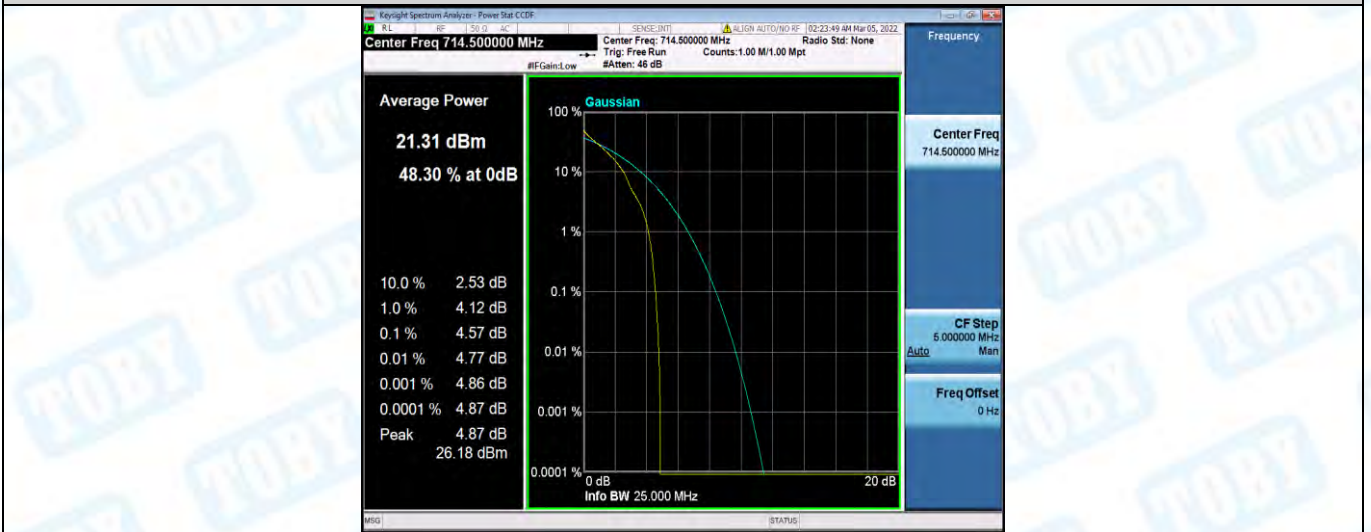

Band12-3MHz-QPSK-23025-1RB#0

Band12-3MHz-QPSK-23025-15RB#0

Band12-3MHz-QPSK-23095-1RB#0

Band12-3MHz-QPSK-23095-15RB#0

Band12-3MHz-QPSK-23165-1RB#0

Band12-3MHz-QPSK-23165-15RB#0

Band12-3MHz-16QAM-23025-1RB#0