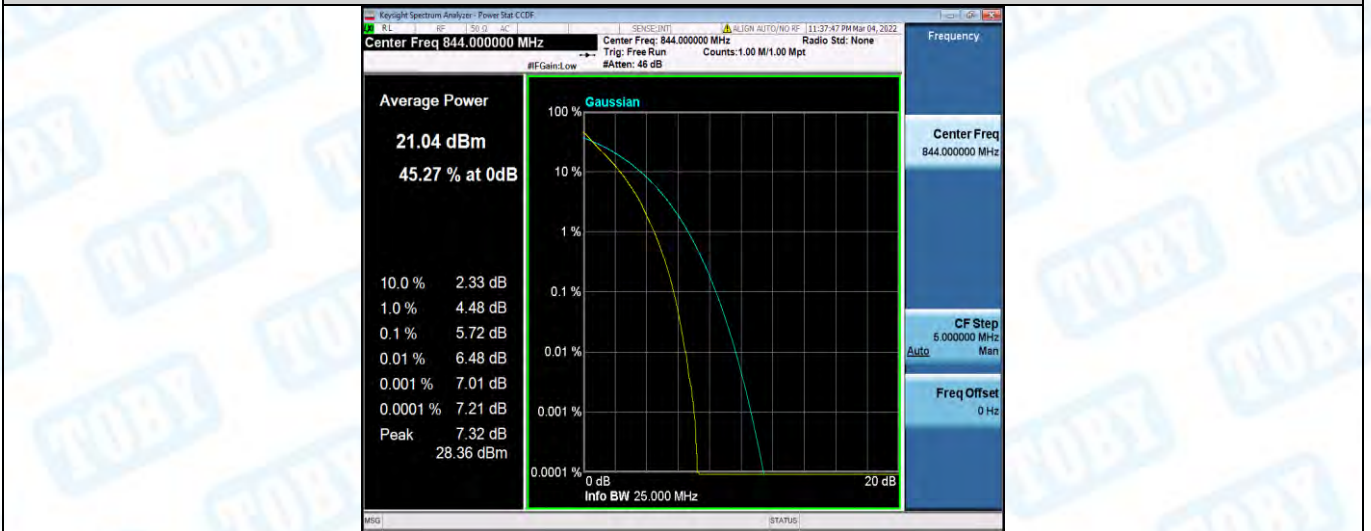

Band5-10MHz-QPSK-20450-50RB#0

Band5-10MHz-QPSK-20525-1RB#0

Band5-10MHz-QPSK-20525-50RB#0

Band5-10MHz-QPSK-20600-1RB#0

Band5-10MHz-QPSK-20600-50RB#0

Band5-10MHz-16QAM-20450-1RB#0

Band5-10MHz-16QAM-20450-50RB#0