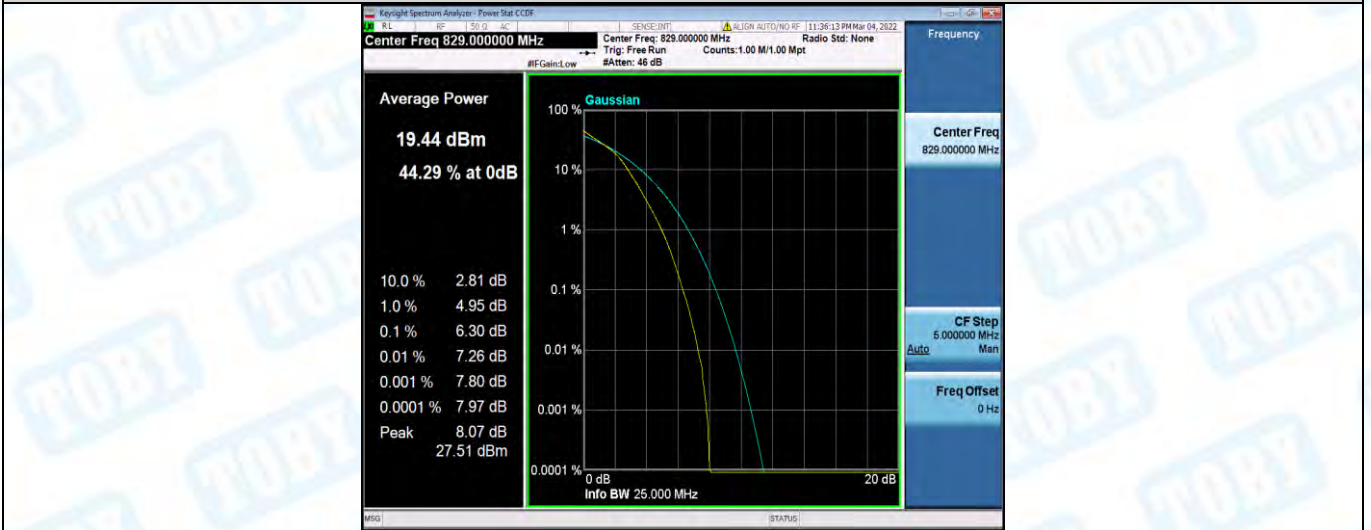

Band5-10MHz-QPSK-20450-50RB#0

Band5-10MHz-QPSK-20525-1RB#0

Band5-10MHz-QPSK-20525-50RB#0

Band5-10MHz-QPSK-20600-1RB#0

Band5-10MHz-QPSK-20600-50RB#0

Band5-10MHz-16QAM-20450-1RB#0

Band5-10MHz-16QAM-20450-50RB#0