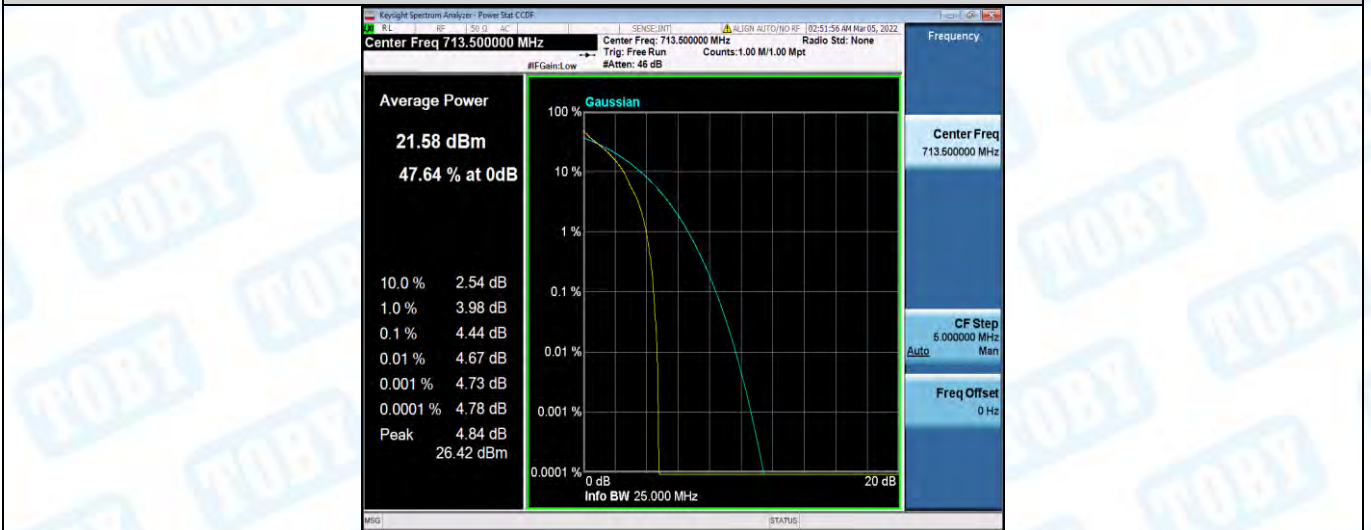

Band12-5MHz-QPSK-23155-1RB#0

Band12-5MHz-QPSK-23155-25RB#0