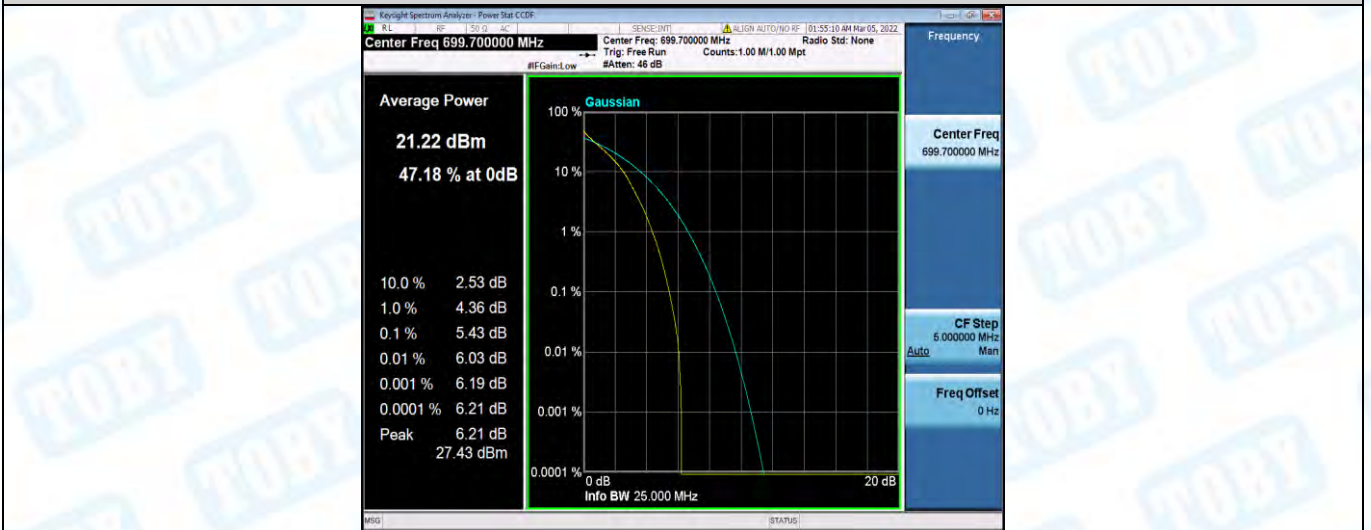

Band7-20MHz-16QAM-21350-1RB#0

Band7-20MHz-16QAM-21350-100RB#0

Band12-1.4MHz-QPSK-23017-1RB#0

Band12-1.4MHz-QPSK-23017-6RB#0

Band12-1.4MHz-QPSK-23095-1RB#0

Band12-1.4MHz-QPSK-23095-6RB#0

Band12-1.4MHz-QPSK-23173-1RB#0