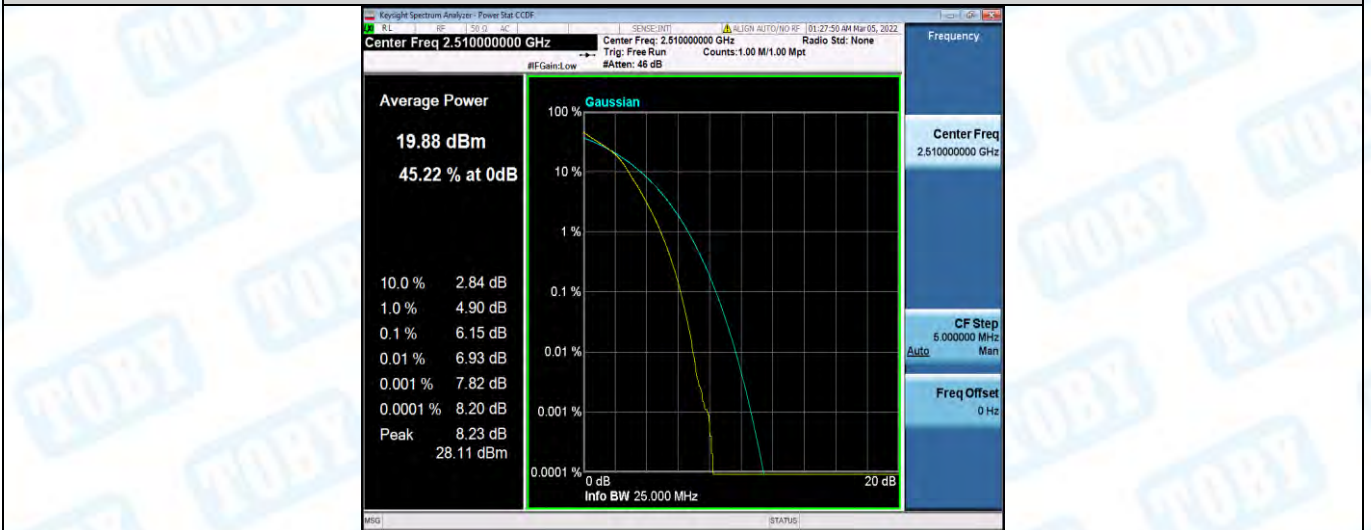

Band7-20MHz-QPSK-21100-100RB#0

Band7-20MHz-QPSK-21350-1RB#0

Band7-20MHz-QPSK-21350-100RB#0

Band7-20MHz-16QAM-20850-1RB#0

Band7-20MHz-16QAM-20850-100RB#0

Band7-20MHz-16QAM-21100-1RB#0

Band7-20MHz-16QAM-21100-100RB#0