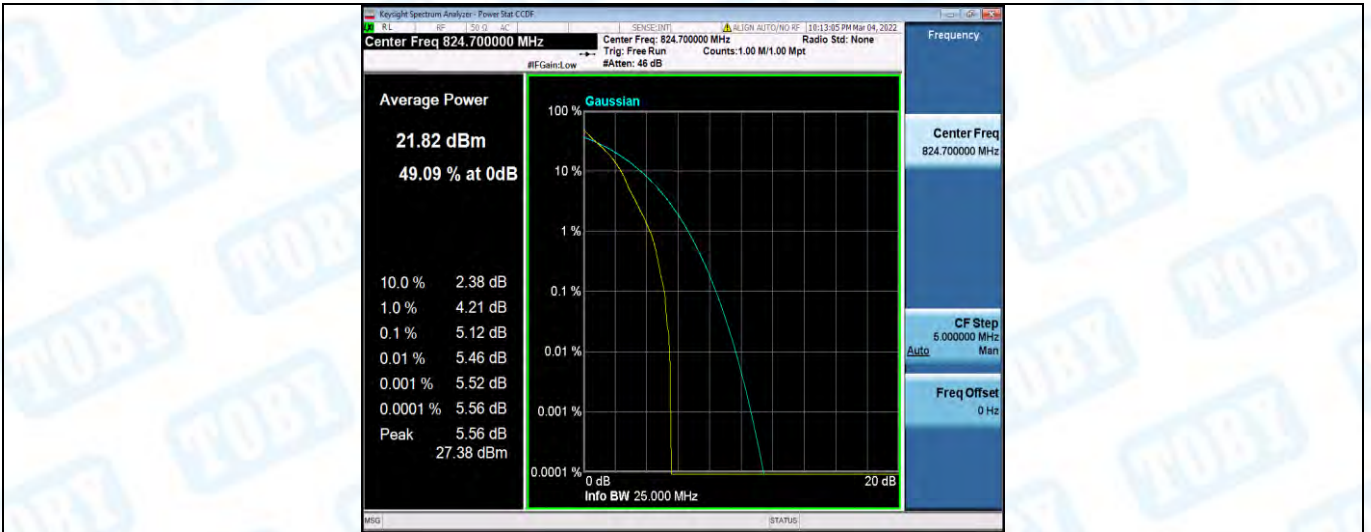

Band5-1.4MHz-QPSK-20407-1RB#0

Band5-1.4MHz-QPSK-20407-6RB#0