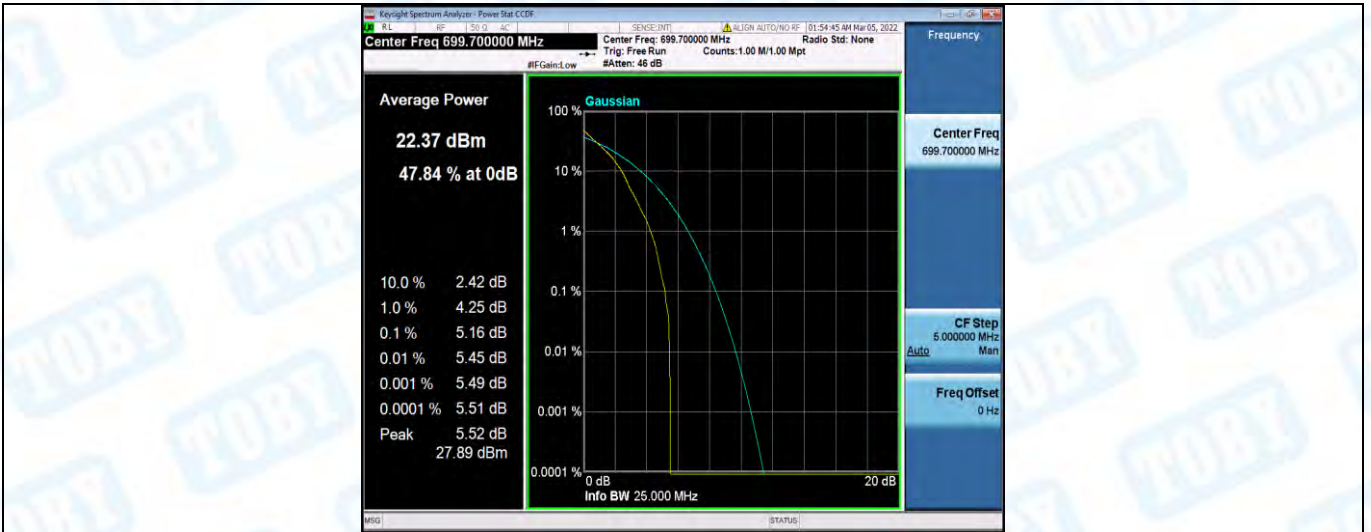

Band12-1.4MHz-QPSK-23017-1RB#0

Band12-1.4MHz-QPSK-23017-6RB#0