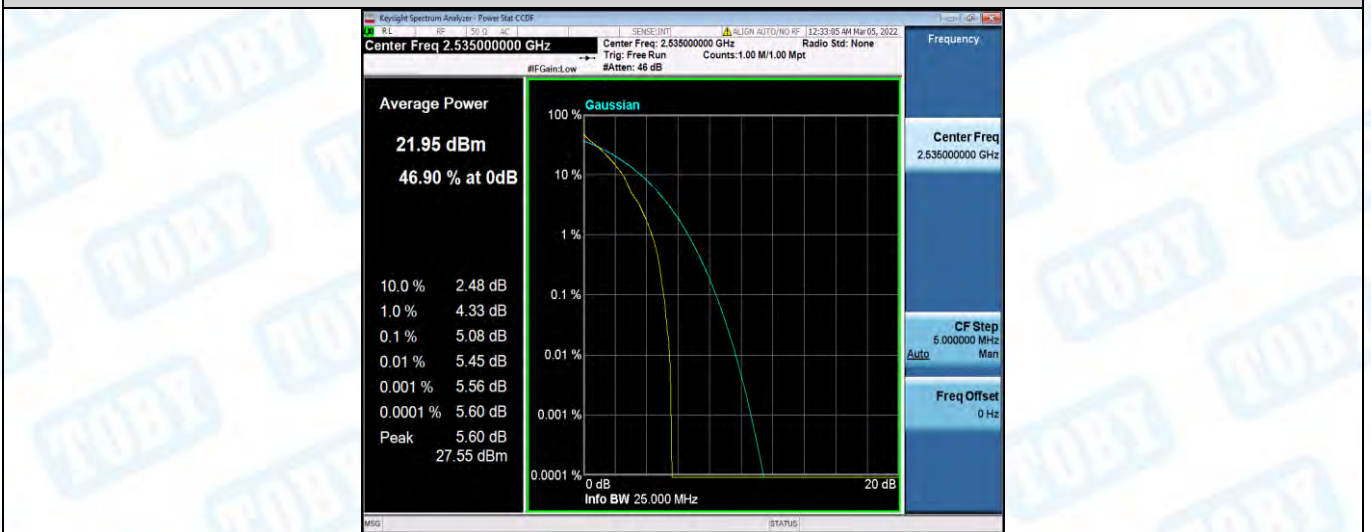

Band7-5MHz-16QAM-21425-25RB#0

Band7-10MHz-QPSK-20800-1RB#0

Band7-10MHz-QPSK-20800-50RB#0

Band7-10MHz-QPSK-21100-1RB#0

Band7-10MHz-QPSK-21100-50RB#0

Band7-10MHz-QPSK-21400-1RB#0

Band7-10MHz-QPSK-21400-50RB#0