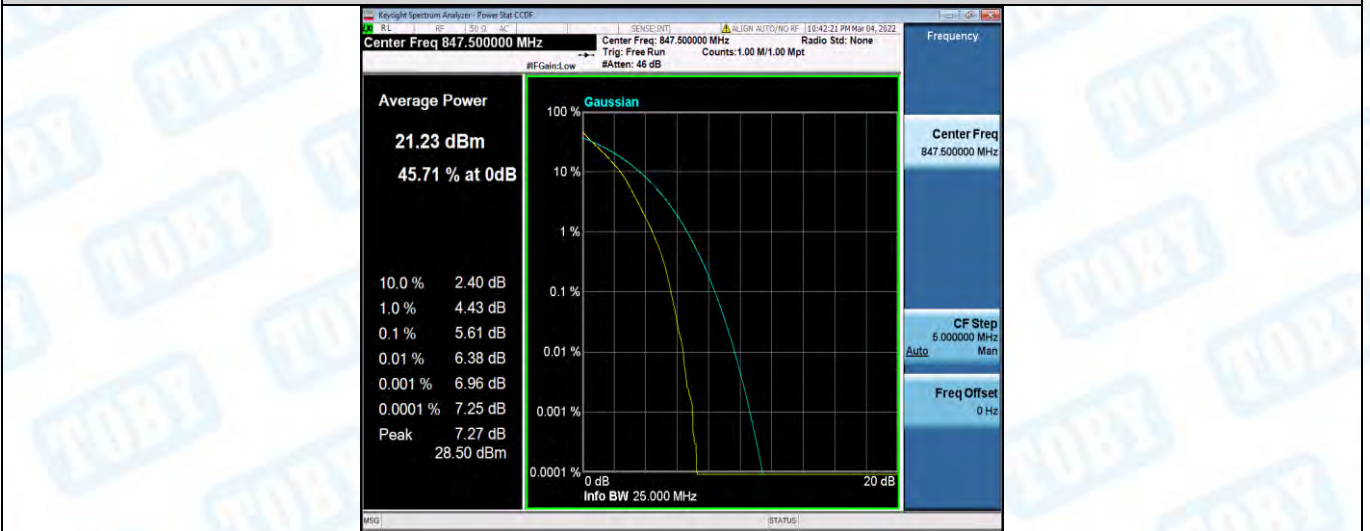

Band5-3MHz-QPSK-20415-15RB#0

Band5-3MHz-QPSK-20525-1RB#0

Band5-3MHz-QPSK-20525-15RB#0

Band5-3MHz-QPSK-20635-1RB#0

Band5-3MHz-QPSK-20635-15RB#0

Band5-3MHz-16QAM-20415-1RB#0

Band5-3MHz-16QAM-20415-15RB#0

Band5-3MHz-16QAM-20525-1RB#0