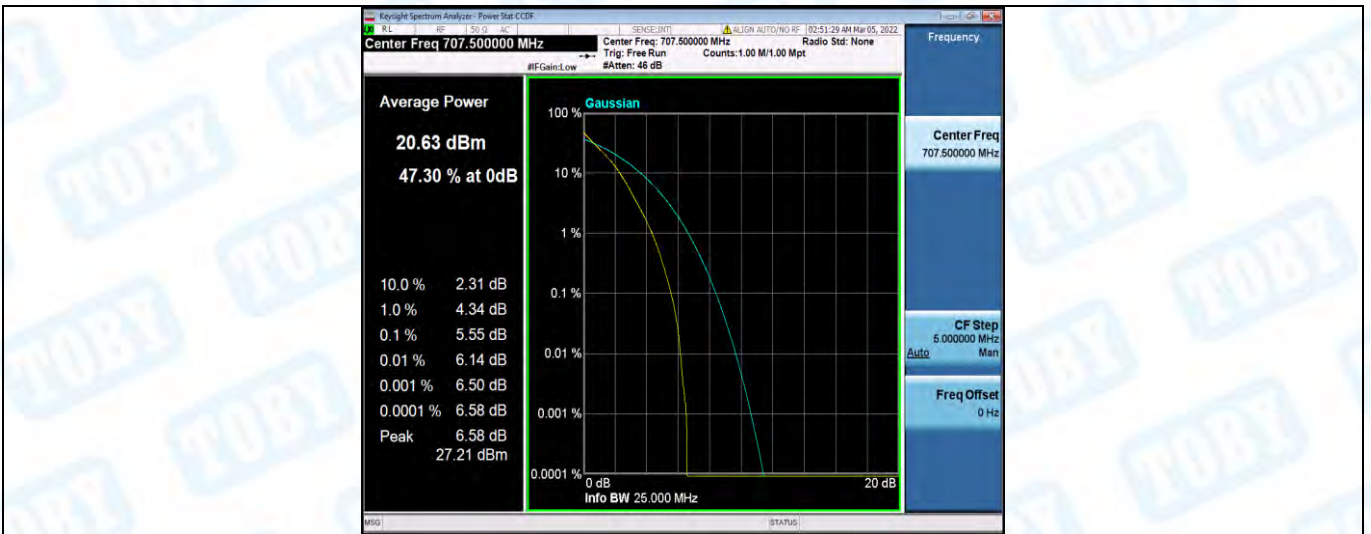

Band12-5MHz-QPSK-23095-25RB#0

Band12-5MHz-QPSK-23155-1RB#0