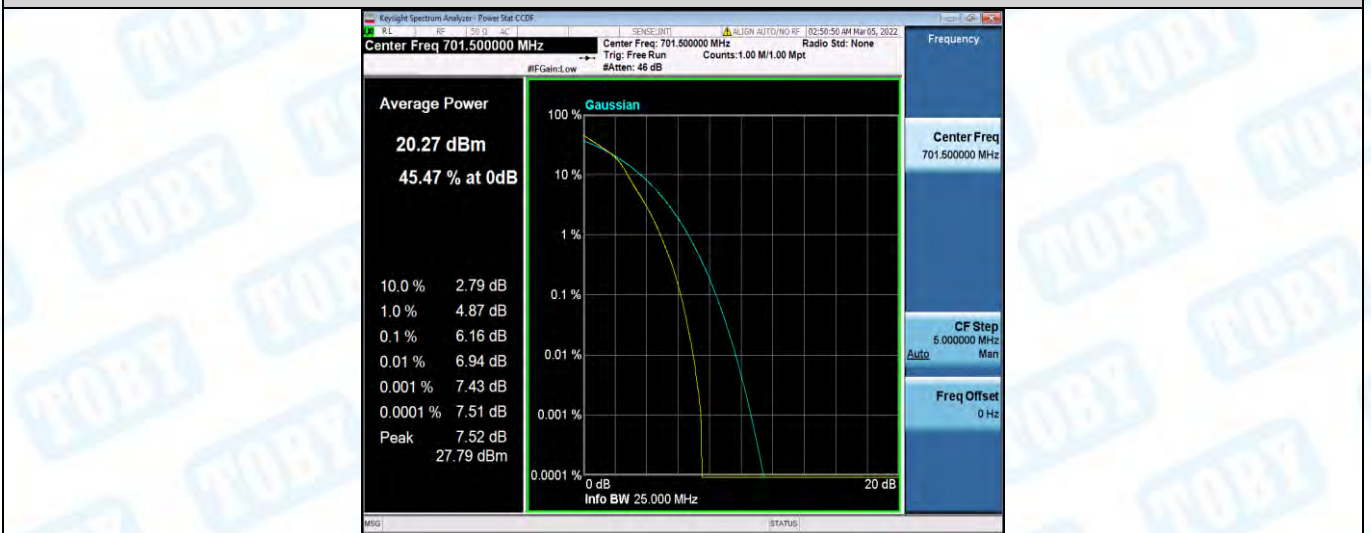

Band12-5MHz-QPSK-23095-1RB#0

Band12-5MHz-QPSK-23095-25RB#0

Band12-5MHz-QPSK-23155-1RB#0

Band12-5MHz-QPSK-23155-25RB#0

Band12-5MHz-16QAM-23035-1RB#0

Band12-5MHz-16QAM-23035-25RB#0

Band12-5MHz-16QAM-23095-1RB#0