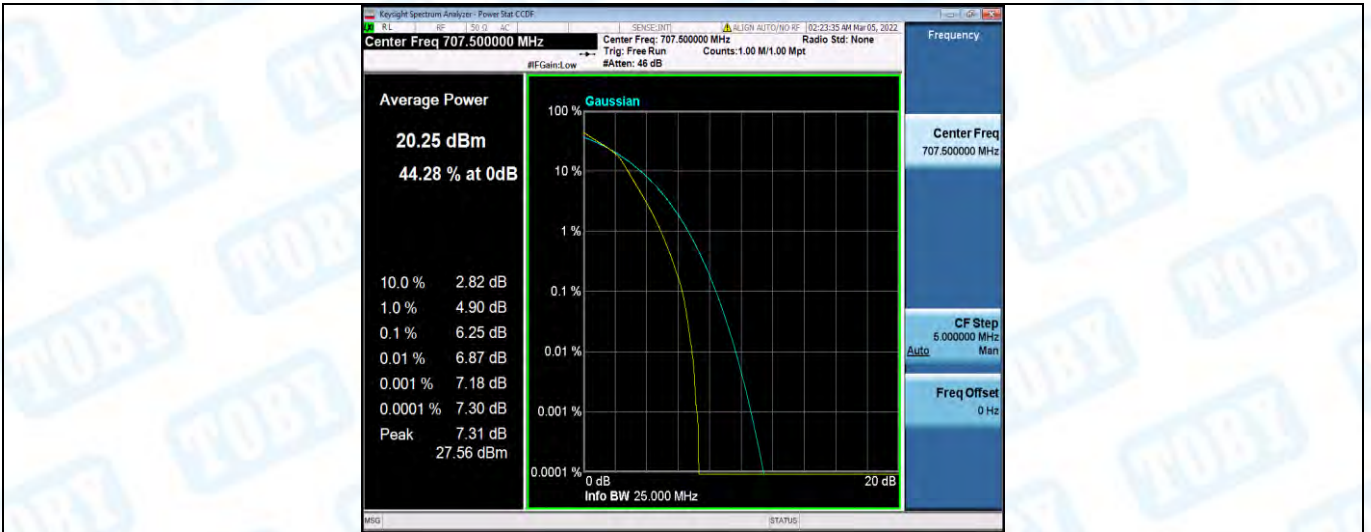

Band12-3MHz-16QAM-23095-15RB#0

Band12-3MHz-16QAM-23165-1RB#0