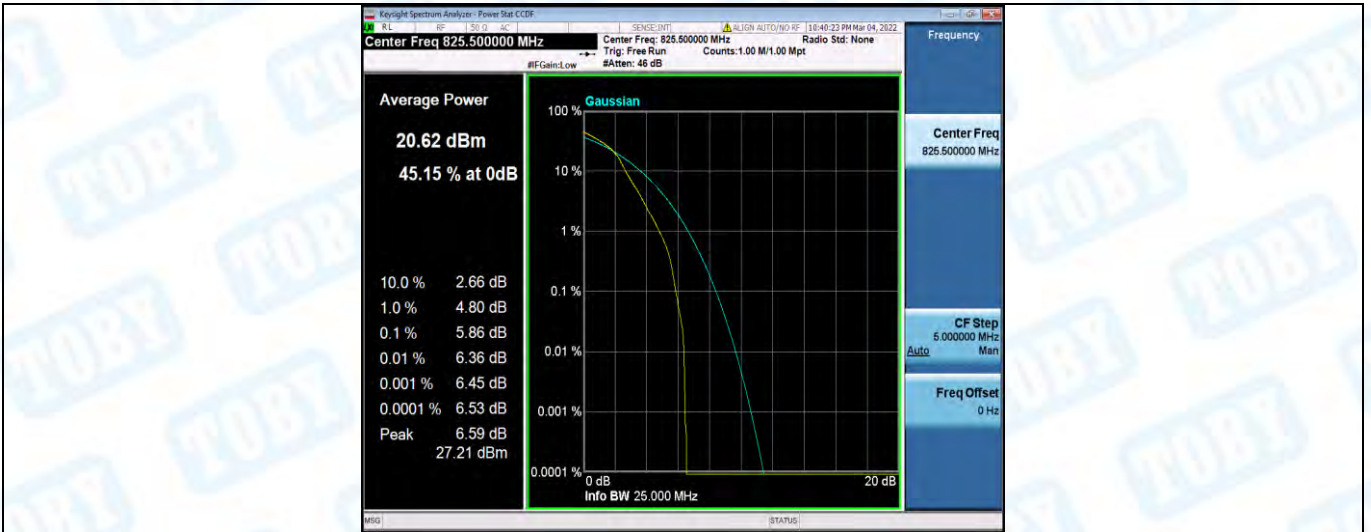

Band5-3MHz-QPSK-20415-15RB#0

Band5-3MHz-QPSK-20525-1RB#0

Band5-3MHz-QPSK-20525-15RB#0

Band5-3MHz-QPSK-20635-1RB#0

Band5-3MHz-QPSK-20635-15RB#0

Band5-3MHz-16QAM-20415-1RB#0

Band5-3MHz-16QAM-20415-15RB#0

Band5-3MHz-16QAM-20525-1RB#0