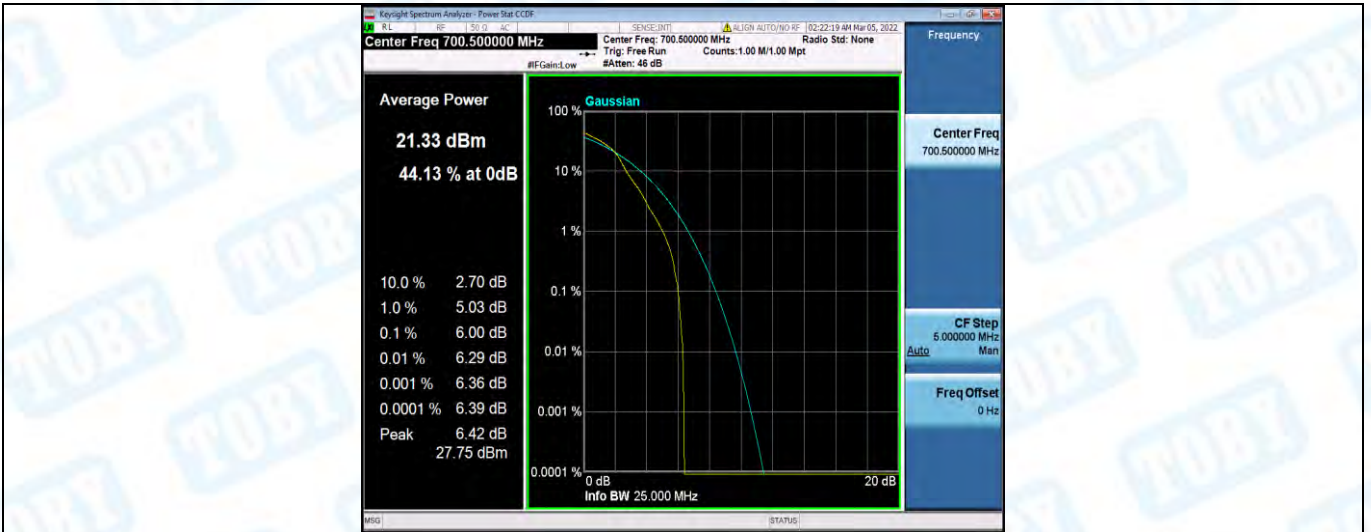

Band12-3MHz-QPSK-23025-1RB#0

Band12-3MHz-QPSK-23025-15RB#0

Band12-3MHz-QPSK-23095-1RB#0

Band12-3MHz-QPSK-23095-15RB#0

Band12-3MHz-QPSK-23165-1RB#0

Band12-3MHz-QPSK-23165-15RB#0

Band12-3MHz-16QAM-23025-1RB#0