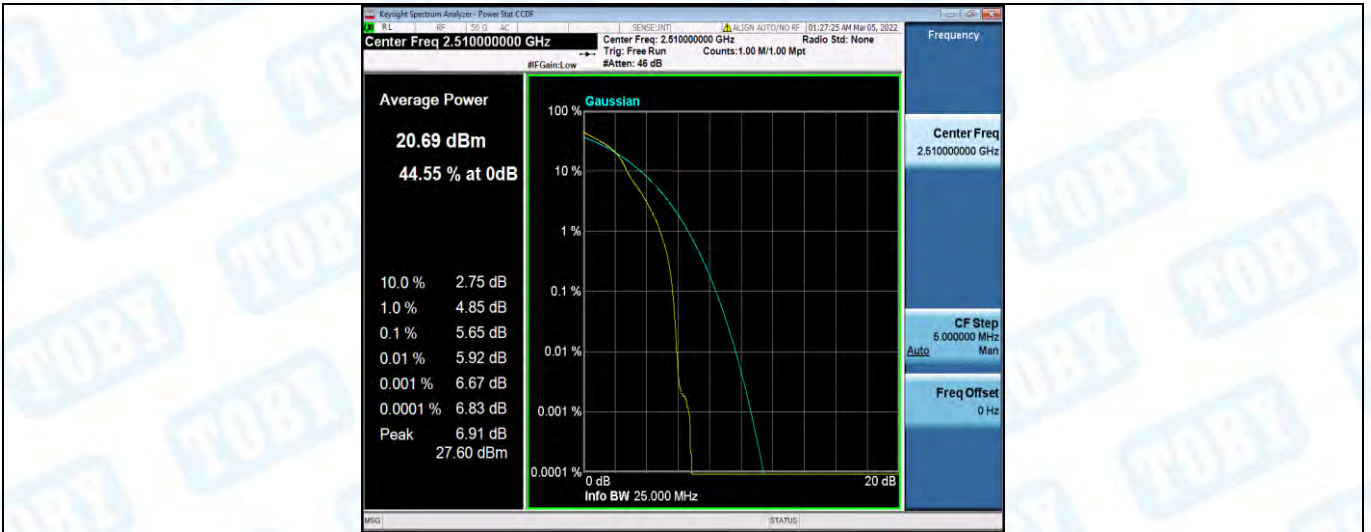

Band7-20MHz-QPSK-21100-100RB#0

Band7-20MHz-QPSK-21350-1RB#0

Band7-20MHz-QPSK-21350-100RB#0

Band7-20MHz-16QAM-20850-1RB#0

Band7-20MHz-16QAM-20850-100RB#0

Band7-20MHz-16QAM-21100-1RB#0

Band7-20MHz-16QAM-21100-100RB#0