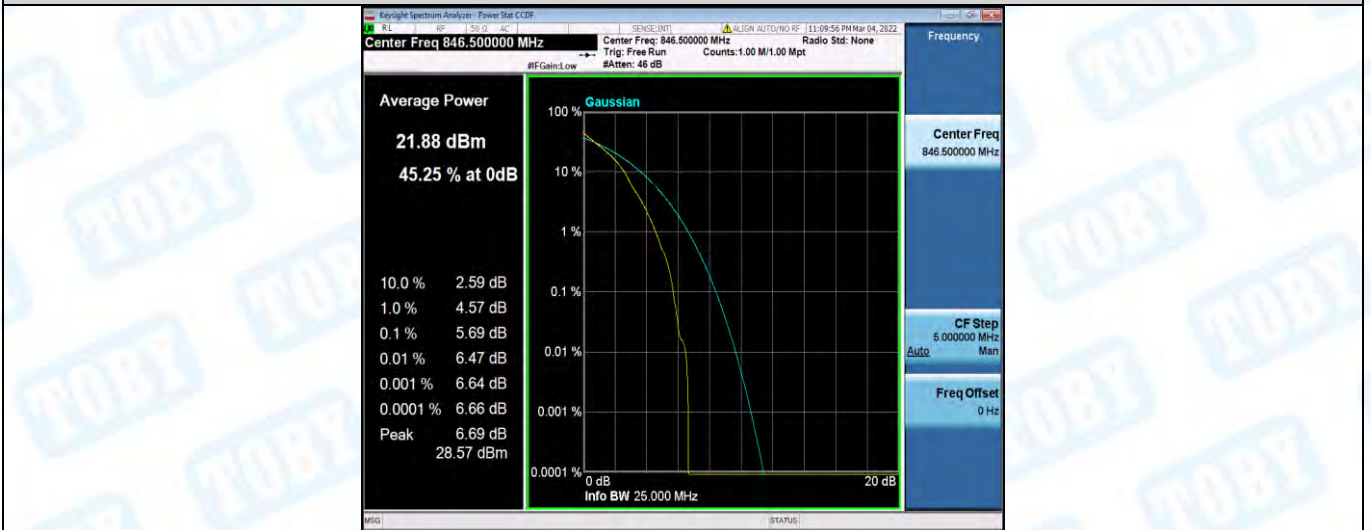

Band5-3MHz-16QAM-20525-15RB#0

Band5-3MHz-16QAM-20635-1RB#0

Band5-3MHz-16QAM-20635-15RB#0

Band5-5MHz-QPSK-20425-1RB#0

Band5-5MHz-QPSK-20425-25RB#0

Band5-5MHz-QPSK-20525-1RB#0

Band5-5MHz-QPSK-20525-25RB#0

Band5-5MHz-QPSK-20625-1RB#0