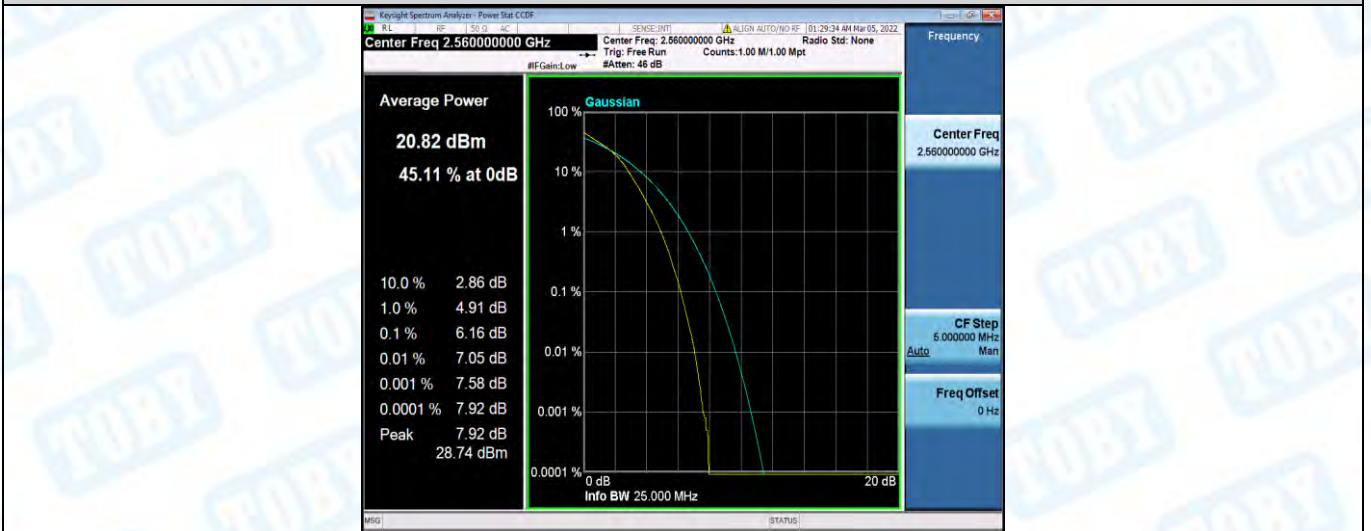

Band7-20MHz-16QAM-21350-100RB#0

Band12-1.4MHz-QPSK-23017-1RB#0