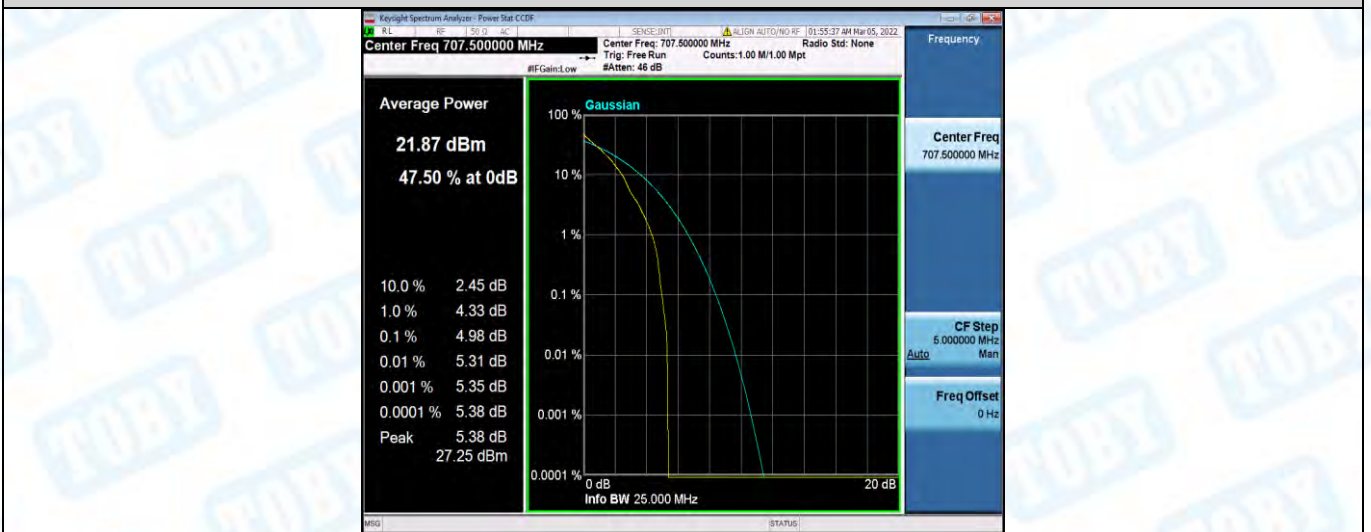

Band7-20MHz-16QAM-21350-1RB#0

Band7-20MHz-16QAM-21350-100RB#0

Band12-1.4MHz-QPSK-23017-1RB#0

Band12-1.4MHz-QPSK-23017-6RB#0

Band12-1.4MHz-QPSK-23095-1RB#0

Band12-1.4MHz-QPSK-23095-6RB#0

Band12-1.4MHz-QPSK-23173-1RB#0