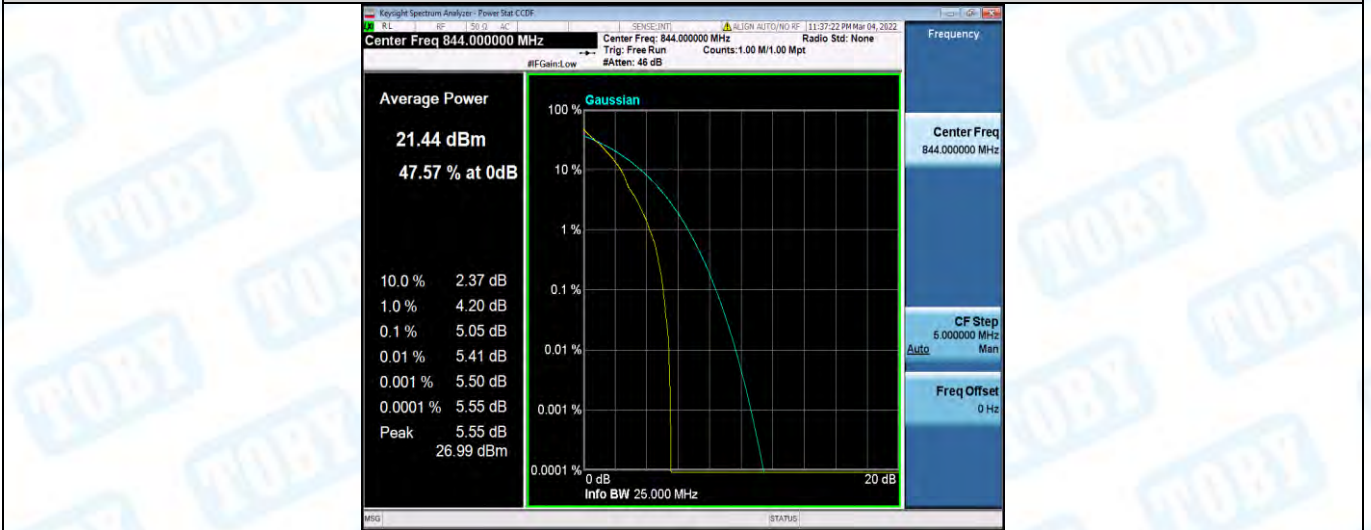

Band5-10MHz-QPSK-20450-50RB#0

Band5-10MHz-QPSK-20525-1RB#0

Band5-10MHz-QPSK-20525-50RB#0

Band5-10MHz-QPSK-20600-1RB#0

Band5-10MHz-QPSK-20600-50RB#0

Band5-10MHz-16QAM-20450-1RB#0

Band5-10MHz-16QAM-20450-50RB#0