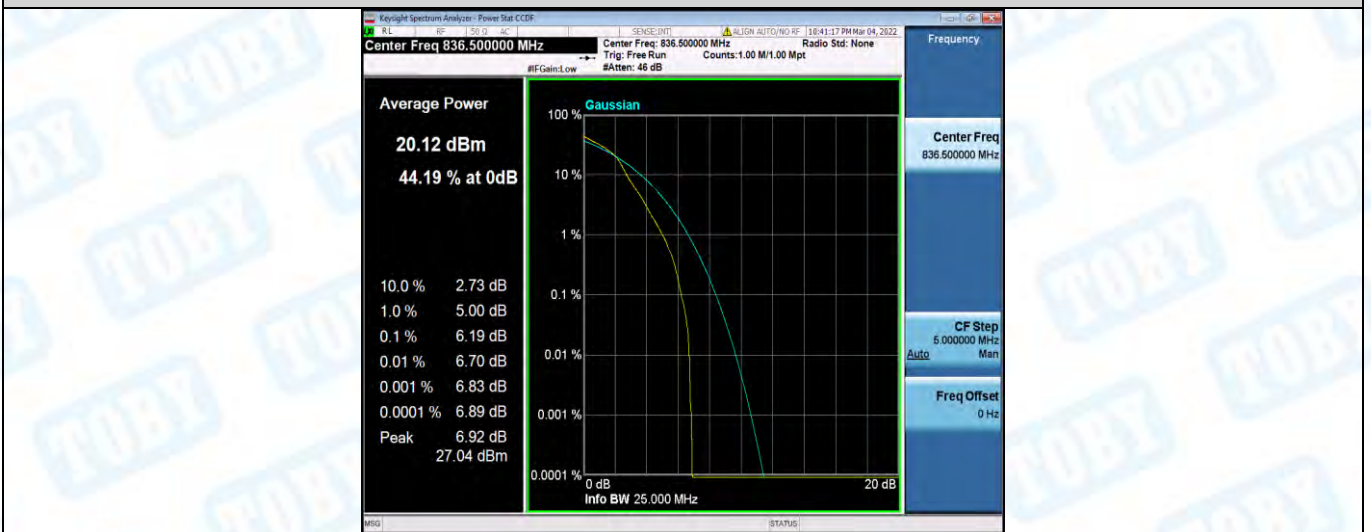

Band5-3MHz-QPSK-20415-15RB#0

Band5-3MHz-QPSK-20525-1RB#0

Band5-3MHz-QPSK-20525-15RB#0

Band5-3MHz-QPSK-20635-1RB#0

Band5-3MHz-QPSK-20635-15RB#0

Band5-3MHz-16QAM-20415-1RB#0

Band5-3MHz-16QAM-20415-15RB#0

Band5-3MHz-16QAM-20525-1RB#0