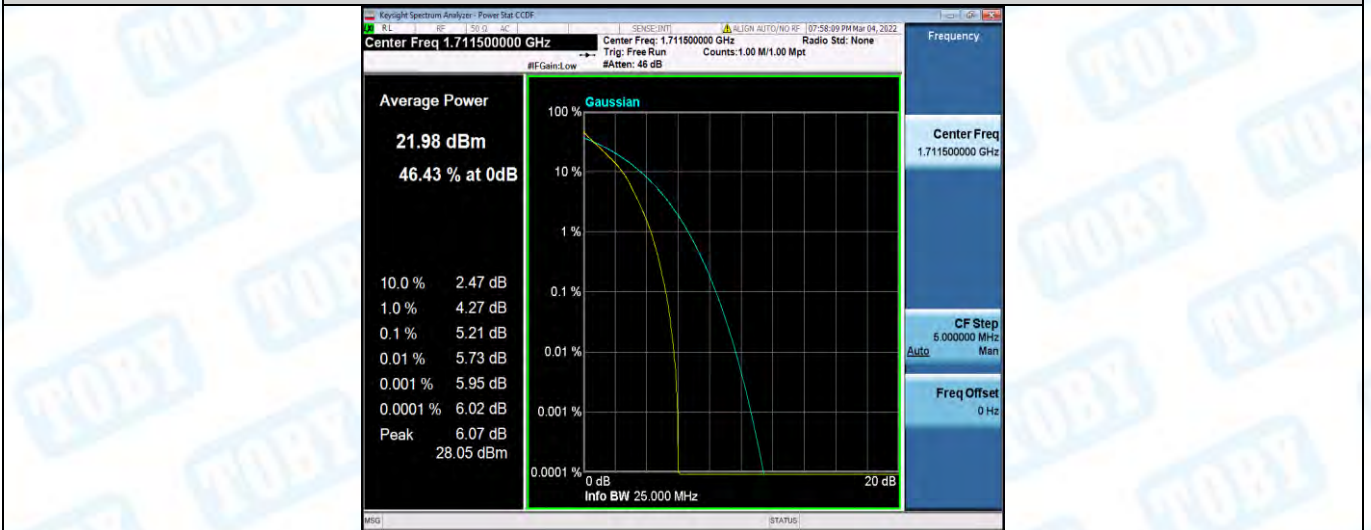

Band4-1.4MHz-16QAM-20175-1RB#0

Band4-1.4MHz-16QAM-20175-6RB#0

Band4-1.4MHz-16QAM-20393-1RB#0

Band4-1.4MHz-16QAM-20393-6RB#0

Band4-3MHz-QPSK-19965-1RB#0

Band4-3MHz-QPSK-19965-15RB#0

Band4-3MHz-QPSK-20175-1RB#0