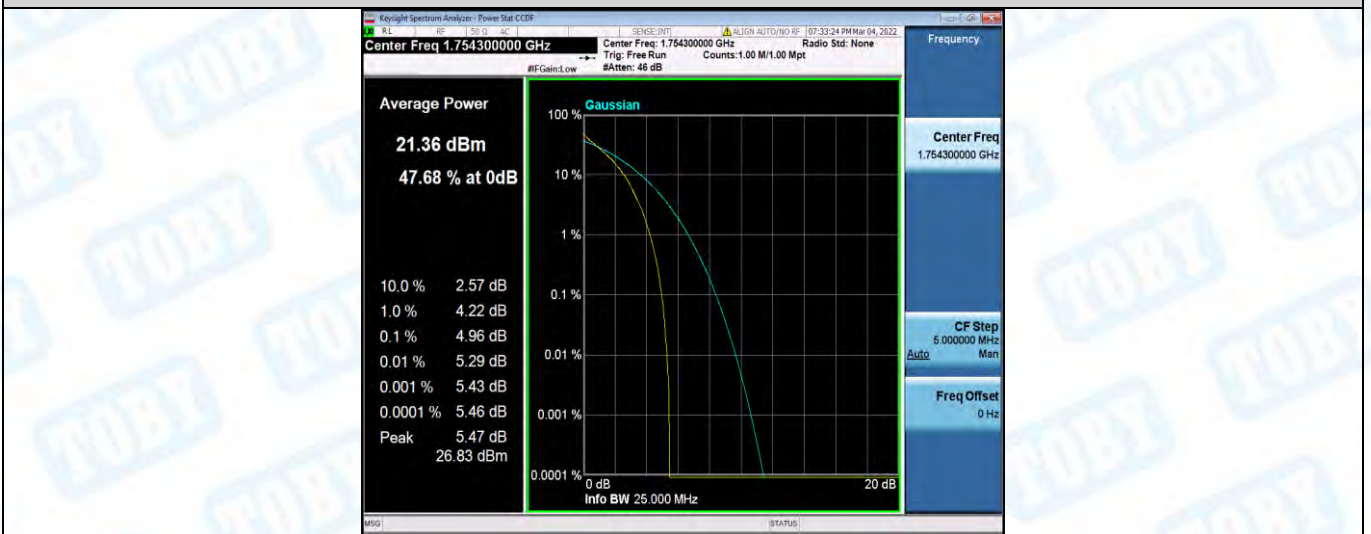

Band4-1.4MHz-QPSK-19957-6RB#0

Band4-1.4MHz-QPSK-20175-1RB#0

Band4-1.4MHz-QPSK-20175-6RB#0

Band4-1.4MHz-QPSK-20393-1RB#0

Band4-1.4MHz-QPSK-20393-6RB#0

Band4-1.4MHz-16QAM-19957-1RB#0

Band4-1.4MHz-16QAM-19957-6RB#0