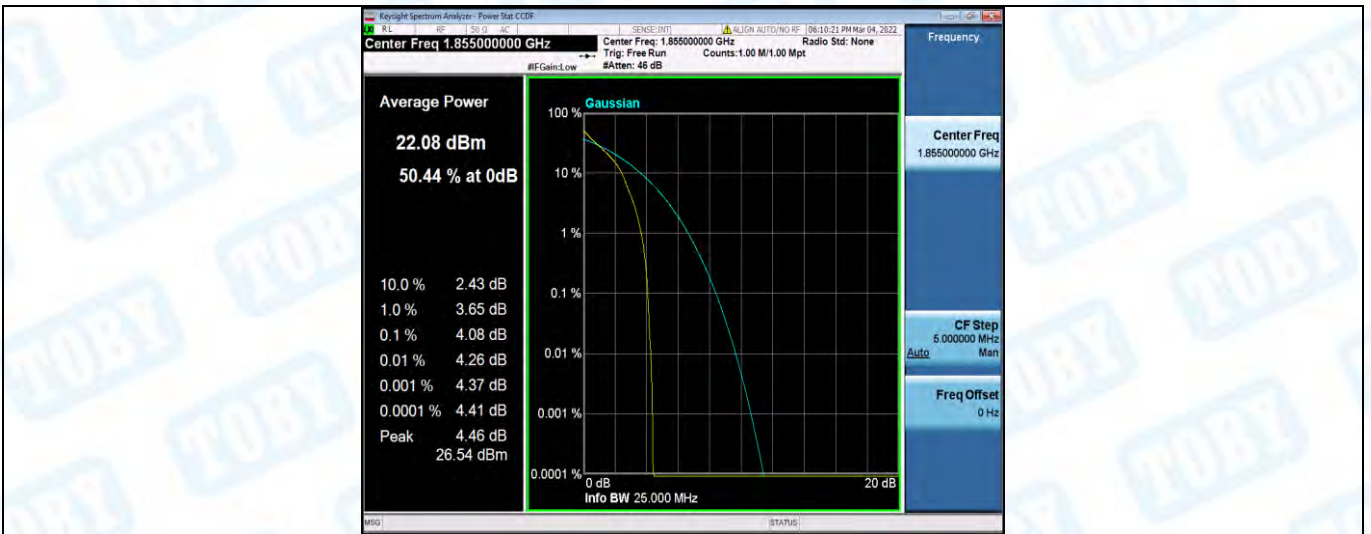

Band2-5MHz-16QAM-18625-1RB#0

Band2-5MHz-16QAM-18625-25RB#0

Band2-5MHz-16QAM-18900-1RB#0

Band2-5MHz-16QAM-18900-25RB#0

Band2-5MHz-16QAM-19175-1RB#0

Band2-5MHz-16QAM-19175-25RB#0

Band2-10MHz-QPSK-18650-1RB#0

Band2-10MHz-QPSK-18650-50RB#0