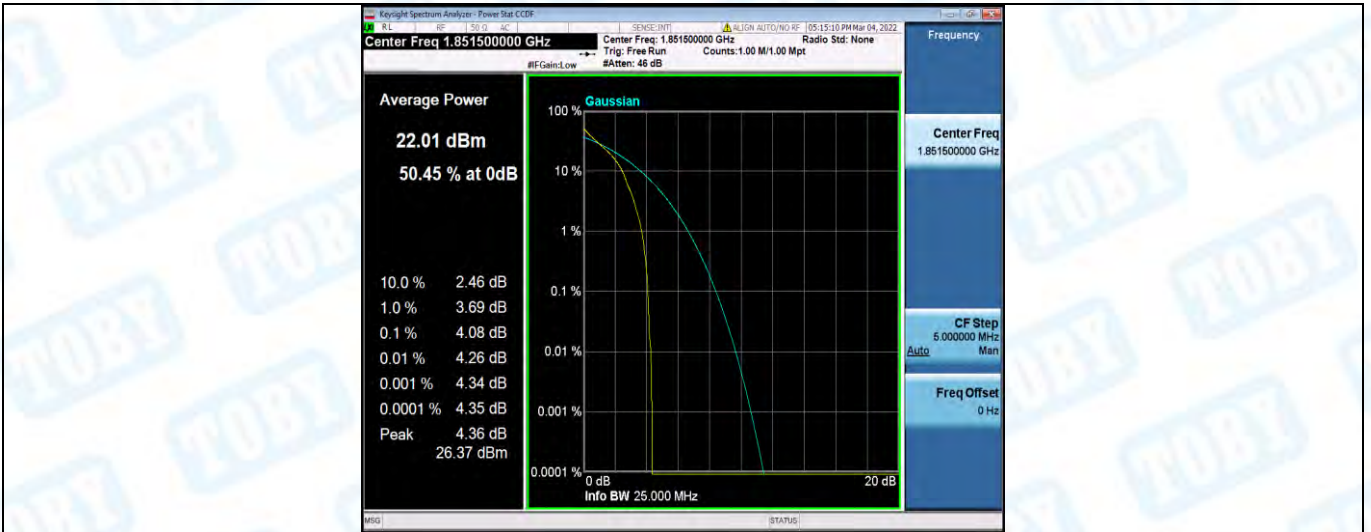

Band2-1.4MHz-16QAM-18607-6RB#0

Band2-1.4MHz-16QAM-18900-1RB#0

Band2-1.4MHz-16QAM-18900-6RB#0

Band2-1.4MHz-16QAM-19193-1RB#0

Band2-1.4MHz-16QAM-19193-6RB#0

Band2-3MHz-QPSK-18615-1RB#0

Band2-3MHz-QPSK-18615-15RB#0