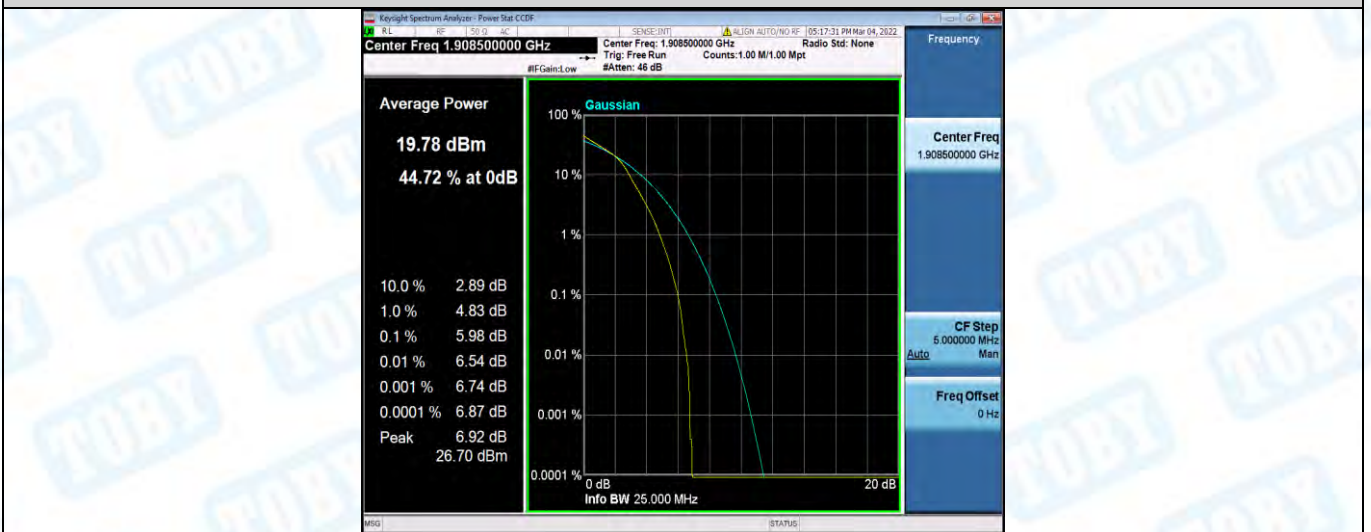

Band2-5MHz-QPSK-18625-1RB#0