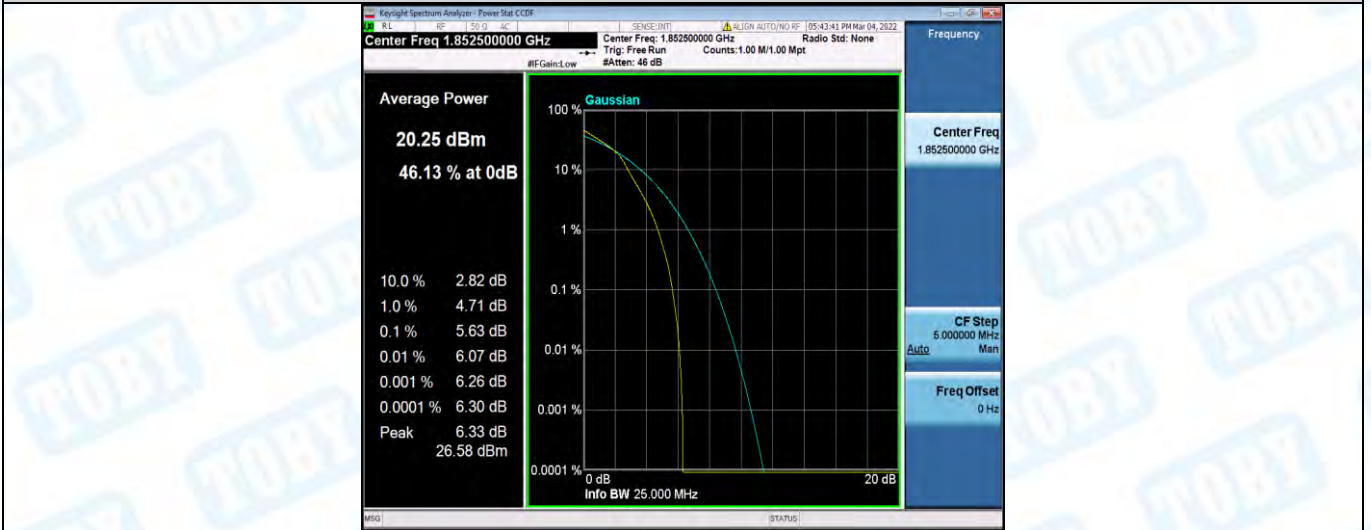

Band2-5MHz-16QAM-18900-1RB#0