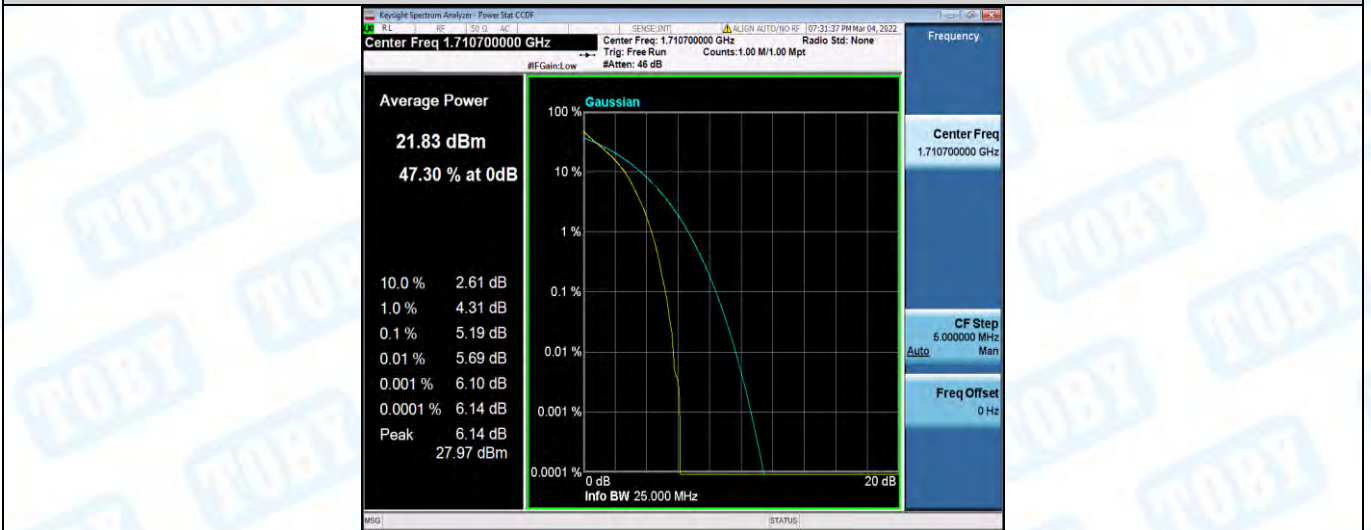

Band4-1.4MHz-QPSK-20175-1RB#0