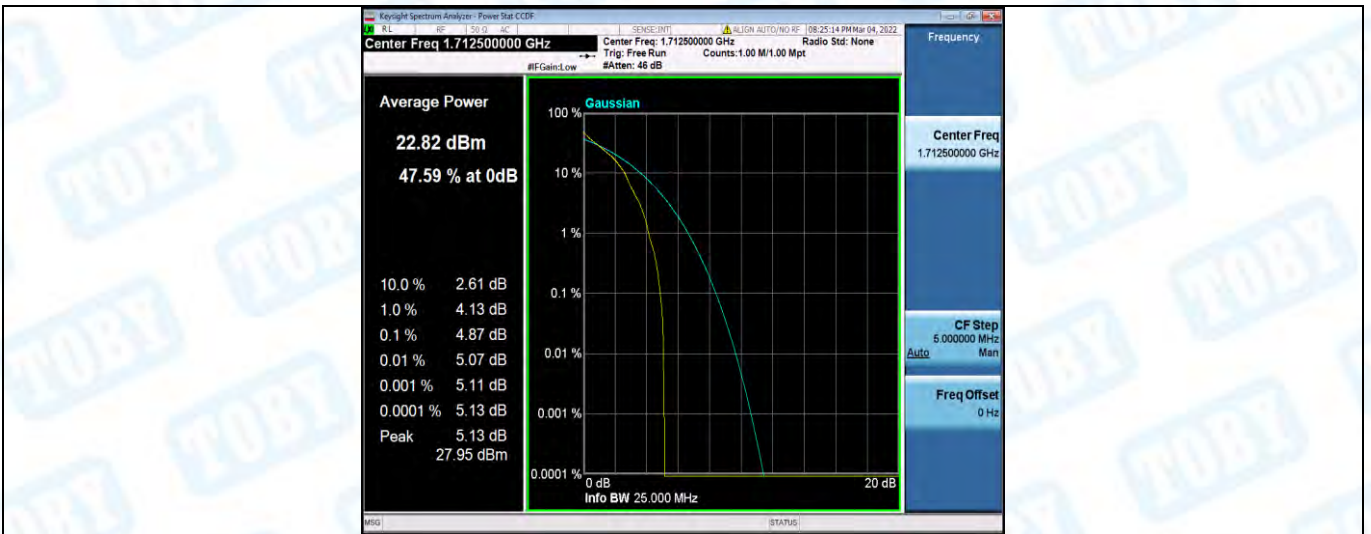

Band4-5MHz-QPSK-19975-25RB#0