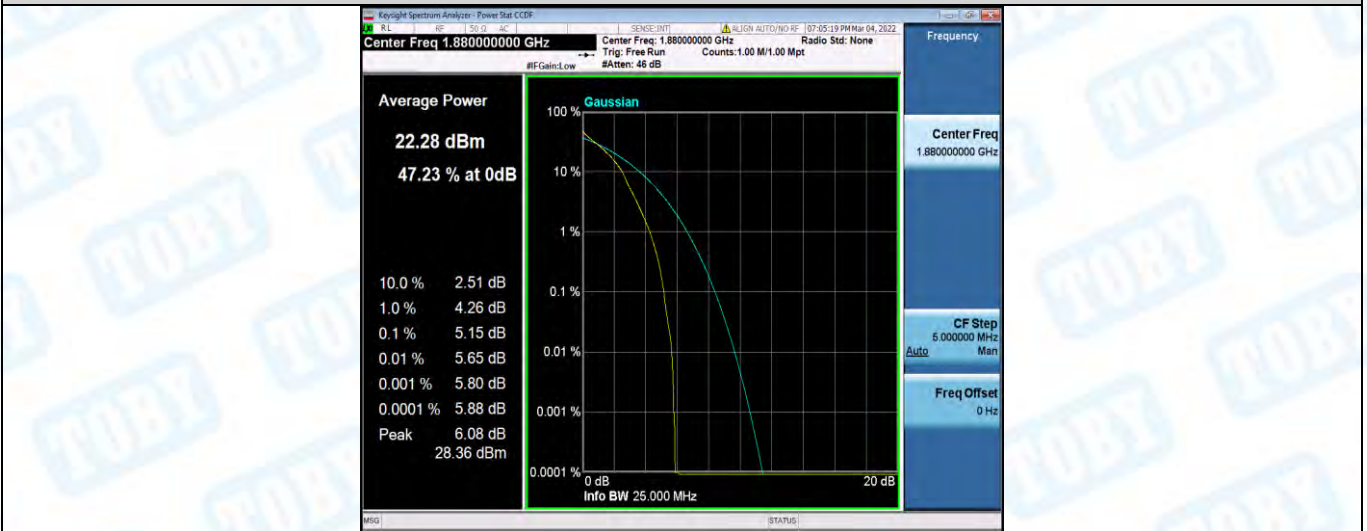

Band2-15MHz-16QAM-19125-75RB#0

Band2-20MHz-QPSK-18700-1RB#0

Band2-20MHz-QPSK-18700-100RB#0

Band2-20MHz-QPSK-18900-1RB#0

Band2-20MHz-QPSK-18900-100RB#0

Band2-20MHz-QPSK-19100-1RB#0

Band2-20MHz-QPSK-19100-100RB#0