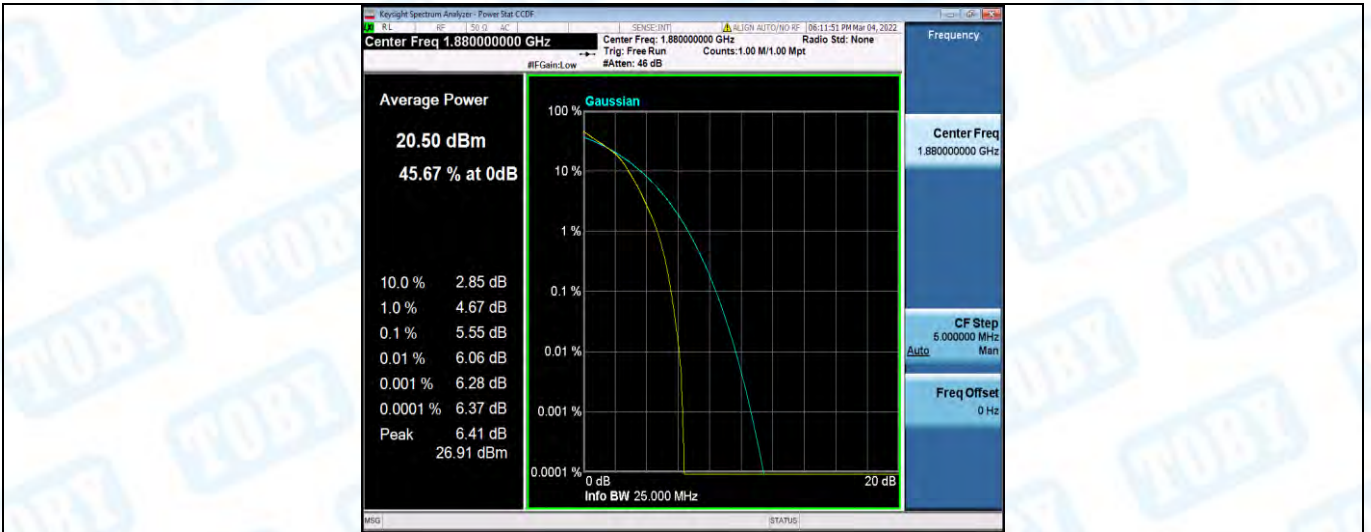

Band2-10MHz-16QAM-19150-1RB#0