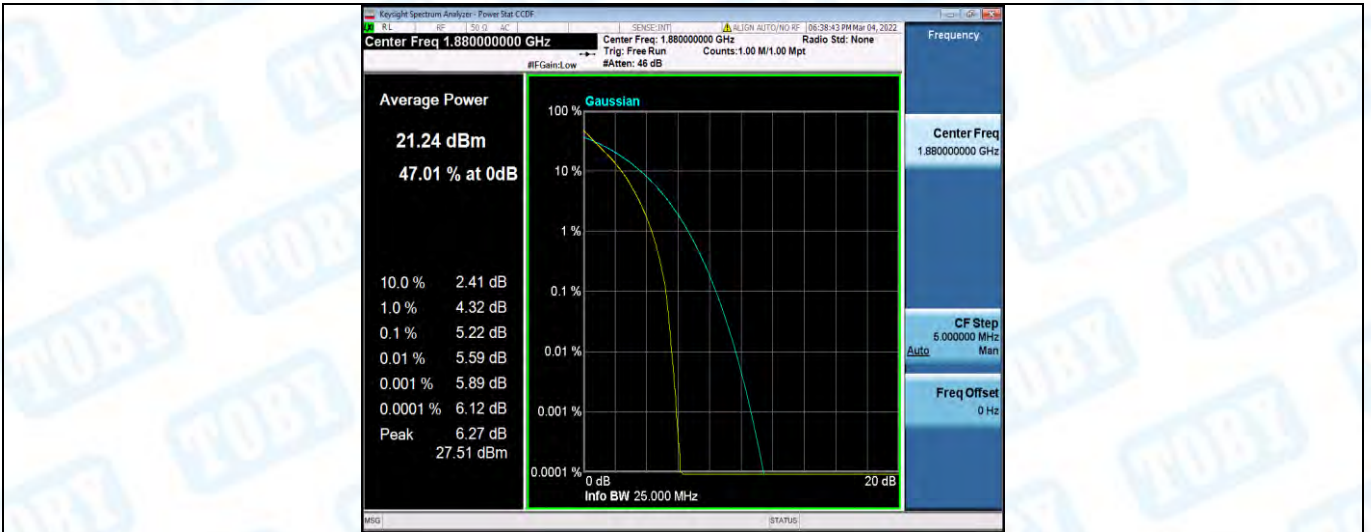

Band2-10MHz-16QAM-18900-50RB#0

Band2-10MHz-16QAM-19150-1RB#0

Band2-10MHz-16QAM-19150-50RB#0

Band2-15MHz-QPSK-18675-1RB#0

Band2-15MHz-QPSK-18675-75RB#0

Band2-15MHz-QPSK-18900-1RB#0

Band2-15MHz-QPSK-18900-75RB#0