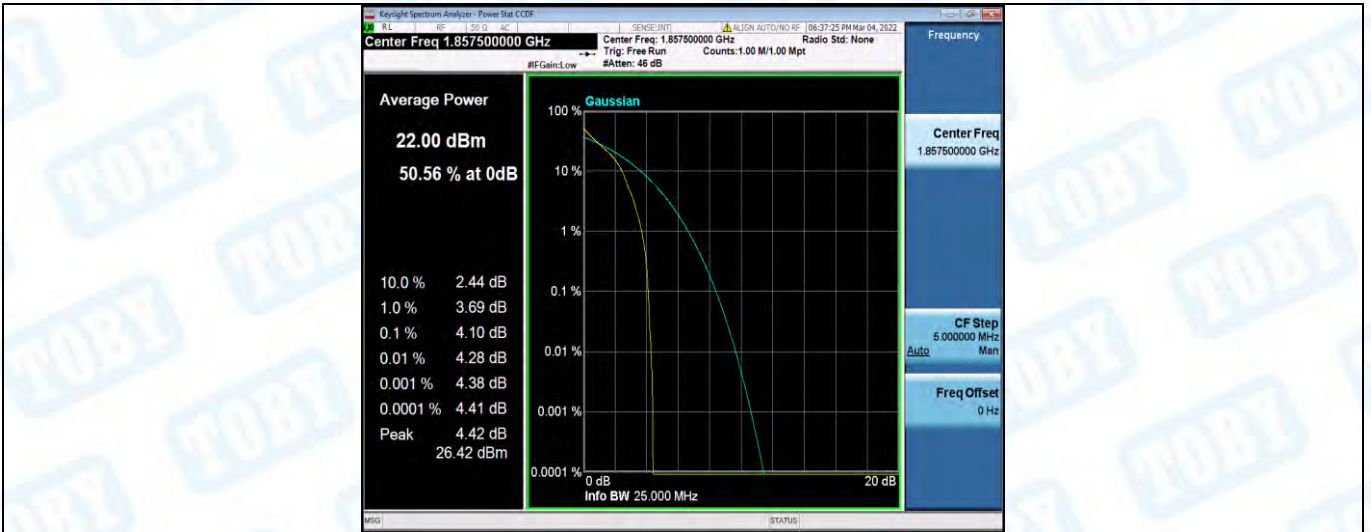

Band2-10MHz-16QAM-18900-50RB#0

Band2-10MHz-16QAM-19150-1RB#0

Band2-10MHz-16QAM-19150-50RB#0

Band2-15MHz-QPSK-18675-1RB#0

Band2-15MHz-QPSK-18675-75RB#0

Band2-15MHz-QPSK-18900-1RB#0

Band2-15MHz-QPSK-18900-75RB#0