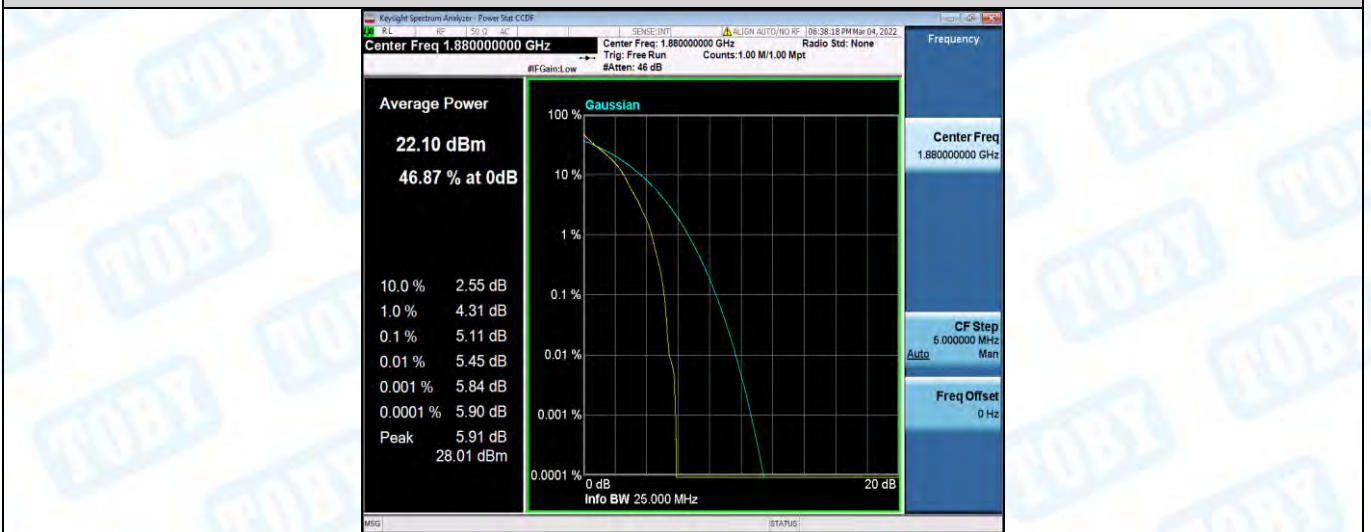

Band2-10MHz-16QAM-18900-50RB#0

Band2-10MHz-16QAM-19150-1RB#0

Band2-10MHz-16QAM-19150-50RB#0

Band2-15MHz-QPSK-18675-1RB#0

Band2-15MHz-QPSK-18675-75RB#0

Band2-15MHz-QPSK-18900-1RB#0

Band2-15MHz-QPSK-18900-75RB#0