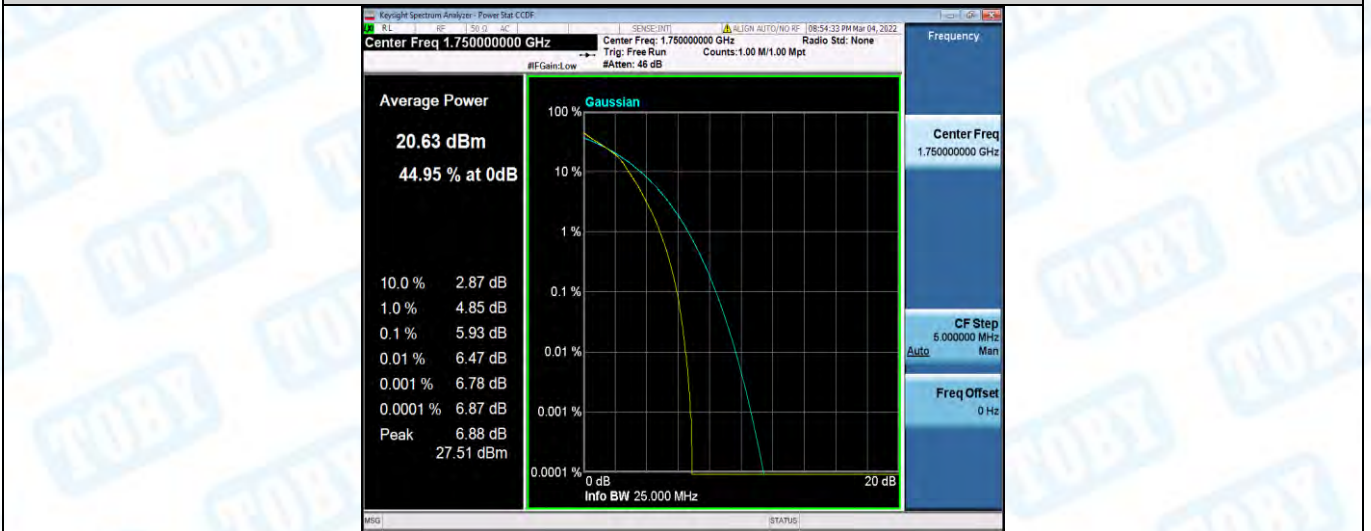

Band4-15MHz-QPSK-20025-1RB#0