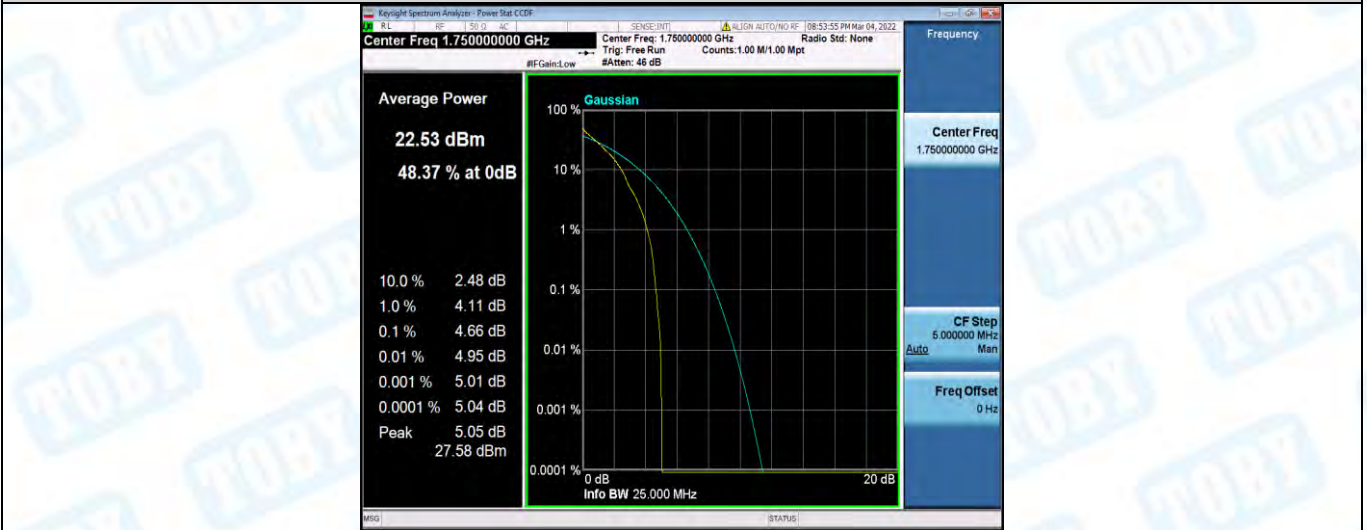

Band4-10MHz-QPSK-20350-50RB#0