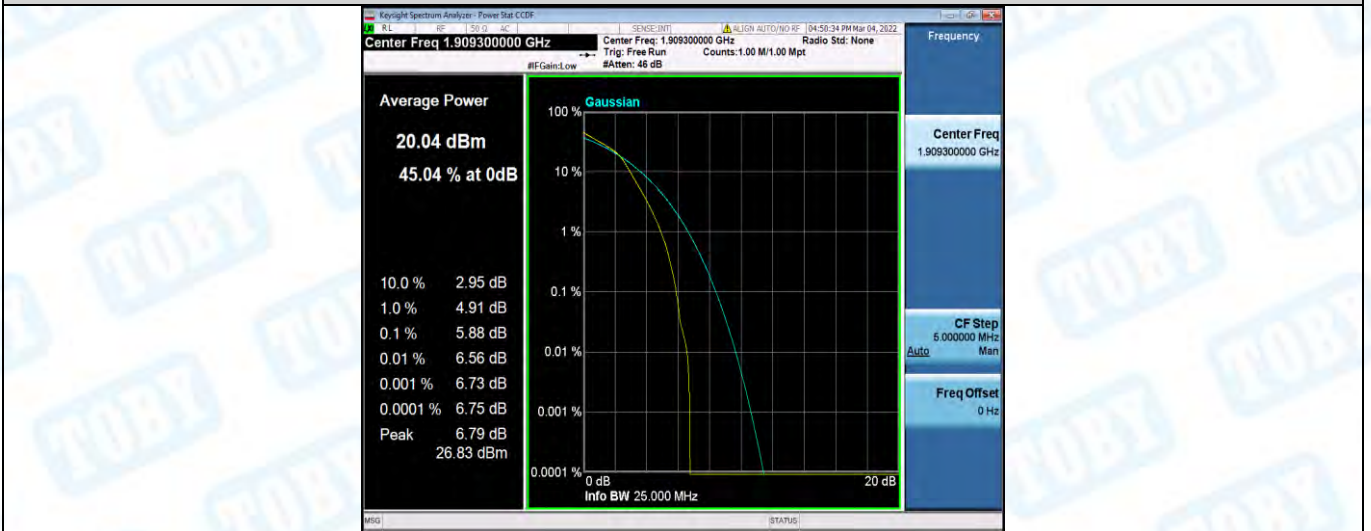

Band2-1.4MHz-16QAM-18607-6RB#0

Band2-1.4MHz-16QAM-18900-1RB#0

Band2-1.4MHz-16QAM-18900-6RB#0

Band2-1.4MHz-16QAM-19193-1RB#0

Band2-1.4MHz-16QAM-19193-6RB#0

Band2-3MHz-QPSK-18615-1RB#0

Band2-3MHz-QPSK-18615-15RB#0