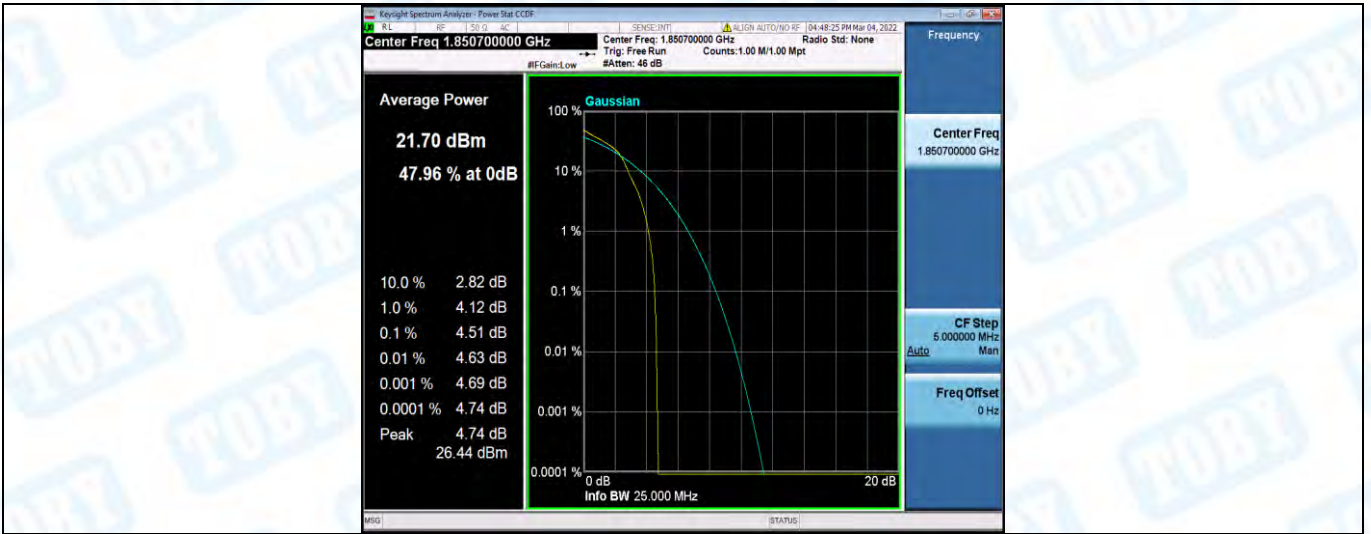

Test Graphs

Band2-1.4MHz-QPSK-18607-1RB#0

Band2-1.4MHz-QPSK-18607-6RB#0

Band2-1.4MHz-QPSK-18900-1RB#0

Band2-1.4MHz-QPSK-18900-6RB#0

Band2-1.4MHz-QPSK-19193-1RB#0

Band2-1.4MHz-QPSK-19193-6RB#0

Band2-1.4MHz-16QAM-18607-1RB#0