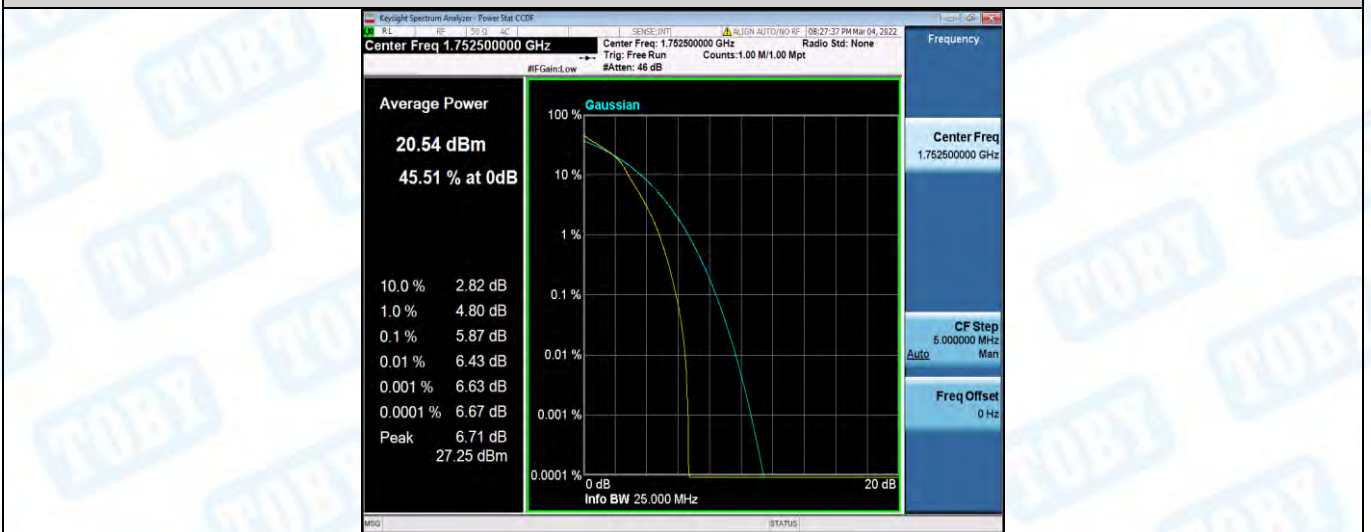

Band4-5MHz-16QAM-19975-25RB#0

Band4-5MHz-16QAM-20175-1RB#0

Band4-5MHz-16QAM-20175-25RB#0

Band4-5MHz-16QAM-20375-1RB#0

Band4-5MHz-16QAM-20375-25RB#0

Band4-10MHz-QPSK-20000-1RB#0

Band4-10MHz-QPSK-20000-50RB#0