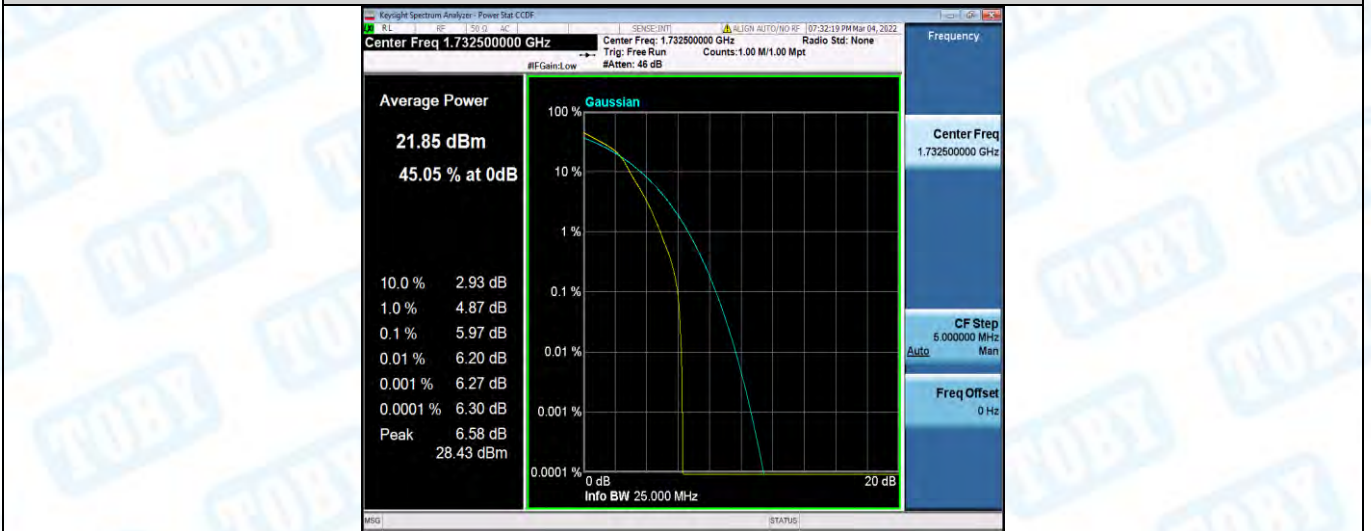

Band4-1.4MHz-16QAM-20175-6RB#0