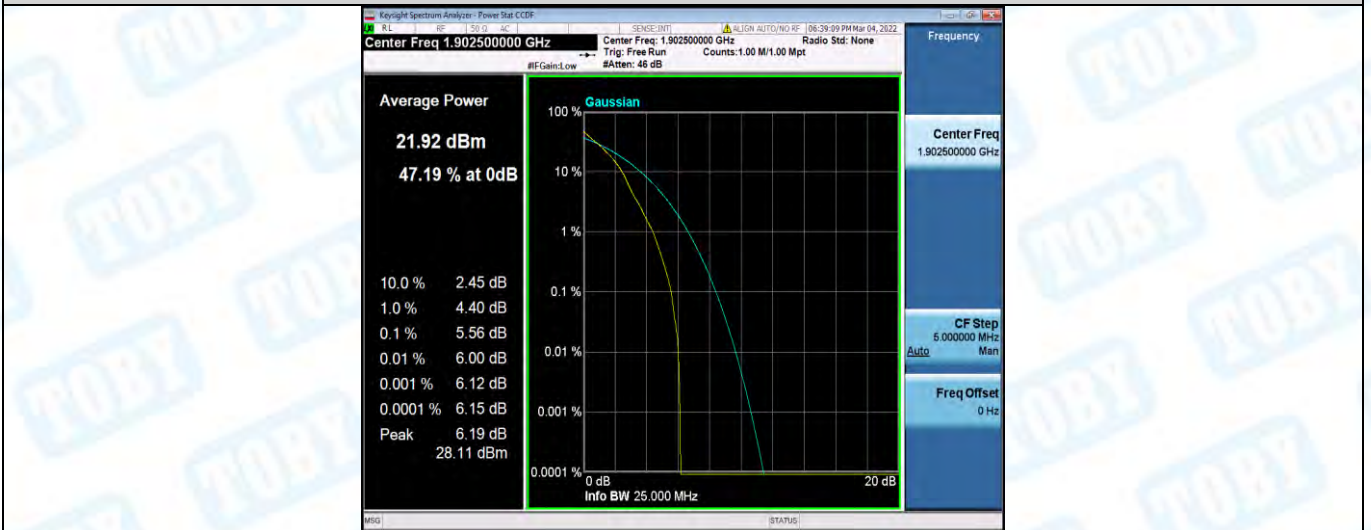

Band2-15MHz-QPSK-19125-75RB#0