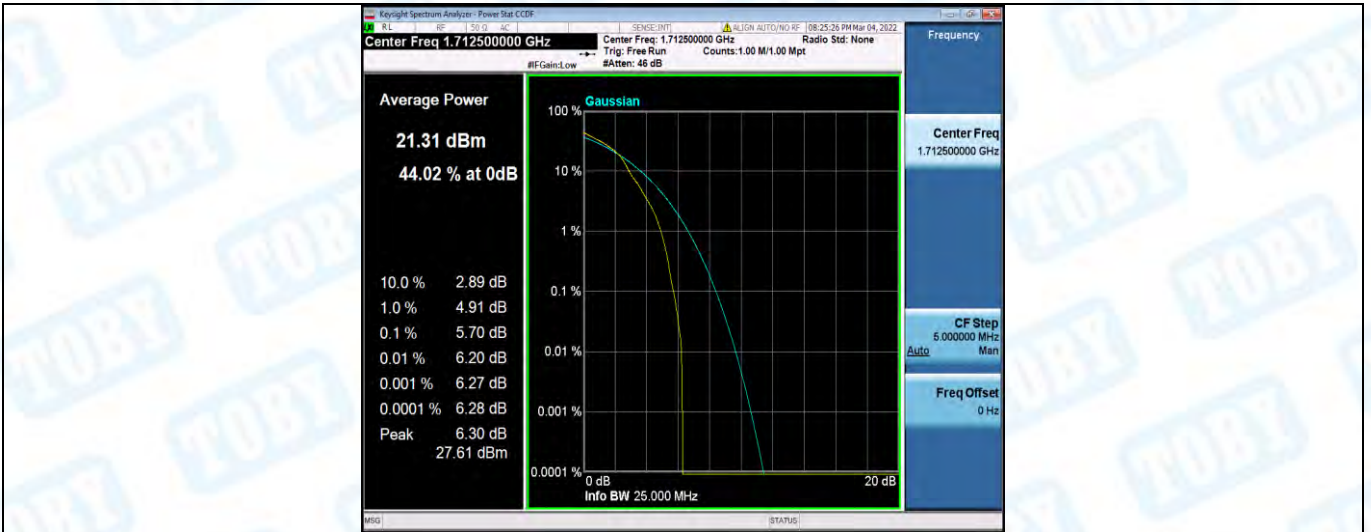

Band4-3MHz-16QAM-20385-15RB#0

Band4-5MHz-QPSK-19975-1RB#0

Band4-5MHz-QPSK-19975-25RB#0

Band4-5MHz-QPSK-20175-1RB#0

Band4-5MHz-QPSK-20175-25RB#0

Band4-5MHz-QPSK-20375-1RB#0

Band4-5MHz-QPSK-20375-25RB#0

Band4-5MHz-16QAM-19975-1RB#0