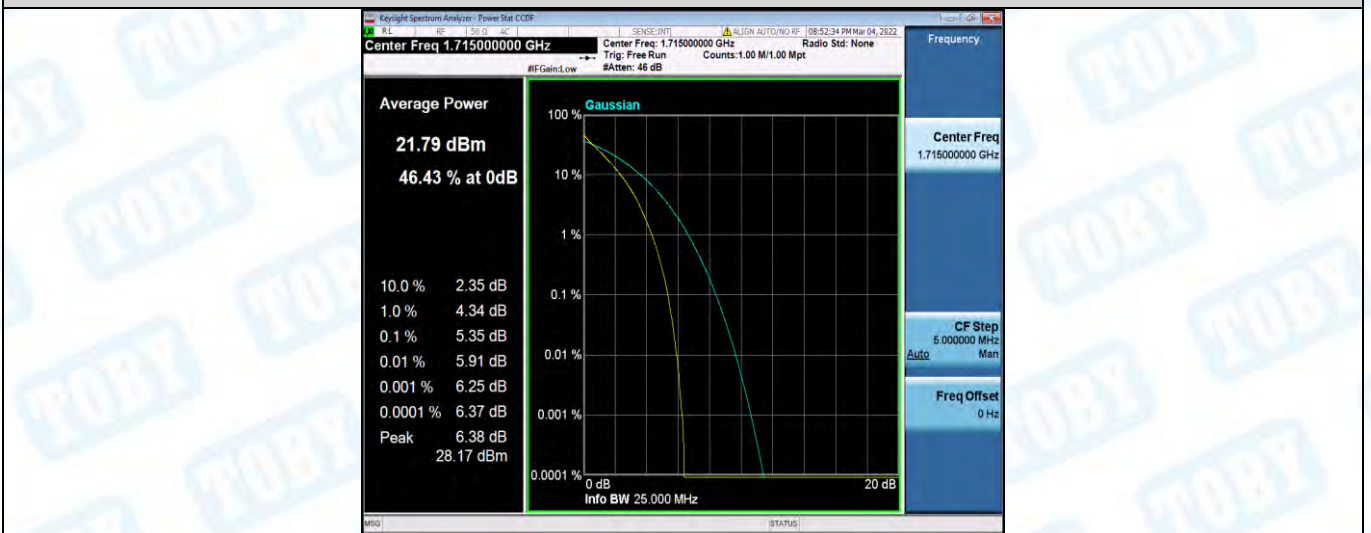

Band4-5MHz-16QAM-19975-25RB#0

Band4-5MHz-16QAM-20175-1RB#0

Band4-5MHz-16QAM-20175-25RB#0

Band4-5MHz-16QAM-20375-1RB#0

Band4-5MHz-16QAM-20375-25RB#0

Band4-10MHz-QPSK-20000-1RB#0

Band4-10MHz-QPSK-20000-50RB#0