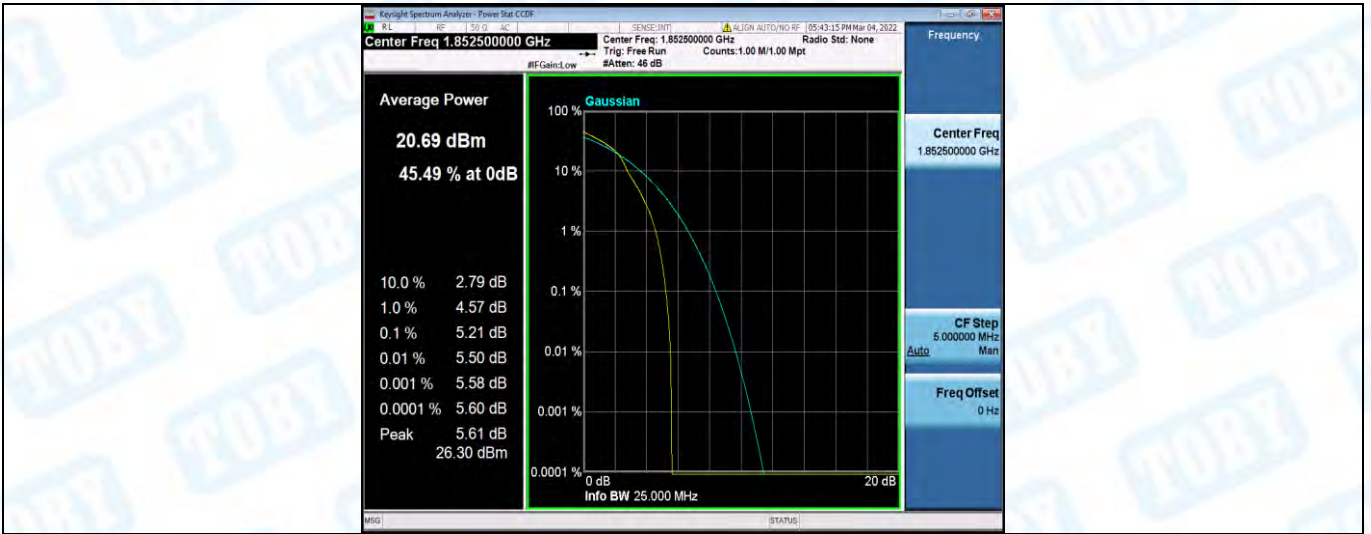

Band2-5MHz-16QAM-18625-25RB#0