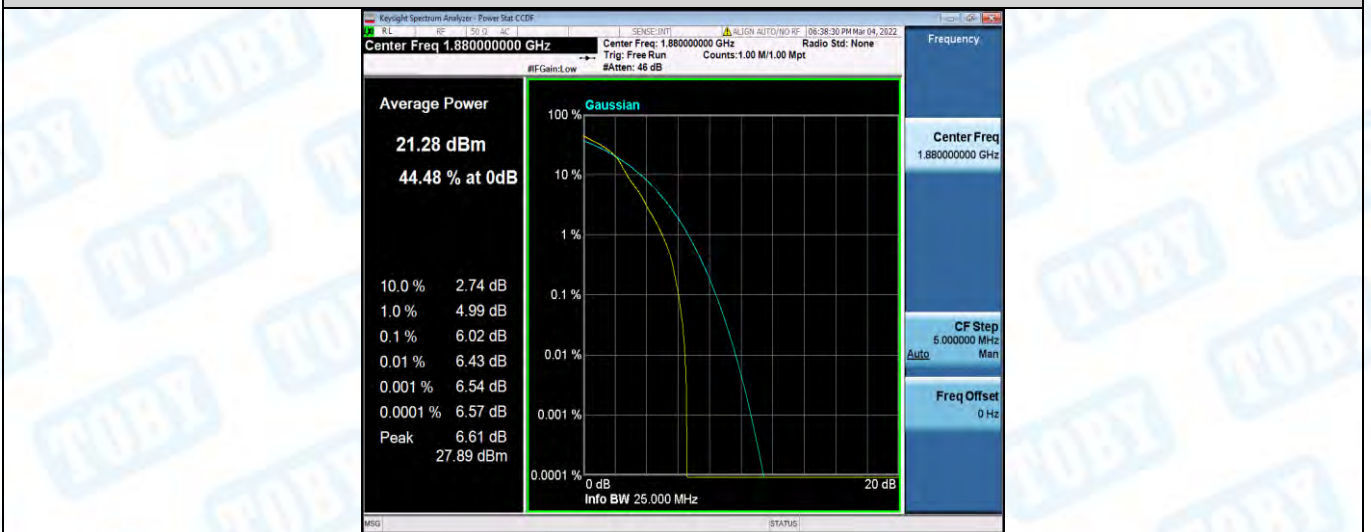

Band2-15MHz-QPSK-19125-1RB#0

Band2-15MHz-QPSK-19125-75RB#0

Band2-15MHz-16QAM-18675-1RB#0

Band2-15MHz-16QAM-18675-75RB#0

Band2-15MHz-16QAM-18900-1RB#0

Band2-15MHz-16QAM-18900-75RB#0

Band2-15MHz-16QAM-19125-1RB#0