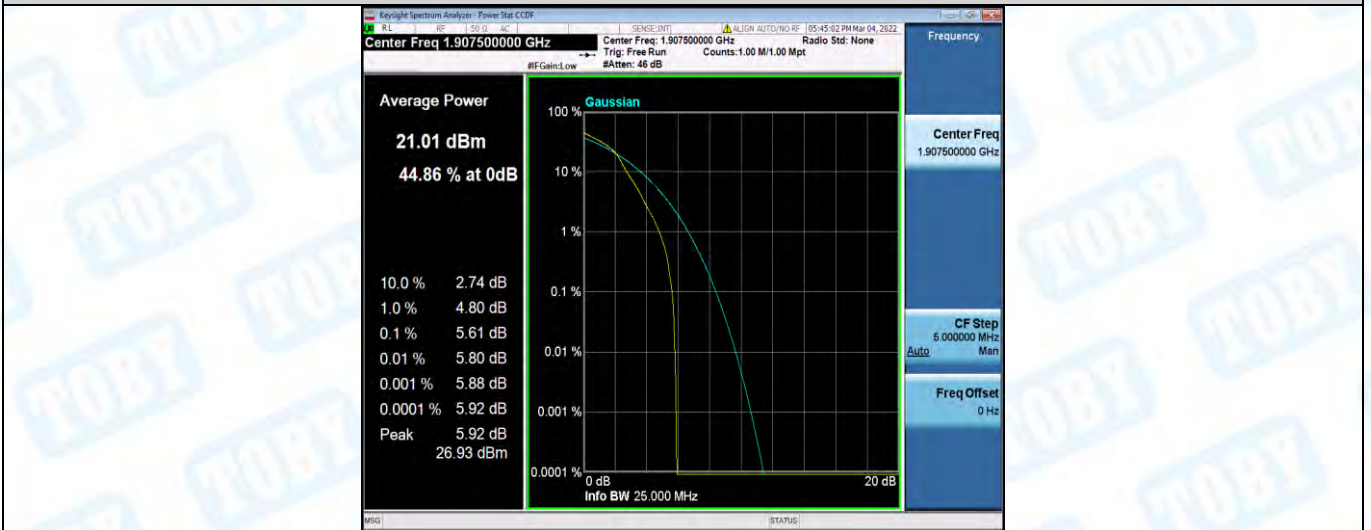

Band2-5MHz-16QAM-18625-1RB#0

Band2-5MHz-16QAM-18625-25RB#0

Band2-5MHz-16QAM-18900-1RB#0

Band2-5MHz-16QAM-18900-25RB#0

Band2-5MHz-16QAM-19175-1RB#0

Band2-5MHz-16QAM-19175-25RB#0

Band2-10MHz-QPSK-18650-1RB#0

Band2-10MHz-QPSK-18650-50RB#0