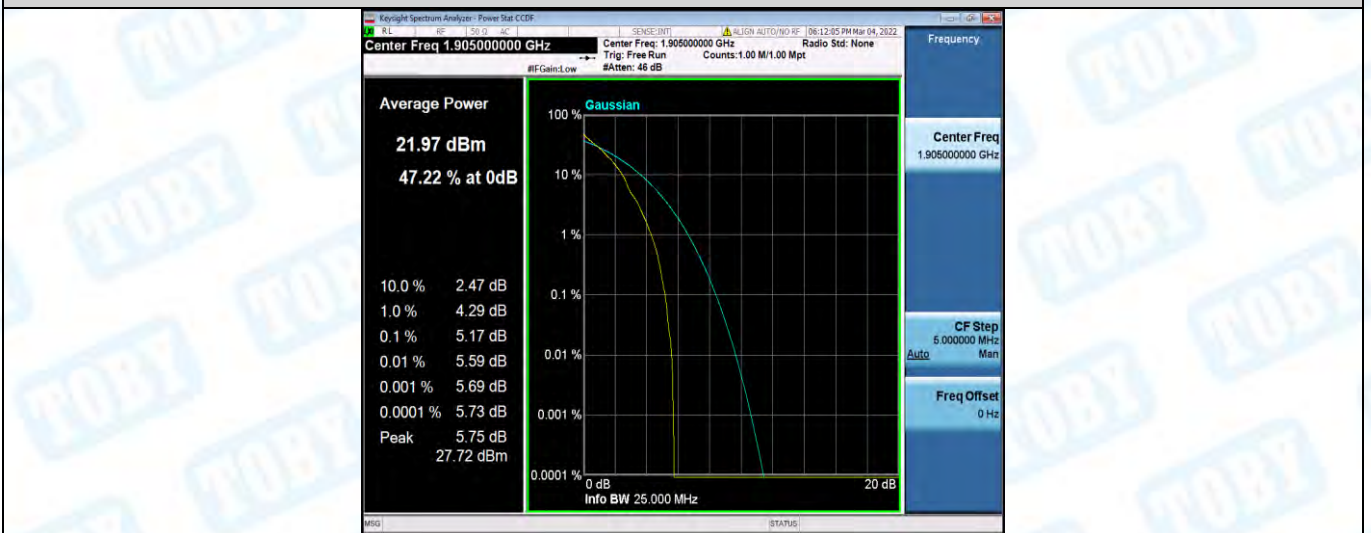

Band2-10MHz-QPSK-19150-50RB#0