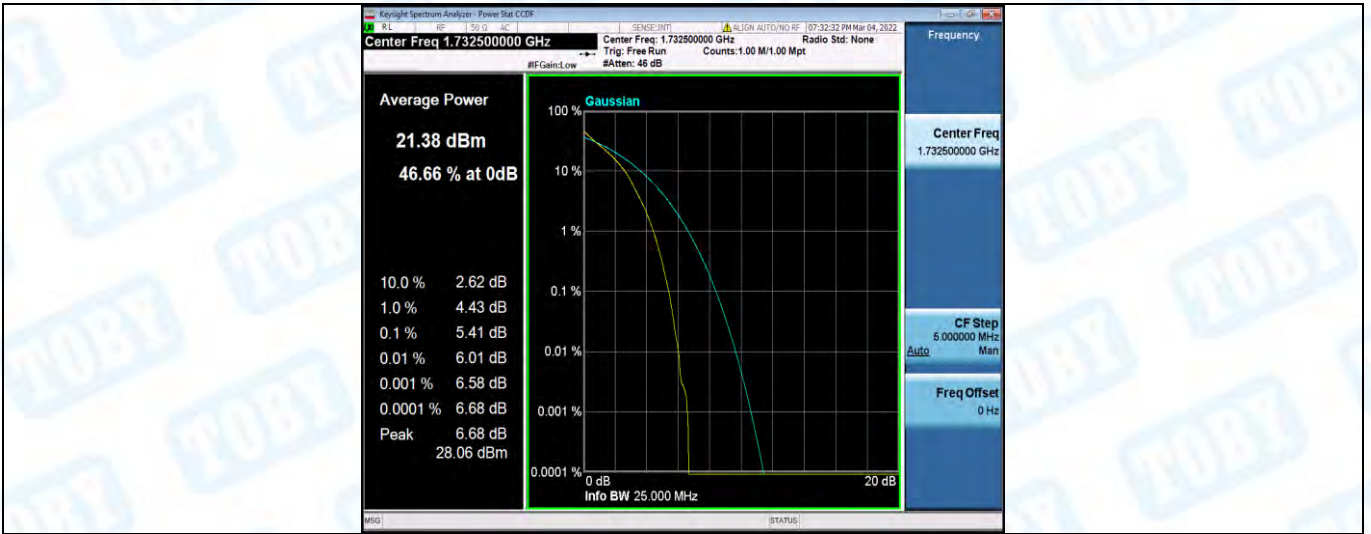

Band4-1.4MHz-QPSK-20393-1RB#0