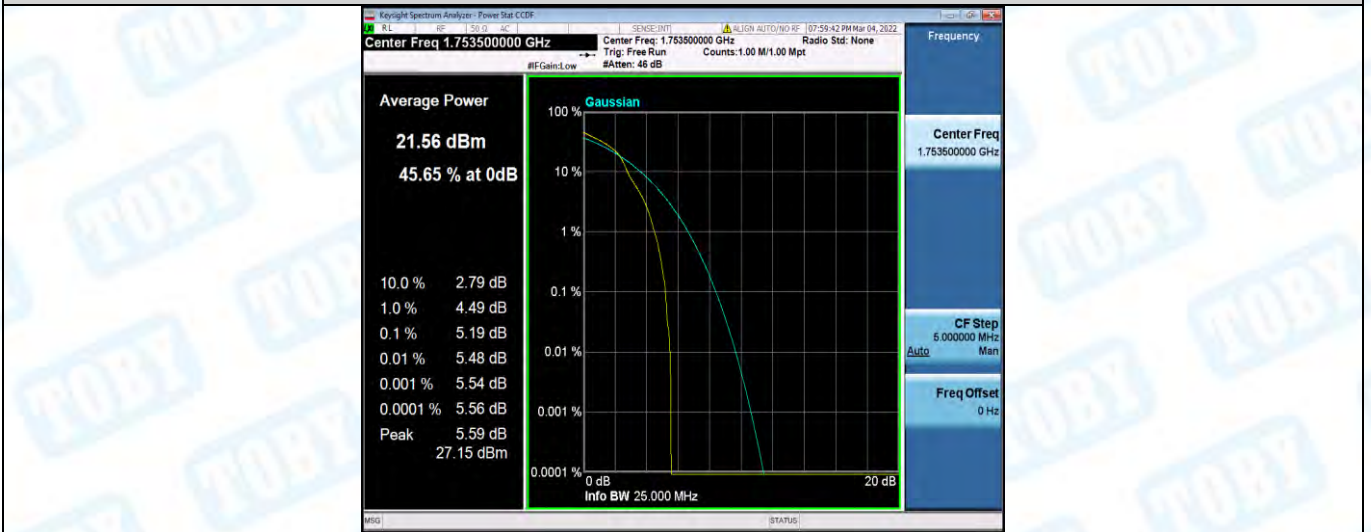

Band4-3MHz-QPSK-20175-15RB#0

Band4-3MHz-QPSK-20385-1RB#0

Band4-3MHz-QPSK-20385-15RB#0

Band4-3MHz-16QAM-19965-1RB#0

Band4-3MHz-16QAM-19965-15RB#0

Band4-3MHz-16QAM-20175-1RB#0

Band4-3MHz-16QAM-20175-15RB#0

Band4-3MHz-16QAM-20385-1RB#0