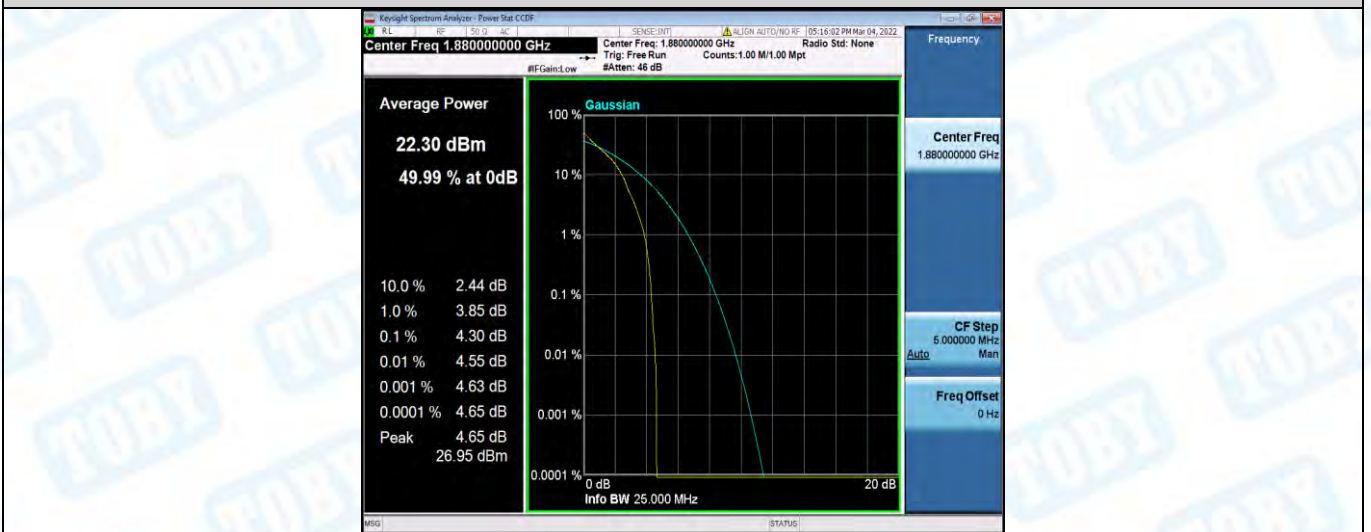

Band2-3MHz-QPSK-18900-15RB#0