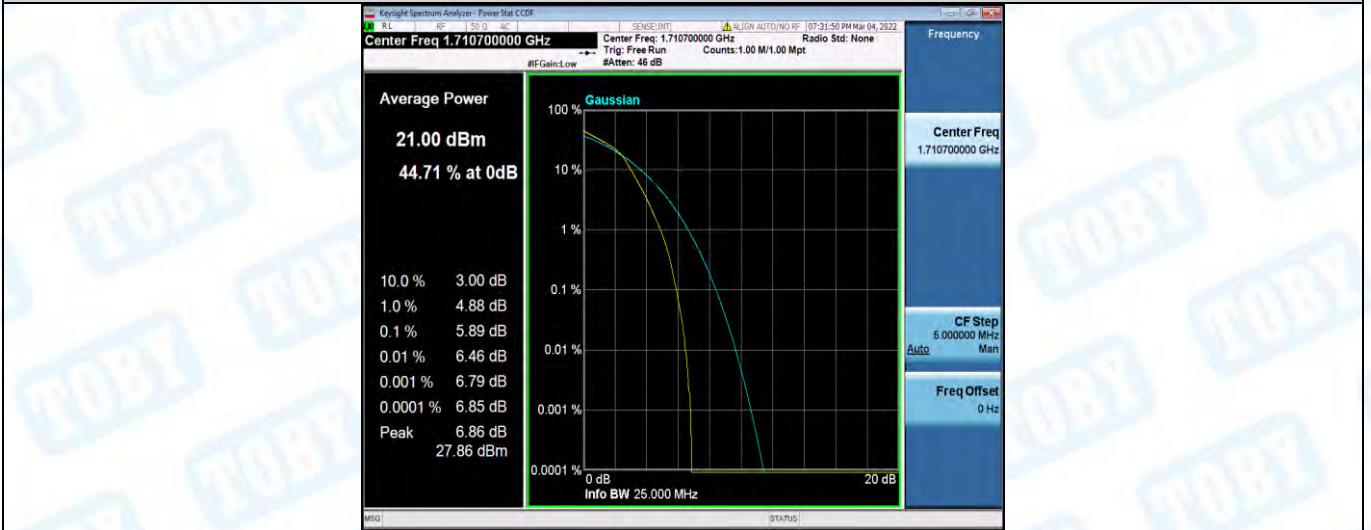

Band4-1.4MHz-QPSK-19957-6RB#0

Band4-1.4MHz-QPSK-20175-1RB#0

Band4-1.4MHz-QPSK-20175-6RB#0

Band4-1.4MHz-QPSK-20393-1RB#0

Band4-1.4MHz-QPSK-20393-6RB#0

Band4-1.4MHz-16QAM-19957-1RB#0

Band4-1.4MHz-16QAM-19957-6RB#0