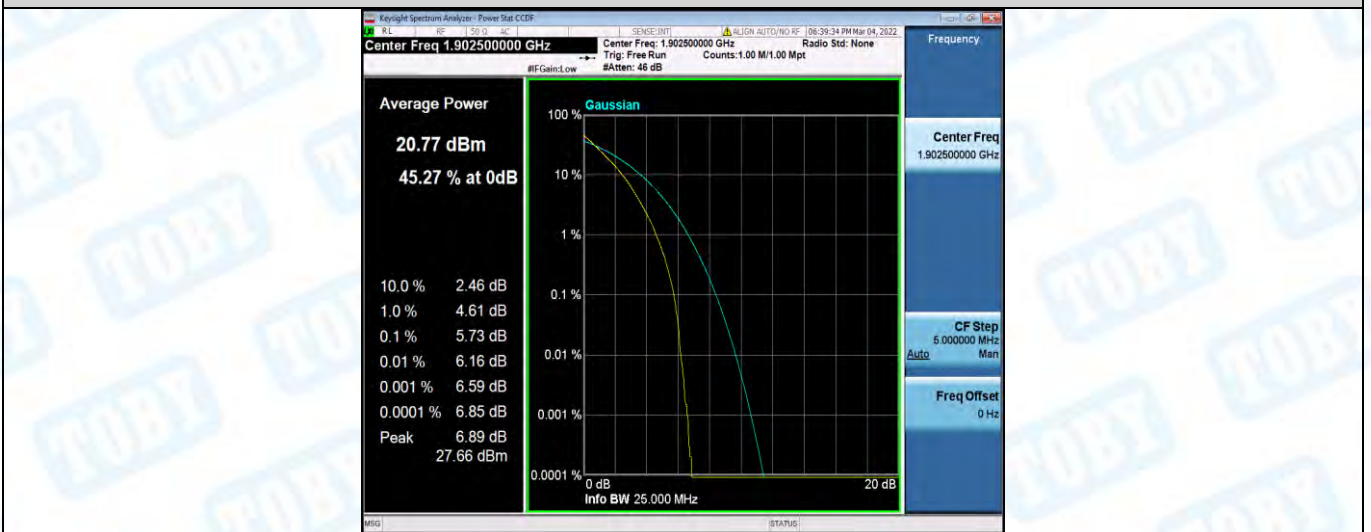

Band2-15MHz-16QAM-18675-1RB#0