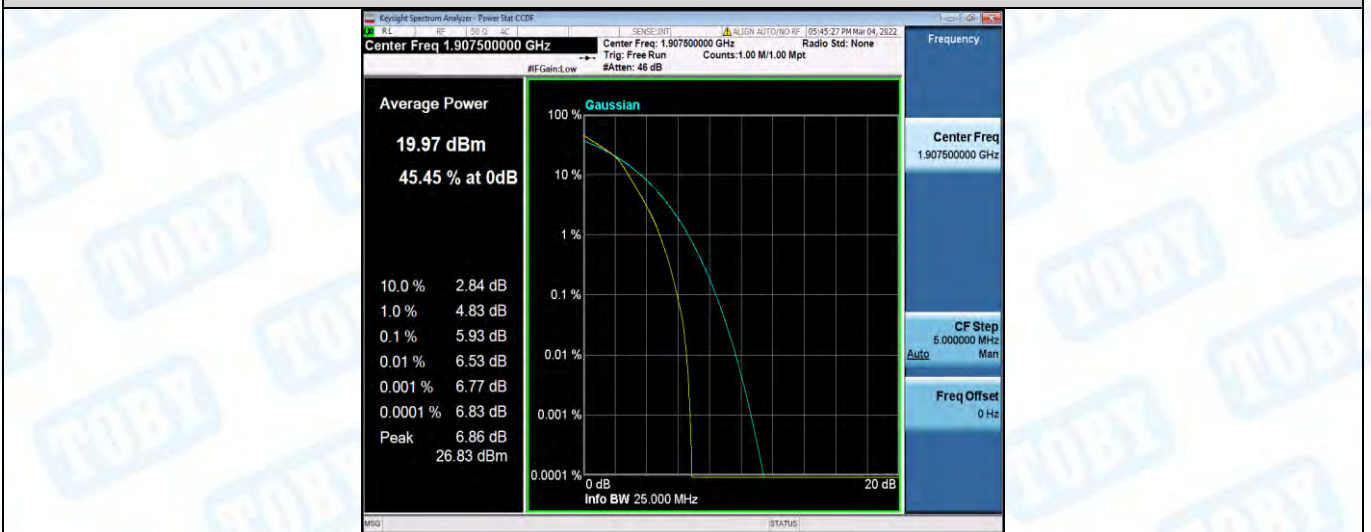

Band2-5MHz-16QAM-18625-1RB#0

Band2-5MHz-16QAM-18625-25RB#0

Band2-5MHz-16QAM-18900-1RB#0

Band2-5MHz-16QAM-18900-25RB#0

Band2-5MHz-16QAM-19175-1RB#0

Band2-5MHz-16QAM-19175-25RB#0

Band2-10MHz-QPSK-18650-1RB#0

Band2-10MHz-QPSK-18650-50RB#0