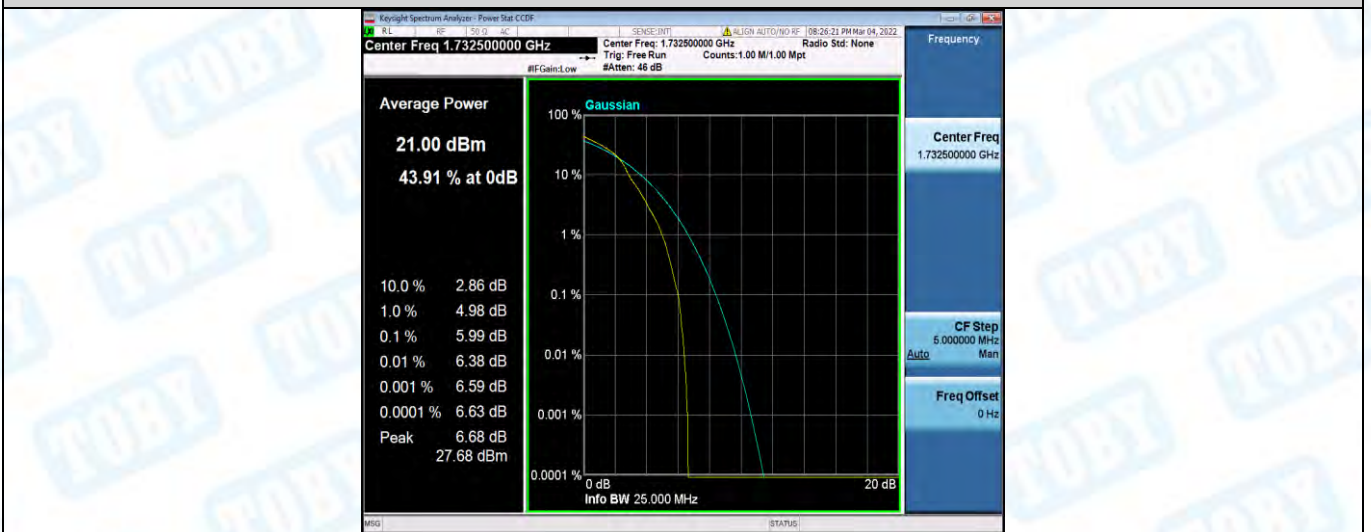

Band4-5MHz-16QAM-20175-25RB#0