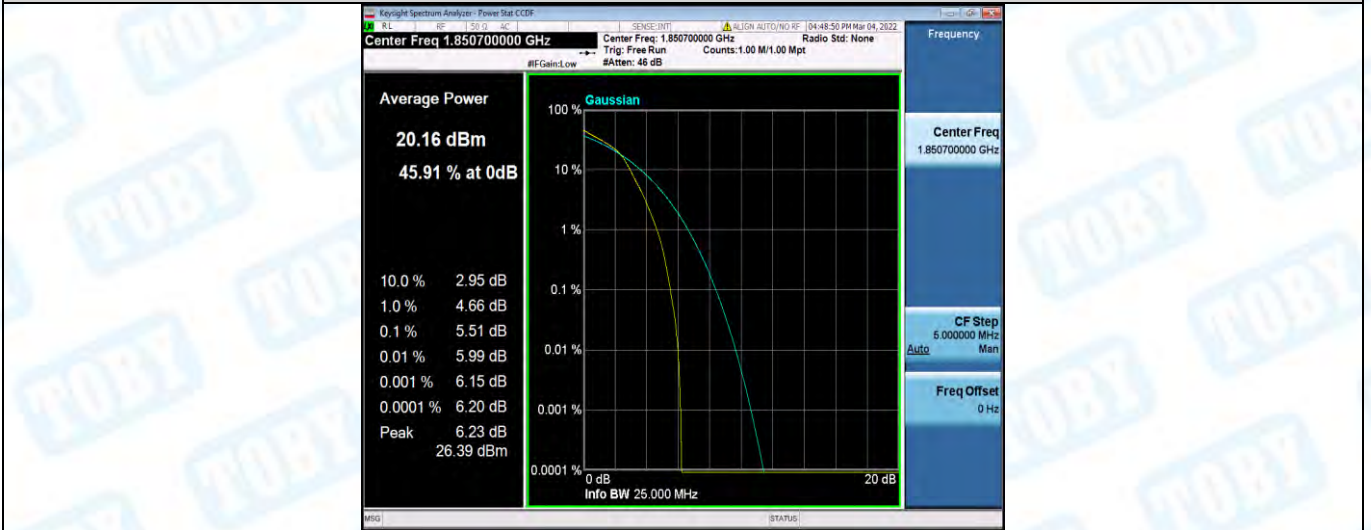

Band2-1.4MHz-16QAM-18900-1RB#0