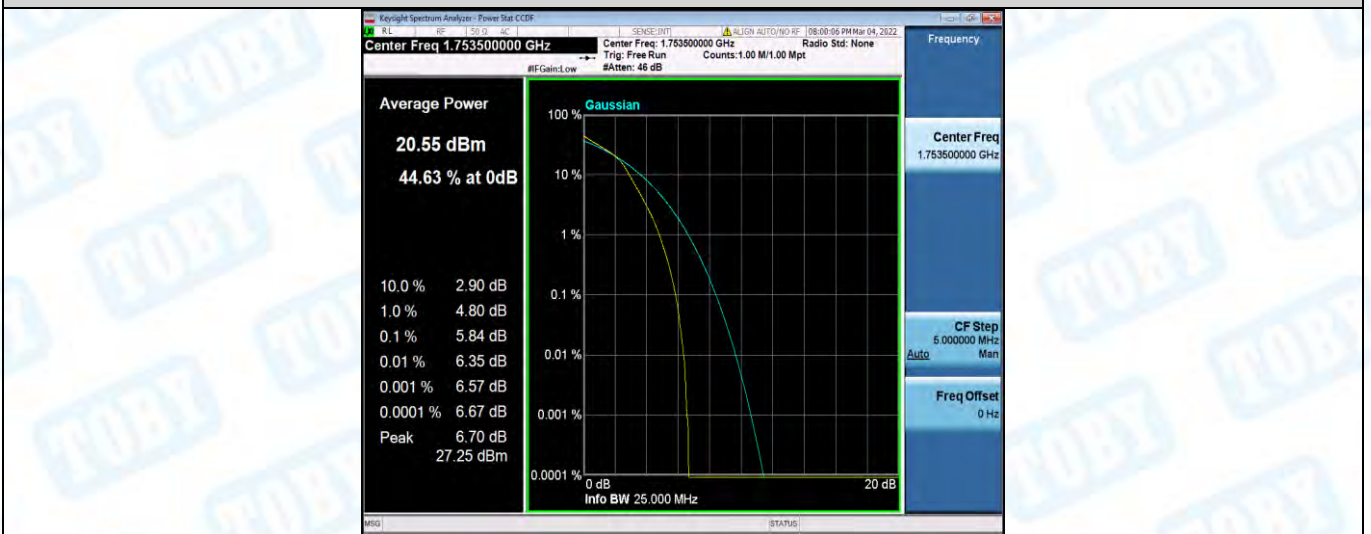

Band4-5MHz-QPSK-19975-1RB#0