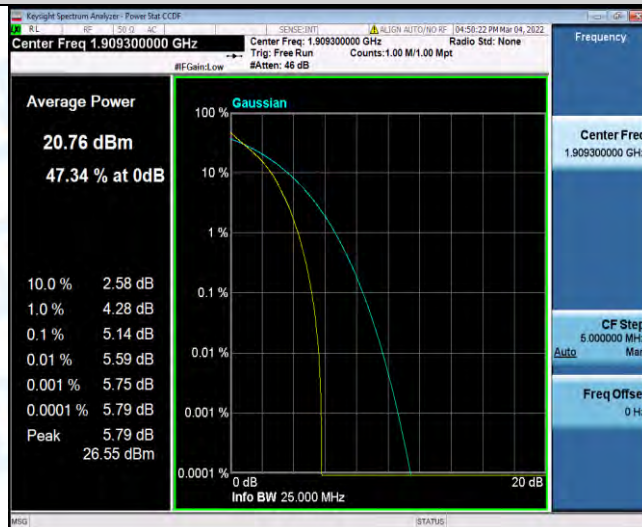

Test Graphs

Band2-1.4MHz-QPSK-18607-1RB#0

Band2-1.4MHz-QPSK-18607-6RB#0

Band2-1.4MHz-QPSK-18900-1RB#0

Band2-1.4MHz-QPSK-18900-6RB#0

Band2-1.4MHz-QPSK-19193-1RB#0

Band2-1.4MHz-QPSK-19193-6RB#0

Band2-1.4MHz-16QAM-18607-1RB#0