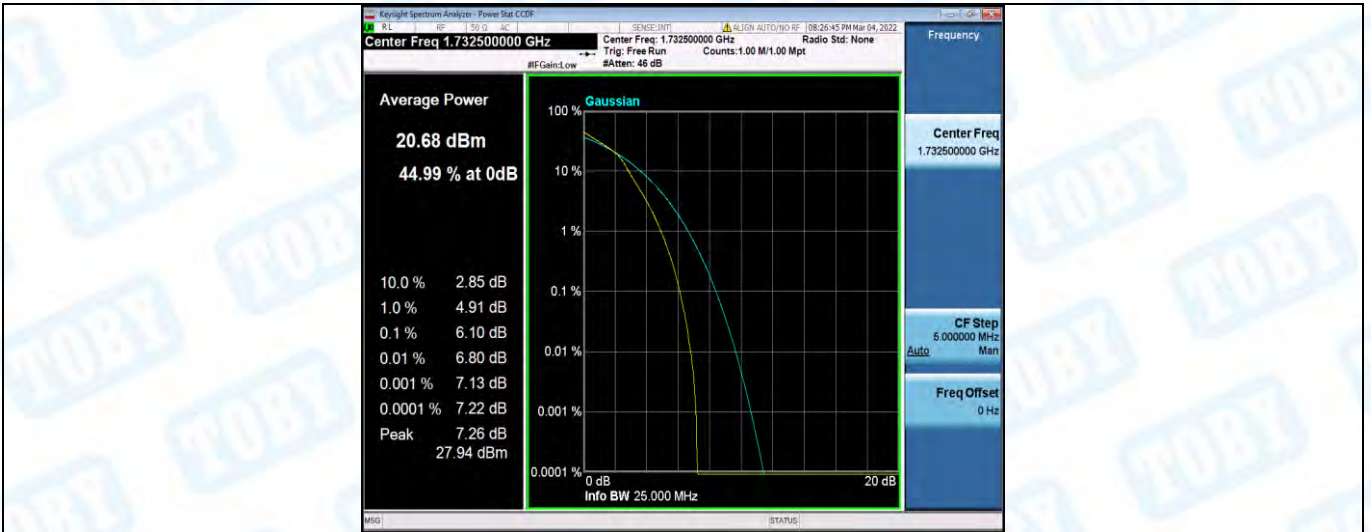

Band4-5MHz-16QAM-20375-1RB#0