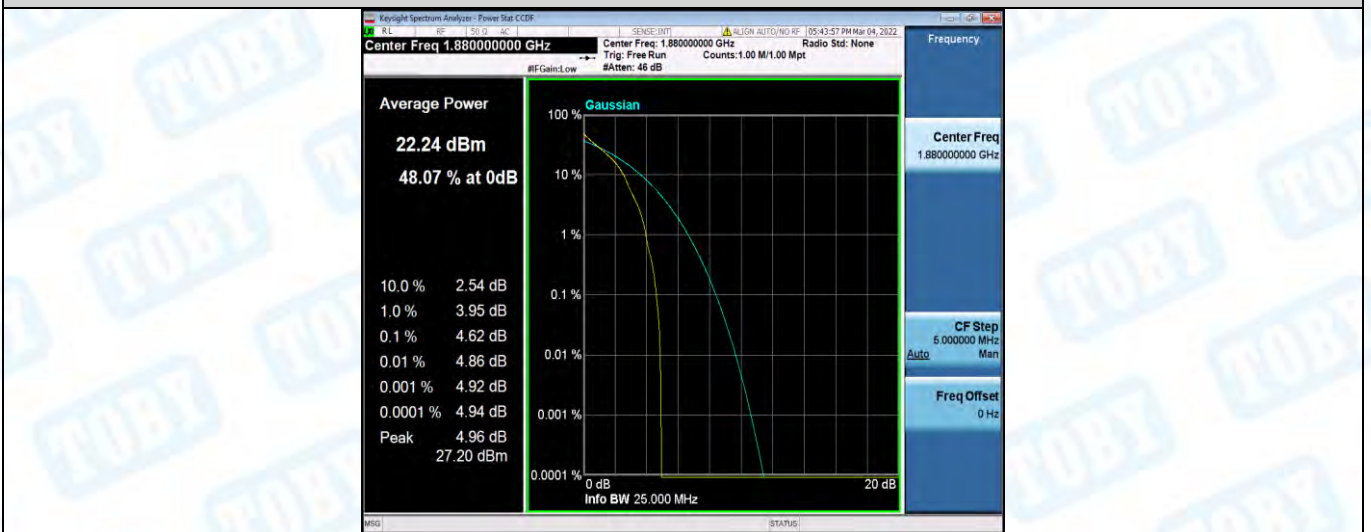

Band2-3MHz-16QAM-19185-1RB#0

Band2-3MHz-16QAM-19185-15RB#0

Band2-5MHz-QPSK-18625-1RB#0

Band2-5MHz-QPSK-18625-25RB#0

Band2-5MHz-QPSK-18900-1RB#0

Band2-5MHz-QPSK-18900-25RB#0

Band2-5MHz-QPSK-19175-1RB#0

Band2-5MHz-QPSK-19175-25RB#0