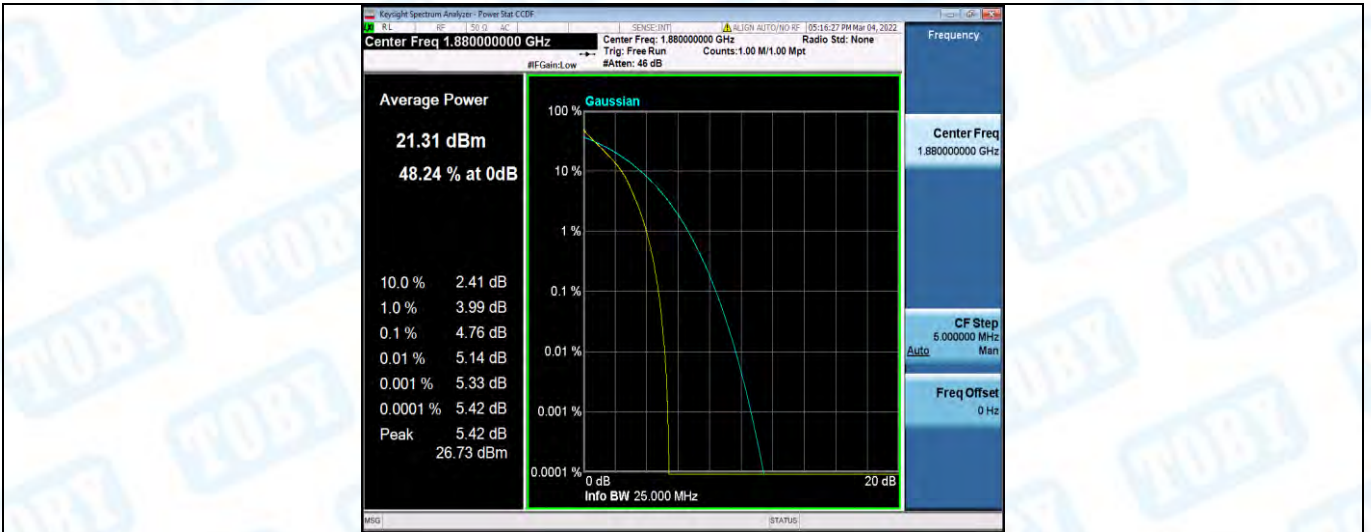

Band2-3MHz-QPSK-19185-1RB#0