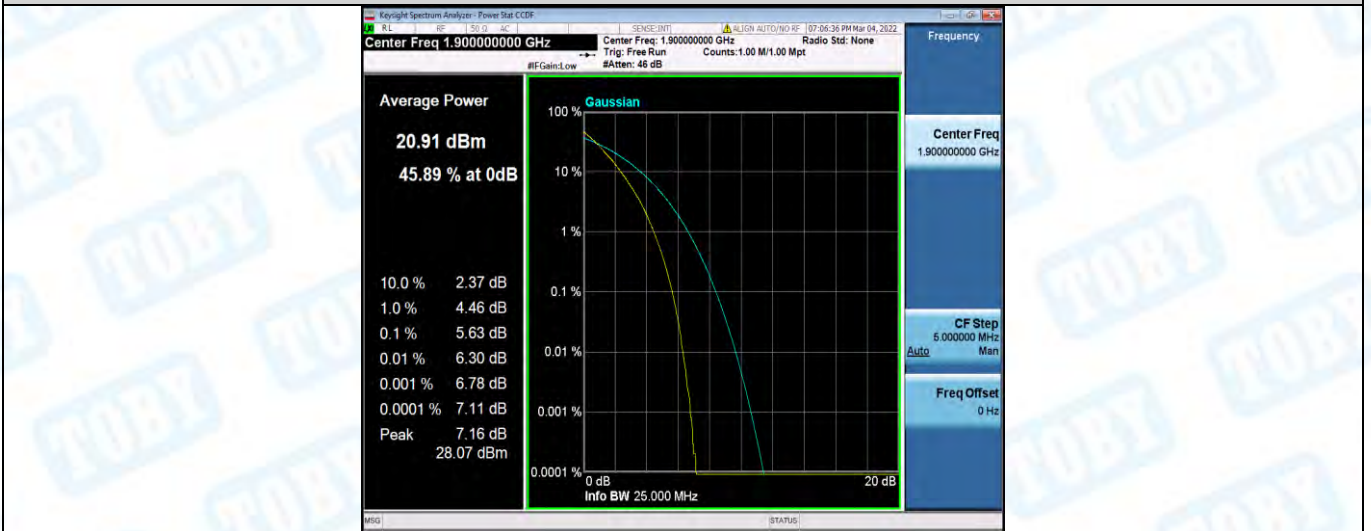

Band2-15MHz-16QAM-19125-75RB#0

Band2-20MHz-QPSK-18700-1RB#0

Band2-20MHz-QPSK-18700-100RB#0

Band2-20MHz-QPSK-18900-1RB#0

Band2-20MHz-QPSK-18900-100RB#0

Band2-20MHz-QPSK-19100-1RB#0

Band2-20MHz-QPSK-19100-100RB#0