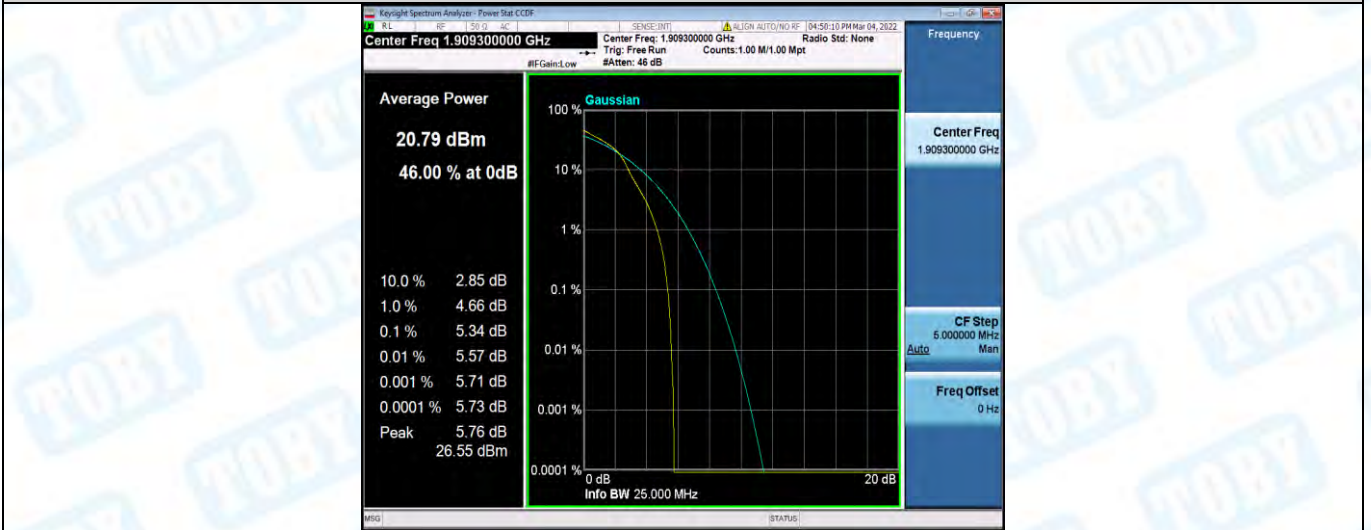

Band2-1.4MHz-16QAM-18607-6RB#0

Band2-1.4MHz-16QAM-18900-1RB#0

Band2-1.4MHz-16QAM-18900-6RB#0

Band2-1.4MHz-16QAM-19193-1RB#0

Band2-1.4MHz-16QAM-19193-6RB#0

Band2-3MHz-QPSK-18615-1RB#0

Band2-3MHz-QPSK-18615-15RB#0