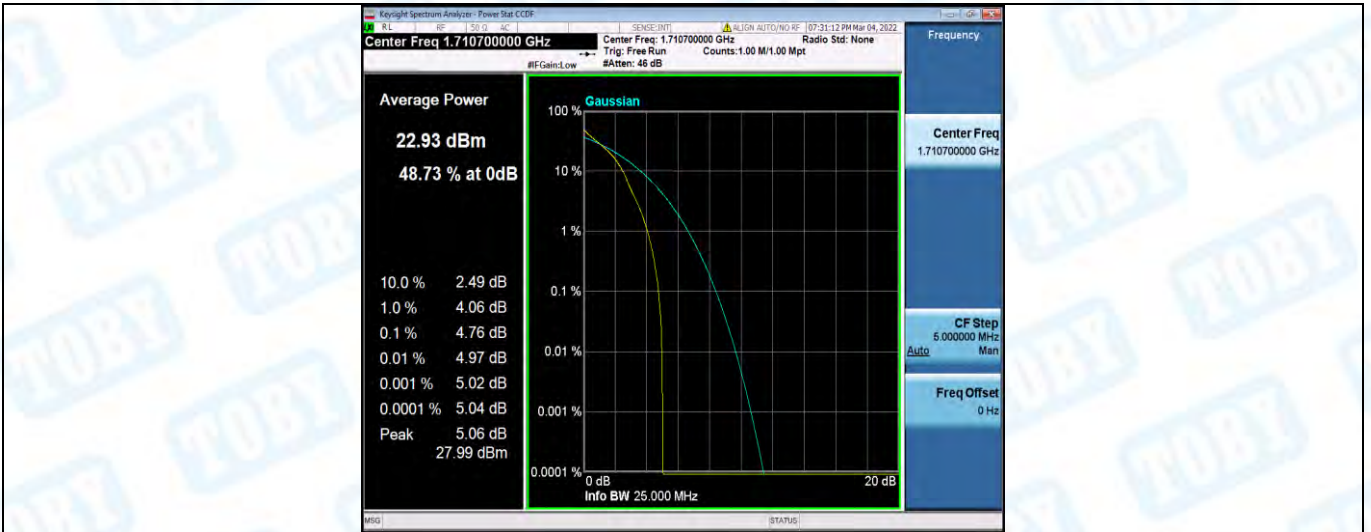

Band2-20MHz-16QAM-18700-1RB#0

Band2-20MHz-16QAM-18700-100RB#0

Band2-20MHz-16QAM-18900-1RB#0

Band2-20MHz-16QAM-18900-100RB#0

Band2-20MHz-16QAM-19100-1RB#0

Band2-20MHz-16QAM-19100-100RB#0

Band4-1.4MHz-QPSK-19957-1RB#0