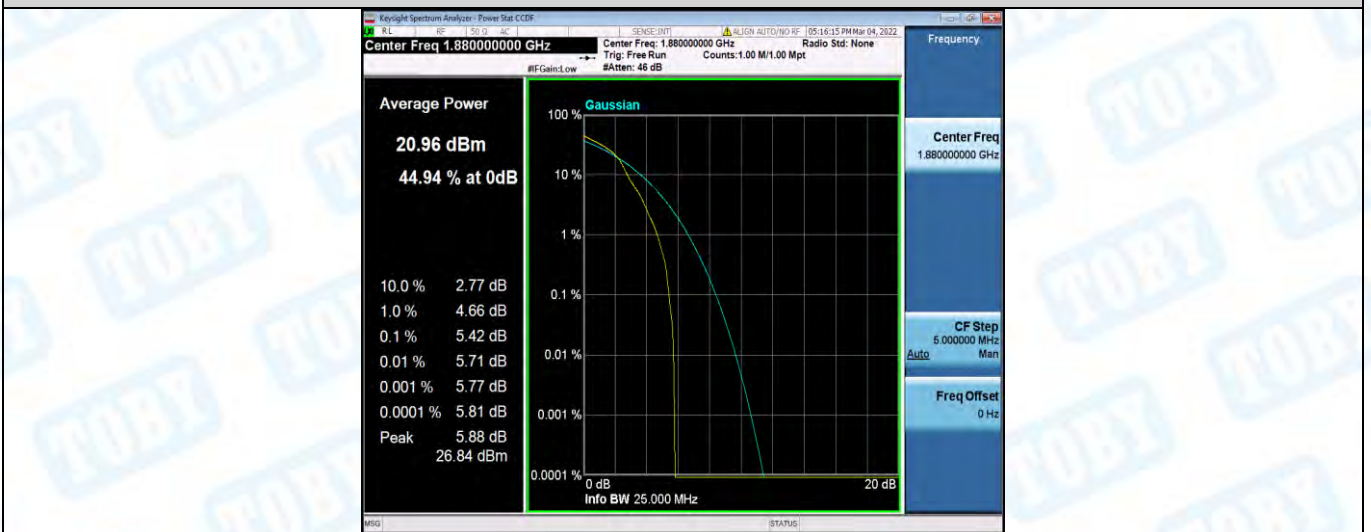

Band2-3MHz-QPSK-18900-1RB#0

Band2-3MHz-QPSK-18900-15RB#0

Band2-3MHz-QPSK-19185-1RB#0

Band2-3MHz-QPSK-19185-15RB#0

Band2-3MHz-16QAM-18615-1RB#0

Band2-3MHz-16QAM-18615-15RB#0

Band2-3MHz-16QAM-18900-1RB#0

Band2-3MHz-16QAM-18900-15RB#0