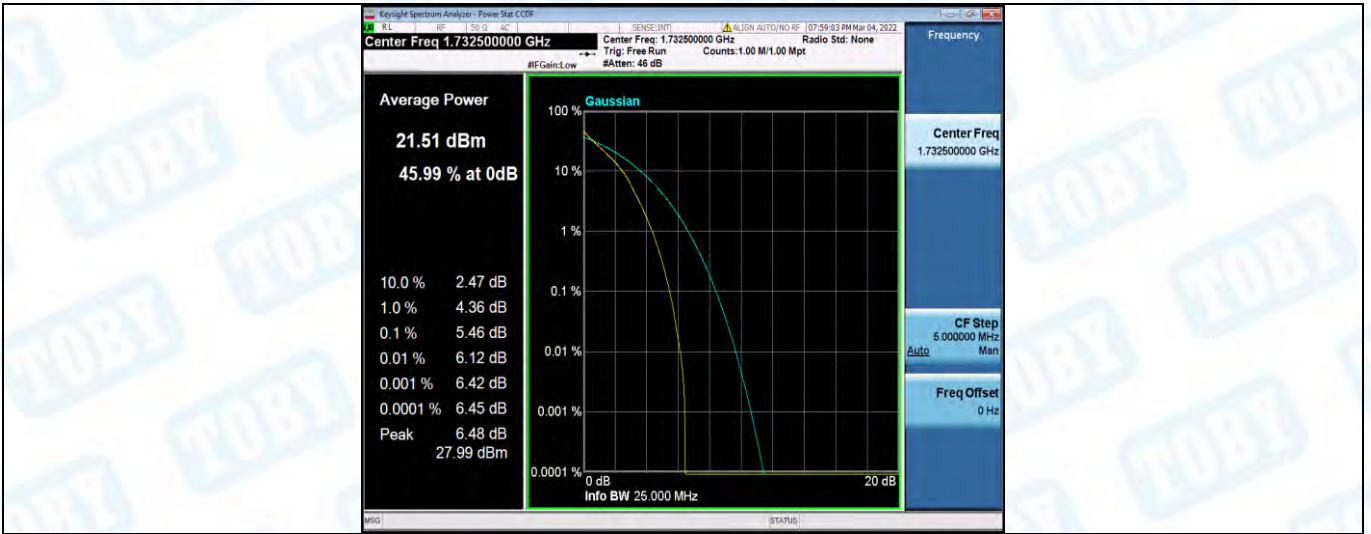

Band4-3MHz-QPSK-20385-1RB#0