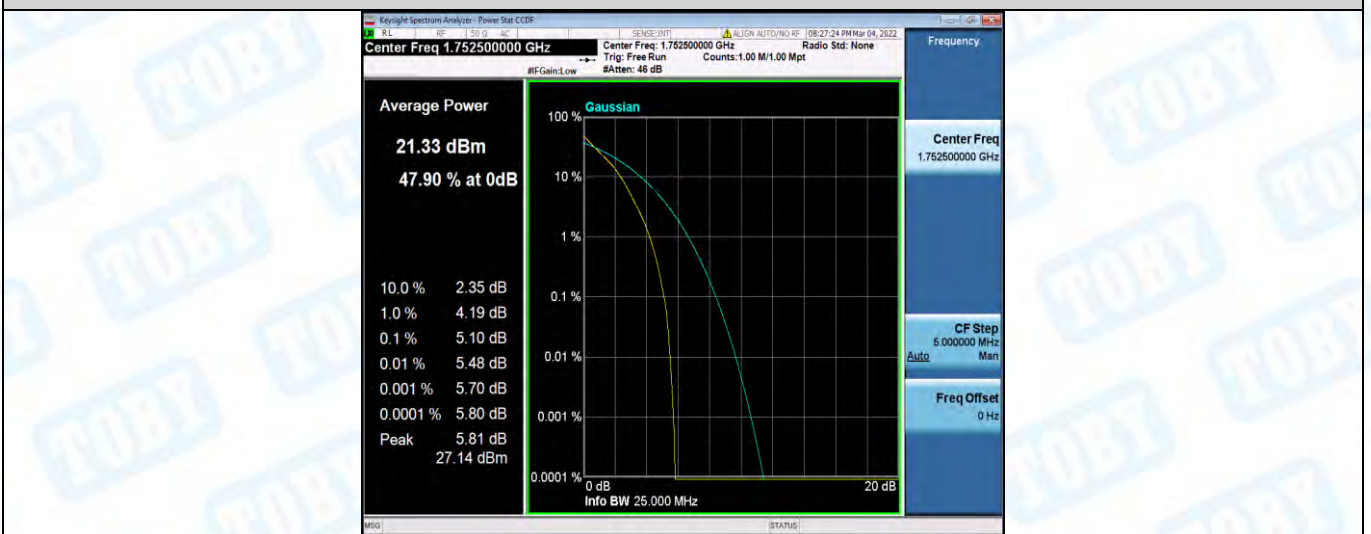

Band4-3MHz-16QAM-20385-15RB#0

Band4-5MHz-QPSK-19975-1RB#0

Band4-5MHz-QPSK-19975-25RB#0

Band4-5MHz-QPSK-20175-1RB#0

Band4-5MHz-QPSK-20175-25RB#0

Band4-5MHz-QPSK-20375-1RB#0

Band4-5MHz-QPSK-20375-25RB#0

Band4-5MHz-16QAM-19975-1RB#0