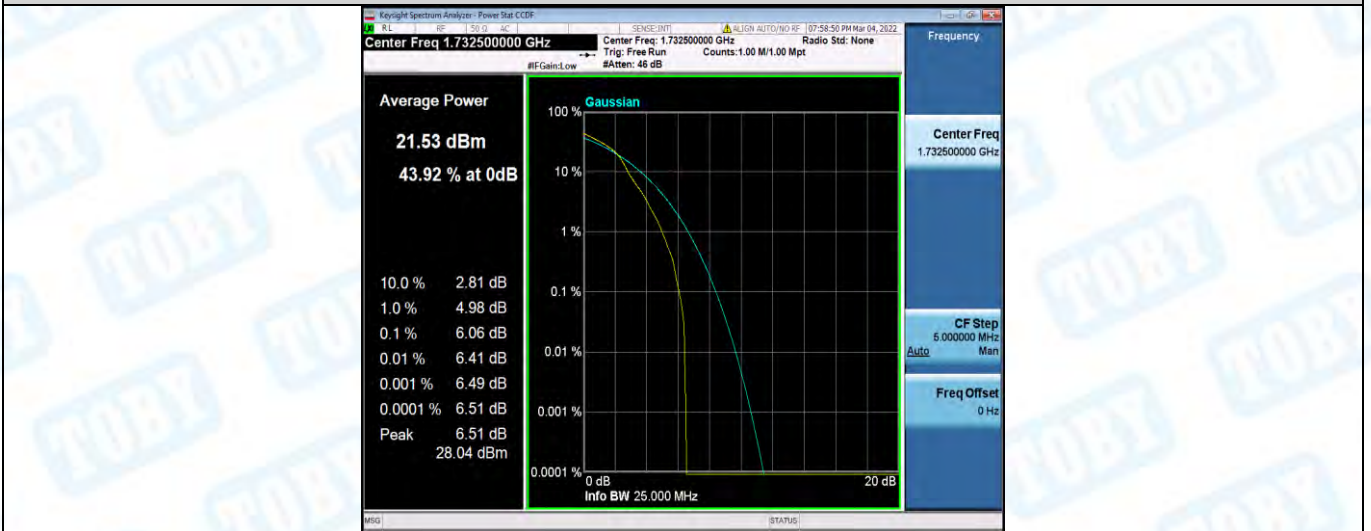

Band4-3MHz-QPSK-20175-15RB#0

Band4-3MHz-QPSK-20385-1RB#0

Band4-3MHz-QPSK-20385-15RB#0

Band4-3MHz-16QAM-19965-1RB#0

Band4-3MHz-16QAM-19965-15RB#0

Band4-3MHz-16QAM-20175-1RB#0

Band4-3MHz-16QAM-20175-15RB#0

Band4-3MHz-16QAM-20385-1RB#0