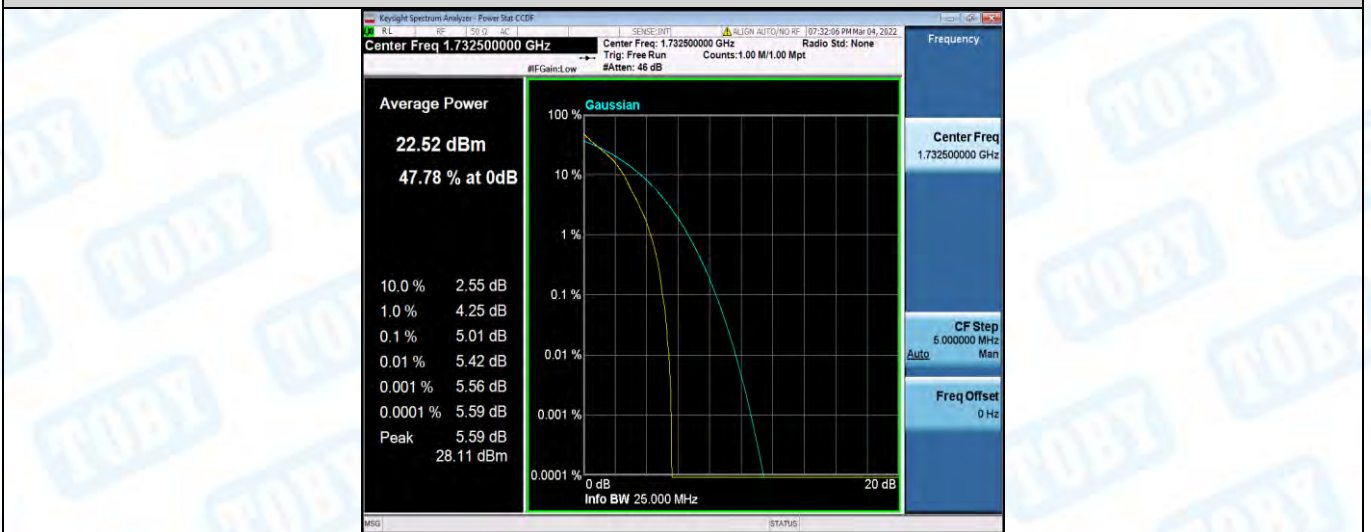

Band4-1.4MHz-QPSK-20175-6RB#0