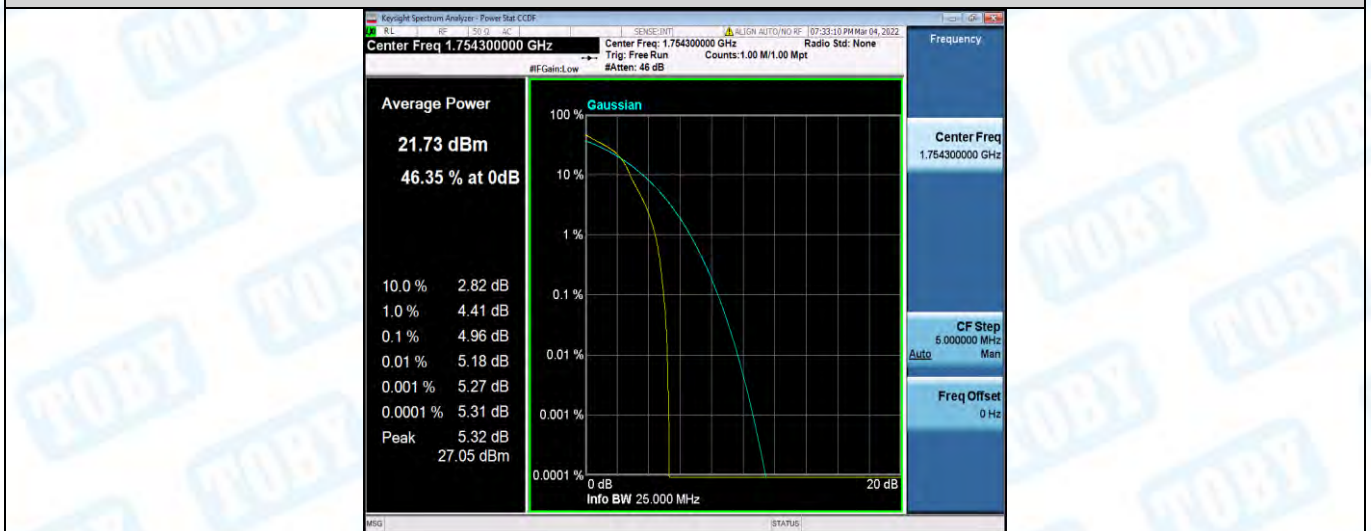

Band4-1.4MHz-16QAM-20393-6RB#0