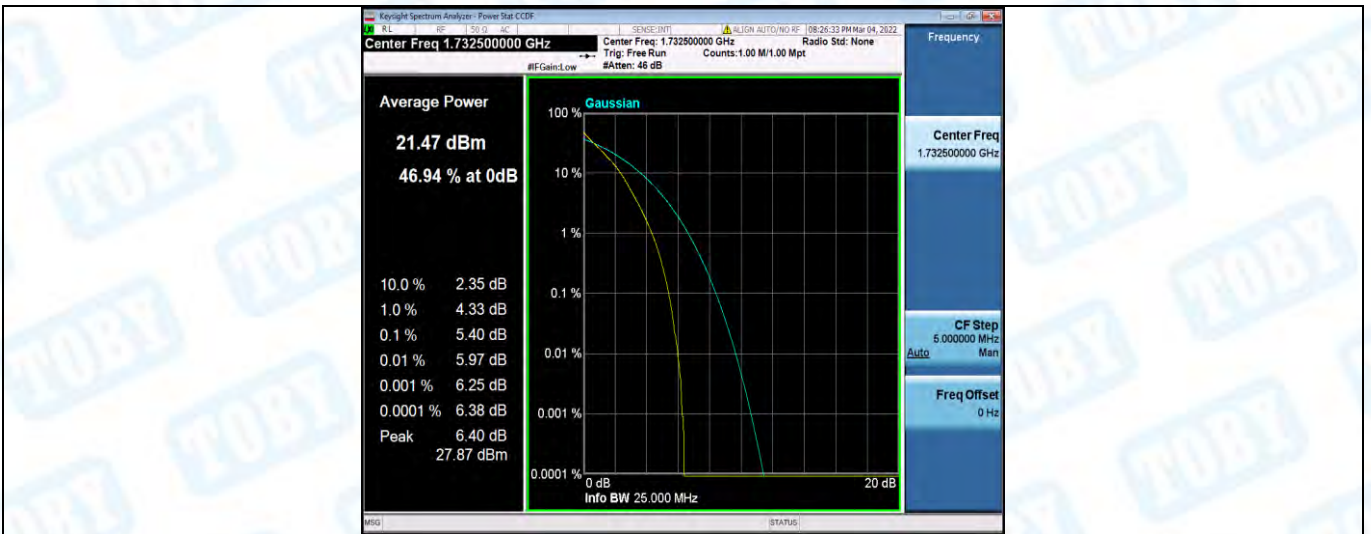

Band4-3MHz-16QAM-20385-15RB#0

Band4-5MHz-QPSK-19975-1RB#0

Band4-5MHz-QPSK-19975-25RB#0

Band4-5MHz-QPSK-20175-1RB#0

Band4-5MHz-QPSK-20175-25RB#0

Band4-5MHz-QPSK-20375-1RB#0

Band4-5MHz-QPSK-20375-25RB#0

Band4-5MHz-16QAM-19975-1RB#0