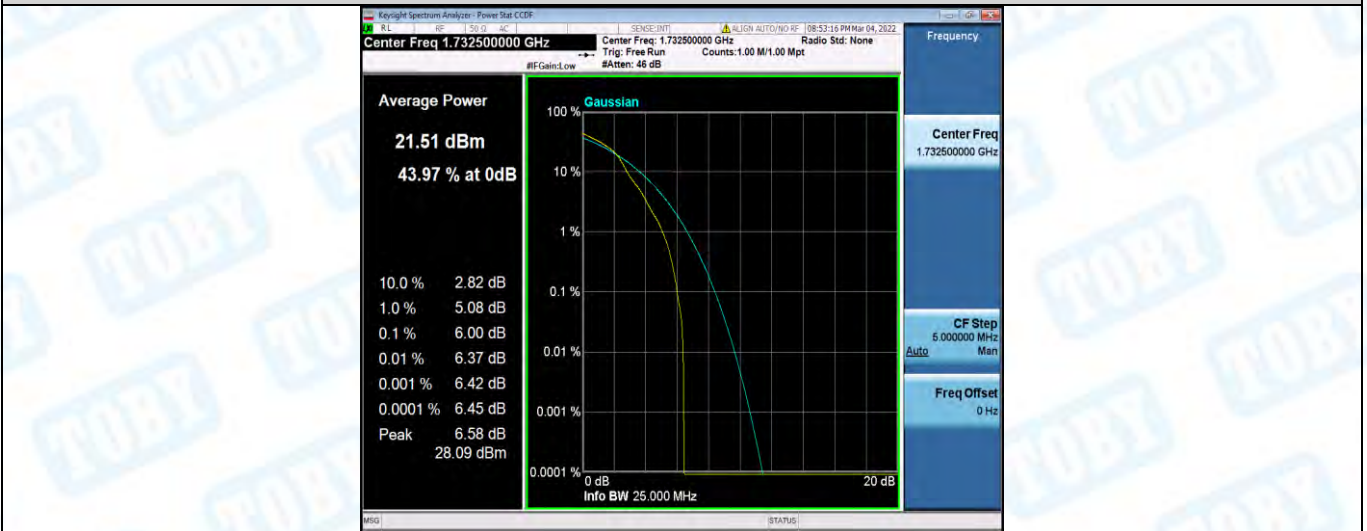

Band4-10MHz-QPSK-20175-1RB#0

Band4-10MHz-QPSK-20175-50RB#0

Band4-10MHz-QPSK-20350-1RB#0

Band4-10MHz-QPSK-20350-50RB#0

Band4-10MHz-16QAM-20000-1RB#0

Band4-10MHz-16QAM-20000-50RB#0

Band4-10MHz-16QAM-20175-1RB#0