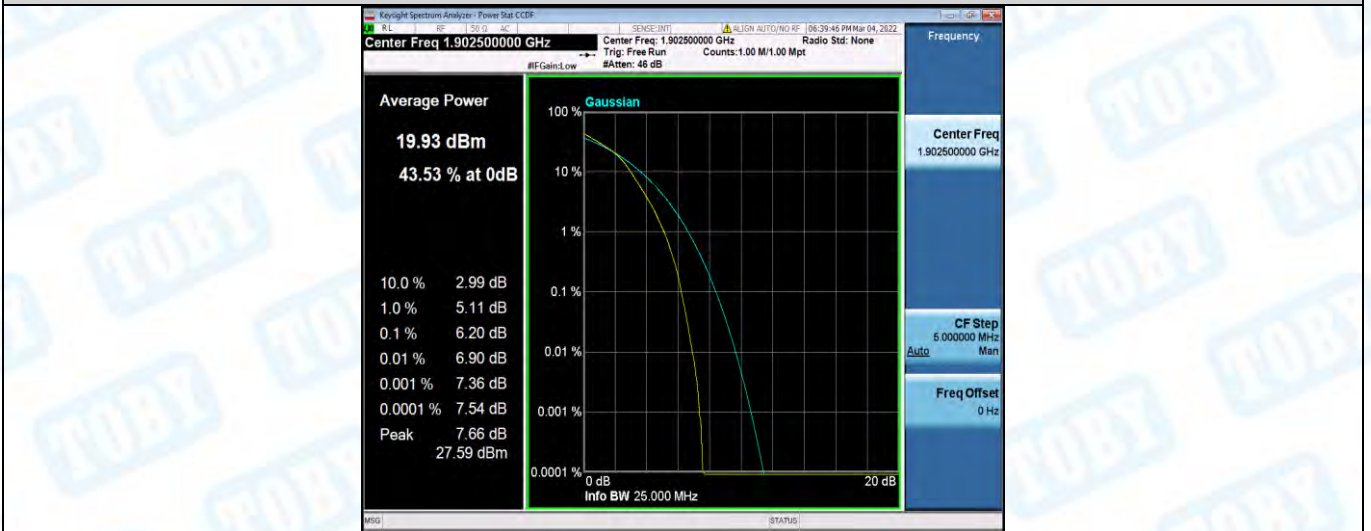

Band2-20MHz-QPSK-18700-1RB#0