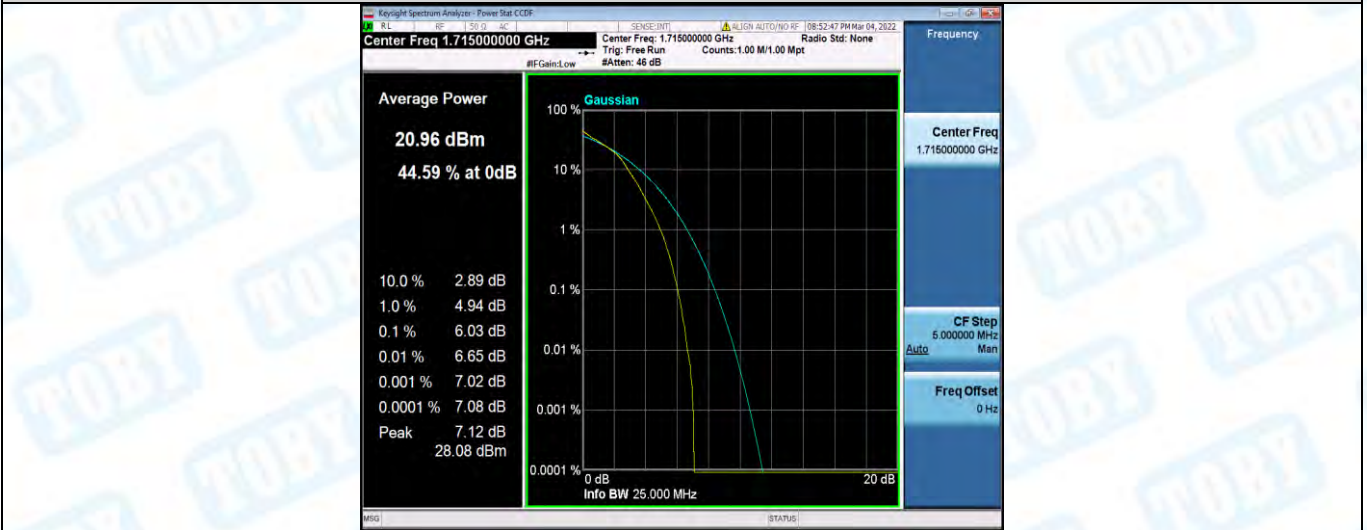

Band4-10MHz-QPSK-20175-1RB#0

Band4-10MHz-QPSK-20175-50RB#0

Band4-10MHz-QPSK-20350-1RB#0

Band4-10MHz-QPSK-20350-50RB#0

Band4-10MHz-16QAM-20000-1RB#0

Band4-10MHz-16QAM-20000-50RB#0

Band4-10MHz-16QAM-20175-1RB#0