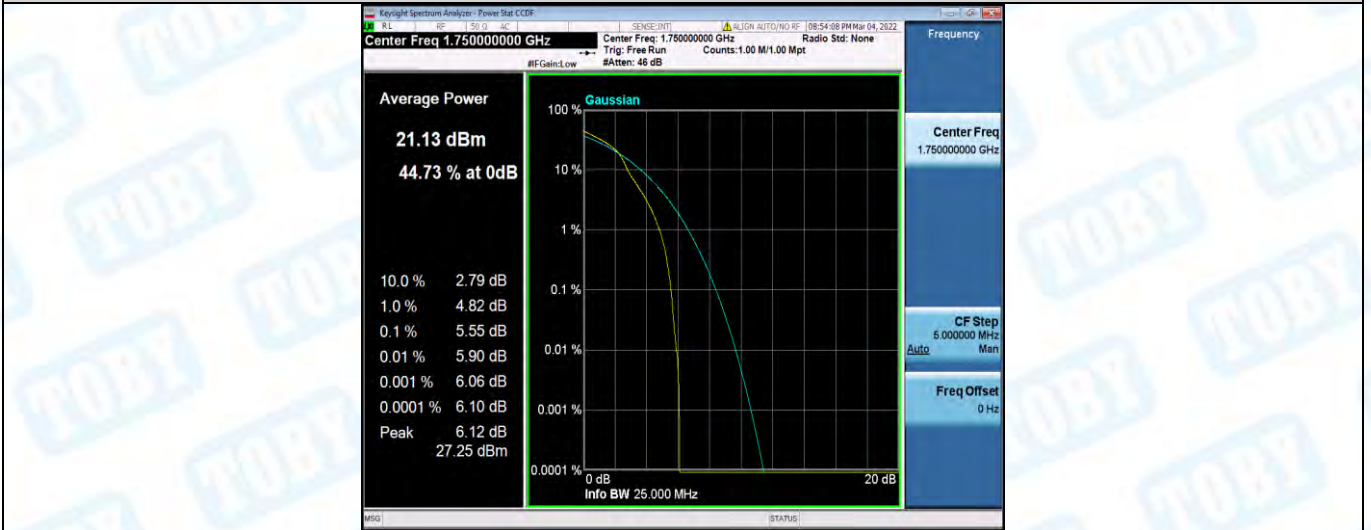

Band4-10MHz-16QAM-20350-50RB#0