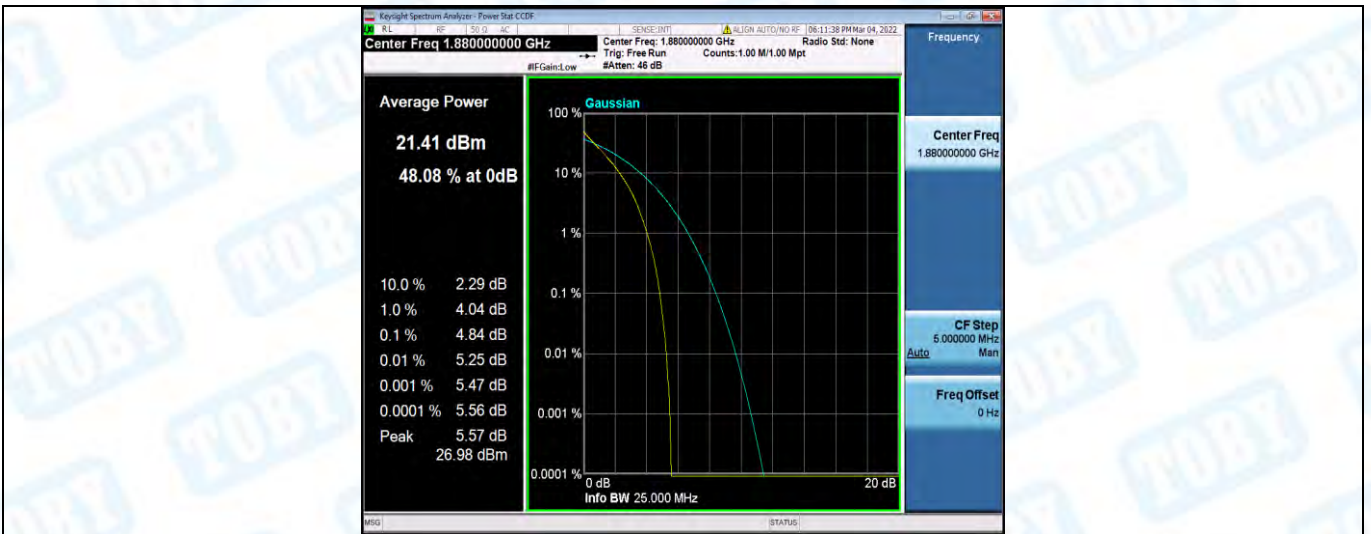

Band2-10MHz-QPSK-19150-1RB#0