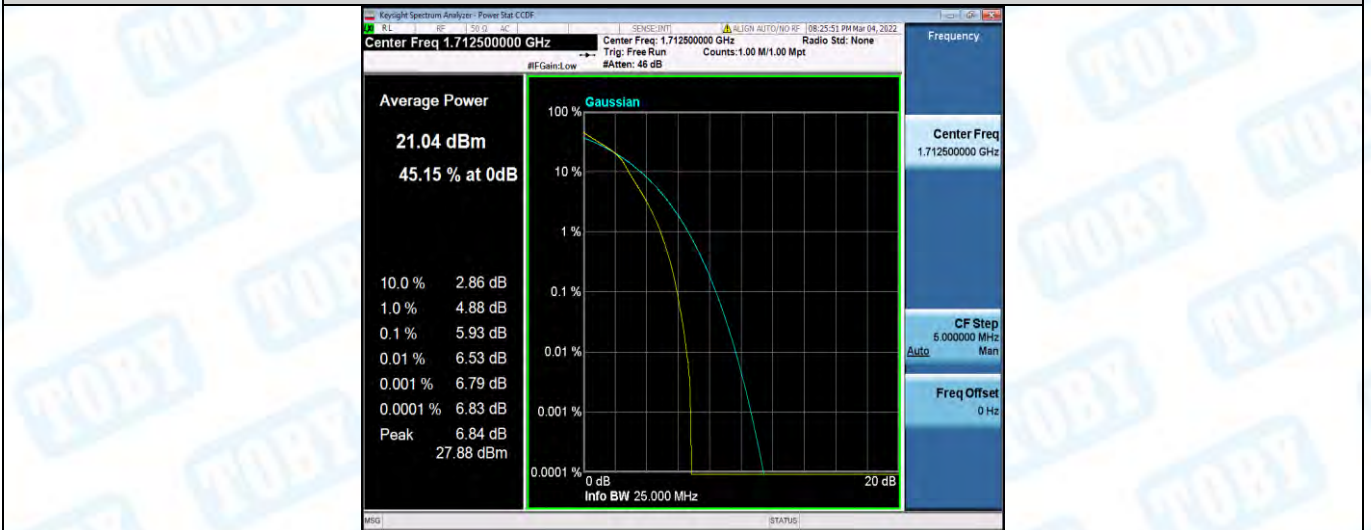

Band4-5MHz-16QAM-20175-1RB#0