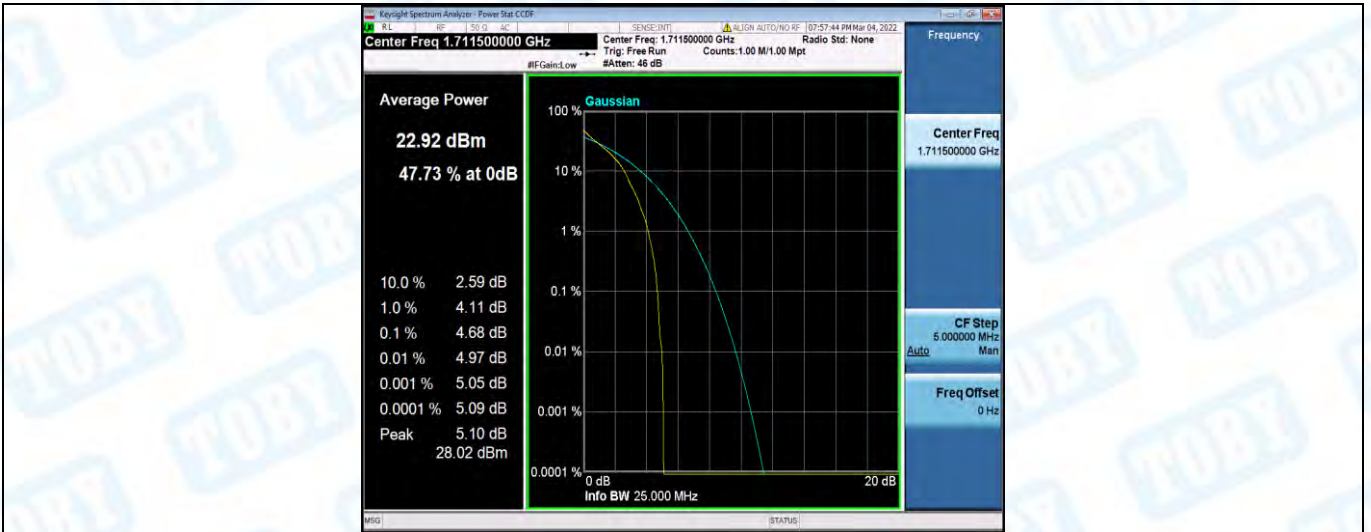

Band4-1.4MHz-16QAM-20175-1RB#0

Band4-1.4MHz-16QAM-20175-6RB#0

Band4-1.4MHz-16QAM-20393-1RB#0

Band4-1.4MHz-16QAM-20393-6RB#0

Band4-3MHz-QPSK-19965-1RB#0

Band4-3MHz-QPSK-19965-15RB#0

Band4-3MHz-QPSK-20175-1RB#0