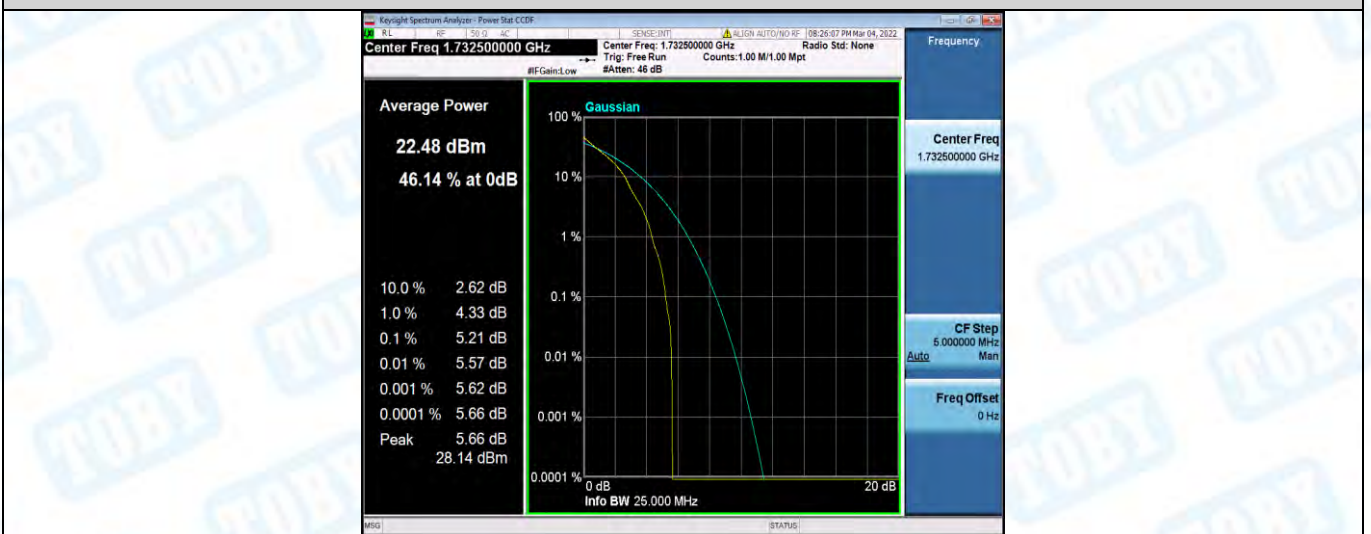

Band4-3MHz-16QAM-20385-15RB#0

Band4-5MHz-QPSK-19975-1RB#0

Band4-5MHz-QPSK-19975-25RB#0

Band4-5MHz-QPSK-20175-1RB#0

Band4-5MHz-QPSK-20175-25RB#0

Band4-5MHz-QPSK-20375-1RB#0

Band4-5MHz-QPSK-20375-25RB#0

Band4-5MHz-16QAM-19975-1RB#0