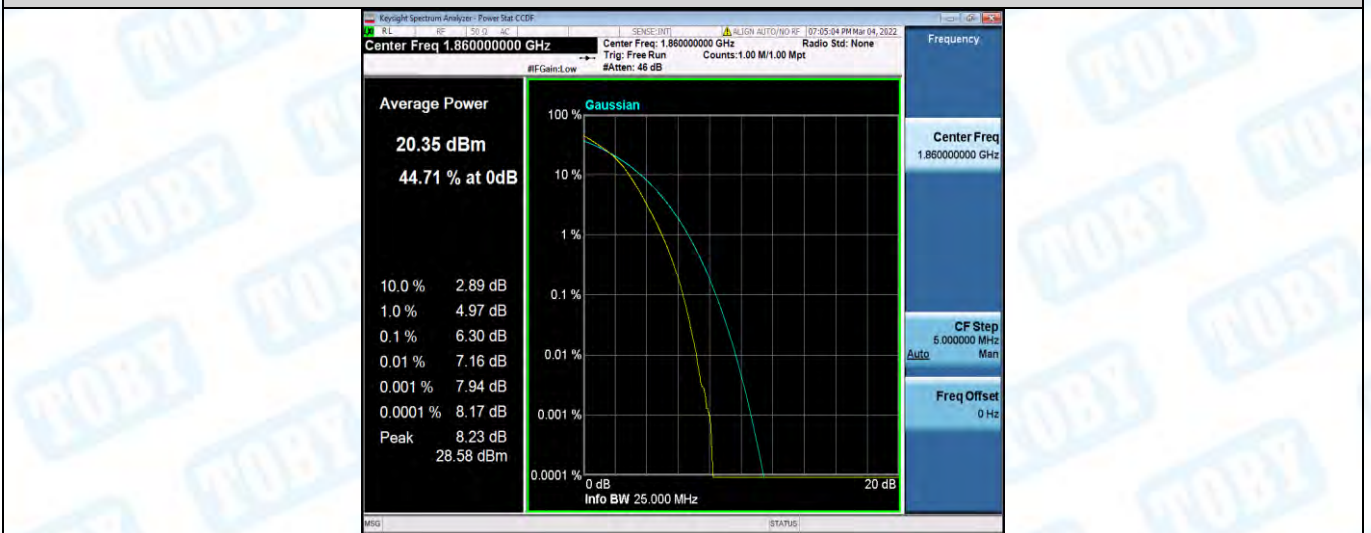

Band2-20MHz-16QAM-18900-1RB#0