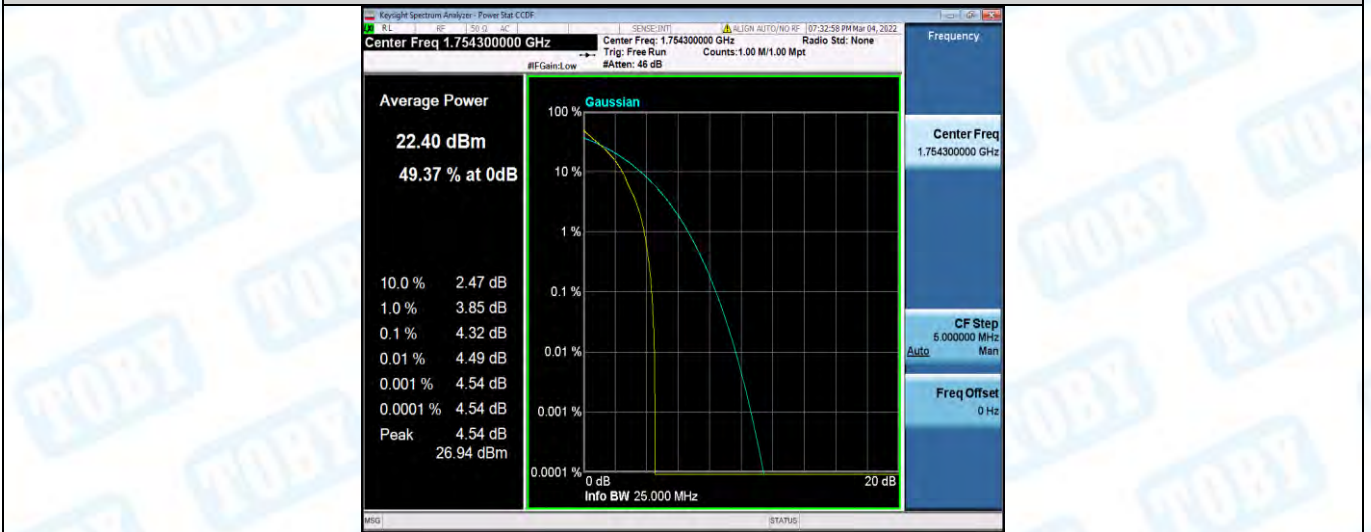

Band4-1.4MHz-QPSK-19957-6RB#0

Band4-1.4MHz-QPSK-20175-1RB#0

Band4-1.4MHz-QPSK-20175-6RB#0

Band4-1.4MHz-QPSK-20393-1RB#0

Band4-1.4MHz-QPSK-20393-6RB#0

Band4-1.4MHz-16QAM-19957-1RB#0

Band4-1.4MHz-16QAM-19957-6RB#0