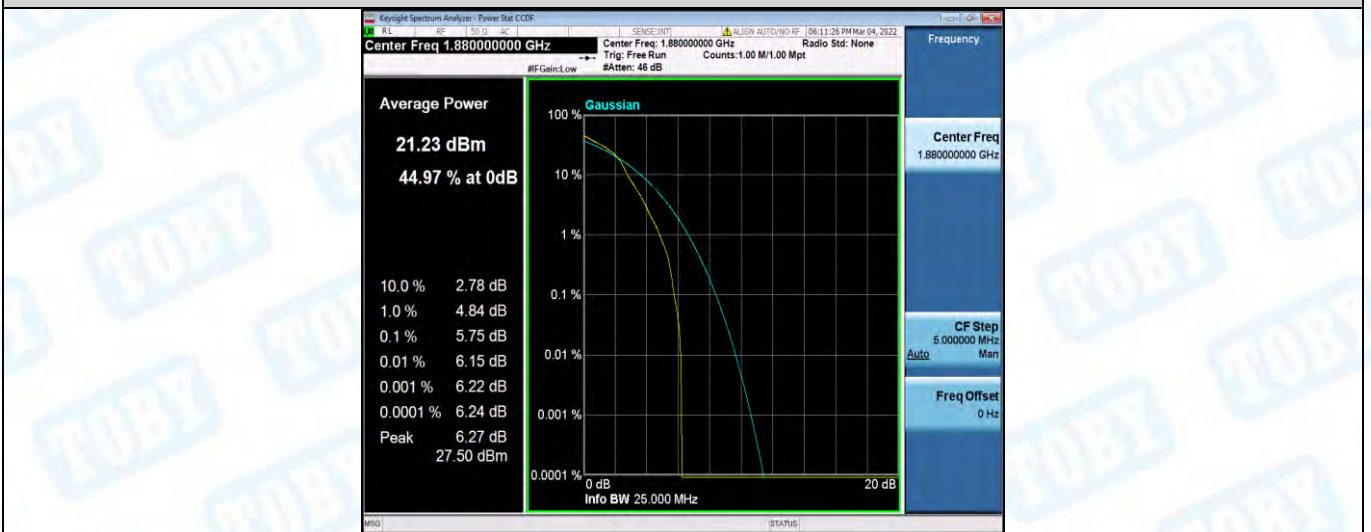

Band2-10MHz-QPSK-18900-1RB#0

Band2-10MHz-QPSK-18900-50RB#0

Band2-10MHz-QPSK-19150-1RB#0

Band2-10MHz-QPSK-19150-50RB#0

Band2-10MHz-16QAM-18650-1RB#0

Band2-10MHz-16QAM-18650-50RB#0

Band2-10MHz-16QAM-18900-1RB#0