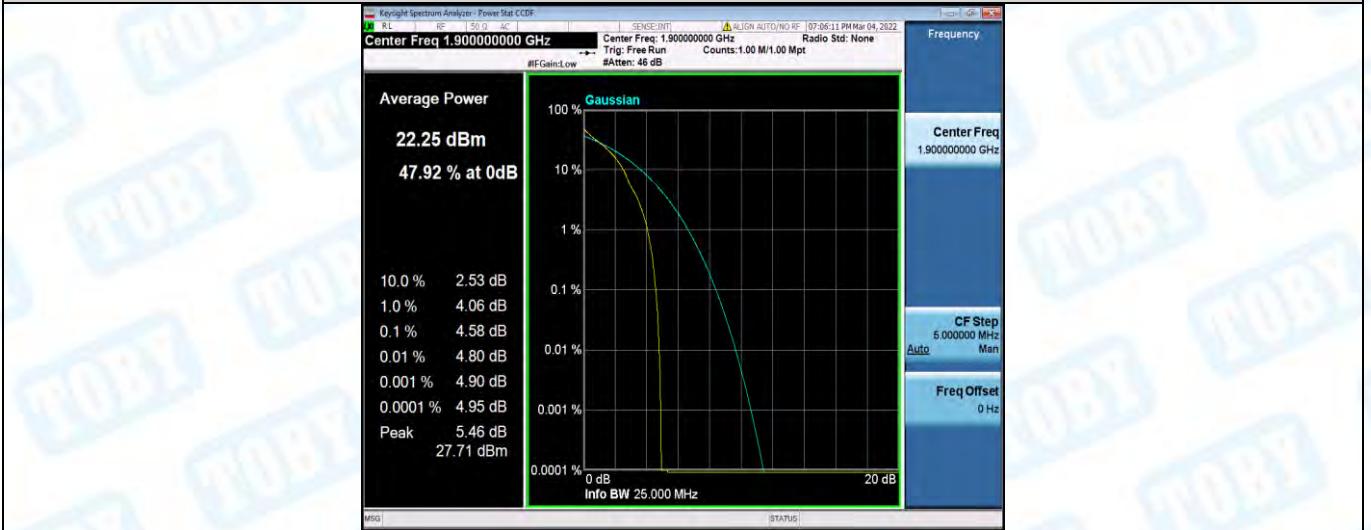

Band2-15MHz-16QAM-19125-75RB#0

Band2-20MHz-QPSK-18700-1RB#0

Band2-20MHz-QPSK-18700-100RB#0

Band2-20MHz-QPSK-18900-1RB#0

Band2-20MHz-QPSK-18900-100RB#0

Band2-20MHz-QPSK-19100-1RB#0

Band2-20MHz-QPSK-19100-100RB#0