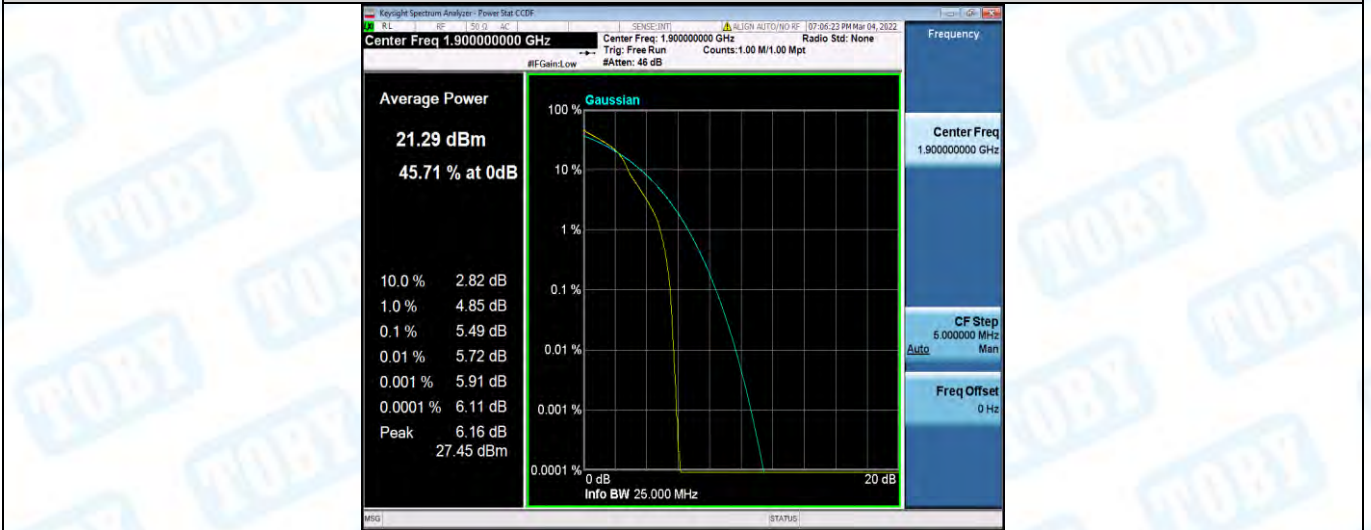

Band2-20MHz-16QAM-18700-1RB#0

Band2-20MHz-16QAM-18700-100RB#0

Band2-20MHz-16QAM-18900-1RB#0

Band2-20MHz-16QAM-18900-100RB#0

Band2-20MHz-16QAM-19100-1RB#0

Band2-20MHz-16QAM-19100-100RB#0

Band4-1.4MHz-QPSK-19957-1RB#0