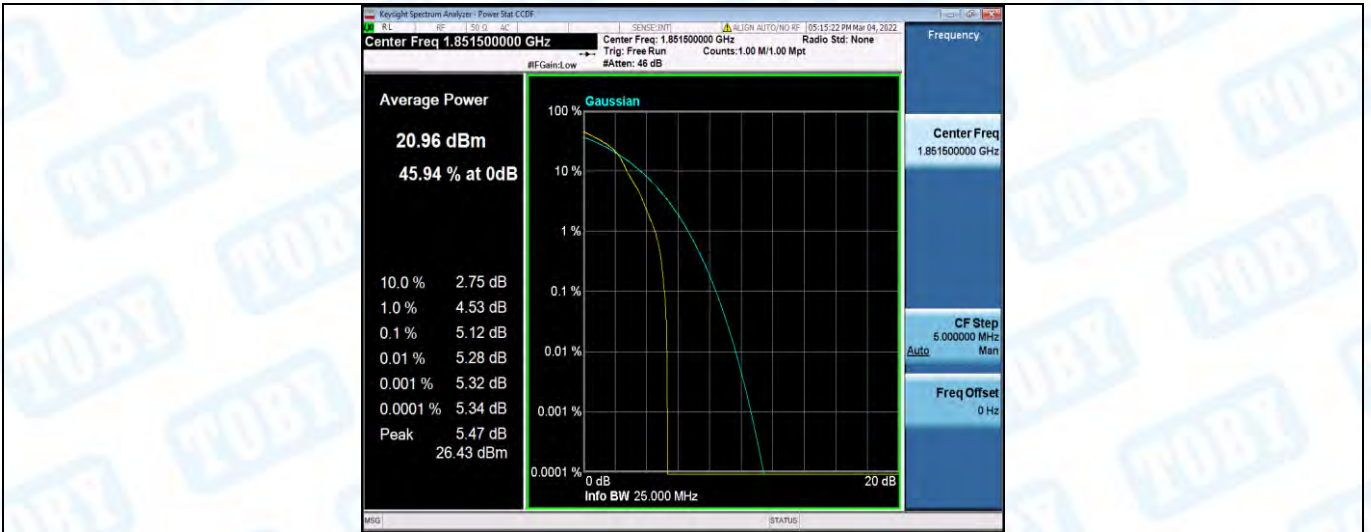

Band2-3MHz-QPSK-18900-1RB#0

Band2-3MHz-QPSK-18900-15RB#0

Band2-3MHz-QPSK-19185-1RB#0

Band2-3MHz-QPSK-19185-15RB#0

Band2-3MHz-16QAM-18615-1RB#0

Band2-3MHz-16QAM-18615-15RB#0

Band2-3MHz-16QAM-18900-1RB#0

Band2-3MHz-16QAM-18900-15RB#0