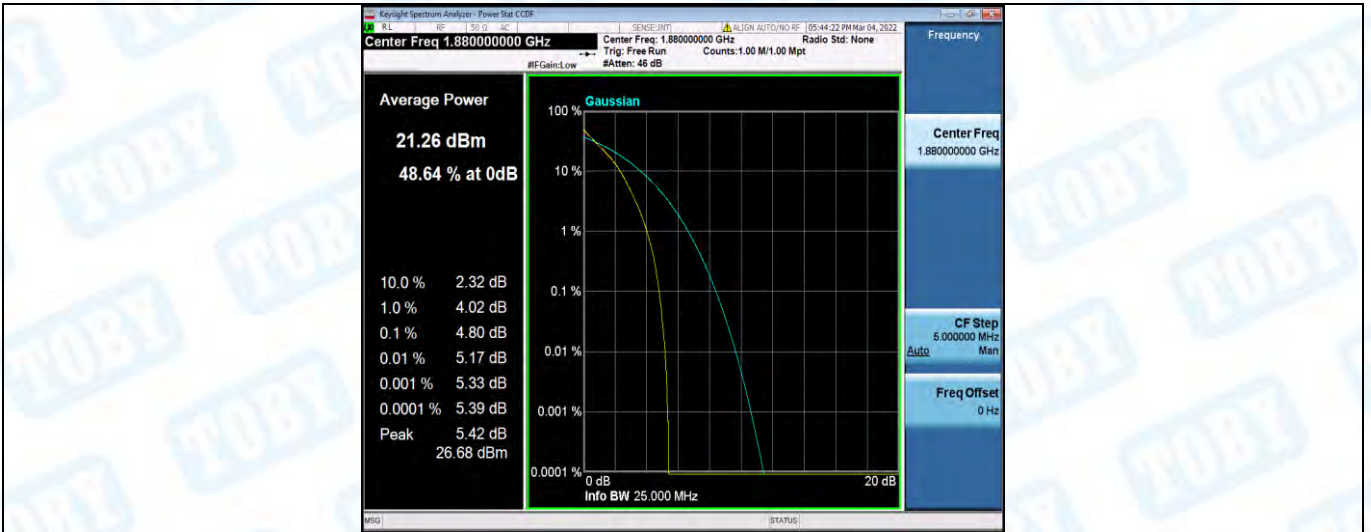

Band2-3MHz-16QAM-19185-1RB#0

Band2-3MHz-16QAM-19185-15RB#0

Band2-5MHz-QPSK-18625-1RB#0

Band2-5MHz-QPSK-18625-25RB#0

Band2-5MHz-QPSK-18900-1RB#0

Band2-5MHz-QPSK-18900-25RB#0

Band2-5MHz-QPSK-19175-1RB#0

Band2-5MHz-QPSK-19175-25RB#0