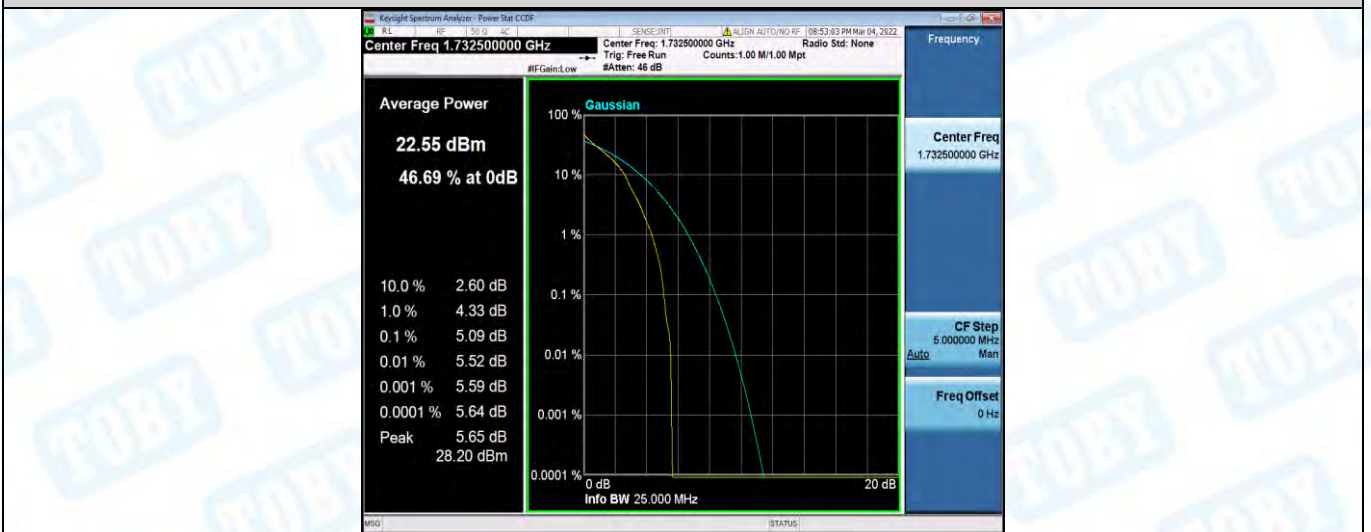

Band4-10MHz-QPSK-20175-50RB#0