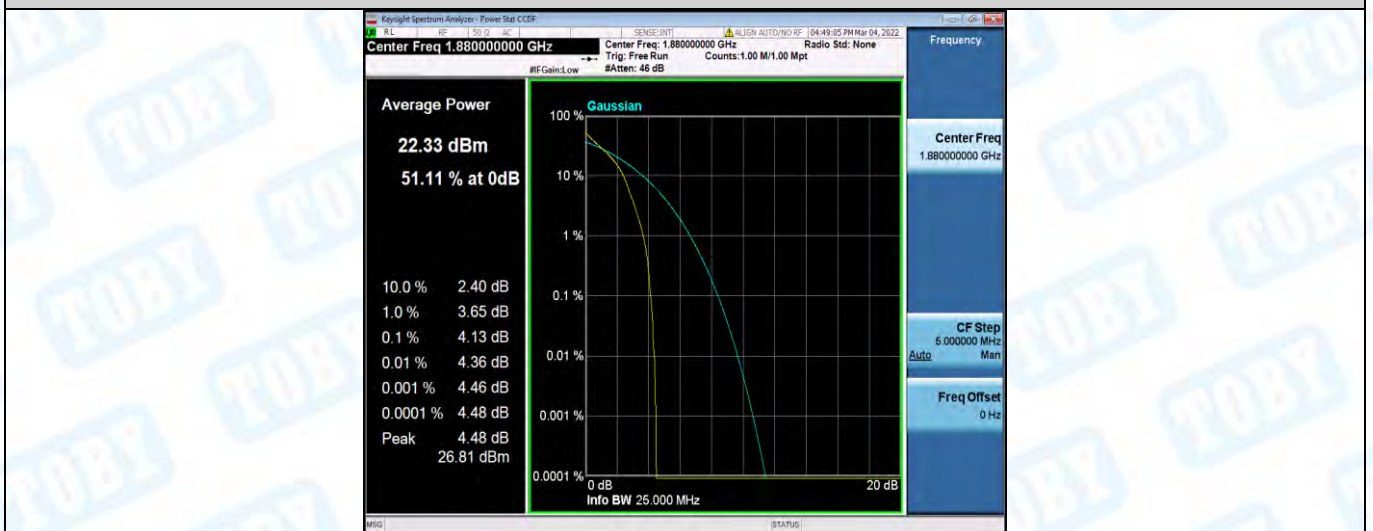

Test Graphs

Band2-1.4MHz-QPSK-18607-1RB#0

Band2-1.4MHz-QPSK-18607-6RB#0

Band2-1.4MHz-QPSK-18900-1RB#0

Band2-1.4MHz-QPSK-18900-6RB#0

Band2-1.4MHz-QPSK-19193-1RB#0

Band2-1.4MHz-QPSK-19193-6RB#0

Band2-1.4MHz-16QAM-18607-1RB#0