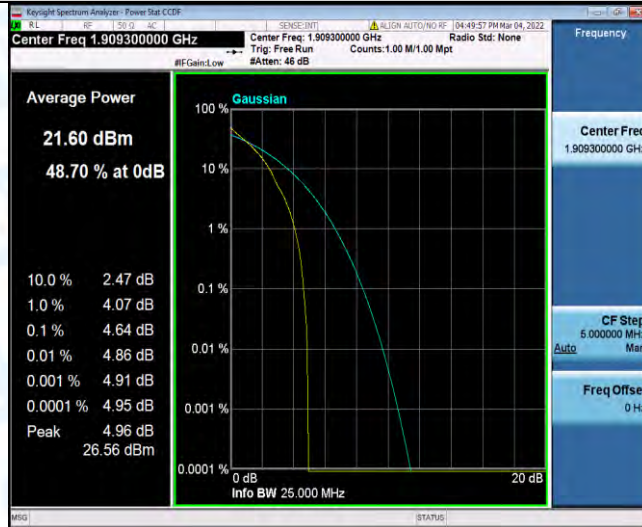

Test Graphs

Band2-1.4MHz-QPSK-18607-1RB#0

Band2-1.4MHz-QPSK-18607-6RB#0

Band2-1.4MHz-QPSK-18900-1RB#0

Band2-1.4MHz-QPSK-18900-6RB#0

Band2-1.4MHz-QPSK-19193-1RB#0

Band2-1.4MHz-QPSK-19193-6RB#0

Band2-1.4MHz-16QAM-18607-1RB#0