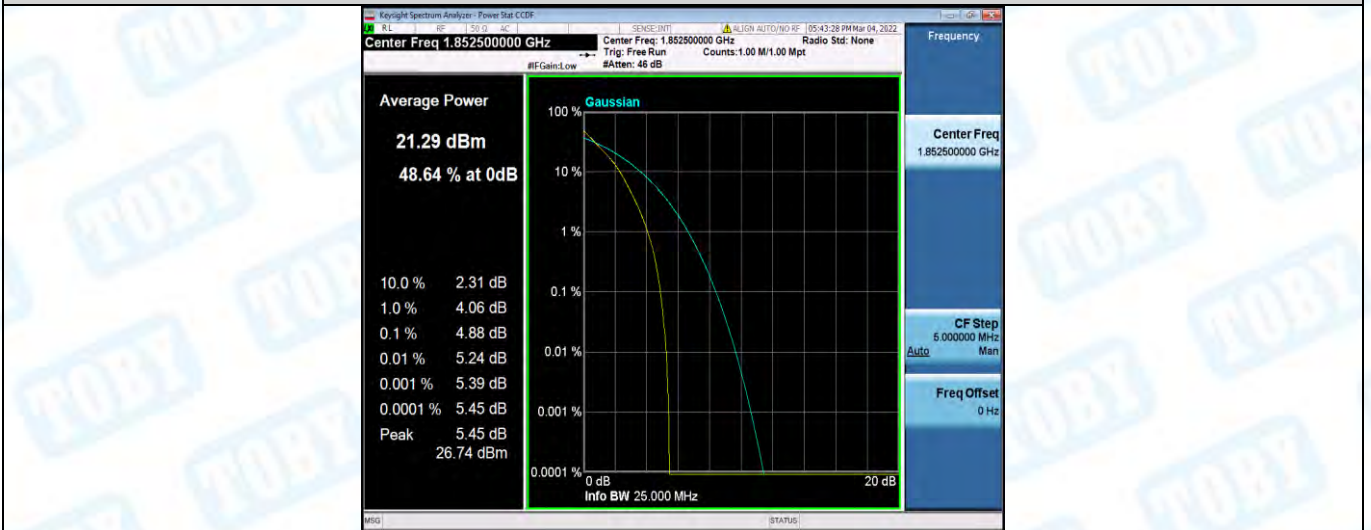

Band2-3MHz-16QAM-19185-1RB#0

Band2-3MHz-16QAM-19185-15RB#0

Band2-5MHz-QPSK-18625-1RB#0

Band2-5MHz-QPSK-18625-25RB#0

Band2-5MHz-QPSK-18900-1RB#0

Band2-5MHz-QPSK-18900-25RB#0

Band2-5MHz-QPSK-19175-1RB#0

Band2-5MHz-QPSK-19175-25RB#0