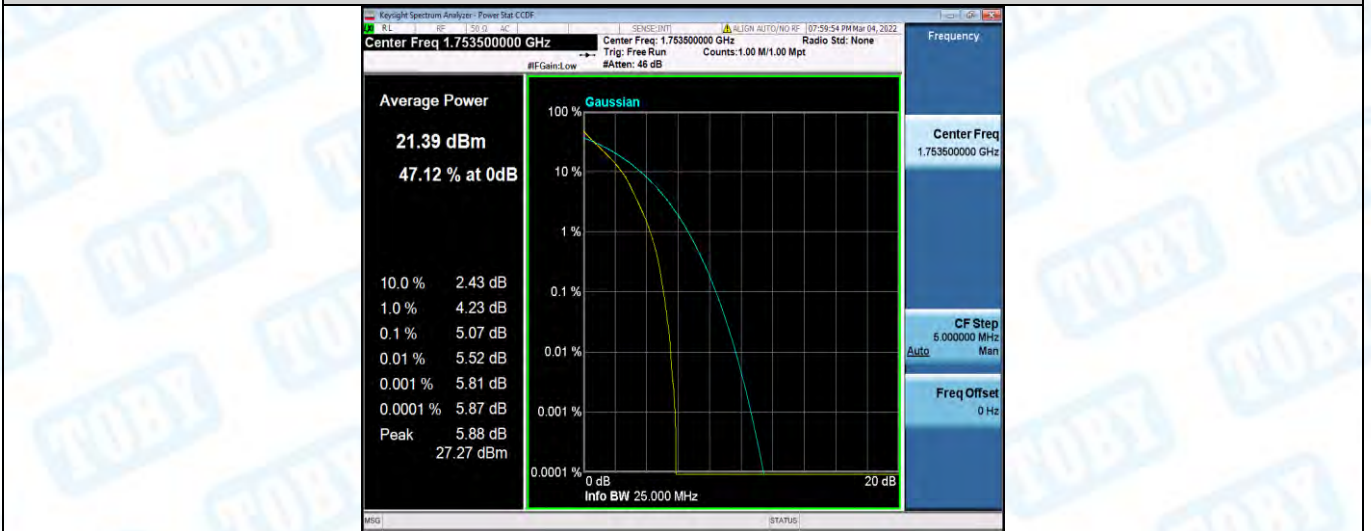

Band4-3MHz-16QAM-19965-1RB#0