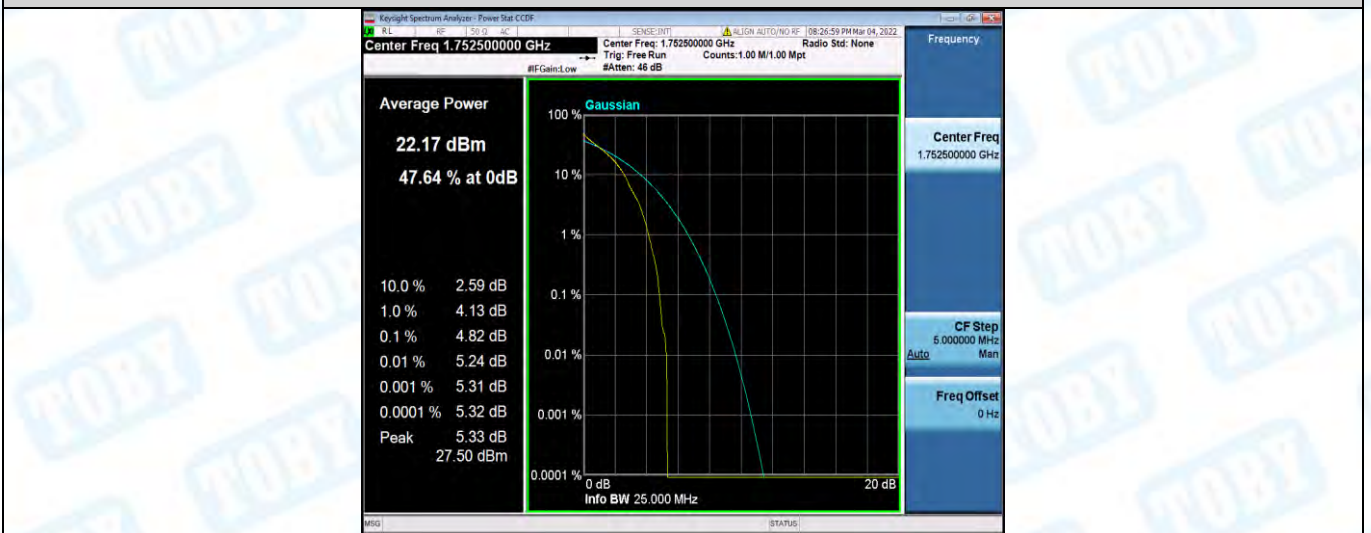

Band4-3MHz-16QAM-20385-15RB#0

Band4-5MHz-QPSK-19975-1RB#0

Band4-5MHz-QPSK-19975-25RB#0

Band4-5MHz-QPSK-20175-1RB#0

Band4-5MHz-QPSK-20175-25RB#0

Band4-5MHz-QPSK-20375-1RB#0

Band4-5MHz-QPSK-20375-25RB#0

Band4-5MHz-16QAM-19975-1RB#0