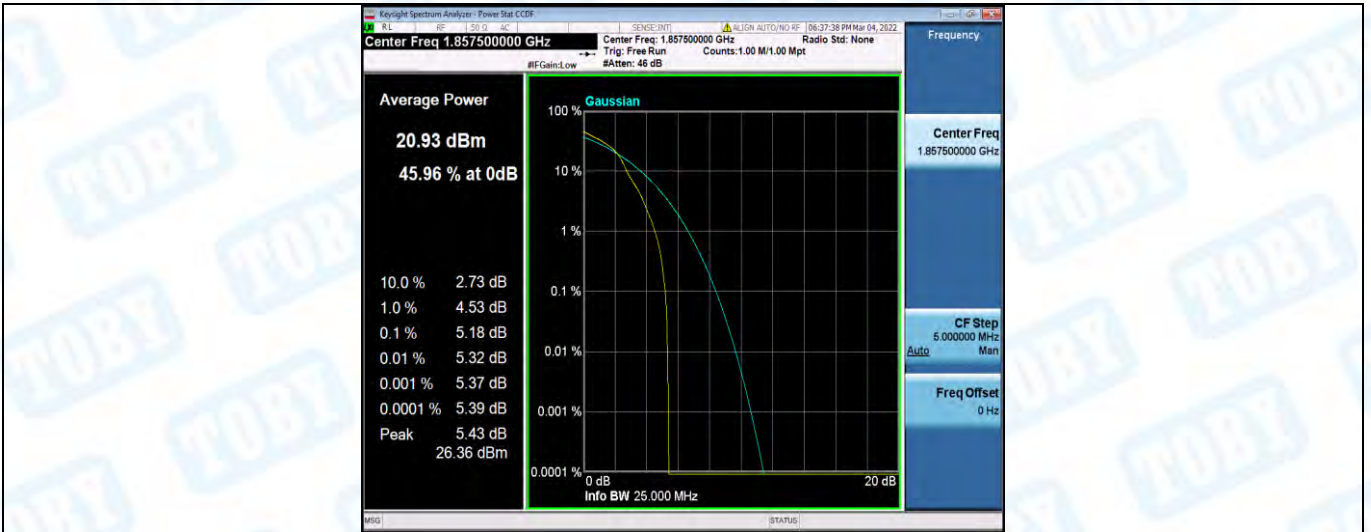

Band2-15MHz-16QAM-18675-75RB#0