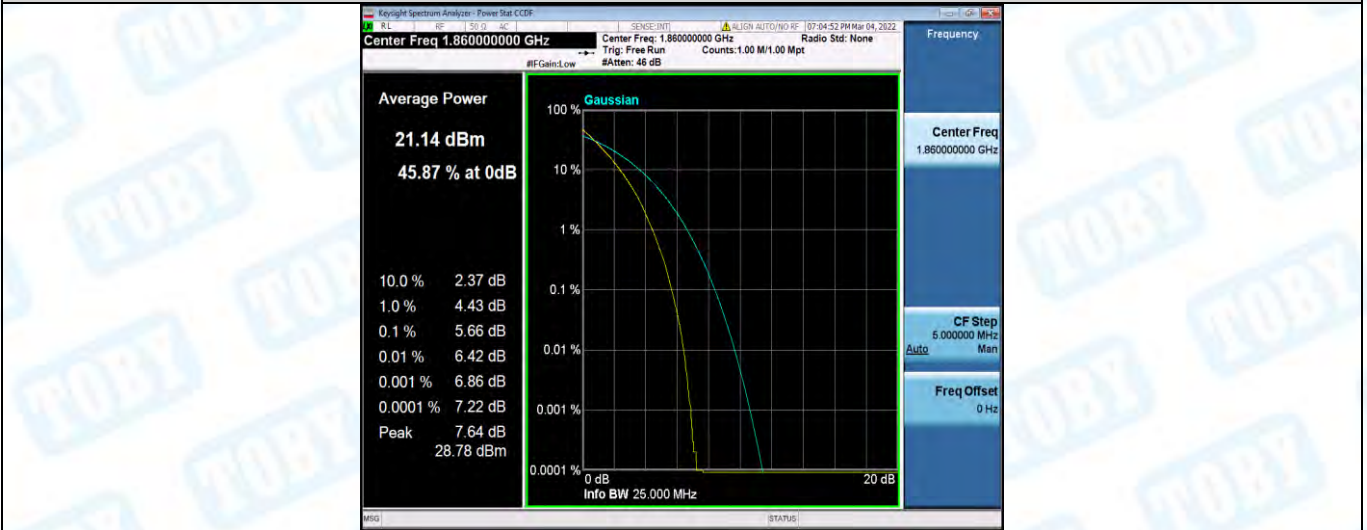

Band2-20MHz-QPSK-18900-1RB#0