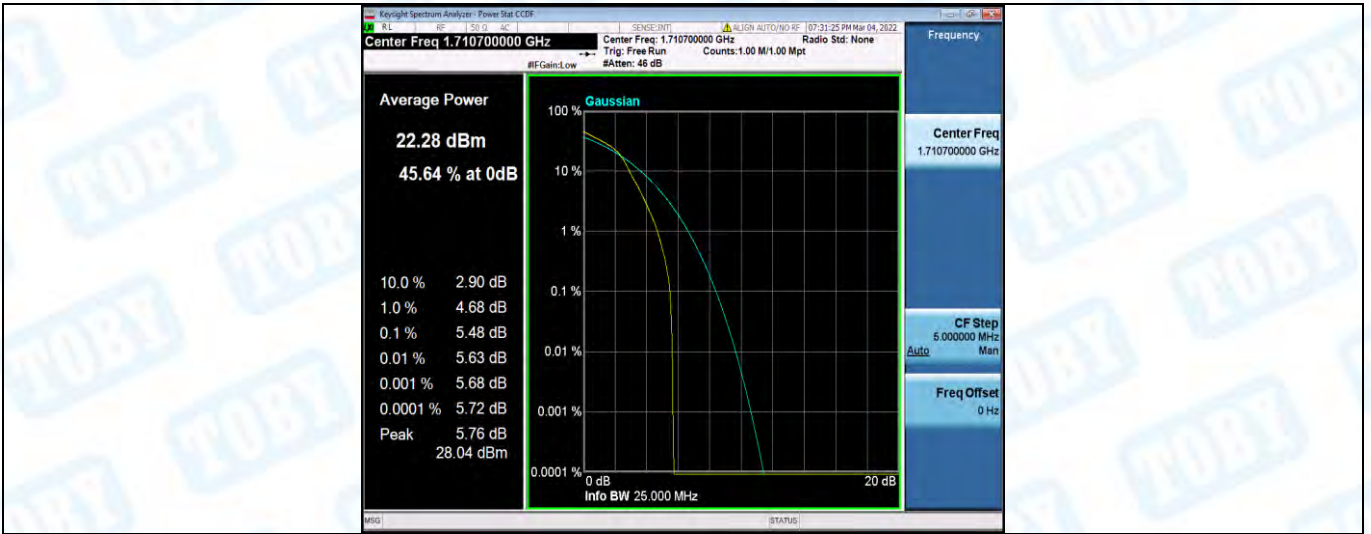

Band4-1.4MHz-QPSK-19957-6RB#0

Band4-1.4MHz-QPSK-20175-1RB#0

Band4-1.4MHz-QPSK-20175-6RB#0

Band4-1.4MHz-QPSK-20393-1RB#0

Band4-1.4MHz-QPSK-20393-6RB#0

Band4-1.4MHz-16QAM-19957-1RB#0

Band4-1.4MHz-16QAM-19957-6RB#0