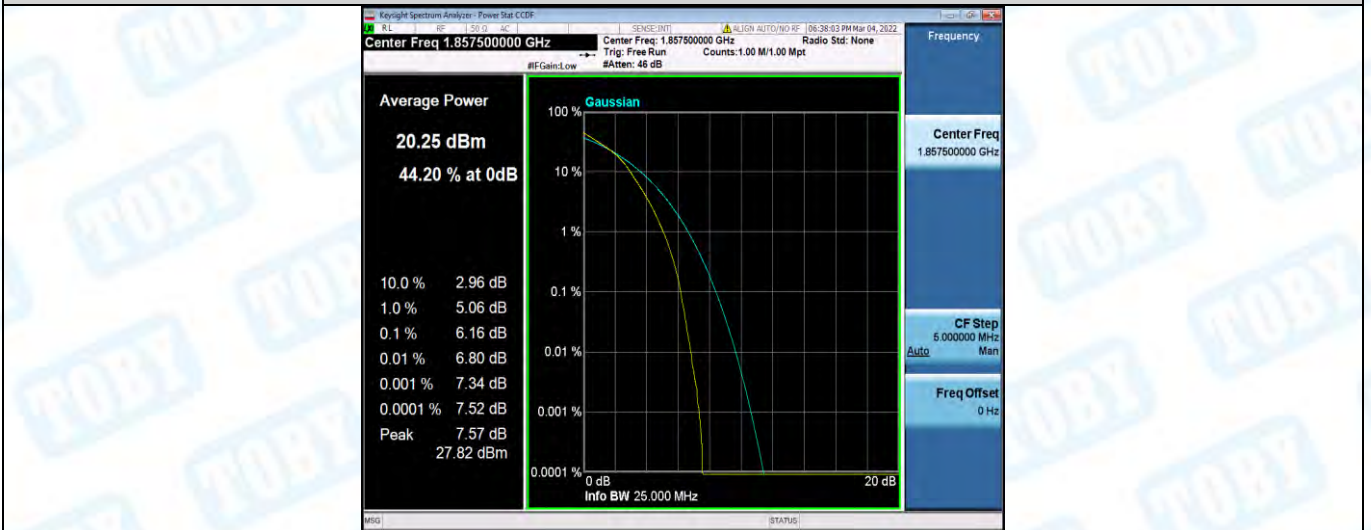

Band2-15MHz-QPSK-19125-1RB#0

Band2-15MHz-QPSK-19125-75RB#0

Band2-15MHz-16QAM-18675-1RB#0

Band2-15MHz-16QAM-18675-75RB#0

Band2-15MHz-16QAM-18900-1RB#0

Band2-15MHz-16QAM-18900-75RB#0

Band2-15MHz-16QAM-19125-1RB#0