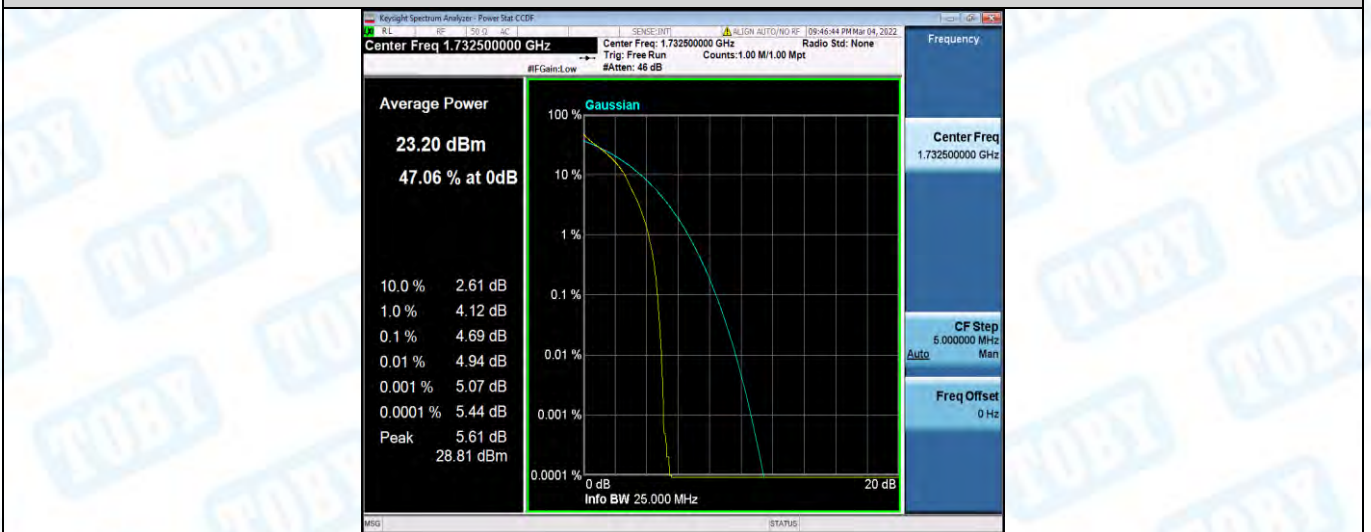

Band4-15MHz-16QAM-20325-75RB#0

Band4-20MHz-QPSK-20050-1RB#0

Band4-20MHz-QPSK-20050-100RB#0

Band4-20MHz-QPSK-20175-1RB#0

Band4-20MHz-QPSK-20175-100RB#0