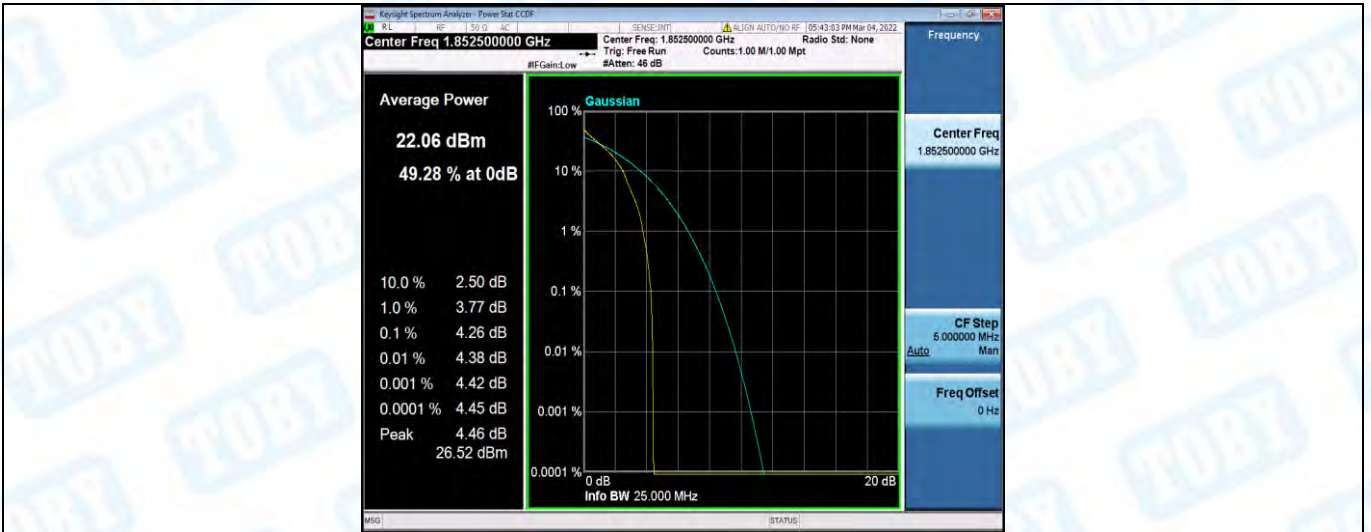

Band2-5MHz-QPSK-18625-25RB#0