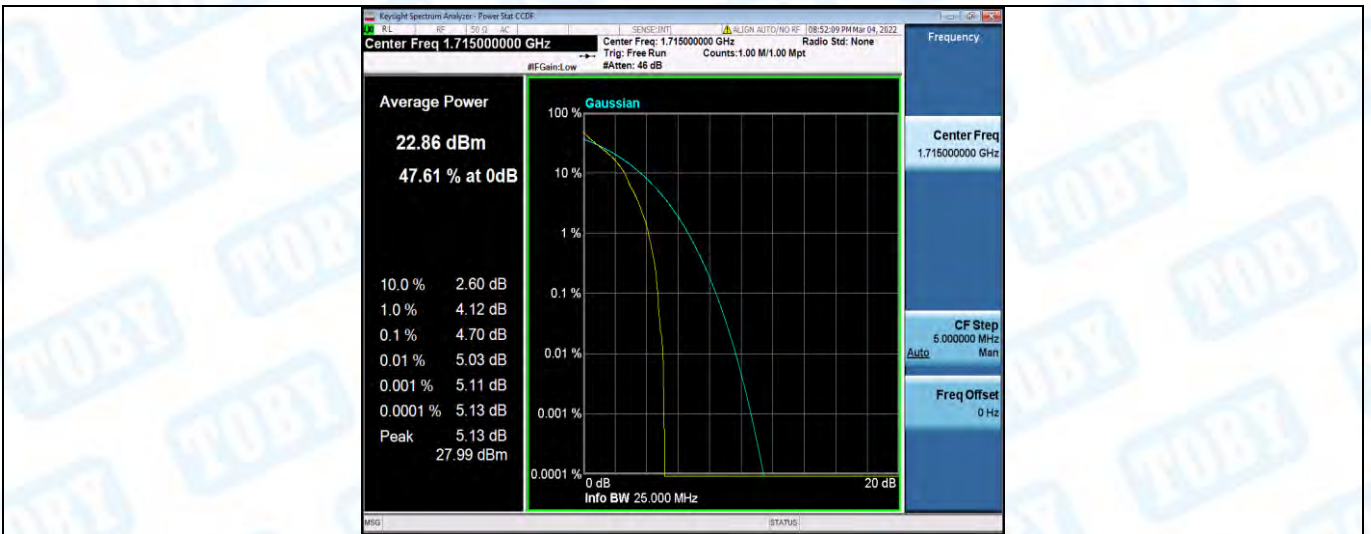

Band4-5MHz-16QAM-19975-25RB#0

Band4-5MHz-16QAM-20175-1RB#0

Band4-5MHz-16QAM-20175-25RB#0

Band4-5MHz-16QAM-20375-1RB#0

Band4-5MHz-16QAM-20375-25RB#0

Band4-10MHz-QPSK-20000-1RB#0

Band4-10MHz-QPSK-20000-50RB#0