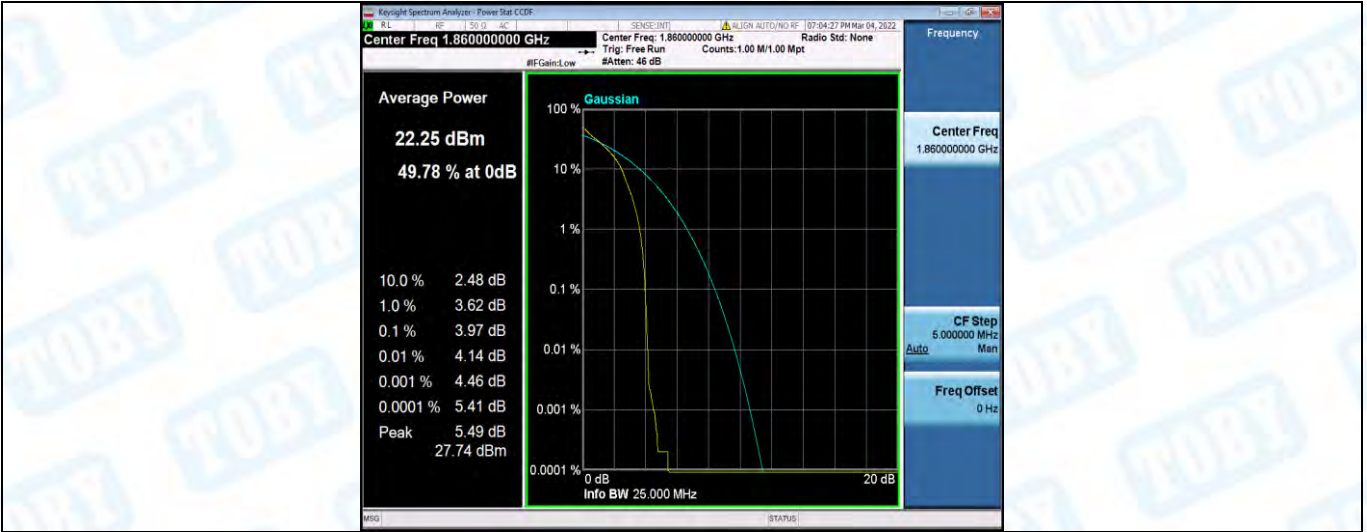

Band2-20MHz-QPSK-18700-100RB#0