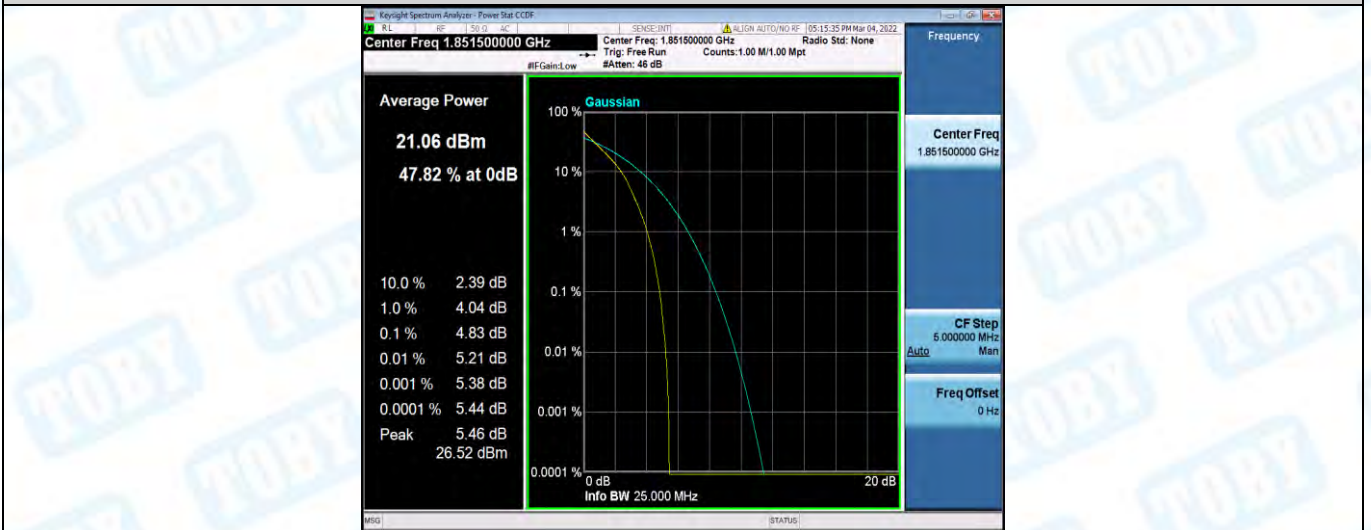

Band2-1.4MHz-16QAM-18607-6RB#0

Band2-1.4MHz-16QAM-18900-1RB#0

Band2-1.4MHz-16QAM-18900-6RB#0

Band2-1.4MHz-16QAM-19193-1RB#0

Band2-1.4MHz-16QAM-19193-6RB#0

Band2-3MHz-QPSK-18615-1RB#0

Band2-3MHz-QPSK-18615-15RB#0