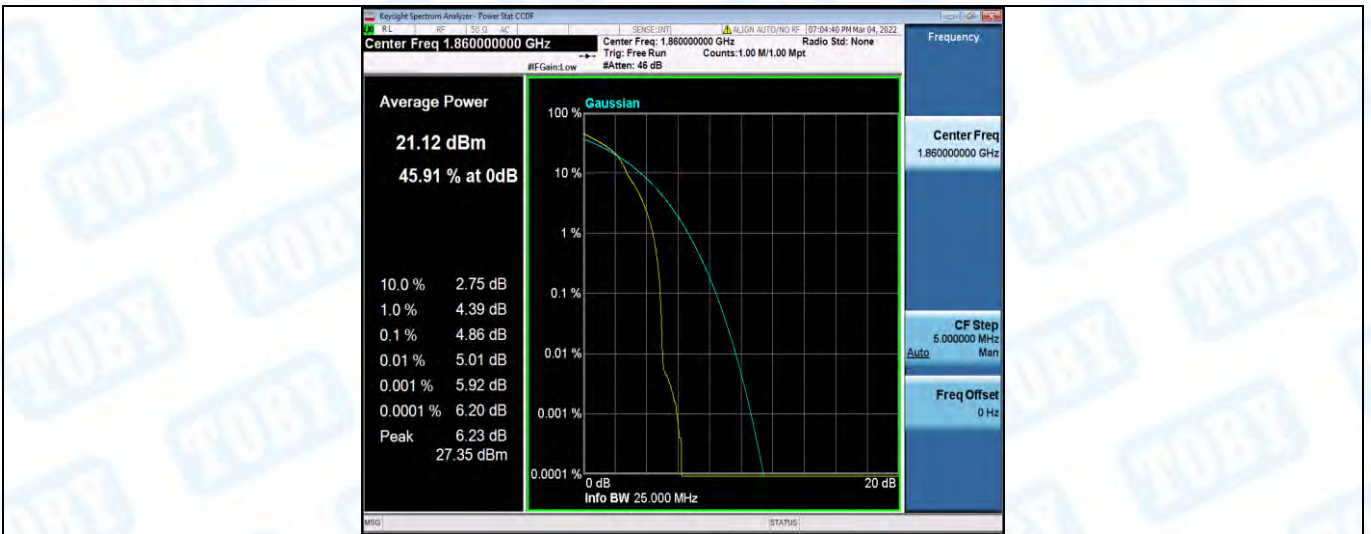

Band2-20MHz-16QAM-18700-100RB#0