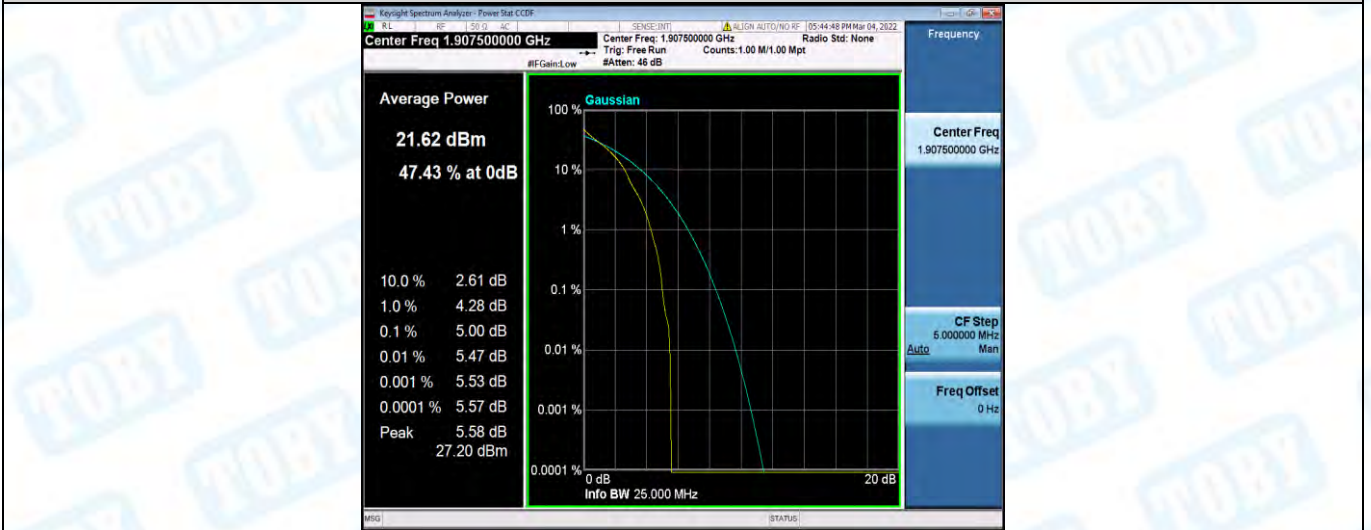

Band2-3MHz-16QAM-19185-1RB#0

Band2-3MHz-16QAM-19185-15RB#0

Band2-5MHz-QPSK-18625-1RB#0

Band2-5MHz-QPSK-18625-25RB#0

Band2-5MHz-QPSK-18900-1RB#0

Band2-5MHz-QPSK-18900-25RB#0

Band2-5MHz-QPSK-19175-1RB#0

Band2-5MHz-QPSK-19175-25RB#0