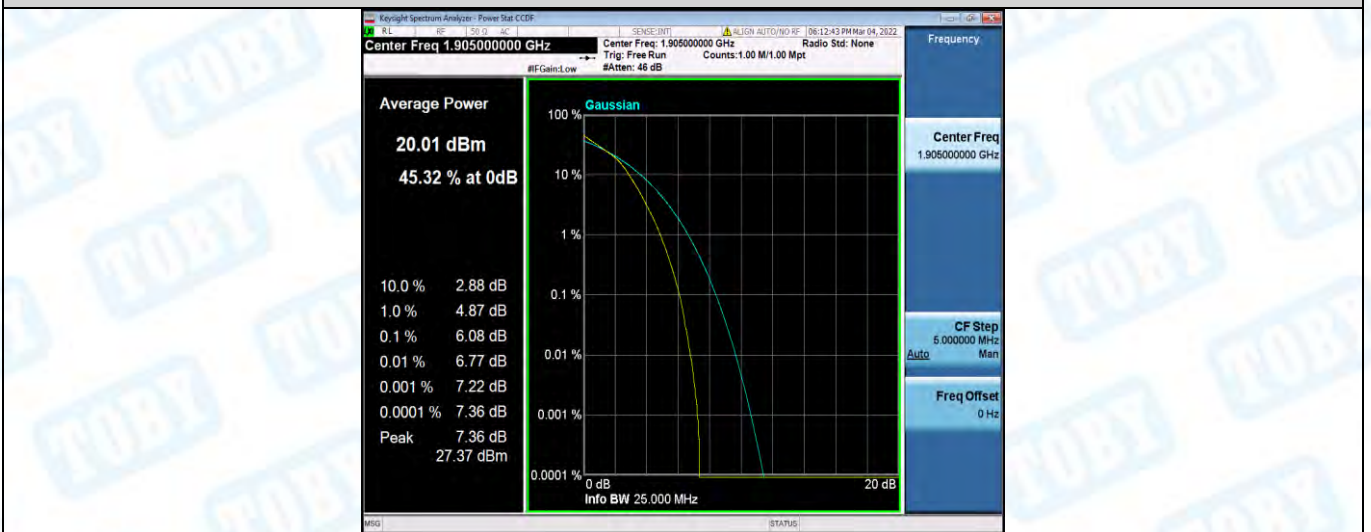

Band2-15MHz-QPSK-18675-1RB#0