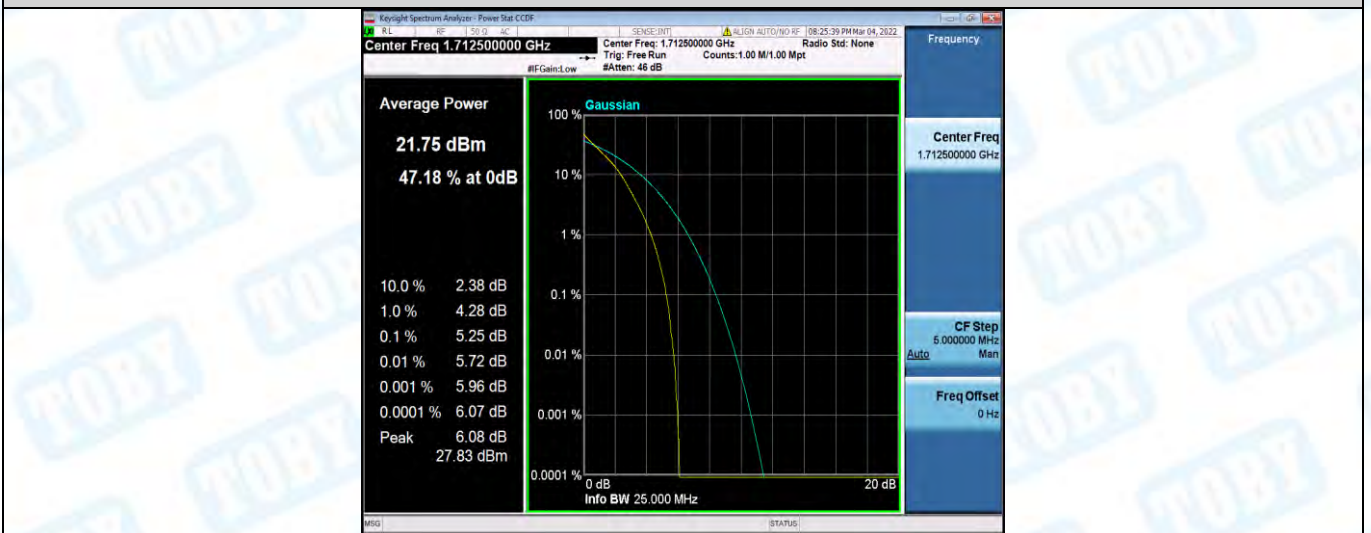

Band4-5MHz-QPSK-20175-1RB#0