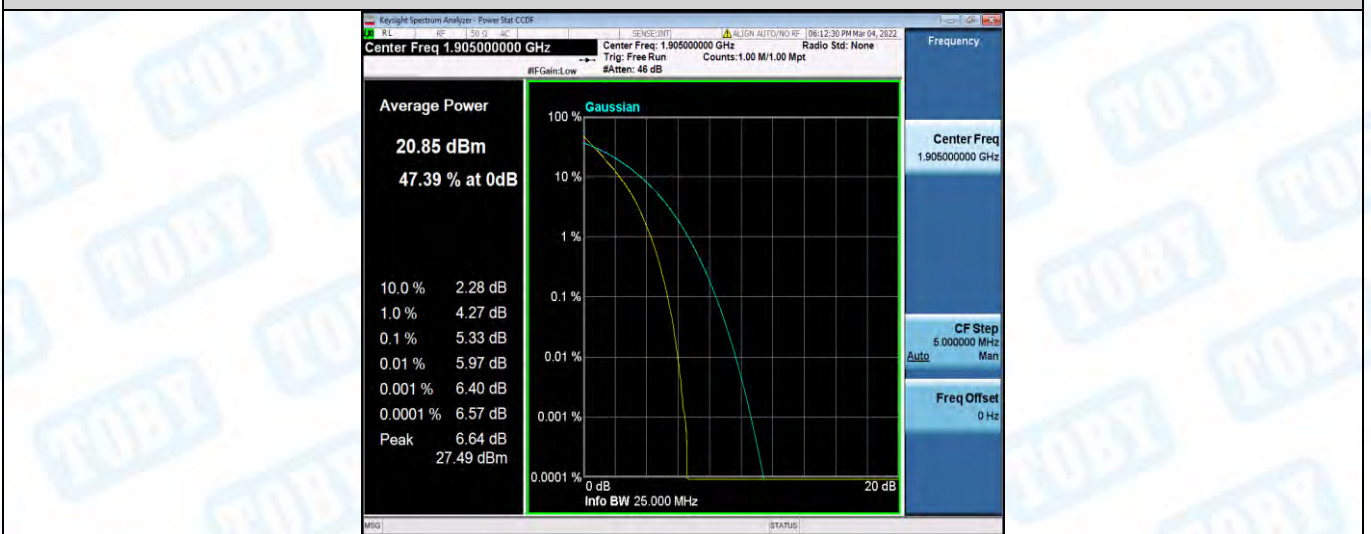

Band2-10MHz-QPSK-18900-1RB#0

Band2-10MHz-QPSK-18900-50RB#0

Band2-10MHz-QPSK-19150-1RB#0

Band2-10MHz-QPSK-19150-50RB#0

Band2-10MHz-16QAM-18650-1RB#0

Band2-10MHz-16QAM-18650-50RB#0

Band2-10MHz-16QAM-18900-1RB#0