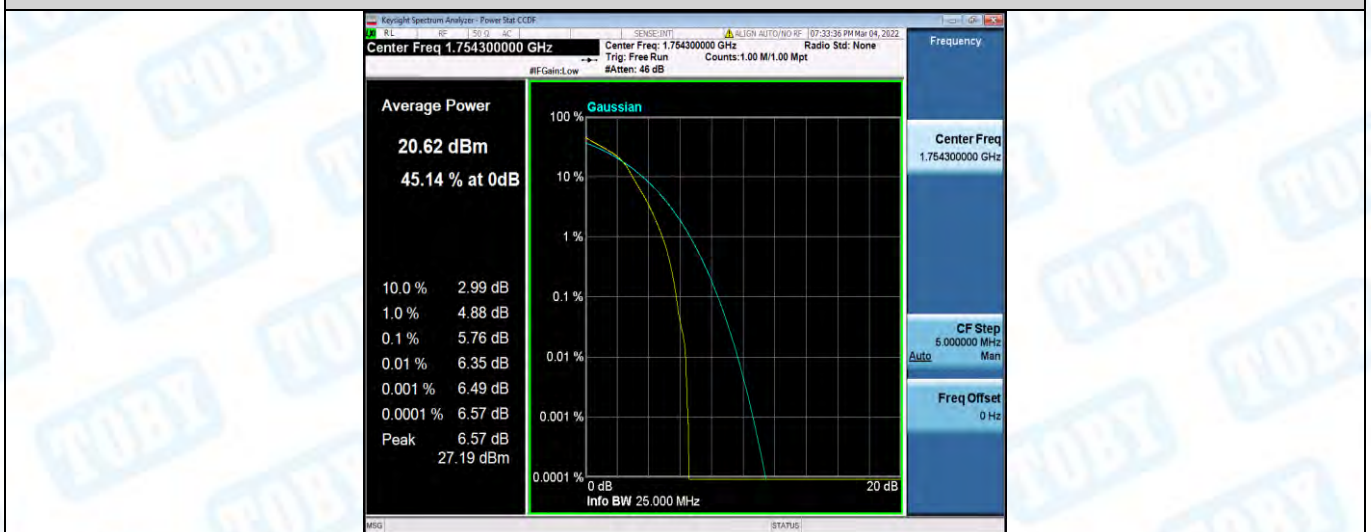

Band4-1.4MHz-16QAM-20175-1RB#0

Band4-1.4MHz-16QAM-20175-6RB#0

Band4-1.4MHz-16QAM-20393-1RB#0

Band4-1.4MHz-16QAM-20393-6RB#0

Band4-3MHz-QPSK-19965-1RB#0

Band4-3MHz-QPSK-19965-15RB#0

Band4-3MHz-QPSK-20175-1RB#0