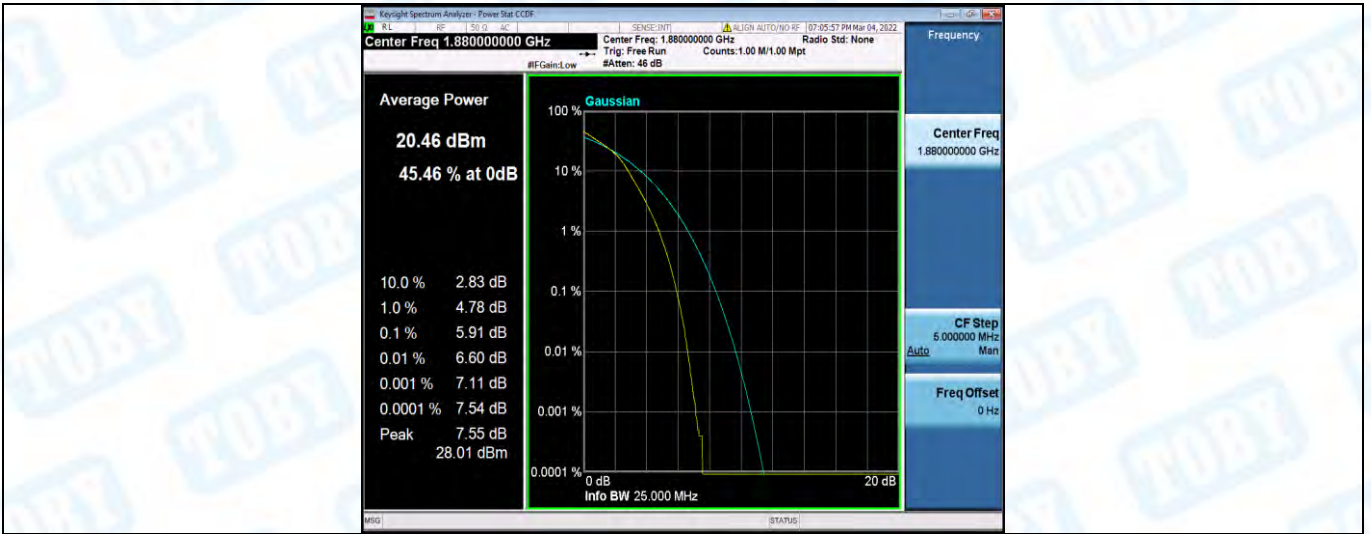

Band2-20MHz-16QAM-18700-1RB#0

Band2-20MHz-16QAM-18700-100RB#0

Band2-20MHz-16QAM-18900-1RB#0

Band2-20MHz-16QAM-18900-100RB#0

Band2-20MHz-16QAM-19100-1RB#0

Band2-20MHz-16QAM-19100-100RB#0

Band4-1.4MHz-QPSK-19957-1RB#0