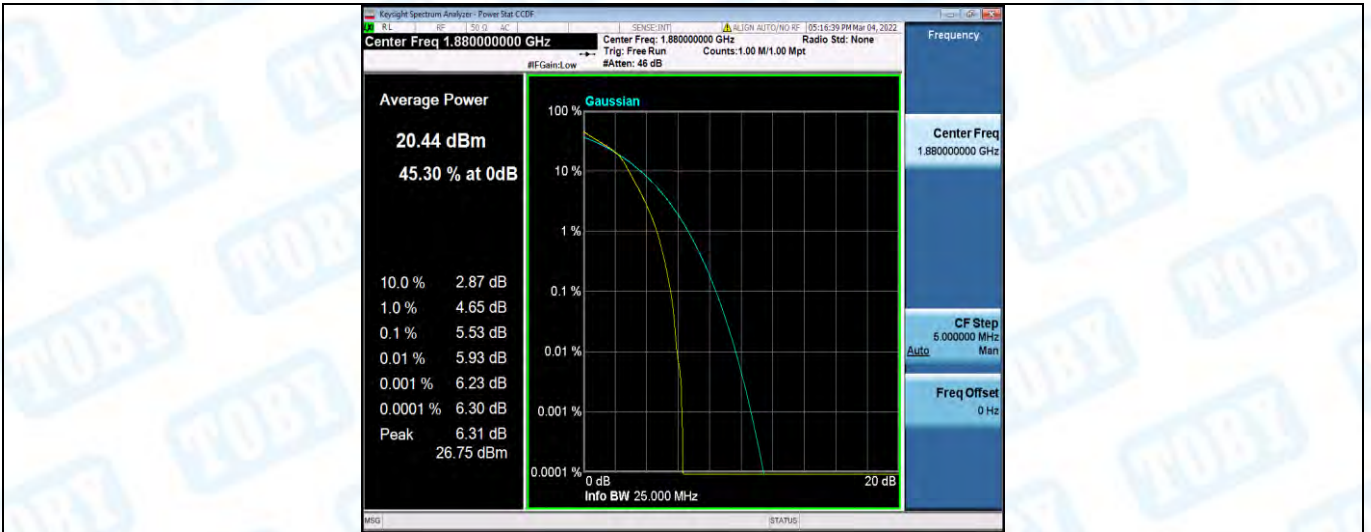

Band2-3MHz-QPSK-18900-1RB#0

Band2-3MHz-QPSK-18900-15RB#0

Band2-3MHz-QPSK-19185-1RB#0

Band2-3MHz-QPSK-19185-15RB#0

Band2-3MHz-16QAM-18615-1RB#0

Band2-3MHz-16QAM-18615-15RB#0

Band2-3MHz-16QAM-18900-1RB#0

Band2-3MHz-16QAM-18900-15RB#0