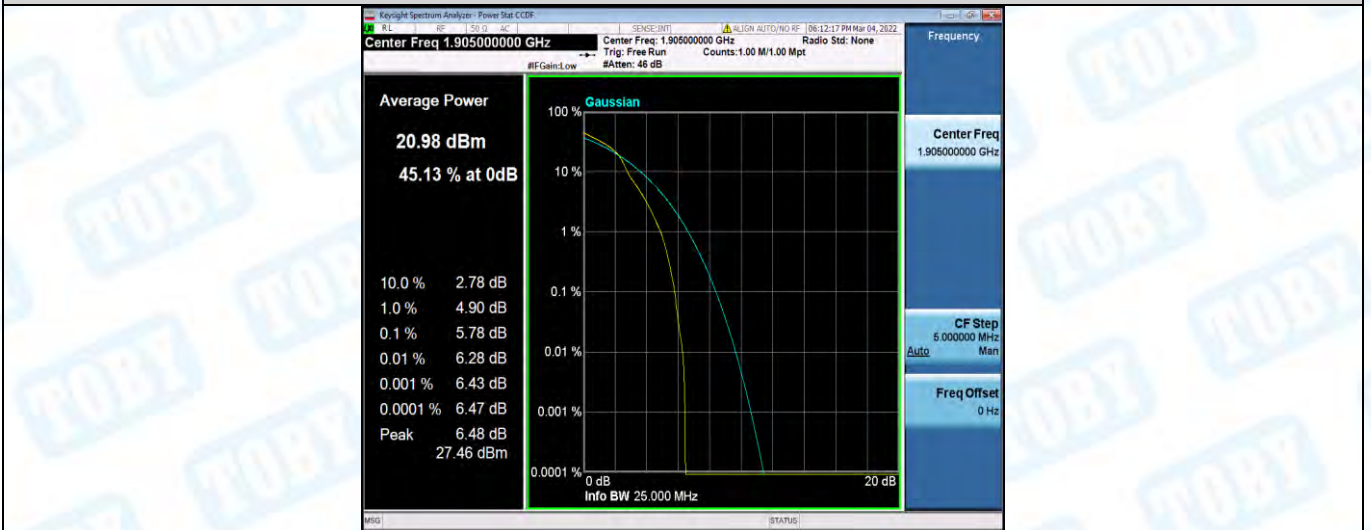

Band2-10MHz-16QAM-19150-50RB#0