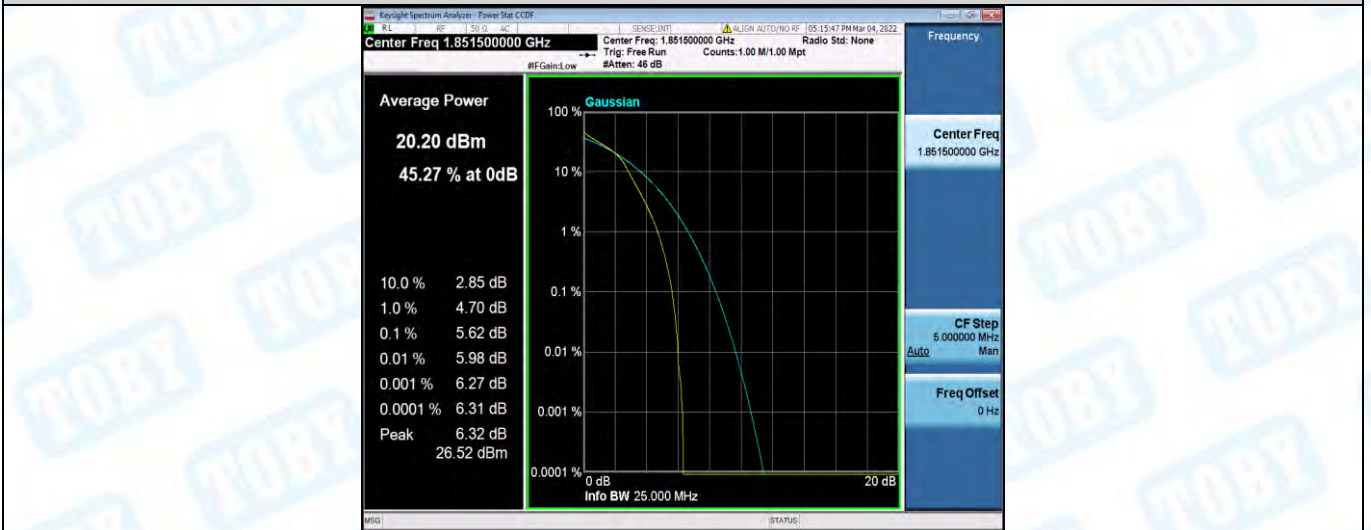

Band2-3MHz-QPSK-18900-1RB#0

Band2-3MHz-QPSK-18900-15RB#0

Band2-3MHz-QPSK-19185-1RB#0

Band2-3MHz-QPSK-19185-15RB#0

Band2-3MHz-16QAM-18615-1RB#0

Band2-3MHz-16QAM-18615-15RB#0

Band2-3MHz-16QAM-18900-1RB#0

Band2-3MHz-16QAM-18900-15RB#0