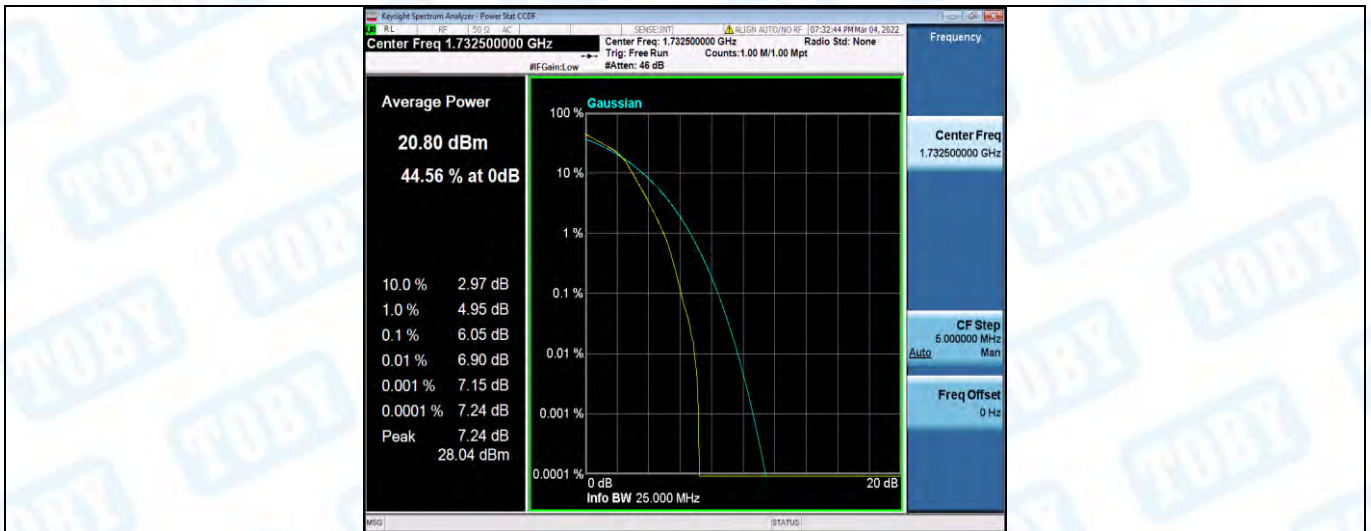

Band4-1.4MHz-16QAM-20393-1RB#0