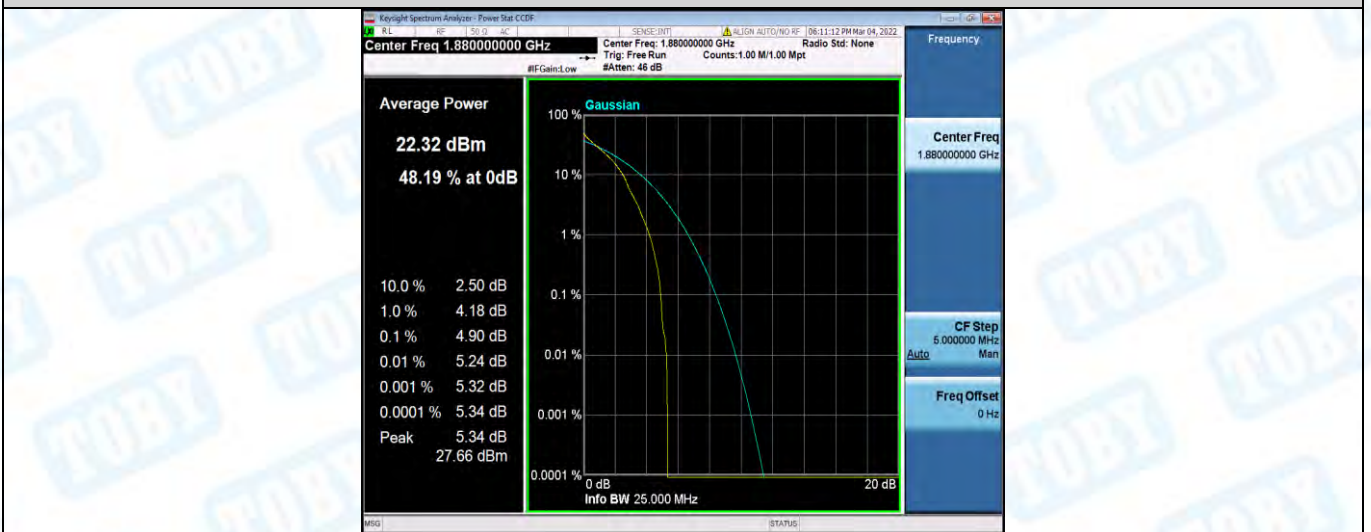

Band2-10MHz-QPSK-18900-50RB#0