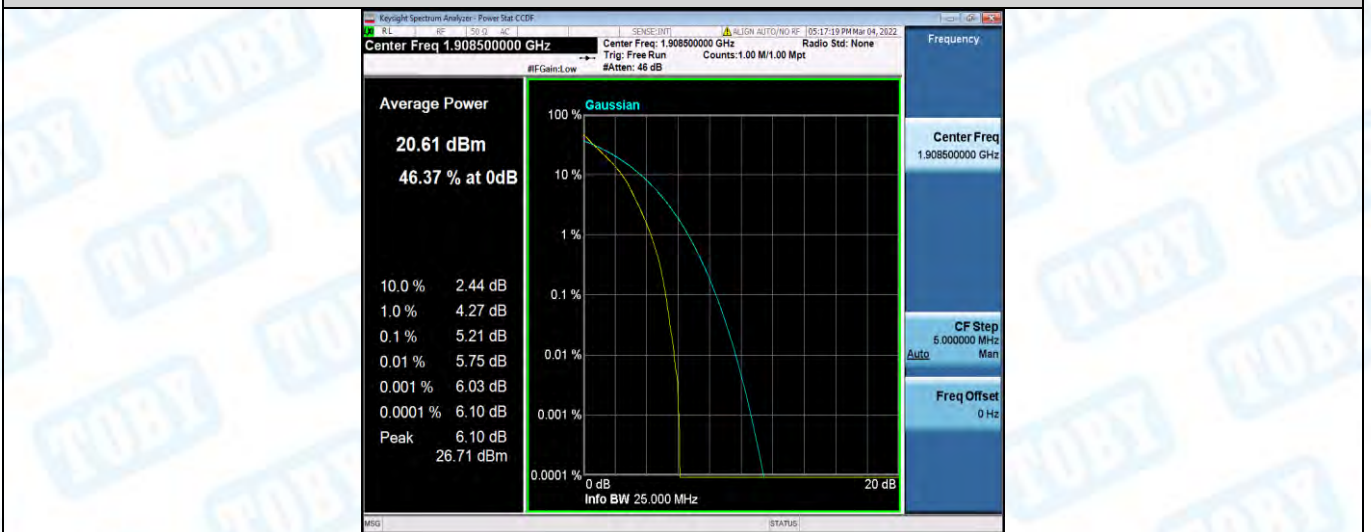

Band2-3MHz-QPSK-18900-1RB#0

Band2-3MHz-QPSK-18900-15RB#0

Band2-3MHz-QPSK-19185-1RB#0

Band2-3MHz-QPSK-19185-15RB#0

Band2-3MHz-16QAM-18615-1RB#0

Band2-3MHz-16QAM-18615-15RB#0

Band2-3MHz-16QAM-18900-1RB#0

Band2-3MHz-16QAM-18900-15RB#0