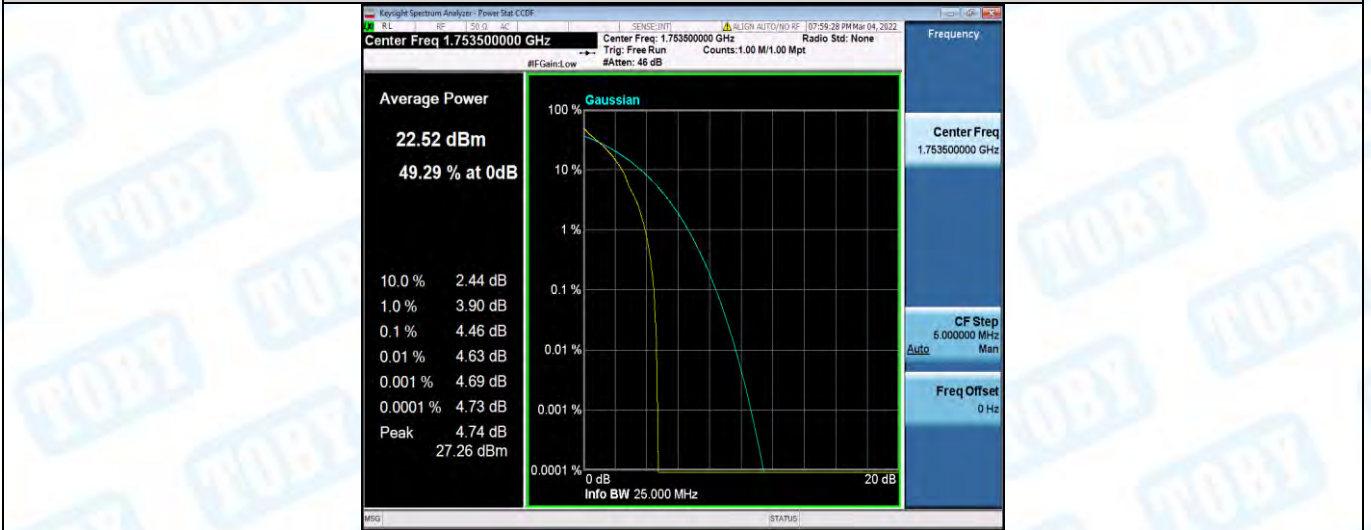

Band4-3MHz-QPSK-20385-15RB#0