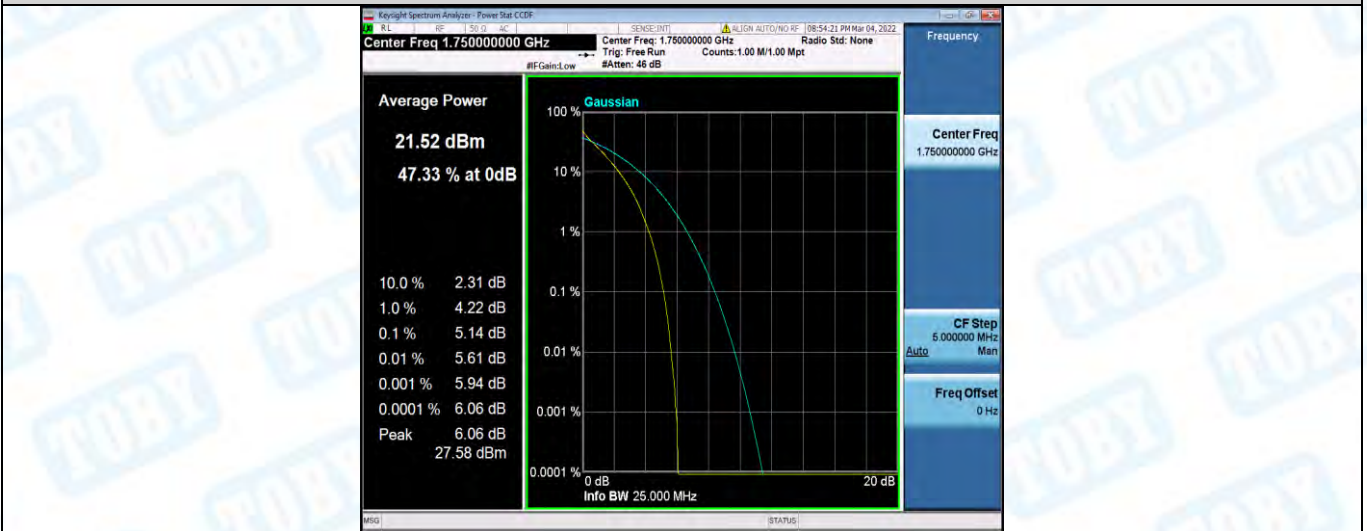

Band4-10MHz-QPSK-20175-1RB#0

Band4-10MHz-QPSK-20175-50RB#0

Band4-10MHz-QPSK-20350-1RB#0

Band4-10MHz-QPSK-20350-50RB#0

Band4-10MHz-16QAM-20000-1RB#0

Band4-10MHz-16QAM-20000-50RB#0

Band4-10MHz-16QAM-20175-1RB#0