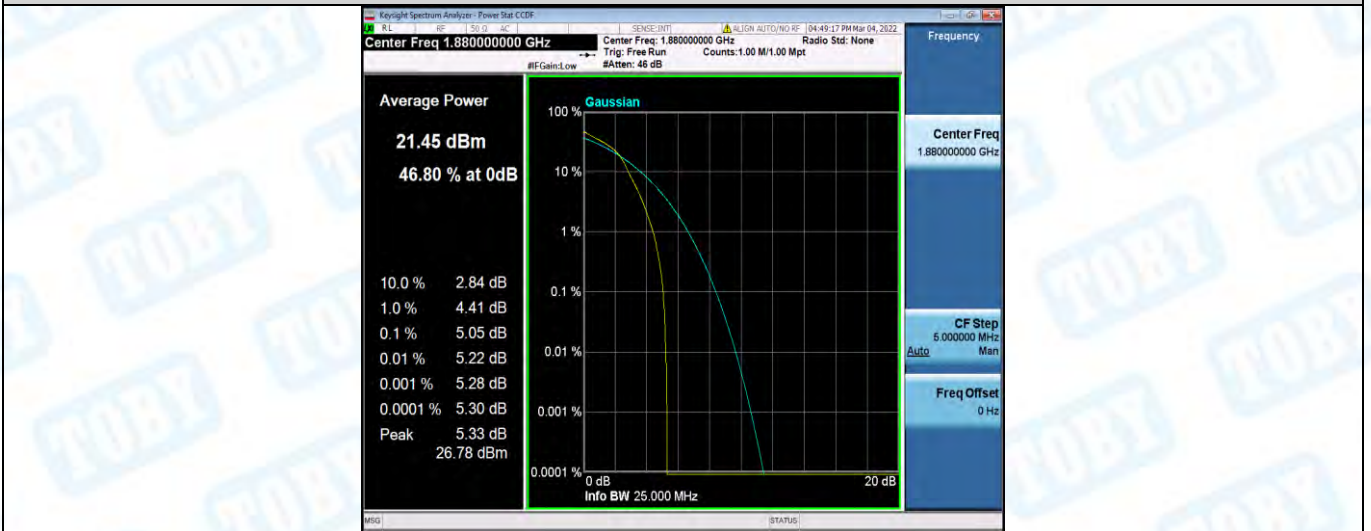

Band2-1.4MHz-16QAM-18900-6RB#0