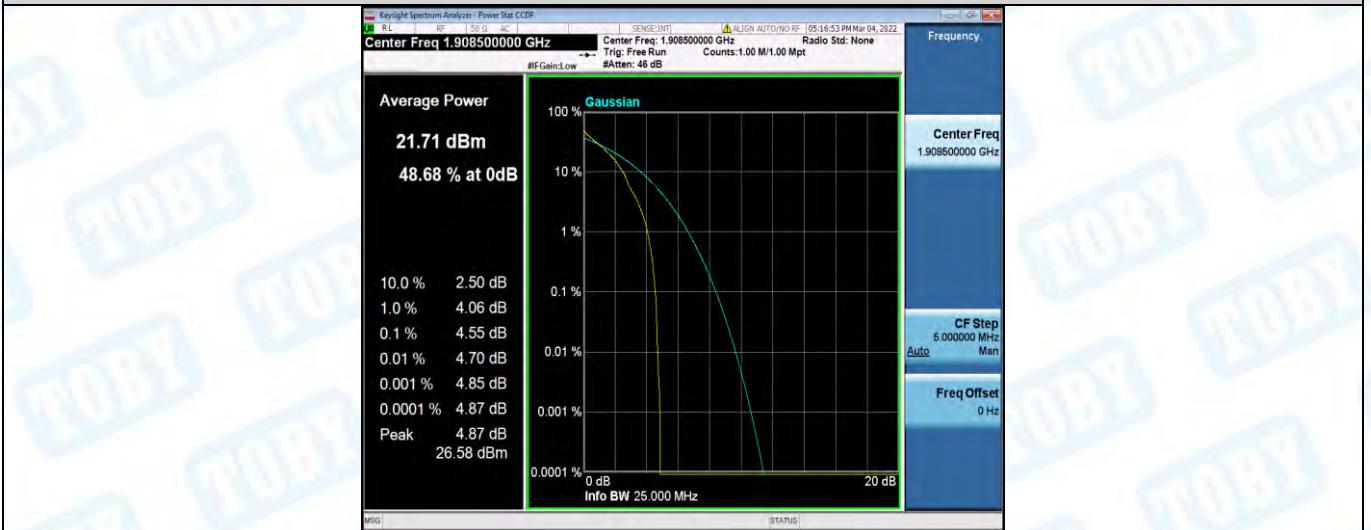

Band2-3MHz-QPSK-19185-15RB#0