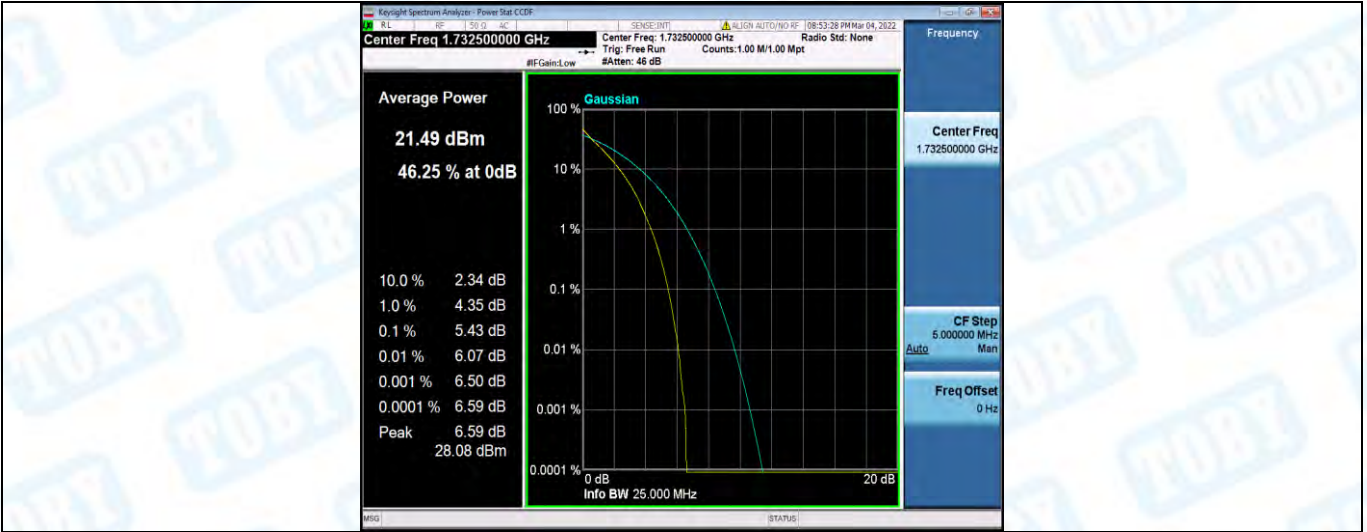

Band4-10MHz-QPSK-20350-1RB#0