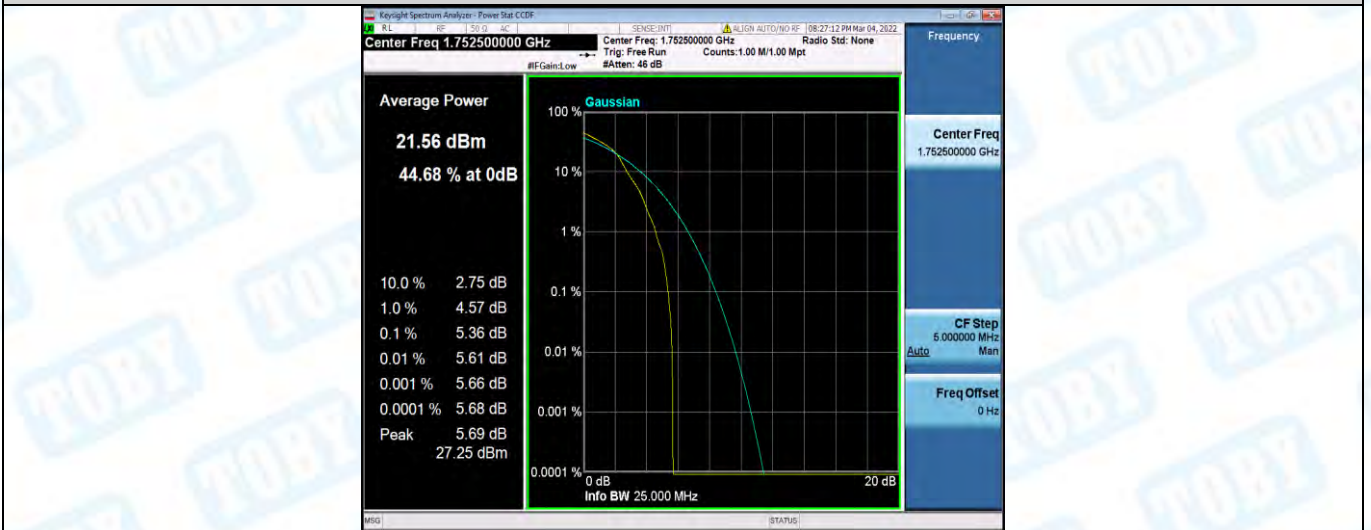

Band4-5MHz-16QAM-19975-25RB#0

Band4-5MHz-16QAM-20175-1RB#0

Band4-5MHz-16QAM-20175-25RB#0

Band4-5MHz-16QAM-20375-1RB#0

Band4-5MHz-16QAM-20375-25RB#0

Band4-10MHz-QPSK-20000-1RB#0

Band4-10MHz-QPSK-20000-50RB#0