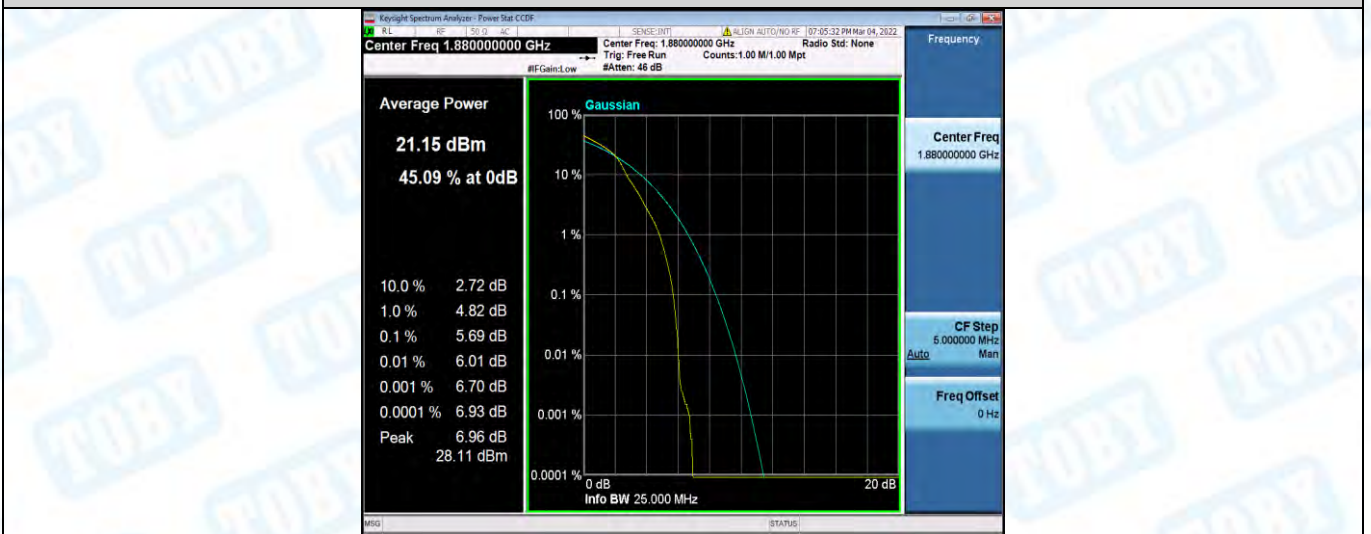

Band2-20MHz-16QAM-18900-100RB#0