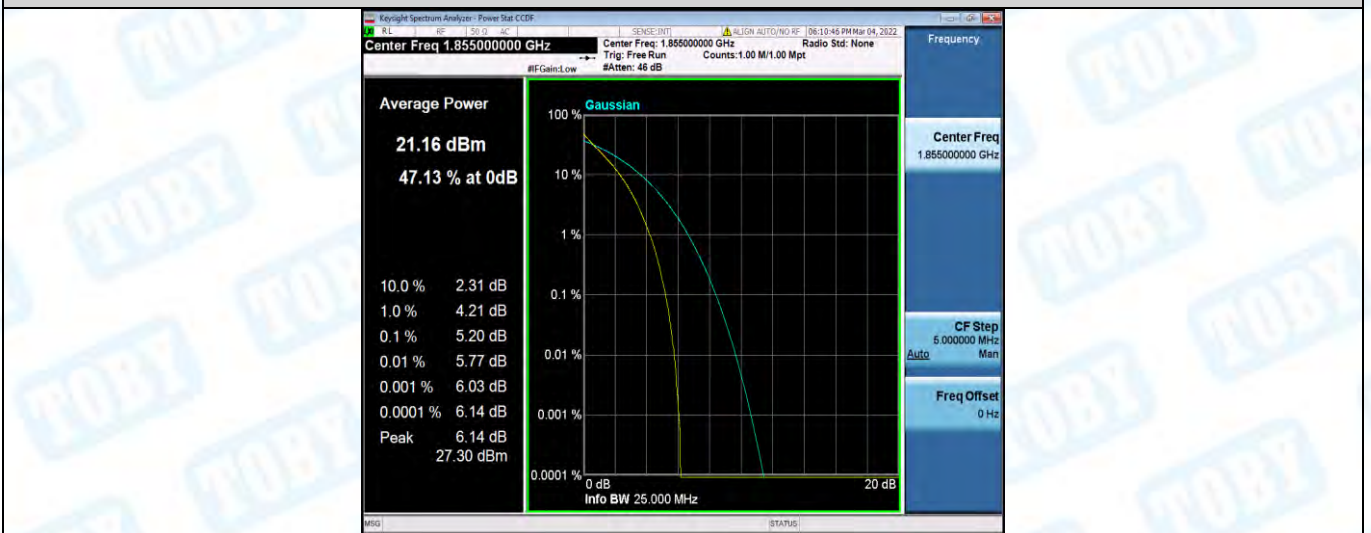

Band2-5MHz-16QAM-18625-1RB#0

Band2-5MHz-16QAM-18625-25RB#0

Band2-5MHz-16QAM-18900-1RB#0

Band2-5MHz-16QAM-18900-25RB#0

Band2-5MHz-16QAM-19175-1RB#0

Band2-5MHz-16QAM-19175-25RB#0

Band2-10MHz-QPSK-18650-1RB#0

Band2-10MHz-QPSK-18650-50RB#0