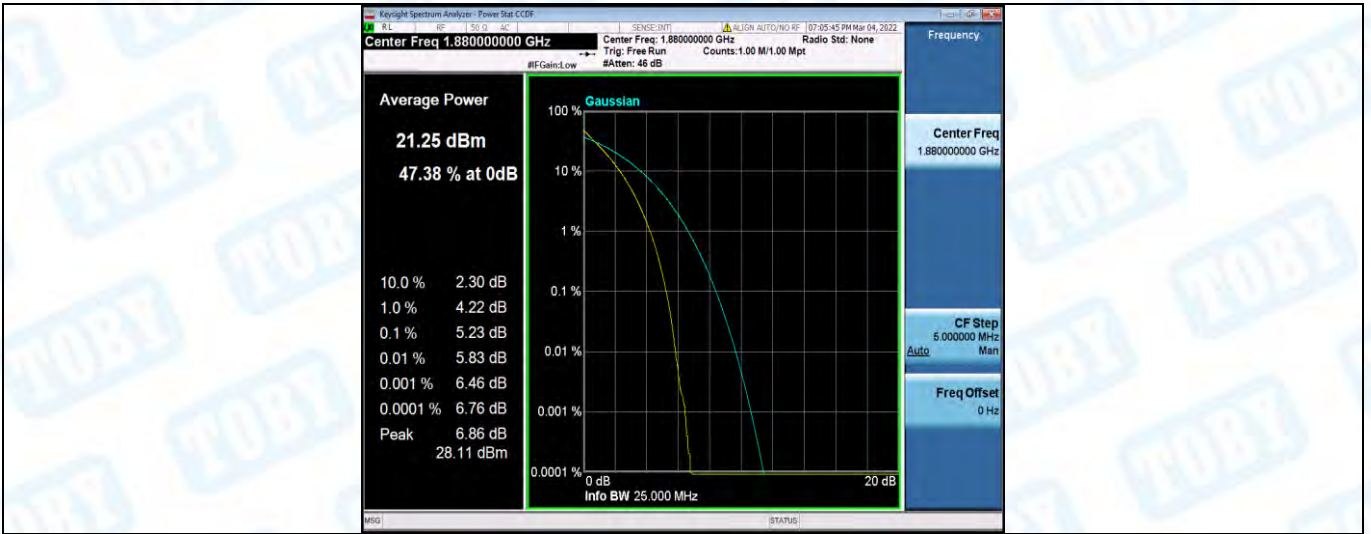

Band2-15MHz-16QAM-19125-75RB#0

Band2-20MHz-QPSK-18700-1RB#0

Band2-20MHz-QPSK-18700-100RB#0

Band2-20MHz-QPSK-18900-1RB#0

Band2-20MHz-QPSK-18900-100RB#0

Band2-20MHz-QPSK-19100-1RB#0

Band2-20MHz-QPSK-19100-100RB#0