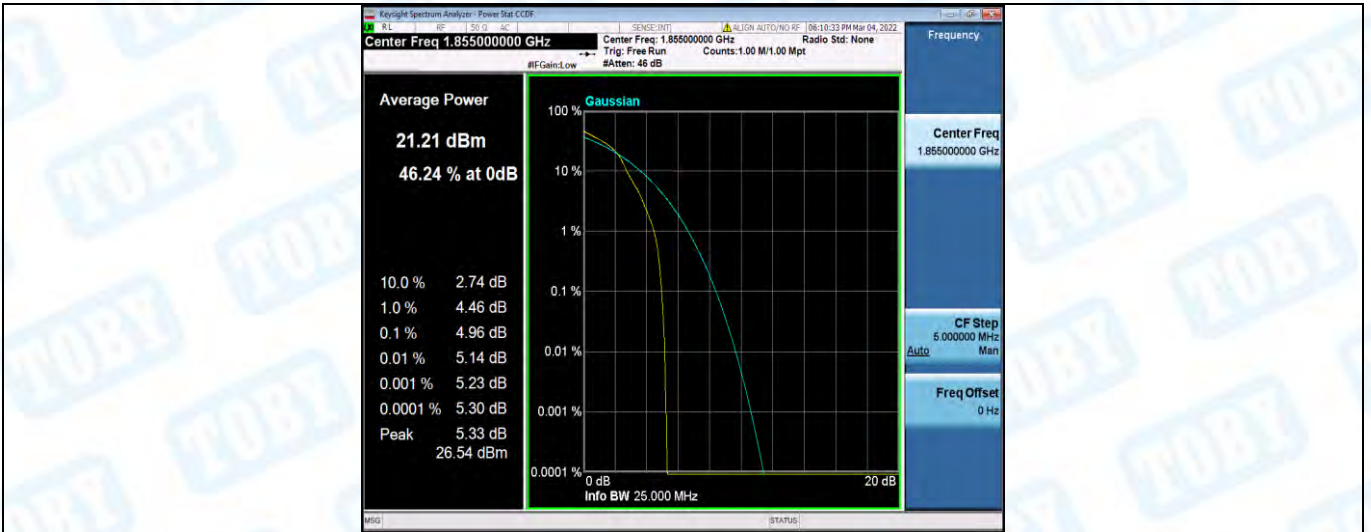

Band2-10MHz-QPSK-18900-1RB#0

Band2-10MHz-QPSK-18900-50RB#0

Band2-10MHz-QPSK-19150-1RB#0

Band2-10MHz-QPSK-19150-50RB#0

Band2-10MHz-16QAM-18650-1RB#0

Band2-10MHz-16QAM-18650-50RB#0

Band2-10MHz-16QAM-18900-1RB#0