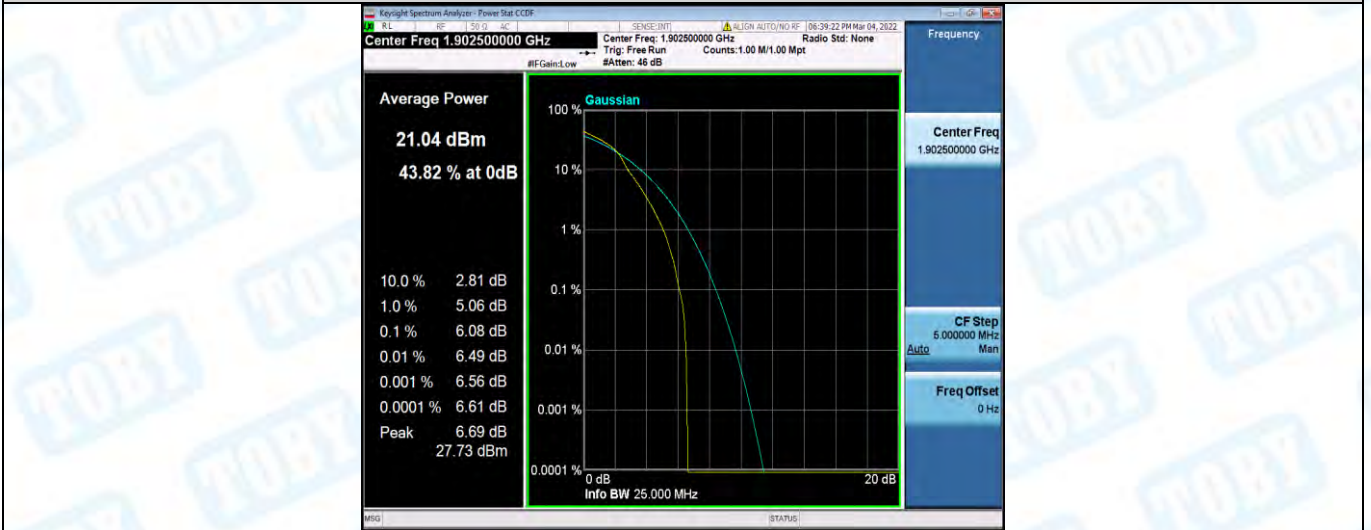

Band2-15MHz-QPSK-19125-1RB#0

Band2-15MHz-QPSK-19125-75RB#0

Band2-15MHz-16QAM-18675-1RB#0

Band2-15MHz-16QAM-18675-75RB#0

Band2-15MHz-16QAM-18900-1RB#0

Band2-15MHz-16QAM-18900-75RB#0

Band2-15MHz-16QAM-19125-1RB#0