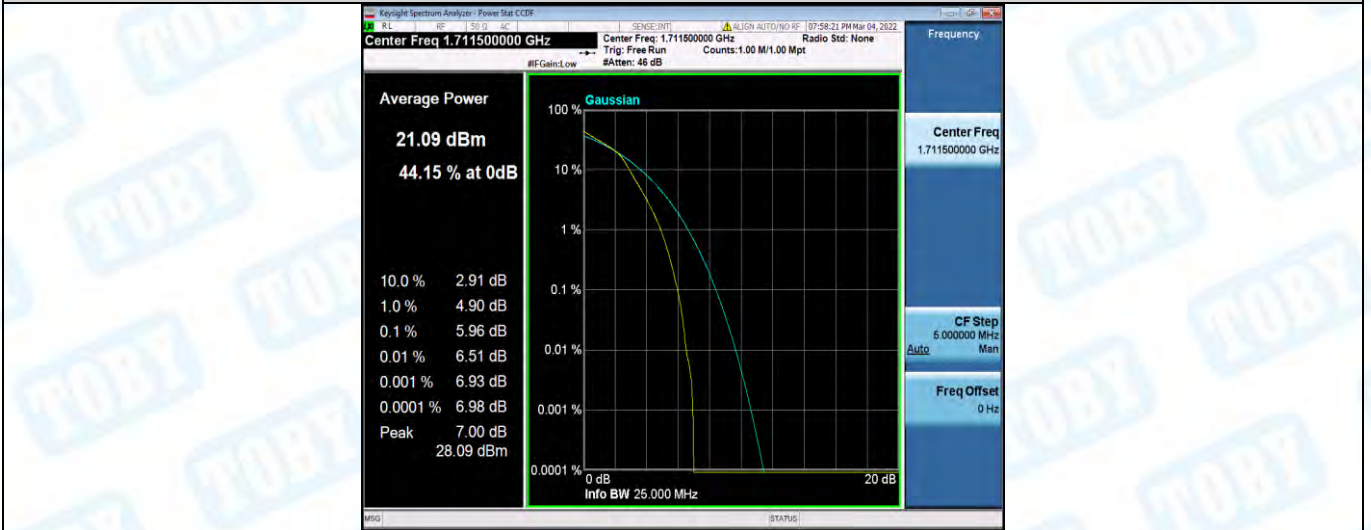

Band4-3MHz-QPSK-20175-15RB#0

Band4-3MHz-QPSK-20385-1RB#0

Band4-3MHz-QPSK-20385-15RB#0

Band4-3MHz-16QAM-19965-1RB#0

Band4-3MHz-16QAM-19965-15RB#0

Band4-3MHz-16QAM-20175-1RB#0

Band4-3MHz-16QAM-20175-15RB#0

Band4-3MHz-16QAM-20385-1RB#0