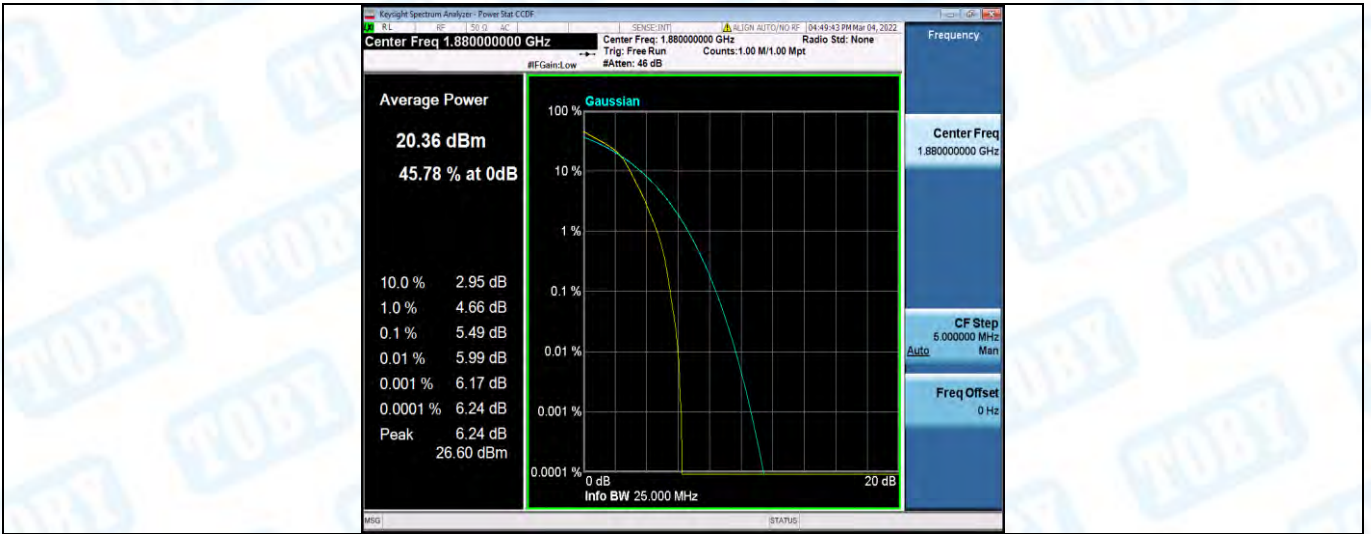

Band2-1.4MHz-16QAM-19193-1RB#0