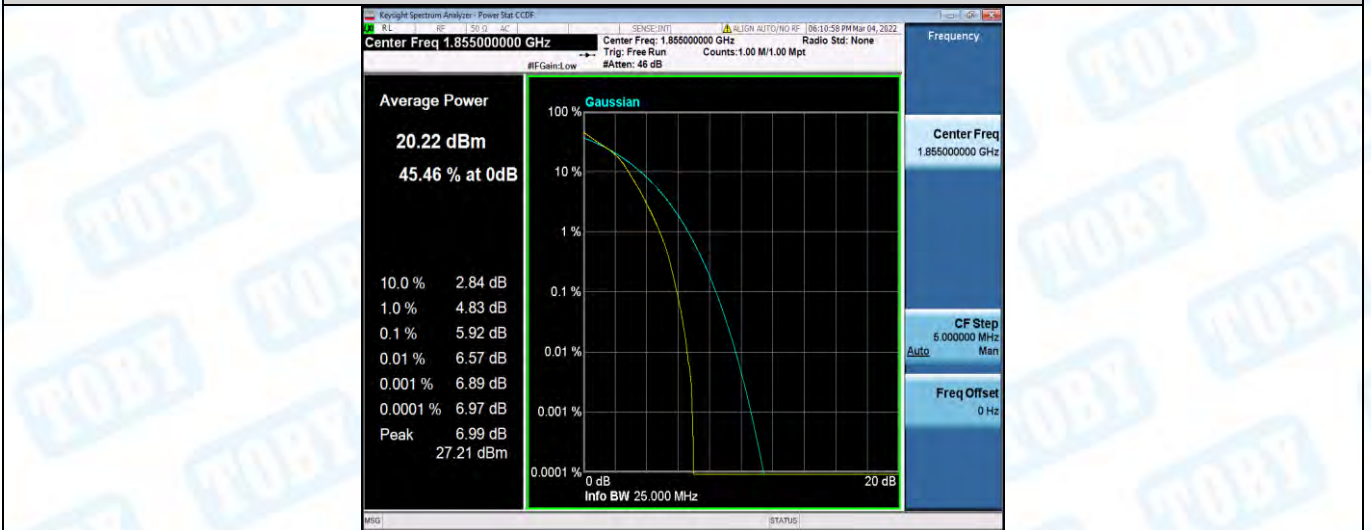

Band2-10MHz-QPSK-18900-1RB#0

Band2-10MHz-QPSK-18900-50RB#0

Band2-10MHz-QPSK-19150-1RB#0

Band2-10MHz-QPSK-19150-50RB#0

Band2-10MHz-16QAM-18650-1RB#0

Band2-10MHz-16QAM-18650-50RB#0

Band2-10MHz-16QAM-18900-1RB#0