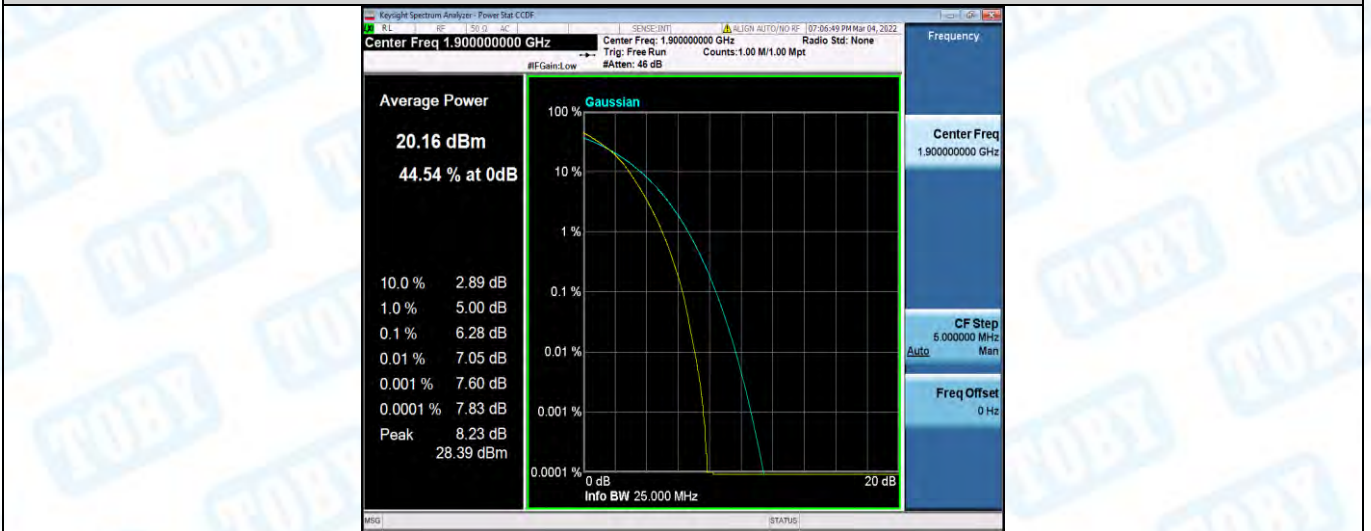

Band2-20MHz-16QAM-18700-1RB#0

Band2-20MHz-16QAM-18700-100RB#0

Band2-20MHz-16QAM-18900-1RB#0

Band2-20MHz-16QAM-18900-100RB#0

Band2-20MHz-16QAM-19100-1RB#0

Band2-20MHz-16QAM-19100-100RB#0

Band4-1.4MHz-QPSK-19957-1RB#0