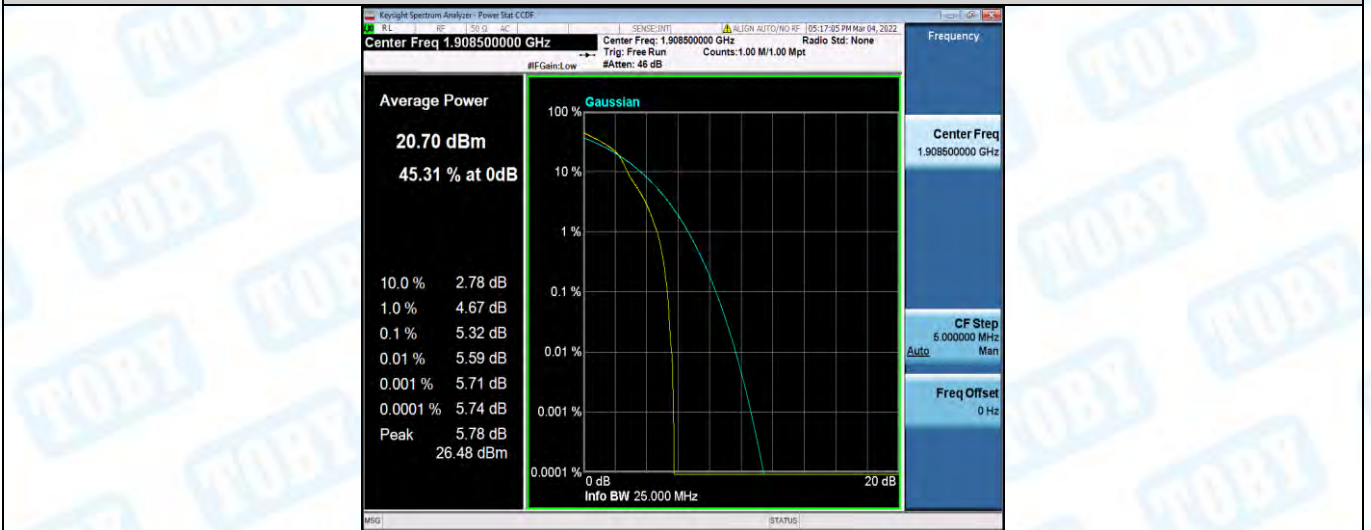

Band2-3MHz-16QAM-19185-15RB#0