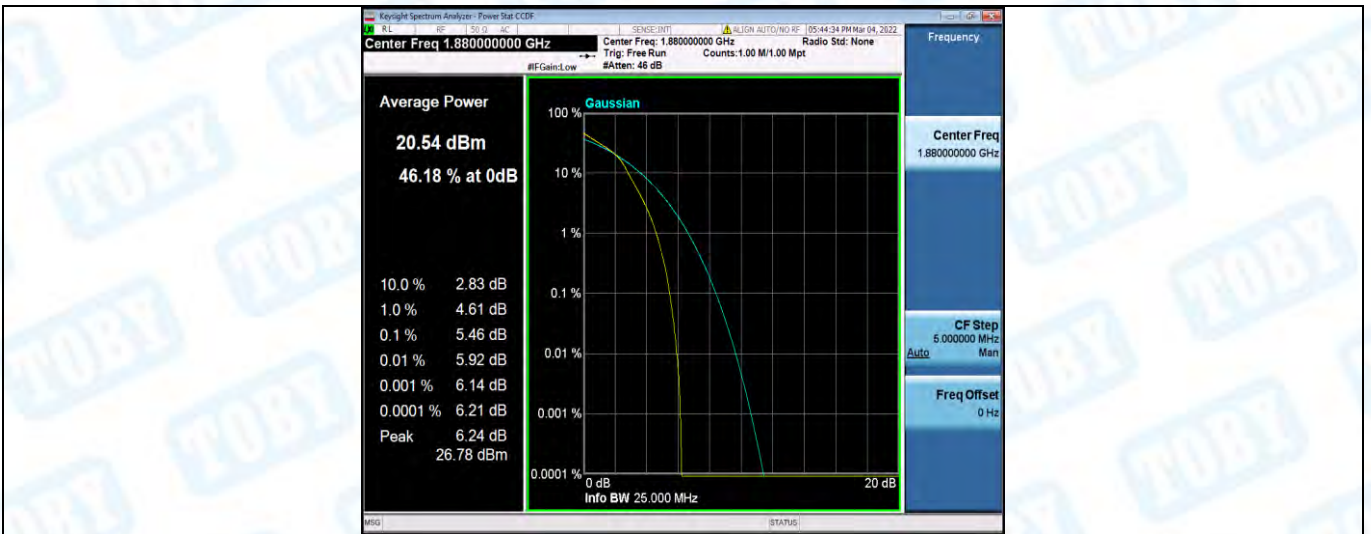

Band2-5MHz-16QAM-18625-1RB#0

Band2-5MHz-16QAM-18625-25RB#0

Band2-5MHz-16QAM-18900-1RB#0

Band2-5MHz-16QAM-18900-25RB#0

Band2-5MHz-16QAM-19175-1RB#0

Band2-5MHz-16QAM-19175-25RB#0

Band2-10MHz-QPSK-18650-1RB#0

Band2-10MHz-QPSK-18650-50RB#0