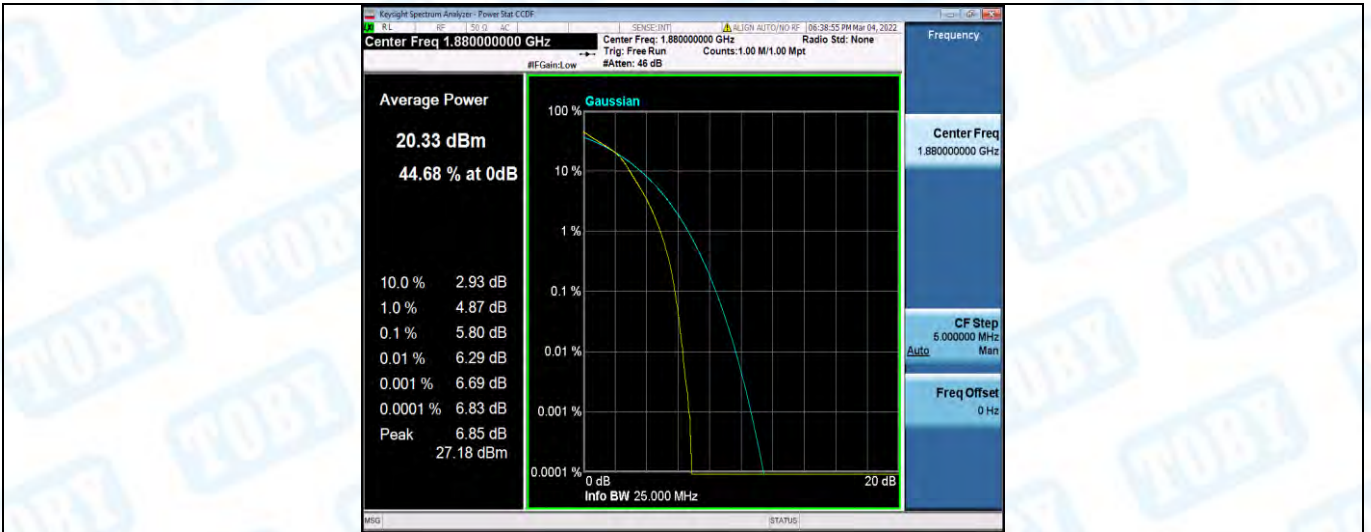

Band2-15MHz-QPSK-19125-1RB#0

Band2-15MHz-QPSK-19125-75RB#0

Band2-15MHz-16QAM-18675-1RB#0

Band2-15MHz-16QAM-18675-75RB#0

Band2-15MHz-16QAM-18900-1RB#0

Band2-15MHz-16QAM-18900-75RB#0

Band2-15MHz-16QAM-19125-1RB#0