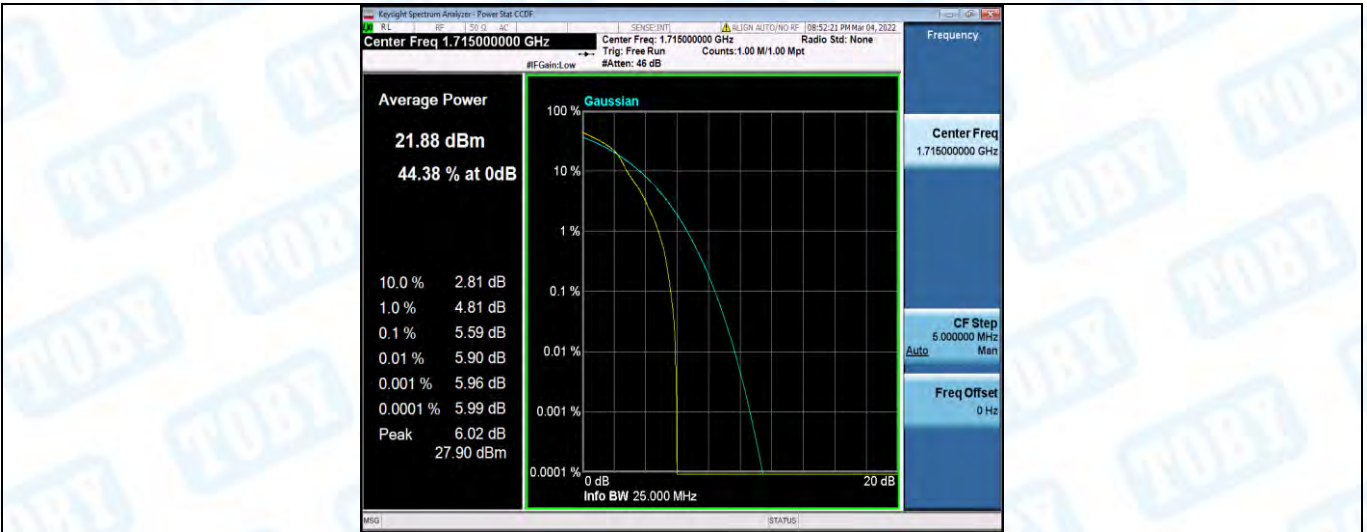

Band4-10MHz-QPSK-20175-1RB#0

Band4-10MHz-QPSK-20175-50RB#0

Band4-10MHz-QPSK-20350-1RB#0

Band4-10MHz-QPSK-20350-50RB#0

Band4-10MHz-16QAM-20000-1RB#0

Band4-10MHz-16QAM-20000-50RB#0

Band4-10MHz-16QAM-20175-1RB#0