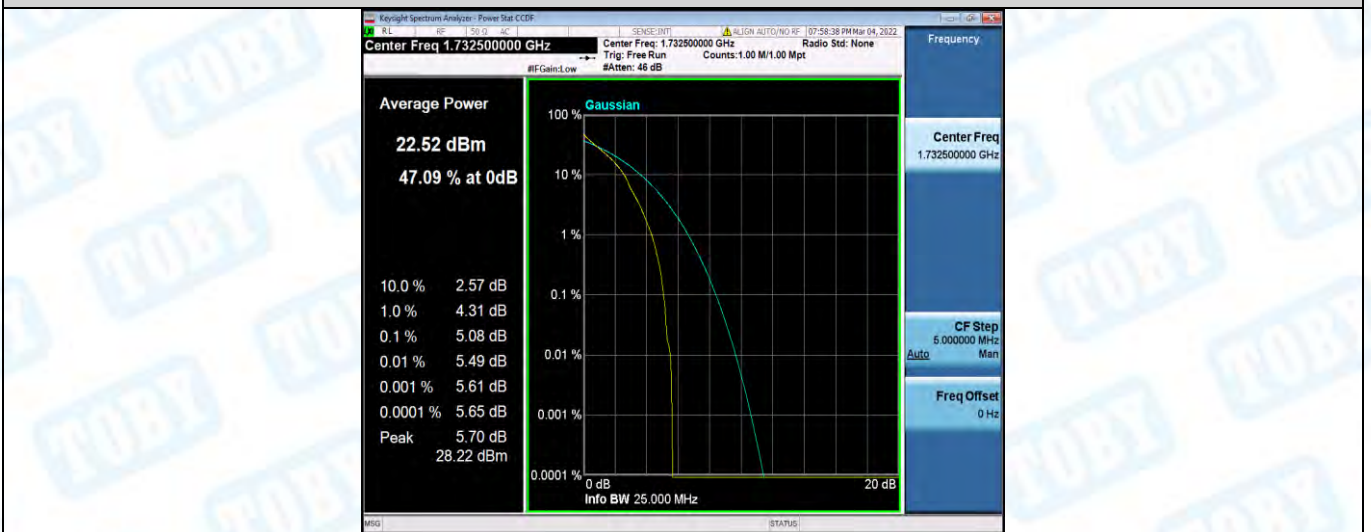

Band4-1.4MHz-16QAM-20175-1RB#0

Band4-1.4MHz-16QAM-20175-6RB#0

Band4-1.4MHz-16QAM-20393-1RB#0

Band4-1.4MHz-16QAM-20393-6RB#0

Band4-3MHz-QPSK-19965-1RB#0

Band4-3MHz-QPSK-19965-15RB#0

Band4-3MHz-QPSK-20175-1RB#0