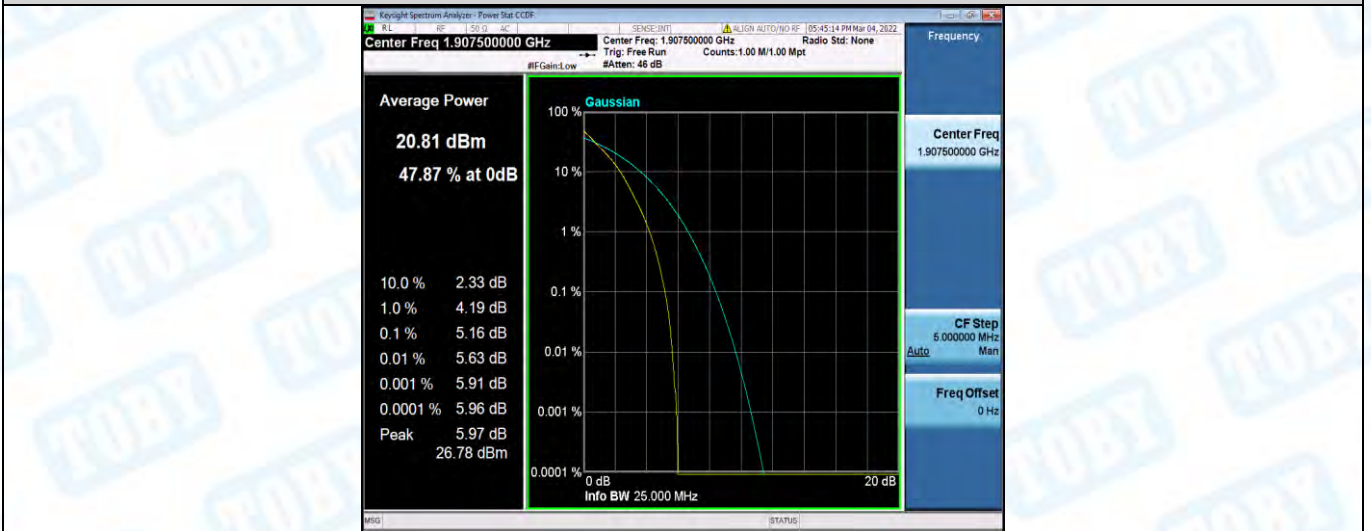

Band2-3MHz-16QAM-19185-1RB#0

Band2-3MHz-16QAM-19185-15RB#0

Band2-5MHz-QPSK-18625-1RB#0

Band2-5MHz-QPSK-18625-25RB#0

Band2-5MHz-QPSK-18900-1RB#0

Band2-5MHz-QPSK-18900-25RB#0

Band2-5MHz-QPSK-19175-1RB#0

Band2-5MHz-QPSK-19175-25RB#0