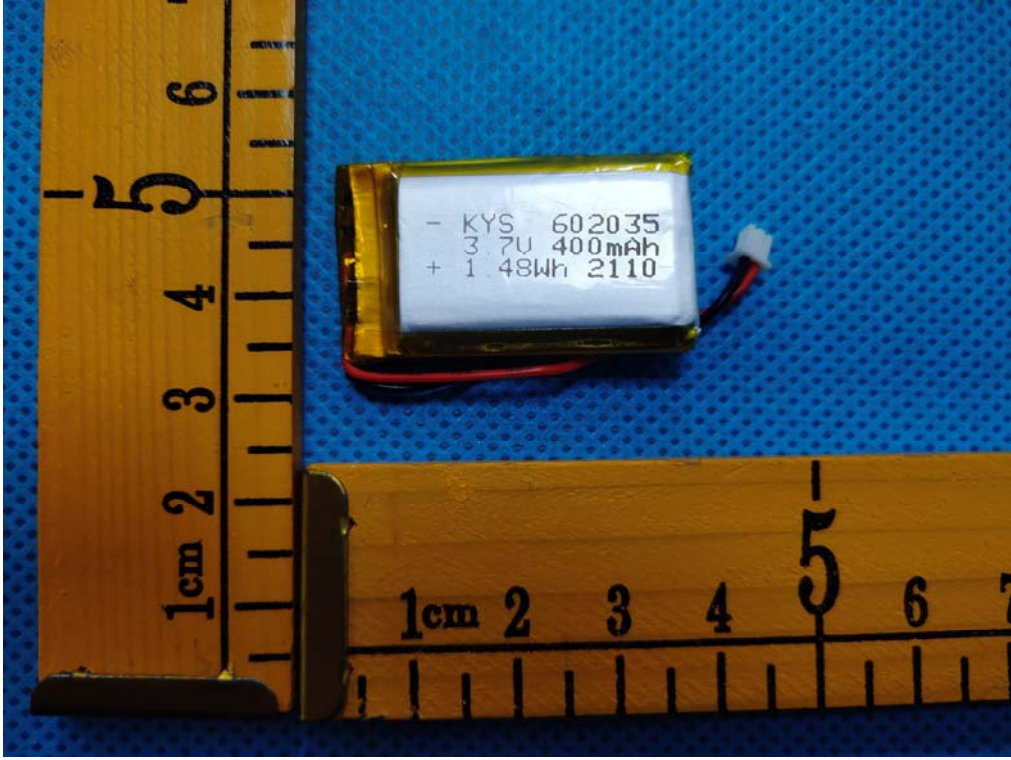

PCB Antenna

- KYS 602035
3.7V 400mAh
+ 1.48Wh 2110