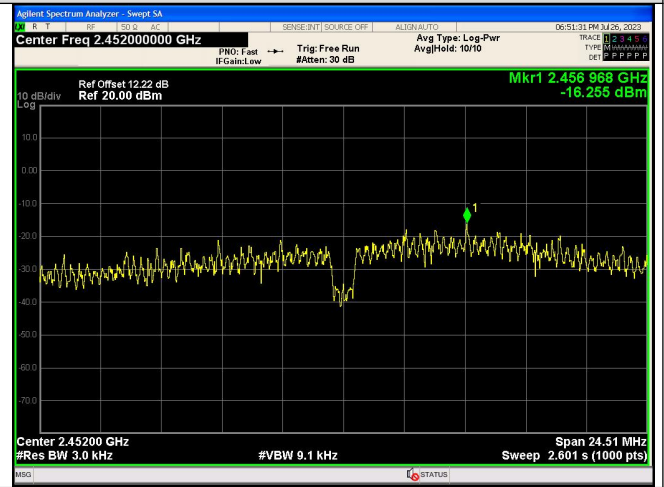

IEEE 802.11n\_Channel 6\_20MHz\_Antenna 0

IEEE 802.11n\_Channel 11\_20MHz\_Antenna 0

IEEE 802.11n\_Channel 3\_40MHz\_Antenna 0

IEEE 802.11n\_Channel 6\_40MHz\_Antenna 0

IEEE 802.11n\_Channel 9\_40MHz\_Antenna 0