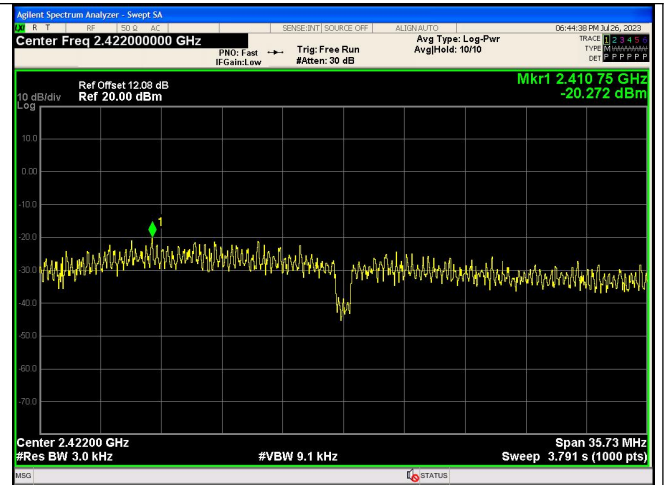

IEEE 802.11n_Channel 3_40MHz_Antenna 0