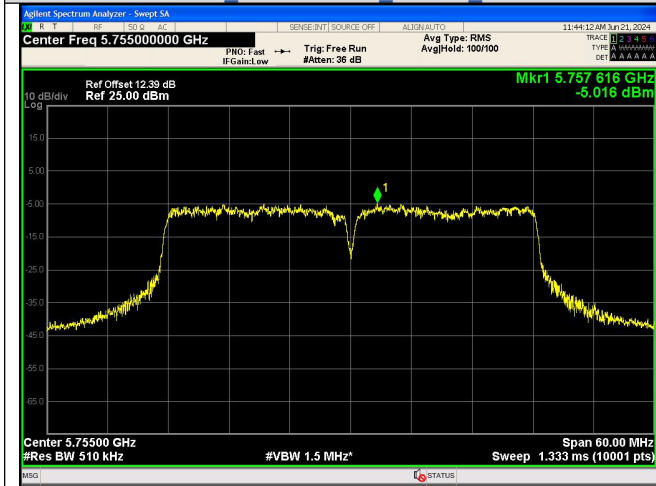

IEEE 802.11n Channel 157 20MHz Antenna 0

IEEE 802.11n Channel 165 20MHz Antenna 0

IEEE 802.11n Channel 151 40MHz Antenna 0

IEEE 802.11n Channel 159 40MHz Antenna 0

IEEE 802.11ac Channel 149 20MHz Antenna 0

IEEE 802.11ac Channel 157 20MHz Antenna 0

IEEE 802.11ac Channel 165 20MHz Antenna 0

IEEE 802.11ac Channel 151 40MHz Antenna 0

IEEE 802.11ac Channel 159 40MHz Antenna 0

IEEE 802.11ac Channel 155 80MHz Antenna 0