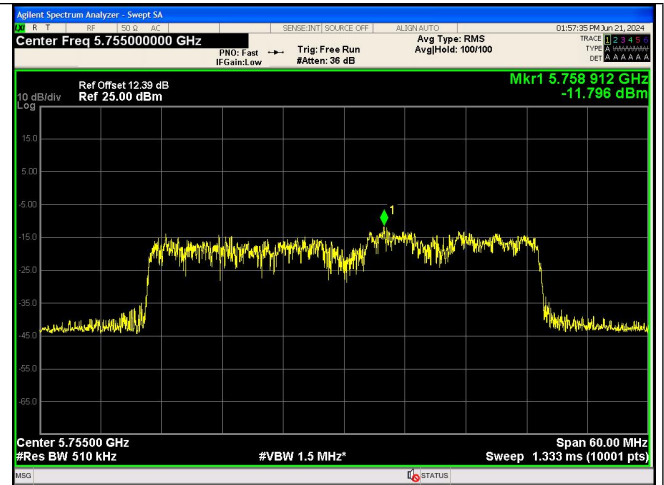

IEEE 802.11ac Channel 157 20MHz Antenna 0

IEEE 802.11ac Channel 165 20MHz Antenna 0

IEEE 802.11ac Channel 151 40MHz Antenna 0

IEEE 802.11ac Channel 159 40MHz Antenna 0

IEEE 802.11ac Channel 155 80MHz Antenna 0

IEEE 802.11ax Channel 149 20MHz Antenna 0_RU&Index SU

IEEE 802.11ax Channel 157 20MHz Antenna 0_RU&Index SU

IEEE 802.11ax_Channel 165_20MHz_Antenna
0_RU&Index SU

IEEE 802.11ax_Channel 151_40MHz_Antenna
0_RU&Index SU