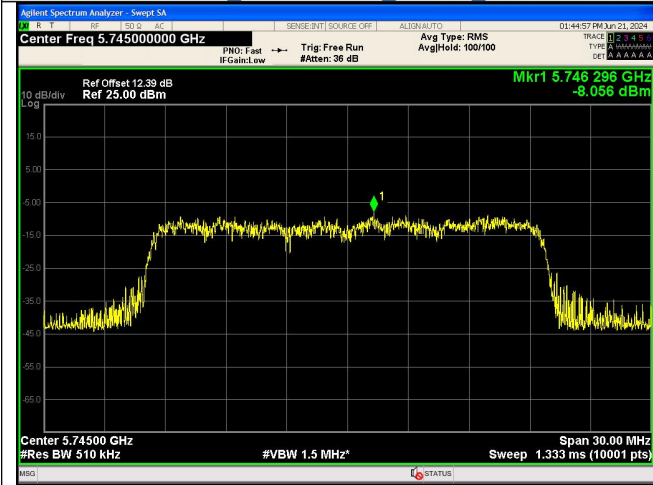

IEEE 802.11ac Channel 157 20MHz Antenna 0

IEEE 802.11ac Channel 165 20MHz Antenna 0

IEEE 802.11ac Channel 151 40MHz Antenna 0

IEEE 802.11ac Channel 159 40MHz Antenna 0

IEEE 802.11ac Channel 155 80MHz Antenna 0

IEEE 802.11ax Channel 149 20MHz Antenna 0_RU&Index SU

IEEE 802.11ax Channel 157 20MHz Antenna 0_RU&Index SU

IEEE 802.11ax_Channel 165_20MHz_Antenna
0_RU&Index SU

IEEE 802.11ax_Channel 151_40MHz_Antenna
0_RU&Index SU