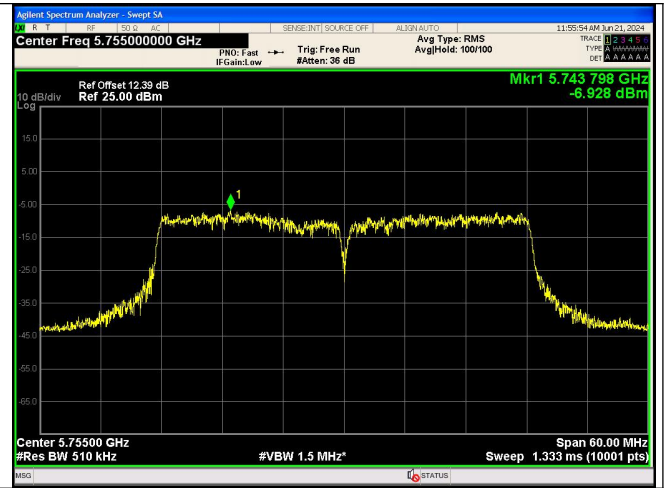

IEEE 802.11n Channel 157 20MHz Antenna 0

IEEE 802.11n Channel 165 20MHz Antenna 0

IEEE 802.11n Channel 151 40MHz Antenna 0

IEEE 802.11n Channel 159 40MHz Antenna 0

IEEE 802.11ac Channel 149 20MHz Antenna 0

IEEE 802.11ac Channel 157 20MHz Antenna 0

IEEE 802.11ac Channel 165 20MHz Antenna 0

IEEE 802.11ac Channel 151 40MHz Antenna 0

IEEE 802.11ac Channel 159 40MHz Antenna 0

IEEE 802.11ac Channel 155 80MHz Antenna 0