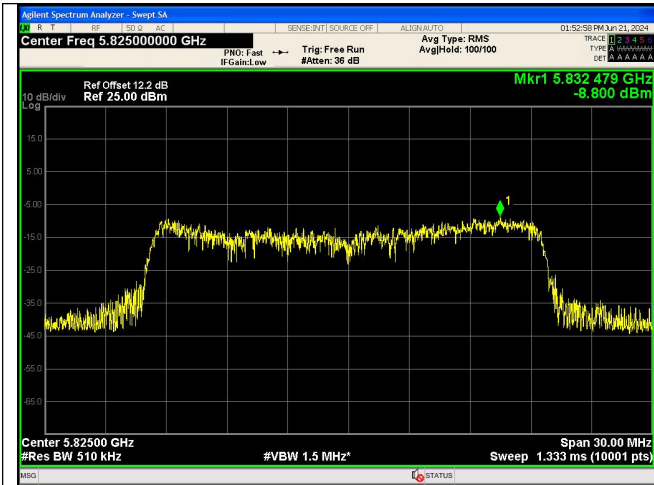

IEEE 802.11ac Channel 157 20MHz Antenna 0

IEEE 802.11ac Channel 165 20MHz Antenna 0

IEEE 802.11ac Channel 151 40MHz Antenna 0

IEEE 802.11ac Channel 159 40MHz Antenna 0

IEEE 802.11ac Channel 155 80MHz Antenna 0

IEEE 802.11ax Channel 149 20MHz Antenna 0_RU&Index SU

IEEE 802.11ax Channel 157 20MHz Antenna 0_RU&Index SU

IEEE 802.11ax_Channel 165_20MHz_Antenna
0_RU&Index SU

IEEE 802.11ax_Channel 151_40MHz_Antenna
0_RU&Index SU