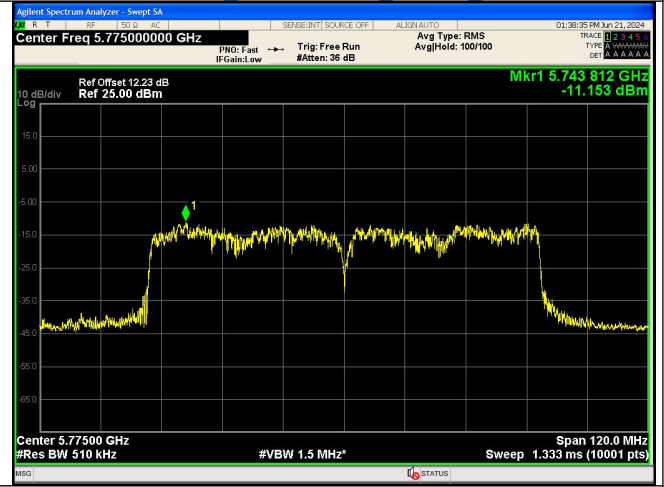

IEEE 802.11n Channel 157 20MHz Antenna 0

IEEE 802.11n Channel 165 20MHz Antenna 0

IEEE 802.11n Channel 151 40MHz Antenna 0

IEEE 802.11n Channel 159 40MHz Antenna 0

IEEE 802.11ac Channel 149 20MHz Antenna 0

IEEE 802.11ac Channel 157 20MHz Antenna 0

IEEE 802.11ac Channel 165 20MHz Antenna 0

IEEE 802.11ac Channel 151 40MHz Antenna 0

IEEE 802.11ac Channel 159 40MHz Antenna 0

IEEE 802.11ac Channel 155 80MHz Antenna 0

IEEE 802.11ax Channel 149 20MHz Antenna 0_RU&Index SU

IEEE 802.11ax Channel 157 20MHz Antenna 0_RU&Index SU

IEEE 802.11ax_Channel 165_20MHz_Antenna
0_RU&Index SU

IEEE 802.11ax_Channel 151_40MHz_Antenna
0_RU&Index SU