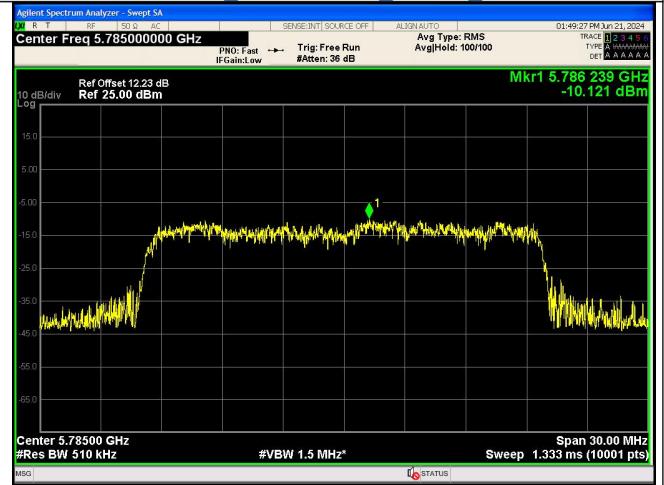

IEEE 802.11ac Channel 157 20MHz Antenna 0

IEEE 802.11ac Channel 165 20MHz Antenna 0

IEEE 802.11ac Channel 151 40MHz Antenna 0

IEEE 802.11ac Channel 159 40MHz Antenna 0

IEEE 802.11ac Channel 155 80MHz Antenna 0

IEEE 802.11ax Channel 149 20MHz Antenna 0_RU&Index SU

IEEE 802.11ax Channel 157 20MHz Antenna 0_RU&Index SU

IEEE 802.11ax_Channel 165_20MHz_Antenna
0_RU&Index SU

IEEE 802.11ax_Channel 151_40MHz_Antenna
0_RU&Index SU