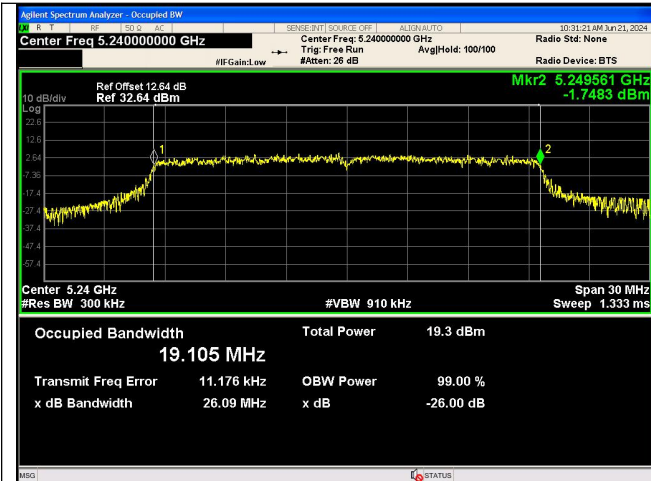

IEEE 802.11n Channel 40 20MHz Antenna 0

IEEE 802.11n Channel 48 20MHz Antenna 0

IEEE 802.11n Channel 38 40MHz Antenna 0

IEEE 802.11n Channel 46 40MHz Antenna 0

IEEE 802.11ac Channel 36 20MHz Antenna 0

IEEE 802.11ac Channel 40 20MHz Antenna 0

IEEE 802.11ax Channel 36 20MHz Antenna 0_RU&Index SU

IEEE 802.11ax Channel 40 20MHz Antenna 0_RU&Index SU

IEEE 802.11ax_Channel 48_20MHz_Antenna
 0_RU&Index SU

IEEE 802.11ax_Channel 38_40MHz_Antenna
 0_RU&Index SU