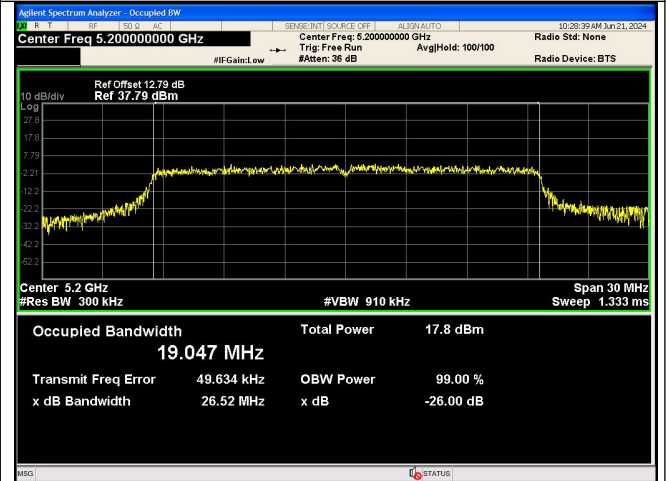

IEEE 802.11ax Channel 40 20MHz Antenna 0_RU&Index SU