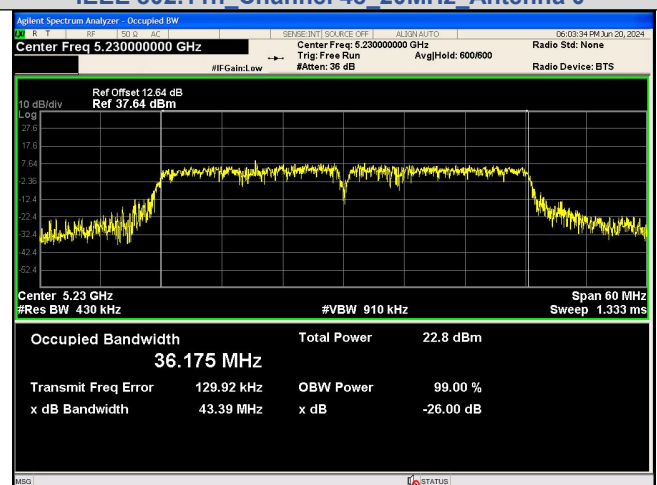

Test Graphs

IEEE 802.11n Channel 40 20MHz Antenna 0

IEEE 802.11n Channel 48 20MHz Antenna 0

IEEE 802.11n Channel 38 40MHz Antenna 0

IEEE 802.11n Channel 46 40MHz Antenna 0

IEEE 802.11ac Channel 36 20MHz Antenna 0