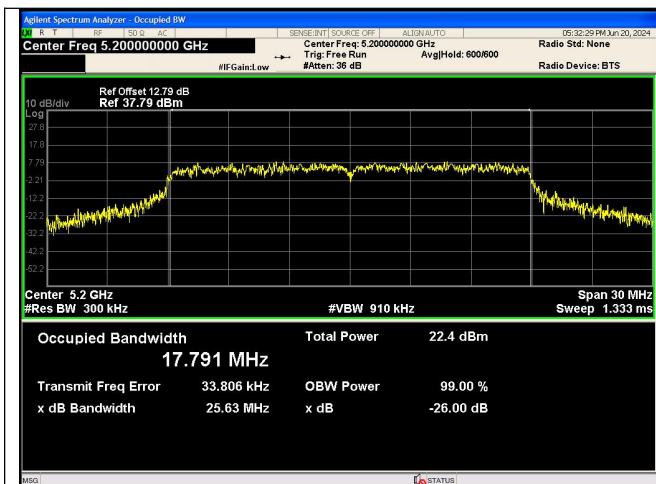

IEEE 802.11n Channel 40 20MHz Antenna 0