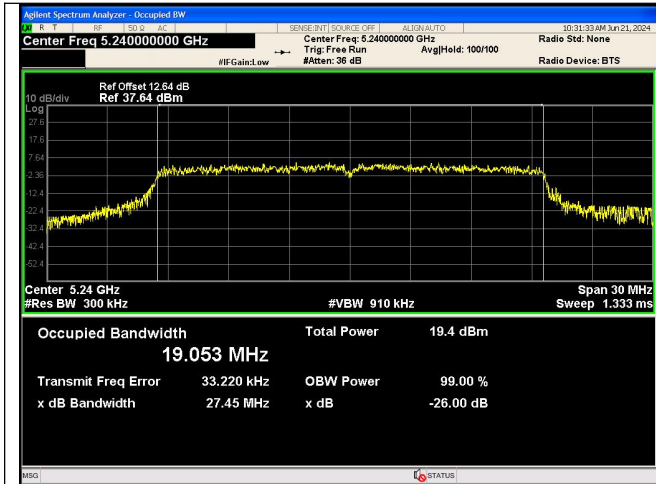

IEEE 802.11ax_Channel 48_20MHz_Antenna
0_RU&Index SU