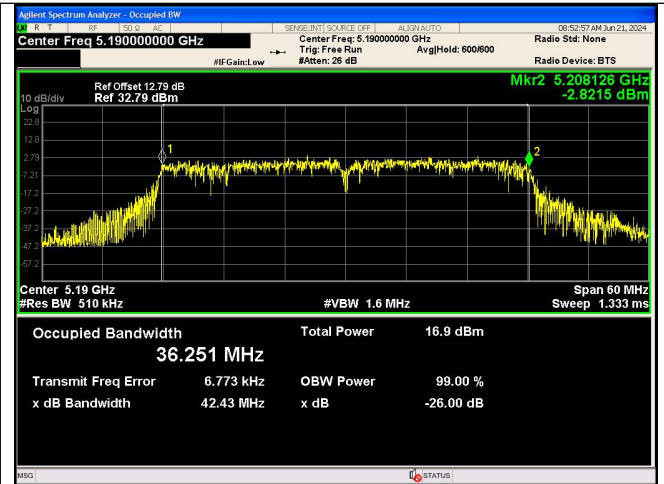

IEEE 802.11n Channel 40 20MHz Antenna 0

IEEE 802.11n Channel 48 20MHz Antenna 0

IEEE 802.11n Channel 38 40MHz Antenna 0

IEEE 802.11n Channel 46 40MHz Antenna 0

IEEE 802.11ac Channel 36 20MHz Antenna 0

IEEE 802.11ac Channel 40 20MHz Antenna 0

IEEE 802.11ax Channel 36 20MHz Antenna 0_RU&Index SU

IEEE 802.11ax Channel 40 20MHz Antenna 0_RU&Index SU

IEEE 802.11ax_Channel 48_20MHz_Antenna
 0_RU&Index SU

IEEE 802.11ax_Channel 38_40MHz_Antenna
 0_RU&Index SU