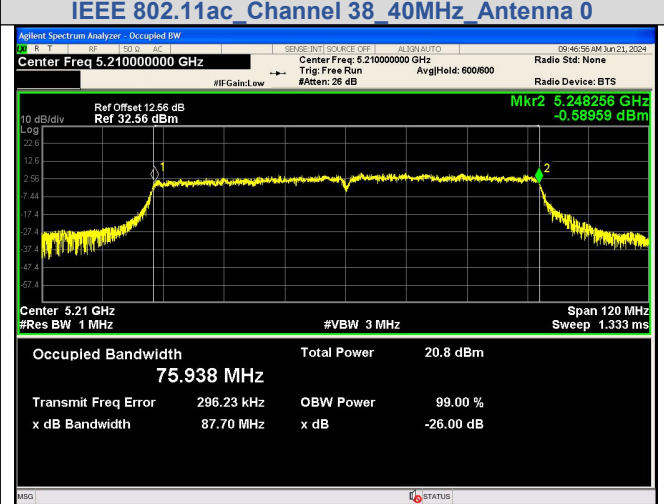

IEEE 802.11n Channel 40 20MHz Antenna 0

IEEE 802.11n Channel 48 20MHz Antenna 0

IEEE 802.11n Channel 38 40MHz Antenna 0

IEEE 802.11n Channel 46 40MHz Antenna 0

IEEE 802.11ac Channel 36 20MHz Antenna 0

IEEE 802.11ac Channel 40 20MHz Antenna 0

IEEE 802.11ax Channel 36 20MHz Antenna 0_RU&Index SU

IEEE 802.11ax Channel 40 20MHz Antenna 0_RU&Index SU

IEEE 802.11ax_Channel 48_20MHz_Antenna
 0_RU&Index SU

IEEE 802.11ax_Channel 38_40MHz_Antenna
 0_RU&Index SU