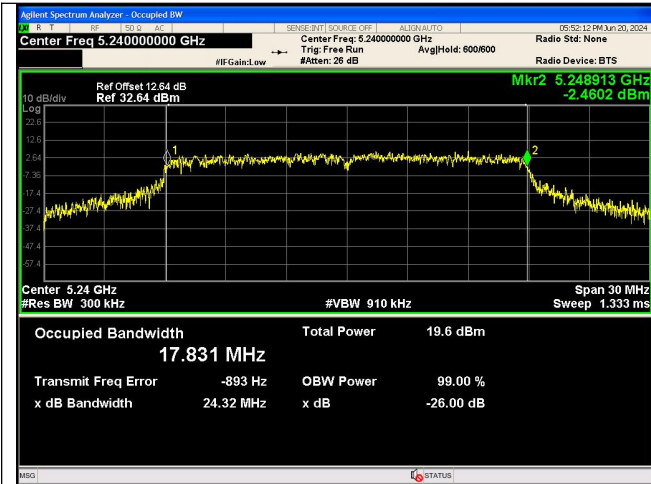

IEEE 802.11n Channel 40 20MHz Antenna 0

IEEE 802.11n Channel 48 20MHz Antenna 0

IEEE 802.11n Channel 38 40MHz Antenna 0

IEEE 802.11n Channel 46 40MHz Antenna 0

IEEE 802.11ac Channel 36 20MHz Antenna 0

IEEE 802.11ac Channel 40 20MHz Antenna 0

IEEE 802.11ax Channel 36 20MHz Antenna 0_RU&Index SU

IEEE 802.11ax Channel 40 20MHz Antenna 0_RU&Index SU

IEEE 802.11ax_Channel 48_20MHz_Antenna
 0_RU&Index SU

IEEE 802.11ax_Channel 38_40MHz_Antenna
 0_RU&Index SU