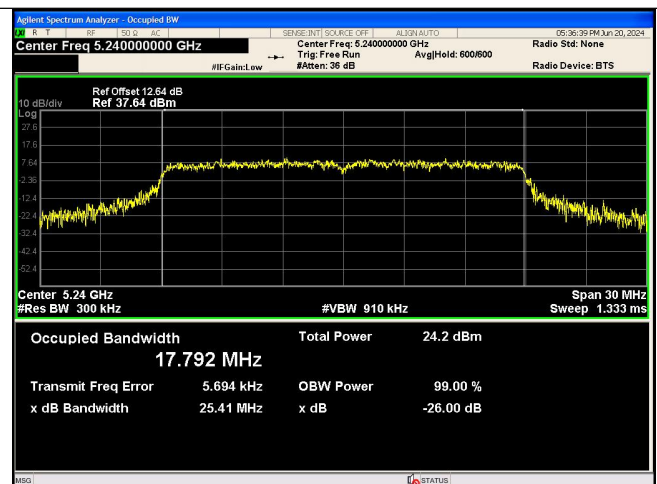

IEEE 802.11n Channel 48 20MHz Antenna 0