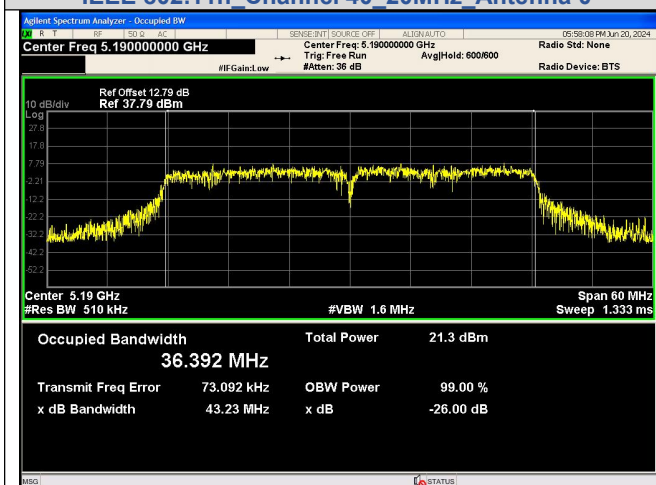

Test Graphs

IEEE 802.11n Channel 40 20MHz Antenna 0

IEEE 802.11n Channel 48 20MHz Antenna 0

IEEE 802.11n Channel 38 40MHz Antenna 0

IEEE 802.11n Channel 46 40MHz Antenna 0

IEEE 802.11ac Channel 36 20MHz Antenna 0