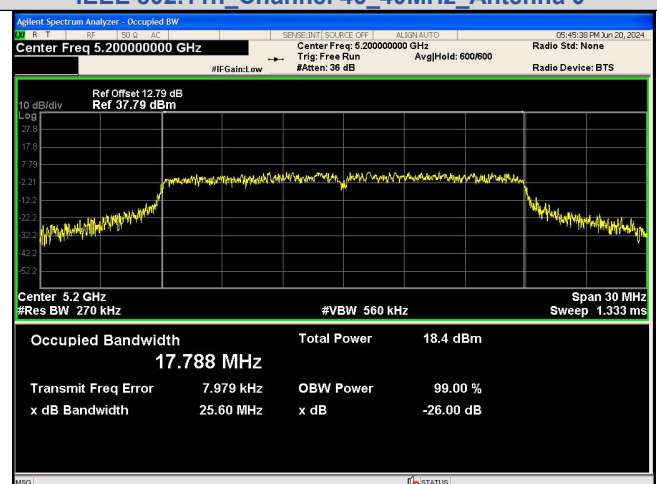

Test Graphs

IEEE 802.11n Channel 40 20MHz Antenna 0

IEEE 802.11n Channel 48 20MHz Antenna 0

IEEE 802.11n Channel 38 40MHz Antenna 0

IEEE 802.11n Channel 46 40MHz Antenna 0

IEEE 802.11ac Channel 36 20MHz Antenna 0

IEEE 802.11ac Channel 40 20MHz Antenna 0

IEEE 802.11ac Channel 48 20MHz Antenna 0

IEEE 802.11ac Channel 38 40MHz Antenna 0

IEEE 802.11ac Channel 46 40MHz Antenna 0

IEEE 802.11ac Channel 42 80MHz Antenna 0