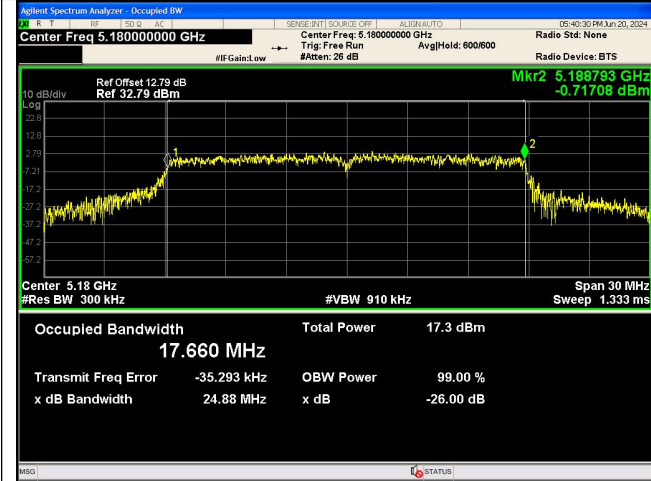

IEEE 802.11n Channel 40 20MHz Antenna 0

IEEE 802.11n Channel 48 20MHz Antenna 0

IEEE 802.11n Channel 38 40MHz Antenna 0

IEEE 802.11n Channel 46 40MHz Antenna 0

IEEE 802.11ac Channel 36 20MHz Antenna 0

IEEE 802.11ac Channel 40 20MHz Antenna 0

IEEE 802.11ax Channel 36 20MHz Antenna 0_RU&Index SU

IEEE 802.11ax Channel 40 20MHz Antenna 0_RU&Index SU

IEEE 802.11ax_Channel 48_20MHz_Antenna
 0_RU&Index SU

IEEE 802.11ax_Channel 38_40MHz_Antenna
 0_RU&Index SU