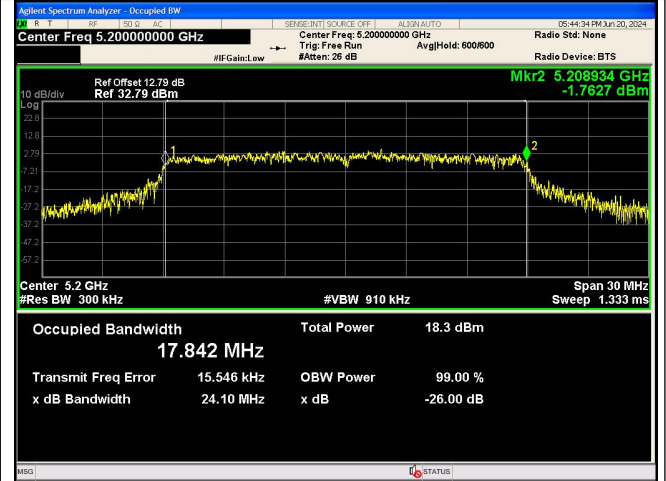

IEEE 802.11n Channel 40 20MHz Antenna 0

IEEE 802.11n Channel 48 20MHz Antenna 0

IEEE 802.11n Channel 38 40MHz Antenna 0

IEEE 802.11n Channel 46 40MHz Antenna 0

IEEE 802.11ac Channel 36 20MHz Antenna 0

IEEE 802.11ac Channel 40 20MHz Antenna 0

IEEE 802.11ax Channel 36 20MHz Antenna 0_RU&Index SU

IEEE 802.11ax Channel 40 20MHz Antenna 0_RU&Index SU

IEEE 802.11ax_Channel 48_20MHz_Antenna
 0_RU&Index SU

IEEE 802.11ax_Channel 38_40MHz_Antenna
 0_RU&Index SU