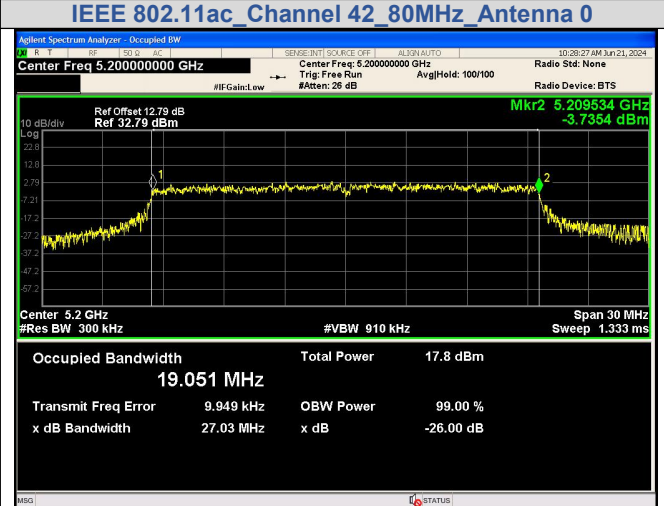

IEEE 802.11n Channel 40 20MHz Antenna 0

IEEE 802.11n Channel 48 20MHz Antenna 0

IEEE 802.11n Channel 38 40MHz Antenna 0

IEEE 802.11n Channel 46 40MHz Antenna 0

IEEE 802.11ac Channel 36 20MHz Antenna 0

IEEE 802.11ac Channel 40 20MHz Antenna 0

IEEE 802.11ax Channel 36 20MHz Antenna 0_RU&Index SU

IEEE 802.11ax Channel 40 20MHz Antenna 0_RU&Index SU

IEEE 802.11ax_Channel 48_20MHz_Antenna
 0_RU&Index SU

IEEE 802.11ax_Channel 38_40MHz_Antenna
 0_RU&Index SU