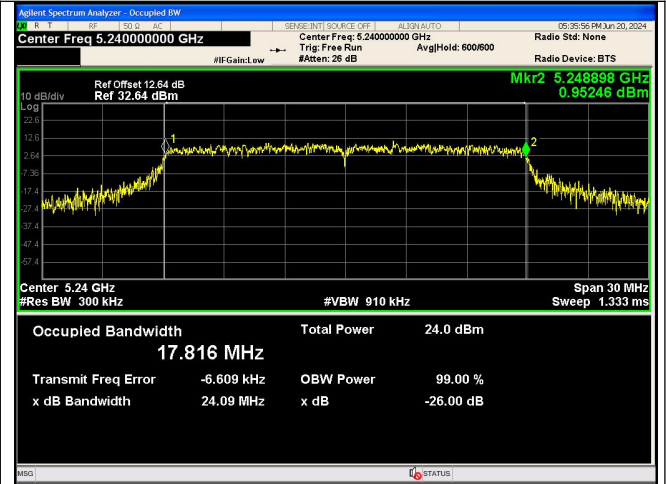

IEEE 802.11n Channel 40 20MHz Antenna 0

IEEE 802.11n Channel 48 20MHz Antenna 0

IEEE 802.11n Channel 38 40MHz Antenna 0

IEEE 802.11n Channel 46 40MHz Antenna 0

IEEE 802.11ac Channel 36 20MHz Antenna 0

IEEE 802.11ac Channel 40 20MHz Antenna 0

IEEE 802.11ax Channel 36 20MHz Antenna 0_RU&Index SU

IEEE 802.11ax Channel 40 20MHz Antenna 0_RU&Index SU

IEEE 802.11ax_Channel 48_20MHz_Antenna
 0_RU&Index SU

IEEE 802.11ax_Channel 38_40MHz_Antenna
 0_RU&Index SU