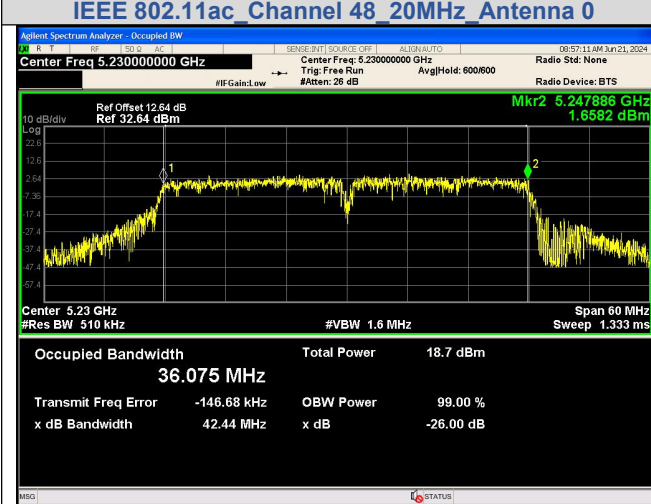

IEEE 802.11n Channel 40 20MHz Antenna 0

IEEE 802.11n Channel 48 20MHz Antenna 0

IEEE 802.11n Channel 38 40MHz Antenna 0

IEEE 802.11n Channel 46 40MHz Antenna 0

IEEE 802.11ac Channel 36 20MHz Antenna 0

IEEE 802.11ac Channel 40 20MHz Antenna 0

IEEE 802.11ax Channel 36 20MHz Antenna 0_RU&Index SU

IEEE 802.11ax Channel 40 20MHz Antenna 0_RU&Index SU

IEEE 802.11ax_Channel 48_20MHz_Antenna
 0_RU&Index SU

IEEE 802.11ax_Channel 38_40MHz_Antenna
 0_RU&Index SU