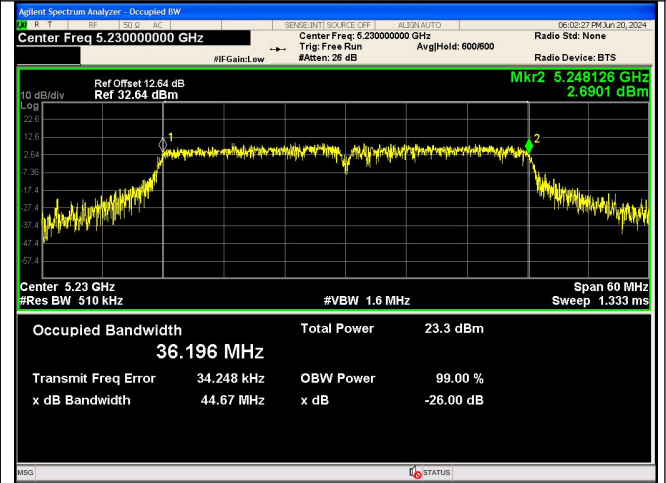

IEEE 802.11n Channel 40 20MHz Antenna 0

IEEE 802.11n Channel 48 20MHz Antenna 0

IEEE 802.11n Channel 38 40MHz Antenna 0

IEEE 802.11n Channel 46 40MHz Antenna 0

IEEE 802.11ac Channel 36 20MHz Antenna 0

IEEE 802.11ac Channel 40 20MHz Antenna 0

IEEE 802.11ax Channel 36 20MHz Antenna 0_RU&Index SU

IEEE 802.11ax Channel 40 20MHz Antenna 0_RU&Index SU

IEEE 802.11ax_Channel 48_20MHz_Antenna
 0_RU&Index SU

IEEE 802.11ax_Channel 38_40MHz_Antenna
 0_RU&Index SU