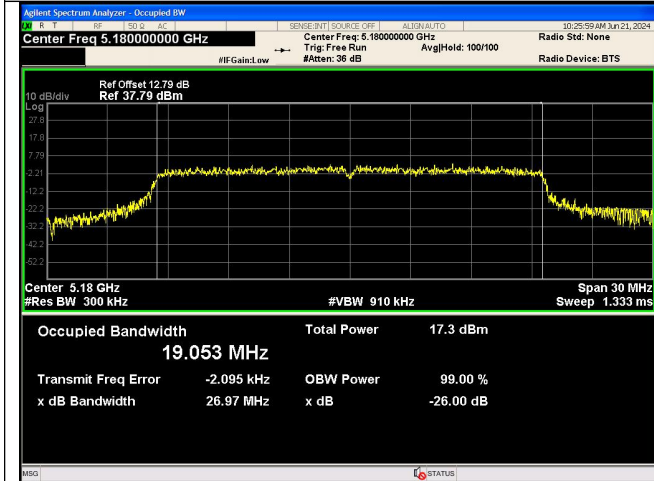

IEEE 802.11ac Channel 40 20MHz Antenna 0

IEEE 802.11ac Channel 48 20MHz Antenna 0

IEEE 802.11ac Channel 38 40MHz Antenna 0

IEEE 802.11ac Channel 46 40MHz Antenna 0

IEEE 802.11ac Channel 42 80MHz Antenna 0