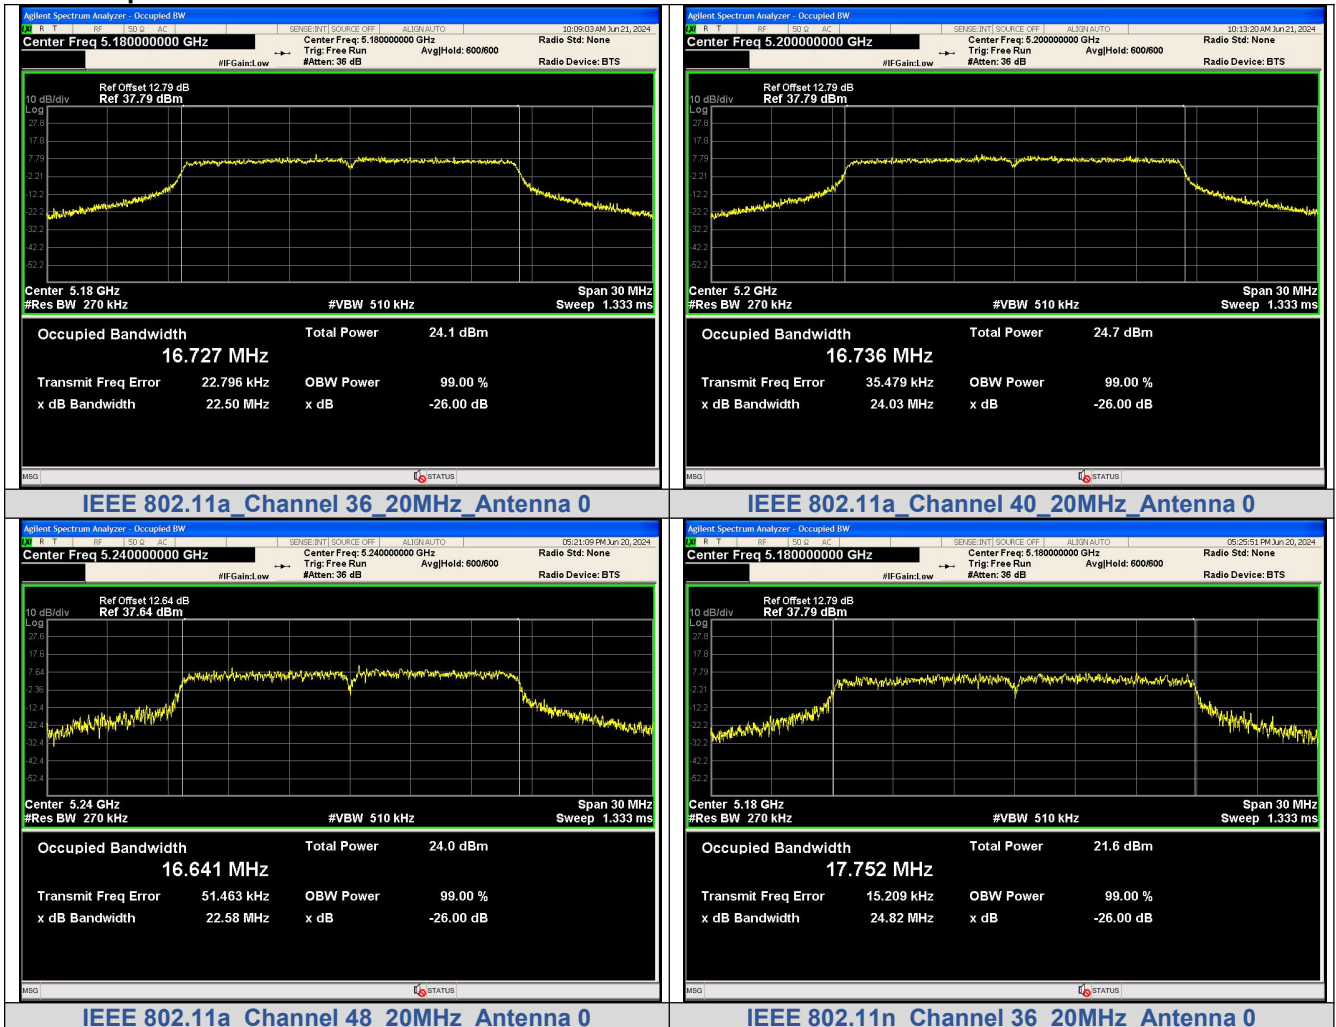

APPENDIX V.26dB Bandwidth

Test Result

Mode	Channel	RU & Index	Ant.	Center Frequency (MHz)	26 dB Bandwidth (MHz)	RBW/EBW
IEEE 802.11a	36	N/A	0	5180	22.50	1.15
	40			5200	24.03	1.08
	48			5240	22.58	1.14
IEEE 802.11n_20	36			5180	24.82	1.07
	40			5200	25.63	1.17
	48			5240	25.41	1.18
IEEE 802.11n_40	38			5190	43.23	1.18
	46			5230	43.39	1.02
IEEE 802.11ac_20	36			5180	24.60	1.09
	40			5200	25.60	1.05
	48			5240	26.70	1.12
IEEE 802.11ac_40	38			5190	43.31	1.18
	46	5230	44.58	1.14		
IEEE 802.11ac_80	42	5210	88.19	1.13		
	36	5180	26.97	1.11		
IEEE 802.11ax_20	40	SU	5200	26.52	1.13	
	48		5240	27.45	1.09	
	38		5190	49.08	1.09	
IEEE 802.11ax_40	46		5230	45.48	1.12	

Test Graphs