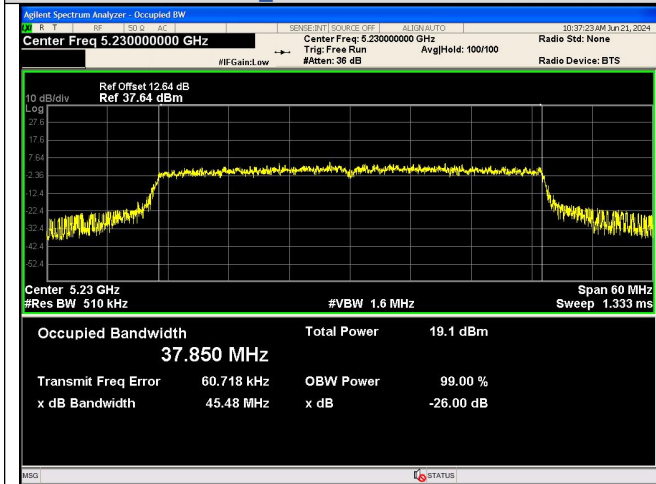

IEEE 802.11ax Channel 36 20MHz Antenna 0_RU&Index SU

IEEE 802.11ax Channel 40 20MHz Antenna 0_RU&Index SU

IEEE 802.11ax_Channel 48_20MHz_Antenna
 0_RU&Index SU

IEEE 802.11ax_Channel 38_40MHz_Antenna
 0_RU&Index SU