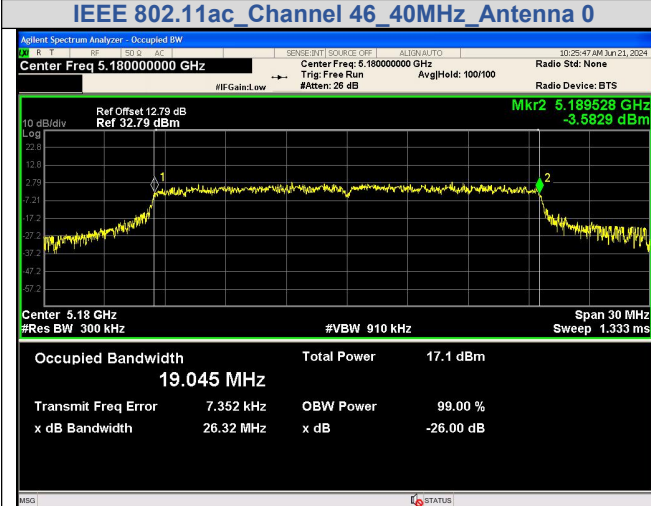

IEEE 802.11n Channel 40 20MHz Antenna 0

IEEE 802.11n Channel 48 20MHz Antenna 0

IEEE 802.11n Channel 38 40MHz Antenna 0

IEEE 802.11n Channel 46 40MHz Antenna 0

IEEE 802.11ac Channel 36 20MHz Antenna 0

IEEE 802.11ac Channel 40 20MHz Antenna 0

IEEE 802.11ax Channel 36 20MHz Antenna 0_RU&Index SU

IEEE 802.11ax Channel 40 20MHz Antenna 0_RU&Index SU

IEEE 802.11ax_Channel 48_20MHz_Antenna
 0_RU&Index SU

IEEE 802.11ax_Channel 38_40MHz_Antenna
 0_RU&Index SU