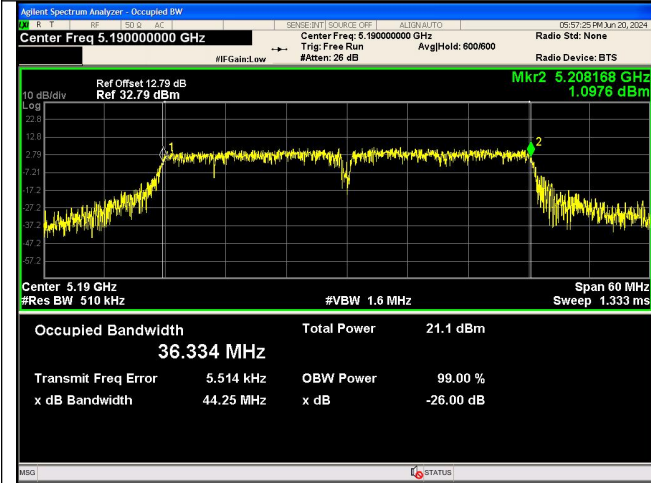

IEEE 802.11n Channel 40 20MHz Antenna 0

IEEE 802.11n Channel 48 20MHz Antenna 0

IEEE 802.11n Channel 38 40MHz Antenna 0

IEEE 802.11n Channel 46 40MHz Antenna 0

IEEE 802.11ac Channel 36 20MHz Antenna 0

IEEE 802.11ac Channel 40 20MHz Antenna 0

IEEE 802.11ax Channel 36 20MHz Antenna 0_RU&Index SU

IEEE 802.11ax Channel 40 20MHz Antenna 0_RU&Index SU

IEEE 802.11ax_Channel 48_20MHz_Antenna
 0_RU&Index SU

IEEE 802.11ax_Channel 38_40MHz_Antenna
 0_RU&Index SU