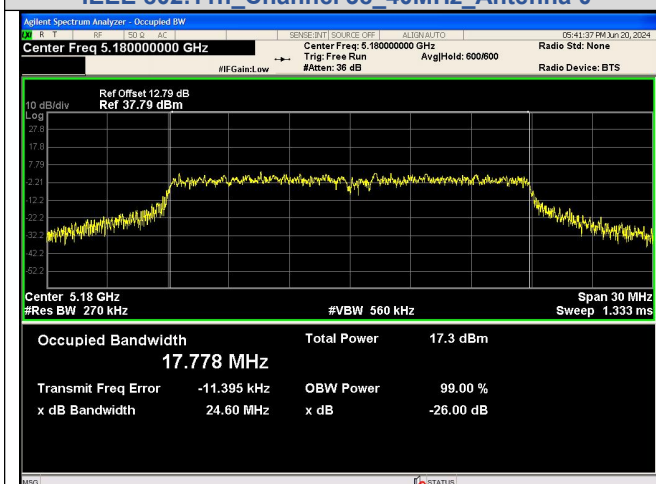

Test Graphs

IEEE 802.11n Channel 40 20MHz Antenna 0

IEEE 802.11n Channel 48 20MHz Antenna 0

IEEE 802.11n Channel 38 40MHz Antenna 0

IEEE 802.11n Channel 46 40MHz Antenna 0

IEEE 802.11ac Channel 36 20MHz Antenna 0