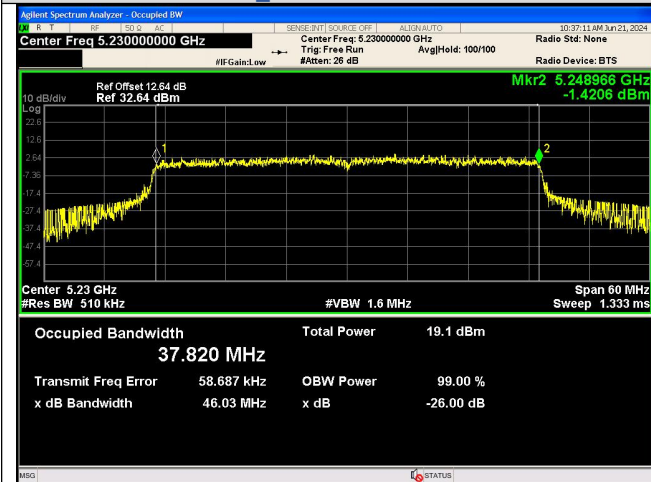

IEEE 802.11ax Channel 36 20MHz Antenna 0_RU&Index SU

IEEE 802.11ax Channel 40 20MHz Antenna 0_RU&Index SU

IEEE 802.11ax_Channel 48_20MHz_Antenna
 0_RU&Index SU

IEEE 802.11ax_Channel 38_40MHz_Antenna
 0_RU&Index SU