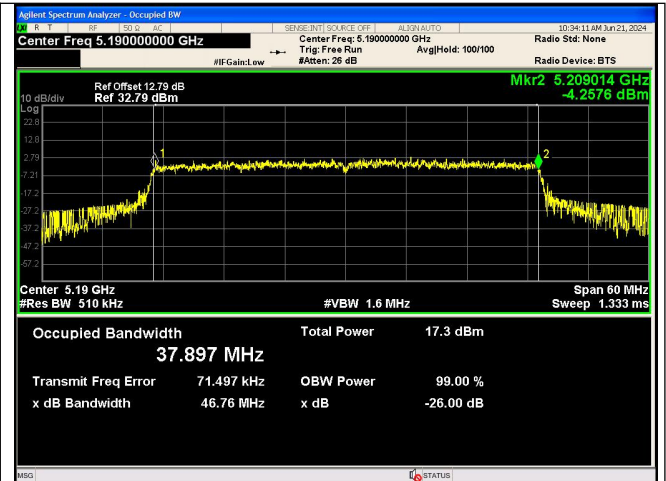

IEEE 802.11n Channel 40 20MHz Antenna 0

IEEE 802.11n Channel 48 20MHz Antenna 0

IEEE 802.11n Channel 38 40MHz Antenna 0

IEEE 802.11n Channel 46 40MHz Antenna 0

IEEE 802.11ac Channel 36 20MHz Antenna 0

IEEE 802.11ac Channel 40 20MHz Antenna 0

IEEE 802.11ax Channel 36 20MHz Antenna 0_RU&Index SU

IEEE 802.11ax Channel 40 20MHz Antenna 0_RU&Index SU

IEEE 802.11ax_Channel 48_20MHz_Antenna
 0_RU&Index SU

IEEE 802.11ax_Channel 38_40MHz_Antenna
 0_RU&Index SU