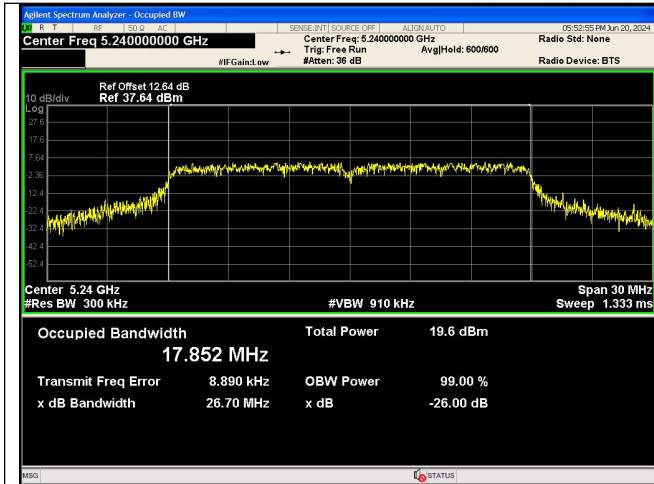

IEEE 802.11ac Channel 48 20MHz Antenna 0