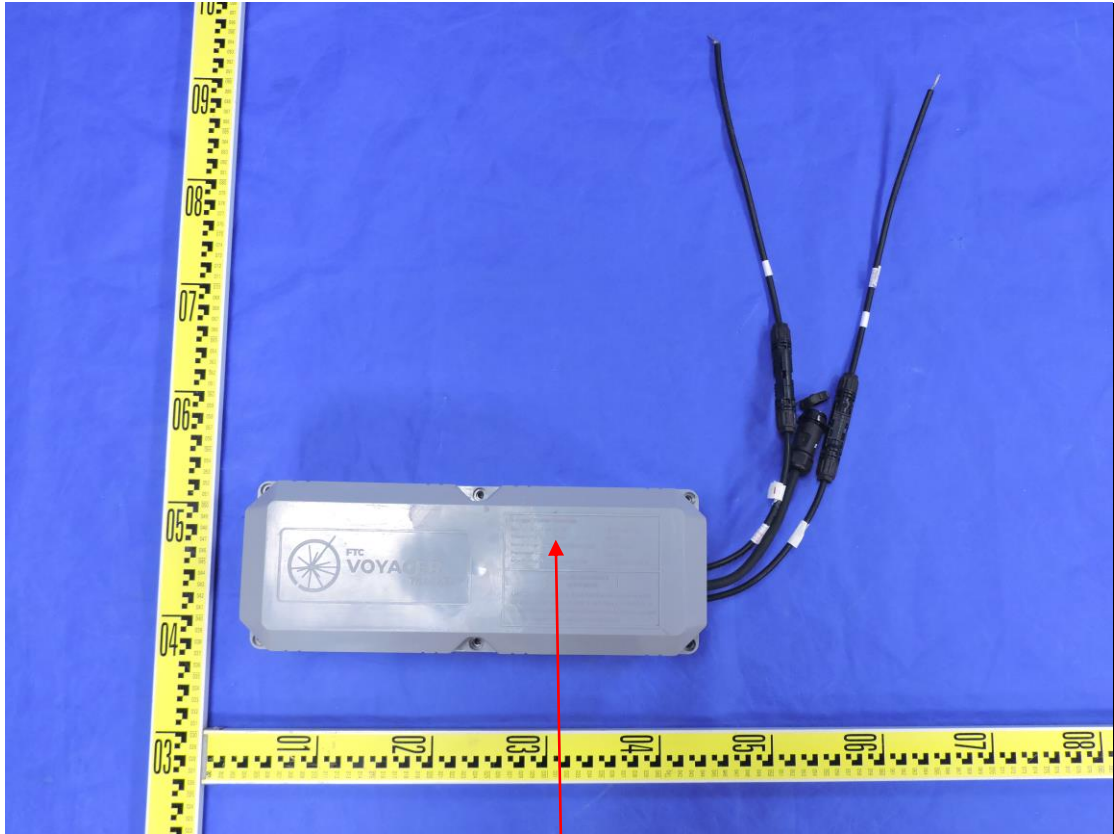

# FCC Label

Rover Controller  
Rover 840300  
FCC ID: 2A319-840300

40mm\*20mm