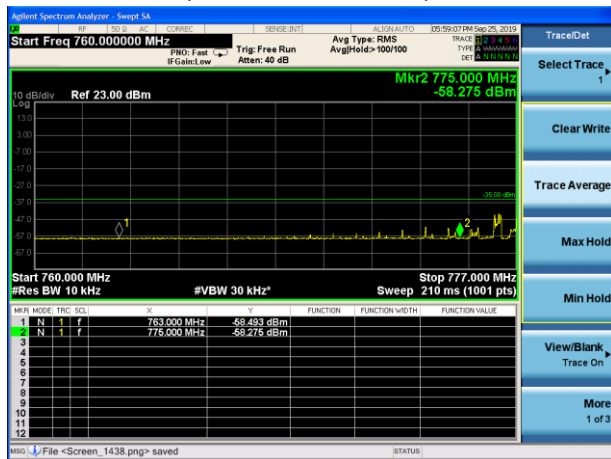

LTE Band 13 QPSK 10MHz CH-Low, 1 RB (763MHz ~775MHz)

LTE Band 13 QPSK 10MHz CH-Low, 1 RB (793MHz ~805MHz)

LTE Band 13 QPSK 10MHz CH-Low, 100%RB (763MHz ~775MHz)

LTE Band 13 QPSK 10MHz CH-Low, 100%RB (793MHz ~805MHz)

LTE Band 13 16QAM 5MHz CH-Low, 1 RB (763MHz ~775MHz)

LTE Band 13 16QAM 5MHz CH-Low, 1 RB (793MHz ~805MHz)

LTE Band 13 16QAM 5MHz CH-Low, 100%RB (763MHz ~775MHz)

LTE Band 13 16QAM 5MHz CH-Low, 100%RB (793MHz ~805MHz)

LTE Band 13 16QAM 10MHz CH-Low, 1 RB (763MHz ~775MHz)

LTE Band 13 16QAM 10MHz CH-Low, 1 RB (793MHz ~805MHz)

LTE Band 13 16QAM 10MHz CH-Low, 100%RB (763MHz ~775MHz)

LTE Band 13 16QAM 10MHz CH-Low, 100%RB (793MHz ~805MHz)