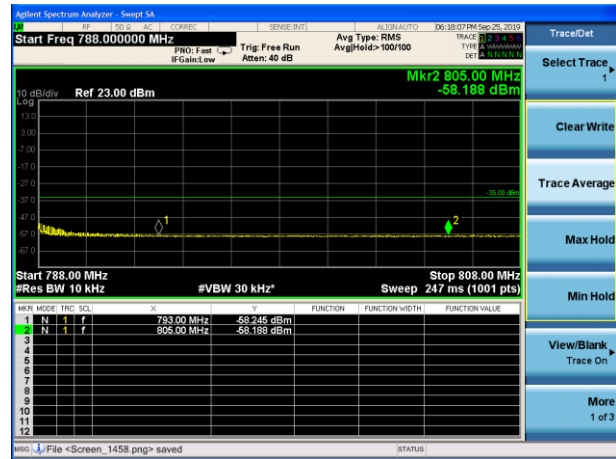

LTE Band 13 QPSK 10MHz CH-Low, 1 RB (763MHz ~775MHz)

LTE Band 13 QPSK 10MHz CH-Low, 1 RB (793MHz ~805MHz)

LTE Band 13 QPSK 10MHz CH-Low, 100%RB (763MHz ~775MHz)

LTE Band 13 QPSK 10MHz CH-Low, 100%RB (793MHz ~805MHz)

LTE Band 13 16QAM 5MHz CH-Low, 1 RB (763MHz ~775MHz)

LTE Band 13 16QAM 5MHz CH-Low, 1 RB (793MHz ~805MHz)

LTE Band 13 16QAM 5MHz CH-Low, 100%RB (763MHz ~775MHz)

LTE Band 13 16QAM 5MHz CH-Low, 100%RB (793MHz ~805MHz)

LTE Band 13 16QAM 10MHz CH-Low, 1 RB (763MHz ~775MHz)

LTE Band 13 16QAM 10MHz CH-Low, 1 RB (793MHz ~805MHz)

LTE Band 13 16QAM 10MHz CH-Low, 100%RB (763MHz ~775MHz)

LTE Band 13 16QAM 10MHz CH-Low, 100%RB (793MHz ~805MHz)