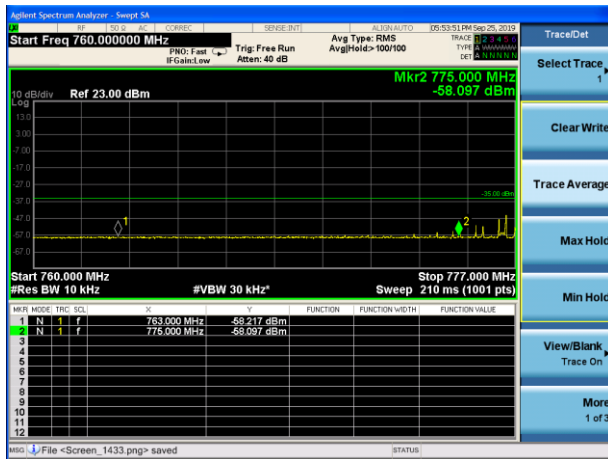

LTE Band 13 QPSK 5MHz CH-Low, 1 RB (763MHz ~775MHz)

LTE Band 13 QPSK 5MHz CH-Low, 1 RB (793MHz ~805MHz)

LTE Band 13 QPSK 5MHz CH-Low, 100%RB (763MHz ~775MHz)

LTE Band 13 QPSK 5MHz CH-Low, 100%RB (793MHz ~805MHz)

LTE Band 13 QPSK 10MHz CH-Low, 1 RB (763MHz ~775MHz)

LTE Band 13 QPSK 10MHz CH-Low, 1 RB (793MHz ~805MHz)

LTE Band 13 QPSK 10MHz CH-Low, 100%RB (763MHz ~775MHz)

LTE Band 13 QPSK 10MHz CH-Low, 100%RB (793MHz ~805MHz)

LTE Band 13 16QAM 5MHz CH-Low, 1 RB (763MHz ~775MHz)

LTE Band 13 16QAM 5MHz CH-Low, 1 RB (793MHz ~805MHz)

LTE Band 13 16QAM 5MHz CH-Low, 100%RB (763MHz ~775MHz)

LTE Band 13 16QAM 5MHz CH-Low, 100%RB (793MHz ~805MHz)

LTE Band 13 16QAM 10MHz CH-Low, 1 RB (763MHz ~775MHz)

LTE Band 13 16QAM 10MHz CH-Low, 1 RB (793MHz ~805MHz)

LTE Band 13 16QAM 10MHz CH-Low, 100%RB (763MHz ~775MHz)

LTE Band 13 16QAM 10MHz CH-Low, 100%RB (793MHz ~805MHz)