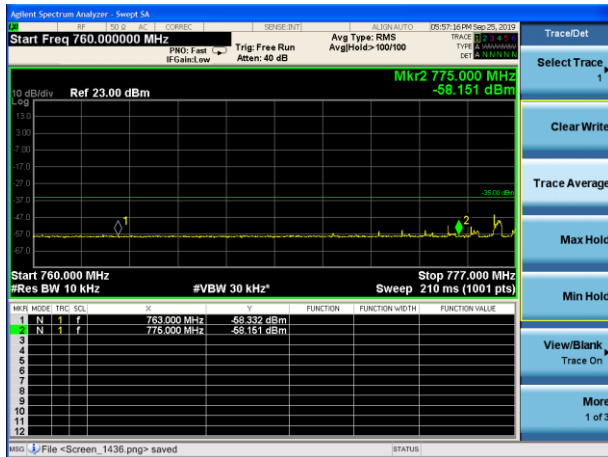

LTE Band 13 QPSK 5MHz CH-Low, 1 RB (763MHz ~775MHz)

LTE Band 13 QPSK 5MHz CH-Low, 1 RB (793MHz ~805MHz)

LTE Band 13 QPSK 5MHz CH-Low, 100%RB (763MHz ~775MHz)

LTE Band 13 QPSK 5MHz CH-Low, 100%RB (793MHz ~805MHz)

LTE Band 13 QPSK 10MHz CH-Low, 1 RB (763MHz ~775MHz)

LTE Band 13 QPSK 10MHz CH-Low, 1 RB (793MHz ~805MHz)

LTE Band 13 QPSK 10MHz CH-Low, 100%RB (763MHz ~775MHz)

LTE Band 13 QPSK 10MHz CH-Low, 100%RB (793MHz ~805MHz)

LTE Band 13 16QAM 5MHz CH-Low, 1 RB (763MHz ~775MHz)

LTE Band 13 16QAM 5MHz CH-Low, 1 RB (793MHz ~805MHz)

LTE Band 13 16QAM 5MHz CH-Low, 100%RB (763MHz ~775MHz)

LTE Band 13 16QAM 5MHz CH-Low, 100%RB (793MHz ~805MHz)

LTE Band 13 16QAM 10MHz CH-Low, 1 RB (763MHz ~775MHz)

LTE Band 13 16QAM 10MHz CH-Low, 1 RB (793MHz ~805MHz)

LTE Band 13 16QAM 10MHz CH-Low, 100%RB (763MHz ~775MHz)

LTE Band 13 16QAM 10MHz CH-Low, 100%RB (793MHz ~805MHz)