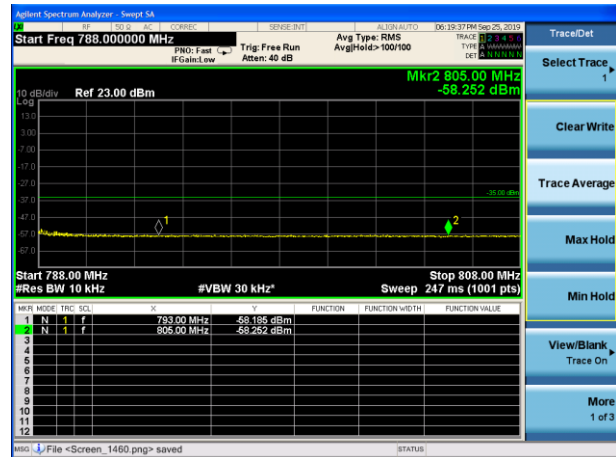

LTE Band 13 QPSK 5MHz CH-Low, 1 RB (763MHz ~775MHz)

LTE Band 13 QPSK 5MHz CH-Low, 1 RB (793MHz ~805MHz)

LTE Band 13 QPSK 5MHz CH-Low, 100%RB (763MHz ~775MHz)

LTE Band 13 QPSK 5MHz CH-Low, 100%RB (793MHz ~805MHz)

LTE Band 13 QPSK 10MHz CH-Low, 1 RB (763MHz ~775MHz)

LTE Band 13 QPSK 10MHz CH-Low, 1 RB (793MHz ~805MHz)

LTE Band 13 QPSK 10MHz CH-Low, 100%RB (763MHz ~775MHz)

LTE Band 13 QPSK 10MHz CH-Low, 100%RB (793MHz ~805MHz)

LTE Band 13 16QAM 5MHz CH-Low, 1 RB (763MHz ~775MHz)

LTE Band 13 16QAM 5MHz CH-Low, 1 RB (793MHz ~805MHz)

LTE Band 13 16QAM 5MHz CH-Low, 100%RB (763MHz ~775MHz)

LTE Band 13 16QAM 5MHz CH-Low, 100%RB (793MHz ~805MHz)

LTE Band 13 16QAM 10MHz CH-Low, 1 RB (763MHz ~775MHz)

LTE Band 13 16QAM 10MHz CH-Low, 1 RB (793MHz ~805MHz)

LTE Band 13 16QAM 10MHz CH-Low, 100%RB (763MHz ~775MHz)

LTE Band 13 16QAM 10MHz CH-Low, 100%RB (793MHz ~805MHz)