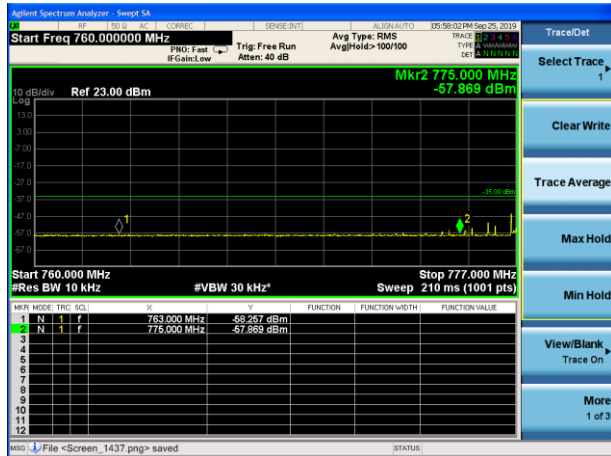

LTE Band 13 QPSK 10MHz CH-Low, 1 RB (763MHz ~775MHz)

LTE Band 13 QPSK 10MHz CH-Low, 1 RB (793MHz ~805MHz)

LTE Band 13 QPSK 10MHz CH-Low, 100%RB (763MHz ~775MHz)

LTE Band 13 QPSK 10MHz CH-Low, 100%RB (793MHz ~805MHz)

LTE Band 13 16QAM 5MHz CH-Low, 1 RB (763MHz ~775MHz)

LTE Band 13 16QAM 5MHz CH-Low, 1 RB (793MHz ~805MHz)

LTE Band 13 16QAM 5MHz CH-Low, 100%RB (763MHz ~775MHz)

LTE Band 13 16QAM 5MHz CH-Low, 100%RB (793MHz ~805MHz)

LTE Band 13 16QAM 10MHz CH-Low, 1 RB (763MHz ~775MHz)

LTE Band 13 16QAM 10MHz CH-Low, 1 RB (793MHz ~805MHz)

LTE Band 13 16QAM 10MHz CH-Low, 100%RB (763MHz ~775MHz)

LTE Band 13 16QAM 10MHz CH-Low, 100%RB (793MHz ~805MHz)