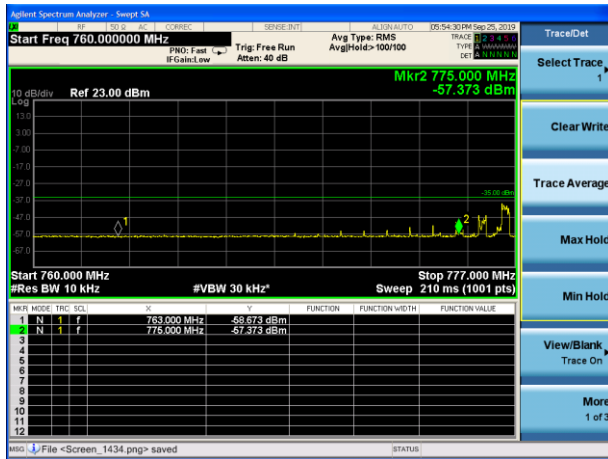

LTE Band 13 QPSK 5MHz CH-Low, 1 RB (763MHz ~775MHz)

LTE Band 13 QPSK 5MHz CH-Low, 1 RB (793MHz ~805MHz)

LTE Band 13 QPSK 5MHz CH-Low, 100%RB (763MHz ~775MHz)

LTE Band 13 QPSK 5MHz CH-Low, 100%RB (793MHz ~805MHz)

LTE Band 13 QPSK 10MHz CH-Low, 1 RB (763MHz ~775MHz)

LTE Band 13 QPSK 10MHz CH-Low, 1 RB (793MHz ~805MHz)

LTE Band 13 QPSK 10MHz CH-Low, 100%RB (763MHz ~775MHz)

LTE Band 13 QPSK 10MHz CH-Low, 100%RB (793MHz ~805MHz)

LTE Band 13 16QAM 5MHz CH-Low, 1 RB (763MHz ~775MHz)

LTE Band 13 16QAM 5MHz CH-Low, 1 RB (793MHz ~805MHz)

LTE Band 13 16QAM 5MHz CH-Low, 100%RB (763MHz ~775MHz)

LTE Band 13 16QAM 5MHz CH-Low, 100%RB (793MHz ~805MHz)

LTE Band 13 16QAM 10MHz CH-Low, 1 RB (763MHz ~775MHz)

LTE Band 13 16QAM 10MHz CH-Low, 1 RB (793MHz ~805MHz)

LTE Band 13 16QAM 10MHz CH-Low, 100%RB (763MHz ~775MHz)

LTE Band 13 16QAM 10MHz CH-Low, 100%RB (793MHz ~805MHz)