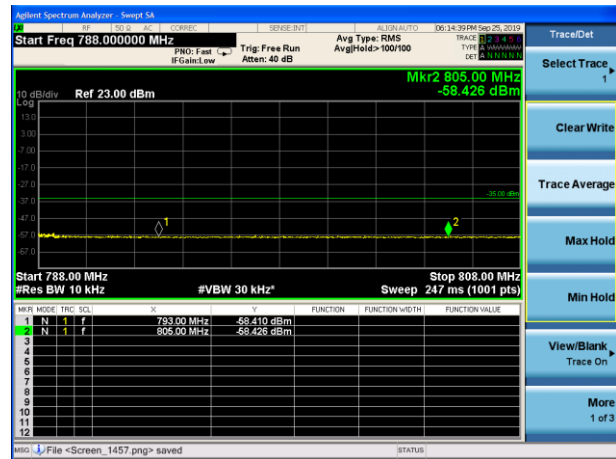

LTE Band 13 QPSK 5MHz CH-Low, 1 RB (763MHz ~775MHz)

LTE Band 13 QPSK 5MHz CH-Low, 1 RB (793MHz ~805MHz)

LTE Band 13 QPSK 5MHz CH-Low, 100%RB (763MHz ~775MHz)

LTE Band 13 QPSK 5MHz CH-Low, 100%RB (793MHz ~805MHz)

LTE Band 13 QPSK 10MHz CH-Low, 1 RB (763MHz ~775MHz)

LTE Band 13 QPSK 10MHz CH-Low, 1 RB (793MHz ~805MHz)

LTE Band 13 QPSK 10MHz CH-Low, 100%RB (763MHz ~775MHz)

LTE Band 13 QPSK 10MHz CH-Low, 100%RB (793MHz ~805MHz)

LTE Band 13 16QAM 5MHz CH-Low, 1 RB (763MHz ~775MHz)

LTE Band 13 16QAM 5MHz CH-Low, 1 RB (793MHz ~805MHz)

LTE Band 13 16QAM 5MHz CH-Low, 100%RB (763MHz ~775MHz)

LTE Band 13 16QAM 5MHz CH-Low, 100%RB (793MHz ~805MHz)

LTE Band 13 16QAM 10MHz CH-Low, 1 RB (763MHz ~775MHz)

LTE Band 13 16QAM 10MHz CH-Low, 1 RB (793MHz ~805MHz)

LTE Band 13 16QAM 10MHz CH-Low, 100%RB (763MHz ~775MHz)

LTE Band 13 16QAM 10MHz CH-Low, 100%RB (793MHz ~805MHz)