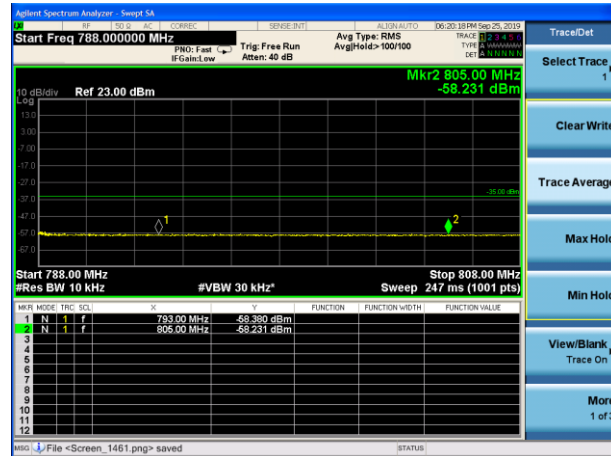

LTE Band 13 QPSK 10MHz CH-Low, 1 RB (763MHz ~775MHz)

LTE Band 13 QPSK 10MHz CH-Low, 1 RB (793MHz ~805MHz)

LTE Band 13 QPSK 10MHz CH-Low, 100%RB (763MHz ~775MHz)

LTE Band 13 QPSK 10MHz CH-Low, 100%RB (793MHz ~805MHz)

LTE Band 13 16QAM 5MHz CH-Low, 1 RB (763MHz ~775MHz)

LTE Band 13 16QAM 5MHz CH-Low, 1 RB (793MHz ~805MHz)

LTE Band 13 16QAM 5MHz CH-Low, 100%RB (763MHz ~775MHz)

LTE Band 13 16QAM 5MHz CH-Low, 100%RB (793MHz ~805MHz)

LTE Band 13 16QAM 10MHz CH-Low, 1 RB (763MHz ~775MHz)

LTE Band 13 16QAM 10MHz CH-Low, 1 RB (793MHz ~805MHz)

LTE Band 13 16QAM 10MHz CH-Low, 100%RB (763MHz ~775MHz)

LTE Band 13 16QAM 10MHz CH-Low, 100%RB (793MHz ~805MHz)