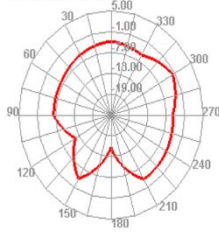

# Antenna Specification

Antenna type: PIFA Antenna

Model: ENT-GWB-V3

Manufacturer: Shenzhen 3Good Wireless Communication Co., Ltd

Band: WIFI2.4G/5G/BT, 2400MHz~2500MHz&5150MHz~ 5850MHz

1. Picture1 -Antenna position and size

Antenna gain: (dBi)

	Frequency (MHz)	Gain(dBi)
WIFI2.4G/BT	2400	0.5
	2450	0.62
	2500	1
WIFI5G	5150-5250	0.5
	5250-5350	0.9
	5470-5725	1
	5725-5850	0.86

3D\_Graphs

2400MHz

2400.000MHz

2400.000MHz H

2400.000MHz E1

2400.000MHz E2

2450MHz

2450.000MHz

2450.000MHz H

2450.000MHz E1

2450.000MHz E2

2500 MHz

2500.000MHz