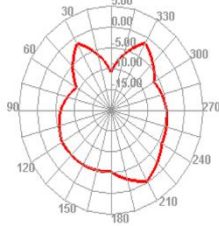

# Antenna Specification

Antenna type: PIFA Antenna

Model: ENT-GWB-V3

Manufacturer: Shenzhen 3Good Wireless Communication Co., Ltd

Band: WIFI2.4G/5G/BT, 2400MHz~2500MHz&5150MHz~ 5850MHz

1. Picture1 -Antenna position and size

Antenna gain: (dBi)

	Frequency (MHz)	Gain(dBi)
WIFI2.4G/BT	2400	0.5
	2450	0.62
	2500	1
WIFI5G	5150-5250	0.5
	5250-5350	0.9
	5470-5725	1
	5725-5850	0.86

3D\_Graphs

2400MHz

2400.000MHz

2400.000MHz H

2400.000MHz E1

2400.000MHz E2

2450MHz

2450.000MHz

2450.000MHz H

2450.000MHz E1

2450.000MHz E2

2500 MHz

2500.000MHz