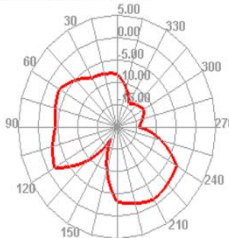

2500.000MHz E1