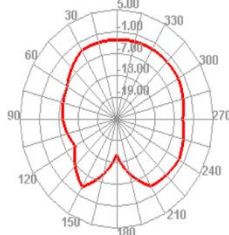

Antenna gain: (dBi)

	Frequency (MHz)	Gain(dBi)
WIFI2.4G/BT	2400	0.5
	2450	0.62
	2500	1
WIFI5G	5150-5250	0.5
	5250-5350	0.9
	5470-5725	1
	5725-5850	0.86

3D\_Graphs

2400MHz

2400.000MHz

2400.000MHz H

2400.000MHz E1

2400.000MHz E2

2450MHz

2450.000MHz

2450.000MHz H

2450.000MHz E1

2450.000MHz E2

2500 MHz

2500.000MHz