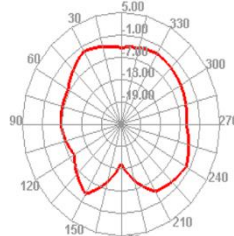

Antenna gain: (dBi)

	Frequency (MHz)	Gain(dBi)
WIFI2.4G/BT	2400	0.5
	2450	0.62
	2500	1
WIFI5G	5150-5250	0.5
	5250-5350	0.9
	5470-5725	1
	5725-5850	0.86

3D\_Graphs

2400MHz

2400.000MHz

2400.000MHz H

2400.000MHz E1

2400.000MHz E2

2450MHz

2450.000MHz

2450.000MHz H

2450.000MHz E1

2450.000MHz E2

2500 MHz

2500.000MHz

2500.000MHz H

2500.000MHz E1

2500.000MHz E2

5150MHz

5500MHz

5850 MHz