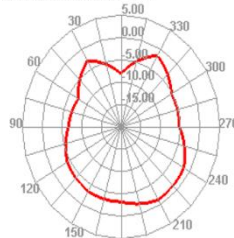

2500.000MHz E2