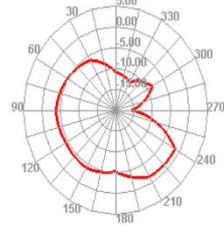

# Antenna Specification

Antenna type: PIFA Antenna

Model: ENT-GWB-V3

Manufacturer: Shenzhen 3Good Wireless Communication Co., Ltd

Band: WIFI2.4G/5G/BT, 2400MHz~2500MHz&5150MHz~ 5850MHz

1. Picture1 -Antenna position and size

Antenna gain: (dBi)

	Frequency (MHz)	Gain(dBi)
WIFI2.4G/BT	2400	0.5
	2450	0.62
	2500	1
WIFI5G	5150-5250	0.5
	5250-5350	0.9
	5470-5725	1
	5725-5850	0.86

3D\_Graphs

2400MHz

2400.000MHz

2400.000MHz H

2400.000MHz E1

2400.000MHz E2

2450MHz

2450.000MHz

2450.000MHz H

2450.000MHz E1

2450.000MHz E2

2500 MHz

2500.000MHz