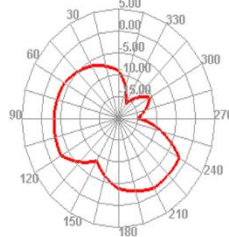

Antenna gain: (dBi)

	Frequency (MHz)	Gain(dBi)
WIFI2.4G/BT	2400	0.5
	2450	0.62
	2500	1
WIFI5G	5150-5250	0.5
	5250-5350	0.9
	5470-5725	1
	5725-5850	0.86

3D\_Graphs

2400MHz

2400.000MHz

2400.000MHz H

2400.000MHz E1

2400.000MHz E2

2450MHz

2450.000MHz

2450.000MHz H

2450.000MHz E1

2450.000MHz E2

2500 MHz

2500.000MHz