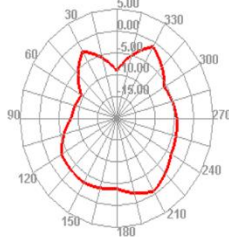

Antenna gain: (dBi)

	Frequency (MHz)	Gain(dBi)
WIFI2.4G/BT	2400	0.5
	2450	0.62
	2500	1
WIFI5G	5150-5250	0.5
	5250-5350	0.9
	5470-5725	1
	5725-5850	0.86

3D\_Graphs

2400MHz

2400.000MHz

2400.000MHz H

2400.000MHz E1

2400.000MHz E2

2450MHz

2450.000MHz

2450.000MHz H

2450.000MHz E1

2450.000MHz E2

2500 MHz

2500.000MHz