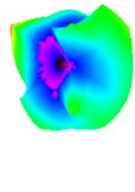

2450.000MHz