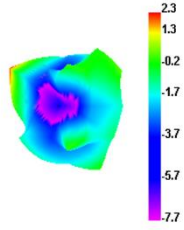

# Antenna Specification

Antenna type: PIFA Antenna

Model: ENT-GWB-V3

Manufacturer: Shenzhen 3Good Wireless Communication Co., Ltd

Band: WIFI2.4G/5G/BT, 2400MHz~2500MHz&5150MHz~ 5850MHz

1. Picture1 -Antenna position and size

Antenna gain: (dBi)

	Frequency (MHz)	Gain(dBi)
WIFI2.4G/BT	2400	0.5
	2450	0.62
	2500	1
WIFI5G	5150-5250	0.5
	5250-5350	0.9
	5470-5725	1
	5725-5850	0.86

3D\_Graphs

2400MHz

2400.000MHz

2400.000MHz H

2400.000MHz E1