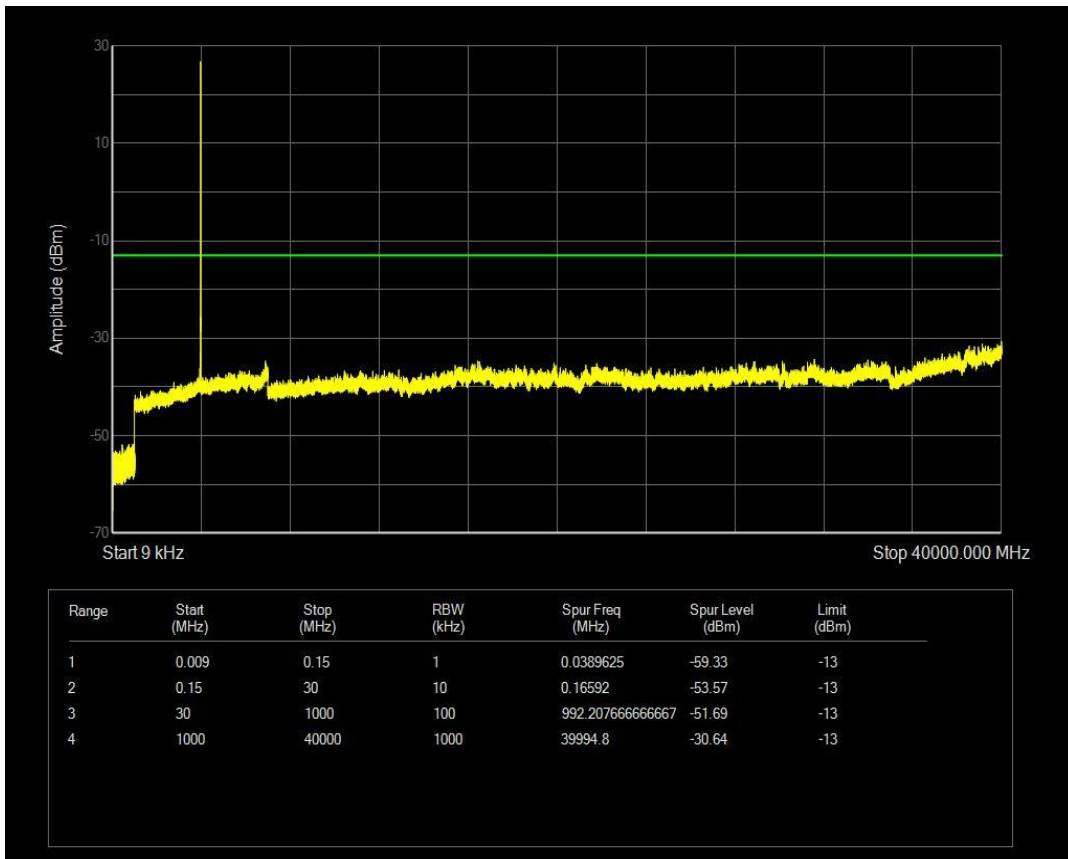

n77(3700-3980) SCS=30kHz CP\_QPSK BW=10MHz Channel=647000 RB=1@23

n77(3700-3980) SCS=30kHz CP\_QPSK BW=10MHz Channel=647000 RB=24@0

n77(3700-3980) SCS=30kHz CP\_QPSK BW=10MHz Channel=665000 RB=1@0

n77(3700-3980) SCS=30kHz CP\_QPSK BW=10MHz Channel=665000 RB=1@23