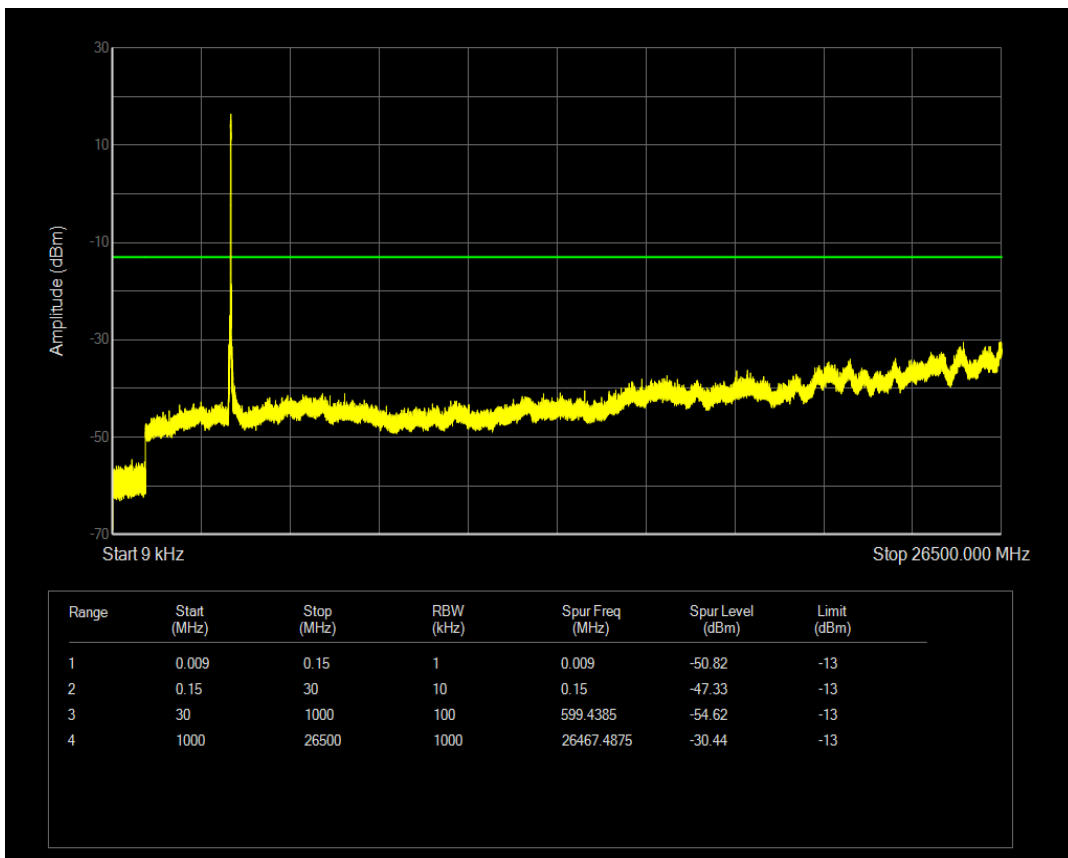

n77(3700-3980) SCS=30kHz CP\_QPSK BW=50MHz Channel=663666 RB=133@0

n77(3700-3980) SCS=30kHz CP\_QPSK BW=50MHz Channel=663666 RB=1@0

n77(3700-3980) SCS=30kHz CP\_QPSK BW=50MHz Channel=663666 RB=1@132

n78(3450-3550) SCS=30kHz CP QPSK BW=20MHz Channel=630668 RB=51@0

n78(3450-3550) SCS=30kHz CP QPSK BW=20MHz Channel=630668 RB=1@0

n78(3450-3550) SCS=30kHz CP QPSK BW=20MHz Channel=630668 RB=1@50

n78(3450-3550) SCS=30kHz CP QPSK BW=20MHz Channel=636000 RB=51@0

n78(3450-3550) SCS=30kHz CP QPSK BW=20MHz Channel=636000 RB=1@0