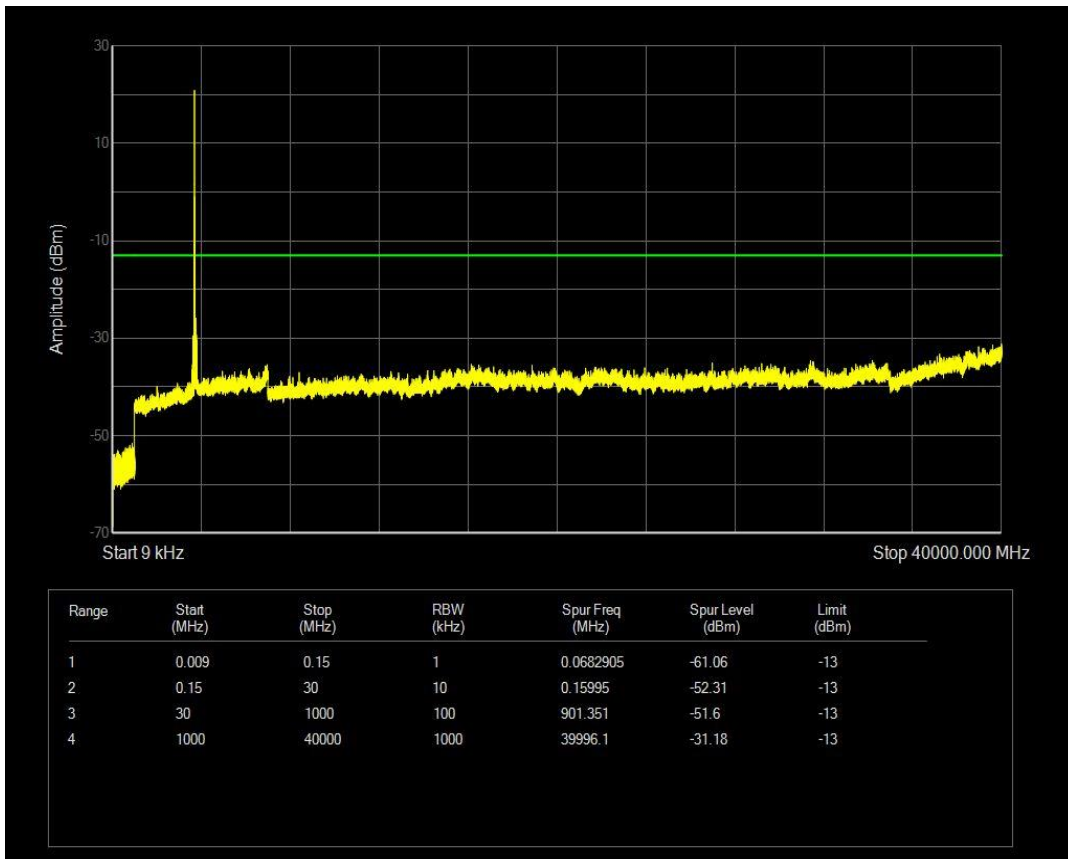

n7 SCS=15kHz CP\_QPSK BW=20MHz Channel=512000 RB=106@0

n7 SCS=15kHz CP\_QPSK BW=20MHz Channel=512000 RB=1@0

n7 SCS=15kHz CP\_QPSK BW=20MHz Channel=512000 RB=1@105

n7 SCS=15kHz CP\_QPSK BW=5MHz Channel=500500 RB=1@0

n7 SCS=15kHz CP\_QPSK BW=5MHz Channel=500500 RB=1@24

n7 SCS=15kHz CP\_QPSK BW=5MHz Channel=500500 RB=25@0

n7 SCS=15kHz CP\_QPSK BW=5MHz Channel=513500 RB=1@0

n7 SCS=15kHz CP\_QPSK BW=5MHz Channel=513500 RB=1@24

n7 SCS=15kHz CP\_QPSK BW=5MHz Channel=513500 RB=25@0

n77(3700-3980) SCS=30kHz CP\_QPSK BW=100MHz Channel=650000 RB=1@0

n77(3700-3980) SCS=30kHz CP\_QPSK BW=100MHz Channel=650000 RB=1@272

n77(3700-3980) SCS=30kHz CP\_QPSK BW=100MHz Channel=650000 RB=273@0