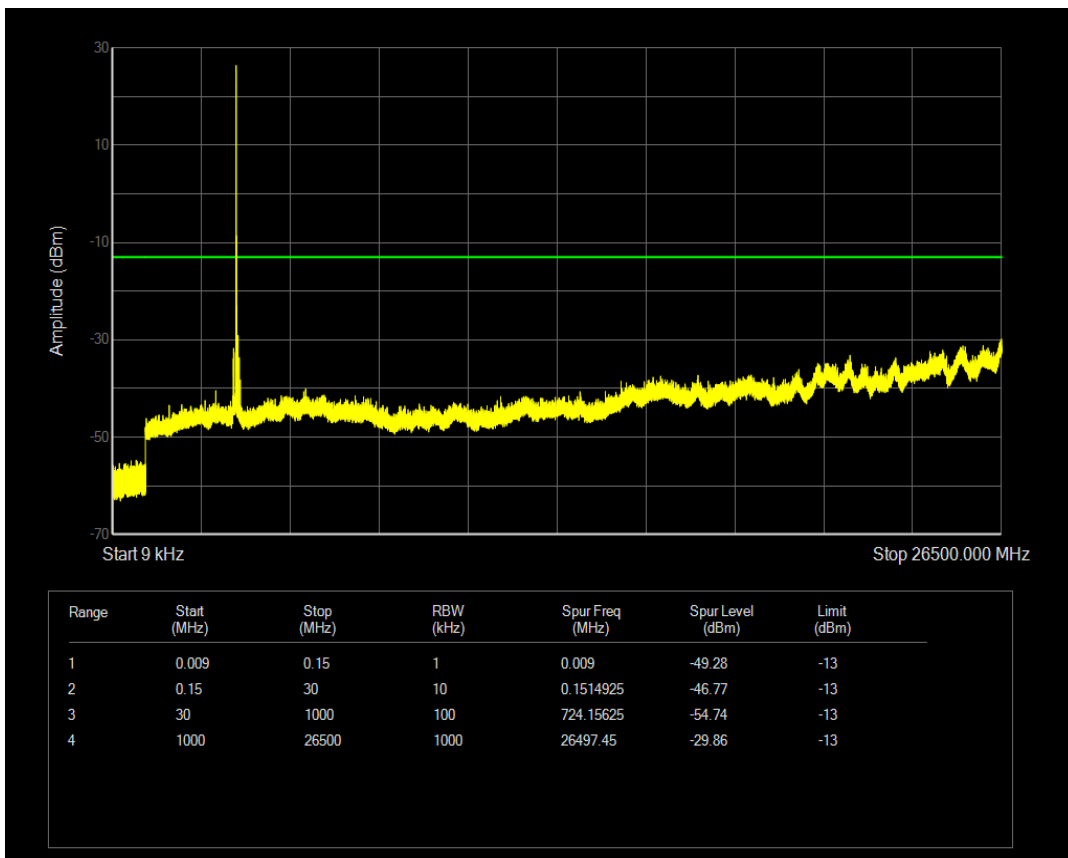

n78(3450-3550) SCS=30kHz CP QPSK BW=100MHz Channel=633334 RB=1@0

n78(3450-3550) SCS=30kHz CP QPSK BW=100MHz Channel=633334 RB=1@272

n78(3450-3550) SCS=30kHz CP QPSK BW=100MHz Channel=633332 RB=273@0

n78(3450-3550) SCS=30kHz CP QPSK BW=100MHz Channel=633332 RB=1@0

n78(3450-3550) SCS=30kHz CP QPSK BW=100MHz Channel=633332 RB=1 @272

n78(3700-3800) SCS=30kHz CP QPSK BW=20MHz Channel=647334 RB=51 @0

n78(3700-3800) SCS=30kHz CP QPSK BW=20MHz Channel=647334 RB=1@0

n78(3700-3800) SCS=30kHz CP QPSK BW=20MHz Channel=647334 RB=1@50