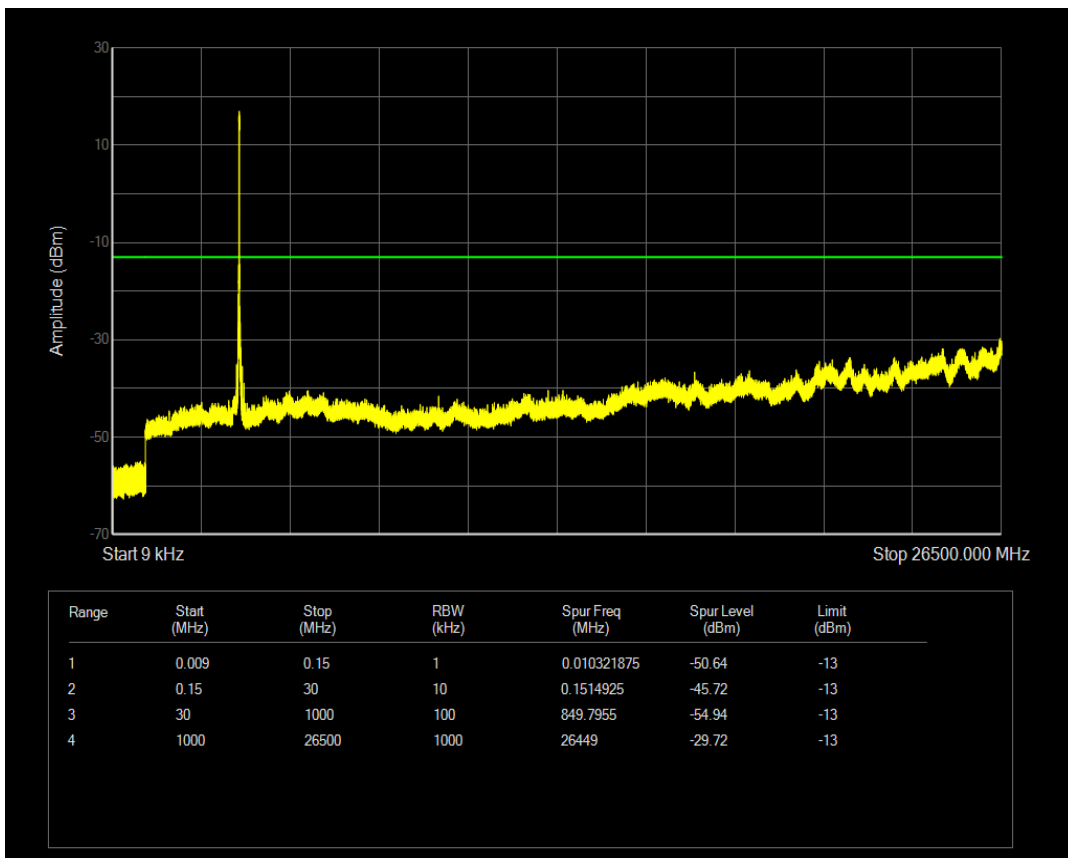

n78(3450-3550) SCS=30kHz CP QPSK BW=100MHz Channel=633332 RB=1 @272

n78(3700-3800) SCS=30kHz CP QPSK BW=20MHz Channel=647334 RB=51 @0

n78(3700-3800) SCS=30kHz CP QPSK BW=20MHz Channel=647334 RB=1@0

n78(3700-3800) SCS=30kHz CP QPSK BW=20MHz Channel=647334 RB=1@50

n78(3700-3800) SCS=30kHz CP QPSK BW=20MHz Channel=652666 RB=51@0

n78(3700-3800) SCS=30kHz CP QPSK BW=20MHz Channel=652666 RB=1@0

n78(3700-3800) SCS=30kHz CP QPSK BW=20MHz Channel=652666 RB=1@50

n78(3700-3800) SCS=30kHz CP QPSK BW=50MHz Channel=648334 RB=133@0