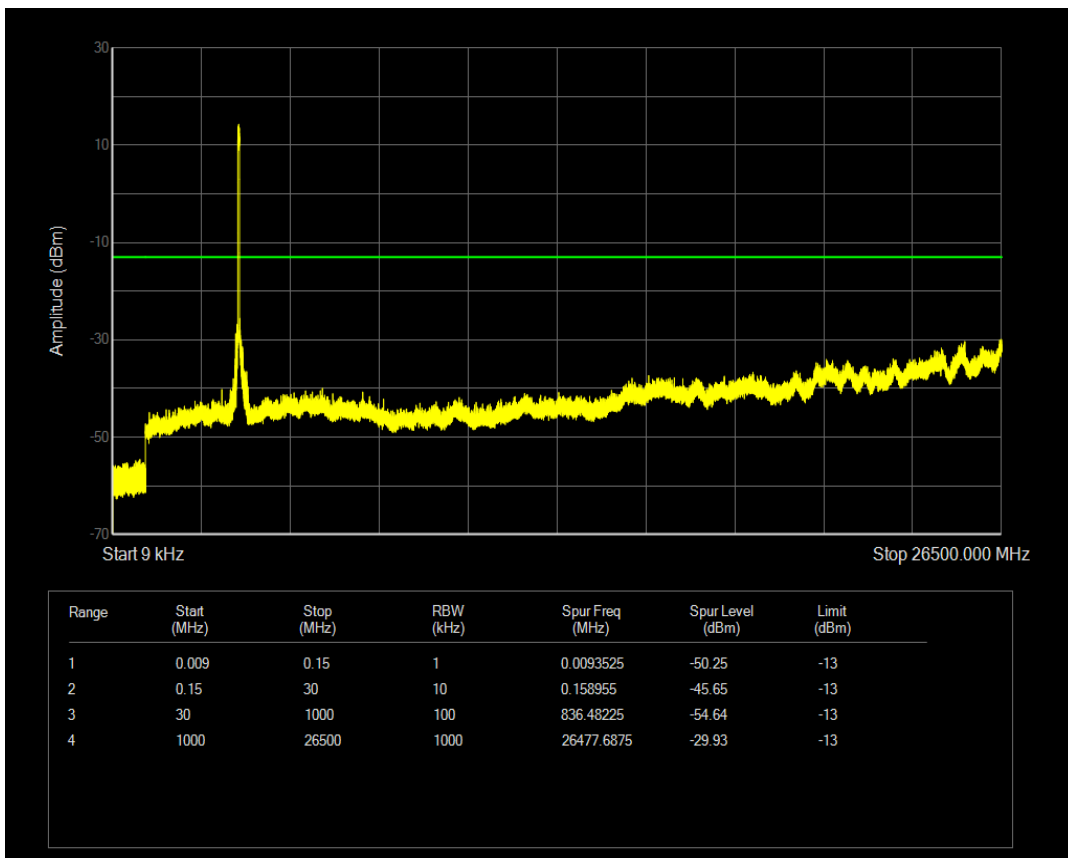

n78(3700-3800) SCS=30kHz CP QPSK BW=20MHz Channel=652666 RB=51@0

n78(3700-3800) SCS=30kHz CP QPSK BW=20MHz Channel=652666 RB=1@0

n78(3700-3800) SCS=30kHz CP QPSK BW=20MHz Channel=652666 RB=1@50

n78(3700-3800) SCS=30kHz CP QPSK BW=50MHz Channel=648334 RB=133@0

n78(3700-3800) SCS=30kHz CP QPSK BW=50MHz Channel=648334 RB=1@0

n78(3700-3800) SCS=30kHz CP QPSK BW=50MHz Channel=648334 RB=1@132

n78(3700-3800) SCS=30kHz CP QPSK BW=50MHz Channel=651666 RB=133@0

n78(3700-3800) SCS=30kHz CP QPSK BW=50MHz Channel=651666 RB=1@0