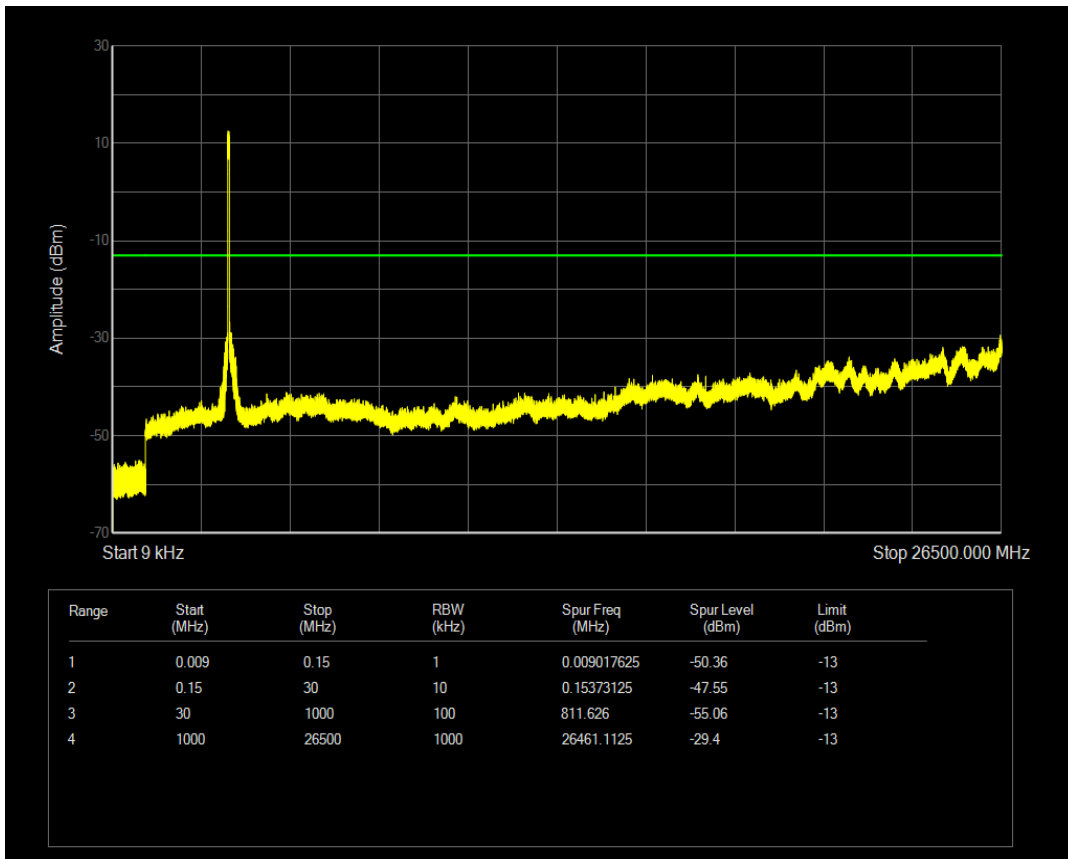

n78(3450-3550) SCS=30kHz CP QPSK BW=20MHz Channel=630668 RB=1@0

n78(3450-3550) SCS=30kHz CP QPSK BW=20MHz Channel=630668 RB=1@50

n78(3450-3550) SCS=30kHz CP QPSK BW=20MHz Channel=636000 RB=51@0

n78(3450-3550) SCS=30kHz CP QPSK BW=20MHz Channel=636000 RB=1@0

n78(3450-3550) SCS=30kHz CP QPSK BW=20MHz Channel=636000 RB=1@50

n78(3450-3550) SCS=30kHz CP QPSK BW=50MHz Channel=631668 RB=133@0

n78(3450-3550) SCS=30kHz CP QPSK BW=50MHz Channel=631668 RB=1@0

n78(3450-3550) SCS=30kHz CP QPSK BW=50MHz Channel=631668 RB=1@132