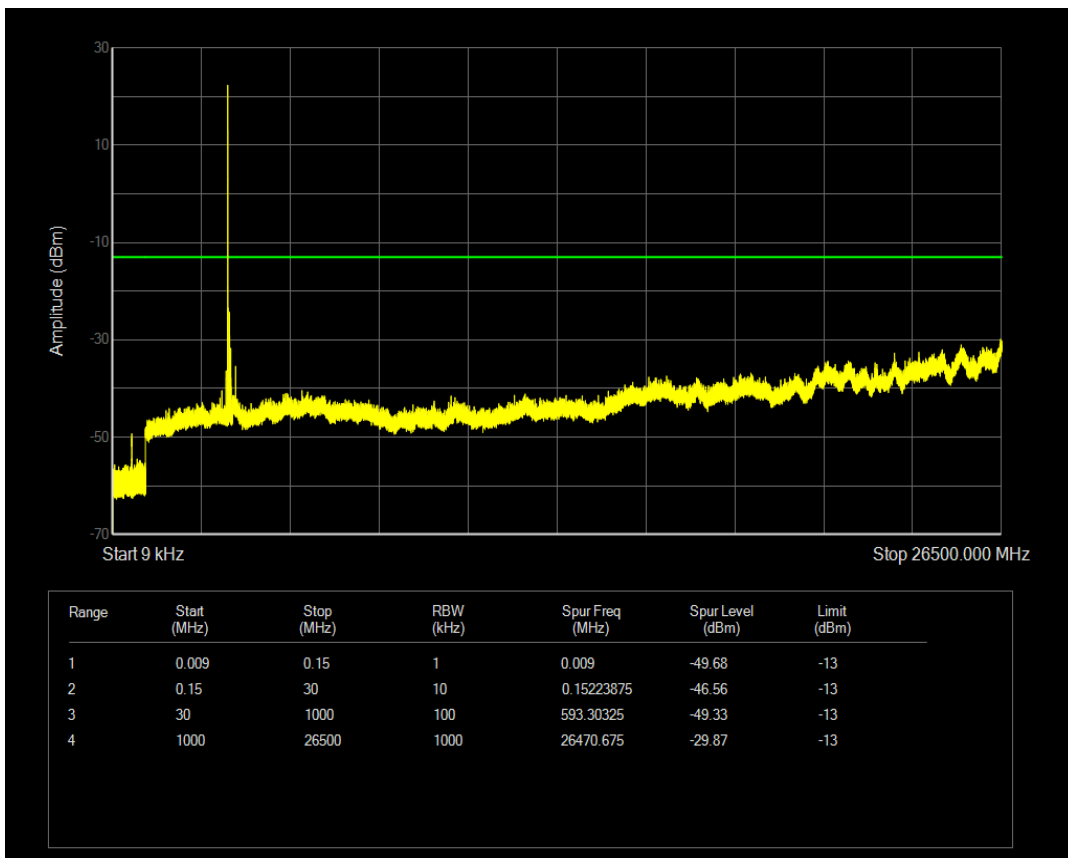

n78(3450-3550) SCS=30kHz CP QPSK BW=50MHz Channel=635000 RB=133@0

n78(3450-3550) SCS=30kHz CP QPSK BW=50MHz Channel=635000 RB=1@0

n78(3450-3550) SCS=30kHz CP QPSK BW=50MHz Channel=635000 RB=1@132

n78(3450-3550) SCS=30kHz CP QPSK BW=100MHz Channel=633334 RB=273@0

n78(3450-3550) SCS=30kHz CP QPSK BW=100MHz Channel=633334 RB=1@0

n78(3450-3550) SCS=30kHz CP QPSK BW=100MHz Channel=633334 RB=1@272

n78(3450-3550) SCS=30kHz CP QPSK BW=100MHz Channel=633332 RB=273@0

n78(3450-3550) SCS=30kHz CP QPSK BW=100MHz Channel=633332 RB=1@0