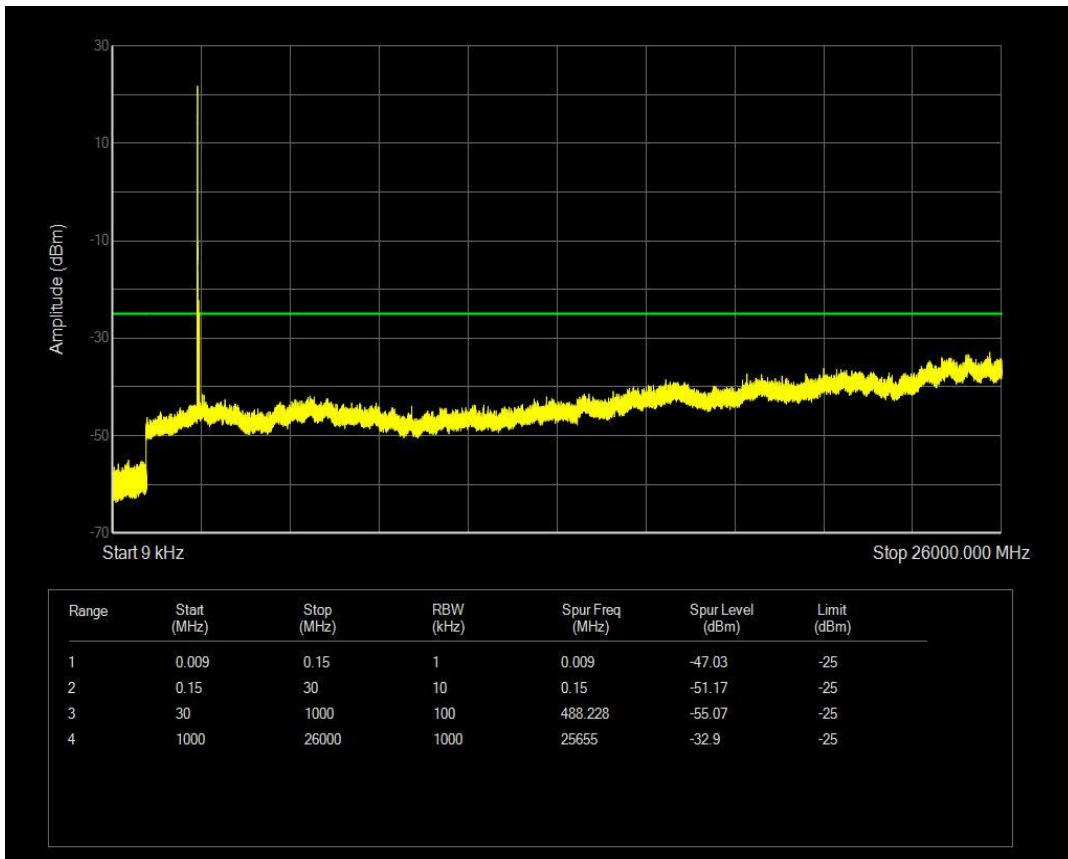

n7 SCS=15kHz CP\_QPSK BW=15MHz Channel=512500 RB=79@0

n7 SCS=15kHz CP\_QPSK BW=20MHz Channel=502000 RB=106@0

n7 SCS=15kHz CP\_QPSK BW=20MHz Channel=502000 RB=1@0

n7 SCS=15kHz CP\_QPSK BW=20MHz Channel=502000 RB=1@105

n7 SCS=15kHz CP\_QPSK BW=20MHz Channel=512000 RB=106@0

n7 SCS=15kHz CP\_QPSK BW=20MHz Channel=512000 RB=1@0

n7 SCS=15kHz CP\_QPSK BW=20MHz Channel=512000 RB=1@105

n7 SCS=15kHz CP\_QPSK BW=5MHz Channel=500500 RB=1@0

n7 SCS=15kHz CP\_QPSK BW=5MHz Channel=500500 RB=1@24

n7 SCS=15kHz CP\_QPSK BW=5MHz Channel=500500 RB=25@0

n7 SCS=15kHz CP\_QPSK BW=5MHz Channel=513500 RB=1@0

n7 SCS=15kHz CP\_QPSK BW=5MHz Channel=513500 RB=1@24