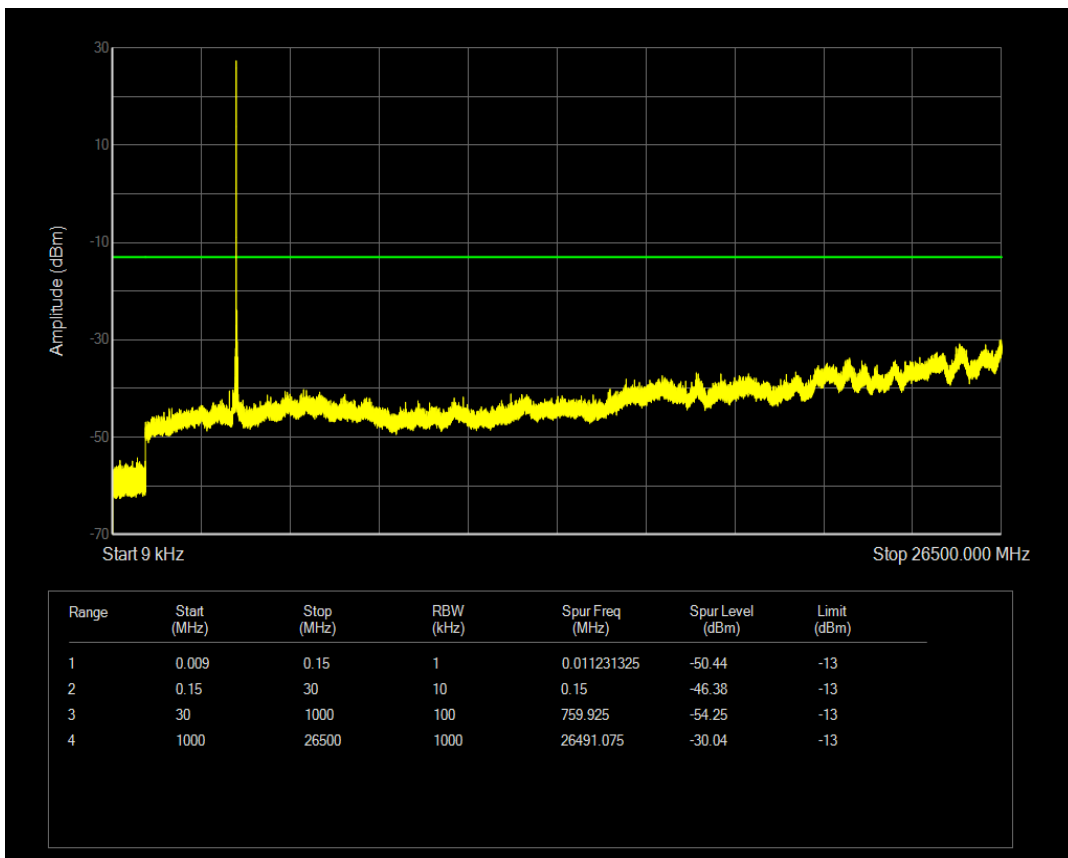

n78(3700-3800) SCS=30kHz CP QPSK BW=20MHz Channel=652666 RB=51@0

n78(3700-3800) SCS=30kHz CP QPSK BW=20MHz Channel=652666 RB=1@0

n78(3700-3800) SCS=30kHz CP QPSK BW=20MHz Channel=652666 RB=1@50

n78(3700-3800) SCS=30kHz CP QPSK BW=50MHz Channel=648334 RB=133@0

n78(3700-3800) SCS=30kHz CP QPSK BW=50MHz Channel=648334 RB=1@0

n78(3700-3800) SCS=30kHz CP QPSK BW=50MHz Channel=648334 RB=1@132

n78(3700-3800) SCS=30kHz CP QPSK BW=50MHz Channel=651666 RB=133@0

n78(3700-3800) SCS=30kHz CP QPSK BW=50MHz Channel=651666 RB=1@0