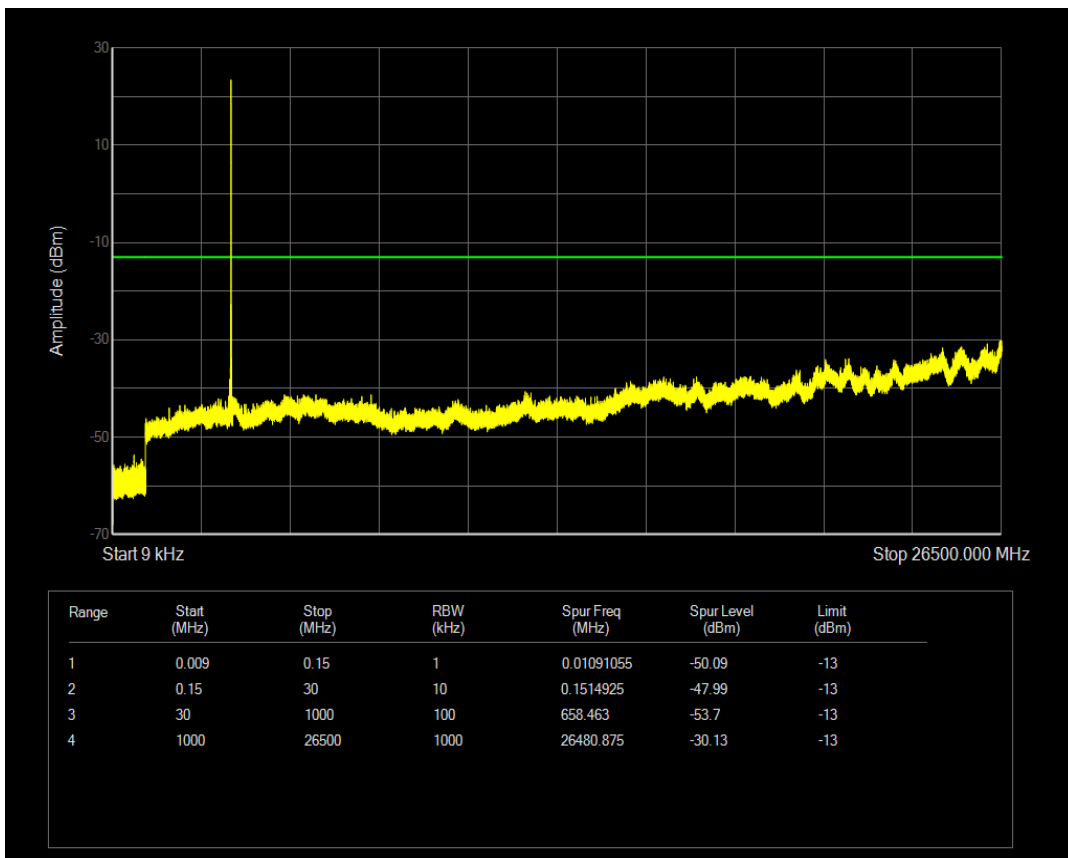

n78(3450-3550) SCS=30kHz CP QPSK BW=20MHz Channel=630668 RB=1@0

n78(3450-3550) SCS=30kHz CP QPSK BW=20MHz Channel=630668 RB=1@50

n78(3450-3550) SCS=30kHz CP QPSK BW=20MHz Channel=636000 RB=51@0

n78(3450-3550) SCS=30kHz CP QPSK BW=20MHz Channel=636000 RB=1@0

n78(3450-3550) SCS=30kHz CP QPSK BW=20MHz Channel=636000 RB=1@50

n78(3450-3550) SCS=30kHz CP QPSK BW=50MHz Channel=631668 RB=133@0

n78(3450-3550) SCS=30kHz CP QPSK BW=50MHz Channel=631668 RB=1@0

n78(3450-3550) SCS=30kHz CP QPSK BW=50MHz Channel=631668 RB=1@132