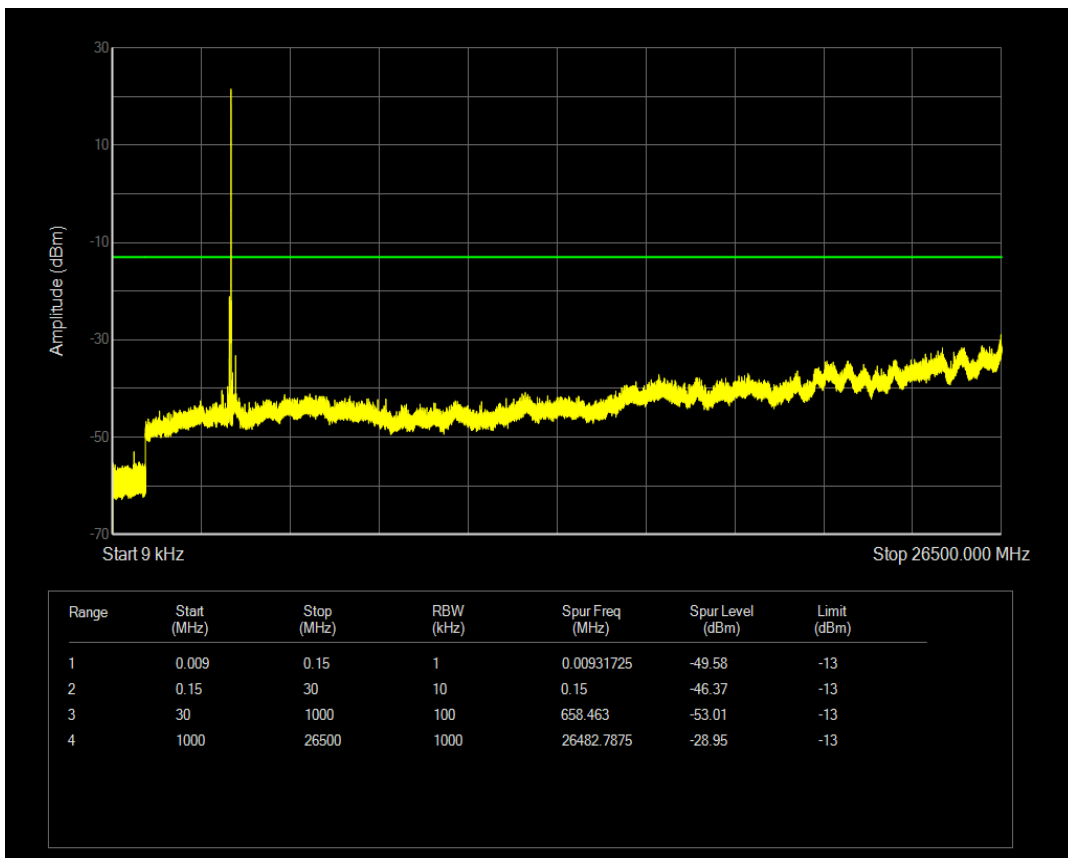

n78(3450-3550) SCS=30kHz CP QPSK BW=100MHz Channel=633334 RB=1@0

n78(3450-3550) SCS=30kHz CP QPSK BW=100MHz Channel=633334 RB=1@272

n78(3450-3550) SCS=30kHz CP QPSK BW=100MHz Channel=633332 RB=273@0

n78(3450-3550) SCS=30kHz CP QPSK BW=100MHz Channel=633332 RB=1@0

n78(3450-3550) SCS=30kHz CP QPSK BW=100MHz Channel=633332 RB=1 @272

n78(3700-3800) SCS=30kHz CP QPSK BW=20MHz Channel=647334 RB=51 @0

n78(3700-3800) SCS=30kHz CP QPSK BW=20MHz Channel=647334 RB=1@0

n78(3700-3800) SCS=30kHz CP QPSK BW=20MHz Channel=647334 RB=1@50