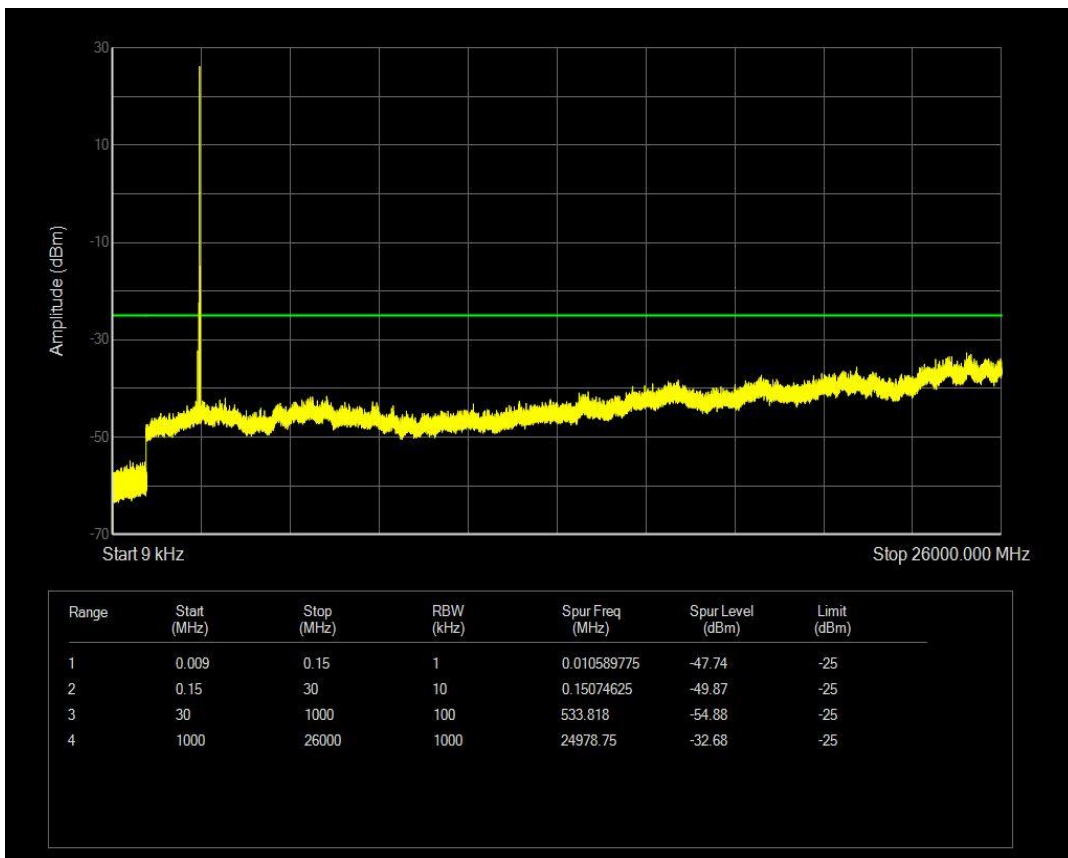

n7 SCS=15kHz CP\_QPSK BW=15MHz Channel=512500 RB=79@0

n7 SCS=15kHz CP\_QPSK BW=20MHz Channel=502000 RB=106@0

n7 SCS=15kHz CP\_QPSK BW=20MHz Channel=502000 RB=1@0

n7 SCS=15kHz CP\_QPSK BW=20MHz Channel=502000 RB=1@105

n7 SCS=15kHz CP\_QPSK BW=20MHz Channel=512000 RB=106@0

n7 SCS=15kHz CP\_QPSK BW=20MHz Channel=512000 RB=1@0

n7 SCS=15kHz CP\_QPSK BW=20MHz Channel=512000 RB=1@105

n7 SCS=15kHz CP\_QPSK BW=5MHz Channel=500500 RB=1@0

n7 SCS=15kHz CP\_QPSK BW=5MHz Channel=500500 RB=1@24

n7 SCS=15kHz CP\_QPSK BW=5MHz Channel=500500 RB=25@0

n7 SCS=15kHz CP\_QPSK BW=5MHz Channel=513500 RB=1@0

n7 SCS=15kHz CP\_QPSK BW=5MHz Channel=513500 RB=1@24