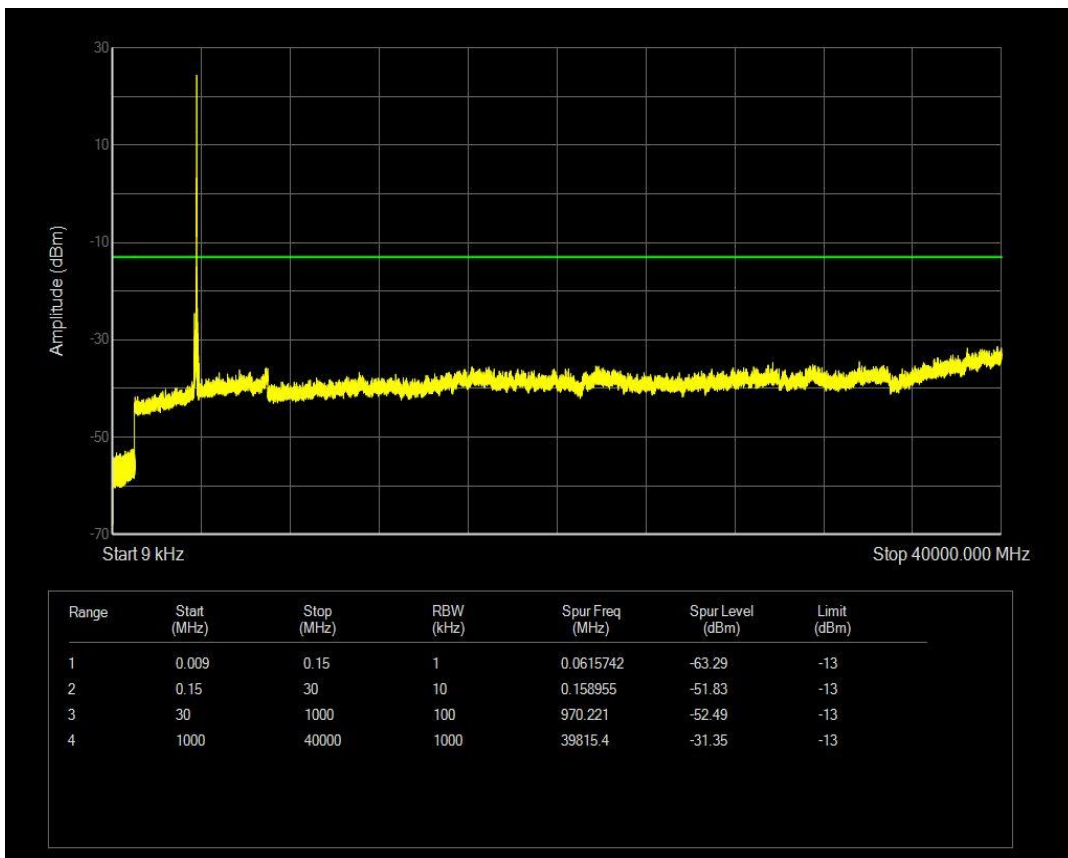

n7 SCS=15kHz CP\_QPSK BW=20MHz Channel=512000 RB=106@0

n7 SCS=15kHz CP\_QPSK BW=20MHz Channel=512000 RB=1@0

n7 SCS=15kHz CP\_QPSK BW=20MHz Channel=512000 RB=1@105

n7 SCS=15kHz CP\_QPSK BW=5MHz Channel=500500 RB=1@0

n7 SCS=15kHz CP\_QPSK BW=5MHz Channel=500500 RB=1@24

n7 SCS=15kHz CP\_QPSK BW=5MHz Channel=500500 RB=25@0

n7 SCS=15kHz CP\_QPSK BW=5MHz Channel=513500 RB=1@0

n7 SCS=15kHz CP\_QPSK BW=5MHz Channel=513500 RB=1@24

n7 SCS=15kHz CP\_QPSK BW=5MHz Channel=513500 RB=25@0

n77(3700-3980) SCS=30kHz CP\_QPSK BW=100MHz Channel=650000 RB=1@0

n77(3700-3980) SCS=30kHz CP\_QPSK BW=100MHz Channel=650000 RB=1@272

n77(3700-3980) SCS=30kHz CP\_QPSK BW=100MHz Channel=650000 RB=273@0