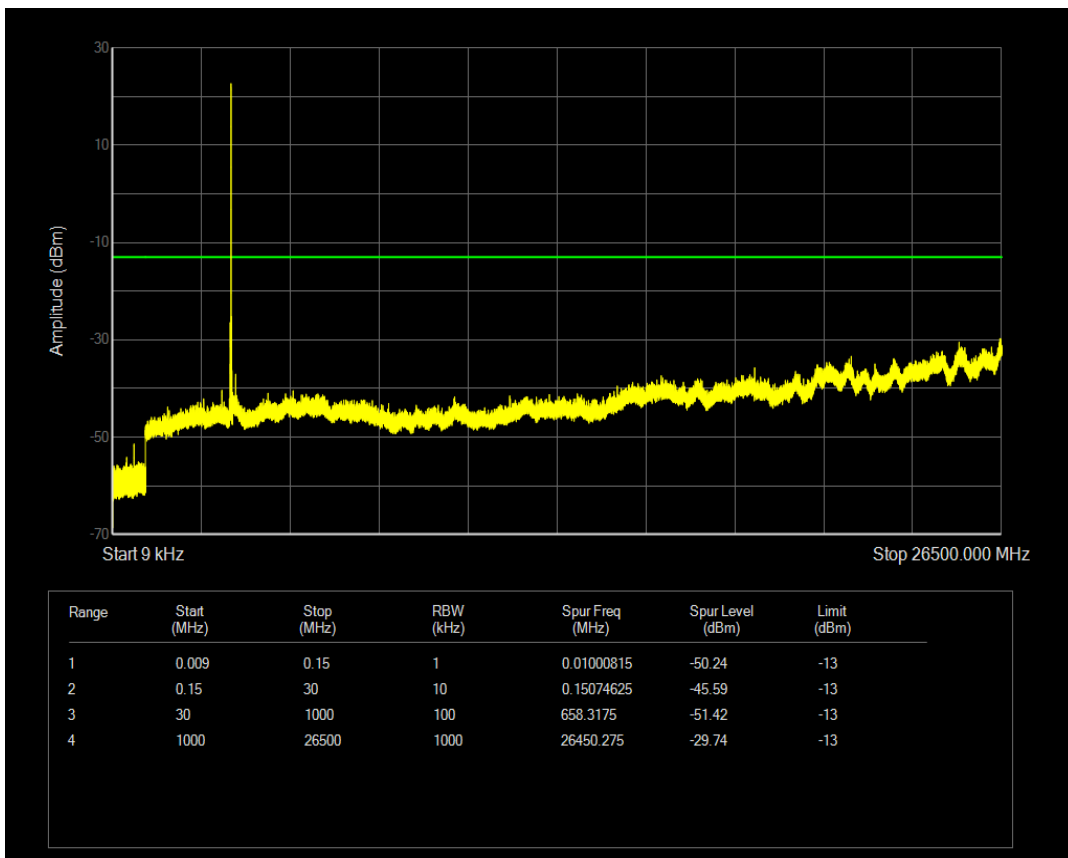

n78(3450-3550) SCS=30kHz CP QPSK BW=20MHz Channel=636000 RB=1@50

n78(3450-3550) SCS=30kHz CP QPSK BW=50MHz Channel=631668 RB=133@0

n78(3450-3550) SCS=30kHz CP QPSK BW=50MHz Channel=631668 RB=1@0

n78(3450-3550) SCS=30kHz CP QPSK BW=50MHz Channel=631668 RB=1@132

n78(3450-3550) SCS=30kHz CP QPSK BW=50MHz Channel=635000 RB=133@0

n78(3450-3550) SCS=30kHz CP QPSK BW=50MHz Channel=635000 RB=1@0

n78(3450-3550) SCS=30kHz CP QPSK BW=50MHz Channel=635000 RB=1@132

n78(3450-3550) SCS=30kHz CP QPSK BW=100MHz Channel=633334 RB=273@0