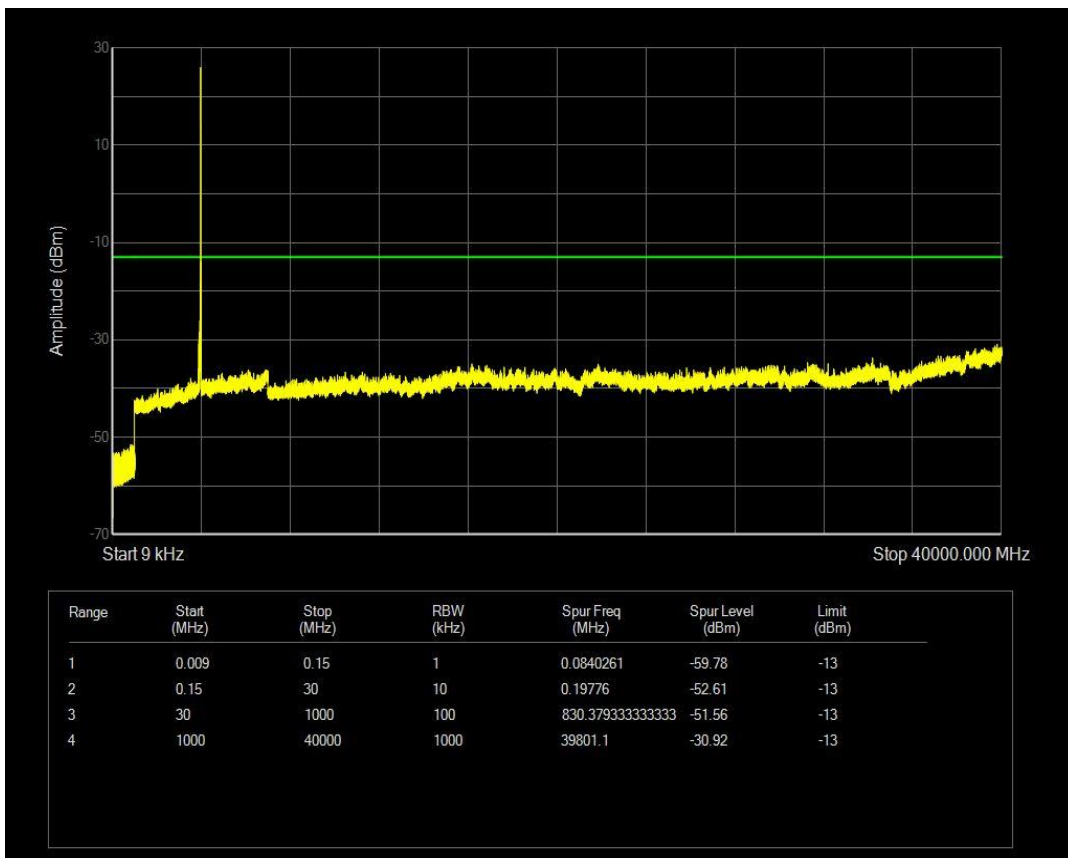

n77(3700-3980) SCS=30kHz CP_QPSK BW=50MHz Channel=663666 RB=1@132