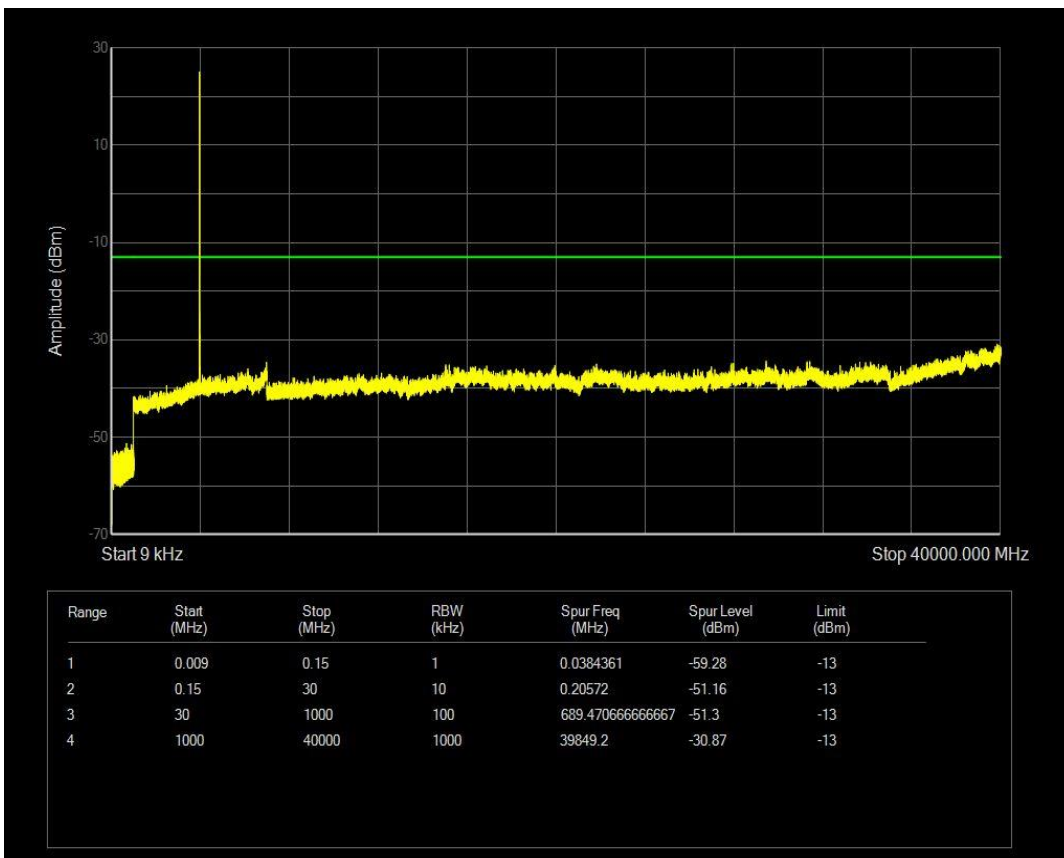

n77(3700-3980) SCS=30kHz CP_QPSK BW=10MHz Channel=665000 RB=1@0