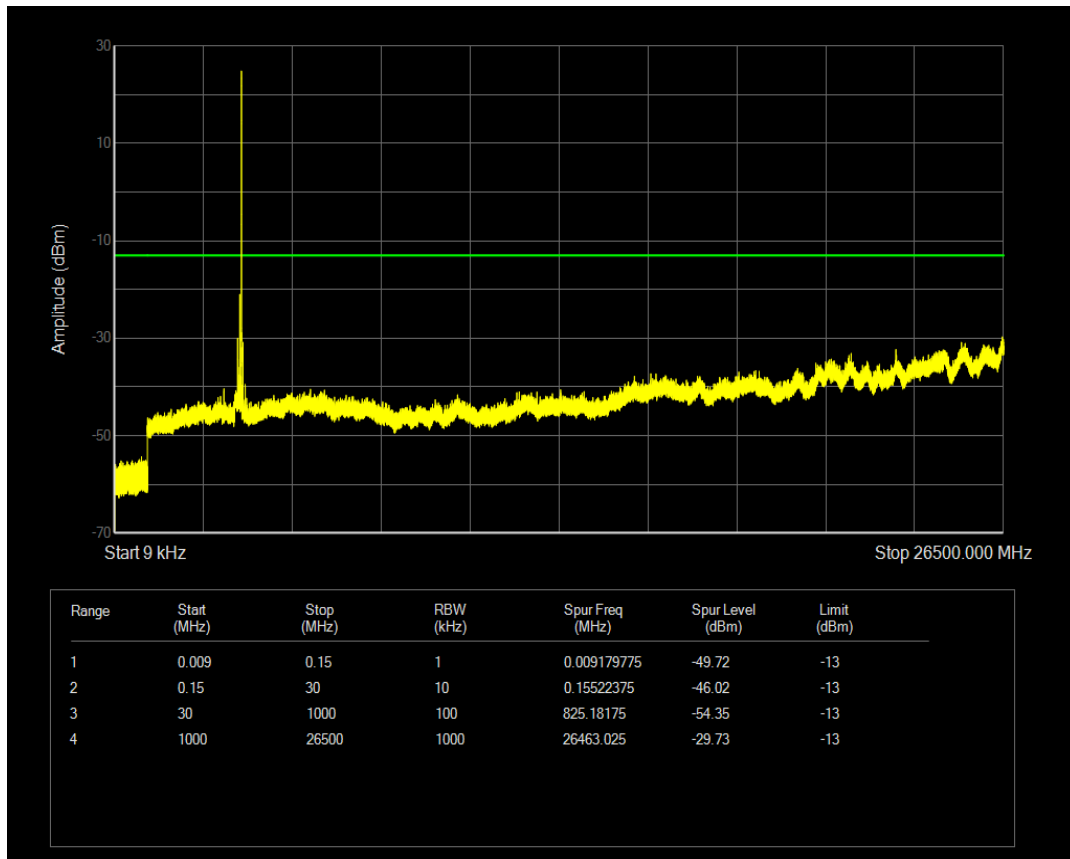

n78(3700-3800) SCS=30kHz CP QPSK BW=50MHz Channel=651666 RB=1@132

n78(3700-3800) SCS=30kHz CP QPSK BW=100MHz Channel=650000 RB=273@0

n78(3700-3800) SCS=30kHz CP QPSK BW=100MHz Channel=650000 RB=1@0

n78(3700-3800) SCS=30kHz CP QPSK BW=100MHz Channel=650000 RB=1@272