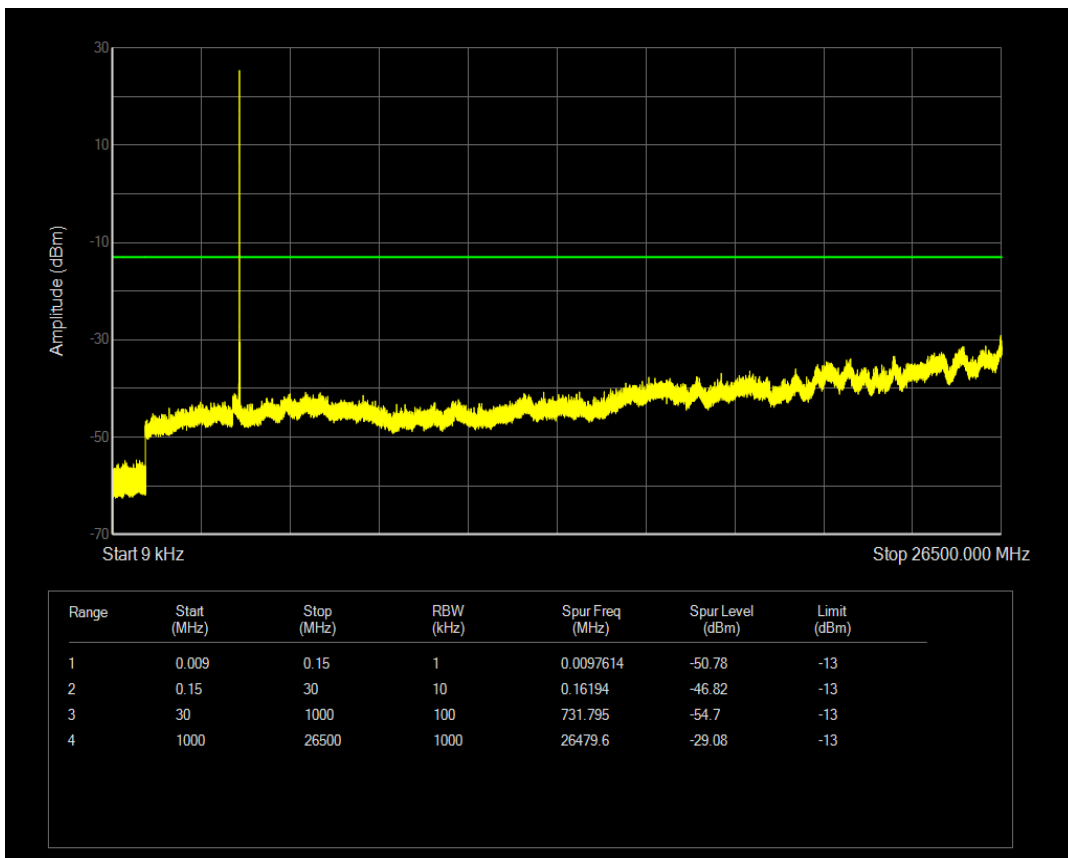

n78(3450-3550) SCS=30kHz CP QPSK BW=100MHz Channel=633332 RB=1 @272

n78(3700-3800) SCS=30kHz CP QPSK BW=20MHz Channel=647334 RB=51 @0

n78(3700-3800) SCS=30kHz CP QPSK BW=20MHz Channel=647334 RB=1@0

n78(3700-3800) SCS=30kHz CP QPSK BW=20MHz Channel=647334 RB=1@50

n78(3700-3800) SCS=30kHz CP QPSK BW=20MHz Channel=652666 RB=51@0

n78(3700-3800) SCS=30kHz CP QPSK BW=20MHz Channel=652666 RB=1@0

n78(3700-3800) SCS=30kHz CP QPSK BW=20MHz Channel=652666 RB=1@50

n78(3700-3800) SCS=30kHz CP QPSK BW=50MHz Channel=648334 RB=133@0