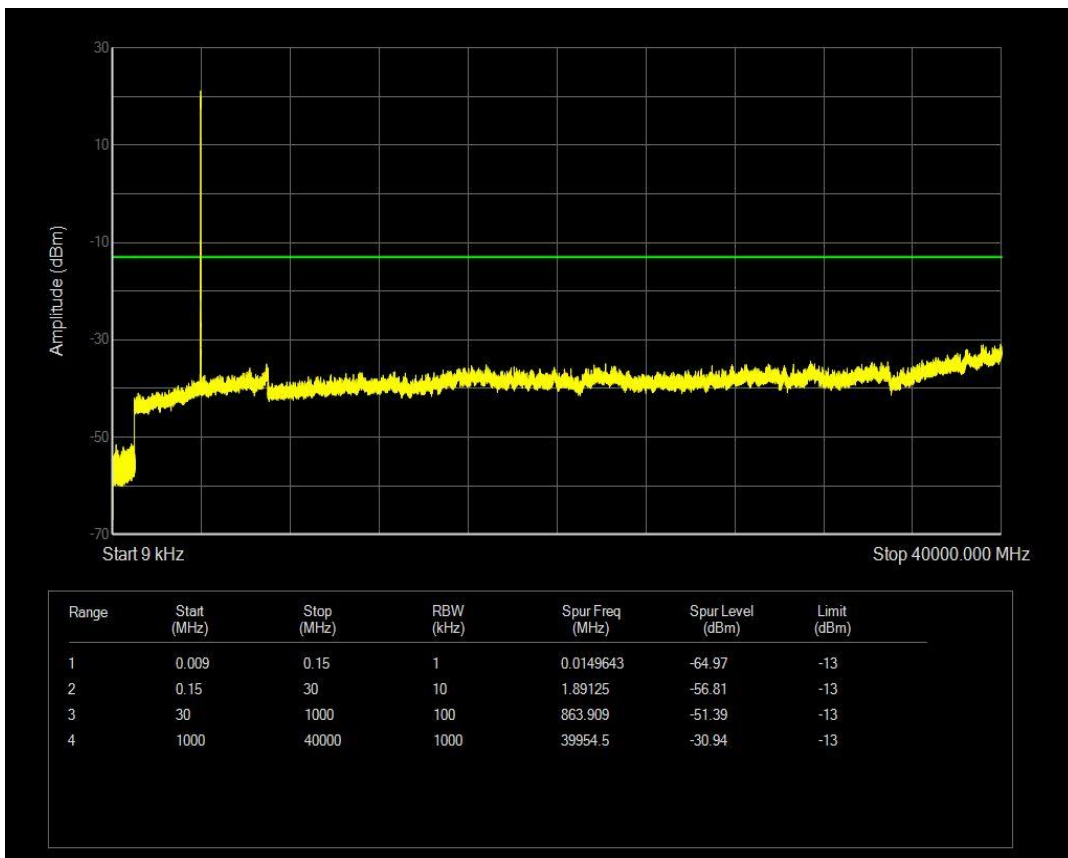

n77(3700-3980) SCS=30kHz CP_QPSK BW=10MHz Channel=665000 RB=24@0