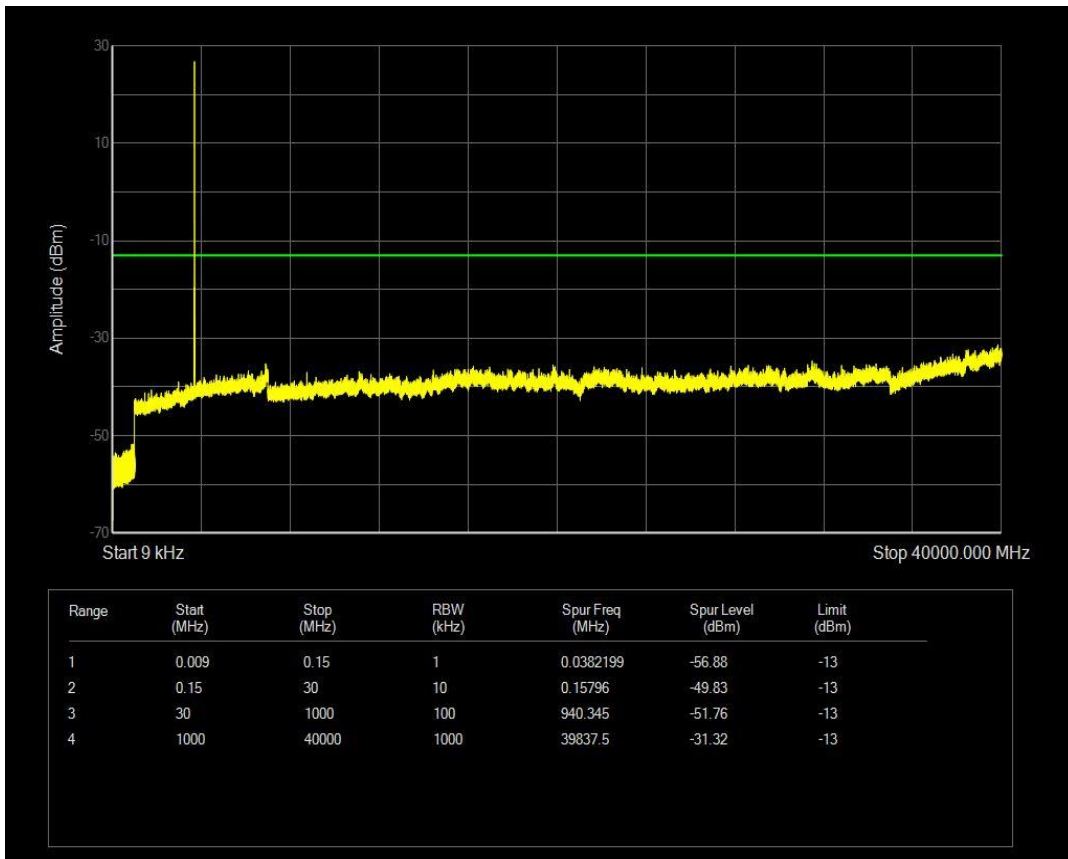

n77(3700-3980) SCS=30kHz CP\_QPSK BW=100MHz Channel=662000 RB=1@0

n77(3700-3980) SCS=30kHz CP\_QPSK BW=100MHz Channel=662000 RB=1@272

n77(3700-3980) SCS=30kHz CP\_QPSK BW=100MHz Channel=662000 RB=273@0

n77(3700-3980) SCS=30kHz CP\_QPSK BW=10MHz Channel=647000 RB=1@0