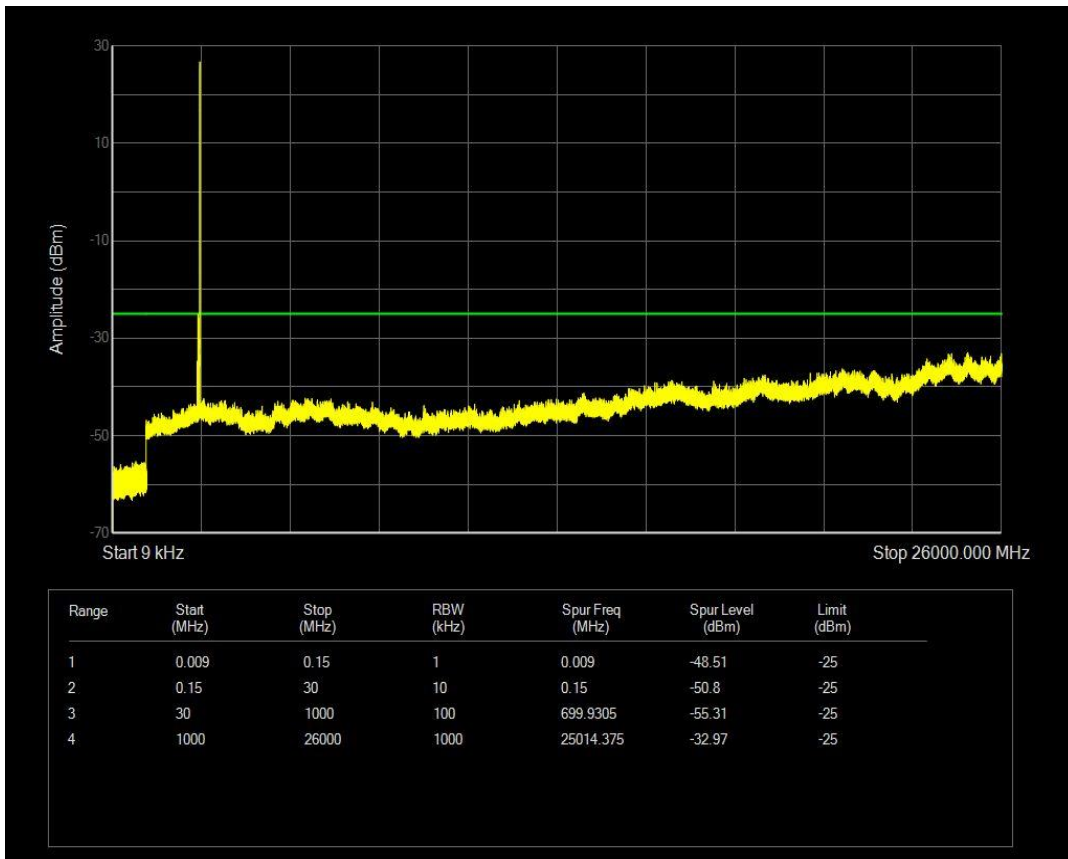

n7 SCS=15kHz CP\_QPSK BW=20MHz Channel=512000 RB=106@0

n7 SCS=15kHz CP\_QPSK BW=20MHz Channel=512000 RB=1@0

n7 SCS=15kHz CP\_QPSK BW=20MHz Channel=512000 RB=1@105

n7 SCS=15kHz CP\_QPSK BW=5MHz Channel=500500 RB=1@0

n7 SCS=15kHz CP\_QPSK BW=5MHz Channel=500500 RB=1@24

n7 SCS=15kHz CP\_QPSK BW=5MHz Channel=500500 RB=25@0

n7 SCS=15kHz CP\_QPSK BW=5MHz Channel=513500 RB=1@0

n7 SCS=15kHz CP\_QPSK BW=5MHz Channel=513500 RB=1@24

n7 SCS=15kHz CP\_QPSK BW=5MHz Channel=513500 RB=25@0

n77(3700-3980) SCS=30kHz CP\_QPSK BW=100MHz Channel=650000 RB=1@0

n77(3700-3980) SCS=30kHz CP\_QPSK BW=100MHz Channel=650000 RB=1@272

n77(3700-3980) SCS=30kHz CP\_QPSK BW=100MHz Channel=650000 RB=273@0