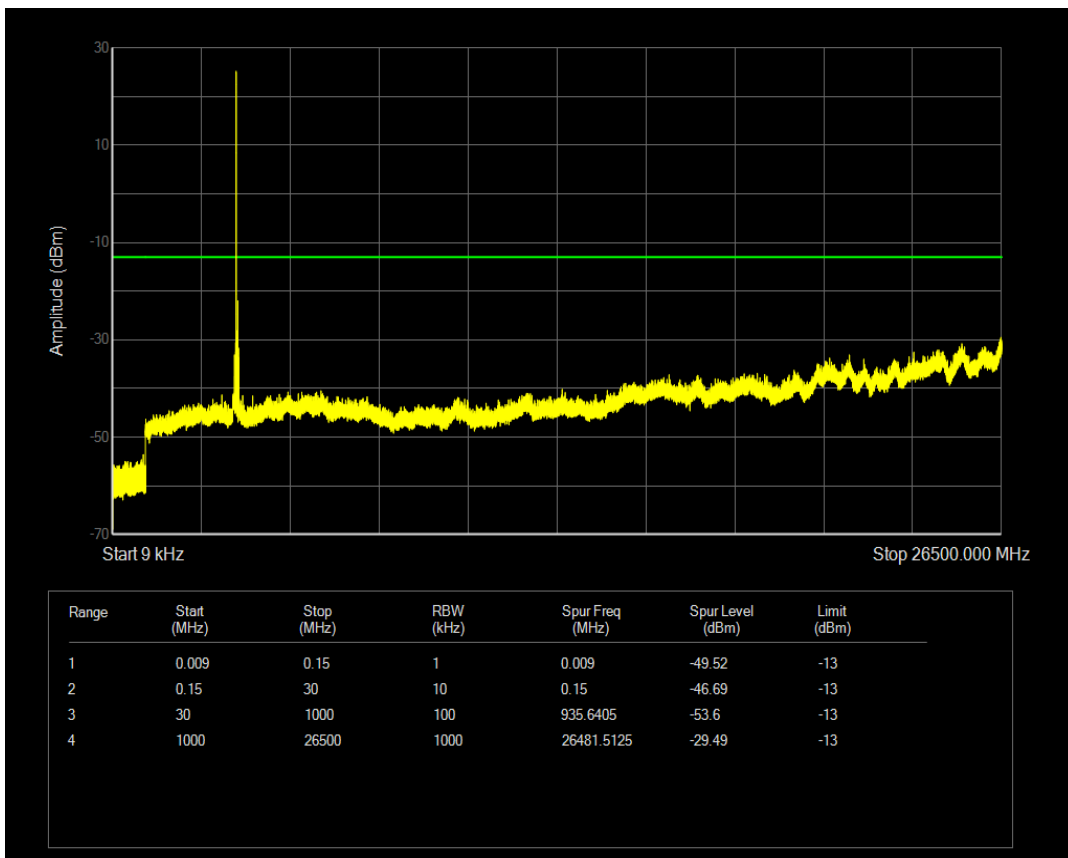

n78(3700-3800) SCS=30kHz CP QPSK BW=50MHz Channel=648334 RB=1@0

n78(3700-3800) SCS=30kHz CP QPSK BW=50MHz Channel=648334 RB=1@132

n78(3700-3800) SCS=30kHz CP QPSK BW=50MHz Channel=651666 RB=133@0

n78(3700-3800) SCS=30kHz CP QPSK BW=50MHz Channel=651666 RB=1@0

n78(3700-3800) SCS=30kHz CP QPSK BW=50MHz Channel=651666 RB=1@132

n78(3700-3800) SCS=30kHz CP QPSK BW=100MHz Channel=650000 RB=273@0

n78(3700-3800) SCS=30kHz CP QPSK BW=100MHz Channel=650000 RB=1@0

n78(3700-3800) SCS=30kHz CP QPSK BW=100MHz Channel=650000 RB=1@272