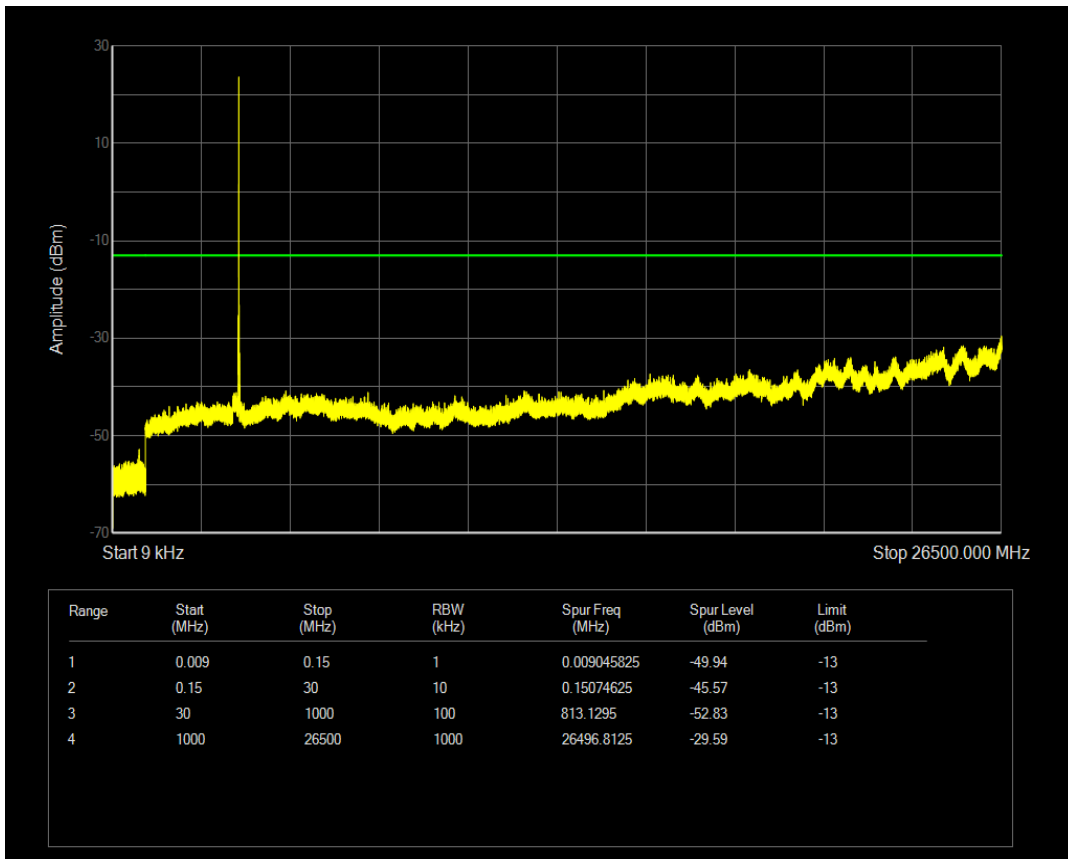

n78(3450-3550) SCS=30kHz CP QPSK BW=100MHz Channel=633332 RB=1 @272

n78(3700-3800) SCS=30kHz CP QPSK BW=20MHz Channel=647334 RB=51 @0

n78(3700-3800) SCS=30kHz CP QPSK BW=20MHz Channel=647334 RB=1@0

n78(3700-3800) SCS=30kHz CP QPSK BW=20MHz Channel=647334 RB=1@50

n78(3700-3800) SCS=30kHz CP QPSK BW=20MHz Channel=652666 RB=51@0

n78(3700-3800) SCS=30kHz CP QPSK BW=20MHz Channel=652666 RB=1@0

n78(3700-3800) SCS=30kHz CP QPSK BW=20MHz Channel=652666 RB=1@50

n78(3700-3800) SCS=30kHz CP QPSK BW=50MHz Channel=648334 RB=133@0