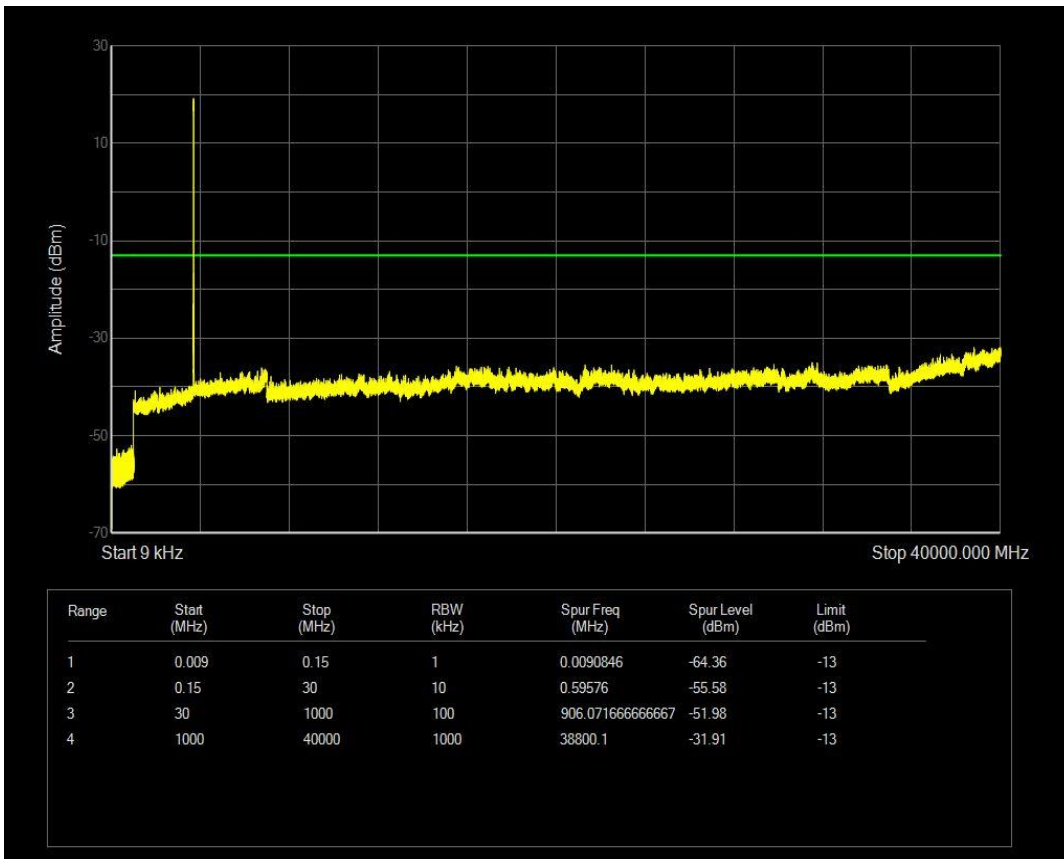

n77(3700-3980) SCS=30kHz CP_QPSK BW=10MHz Channel=647000 RB=24@0