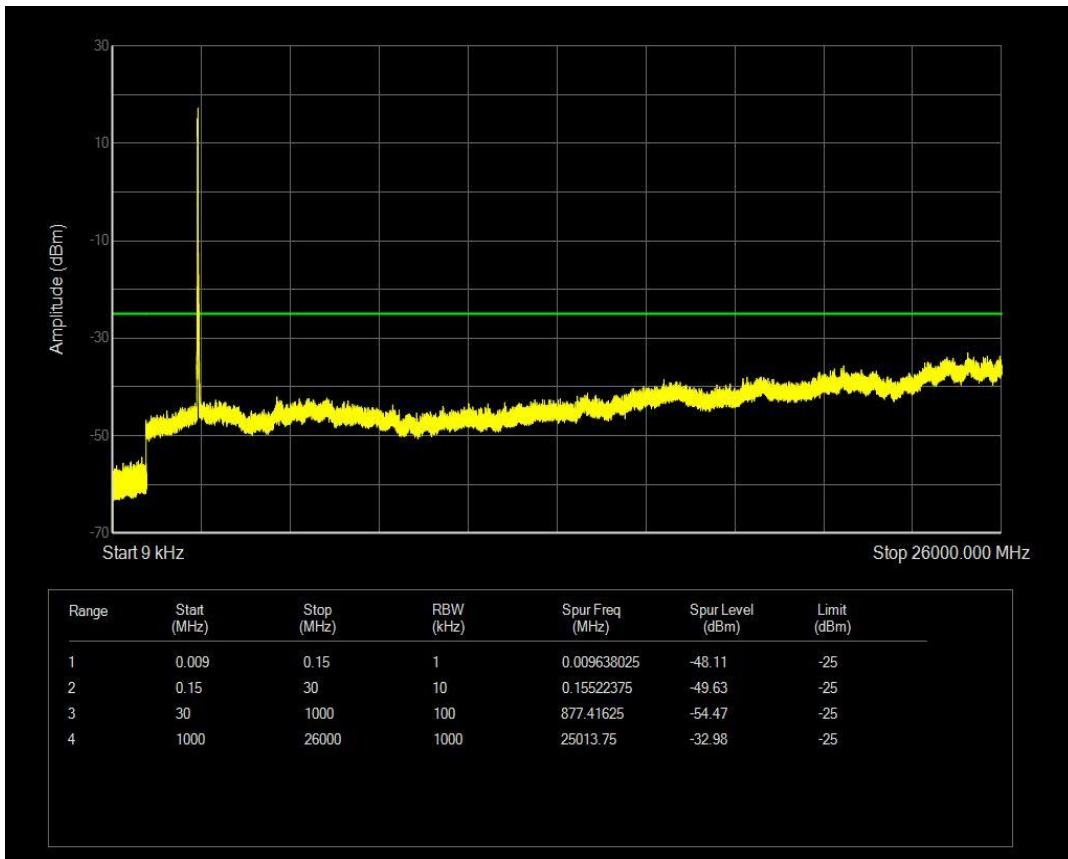

n7 SCS=15kHz CP\_QPSK BW=15MHz Channel=512500 RB=79@0

n7 SCS=15kHz CP\_QPSK BW=20MHz Channel=502000 RB=106@0

n7 SCS=15kHz CP\_QPSK BW=20MHz Channel=502000 RB=1@0

n7 SCS=15kHz CP\_QPSK BW=20MHz Channel=502000 RB=1@105

n7 SCS=15kHz CP\_QPSK BW=20MHz Channel=512000 RB=106@0

n7 SCS=15kHz CP\_QPSK BW=20MHz Channel=512000 RB=1@0

n7 SCS=15kHz CP\_QPSK BW=20MHz Channel=512000 RB=1@105

n7 SCS=15kHz CP\_QPSK BW=5MHz Channel=500500 RB=1@0