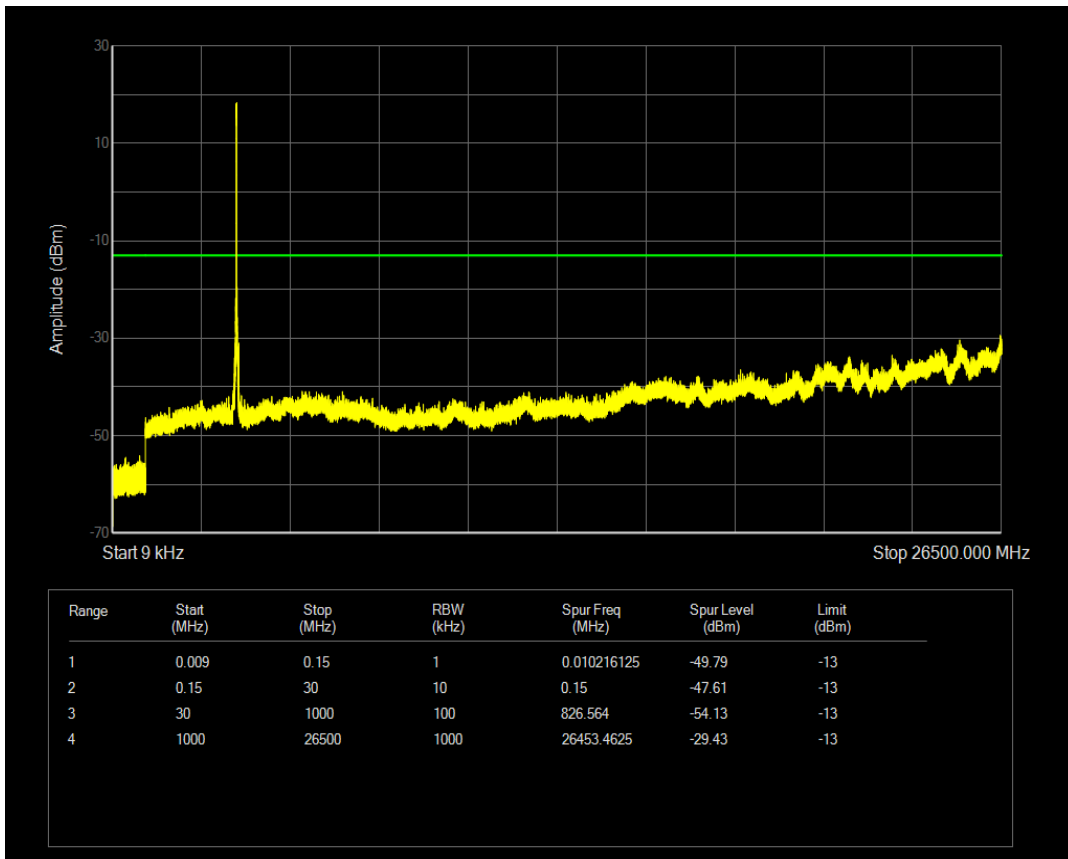

n78(3450-3550) SCS=30kHz CP QPSK BW=100MHz Channel=633334 RB=1@0

n78(3450-3550) SCS=30kHz CP QPSK BW=100MHz Channel=633334 RB=1@272

n78(3450-3550) SCS=30kHz CP QPSK BW=100MHz Channel=633332 RB=273@0

n78(3450-3550) SCS=30kHz CP QPSK BW=100MHz Channel=633332 RB=1@0

n78(3450-3550) SCS=30kHz CP QPSK BW=100MHz Channel=633332 RB=1 @272

n78(3700-3800) SCS=30kHz CP QPSK BW=20MHz Channel=647334 RB=51 @0

n78(3700-3800) SCS=30kHz CP QPSK BW=20MHz Channel=647334 RB=1@0

n78(3700-3800) SCS=30kHz CP QPSK BW=20MHz Channel=647334 RB=1@50