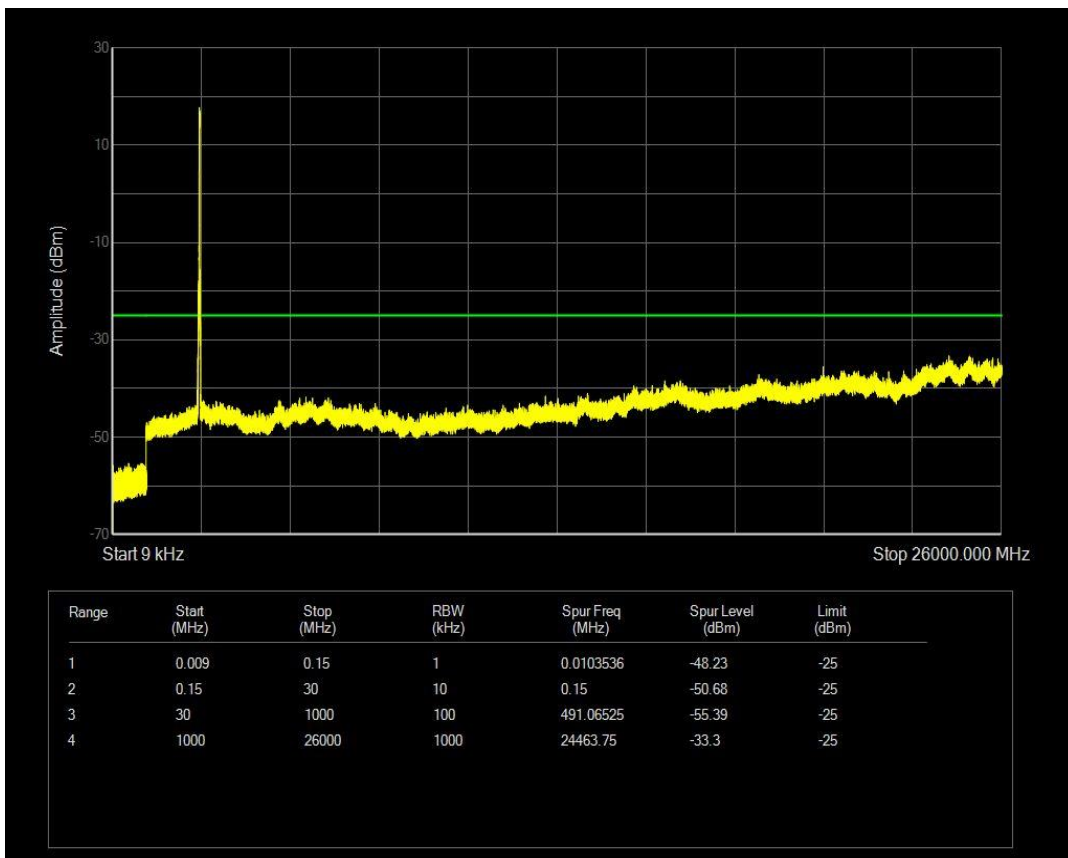

n7 SCS=15kHz CP\_QPSK BW=15MHz Channel=512500 RB=79@0

n7 SCS=15kHz CP\_QPSK BW=20MHz Channel=502000 RB=106@0

n7 SCS=15kHz CP\_QPSK BW=20MHz Channel=502000 RB=1@0

n7 SCS=15kHz CP\_QPSK BW=20MHz Channel=502000 RB=1@105

n7 SCS=15kHz CP\_QPSK BW=20MHz Channel=512000 RB=106@0

n7 SCS=15kHz CP\_QPSK BW=20MHz Channel=512000 RB=1@0

n7 SCS=15kHz CP\_QPSK BW=20MHz Channel=512000 RB=1@105

n7 SCS=15kHz CP\_QPSK BW=5MHz Channel=500500 RB=1@0