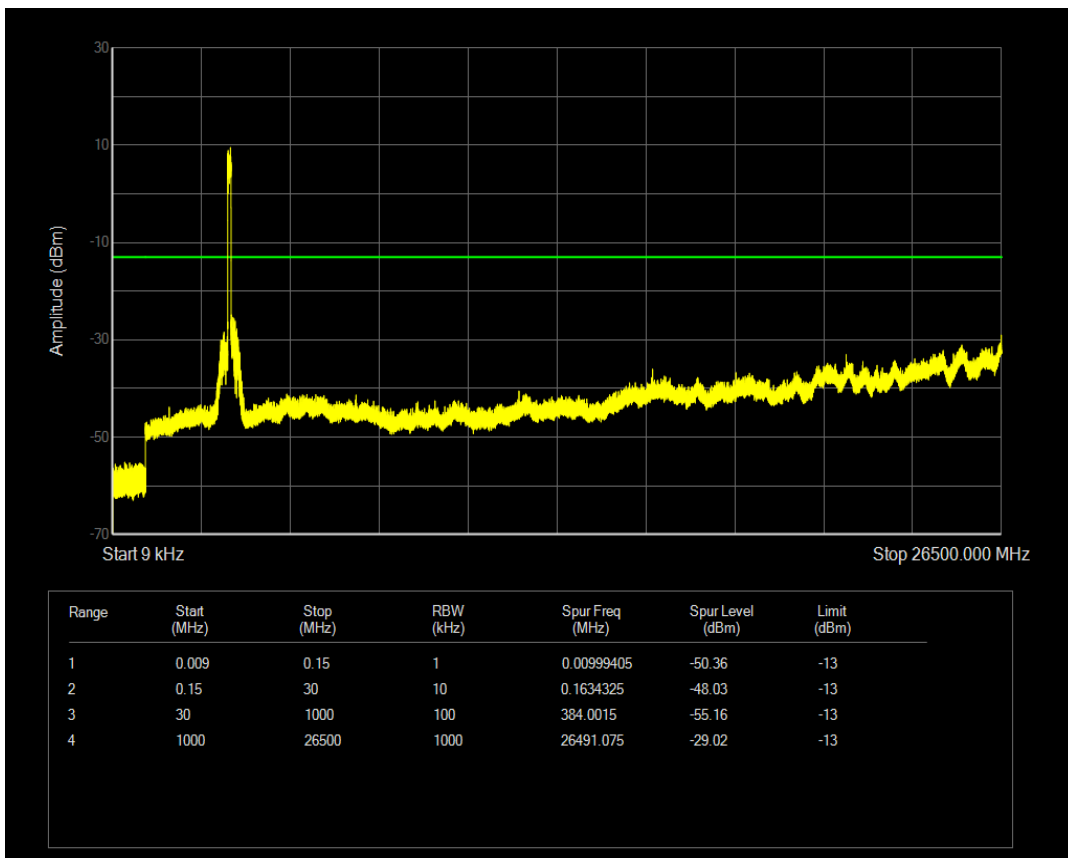

n78(3450-3550) SCS=30kHz CP QPSK BW=50MHz Channel=635000 RB=133@0

n78(3450-3550) SCS=30kHz CP QPSK BW=50MHz Channel=635000 RB=1@0

n78(3450-3550) SCS=30kHz CP QPSK BW=50MHz Channel=635000 RB=1@132

n78(3450-3550) SCS=30kHz CP QPSK BW=100MHz Channel=633334 RB=273@0

n78(3450-3550) SCS=30kHz CP QPSK BW=100MHz Channel=633334 RB=1@0

n78(3450-3550) SCS=30kHz CP QPSK BW=100MHz Channel=633334 RB=1@272

n78(3450-3550) SCS=30kHz CP QPSK BW=100MHz Channel=633332 RB=273@0

n78(3450-3550) SCS=30kHz CP QPSK BW=100MHz Channel=633332 RB=1@0