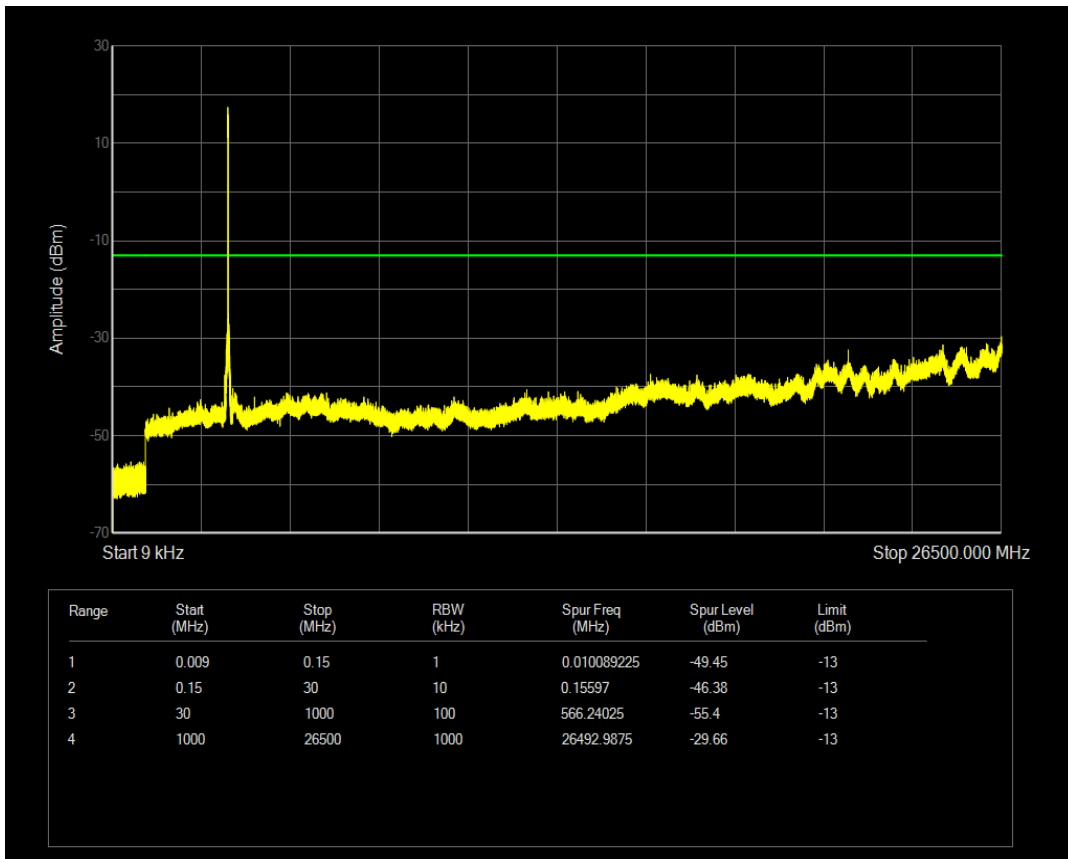

n77(3700-3980) SCS=30kHz CP\_QPSK BW=50MHz Channel=663666 RB=133@0

n77(3700-3980) SCS=30kHz CP\_QPSK BW=50MHz Channel=663666 RB=1@0

n77(3700-3980) SCS=30kHz CP\_QPSK BW=50MHz Channel=663666 RB=1@132

n78(3450-3550) SCS=30kHz CP QPSK BW=20MHz Channel=630668 RB=51@0

n78(3450-3550) SCS=30kHz CP QPSK BW=20MHz Channel=630668 RB=1@0

n78(3450-3550) SCS=30kHz CP QPSK BW=20MHz Channel=630668 RB=1@50

n78(3450-3550) SCS=30kHz CP QPSK BW=20MHz Channel=636000 RB=51@0

n78(3450-3550) SCS=30kHz CP QPSK BW=20MHz Channel=636000 RB=1@0