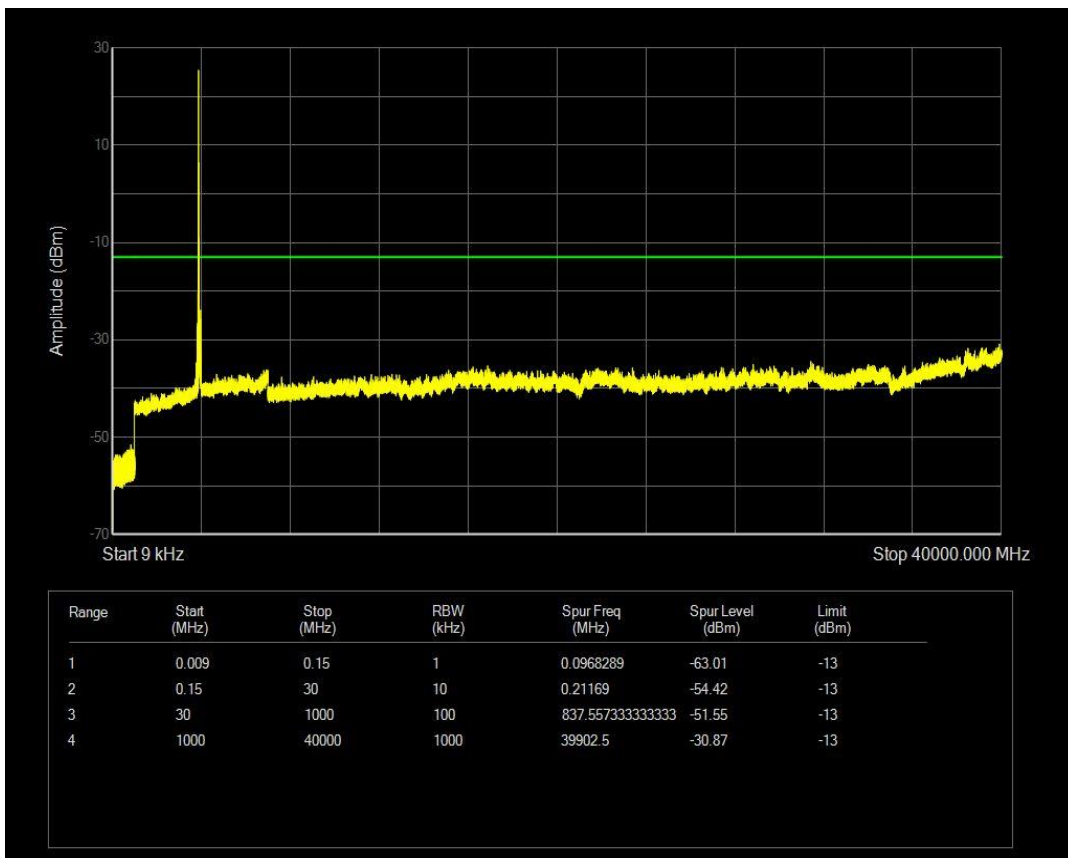

n77(3700-3980) SCS=30kHz CP_QPSK BW=100MHz Channel=662000 RB=1@0