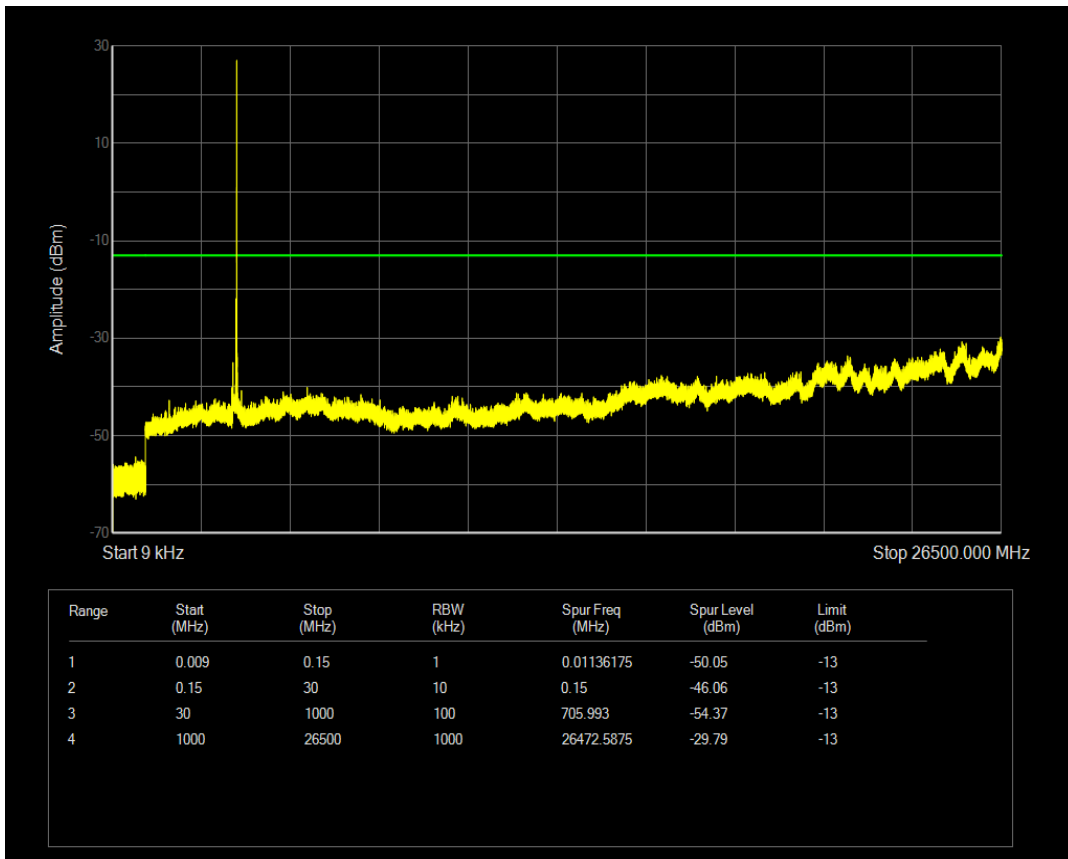

n78(3450-3550) SCS=30kHz CP QPSK BW=100MHz Channel=633332 RB=1 @272

n78(3700-3800) SCS=30kHz CP QPSK BW=20MHz Channel=647334 RB=51 @0

n78(3700-3800) SCS=30kHz CP QPSK BW=20MHz Channel=647334 RB=1@0

n78(3700-3800) SCS=30kHz CP QPSK BW=20MHz Channel=647334 RB=1@50

n78(3700-3800) SCS=30kHz CP QPSK BW=20MHz Channel=652666 RB=51@0

n78(3700-3800) SCS=30kHz CP QPSK BW=20MHz Channel=652666 RB=1@0

n78(3700-3800) SCS=30kHz CP QPSK BW=20MHz Channel=652666 RB=1@50

n78(3700-3800) SCS=30kHz CP QPSK BW=50MHz Channel=648334 RB=133@0