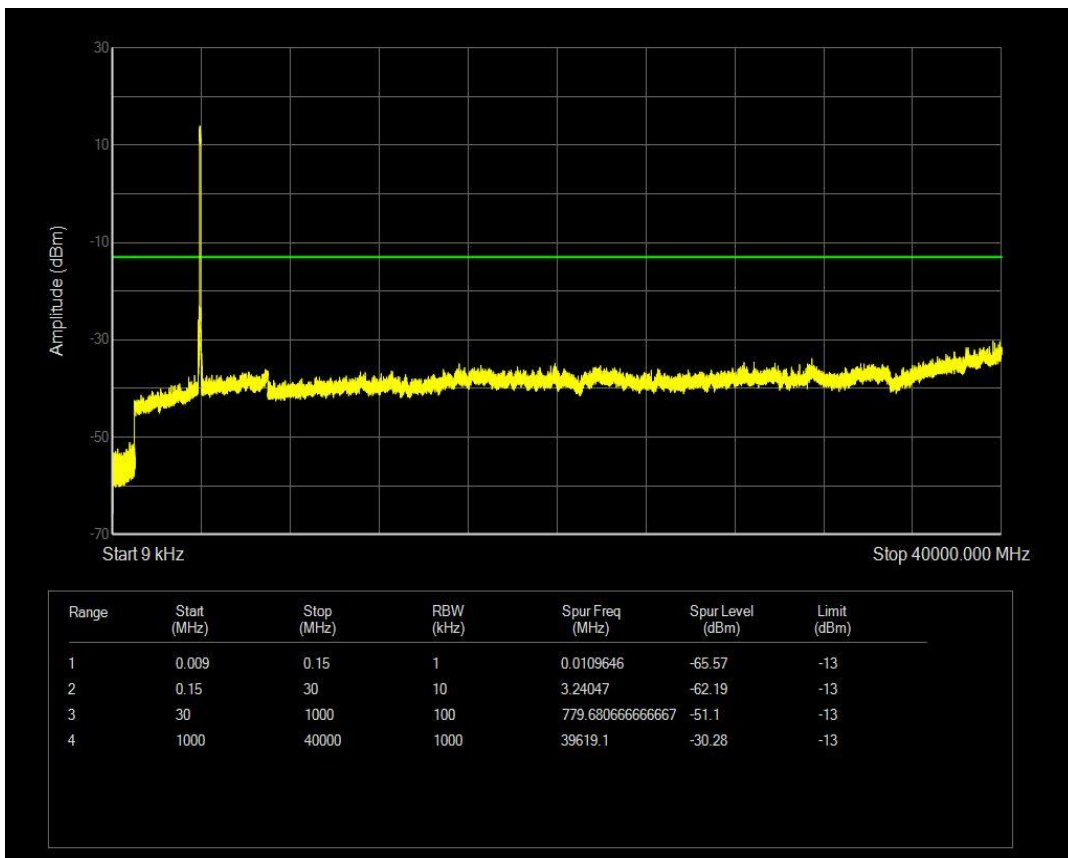

n77(3700-3980) SCS=30kHz CP_QPSK BW=50MHz Channel=663666 RB=133@0