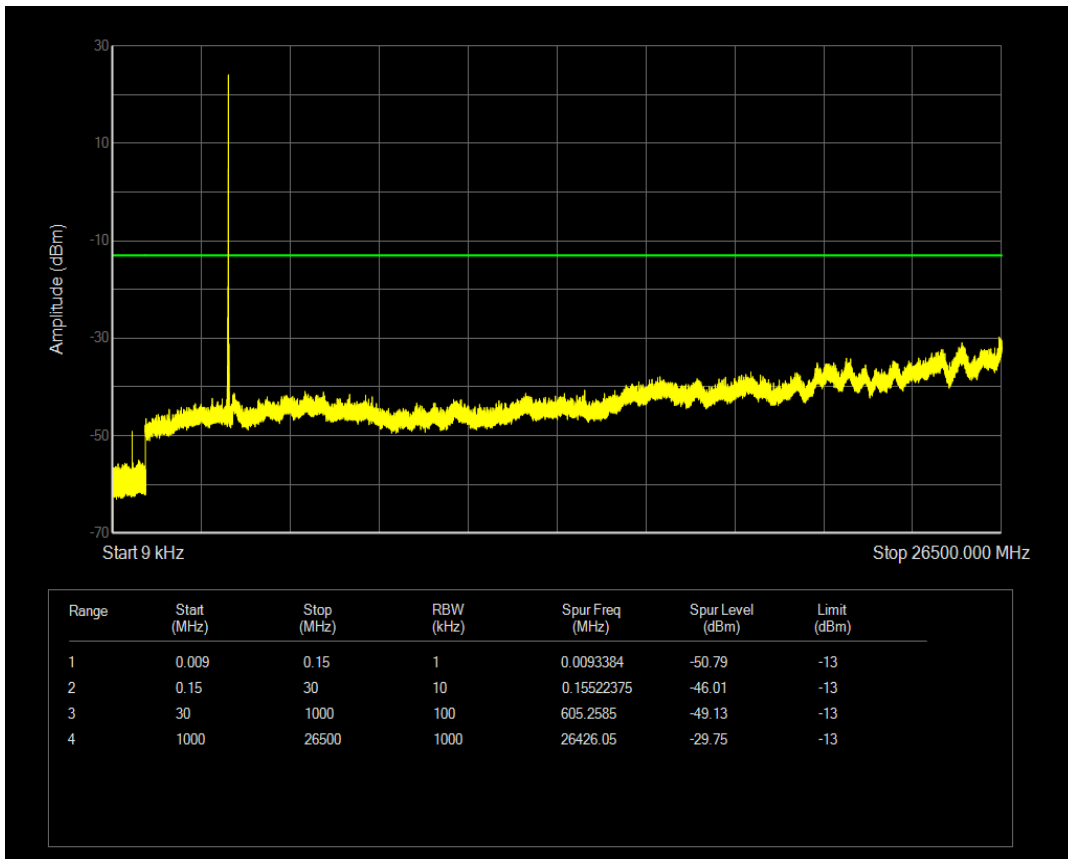

n77(3700-3980) SCS=30kHz CP\_QPSK BW=50MHz Channel=663666 RB=133@0

n77(3700-3980) SCS=30kHz CP\_QPSK BW=50MHz Channel=663666 RB=1@0

n77(3700-3980) SCS=30kHz CP\_QPSK BW=50MHz Channel=663666 RB=1@132

n78(3450-3550) SCS=30kHz CP QPSK BW=20MHz Channel=630668 RB=51@0

n78(3450-3550) SCS=30kHz CP QPSK BW=20MHz Channel=630668 RB=1@0

n78(3450-3550) SCS=30kHz CP QPSK BW=20MHz Channel=630668 RB=1@50

n78(3450-3550) SCS=30kHz CP QPSK BW=20MHz Channel=636000 RB=51@0

n78(3450-3550) SCS=30kHz CP QPSK BW=20MHz Channel=636000 RB=1@0