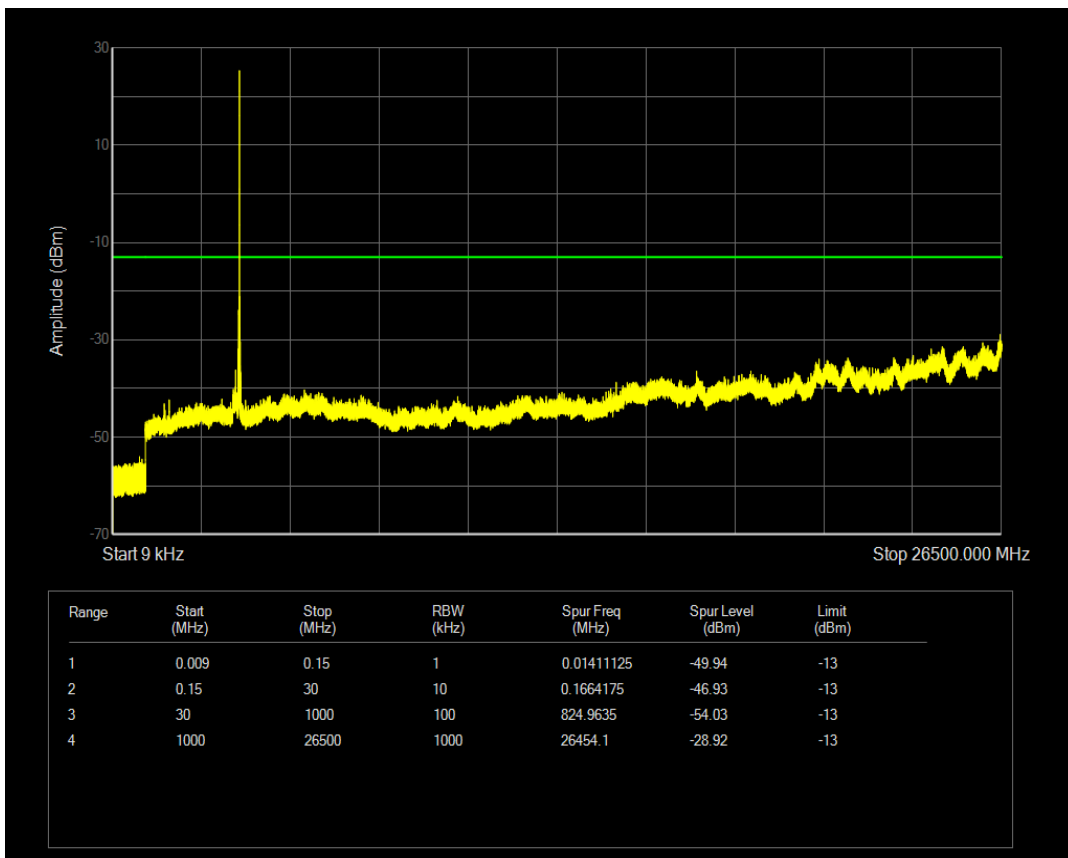

n78(3700-3800) SCS=30kHz CP QPSK BW=50MHz Channel=648334 RB=1@0

n78(3700-3800) SCS=30kHz CP QPSK BW=50MHz Channel=648334 RB=1@132

n78(3700-3800) SCS=30kHz CP QPSK BW=50MHz Channel=651666 RB=133@0

n78(3700-3800) SCS=30kHz CP QPSK BW=50MHz Channel=651666 RB=1@0

n78(3700-3800) SCS=30kHz CP QPSK BW=50MHz Channel=651666 RB=1@132

n78(3700-3800) SCS=30kHz CP QPSK BW=100MHz Channel=650000 RB=273@0

n78(3700-3800) SCS=30kHz CP QPSK BW=100MHz Channel=650000 RB=1@0

n78(3700-3800) SCS=30kHz CP QPSK BW=100MHz Channel=650000 RB=1@272