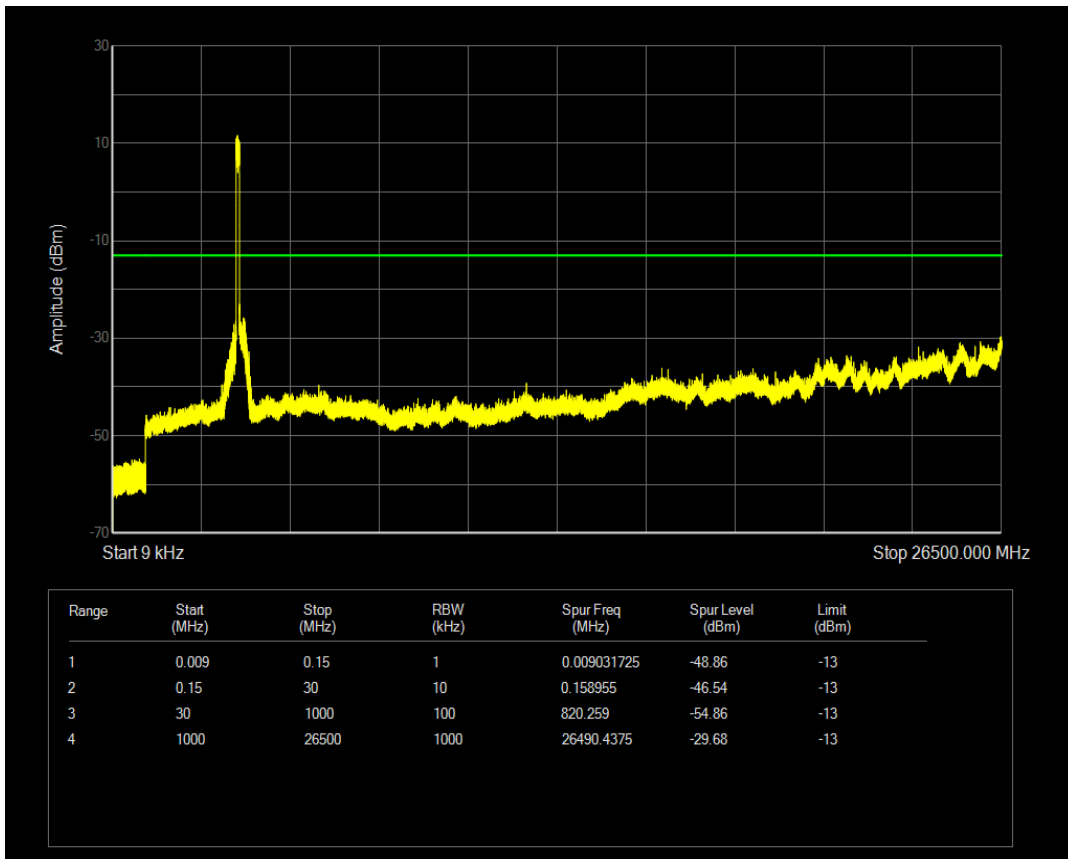

n78(3700-3800) SCS=30kHz CP QPSK BW=20MHz Channel=652666 RB=51@0

n78(3700-3800) SCS=30kHz CP QPSK BW=20MHz Channel=652666 RB=1@0

n78(3700-3800) SCS=30kHz CP QPSK BW=20MHz Channel=652666 RB=1@50

n78(3700-3800) SCS=30kHz CP QPSK BW=50MHz Channel=648334 RB=133@0

n78(3700-3800) SCS=30kHz CP QPSK BW=50MHz Channel=648334 RB=1@0

n78(3700-3800) SCS=30kHz CP QPSK BW=50MHz Channel=648334 RB=1@132

n78(3700-3800) SCS=30kHz CP QPSK BW=50MHz Channel=651666 RB=133@0

n78(3700-3800) SCS=30kHz CP QPSK BW=50MHz Channel=651666 RB=1@0

n78(3700-3800) SCS=30kHz CP QPSK BW=50MHz Channel=651666 RB=1@132

n78(3700-3800) SCS=30kHz CP QPSK BW=100MHz Channel=650000 RB=273@0

n78(3700-3800) SCS=30kHz CP QPSK BW=100MHz Channel=650000 RB=1@0

n78(3700-3800) SCS=30kHz CP QPSK BW=100MHz Channel=650000 RB=1@272