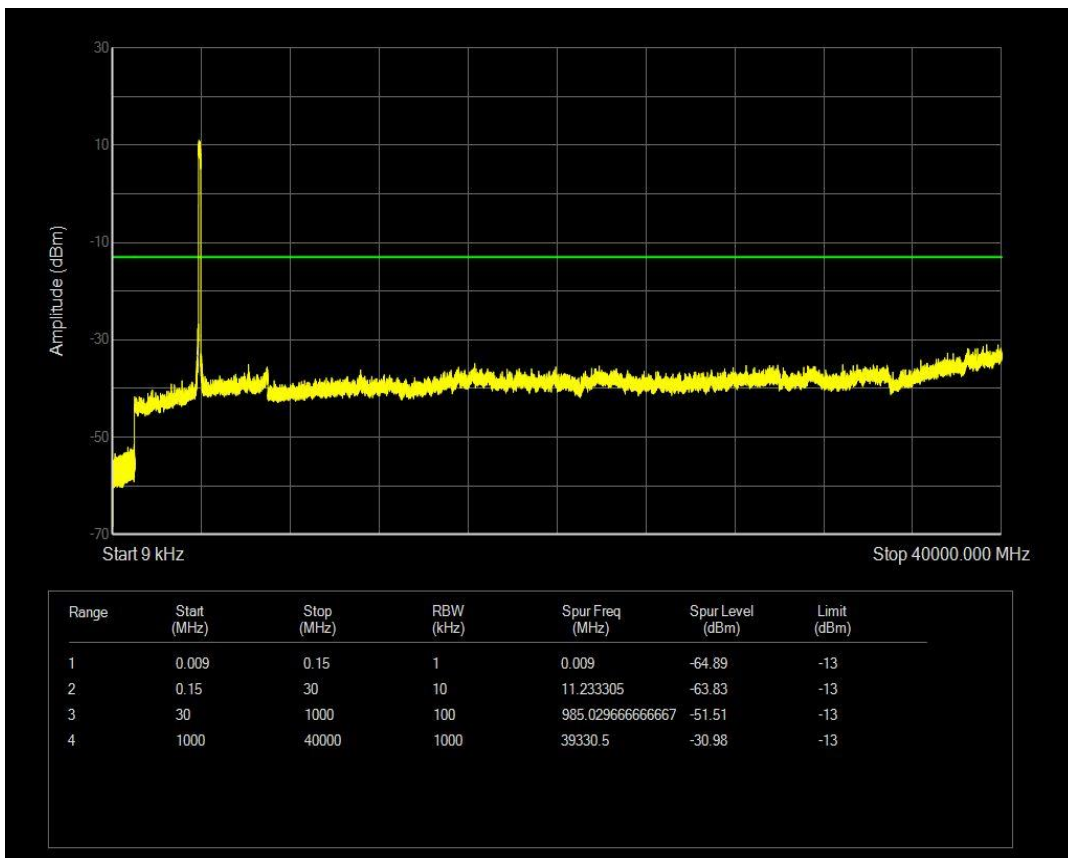

n7 SCS=15kHz CP\_QPSK BW=5MHz Channel=513500 RB=25@0

n77(3700-3980) SCS=30kHz CP\_QPSK BW=100MHz Channel=650000 RB=1@0

n77(3700-3980) SCS=30kHz CP\_QPSK BW=100MHz Channel=650000 RB=1@272

n77(3700-3980) SCS=30kHz CP\_QPSK BW=100MHz Channel=650000 RB=273@0

n77(3700-3980) SCS=30kHz CP\_QPSK BW=100MHz Channel=662000 RB=1@0

n77(3700-3980) SCS=30kHz CP\_QPSK BW=100MHz Channel=662000 RB=1@272

n77(3700-3980) SCS=30kHz CP\_QPSK BW=100MHz Channel=662000 RB=273@0

n77(3700-3980) SCS=30kHz CP\_QPSK BW=10MHz Channel=647000 RB=1@0