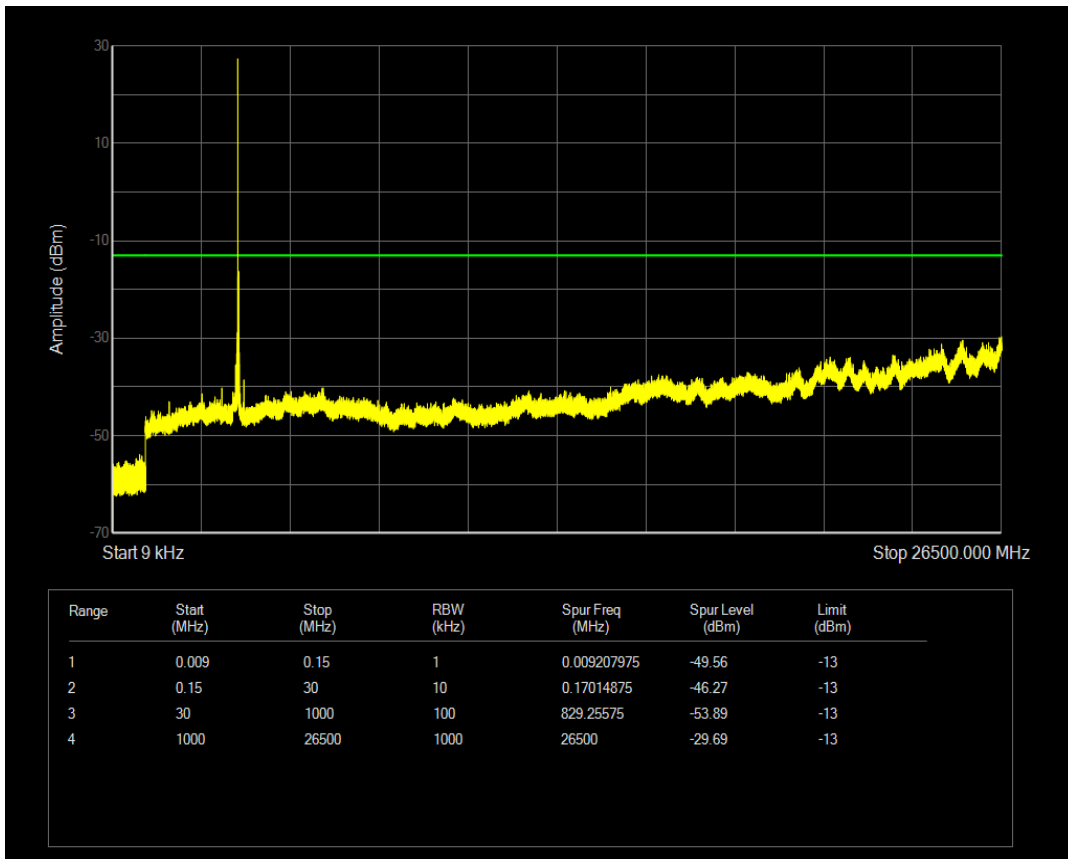

n78(3700-3800) SCS=30kHz CP QPSK BW=20MHz Channel=652666 RB=51@0

n78(3700-3800) SCS=30kHz CP QPSK BW=20MHz Channel=652666 RB=1@0

n78(3700-3800) SCS=30kHz CP QPSK BW=20MHz Channel=652666 RB=1@50

n78(3700-3800) SCS=30kHz CP QPSK BW=50MHz Channel=648334 RB=133@0

n78(3700-3800) SCS=30kHz CP QPSK BW=50MHz Channel=648334 RB=1@0

n78(3700-3800) SCS=30kHz CP QPSK BW=50MHz Channel=648334 RB=1@132

n78(3700-3800) SCS=30kHz CP QPSK BW=50MHz Channel=651666 RB=133@0

n78(3700-3800) SCS=30kHz CP QPSK BW=50MHz Channel=651666 RB=1@0

n78(3700-3800) SCS=30kHz CP QPSK BW=50MHz Channel=651666 RB=1@132

n78(3700-3800) SCS=30kHz CP QPSK BW=100MHz Channel=650000 RB=273@0

n78(3700-3800) SCS=30kHz CP QPSK BW=100MHz Channel=650000 RB=1@0

n78(3700-3800) SCS=30kHz CP QPSK BW=100MHz Channel=650000 RB=1@272