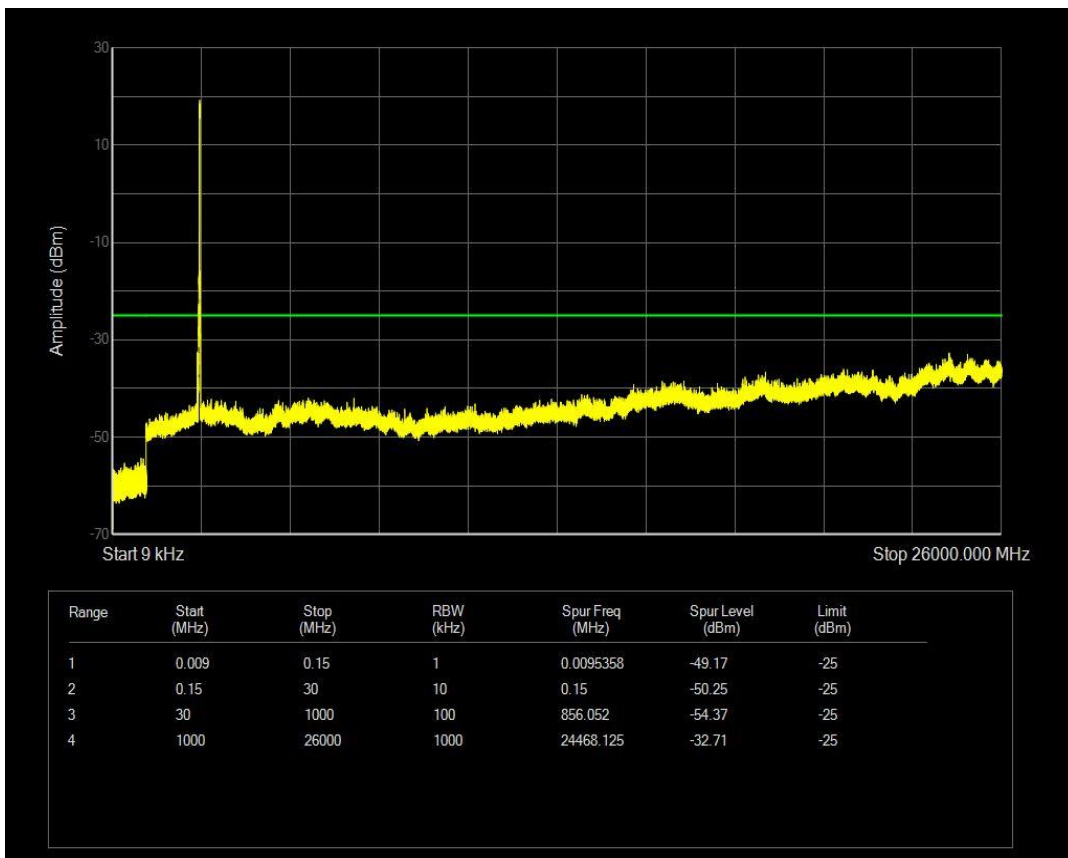

n7 SCS=15kHz CP\_QPSK BW=15MHz Channel=512500 RB=79@0

n7 SCS=15kHz CP\_QPSK BW=20MHz Channel=502000 RB=106@0

n7 SCS=15kHz CP\_QPSK BW=20MHz Channel=502000 RB=1@0

n7 SCS=15kHz CP\_QPSK BW=20MHz Channel=502000 RB=1@105

n7 SCS=15kHz CP\_QPSK BW=20MHz Channel=512000 RB=106@0

n7 SCS=15kHz CP\_QPSK BW=20MHz Channel=512000 RB=1@0

n7 SCS=15kHz CP\_QPSK BW=20MHz Channel=512000 RB=1@105

n7 SCS=15kHz CP\_QPSK BW=5MHz Channel=500500 RB=1@0