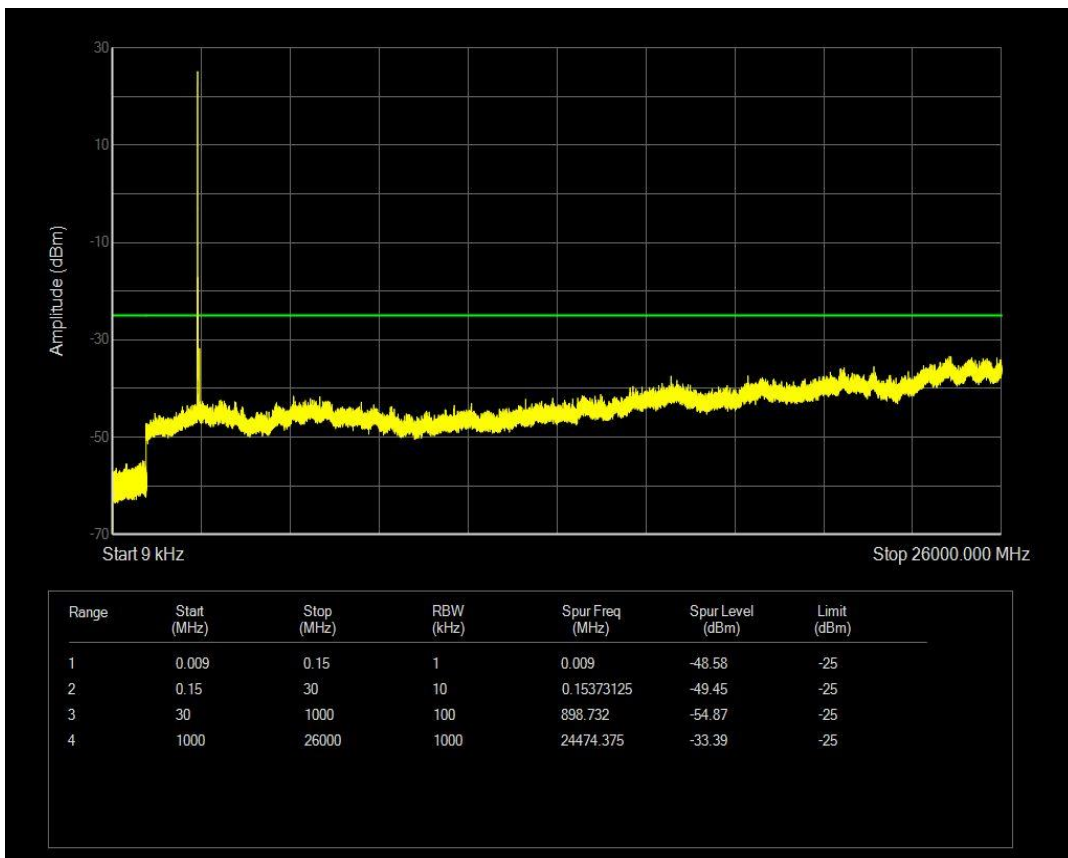

n7 SCS=15kHz CP\_QPSK BW=15MHz Channel=512500 RB=79@0

n7 SCS=15kHz CP\_QPSK BW=20MHz Channel=502000 RB=106@0

n7 SCS=15kHz CP\_QPSK BW=20MHz Channel=502000 RB=1@0

n7 SCS=15kHz CP\_QPSK BW=20MHz Channel=502000 RB=1@105

n7 SCS=15kHz CP\_QPSK BW=20MHz Channel=512000 RB=106@0

n7 SCS=15kHz CP\_QPSK BW=20MHz Channel=512000 RB=1@0

n7 SCS=15kHz CP\_QPSK BW=20MHz Channel=512000 RB=1@105

n7 SCS=15kHz CP\_QPSK BW=5MHz Channel=500500 RB=1@0

n7 SCS=15kHz CP\_QPSK BW=5MHz Channel=500500 RB=1@24

n7 SCS=15kHz CP\_QPSK BW=5MHz Channel=500500 RB=25@0

n7 SCS=15kHz CP\_QPSK BW=5MHz Channel=513500 RB=1@0

n7 SCS=15kHz CP\_QPSK BW=5MHz Channel=513500 RB=1@24