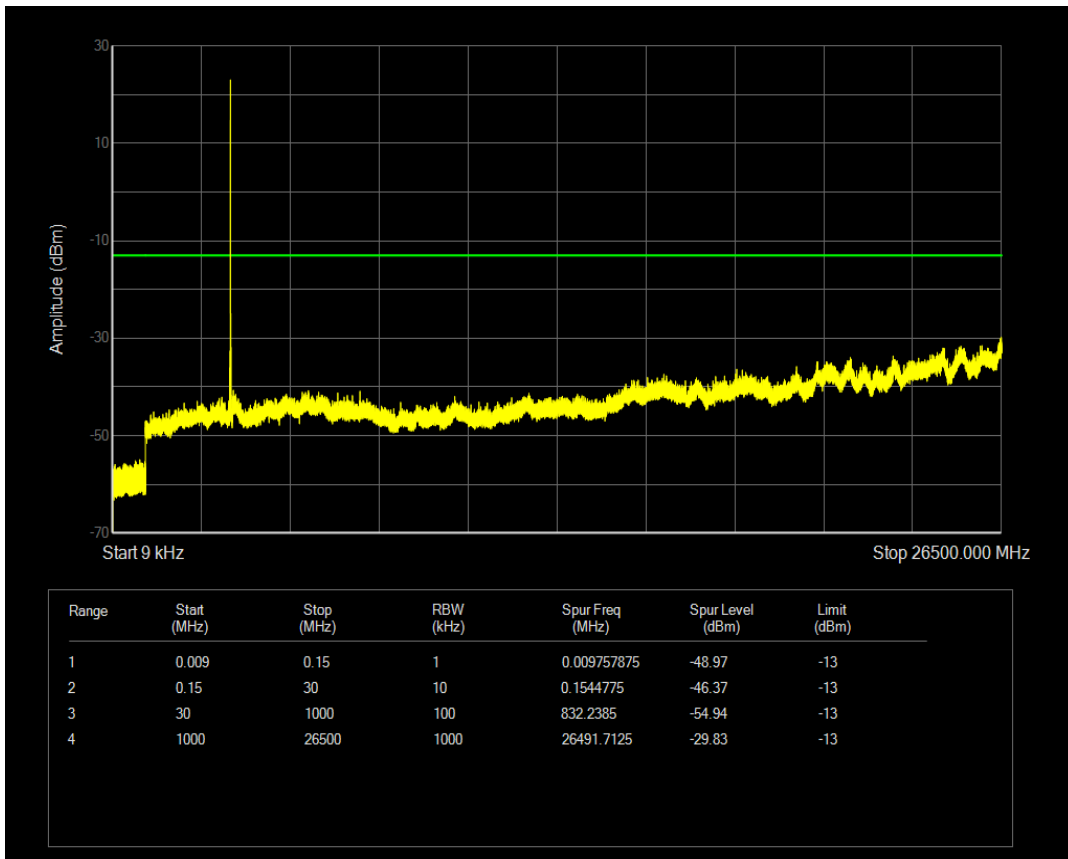

n78(3450-3550) SCS=30kHz CP QPSK BW=20MHz Channel=630668 RB=1@0

n78(3450-3550) SCS=30kHz CP QPSK BW=20MHz Channel=630668 RB=1@50

n78(3450-3550) SCS=30kHz CP QPSK BW=20MHz Channel=636000 RB=51@0

n78(3450-3550) SCS=30kHz CP QPSK BW=20MHz Channel=636000 RB=1@0

n78(3450-3550) SCS=30kHz CP QPSK BW=20MHz Channel=636000 RB=1@50

n78(3450-3550) SCS=30kHz CP QPSK BW=50MHz Channel=631668 RB=133@0

n78(3450-3550) SCS=30kHz CP QPSK BW=50MHz Channel=631668 RB=1@0

n78(3450-3550) SCS=30kHz CP QPSK BW=50MHz Channel=631668 RB=1@132