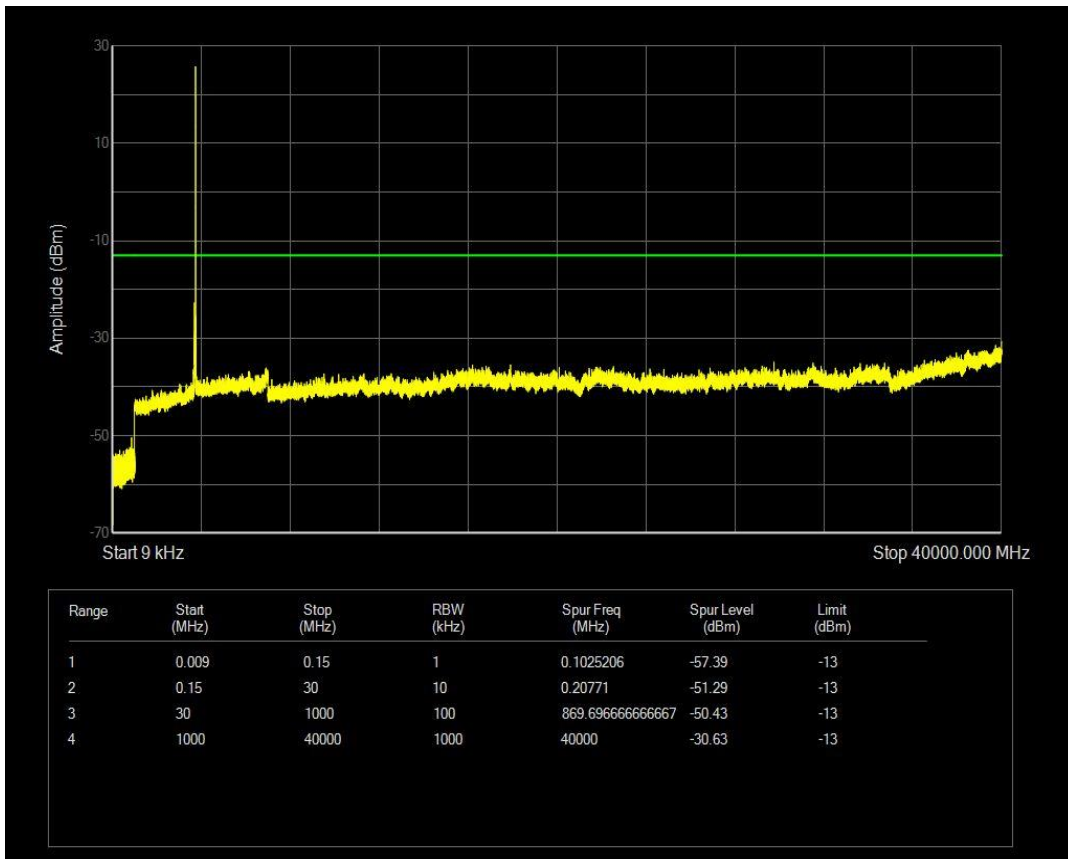

n77(3700-3980) SCS=30kHz CP\_QPSK BW=10MHz Channel=665000 RB=24@0

n77(3700-3980) SCS=30kHz CP\_QPSK BW=50MHz Channel=648334 RB=133@0

n77(3700-3980) SCS=30kHz CP\_QPSK BW=50MHz Channel=648334 RB=1@0

n77(3700-3980) SCS=30kHz CP\_QPSK BW=50MHz Channel=648334 RB=1@132