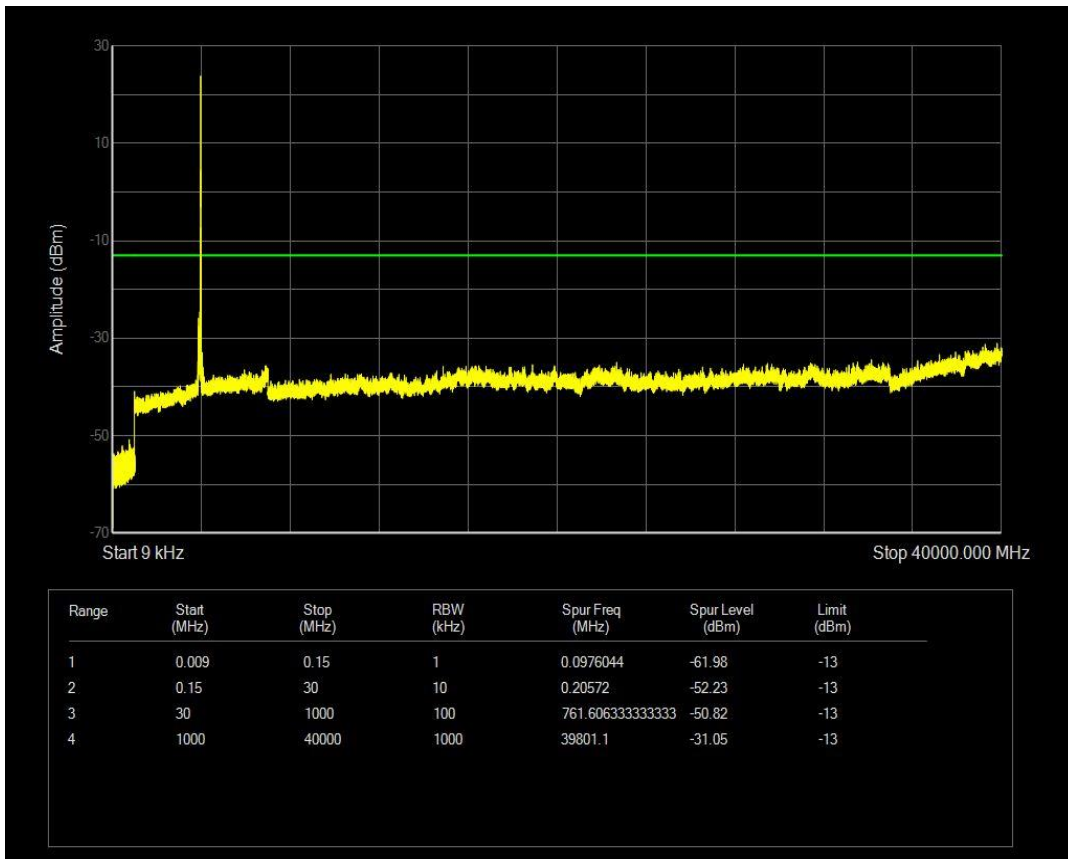

n77(3700-3980) SCS=30kHz CP_QPSK BW=100MHz Channel=662000 RB=1@272