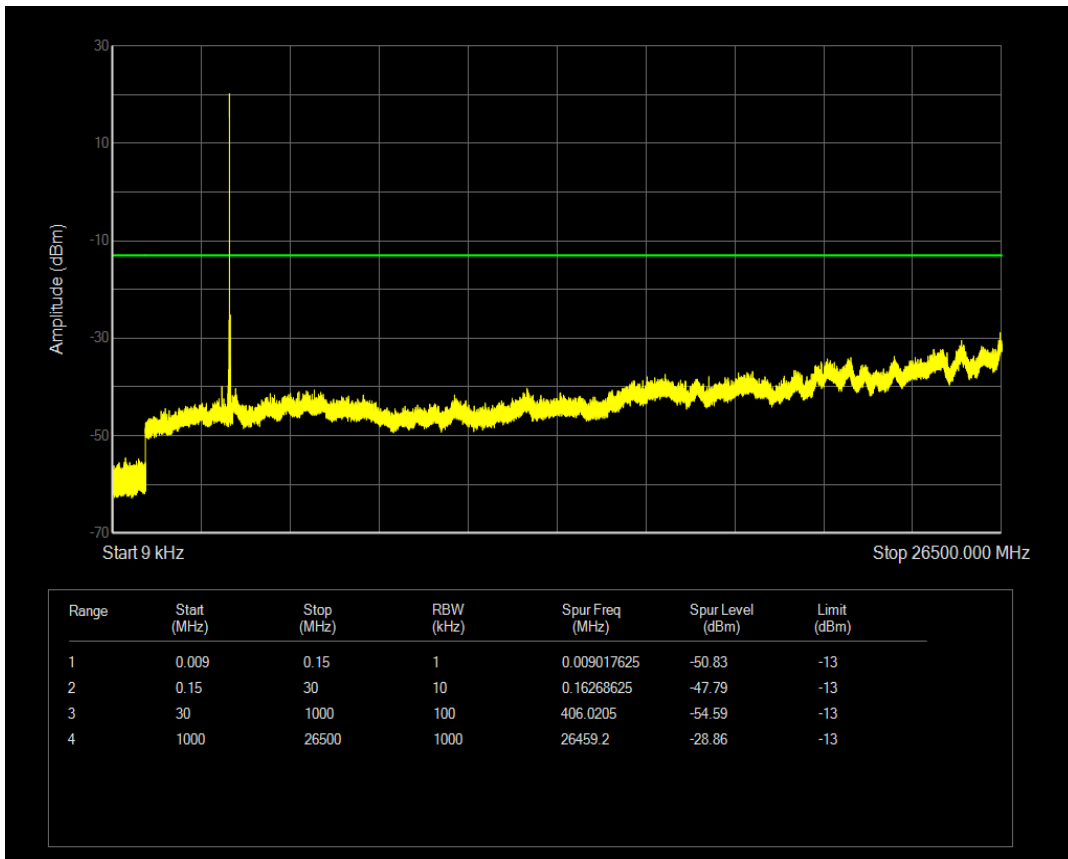

n78(3450-3550) SCS=30kHz CP QPSK BW=20MHz Channel=636000 RB=1@50

n78(3450-3550) SCS=30kHz CP QPSK BW=50MHz Channel=631668 RB=133@0

n78(3450-3550) SCS=30kHz CP QPSK BW=50MHz Channel=631668 RB=1@0

n78(3450-3550) SCS=30kHz CP QPSK BW=50MHz Channel=631668 RB=1@132

n78(3450-3550) SCS=30kHz CP QPSK BW=50MHz Channel=635000 RB=133@0

n78(3450-3550) SCS=30kHz CP QPSK BW=50MHz Channel=635000 RB=1@0

n78(3450-3550) SCS=30kHz CP QPSK BW=50MHz Channel=635000 RB=1@132

n78(3450-3550) SCS=30kHz CP QPSK BW=100MHz Channel=633334 RB=273@0