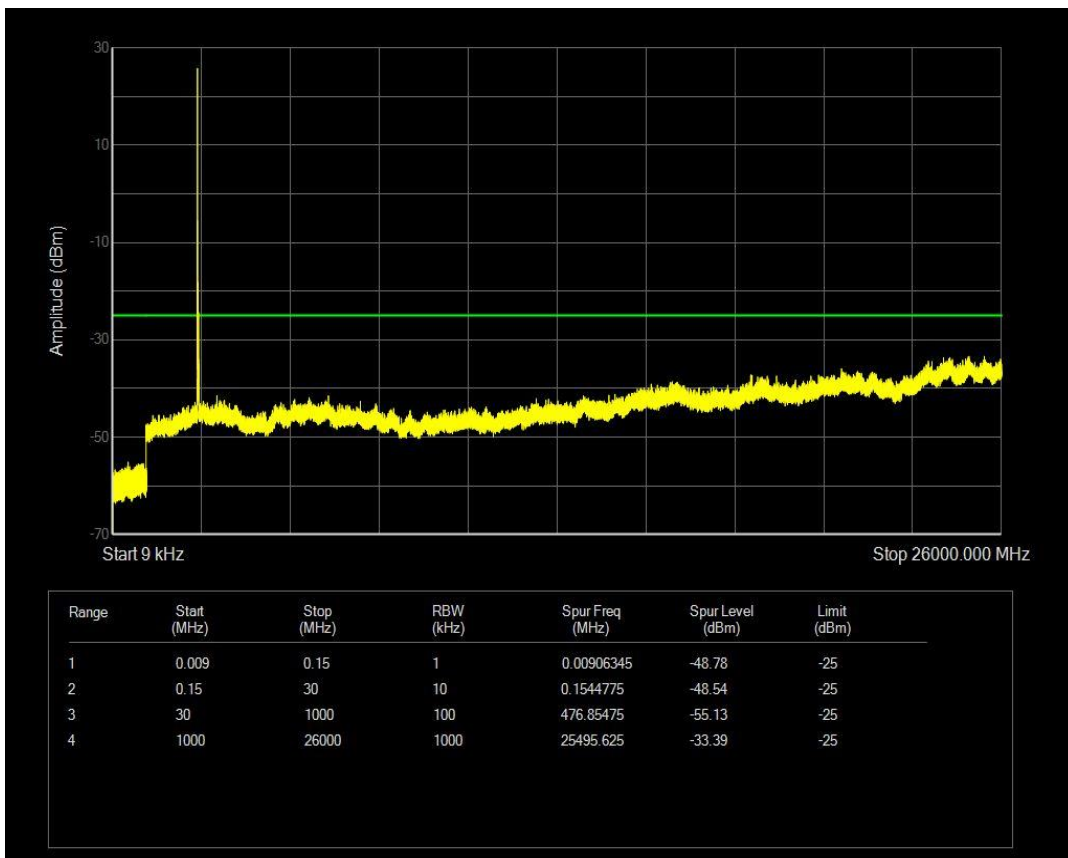

n7 SCS=15kHz CP\_QPSK BW=15MHz Channel=512500 RB=79@0

n7 SCS=15kHz CP\_QPSK BW=20MHz Channel=502000 RB=106@0

n7 SCS=15kHz CP\_QPSK BW=20MHz Channel=502000 RB=1@0

n7 SCS=15kHz CP\_QPSK BW=20MHz Channel=502000 RB=1@105

n7 SCS=15kHz CP\_QPSK BW=20MHz Channel=512000 RB=106@0

n7 SCS=15kHz CP\_QPSK BW=20MHz Channel=512000 RB=1@0

n7 SCS=15kHz CP\_QPSK BW=20MHz Channel=512000 RB=1@105

n7 SCS=15kHz CP\_QPSK BW=5MHz Channel=500500 RB=1@0