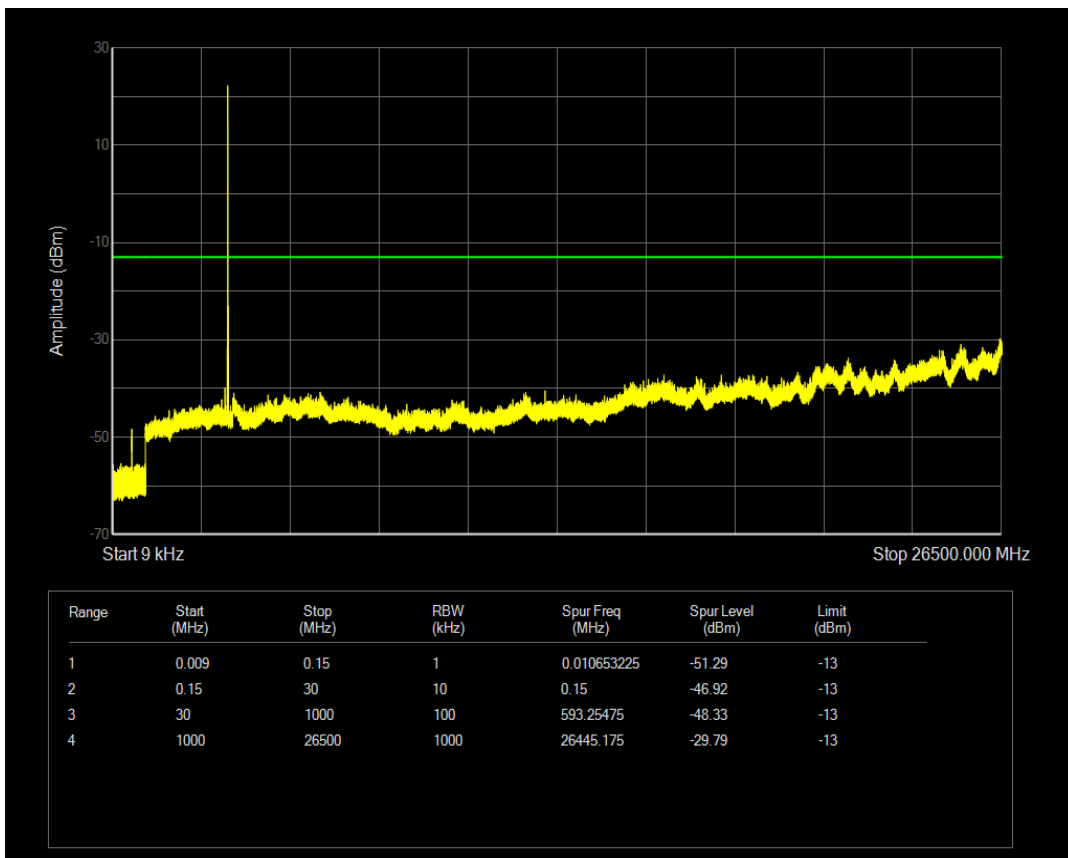

n77(3700-3980) SCS=30kHz CP\_QPSK BW=50MHz Channel=663666 RB=133@0

n77(3700-3980) SCS=30kHz CP\_QPSK BW=50MHz Channel=663666 RB=1@0

n77(3700-3980) SCS=30kHz CP\_QPSK BW=50MHz Channel=663666 RB=1@132

n78(3450-3550) SCS=30kHz CP QPSK BW=20MHz Channel=630668 RB=51@0

n78(3450-3550) SCS=30kHz CP QPSK BW=20MHz Channel=630668 RB=1@0

n78(3450-3550) SCS=30kHz CP QPSK BW=20MHz Channel=630668 RB=1@50

n78(3450-3550) SCS=30kHz CP QPSK BW=20MHz Channel=636000 RB=51@0

n78(3450-3550) SCS=30kHz CP QPSK BW=20MHz Channel=636000 RB=1@0