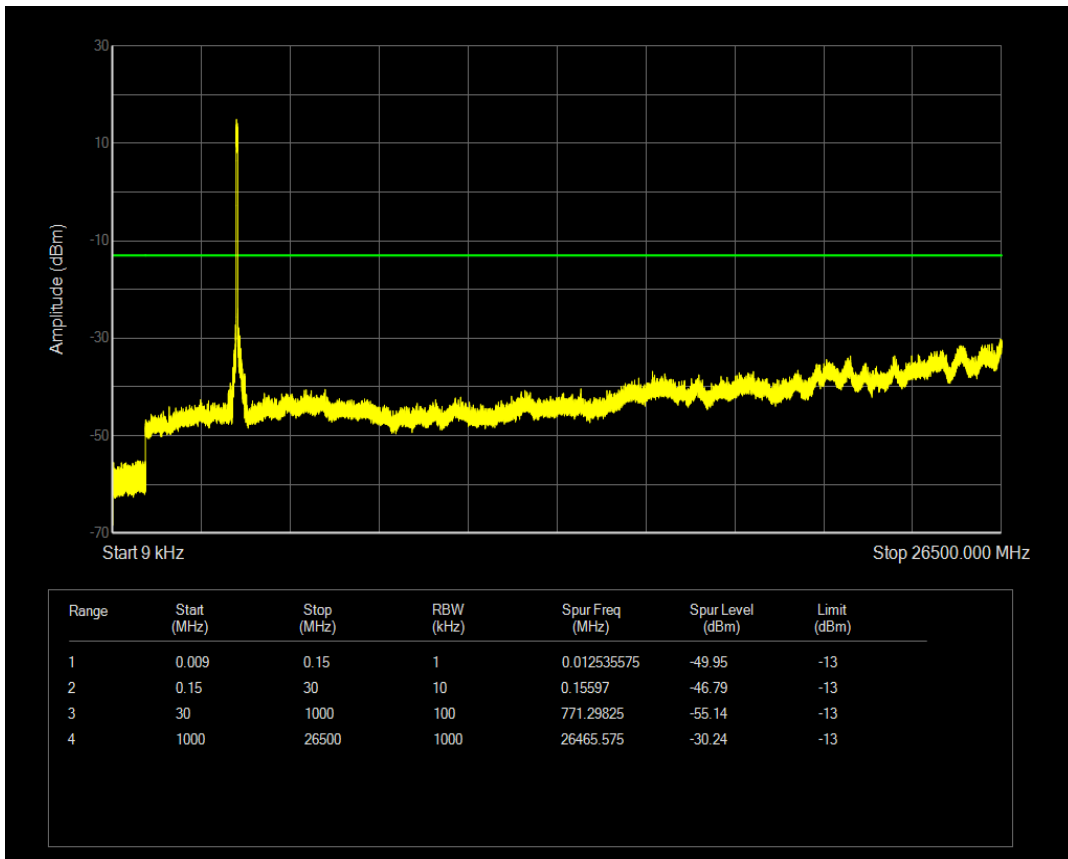

n78(3700-3800) SCS=30kHz CP QPSK BW=20MHz Channel=652666 RB=51@0

n78(3700-3800) SCS=30kHz CP QPSK BW=20MHz Channel=652666 RB=1@0

n78(3700-3800) SCS=30kHz CP QPSK BW=20MHz Channel=652666 RB=1@50

n78(3700-3800) SCS=30kHz CP QPSK BW=50MHz Channel=648334 RB=133@0

n78(3700-3800) SCS=30kHz CP QPSK BW=50MHz Channel=648334 RB=1@0

n78(3700-3800) SCS=30kHz CP QPSK BW=50MHz Channel=648334 RB=1@132

n78(3700-3800) SCS=30kHz CP QPSK BW=50MHz Channel=651666 RB=133@0

n78(3700-3800) SCS=30kHz CP QPSK BW=50MHz Channel=651666 RB=1@0