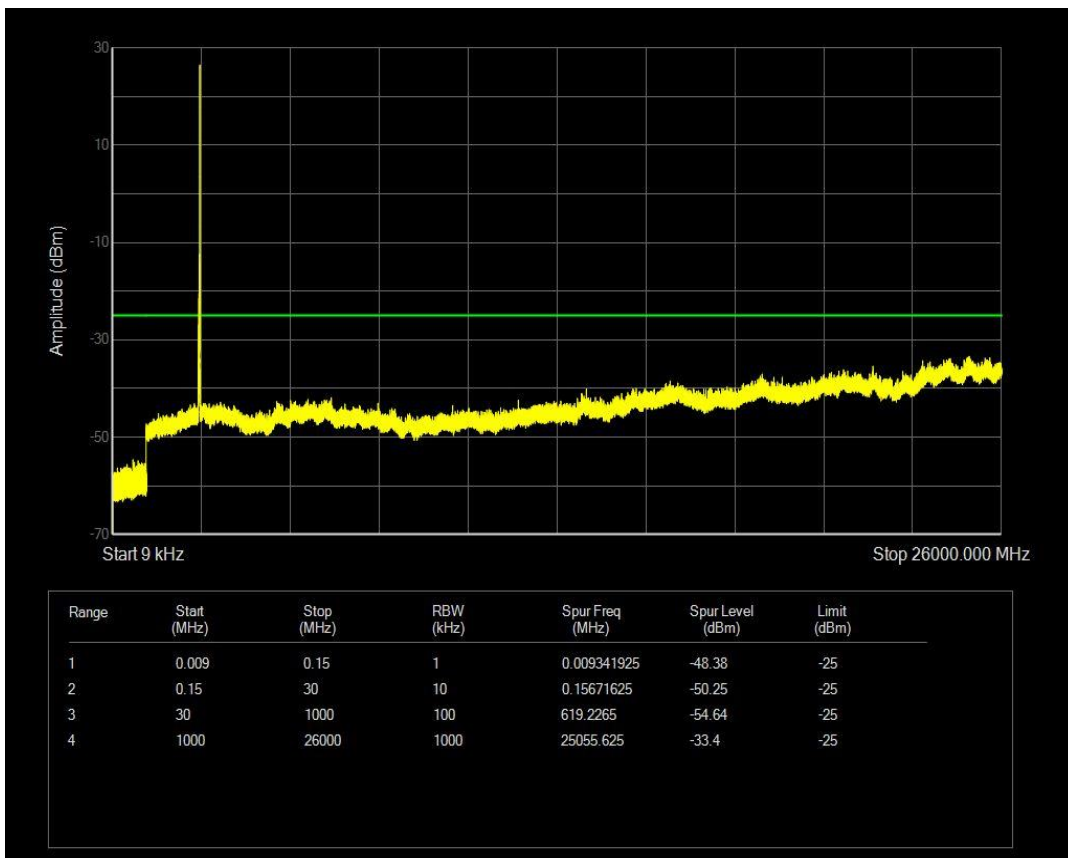

n7 SCS=15kHz CP\_QPSK BW=15MHz Channel=512500 RB=79@0

n7 SCS=15kHz CP\_QPSK BW=20MHz Channel=502000 RB=106@0

n7 SCS=15kHz CP\_QPSK BW=20MHz Channel=502000 RB=1@0

n7 SCS=15kHz CP\_QPSK BW=20MHz Channel=502000 RB=1@105

n7 SCS=15kHz CP\_QPSK BW=20MHz Channel=512000 RB=106@0

n7 SCS=15kHz CP\_QPSK BW=20MHz Channel=512000 RB=1@0

n7 SCS=15kHz CP\_QPSK BW=20MHz Channel=512000 RB=1@105

n7 SCS=15kHz CP\_QPSK BW=5MHz Channel=500500 RB=1@0