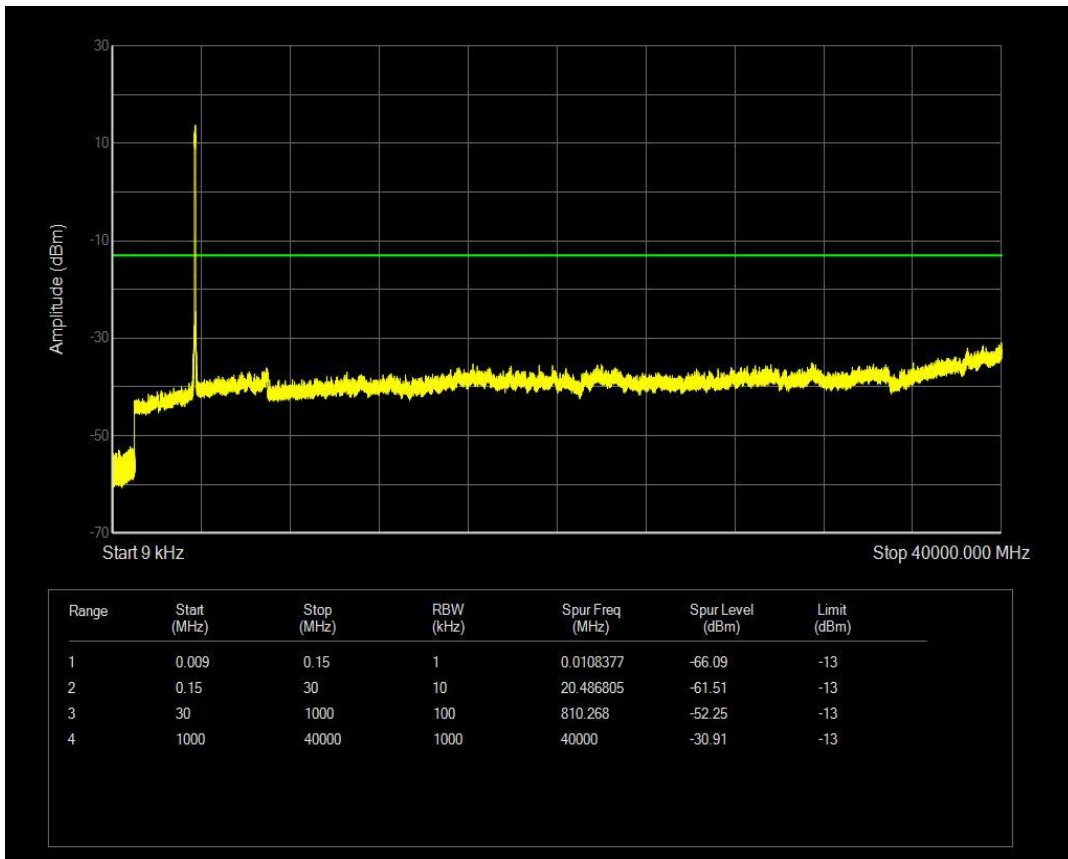

n77(3700-3980) SCS=30kHz CP_QPSK BW=50MHz Channel=648334 RB=133@0