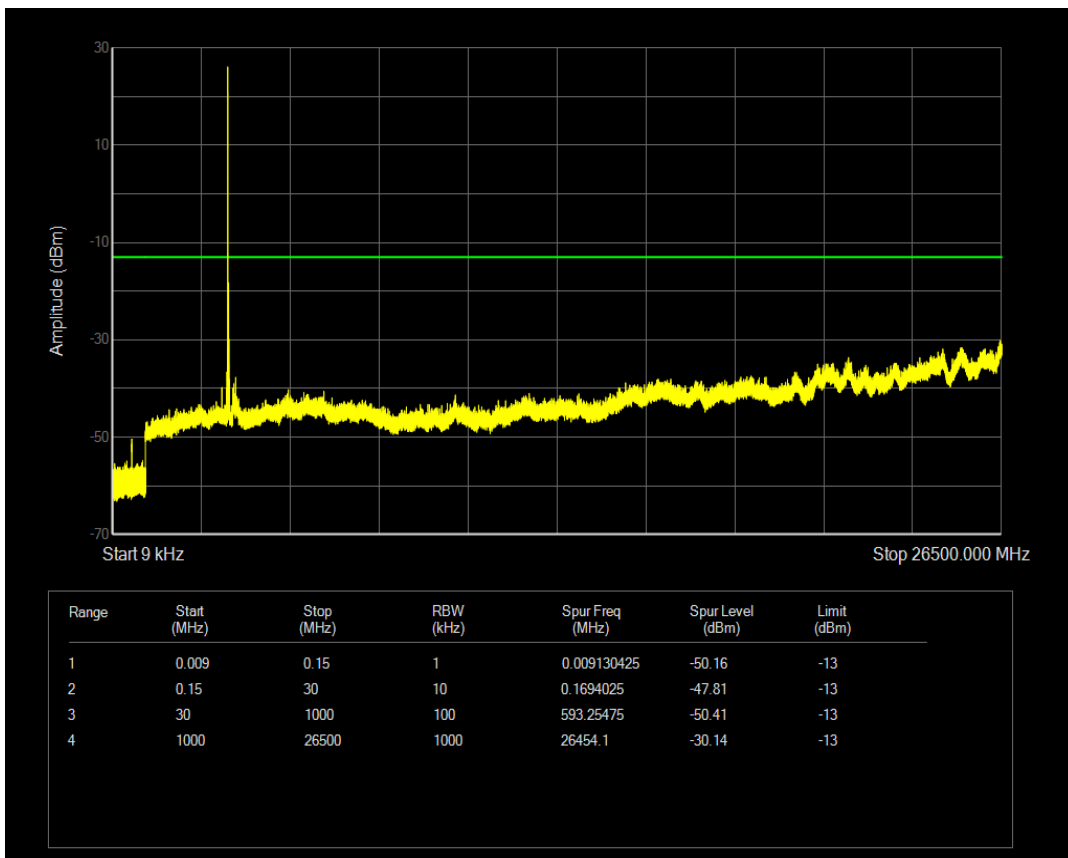

n78(3450-3550) SCS=30kHz CP QPSK BW=20MHz Channel=630668 RB=1@0

n78(3450-3550) SCS=30kHz CP QPSK BW=20MHz Channel=630668 RB=1@50

n78(3450-3550) SCS=30kHz CP QPSK BW=20MHz Channel=636000 RB=51@0

n78(3450-3550) SCS=30kHz CP QPSK BW=20MHz Channel=636000 RB=1@0

n78(3450-3550) SCS=30kHz CP QPSK BW=20MHz Channel=636000 RB=1@50

n78(3450-3550) SCS=30kHz CP QPSK BW=50MHz Channel=631668 RB=133@0

n78(3450-3550) SCS=30kHz CP QPSK BW=50MHz Channel=631668 RB=1@0

n78(3450-3550) SCS=30kHz CP QPSK BW=50MHz Channel=631668 RB=1@132