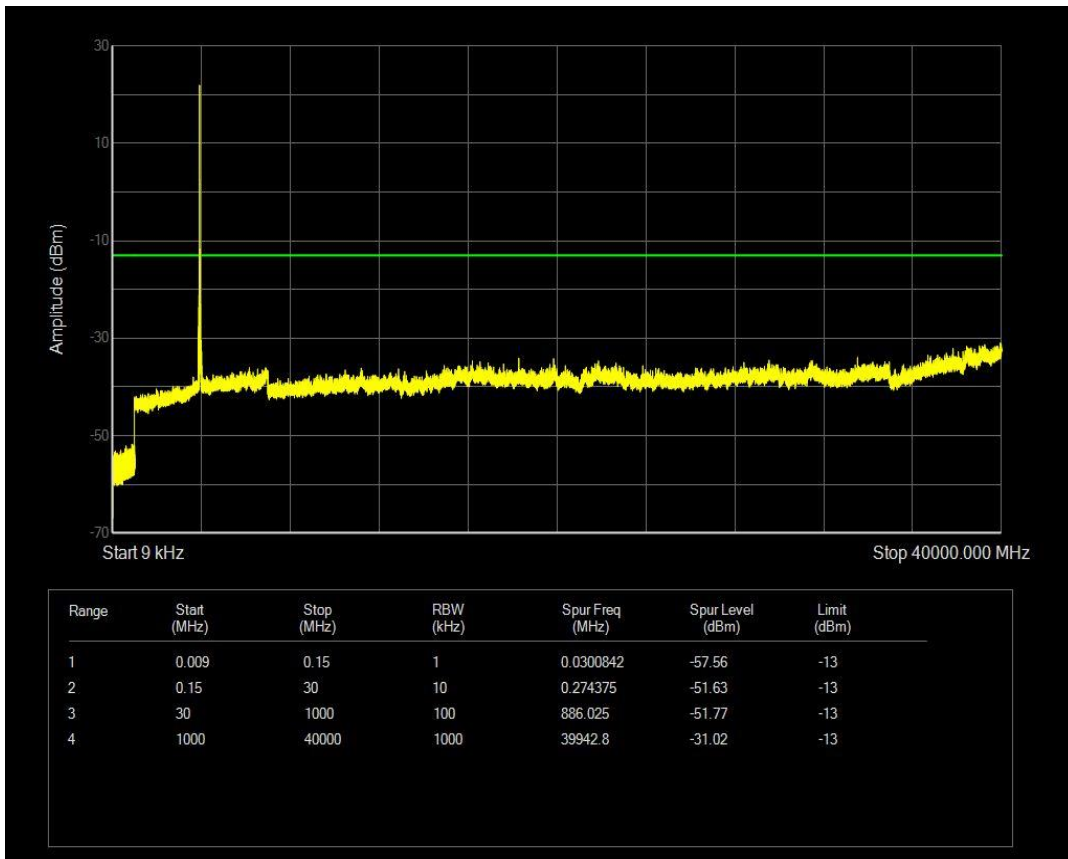

n77(3700-3980) SCS=30kHz CP_QPSK BW=50MHz Channel=663666 RB=1@0