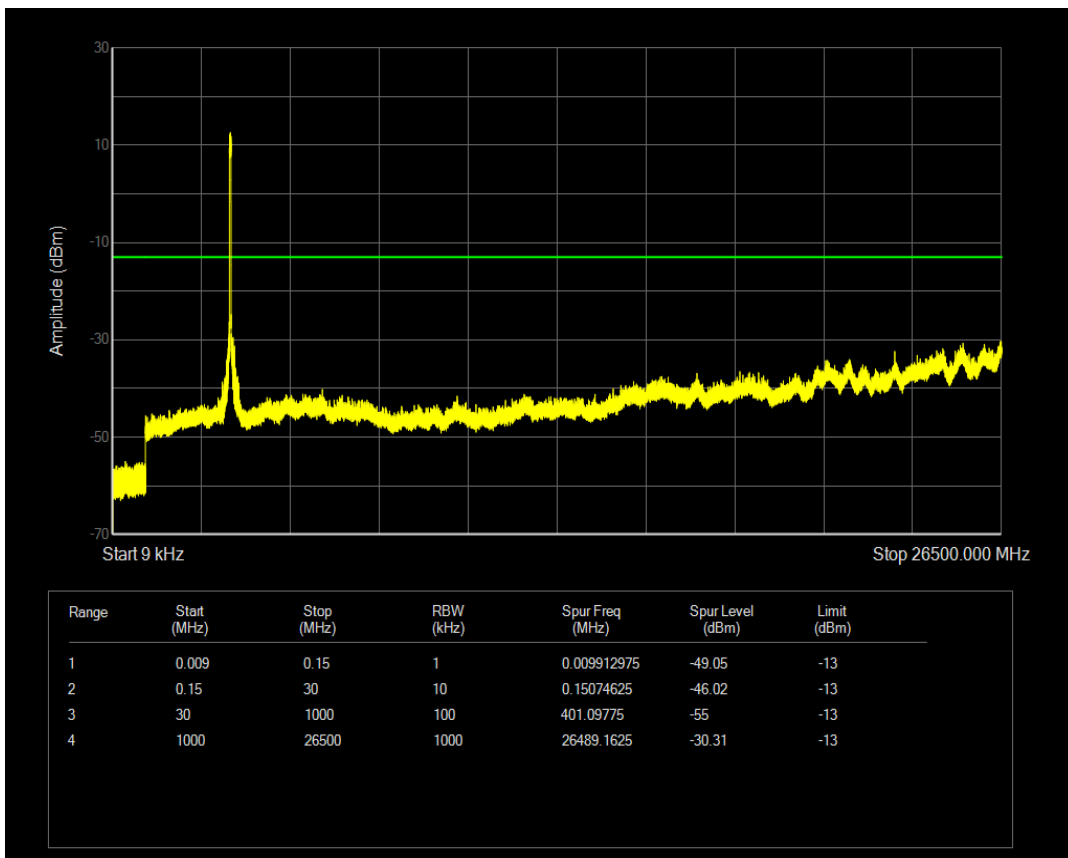

n78(3450-3550) SCS=30kHz CP QPSK BW=20MHz Channel=636000 RB=1@50

n78(3450-3550) SCS=30kHz CP QPSK BW=50MHz Channel=631668 RB=133@0

n78(3450-3550) SCS=30kHz CP QPSK BW=50MHz Channel=631668 RB=1@0

n78(3450-3550) SCS=30kHz CP QPSK BW=50MHz Channel=631668 RB=1@132

n78(3450-3550) SCS=30kHz CP QPSK BW=50MHz Channel=635000 RB=133@0

n78(3450-3550) SCS=30kHz CP QPSK BW=50MHz Channel=635000 RB=1@0

n78(3450-3550) SCS=30kHz CP QPSK BW=50MHz Channel=635000 RB=1@132

n78(3450-3550) SCS=30kHz CP QPSK BW=100MHz Channel=633334 RB=273@0