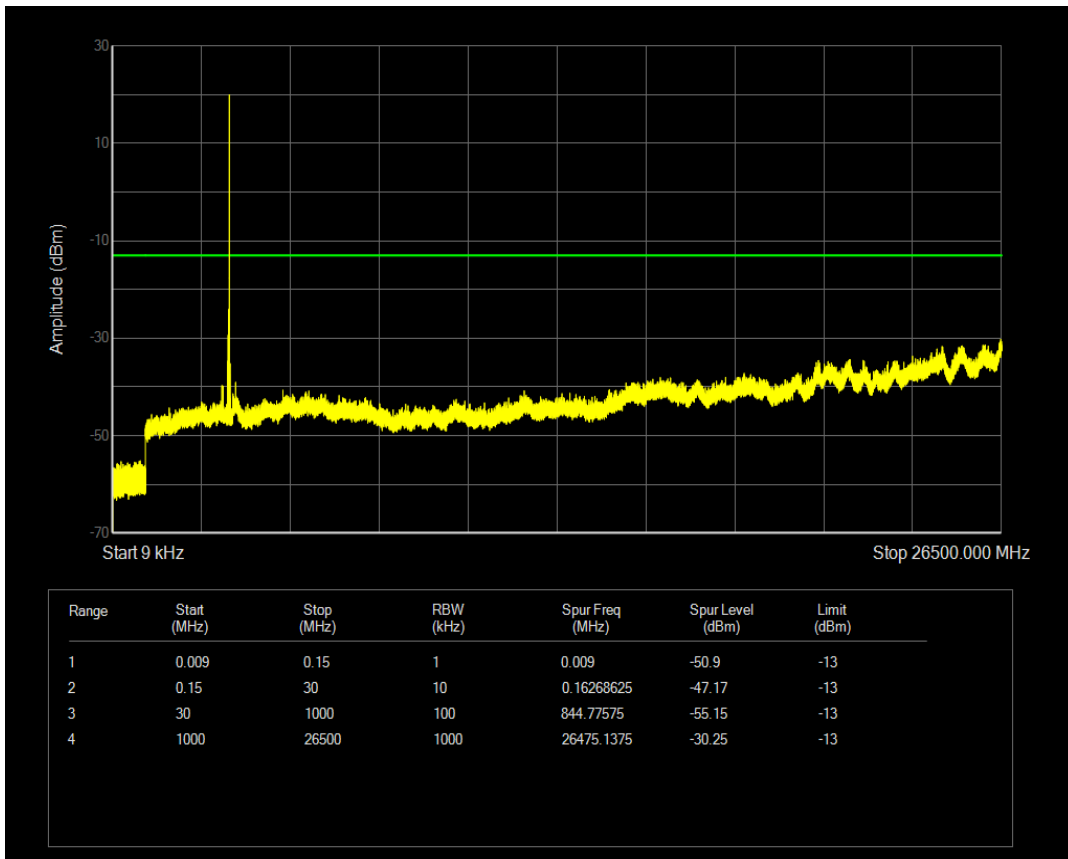

n78(3450-3550) SCS=30kHz CP QPSK BW=20MHz Channel=636000 RB=1@50

n78(3450-3550) SCS=30kHz CP QPSK BW=50MHz Channel=631668 RB=133@0

n78(3450-3550) SCS=30kHz CP QPSK BW=50MHz Channel=631668 RB=1@0

n78(3450-3550) SCS=30kHz CP QPSK BW=50MHz Channel=631668 RB=1@132

n78(3450-3550) SCS=30kHz CP QPSK BW=50MHz Channel=635000 RB=133@0

n78(3450-3550) SCS=30kHz CP QPSK BW=50MHz Channel=635000 RB=1@0

n78(3450-3550) SCS=30kHz CP QPSK BW=50MHz Channel=635000 RB=1@132

n78(3450-3550) SCS=30kHz CP QPSK BW=100MHz Channel=633334 RB=273@0