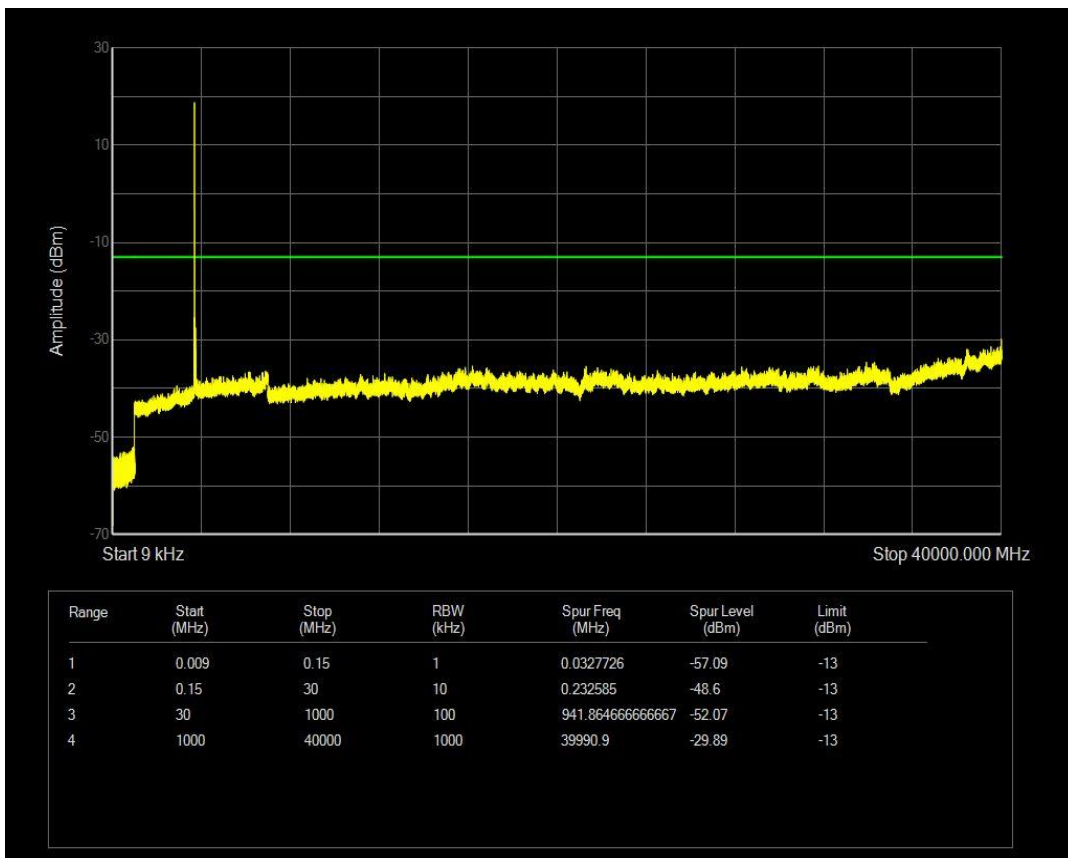

n77(3700-3980) SCS=30kHz CP_QPSK BW=50MHz Channel=648334 RB=1@0