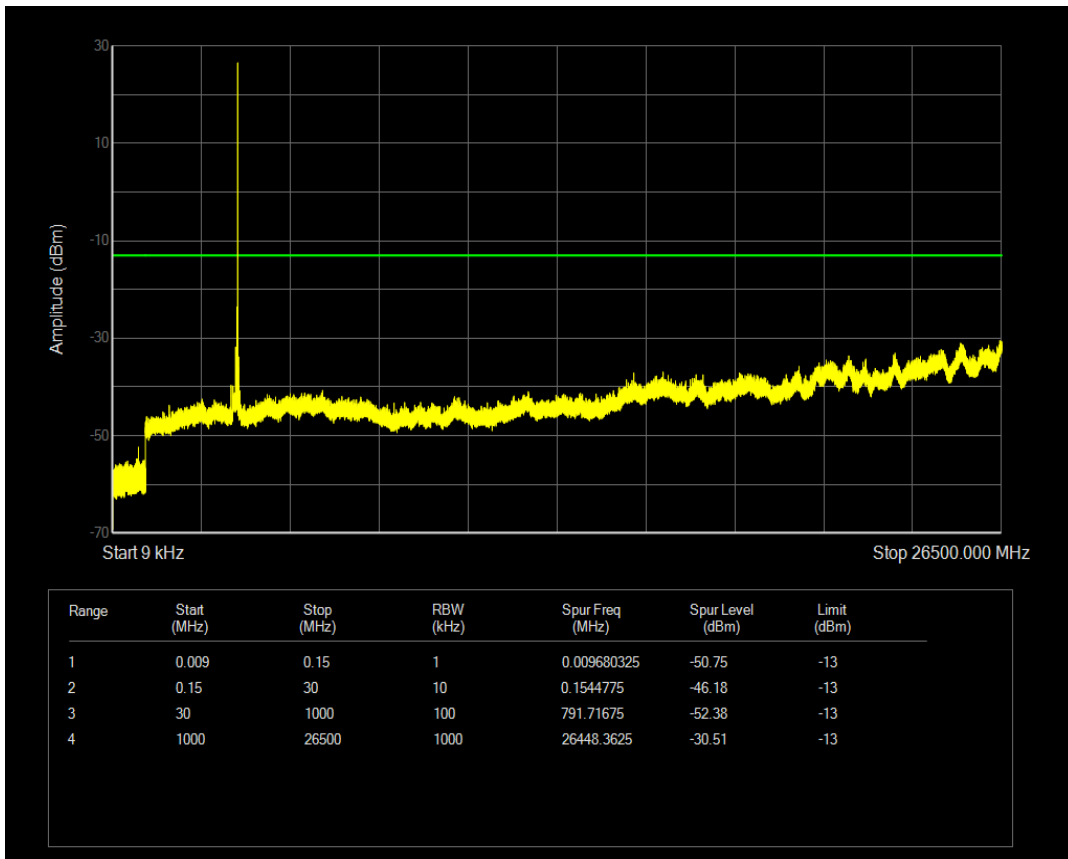

n78(3700-3800) SCS=30kHz CP QPSK BW=20MHz Channel=652666 RB=51@0

n78(3700-3800) SCS=30kHz CP QPSK BW=20MHz Channel=652666 RB=1@0

n78(3700-3800) SCS=30kHz CP QPSK BW=20MHz Channel=652666 RB=1@50

n78(3700-3800) SCS=30kHz CP QPSK BW=50MHz Channel=648334 RB=133@0

n78(3700-3800) SCS=30kHz CP QPSK BW=50MHz Channel=648334 RB=1@0

n78(3700-3800) SCS=30kHz CP QPSK BW=50MHz Channel=648334 RB=1@132

n78(3700-3800) SCS=30kHz CP QPSK BW=50MHz Channel=651666 RB=133@0

n78(3700-3800) SCS=30kHz CP QPSK BW=50MHz Channel=651666 RB=1@0