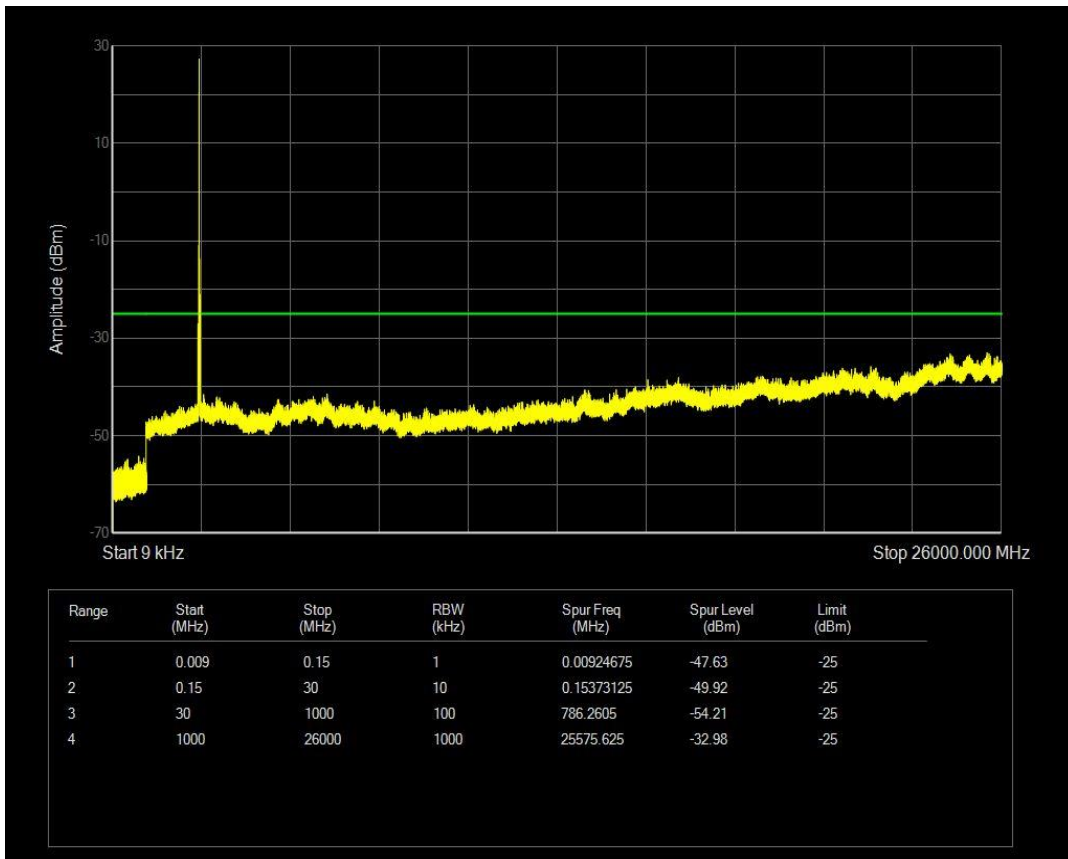

n7 SCS=15kHz CP\_QPSK BW=15MHz Channel=512500 RB=79@0

n7 SCS=15kHz CP\_QPSK BW=20MHz Channel=502000 RB=106@0

n7 SCS=15kHz CP\_QPSK BW=20MHz Channel=502000 RB=1@0

n7 SCS=15kHz CP\_QPSK BW=20MHz Channel=502000 RB=1@105

n7 SCS=15kHz CP\_QPSK BW=20MHz Channel=512000 RB=106@0

n7 SCS=15kHz CP\_QPSK BW=20MHz Channel=512000 RB=1@0

n7 SCS=15kHz CP\_QPSK BW=20MHz Channel=512000 RB=1@105

n7 SCS=15kHz CP\_QPSK BW=5MHz Channel=500500 RB=1@0