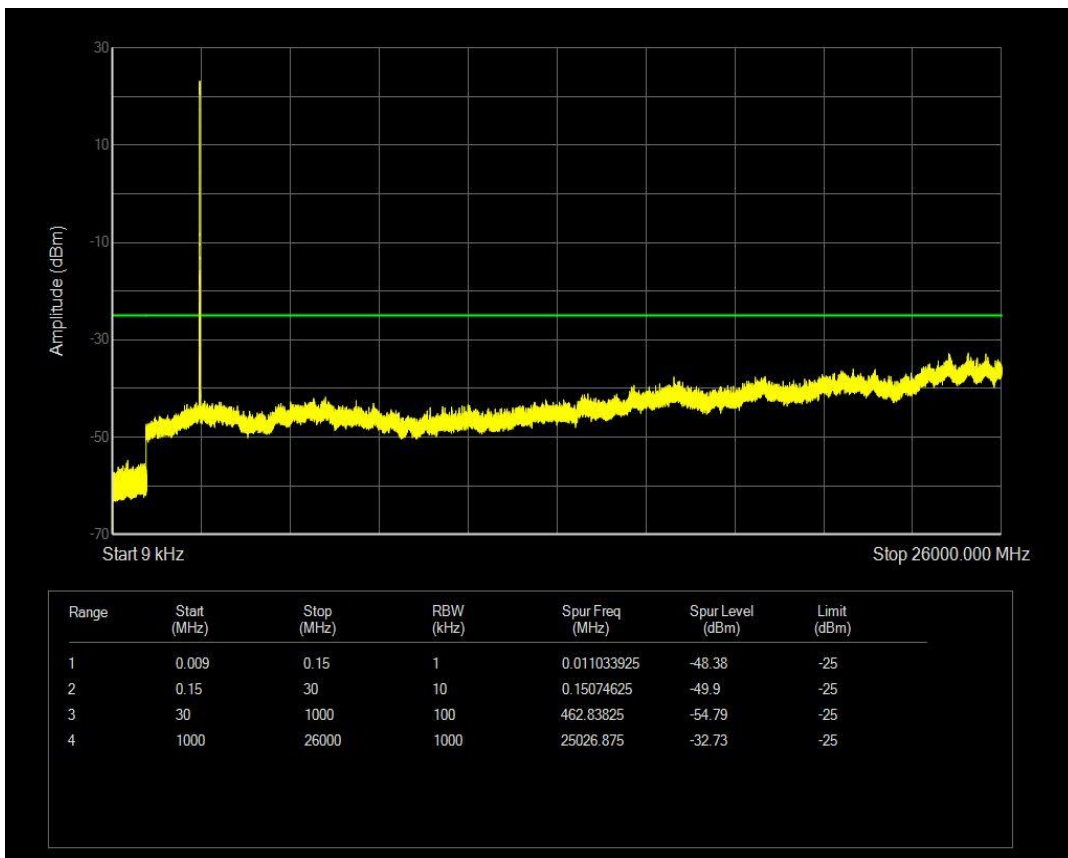

n7 SCS=15kHz CP\_QPSK BW=20MHz Channel=512000 RB=106@0

n7 SCS=15kHz CP\_QPSK BW=20MHz Channel=512000 RB=1@0

n7 SCS=15kHz CP\_QPSK BW=20MHz Channel=512000 RB=1@105

n7 SCS=15kHz CP\_QPSK BW=5MHz Channel=500500 RB=1@0

n7 SCS=15kHz CP\_QPSK BW=5MHz Channel=500500 RB=1@24

n7 SCS=15kHz CP\_QPSK BW=5MHz Channel=500500 RB=25@0

n7 SCS=15kHz CP\_QPSK BW=5MHz Channel=513500 RB=1@0

n7 SCS=15kHz CP\_QPSK BW=5MHz Channel=513500 RB=1@24

n7 SCS=15kHz CP\_QPSK BW=5MHz Channel=513500 RB=25@0

n77(3700-3980) SCS=30kHz CP\_QPSK BW=100MHz Channel=650000 RB=1@0

n77(3700-3980) SCS=30kHz CP\_QPSK BW=100MHz Channel=650000 RB=1@272

n77(3700-3980) SCS=30kHz CP\_QPSK BW=100MHz Channel=650000 RB=273@0