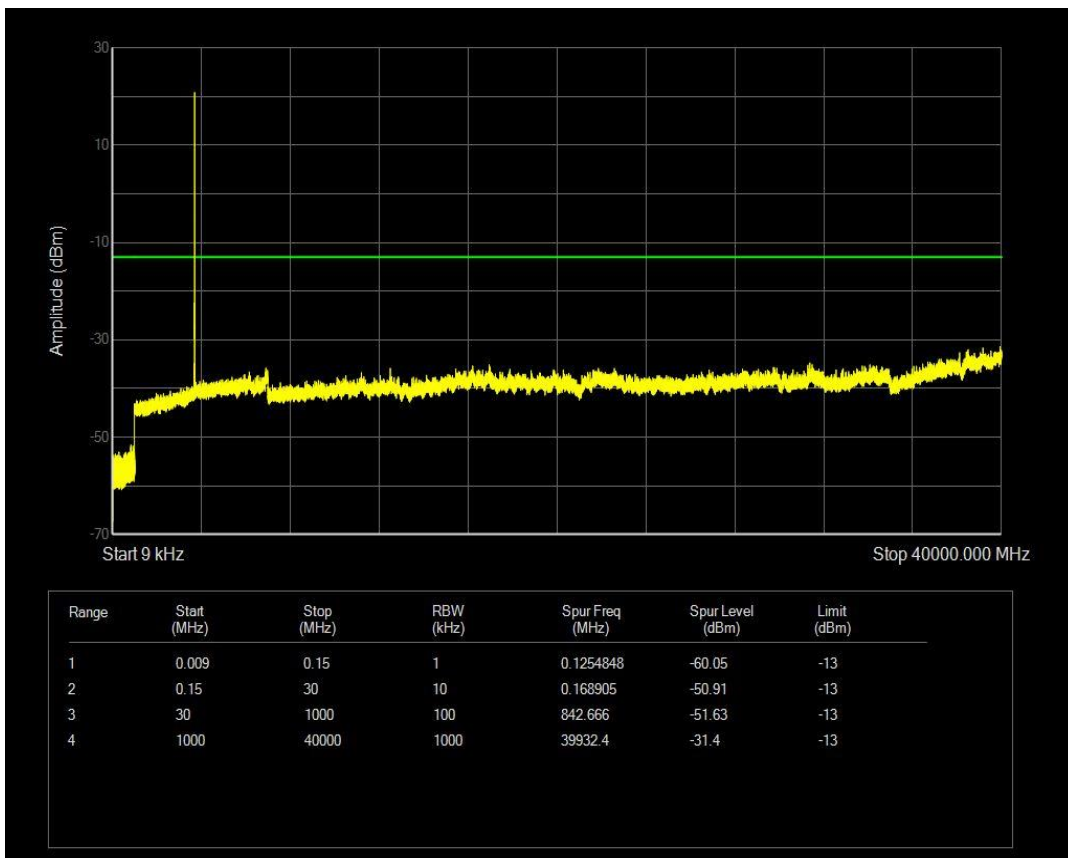

n77(3700-3980) SCS=30kHz CP_QPSK BW=10MHz Channel=647000 RB=1@23