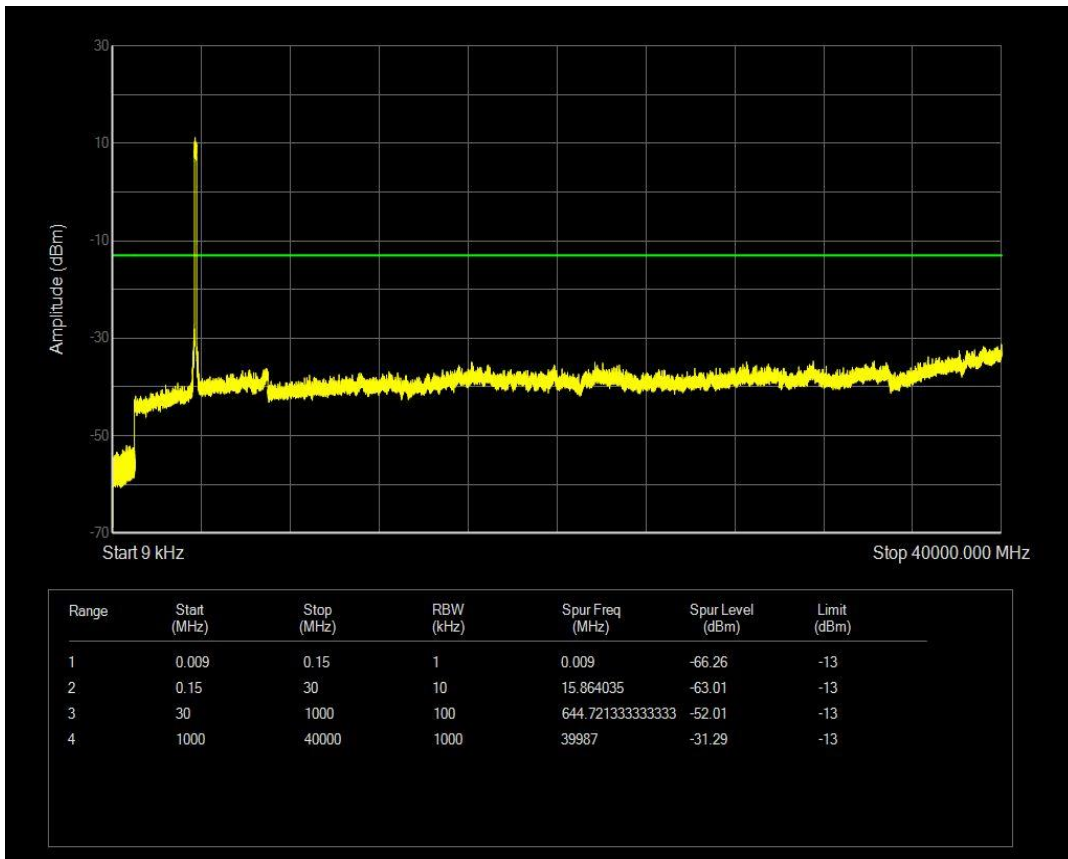

n7 SCS=15kHz CP\_QPSK BW=5MHz Channel=513500 RB=25@0

n77(3700-3980) SCS=30kHz CP\_QPSK BW=100MHz Channel=650000 RB=1@0

n77(3700-3980) SCS=30kHz CP\_QPSK BW=100MHz Channel=650000 RB=1@272

n77(3700-3980) SCS=30kHz CP\_QPSK BW=100MHz Channel=650000 RB=273@0