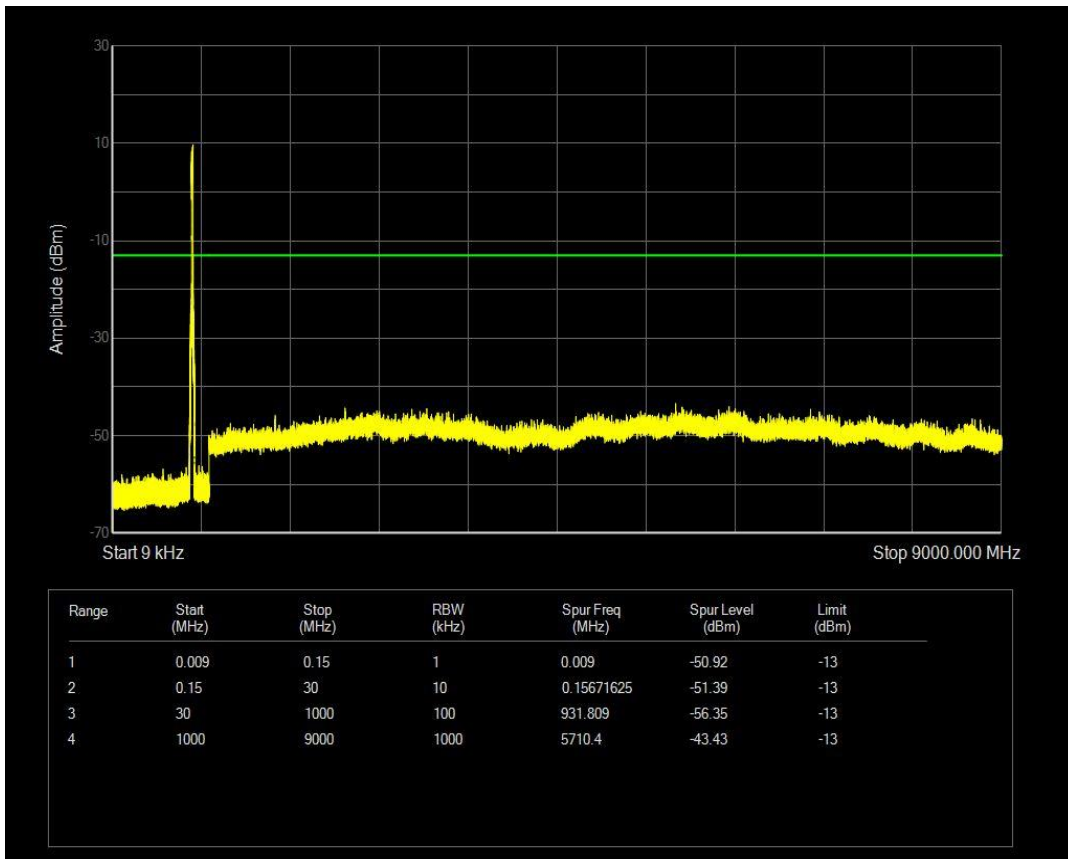

n41 SCS=30kHz CP_QPSK BW=50MHz Channel=532998 RB=133@0

n41 SCS=30kHz CP_QPSK BW=50MHz Channel=532998 RB=1@0

n41 SCS=30kHz CP_QPSK BW=50MHz Channel=532998 RB=1 @132

n5 SCS=15kHz CP_QPSK BW=15MHz Channel=166300 RB=1 @0

n5 SCS=15kHz CP_QPSK BW=15MHz Channel=166300 RB=1@78

n5 SCS=15kHz CP_QPSK BW=15MHz Channel=166300 RB=79@0

n5 SCS=15kHz CP_QPSK BW=15MHz Channel=168300 RB=1@0

n5 SCS=15kHz CP_QPSK BW=15MHz Channel=168300 RB=1@78