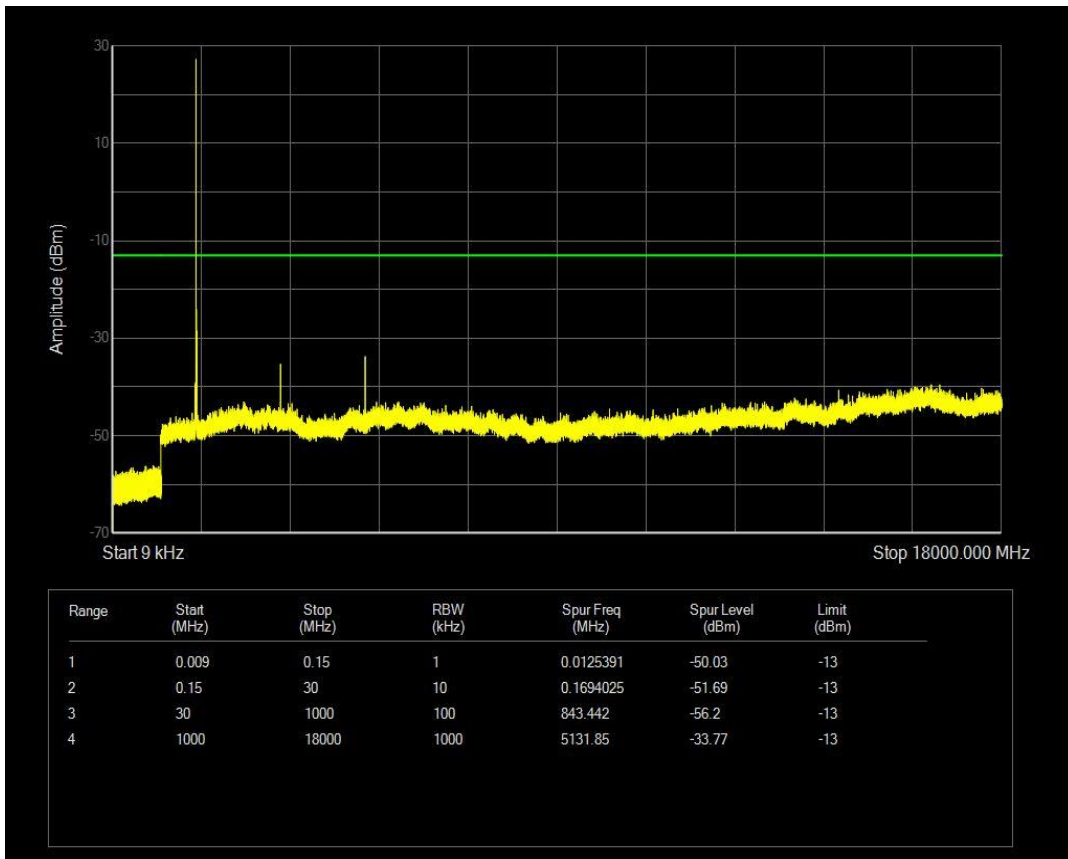

n66 SCS=15kHz CP_QPSK BW=15MHz Channel=343500 RB=1@0

n66 SCS=15kHz CP_QPSK BW=15MHz Channel=343500 RB=1@78