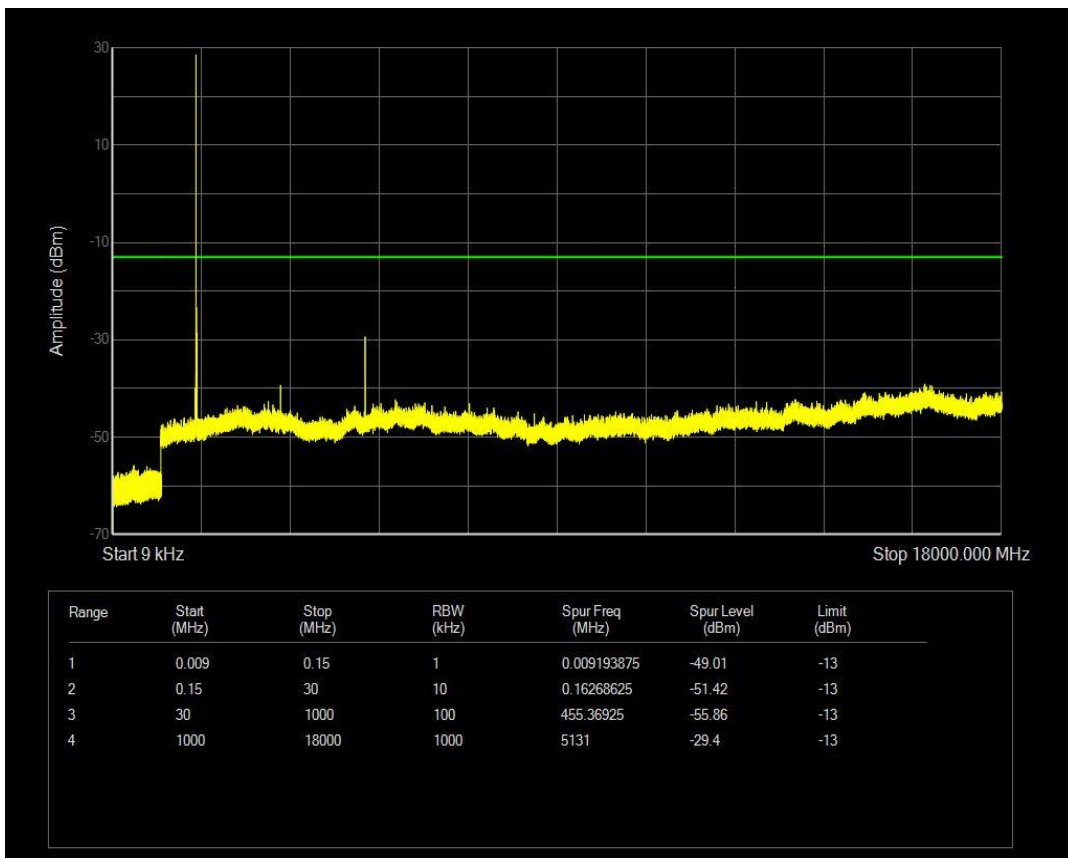

n66 SCS=15kHz CP_QPSK BW=20MHz Channel=344000 RB=1@0

n66 SCS=15kHz CP_QPSK BW=20MHz Channel=344000 RB=1@105