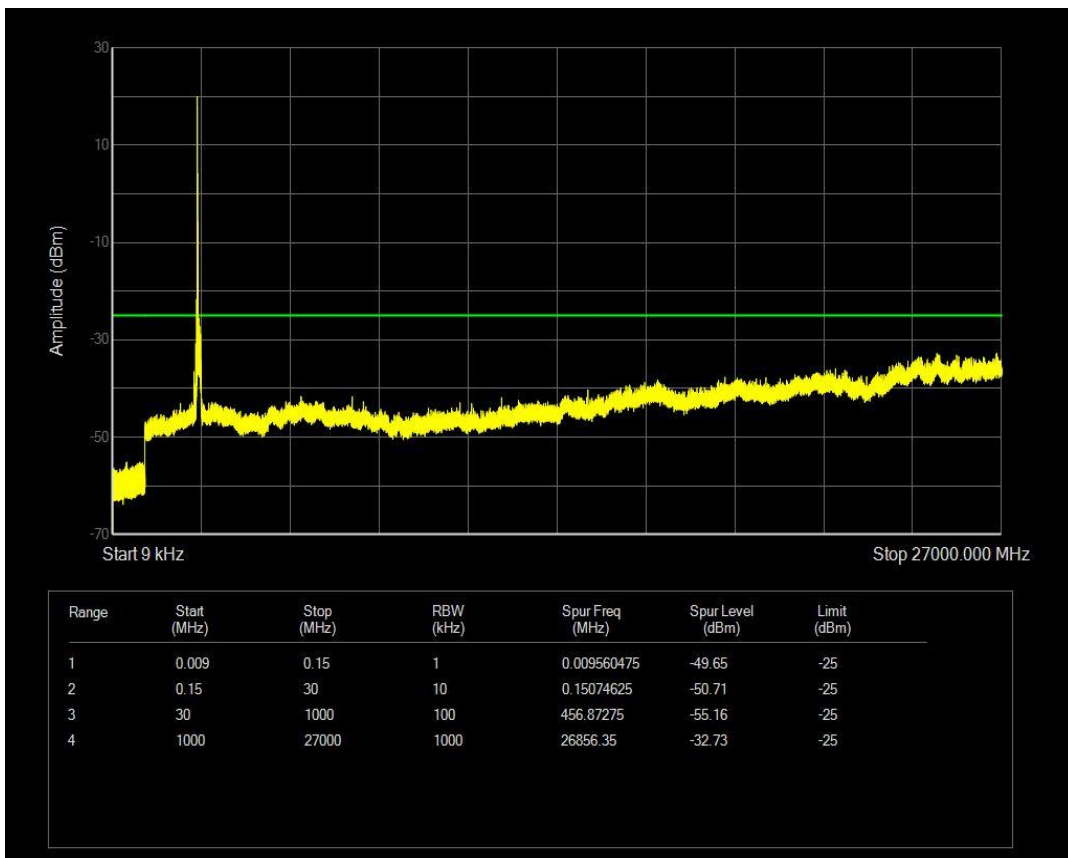

n41 SCS=30kHz CP_QPSK BW=100MHz Channel=528000 RB=1@0

n41 SCS=30kHz CP_QPSK BW=100MHz Channel=528000 RB=1@272

n41 SCS=30kHz CP_QPSK BW=100MHz Channel=528000 RB=273@0

n41 SCS=30kHz CP_QPSK BW=20MHz Channel=501204 RB=1@0

n41 SCS=30kHz CP_QPSK BW=20MHz Channel=501204 RB=1@50

n41 SCS=30kHz CP_QPSK BW=20MHz Channel=501204 RB=51@0

n41 SCS=30kHz CP_QPSK BW=20MHz Channel=535998 RB=1 @0

n41 SCS=30kHz CP_QPSK BW=20MHz Channel=535998 RB=1 @50