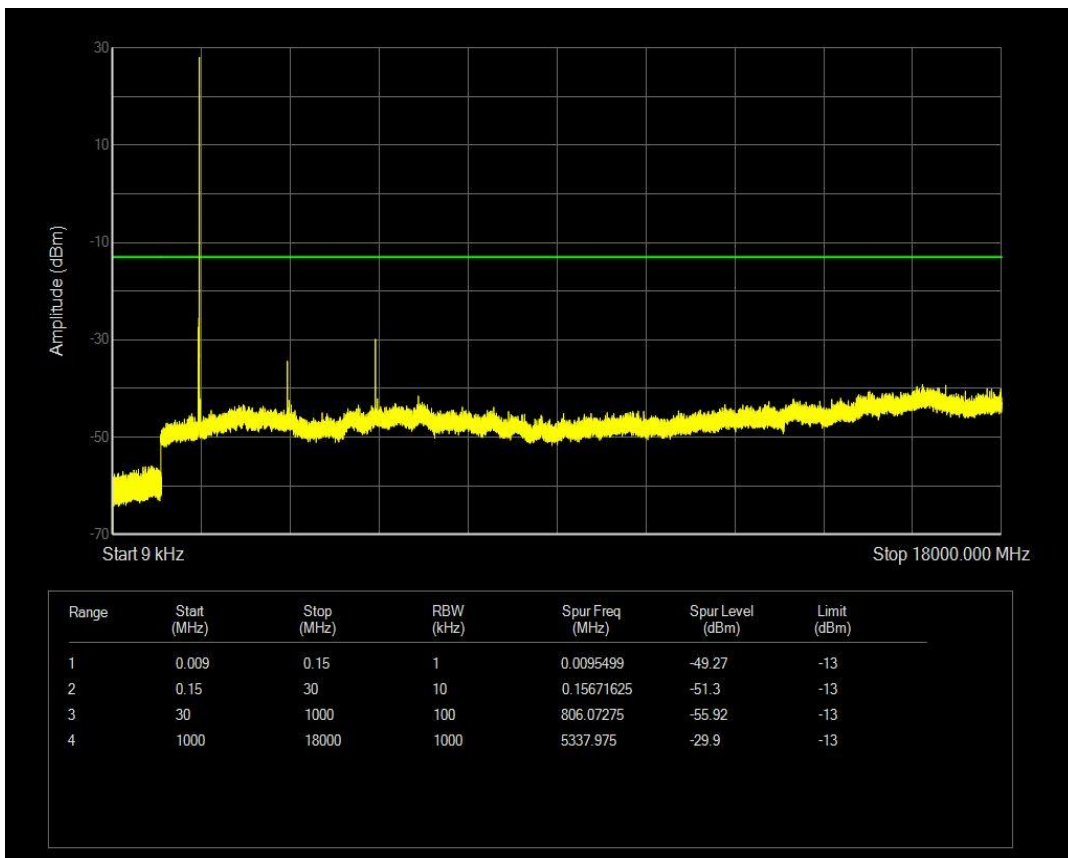

n66 SCS=15kHz CP_QPSK BW=20MHz Channel=354000 RB=106@0

n66 SCS=15kHz CP_QPSK BW=20MHz Channel=354000 RB=1@0