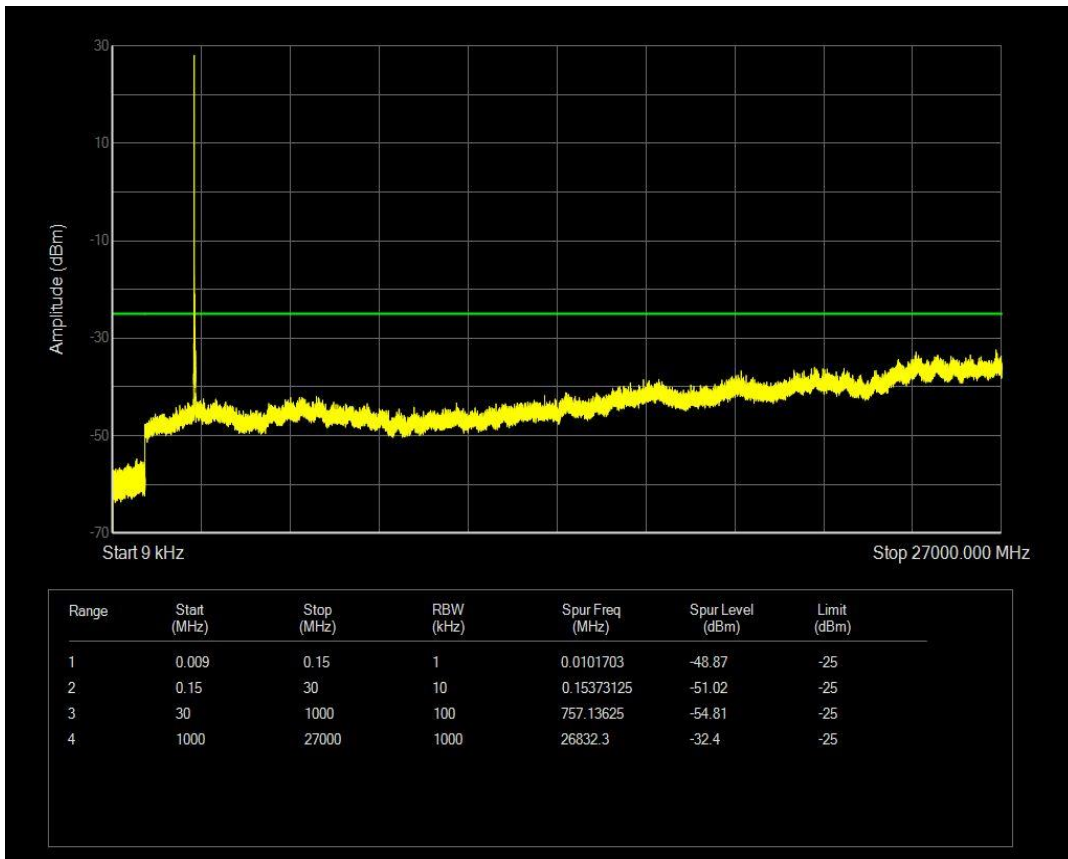

n41 SCS=30kHz CP_QPSK BW=100MHz Channel=528000 RB=1@0

n41 SCS=30kHz CP_QPSK BW=100MHz Channel=528000 RB=1@272

n41 SCS=30kHz CP_QPSK BW=100MHz Channel=528000 RB=273@0

n41 SCS=30kHz CP_QPSK BW=20MHz Channel=501204 RB=1@0

n41 SCS=30kHz CP_QPSK BW=20MHz Channel=501204 RB=1@50

n41 SCS=30kHz CP_QPSK BW=20MHz Channel=501204 RB=51@0

n41 SCS=30kHz CP_QPSK BW=20MHz Channel=535998 RB=1 @0

n41 SCS=30kHz CP_QPSK BW=20MHz Channel=535998 RB=1 @50