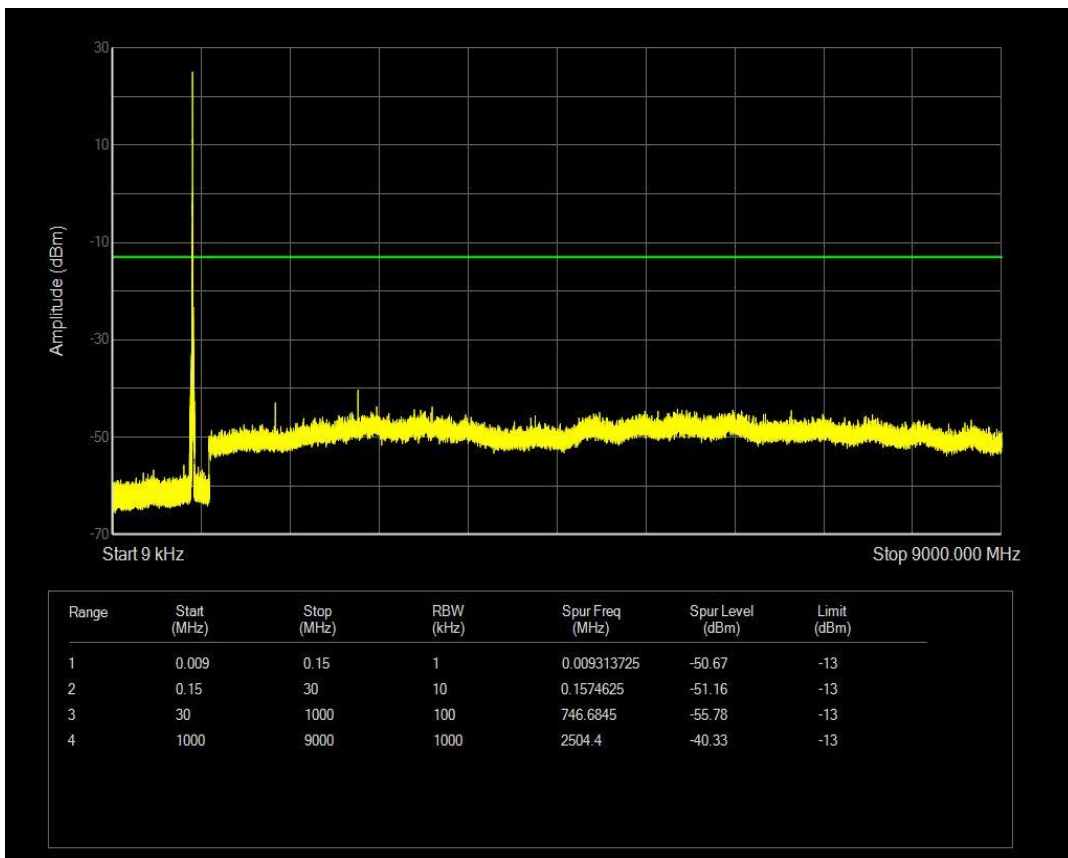

n41 SCS=30kHz CP_QPSK BW=50MHz Channel=532998 RB=133@0

n41 SCS=30kHz CP_QPSK BW=50MHz Channel=532998 RB=1@0

n41 SCS=30kHz CP_QPSK BW=50MHz Channel=532998 RB=1 @132

n5 SCS=15kHz CP_QPSK BW=15MHz Channel=166300 RB=1 @0

n5 SCS=15kHz CP_QPSK BW=15MHz Channel=166300 RB=1@78

n5 SCS=15kHz CP_QPSK BW=15MHz Channel=166300 RB=79@0

n5 SCS=15kHz CP_QPSK BW=15MHz Channel=168300 RB=1@0

n5 SCS=15kHz CP_QPSK BW=15MHz Channel=168300 RB=1@78