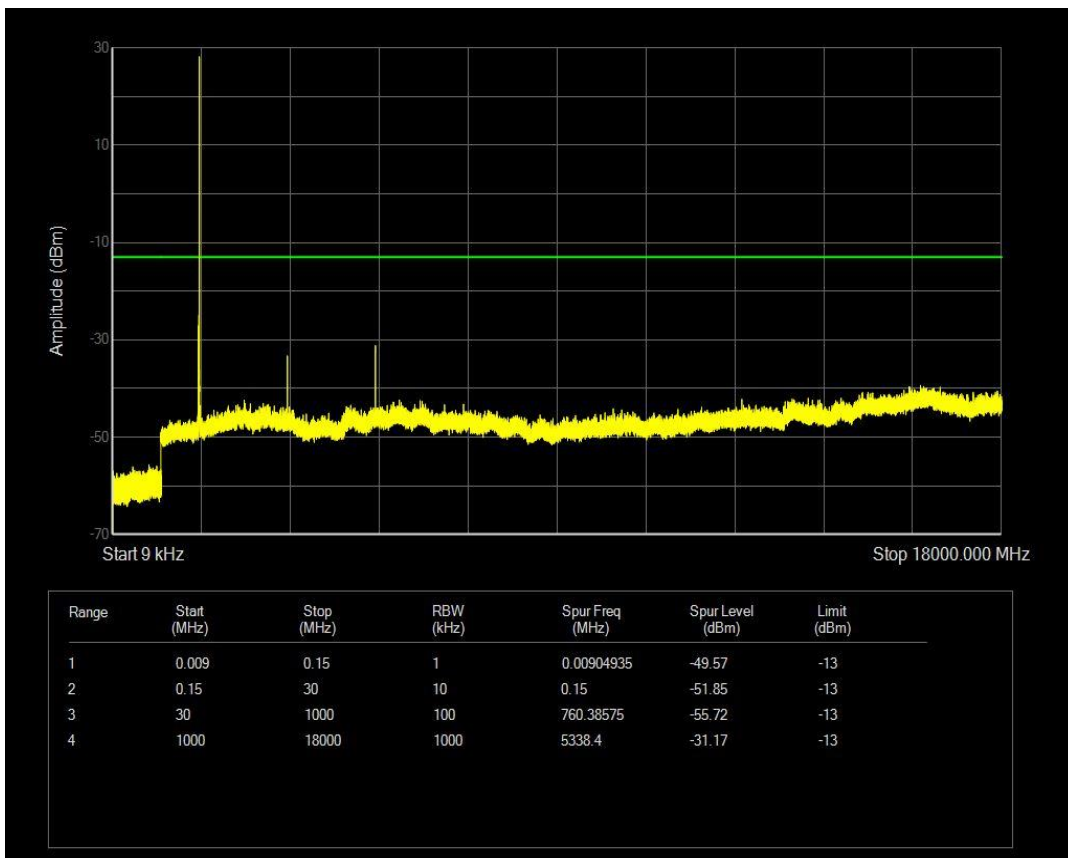

n66 SCS=15kHz CP_QPSK BW=20MHz Channel=354000 RB=1 @105

n66 SCS=15kHz CP_QPSK BW=5MHz Channel=342500 RB=1 @0