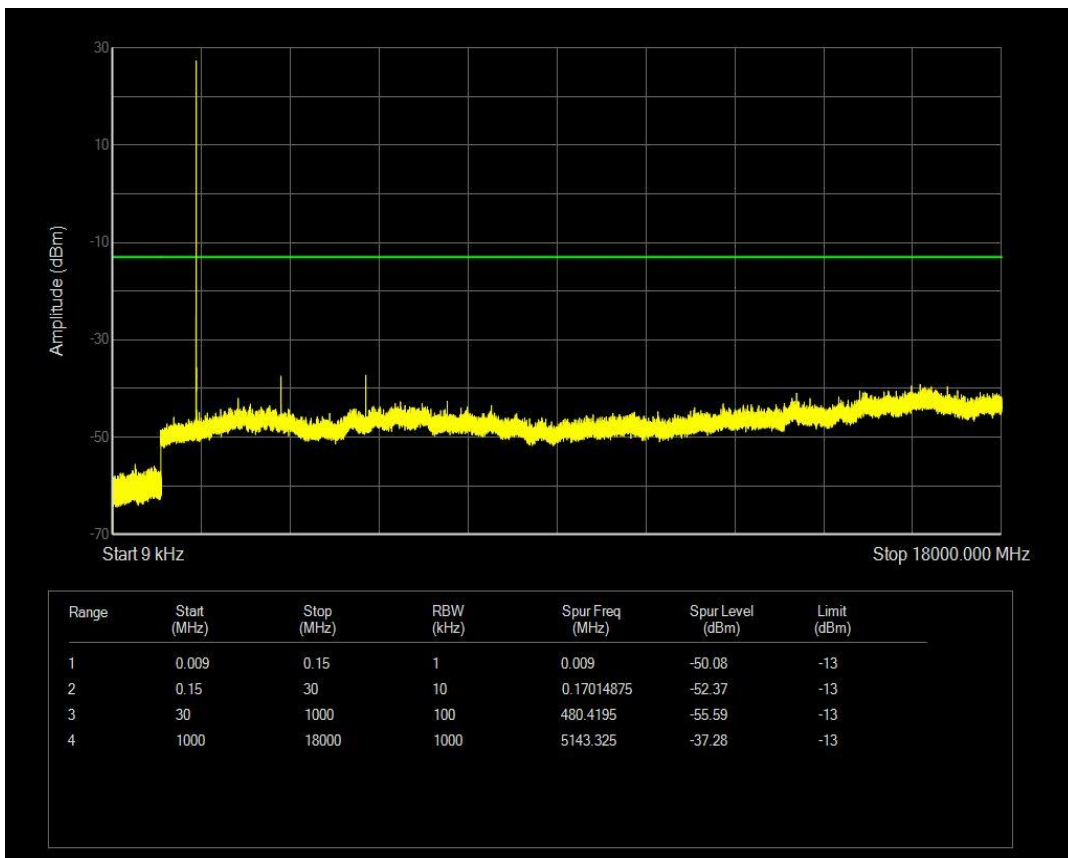

n66 SCS=15kHz CP_QPSK BW=5MHz Channel=342500 RB=1@24

n66 SCS=15kHz CP_QPSK BW=5MHz Channel=342500 RB=25@0