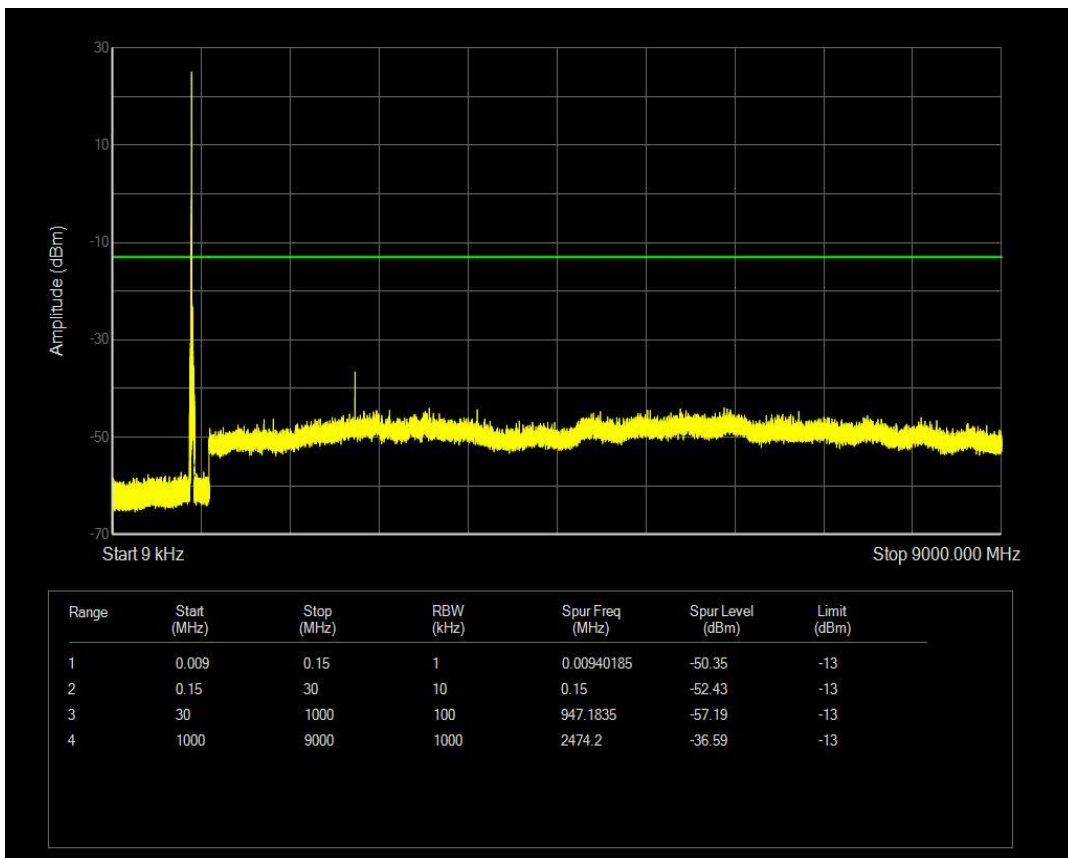

n5 SCS=15kHz CP_QPSK BW=15MHz Channel=166300 RB=1@78

n5 SCS=15kHz CP_QPSK BW=15MHz Channel=166300 RB=79@0

n5 SCS=15kHz CP_QPSK BW=15MHz Channel=168300 RB=1@0

n5 SCS=15kHz CP_QPSK BW=15MHz Channel=168300 RB=1@78

n5 SCS=15kHz CP_QPSK BW=15MHz Channel=168300 RB=79@0

n5 SCS=15kHz CP_QPSK BW=20MHz Channel=166800 RB=106@0

n5 SCS=15kHz CP_QPSK BW=20MHz Channel=166800 RB=1 @0

n5 SCS=15kHz CP_QPSK BW=20MHz Channel=166800 RB=1 @105