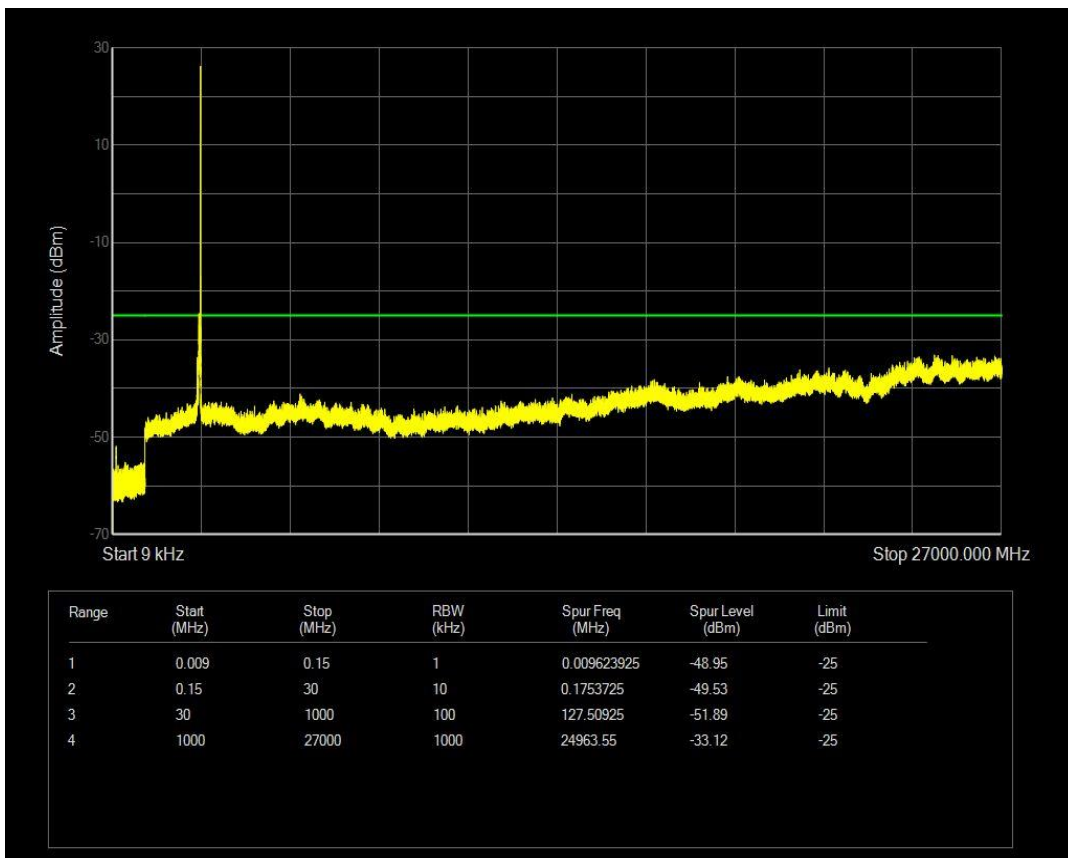

n41 SCS=30kHz CP_QPSK BW=20MHz Channel=535998 RB=51@0

n41 SCS=30kHz CP_QPSK BW=50MHz Channel=504204 RB=133@0

n41 SCS=30kHz CP_QPSK BW=50MHz Channel=504204 RB=1@0

n41 SCS=30kHz CP_QPSK BW=50MHz Channel=504204 RB=1@132

n41 SCS=30kHz CP_QPSK BW=50MHz Channel=532998 RB=133@0

n41 SCS=30kHz CP_QPSK BW=50MHz Channel=532998 RB=1@0

n41 SCS=30kHz CP_QPSK BW=50MHz Channel=532998 RB=1 @132

n5 SCS=15kHz CP_QPSK BW=15MHz Channel=166300 RB=1 @0