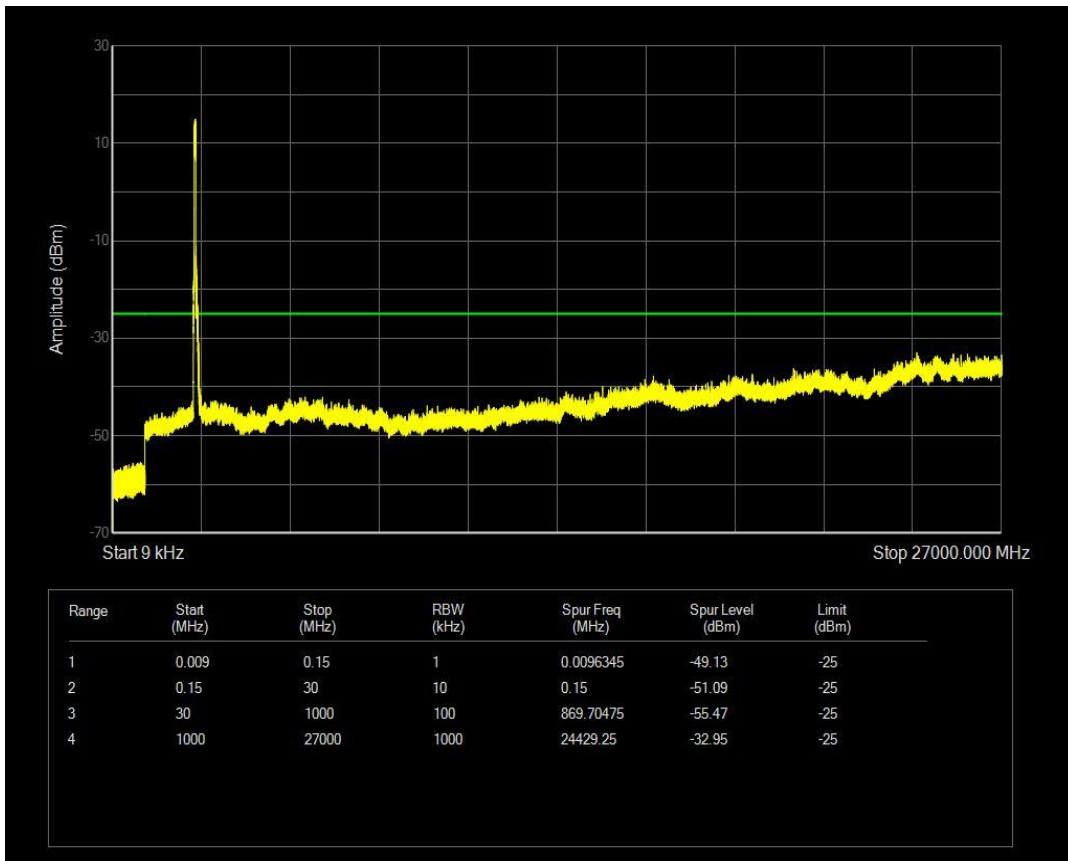

n41 SCS=30kHz CP_QPSK BW=100MHz Channel=528000 RB=1@0

n41 SCS=30kHz CP_QPSK BW=100MHz Channel=528000 RB=1@272

n41 SCS=30kHz CP_QPSK BW=100MHz Channel=528000 RB=273@0

n41 SCS=30kHz CP_QPSK BW=20MHz Channel=501204 RB=1@0

n41 SCS=30kHz CP_QPSK BW=20MHz Channel=501204 RB=1@50

n41 SCS=30kHz CP_QPSK BW=20MHz Channel=501204 RB=51@0

n41 SCS=30kHz CP_QPSK BW=20MHz Channel=535998 RB=1 @0

n41 SCS=30kHz CP_QPSK BW=20MHz Channel=535998 RB=1 @50

n41 SCS=30kHz CP_QPSK BW=20MHz Channel=535998 RB=51@0

n41 SCS=30kHz CP_QPSK BW=50MHz Channel=504204 RB=133@0

n41 SCS=30kHz CP_QPSK BW=50MHz Channel=504204 RB=1@0

n41 SCS=30kHz CP_QPSK BW=50MHz Channel=504204 RB=1@132