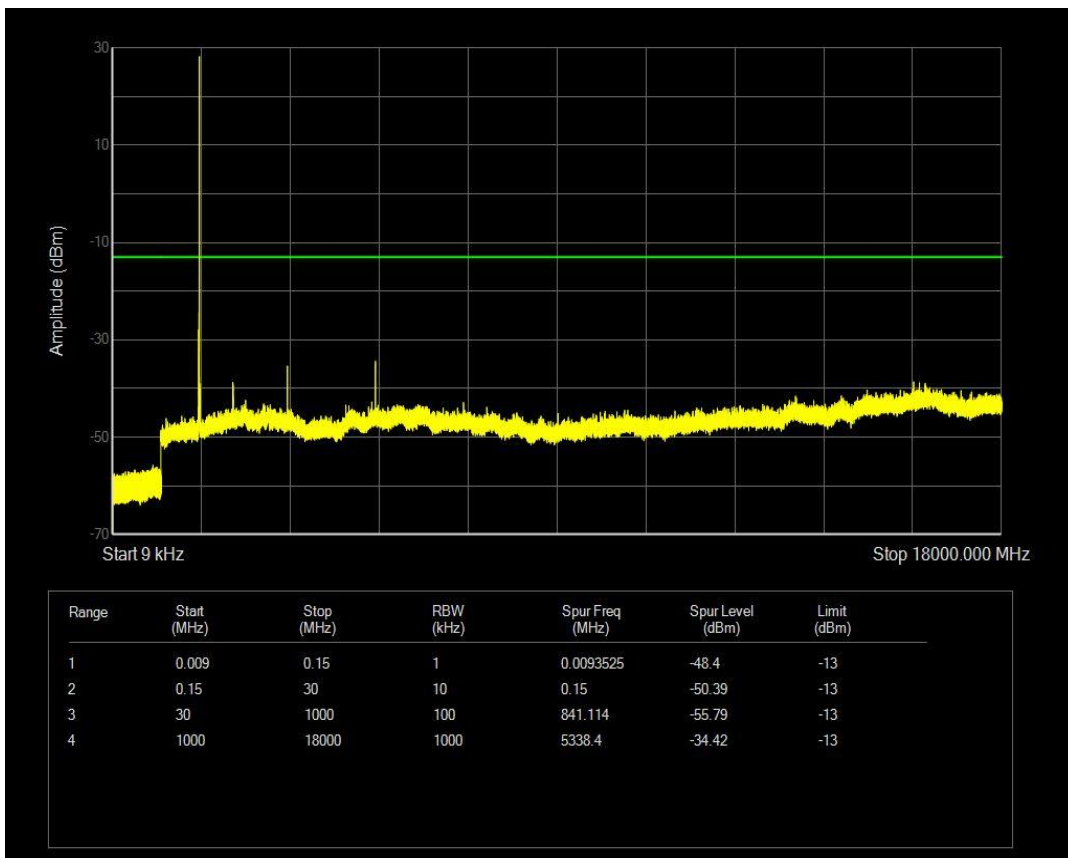

n66 SCS=15kHz CP_QPSK BW=15MHz Channel=354500 RB=79@0

n66 SCS=15kHz CP_QPSK BW=20MHz Channel=344000 RB=106@0