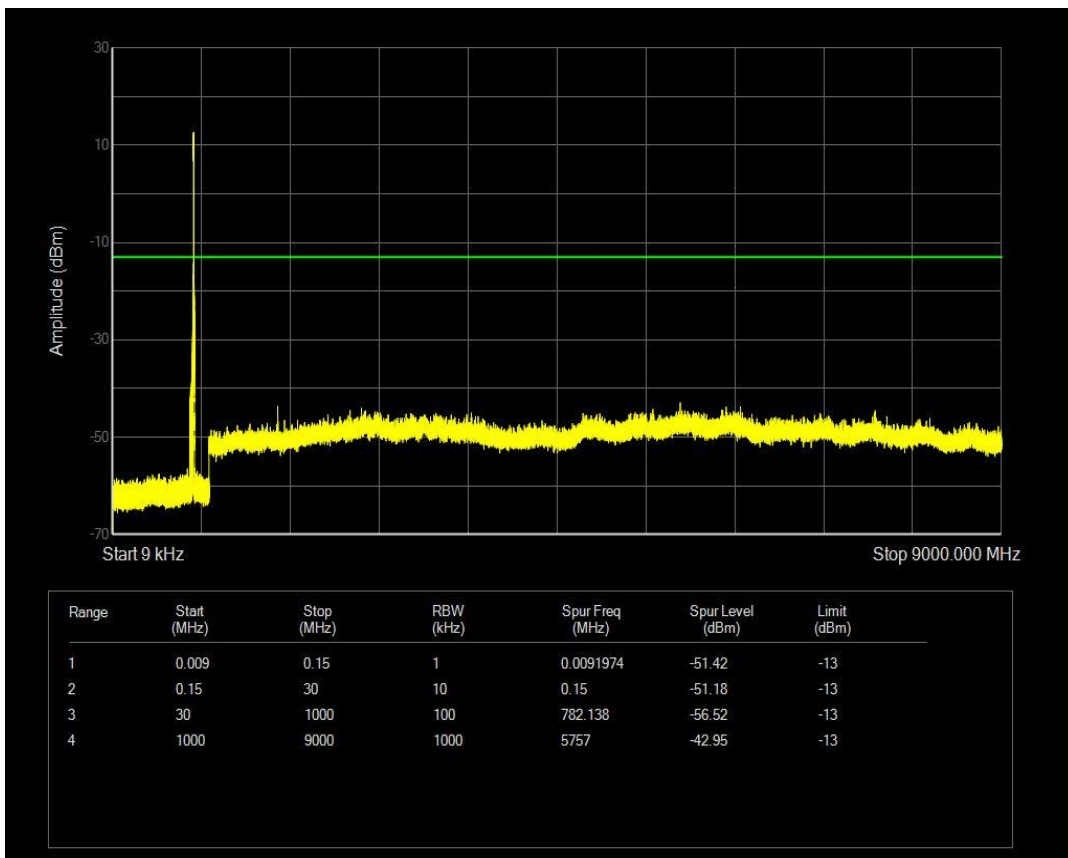

n5 SCS=15kHz CP_QPSK BW=5MHz Channel=169300 RB=25@0

n66 SCS=15kHz CP_QPSK BW=15MHz Channel=343500 RB=1@0