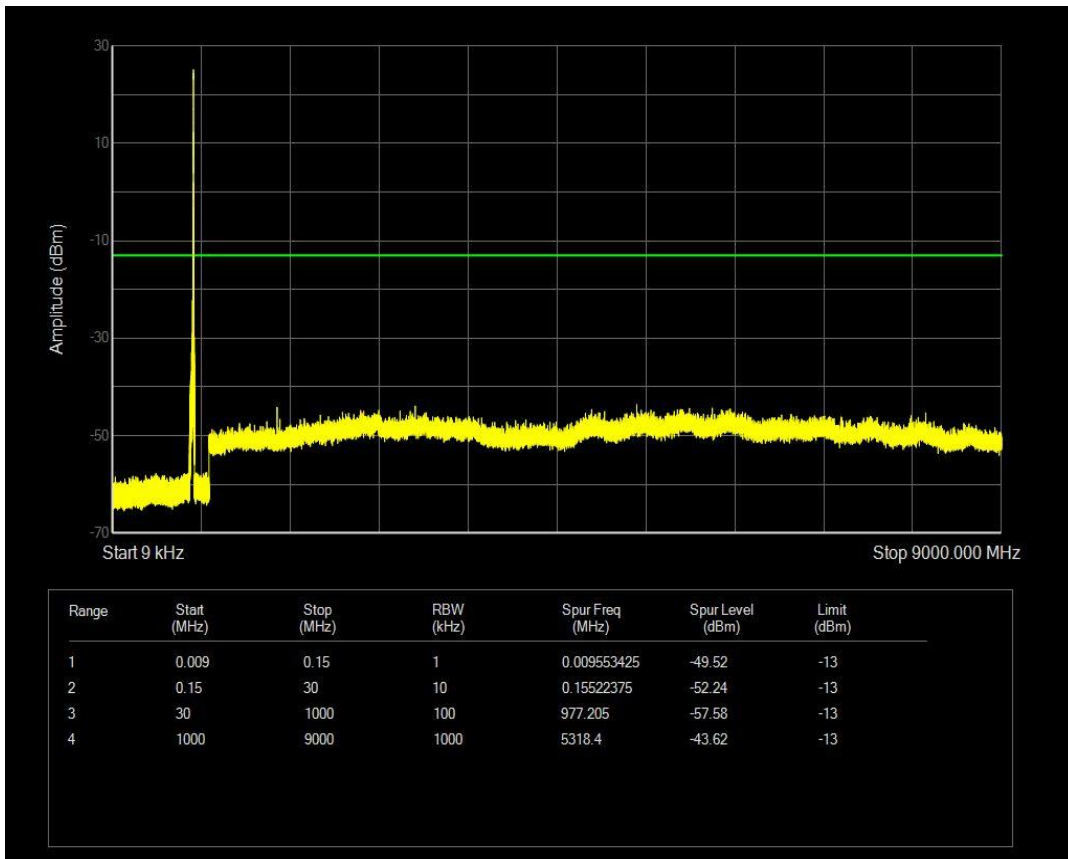

n5 SCS=15kHz CP_QPSK BW=15MHz Channel=168300 RB=79@0

n5 SCS=15kHz CP_QPSK BW=20MHz Channel=166800 RB=106@0

n5 SCS=15kHz CP_QPSK BW=20MHz Channel=166800 RB=1 @0

n5 SCS=15kHz CP_QPSK BW=20MHz Channel=166800 RB=1 @105

n5 SCS=15kHz CP_QPSK BW=20MHz Channel=167800 RB=106@0

n5 SCS=15kHz CP_QPSK BW=20MHz Channel=167800 RB=1@0

n5 SCS=15kHz CP_QPSK BW=20MHz Channel=167800 RB=1@105

n5 SCS=15kHz CP_QPSK BW=5MHz Channel=165300 RB=1@0