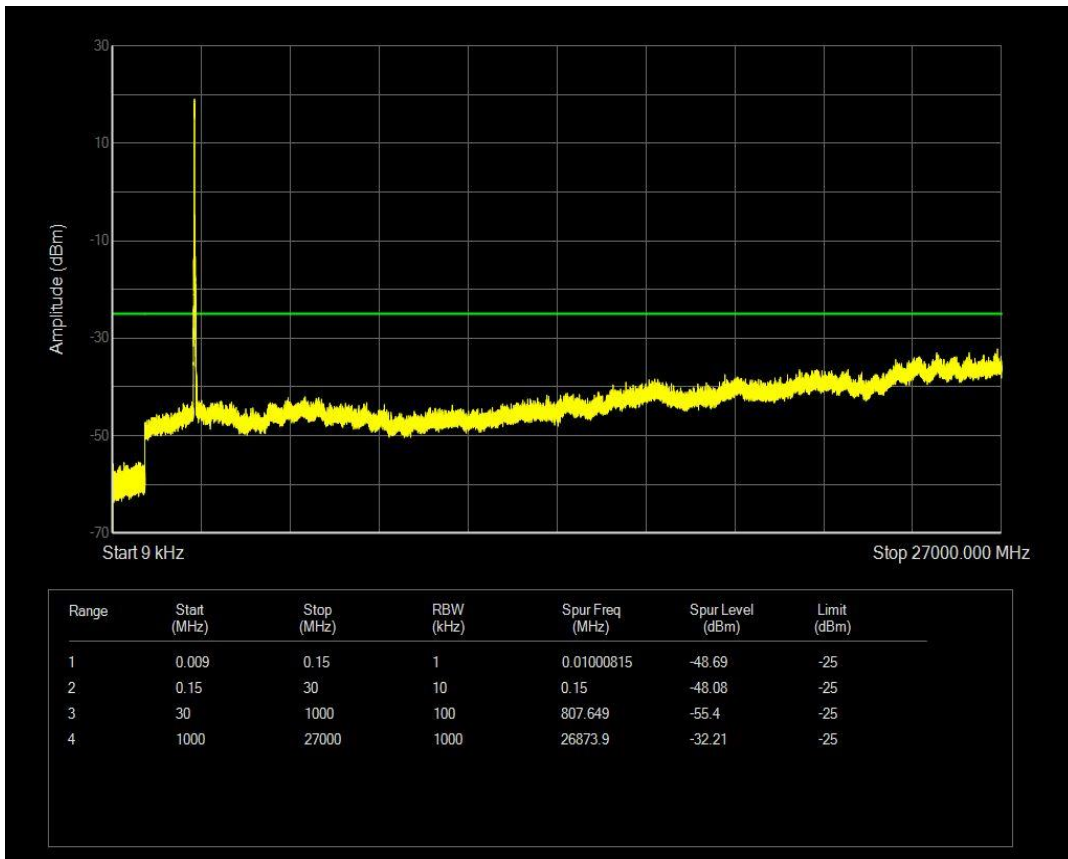

n41 SCS=30kHz CP_QPSK BW=100MHz Channel=528000 RB=1@0

n41 SCS=30kHz CP_QPSK BW=100MHz Channel=528000 RB=1@272

n41 SCS=30kHz CP_QPSK BW=100MHz Channel=528000 RB=273@0

n41 SCS=30kHz CP_QPSK BW=20MHz Channel=501204 RB=1@0

n41 SCS=30kHz CP_QPSK BW=20MHz Channel=501204 RB=1@50

n41 SCS=30kHz CP_QPSK BW=20MHz Channel=501204 RB=51@0

n41 SCS=30kHz CP_QPSK BW=20MHz Channel=535998 RB=1 @0

n41 SCS=30kHz CP_QPSK BW=20MHz Channel=535998 RB=1 @50