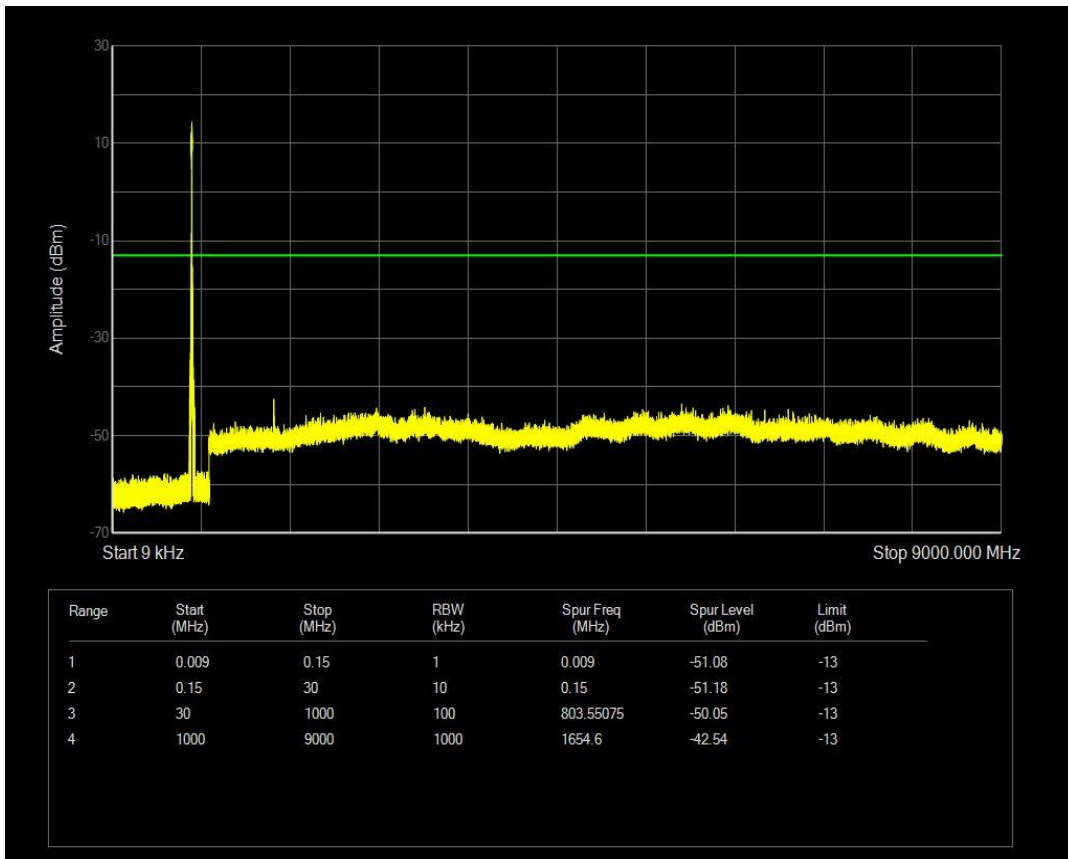

n5 SCS=15kHz CP_QPSK BW=5MHz Channel=165300 RB=25@0

n5 SCS=15kHz CP_QPSK BW=5MHz Channel=169300 RB=1@0