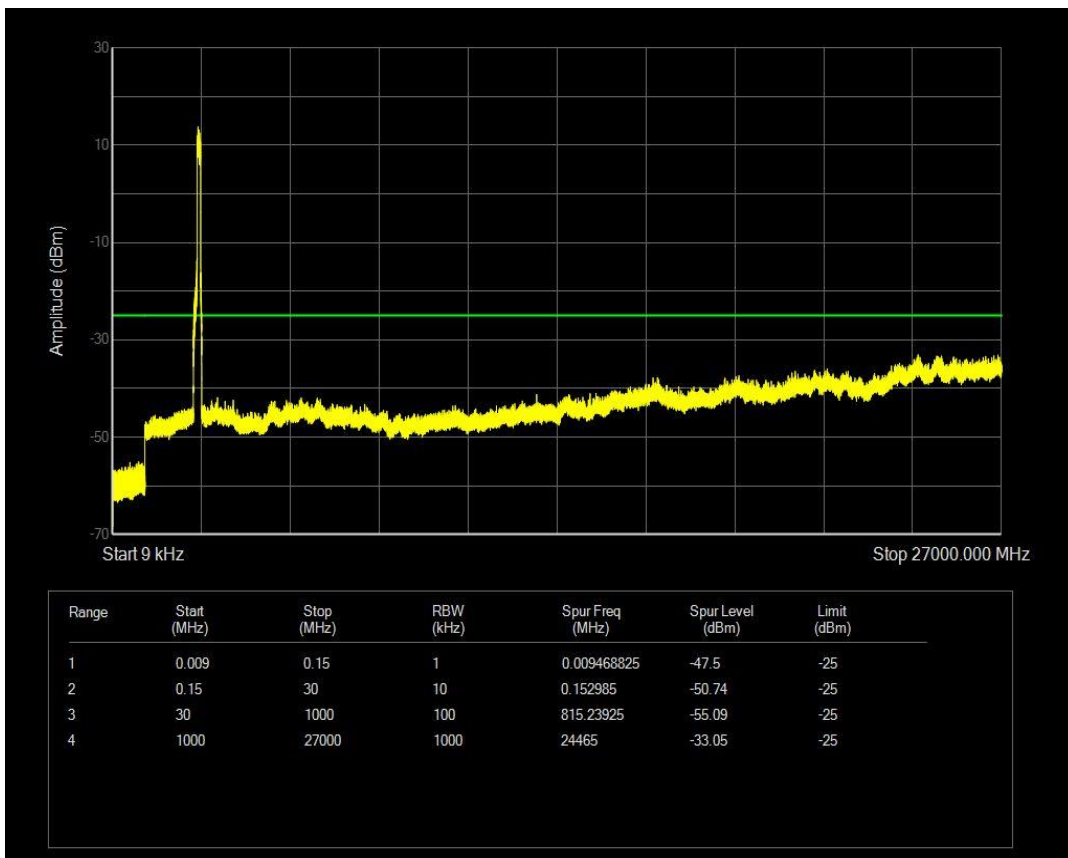

n41 SCS=30kHz CP_QPSK BW=100MHz Channel=528000 RB=1@0

n41 SCS=30kHz CP_QPSK BW=100MHz Channel=528000 RB=1@272

n41 SCS=30kHz CP_QPSK BW=100MHz Channel=528000 RB=273@0

n41 SCS=30kHz CP_QPSK BW=20MHz Channel=501204 RB=1@0

n41 SCS=30kHz CP_QPSK BW=20MHz Channel=501204 RB=1@50

n41 SCS=30kHz CP_QPSK BW=20MHz Channel=501204 RB=51@0

n41 SCS=30kHz CP_QPSK BW=20MHz Channel=535998 RB=1 @0

n41 SCS=30kHz CP_QPSK BW=20MHz Channel=535998 RB=1 @50