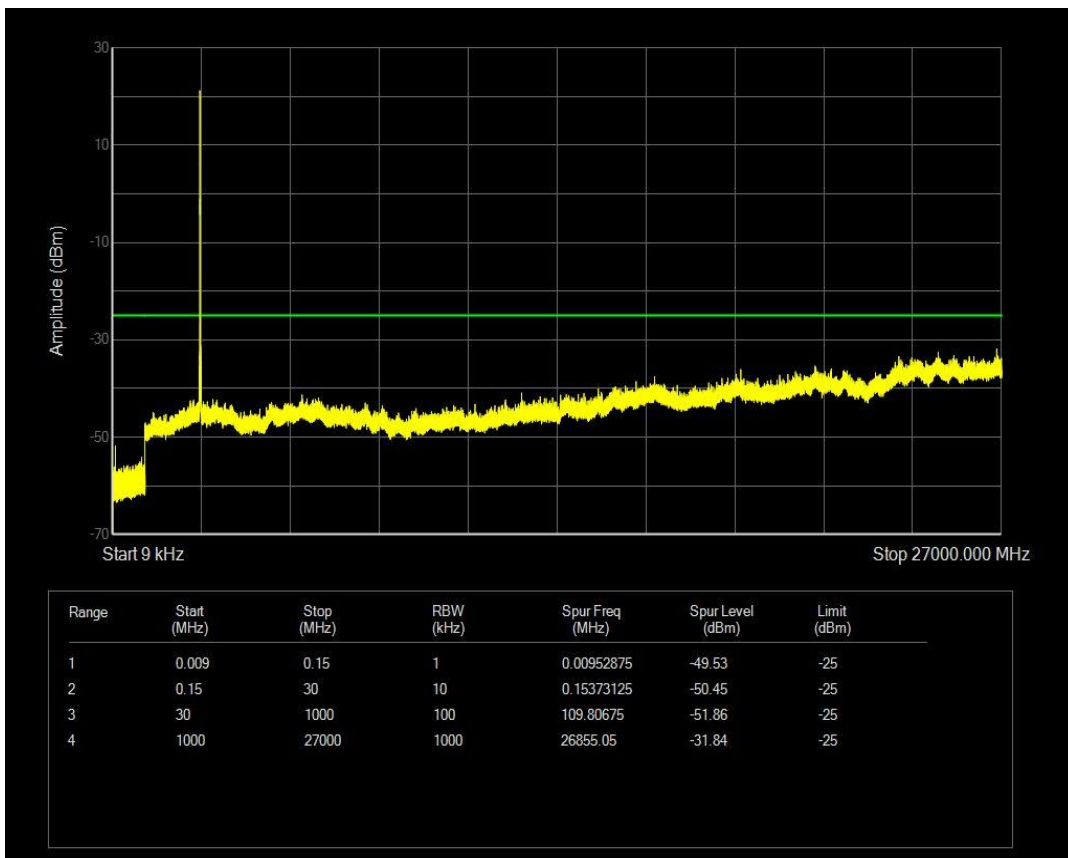

n41 SCS=30kHz CP_QPSK BW=100MHz Channel=528000 RB=1@0

n41 SCS=30kHz CP_QPSK BW=100MHz Channel=528000 RB=1@272

n41 SCS=30kHz CP_QPSK BW=100MHz Channel=528000 RB=273@0

n41 SCS=30kHz CP_QPSK BW=20MHz Channel=501204 RB=1@0

n41 SCS=30kHz CP_QPSK BW=20MHz Channel=501204 RB=1@50

n41 SCS=30kHz CP_QPSK BW=20MHz Channel=501204 RB=51@0

n41 SCS=30kHz CP_QPSK BW=20MHz Channel=535998 RB=1 @0

n41 SCS=30kHz CP_QPSK BW=20MHz Channel=535998 RB=1 @50