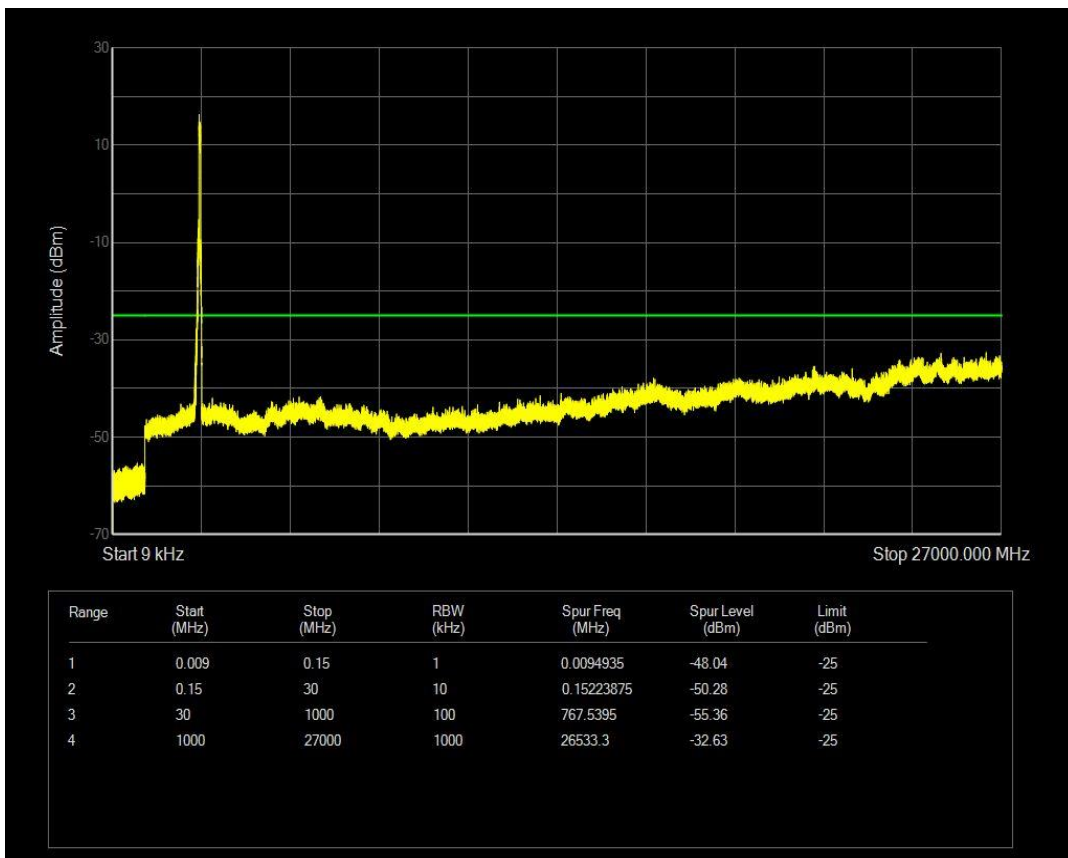

n41 SCS=30kHz CP_QPSK BW=50MHz Channel=532998 RB=133@0

n41 SCS=30kHz CP_QPSK BW=50MHz Channel=532998 RB=1@0