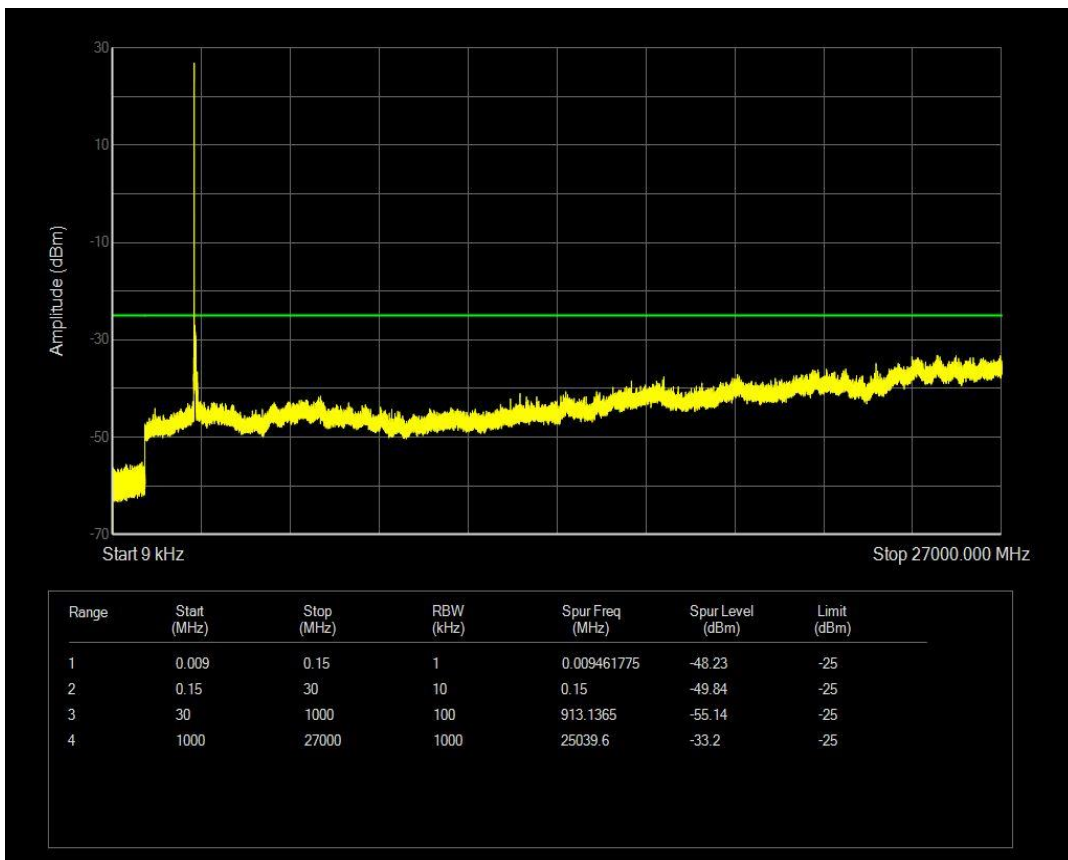

n41 SCS=30kHz CP_QPSK BW=20MHz Channel=501204 RB=1@50

n41 SCS=30kHz CP_QPSK BW=20MHz Channel=501204 RB=51@0

n41 SCS=30kHz CP_QPSK BW=20MHz Channel=535998 RB=1 @0

n41 SCS=30kHz CP_QPSK BW=20MHz Channel=535998 RB=1 @50

n41 SCS=30kHz CP_QPSK BW=20MHz Channel=535998 RB=51@0

n41 SCS=30kHz CP_QPSK BW=50MHz Channel=504204 RB=133@0

n41 SCS=30kHz CP_QPSK BW=50MHz Channel=504204 RB=1@0

n41 SCS=30kHz CP_QPSK BW=50MHz Channel=504204 RB=1@132