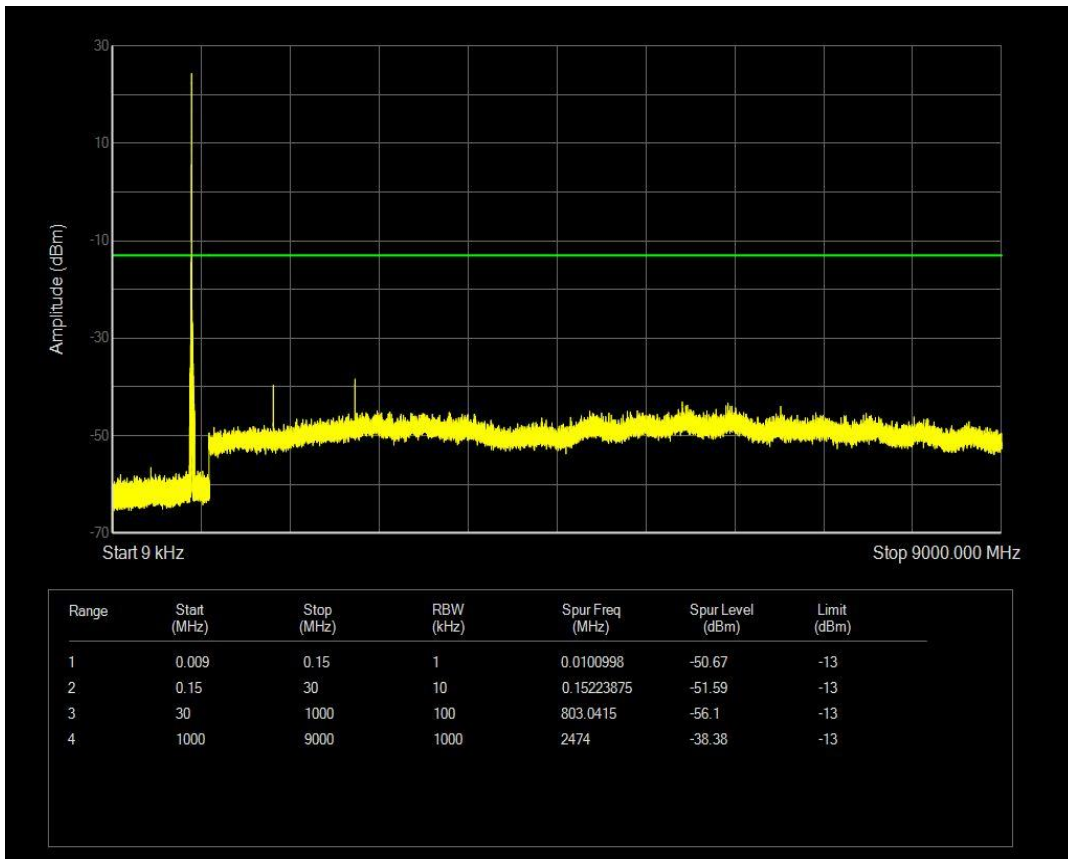

n5 SCS=15kHz CP_QPSK BW=20MHz Channel=167800 RB=106@0

n5 SCS=15kHz CP_QPSK BW=20MHz Channel=167800 RB=1@0

n5 SCS=15kHz CP_QPSK BW=20MHz Channel=167800 RB=1@105

n5 SCS=15kHz CP_QPSK BW=5MHz Channel=165300 RB=1@0