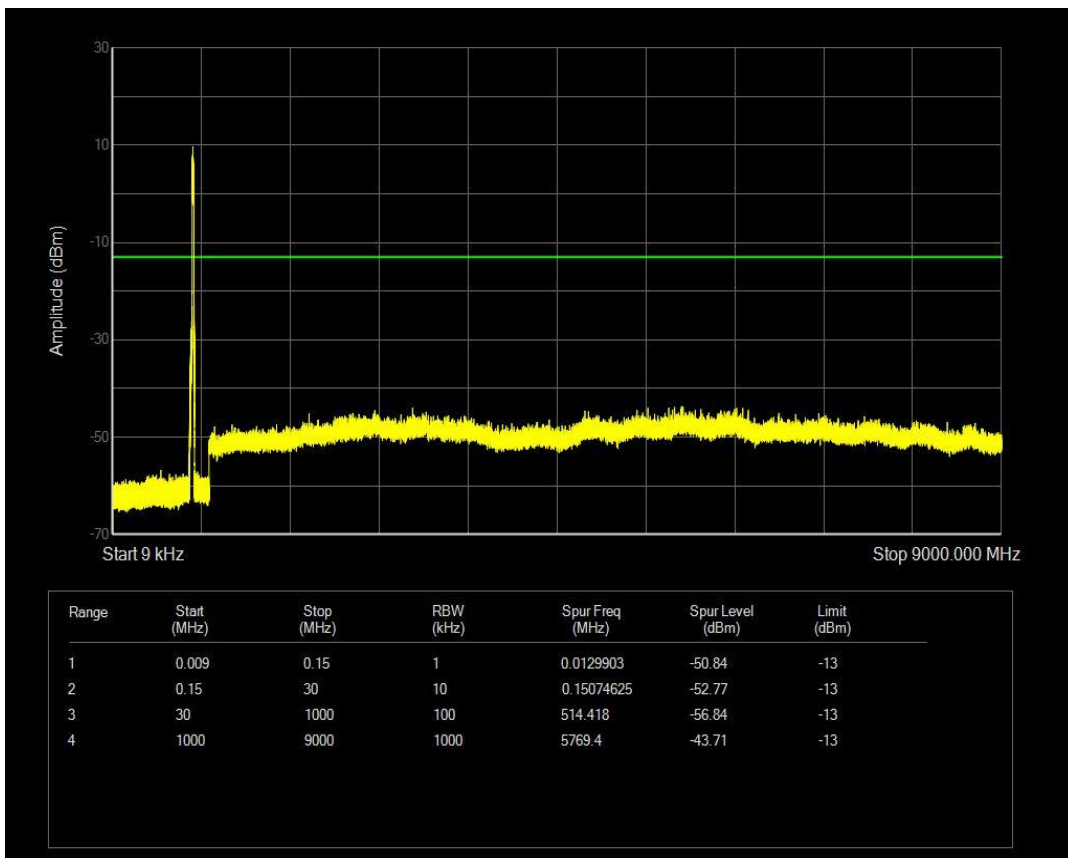

n5 SCS=15kHz CP_QPSK BW=15MHz Channel=168300 RB=79@0

n5 SCS=15kHz CP_QPSK BW=20MHz Channel=166800 RB=106@0

n5 SCS=15kHz CP_QPSK BW=20MHz Channel=166800 RB=1 @0

n5 SCS=15kHz CP_QPSK BW=20MHz Channel=166800 RB=1 @105

n5 SCS=15kHz CP_QPSK BW=20MHz Channel=167800 RB=106@0

n5 SCS=15kHz CP_QPSK BW=20MHz Channel=167800 RB=1@0

n5 SCS=15kHz CP_QPSK BW=20MHz Channel=167800 RB=1@105

n5 SCS=15kHz CP_QPSK BW=5MHz Channel=165300 RB=1@0