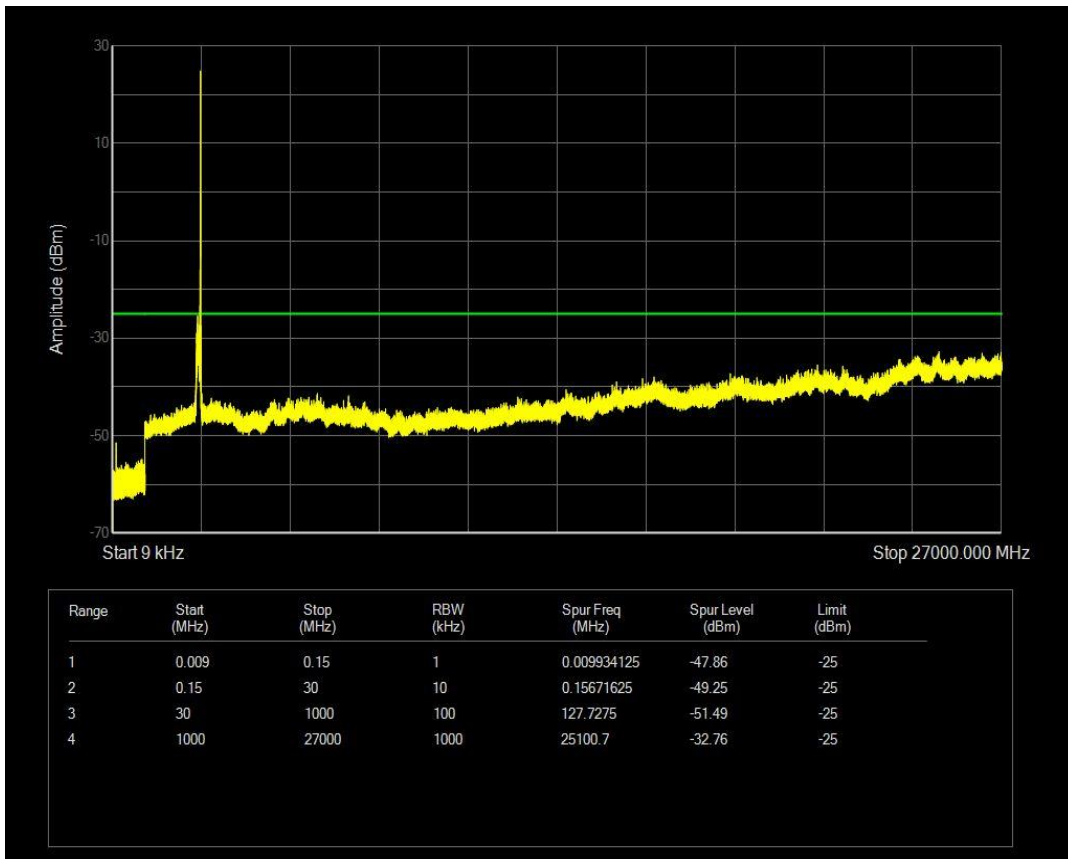

n41 SCS=30kHz CP_QPSK BW=100MHz Channel=528000 RB=1@0

n41 SCS=30kHz CP_QPSK BW=100MHz Channel=528000 RB=1@272

n41 SCS=30kHz CP_QPSK BW=100MHz Channel=528000 RB=273@0

n41 SCS=30kHz CP_QPSK BW=20MHz Channel=501204 RB=1@0

n41 SCS=30kHz CP_QPSK BW=20MHz Channel=501204 RB=1@50

n41 SCS=30kHz CP_QPSK BW=20MHz Channel=501204 RB=51@0

n41 SCS=30kHz CP_QPSK BW=20MHz Channel=535998 RB=1 @0

n41 SCS=30kHz CP_QPSK BW=20MHz Channel=535998 RB=1 @50