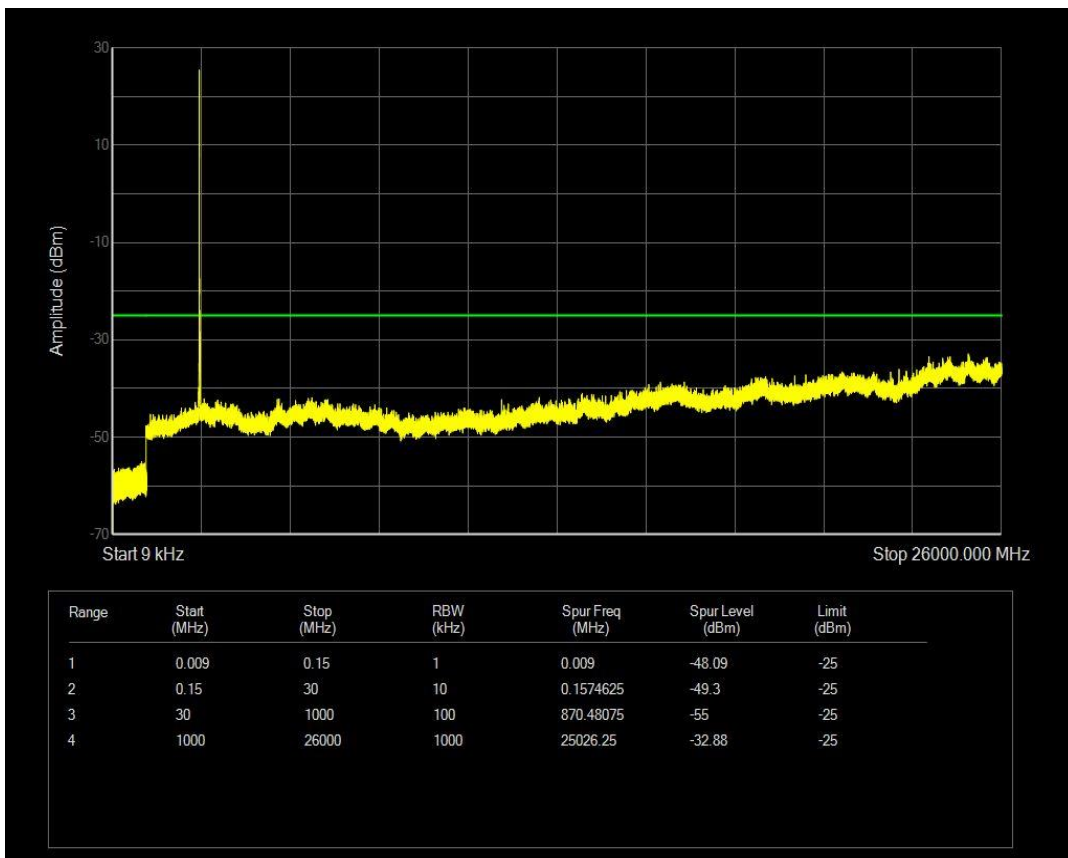

n7 SCS=15kHz CP_QPSK BW=15MHz Channel=512500 RB=1@0

n7 SCS=15kHz CP_QPSK BW=15MHz Channel=512500 RB=1@78