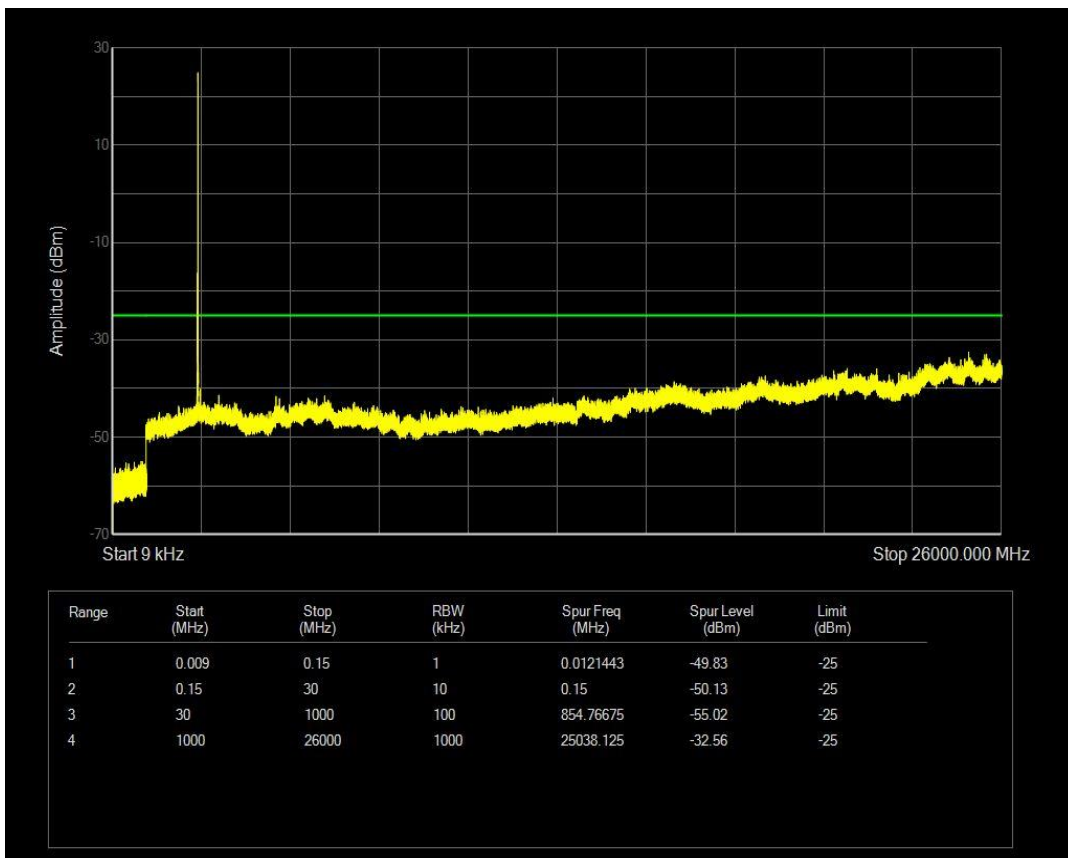

n7 SCS=15kHz CP_QPSK BW=15MHz Channel=501500 RB=1@78

n7 SCS=15kHz CP_QPSK BW=15MHz Channel=501500 RB=79@0