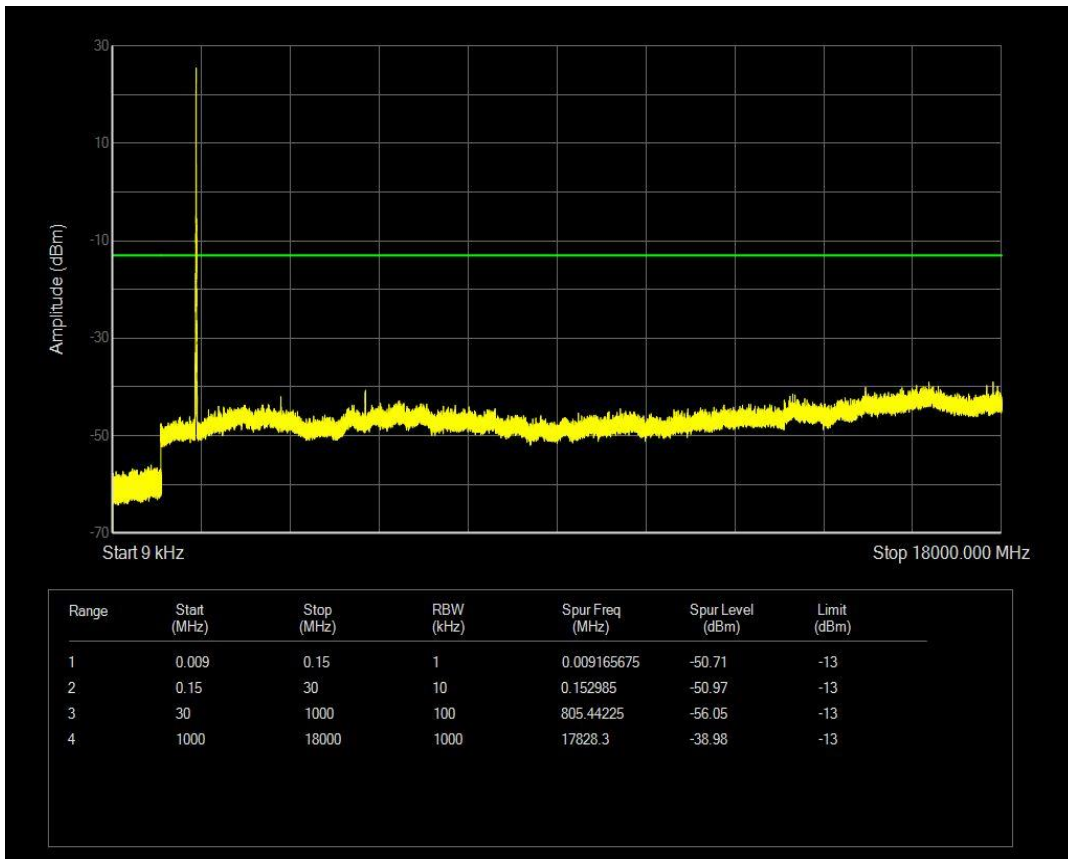

n5 SCS=15kHz CP_QPSK BW=5MHz Channel=169300 RB=25@0

n66 SCS=15kHz CP_QPSK BW=15MHz Channel=343500 RB=1@0

n66 SCS=15kHz CP_QPSK BW=15MHz Channel=343500 RB=1@78

n66 SCS=15kHz CP_QPSK BW=15MHz Channel=343500 RB=79@0