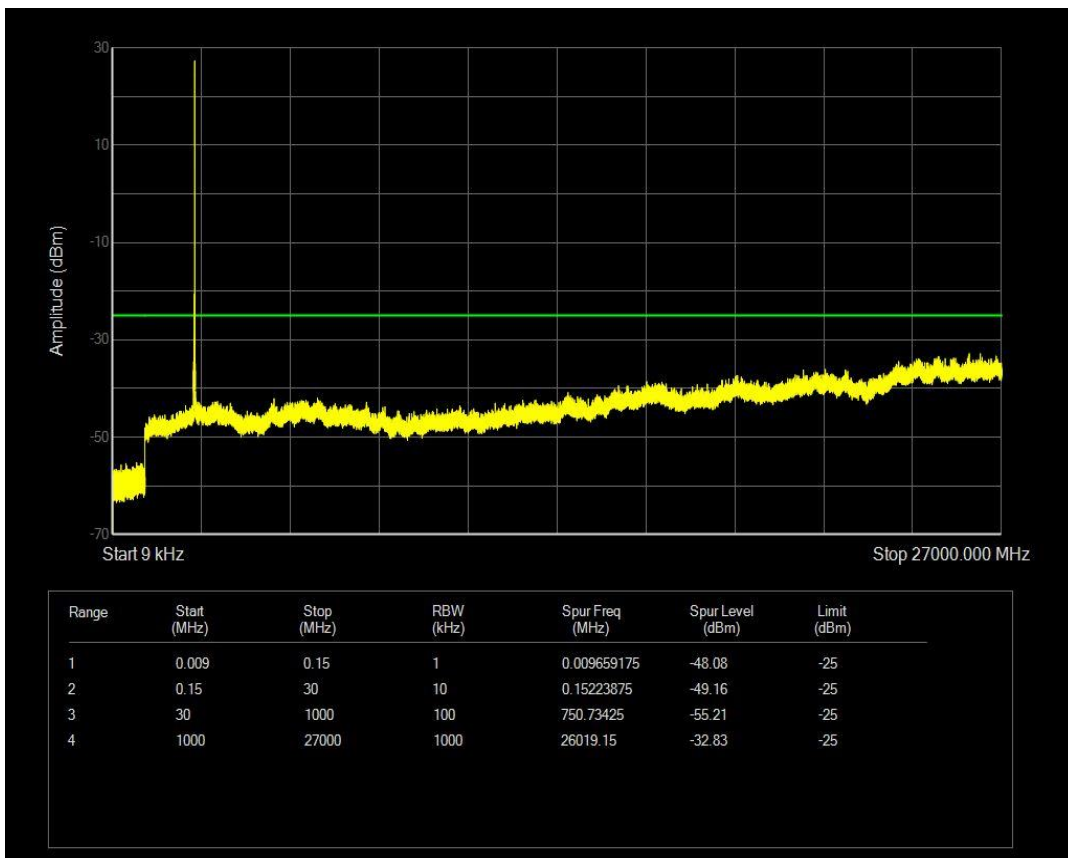

n41 SCS=30kHz CP_QPSK BW=100MHz Channel=528000 RB=1@0

n41 SCS=30kHz CP_QPSK BW=100MHz Channel=528000 RB=1@272

n41 SCS=30kHz CP_QPSK BW=100MHz Channel=528000 RB=273@0

n41 SCS=30kHz CP_QPSK BW=20MHz Channel=501204 RB=1@0

n41 SCS=30kHz CP_QPSK BW=20MHz Channel=501204 RB=1@50

n41 SCS=30kHz CP_QPSK BW=20MHz Channel=501204 RB=51@0

n41 SCS=30kHz CP_QPSK BW=20MHz Channel=535998 RB=1 @0

n41 SCS=30kHz CP_QPSK BW=20MHz Channel=535998 RB=1 @50