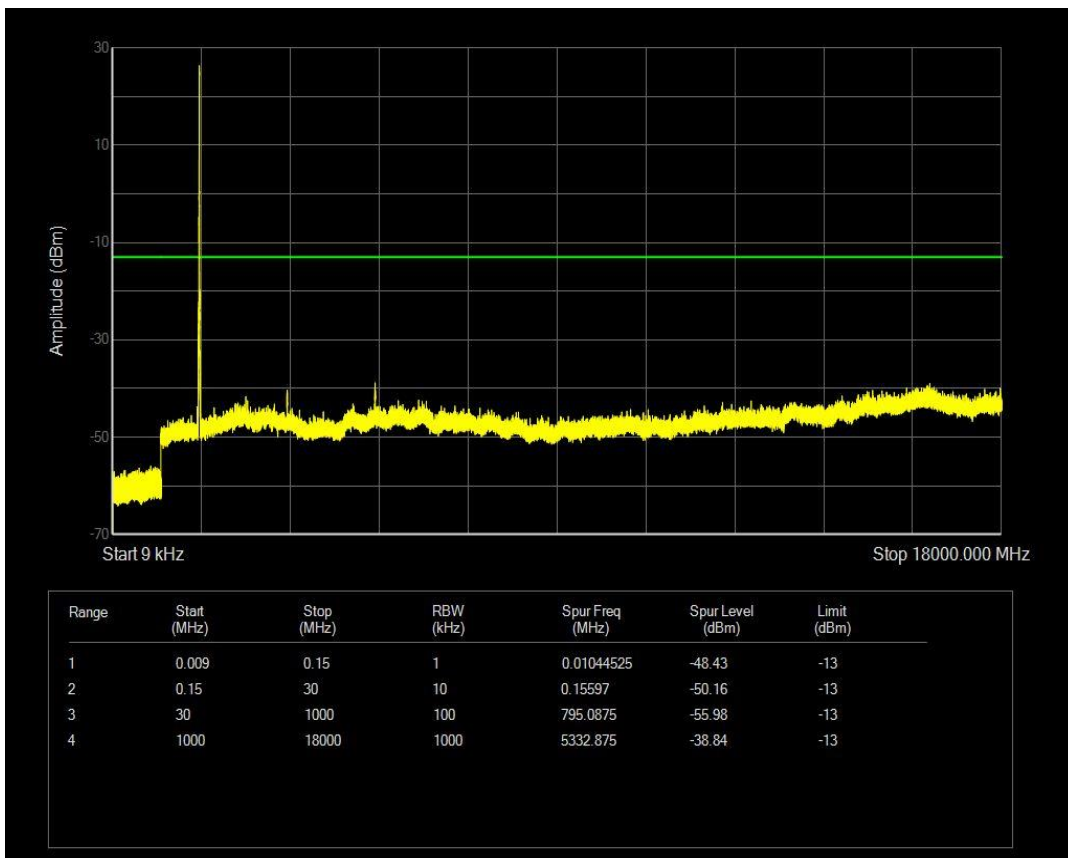

n66 SCS=15kHz CP_QPSK BW=5MHz Channel=355500 RB=25@0

n7 SCS=15kHz CP_QPSK BW=15MHz Channel=501500 RB=1@0