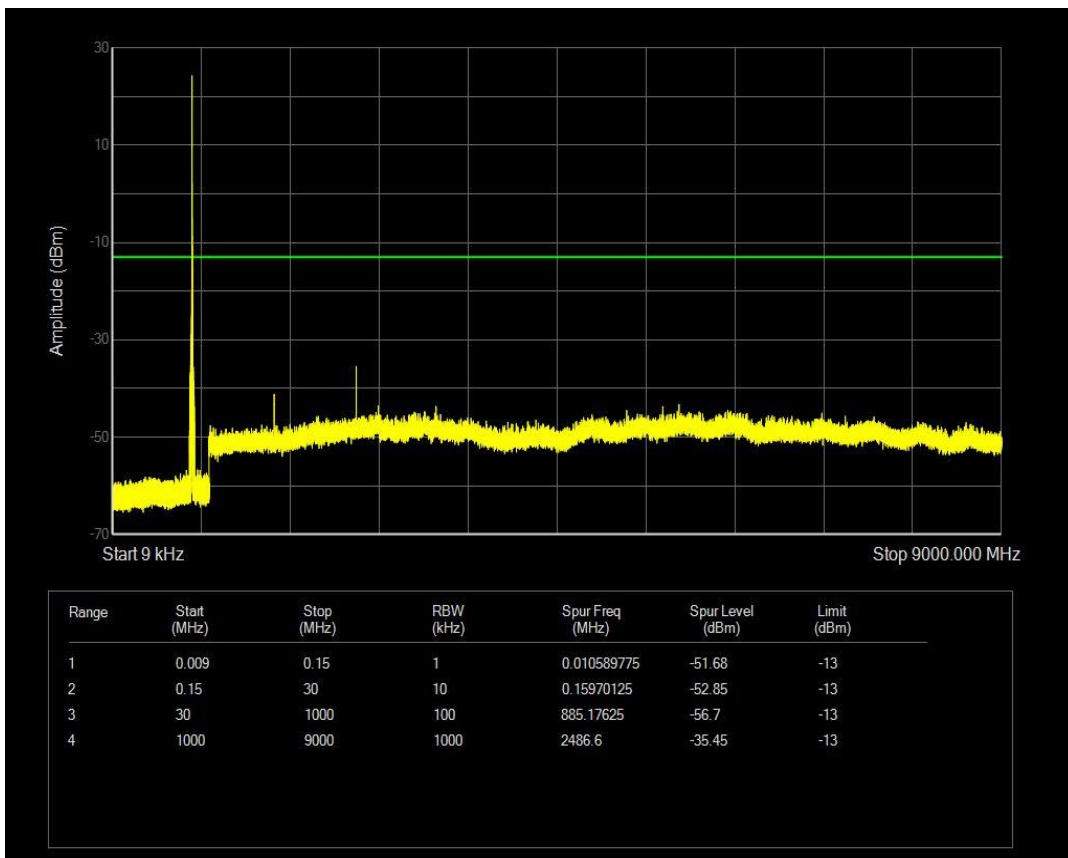

n5 SCS=15kHz CP_QPSK BW=5MHz Channel=165300 RB=1@24

n5 SCS=15kHz CP_QPSK BW=5MHz Channel=165300 RB=25@0