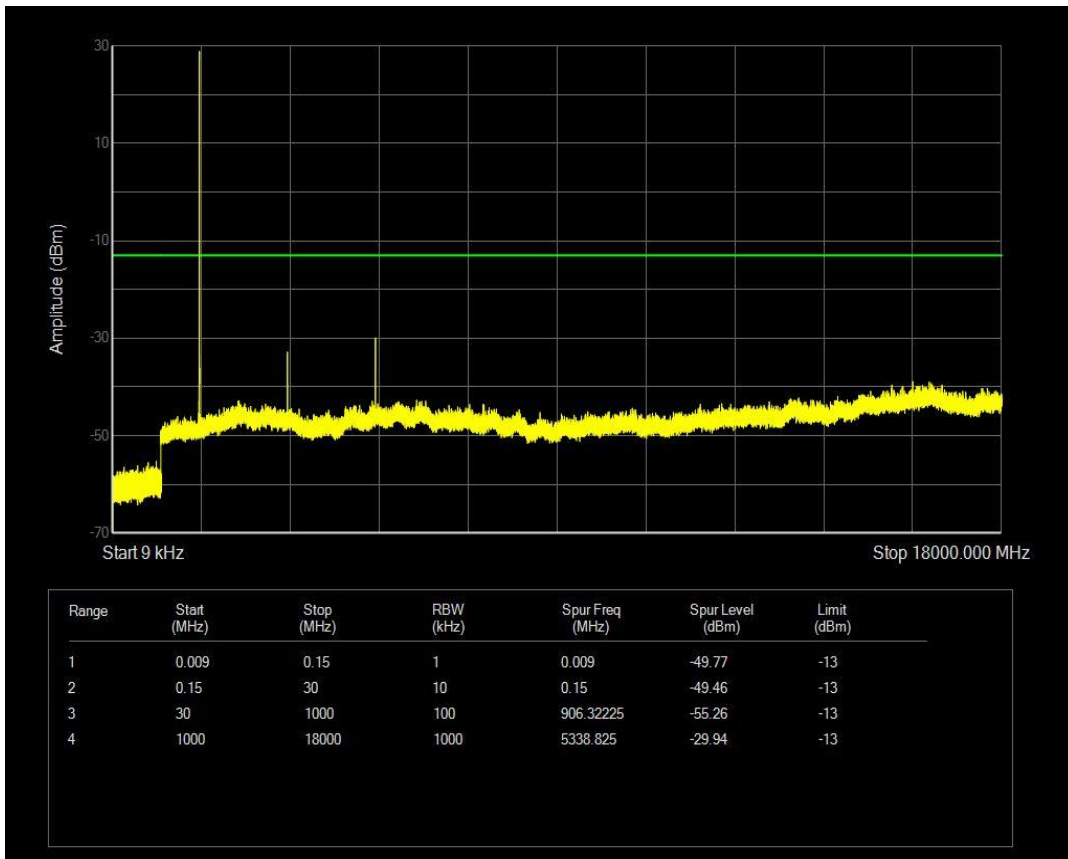

n66 SCS=15kHz CP_QPSK BW=5MHz Channel=355500 RB=1@24

n66 SCS=15kHz CP_QPSK BW=5MHz Channel=355500 RB=25@0