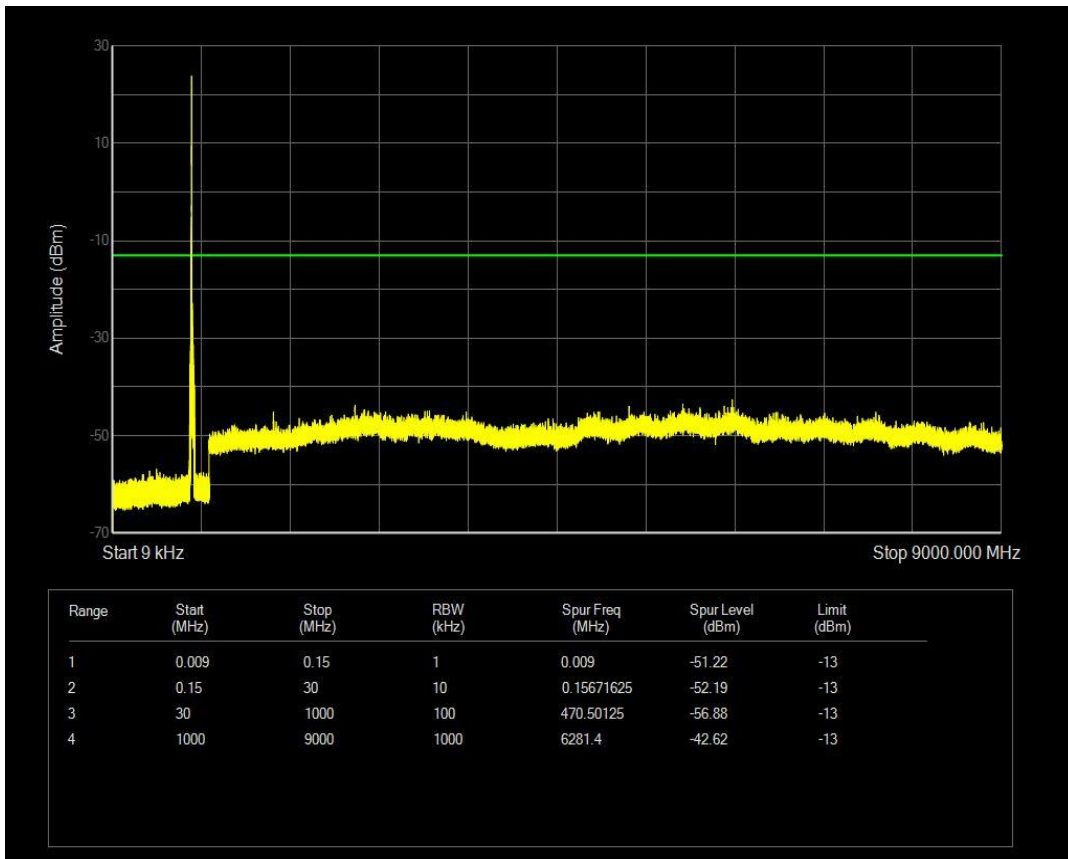

n41 SCS=30kHz CP_QPSK BW=50MHz Channel=532998 RB=133@0

n41 SCS=30kHz CP_QPSK BW=50MHz Channel=532998 RB=1@0

n41 SCS=30kHz CP_QPSK BW=50MHz Channel=532998 RB=1 @132

n5 SCS=15kHz CP_QPSK BW=15MHz Channel=166300 RB=1 @0

n5 SCS=15kHz CP_QPSK BW=15MHz Channel=166300 RB=1@78

n5 SCS=15kHz CP_QPSK BW=15MHz Channel=166300 RB=79@0

n5 SCS=15kHz CP_QPSK BW=15MHz Channel=168300 RB=1@0

n5 SCS=15kHz CP_QPSK BW=15MHz Channel=168300 RB=1@78