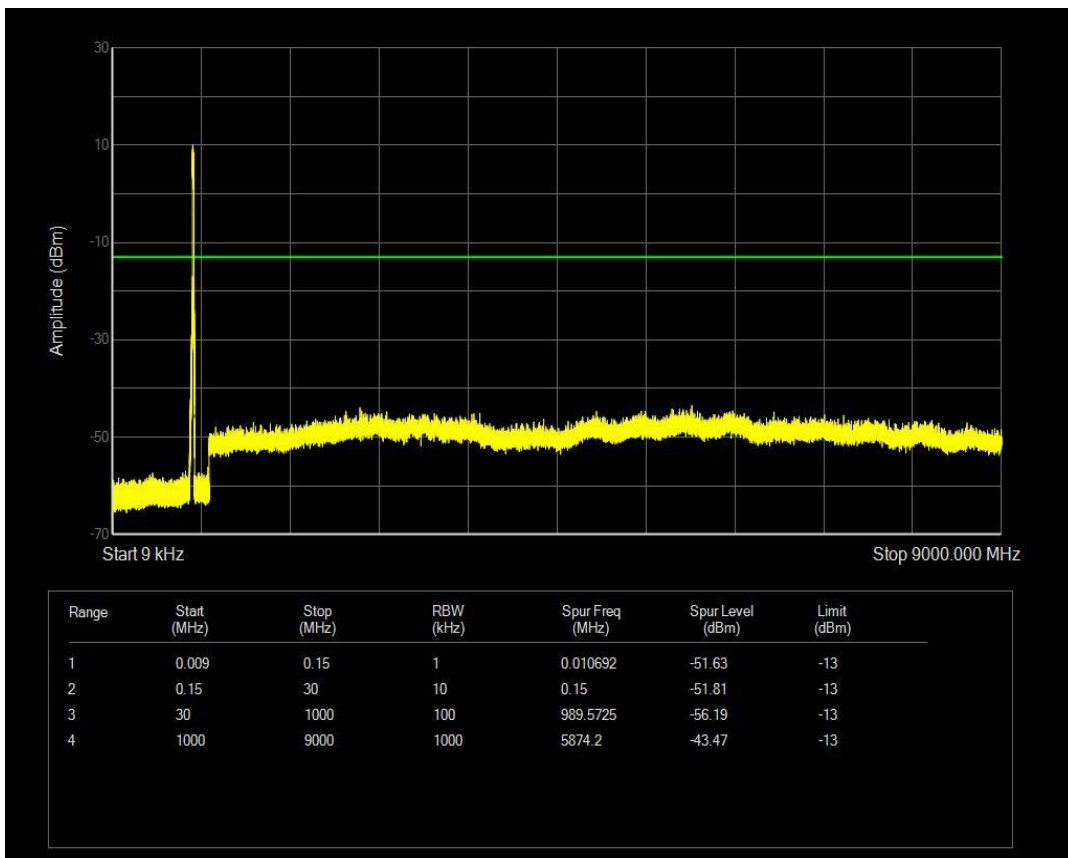

n5 SCS=15kHz CP_QPSK BW=15MHz Channel=166300 RB=1@78

n5 SCS=15kHz CP_QPSK BW=15MHz Channel=166300 RB=79@0

n5 SCS=15kHz CP_QPSK BW=15MHz Channel=168300 RB=1@0

n5 SCS=15kHz CP_QPSK BW=15MHz Channel=168300 RB=1@78

n5 SCS=15kHz CP_QPSK BW=15MHz Channel=168300 RB=79@0

n5 SCS=15kHz CP_QPSK BW=20MHz Channel=166800 RB=106@0

n5 SCS=15kHz CP_QPSK BW=20MHz Channel=166800 RB=1 @0

n5 SCS=15kHz CP_QPSK BW=20MHz Channel=166800 RB=1 @105