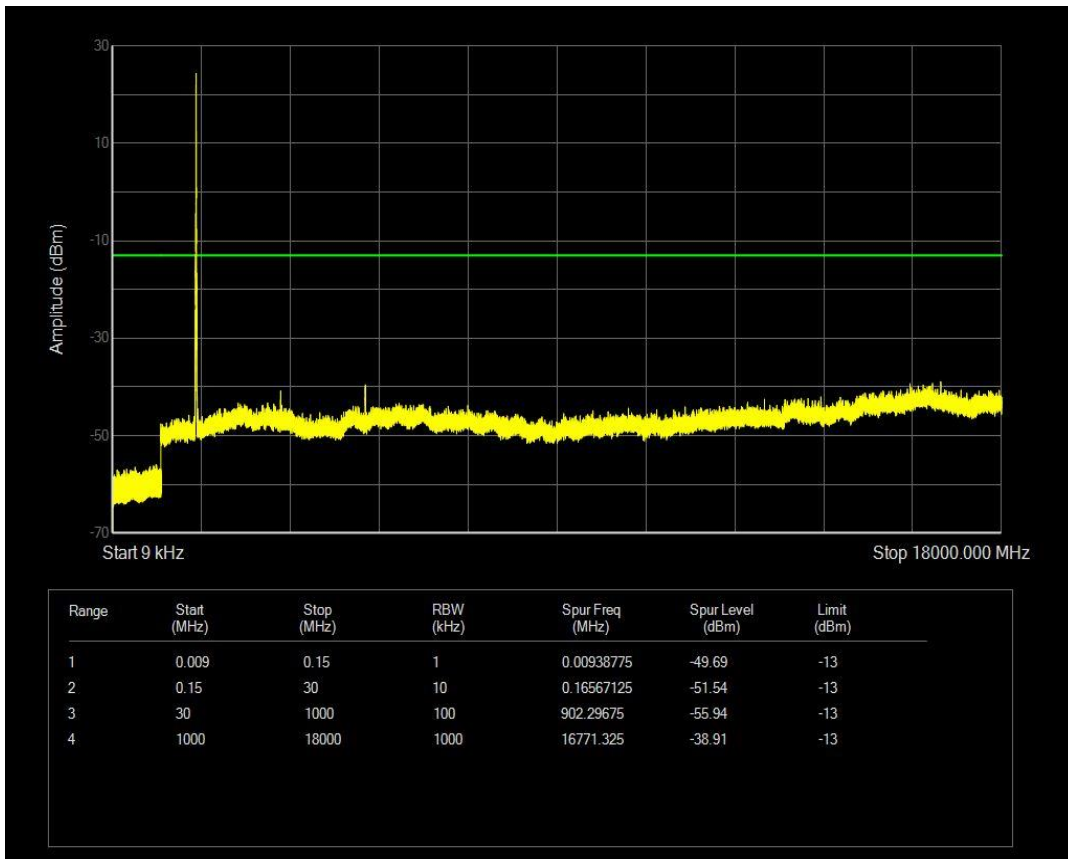

n66 SCS=15kHz CP_QPSK BW=15MHz Channel=354500 RB=1@0

n66 SCS=15kHz CP_QPSK BW=15MHz Channel=354500 RB=1@78

n66 SCS=15kHz CP_QPSK BW=15MHz Channel=354500 RB=79@0

n66 SCS=15kHz CP_QPSK BW=20MHz Channel=344000 RB=106@0