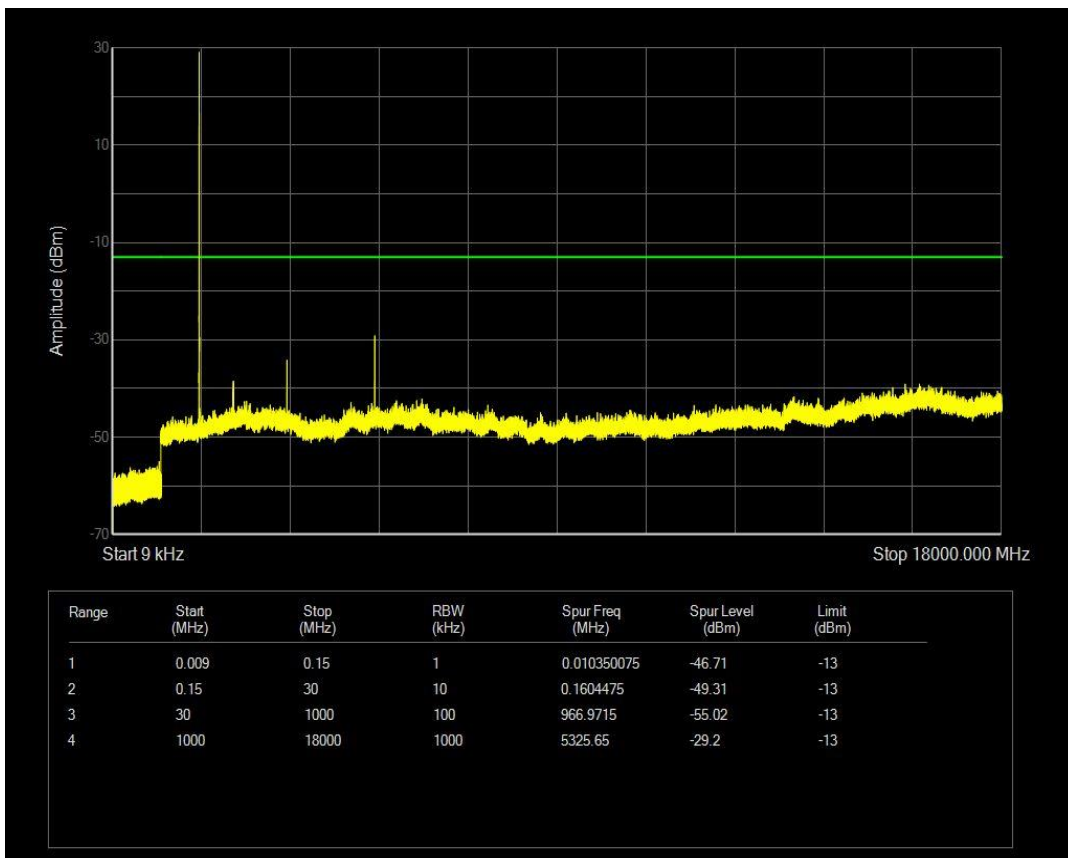

n66 SCS=15kHz CP_QPSK BW=5MHz Channel=355500 RB=1@0

n66 SCS=15kHz CP_QPSK BW=5MHz Channel=355500 RB=1@24