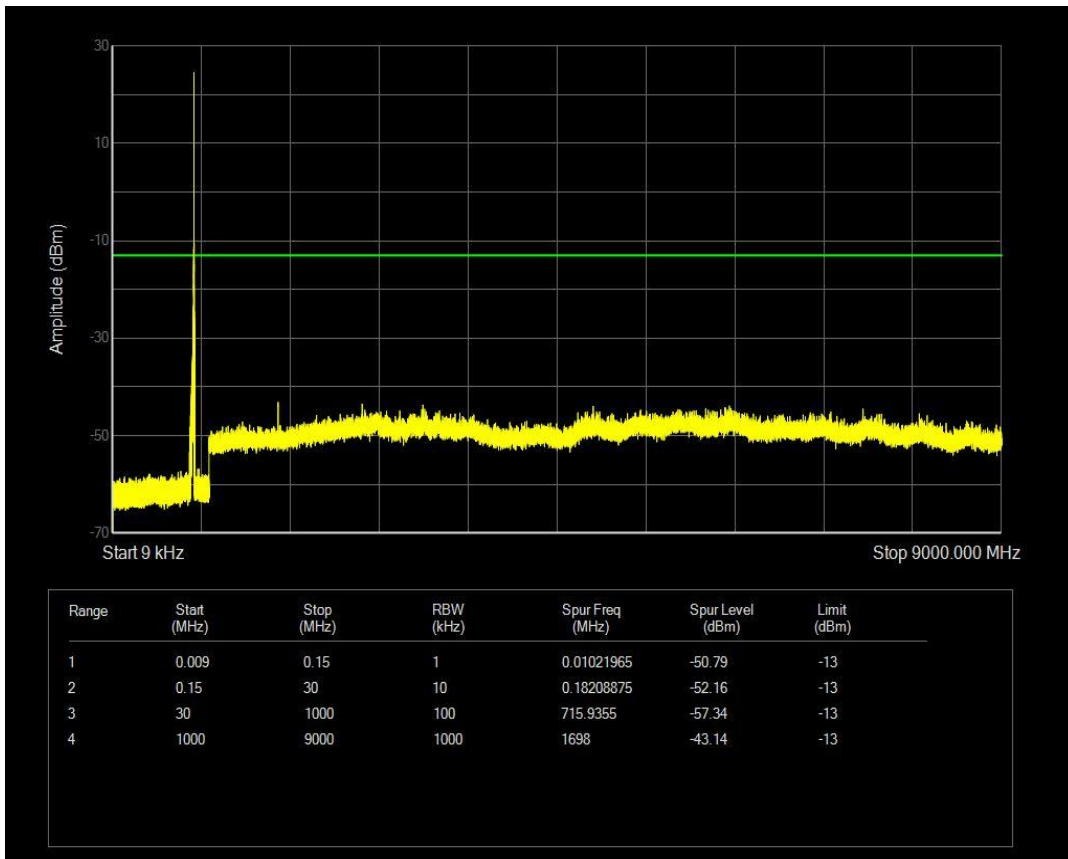

n5 SCS=15kHz CP_QPSK BW=15MHz Channel=166300 RB=1@78

n5 SCS=15kHz CP_QPSK BW=15MHz Channel=166300 RB=79@0

n5 SCS=15kHz CP_QPSK BW=15MHz Channel=168300 RB=1@0

n5 SCS=15kHz CP_QPSK BW=15MHz Channel=168300 RB=1@78

n5 SCS=15kHz CP_QPSK BW=15MHz Channel=168300 RB=79@0

n5 SCS=15kHz CP_QPSK BW=20MHz Channel=166800 RB=106@0

n5 SCS=15kHz CP_QPSK BW=20MHz Channel=166800 RB=1 @0

n5 SCS=15kHz CP_QPSK BW=20MHz Channel=166800 RB=1 @105