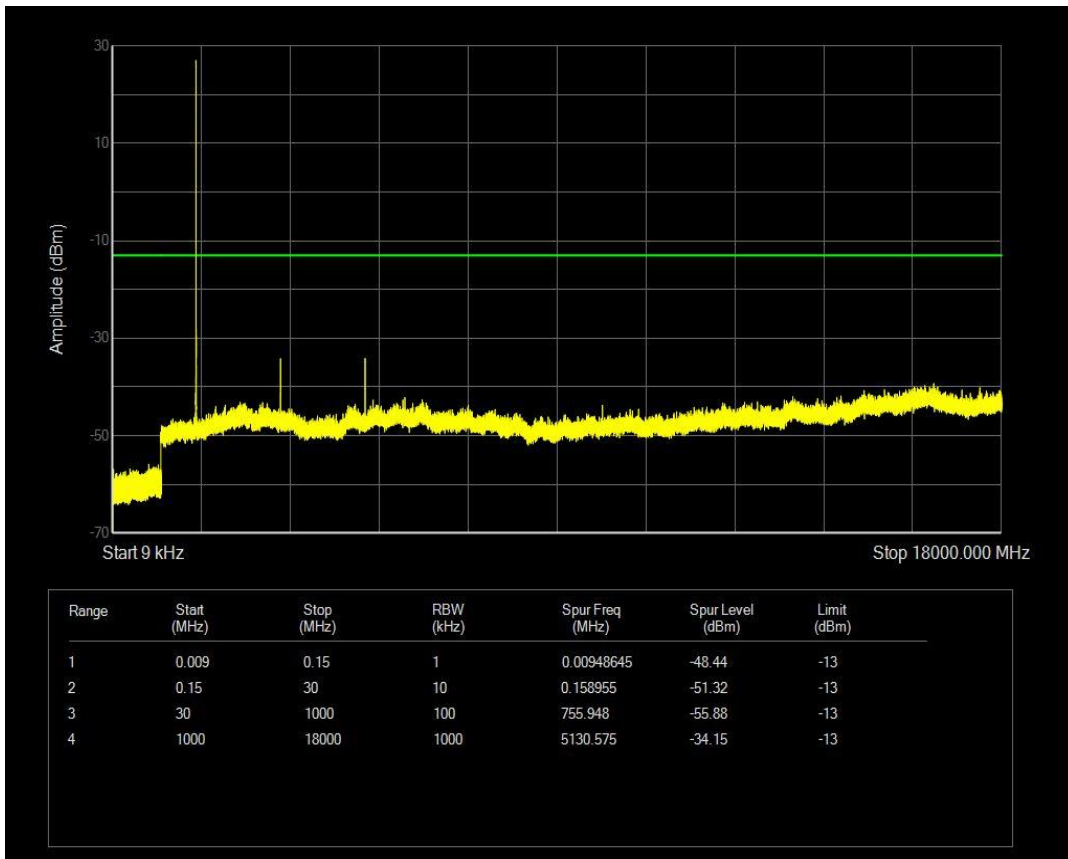

n66 SCS=15kHz CP_QPSK BW=5MHz Channel=342500 RB=1 @0

n66 SCS=15kHz CP_QPSK BW=5MHz Channel=342500 RB=1@24