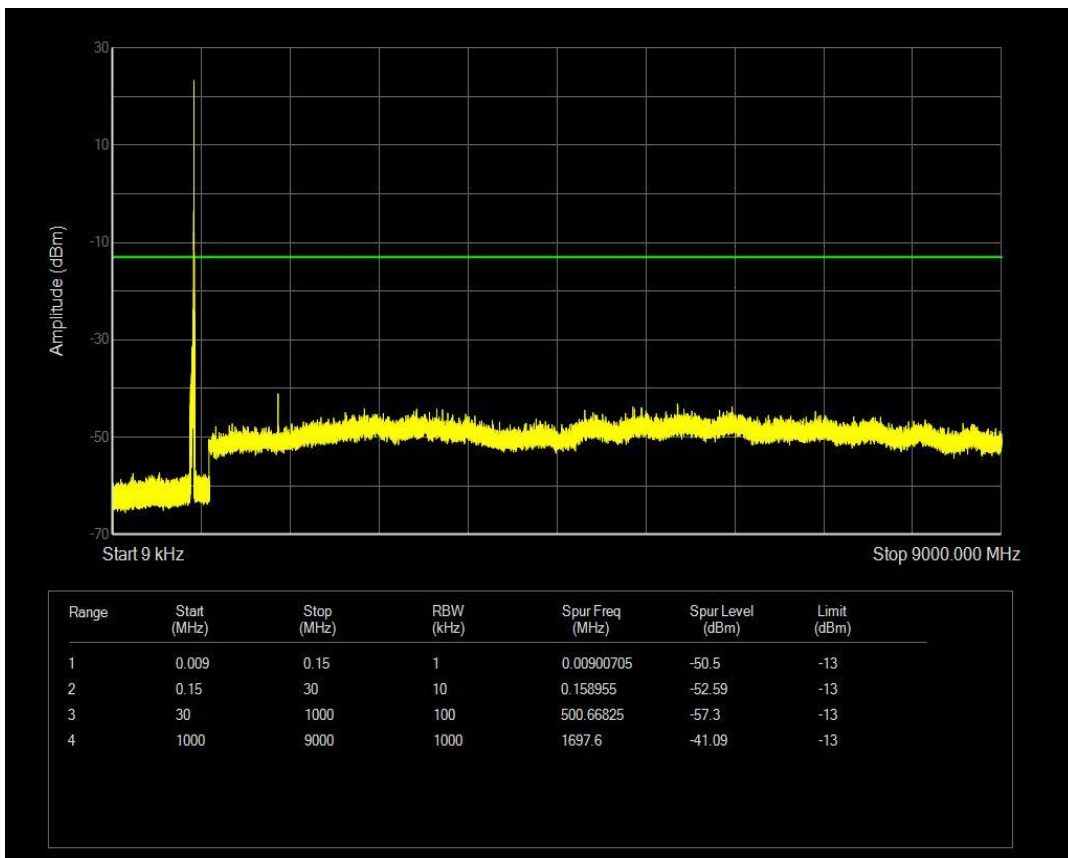

n5 SCS=15kHz CP_QPSK BW=15MHz Channel=168300 RB=79@0

n5 SCS=15kHz CP_QPSK BW=20MHz Channel=166800 RB=106@0

n5 SCS=15kHz CP_QPSK BW=20MHz Channel=166800 RB=1 @0

n5 SCS=15kHz CP_QPSK BW=20MHz Channel=166800 RB=1 @105

n5 SCS=15kHz CP_QPSK BW=20MHz Channel=167800 RB=106@0

n5 SCS=15kHz CP_QPSK BW=20MHz Channel=167800 RB=1@0

n5 SCS=15kHz CP_QPSK BW=20MHz Channel=167800 RB=1@105

n5 SCS=15kHz CP_QPSK BW=5MHz Channel=165300 RB=1@0