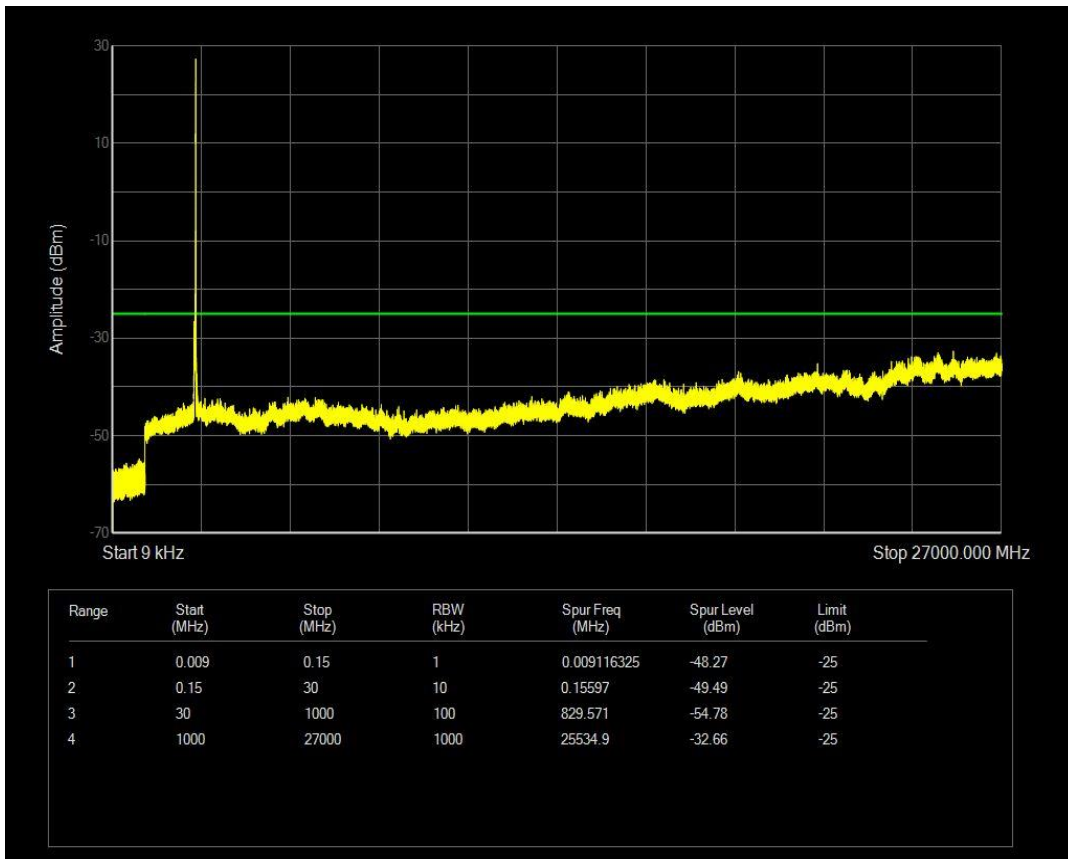

n41 SCS=30kHz CP_QPSK BW=20MHz Channel=535998 RB=51@0

n41 SCS=30kHz CP_QPSK BW=50MHz Channel=504204 RB=133@0

n41 SCS=30kHz CP_QPSK BW=50MHz Channel=504204 RB=1@0

n41 SCS=30kHz CP_QPSK BW=50MHz Channel=504204 RB=1@132

n41 SCS=30kHz CP_QPSK BW=50MHz Channel=532998 RB=133@0

n41 SCS=30kHz CP_QPSK BW=50MHz Channel=532998 RB=1@0

n41 SCS=30kHz CP_QPSK BW=50MHz Channel=532998 RB=1 @132

n5 SCS=15kHz CP_QPSK BW=15MHz Channel=166300 RB=1 @0