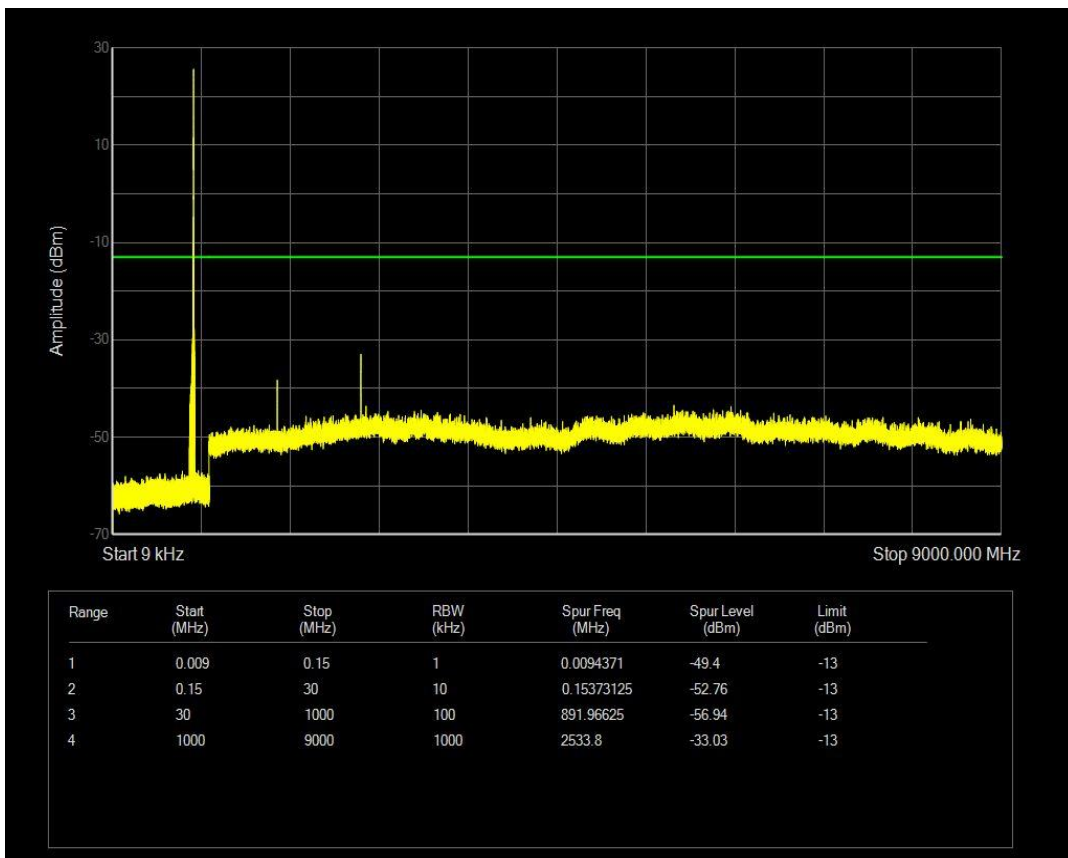

n5 SCS=15kHz CP_QPSK BW=5MHz Channel=169300 RB=1@0

n5 SCS=15kHz CP_QPSK BW=5MHz Channel=169300 RB=1@24