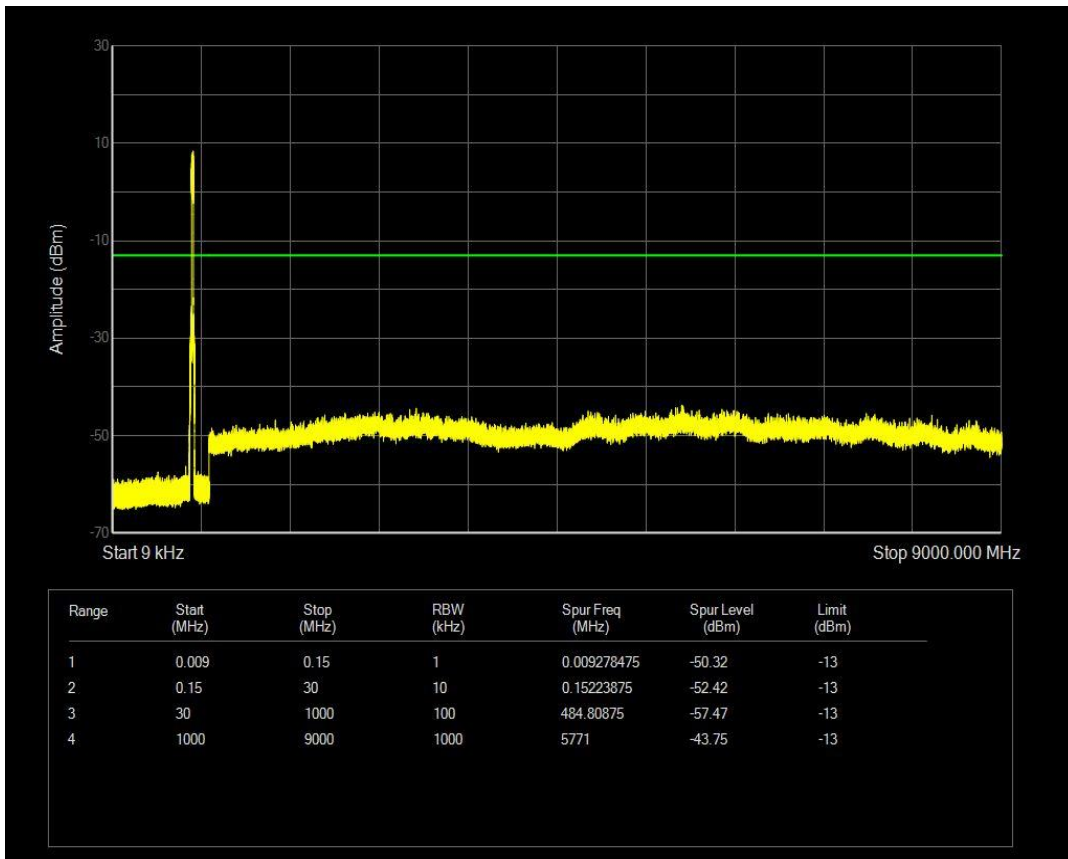

n5 SCS=15kHz CP_QPSK BW=15MHz Channel=166300 RB=1@78

n5 SCS=15kHz CP_QPSK BW=15MHz Channel=166300 RB=79@0

n5 SCS=15kHz CP_QPSK BW=15MHz Channel=168300 RB=1@0

n5 SCS=15kHz CP_QPSK BW=15MHz Channel=168300 RB=1@78

n5 SCS=15kHz CP_QPSK BW=15MHz Channel=168300 RB=79@0

n5 SCS=15kHz CP_QPSK BW=20MHz Channel=166800 RB=106@0

n5 SCS=15kHz CP_QPSK BW=20MHz Channel=166800 RB=1 @0

n5 SCS=15kHz CP_QPSK BW=20MHz Channel=166800 RB=1 @105