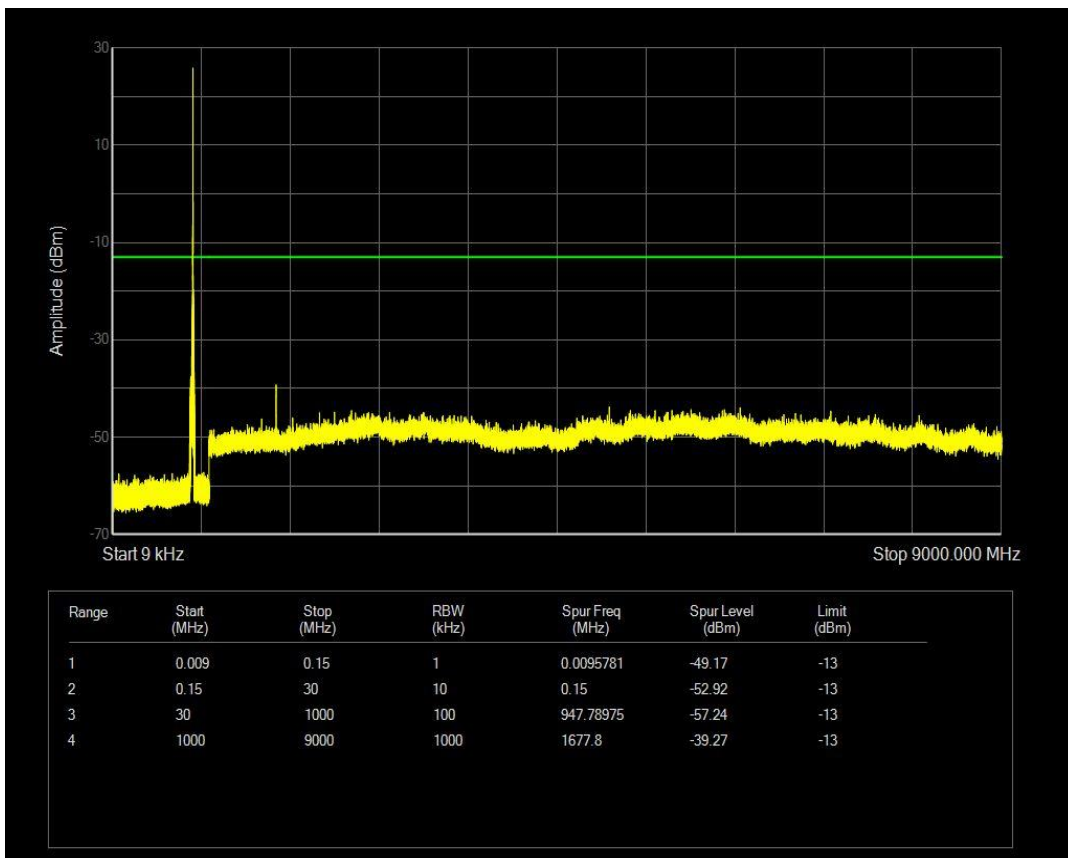

n41 SCS=30kHz CP_QPSK BW=50MHz Channel=532998 RB=133@0

n41 SCS=30kHz CP_QPSK BW=50MHz Channel=532998 RB=1@0

n41 SCS=30kHz CP_QPSK BW=50MHz Channel=532998 RB=1 @132

n5 SCS=15kHz CP_QPSK BW=15MHz Channel=166300 RB=1 @0

n5 SCS=15kHz CP_QPSK BW=15MHz Channel=166300 RB=1@78

n5 SCS=15kHz CP_QPSK BW=15MHz Channel=166300 RB=79@0

n5 SCS=15kHz CP_QPSK BW=15MHz Channel=168300 RB=1@0

n5 SCS=15kHz CP_QPSK BW=15MHz Channel=168300 RB=1@78