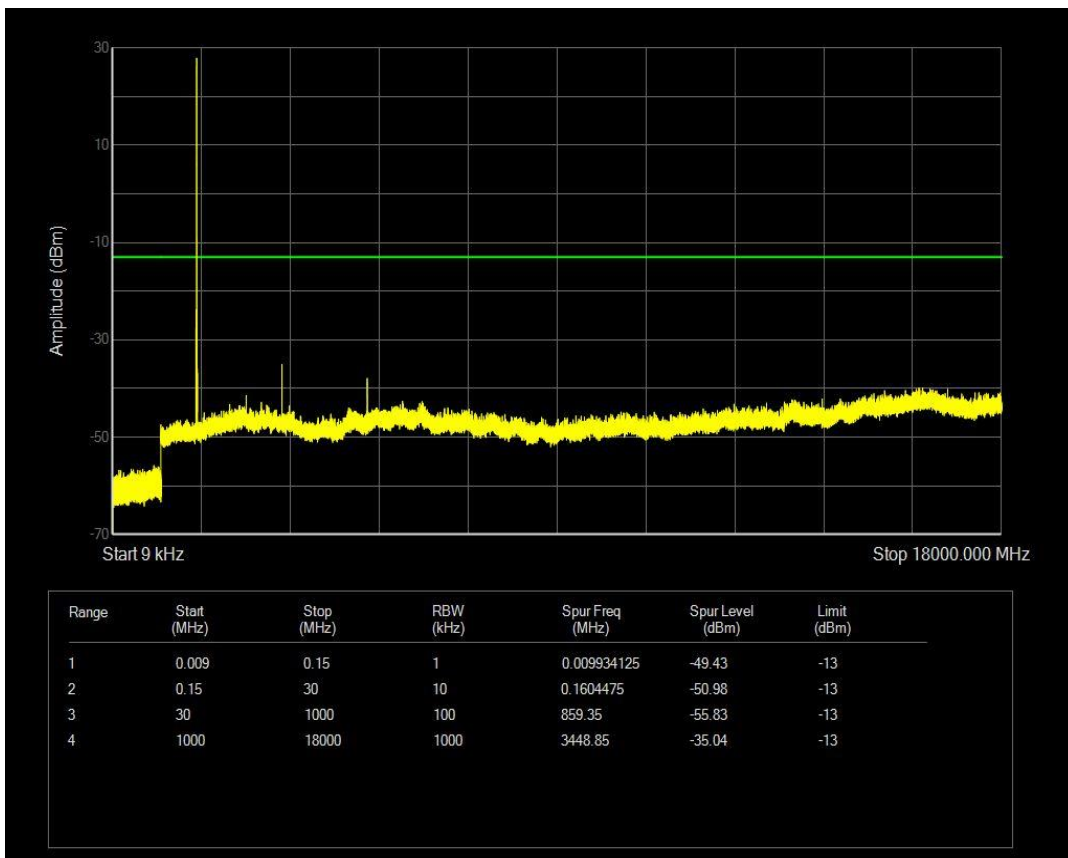

n66 SCS=15kHz CP_QPSK BW=15MHz Channel=343500 RB=1@78

n66 SCS=15kHz CP_QPSK BW=15MHz Channel=343500 RB=79@0