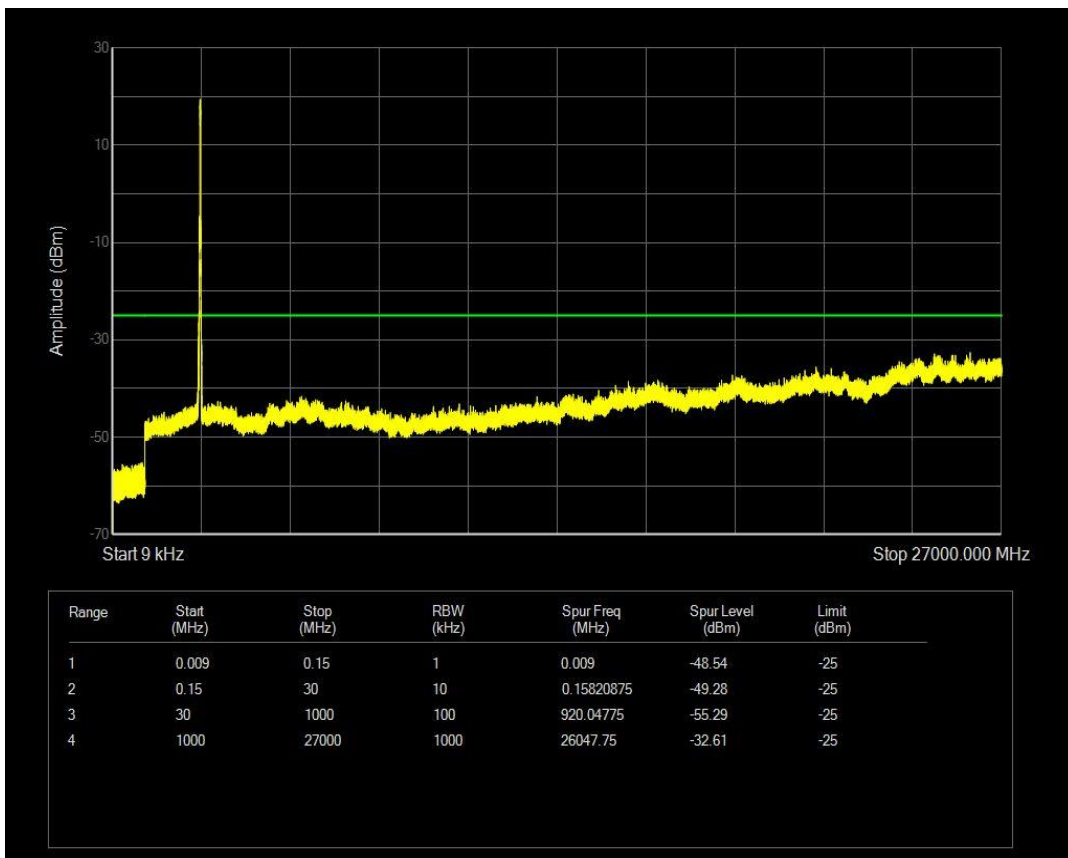

n41 SCS=30kHz CP_QPSK BW=20MHz Channel=501204 RB=1@50

n41 SCS=30kHz CP_QPSK BW=20MHz Channel=501204 RB=51@0

n41 SCS=30kHz CP_QPSK BW=20MHz Channel=535998 RB=1 @0

n41 SCS=30kHz CP_QPSK BW=20MHz Channel=535998 RB=1 @50

n41 SCS=30kHz CP_QPSK BW=20MHz Channel=535998 RB=51@0

n41 SCS=30kHz CP_QPSK BW=50MHz Channel=504204 RB=133@0

n41 SCS=30kHz CP_QPSK BW=50MHz Channel=504204 RB=1@0

n41 SCS=30kHz CP_QPSK BW=50MHz Channel=504204 RB=1@132