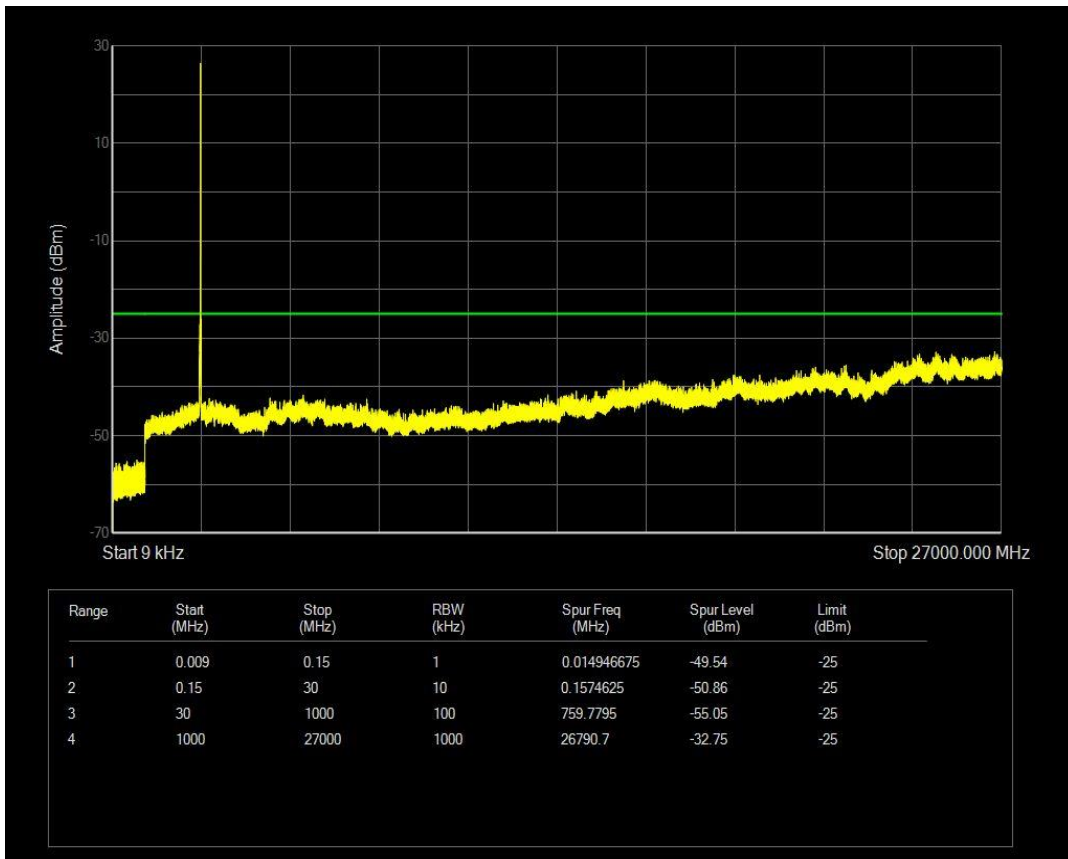

n41 SCS=30kHz CP_QPSK BW=20MHz Channel=501204 RB=1@50

n41 SCS=30kHz CP_QPSK BW=20MHz Channel=501204 RB=51@0

n41 SCS=30kHz CP_QPSK BW=20MHz Channel=535998 RB=1 @0

n41 SCS=30kHz CP_QPSK BW=20MHz Channel=535998 RB=1 @50