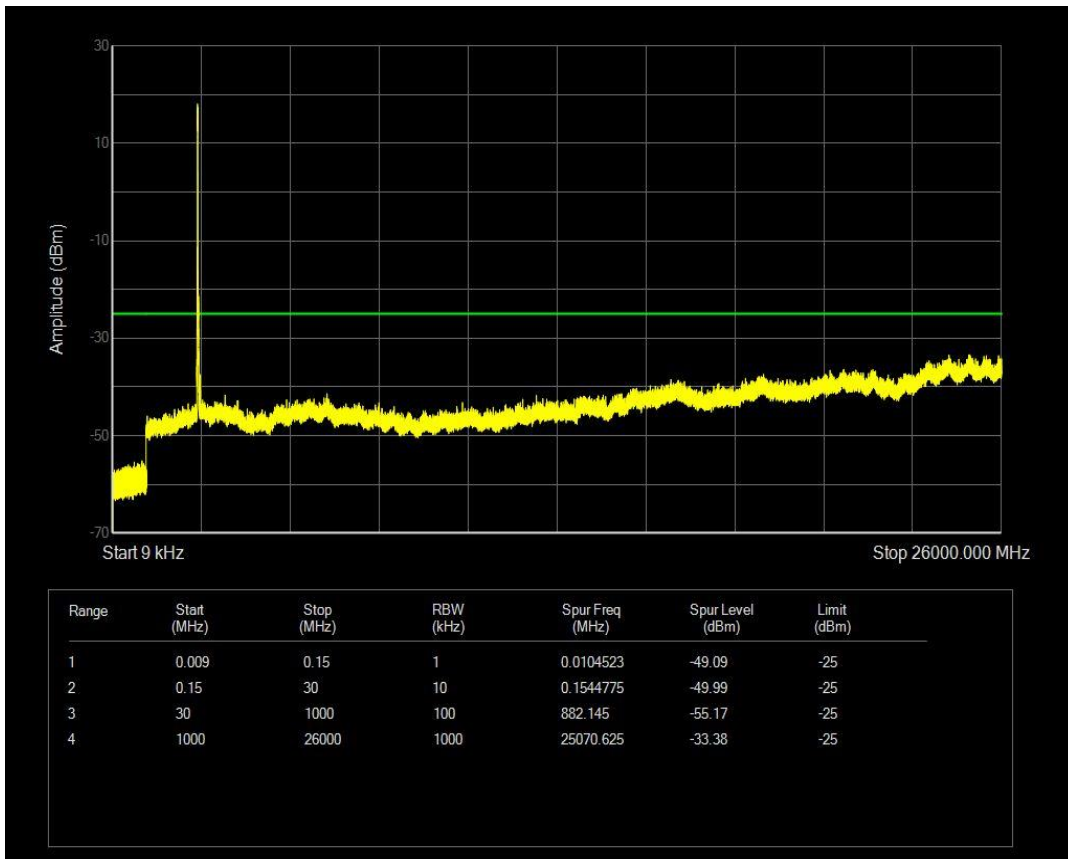

n7 SCS=15kHz CP_QPSK BW=15MHz Channel=501500 RB=79@0

n7 SCS=15kHz CP_QPSK BW=15MHz Channel=512500 RB=1@0