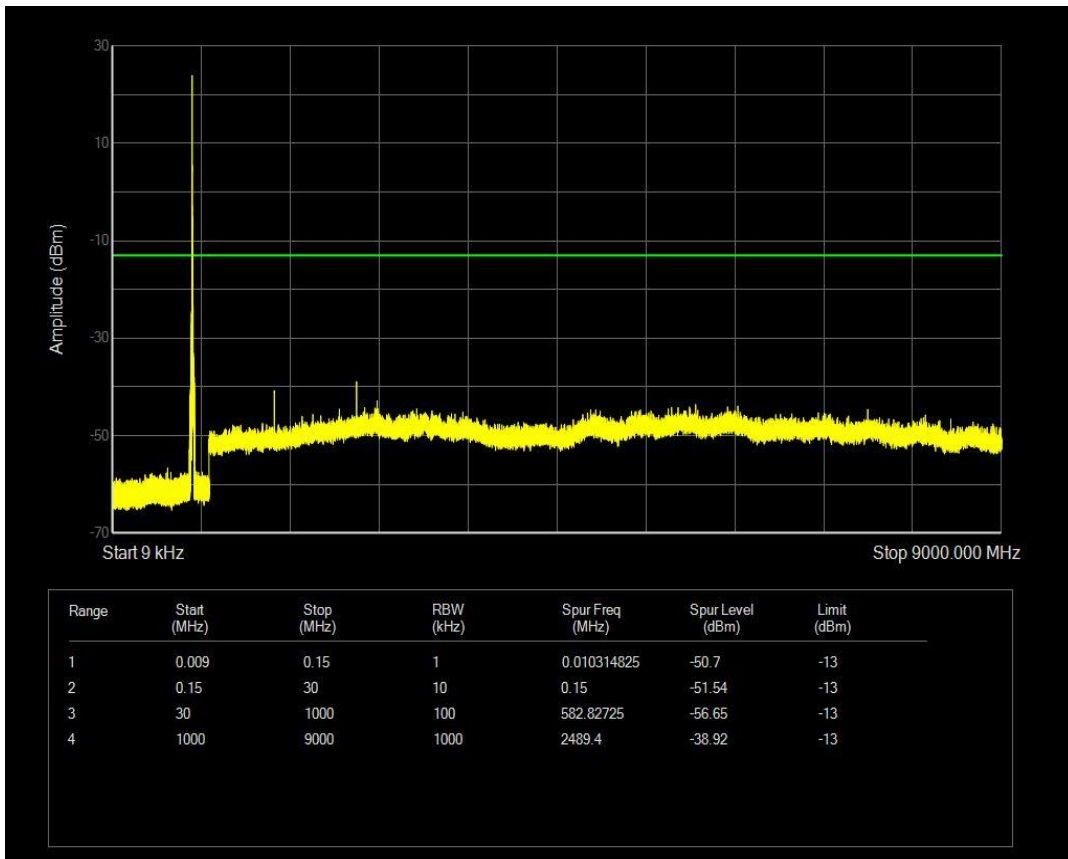

n5 SCS=15kHz CP_QPSK BW=15MHz Channel=168300 RB=79@0

n5 SCS=15kHz CP_QPSK BW=20MHz Channel=166800 RB=106@0

n5 SCS=15kHz CP_QPSK BW=20MHz Channel=166800 RB=1 @0

n5 SCS=15kHz CP_QPSK BW=20MHz Channel=166800 RB=1 @105

n5 SCS=15kHz CP_QPSK BW=20MHz Channel=167800 RB=106@0

n5 SCS=15kHz CP_QPSK BW=20MHz Channel=167800 RB=1@0

n5 SCS=15kHz CP_QPSK BW=20MHz Channel=167800 RB=1@105

n5 SCS=15kHz CP_QPSK BW=5MHz Channel=165300 RB=1@0