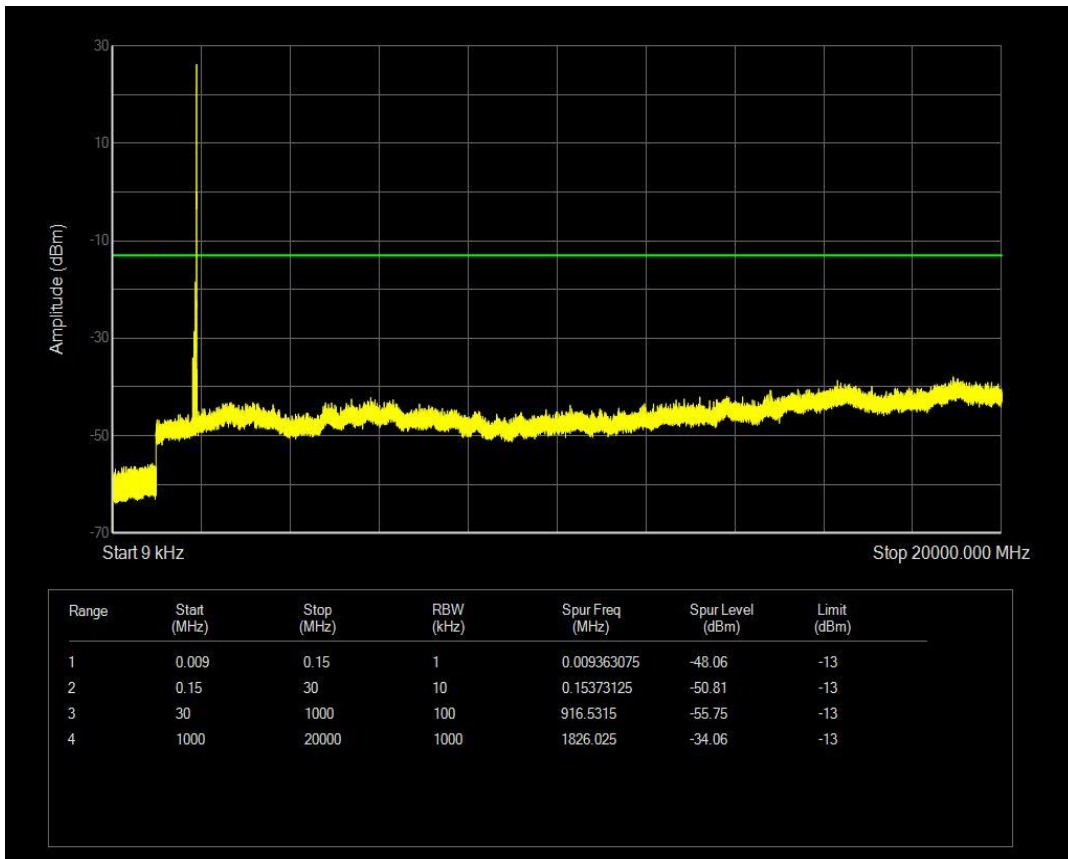

n2 SCS=15kHz CP_QPSK BW=5MHz Channel=381500 RB=25@0