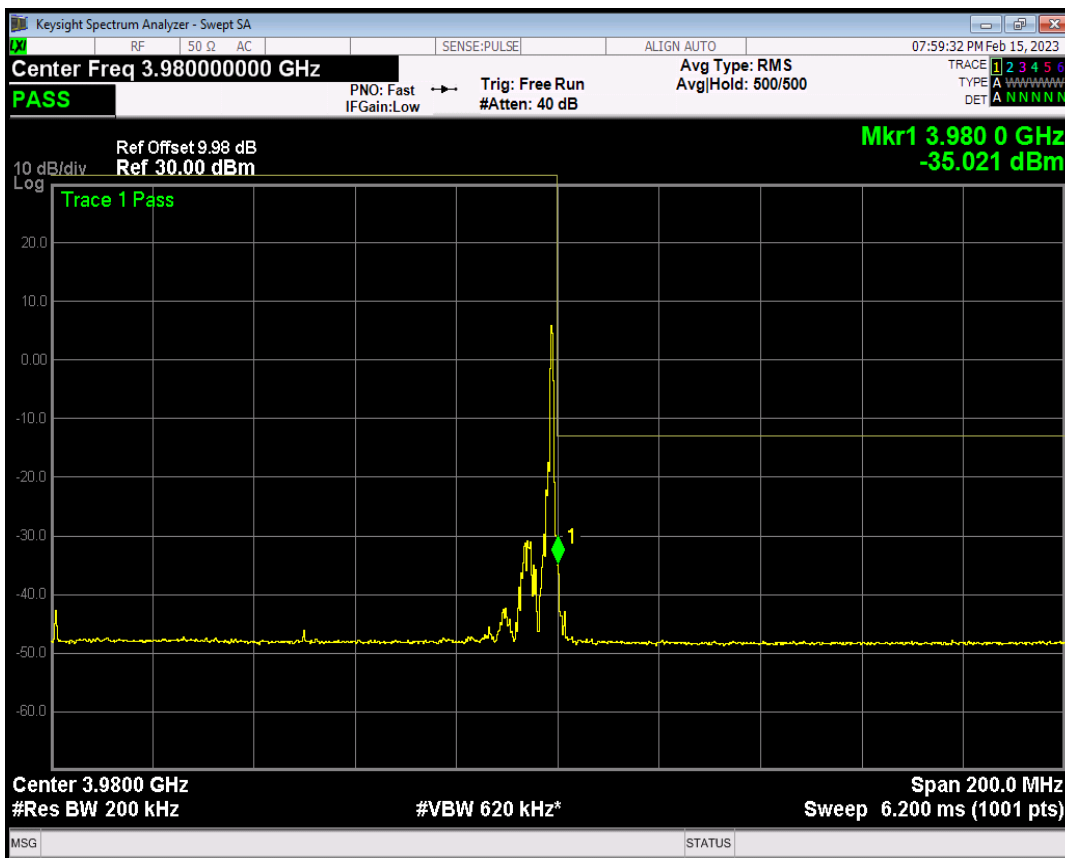

n77(3700-3980) SCS=30kHz CP_QPSK BW=100MHz Channel=662000 RB=273@0