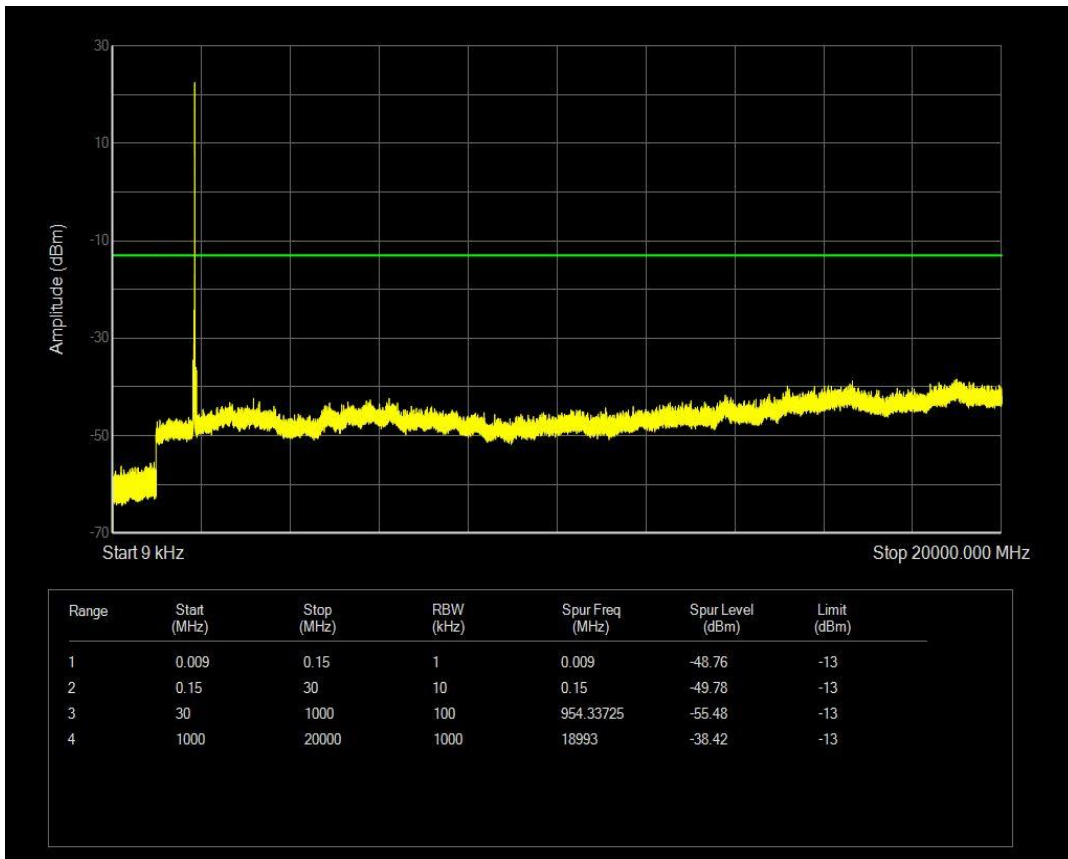

n2 SCS=15kHz CP_QPSK BW=20MHz Channel=380000 RB=106@0