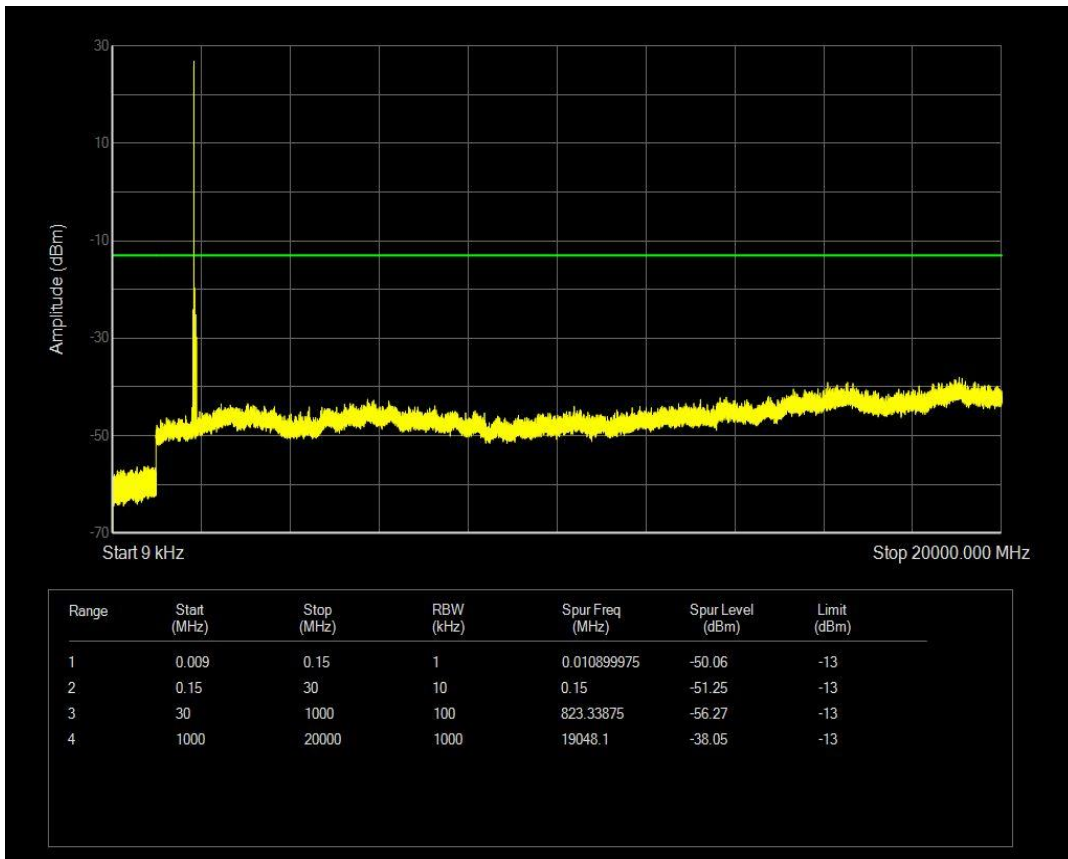

n2 SCS=15kHz CP_QPSK BW=5MHz Channel=370500 RB=1@24