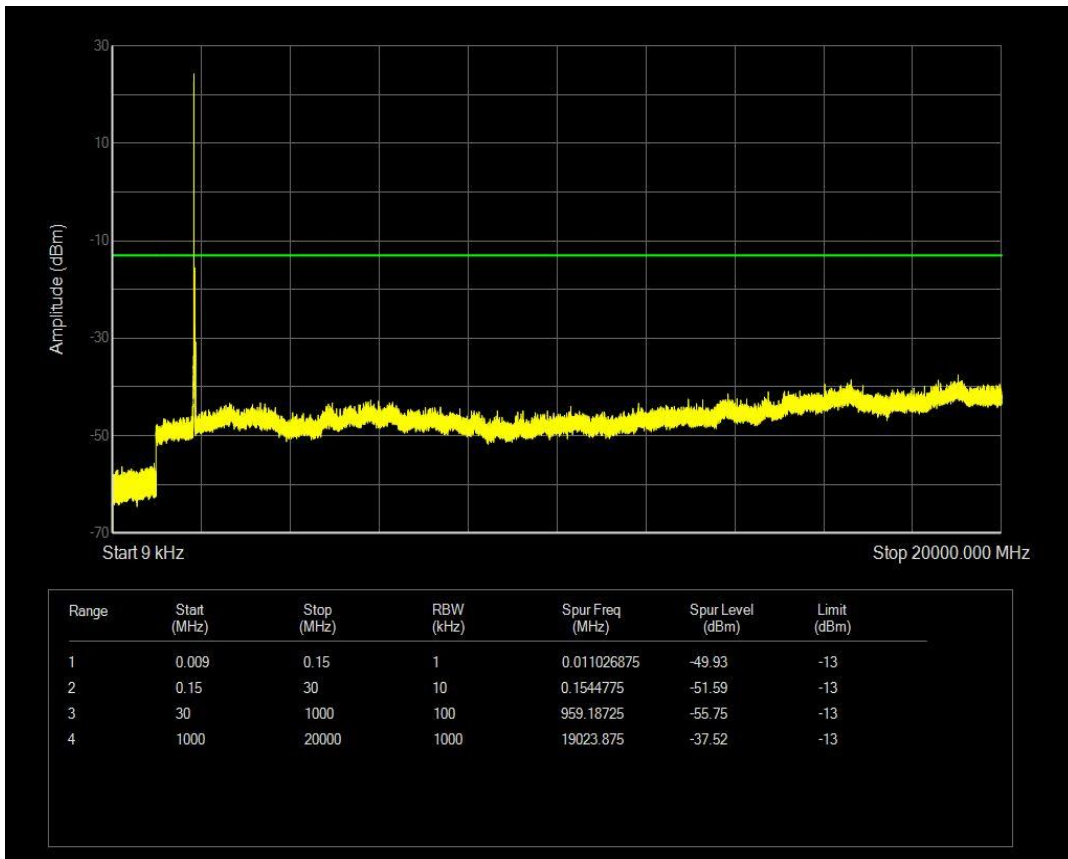

n2 SCS=15kHz CP_QPSK BW=15MHz Channel=371500 RB=1@78