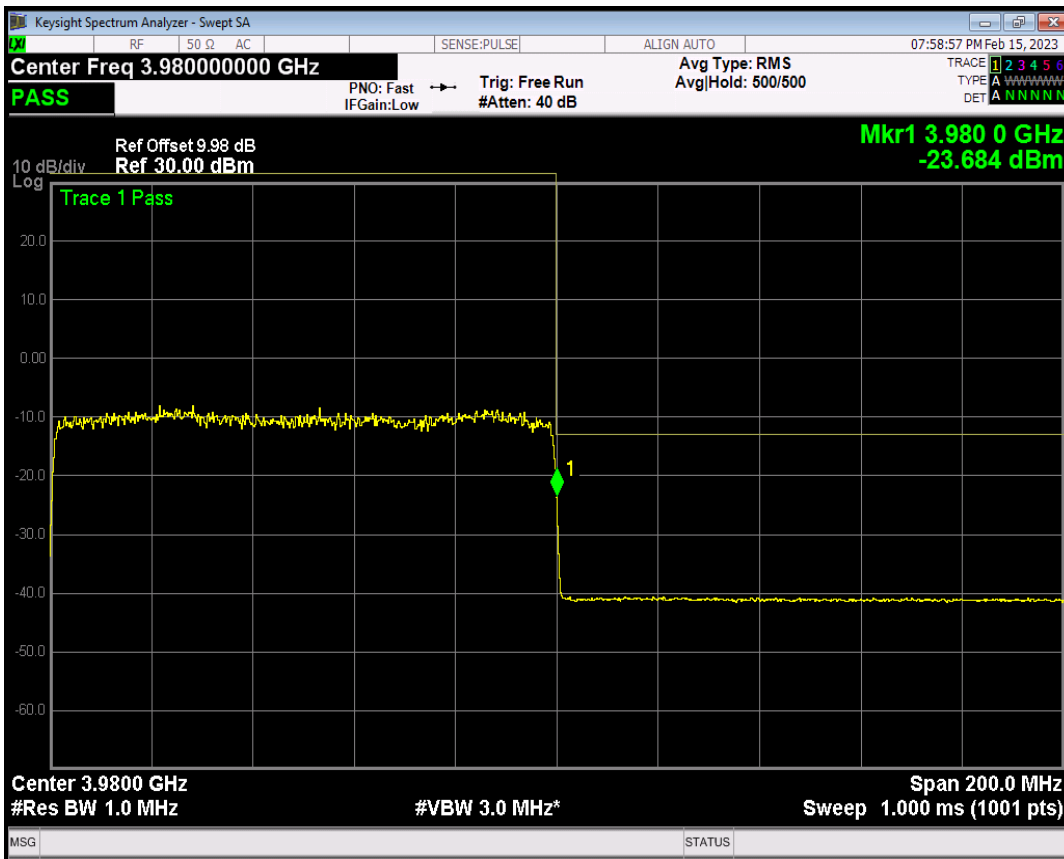

n77(3700-3980) SCS=30kHz CP_QPSK BW=100MHz Channel=650000 RB=273@0

n77(3700-3980) SCS=30kHz CP_QPSK BW=100MHz Channel=662000 RB=1@0

n77(3700-3980) SCS=30kHz CP_QPSK BW=100MHz Channel=662000 RB=1@272

n77(3700-3980) SCS=30kHz CP_QPSK BW=100MHz Channel=662000 RB=273@0