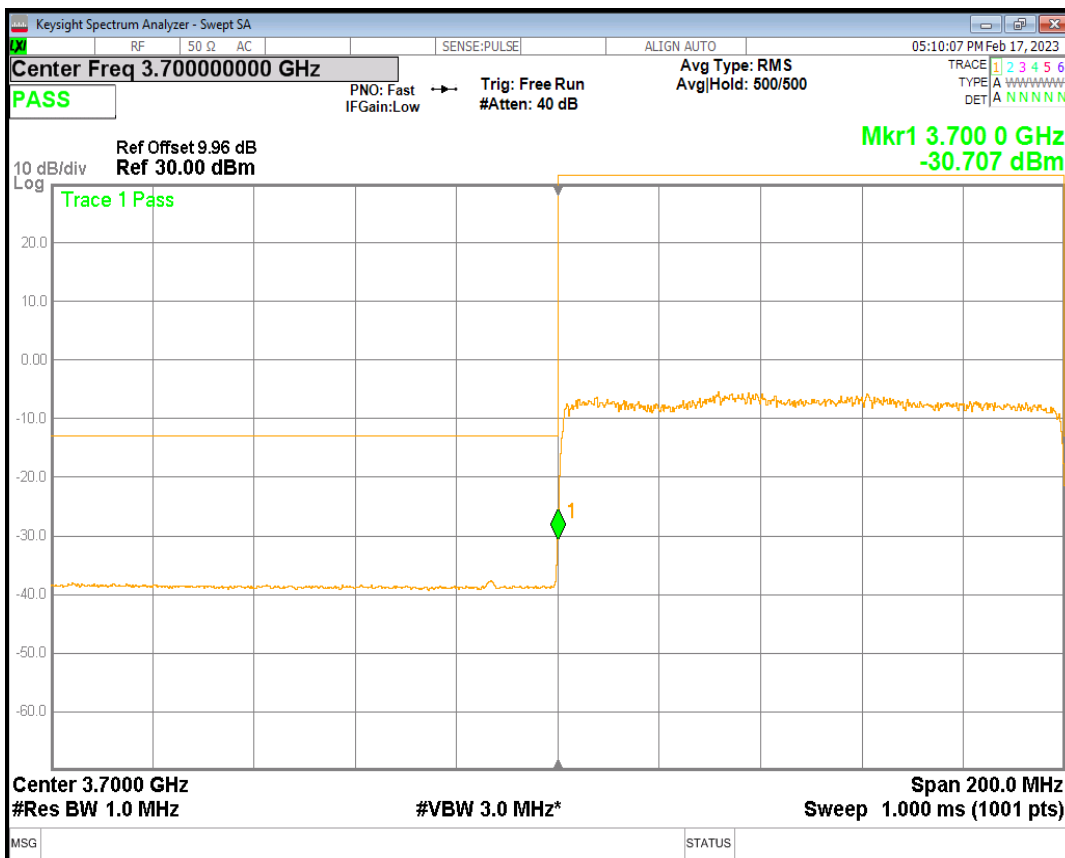

n78(3700-3800) SCS=30kHz CP QPSK BW=50MHz Channel=648334 RB=133@0

n78(3700-3800) SCS=30kHz CP QPSK BW=50MHz Channel=648334 RB=1@0

n78(3700-3800) SCS=30kHz CP QPSK BW=50MHz Channel=648334 RB=1@132

n78(3700-3800) SCS=30kHz CP QPSK BW=50MHz Channel=651666 RB=133@0

n78(3700-3800) SCS=30kHz CP QPSK BW=50MHz Channel=651666 RB=1@0

n78(3700-3800) SCS=30kHz CP QPSK BW=50MHz Channel=651666 RB=1@132

n78(3700-3800) SCS=30kHz CP QPSK BW=100MHz Channel=650000 RB=273@0

n78(3700-3800) SCS=30kHz CP QPSK BW=100MHz Channel=650000 RB=1@0