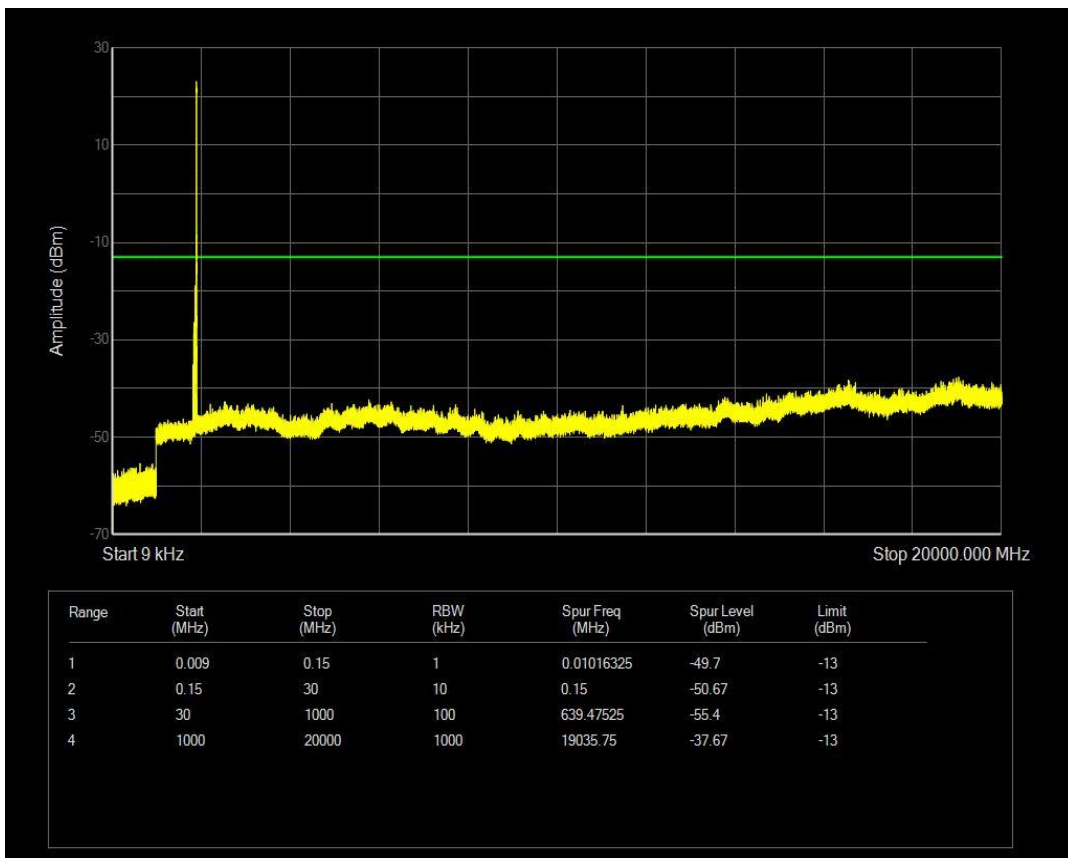

n41 SCS=30kHz CP_QPSK BW=100MHz Channel=509202 RB=1@0