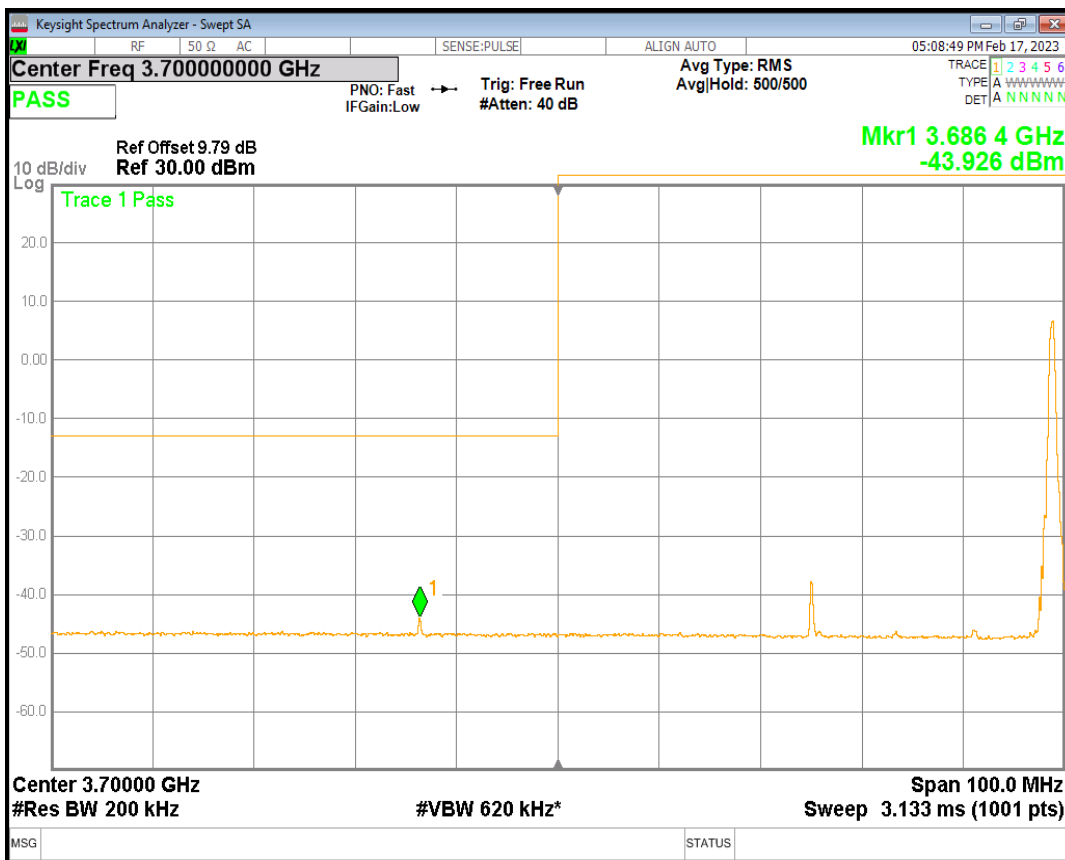

n78(3700-3800) SCS=30kHz CP QPSK BW=20MHz Channel=647334 RB=1@50

n78(3700-3800) SCS=30kHz CP QPSK BW=20MHz Channel=652666 RB=51@0

n78(3700-3800) SCS=30kHz CP QPSK BW=20MHz Channel=652666 RB=1@0

n78(3700-3800) SCS=30kHz CP QPSK BW=20MHz Channel=652666 RB=1@50

n78(3700-3800) SCS=30kHz CP QPSK BW=50MHz Channel=648334 RB=133@0

n78(3700-3800) SCS=30kHz CP QPSK BW=50MHz Channel=648334 RB=1@0

n78(3700-3800) SCS=30kHz CP QPSK BW=50MHz Channel=648334 RB=1@132

n78(3700-3800) SCS=30kHz CP QPSK BW=50MHz Channel=651666 RB=133@0