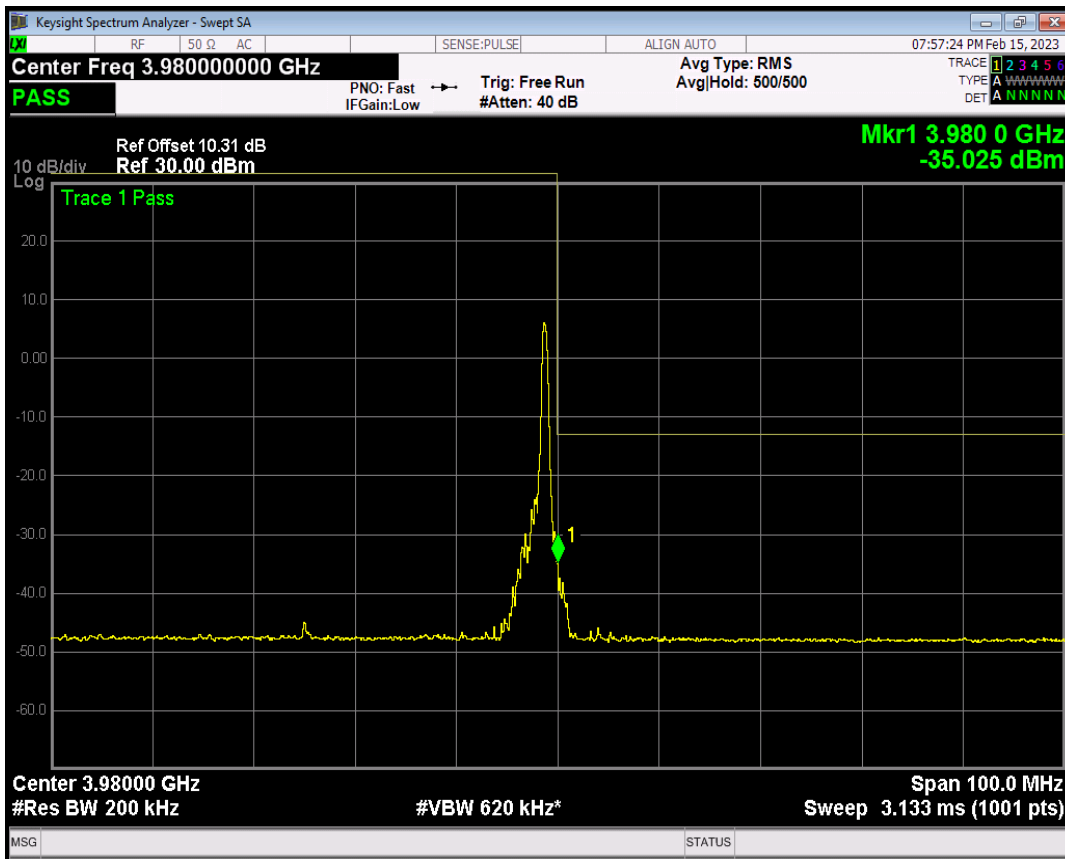

n77(3700-3980) SCS=30kHz CP_QPSK BW=50MHz Channel=648334 RB=1@132

n77(3700-3980) SCS=30kHz CP_QPSK BW=50MHz Channel=663666 RB=133@0

n77(3700-3980) SCS=30kHz CP_QPSK BW=50MHz Channel=663666 RB=1 @0

n77(3700-3980) SCS=30kHz CP_QPSK BW=50MHz Channel=663666 RB=1 @132