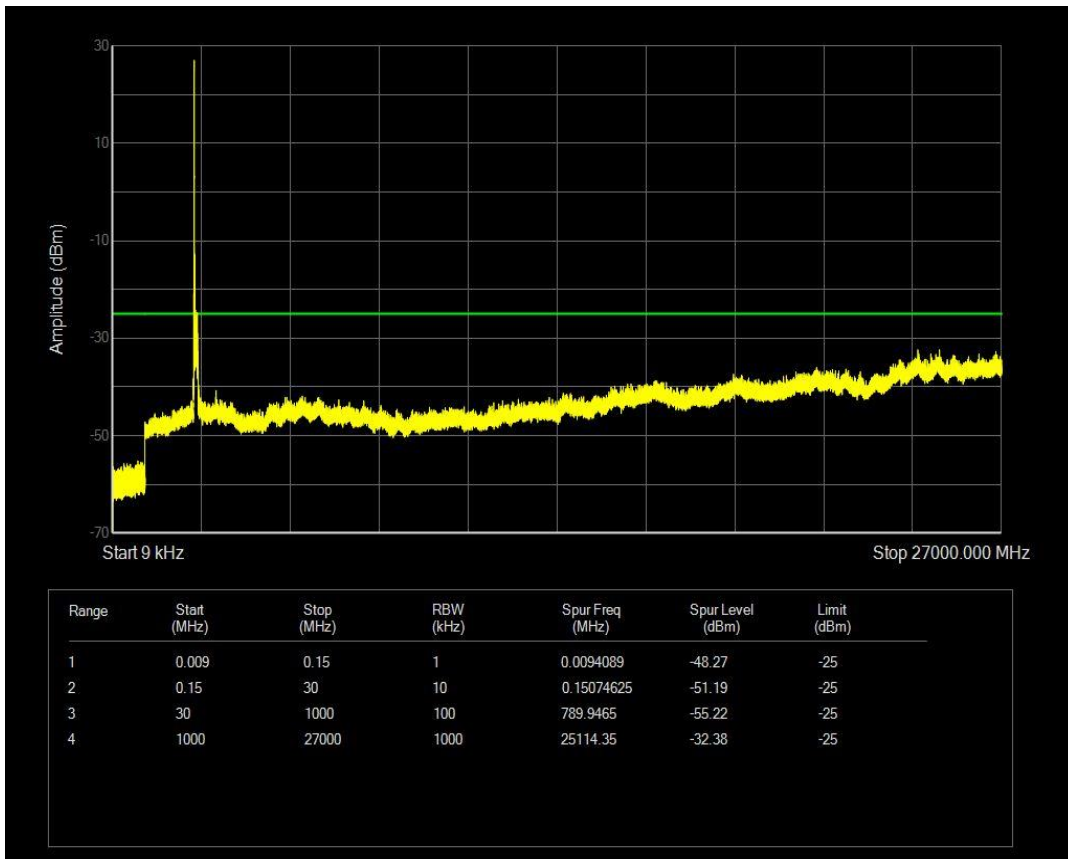

n41 SCS=30kHz CP_QPSK BW=100MHz Channel=509202 RB=1@272