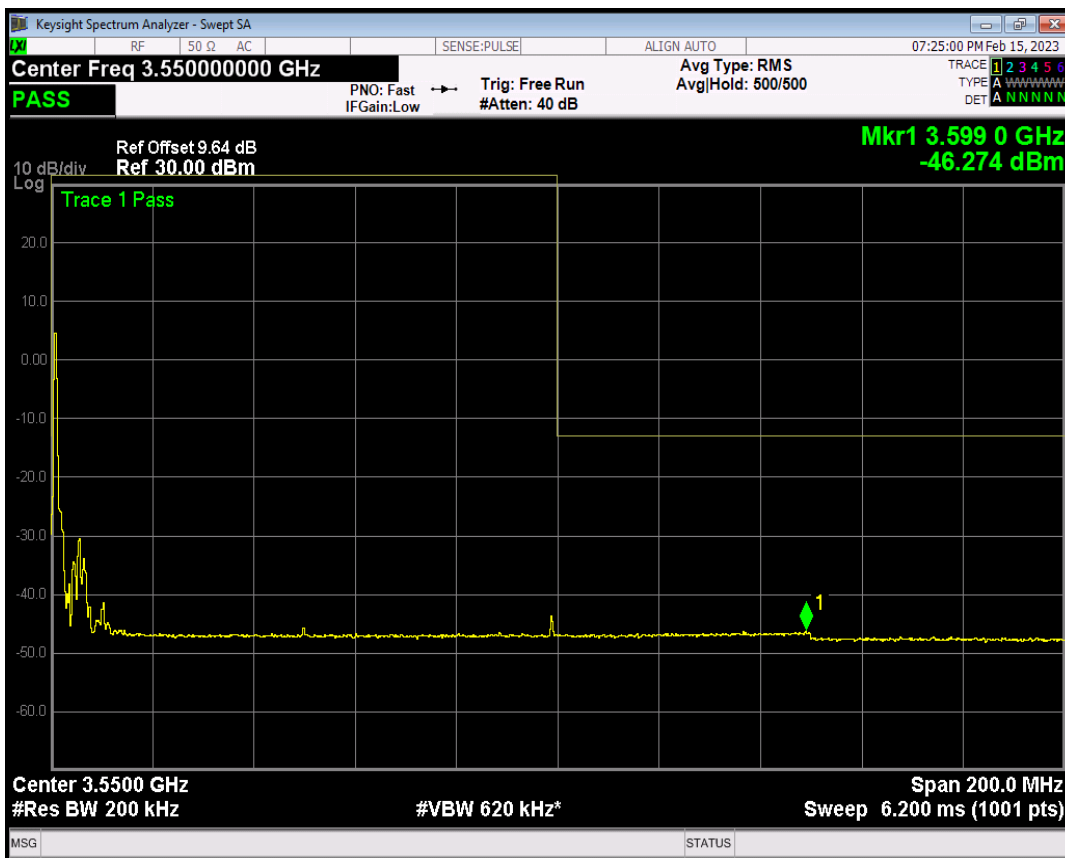

n77(3450-3550) SCS=30kHz CP_QPSK BW=100MHz Channel=633332 RB=1 @0

n77(3450-3550) SCS=30kHz CP_QPSK BW=100MHz Channel=633332 RB=1 @272

n77(3450-3550) SCS=30kHz CP_QPSK BW=100MHz Channel=633332 RB=273@0

n77(3450-3550) SCS=30kHz CP_QPSK BW=100MHz Channel=633334 RB=1@0

n77(3450-3550) SCS=30kHz CP_QPSK BW=100MHz Channel=633334 RB=1@272

n77(3450-3550) SCS=30kHz CP_QPSK BW=100MHz Channel=633334 RB=273@0

n77(3450-3550) SCS=30kHz CP_QPSK BW=10MHz Channel=630334 RB=1@0

n77(3450-3550) SCS=30kHz CP_QPSK BW=10MHz Channel=630334 RB=1@23