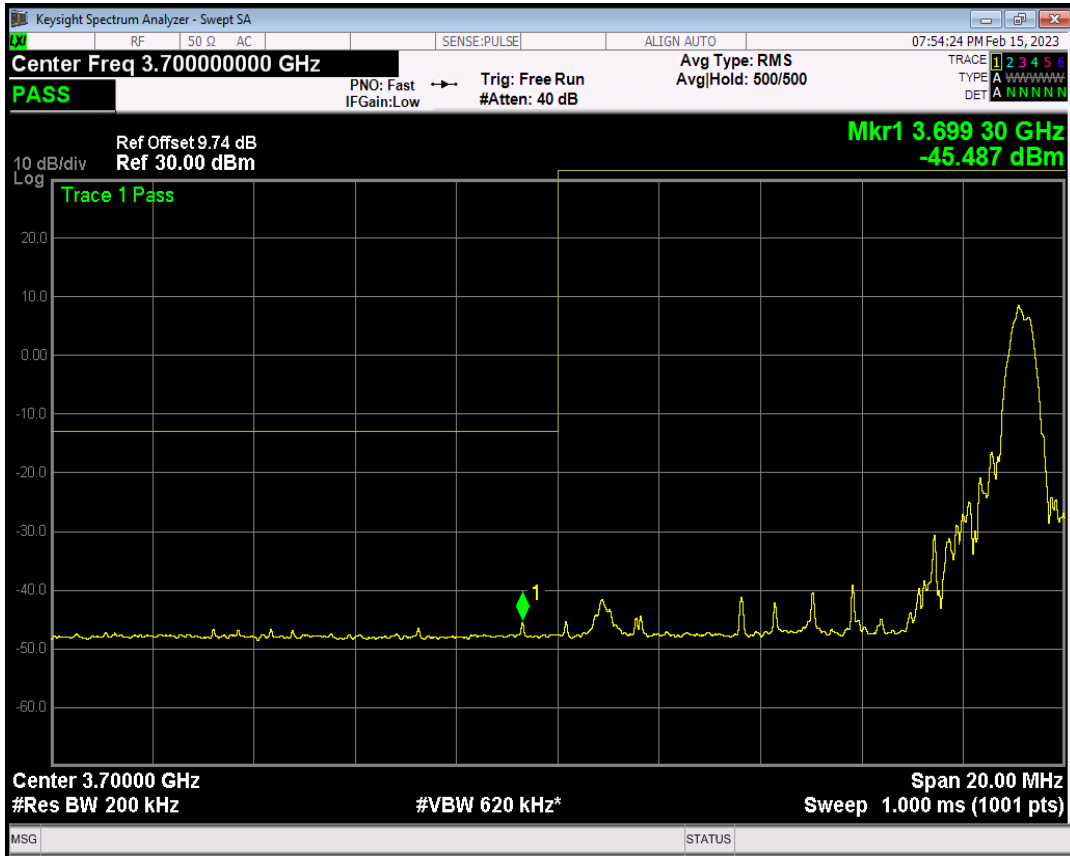

n77(3700-3980) SCS=30kHz CP_QPSK BW=10MHz Channel=647000 RB=24@0