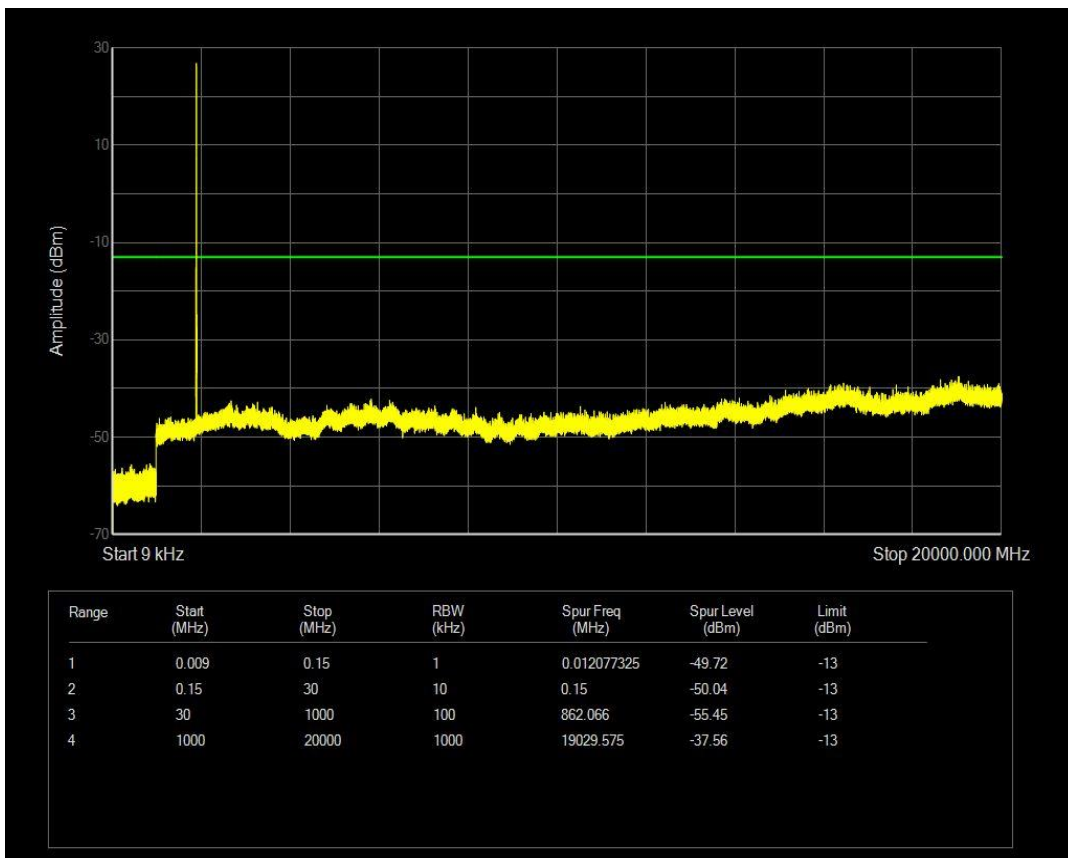

n2 SCS=15kHz CP_QPSK BW=5MHz Channel=370500 RB=1@0

n2 SCS=15kHz CP_QPSK BW=5MHz Channel=370500 RB=1@24

n2 SCS=15kHz CP_QPSK BW=5MHz Channel=370500 RB=25@0

n2 SCS=15kHz CP_QPSK BW=5MHz Channel=381500 RB=1@0