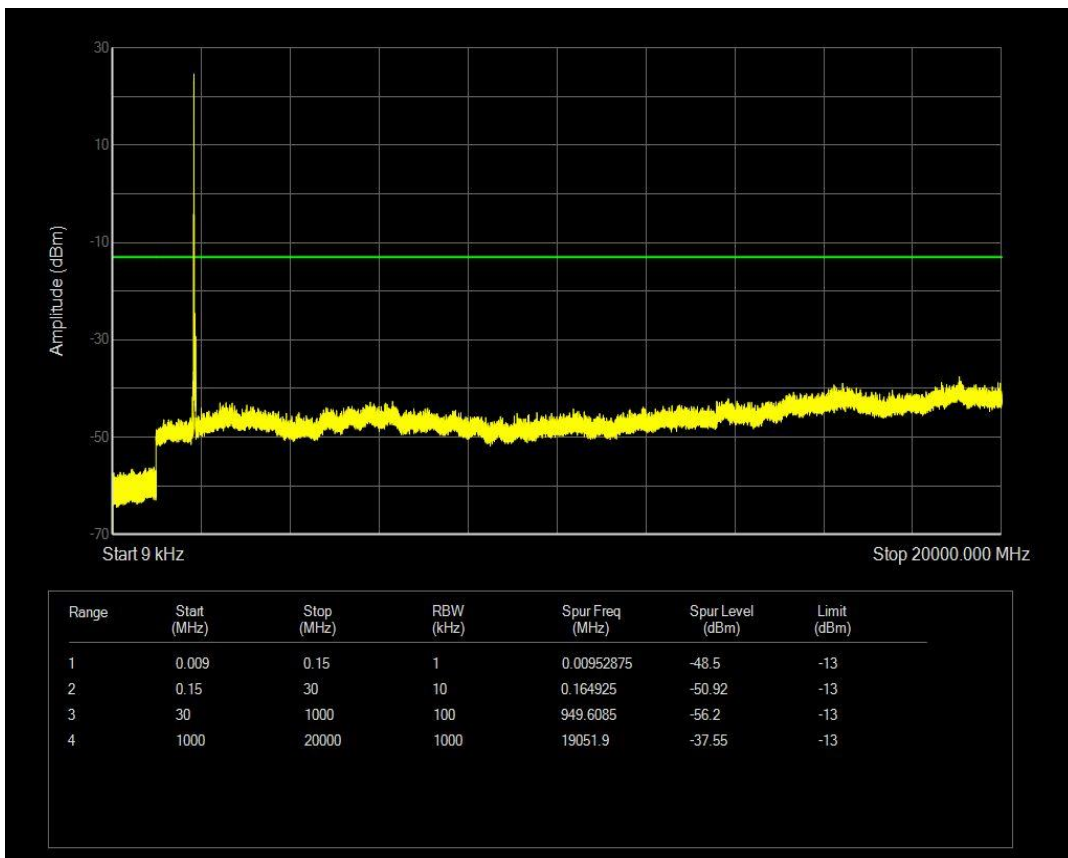

n2 SCS=15kHz CP_QPSK BW=15MHz Channel=380500 RB=1@78

n2 SCS=15kHz CP_QPSK BW=15MHz Channel=380500 RB=79@0

n2 SCS=15kHz CP_QPSK BW=20MHz Channel=372000 RB=106@0

n2 SCS=15kHz CP_QPSK BW=20MHz Channel=372000 RB=1 @0