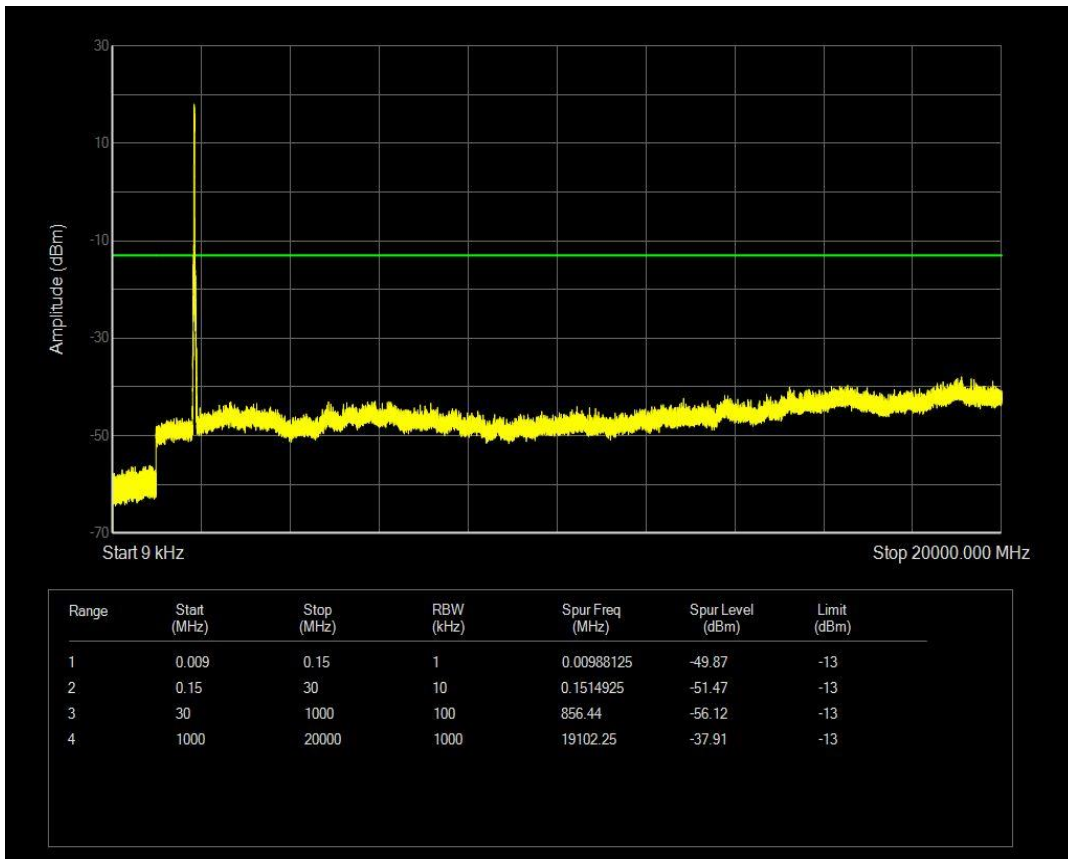

n2 SCS=15kHz CP_QPSK BW=20MHz Channel=372000 RB=1 @0