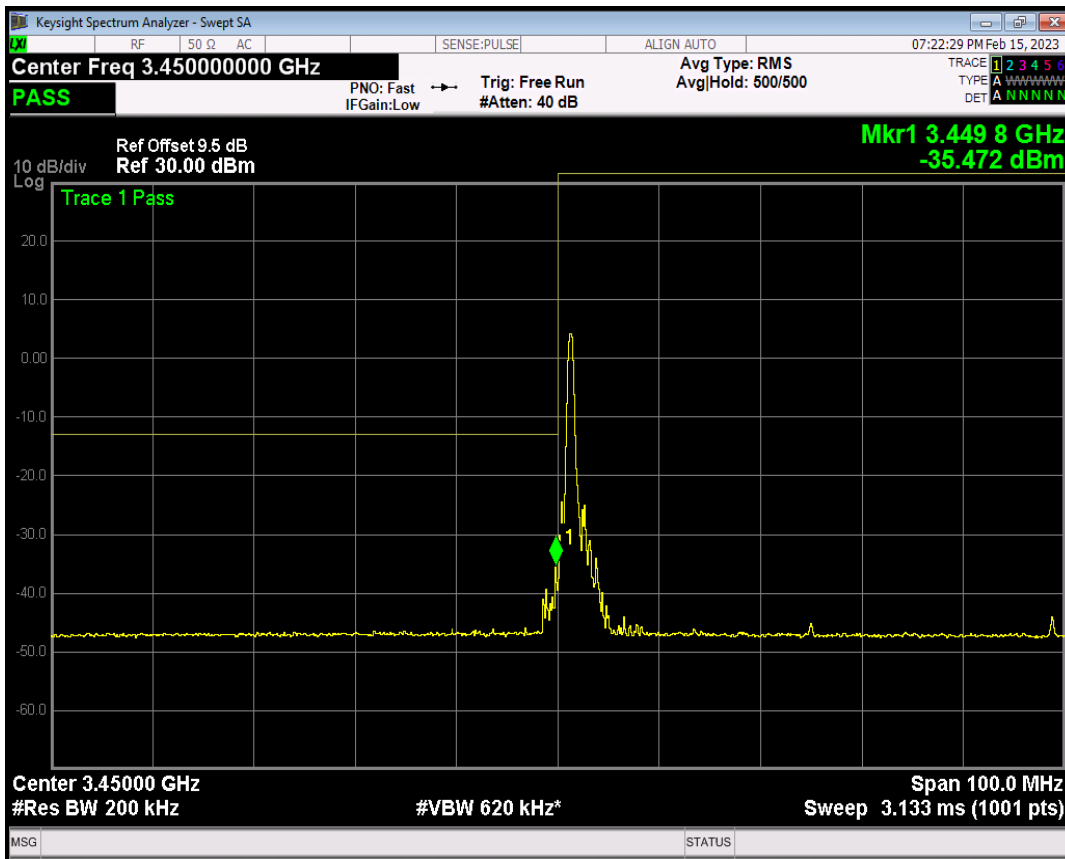

n77(3450-3550) SCS=30kHz CP_QPSK BW=50MHz Channel=631668 RB=1@0