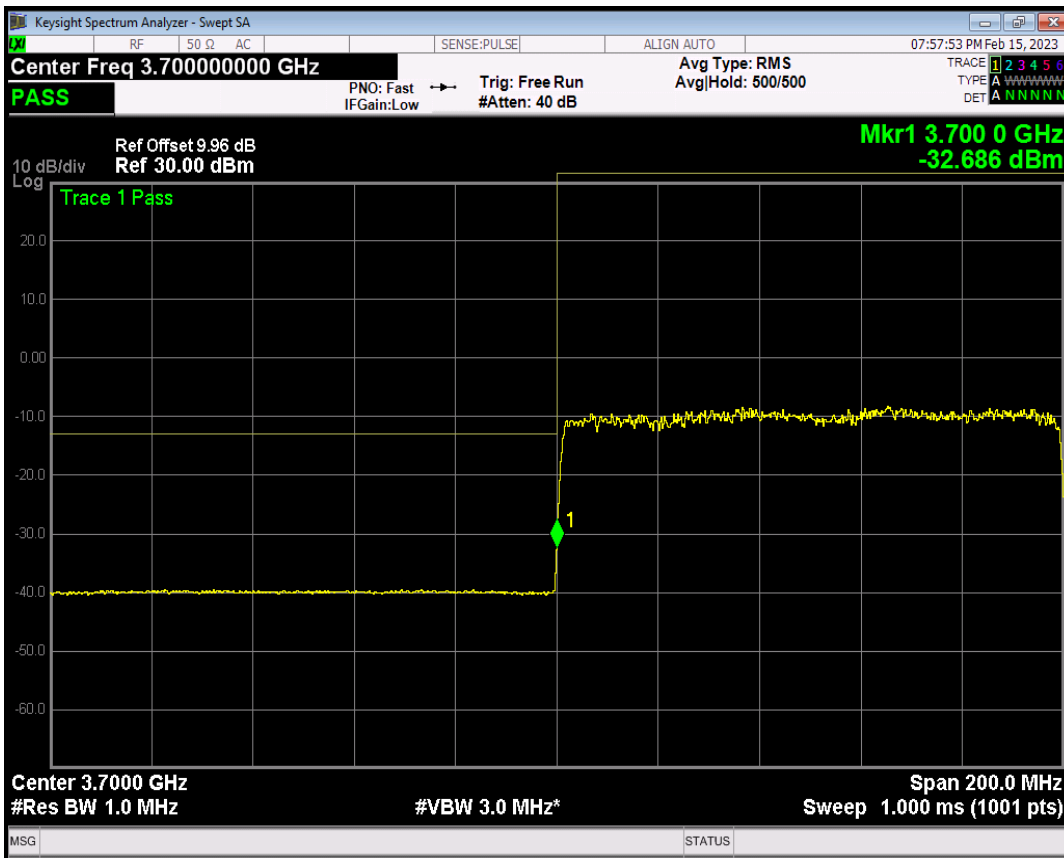

n77(3700-3980) SCS=30kHz CP_QPSK BW=100MHz Channel=662000 RB=1@0