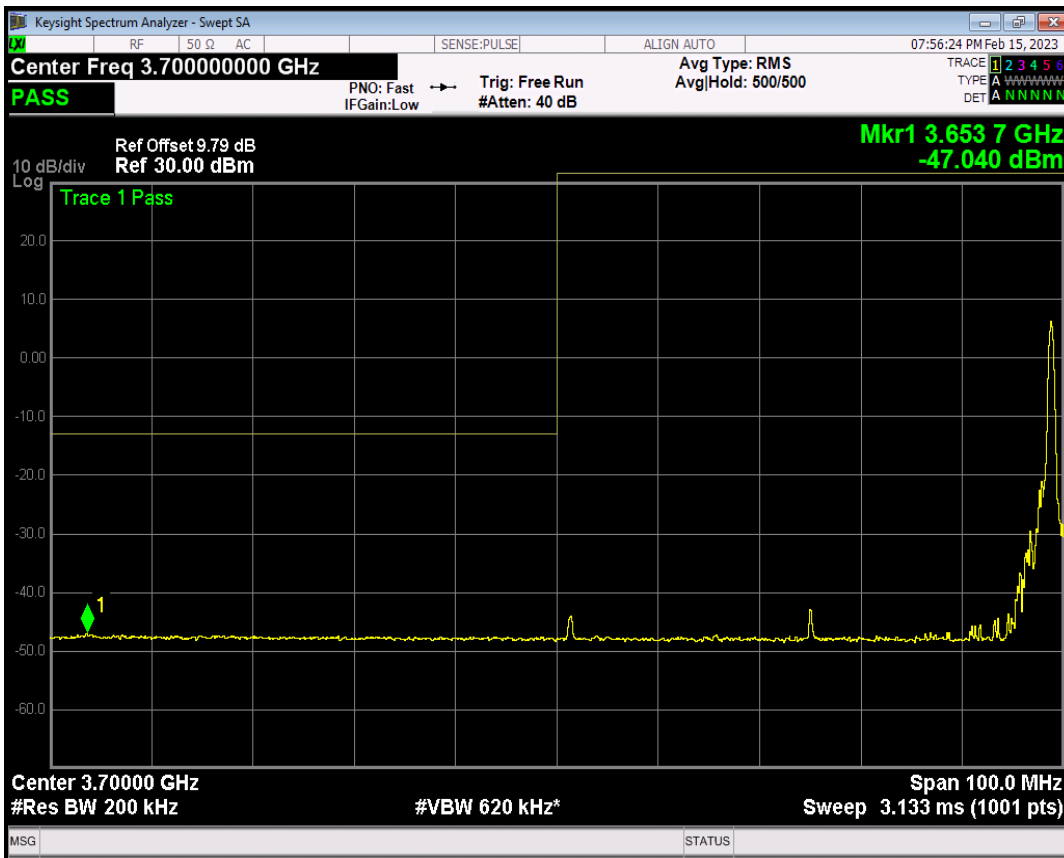

n77(3700-3980) SCS=30kHz CP_QPSK BW=50MHz Channel=663666 RB=133@0