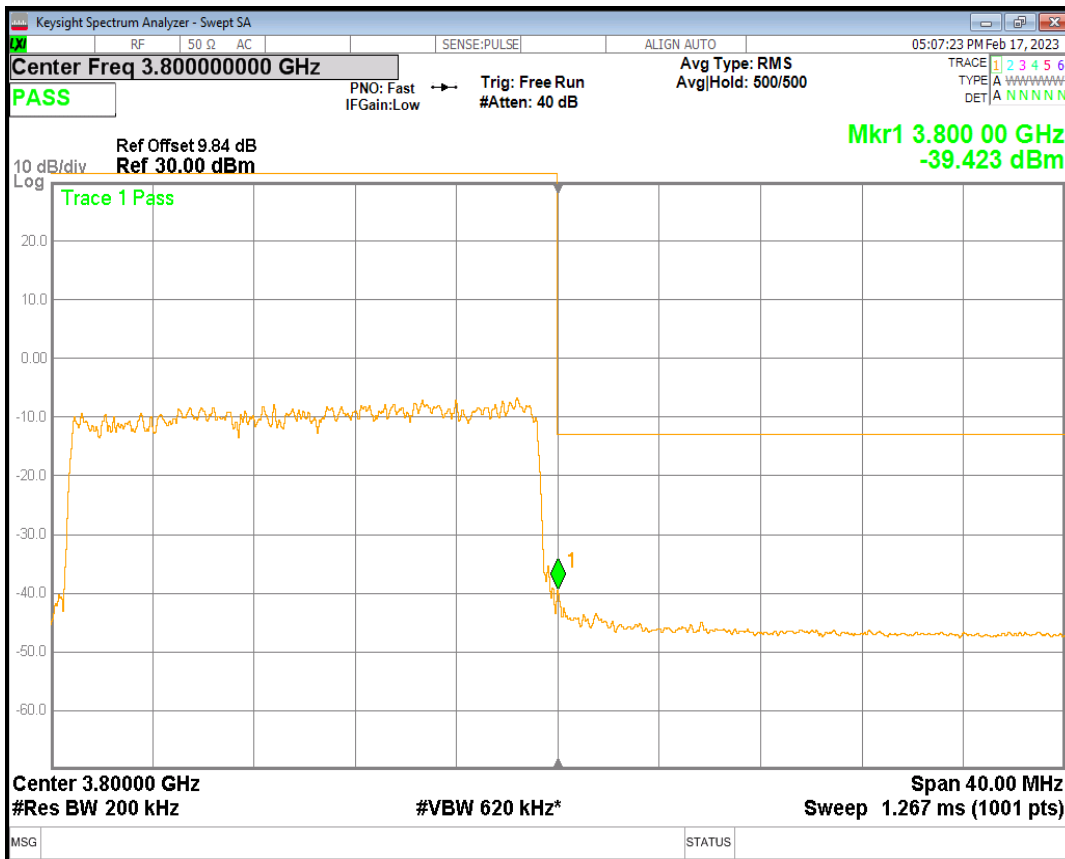

n78(3450-3550) SCS=30kHz CP QPSK BW=100MHz Channel=633332 RB=1@0

n78(3450-3550) SCS=30kHz CP QPSK BW=100MHz Channel=633332 RB=1@272

n78(3700-3800) SCS=30kHz CP QPSK BW=20MHz Channel=647334 RB=51@0

n78(3700-3800) SCS=30kHz CP QPSK BW=20MHz Channel=647334 RB=1@0

n78(3700-3800) SCS=30kHz CP QPSK BW=20MHz Channel=647334 RB=1@50

n78(3700-3800) SCS=30kHz CP QPSK BW=20MHz Channel=652666 RB=51@0

n78(3700-3800) SCS=30kHz CP QPSK BW=20MHz Channel=652666 RB=1@0

n78(3700-3800) SCS=30kHz CP QPSK BW=20MHz Channel=652666 RB=1@50