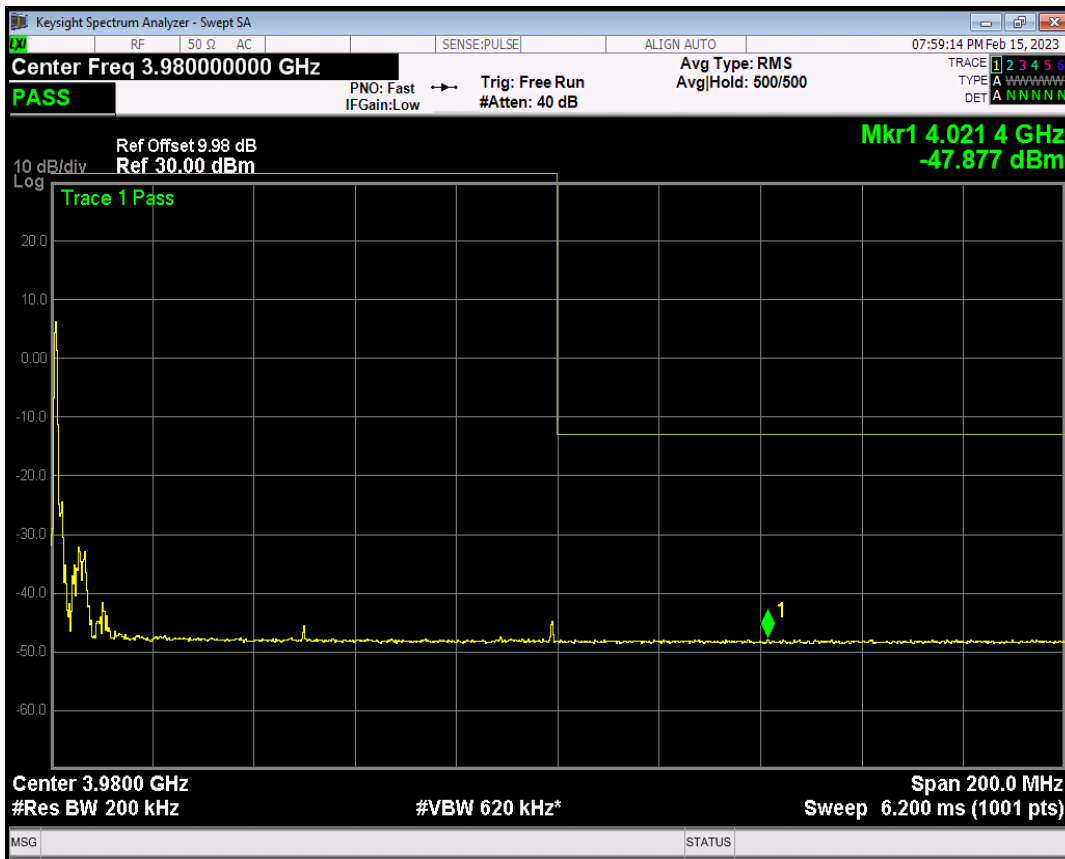

n77(3700-3980) SCS=30kHz CP_QPSK BW=100MHz Channel=662000 RB=1@272