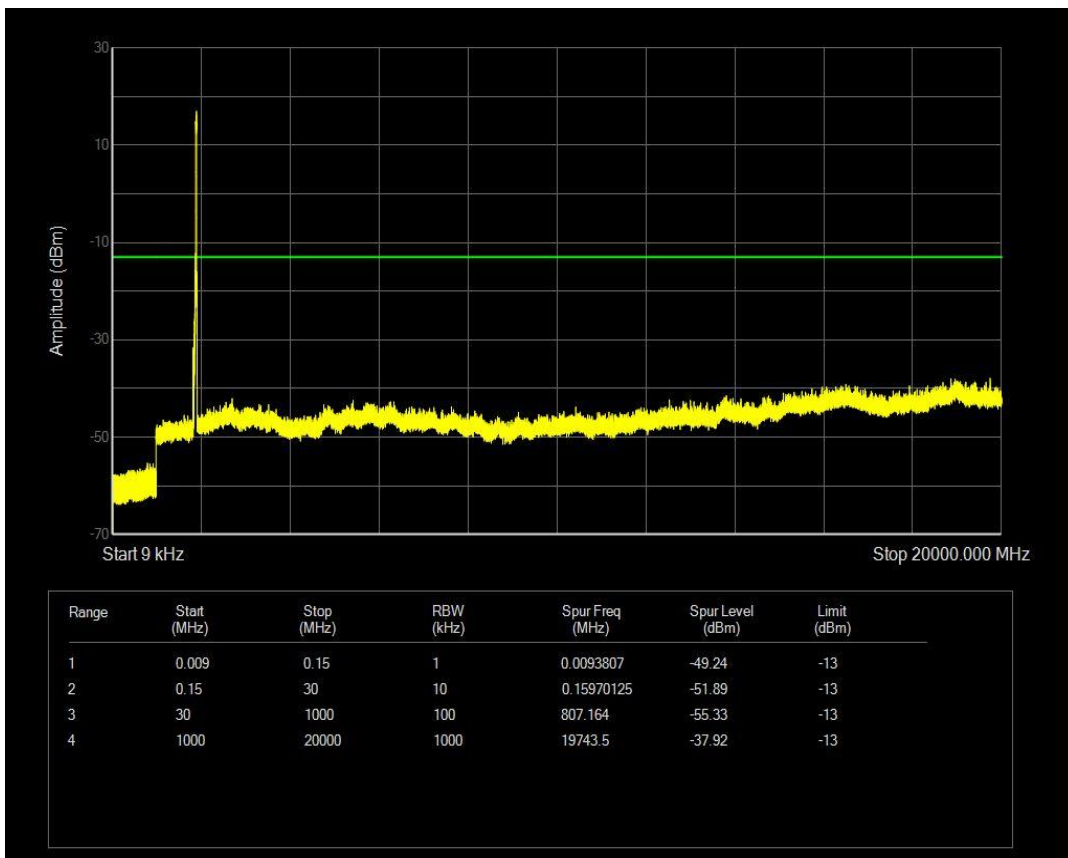

n2 SCS=15kHz CP_QPSK BW=20MHz Channel=380000 RB=1@0