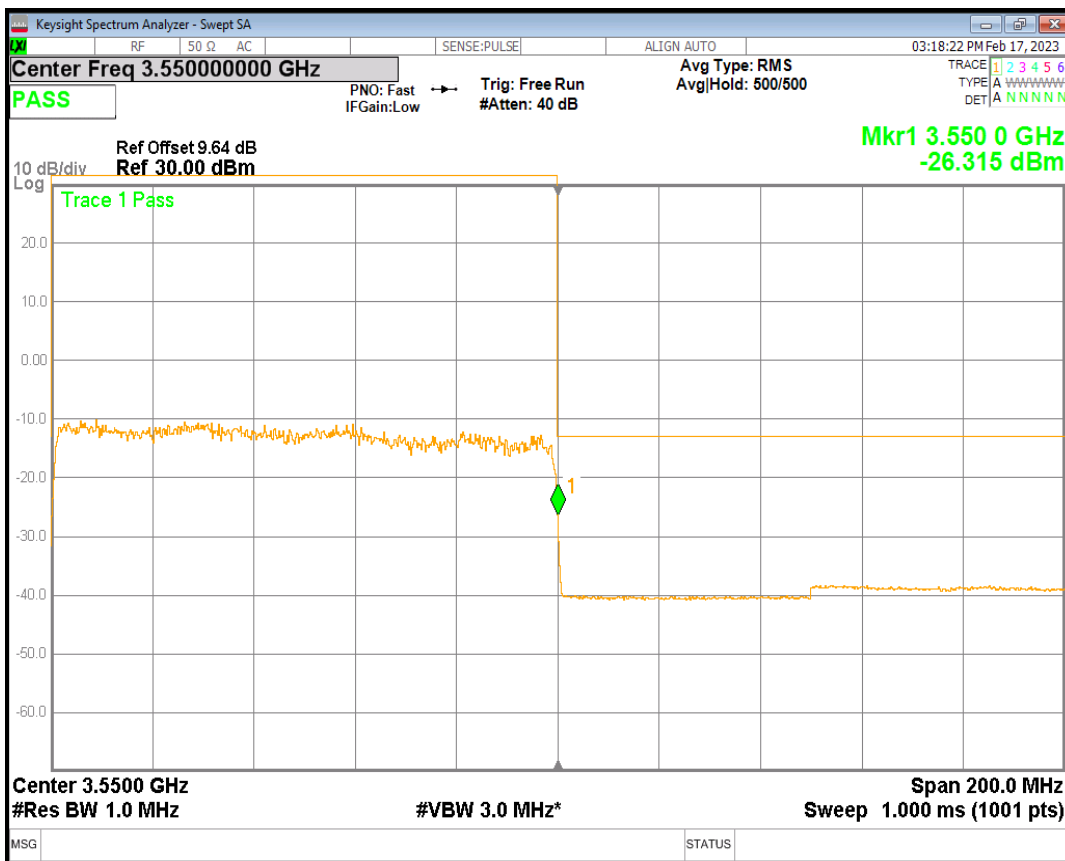

n78(3450-3550) SCS=30kHz CP QPSK BW=100MHz Channel=633334 RB=273@0

n78(3450-3550) SCS=30kHz CP QPSK BW=100MHz Channel=633334 RB=1@0

n78(3450-3550) SCS=30kHz CP QPSK BW=100MHz Channel=633334 RB=1@272

n78(3450-3550) SCS=30kHz CP QPSK BW=100MHz Channel=633332 RB=273@0

n78(3450-3550) SCS=30kHz CP QPSK BW=100MHz Channel=633332 RB=1@0

n78(3450-3550) SCS=30kHz CP QPSK BW=100MHz Channel=633332 RB=1@272

n78(3700-3800) SCS=30kHz CP QPSK BW=20MHz Channel=647334 RB=51@0

n78(3700-3800) SCS=30kHz CP QPSK BW=20MHz Channel=647334 RB=1@0