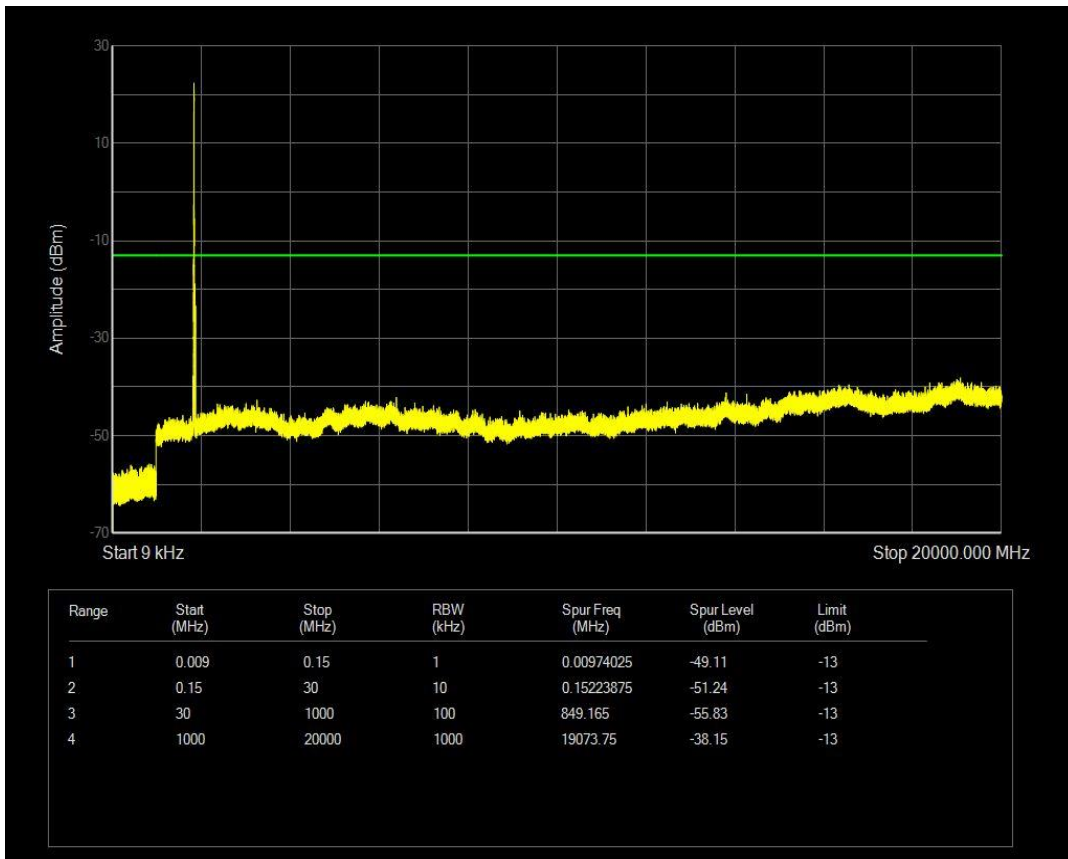

n2 SCS=15kHz CP_QPSK BW=5MHz Channel=381500 RB=1@0