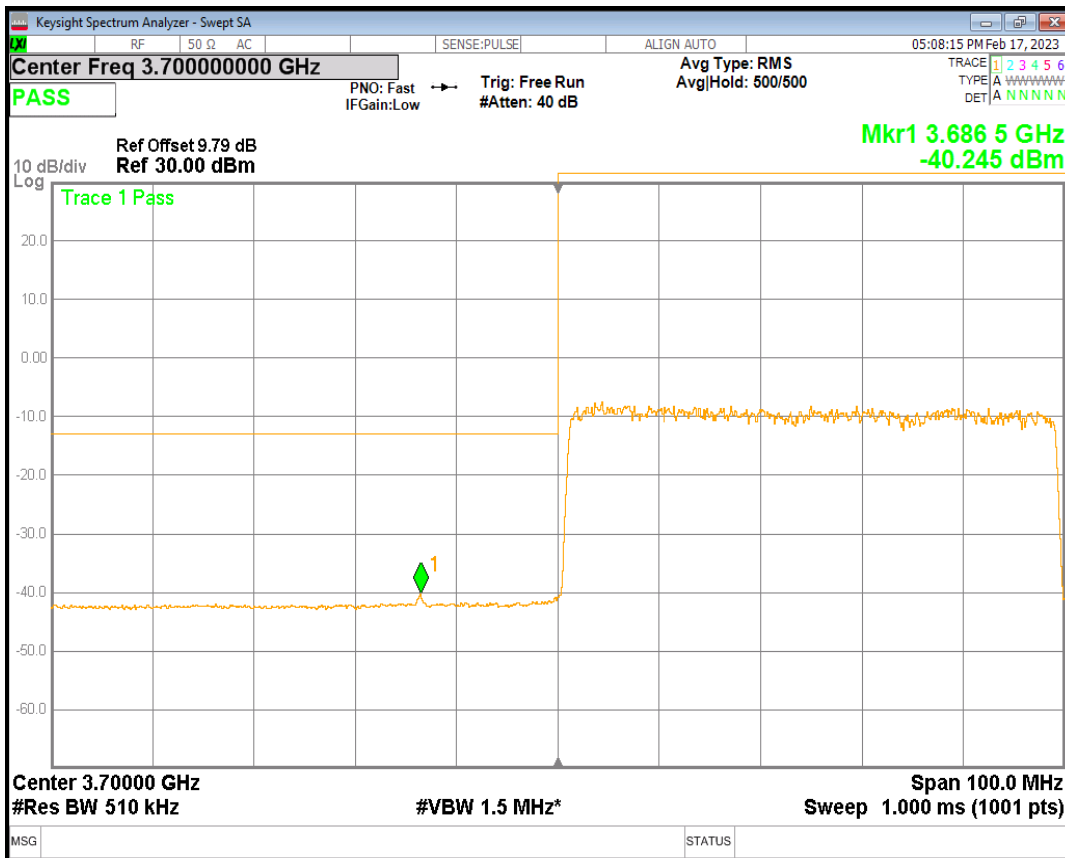

n78(3700-3800) SCS=30kHz CP QPSK BW=50MHz Channel=648334 RB=1@0