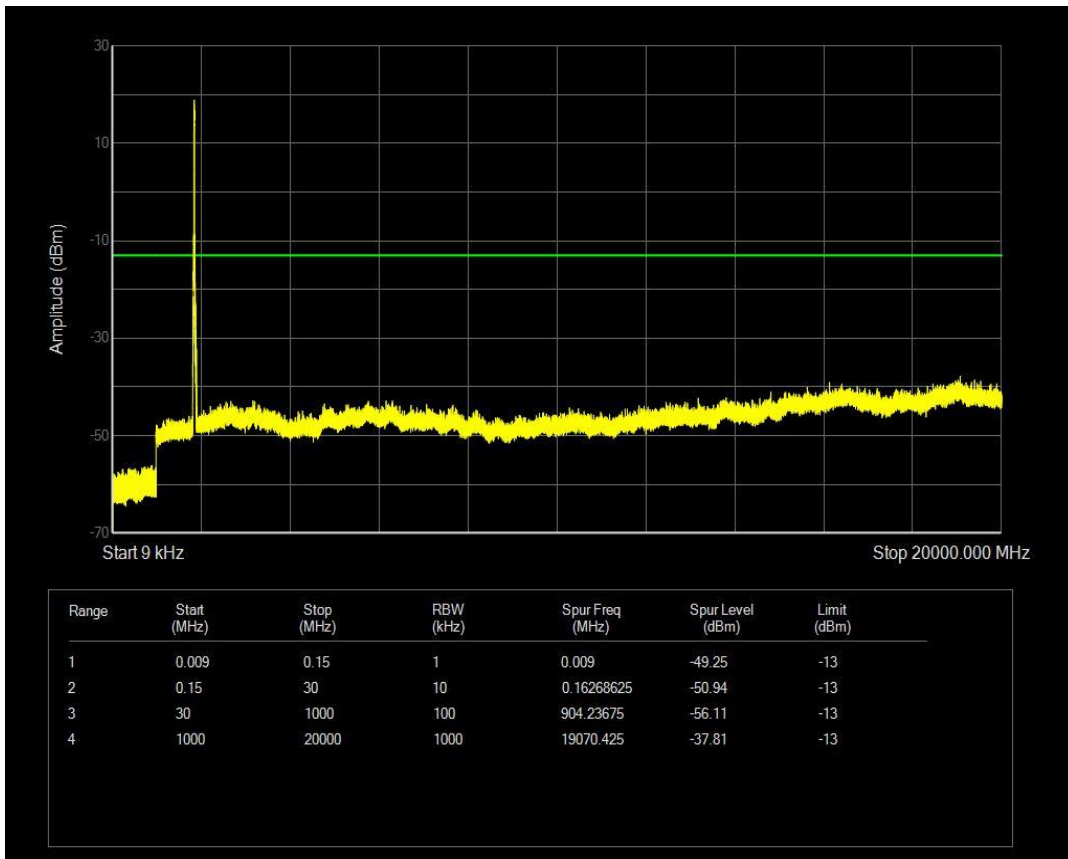

n2 SCS=15kHz CP_QPSK BW=15MHz Channel=380500 RB=1@0