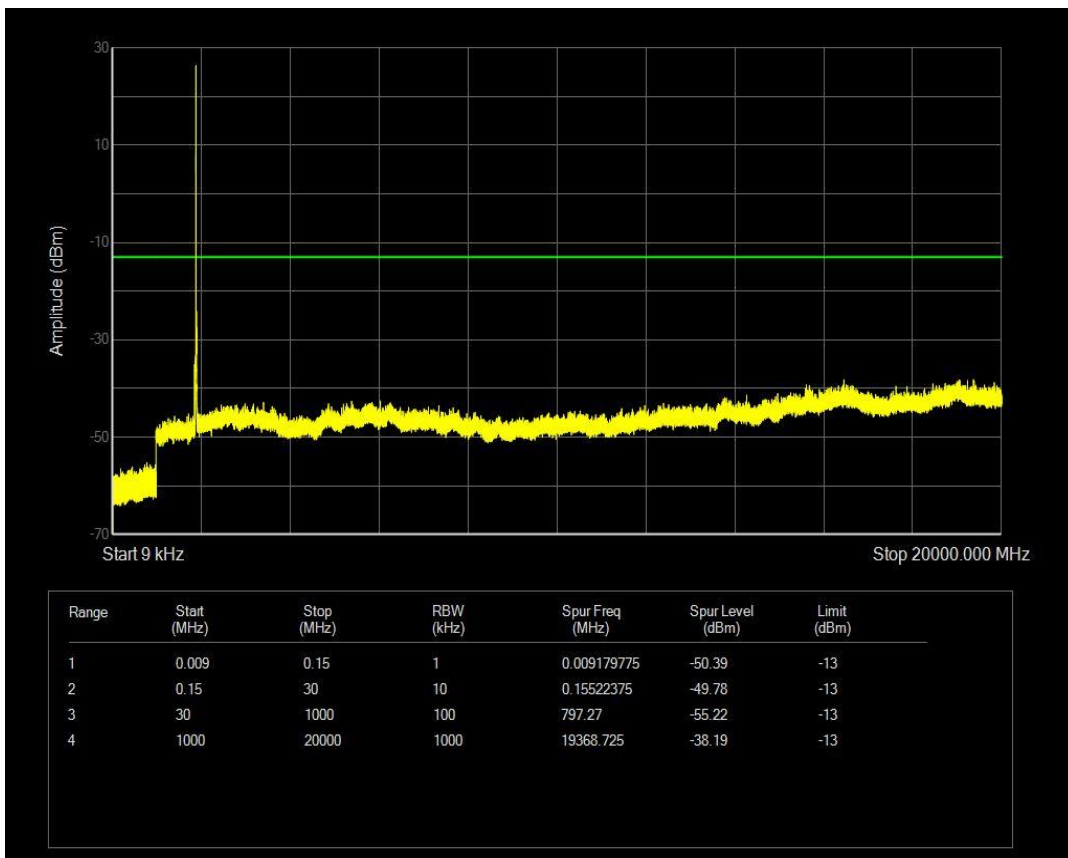

n2 SCS=15kHz CP_QPSK BW=15MHz Channel=371500 RB=1@0

n2 SCS=15kHz CP_QPSK BW=15MHz Channel=371500 RB=1@78

n2 SCS=15kHz CP_QPSK BW=15MHz Channel=371500 RB=79@0

n2 SCS=15kHz CP_QPSK BW=15MHz Channel=380500 RB=1@0