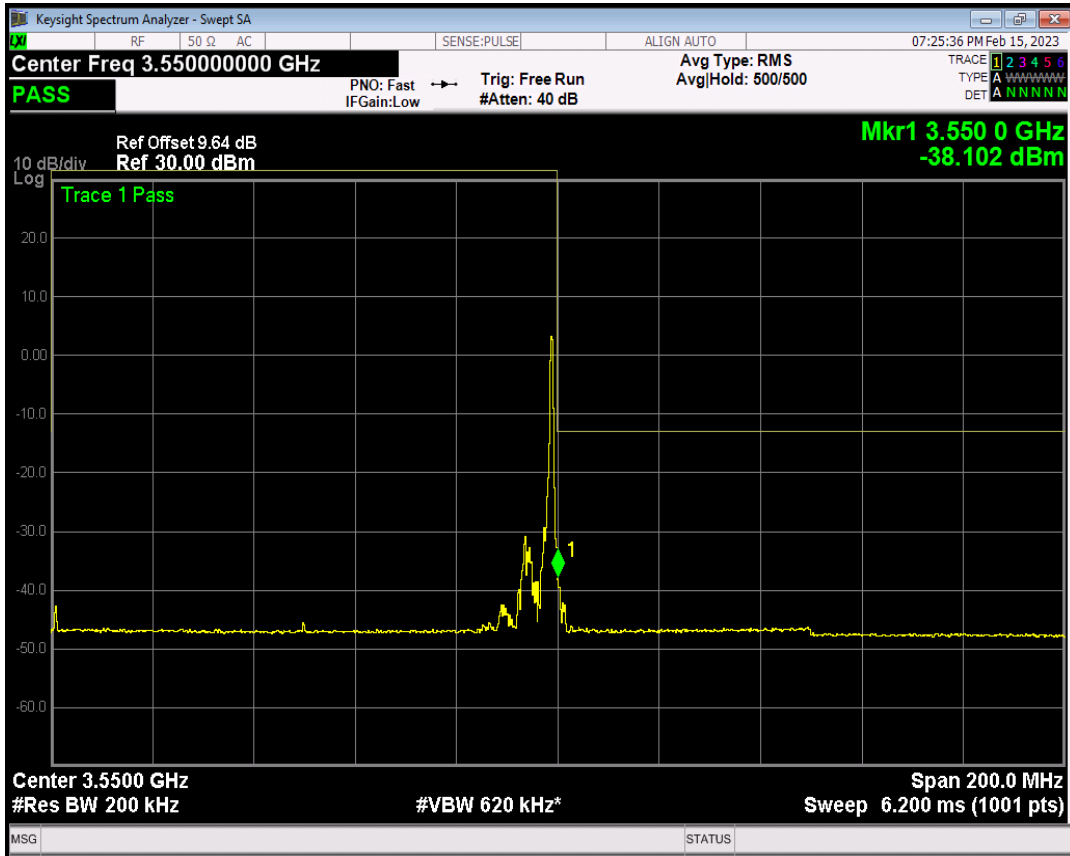

n77(3450-3550) SCS=30kHz CP_QPSK BW=100MHz Channel=633332 RB=1 @0

n77(3450-3550) SCS=30kHz CP_QPSK BW=100MHz Channel=633332 RB=1 @272

n77(3450-3550) SCS=30kHz CP_QPSK BW=100MHz Channel=633332 RB=273@0

n77(3450-3550) SCS=30kHz CP_QPSK BW=100MHz Channel=633334 RB=1@0

n77(3450-3550) SCS=30kHz CP_QPSK BW=100MHz Channel=633334 RB=1@272

n77(3450-3550) SCS=30kHz CP_QPSK BW=100MHz Channel=633334 RB=273@0

n77(3450-3550) SCS=30kHz CP_QPSK BW=10MHz Channel=630334 RB=1@0

n77(3450-3550) SCS=30kHz CP_QPSK BW=10MHz Channel=630334 RB=1@23