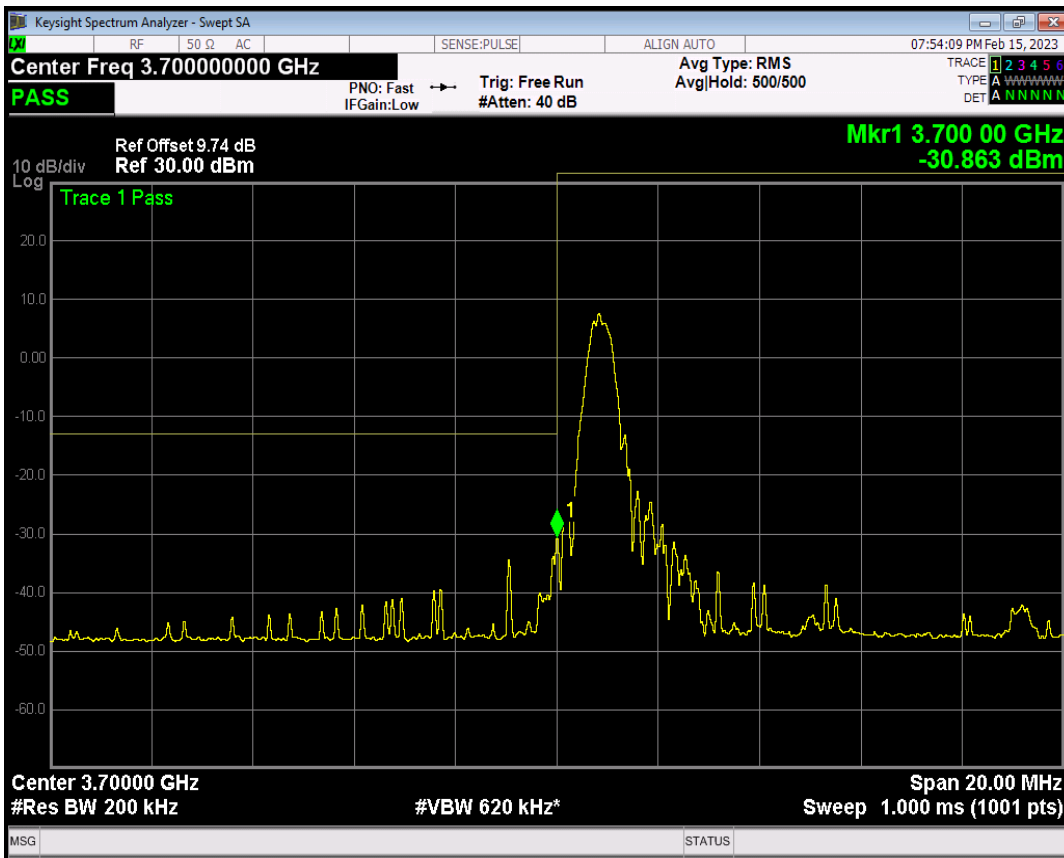

n77(3700-3980) SCS=30kHz CP_QPSK BW=10MHz Channel=647000 RB=1@23