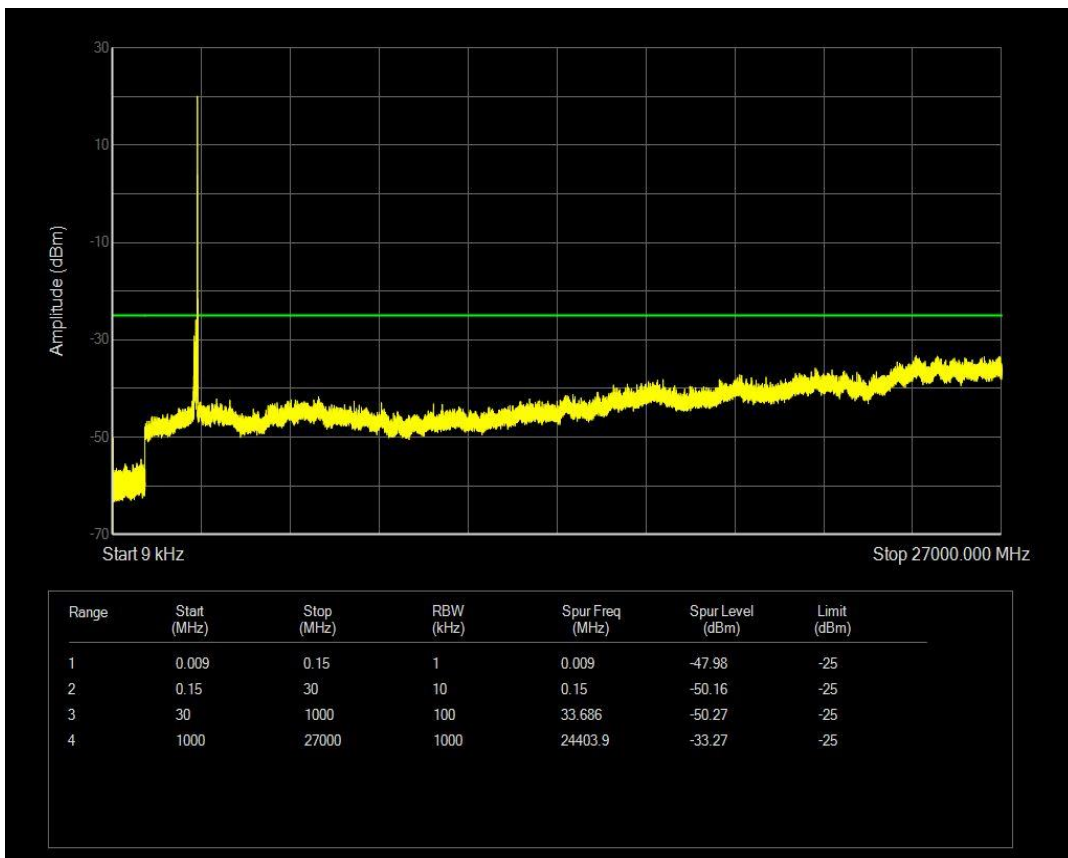

n2 SCS=15kHz CP_QPSK BW=5MHz Channel=381500 RB=1@24

n2 SCS=15kHz CP_QPSK BW=5MHz Channel=381500 RB=25@0

n41 SCS=30kHz CP_QPSK BW=100MHz Channel=509202 RB=1@0

n41 SCS=30kHz CP_QPSK BW=100MHz Channel=509202 RB=1@272