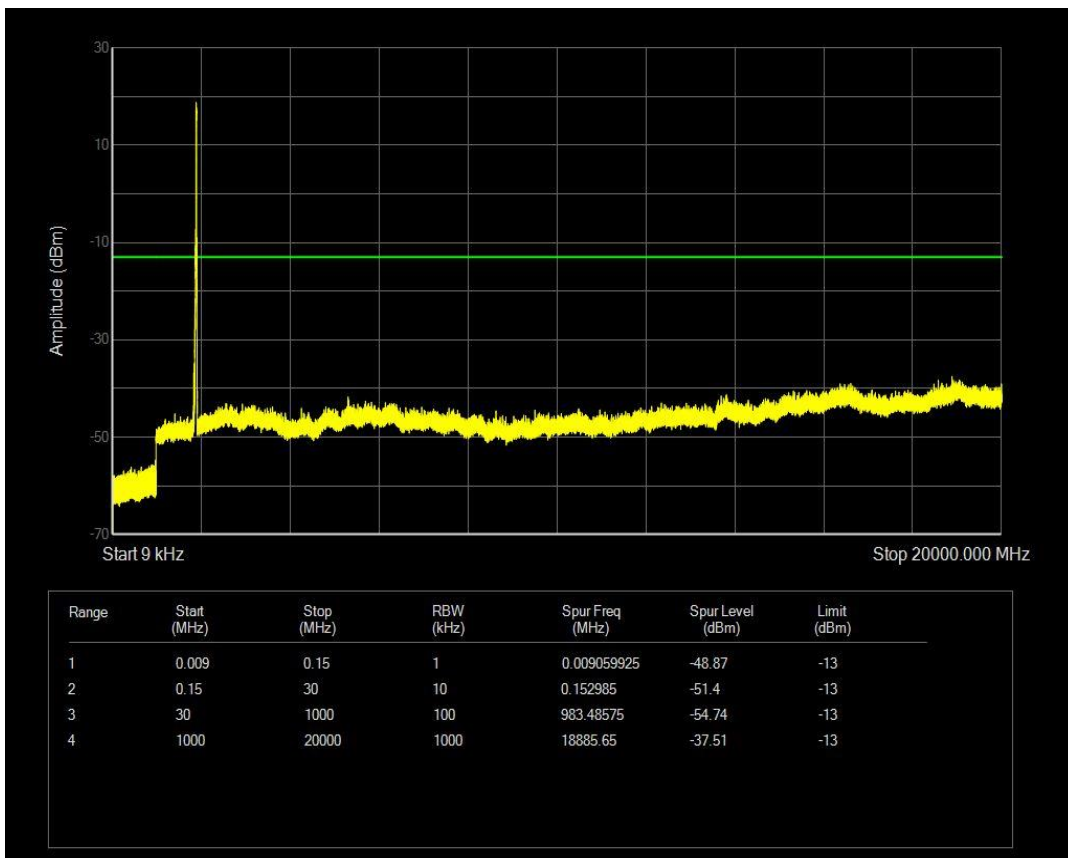

n2 SCS=15kHz CP_QPSK BW=20MHz Channel=372000 RB=106@0