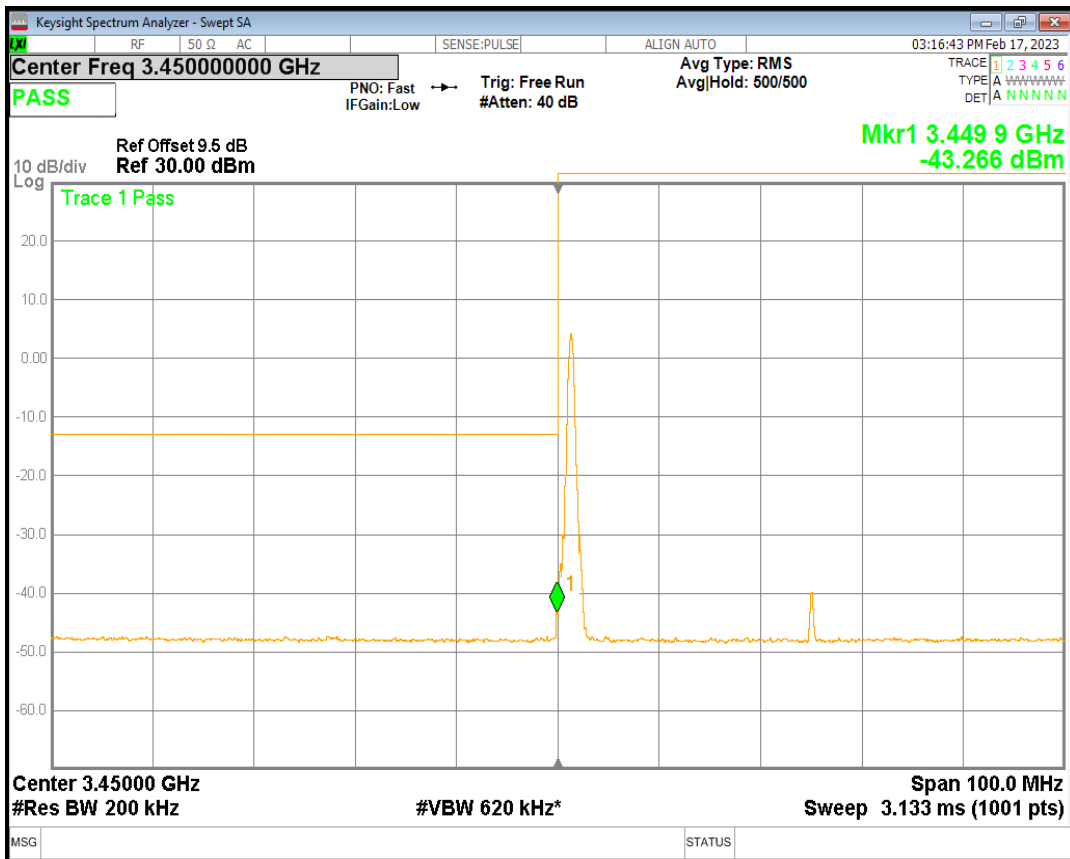

n78(3450-3550) SCS=30kHz CP QPSK BW=20MHz Channel=636000 RB=1@0

n78(3450-3550) SCS=30kHz CP QPSK BW=20MHz Channel=636000 RB=1@50

n78(3450-3550) SCS=30kHz CP QPSK BW=50MHz Channel=631668 RB=133@0

n78(3450-3550) SCS=30kHz CP QPSK BW=50MHz Channel=631668 RB=1@0