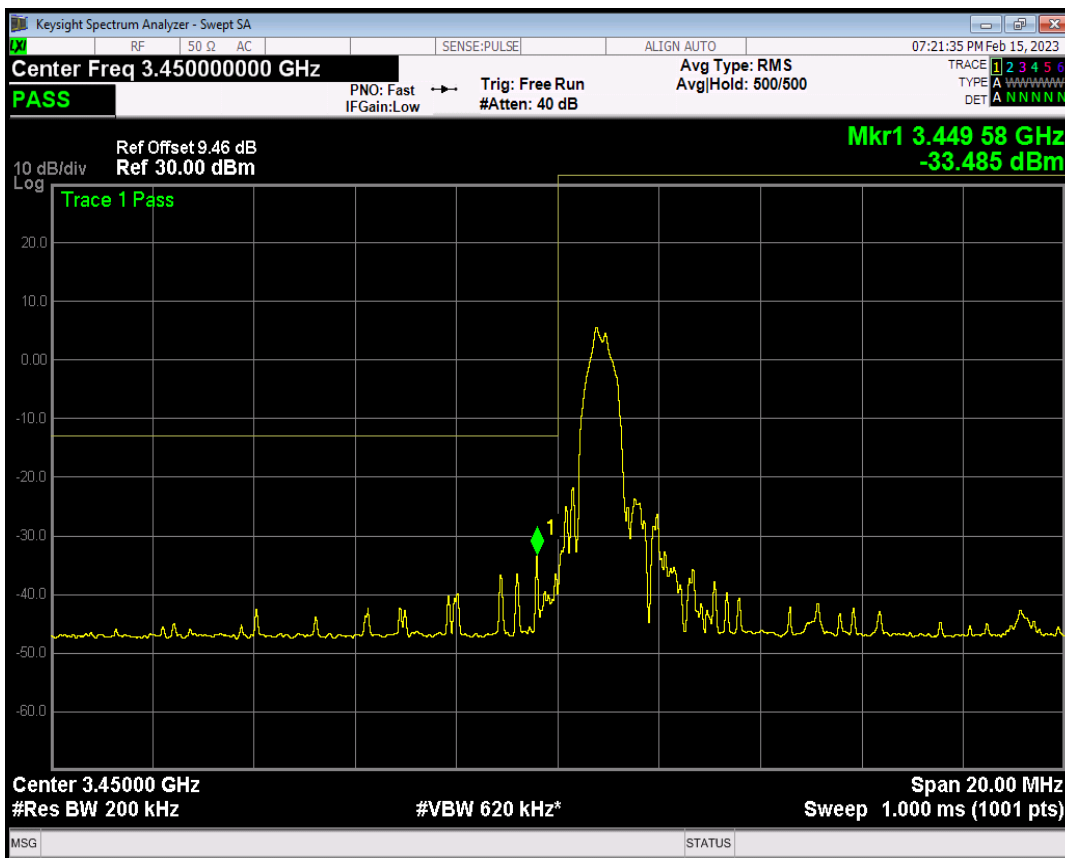

n77(3450-3550) SCS=30kHz CP_QPSK BW=10MHz Channel=630334 RB=1@0