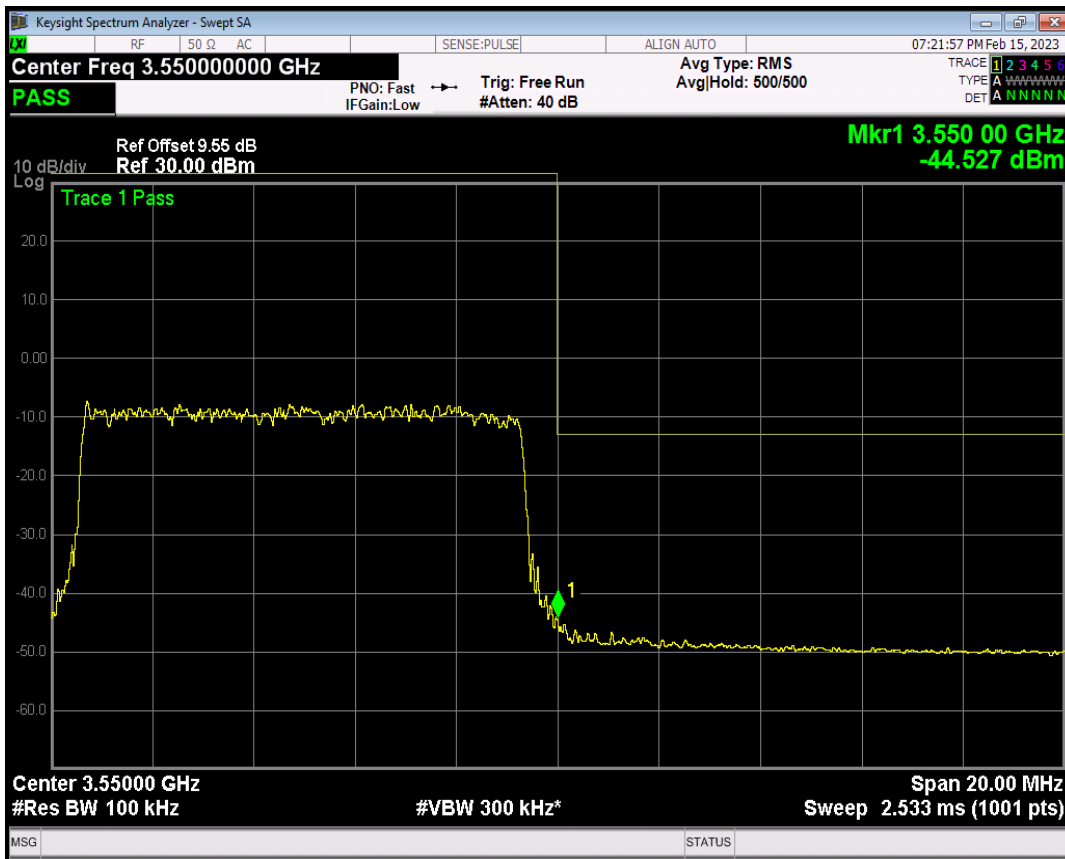

n77(3450-3550) SCS=30kHz CP_QPSK BW=10MHz Channel=630334 RB=24@0

n77(3450-3550) SCS=30kHz CP_QPSK BW=10MHz Channel=636332 RB=1@0

n77(3450-3550) SCS=30kHz CP_QPSK BW=10MHz Channel=636332 RB=1@23

n77(3450-3550) SCS=30kHz CP_QPSK BW=10MHz Channel=636332 RB=24@0