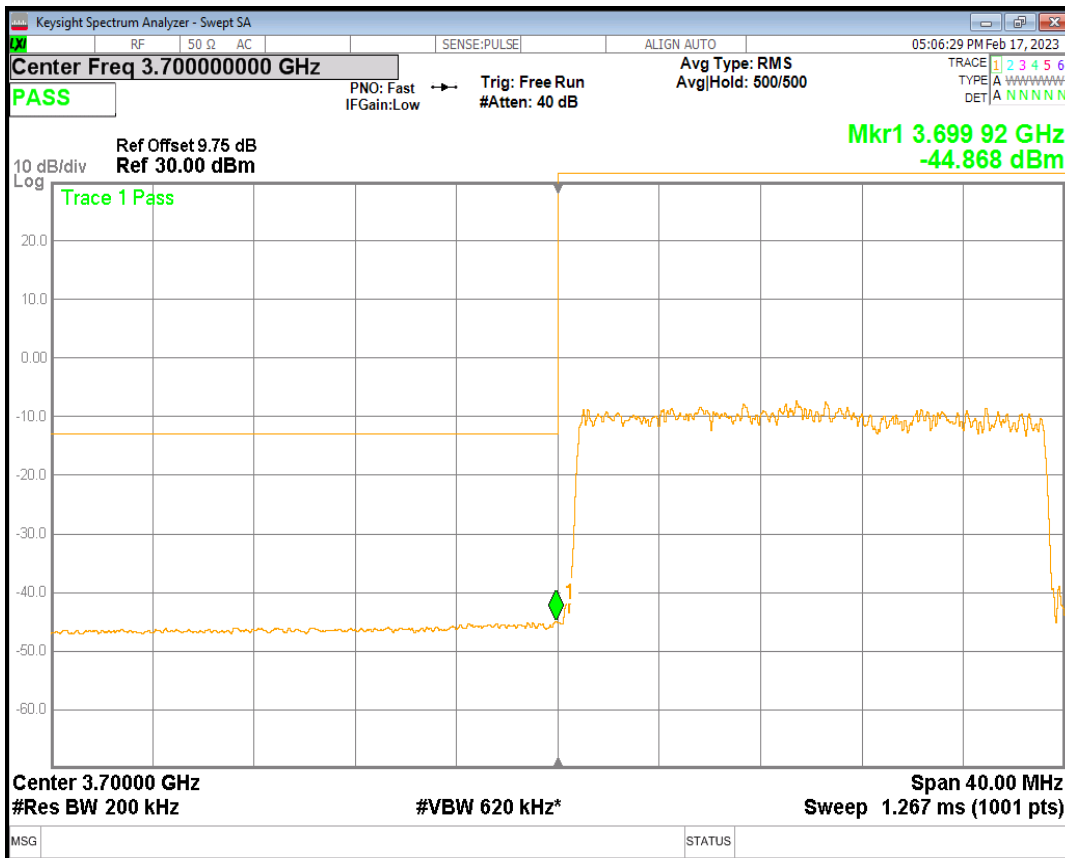

n78(3700-3800) SCS=30kHz CP QPSK BW=20MHz Channel=647334 RB=1@0