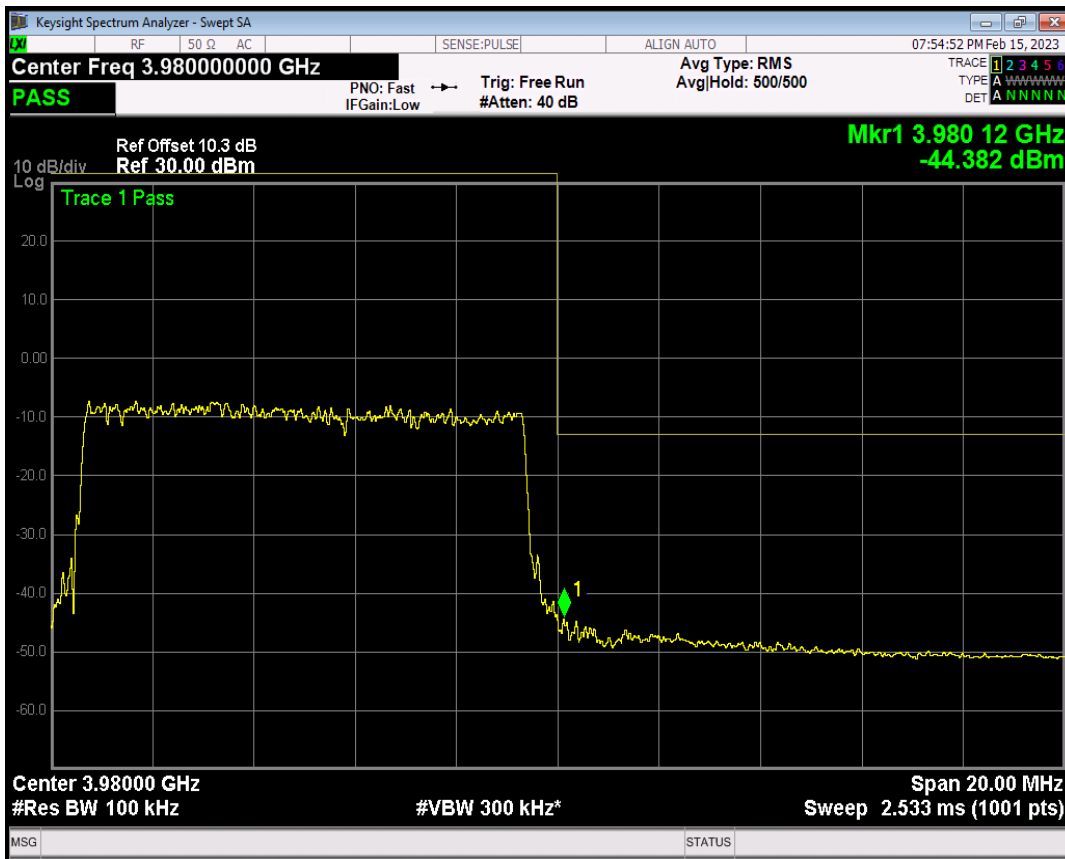

n77(3700-3980) SCS=30kHz CP_QPSK BW=50MHz Channel=648334 RB=133@0