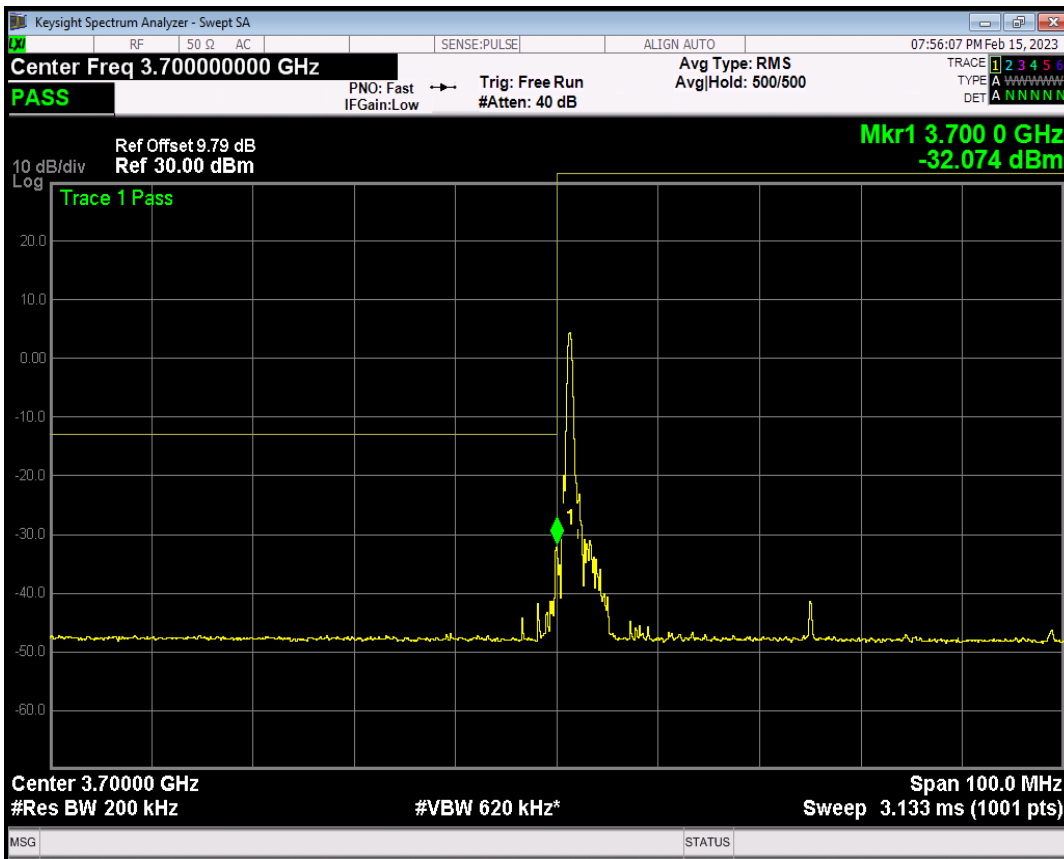

n77(3700-3980) SCS=30kHz CP_QPSK BW=10MHz Channel=665000 RB=1@23

n77(3700-3980) SCS=30kHz CP_QPSK BW=10MHz Channel=665000 RB=24@0

n77(3700-3980) SCS=30kHz CP_QPSK BW=50MHz Channel=648334 RB=133@0

n77(3700-3980) SCS=30kHz CP_QPSK BW=50MHz Channel=648334 RB=1@0