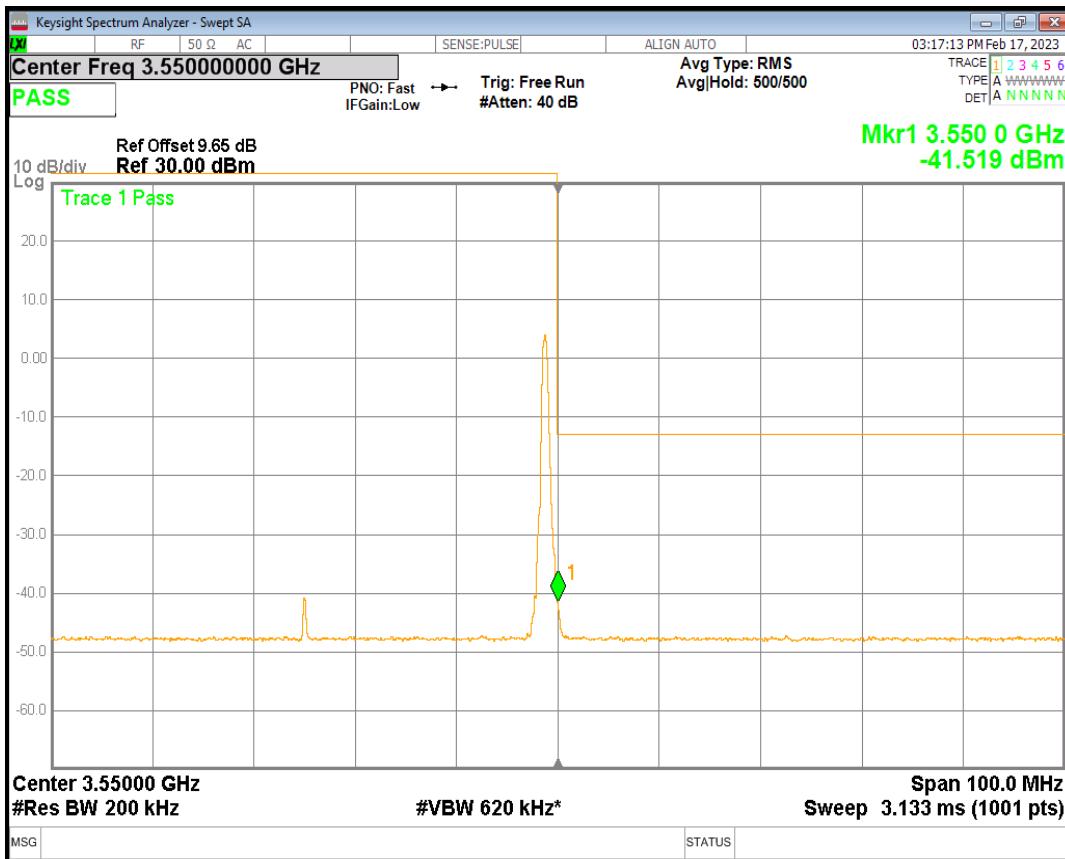

n78(3450-3550) SCS=30kHz CP QPSK BW=50MHz Channel=631668 RB=1@132

n78(3450-3550) SCS=30kHz CP QPSK BW=50MHz Channel=635000 RB=133@0

n78(3450-3550) SCS=30kHz CP QPSK BW=50MHz Channel=635000 RB=1@0

n78(3450-3550) SCS=30kHz CP QPSK BW=50MHz Channel=635000 RB=1@132