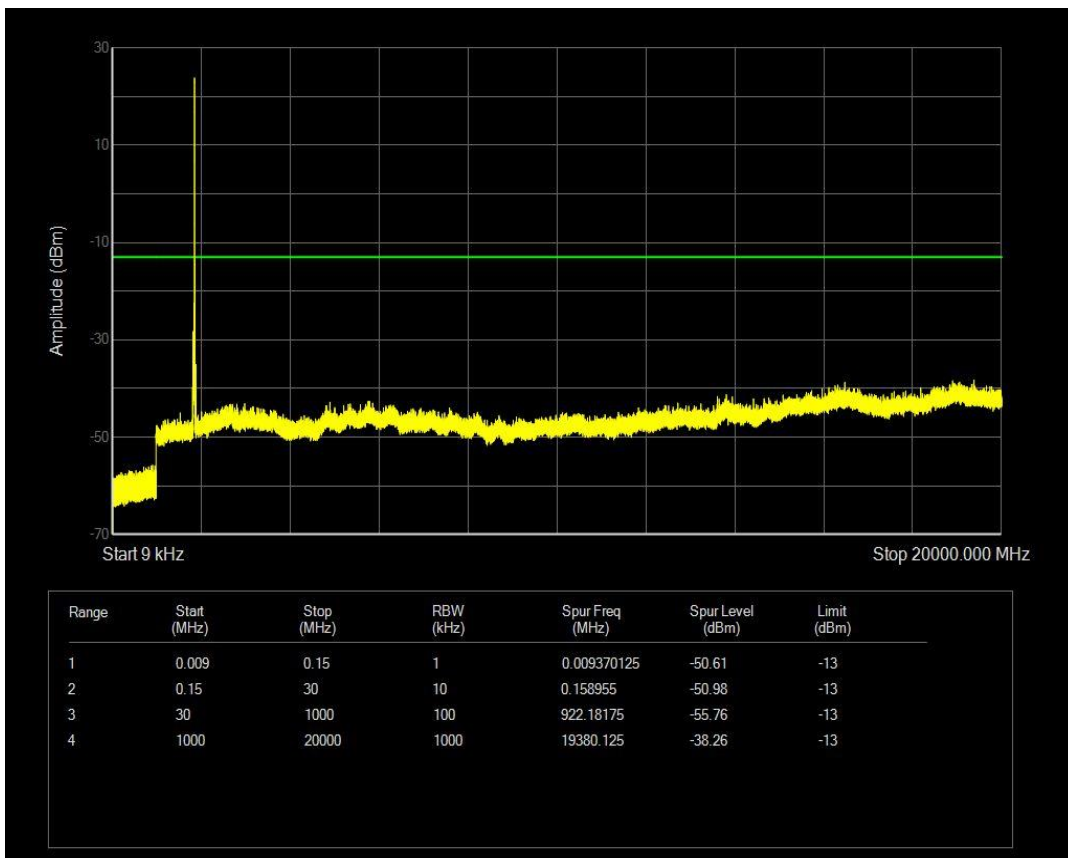

n2 SCS=15kHz CP_QPSK BW=15MHz Channel=371500 RB=79@0