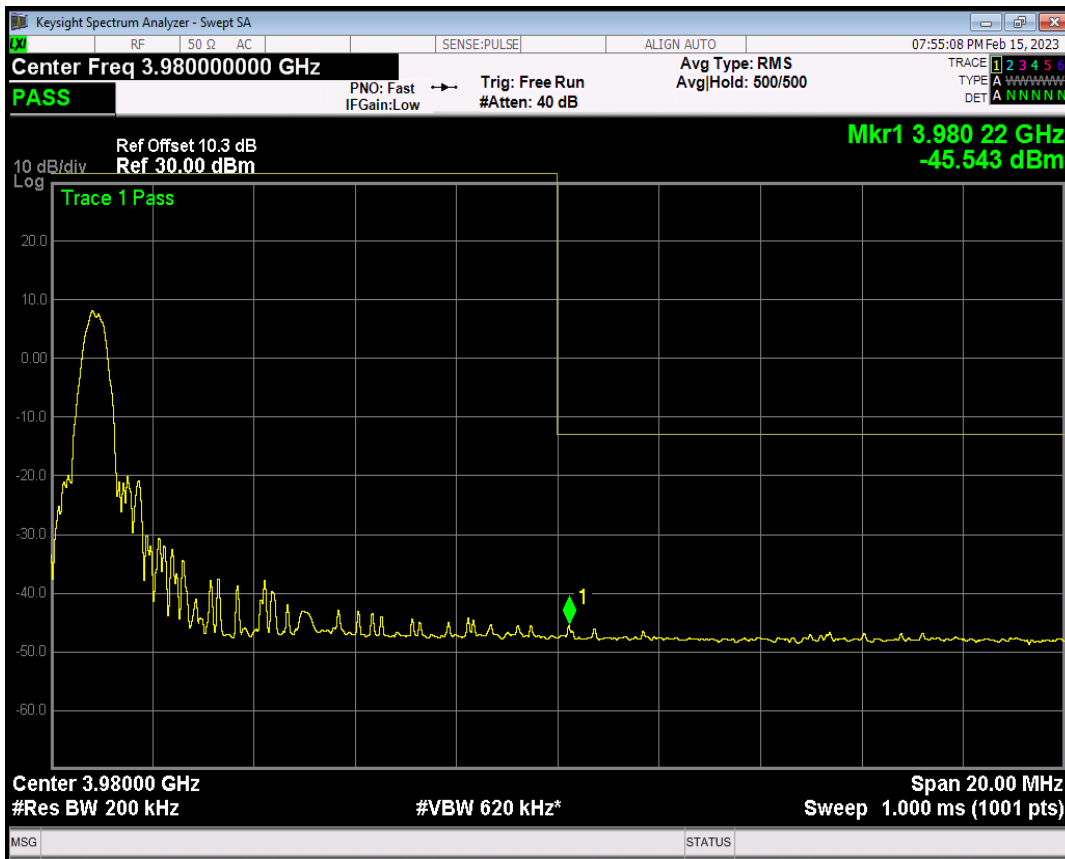

n77(3700-3980) SCS=30kHz CP_QPSK BW=10MHz Channel=647000 RB=1@0

n77(3700-3980) SCS=30kHz CP_QPSK BW=10MHz Channel=647000 RB=1@23

n77(3700-3980) SCS=30kHz CP_QPSK BW=10MHz Channel=647000 RB=24@0

n77(3700-3980) SCS=30kHz CP_QPSK BW=10MHz Channel=665000 RB=1@0