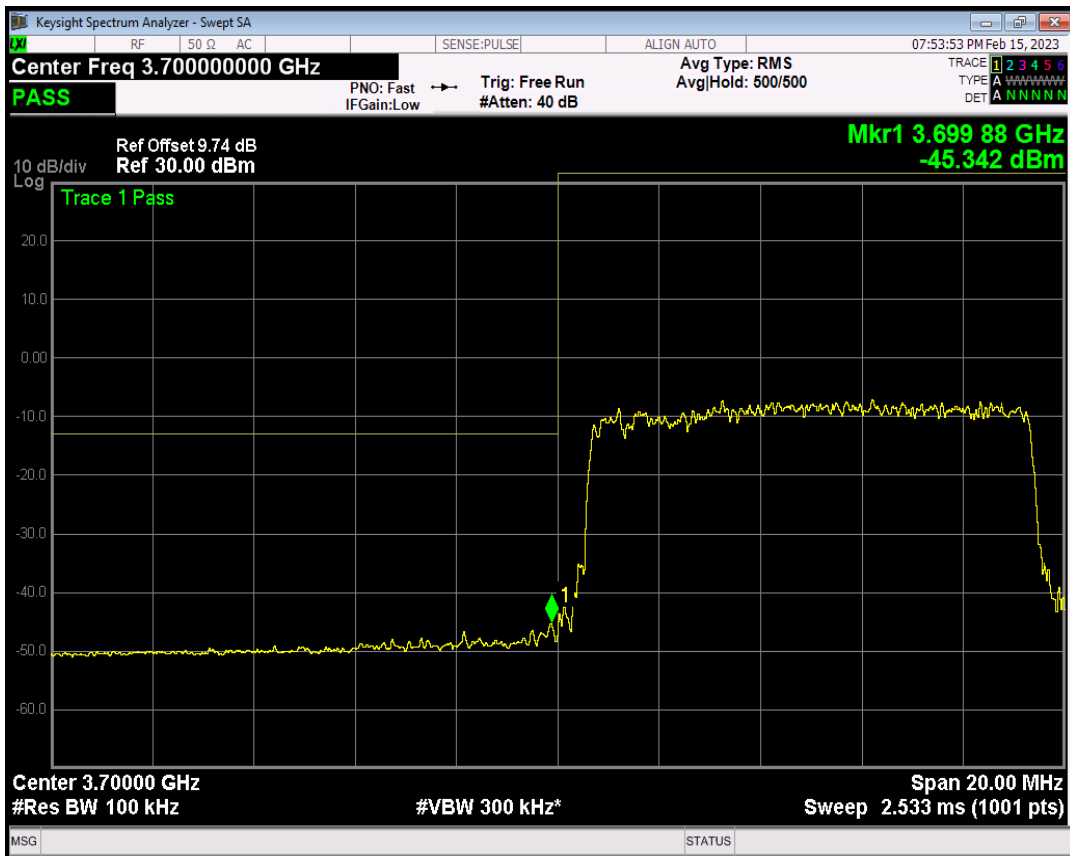

n77(3700-3980) SCS=30kHz CP_QPSK BW=10MHz Channel=665000 RB=1@0