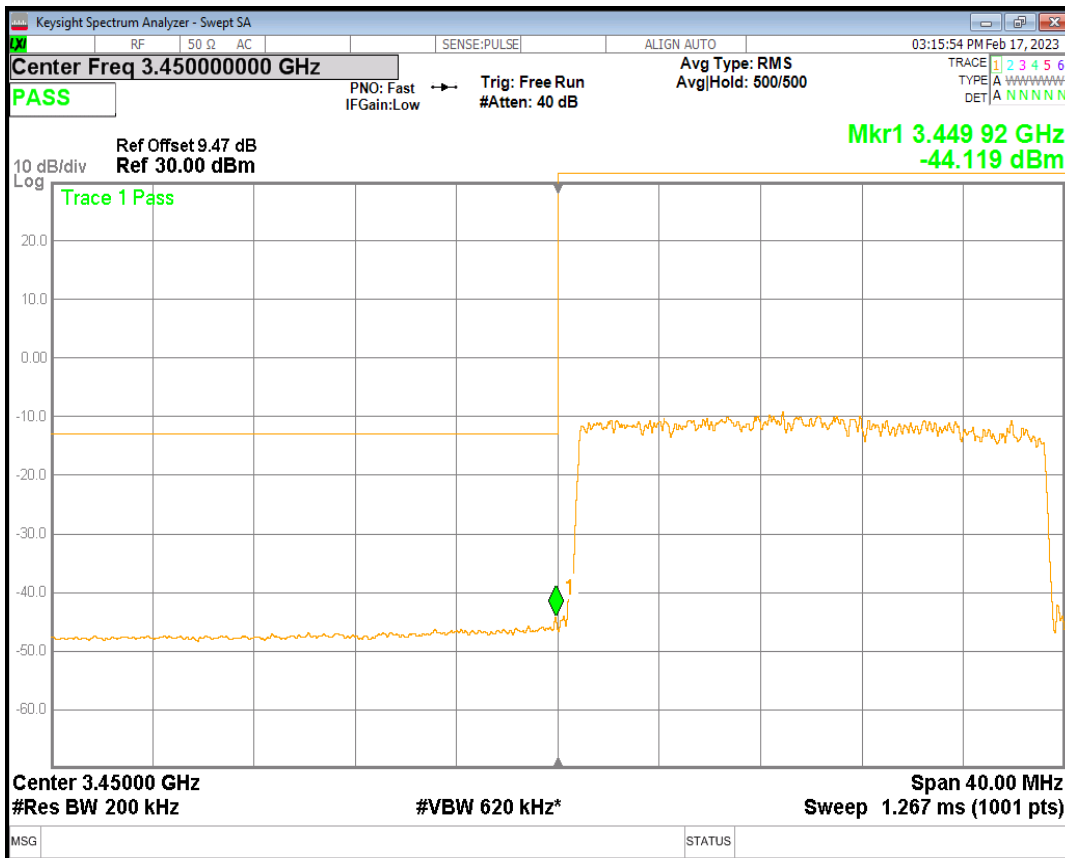

n78(3450-3550) SCS=30kHz CP QPSK BW=20MHz Channel=630668 RB=1@0