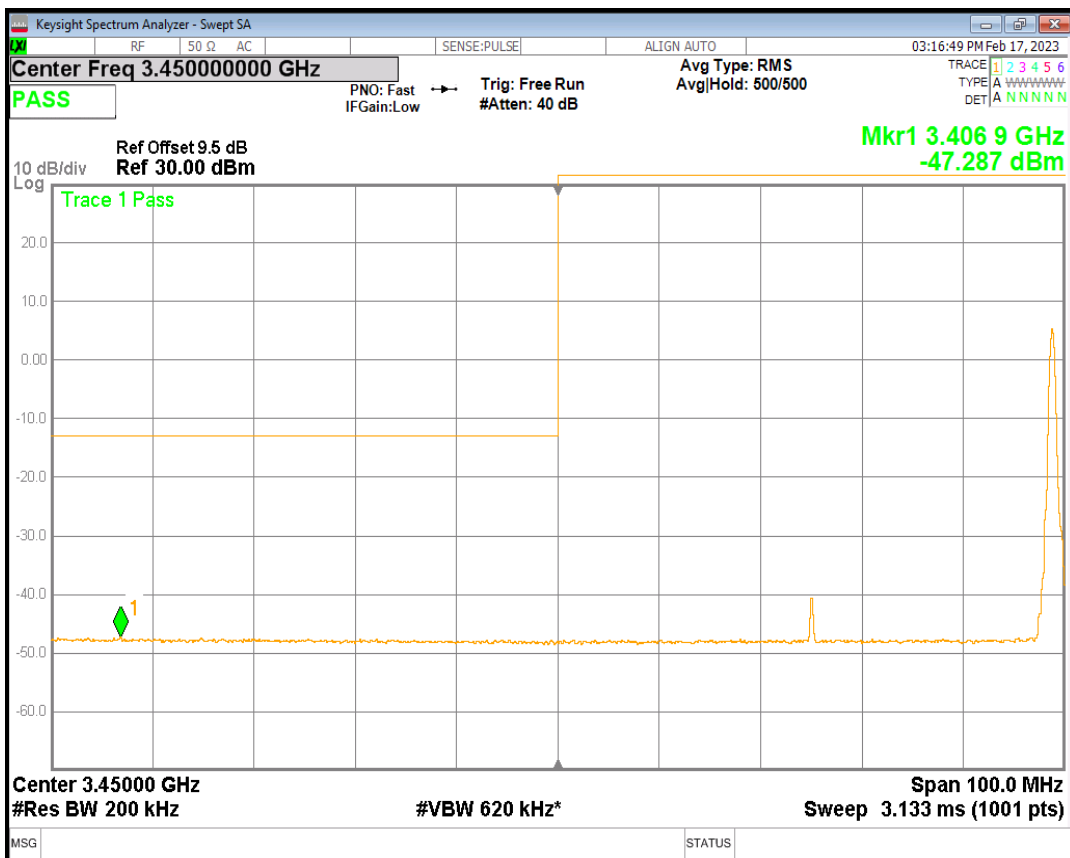

n78(3450-3550) SCS=30kHz CP QPSK BW=50MHz Channel=635000 RB=133@0