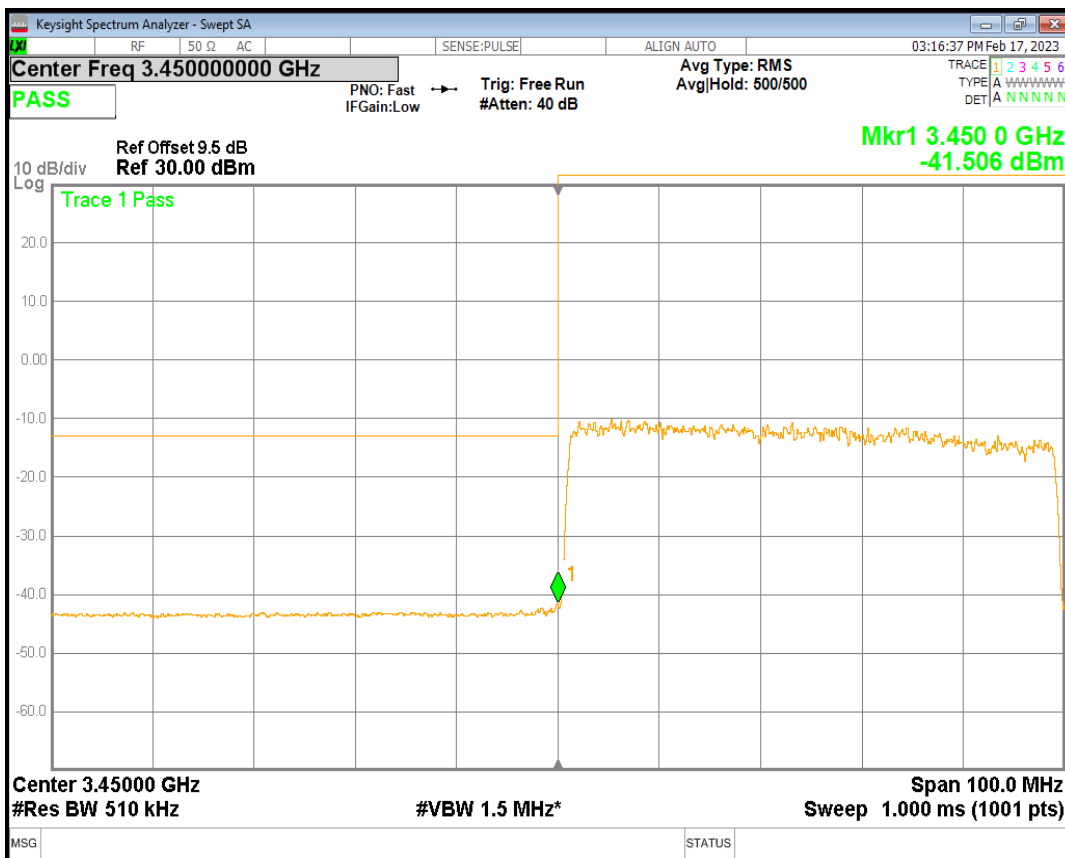

n78(3450-3550) SCS=30kHz CP QPSK BW=50MHz Channel=631668 RB=1@0