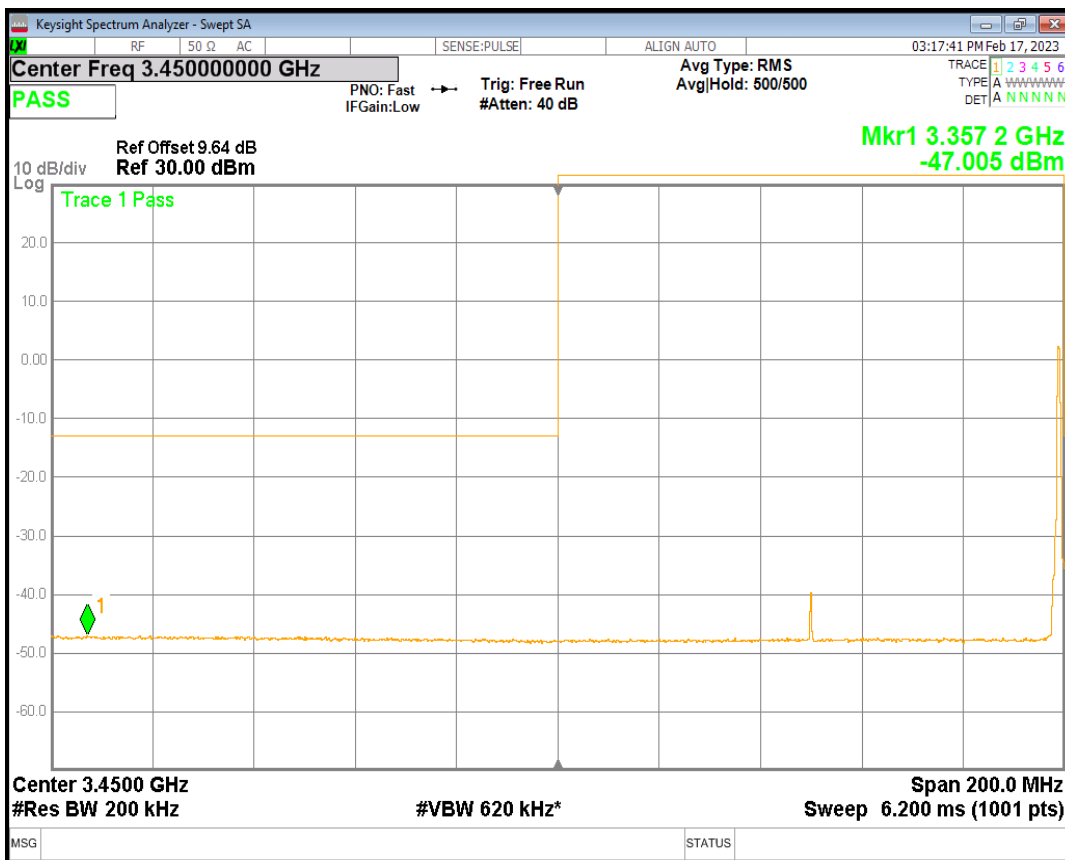

n78(3450-3550) SCS=30kHz CP QPSK BW=100MHz Channel=633332 RB=273@0