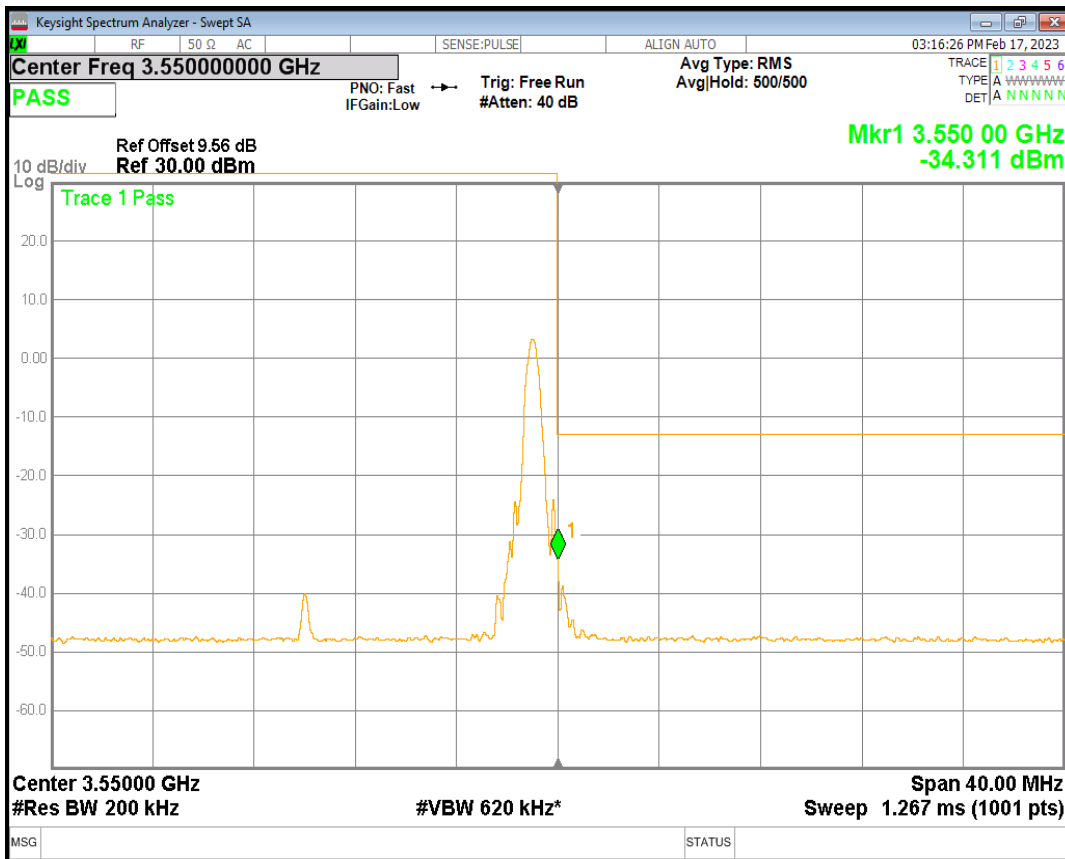

n78(3450-3550) SCS=30kHz CP QPSK BW=50MHz Channel=631668 RB=133@0