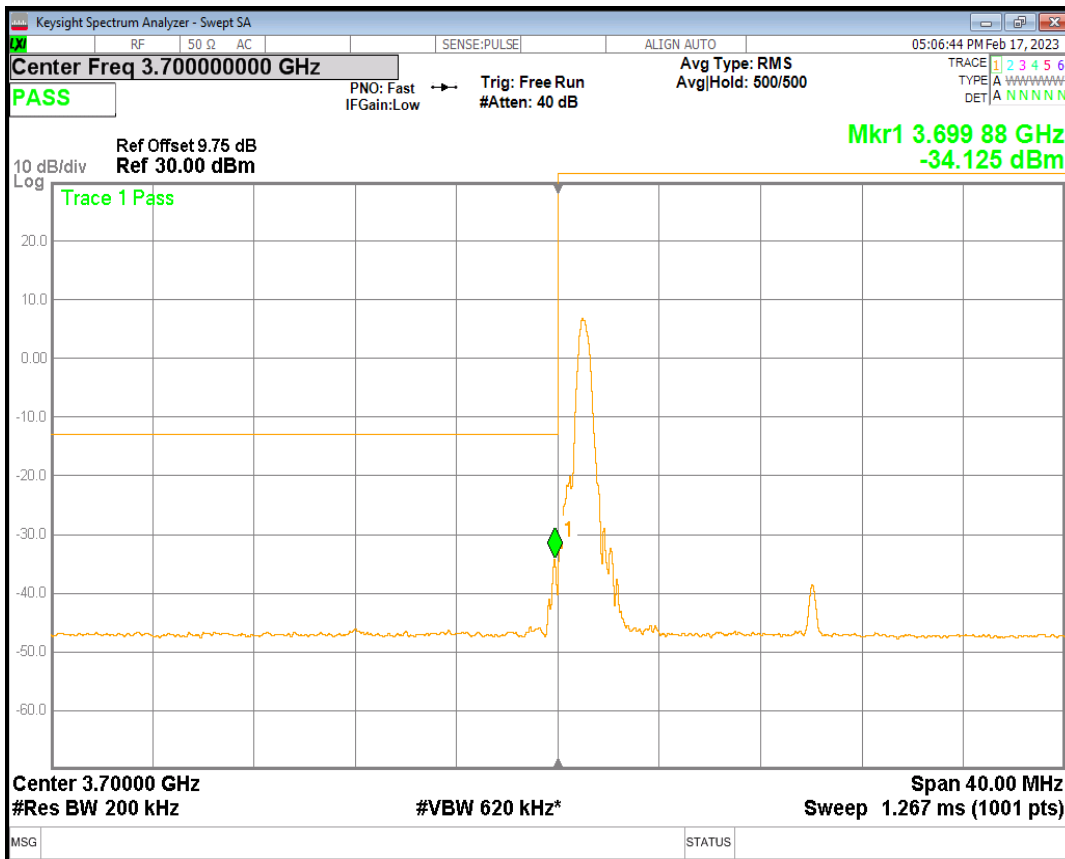

n78(3450-3550) SCS=30kHz CP QPSK BW=100MHz Channel=633332 RB=1@0

n78(3450-3550) SCS=30kHz CP QPSK BW=100MHz Channel=633332 RB=1@272

n78(3700-3800) SCS=30kHz CP QPSK BW=20MHz Channel=647334 RB=51@0

n78(3700-3800) SCS=30kHz CP QPSK BW=20MHz Channel=647334 RB=1@0