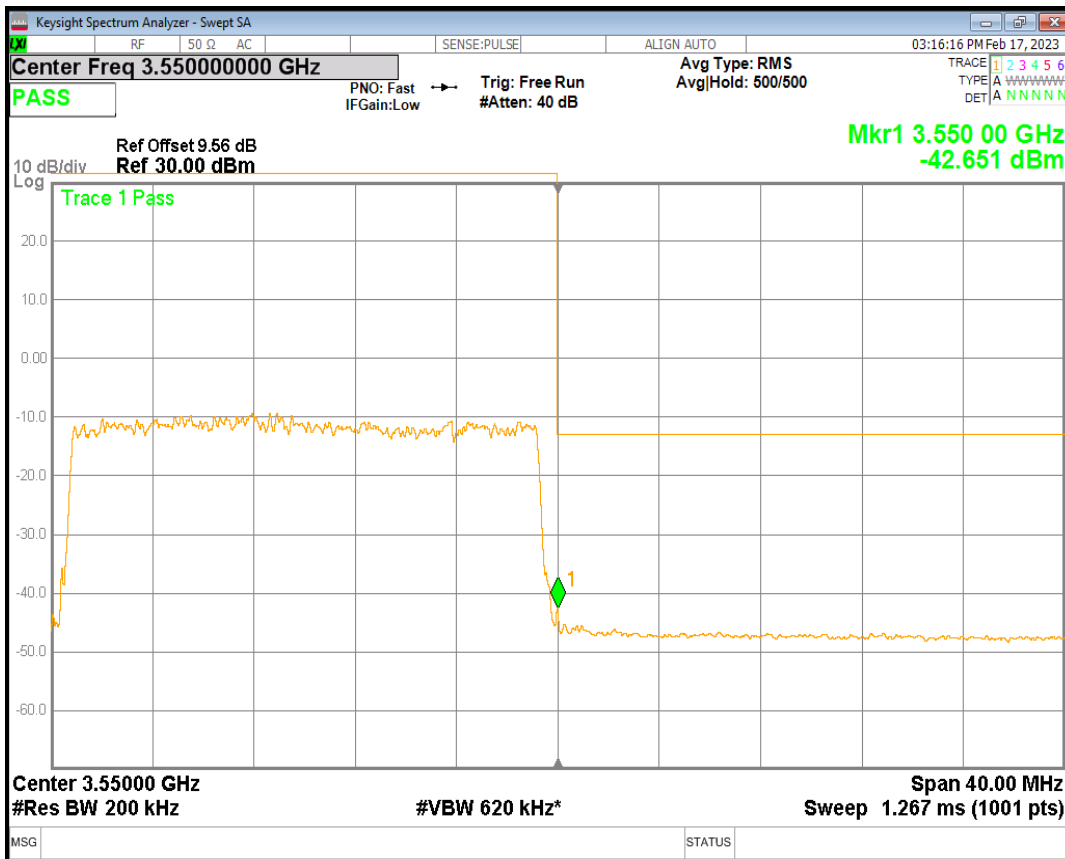

n78(3450-3550) SCS=30kHz CP QPSK BW=20MHz Channel=630668 RB=51@0

n78(3450-3550) SCS=30kHz CP QPSK BW=20MHz Channel=630668 RB=1@0

n78(3450-3550) SCS=30kHz CP QPSK BW=20MHz Channel=630668 RB=1 @50

n78(3450-3550) SCS=30kHz CP QPSK BW=20MHz Channel=636000 RB=51 @0

n78(3450-3550) SCS=30kHz CP QPSK BW=20MHz Channel=636000 RB=1@0

n78(3450-3550) SCS=30kHz CP QPSK BW=20MHz Channel=636000 RB=1@50

n78(3450-3550) SCS=30kHz CP QPSK BW=50MHz Channel=631668 RB=133@0

n78(3450-3550) SCS=30kHz CP QPSK BW=50MHz Channel=631668 RB=1@0