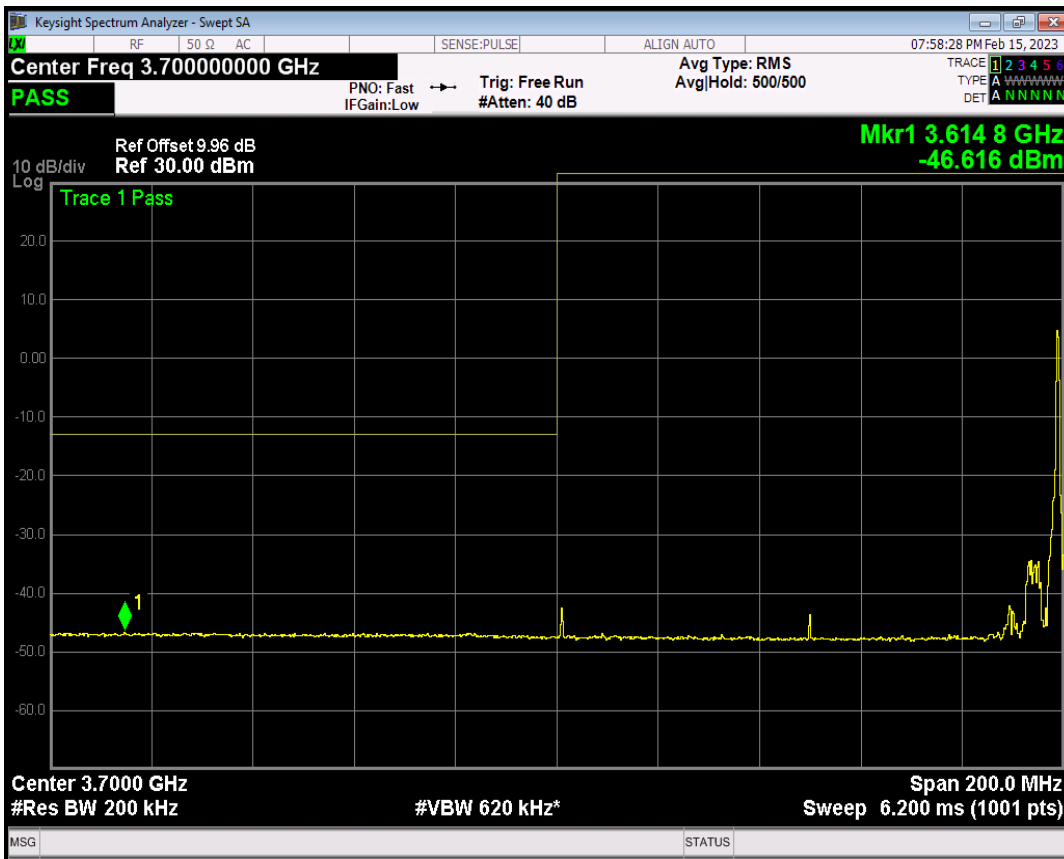

n77(3450-3550) SCS=30kHz CP_QPSK BW=50MHz Channel=635000 RB=1 @0

n77(3450-3550) SCS=30kHz CP_QPSK BW=50MHz Channel=635000 RB=1 @132

n77(3700-3980) SCS=30kHz CP_QPSK BW=100MHz Channel=650000 RB=1 @0

n77(3700-3980) SCS=30kHz CP_QPSK BW=100MHz Channel=650000 RB=1 @272