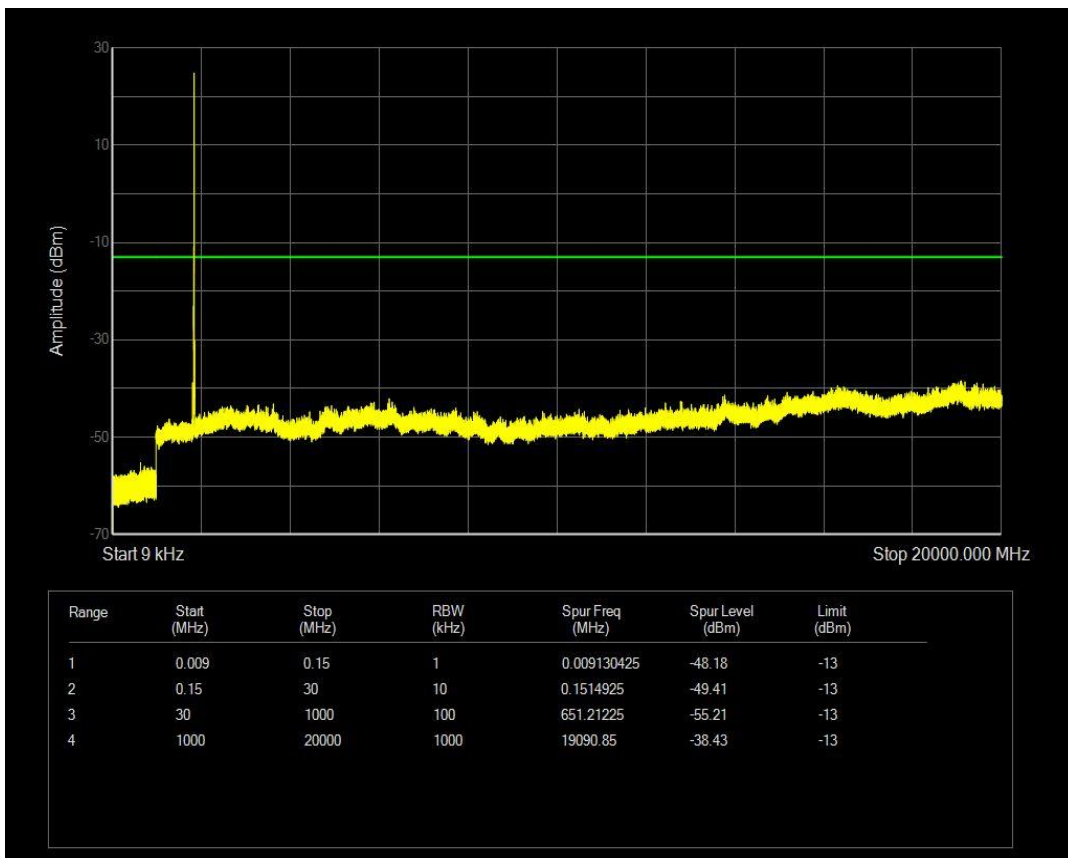

n2 SCS=15kHz CP_QPSK BW=5MHz Channel=370500 RB=25@0