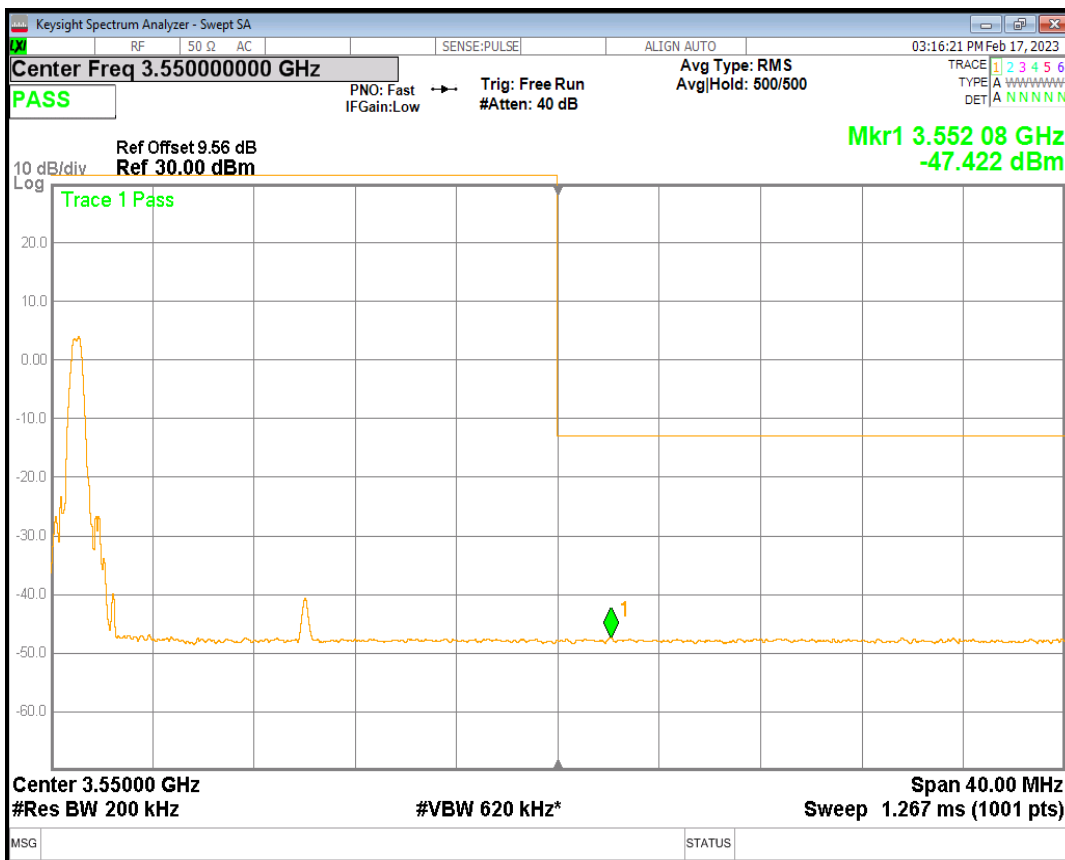

n78(3450-3550) SCS=30kHz CP QPSK BW=20MHz Channel=636000 RB=1@50