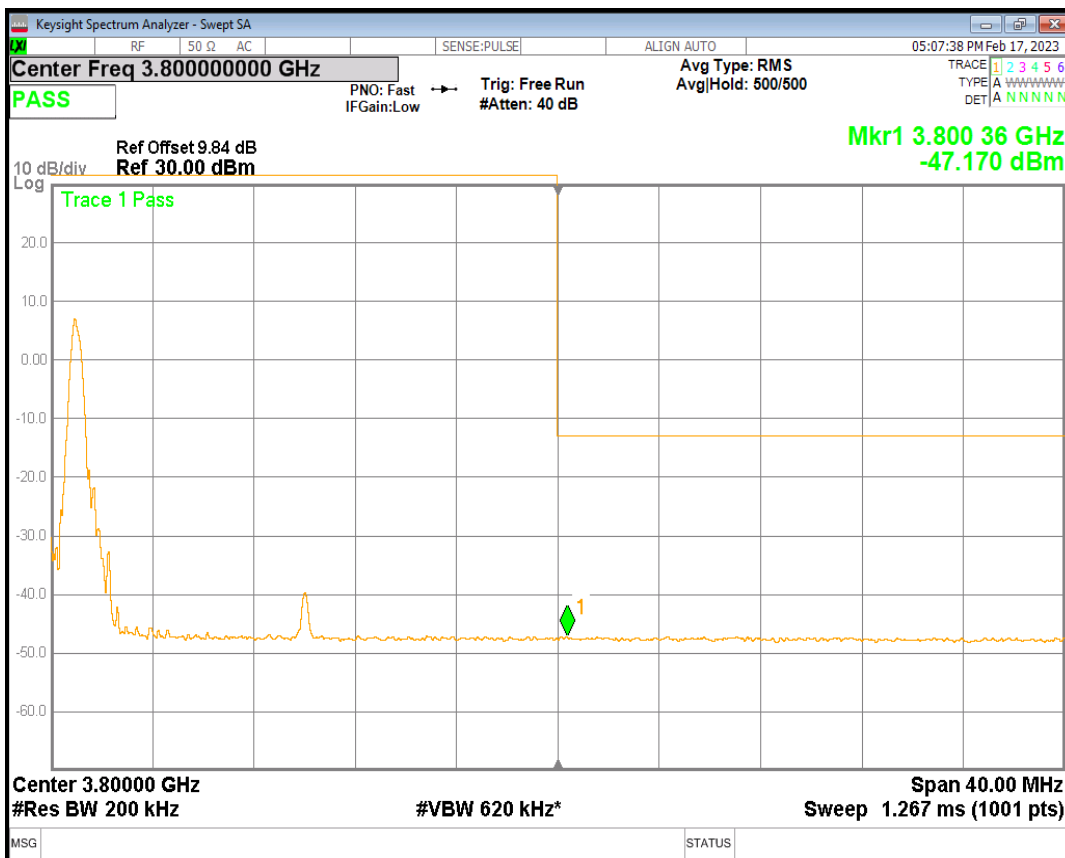

n78(3700-3800) SCS=30kHz CP QPSK BW=20MHz Channel=652666 RB=1@50