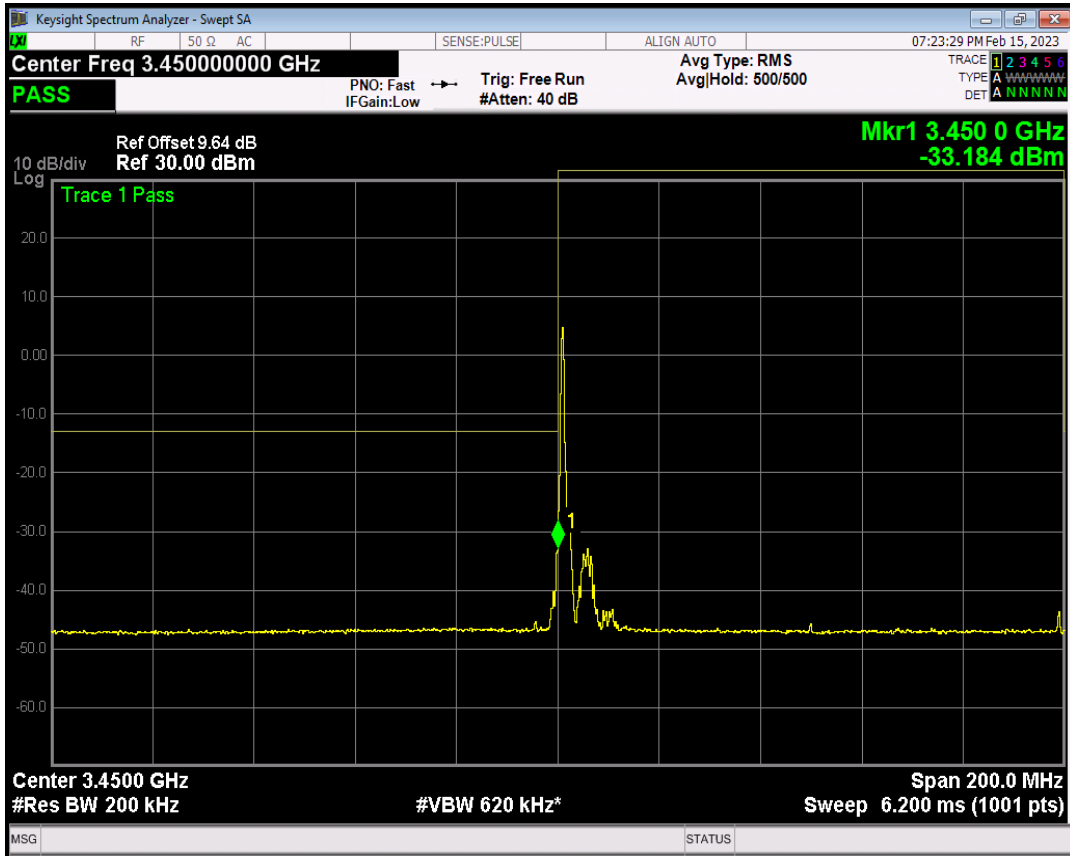

n77(3450-3550) SCS=30kHz CP_QPSK BW=100MHz Channel=633332 RB=1 @0

n77(3450-3550) SCS=30kHz CP_QPSK BW=100MHz Channel=633332 RB=1 @272

n77(3450-3550) SCS=30kHz CP_QPSK BW=100MHz Channel=633332 RB=273@0

n77(3450-3550) SCS=30kHz CP_QPSK BW=100MHz Channel=633334 RB=1@0

n77(3450-3550) SCS=30kHz CP_QPSK BW=100MHz Channel=633334 RB=1@272

n77(3450-3550) SCS=30kHz CP_QPSK BW=100MHz Channel=633334 RB=273@0

n77(3450-3550) SCS=30kHz CP_QPSK BW=10MHz Channel=630334 RB=1@0

n77(3450-3550) SCS=30kHz CP_QPSK BW=10MHz Channel=630334 RB=1@23