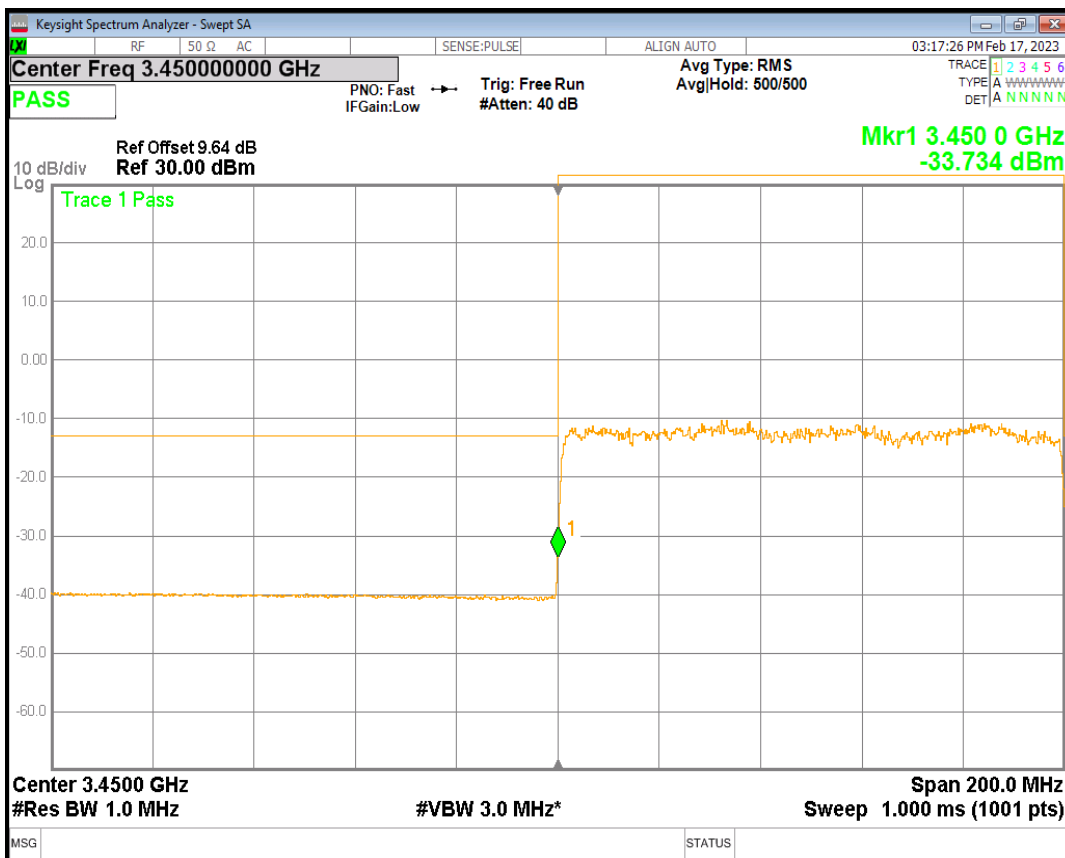

n78(3450-3550) SCS=30kHz CP QPSK BW=100MHz Channel=633334 RB=1@0