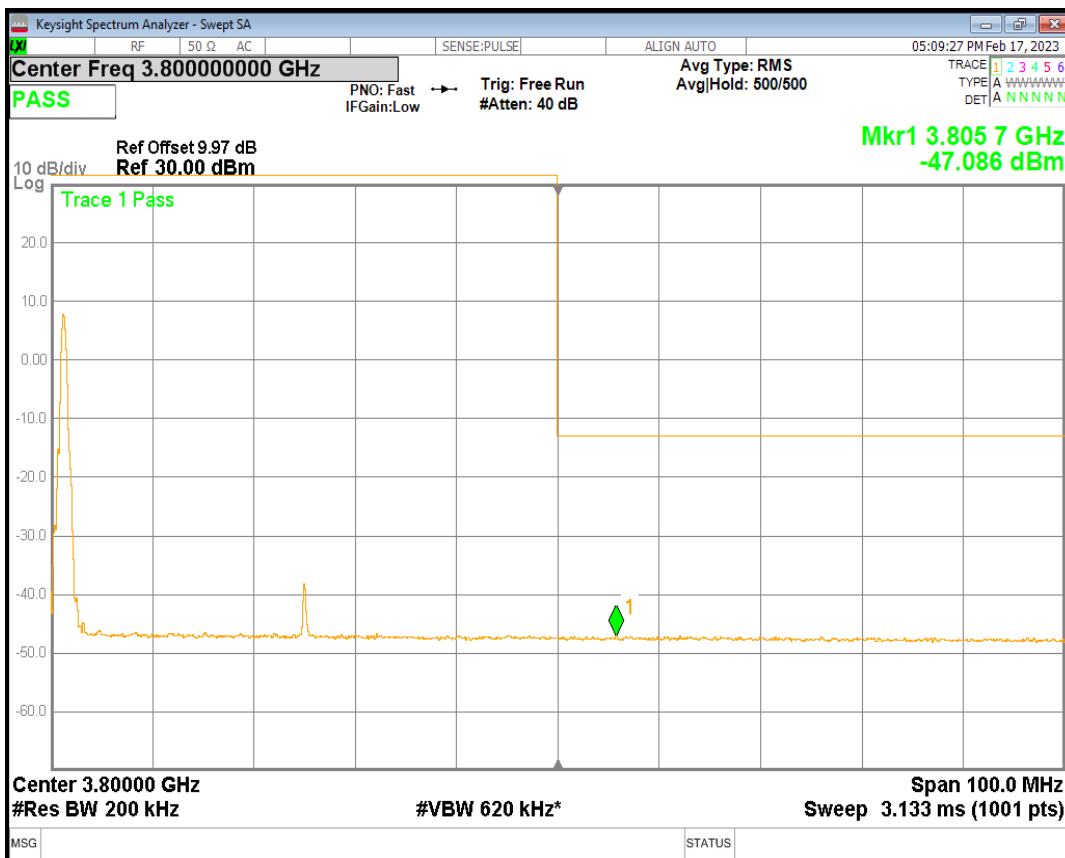

n78(3700-3800) SCS=30kHz CP QPSK BW=50MHz Channel=648334 RB=133@0

n78(3700-3800) SCS=30kHz CP QPSK BW=50MHz Channel=648334 RB=1@0

n78(3700-3800) SCS=30kHz CP QPSK BW=50MHz Channel=648334 RB=1@132

n78(3700-3800) SCS=30kHz CP QPSK BW=50MHz Channel=651666 RB=133@0

n78(3700-3800) SCS=30kHz CP QPSK BW=50MHz Channel=651666 RB=1@0

n78(3700-3800) SCS=30kHz CP QPSK BW=50MHz Channel=651666 RB=1@132

n78(3700-3800) SCS=30kHz CP QPSK BW=100MHz Channel=650000 RB=273@0

n78(3700-3800) SCS=30kHz CP QPSK BW=100MHz Channel=650000 RB=1@0