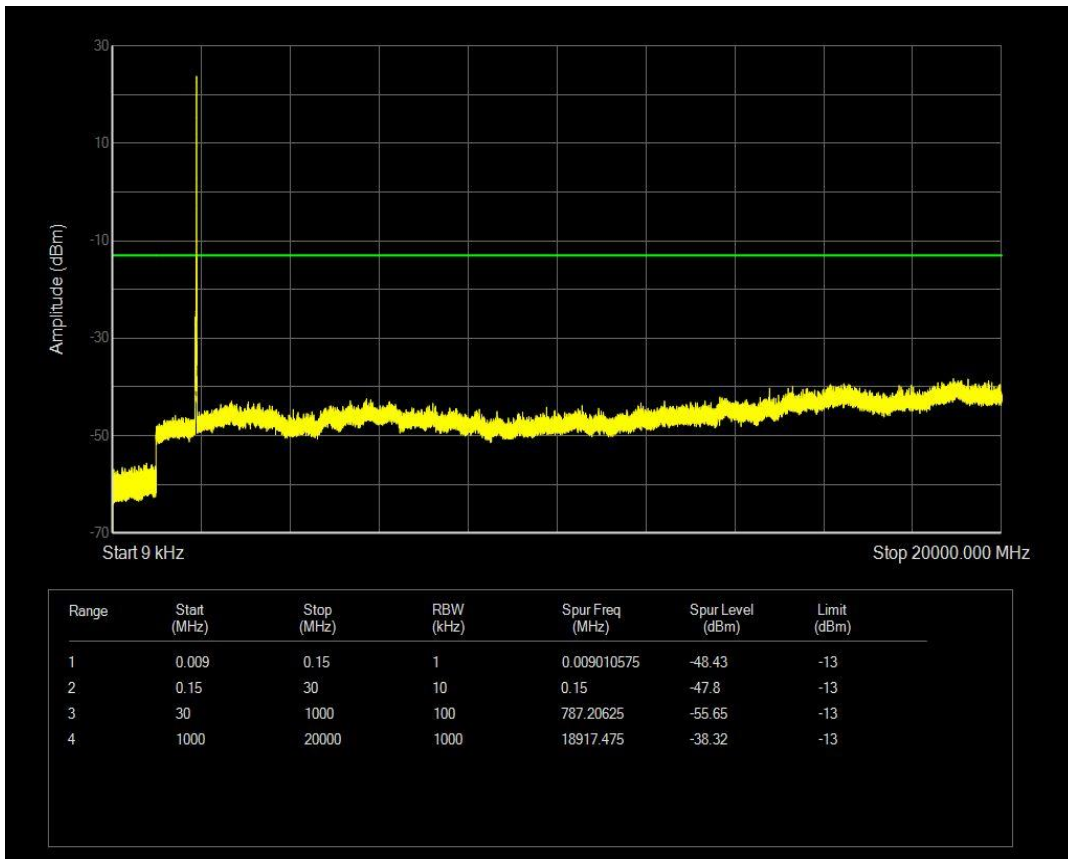

n2 SCS=15kHz CP_QPSK BW=15MHz Channel=380500 RB=79@0