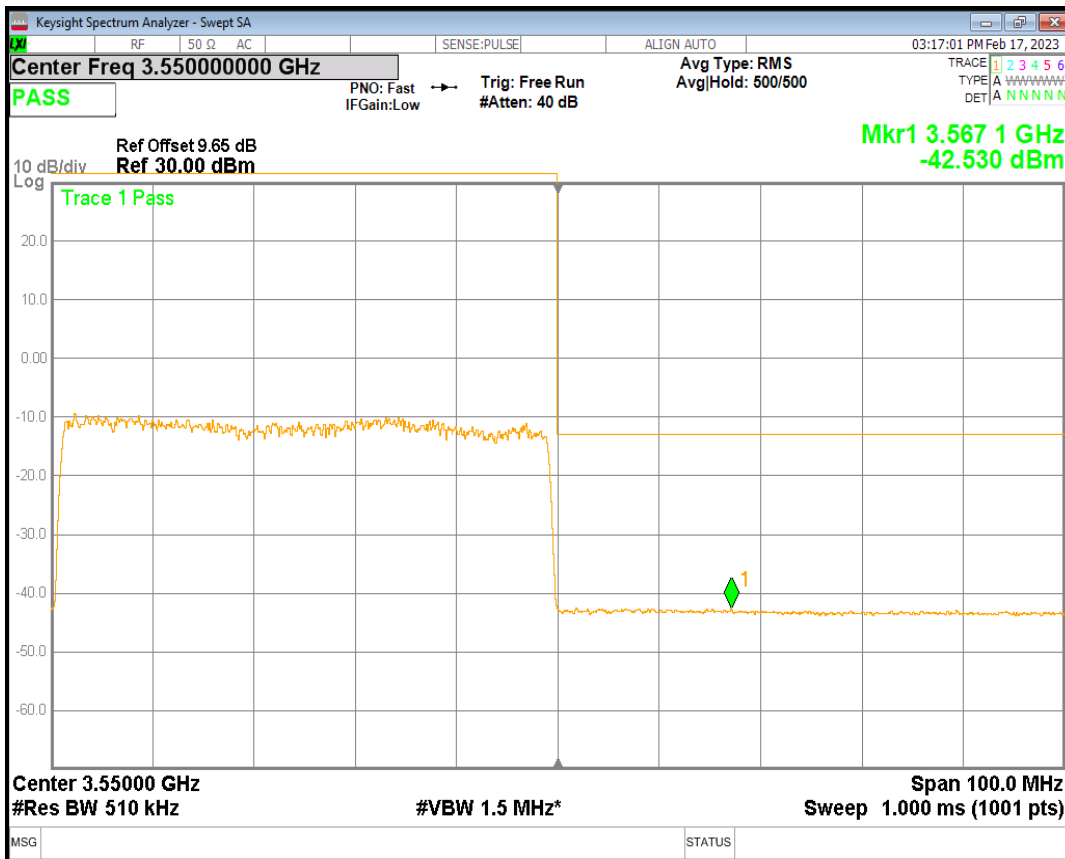

n78(3450-3550) SCS=30kHz CP QPSK BW=50MHz Channel=635000 RB=1@0