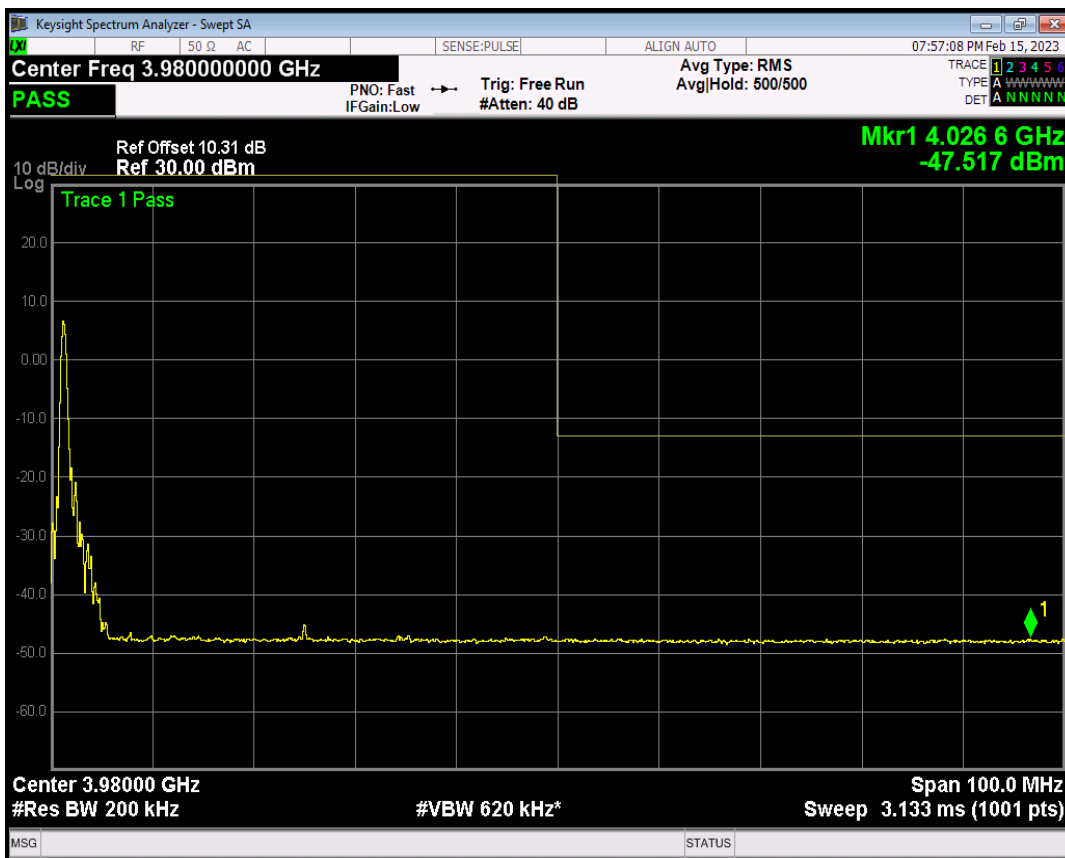

n77(3700-3980) SCS=30kHz CP_QPSK BW=50MHz Channel=663666 RB=1 @132