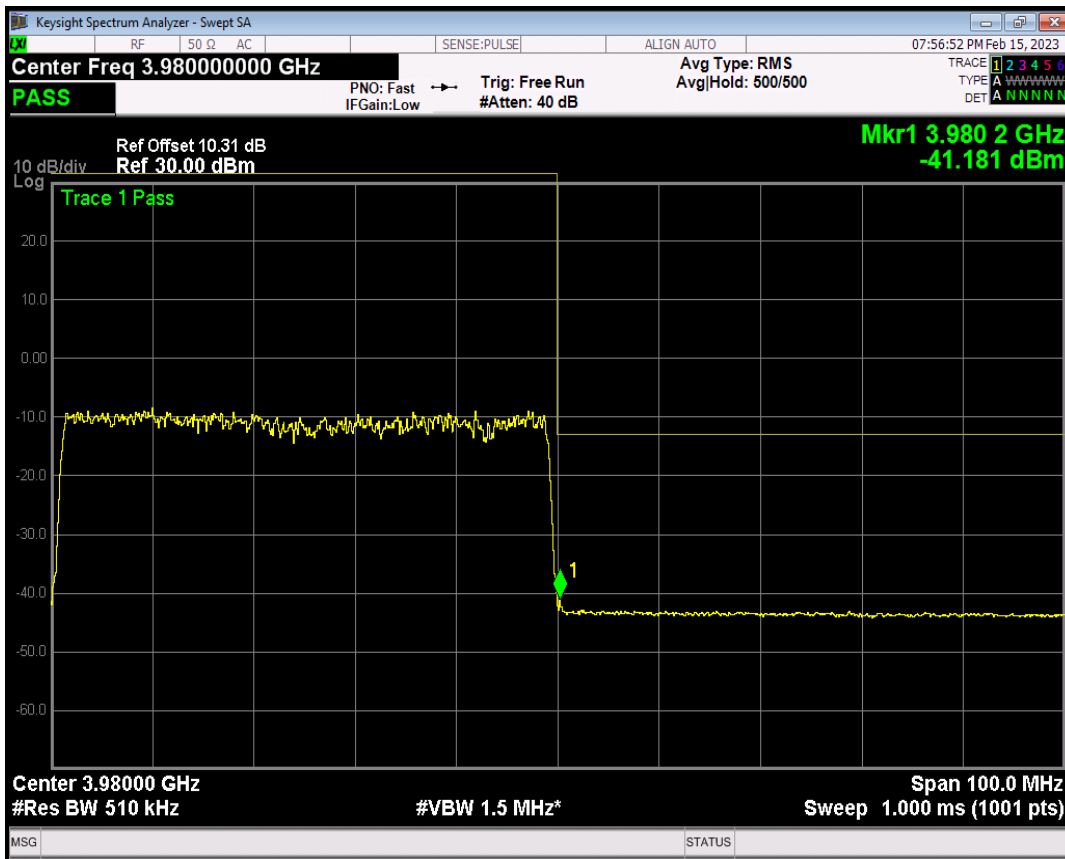

n77(3700-3980) SCS=30kHz CP_QPSK BW=50MHz Channel=663666 RB=1 @0