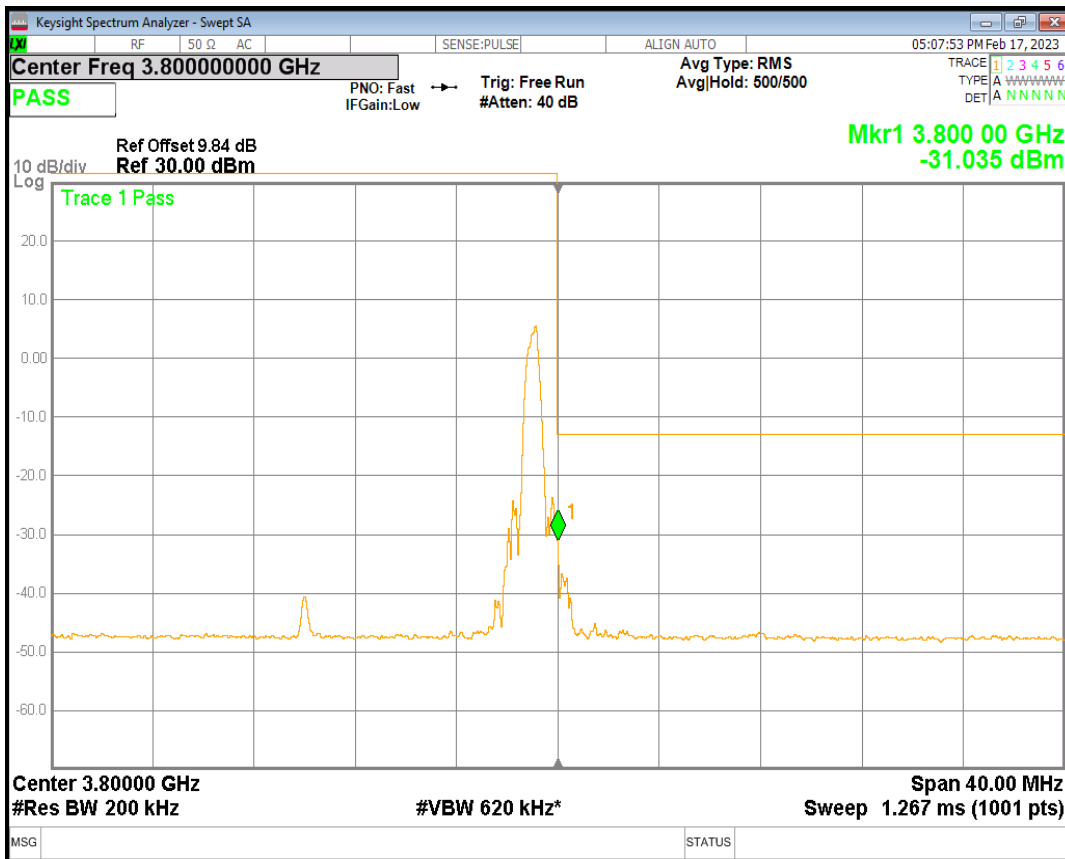

n78(3700-3800) SCS=30kHz CP QPSK BW=20MHz Channel=647334 RB=1@50

n78(3700-3800) SCS=30kHz CP QPSK BW=20MHz Channel=652666 RB=51@0

n78(3700-3800) SCS=30kHz CP QPSK BW=20MHz Channel=652666 RB=1@0

n78(3700-3800) SCS=30kHz CP QPSK BW=20MHz Channel=652666 RB=1@50

n78(3700-3800) SCS=30kHz CP QPSK BW=50MHz Channel=648334 RB=133@0

n78(3700-3800) SCS=30kHz CP QPSK BW=50MHz Channel=648334 RB=1@0

n78(3700-3800) SCS=30kHz CP QPSK BW=50MHz Channel=648334 RB=1@132

n78(3700-3800) SCS=30kHz CP QPSK BW=50MHz Channel=651666 RB=133@0