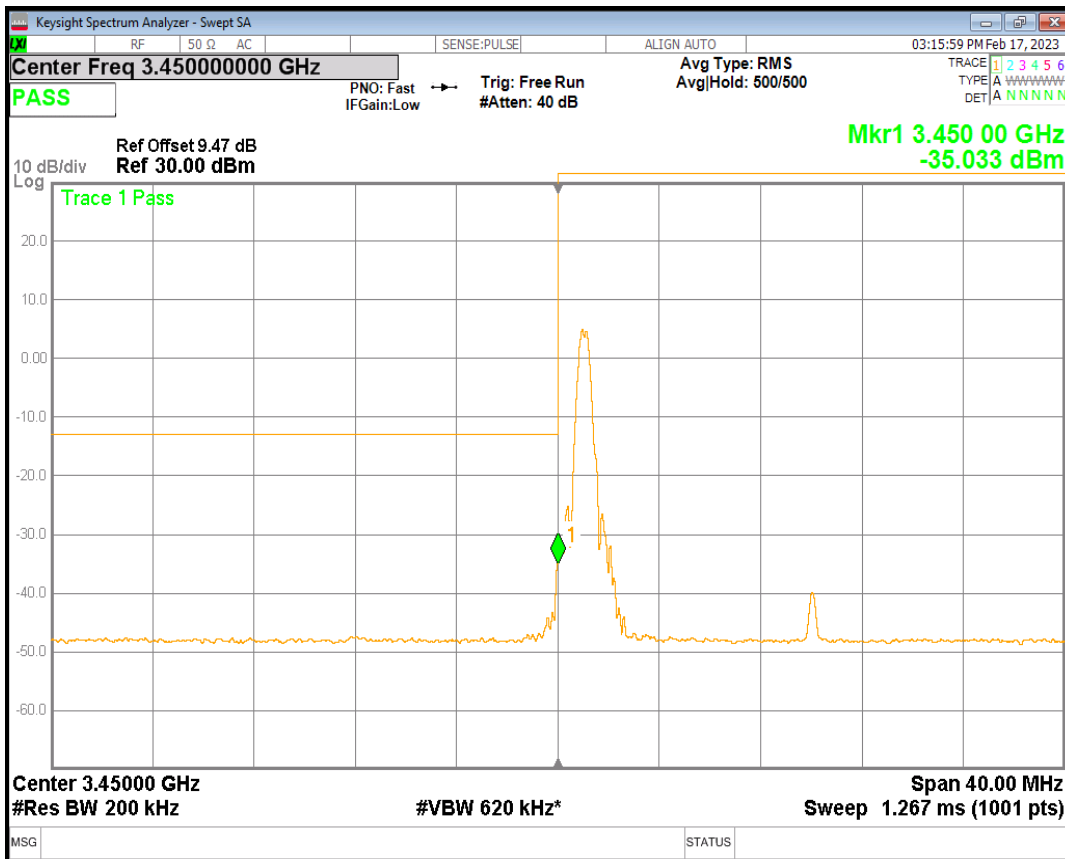

n78(3450-3550) SCS=30kHz CP QPSK BW=20MHz Channel=630668 RB=1 @50