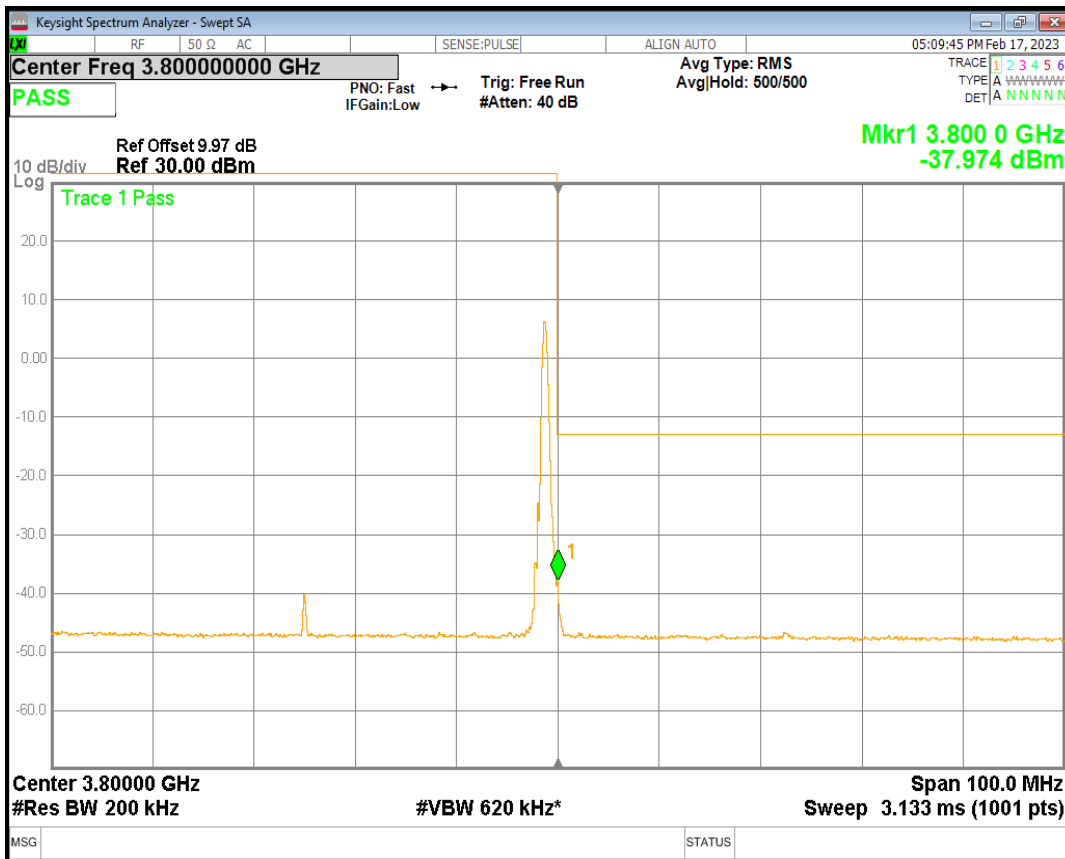

n78(3700-3800) SCS=30kHz CP QPSK BW=50MHz Channel=648334 RB=133@0

n78(3700-3800) SCS=30kHz CP QPSK BW=50MHz Channel=648334 RB=1@0

n78(3700-3800) SCS=30kHz CP QPSK BW=50MHz Channel=648334 RB=1@132

n78(3700-3800) SCS=30kHz CP QPSK BW=50MHz Channel=651666 RB=133@0

n78(3700-3800) SCS=30kHz CP QPSK BW=50MHz Channel=651666 RB=1@0

n78(3700-3800) SCS=30kHz CP QPSK BW=50MHz Channel=651666 RB=1@132

n78(3700-3800) SCS=30kHz CP QPSK BW=100MHz Channel=650000 RB=273@0

n78(3700-3800) SCS=30kHz CP QPSK BW=100MHz Channel=650000 RB=1@0