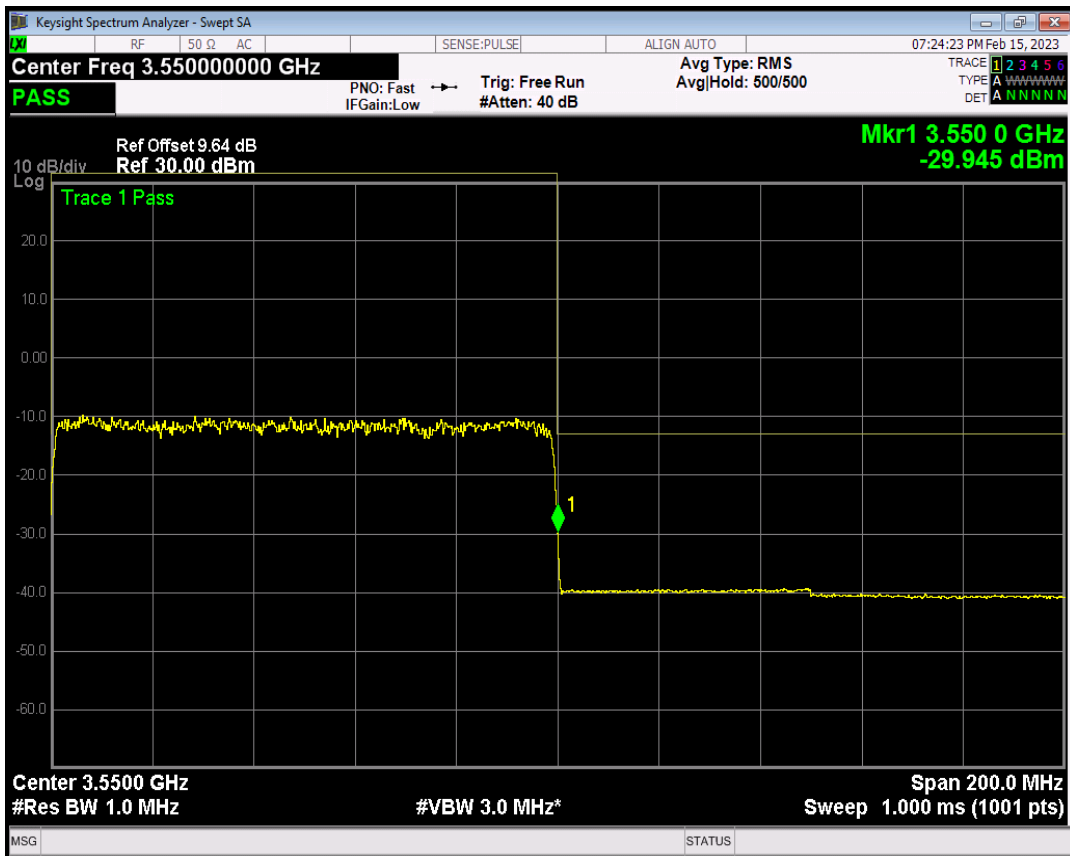

n77(3450-3550) SCS=30kHz CP_QPSK BW=100MHz Channel=633332 RB=1 @0

n77(3450-3550) SCS=30kHz CP_QPSK BW=100MHz Channel=633332 RB=1 @272

n77(3450-3550) SCS=30kHz CP_QPSK BW=100MHz Channel=633332 RB=273@0

n77(3450-3550) SCS=30kHz CP_QPSK BW=100MHz Channel=633334 RB=1@0