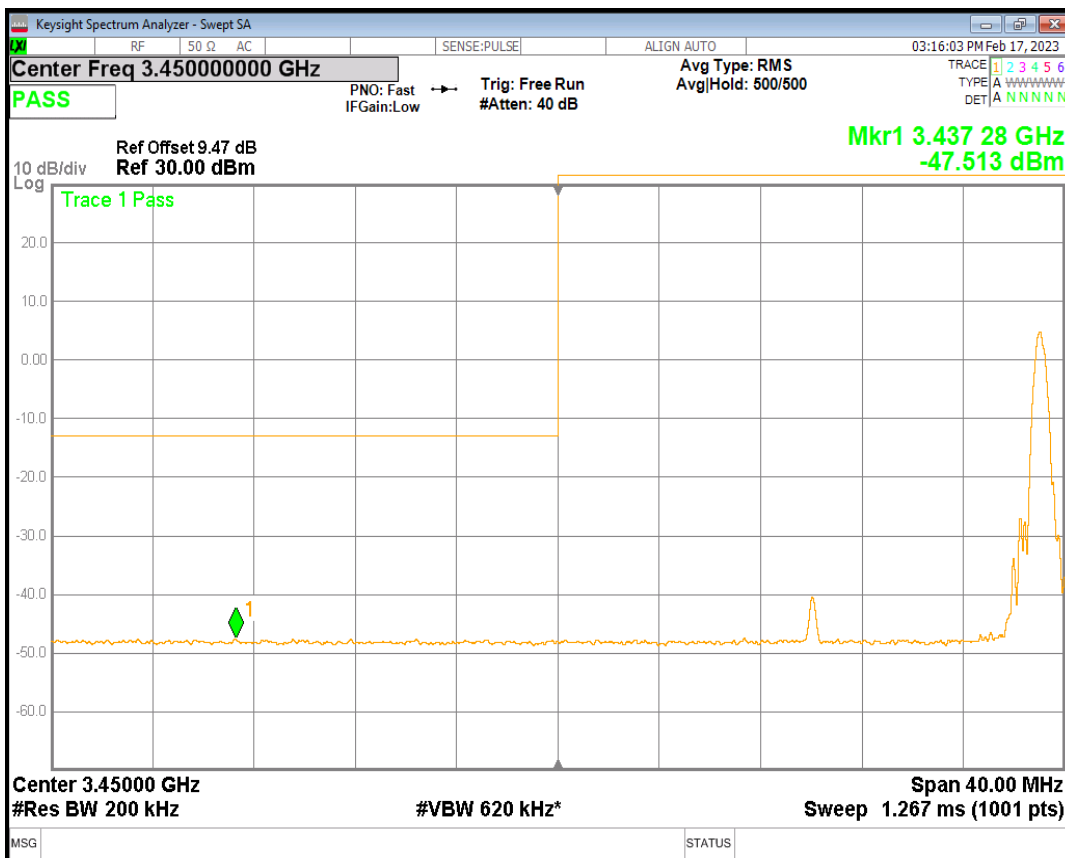

n77(3700-3980) SCS=30kHz CP_QPSK BW=50MHz Channel=648334 RB=1@132

n77(3700-3980) SCS=30kHz CP_QPSK BW=50MHz Channel=663666 RB=133@0

n77(3700-3980) SCS=30kHz CP_QPSK BW=50MHz Channel=663666 RB=1 @0

n77(3700-3980) SCS=30kHz CP_QPSK BW=50MHz Channel=663666 RB=1 @132

n78(3450-3550) SCS=30kHz CP QPSK BW=20MHz Channel=630668 RB=51@0

n78(3450-3550) SCS=30kHz CP QPSK BW=20MHz Channel=630668 RB=1@0

n78(3450-3550) SCS=30kHz CP QPSK BW=20MHz Channel=630668 RB=1 @50

n78(3450-3550) SCS=30kHz CP QPSK BW=20MHz Channel=636000 RB=51 @0