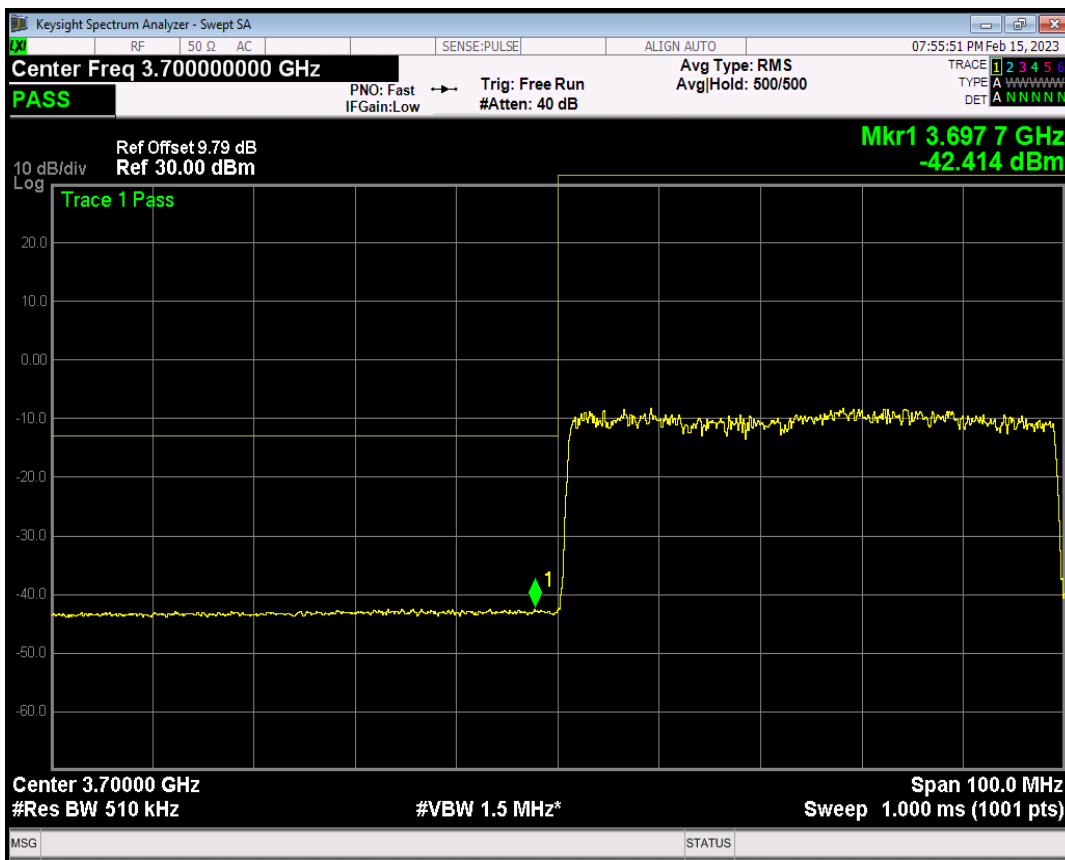

n77(3700-3980) SCS=30kHz CP_QPSK BW=50MHz Channel=648334 RB=1@0