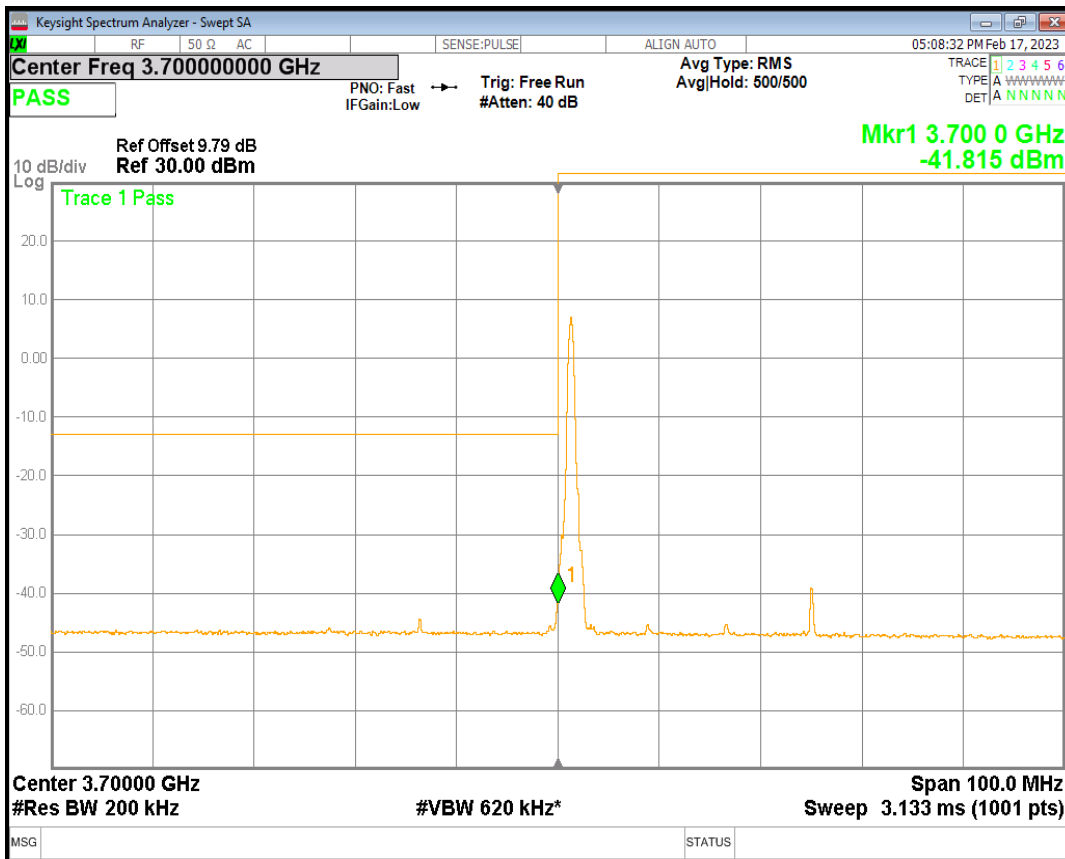

n78(3700-3800) SCS=30kHz CP QPSK BW=50MHz Channel=648334 RB=1@132