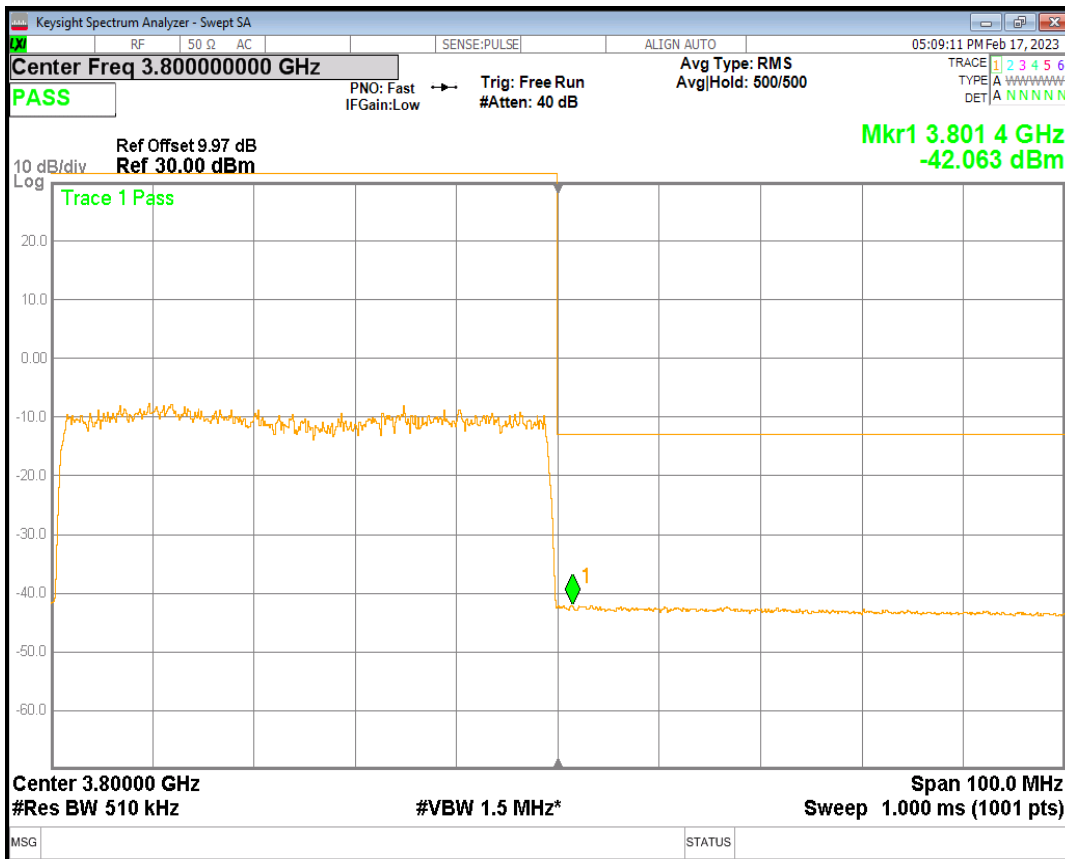

n78(3700-3800) SCS=30kHz CP QPSK BW=50MHz Channel=648334 RB=133@0

n78(3700-3800) SCS=30kHz CP QPSK BW=50MHz Channel=648334 RB=1@0

n78(3700-3800) SCS=30kHz CP QPSK BW=50MHz Channel=648334 RB=1@132

n78(3700-3800) SCS=30kHz CP QPSK BW=50MHz Channel=651666 RB=133@0