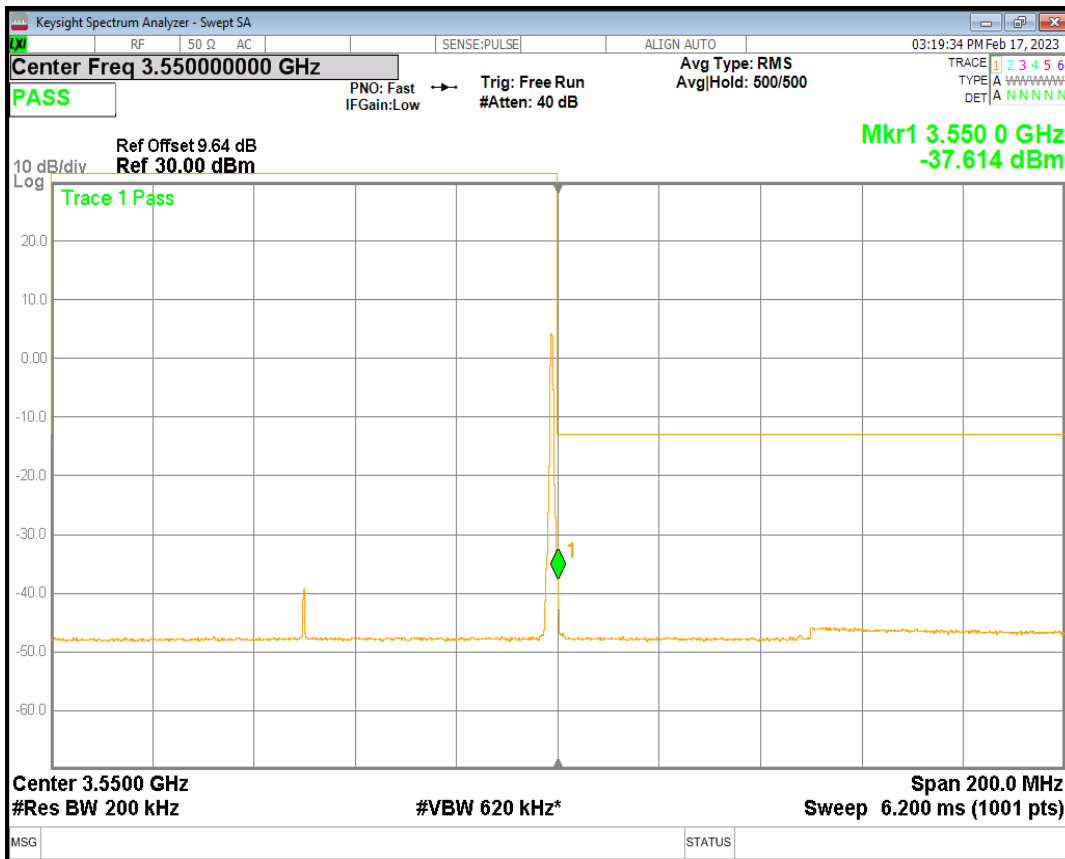

n78(3700-3800) SCS=30kHz CP QPSK BW=20MHz Channel=647334 RB=51@0