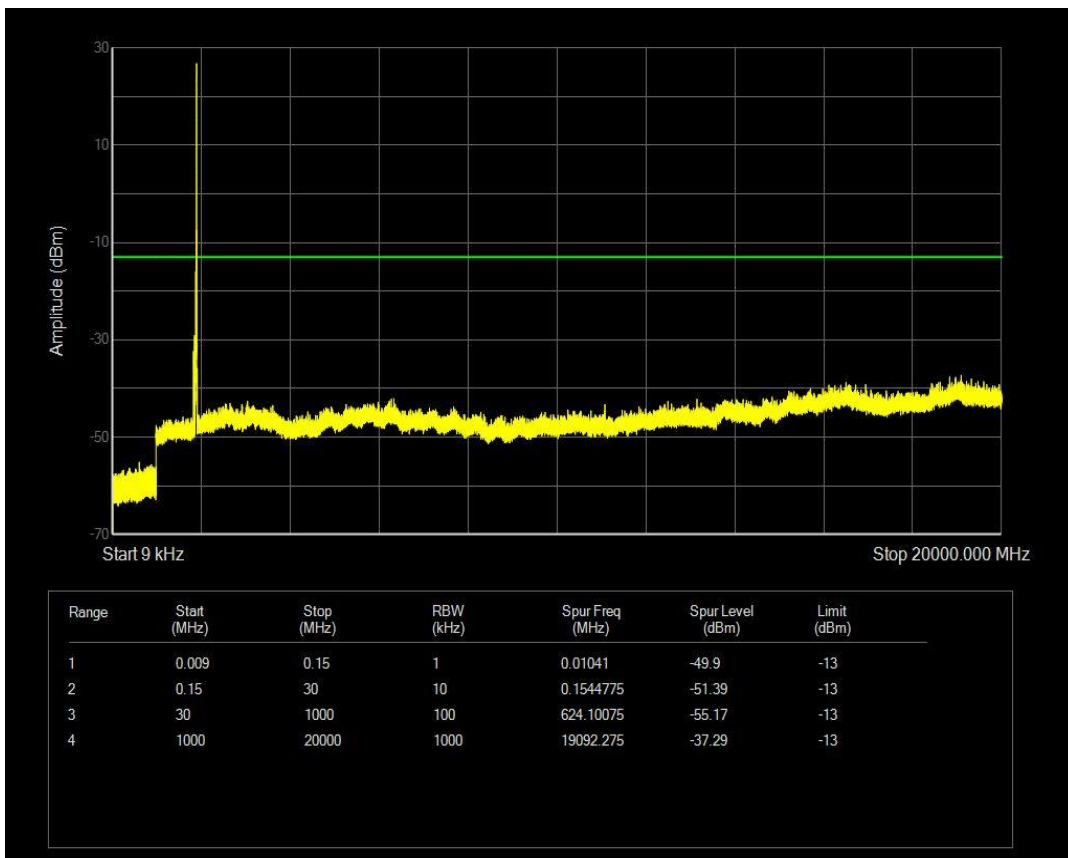

n2 SCS=15kHz CP_QPSK BW=20MHz Channel=372000 RB=1 @105

n2 SCS=15kHz CP_QPSK BW=20MHz Channel=380000 RB=106@0

n2 SCS=15kHz CP_QPSK BW=20MHz Channel=380000 RB=1@0

n2 SCS=15kHz CP_QPSK BW=20MHz Channel=380000 RB=1@105