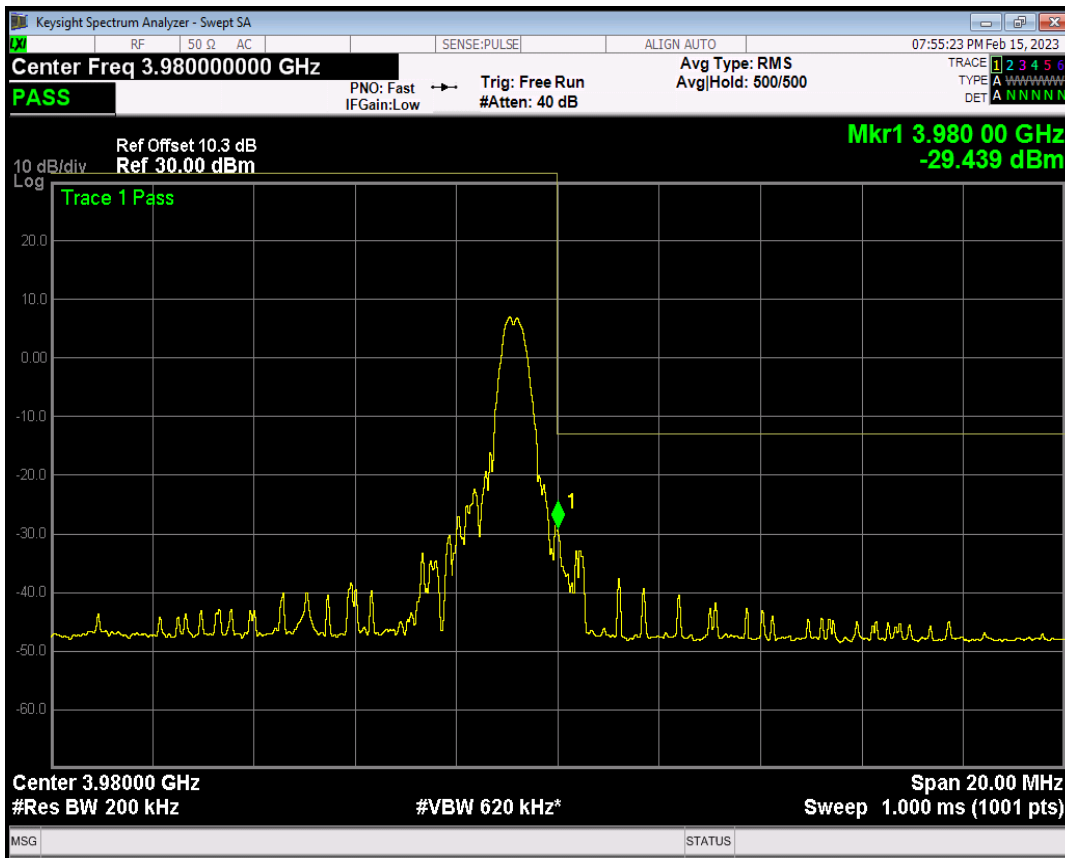

n77(3700-3980) SCS=30kHz CP_QPSK BW=10MHz Channel=665000 RB=24@0