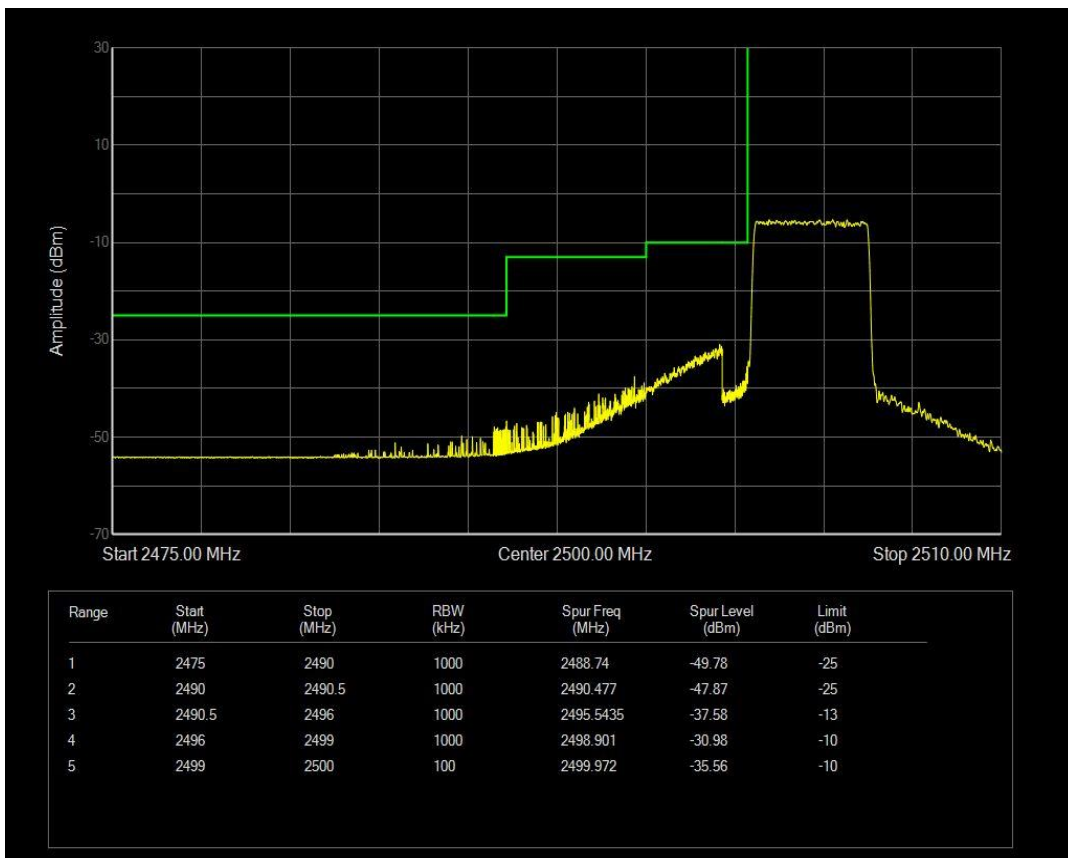

n7 SCS=15kHz CP_QPSK BW=5MHz Channel=500500 RB=25@0

n7 SCS=15kHz CP_QPSK BW=5MHz Channel=513500 RB=1@0