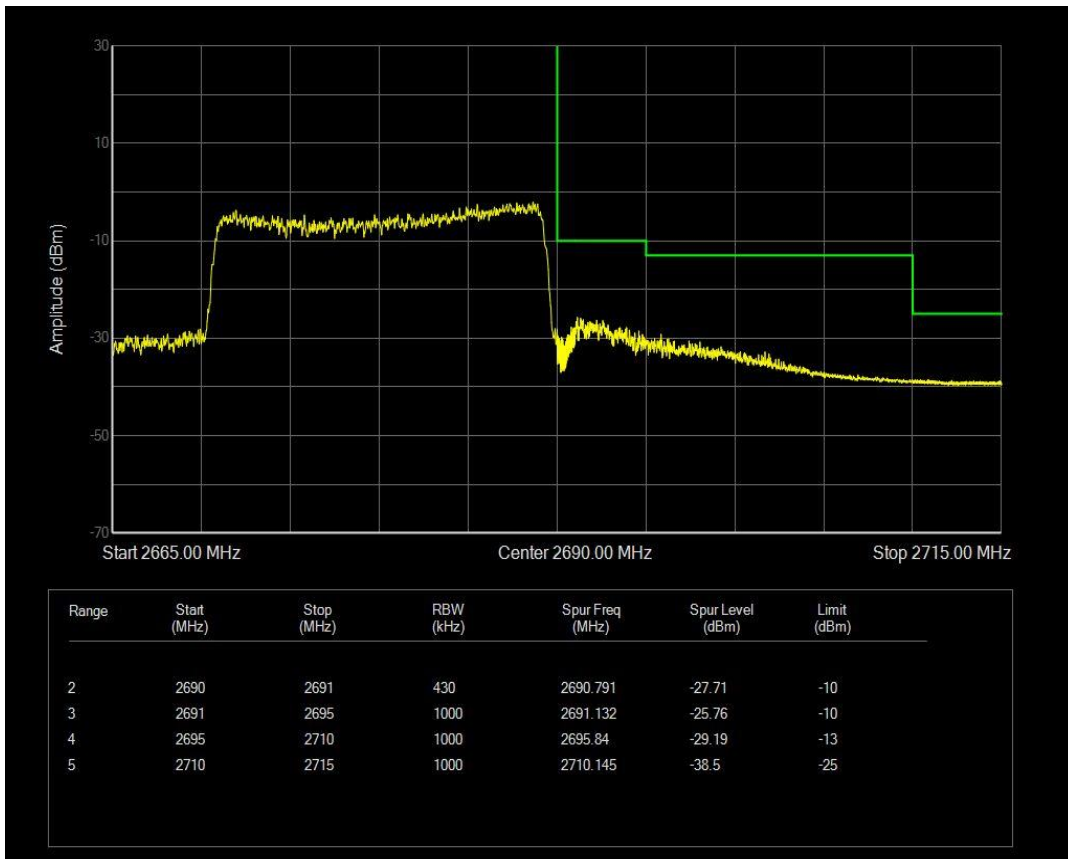

n41 SCS=30kHz CP_QPSK BW=20MHz Channel=535998 RB=51@0

n41 SCS=30kHz CP_QPSK BW=50MHz Channel=504204 RB=133@0