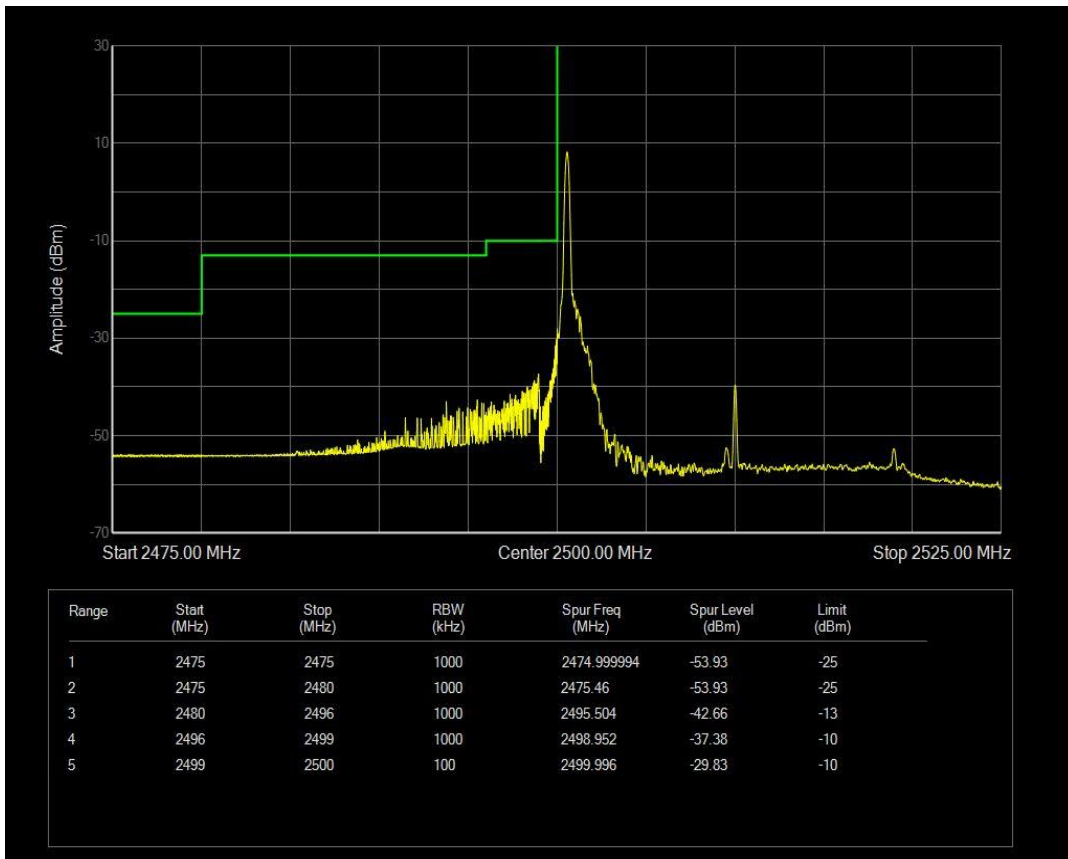

n7 SCS=15kHz CP_QPSK BW=15MHz Channel=512500 RB=1@78

n7 SCS=15kHz CP_QPSK BW=15MHz Channel=512500 RB=79@0

n7 SCS=15kHz CP_QPSK BW=20MHz Channel=502000 RB=106@0

n7 SCS=15kHz CP_QPSK BW=20MHz Channel=502000 RB=1@0