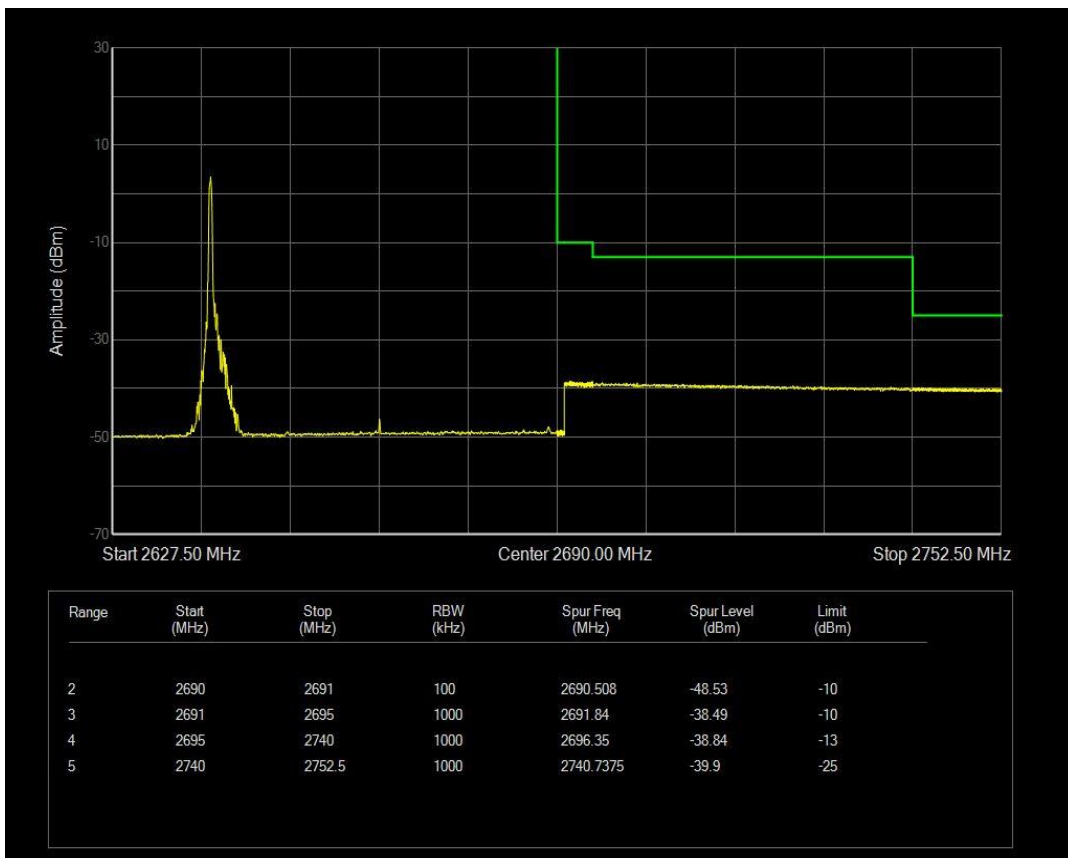

n41 SCS=30kHz CP_QPSK BW=50MHz Channel=532998 RB=1 @0

n41 SCS=30kHz CP_QPSK BW=50MHz Channel=532998 RB=1 @132