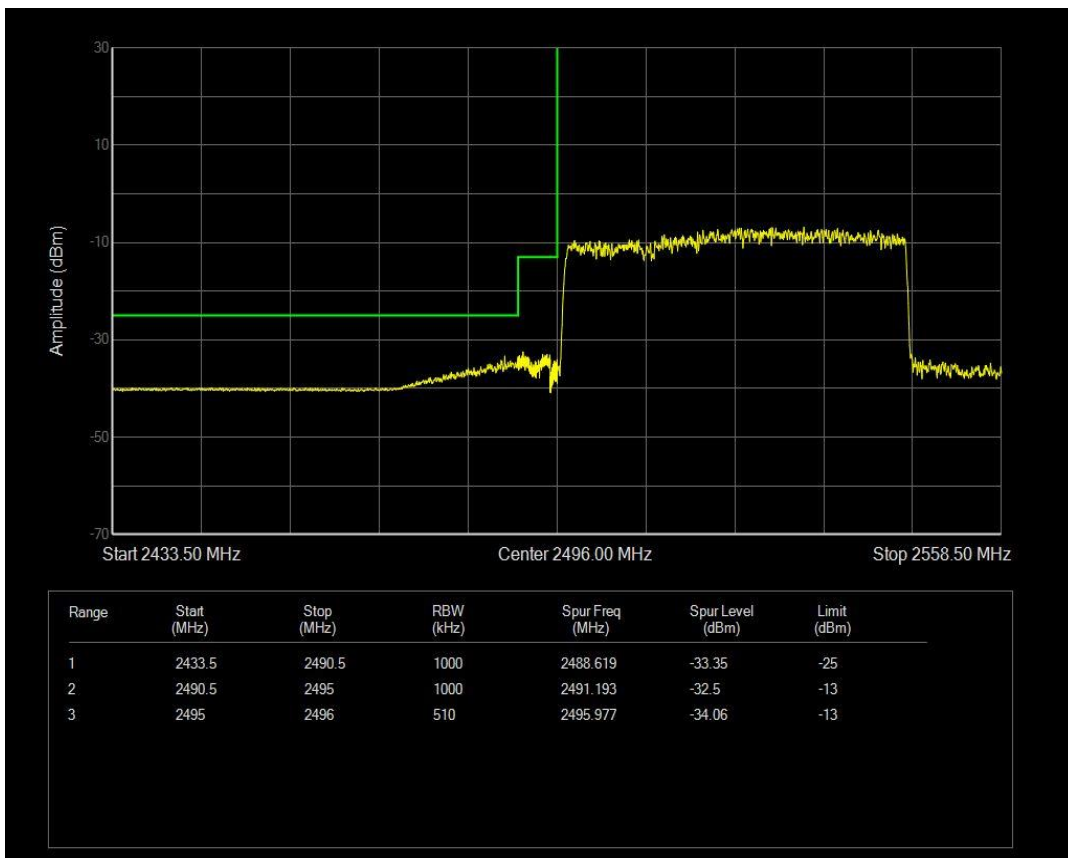

n41 SCS=30kHz CP_QPSK BW=50MHz Channel=504204 RB=133@0

n41 SCS=30kHz CP_QPSK BW=50MHz Channel=504204 RB=1@0