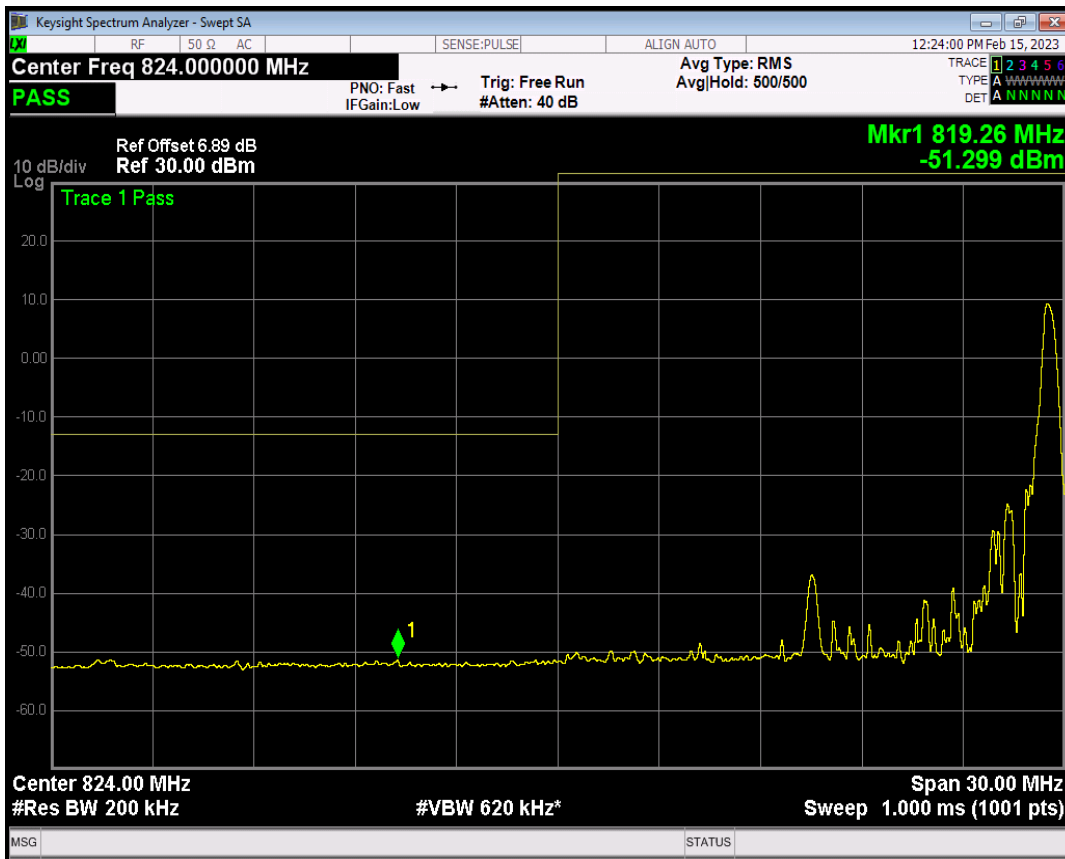

n41 SCS=30kHz CP_QPSK BW=50MHz Channel=504204 RB=1@132

n41 SCS=30kHz CP_QPSK BW=50MHz Channel=532998 RB=133@0

n41 SCS=30kHz CP_QPSK BW=50MHz Channel=532998 RB=1 @0

n41 SCS=30kHz CP_QPSK BW=50MHz Channel=532998 RB=1 @132

n5 SCS=15kHz CP_QPSK BW=15MHz Channel=166300 RB=1@0

n5 SCS=15kHz CP_QPSK BW=15MHz Channel=166300 RB=1@78

n5 SCS=15kHz CP_QPSK BW=15MHz Channel=166300 RB=79@0

n5 SCS=15kHz CP_QPSK BW=15MHz Channel=168300 RB=1@0