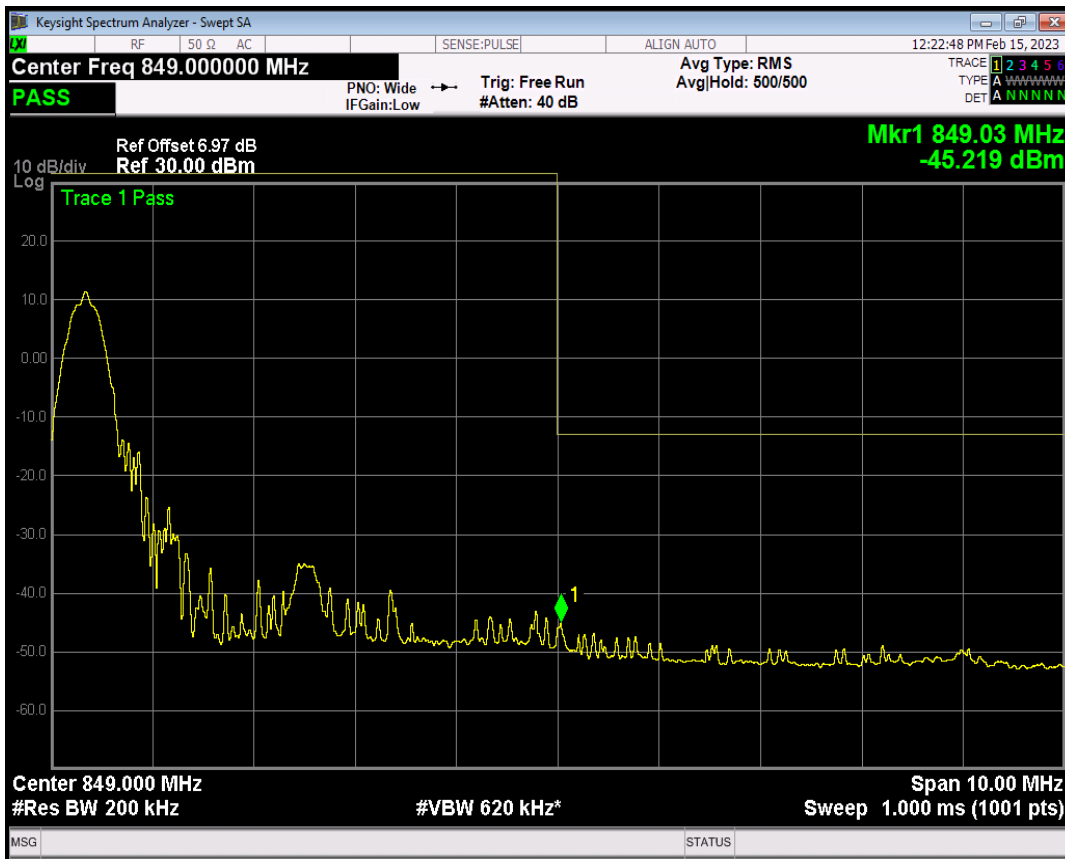

n5 SCS=15kHz CP_QPSK BW=5MHz Channel=165300 RB=1@0

n5 SCS=15kHz CP_QPSK BW=5MHz Channel=165300 RB=1@24

n5 SCS=15kHz CP_QPSK BW=5MHz Channel=165300 RB=25@0

n5 SCS=15kHz CP_QPSK BW=5MHz Channel=169300 RB=1@0