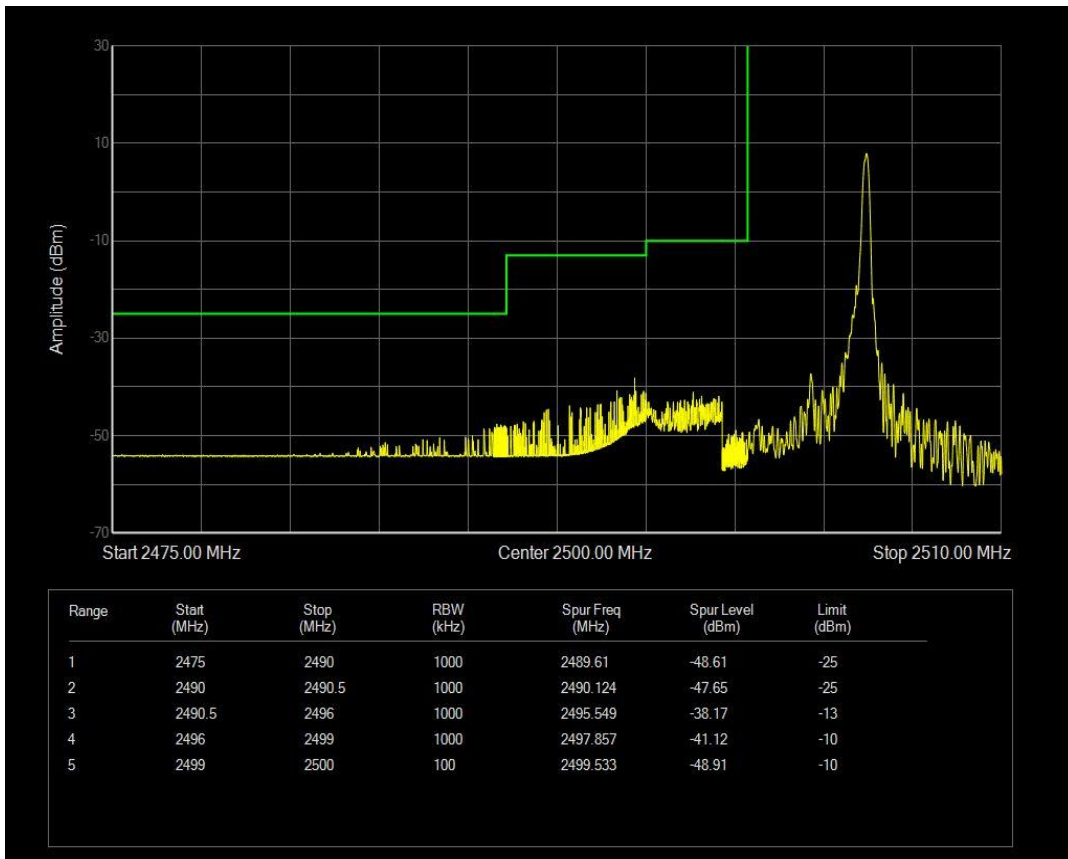

n7 SCS=15kHz CP_QPSK BW=5MHz Channel=500500 RB=1@24

n7 SCS=15kHz CP_QPSK BW=5MHz Channel=500500 RB=25@0