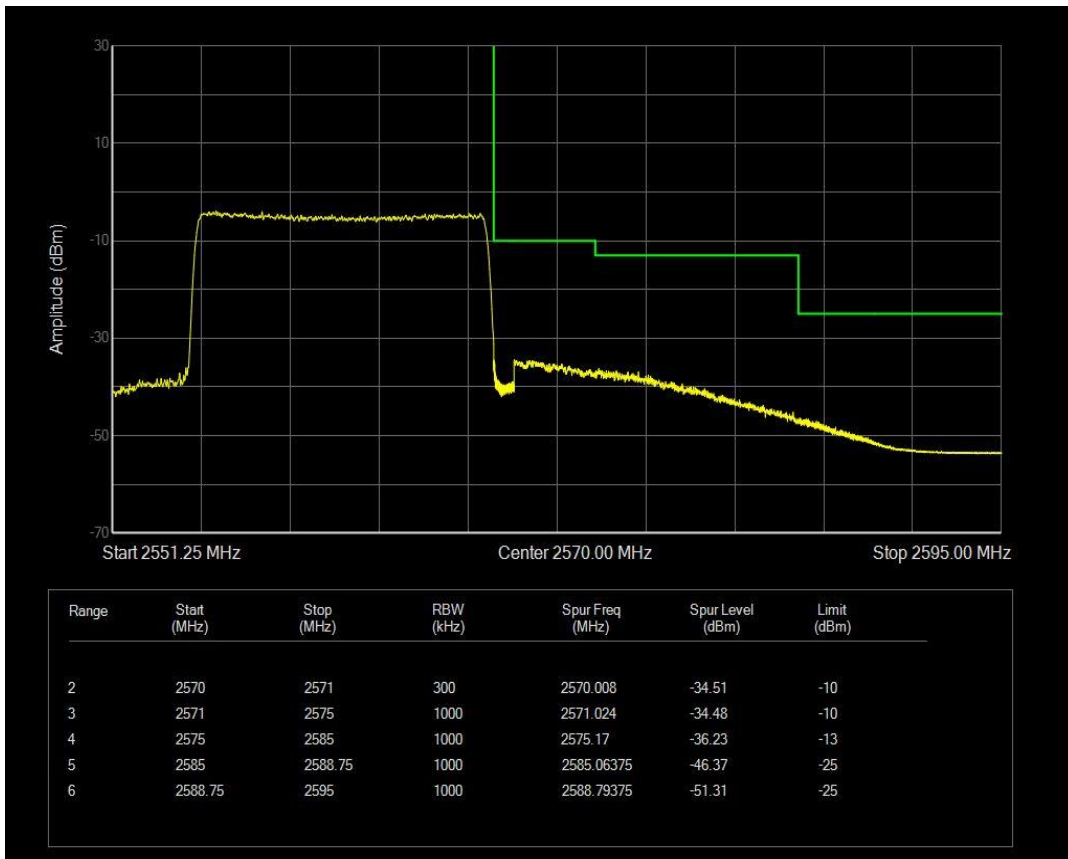

n7 SCS=15kHz CP_QPSK BW=15MHz Channel=512500 RB=79@0

n7 SCS=15kHz CP_QPSK BW=20MHz Channel=502000 RB=106@0