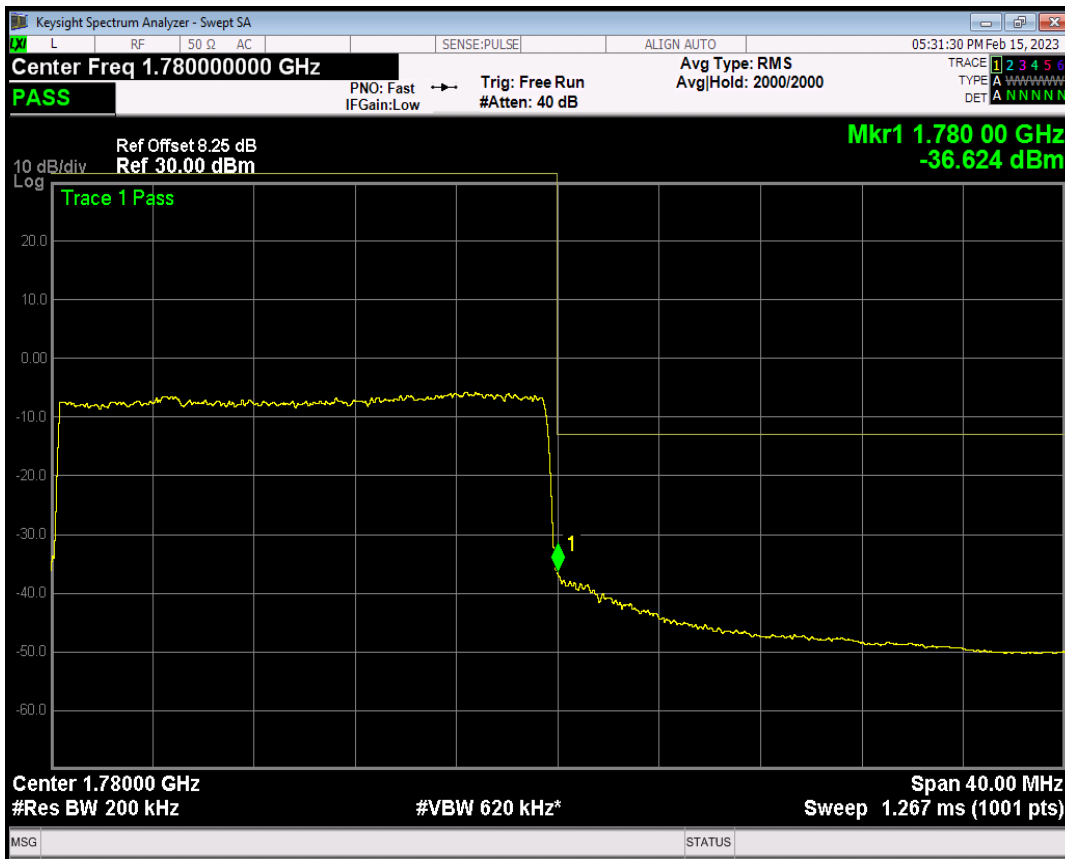

n66 SCS=15kHz CP_QPSK BW=20MHz Channel=344000 RB=106@0

n66 SCS=15kHz CP_QPSK BW=20MHz Channel=344000 RB=1@0

n66 SCS=15kHz CP_QPSK BW=20MHz Channel=344000 RB=1@105

n66 SCS=15kHz CP_QPSK BW=20MHz Channel=354000 RB=106@0