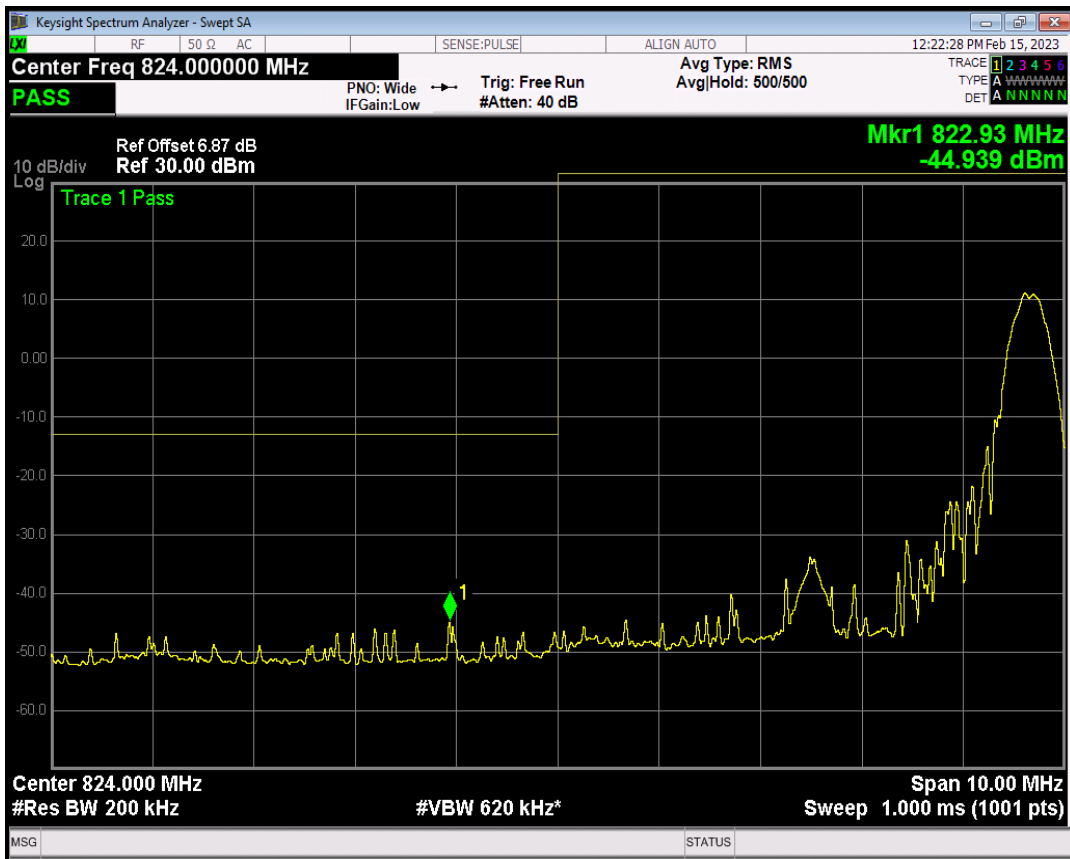

n5 SCS=15kHz CP_QPSK BW=20MHz Channel=166800 RB=1@105

n5 SCS=15kHz CP_QPSK BW=20MHz Channel=167800 RB=106@0

n5 SCS=15kHz CP_QPSK BW=20MHz Channel=167800 RB=1 @0

n5 SCS=15kHz CP_QPSK BW=20MHz Channel=167800 RB=1 @105

n5 SCS=15kHz CP_QPSK BW=5MHz Channel=165300 RB=1@0

n5 SCS=15kHz CP_QPSK BW=5MHz Channel=165300 RB=1@24

n5 SCS=15kHz CP_QPSK BW=5MHz Channel=165300 RB=25@0

n5 SCS=15kHz CP_QPSK BW=5MHz Channel=169300 RB=1@0