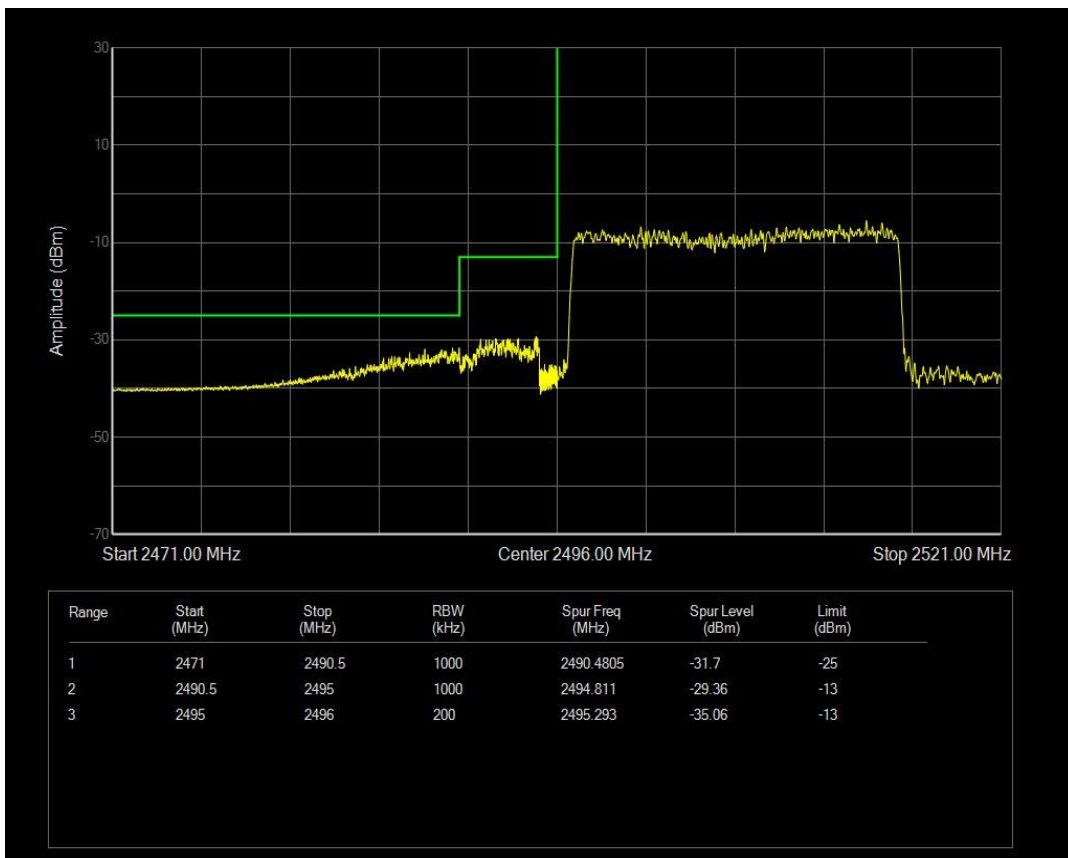

n41 SCS=30kHz CP_QPSK BW=20MHz Channel=501204 RB=51 @0

n41 SCS=30kHz CP_QPSK BW=20MHz Channel=535998 RB=1 @0