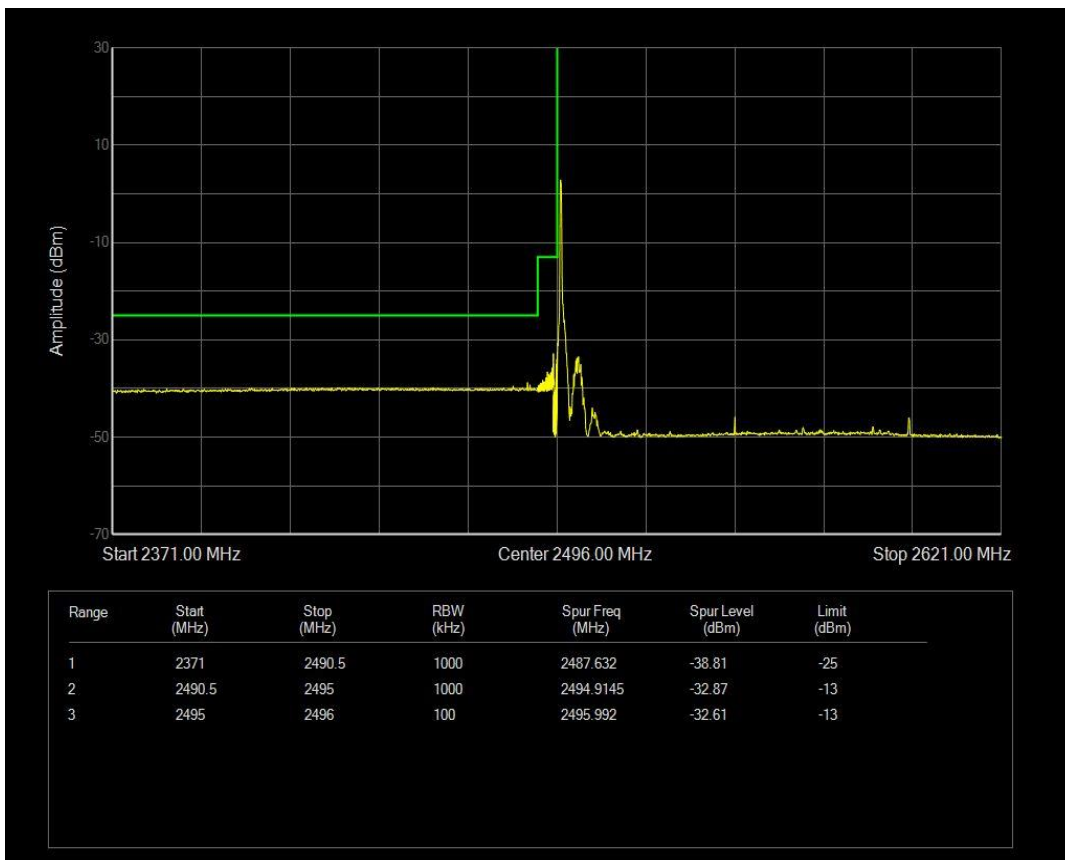

n2 SCS=15kHz CP_QPSK BW=5MHz Channel=370500 RB=1@0

n2 SCS=15kHz CP_QPSK BW=5MHz Channel=370500 RB=1@24

n2 SCS=15kHz CP_QPSK BW=5MHz Channel=370500 RB=25@0

n2 SCS=15kHz CP_QPSK BW=5MHz Channel=381500 RB=1@0

n2 SCS=15kHz CP_QPSK BW=5MHz Channel=381500 RB=1@24

n2 SCS=15kHz CP_QPSK BW=5MHz Channel=381500 RB=25@0

n41 SCS=30kHz CP_QPSK BW=100MHz Channel=509202 RB=1@0

n41 SCS=30kHz CP_QPSK BW=100MHz Channel=509202 RB=1@272