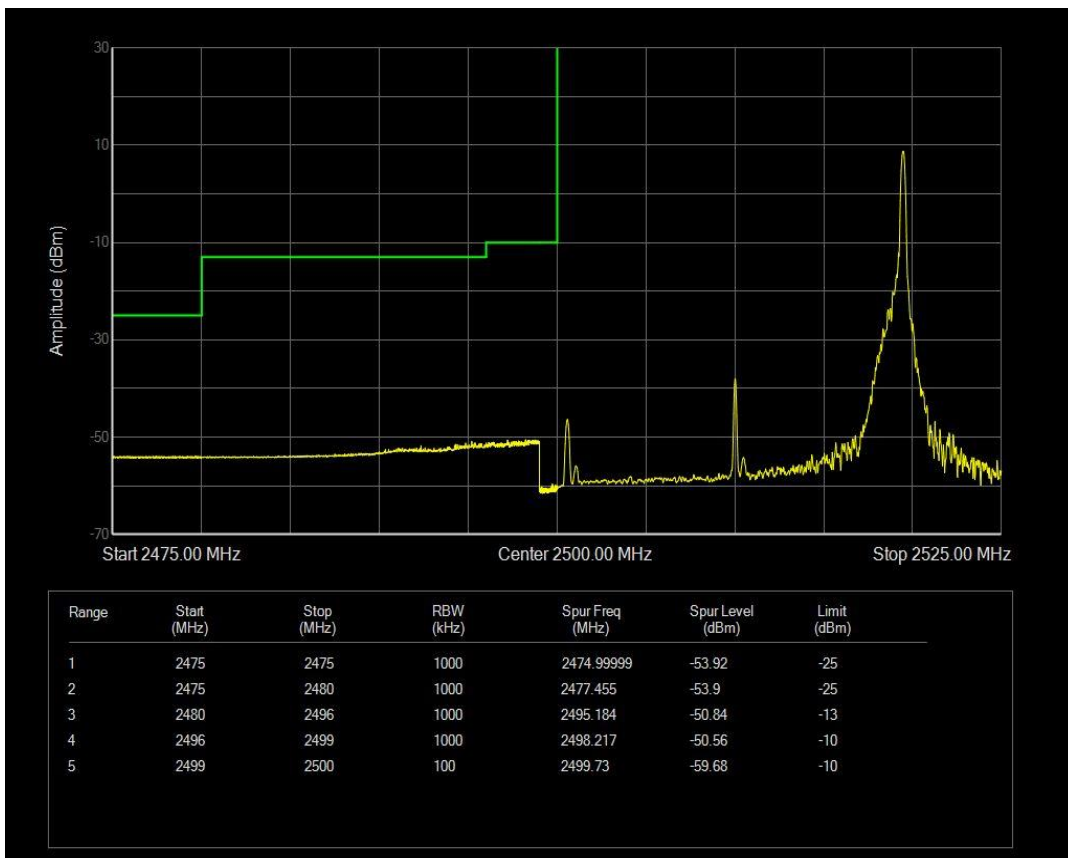

n7 SCS=15kHz CP_QPSK BW=20MHz Channel=502000 RB=1@105

n7 SCS=15kHz CP_QPSK BW=20MHz Channel=512000 RB=106@0