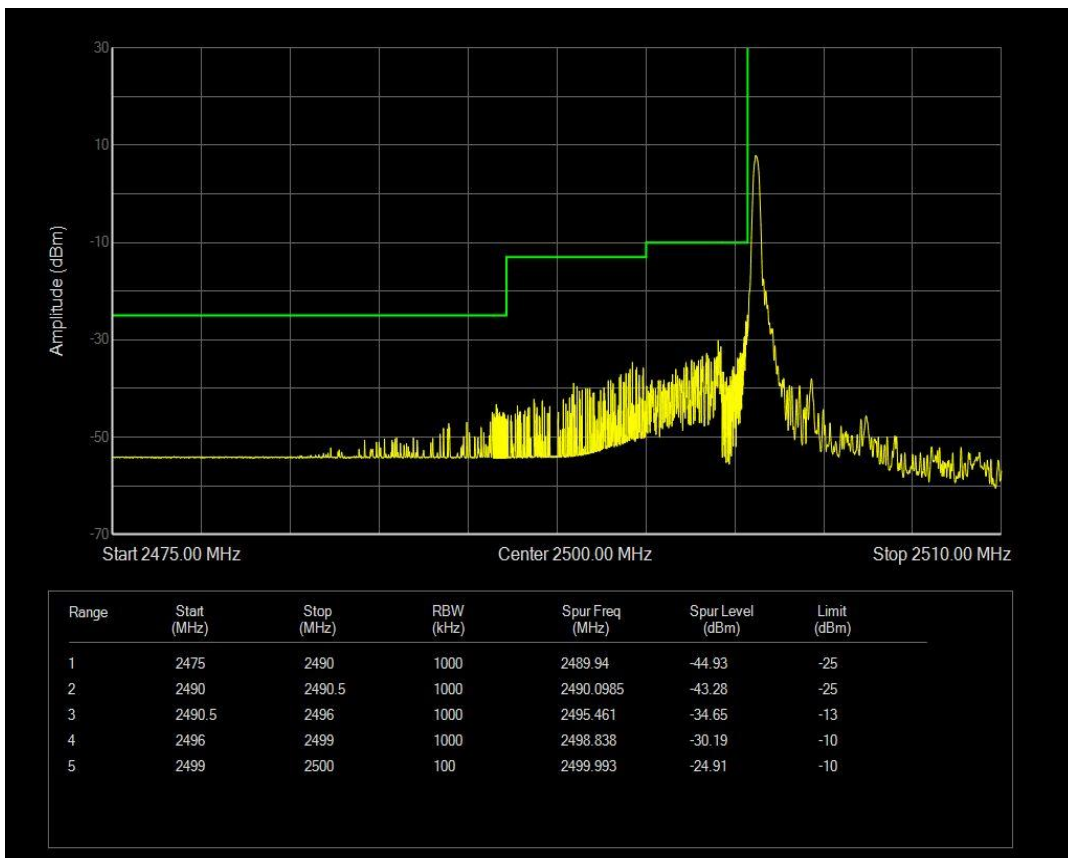

n7 SCS=15kHz CP_QPSK BW=5MHz Channel=500500 RB=1@0

n7 SCS=15kHz CP_QPSK BW=5MHz Channel=500500 RB=1@24