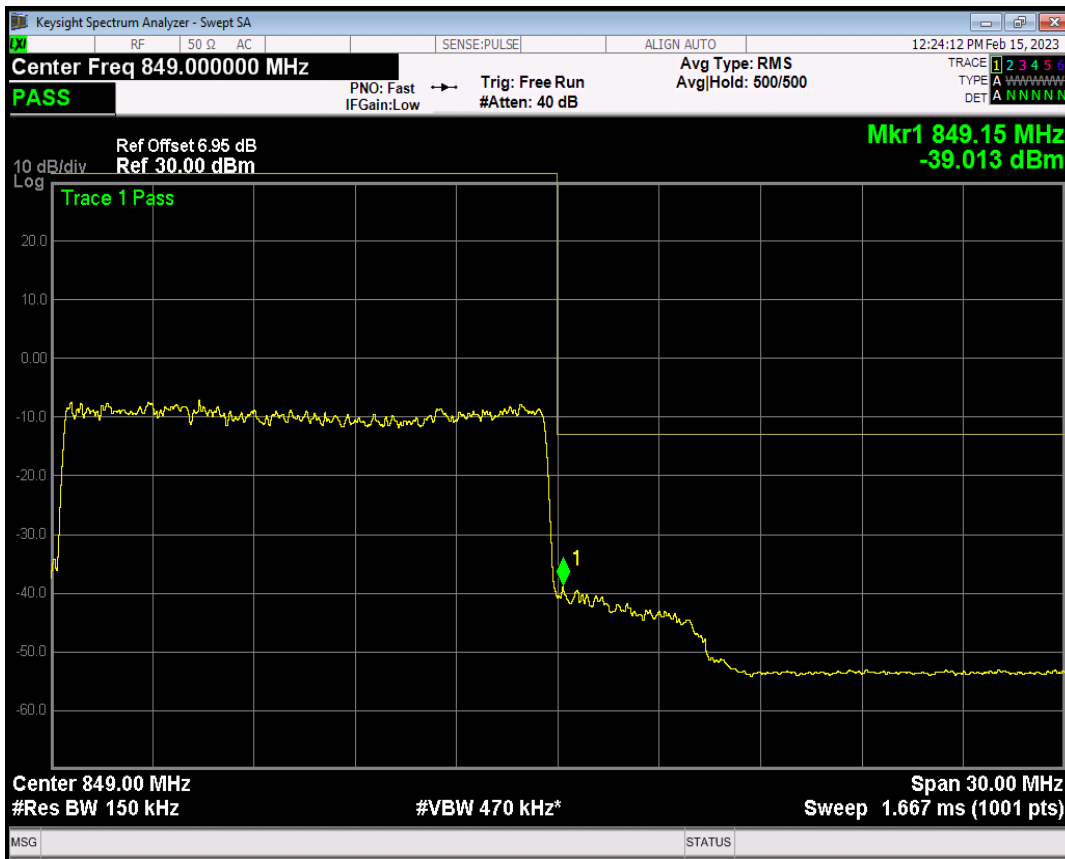

n5 SCS=15kHz CP_QPSK BW=15MHz Channel=168300 RB=79@0

n5 SCS=15kHz CP_QPSK BW=20MHz Channel=166800 RB=106@0