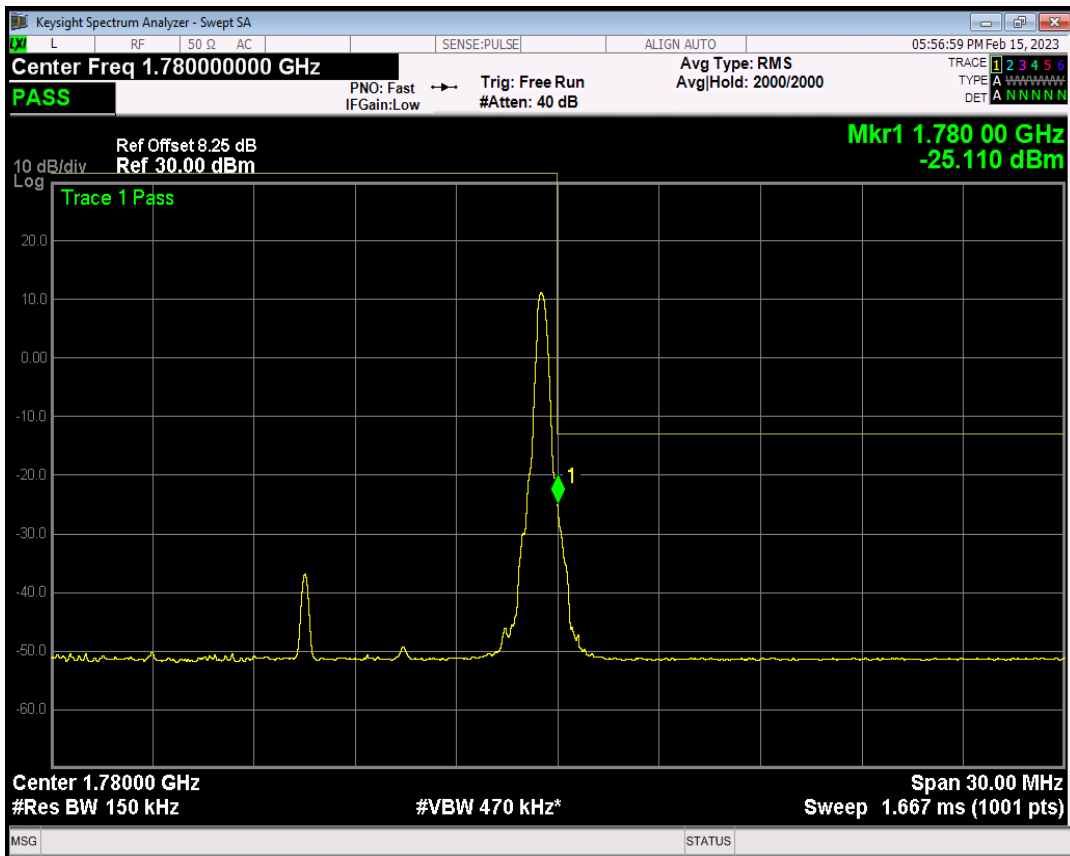

n66 SCS=15kHz CP_QPSK BW=15MHz Channel=354500 RB=1@78

n66 SCS=15kHz CP_QPSK BW=15MHz Channel=354500 RB=79@0