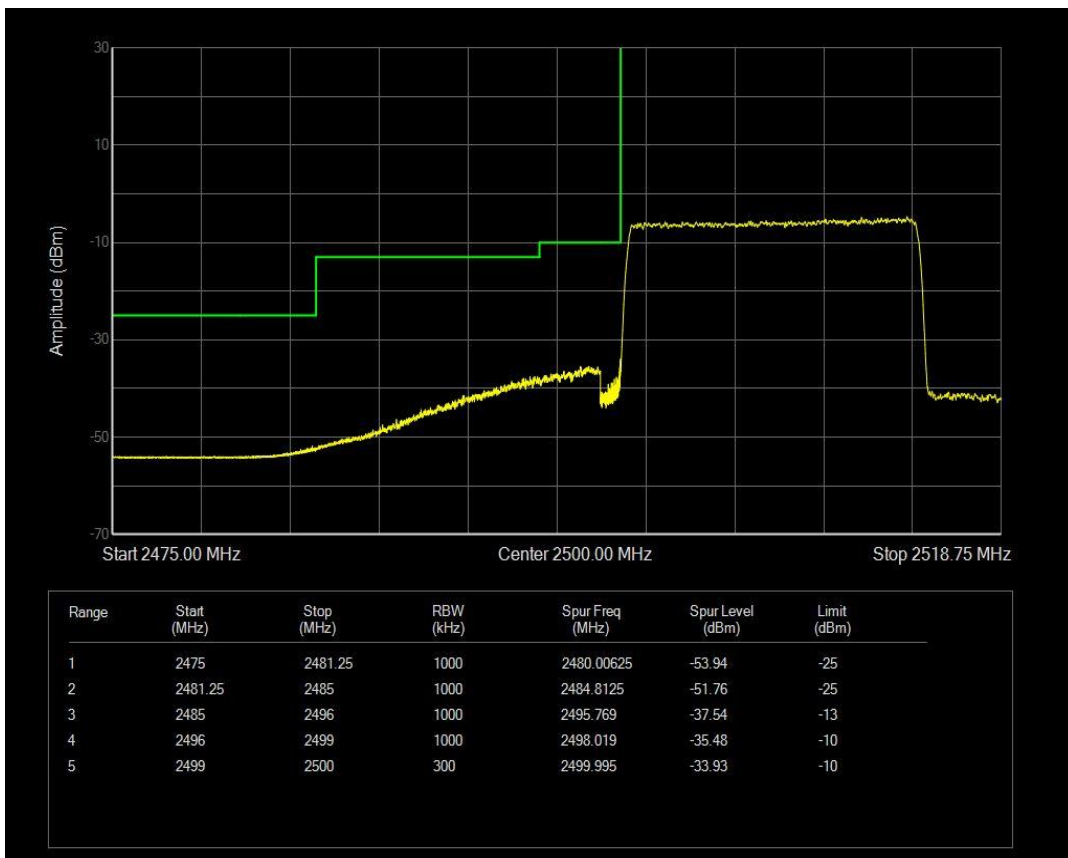

n7 SCS=15kHz CP_QPSK BW=15MHz Channel=501500 RB=79@0

n7 SCS=15kHz CP_QPSK BW=15MHz Channel=512500 RB=1@0