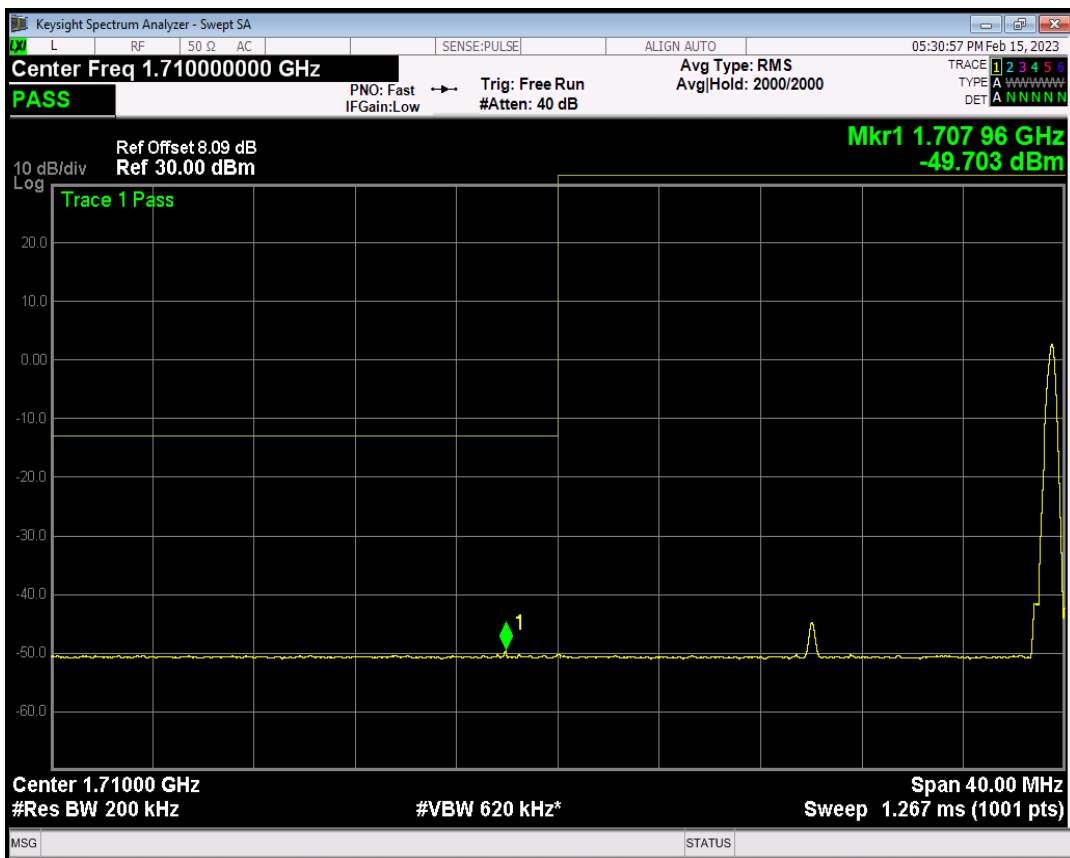

n66 SCS=15kHz CP_QPSK BW=20MHz Channel=344000 RB=1@105

n66 SCS=15kHz CP_QPSK BW=20MHz Channel=354000 RB=106@0