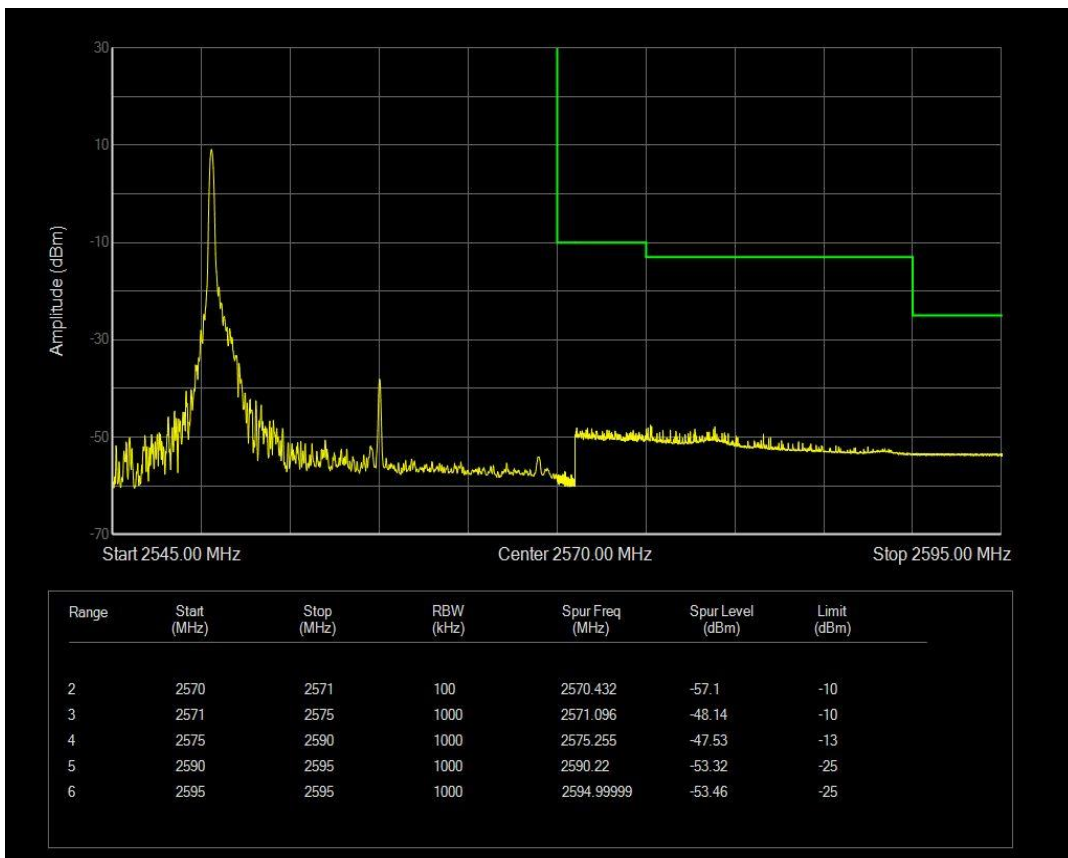

n7 SCS=15kHz CP_QPSK BW=20MHz Channel=512000 RB=1@0

n7 SCS=15kHz CP_QPSK BW=20MHz Channel=512000 RB=1@105