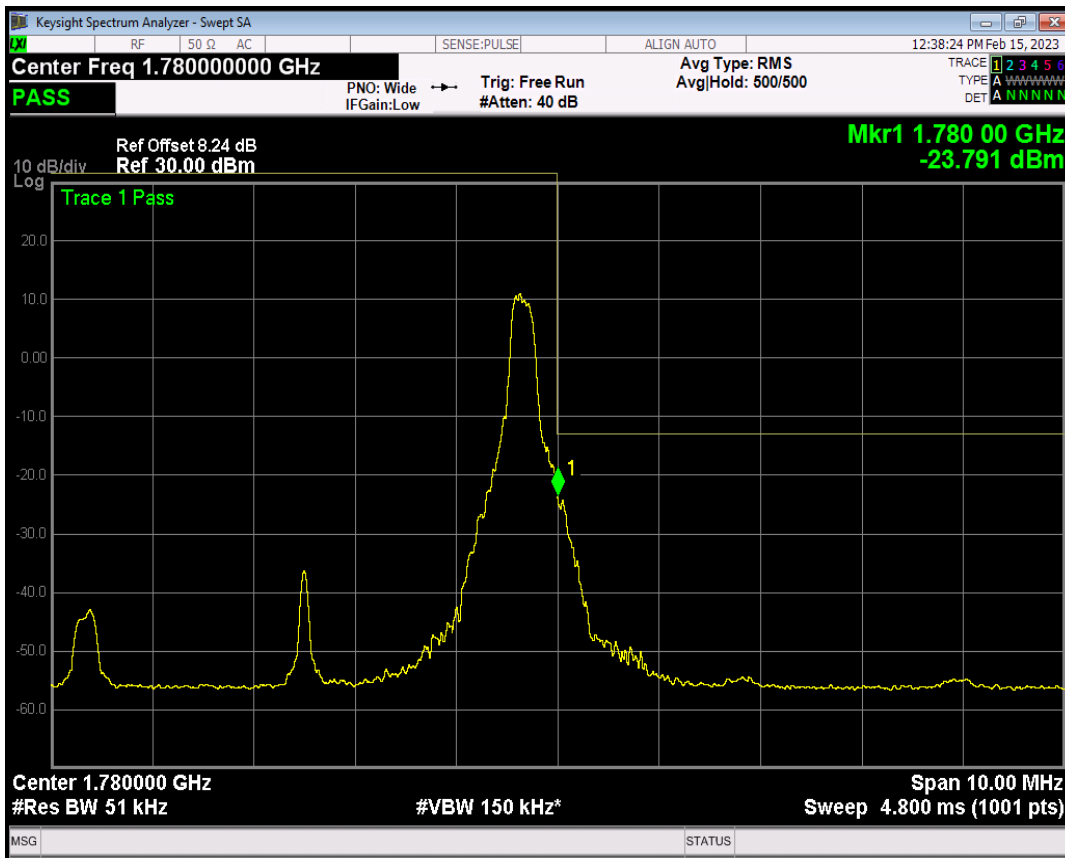

n66 SCS=15kHz CP_QPSK BW=5MHz Channel=355500 RB=1@24

n66 SCS=15kHz CP_QPSK BW=5MHz Channel=355500 RB=25@0