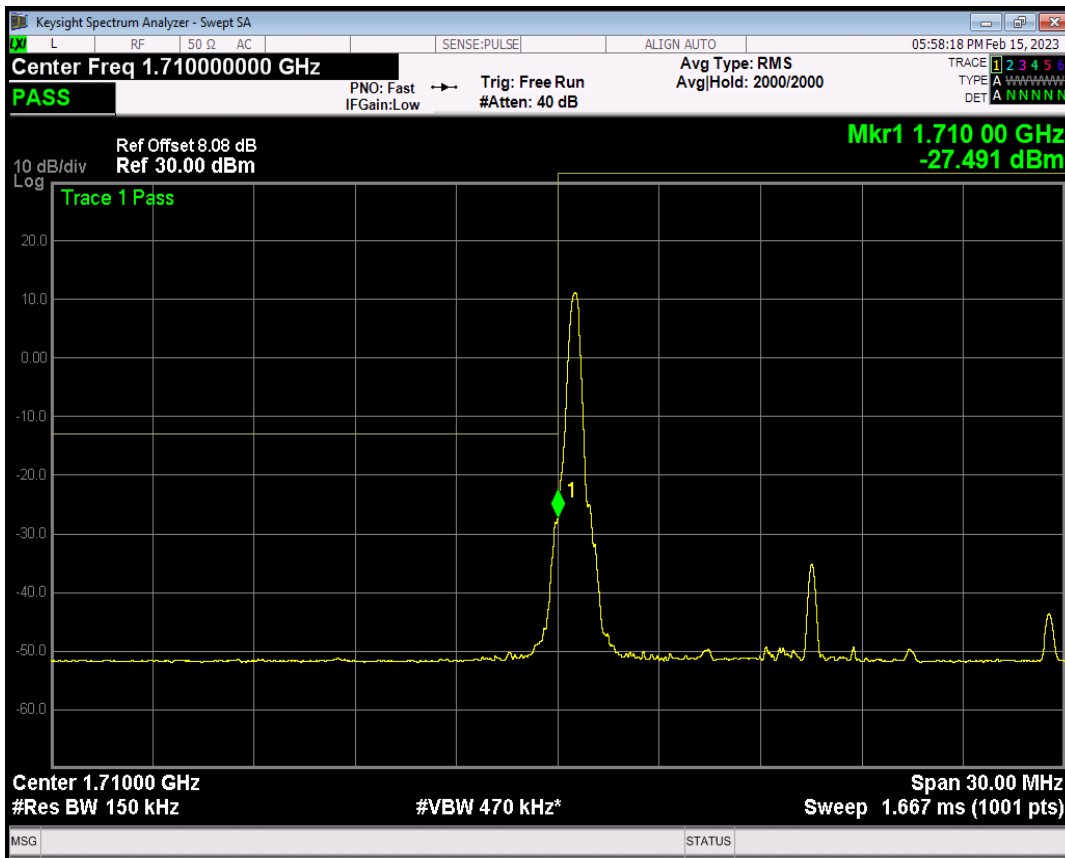

n66 SCS=15kHz CP_QPSK BW=15MHz Channel=343500 RB=1 @0

n66 SCS=15kHz CP_QPSK BW=15MHz Channel=343500 RB=1 @78