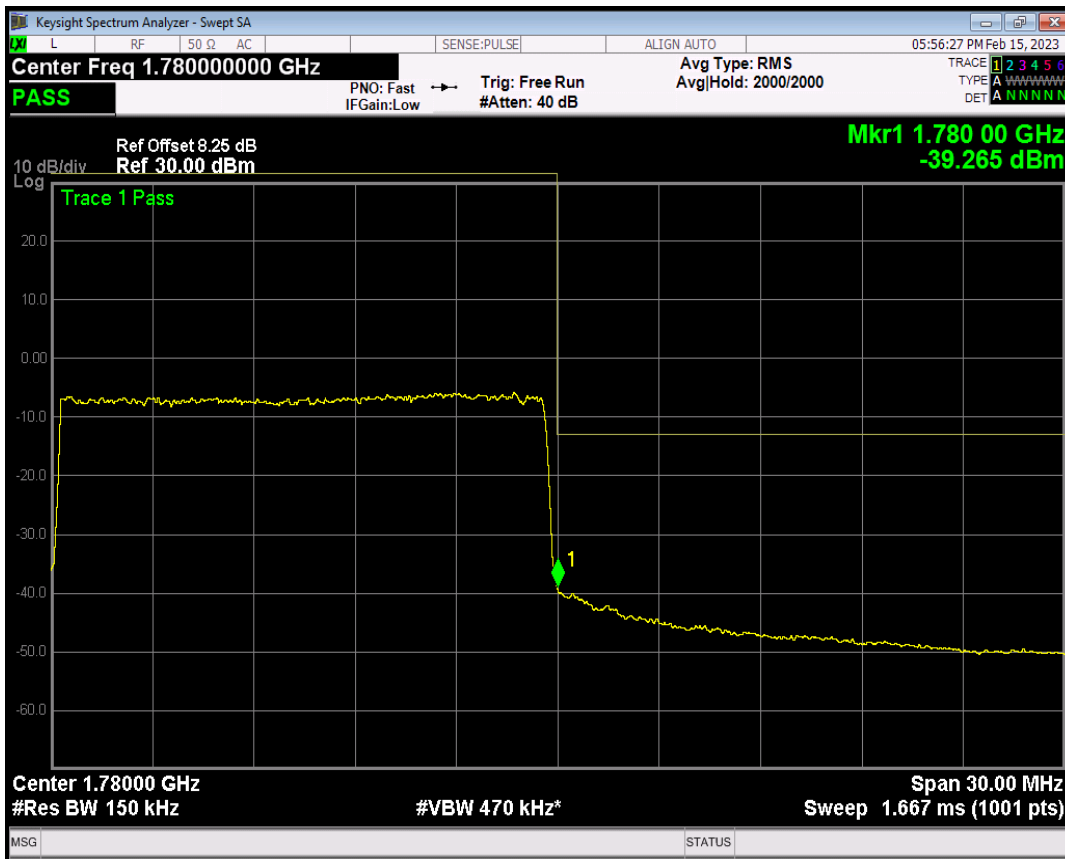

n66 SCS=15kHz CP_QPSK BW=15MHz Channel=343500 RB=79@0

n66 SCS=15kHz CP_QPSK BW=15MHz Channel=354500 RB=1@0

n66 SCS=15kHz CP_QPSK BW=15MHz Channel=354500 RB=1@78

n66 SCS=15kHz CP_QPSK BW=15MHz Channel=354500 RB=79@0