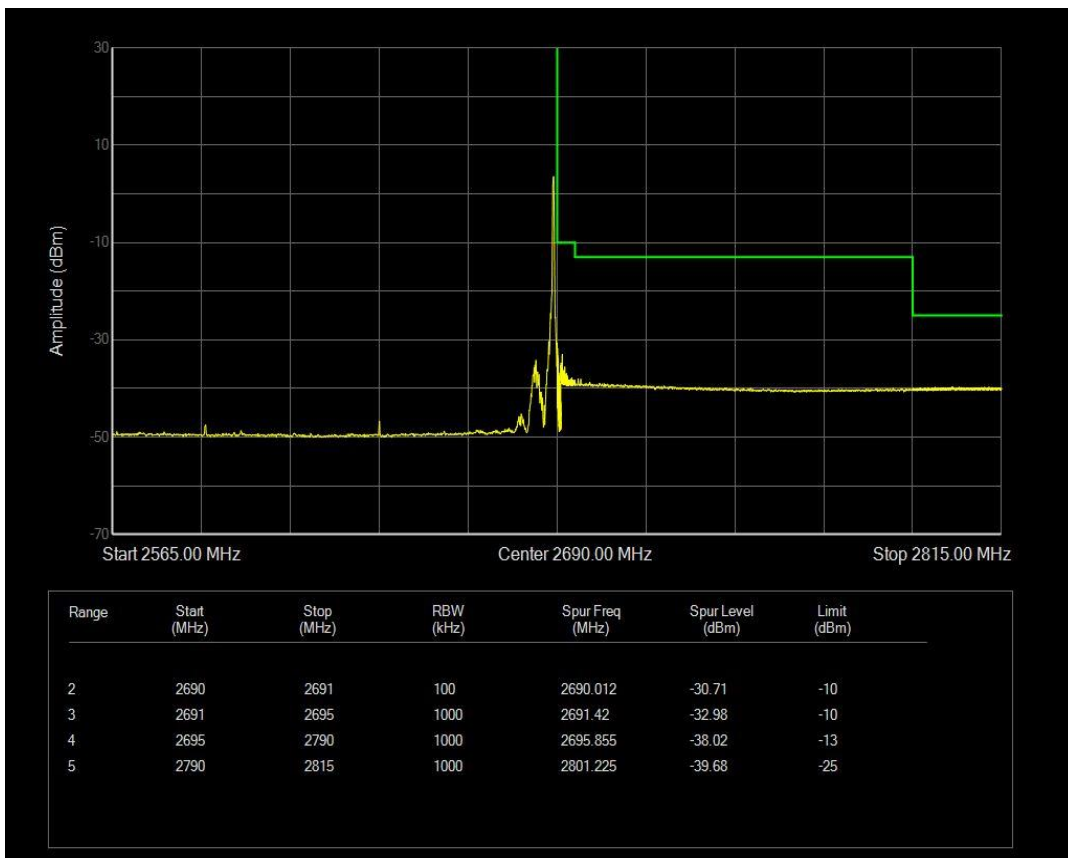

n41 SCS=30kHz CP_QPSK BW=100MHz Channel=528000 RB=1@272

n41 SCS=30kHz CP_QPSK BW=100MHz Channel=528000 RB=273@0