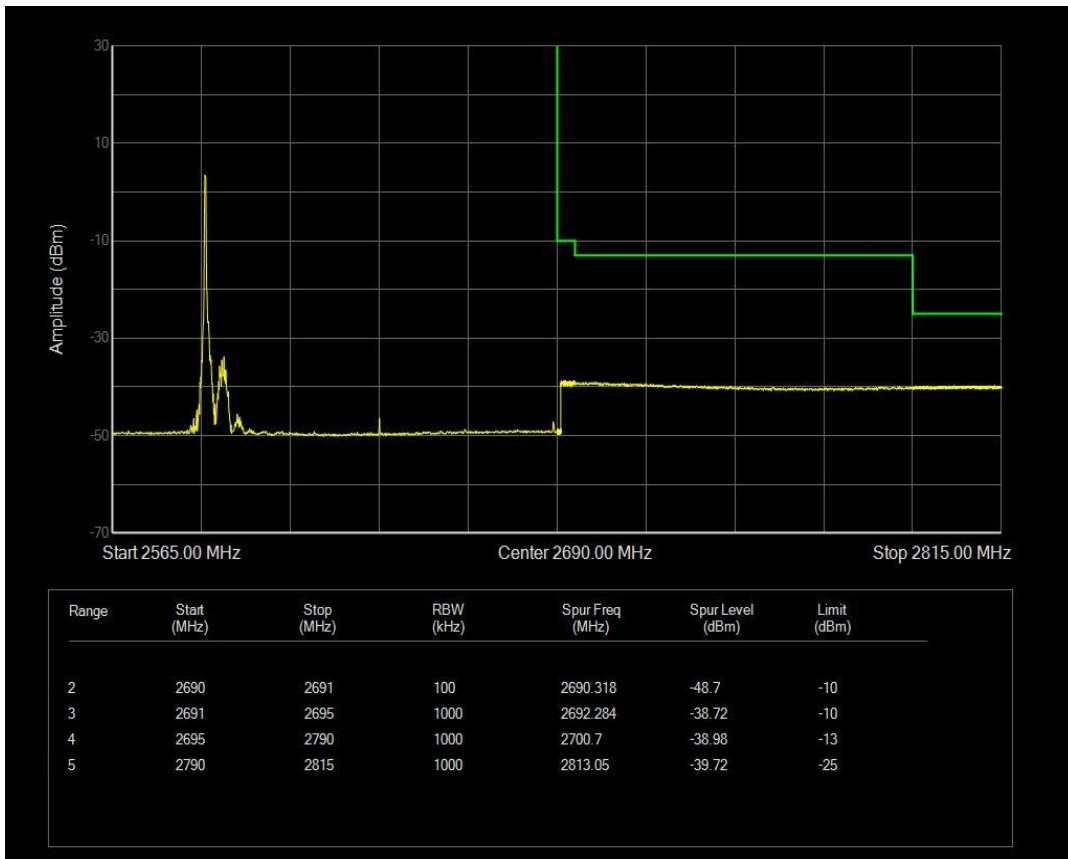

n2 SCS=15kHz CP_QPSK BW=5MHz Channel=370500 RB=1@0

n2 SCS=15kHz CP_QPSK BW=5MHz Channel=370500 RB=1@24

n2 SCS=15kHz CP_QPSK BW=5MHz Channel=370500 RB=25@0

n2 SCS=15kHz CP_QPSK BW=5MHz Channel=381500 RB=1@0

n2 SCS=15kHz CP_QPSK BW=5MHz Channel=381500 RB=1@24

n2 SCS=15kHz CP_QPSK BW=5MHz Channel=381500 RB=25@0

n41 SCS=30kHz CP_QPSK BW=100MHz Channel=509202 RB=1@0

n41 SCS=30kHz CP_QPSK BW=100MHz Channel=509202 RB=1@272

n41 SCS=30kHz CP_QPSK BW=100MHz Channel=509202 RB=273@0

n41 SCS=30kHz CP_QPSK BW=100MHz Channel=528000 RB=1@0

n41 SCS=30kHz CP_QPSK BW=100MHz Channel=528000 RB=1@272

n41 SCS=30kHz CP_QPSK BW=100MHz Channel=528000 RB=273@0