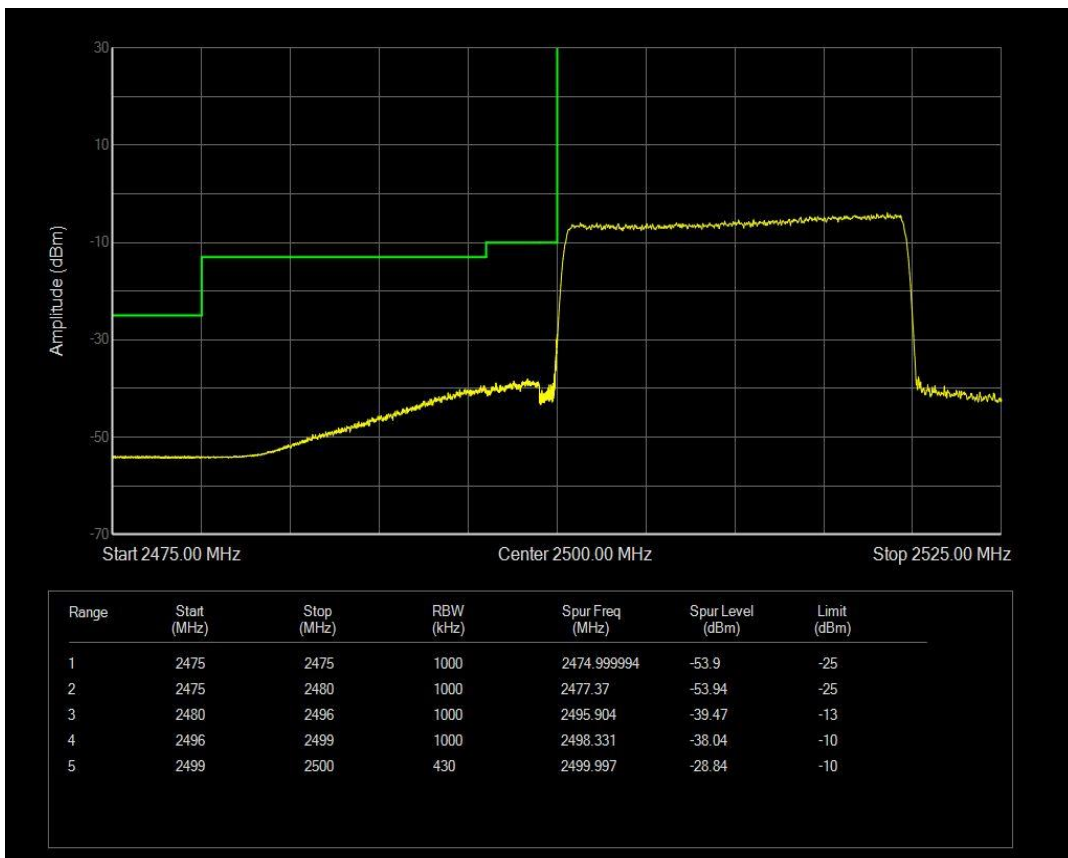

n7 SCS=15kHz CP_QPSK BW=20MHz Channel=502000 RB=106@0

n7 SCS=15kHz CP_QPSK BW=20MHz Channel=502000 RB=1@0