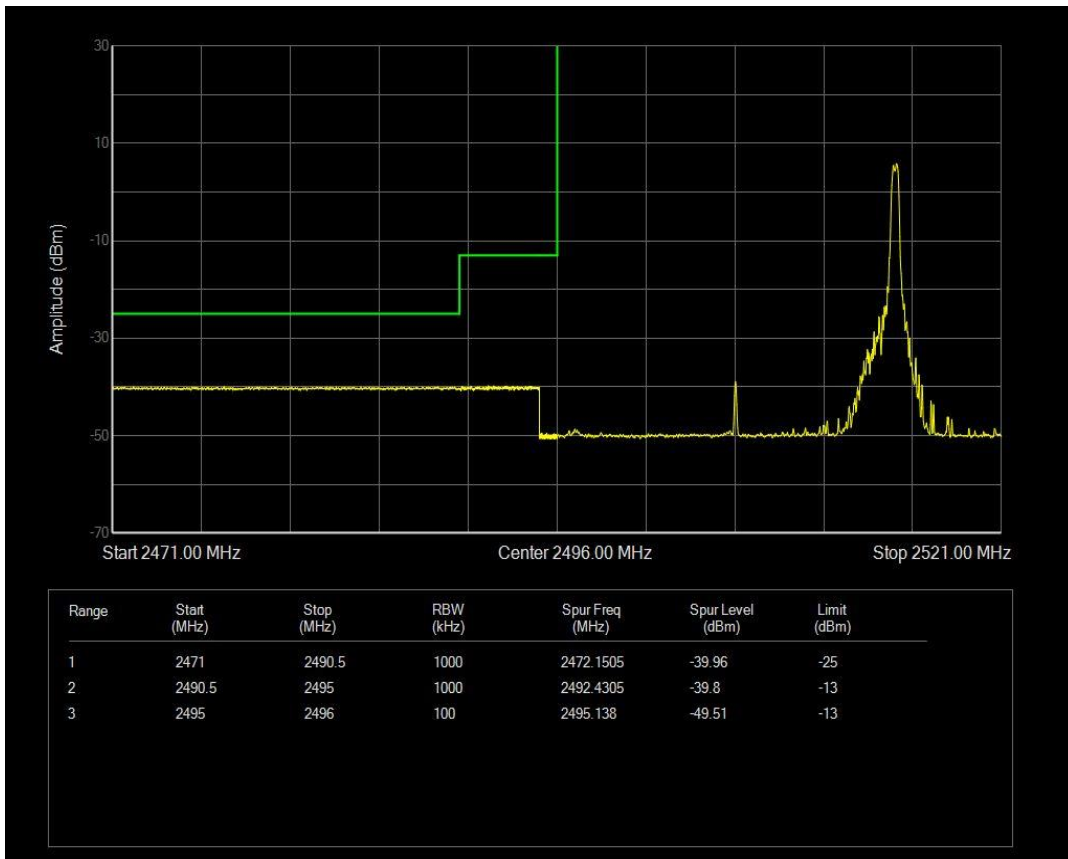

n41 SCS=30kHz CP_QPSK BW=20MHz Channel=501204 RB=1@50

n41 SCS=30kHz CP_QPSK BW=20MHz Channel=501204 RB=51 @0