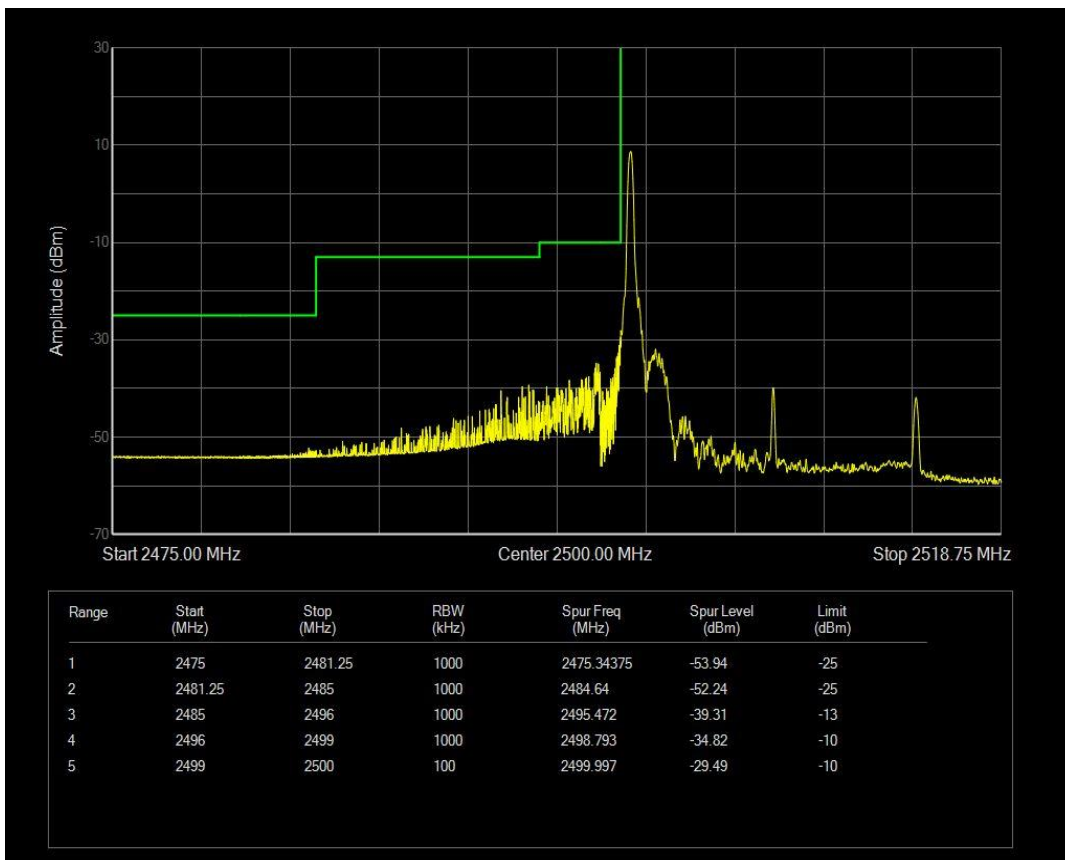

n7 SCS=15kHz CP_QPSK BW=15MHz Channel=501500 RB=1@0

n7 SCS=15kHz CP_QPSK BW=15MHz Channel=501500 RB=1@78