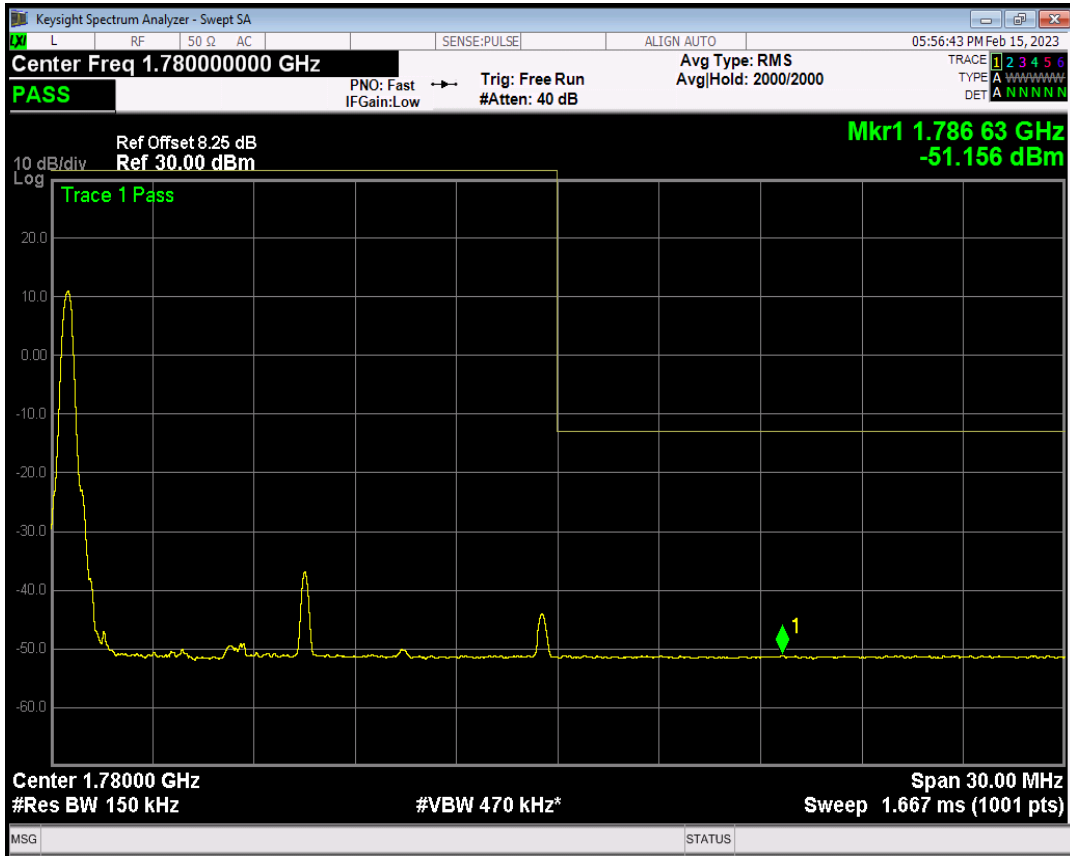

n66 SCS=15kHz CP_QPSK BW=15MHz Channel=354500 RB=1@0

n66 SCS=15kHz CP_QPSK BW=15MHz Channel=354500 RB=1@78