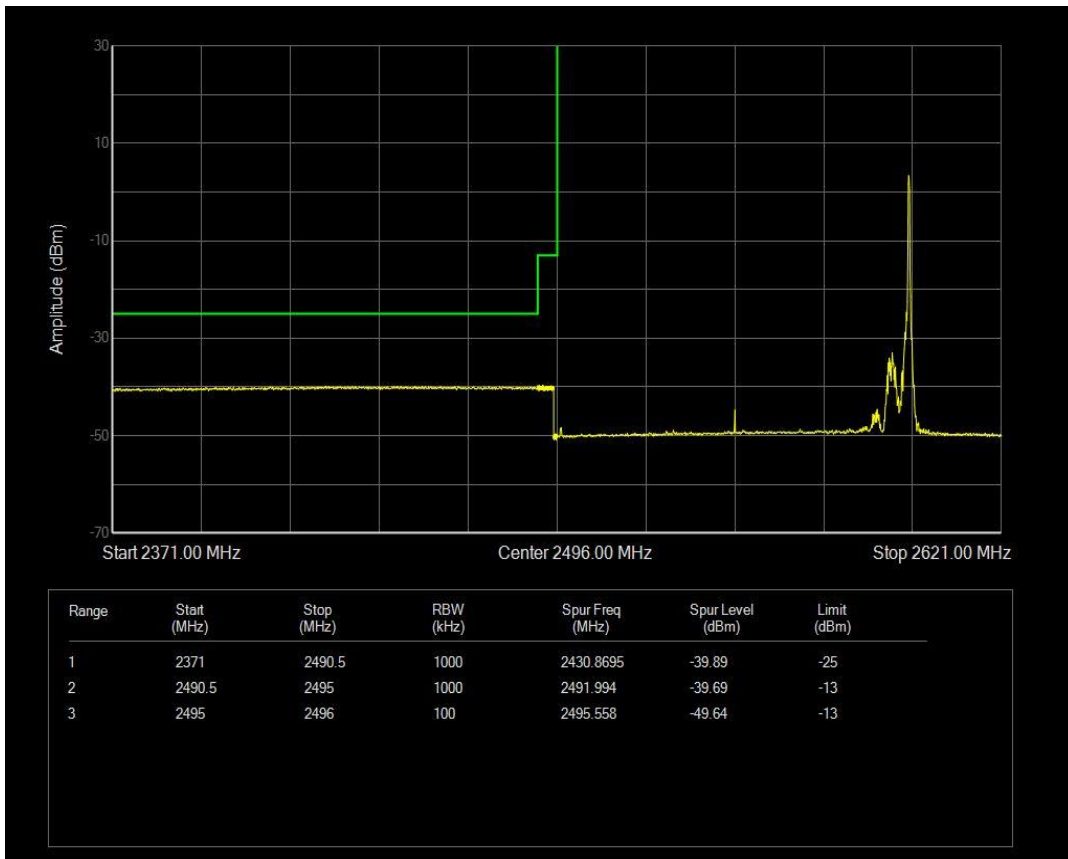

n2 SCS=15kHz CP_QPSK BW=5MHz Channel=370500 RB=1@0

n2 SCS=15kHz CP_QPSK BW=5MHz Channel=370500 RB=1@24

n2 SCS=15kHz CP_QPSK BW=5MHz Channel=370500 RB=25@0

n2 SCS=15kHz CP_QPSK BW=5MHz Channel=381500 RB=1@0

n2 SCS=15kHz CP_QPSK BW=5MHz Channel=381500 RB=1@24

n2 SCS=15kHz CP_QPSK BW=5MHz Channel=381500 RB=25@0

n41 SCS=30kHz CP_QPSK BW=100MHz Channel=509202 RB=1@0

n41 SCS=30kHz CP_QPSK BW=100MHz Channel=509202 RB=1@272

n41 SCS=30kHz CP_QPSK BW=100MHz Channel=509202 RB=273@0

n41 SCS=30kHz CP_QPSK BW=100MHz Channel=528000 RB=1@0

n41 SCS=30kHz CP_QPSK BW=100MHz Channel=528000 RB=1@272

n41 SCS=30kHz CP_QPSK BW=100MHz Channel=528000 RB=273@0