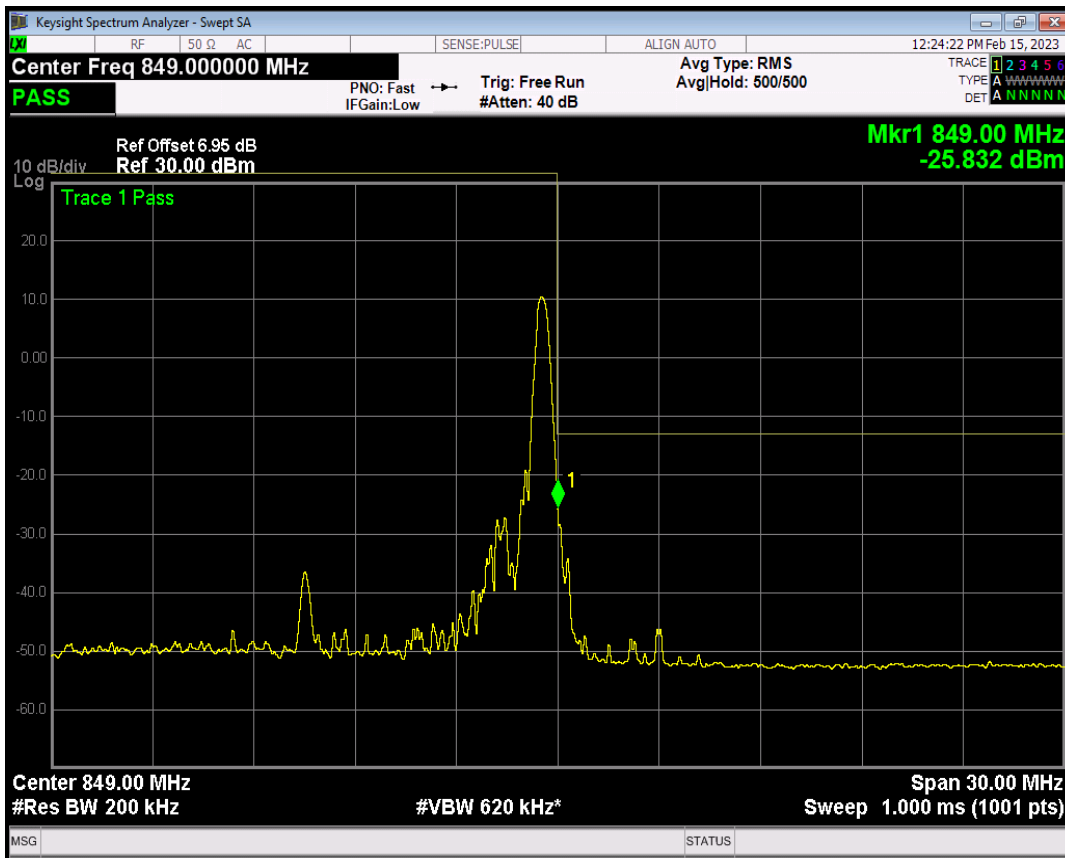

n5 SCS=15kHz CP_QPSK BW=15MHz Channel=166300 RB=1@0

n5 SCS=15kHz CP_QPSK BW=15MHz Channel=166300 RB=1@78

n5 SCS=15kHz CP_QPSK BW=15MHz Channel=166300 RB=79@0

n5 SCS=15kHz CP_QPSK BW=15MHz Channel=168300 RB=1@0

n5 SCS=15kHz CP_QPSK BW=15MHz Channel=168300 RB=1@78

n5 SCS=15kHz CP_QPSK BW=15MHz Channel=168300 RB=79@0

n5 SCS=15kHz CP_QPSK BW=20MHz Channel=166800 RB=106@0

n5 SCS=15kHz CP_QPSK BW=20MHz Channel=166800 RB=1@0