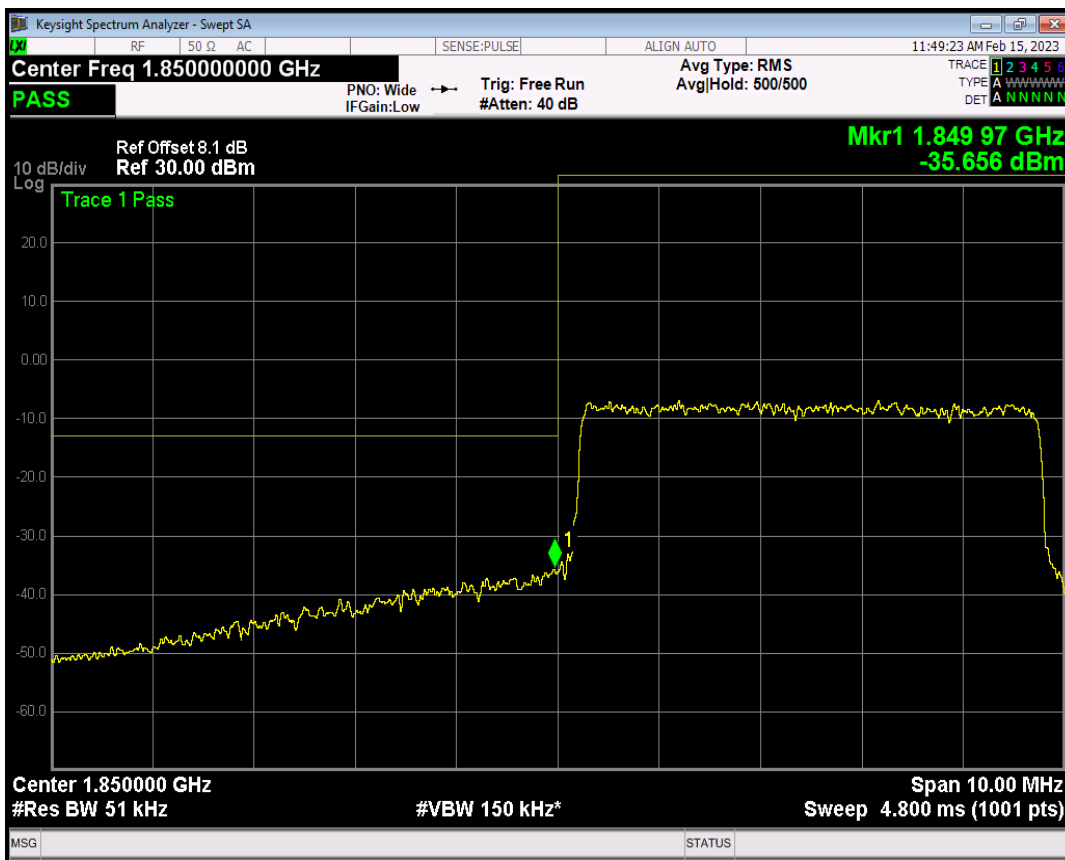

n2 SCS=15kHz CP_QPSK BW=5MHz Channel=370500 RB=1@0

n2 SCS=15kHz CP_QPSK BW=5MHz Channel=370500 RB=1@24

n2 SCS=15kHz CP_QPSK BW=5MHz Channel=370500 RB=25@0

n2 SCS=15kHz CP_QPSK BW=5MHz Channel=381500 RB=1@0