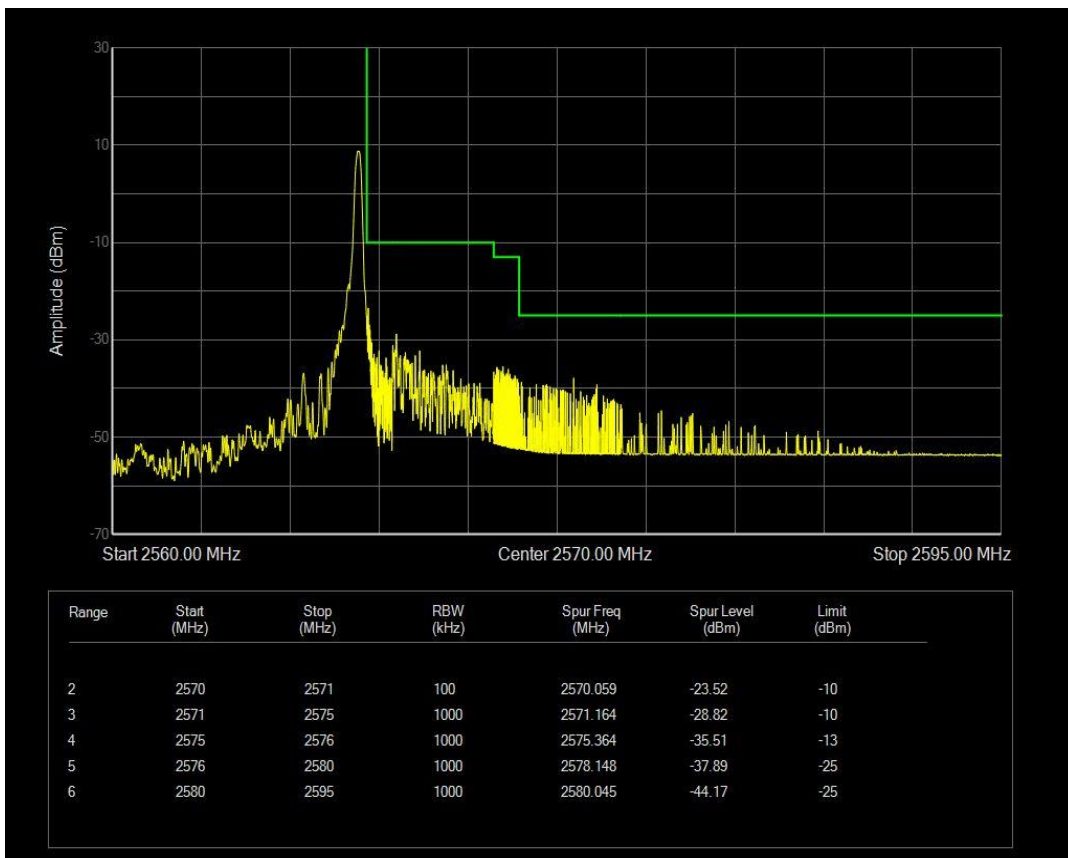

n7 SCS=15kHz CP_QPSK BW=5MHz Channel=513500 RB=1@24

n7 SCS=15kHz CP_QPSK BW=5MHz Channel=513500 RB=25@0