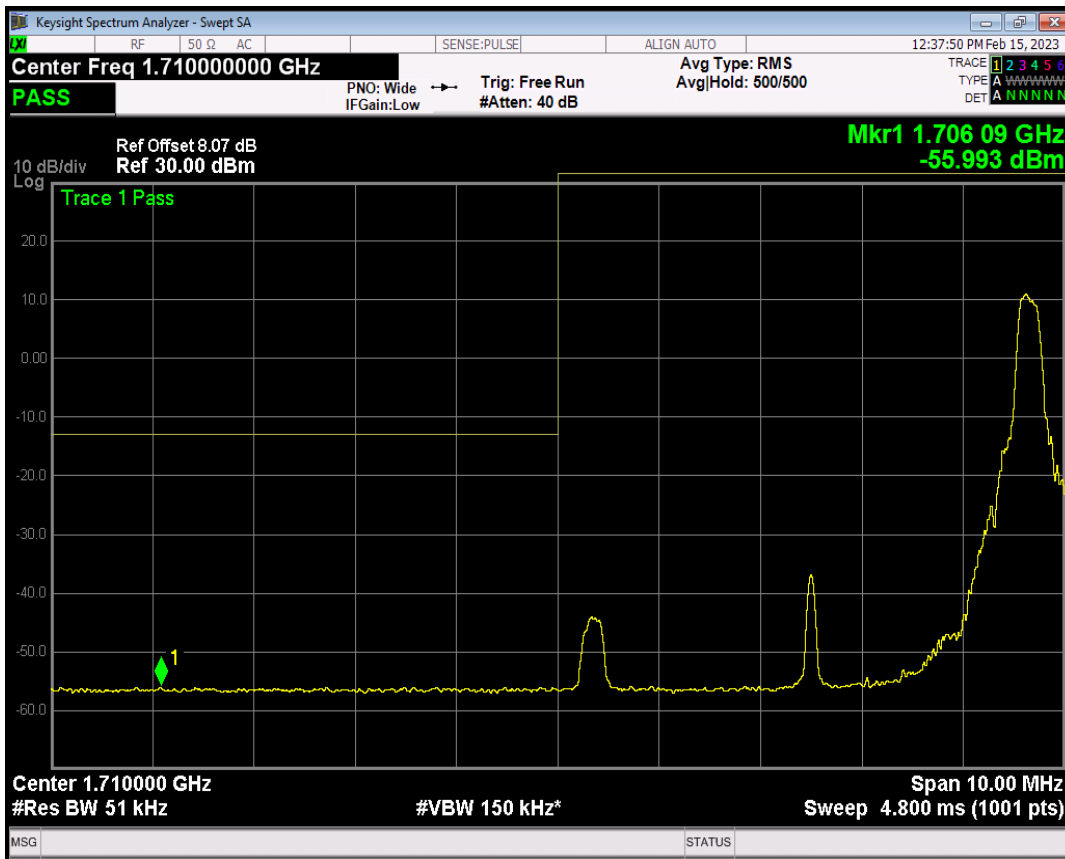

n66 SCS=15kHz CP_QPSK BW=20MHz Channel=354000 RB=1@0

n66 SCS=15kHz CP_QPSK BW=20MHz Channel=354000 RB=1@105

n66 SCS=15kHz CP_QPSK BW=5MHz Channel=342500 RB=1@0

n66 SCS=15kHz CP_QPSK BW=5MHz Channel=342500 RB=1@24