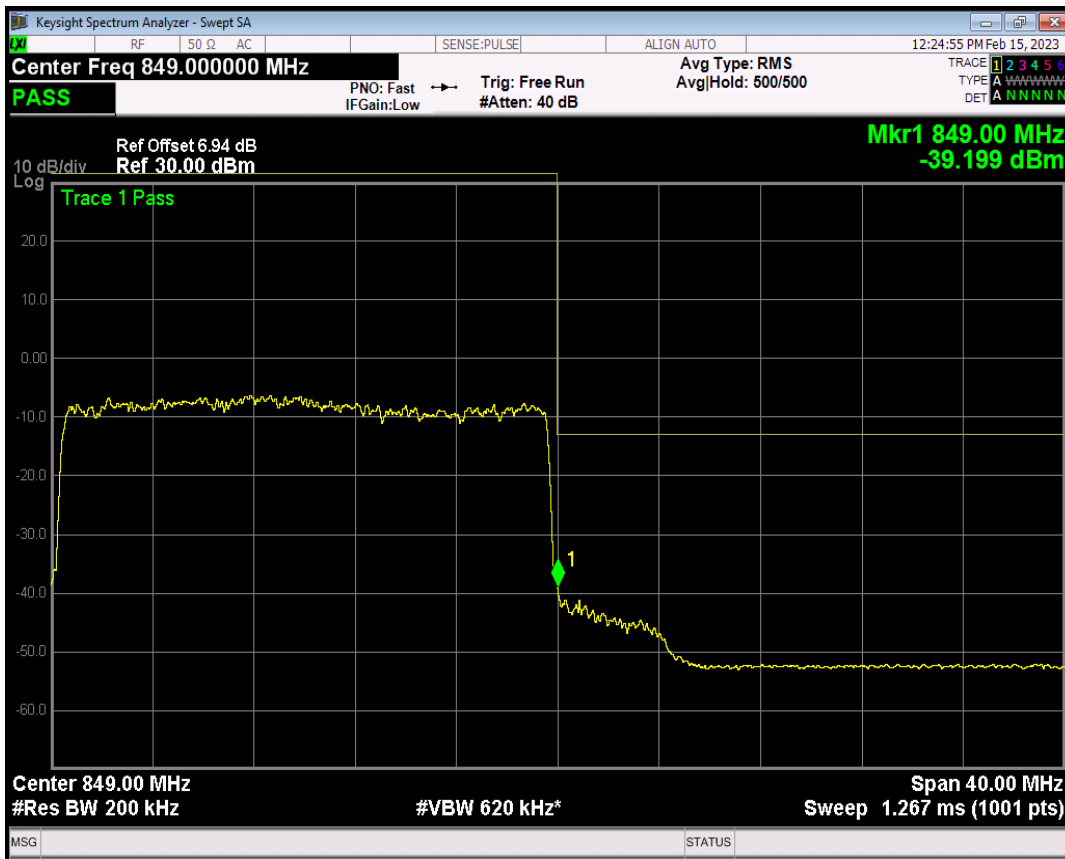

n5 SCS=15kHz CP_QPSK BW=20MHz Channel=167800 RB=106@0

n5 SCS=15kHz CP_QPSK BW=20MHz Channel=167800 RB=1 @0