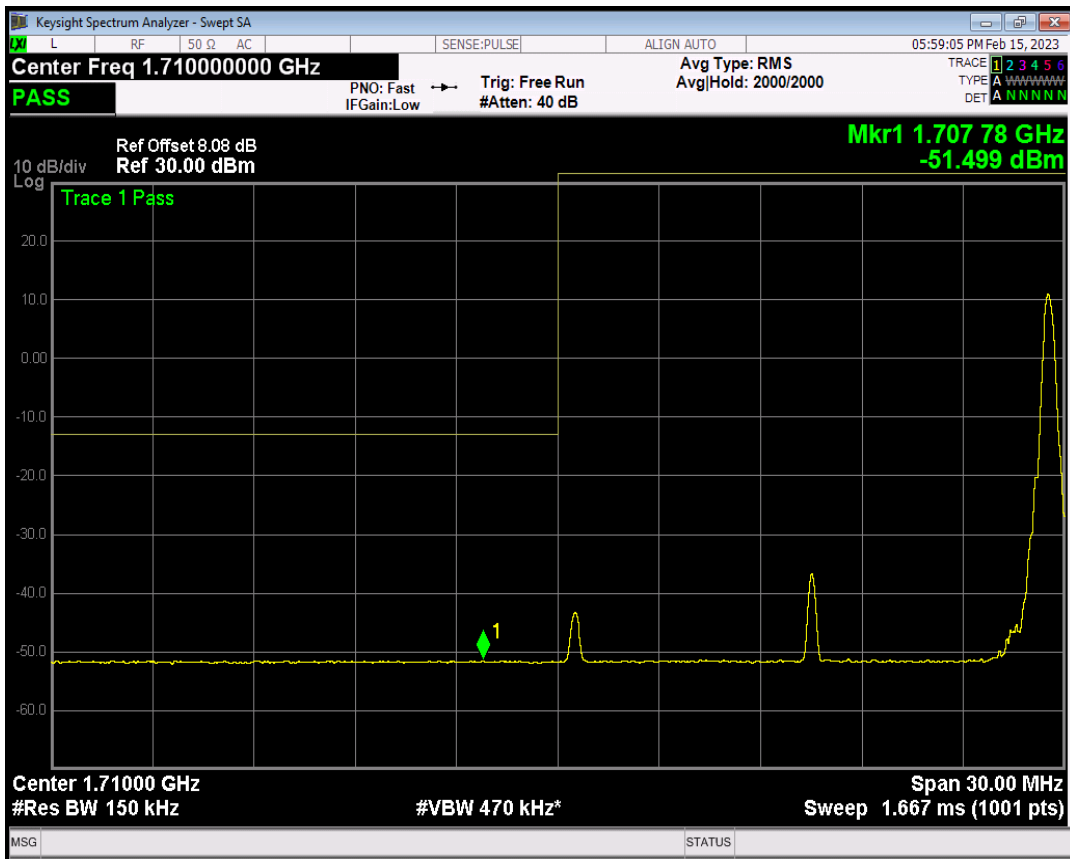

n5 SCS=15kHz CP_QPSK BW=5MHz Channel=169300 RB=1@24

n5 SCS=15kHz CP_QPSK BW=5MHz Channel=169300 RB=25@0

n66 SCS=15kHz CP_QPSK BW=15MHz Channel=343500 RB=1 @0

n66 SCS=15kHz CP_QPSK BW=15MHz Channel=343500 RB=1 @78