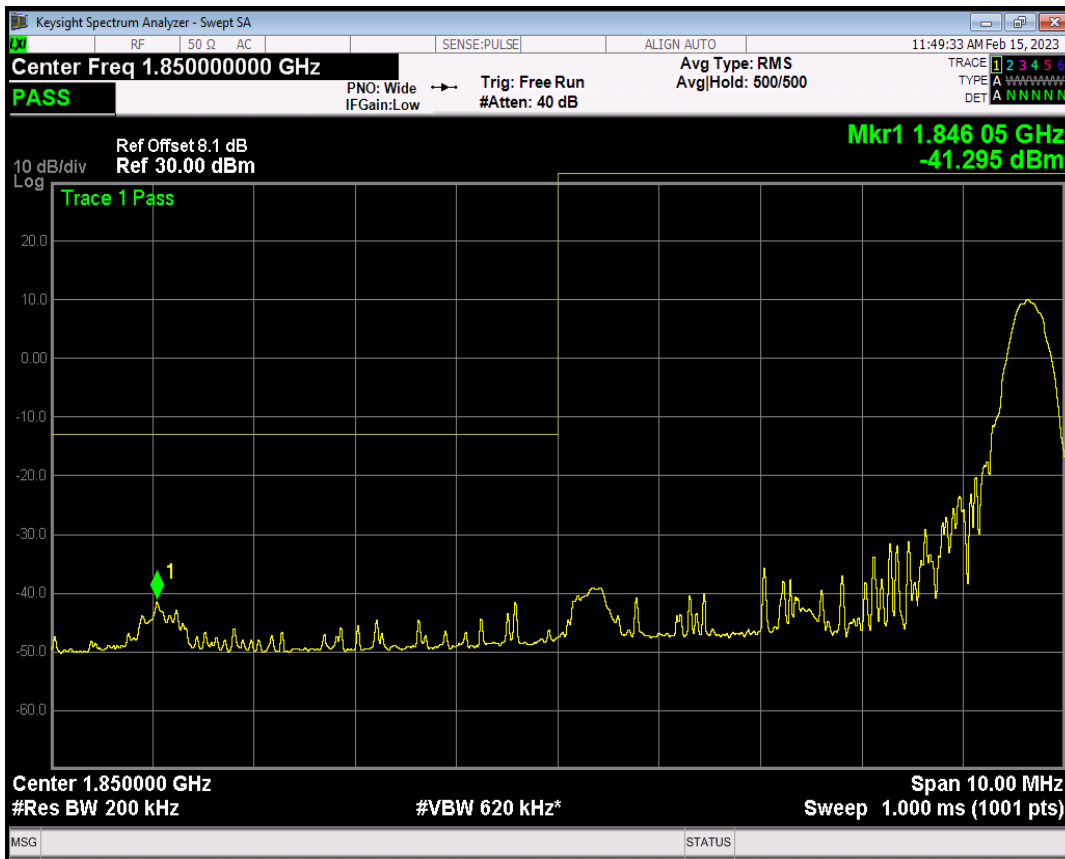

n2 SCS=15kHz CP_QPSK BW=5MHz Channel=370500 RB=1@0

n2 SCS=15kHz CP_QPSK BW=5MHz Channel=370500 RB=1@24

n2 SCS=15kHz CP_QPSK BW=5MHz Channel=370500 RB=25@0

n2 SCS=15kHz CP_QPSK BW=5MHz Channel=381500 RB=1@0