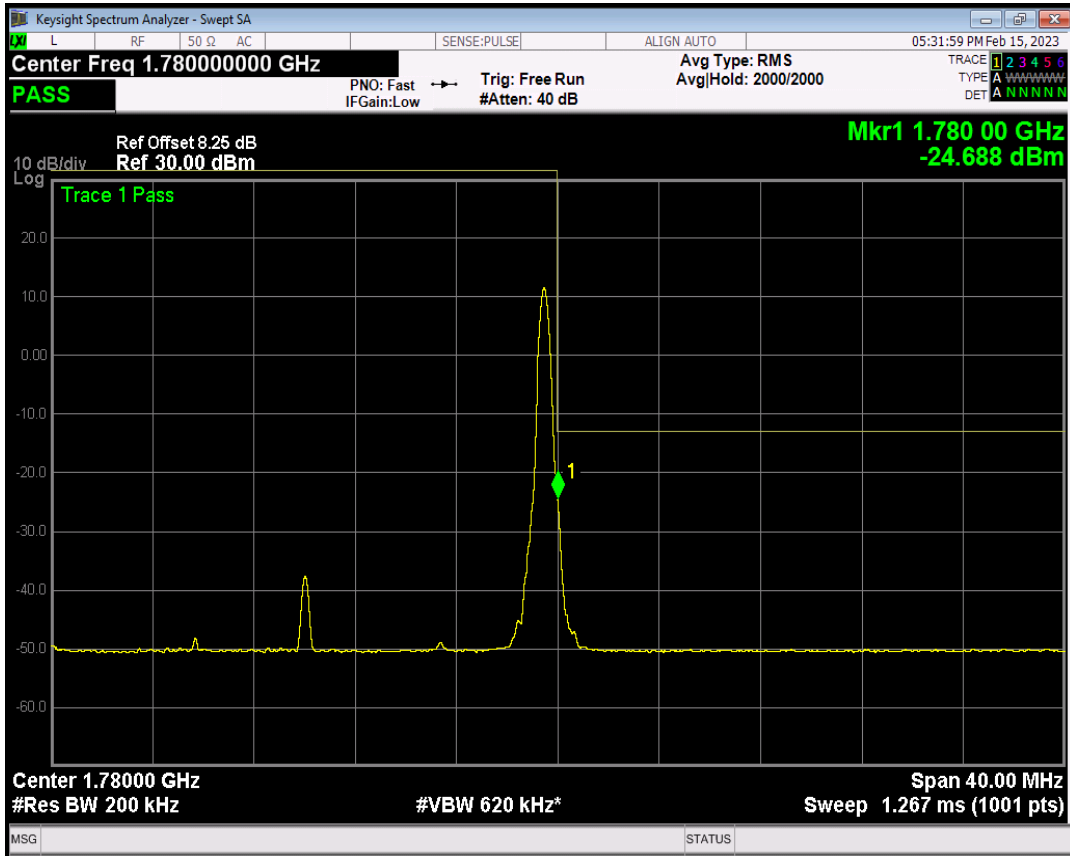

n66 SCS=15kHz CP_QPSK BW=20MHz Channel=354000 RB=1@105

n66 SCS=15kHz CP_QPSK BW=5MHz Channel=342500 RB=1@0