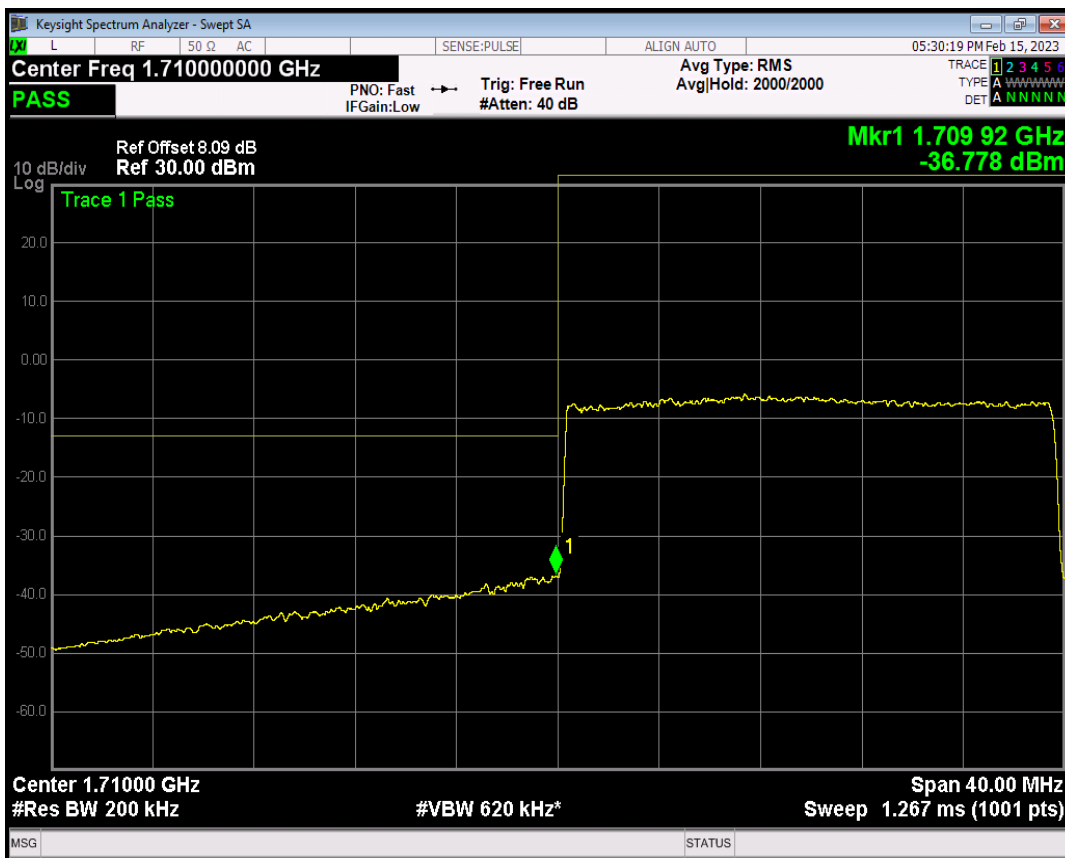

n66 SCS=15kHz CP_QPSK BW=20MHz Channel=344000 RB=106@0

n66 SCS=15kHz CP_QPSK BW=20MHz Channel=344000 RB=1@0