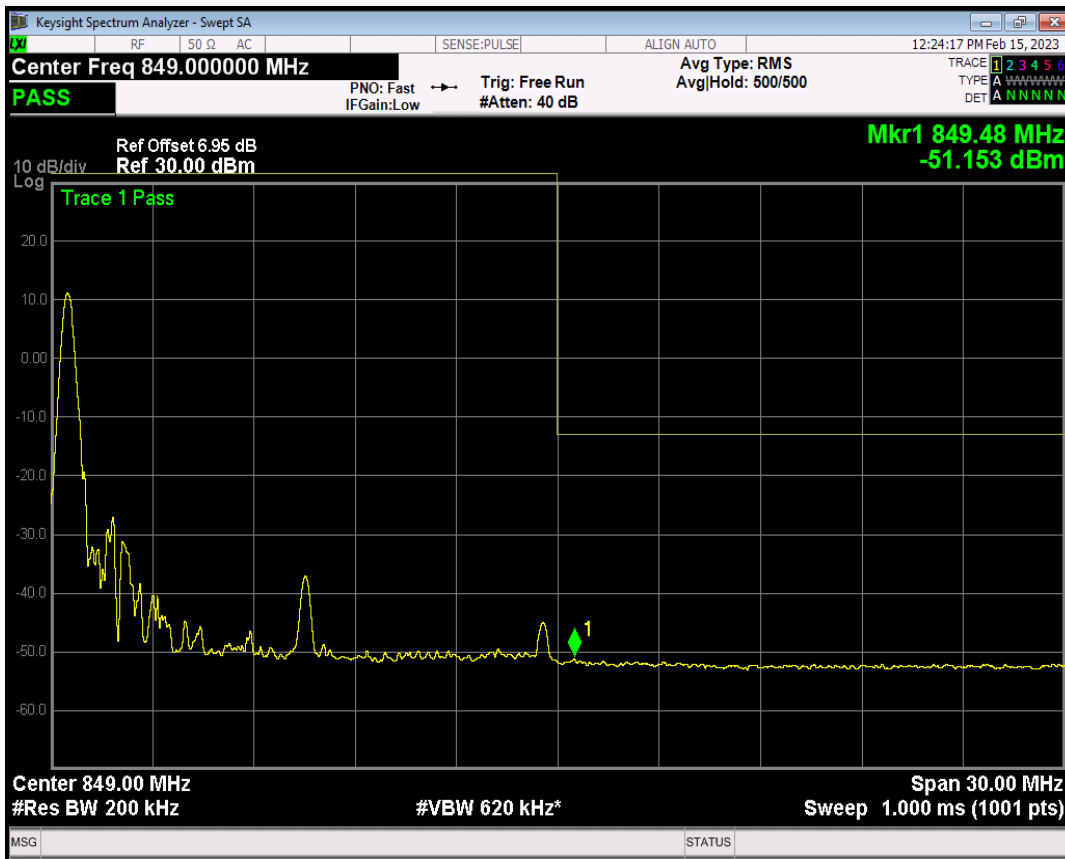

n5 SCS=15kHz CP_QPSK BW=15MHz Channel=166300 RB=1@0

n5 SCS=15kHz CP_QPSK BW=15MHz Channel=166300 RB=1@78

n5 SCS=15kHz CP_QPSK BW=15MHz Channel=166300 RB=79@0

n5 SCS=15kHz CP_QPSK BW=15MHz Channel=168300 RB=1@0

n5 SCS=15kHz CP_QPSK BW=15MHz Channel=168300 RB=1@78

n5 SCS=15kHz CP_QPSK BW=15MHz Channel=168300 RB=79@0

n5 SCS=15kHz CP_QPSK BW=20MHz Channel=166800 RB=106@0

n5 SCS=15kHz CP_QPSK BW=20MHz Channel=166800 RB=1@0