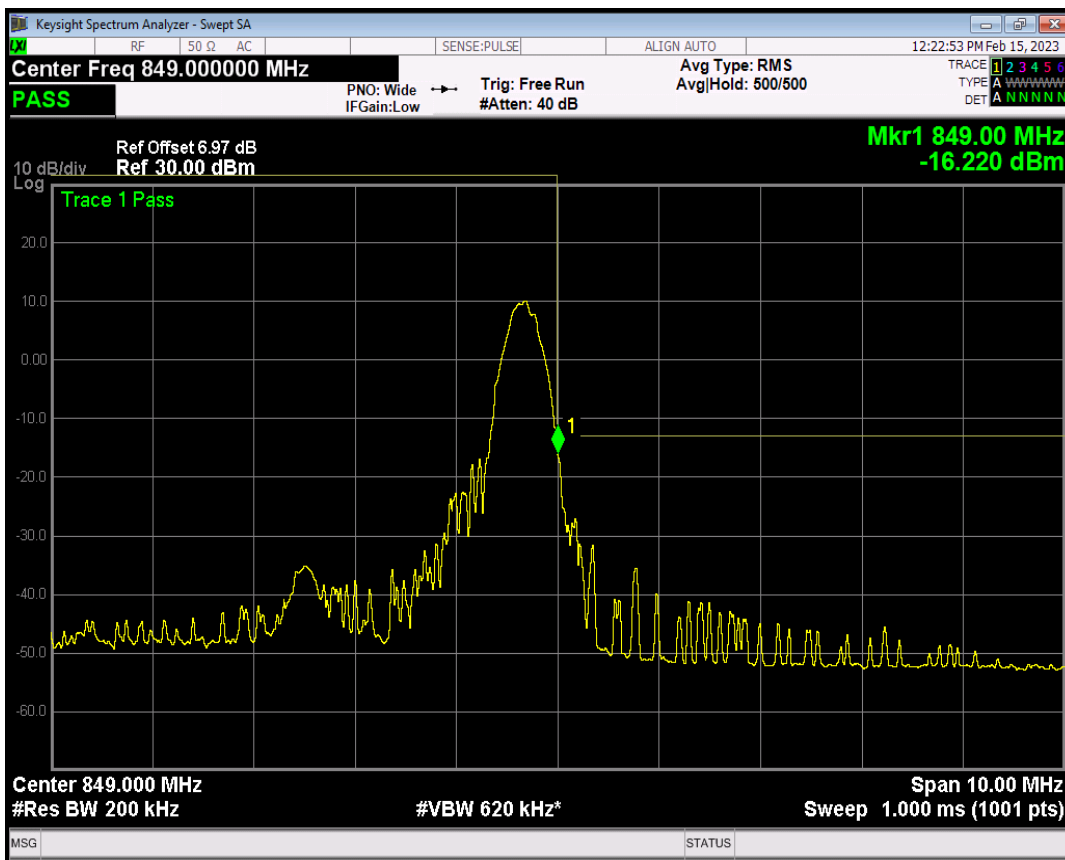

n5 SCS=15kHz CP_QPSK BW=5MHz Channel=169300 RB=1@24

n5 SCS=15kHz CP_QPSK BW=5MHz Channel=169300 RB=25@0