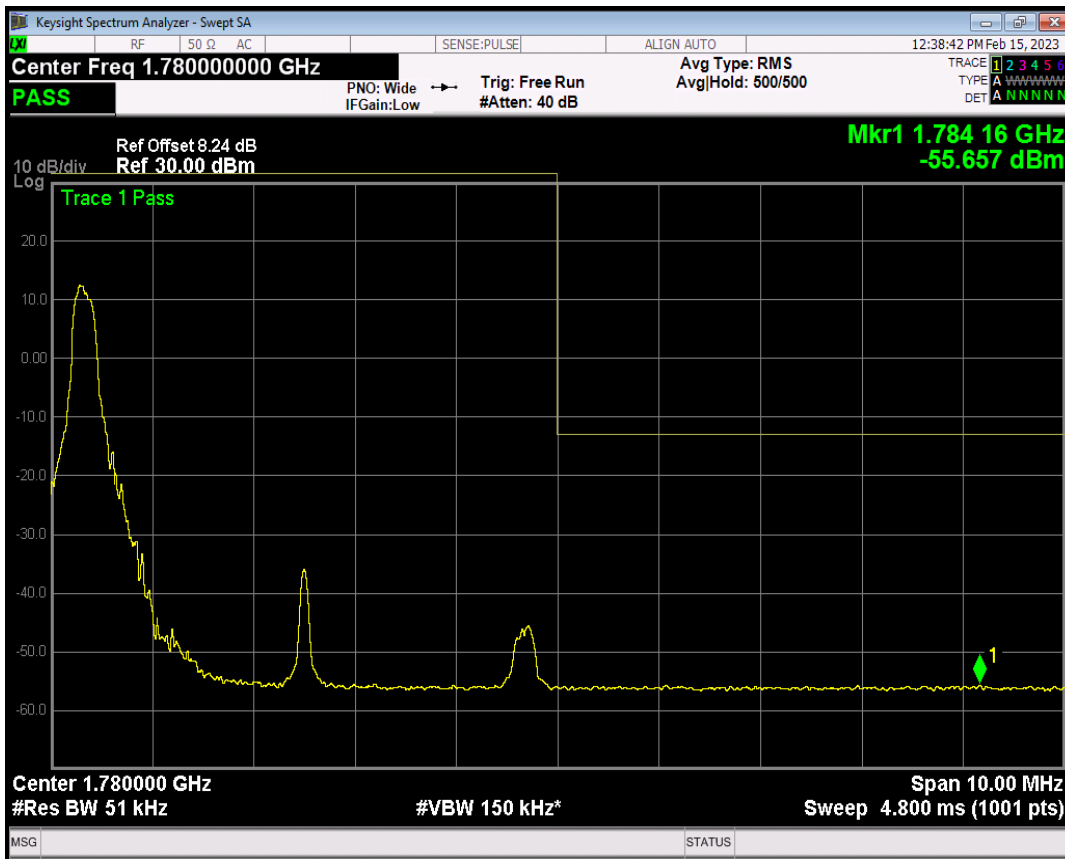

n66 SCS=15kHz CP_QPSK BW=5MHz Channel=355500 RB=1@0

n66 SCS=15kHz CP_QPSK BW=5MHz Channel=355500 RB=1@24