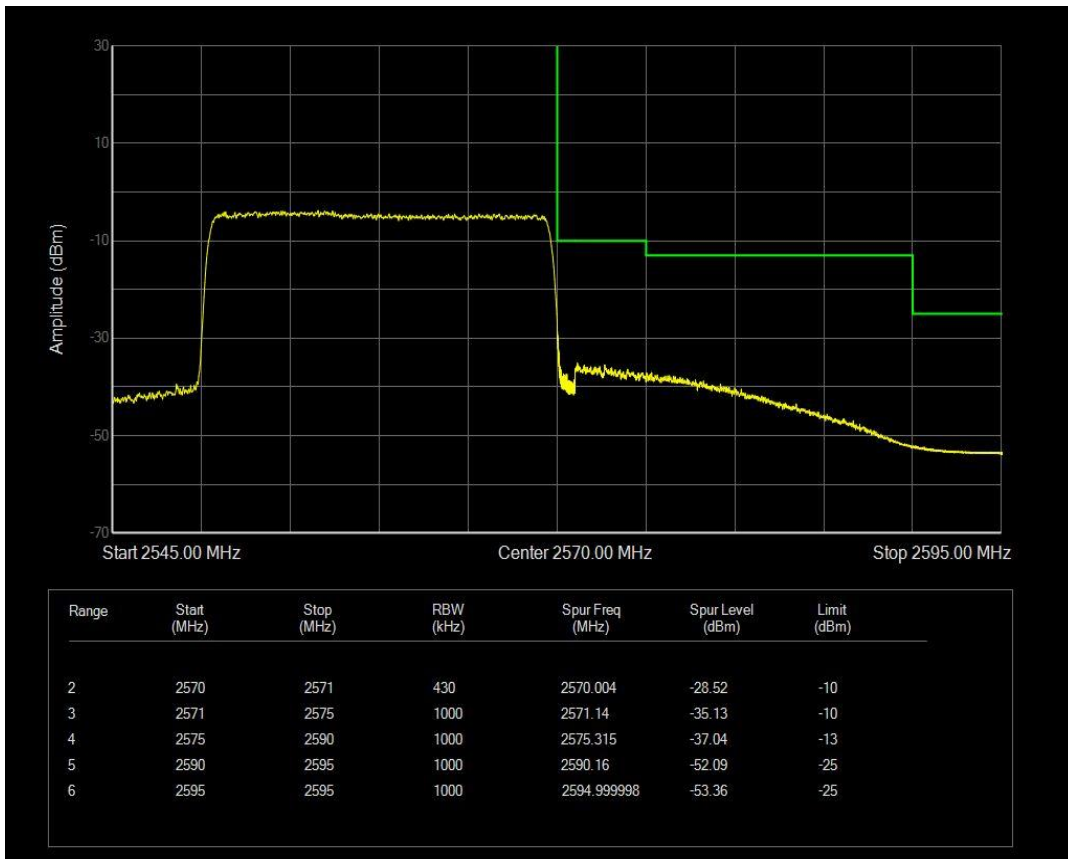

n7 SCS=15kHz CP_QPSK BW=20MHz Channel=512000 RB=106@0

n7 SCS=15kHz CP_QPSK BW=20MHz Channel=512000 RB=1@0