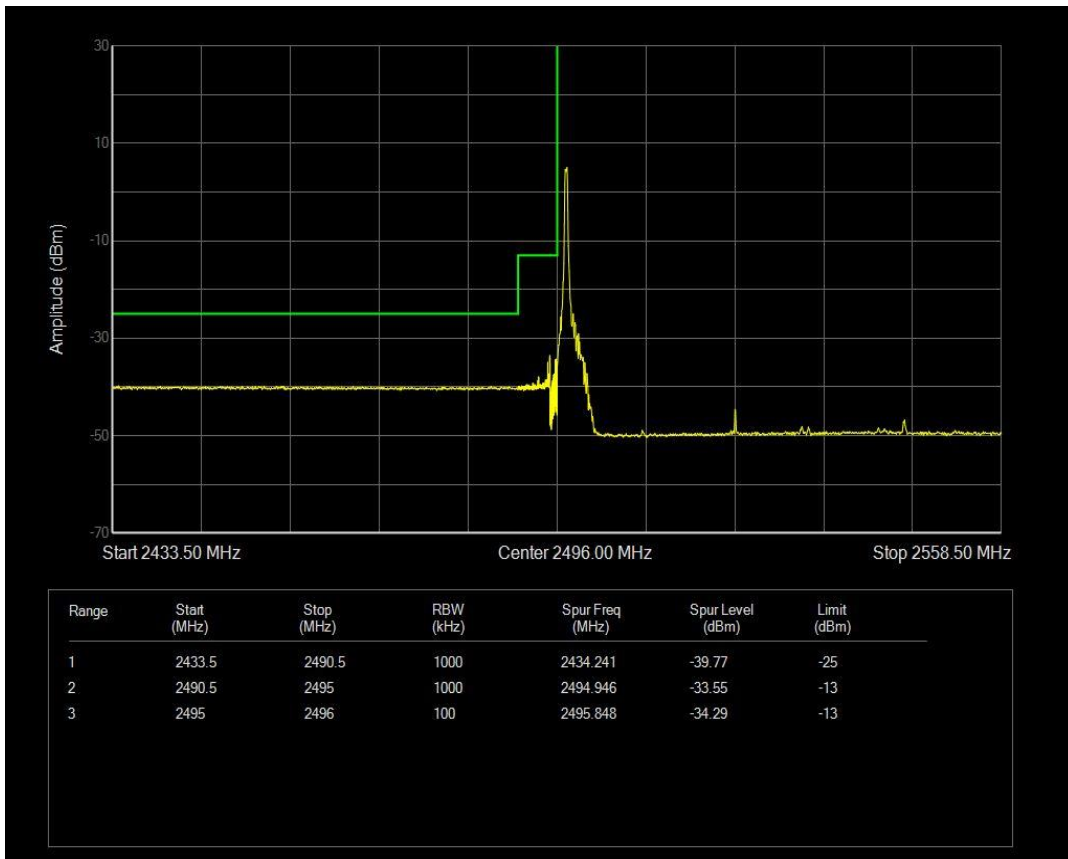

n41 SCS=30kHz CP_QPSK BW=20MHz Channel=535998 RB=1@50

n41 SCS=30kHz CP_QPSK BW=20MHz Channel=535998 RB=51@0

n41 SCS=30kHz CP_QPSK BW=50MHz Channel=504204 RB=133@0

n41 SCS=30kHz CP_QPSK BW=50MHz Channel=504204 RB=1@0