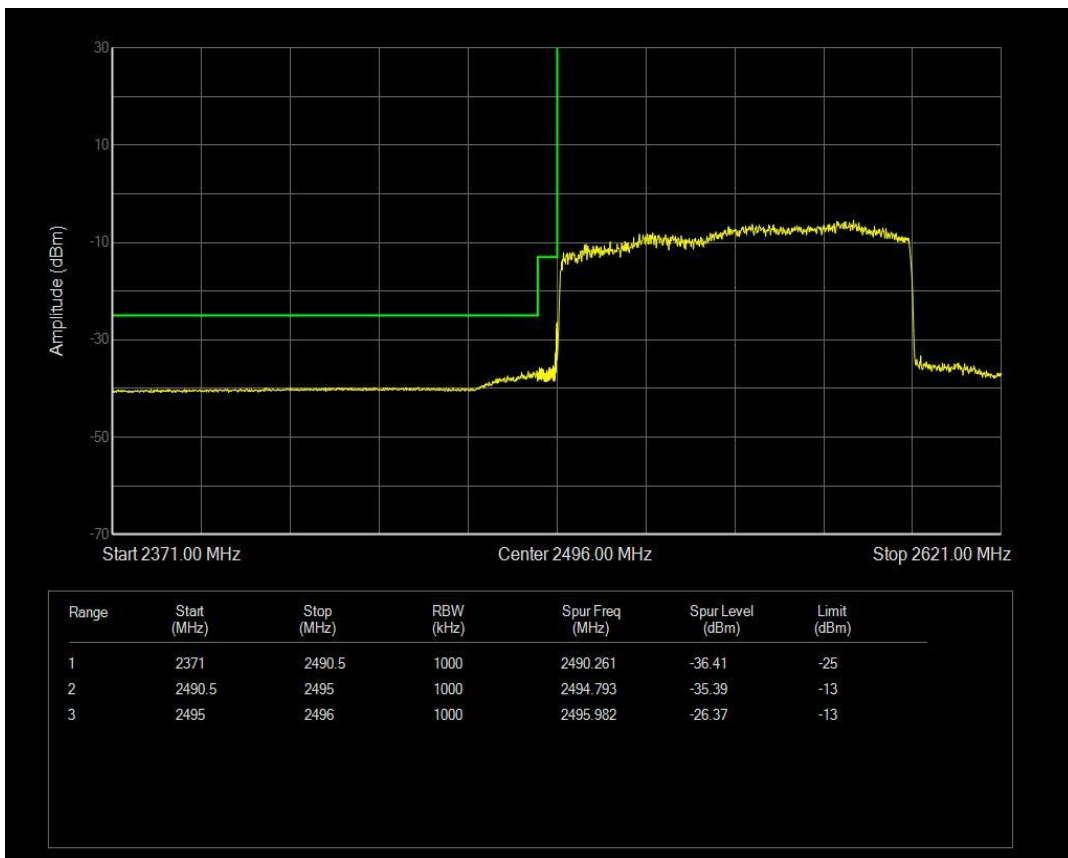

n2 SCS=15kHz CP_QPSK BW=5MHz Channel=370500 RB=1@0

n2 SCS=15kHz CP_QPSK BW=5MHz Channel=370500 RB=1@24

n2 SCS=15kHz CP_QPSK BW=5MHz Channel=370500 RB=25@0

n2 SCS=15kHz CP_QPSK BW=5MHz Channel=381500 RB=1@0

n2 SCS=15kHz CP_QPSK BW=5MHz Channel=381500 RB=1@24

n2 SCS=15kHz CP_QPSK BW=5MHz Channel=381500 RB=25@0

n41 SCS=30kHz CP_QPSK BW=100MHz Channel=509202 RB=1@0

n41 SCS=30kHz CP_QPSK BW=100MHz Channel=509202 RB=1@272

n41 SCS=30kHz CP_QPSK BW=100MHz Channel=509202 RB=273@0

n41 SCS=30kHz CP_QPSK BW=100MHz Channel=528000 RB=1@0

n41 SCS=30kHz CP_QPSK BW=100MHz Channel=528000 RB=1@272

n41 SCS=30kHz CP_QPSK BW=100MHz Channel=528000 RB=273@0