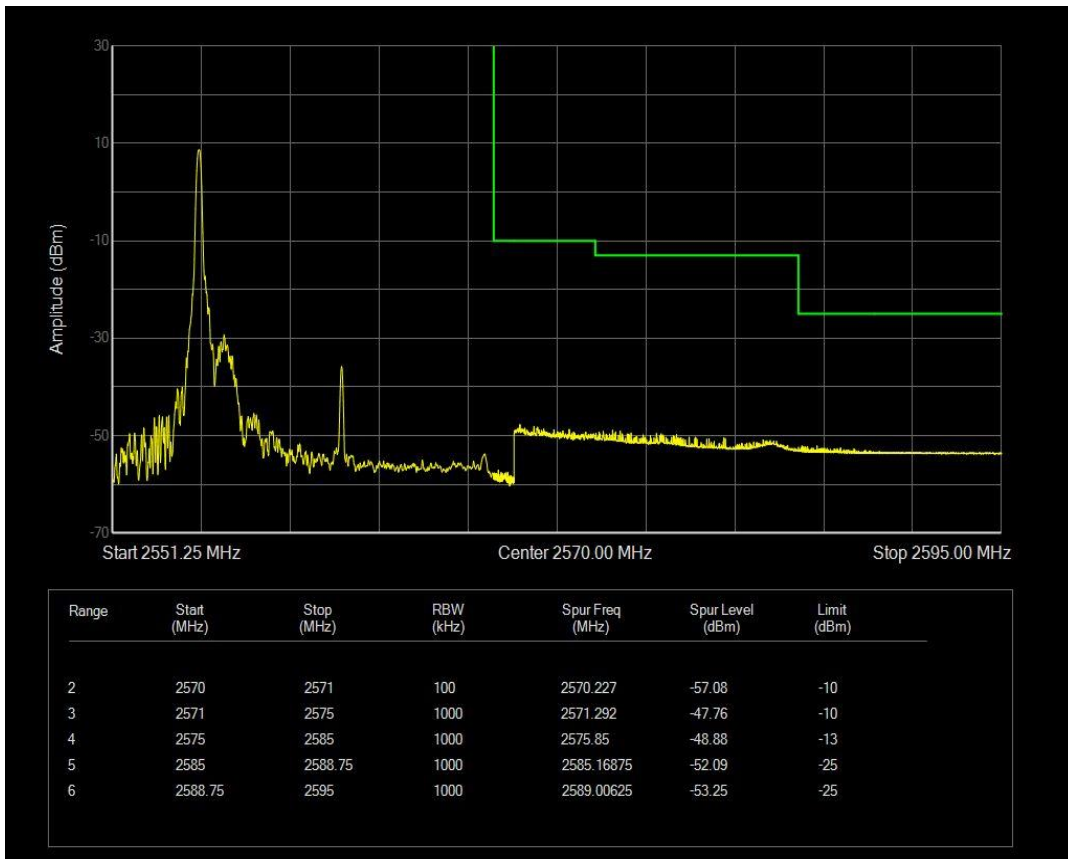

n7 SCS=15kHz CP_QPSK BW=15MHz Channel=501500 RB=1@0

n7 SCS=15kHz CP_QPSK BW=15MHz Channel=501500 RB=1@78

n7 SCS=15kHz CP_QPSK BW=15MHz Channel=501500 RB=79@0

n7 SCS=15kHz CP_QPSK BW=15MHz Channel=512500 RB=1@0