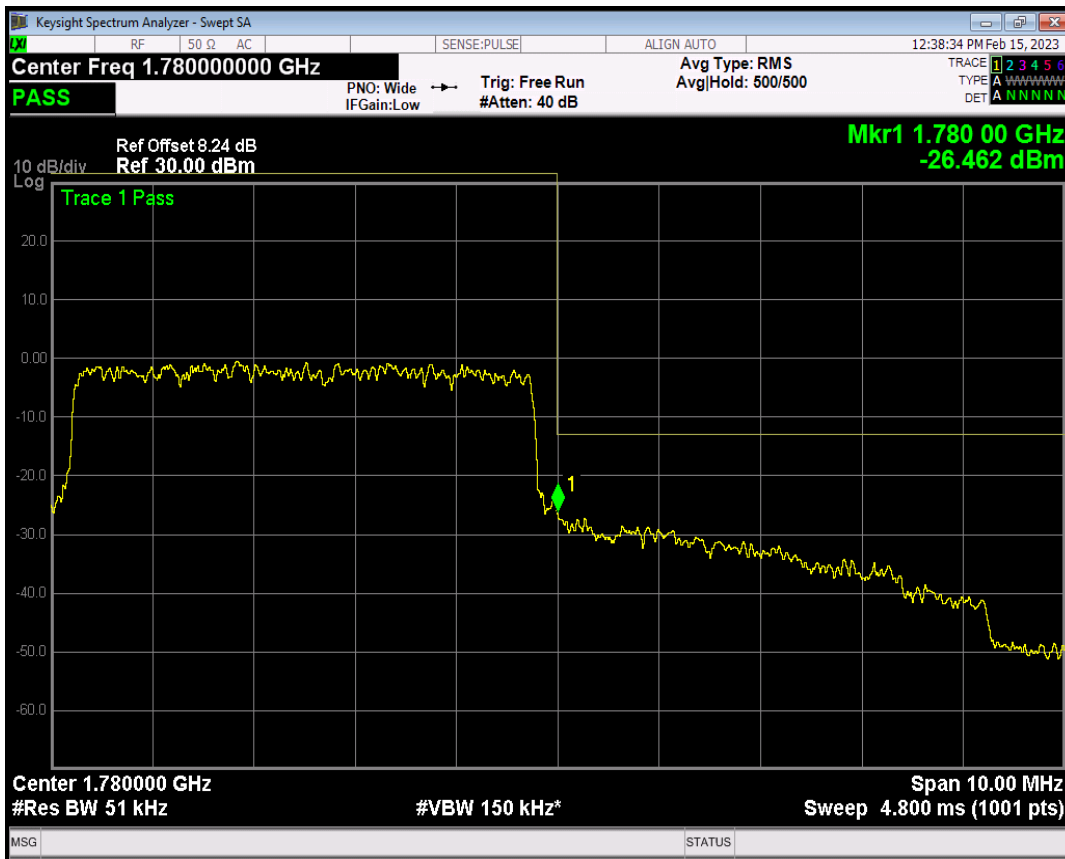

n66 SCS=15kHz CP_QPSK BW=5MHz Channel=342500 RB=25@0

n66 SCS=15kHz CP_QPSK BW=5MHz Channel=355500 RB=1@0

n66 SCS=15kHz CP_QPSK BW=5MHz Channel=355500 RB=1@24

n66 SCS=15kHz CP_QPSK BW=5MHz Channel=355500 RB=25@0