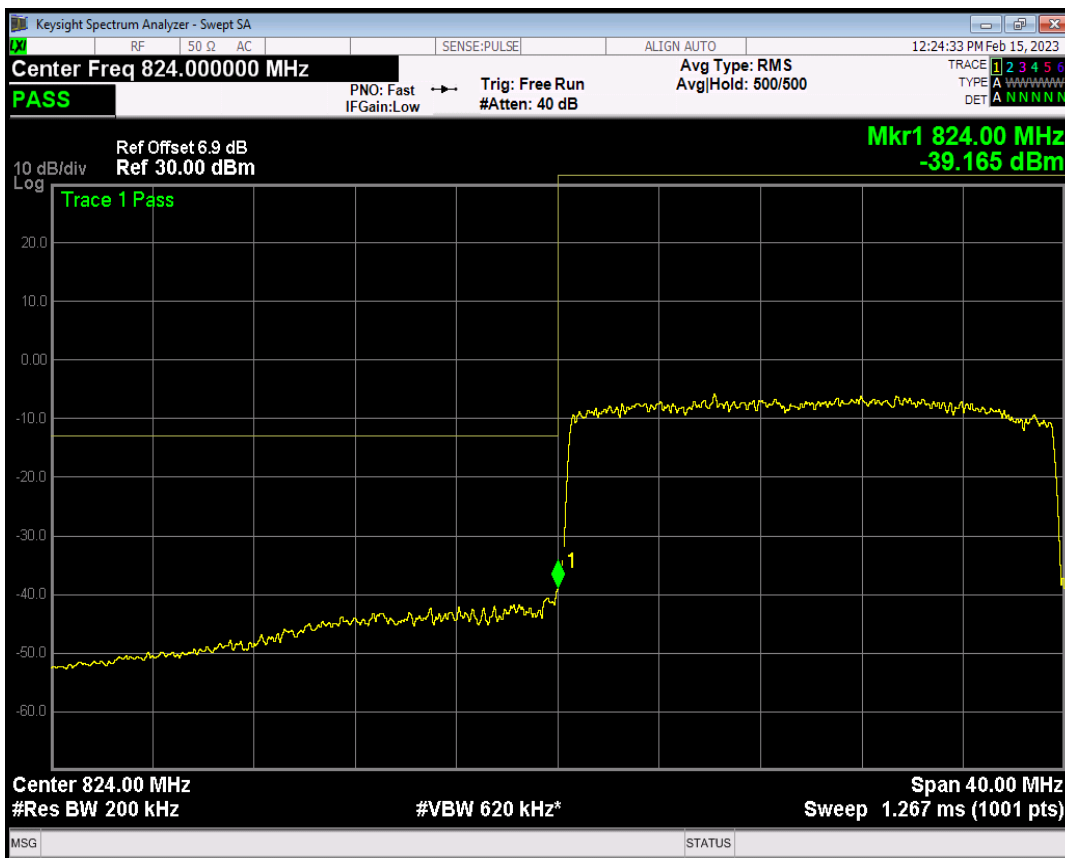

n5 SCS=15kHz CP_QPSK BW=20MHz Channel=166800 RB=106@0

n5 SCS=15kHz CP_QPSK BW=20MHz Channel=166800 RB=1@0