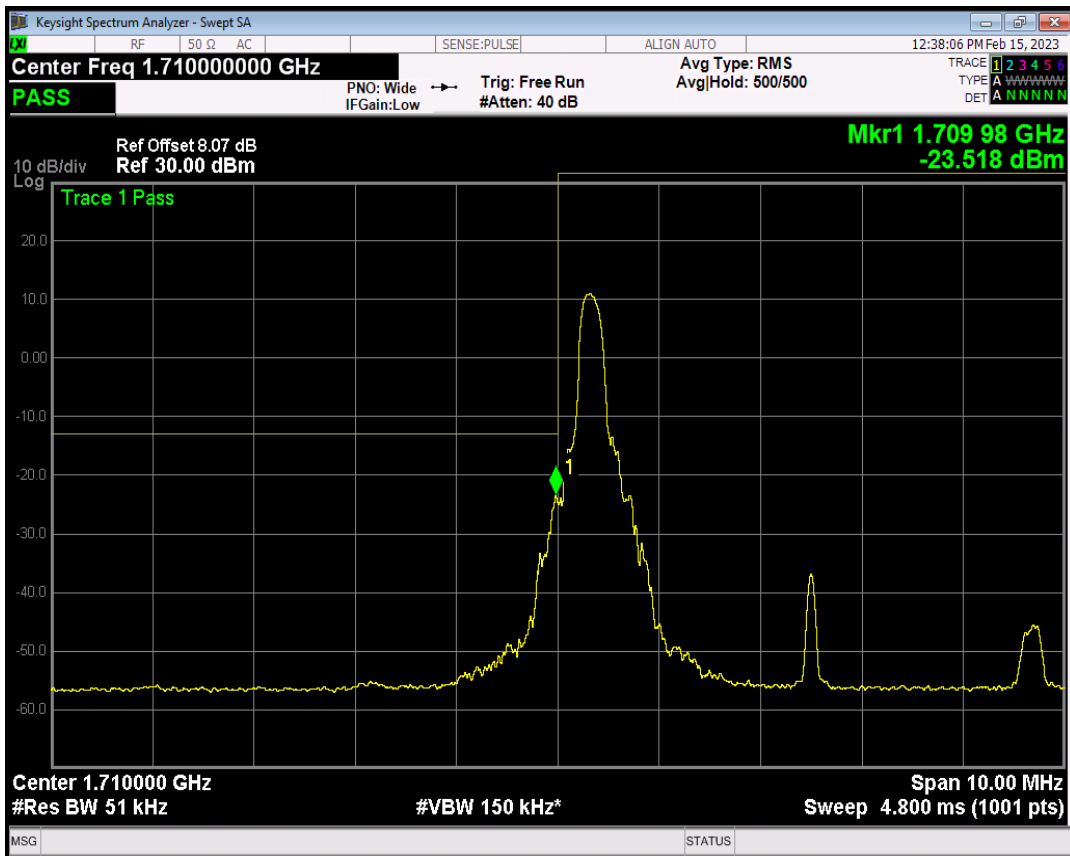

n66 SCS=15kHz CP_QPSK BW=5MHz Channel=342500 RB=1@0

n66 SCS=15kHz CP_QPSK BW=5MHz Channel=342500 RB=1@24