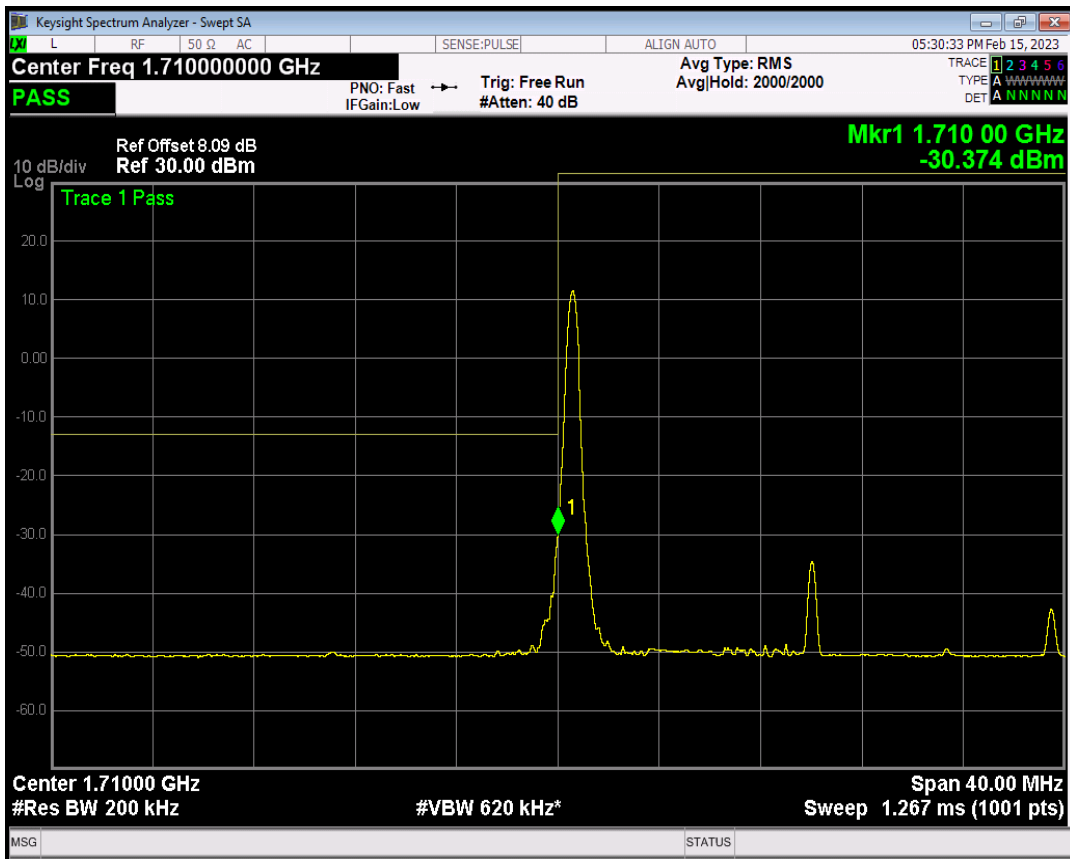

n66 SCS=15kHz CP_QPSK BW=20MHz Channel=344000 RB=1@0

n66 SCS=15kHz CP_QPSK BW=20MHz Channel=344000 RB=1@105