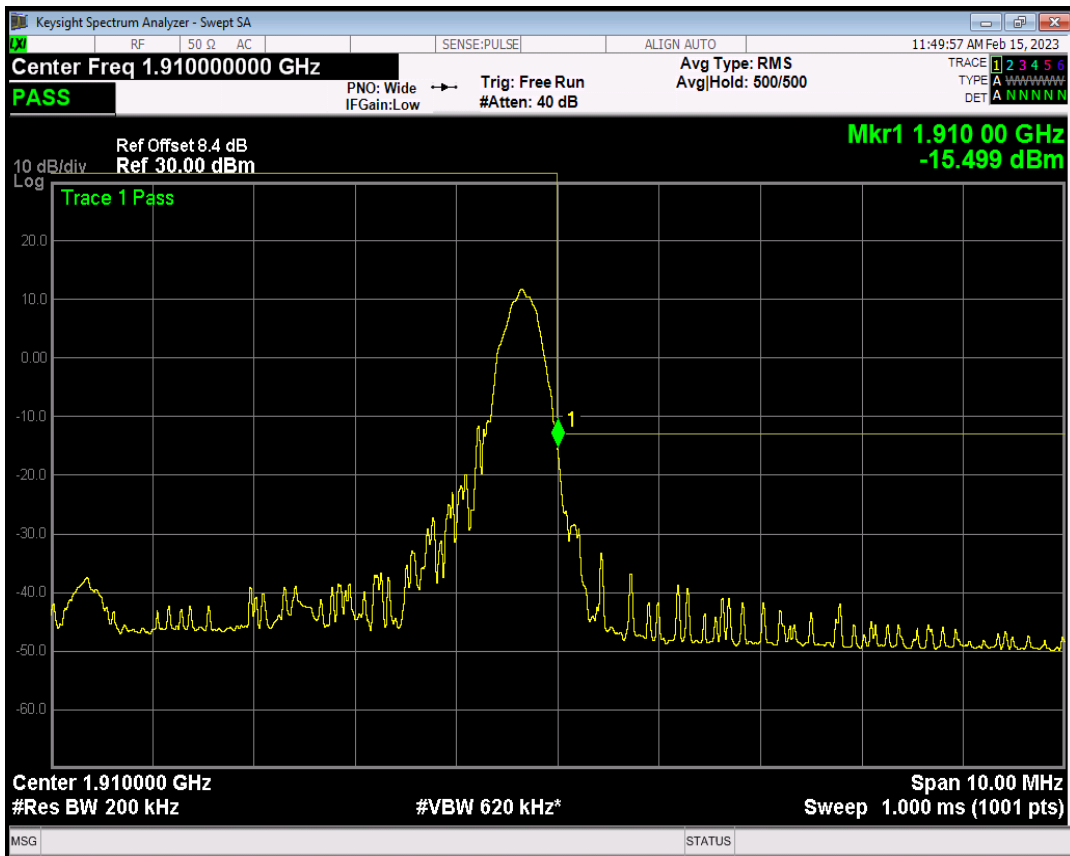

n2 SCS=15kHz CP_QPSK BW=5MHz Channel=381500 RB=1@24

n2 SCS=15kHz CP_QPSK BW=5MHz Channel=381500 RB=25@0