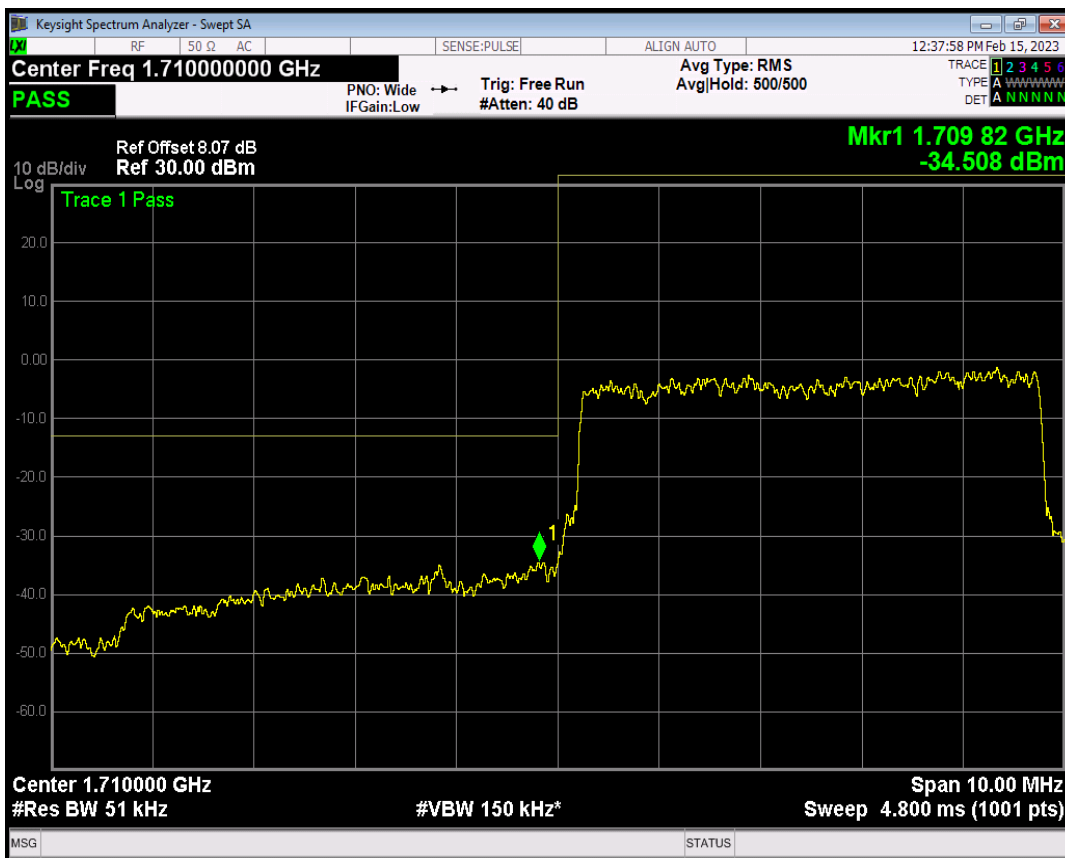

n66 SCS=15kHz CP_QPSK BW=5MHz Channel=342500 RB=25@0

n66 SCS=15kHz CP_QPSK BW=5MHz Channel=355500 RB=1@0