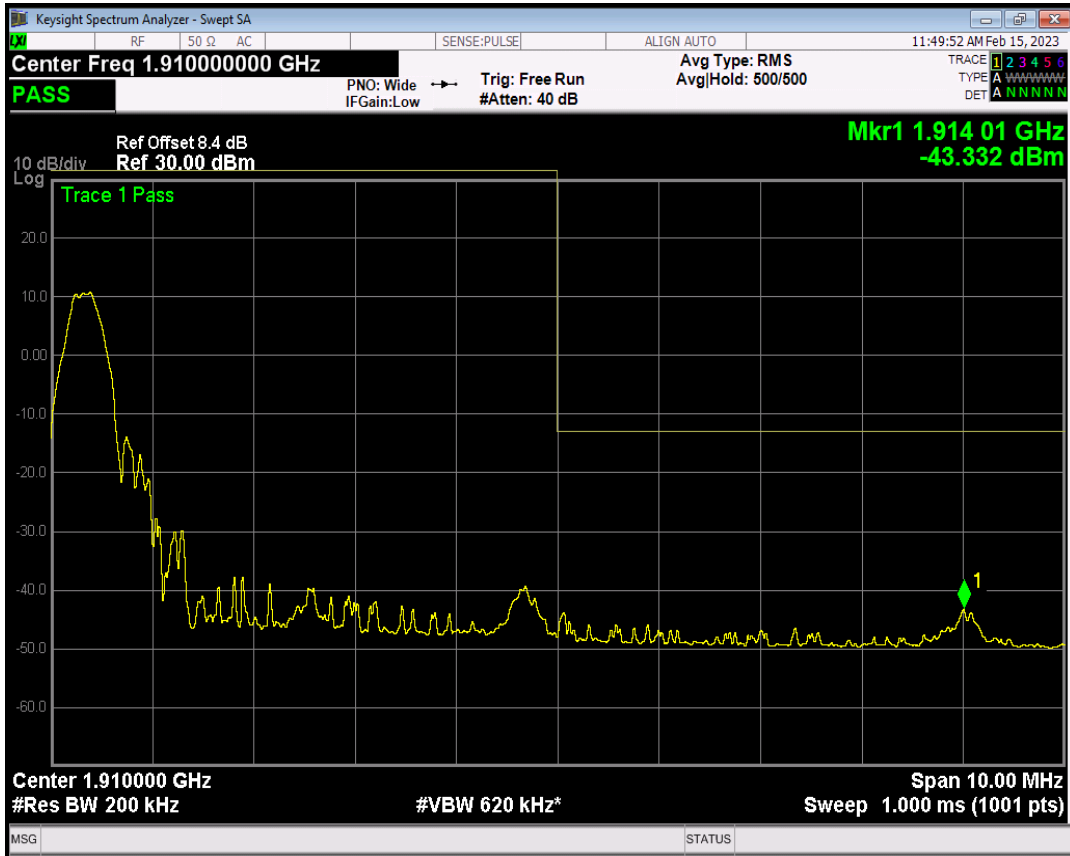

n2 SCS=15kHz CP_QPSK BW=5MHz Channel=370500 RB=1@0

n2 SCS=15kHz CP_QPSK BW=5MHz Channel=370500 RB=1@24

n2 SCS=15kHz CP_QPSK BW=5MHz Channel=370500 RB=25@0

n2 SCS=15kHz CP_QPSK BW=5MHz Channel=381500 RB=1@0

n2 SCS=15kHz CP_QPSK BW=5MHz Channel=381500 RB=1@24

n2 SCS=15kHz CP_QPSK BW=5MHz Channel=381500 RB=25@0

n41 SCS=30kHz CP_QPSK BW=100MHz Channel=509202 RB=1@0

n41 SCS=30kHz CP_QPSK BW=100MHz Channel=509202 RB=1@272