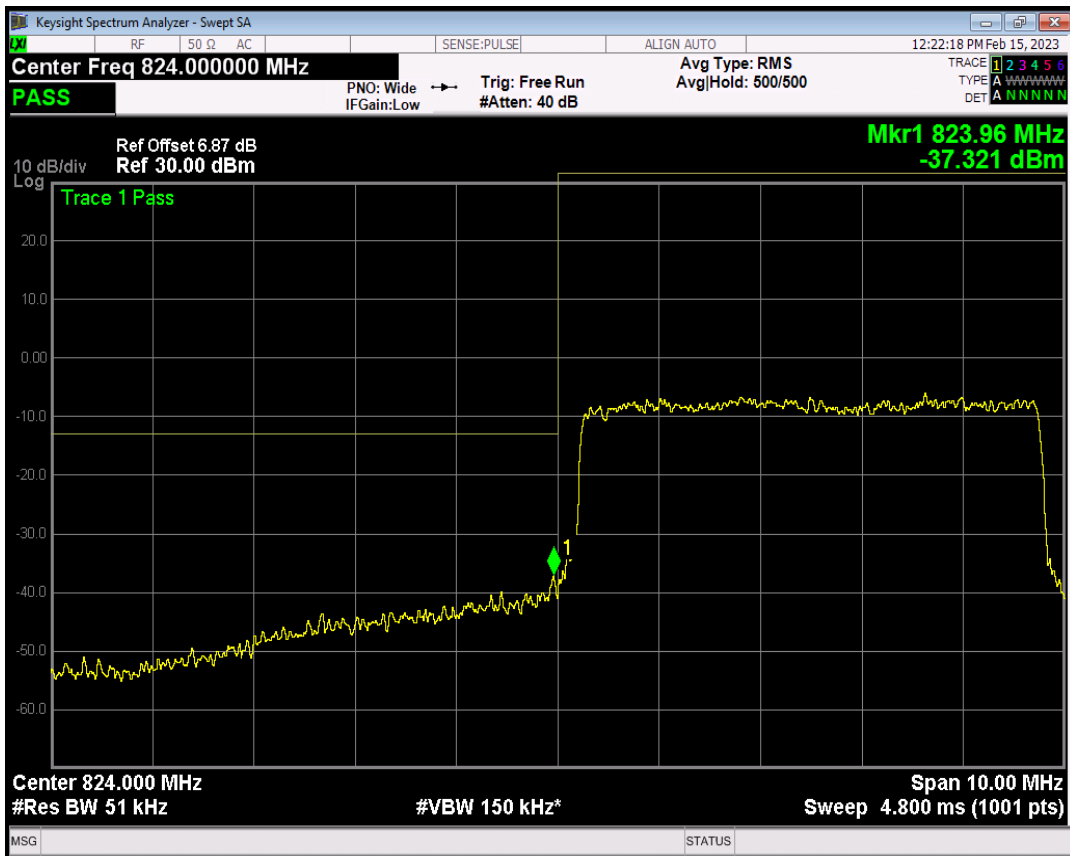

n5 SCS=15kHz CP_QPSK BW=5MHz Channel=165300 RB=25@0

n5 SCS=15kHz CP_QPSK BW=5MHz Channel=169300 RB=1@0