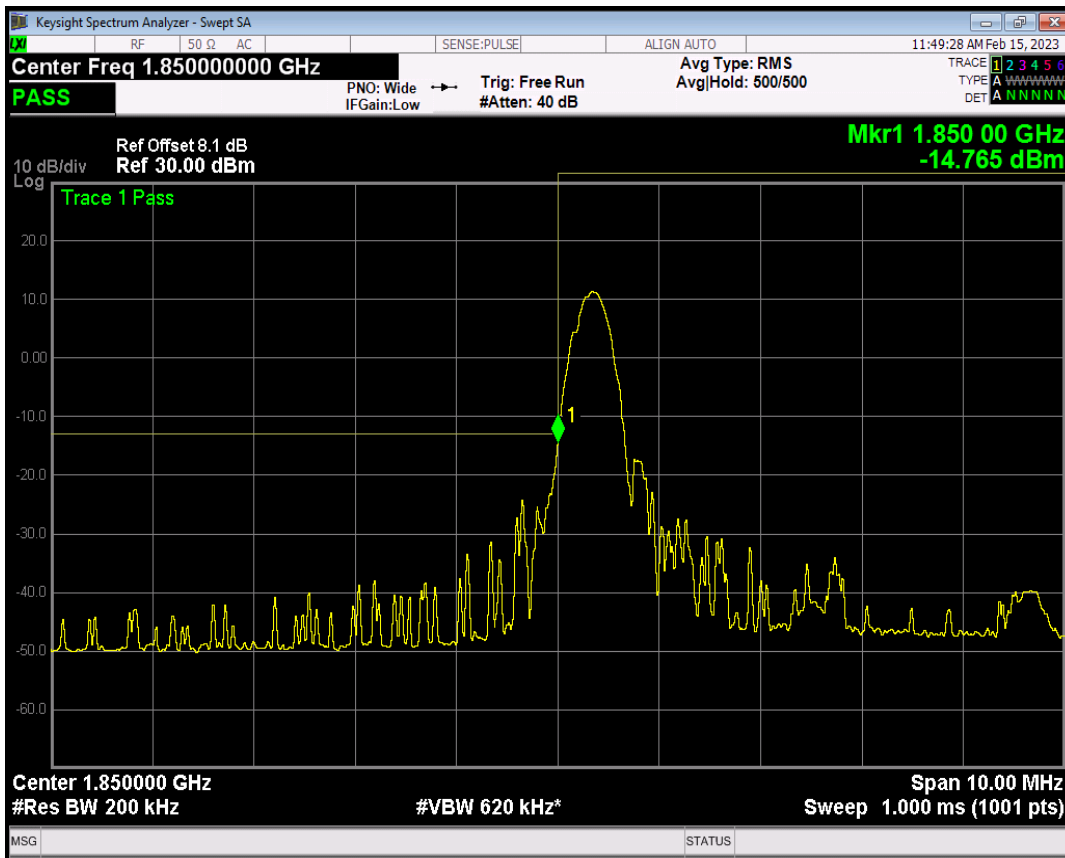

n2 SCS=15kHz CP_QPSK BW=5MHz Channel=370500 RB=1@0

n2 SCS=15kHz CP_QPSK BW=5MHz Channel=370500 RB=1@24

n2 SCS=15kHz CP_QPSK BW=5MHz Channel=370500 RB=25@0

n2 SCS=15kHz CP_QPSK BW=5MHz Channel=381500 RB=1@0