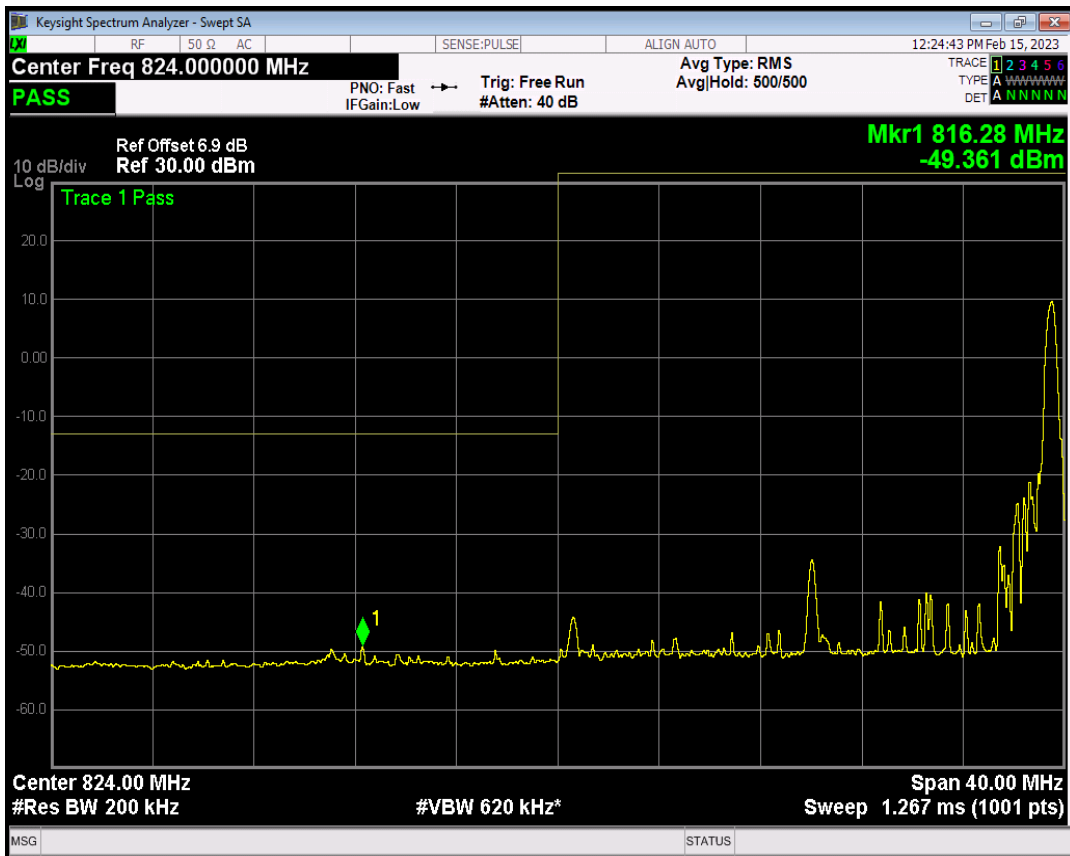

n5 SCS=15kHz CP_QPSK BW=20MHz Channel=166800 RB=1@105

n5 SCS=15kHz CP_QPSK BW=20MHz Channel=167800 RB=106@0