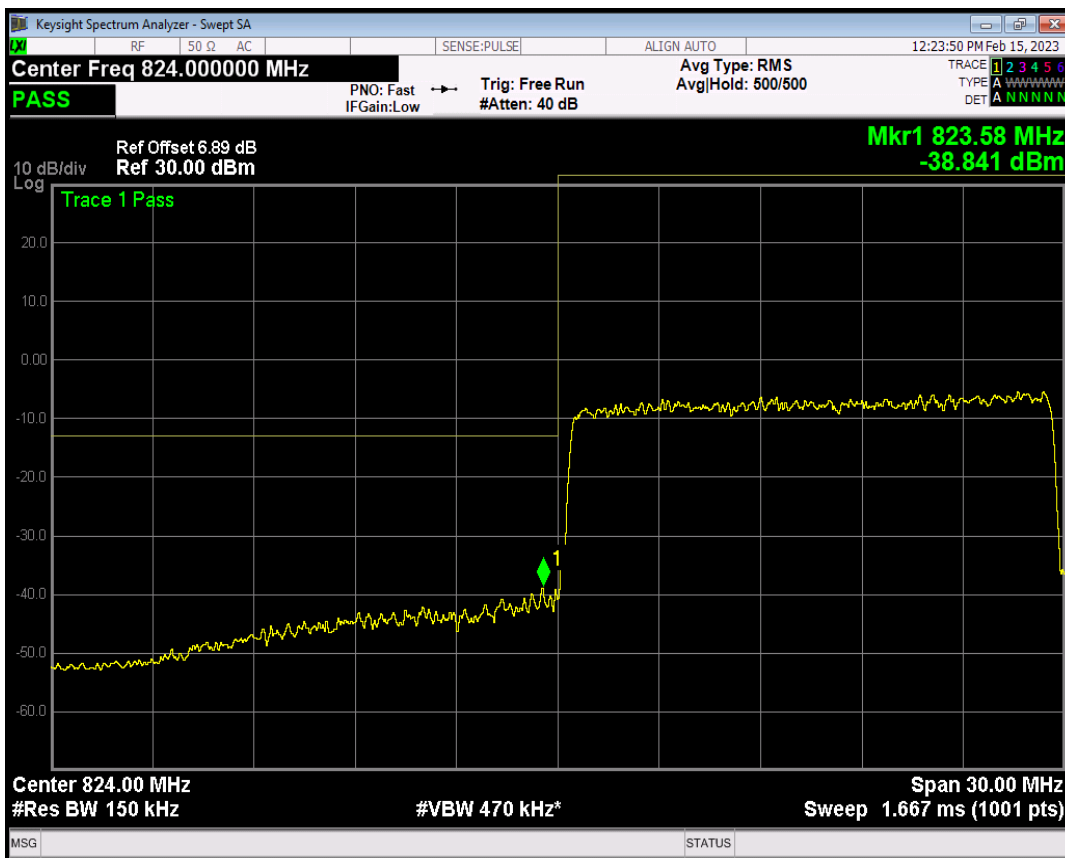

n5 SCS=15kHz CP_QPSK BW=15MHz Channel=166300 RB=79@0

n5 SCS=15kHz CP_QPSK BW=15MHz Channel=168300 RB=1@0