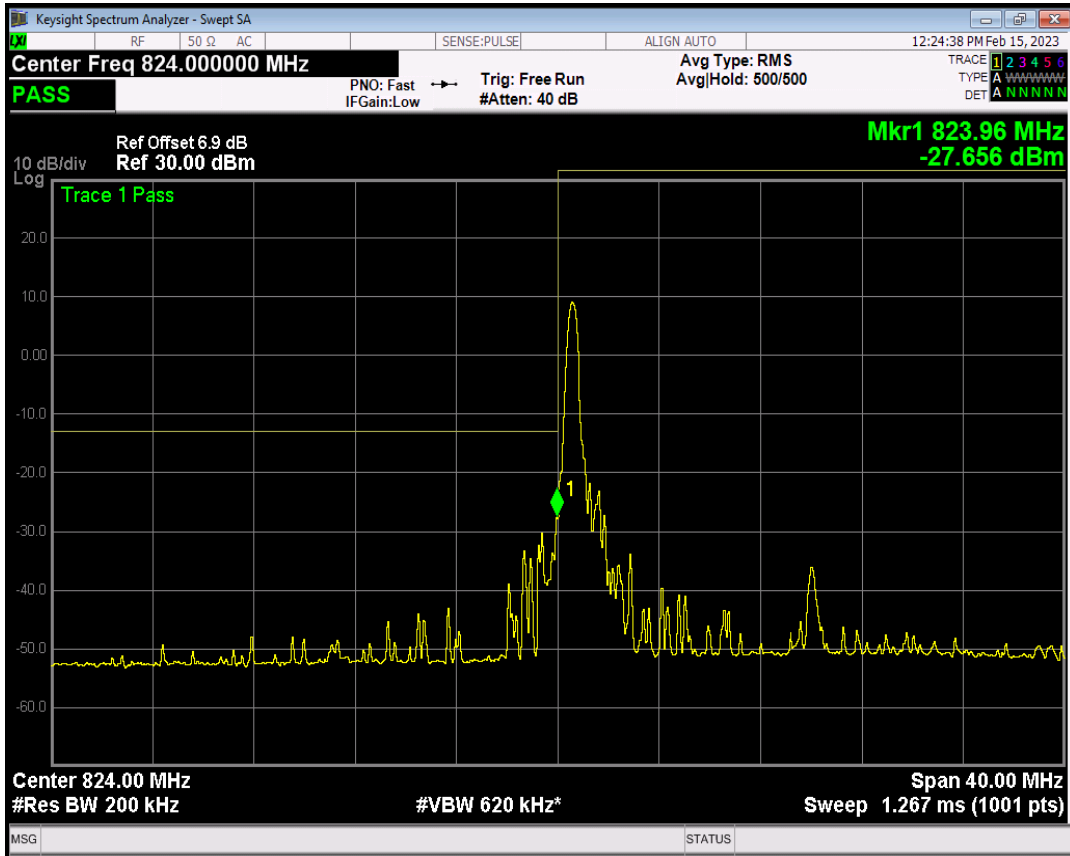

n5 SCS=15kHz CP_QPSK BW=15MHz Channel=168300 RB=1@78

n5 SCS=15kHz CP_QPSK BW=15MHz Channel=168300 RB=79@0

n5 SCS=15kHz CP_QPSK BW=20MHz Channel=166800 RB=106@0

n5 SCS=15kHz CP_QPSK BW=20MHz Channel=166800 RB=1@0

n5 SCS=15kHz CP_QPSK BW=20MHz Channel=166800 RB=1@105

n5 SCS=15kHz CP_QPSK BW=20MHz Channel=167800 RB=106@0

n5 SCS=15kHz CP_QPSK BW=20MHz Channel=167800 RB=1 @0

n5 SCS=15kHz CP_QPSK BW=20MHz Channel=167800 RB=1 @105