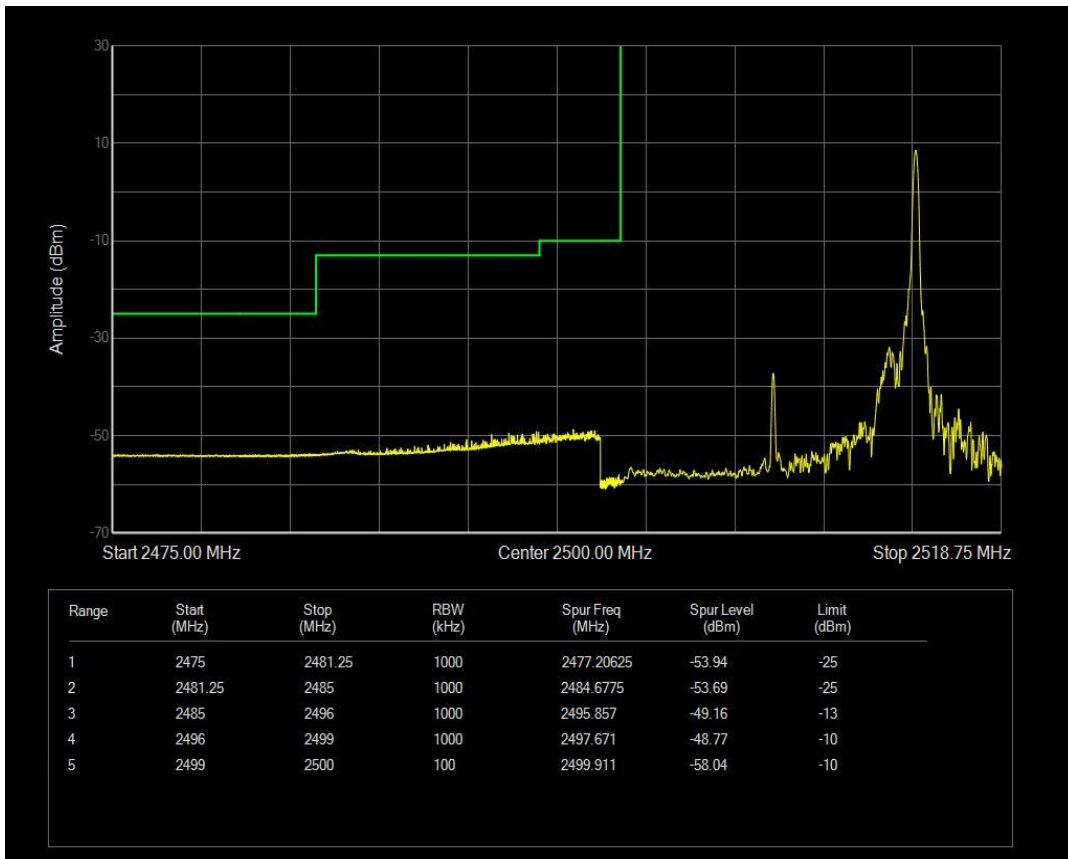

n7 SCS=15kHz CP_QPSK BW=15MHz Channel=501500 RB=1@78

n7 SCS=15kHz CP_QPSK BW=15MHz Channel=501500 RB=79@0