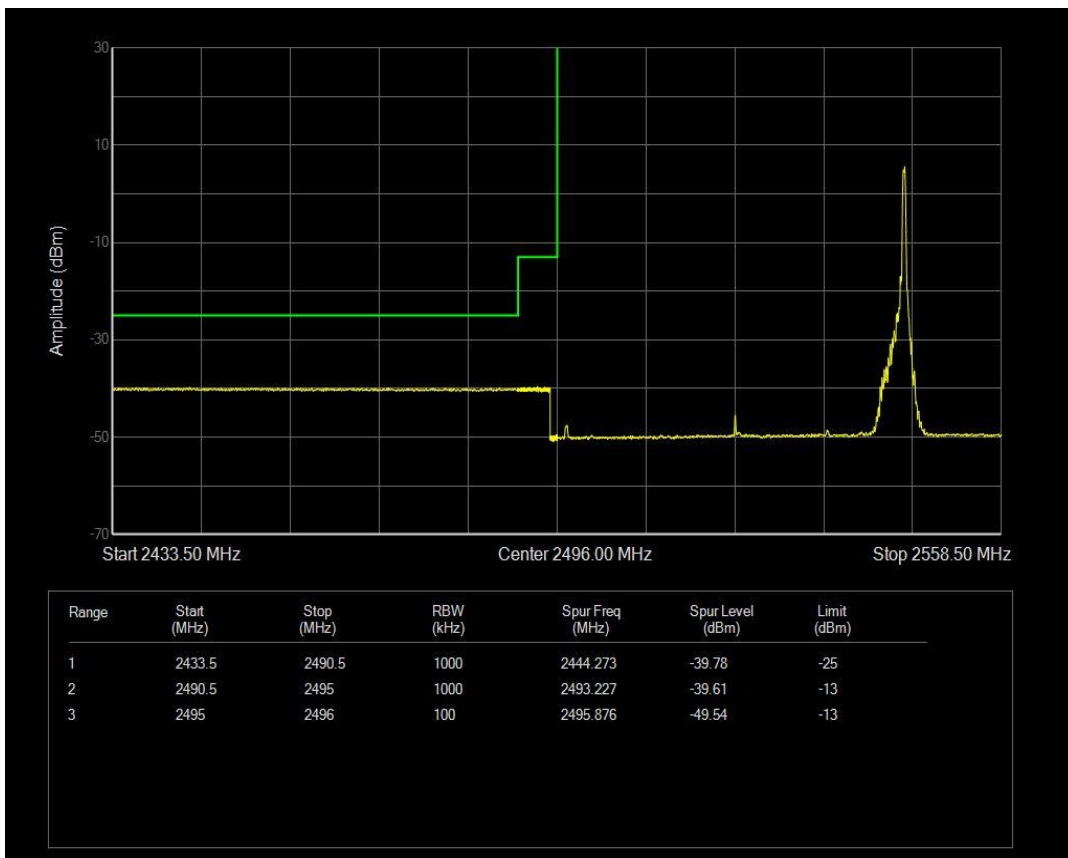

n41 SCS=30kHz CP_QPSK BW=20MHz Channel=535998 RB=1@50

n41 SCS=30kHz CP_QPSK BW=20MHz Channel=535998 RB=51@0

n41 SCS=30kHz CP_QPSK BW=50MHz Channel=504204 RB=133@0

n41 SCS=30kHz CP_QPSK BW=50MHz Channel=504204 RB=1@0

n41 SCS=30kHz CP_QPSK BW=50MHz Channel=504204 RB=1@132

n41 SCS=30kHz CP_QPSK BW=50MHz Channel=532998 RB=133@0

n41 SCS=30kHz CP_QPSK BW=50MHz Channel=532998 RB=1 @0

n41 SCS=30kHz CP_QPSK BW=50MHz Channel=532998 RB=1 @132