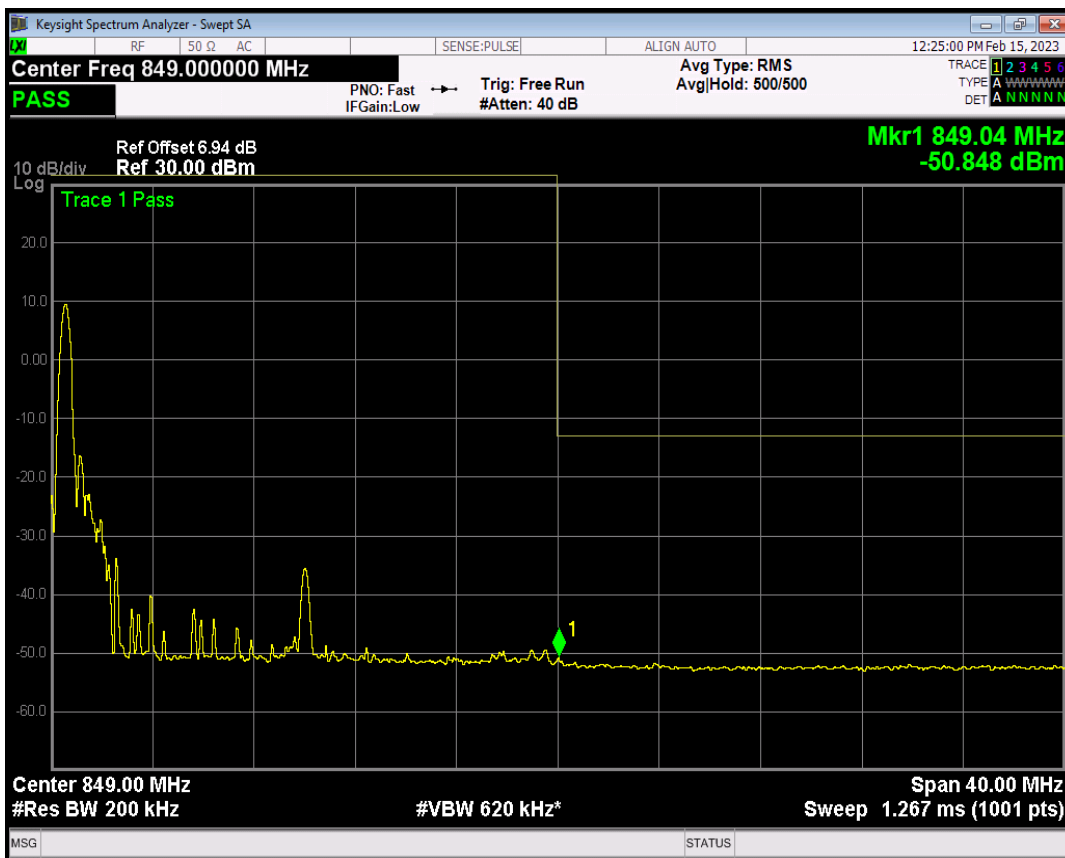

n5 SCS=15kHz CP_QPSK BW=15MHz Channel=168300 RB=1@78

n5 SCS=15kHz CP_QPSK BW=15MHz Channel=168300 RB=79@0

n5 SCS=15kHz CP_QPSK BW=20MHz Channel=166800 RB=106@0

n5 SCS=15kHz CP_QPSK BW=20MHz Channel=166800 RB=1@0

n5 SCS=15kHz CP_QPSK BW=20MHz Channel=166800 RB=1@105

n5 SCS=15kHz CP_QPSK BW=20MHz Channel=167800 RB=106@0

n5 SCS=15kHz CP_QPSK BW=20MHz Channel=167800 RB=1 @0

n5 SCS=15kHz CP_QPSK BW=20MHz Channel=167800 RB=1 @105