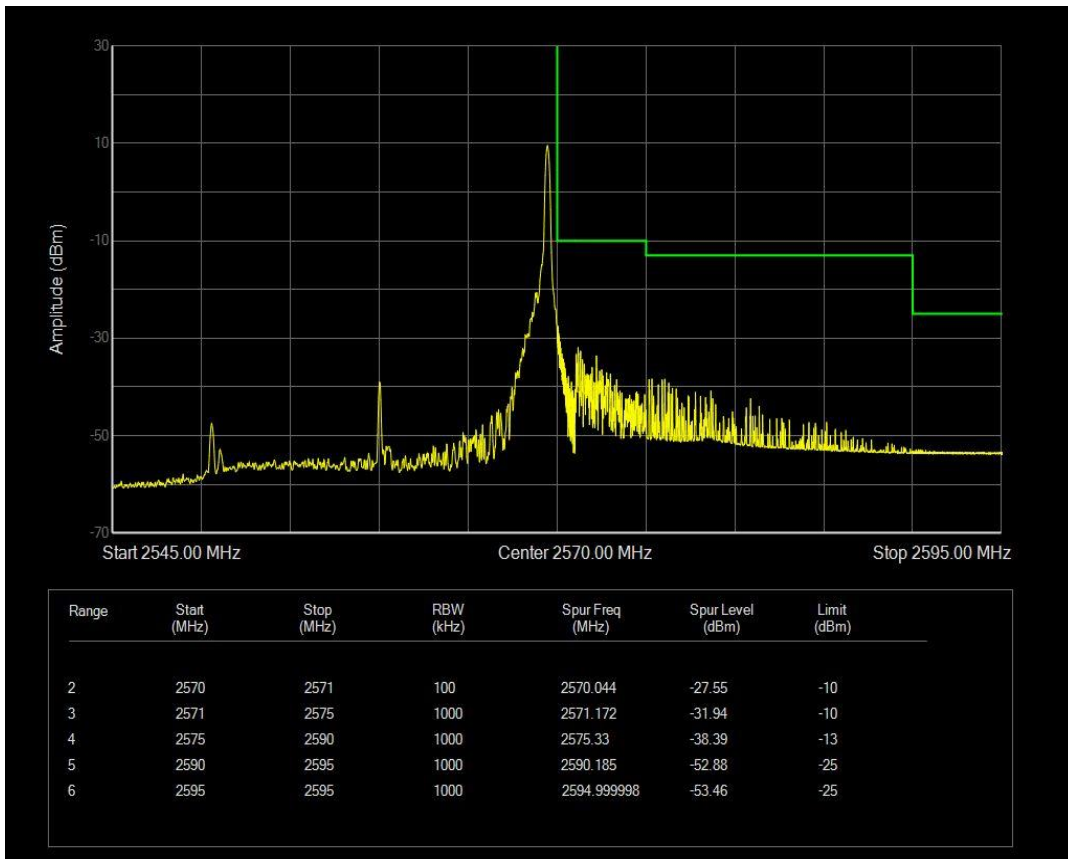

n7 SCS=15kHz CP_QPSK BW=20MHz Channel=502000 RB=1@105

n7 SCS=15kHz CP_QPSK BW=20MHz Channel=512000 RB=106@0

n7 SCS=15kHz CP_QPSK BW=20MHz Channel=512000 RB=1@0

n7 SCS=15kHz CP_QPSK BW=20MHz Channel=512000 RB=1@105