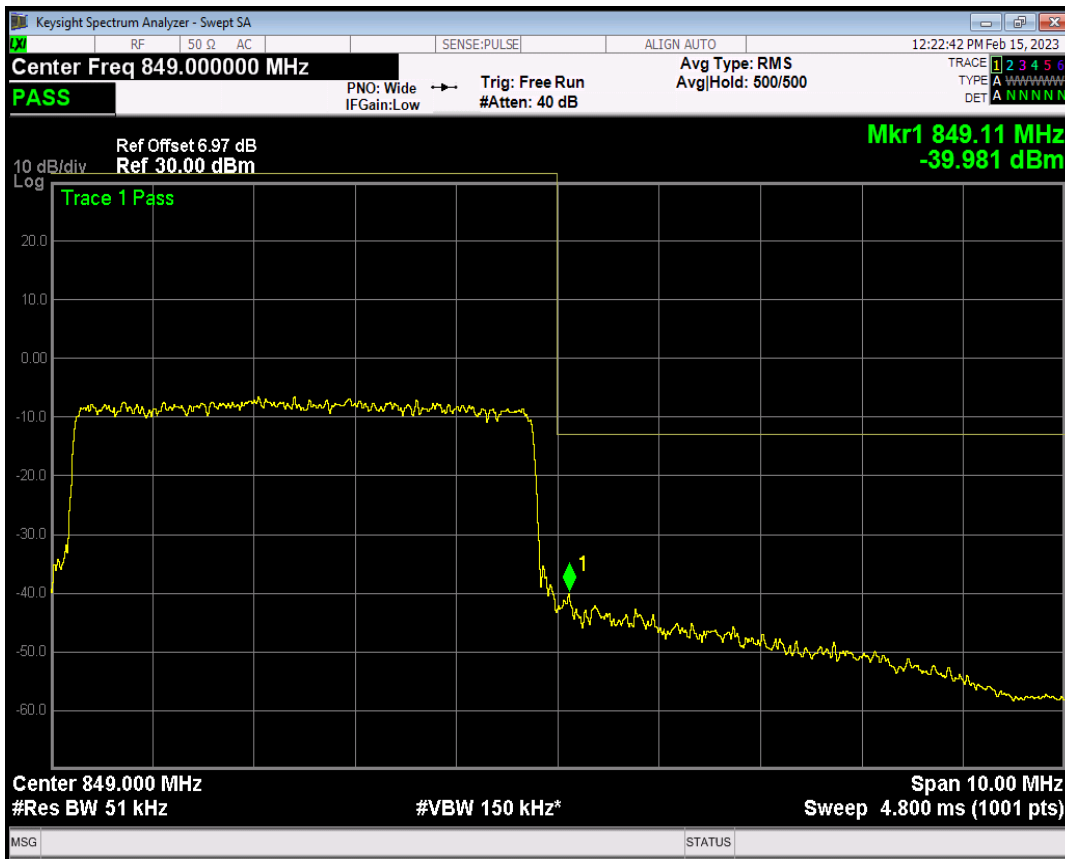

n5 SCS=15kHz CP_QPSK BW=5MHz Channel=169300 RB=25@0

n66 SCS=15kHz CP_QPSK BW=15MHz Channel=343500 RB=1 @0