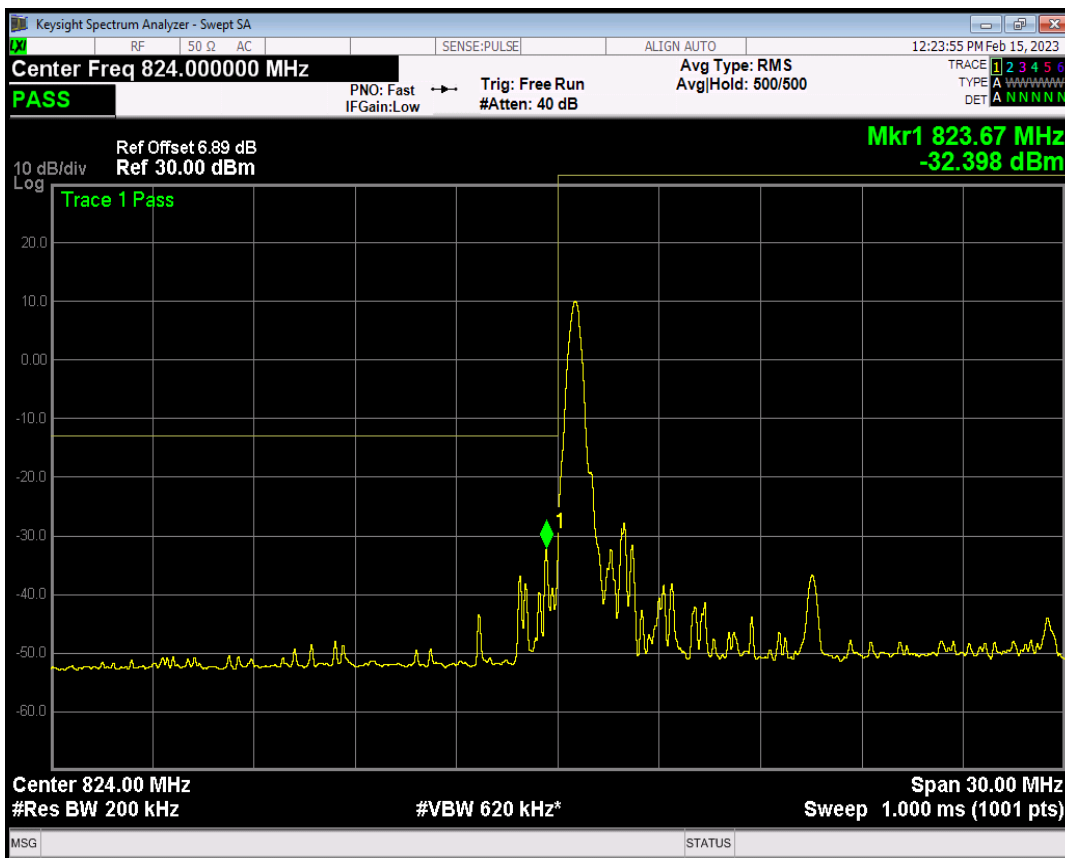

n5 SCS=15kHz CP_QPSK BW=15MHz Channel=166300 RB=1@0

n5 SCS=15kHz CP_QPSK BW=15MHz Channel=166300 RB=1@78