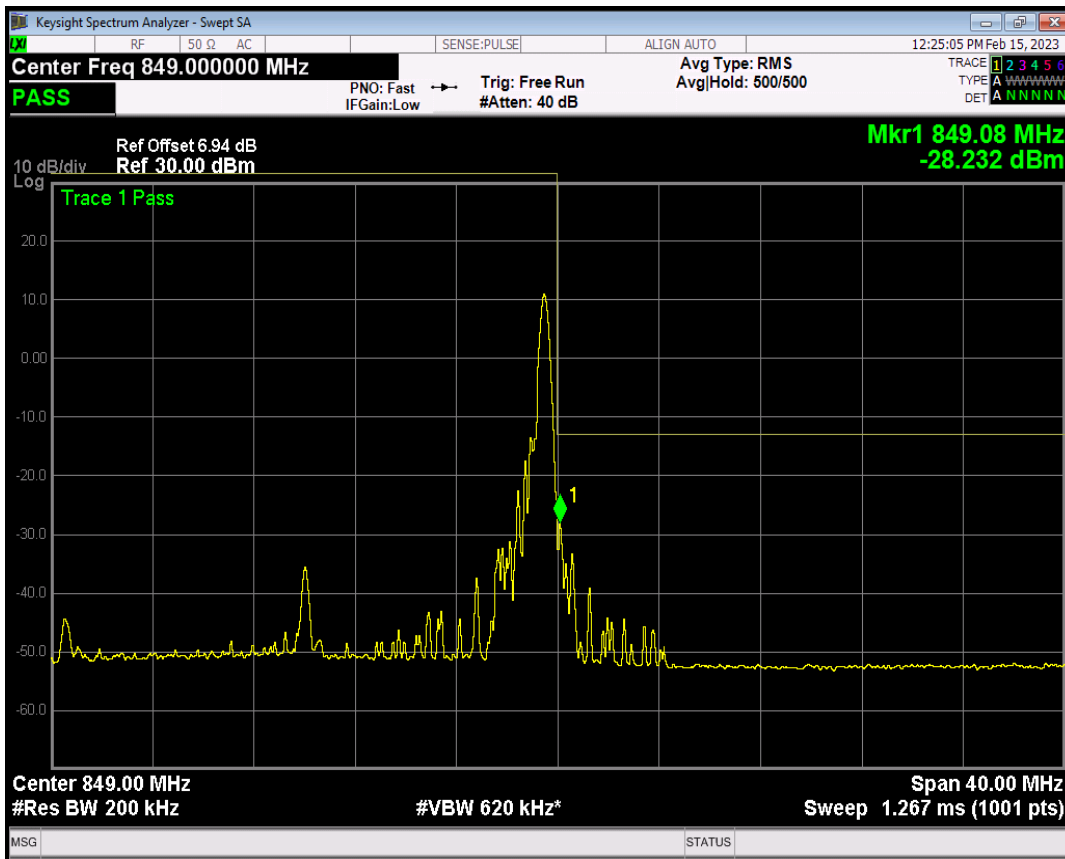

n5 SCS=15kHz CP_QPSK BW=20MHz Channel=166800 RB=1@105

n5 SCS=15kHz CP_QPSK BW=20MHz Channel=167800 RB=106@0

n5 SCS=15kHz CP_QPSK BW=20MHz Channel=167800 RB=1 @0

n5 SCS=15kHz CP_QPSK BW=20MHz Channel=167800 RB=1 @105

n5 SCS=15kHz CP_QPSK BW=5MHz Channel=165300 RB=1@0

n5 SCS=15kHz CP_QPSK BW=5MHz Channel=165300 RB=1@24

n5 SCS=15kHz CP_QPSK BW=5MHz Channel=165300 RB=25@0

n5 SCS=15kHz CP_QPSK BW=5MHz Channel=169300 RB=1@0