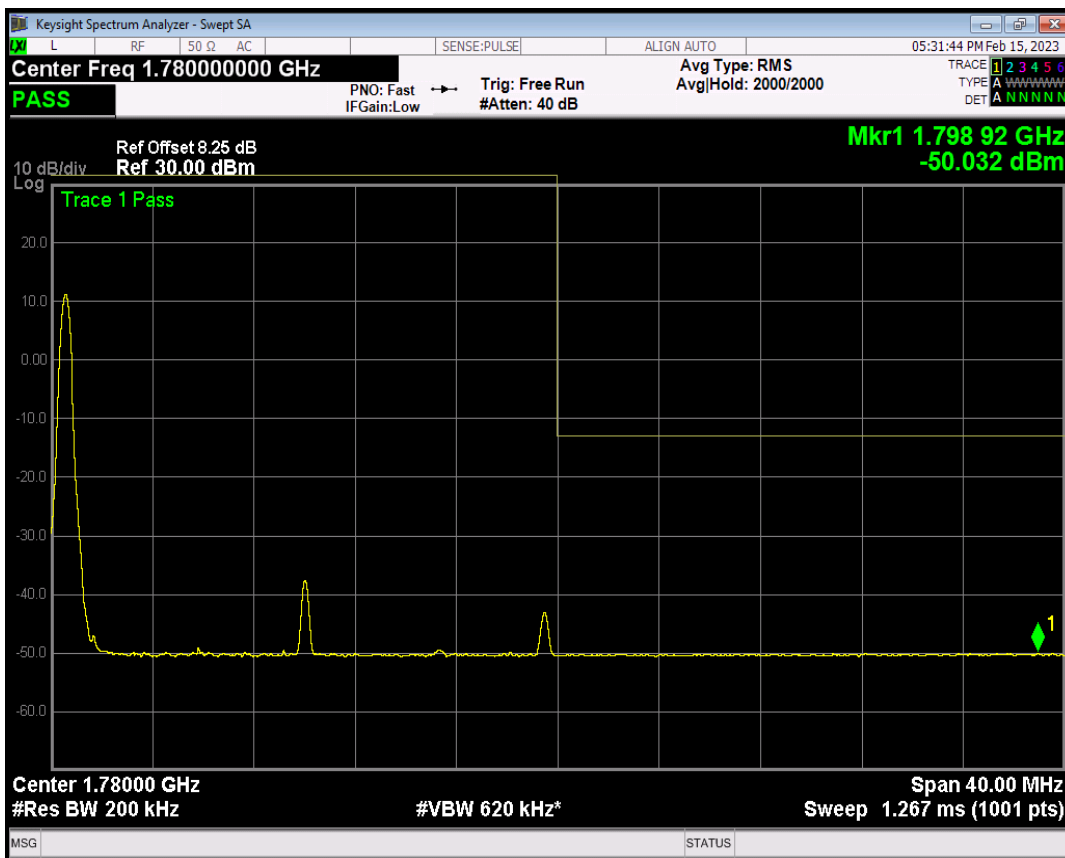

n66 SCS=15kHz CP_QPSK BW=20MHz Channel=354000 RB=1@0

n66 SCS=15kHz CP_QPSK BW=20MHz Channel=354000 RB=1@105