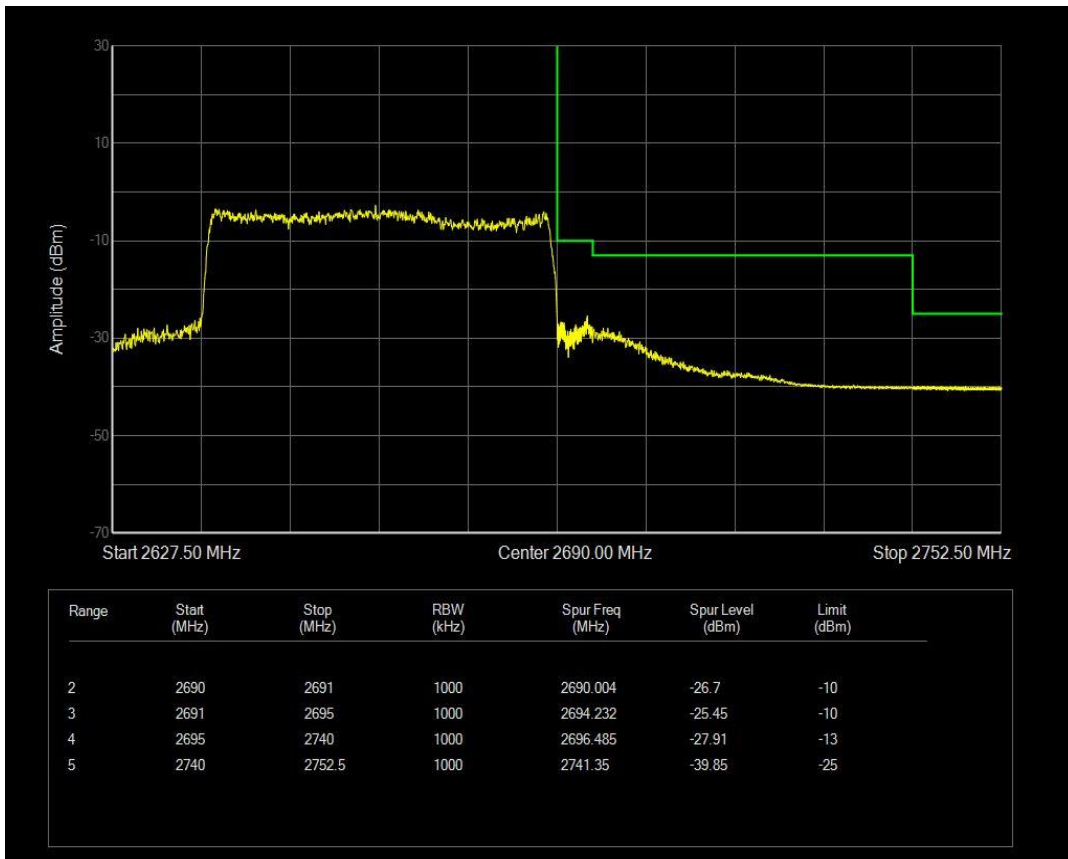

n41 SCS=30kHz CP_QPSK BW=50MHz Channel=532998 RB=133@0

n41 SCS=30kHz CP_QPSK BW=50MHz Channel=532998 RB=1 @0