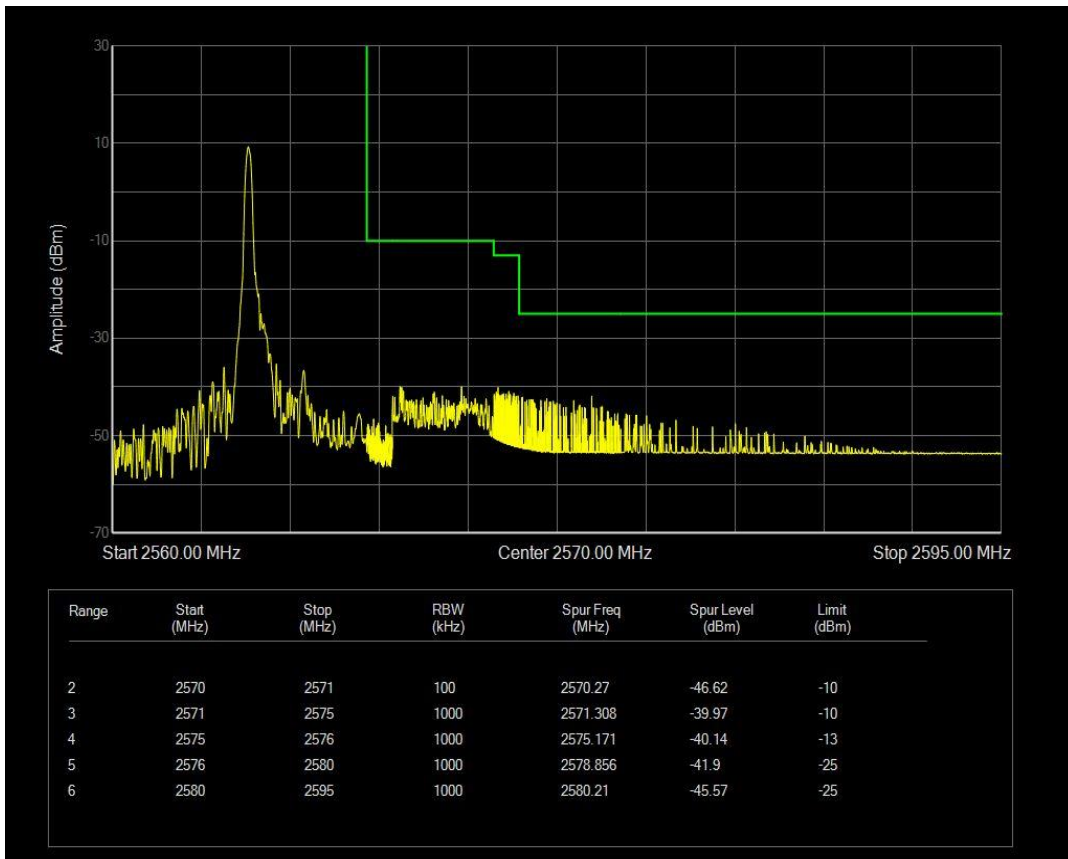

n7 SCS=15kHz CP_QPSK BW=5MHz Channel=500500 RB=1@0

n7 SCS=15kHz CP_QPSK BW=5MHz Channel=500500 RB=1@24

n7 SCS=15kHz CP_QPSK BW=5MHz Channel=500500 RB=25@0

n7 SCS=15kHz CP_QPSK BW=5MHz Channel=513500 RB=1@0

n7 SCS=15kHz CP_QPSK BW=5MHz Channel=513500 RB=1@24

n7 SCS=15kHz CP_QPSK BW=5MHz Channel=513500 RB=25@0