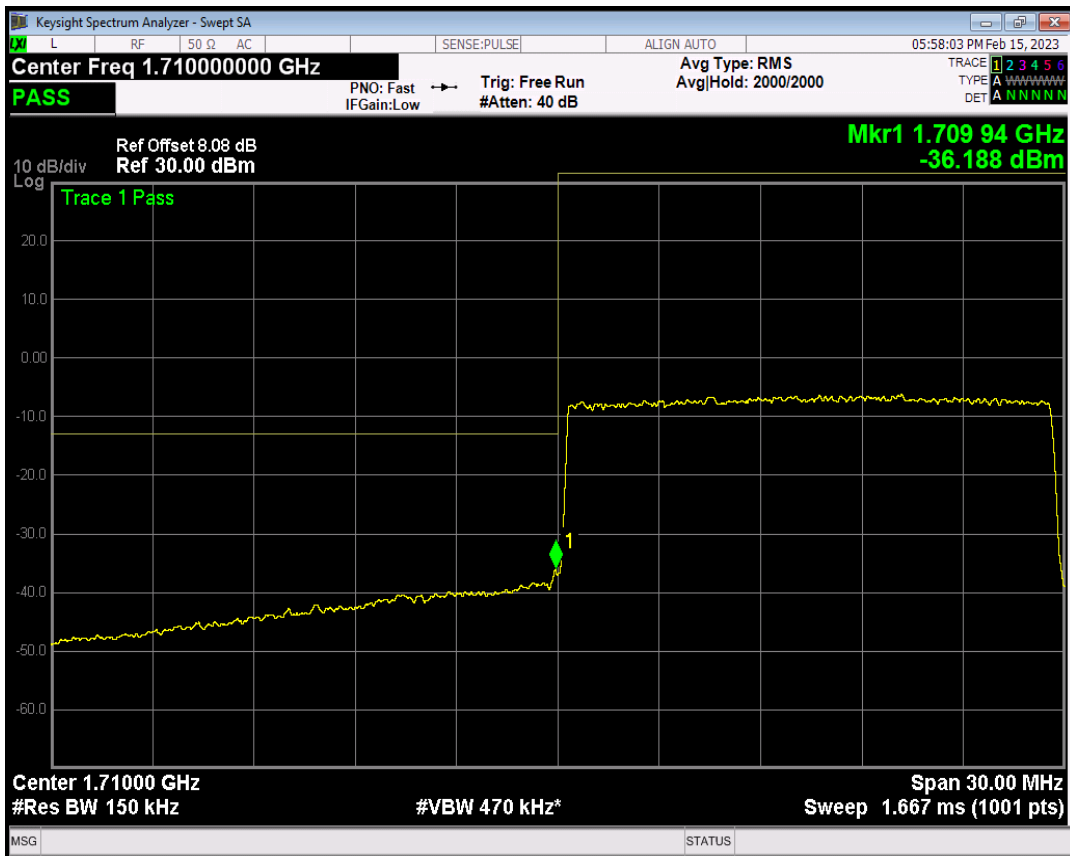

n66 SCS=15kHz CP_QPSK BW=15MHz Channel=343500 RB=79@0

n66 SCS=15kHz CP_QPSK BW=15MHz Channel=354500 RB=1@0