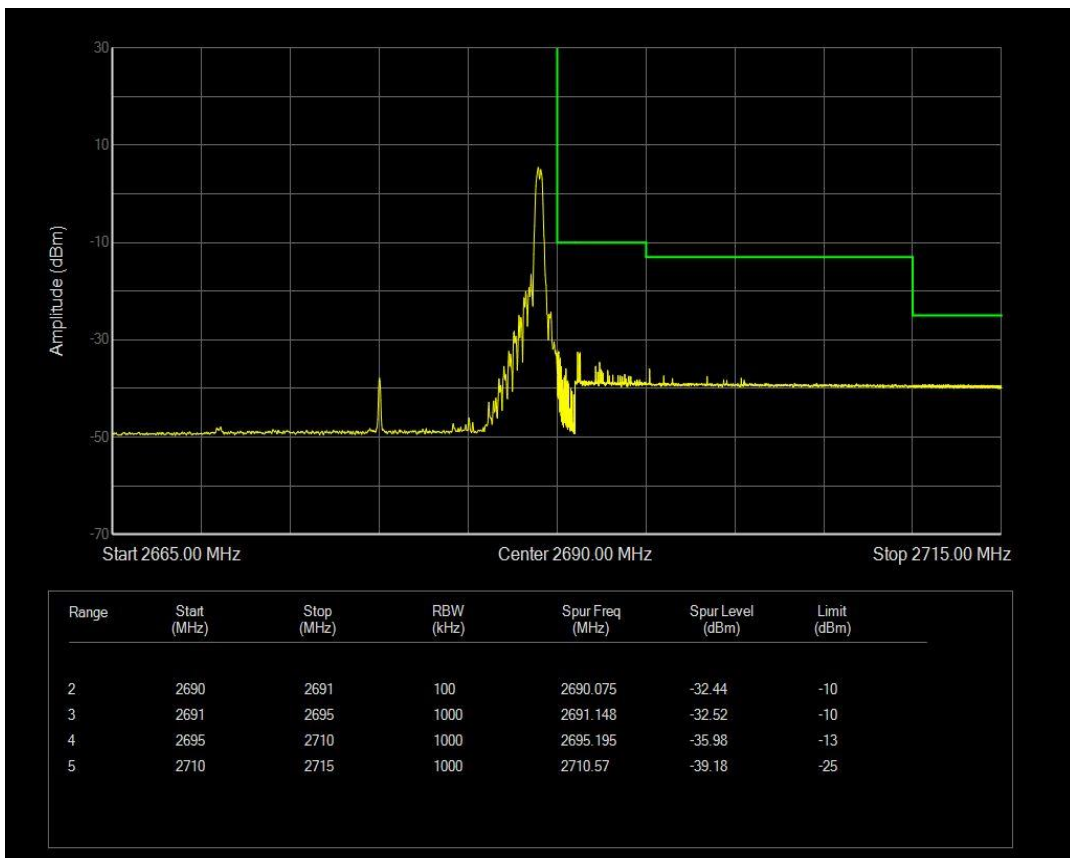

n41 SCS=30kHz CP_QPSK BW=20MHz Channel=535998 RB=1@50

n41 SCS=30kHz CP_QPSK BW=20MHz Channel=535998 RB=51@0