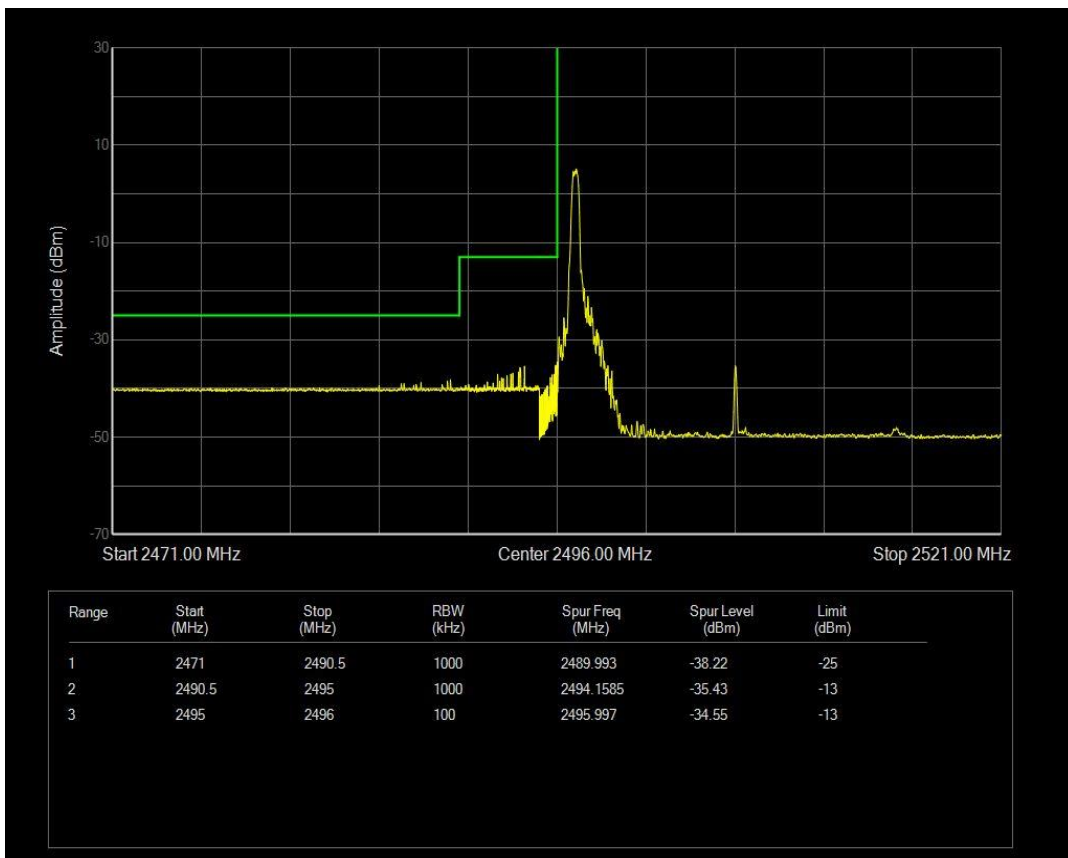

n41 SCS=30kHz CP_QPSK BW=20MHz Channel=501204 RB=1@0

n41 SCS=30kHz CP_QPSK BW=20MHz Channel=501204 RB=1@50