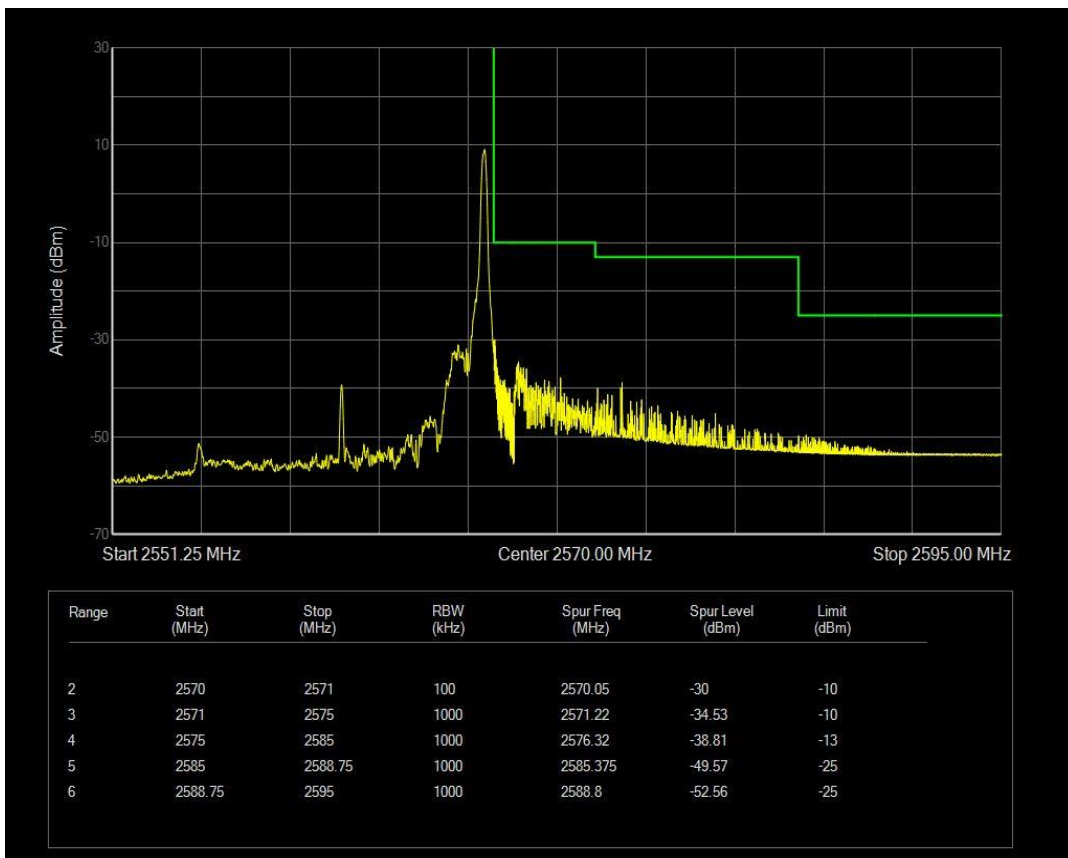

n7 SCS=15kHz CP_QPSK BW=15MHz Channel=512500 RB=1@78

n7 SCS=15kHz CP_QPSK BW=15MHz Channel=512500 RB=79@0