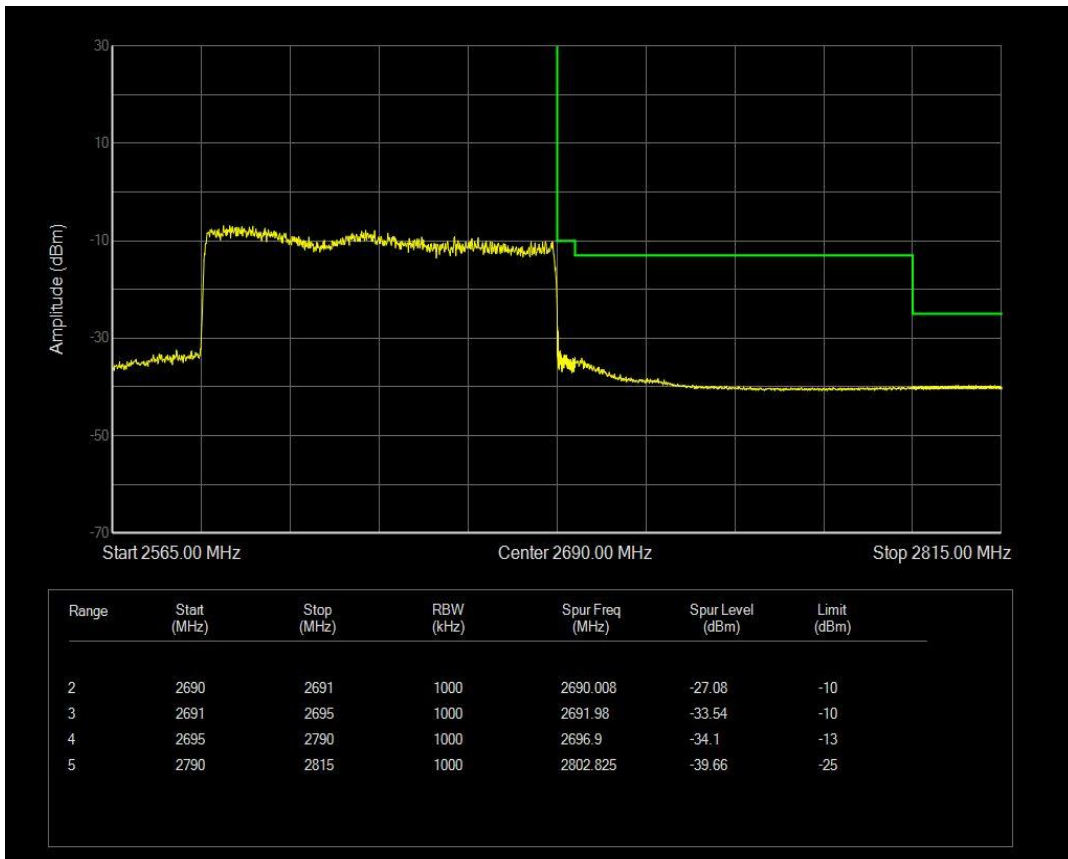

n41 SCS=30kHz CP_QPSK BW=100MHz Channel=509202 RB=273@0

n41 SCS=30kHz CP_QPSK BW=100MHz Channel=528000 RB=1@0

n41 SCS=30kHz CP_QPSK BW=100MHz Channel=528000 RB=1@272

n41 SCS=30kHz CP_QPSK BW=100MHz Channel=528000 RB=273@0