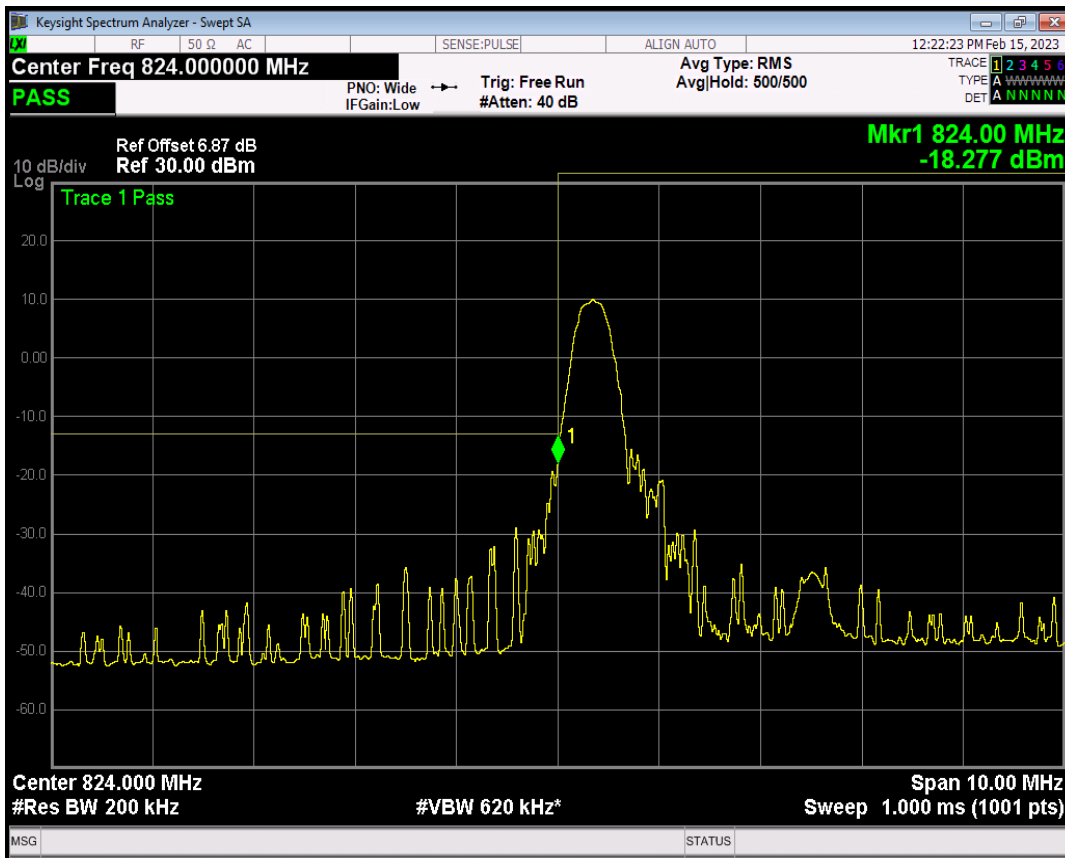

n5 SCS=15kHz CP_QPSK BW=5MHz Channel=165300 RB=1@0

n5 SCS=15kHz CP_QPSK BW=5MHz Channel=165300 RB=1@24