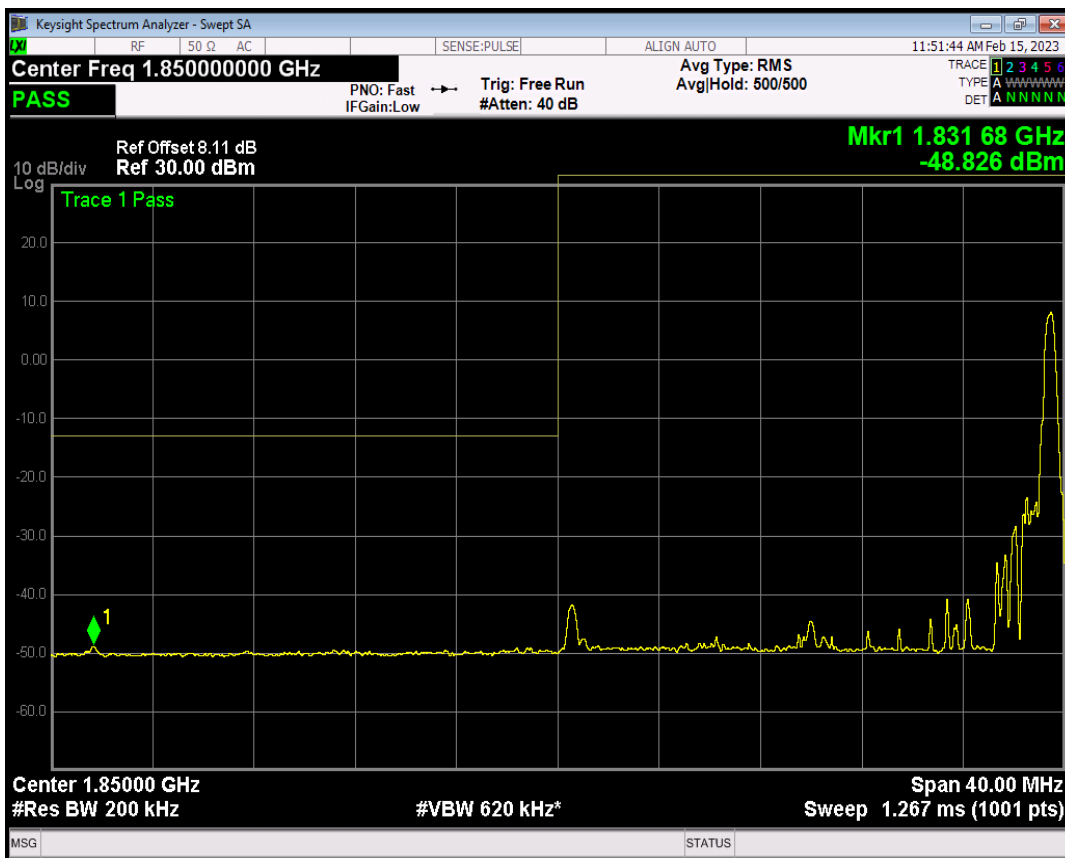

n2 SCS=15kHz CP_QPSK BW=20MHz Channel=380000 RB=106@0