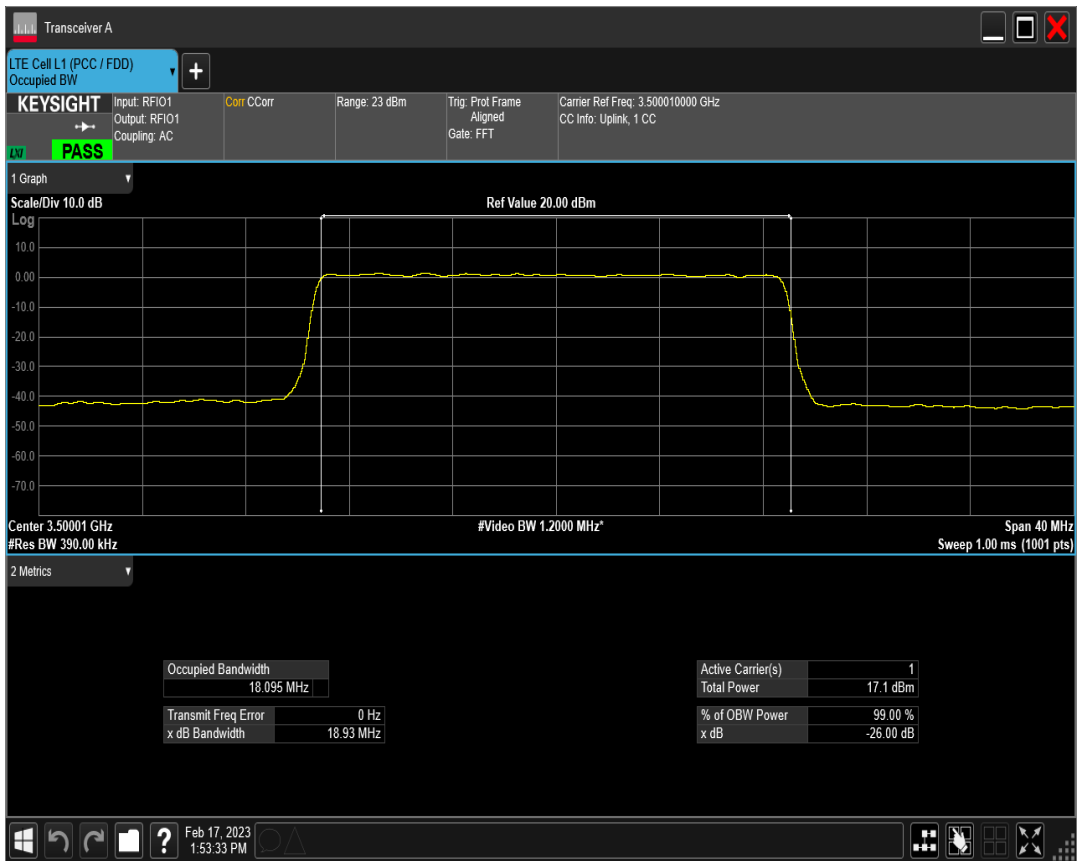

n78(3450-3550) SCS=30kHz DFT 64QAM BW=20MHz Channel=633334 RB=50@0