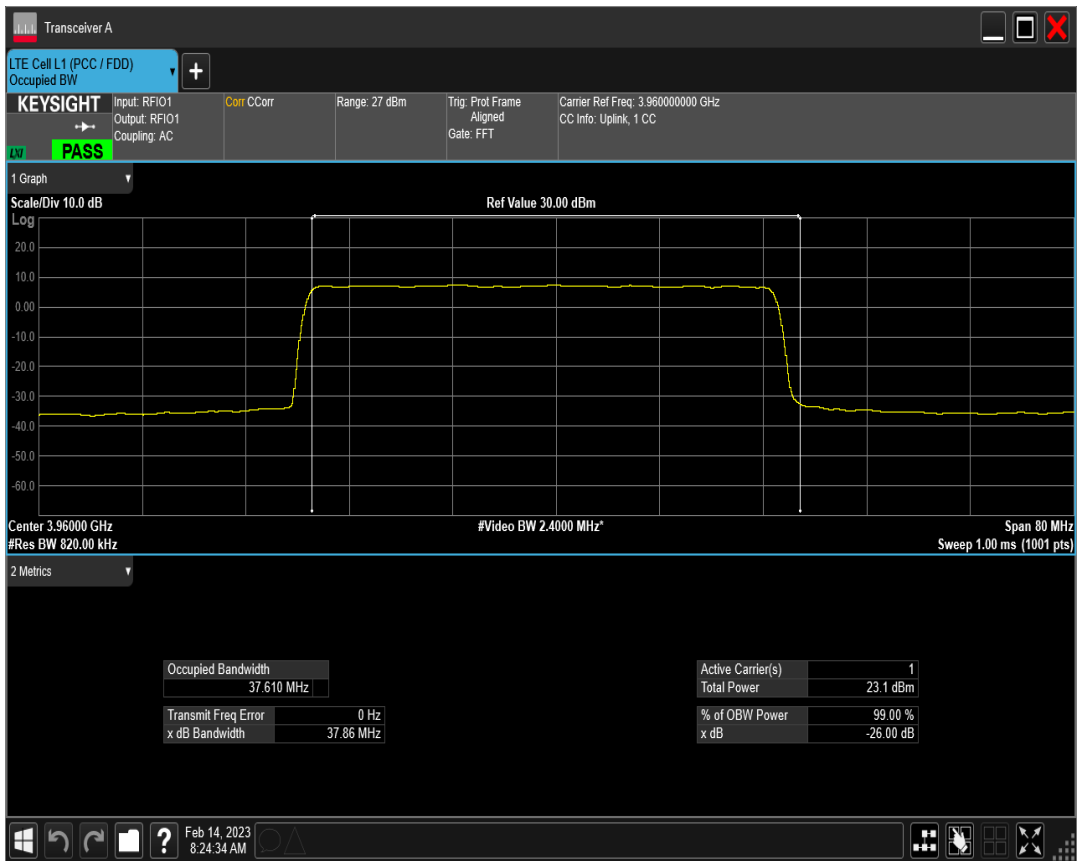

n77(3700-3980) SCS=30kHz DFT_QPSK BW=40MHz Channel=656000 RB=100@0

n77(3700-3980) SCS=30kHz DFT_QPSK BW=40MHz Channel=664000 RB=100@0

n77(3700-3980) SCS=30kHz DFT_QPSK BW=50MHz Channel=648334 RB=128@0

n77(3700-3980) SCS=30kHz DFT_QPSK BW=50MHz Channel=656000 RB=128@0