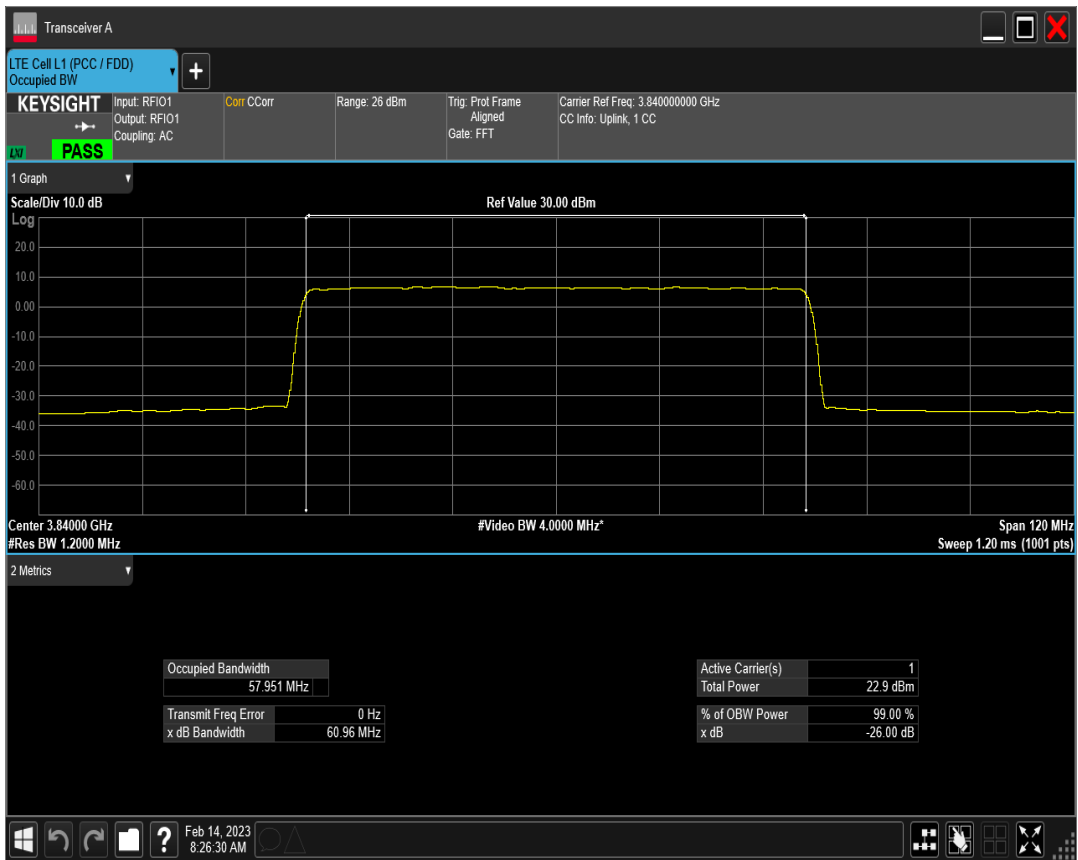

n77(3700-3980) SCS=30kHz DFT_QPSK BW=60MHz Channel=656000 RB=162@0