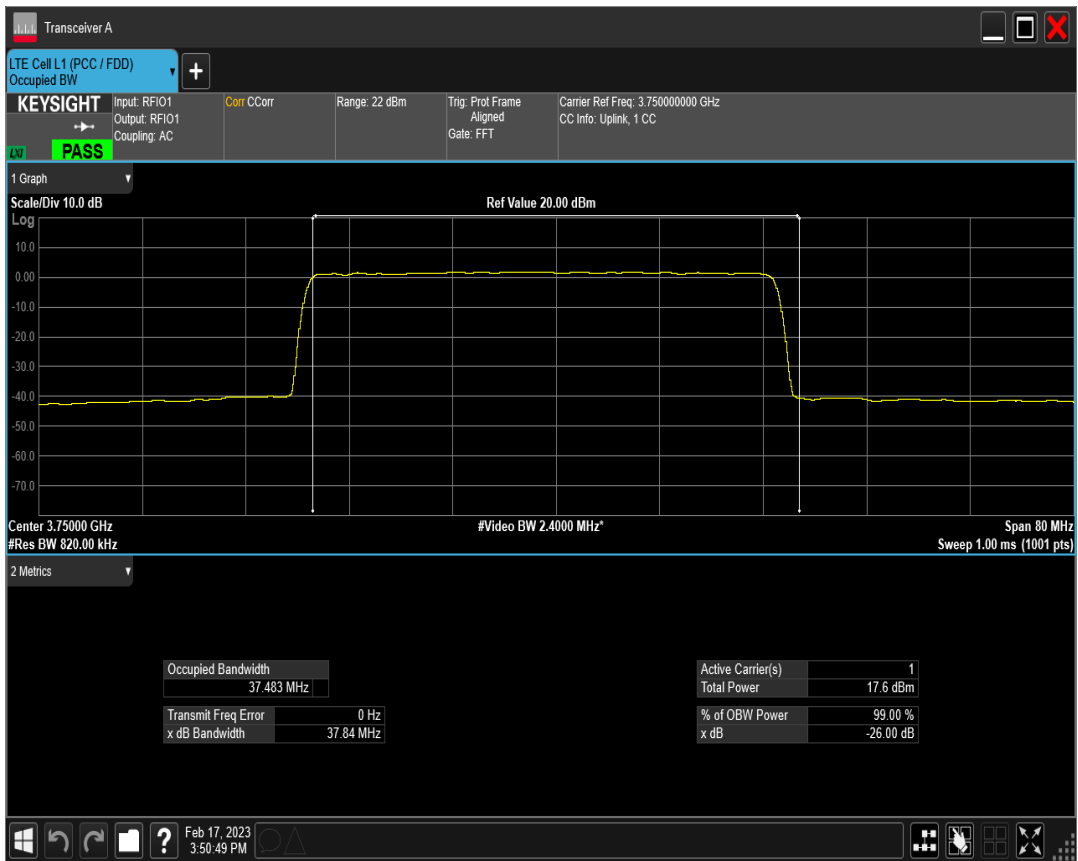

n78(3700-3800) SCS=30kHz DFT 256QAM BW=20MHz Channel=650000 RB=50@0

n78(3700-3800) SCS=30kHz DFT BPSK BW=40MHz Channel=650000 RB=100@0

n78(3700-3800) SCS=30kHz DFT QPSK BW=40MHz Channel=650000 RB=100@0

n78(3700-3800) SCS=30kHz DFT 16QAM BW=40MHz Channel=650000 RB=100@0

n78(3700-3800) SCS=30kHz DFT 64QAM BW=40MHz Channel=650000 RB=100@0

n78(3700-3800) SCS=30kHz DFT 256QAM BW=40MHz Channel=650000 RB=100@0

n78(3700-3800) SCS=30kHz DFT BPSK BW=50MHz Channel=650000 RB=128@0