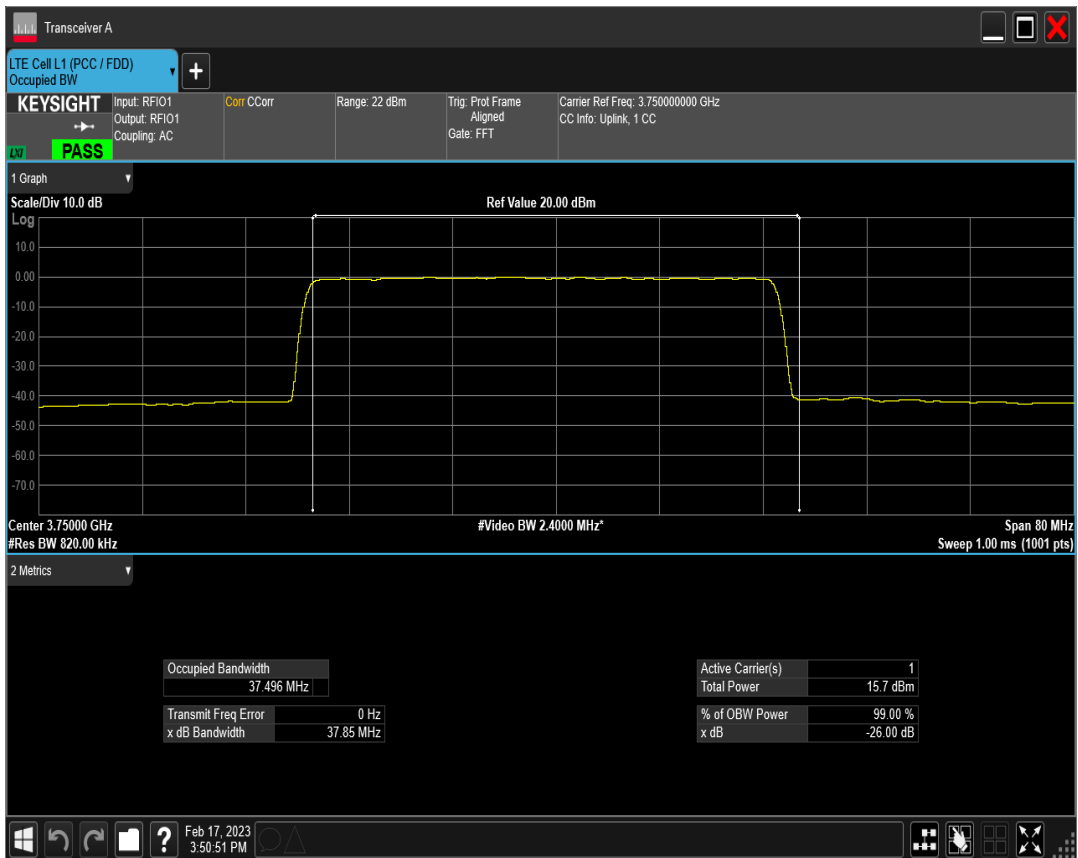

n78(3700-3800) SCS=30kHz DFT 256QAM BW=20MHz Channel=650000 RB=50@0

n78(3700-3800) SCS=30kHz DFT BPSK BW=40MHz Channel=650000 RB=100@0

n78(3700-3800) SCS=30kHz DFT QPSK BW=40MHz Channel=650000 RB=100@0

n78(3700-3800) SCS=30kHz DFT 16QAM BW=40MHz Channel=650000 RB=100@0

n78(3700-3800) SCS=30kHz DFT 64QAM BW=40MHz Channel=650000 RB=100@0

n78(3700-3800) SCS=30kHz DFT 256QAM BW=40MHz Channel=650000 RB=100@0

n78(3700-3800) SCS=30kHz DFT BPSK BW=50MHz Channel=650000 RB=128@0