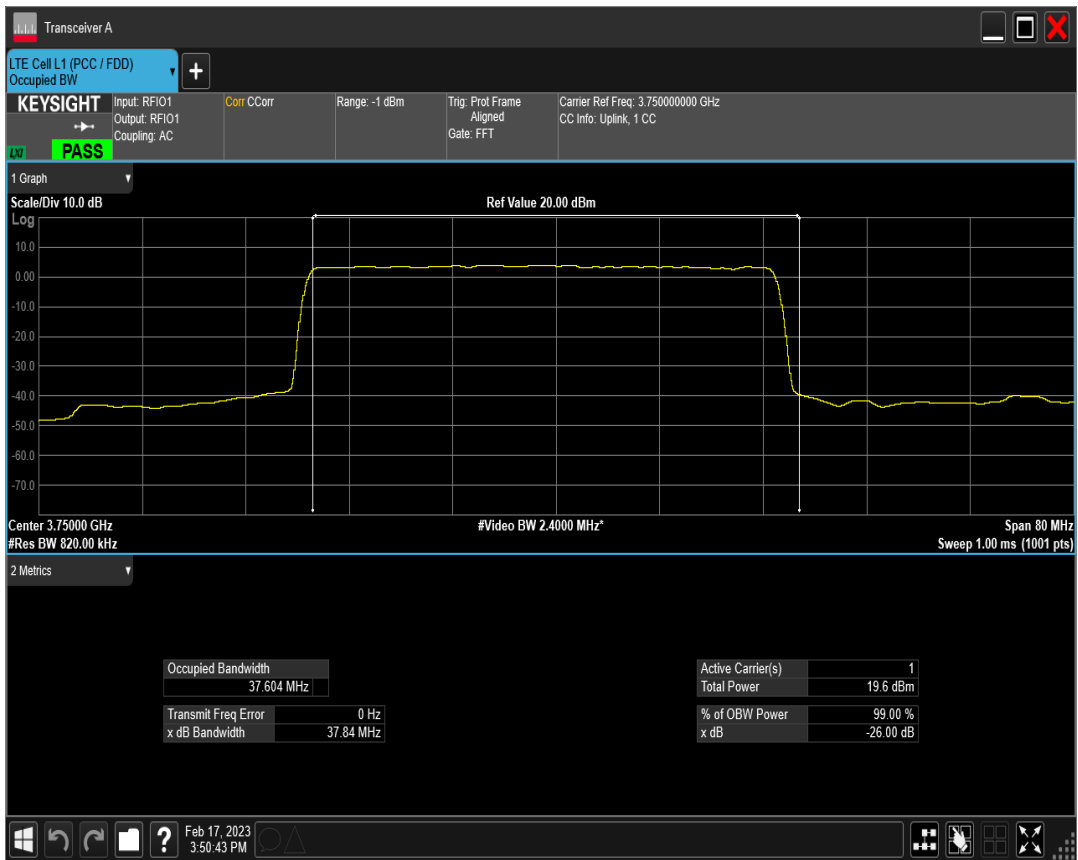

n78(3700-3800) SCS=30kHz DFT BPSK BW=20MHz Channel=650000 RB=50@0

n78(3700-3800) SCS=30kHz DFT QPSK BW=20MHz Channel=650000 RB=50@0

n78(3700-3800) SCS=30kHz DFT 16QAM BW=20MHz Channel=650000 RB=50@0

n78(3700-3800) SCS=30kHz DFT 64QAM BW=20MHz Channel=650000 RB=50@0

n78(3700-3800) SCS=30kHz DFT 256QAM BW=20MHz Channel=650000 RB=50@0

n78(3700-3800) SCS=30kHz DFT BPSK BW=40MHz Channel=650000 RB=100@0

n78(3700-3800) SCS=30kHz DFT QPSK BW=40MHz Channel=650000 RB=100@0

n78(3700-3800) SCS=30kHz DFT 16QAM BW=40MHz Channel=650000 RB=100@0