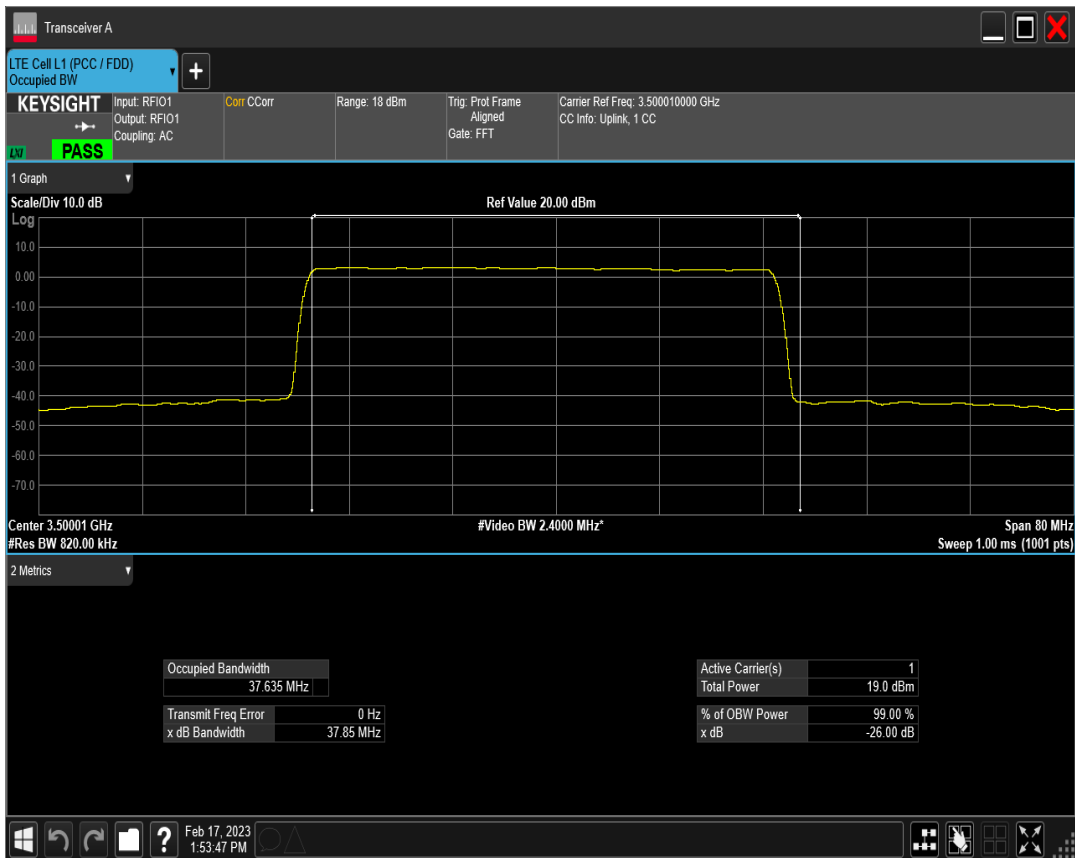

n78(3450-3550) SCS=30kHz DFT QPSK BW=40MHz Channel=633334 RB=100@0