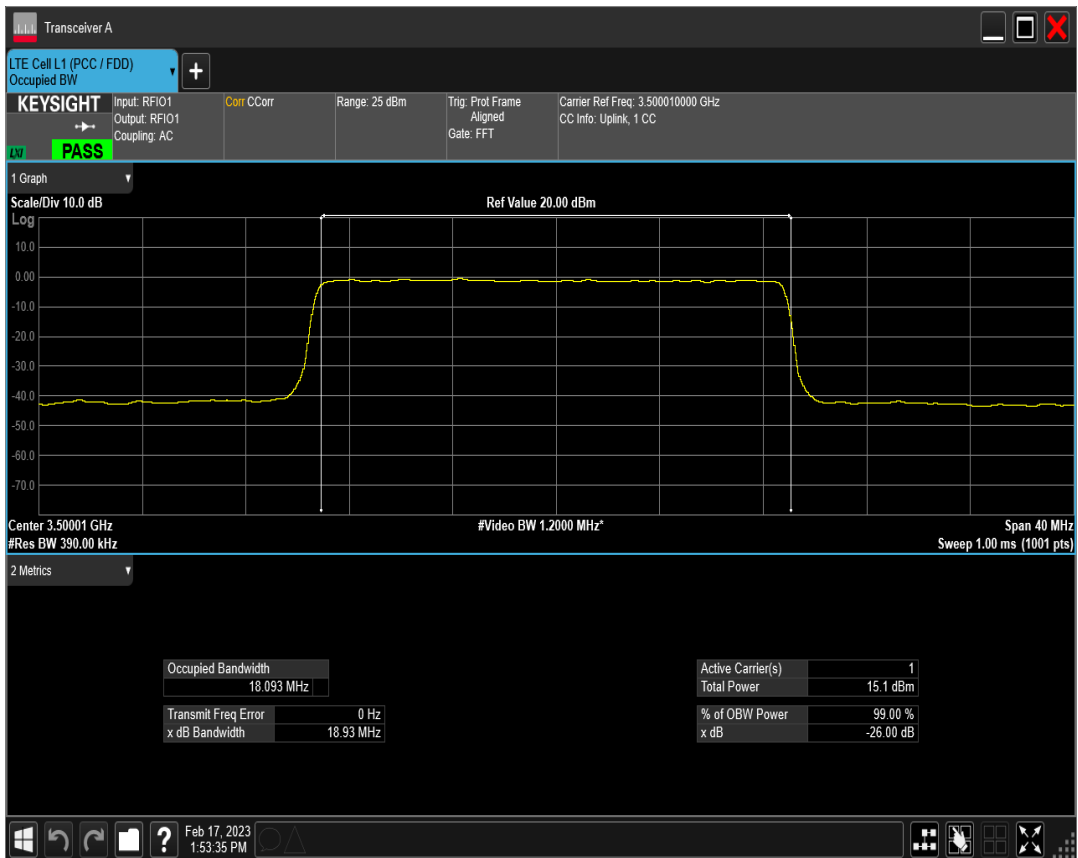

n78(3450-3550) SCS=30kHz DFT 256QAM BW=20MHz Channel=633334 RB=50@0