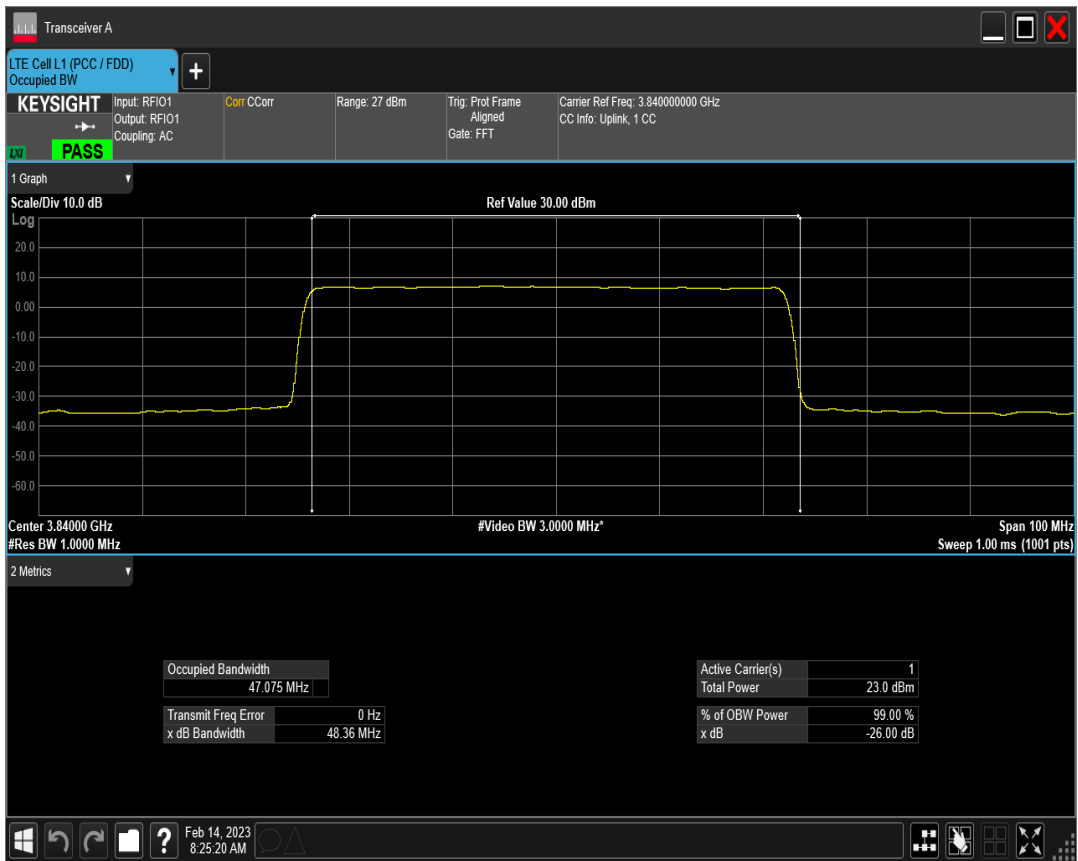

n77(3700-3980) SCS=30kHz DFT_QPSK BW=40MHz Channel=656000 RB=100@0

n77(3700-3980) SCS=30kHz DFT_QPSK BW=40MHz Channel=664000 RB=100@0

n77(3700-3980) SCS=30kHz DFT_QPSK BW=50MHz Channel=648334 RB=128@0

n77(3700-3980) SCS=30kHz DFT_QPSK BW=50MHz Channel=656000 RB=128@0