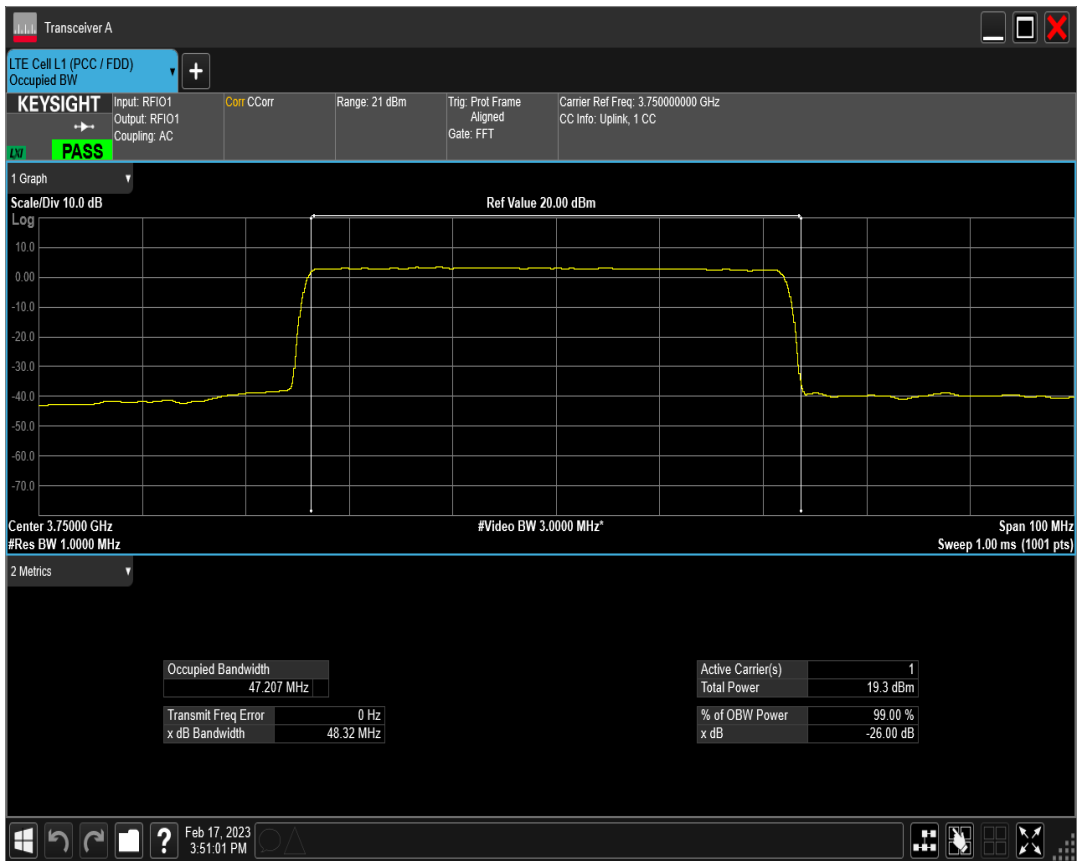

n78(3700-3800) SCS=30kHz DFT 256QAM BW=20MHz Channel=650000 RB=50@0

n78(3700-3800) SCS=30kHz DFT BPSK BW=40MHz Channel=650000 RB=100@0

n78(3700-3800) SCS=30kHz DFT QPSK BW=40MHz Channel=650000 RB=100@0

n78(3700-3800) SCS=30kHz DFT 16QAM BW=40MHz Channel=650000 RB=100@0

n78(3700-3800) SCS=30kHz DFT 64QAM BW=40MHz Channel=650000 RB=100@0

n78(3700-3800) SCS=30kHz DFT 256QAM BW=40MHz Channel=650000 RB=100@0

n78(3700-3800) SCS=30kHz DFT BPSK BW=50MHz Channel=650000 RB=128@0