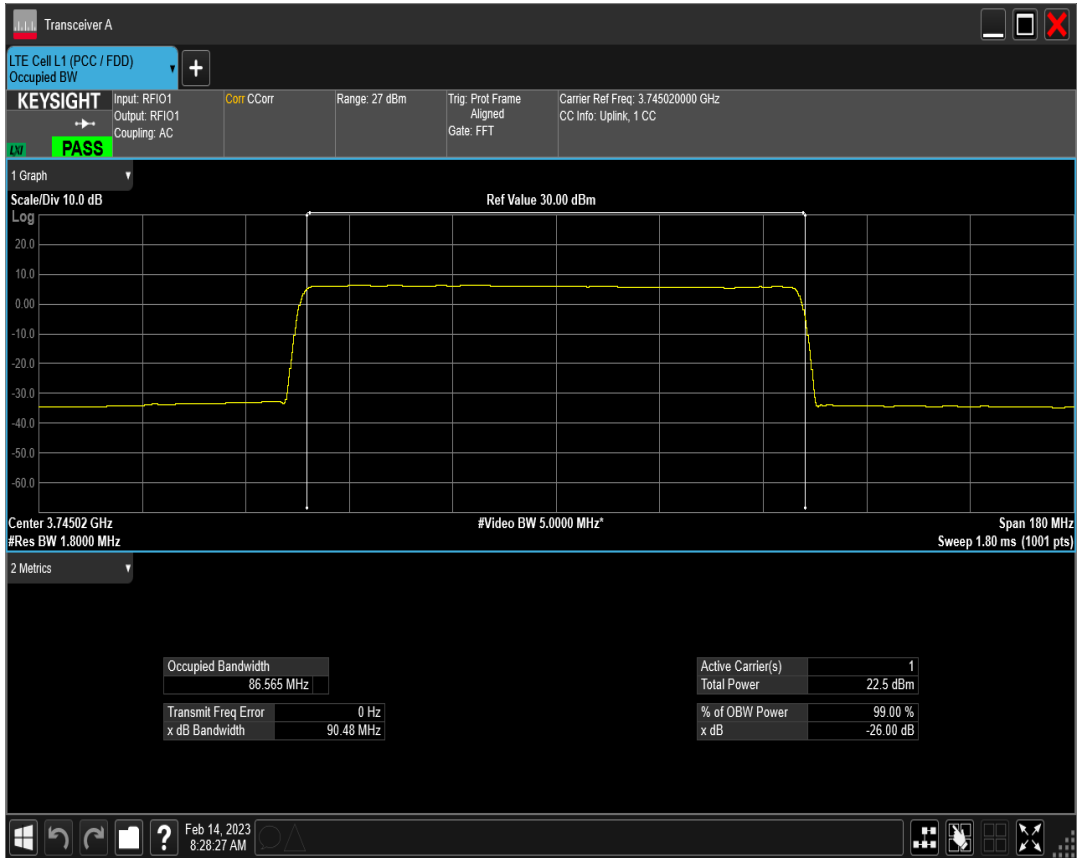

n77(3700-3980) SCS=30kHz DFT_QPSK BW=80MHz Channel=649334 RB=216@0

n77(3700-3980) SCS=30kHz DFT_QPSK BW=80MHz Channel=656000 RB=216@0

n77(3700-3980) SCS=30kHz DFT_QPSK BW=80MHz Channel=662666 RB=216@0

n77(3700-3980) SCS=30kHz DFT_QPSK BW=90MHz Channel=649668 RB=240@0