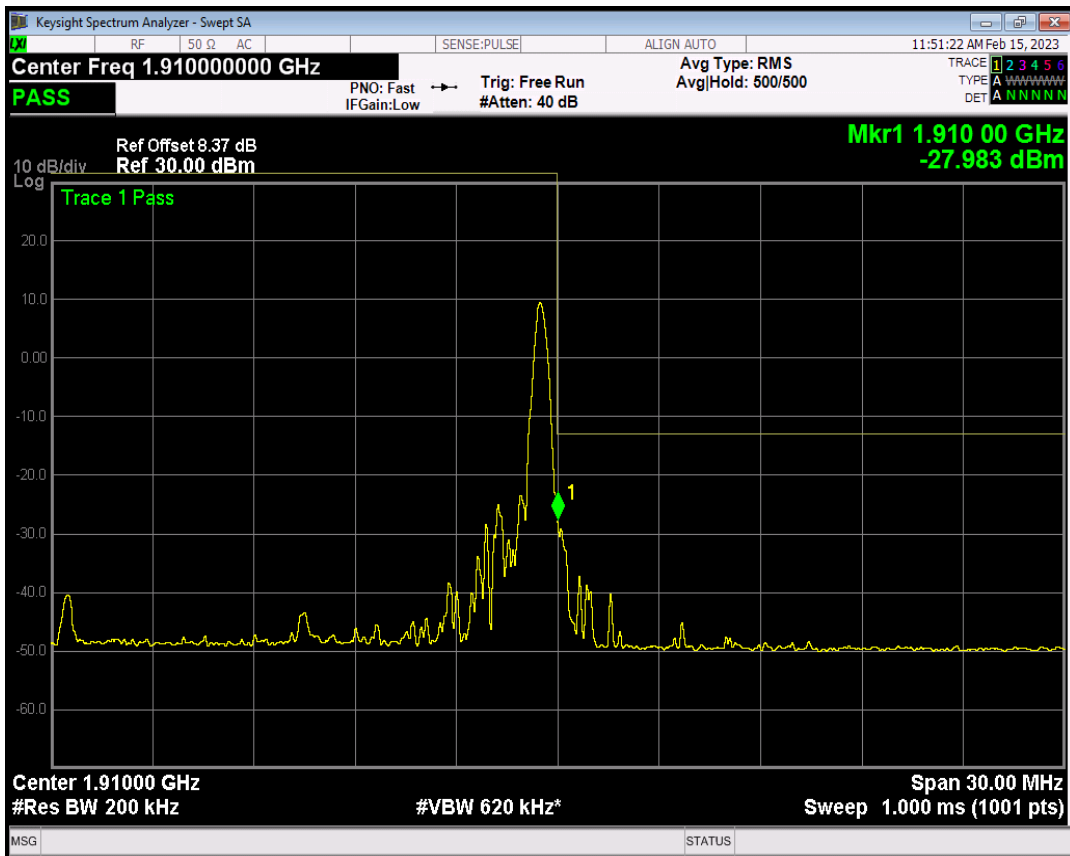

n2 SCS=15kHz CP_QPSK BW=15MHz Channel=380500 RB=79@0