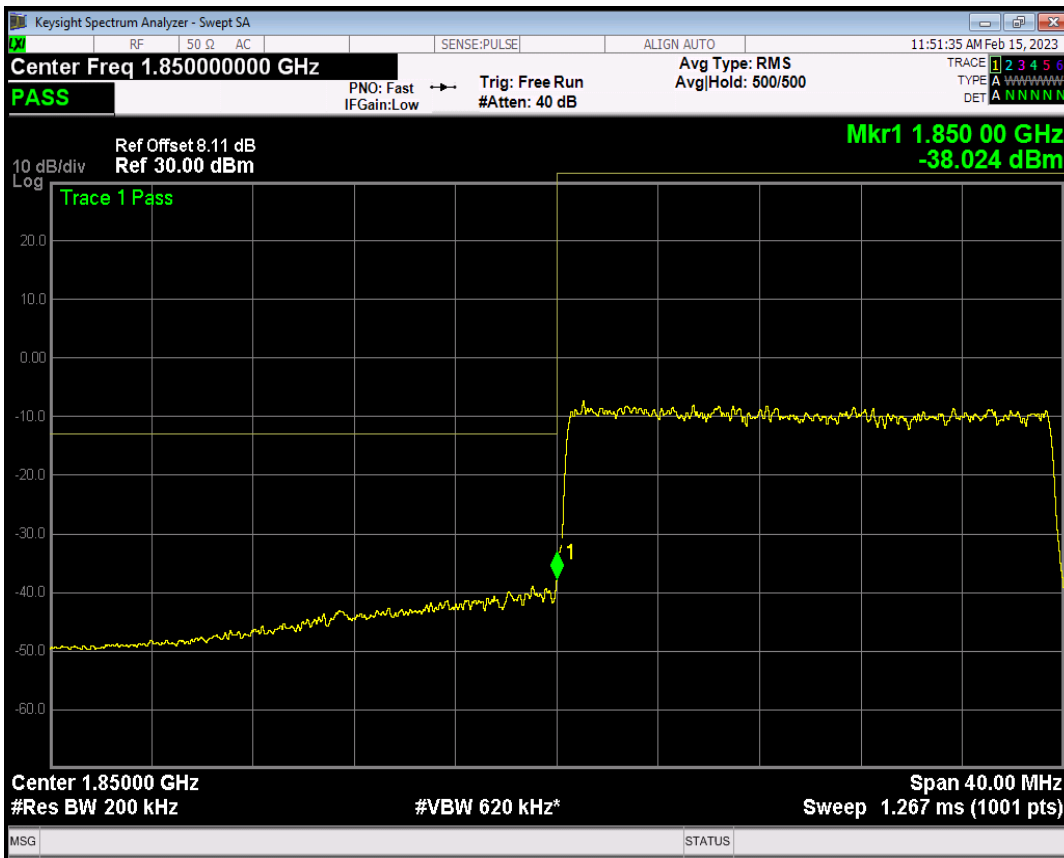

n2 SCS=15kHz CP_QPSK BW=20MHz Channel=372000 RB=1@0