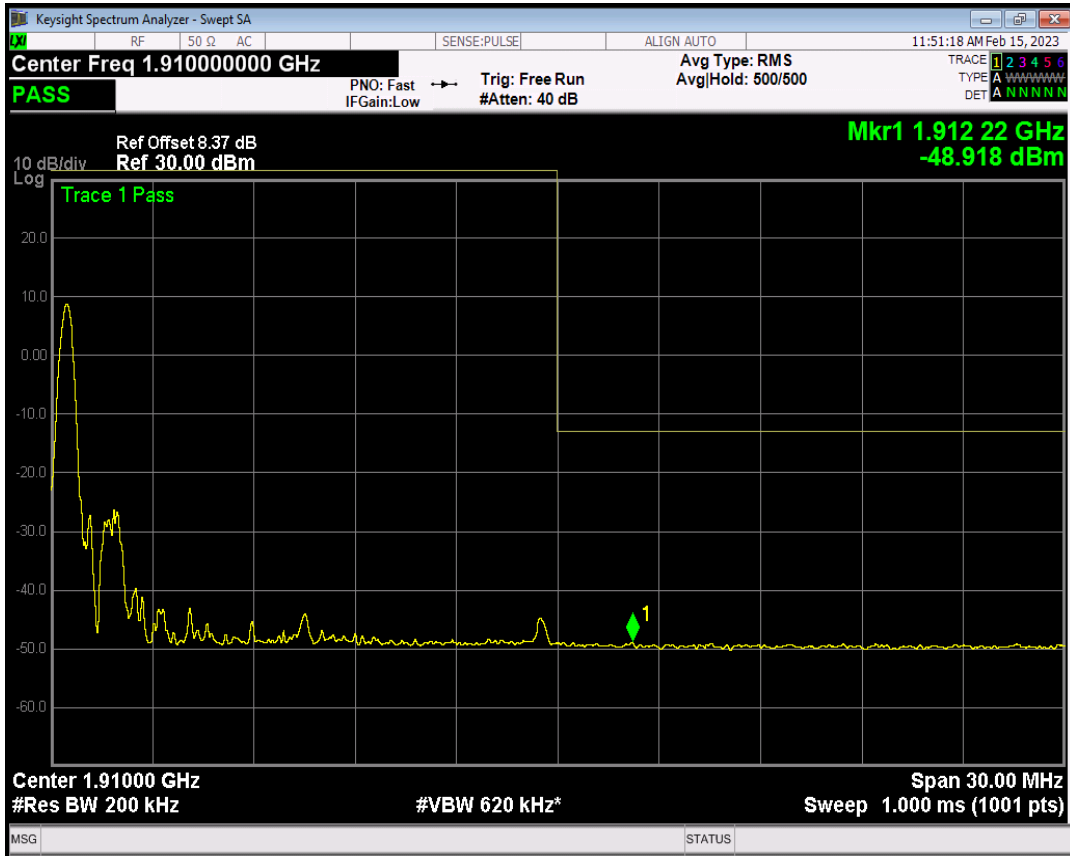

n2 SCS=15kHz CP_QPSK BW=15MHz Channel=371500 RB=1@0

n2 SCS=15kHz CP_QPSK BW=15MHz Channel=371500 RB=1@78

n2 SCS=15kHz CP_QPSK BW=15MHz Channel=371500 RB=79@0

n2 SCS=15kHz CP_QPSK BW=15MHz Channel=380500 RB=1@0