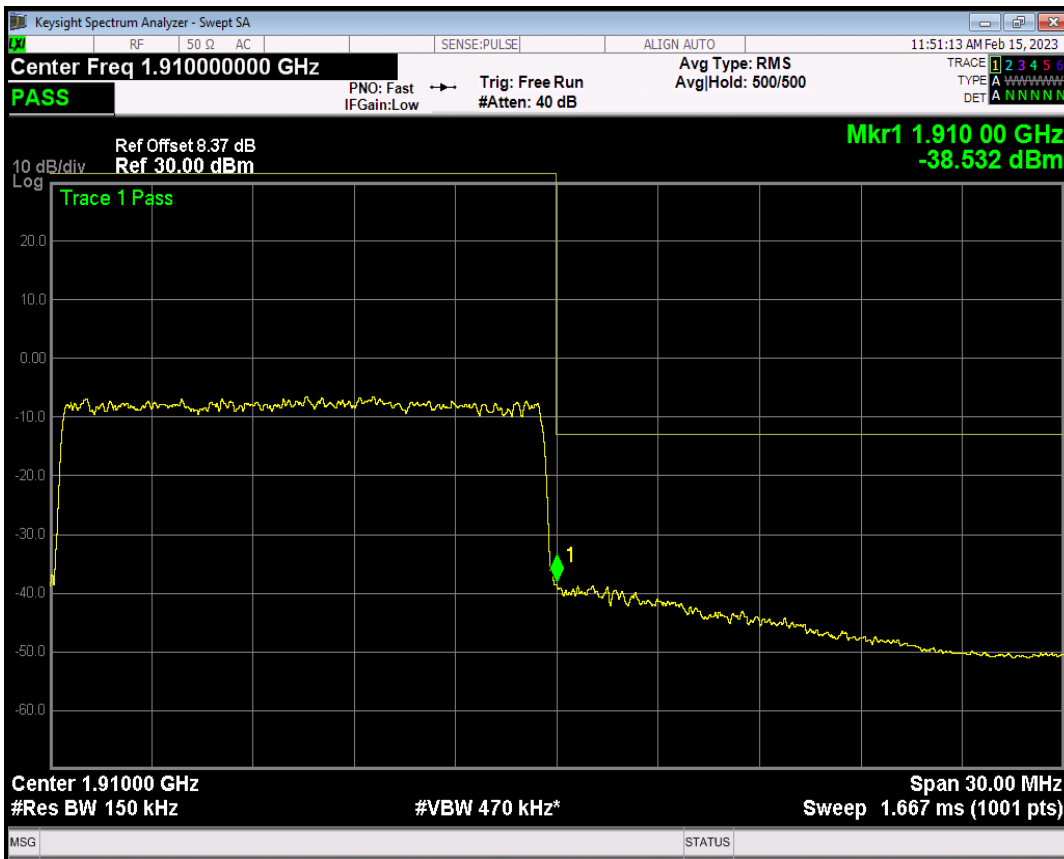

n2 SCS=15kHz CP_QPSK BW=20MHz Channel=372000 RB=106@0