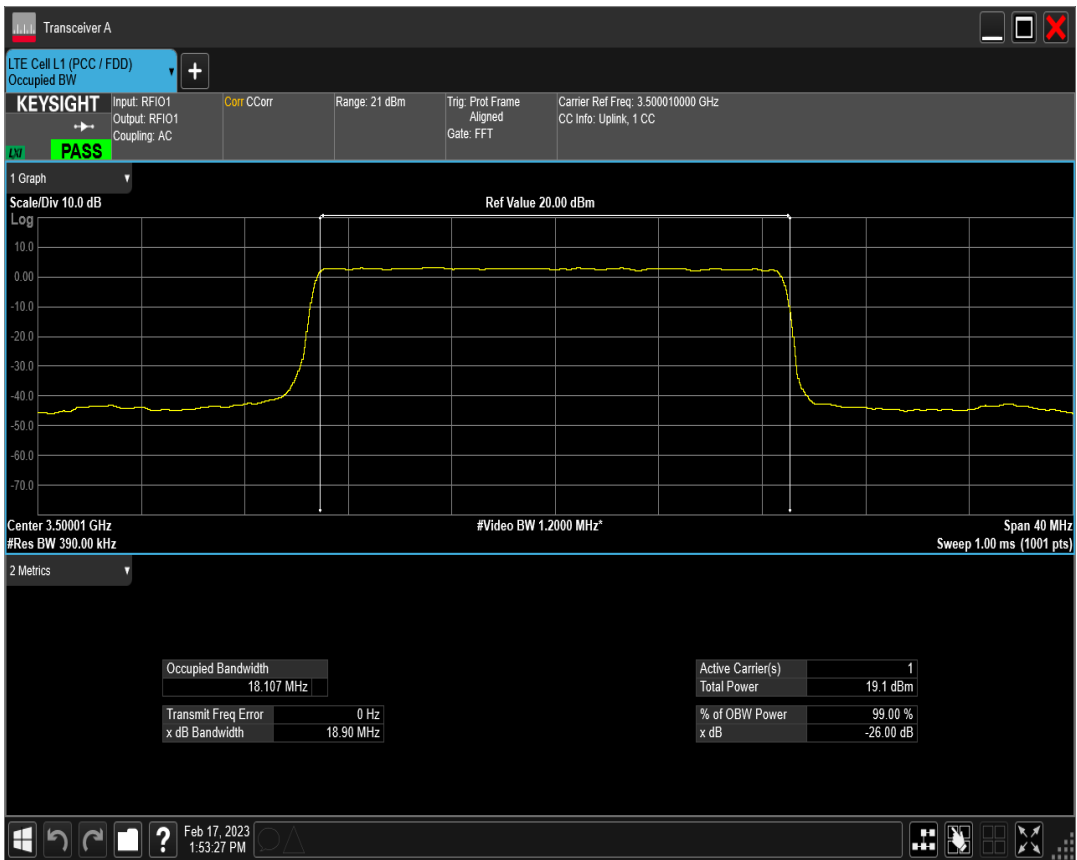

n78(3450-3550) SCS=30kHz DFT BPSK BW=20MHz Channel=633334 RB=50@0