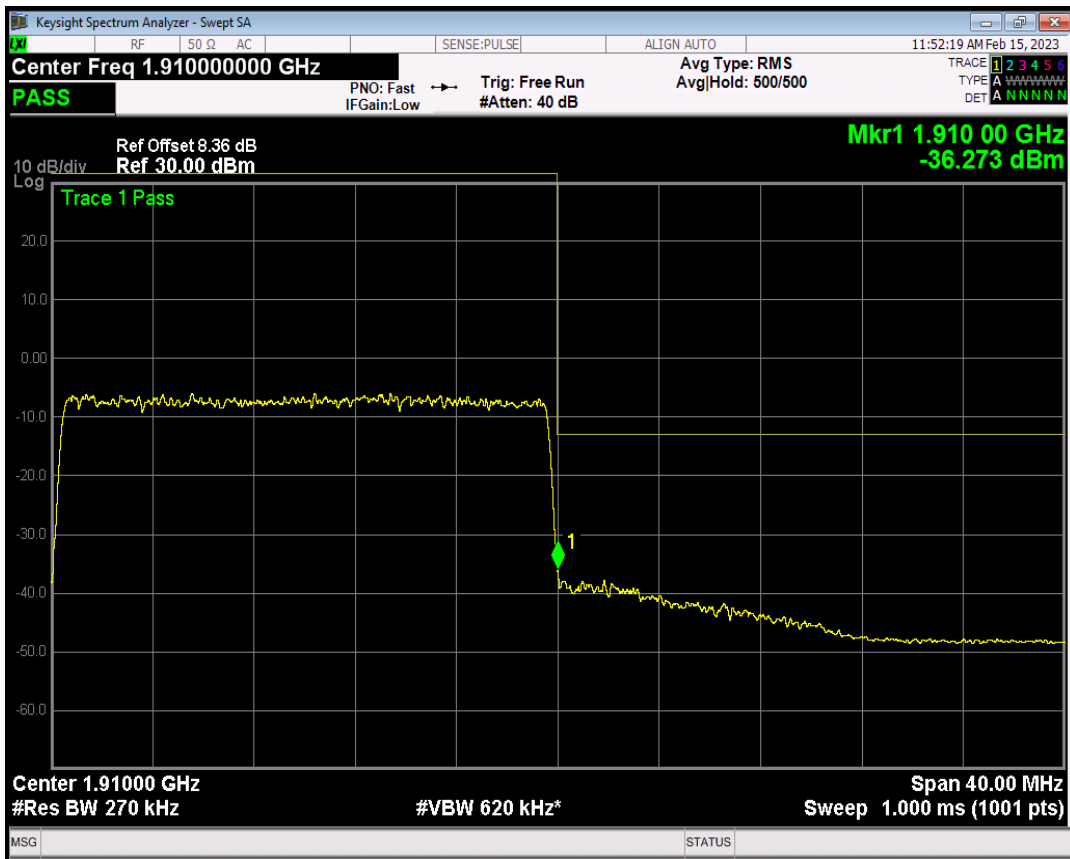

n2 SCS=15kHz CP_QPSK BW=20MHz Channel=380000 RB=1 @0