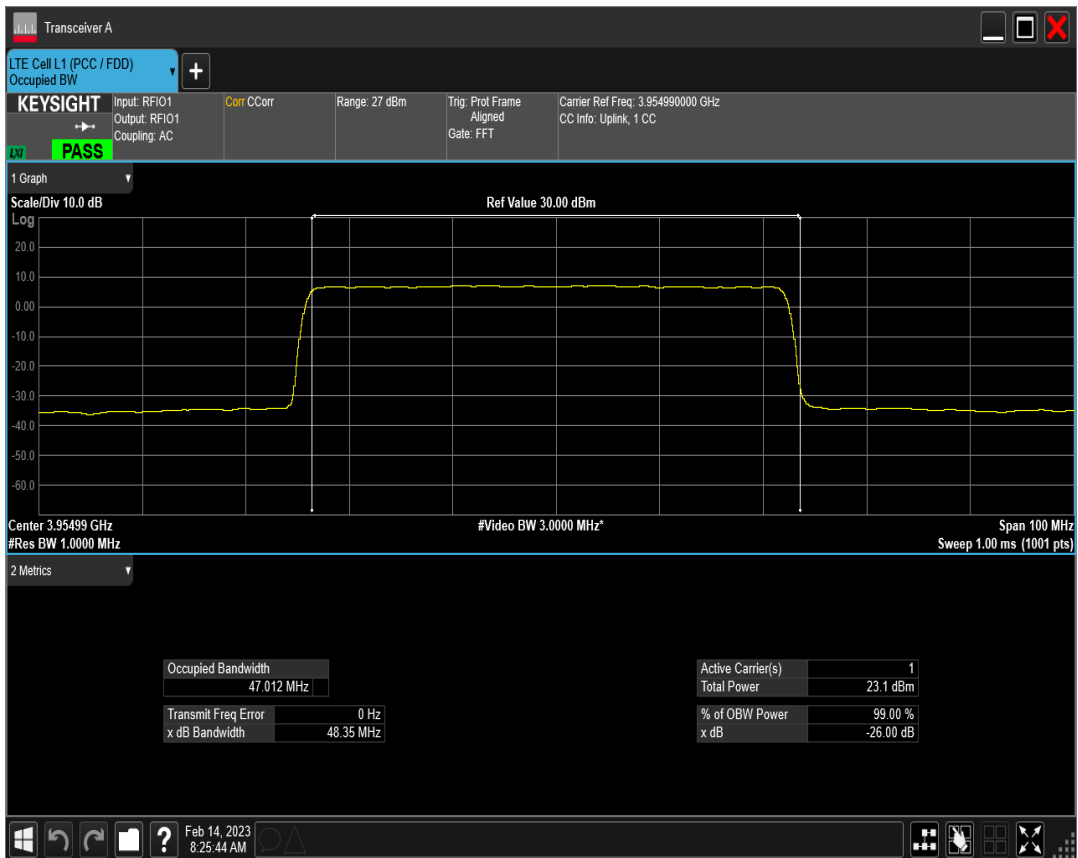

n77(3700-3980) SCS=30kHz DFT_QPSK BW=50MHz Channel=663666 RB=128@0