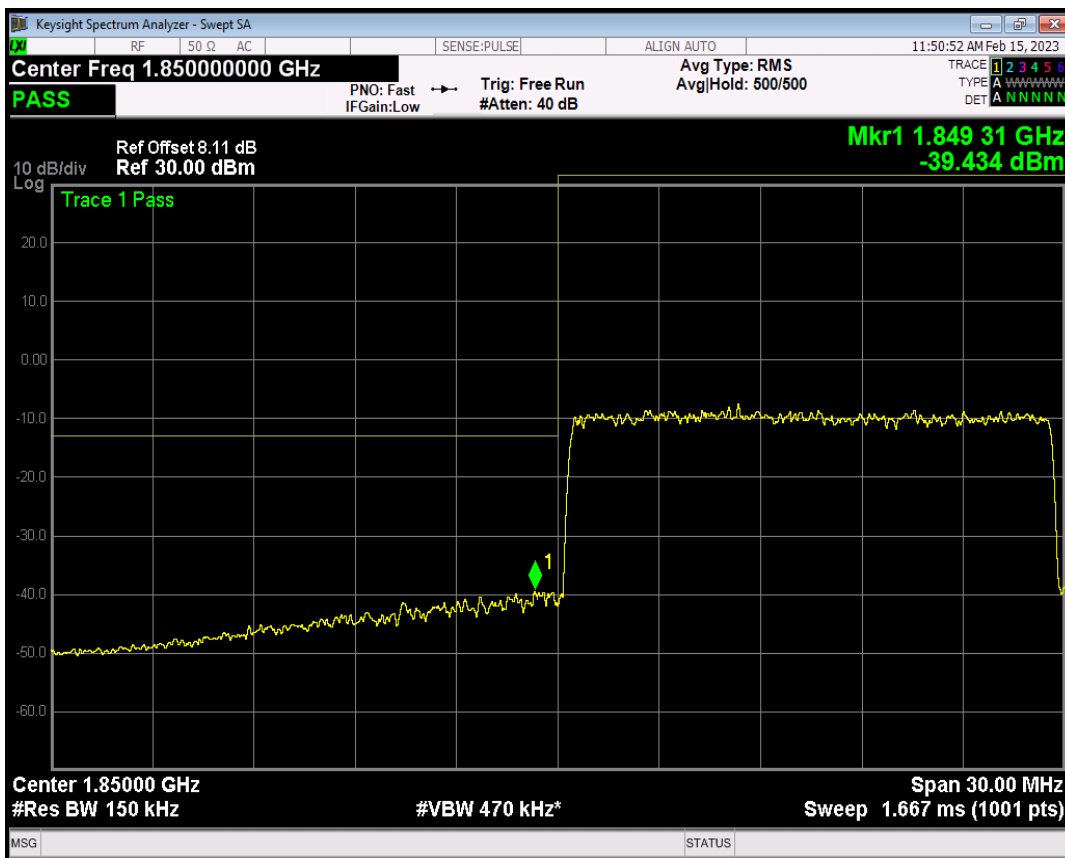

n2 SCS=15kHz CP_QPSK BW=15MHz Channel=380500 RB=1@0