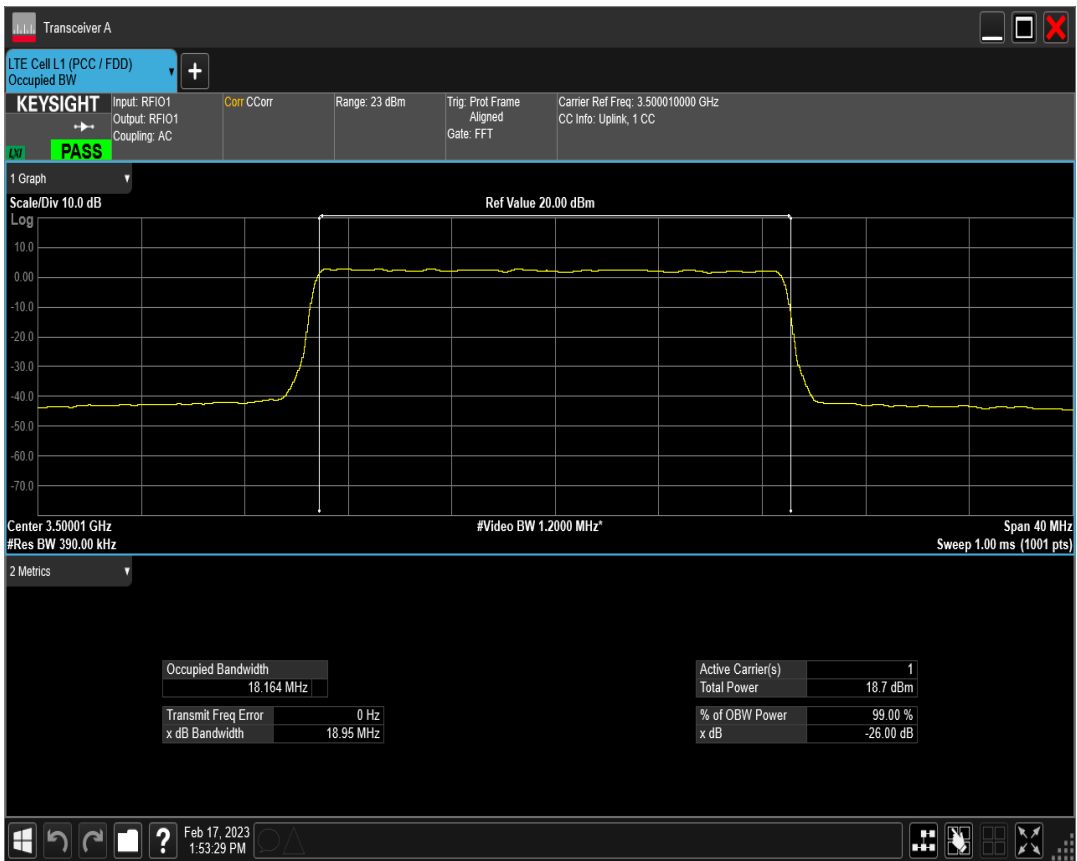

n77(3700-3980) SCS=30kHz DFT_QPSK BW=90MHz Channel=656000 RB=240@0

n77(3700-3980) SCS=30kHz DFT_QPSK BW=90MHz Channel=662332 RB=240@0

n78(3450-3550) SCS=30kHz DFT BPSK BW=20MHz Channel=633334 RB=50@0

n78(3450-3550) SCS=30kHz DFT QPSK BW=20MHz Channel=633334 RB=50@0