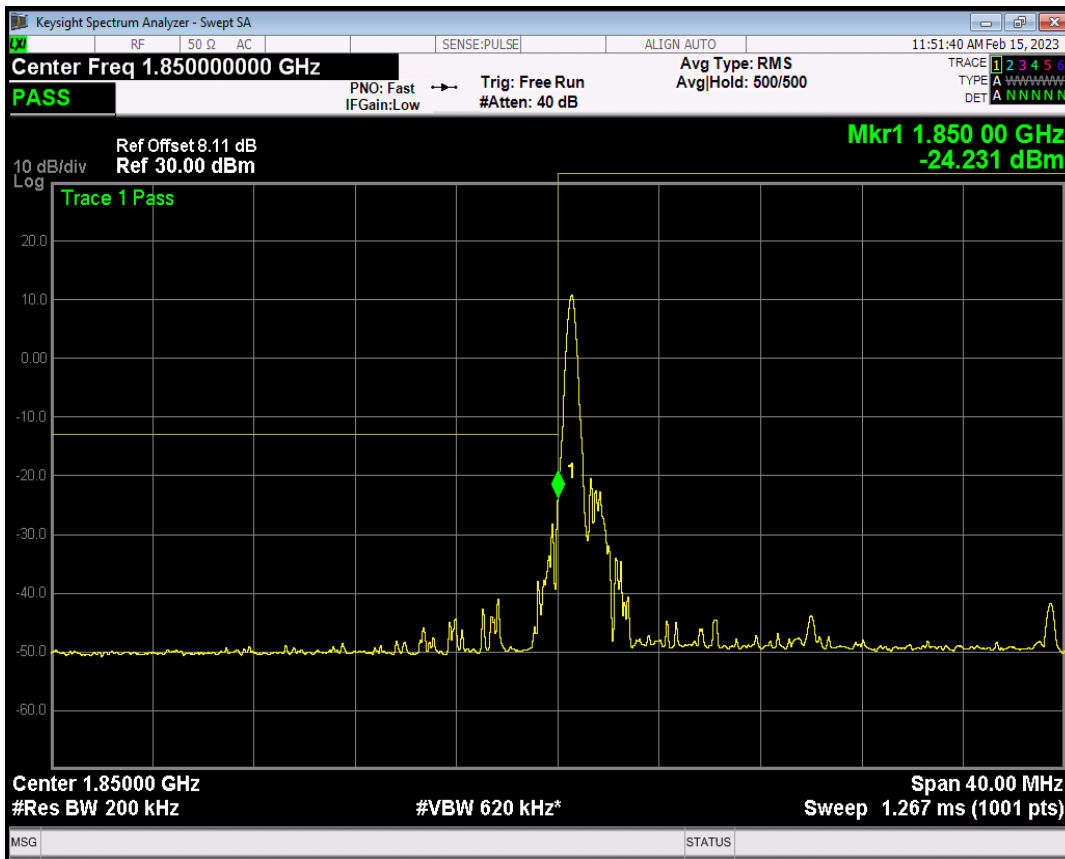

n2 SCS=15kHz CP_QPSK BW=15MHz Channel=380500 RB=1@78

n2 SCS=15kHz CP_QPSK BW=15MHz Channel=380500 RB=79@0

n2 SCS=15kHz CP_QPSK BW=20MHz Channel=372000 RB=106@0

n2 SCS=15kHz CP_QPSK BW=20MHz Channel=372000 RB=1@0