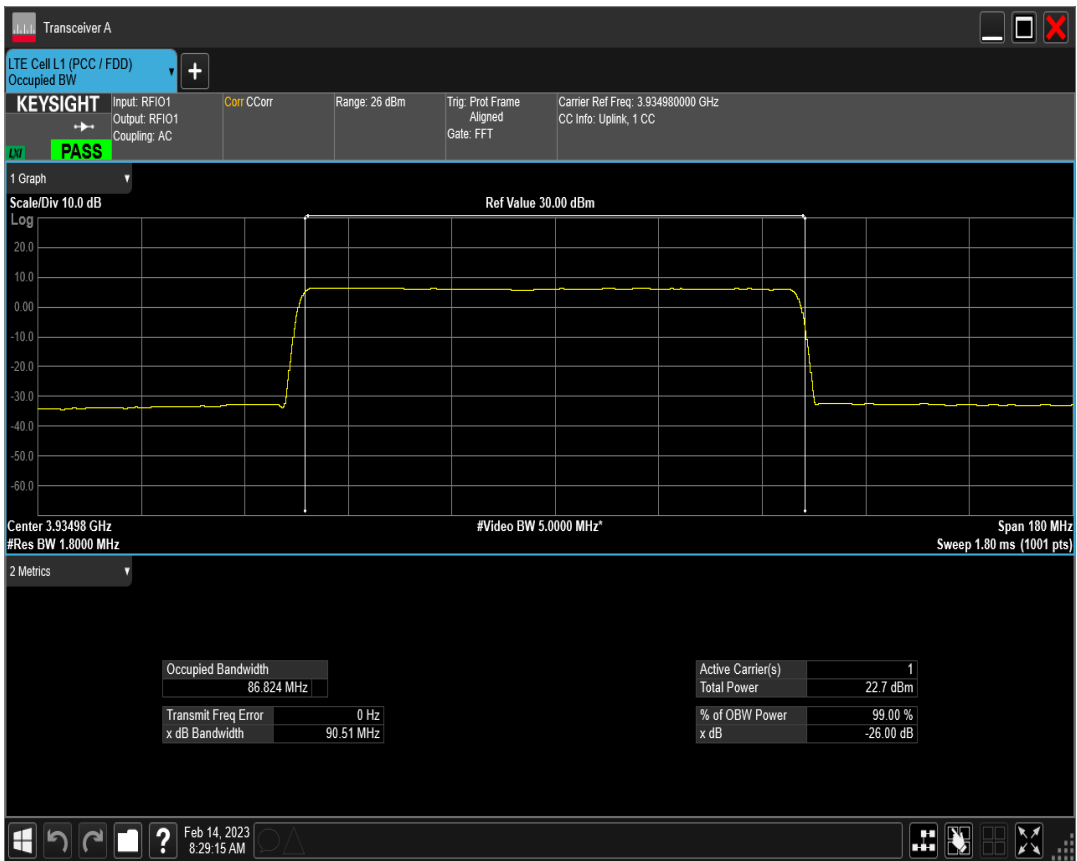

n77(3700-3980) SCS=30kHz DFT_QPSK BW=90MHz Channel=662332 RB=240@0