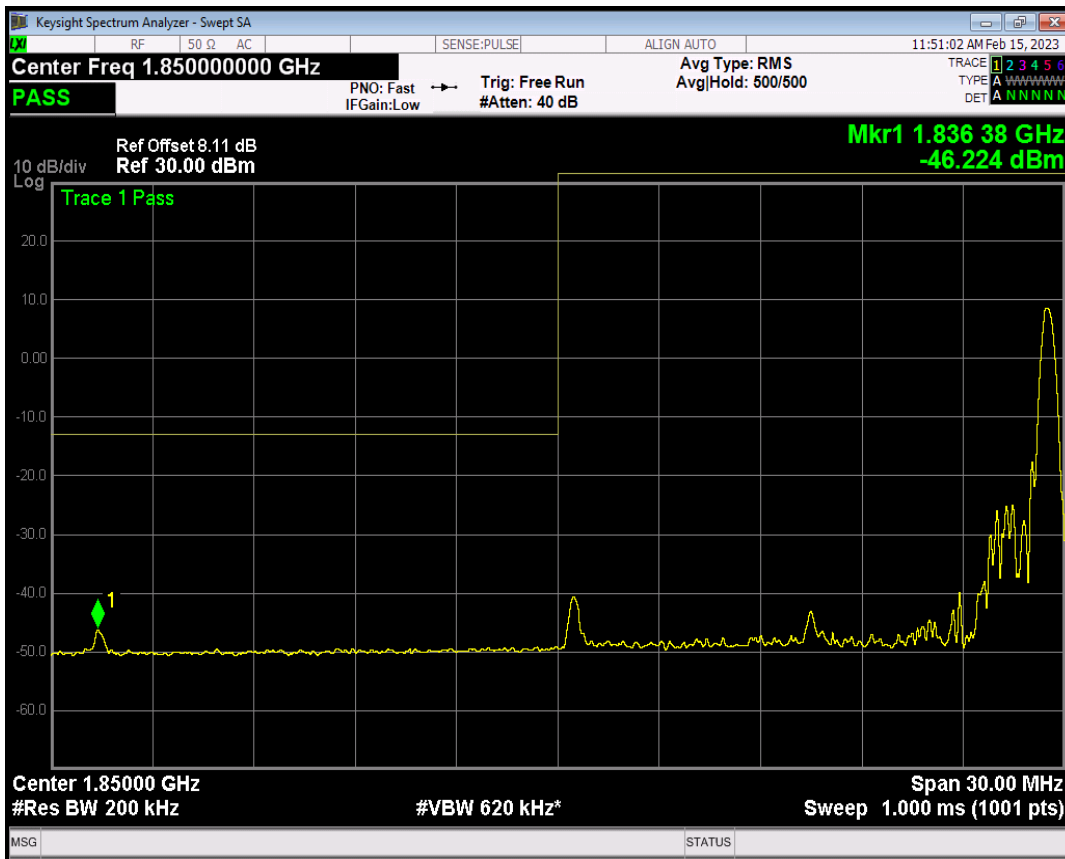

n2 SCS=15kHz CP_QPSK BW=15MHz Channel=371500 RB=79@0