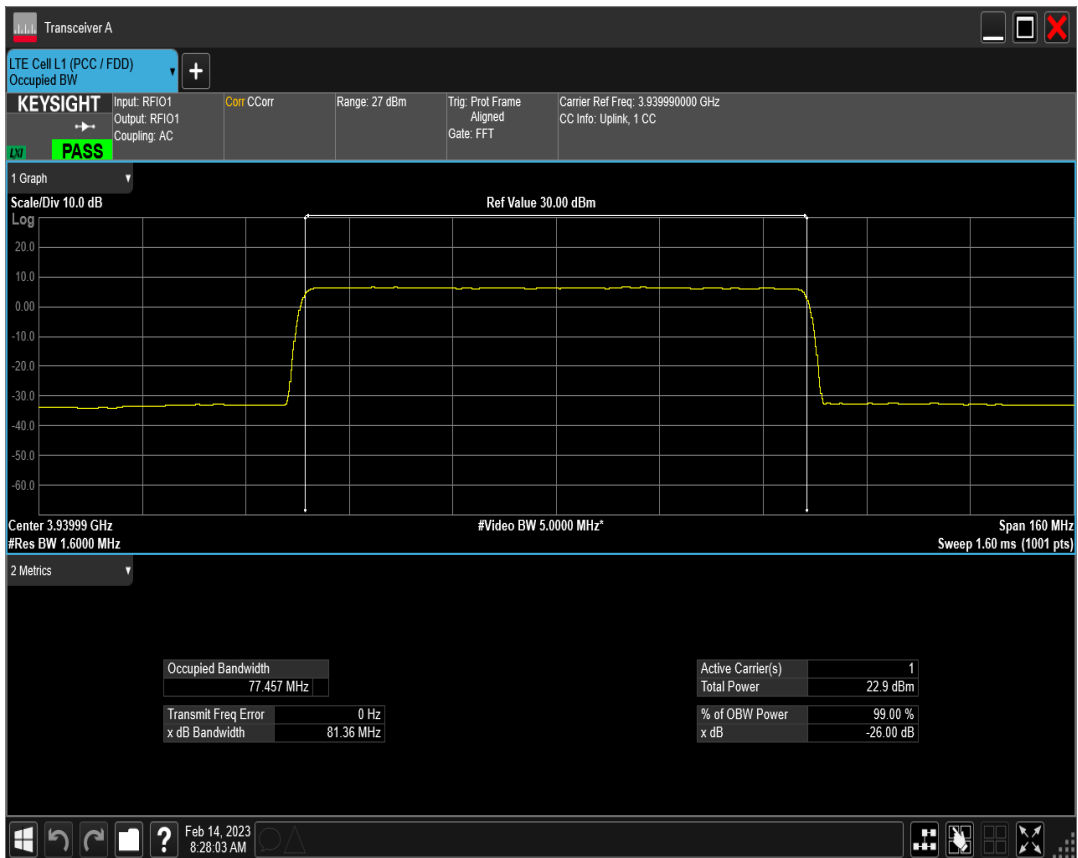

n77(3700-3980) SCS=30kHz DFT_QPSK BW=80MHz Channel=662666 RB=216@0