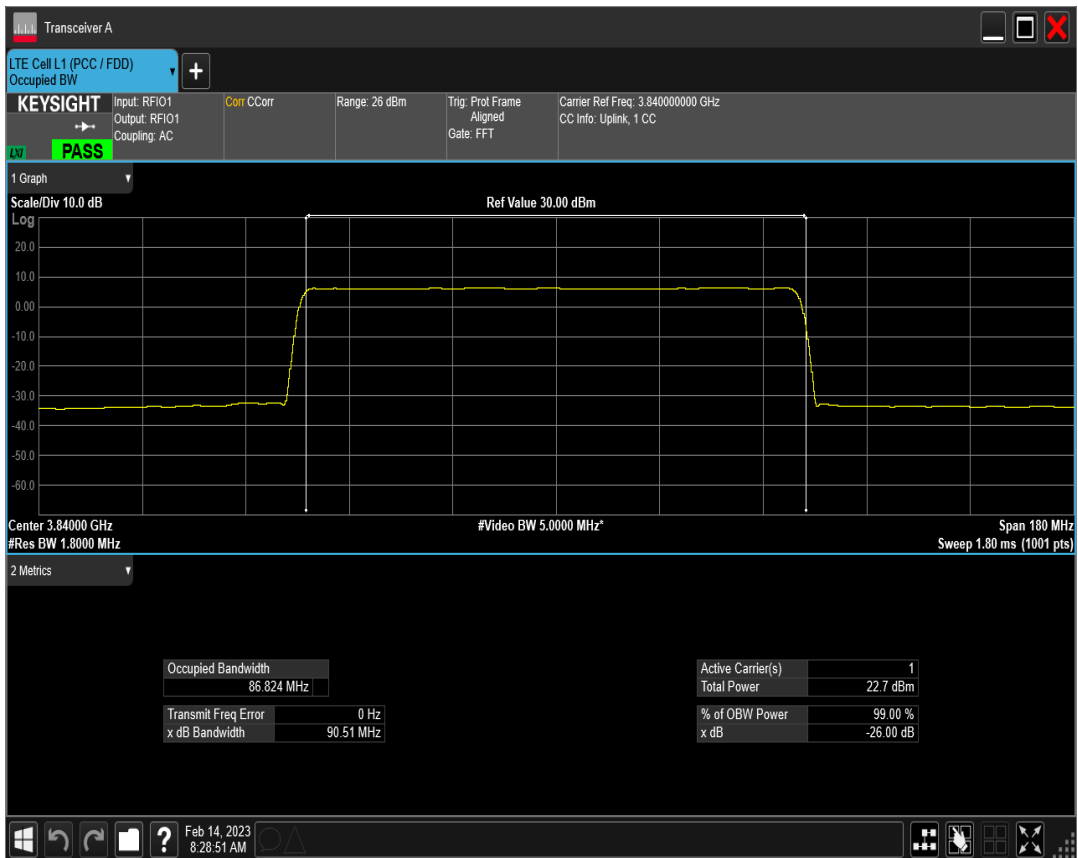

n77(3700-3980) SCS=30kHz DFT_QPSK BW=90MHz Channel=656000 RB=240@0