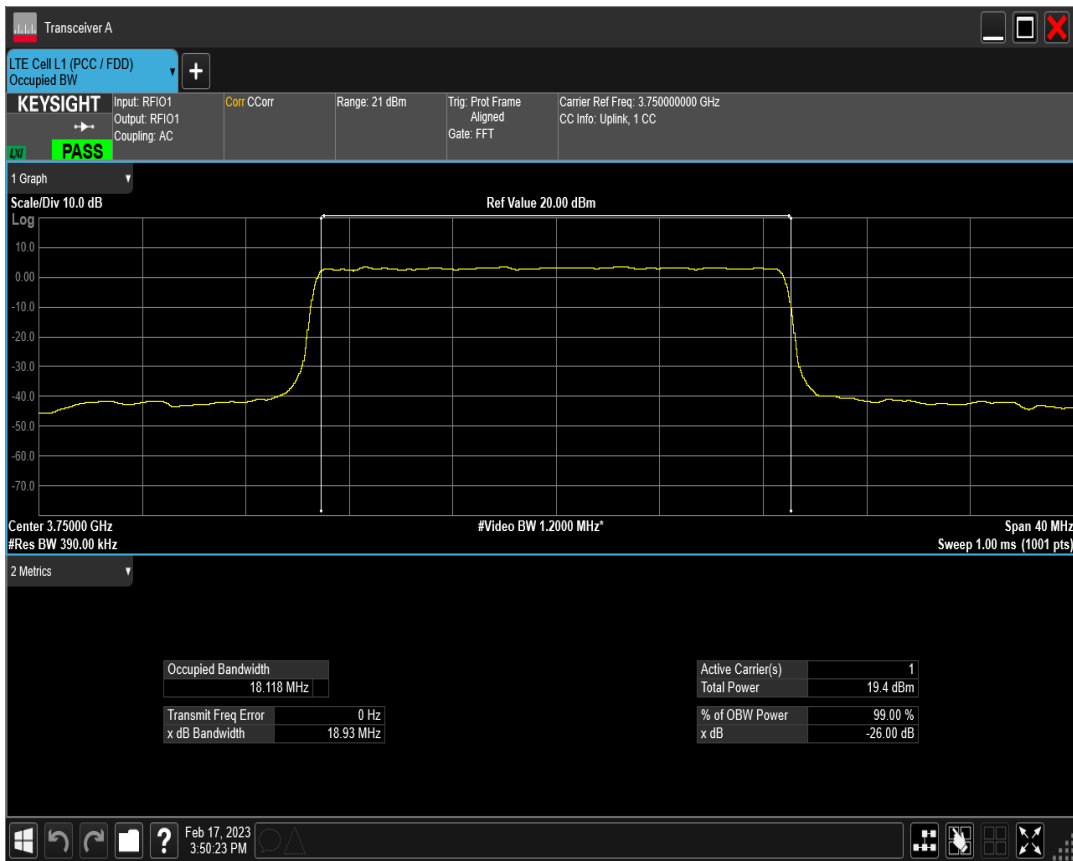

n78(3450-3550) SCS=30kHz DFT 16QAM BW=100MHz Channel=633334 RB=270@0

n78(3450-3550) SCS=30kHz DFT 64QAM BW=100MHz Channel=633334 RB=270@0

n78(3450-3550) SCS=30kHz DFT 256QAM BW=100MHz Channel=633334 RB=270@0

n78(3700-3800) SCS=30kHz DFT BPSK BW=20MHz Channel=650000 RB=50@0

n78(3700-3800) SCS=30kHz DFT QPSK BW=20MHz Channel=650000 RB=50@0

n78(3700-3800) SCS=30kHz DFT 16QAM BW=20MHz Channel=650000 RB=50@0

n78(3700-3800) SCS=30kHz DFT 64QAM BW=20MHz Channel=650000 RB=50@0