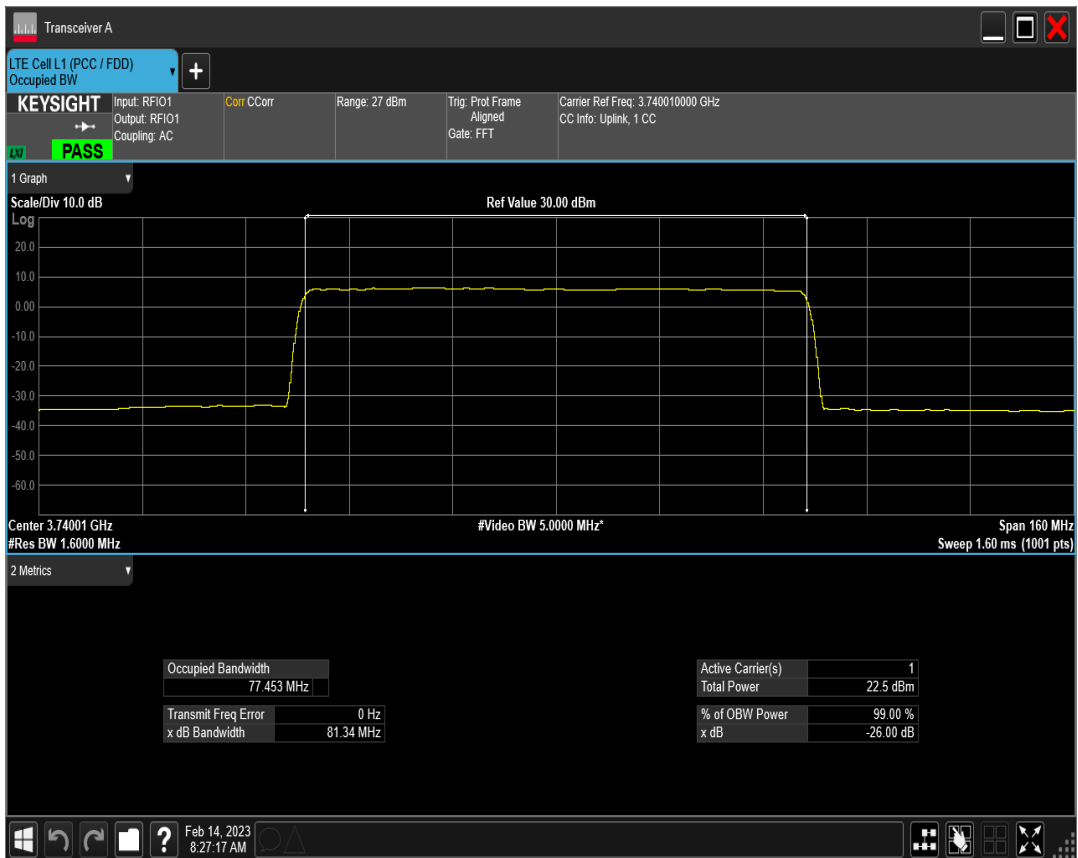

n77(3700-3980) SCS=30kHz DFT_QPSK BW=80MHz Channel=649334 RB=216@0