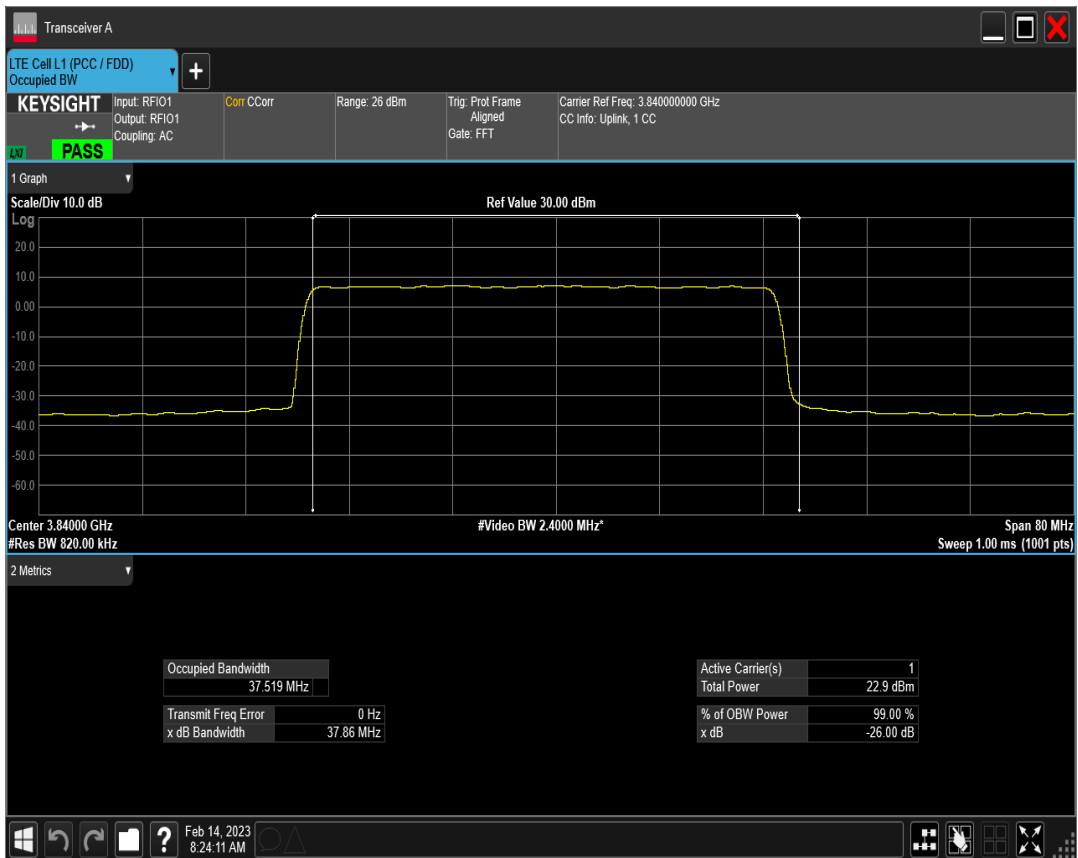

n77(3700-3980) SCS=30kHz DFT_QPSK BW=40MHz Channel=656000 RB=100@0

n77(3700-3980) SCS=30kHz DFT_QPSK BW=40MHz Channel=664000 RB=100@0

n77(3700-3980) SCS=30kHz DFT_QPSK BW=50MHz Channel=648334 RB=128@0

n77(3700-3980) SCS=30kHz DFT_QPSK BW=50MHz Channel=656000 RB=128@0