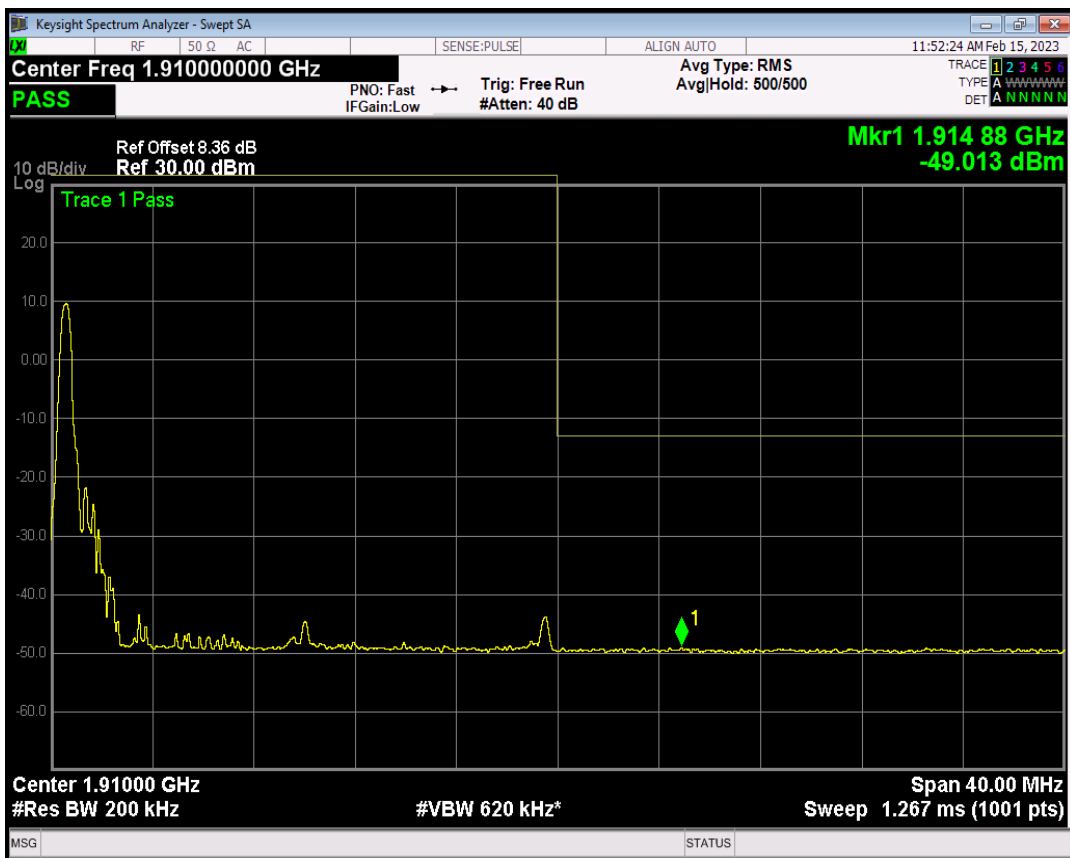

n2 SCS=15kHz CP_QPSK BW=20MHz Channel=380000 RB=1 @105