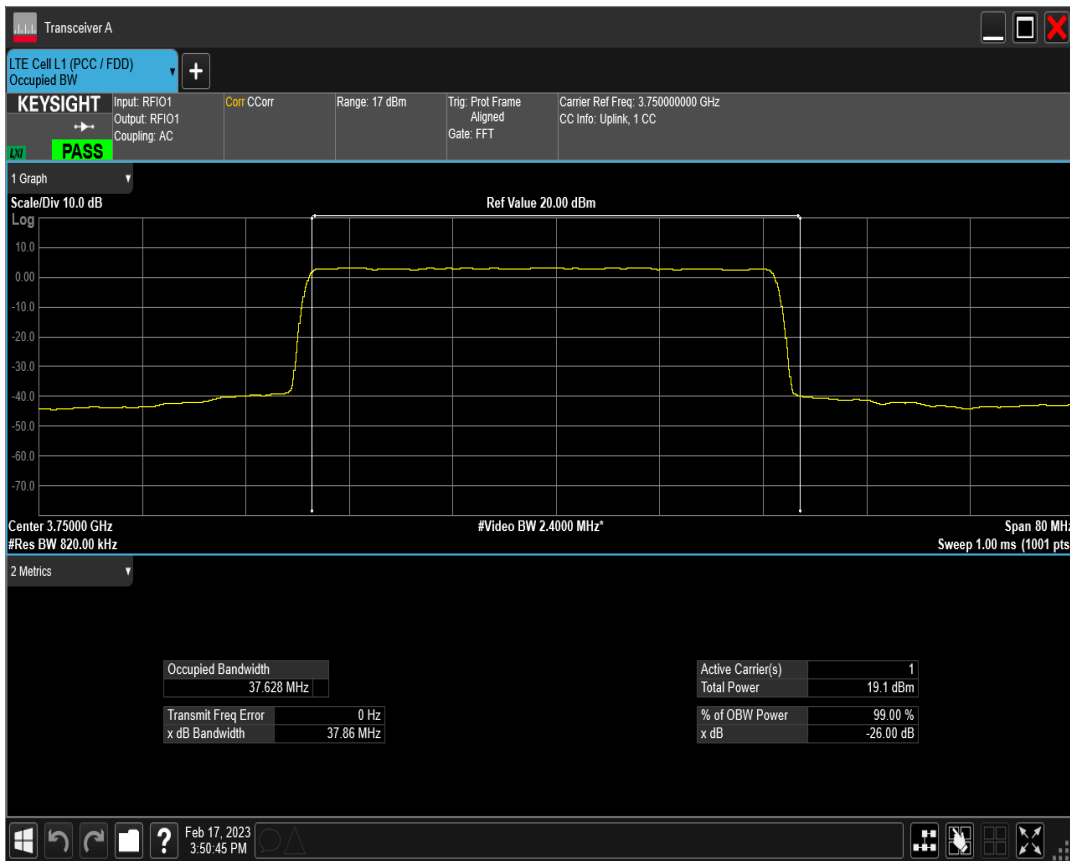

n78(3700-3800) SCS=30kHz DFT BPSK BW=20MHz Channel=650000 RB=50@0

n78(3700-3800) SCS=30kHz DFT QPSK BW=20MHz Channel=650000 RB=50@0

n78(3700-3800) SCS=30kHz DFT 16QAM BW=20MHz Channel=650000 RB=50@0

n78(3700-3800) SCS=30kHz DFT 64QAM BW=20MHz Channel=650000 RB=50@0

n78(3700-3800) SCS=30kHz DFT 256QAM BW=20MHz Channel=650000 RB=50@0

n78(3700-3800) SCS=30kHz DFT BPSK BW=40MHz Channel=650000 RB=100@0

n78(3700-3800) SCS=30kHz DFT QPSK BW=40MHz Channel=650000 RB=100@0

n78(3700-3800) SCS=30kHz DFT 16QAM BW=40MHz Channel=650000 RB=100@0