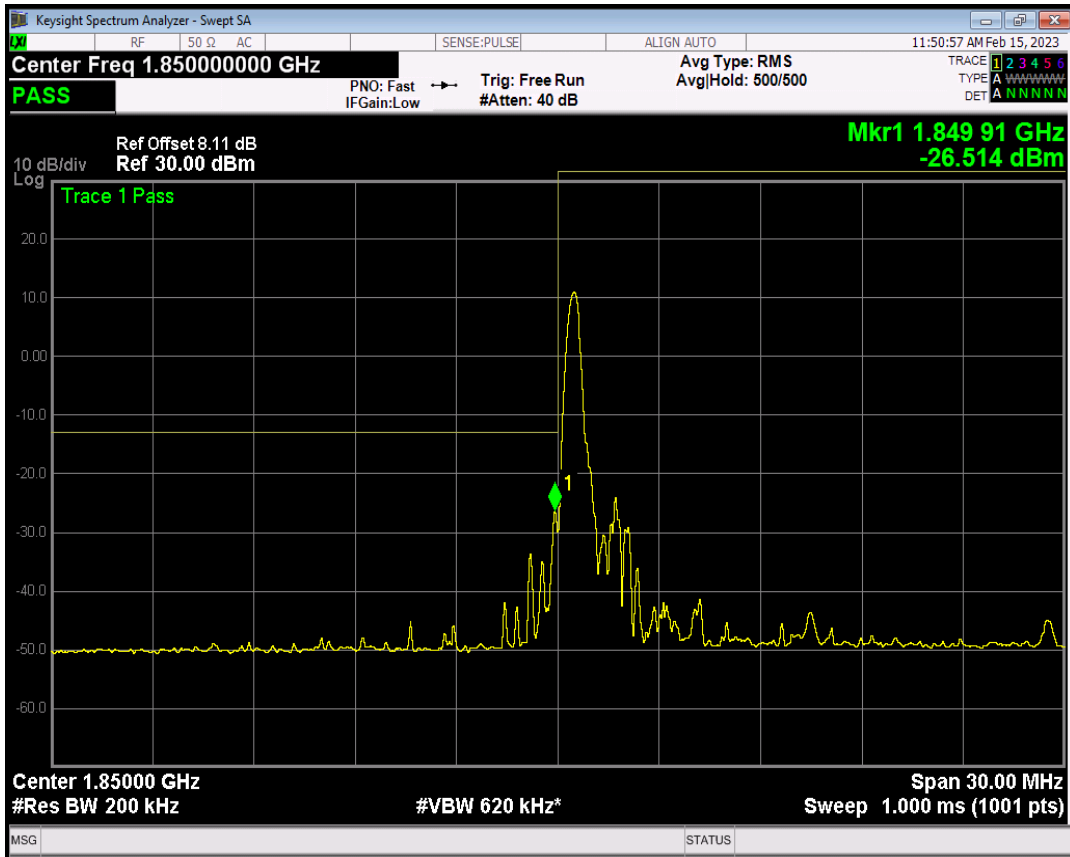

n78(3700-3800)	30	50	648334	1@132	CP QPSK	3686.40	-43.92	-13	PASS
n78(3700-3800)	30	50	651666	133@0	CP QPSK	3801.40	-42.06	-13	PASS
n78(3700-3800)	30	50	651666	1@0	CP QPSK	3805.70	-47.08	-13	PASS
n78(3700-3800)	30	50	651666	1@132	CP QPSK	3800.00	-37.97	-13	PASS
n78(3700-3800)	30	100	650000	273@0	CP QPSK	3700.00	-30.70	-13	PASS
n78(3700-3800)	30	100	650000	1@0	CP QPSK	3700.00	-35.07	-13	PASS
n78(3700-3800)	30	100	650000	1@272	CP QPSK	3686.40	-42.84	-13	PASS

n2 SCS=15kHz CP_QPSK BW=15MHz Channel=371500 RB=1@0

n2 SCS=15kHz CP_QPSK BW=15MHz Channel=371500 RB=1@78