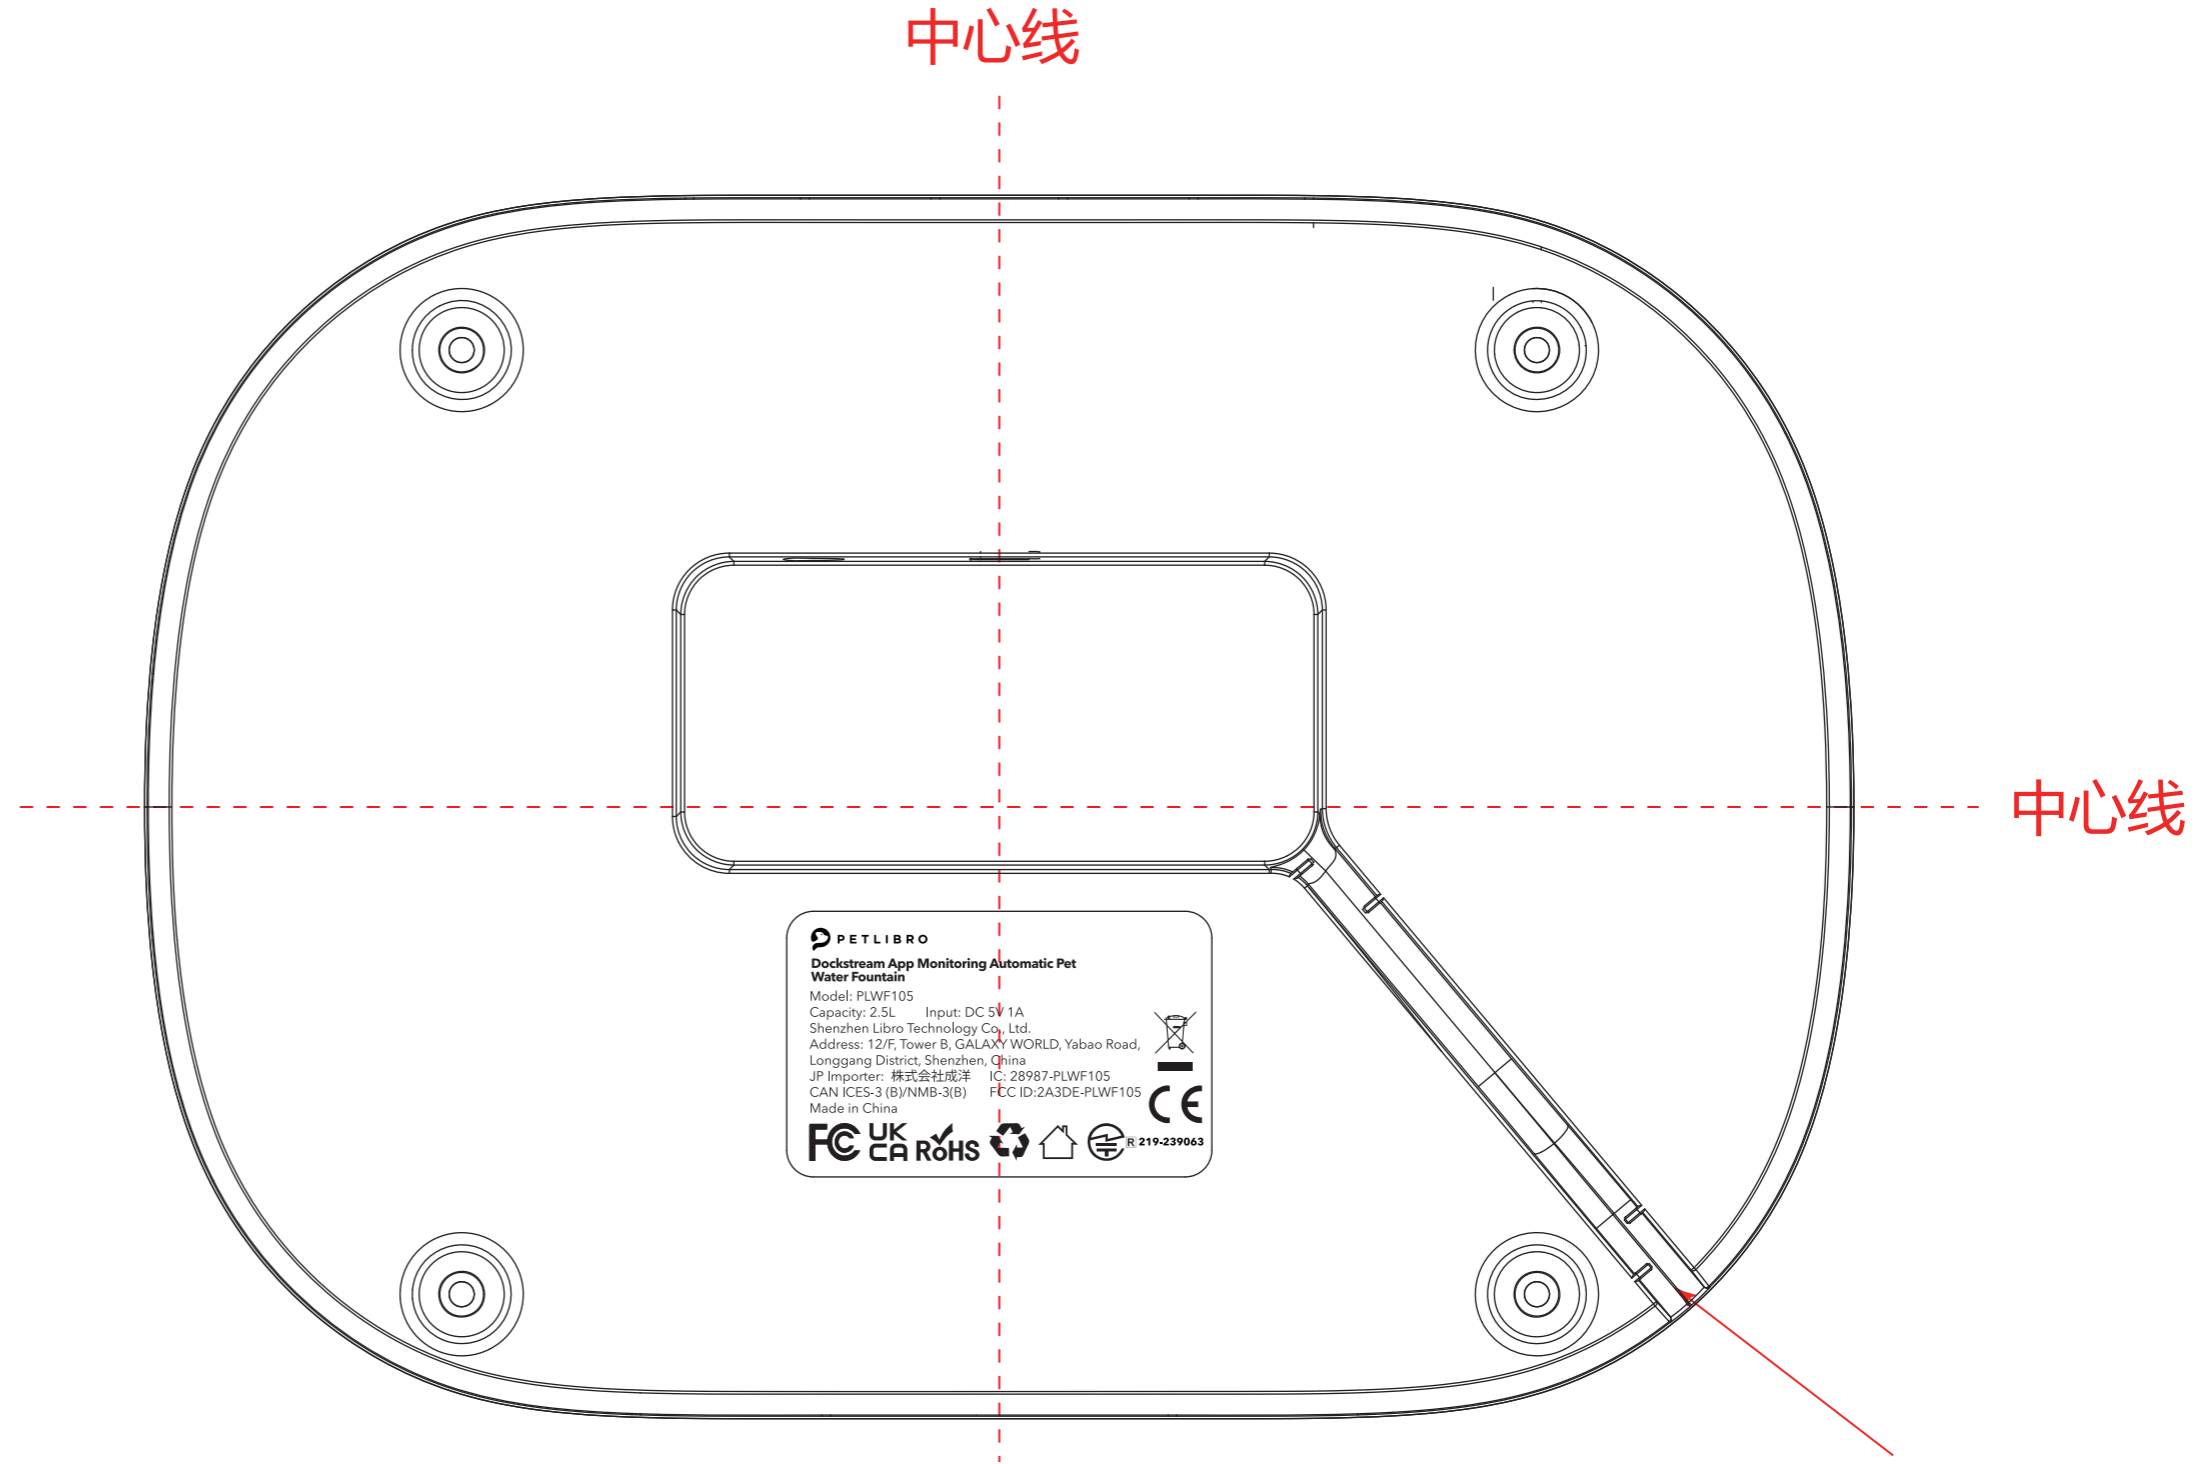

PLWF105-饮水机-产品铭牌

材质: 米白色 不干胶贴纸 覆哑膜
尺寸: 56 x 35 mm, 公差±0.5mm
印刷色: 单黑印刷

线框为切割线, 不需印刷

出线孔在下方

铭牌贴在产品底部, 上下左右居中
偏差超过1mm, 视为不良