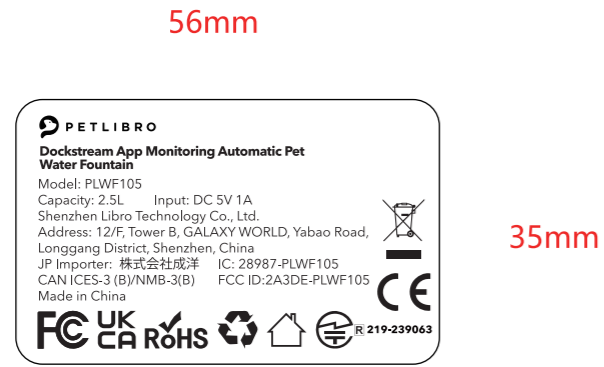

PLWF105-饮水机-产品铭牌

材质: 米白色 不干胶贴纸 覆哑膜
尺寸: 56 x 35 mm, 公差±0.5mm
印刷色: 单黑印刷

线框为切割线, 不需印刷

出线孔在下方

铭牌贴在产品底部, 上下左右居中
偏差超过1mm, 视为不良