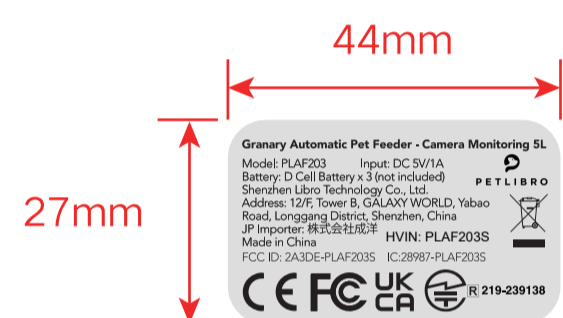

PLAF203-视频款WIFI喂食器

尺寸：44 x 27 mm，公差±1mm

材质：50#消银龙

工艺：银底黑字，过哑膜

粘贴于产品底部凹陷处