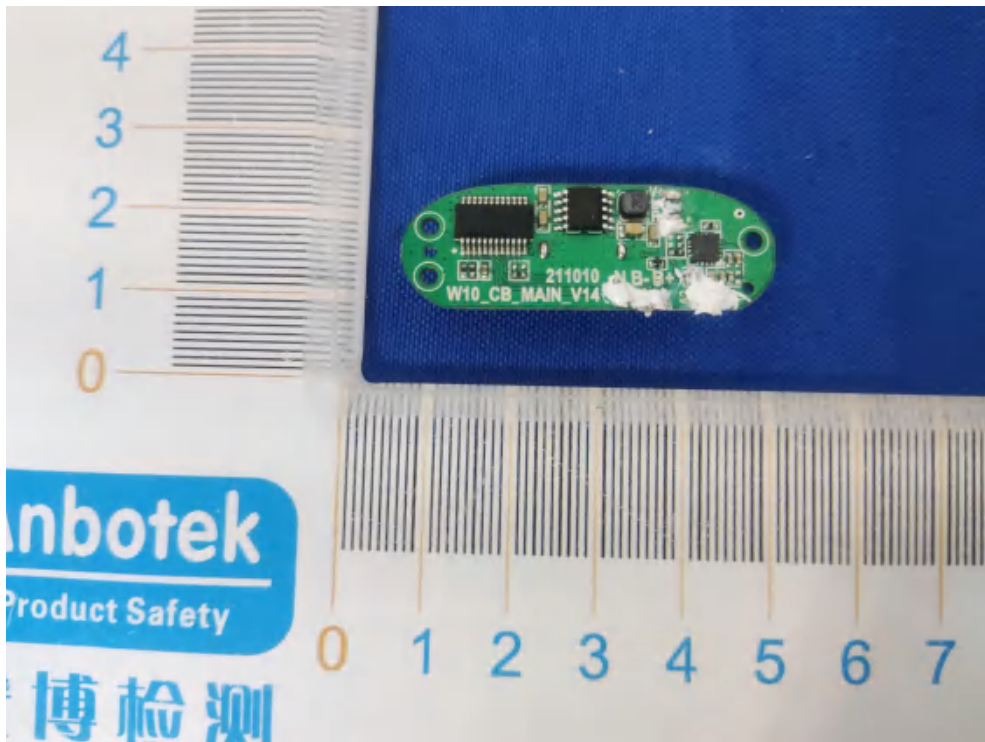

FCC ID: 2A3BP-AV30

ANT