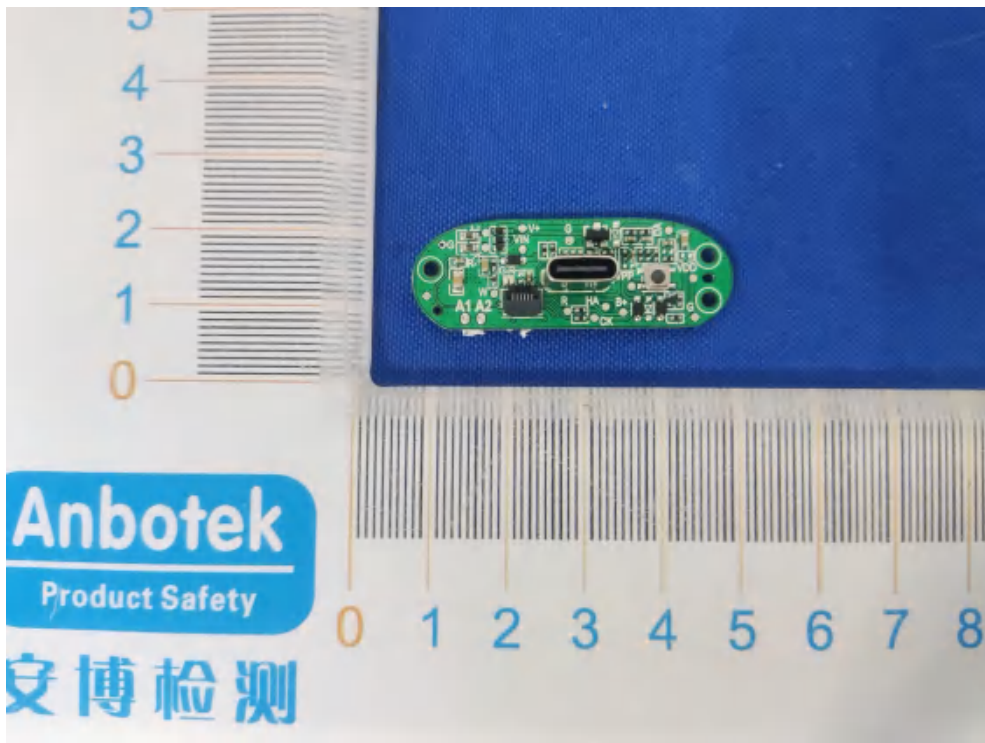

FCC ID: 2A3BP-AV30

ANT