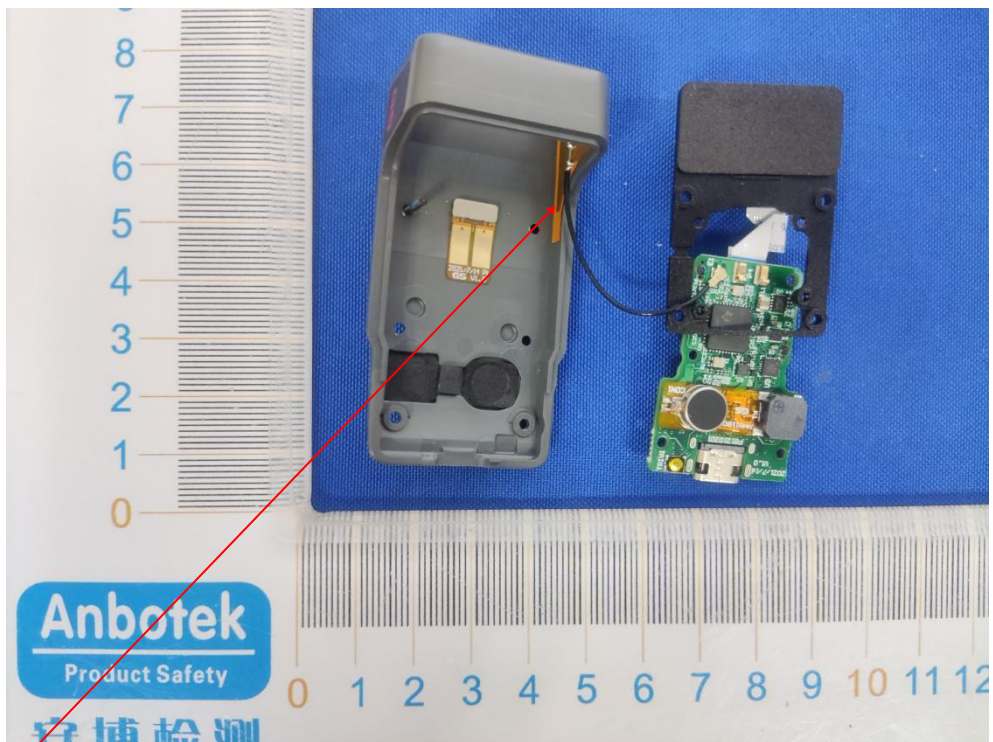

FCC ID: 2A39T-GSR3520

ANT