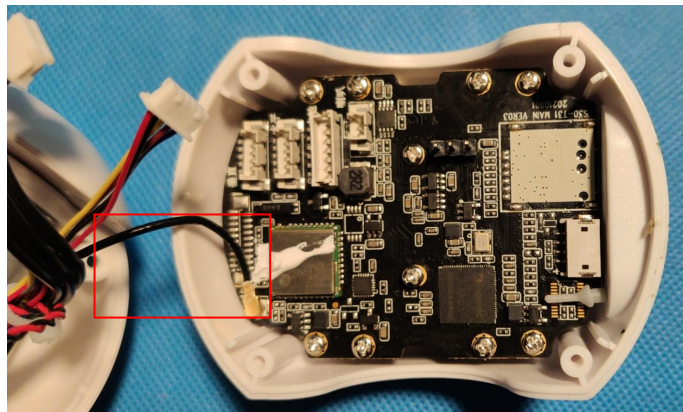

FCC ID: A396-FWS-S30

Antenna

Antenna port