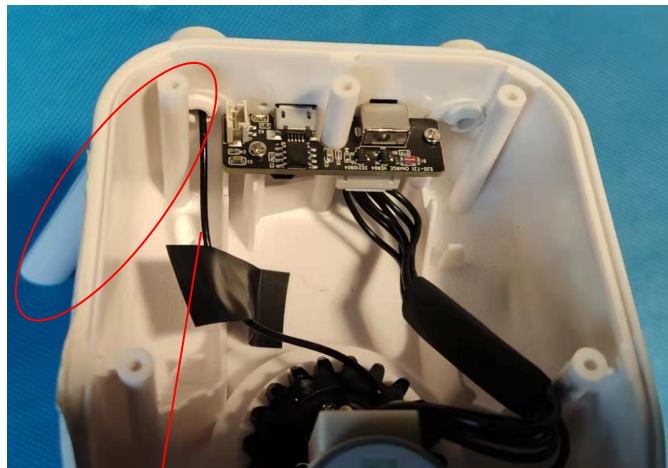

FCC ID: A396-FWS-S30

Antenna

Antenna port