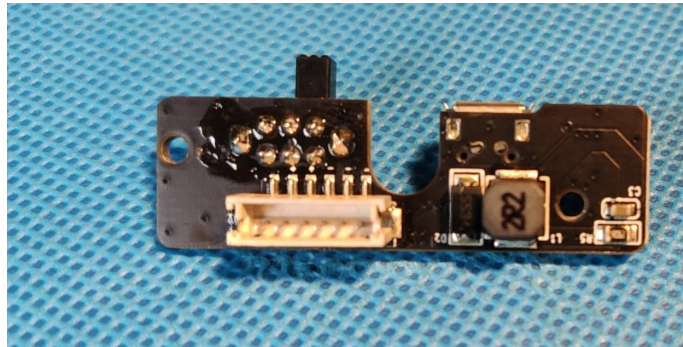

FCC ID: A396-FWS-S30

Antenna

Antenna port