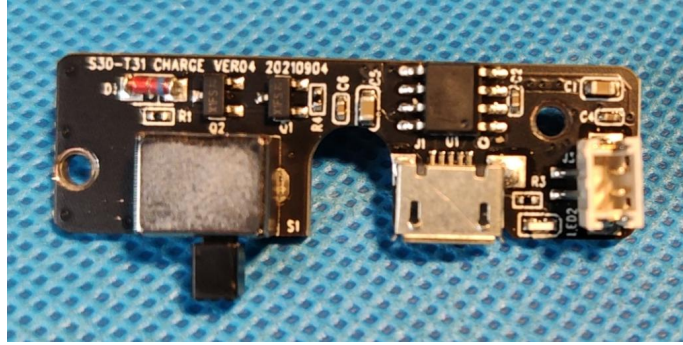

FCC ID: A396-FWS-S30

Antenna

Antenna port