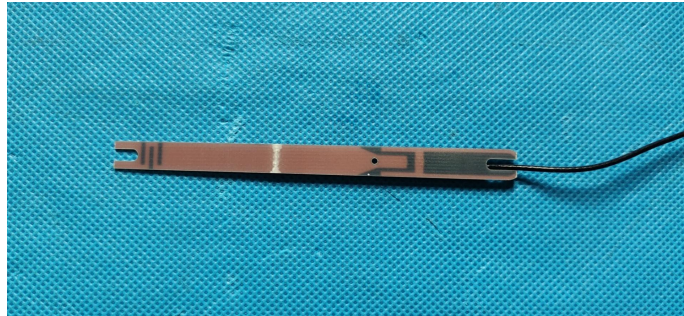

FCC ID: A396-FWS-S30

Antenna

Antenna port