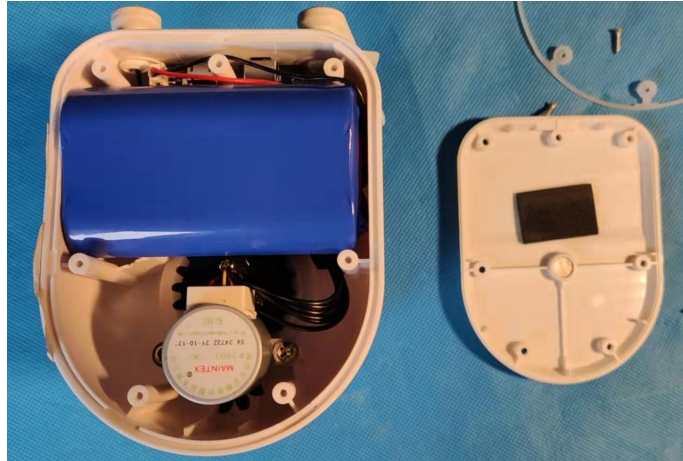

FCC ID: A396-FWS-S30

Antenna

Antenna port