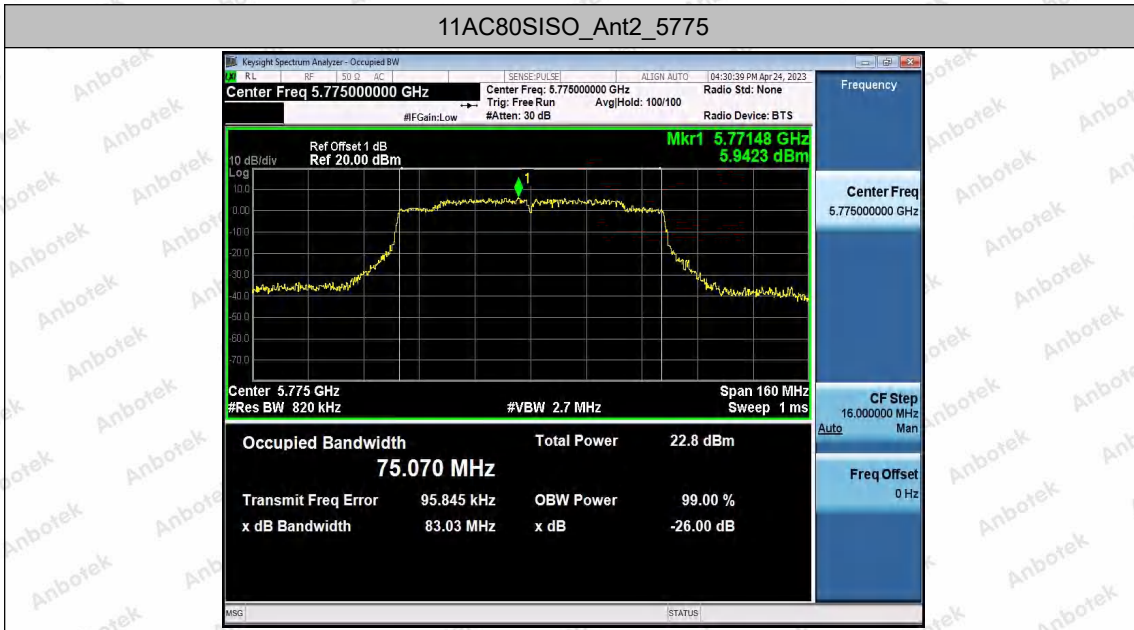

Shenzhen Anbotek Compliance Laboratory Limited

Address: 1/F., Building D, Sogood Science and Technology Park, Sanwei Community, Hangcheng Street, Bao'an District, Shenzhen, Guangdong, China.
Tel: (86) 0755-26066440 Fax: (86) 0755-26014772 Email: service@anbotek.com

Hotline
400-003-0500
www.anbotek.com.cn