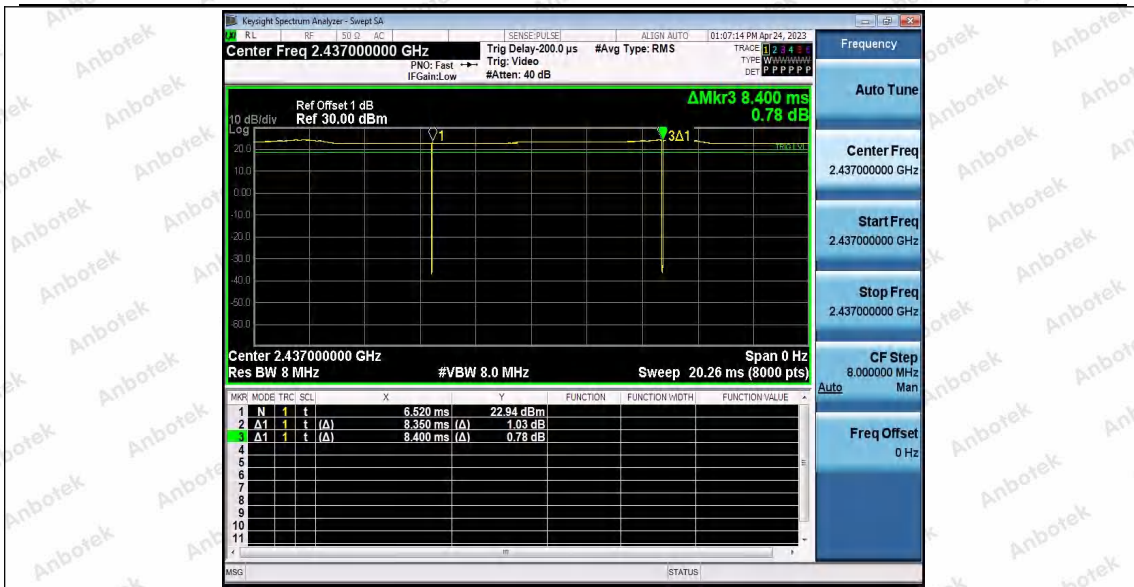

11B_Ant2_2437