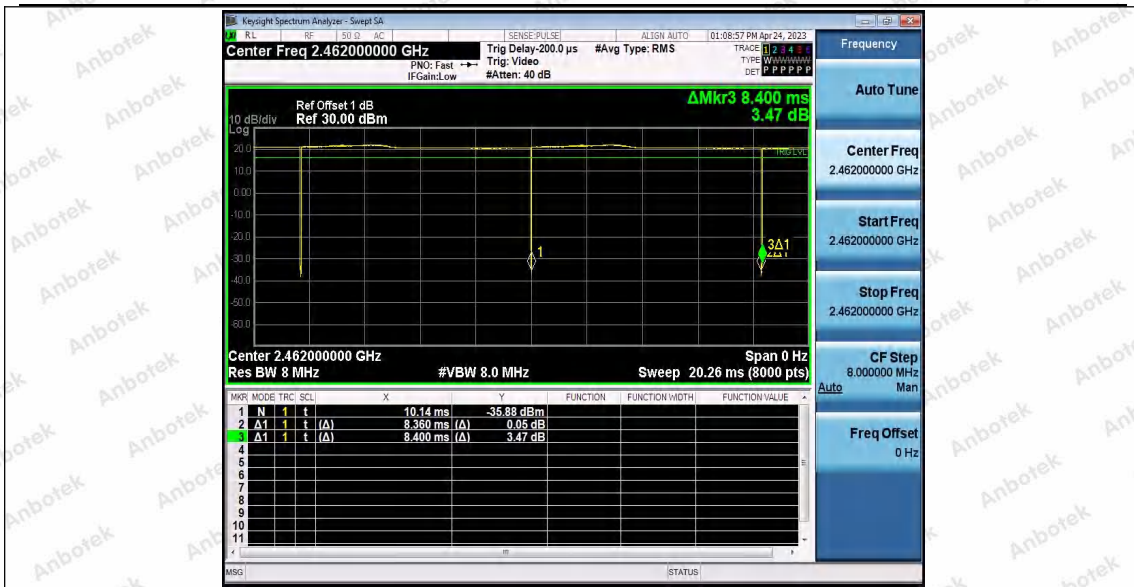

11B_Ant2_2462