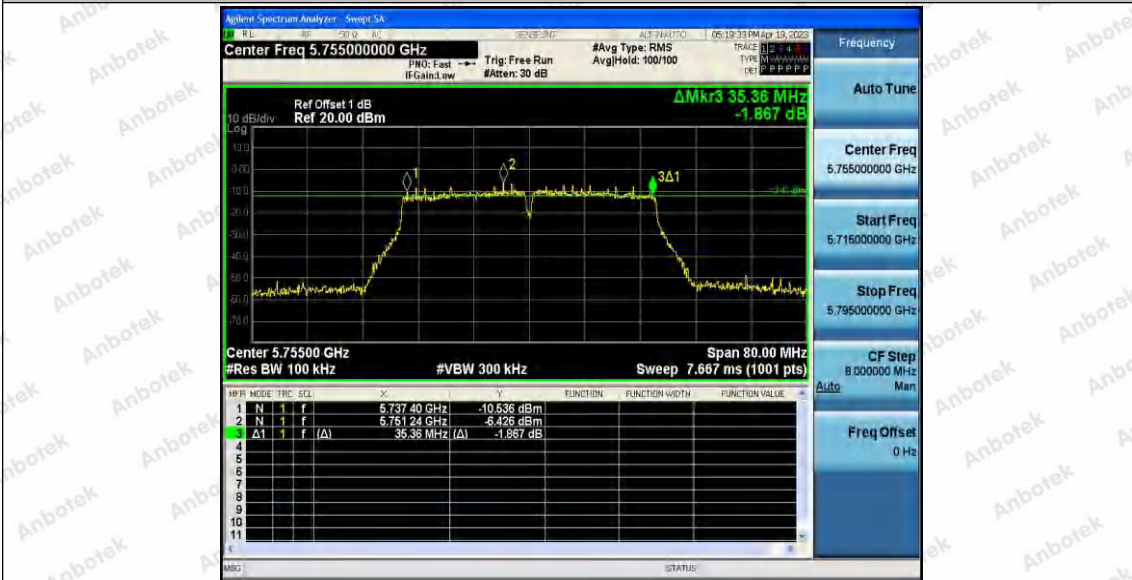

Hotline  
 400-003-0500  
[www.anbotek.com.cn](http://www.anbotek.com.cn)

11AC40SISO\_Ant2\_5755

11AC40SISO\_Ant1\_5795