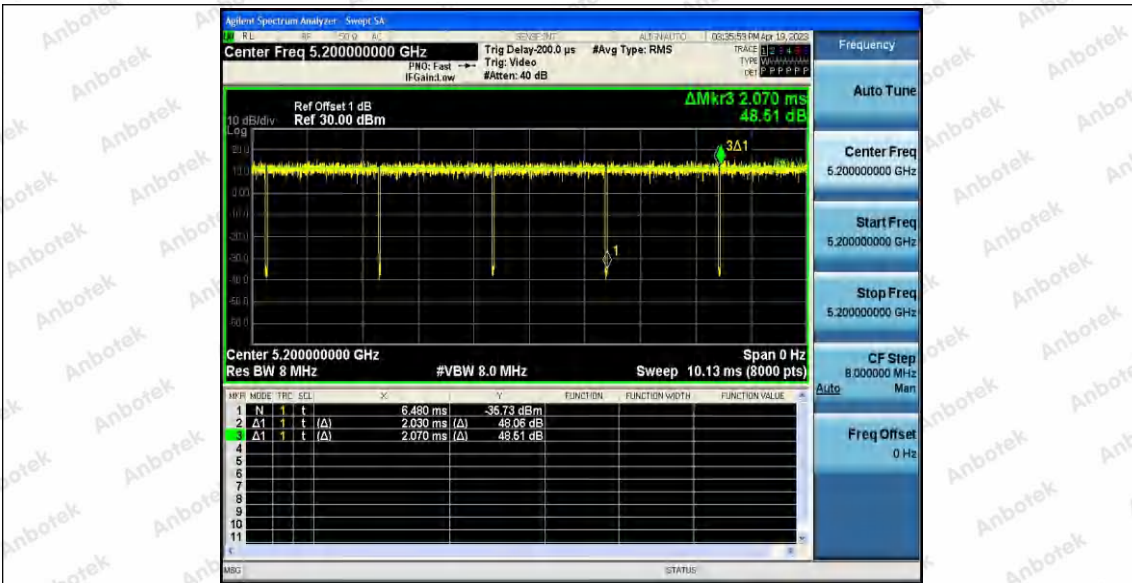

11A_Ant2_5200