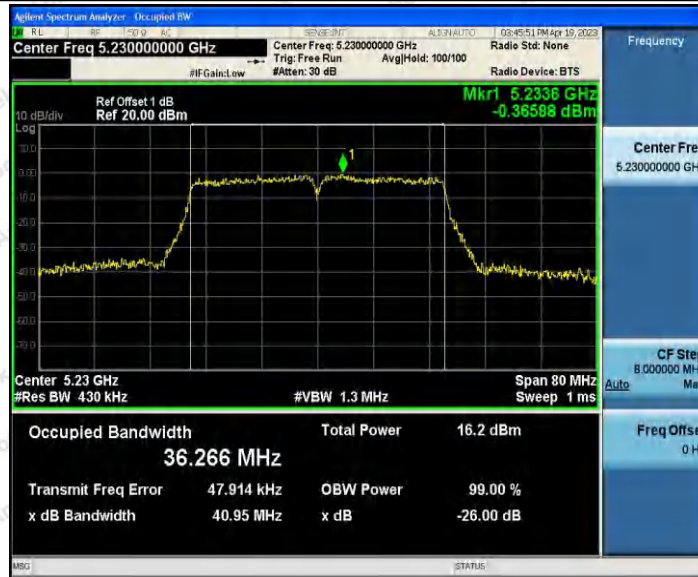

Hotline 400-003-0500  
 www.anbotek.com.cn

11N40SISO\_Ant2\_5190

11N40SISO\_Ant1\_5230

11N40SISO\_Ant2\_5230