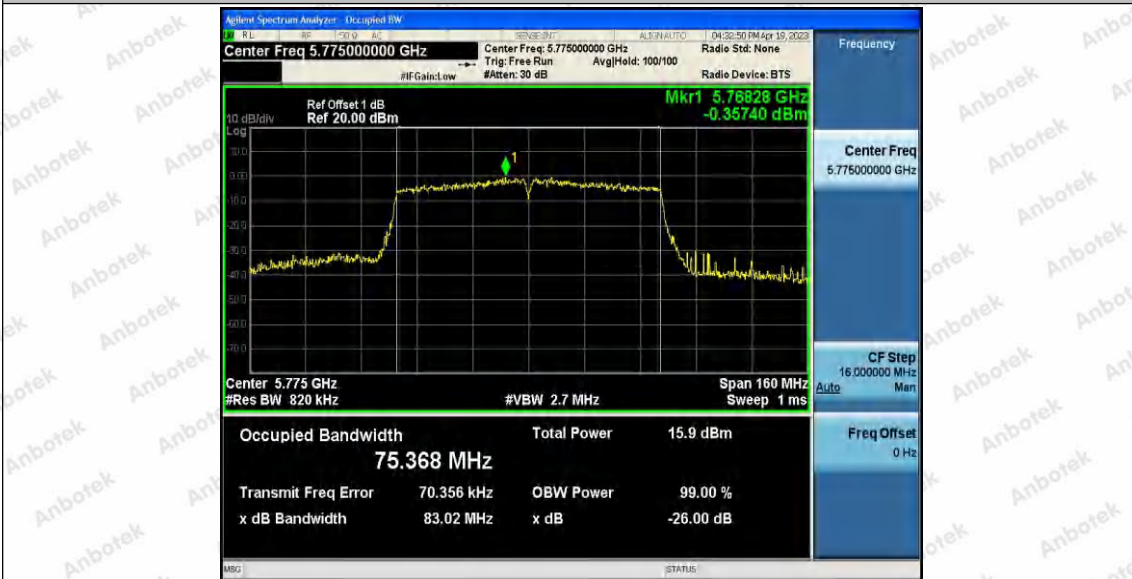

Hotline  
 400-003-0500  
[www.anbotek.com.cn](http://www.anbotek.com.cn)

11AC80SISO\_Ant2\_5210

11AC80SISO\_Ant1\_5775