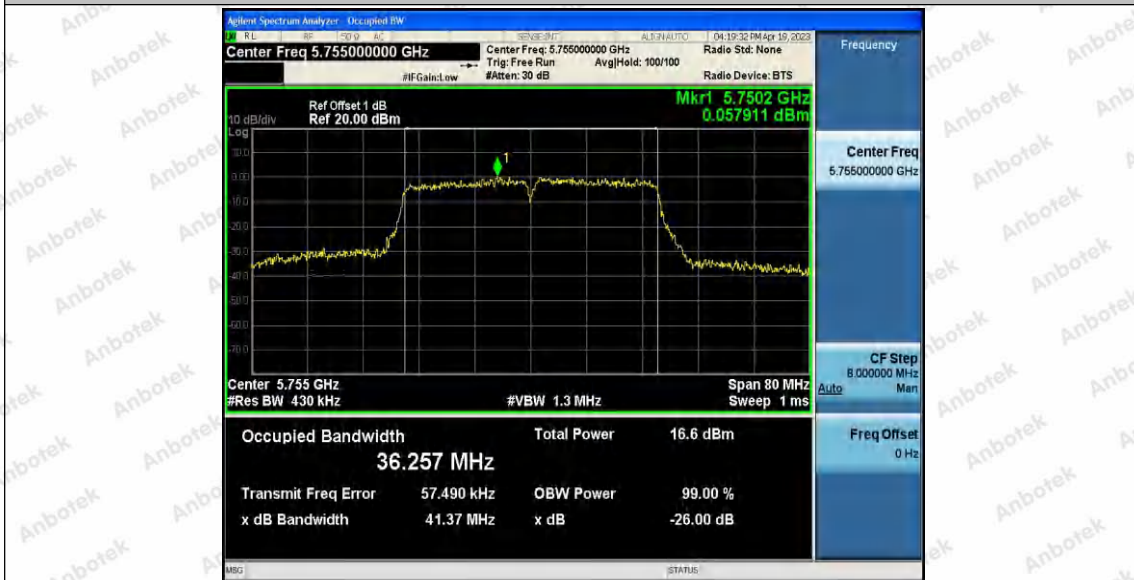

Hotline 400-003-0500  
 www.anbotek.com.cn

11N40SISO\_Ant1\_5755

11N40SISO\_Ant2\_5755