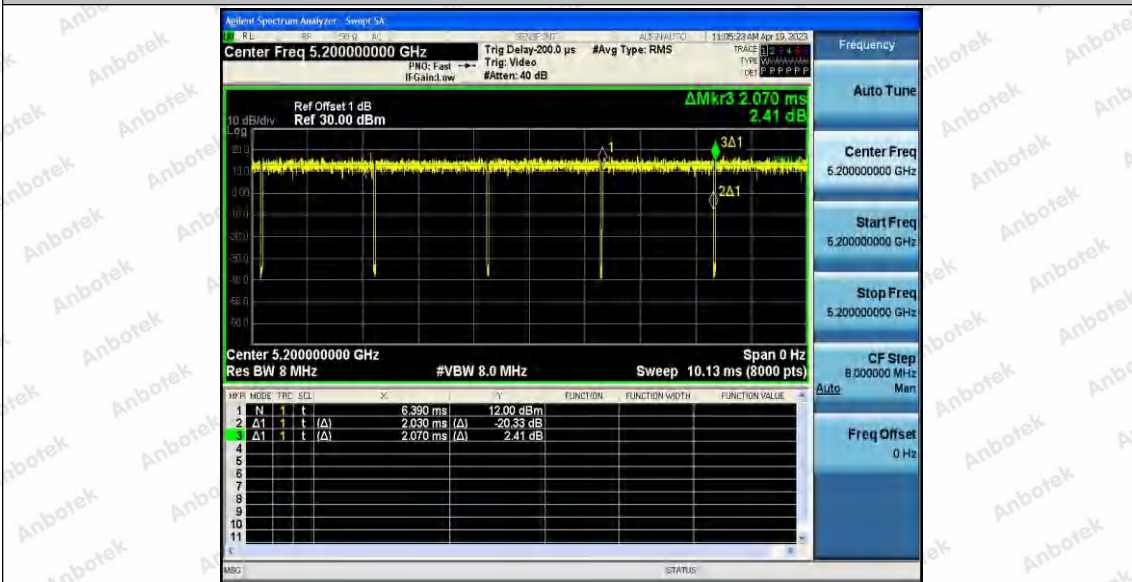

11A_Ant1_5240