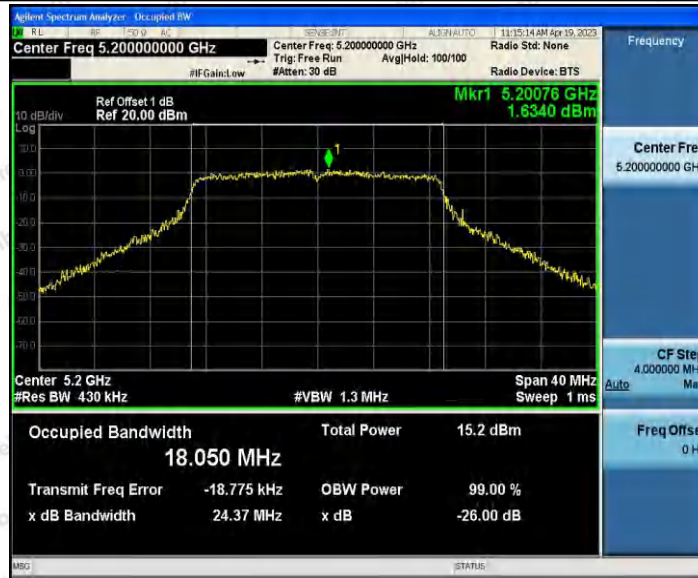

11N20SISO_Ant2_5200