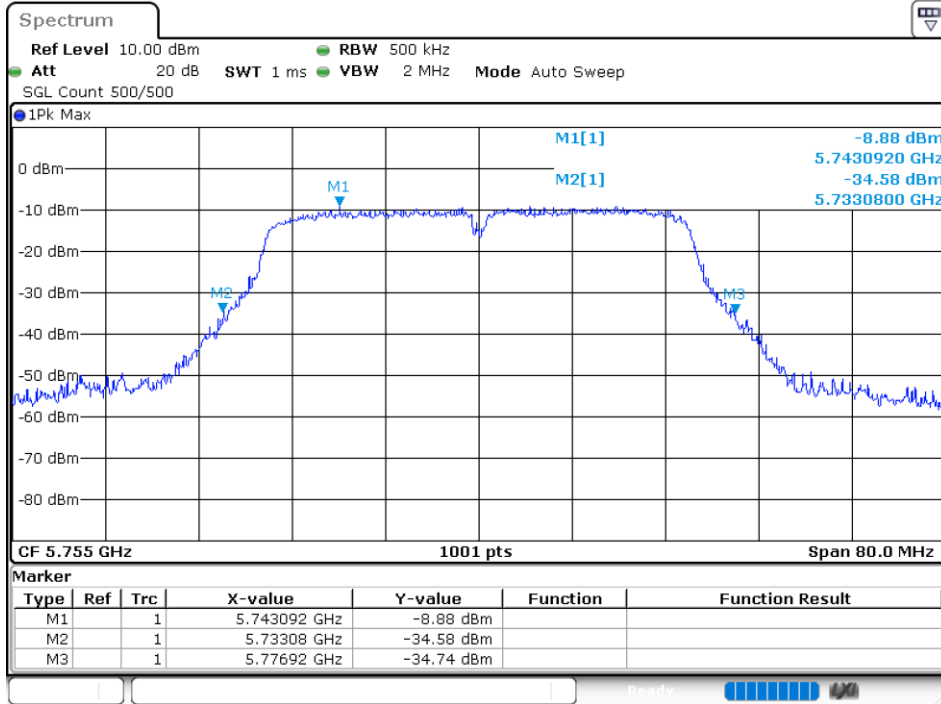

-26 dB BW NVNT 802.11n(HT40) 5755MHz Ant1