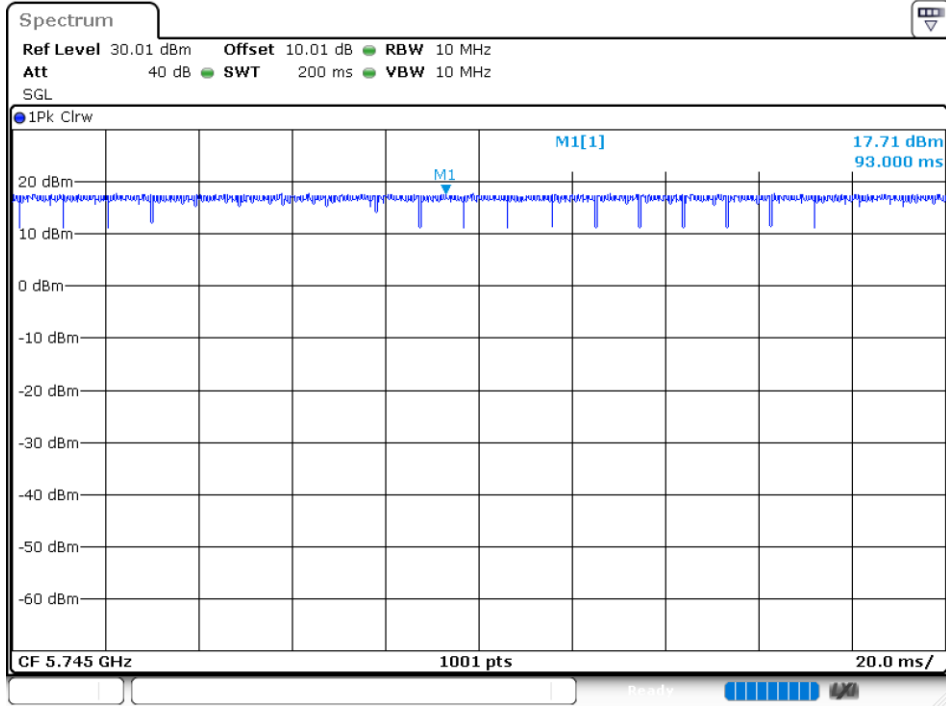

Duty Cycle NVNT 802.11ac20 5745MHz