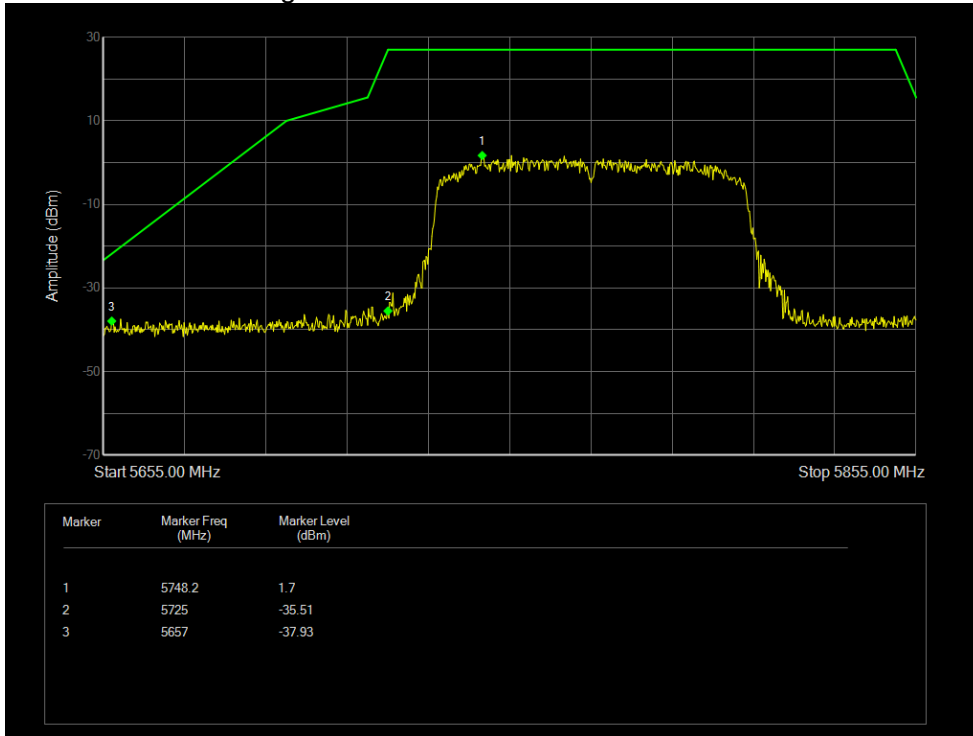

Band Edge NVNT 802.11a 5745MHz Low Ant1

Band Edge NVNT 802.11a 5825MHz High Ant1

Band Edge NVNT 802.11ac20 5745MHz Low Ant1

Band Edge NVNT 802.11ac20 5825MHz High Ant1

Band Edge NVNT 802.11ac40 5755MHz Low Ant1

Band Edge NVNT 802.11ac40 5795MHz High Ant1

Band Edge NVNT 802.11ac80 5775MHz High Ant1

Band Edge NVNT 802.11ac80 5775MHz Low Ant1

Band Edge NVNT 802.11n(HT20) 5745MHz Low Ant1

Band Edge NVNT 802.11n(HT20) 5825MHz High Ant1