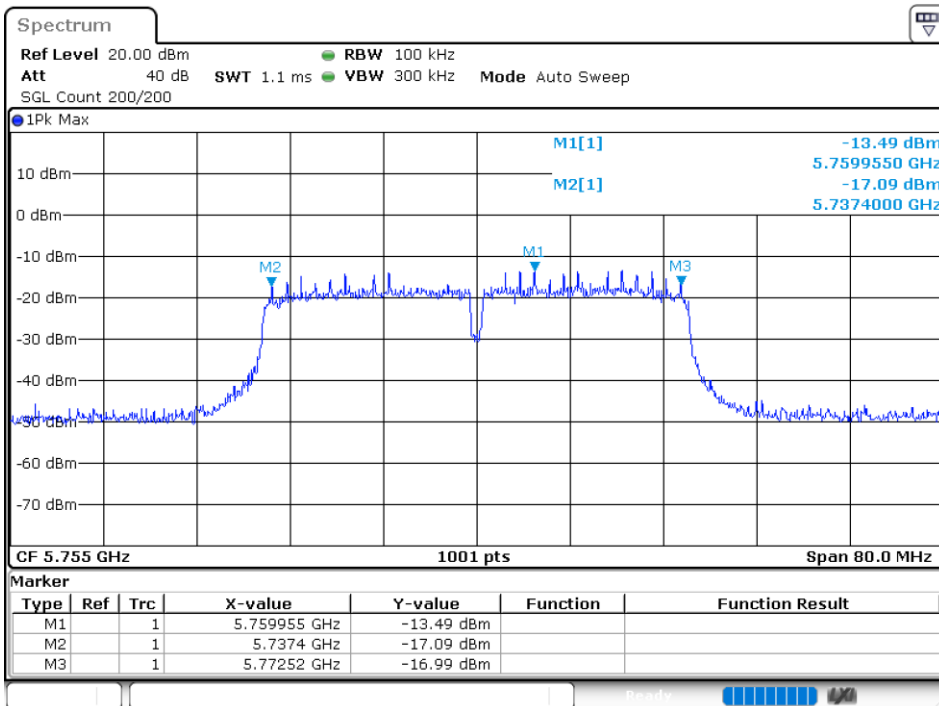

EBW NVNT 802.11a 5745MHz Ant1

EBW NVNT 802.11a 5785MHz Ant1

EBW NVNT 802.11a 5825MHz Ant1

EBW NVNT 802.11ac20 5745MHz Ant1

EBW NVNT 802.11ac20 5785MHz Ant1

EBW NVNT 802.11ac20 5825MHz Ant1

EBW NVNT 802.11ac40 5755MHz Ant1

EBW NVNT 802.11ac40 5795MHz Ant1

EBW NVNT 802.11ac80 5775MHz Ant1

EBW NVNT 802.11n(HT20) 5745MHz Ant1

EBW NVNT 802.11n(HT20) 5785MHz Ant1

EBW NVNT 802.11n(HT20) 5825MHz Ant1

EBW NVNT 802.11n(HT40) 5755MHz Ant1