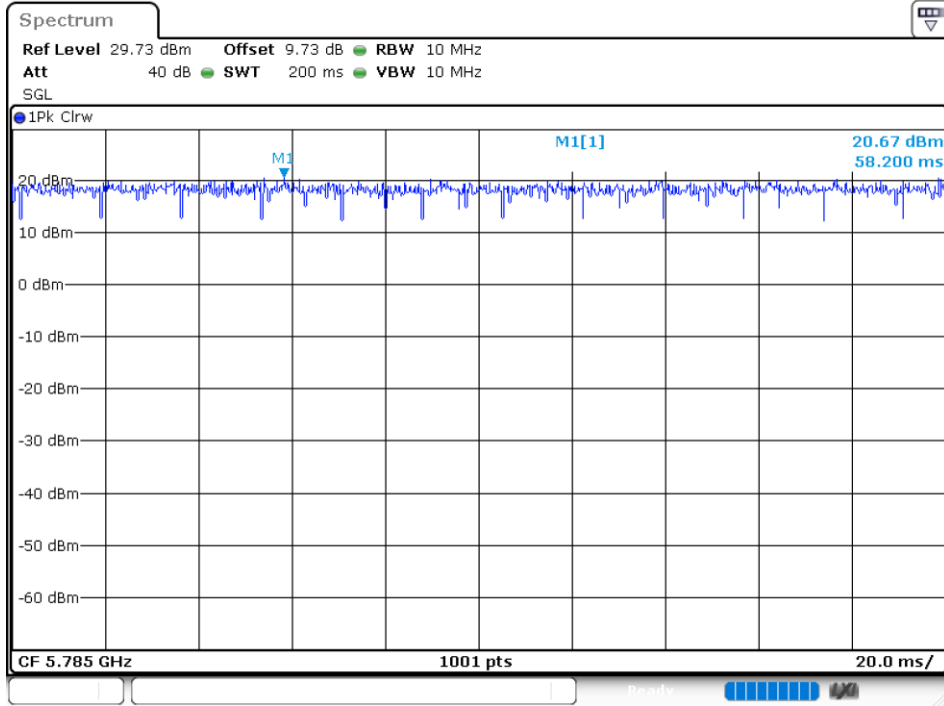

Duty Cycle NVNT 802.11a 5785MHz