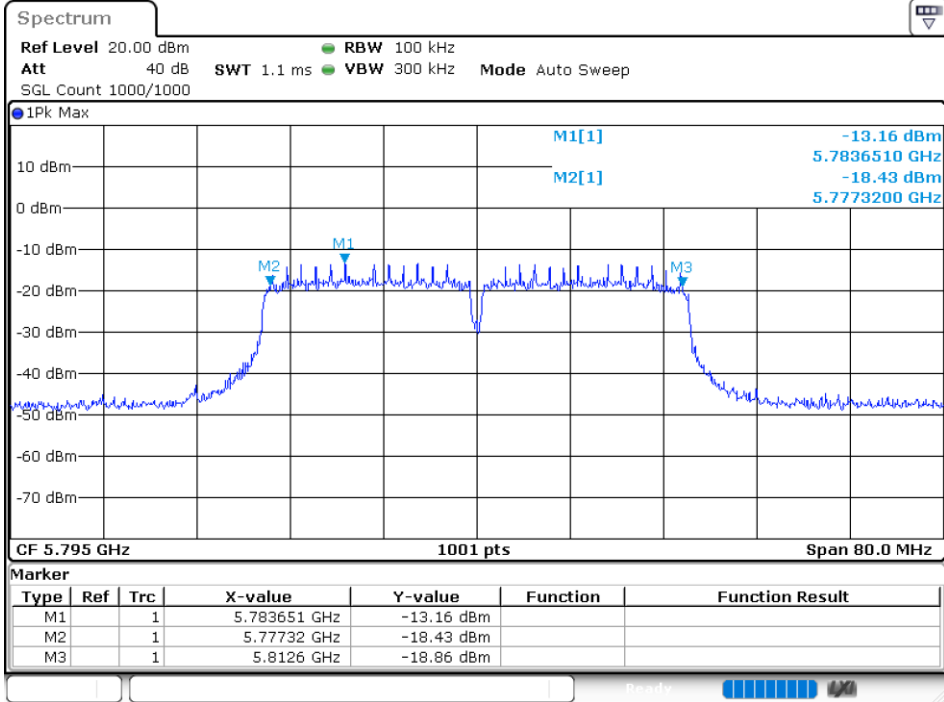

EBW NVNT 802.11ac40 5795MHz Ant1