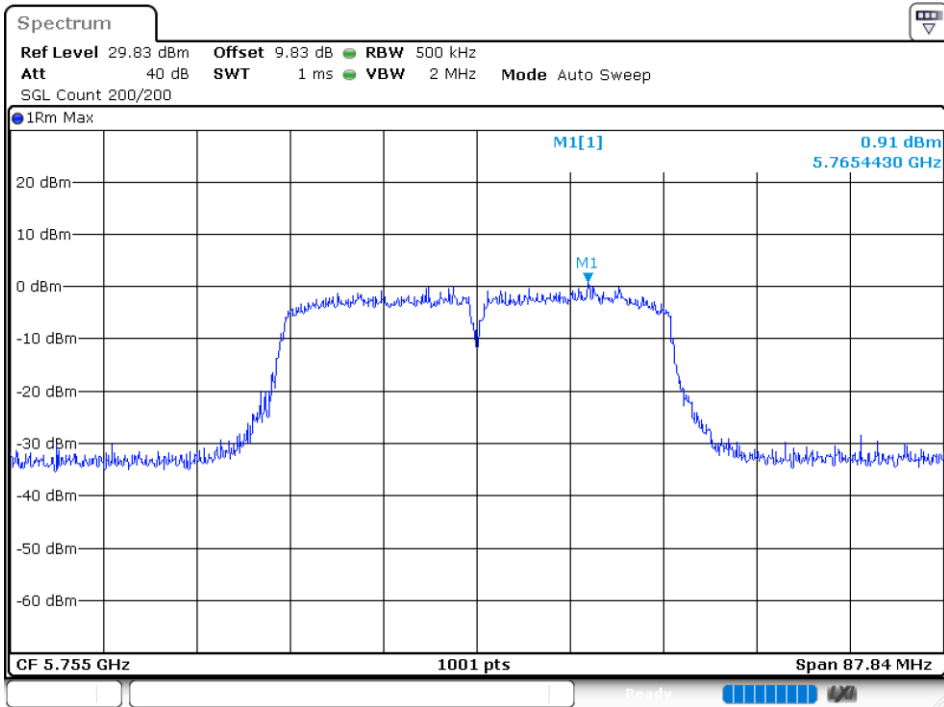

PSD NVNT 802.11a 5745MHz Ant1

PSD NVNT 802.11a 5785MHz Ant1

PSD NVNT 802.11a 5825MHz Ant1

PSD NVNT 802.11ac20 5745MHz Ant1

PSD NVNT 802.11ac20 5785MHz Ant1

PSD NVNT 802.11ac20 5825MHz Ant1

PSD NVNT 802.11ac40 5755MHz Ant1

PSD NVNT 802.11ac40 5795MHz Ant1

PSD NVNT 802.11ac80 5775MHz Ant1

PSD NVNT 802.11n(HT20) 5745MHz Ant1

PSD NVNT 802.11n(HT20) 5785MHz Ant1

PSD NVNT 802.11n(HT20) 5825MHz Ant1

PSD NVNT 802.11n(HT40) 5755MHz Ant1