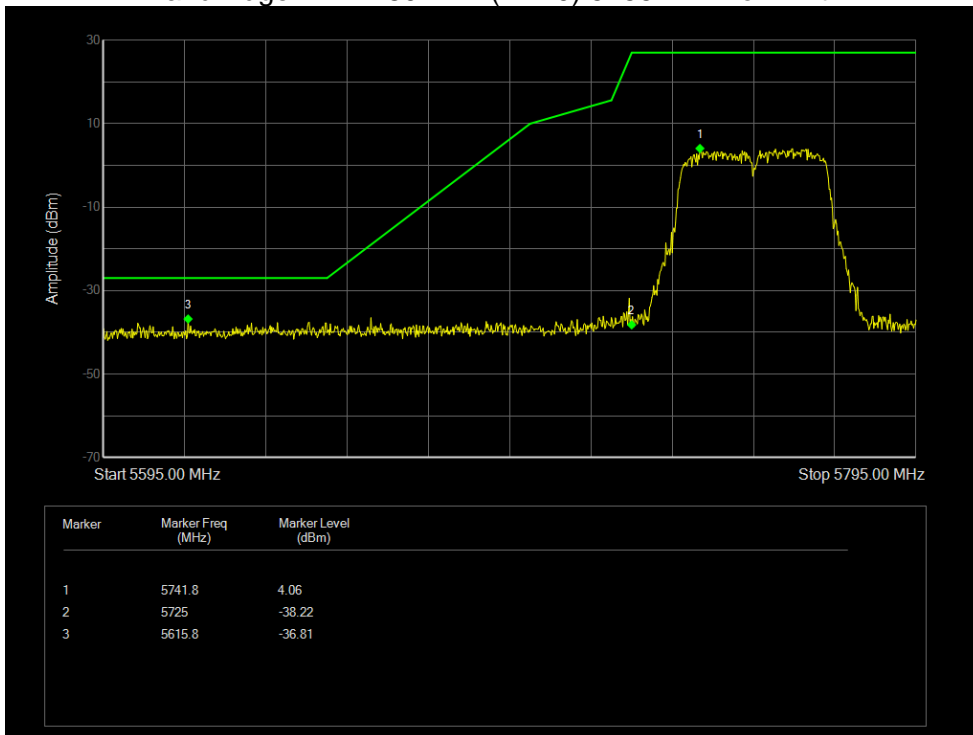

Band Edge NVNT 802.11a 5745MHz Low Ant1

Band Edge NVNT 802.11a 5825MHz High Ant1

Band Edge NVNT 802.11ac20 5745MHz Low Ant1

Band Edge NVNT 802.11ac20 5825MHz High Ant1

Band Edge NVNT 802.11ac40 5755MHz Low Ant1

Band Edge NVNT 802.11ac40 5795MHz High Ant1

Band Edge NVNT 802.11ac80 5775MHz High Ant1

Band Edge NVNT 802.11ac80 5775MHz Low Ant1

Band Edge NVNT 802.11n(HT20) 5745MHz Low Ant1

Band Edge NVNT 802.11n(HT20) 5825MHz High Ant1

Band Edge NVNT 802.11n(HT40) 5755MHz Low Ant1

Band Edge NVNT 802.11n(HT40) 5795MHz High Ant1

5.2.7 CONDUCTED RF SPURIOUS EMISSION

Condition	Mode	Frequency (MHz)	Antenna	Max Value (dBc)	Limit (dBc)	Verdict
NVNT	802.11a	5745	Ant 1	-36.97	-27	Pass
NVNT	802.11a	5785	Ant 1	-37.11	-27	Pass
NVNT	802.11a	5825	Ant 1	-37.85	-27	Pass
NVNT	802.11ac20	5745	Ant 1	-36.97	-27	Pass
NVNT	802.11ac20	5785	Ant 1	-37.83	-27	Pass
NVNT	802.11ac20	5825	Ant 1	-38.06	-27	Pass
NVNT	802.11ac40	5755	Ant 1	-38.25	-27	Pass
NVNT	802.11ac40	5795	Ant 1	-37.63	-27	Pass
NVNT	802.11ac80	5775	Ant 1	-37.65	-27	Pass
NVNT	802.11n(HT20)	5745	Ant 1	-37.79	-27	Pass
NVNT	802.11n(HT20)	5785	Ant 1	-37.99	-27	Pass
NVNT	802.11n(HT20)	5825	Ant 1	-37.57	-27	Pass
NVNT	802.11n(HT40)	5755	Ant 1	-37.2	-27	Pass
NVNT	802.11n(HT40)	5795	Ant 1	-36.68	-27	Pass