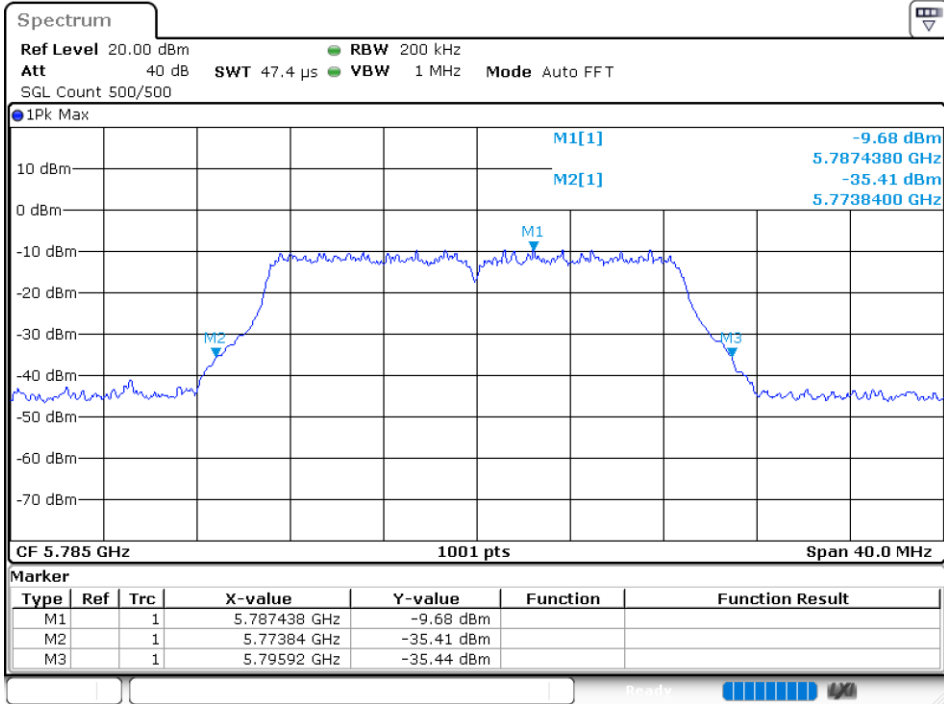

-26 dB BW NVNT 802.11n(HT20) 5785MHz Ant1