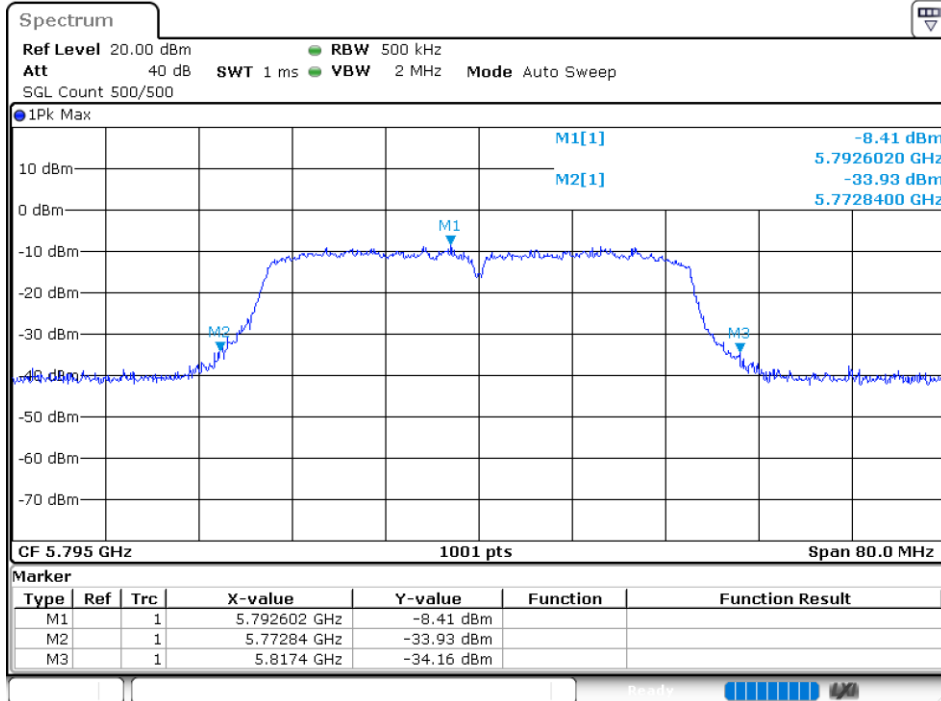

-26 dB BW NVNT 802.11ac40 5795MHz Ant1