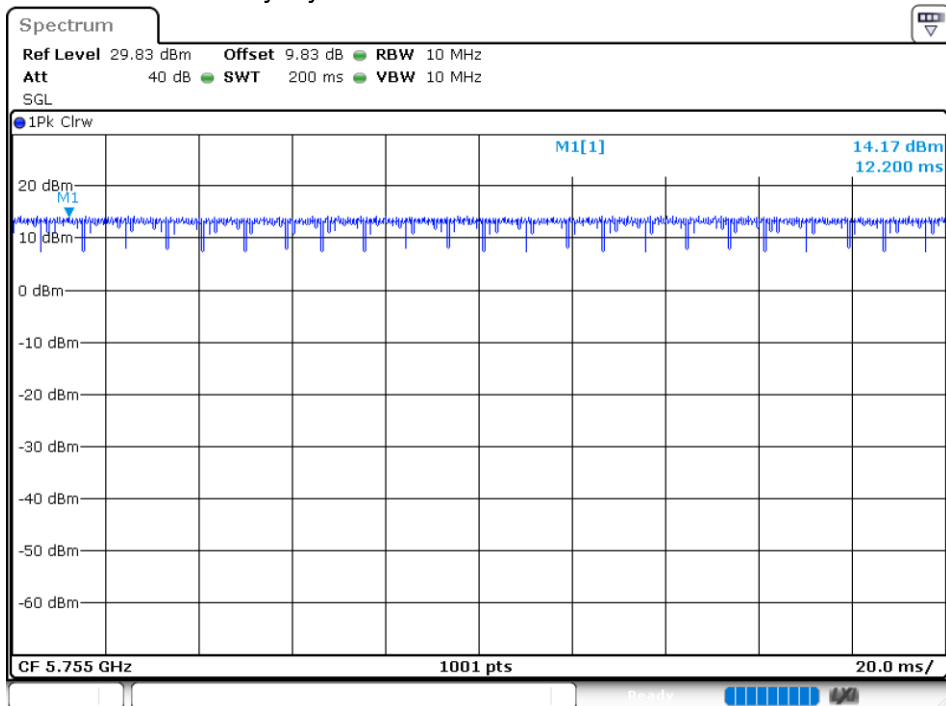

Duty Cycle NVNT 802.11ac40 5755MHz