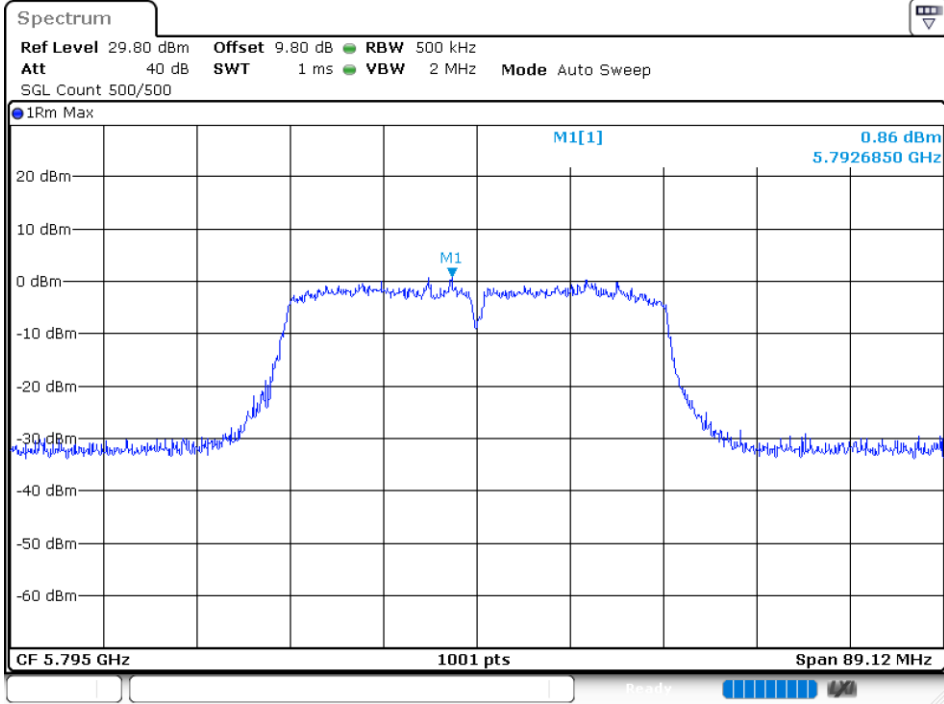

PSD NVNT 802.11ac40 5795MHz Ant1