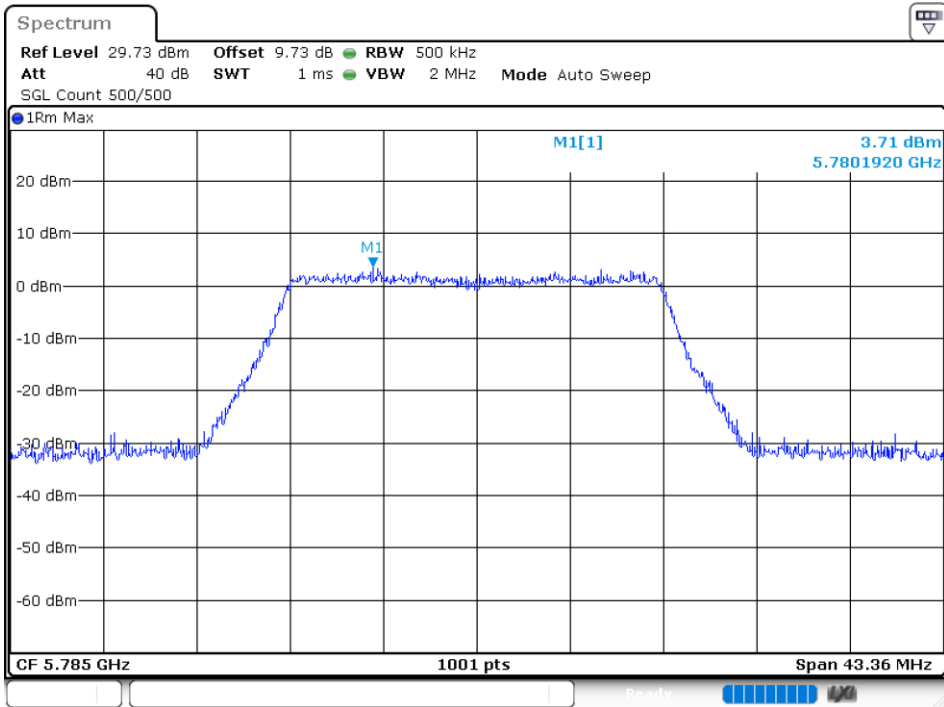

PSD NVNT 802.11a 5745MHz Ant1

PSD NVNT 802.11a 5785MHz Ant1

PSD NVNT 802.11a 5825MHz Ant1

PSD NVNT 802.11ac20 5745MHz Ant1

PSD NVNT 802.11ac20 5785MHz Ant1

PSD NVNT 802.11ac20 5825MHz Ant1

PSD NVNT 802.11ac40 5755MHz Ant1