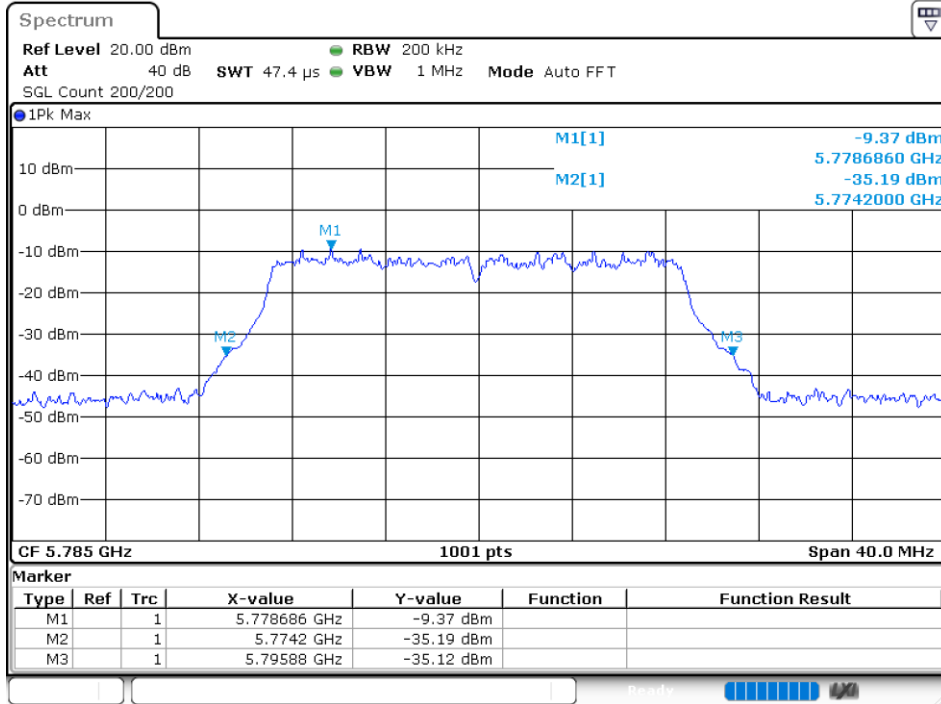

-26 dB BW NVNT 802.11ac20 5785MHz Ant1