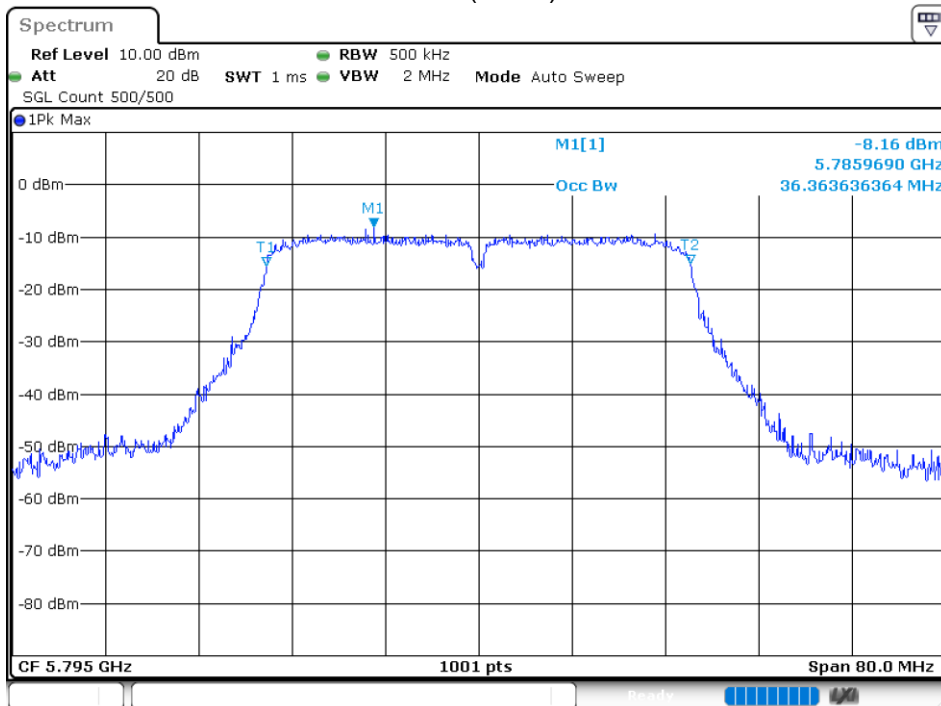

-26 dB BW NVNT 802.11n(HT20) 5745MHz Ant1

OBW NVNT 802.11n(HT20) 5785MHz Ant1

-26 dB BW NVNT 802.11n(HT20) 5785MHz Ant1

OBW NVNT 802.11n(HT20) 5825MHz Ant1

-26 dB BW NVNT 802.11n(HT20) 5825MHz Ant1

OBW NVNT 802.11n(HT40) 5755MHz Ant1

-26 dB BW NVNT 802.11n(HT40) 5755MHz Ant1

OBW NVNT 802.11n(HT40) 5795MHz Ant1

-26 dB BW NVNT 802.11n(HT40) 5795MHz Ant1

5.2.5 MAXIMUM POWER SPECTRAL DENSITY LEVEL

Condition	Mode	Frequency (MHz)	Antenna	Max PSD (dBm/500KHz)	Limit (dBm/500KHz)	Verdict
NVNT	802.11a	5745	Ant 1	3.991	30	Pass
NVNT	802.11a	5785	Ant 1	4.231	30	Pass
NVNT	802.11a	5825	Ant 1	3.6	30	Pass
NVNT	802.11ac20	5745	Ant 1	3.21	30	Pass
NVNT	802.11ac20	5785	Ant 1	3.715	30	Pass
NVNT	802.11ac20	5825	Ant 1	3.368	30	Pass
NVNT	802.11ac40	5755	Ant 1	0.912	30	Pass
NVNT	802.11ac40	5795	Ant 1	0.861	30	Pass
NVNT	802.11ac80	5775	Ant 1	-2.765	30	Pass
NVNT	802.11n(HT20)	5745	Ant 1	3.054	30	Pass
NVNT	802.11n(HT20)	5785	Ant 1	3.527	30	Pass
NVNT	802.11n(HT20)	5825	Ant 1	3.376	30	Pass
NVNT	802.11n(HT40)	5755	Ant 1	-0.035	30	Pass
NVNT	802.11n(HT40)	5795	Ant 1	0.354	30	Pass