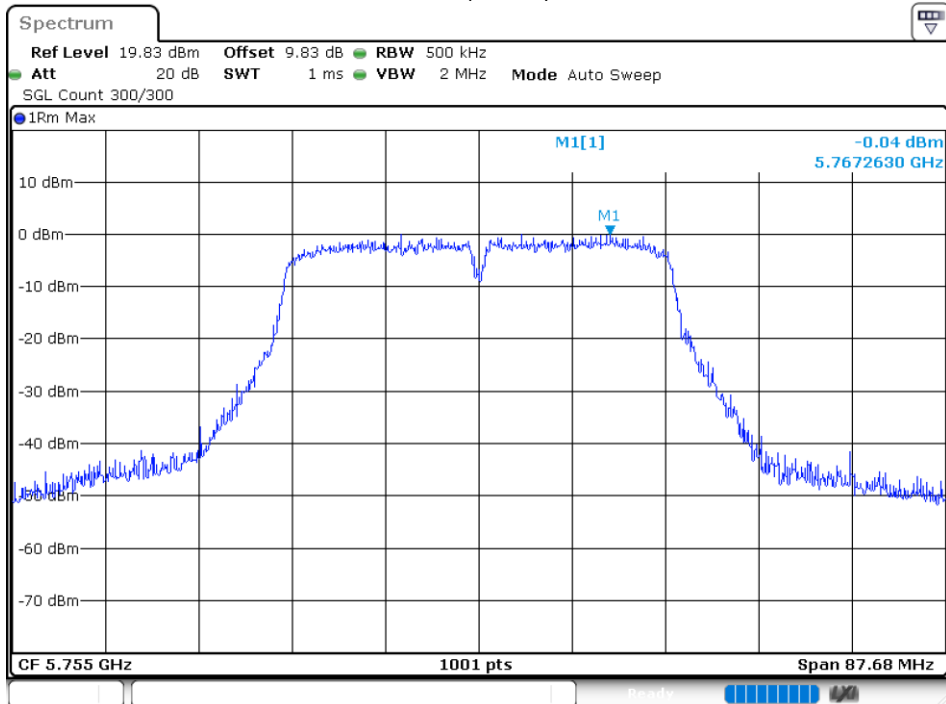

PSD NVNT 802.11ac40 5795MHz Ant1

PSD NVNT 802.11ac80 5775MHz Ant1

PSD NVNT 802.11n(HT20) 5745MHz Ant1

PSD NVNT 802.11n(HT20) 5785MHz Ant1

PSD NVNT 802.11n(HT20) 5825MHz Ant1

PSD NVNT 802.11n(HT40) 5755MHz Ant1