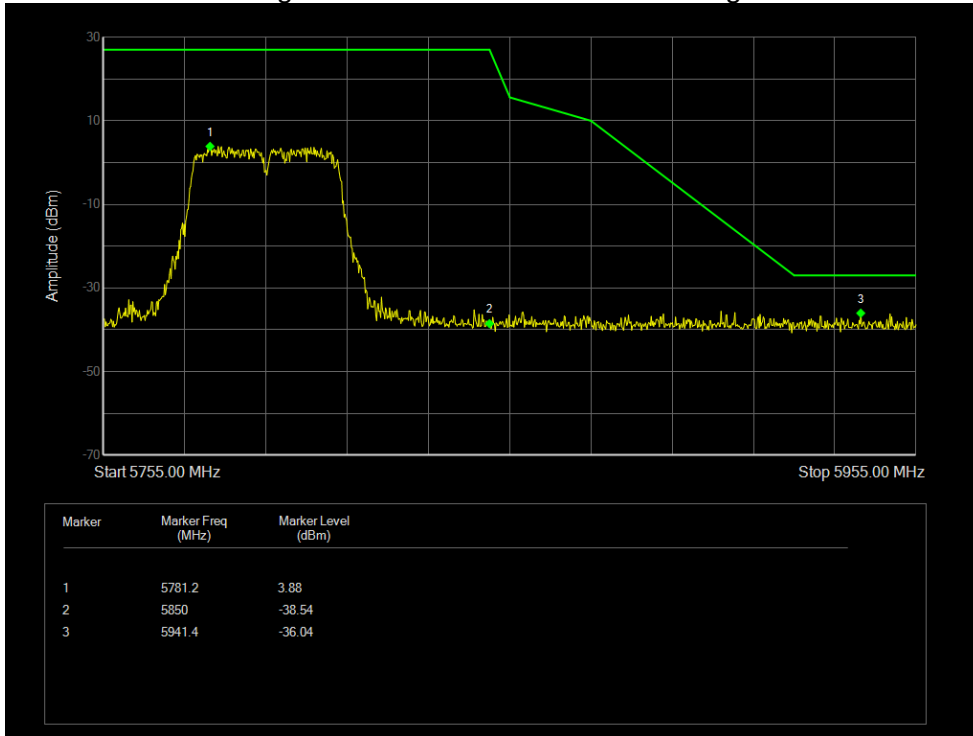

Band Edge NVNT 802.11a 5745MHz Low Ant1

Band Edge NVNT 802.11a 5825MHz High Ant1

Band Edge NVNT 802.11ac20 5745MHz Low Ant1

Band Edge NVNT 802.11ac20 5825MHz High Ant1

Band Edge NVNT 802.11ac40 5755MHz Low Ant1

Band Edge NVNT 802.11ac40 5795MHz High Ant1

Band Edge NVNT 802.11ac80 5775MHz High Ant1

Band Edge NVNT 802.11ac80 5775MHz Low Ant1

Band Edge NVNT 802.11n(HT20) 5745MHz Low Ant1

Band Edge NVNT 802.11n(HT20) 5825MHz High Ant1