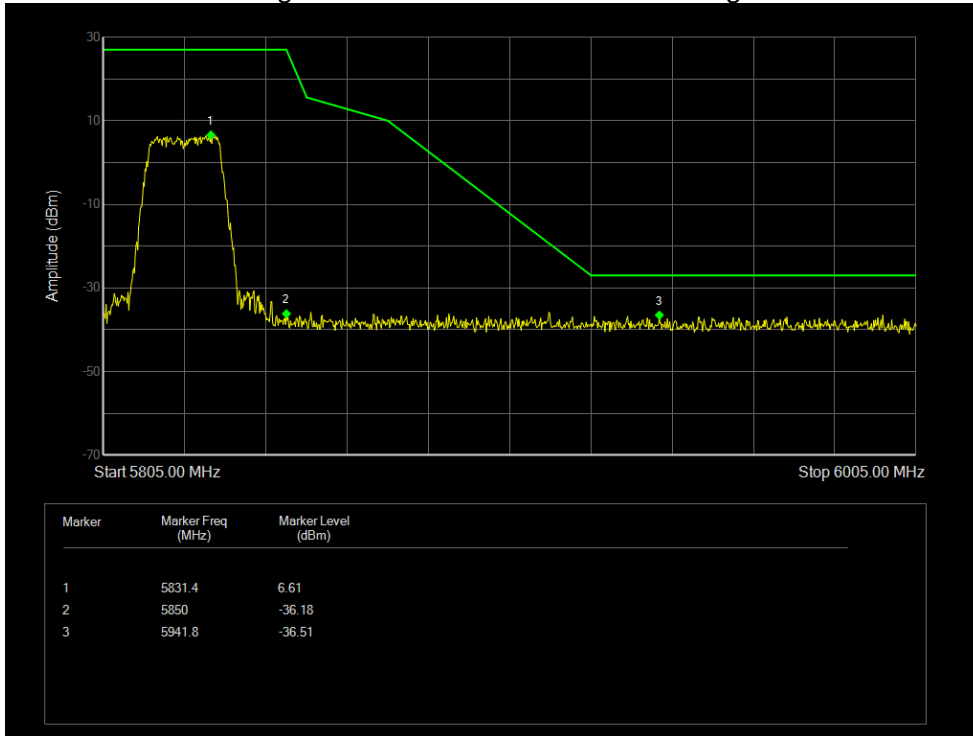

Band Edge NVNT 802.11a 5745MHz Low Ant1

Band Edge NVNT 802.11a 5825MHz High Ant1

Band Edge NVNT 802.11ac20 5745MHz Low Ant1

Band Edge NVNT 802.11ac20 5825MHz High Ant1

Band Edge NVNT 802.11ac40 5755MHz Low Ant1

Band Edge NVNT 802.11ac40 5795MHz High Ant1

Band Edge NVNT 802.11ac80 5775MHz High Ant1

Band Edge NVNT 802.11ac80 5775MHz Low Ant1

Band Edge NVNT 802.11n(HT20) 5745MHz Low Ant1

Band Edge NVNT 802.11n(HT20) 5825MHz High Ant1