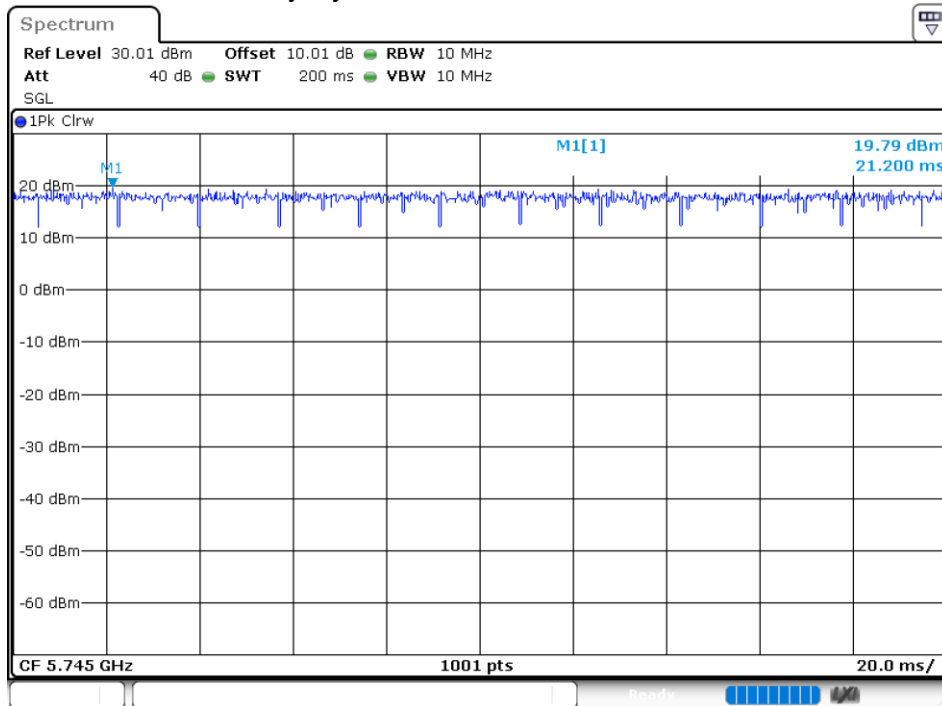

5.8G:

5.2.1 DUTY CYCLE

Condition	Mode	Frequency (MHz)	Duty Cycle (%)	Correction Factor (dB)
NVNT	802.11a	5745	100	0
NVNT	802.11a	5785	100	0
NVNT	802.11a	5825	100	0
NVNT	802.11ac20	5745	100	0
NVNT	802.11ac20	5785	100	0
NVNT	802.11ac20	5825	100	0
NVNT	802.11ac40	5755	100	0
NVNT	802.11ac40	5795	100	0
NVNT	802.11ac80	5775	100	0
NVNT	802.11n(HT20)	5745	100	0
NVNT	802.11n(HT20)	5785	100	0
NVNT	802.11n(HT20)	5825	100	0
NVNT	802.11n(HT40)	5755	100	0
NVNT	802.11n(HT40)	5795	100	0

Duty Cycle NVNT 802.11a 5745MHz