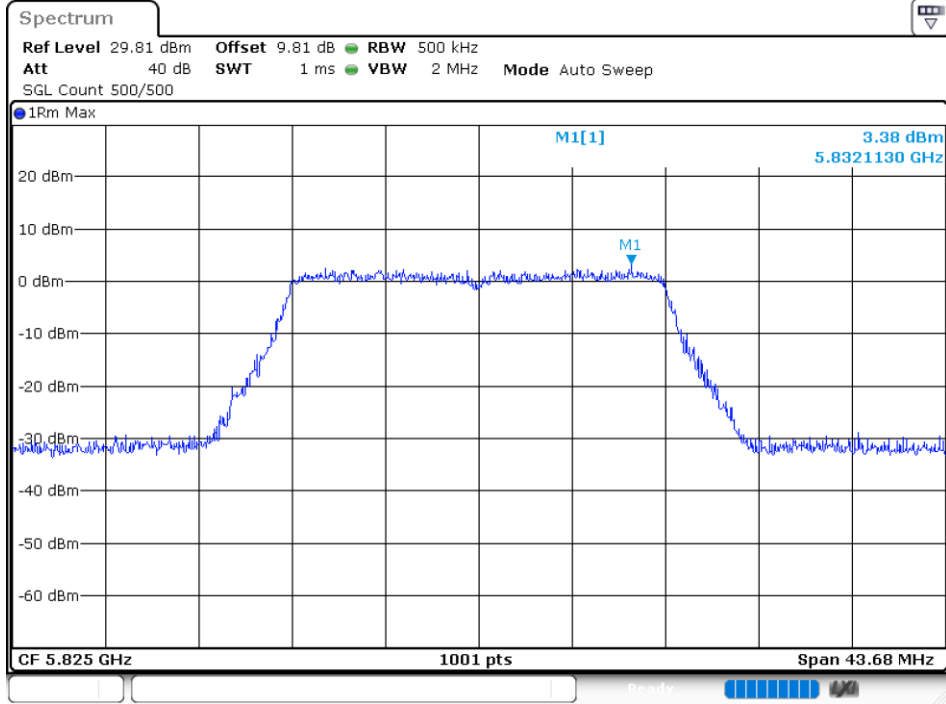

PSD NVNT 802.11ac40 5795MHz Ant1

PSD NVNT 802.11ac80 5775MHz Ant1

PSD NVNT 802.11n(HT20) 5745MHz Ant1

PSD NVNT 802.11n(HT20) 5785MHz Ant1

PSD NVNT 802.11n(HT20) 5825MHz Ant1

PSD NVNT 802.11n(HT40) 5755MHz Ant1