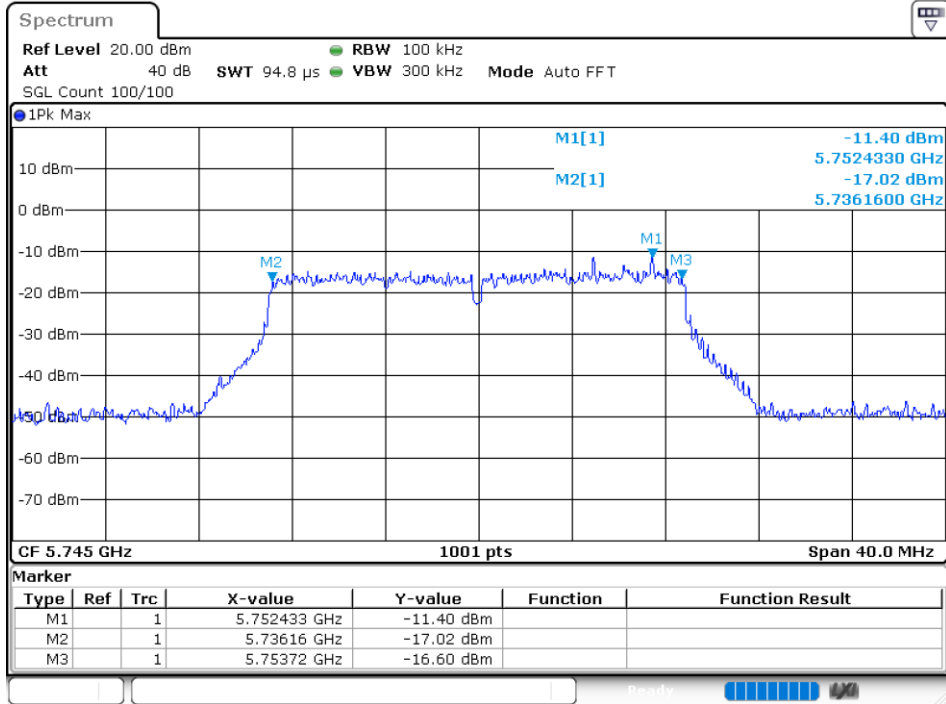

EBW NVNT 802.11a 5745MHz Ant1

EBW NVNT 802.11a 5785MHz Ant1

EBW NVNT 802.11a 5825MHz Ant1

EBW NVNT 802.11ac20 5745MHz Ant1

EBW NVNT 802.11ac20 5785MHz Ant1

EBW NVNT 802.11ac20 5825MHz Ant1

EBW NVNT 802.11ac40 5755MHz Ant1

EBW NVNT 802.11ac40 5795MHz Ant1

EBW NVNT 802.11ac80 5775MHz Ant1

EBW NVNT 802.11n(HT20) 5745MHz Ant1

EBW NVNT 802.11n(HT20) 5785MHz Ant1

EBW NVNT 802.11n(HT20) 5825MHz Ant1

EBW NVNT 802.11n(HT40) 5755MHz Ant1