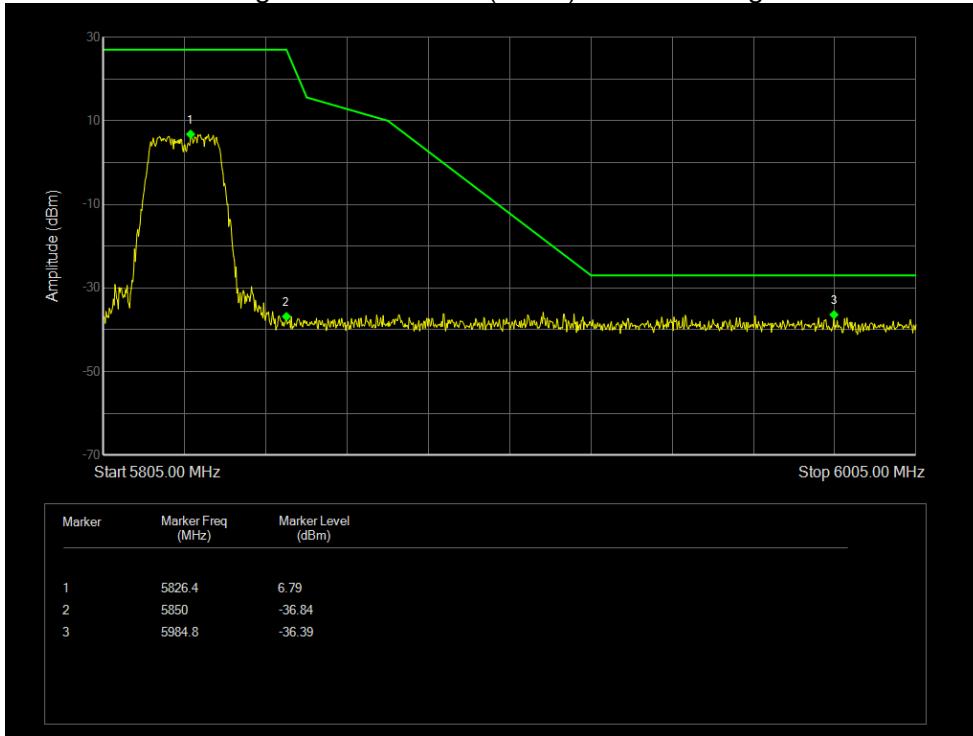

Band Edge NVNT 802.11a 5745MHz Low Ant1

Band Edge NVNT 802.11a 5825MHz High Ant1

Band Edge NVNT 802.11ac20 5745MHz Low Ant1

Band Edge NVNT 802.11ac20 5825MHz High Ant1

Band Edge NVNT 802.11ac40 5755MHz Low Ant1

Band Edge NVNT 802.11ac40 5795MHz High Ant1

Band Edge NVNT 802.11ac80 5775MHz High Ant1

Band Edge NVNT 802.11ac80 5775MHz Low Ant1

Band Edge NVNT 802.11n(HT20) 5745MHz Low Ant1

Band Edge NVNT 802.11n(HT20) 5825MHz High Ant1

Band Edge NVNT 802.11n(HT40) 5755MHz Low Ant1

Band Edge NVNT 802.11n(HT40) 5795MHz High Ant1

5.2.7 CONDUCTED RF SPURIOUS EMISSION

Condition	Mode	Frequency (MHz)	Antenna	Max Value (dBc)	Limit (dBc)	Verdict
NVNT	802.11a	5745	Ant 1	-36.97	-27	Pass
NVNT	802.11a	5785	Ant 1	-37.11	-27	Pass
NVNT	802.11a	5825	Ant 1	-37.85	-27	Pass
NVNT	802.11ac20	5745	Ant 1	-36.97	-27	Pass
NVNT	802.11ac20	5785	Ant 1	-37.83	-27	Pass
NVNT	802.11ac20	5825	Ant 1	-38.06	-27	Pass
NVNT	802.11ac40	5755	Ant 1	-38.25	-27	Pass
NVNT	802.11ac40	5795	Ant 1	-37.63	-27	Pass
NVNT	802.11ac80	5775	Ant 1	-37.65	-27	Pass
NVNT	802.11n(HT20)	5745	Ant 1	-37.79	-27	Pass
NVNT	802.11n(HT20)	5785	Ant 1	-37.99	-27	Pass
NVNT	802.11n(HT20)	5825	Ant 1	-37.57	-27	Pass
NVNT	802.11n(HT40)	5755	Ant 1	-37.2	-27	Pass
NVNT	802.11n(HT40)	5795	Ant 1	-36.68	-27	Pass