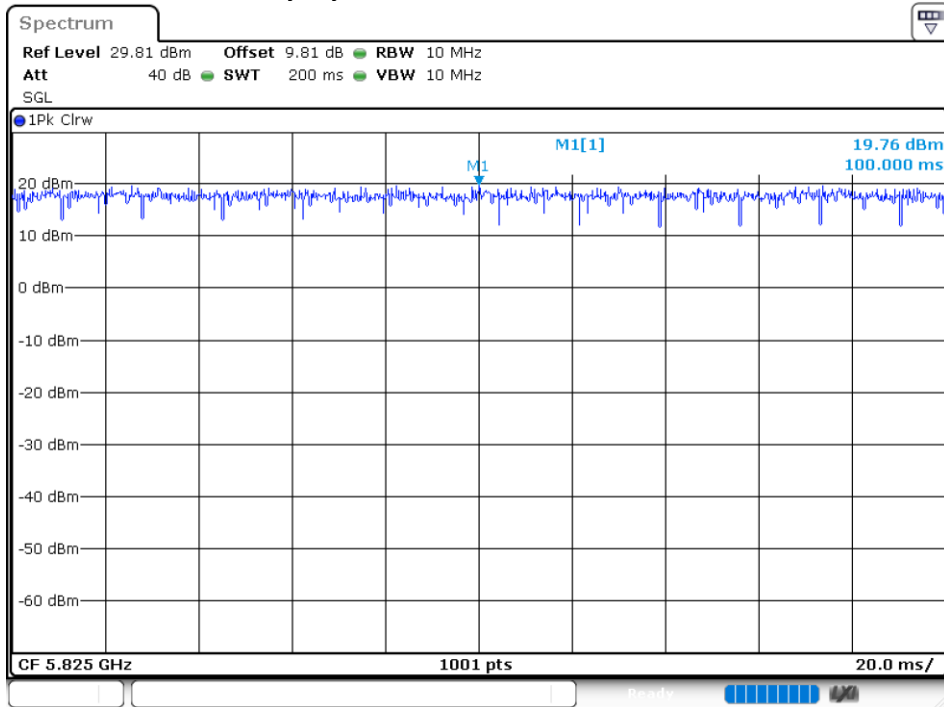

Duty Cycle NVNT 802.11a 5825MHz