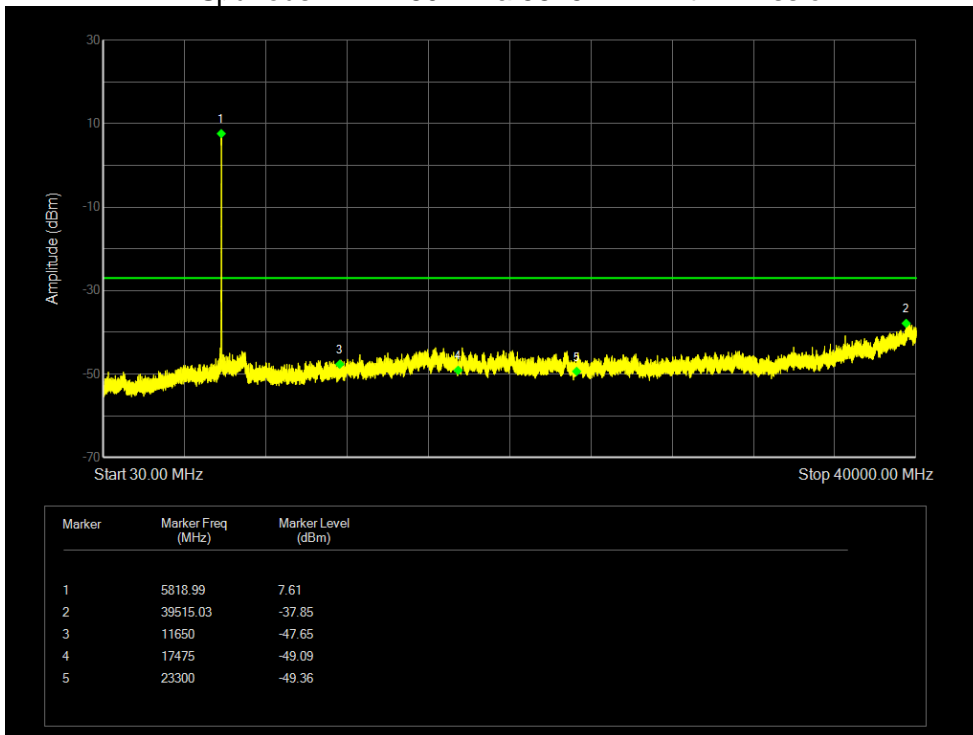

Band Edge NVNT 802.11ac40 5795MHz High Ant1

Band Edge NVNT 802.11ac80 5775MHz High Ant1

Band Edge NVNT 802.11ac80 5775MHz Low Ant1

Band Edge NVNT 802.11n(HT20) 5745MHz Low Ant1

Band Edge NVNT 802.11n(HT20) 5825MHz High Ant1

Band Edge NVNT 802.11n(HT40) 5755MHz Low Ant1

Band Edge NVNT 802.11n(HT40) 5795MHz High Ant1

5.2.7 CONDUCTED RF SPURIOUS EMISSION

Condition	Mode	Frequency (MHz)	Antenna	Max Value (dBc)	Limit (dBc)	Verdict
NVNT	802.11a	5745	Ant 1	-36.97	-27	Pass
NVNT	802.11a	5785	Ant 1	-37.11	-27	Pass
NVNT	802.11a	5825	Ant 1	-37.85	-27	Pass
NVNT	802.11ac20	5745	Ant 1	-36.97	-27	Pass
NVNT	802.11ac20	5785	Ant 1	-37.83	-27	Pass
NVNT	802.11ac20	5825	Ant 1	-38.06	-27	Pass
NVNT	802.11ac40	5755	Ant 1	-38.25	-27	Pass
NVNT	802.11ac40	5795	Ant 1	-37.63	-27	Pass
NVNT	802.11ac80	5775	Ant 1	-37.65	-27	Pass
NVNT	802.11n(HT20)	5745	Ant 1	-37.79	-27	Pass
NVNT	802.11n(HT20)	5785	Ant 1	-37.99	-27	Pass
NVNT	802.11n(HT20)	5825	Ant 1	-37.57	-27	Pass
NVNT	802.11n(HT40)	5755	Ant 1	-37.2	-27	Pass
NVNT	802.11n(HT40)	5795	Ant 1	-36.68	-27	Pass

Tx. Spurious NVNT 802.11a 5745MHz Ant1 Emission

Tx. Spurious NVNT 802.11a 5785MHz Ant1 Emission

Tx. Spurious NVNT 802.11a 5825MHz Ant1 Emission

Tx. Spurious NVNT 802.11ac20 5745MHz Ant1 Emission

Tx. Spurious NVNT 802.11ac20 5785MHz Ant1 Emission

Tx. Spurious NVNT 802.11ac20 5825MHz Ant1 Emission

Tx. Spurious NVNT 802.11ac40 5755MHz Ant1 Emission

Tx. Spurious NVNT 802.11ac40 5795MHz Ant1 Emission

Tx. Spurious NVNT 802.11ac80 5775MHz Ant1 Emission