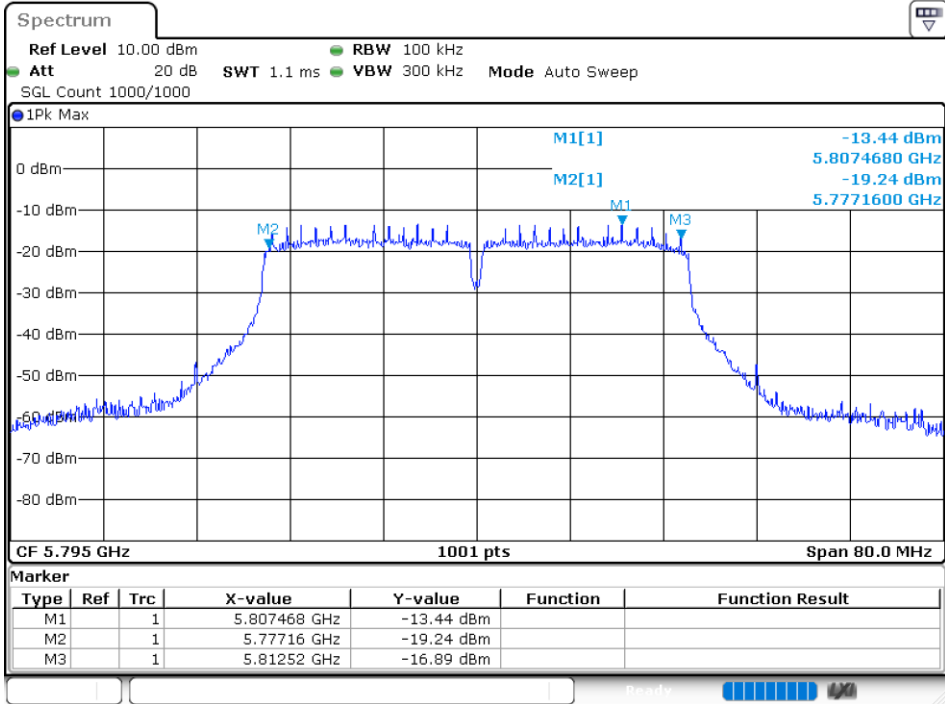

EBW NVNT 802.11ac40 5795MHz Ant1

EBW NVNT 802.11ac80 5775MHz Ant1

EBW NVNT 802.11n(HT20) 5745MHz Ant1

EBW NVNT 802.11n(HT20) 5785MHz Ant1

EBW NVNT 802.11n(HT20) 5825MHz Ant1

EBW NVNT 802.11n(HT40) 5755MHz Ant1

EBW NVNT 802.11n(HT40) 5795MHz Ant1

5.2.4 OCCUPIED CHANNEL BANDWIDTH

Condition	Mode	Frequency (MHz)	Antenna	99% OBW (MHz)	-26 dB Bandwidth (MHz)	Verdict
NVNT	802.11a	5745	Ant 1	17.6224	20.32	Pass
NVNT	802.11a	5785	Ant 1	17.6623	21.44	Pass
NVNT	802.11a	5825	Ant 1	17.6224	21.84	Pass
NVNT	802.11ac20	5745	Ant 1	18.0619	21.48	Pass
NVNT	802.11ac20	5785	Ant 1	17.9021	21.68	Pass
NVNT	802.11ac20	5825	Ant 1	18.1019	22.2	Pass
NVNT	802.11ac40	5755	Ant 1	36.2038	43.92	Pass
NVNT	802.11ac40	5795	Ant 1	36.3636	44.56	Pass
NVNT	802.11ac80	5775	Ant 1	74.6454	84.8	Pass
NVNT	802.11n(HT20)	5745	Ant 1	17.8222	21.76	Pass
NVNT	802.11n(HT20)	5785	Ant 1	18.0619	22.08	Pass
NVNT	802.11n(HT20)	5825	Ant 1	18.022	21.84	Pass
NVNT	802.11n(HT40)	5755	Ant 1	36.2038	43.84	Pass
NVNT	802.11n(HT40)	5795	Ant 1	36.3636	43.36	Pass