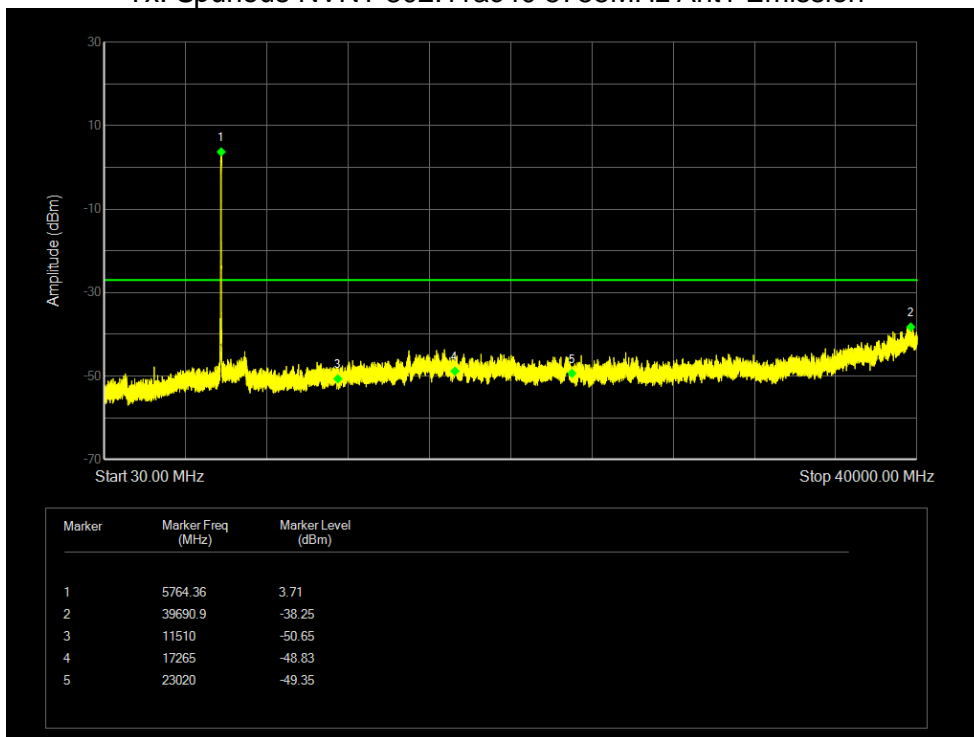

Band Edge NVNT 802.11n(HT40) 5755MHz Low Ant1

Band Edge NVNT 802.11n(HT40) 5795MHz High Ant1

5.2.7 CONDUCTED RF SPURIOUS EMISSION

Condition	Mode	Frequency (MHz)	Antenna	Max Value (dBc)	Limit (dBc)	Verdict
NVNT	802.11a	5745	Ant 1	-36.97	-27	Pass
NVNT	802.11a	5785	Ant 1	-37.11	-27	Pass
NVNT	802.11a	5825	Ant 1	-37.85	-27	Pass
NVNT	802.11ac20	5745	Ant 1	-36.97	-27	Pass
NVNT	802.11ac20	5785	Ant 1	-37.83	-27	Pass
NVNT	802.11ac20	5825	Ant 1	-38.06	-27	Pass
NVNT	802.11ac40	5755	Ant 1	-38.25	-27	Pass
NVNT	802.11ac40	5795	Ant 1	-37.63	-27	Pass
NVNT	802.11ac80	5775	Ant 1	-37.65	-27	Pass
NVNT	802.11n(HT20)	5745	Ant 1	-37.79	-27	Pass
NVNT	802.11n(HT20)	5785	Ant 1	-37.99	-27	Pass
NVNT	802.11n(HT20)	5825	Ant 1	-37.57	-27	Pass
NVNT	802.11n(HT40)	5755	Ant 1	-37.2	-27	Pass
NVNT	802.11n(HT40)	5795	Ant 1	-36.68	-27	Pass

Tx. Spurious NVNT 802.11a 5745MHz Ant1 Emission

Tx. Spurious NVNT 802.11a 5785MHz Ant1 Emission

Tx. Spurious NVNT 802.11a 5825MHz Ant1 Emission

Tx. Spurious NVNT 802.11ac20 5745MHz Ant1 Emission

Tx. Spurious NVNT 802.11ac20 5785MHz Ant1 Emission

Tx. Spurious NVNT 802.11ac20 5825MHz Ant1 Emission

Tx. Spurious NVNT 802.11ac40 5755MHz Ant1 Emission

Tx. Spurious NVNT 802.11ac40 5795MHz Ant1 Emission

Tx. Spurious NVNT 802.11ac80 5775MHz Ant1 Emission

Tx. Spurious NVNT 802.11n(HT20) 5745MHz Ant1 Emission

Tx. Spurious NVNT 802.11n(HT20) 5785MHz Ant1 Emission

Tx. Spurious NVNT 802.11n(HT20) 5825MHz Ant1 Emission

Tx. Spurious NVNT 802.11n(HT40) 5755MHz Ant1 Emission