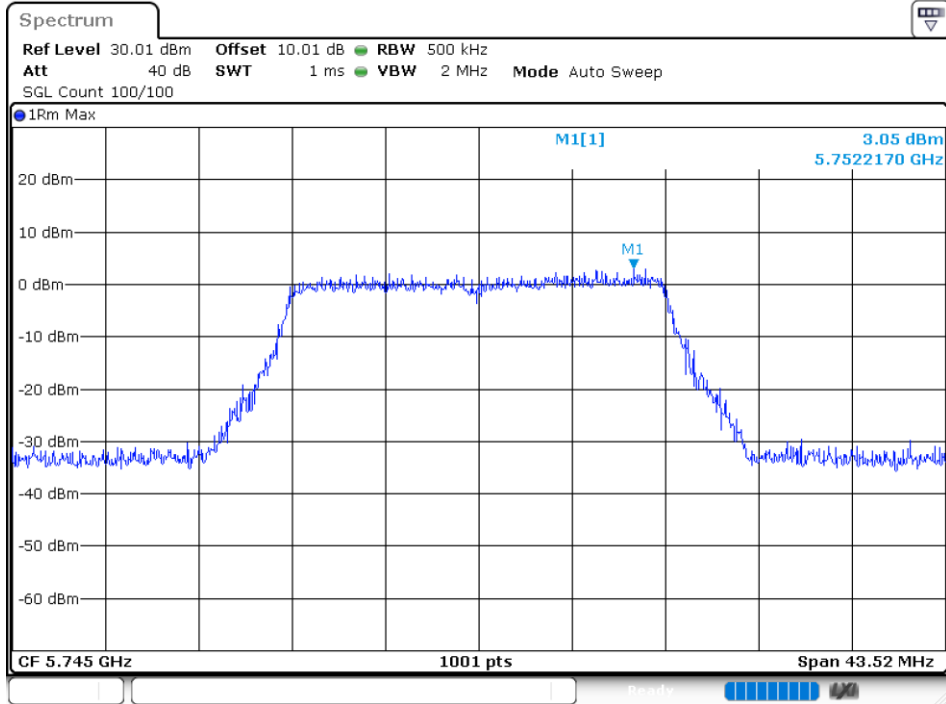

PSD NVNT 802.11ac40 5795MHz Ant1

PSD NVNT 802.11ac80 5775MHz Ant1

PSD NVNT 802.11n(HT20) 5745MHz Ant1

PSD NVNT 802.11n(HT20) 5785MHz Ant1

PSD NVNT 802.11n(HT20) 5825MHz Ant1

PSD NVNT 802.11n(HT40) 5755MHz Ant1