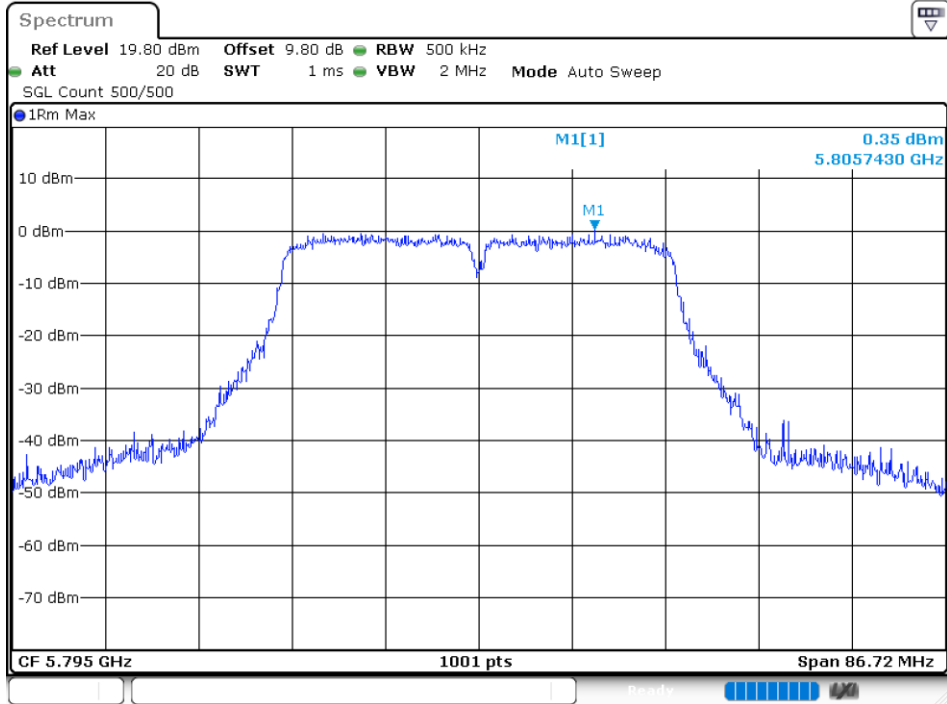

PSD NVNT 802.11n(HT40) 5795MHz Ant1