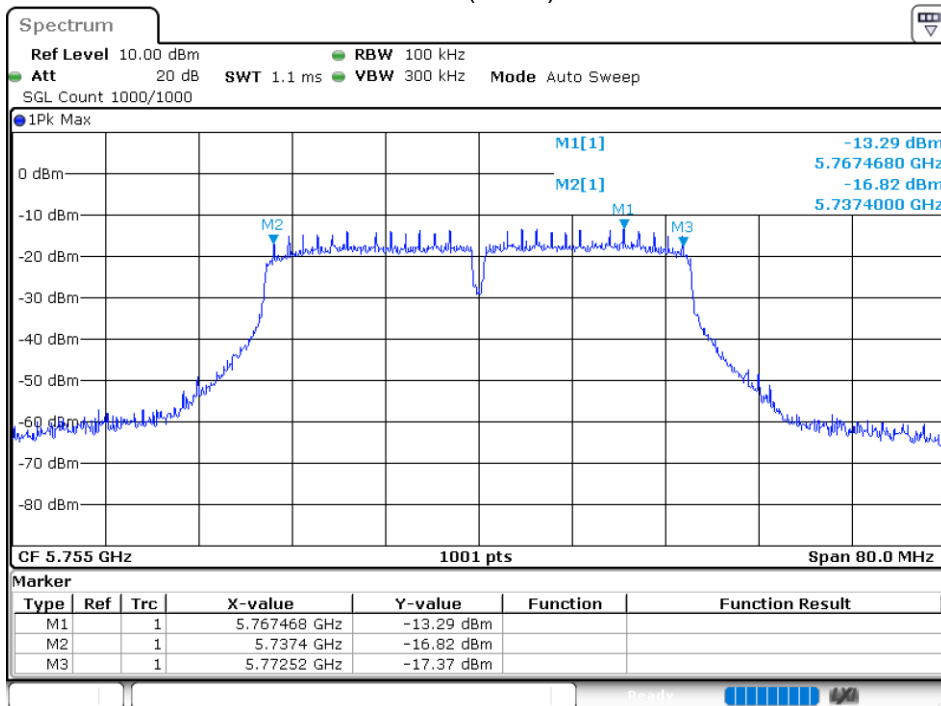

EBW NVNT 802.11ac40 5795MHz Ant1

EBW NVNT 802.11ac80 5775MHz Ant1

EBW NVNT 802.11n(HT20) 5745MHz Ant1

EBW NVNT 802.11n(HT20) 5785MHz Ant1

EBW NVNT 802.11n(HT20) 5825MHz Ant1

EBW NVNT 802.11n(HT40) 5755MHz Ant1