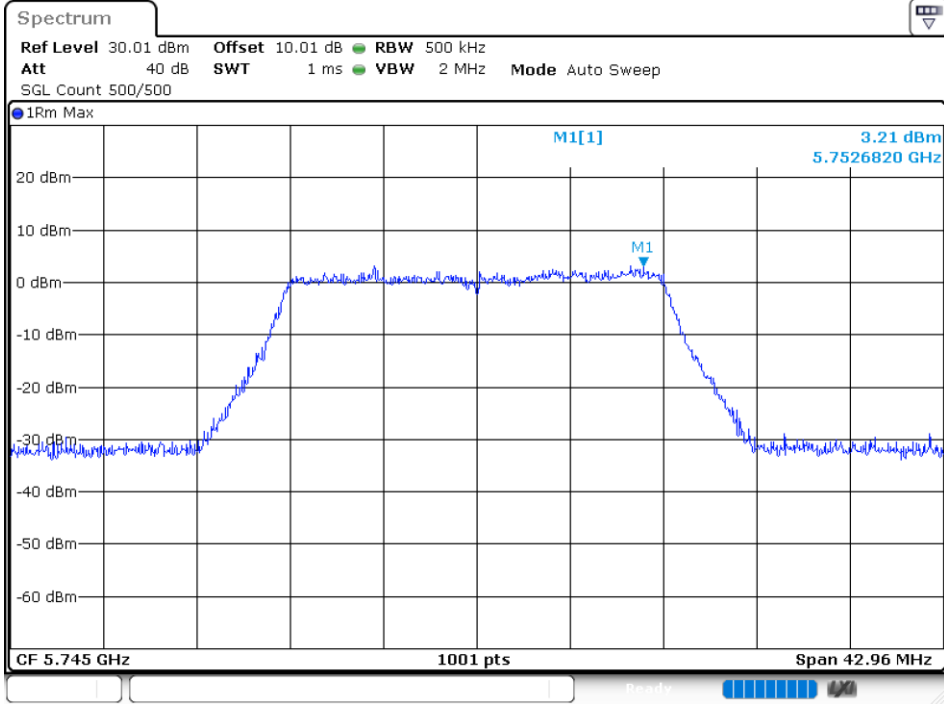

PSD NVNT 802.11a 5745MHz Ant1

PSD NVNT 802.11a 5785MHz Ant1

PSD NVNT 802.11a 5825MHz Ant1

PSD NVNT 802.11ac20 5745MHz Ant1

PSD NVNT 802.11ac20 5785MHz Ant1

PSD NVNT 802.11ac20 5825MHz Ant1

PSD NVNT 802.11ac40 5755MHz Ant1