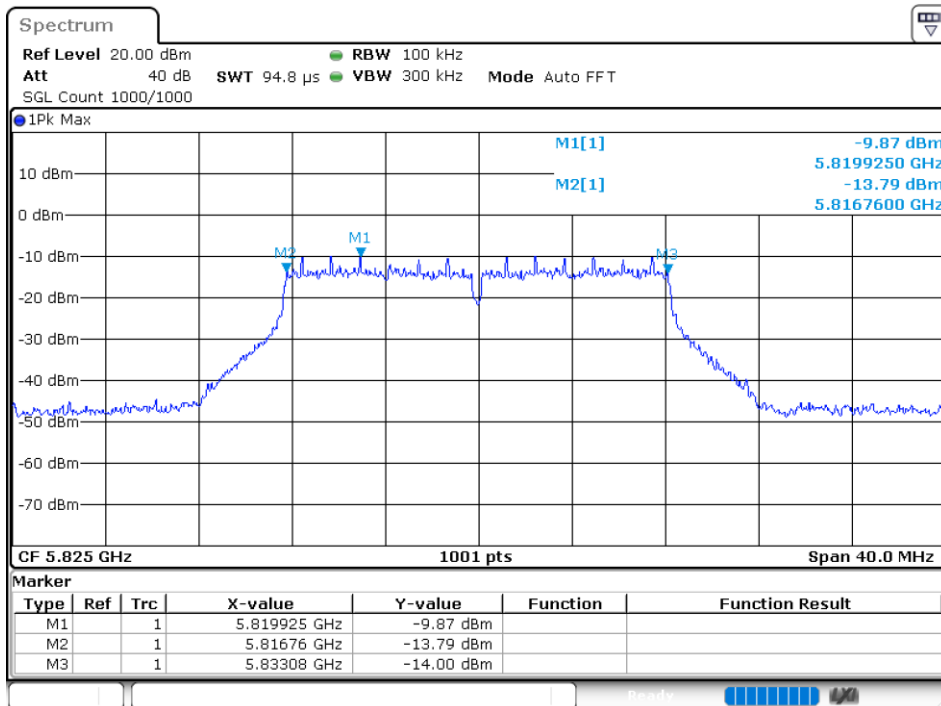

5.2.3 -6DB EMISSION BANDWIDTH

Condition	Mode	Frequency (MHz)	Antenna	-6 dB Bandwidth (MHz)	Limit -6 dB Bandwidth (MHz)	Verdict
NVNT	802.11a	5745	Ant 1	16.36	0.5	Pass
NVNT	802.11a	5785	Ant 1	16.36	0.5	Pass
NVNT	802.11a	5825	Ant 1	16.32	0.5	Pass
NVNT	802.11ac20	5745	Ant 1	17.56	0.5	Pass
NVNT	802.11ac20	5785	Ant 1	17.6	0.5	Pass
NVNT	802.11ac20	5825	Ant 1	17.6	0.5	Pass
NVNT	802.11ac40	5755	Ant 1	35.12	0.5	Pass
NVNT	802.11ac40	5795	Ant 1	35.28	0.5	Pass
NVNT	802.11ac80	5775	Ant 1	73.92	0.5	Pass
NVNT	802.11n(HT20)	5745	Ant 1	17.56	0.5	Pass
NVNT	802.11n(HT20)	5785	Ant 1	17.6	0.5	Pass
NVNT	802.11n(HT20)	5825	Ant 1	17.6	0.5	Pass
NVNT	802.11n(HT40)	5755	Ant 1	35.12	0.5	Pass
NVNT	802.11n(HT40)	5795	Ant 1	35.36	0.5	Pass

EBW NVNT 802.11a 5745MHz Ant1

EBW NVNT 802.11a 5785MHz Ant1

EBW NVNT 802.11a 5825MHz Ant1

EBW NVNT 802.11ac20 5745MHz Ant1

EBW NVNT 802.11ac20 5785MHz Ant1

EBW NVNT 802.11ac20 5825MHz Ant1

EBW NVNT 802.11ac40 5755MHz Ant1