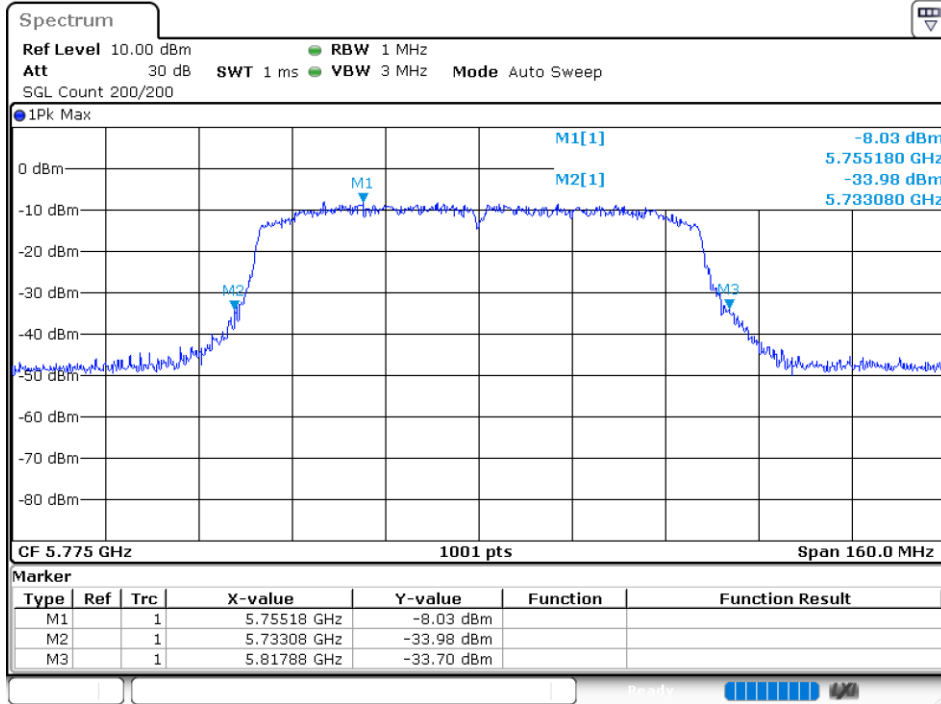

-26 dB BW NVNT 802.11ac40 5755MHz Ant1

OBW NVNT 802.11ac40 5795MHz Ant1

-26 dB BW NVNT 802.11ac40 5795MHz Ant1

OBW NVNT 802.11ac80 5775MHz Ant1

-26 dB BW NVNT 802.11ac80 5775MHz Ant1

OBW NVNT 802.11n(HT20) 5745MHz Ant1