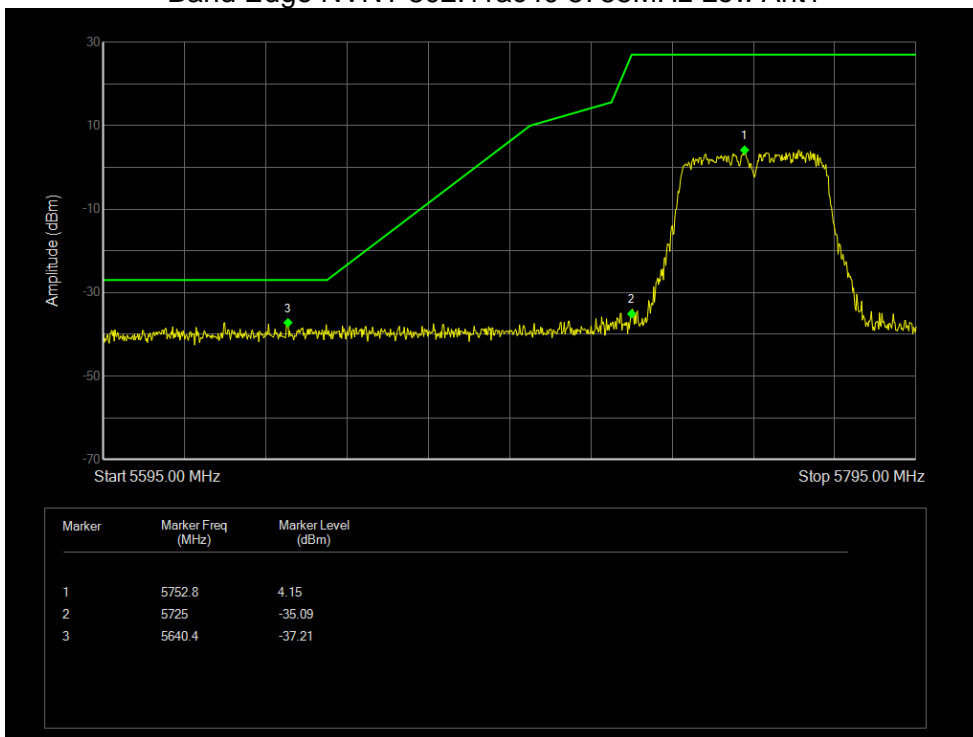

Band Edge NVNT 802.11a 5745MHz Low Ant1

Band Edge NVNT 802.11a 5825MHz High Ant1

Band Edge NVNT 802.11ac20 5745MHz Low Ant1

Band Edge NVNT 802.11ac20 5825MHz High Ant1

Band Edge NVNT 802.11ac40 5755MHz Low Ant1

Band Edge NVNT 802.11ac40 5795MHz High Ant1

Band Edge NVNT 802.11ac80 5775MHz High Ant1

Band Edge NVNT 802.11ac80 5775MHz Low Ant1

Band Edge NVNT 802.11n(HT20) 5745MHz Low Ant1

Band Edge NVNT 802.11n(HT20) 5825MHz High Ant1