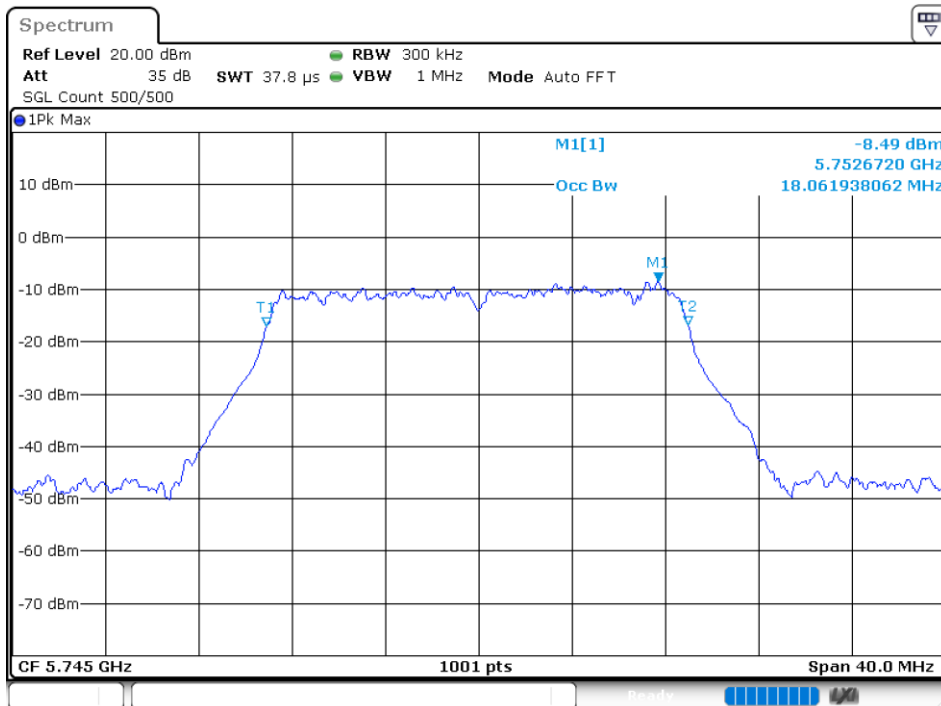

OBW NVNT 802.11a 5745MHz Ant1

-26 dB BW NVNT 802.11a 5745MHz Ant1

OBW NVNT 802.11a 5785MHz Ant1

-26 dB BW NVNT 802.11a 5785MHz Ant1

OBW NVNT 802.11a 5825MHz Ant1

-26 dB BW NVNT 802.11a 5825MHz Ant1

OBW NVNT 802.11ac20 5745MHz Ant1