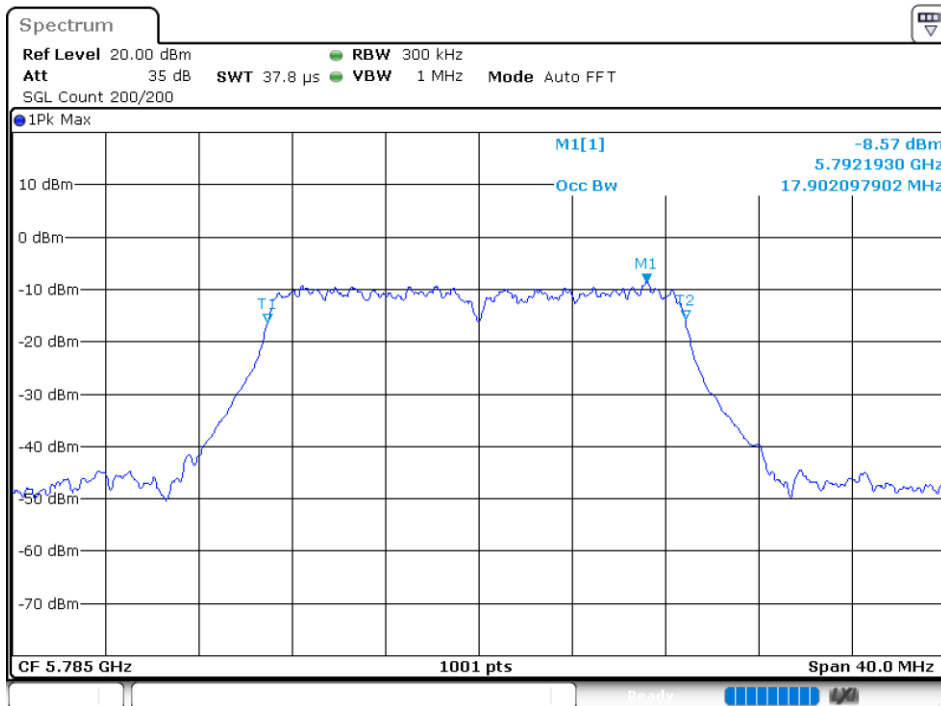

OBW NVNT 802.11ac20 5785MHz Ant1