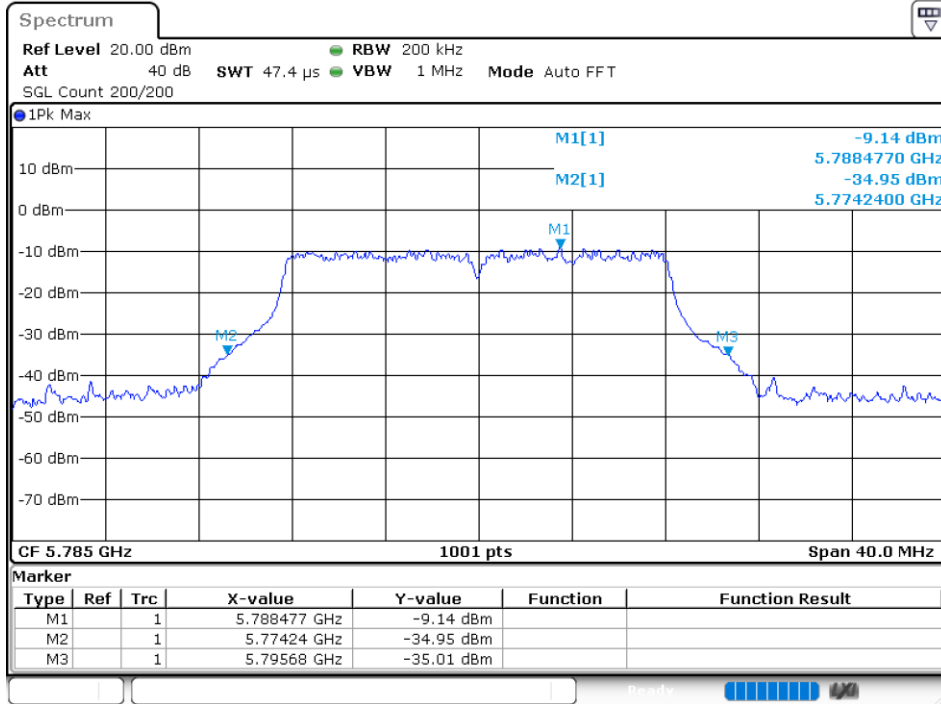

OBW NVNT 802.11a 5745MHz Ant1

-26 dB BW NVNT 802.11a 5745MHz Ant1

OBW NVNT 802.11a 5785MHz Ant1

-26 dB BW NVNT 802.11a 5785MHz Ant1

OBW NVNT 802.11a 5825MHz Ant1

-26 dB BW NVNT 802.11a 5825MHz Ant1

OBW NVNT 802.11ac20 5745MHz Ant1