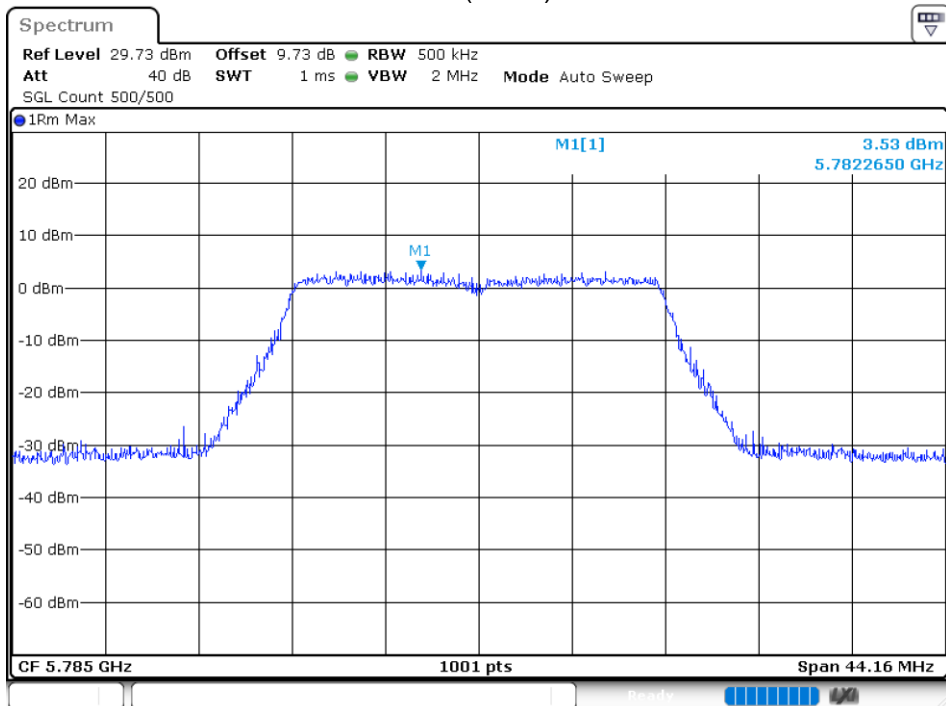

PSD NVNT 802.11ac40 5795MHz Ant1

PSD NVNT 802.11ac80 5775MHz Ant1

PSD NVNT 802.11n(HT20) 5745MHz Ant1

PSD NVNT 802.11n(HT20) 5785MHz Ant1

PSD NVNT 802.11n(HT20) 5825MHz Ant1

PSD NVNT 802.11n(HT40) 5755MHz Ant1