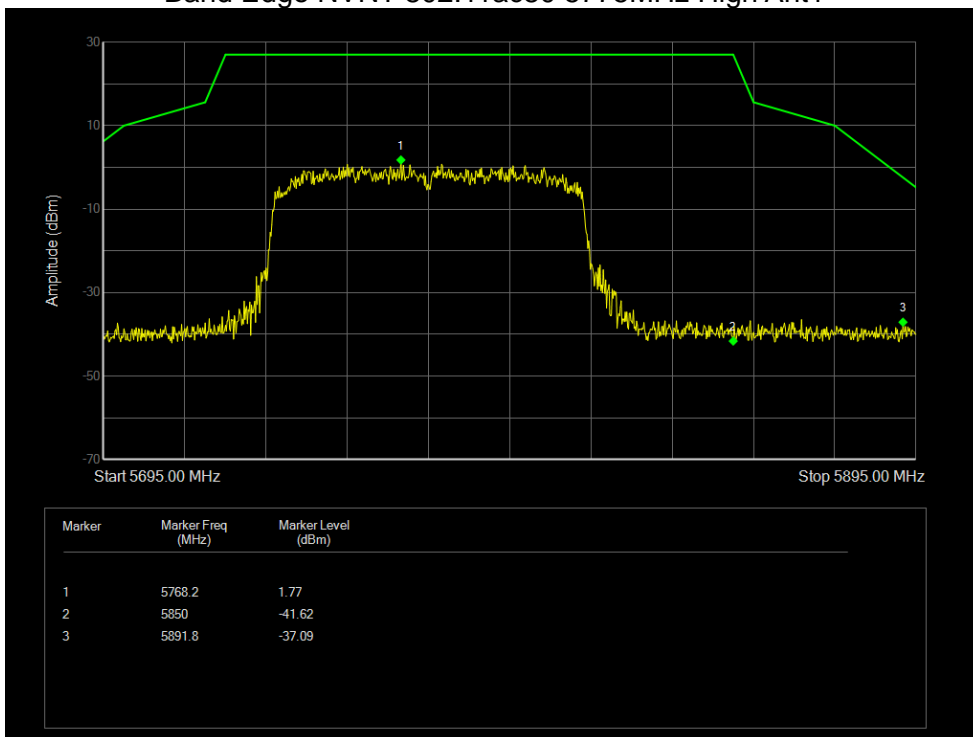

Band Edge NVNT 802.11a 5745MHz Low Ant1

Band Edge NVNT 802.11a 5825MHz High Ant1

Band Edge NVNT 802.11ac20 5745MHz Low Ant1

Band Edge NVNT 802.11ac20 5825MHz High Ant1

Band Edge NVNT 802.11ac40 5755MHz Low Ant1

Band Edge NVNT 802.11ac40 5795MHz High Ant1

Band Edge NVNT 802.11ac80 5775MHz High Ant1

Band Edge NVNT 802.11ac80 5775MHz Low Ant1

Band Edge NVNT 802.11n(HT20) 5745MHz Low Ant1

Band Edge NVNT 802.11n(HT20) 5825MHz High Ant1