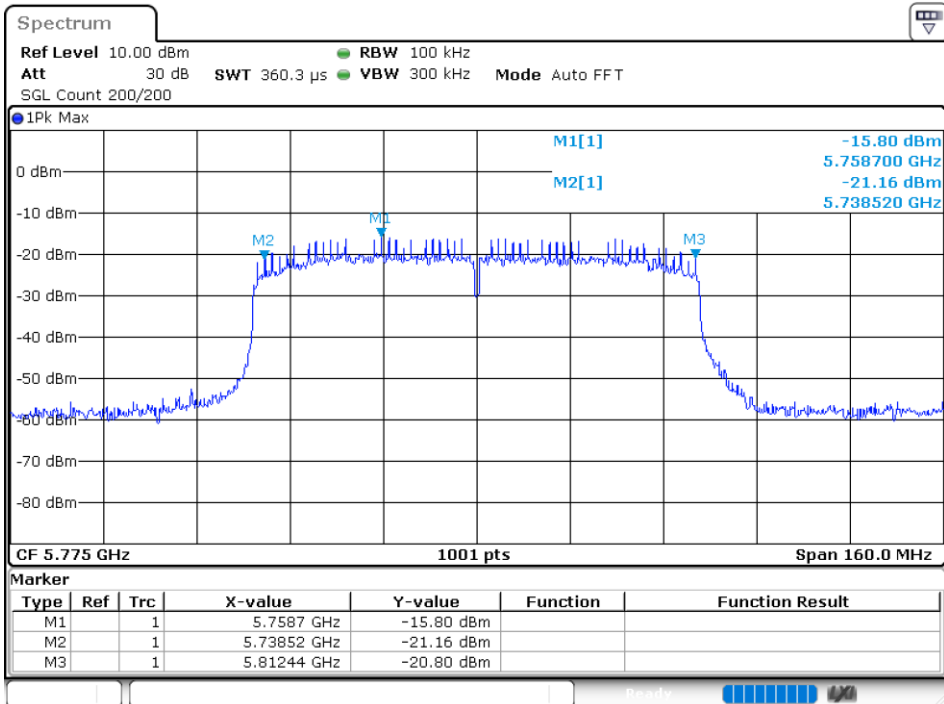

EBW NVNT 802.11a 5745MHz Ant1

EBW NVNT 802.11a 5785MHz Ant1

EBW NVNT 802.11a 5825MHz Ant1

EBW NVNT 802.11ac20 5745MHz Ant1

EBW NVNT 802.11ac20 5785MHz Ant1

EBW NVNT 802.11ac20 5825MHz Ant1

EBW NVNT 802.11ac40 5755MHz Ant1

EBW NVNT 802.11ac40 5795MHz Ant1

EBW NVNT 802.11ac80 5775MHz Ant1

EBW NVNT 802.11n(HT20) 5745MHz Ant1

EBW NVNT 802.11n(HT20) 5785MHz Ant1

EBW NVNT 802.11n(HT20) 5825MHz Ant1

EBW NVNT 802.11n(HT40) 5755MHz Ant1