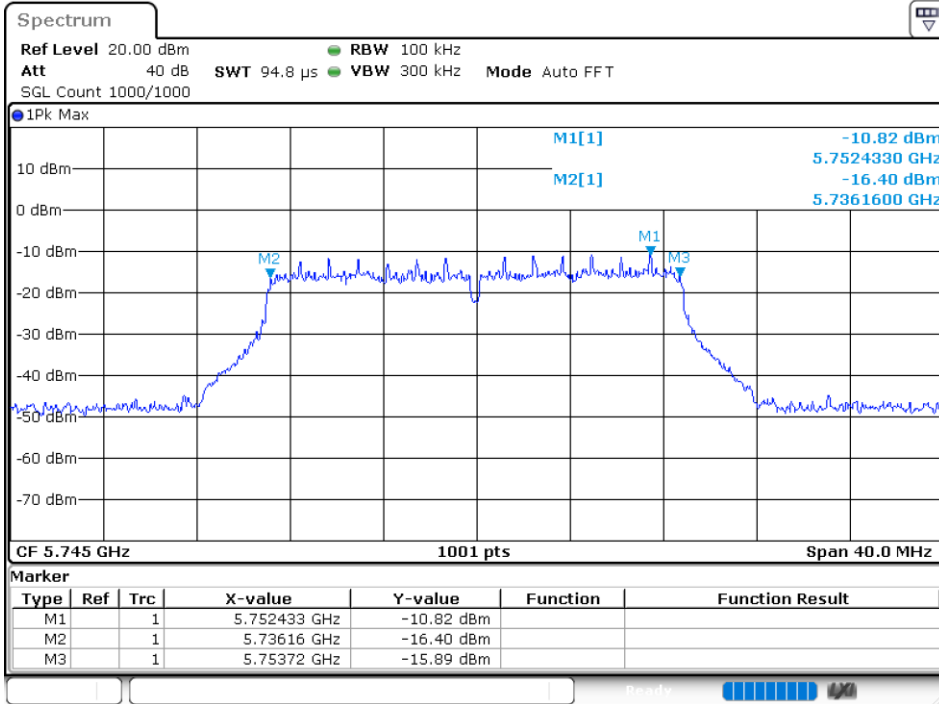

EBW NVNT 802.11a 5745MHz Ant1

EBW NVNT 802.11a 5785MHz Ant1

EBW NVNT 802.11a 5825MHz Ant1

EBW NVNT 802.11ac20 5745MHz Ant1

EBW NVNT 802.11ac20 5785MHz Ant1

EBW NVNT 802.11ac20 5825MHz Ant1

EBW NVNT 802.11ac40 5755MHz Ant1

EBW NVNT 802.11ac40 5795MHz Ant1

EBW NVNT 802.11ac80 5775MHz Ant1

EBW NVNT 802.11n(HT20) 5745MHz Ant1

EBW NVNT 802.11n(HT20) 5785MHz Ant1

EBW NVNT 802.11n(HT20) 5825MHz Ant1

EBW NVNT 802.11n(HT40) 5755MHz Ant1