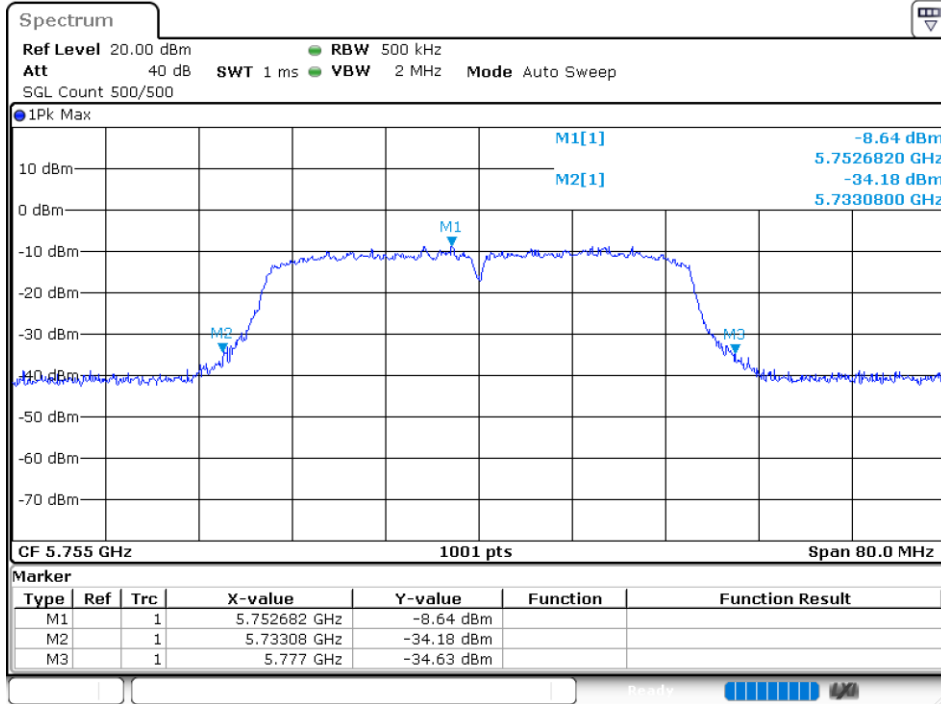

-26 dB BW NVNT 802.11ac40 5755MHz Ant1