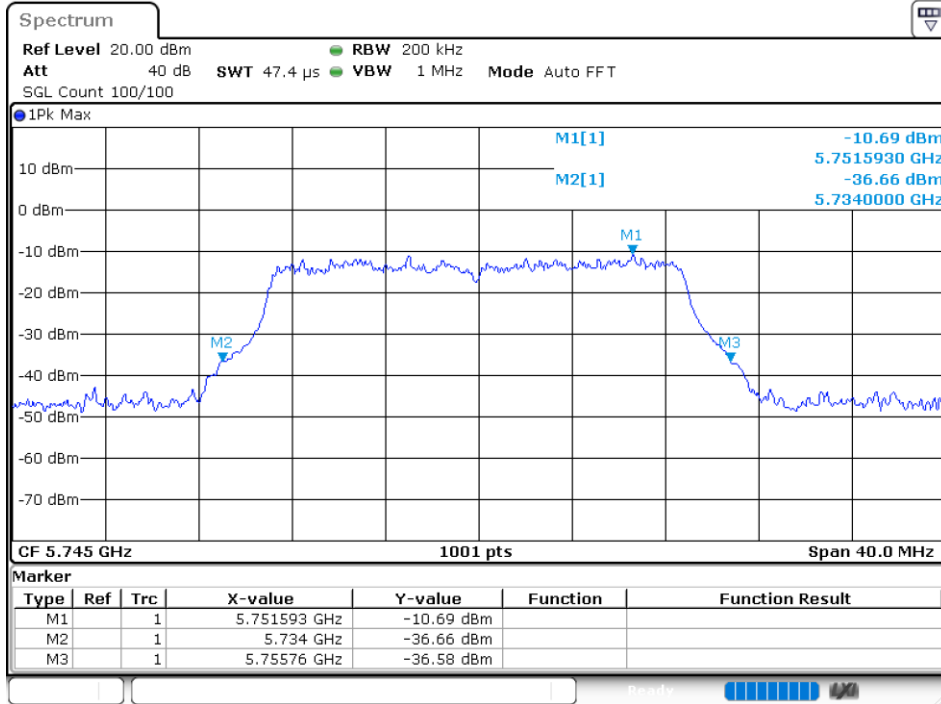

-26 dB BW NVNT 802.11ac40 5755MHz Ant1

OBW NVNT 802.11ac40 5795MHz Ant1

-26 dB BW NVNT 802.11ac40 5795MHz Ant1

OBW NVNT 802.11ac80 5775MHz Ant1

-26 dB BW NVNT 802.11ac80 5775MHz Ant1

OBW NVNT 802.11n(HT20) 5745MHz Ant1

-26 dB BW NVNT 802.11n(HT20) 5745MHz Ant1

OBW NVNT 802.11n(HT20) 5785MHz Ant1

-26 dB BW NVNT 802.11n(HT20) 5785MHz Ant1

OBW NVNT 802.11n(HT20) 5825MHz Ant1

-26 dB BW NVNT 802.11n(HT20) 5825MHz Ant1

OBW NVNT 802.11n(HT40) 5755MHz Ant1