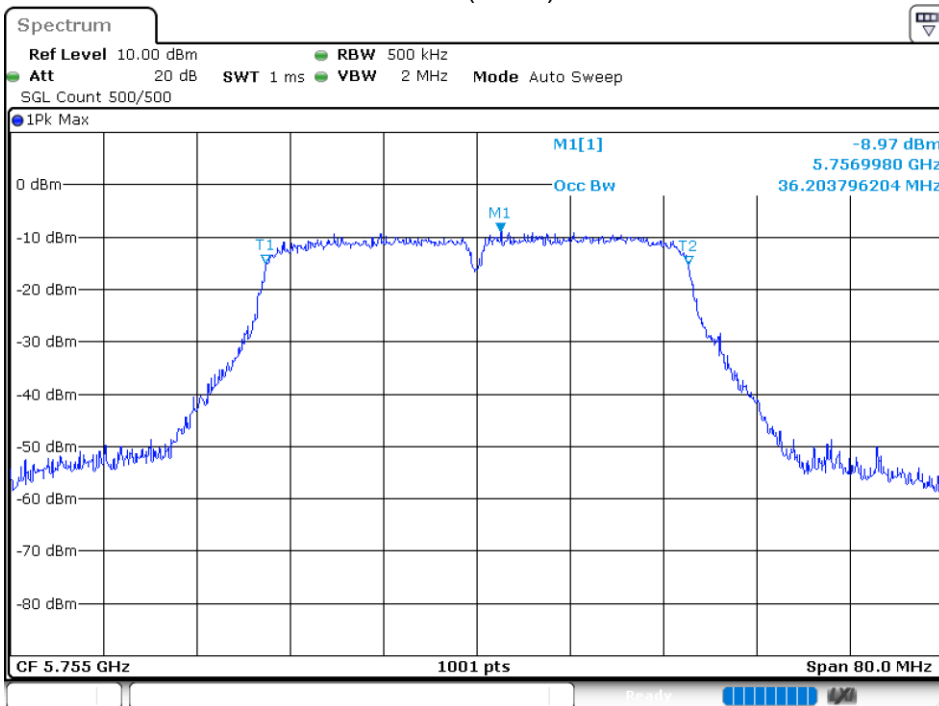

-26 dB BW NVNT 802.11n(HT20) 5745MHz Ant1

OBW NVNT 802.11n(HT20) 5785MHz Ant1

-26 dB BW NVNT 802.11n(HT20) 5785MHz Ant1

OBW NVNT 802.11n(HT20) 5825MHz Ant1

-26 dB BW NVNT 802.11n(HT20) 5825MHz Ant1

OBW NVNT 802.11n(HT40) 5755MHz Ant1

-26 dB BW NVNT 802.11n(HT40) 5755MHz Ant1

OBW NVNT 802.11n(HT40) 5795MHz Ant1

-26 dB BW NVNT 802.11n(HT40) 5795MHz Ant1

5.2.5 MAXIMUM POWER SPECTRAL DENSITY LEVEL

Condition	Mode	Frequency (MHz)	Antenna	Max PSD (dBm/500KHz)	Limit (dBm/500KHz)	Verdict
NVNT	802.11a	5745	Ant 1	3.991	30	Pass
NVNT	802.11a	5785	Ant 1	4.231	30	Pass
NVNT	802.11a	5825	Ant 1	3.6	30	Pass
NVNT	802.11ac20	5745	Ant 1	3.21	30	Pass
NVNT	802.11ac20	5785	Ant 1	3.715	30	Pass
NVNT	802.11ac20	5825	Ant 1	3.368	30	Pass
NVNT	802.11ac40	5755	Ant 1	0.912	30	Pass
NVNT	802.11ac40	5795	Ant 1	0.861	30	Pass
NVNT	802.11ac80	5775	Ant 1	-2.765	30	Pass
NVNT	802.11n(HT20)	5745	Ant 1	3.054	30	Pass
NVNT	802.11n(HT20)	5785	Ant 1	3.527	30	Pass
NVNT	802.11n(HT20)	5825	Ant 1	3.376	30	Pass
NVNT	802.11n(HT40)	5755	Ant 1	-0.035	30	Pass
NVNT	802.11n(HT40)	5795	Ant 1	0.354	30	Pass