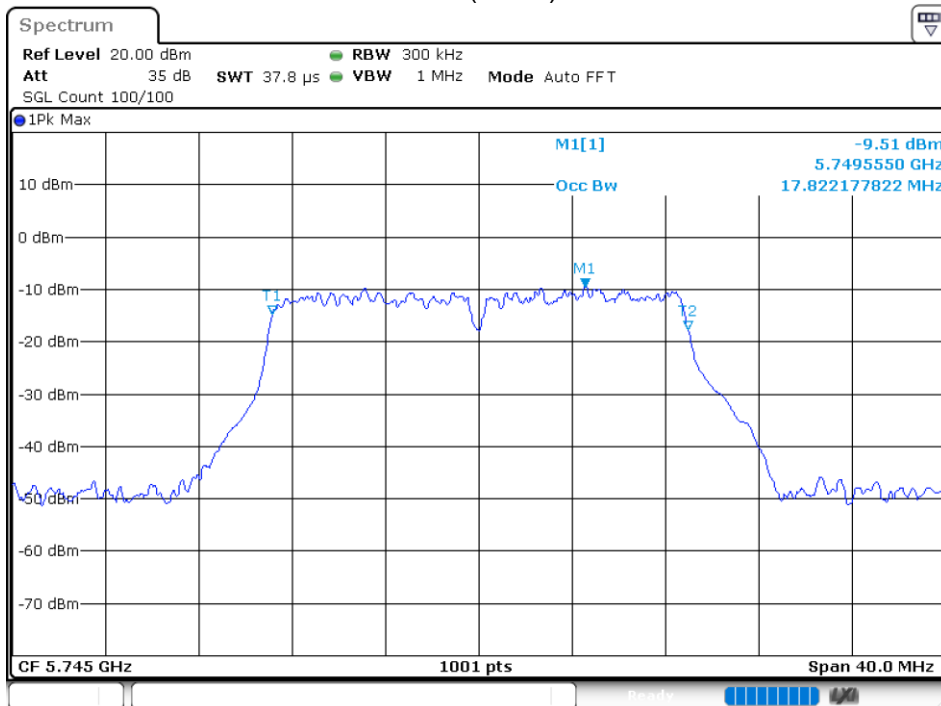

-26 dB BW NVNT 802.11ac40 5755MHz Ant1

OBW NVNT 802.11ac40 5795MHz Ant1

-26 dB BW NVNT 802.11ac40 5795MHz Ant1

OBW NVNT 802.11ac80 5775MHz Ant1

-26 dB BW NVNT 802.11ac80 5775MHz Ant1

OBW NVNT 802.11n(HT20) 5745MHz Ant1