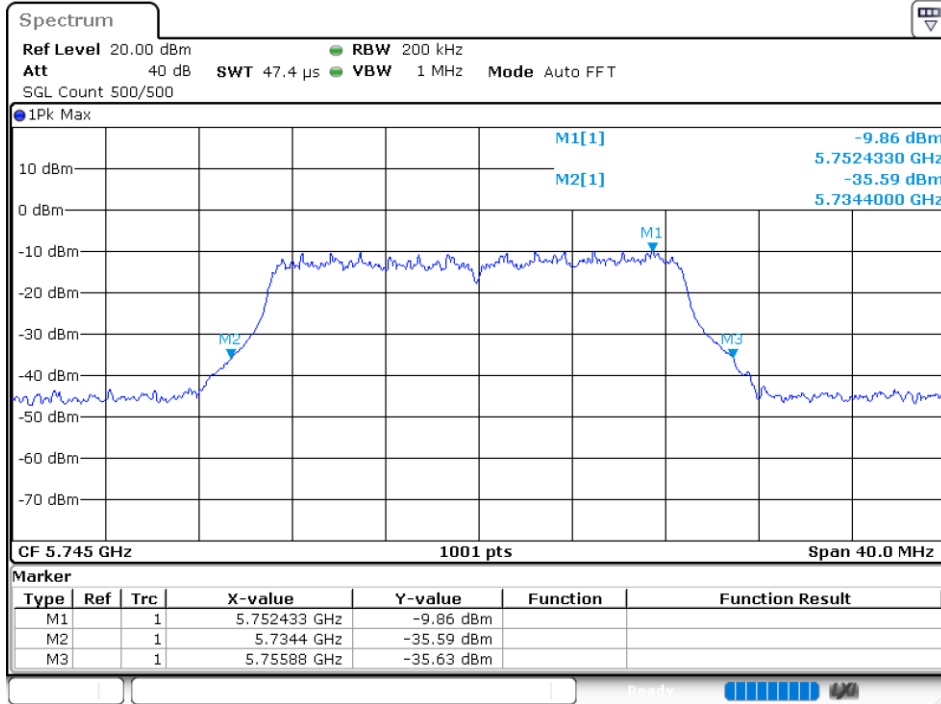

-26 dB BW NVNT 802.11ac20 5745MHz Ant1