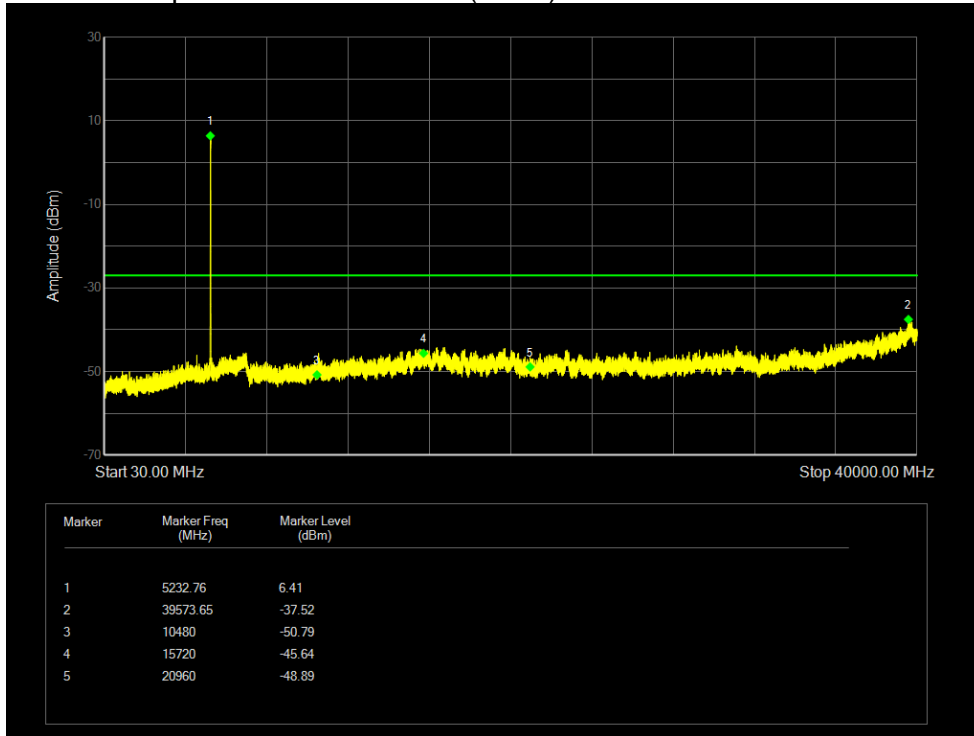

Tx. Spurious NVNT 802.11n(HT20) 5180MHz Ant1 Emission

Tx. Spurious NVNT 802.11n(HT20) 5200MHz Ant1 Emission

Tx. Spurious NVNT 802.11n(HT20) 5240MHz Ant1 Emission

Tx. Spurious NVNT 802.11n(HT40) 5190MHz Ant1 Emission

Tx. Spurious NVNT 802.11n(HT40) 5230MHz Ant1 Emission

5.8G:

5.2.1 DUTY CYCLE

Condition	Mode	Frequency (MHz)	Duty Cycle (%)	Correction Factor (dB)
NVNT	802.11a	5745	100	0
NVNT	802.11a	5785	100	0
NVNT	802.11a	5825	100	0
NVNT	802.11ac20	5745	100	0
NVNT	802.11ac20	5785	100	0
NVNT	802.11ac20	5825	100	0
NVNT	802.11ac40	5755	100	0
NVNT	802.11ac40	5795	100	0
NVNT	802.11ac80	5775	100	0
NVNT	802.11n(HT20)	5745	100	0
NVNT	802.11n(HT20)	5785	100	0
NVNT	802.11n(HT20)	5825	100	0
NVNT	802.11n(HT40)	5755	100	0
NVNT	802.11n(HT40)	5795	100	0