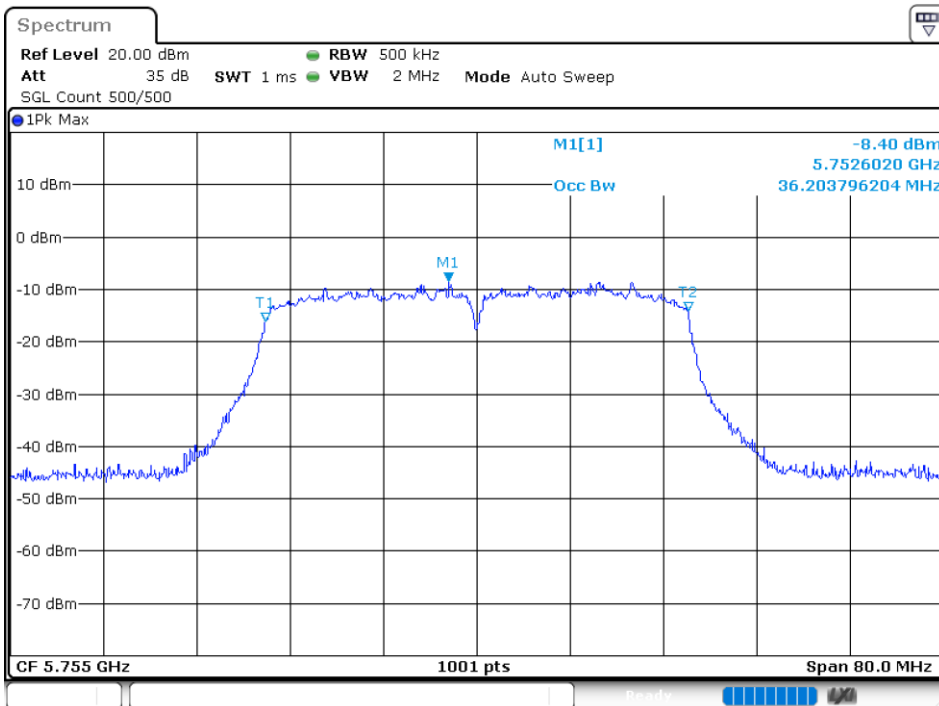

-26 dB BW NVNT 802.11ac20 5745MHz Ant1

OBW NVNT 802.11ac20 5785MHz Ant1

-26 dB BW NVNT 802.11ac20 5785MHz Ant1

OBW NVNT 802.11ac20 5825MHz Ant1

-26 dB BW NVNT 802.11ac20 5825MHz Ant1

OBW NVNT 802.11ac40 5755MHz Ant1