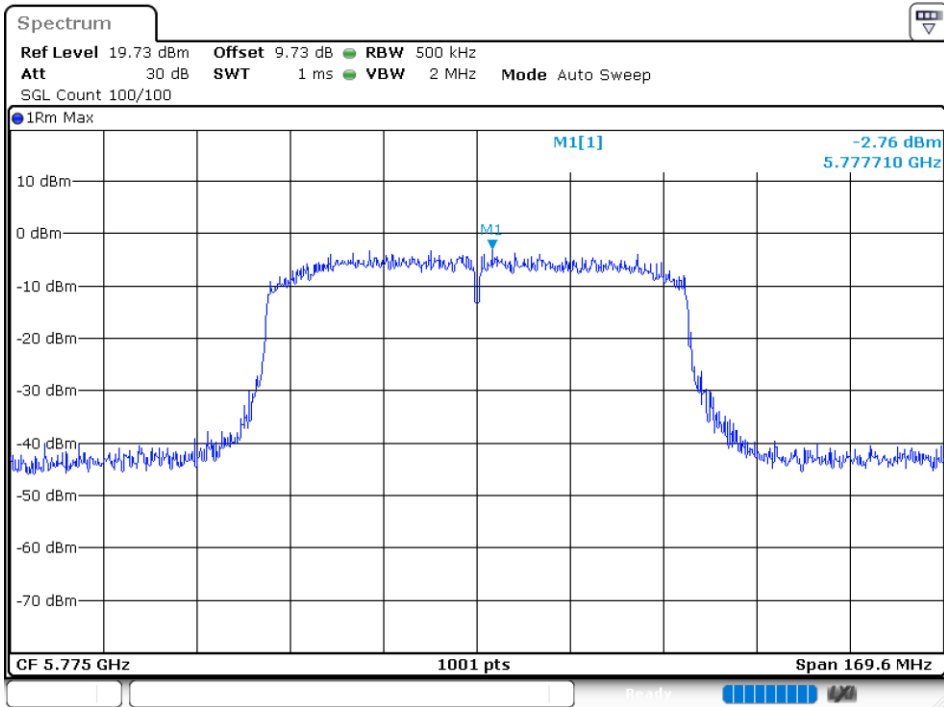

PSD NVNT 802.11ac80 5775MHz Ant1