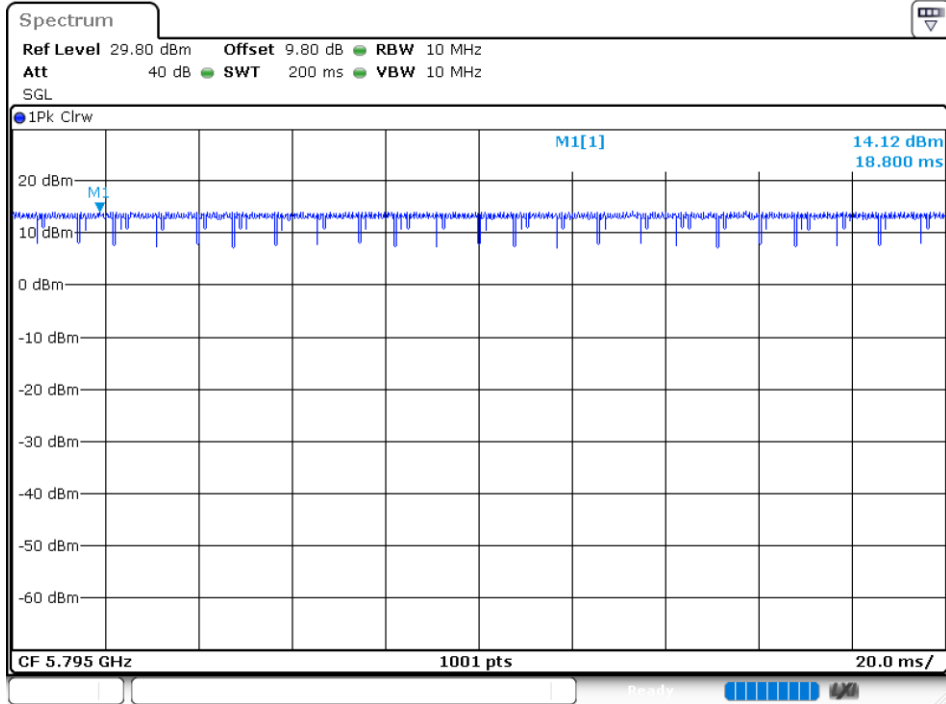

Duty Cycle NVNT 802.11ac40 5795MHz