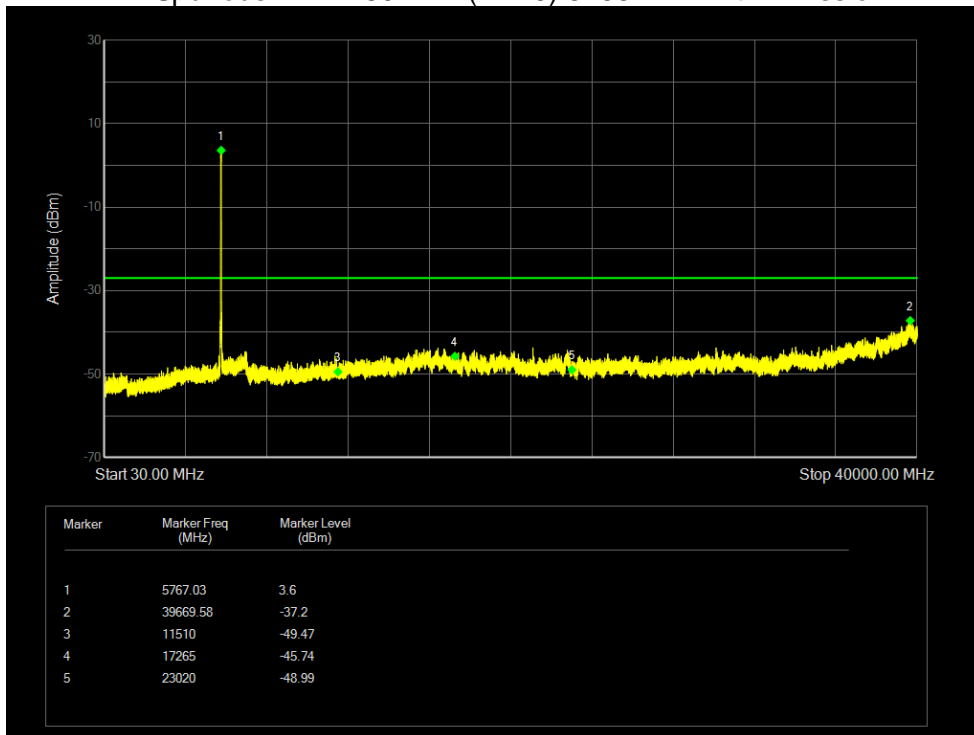

Tx. Spurious NVNT 802.11ac20 5825MHz Ant1 Emission

Tx. Spurious NVNT 802.11ac40 5755MHz Ant1 Emission

Tx. Spurious NVNT 802.11ac40 5795MHz Ant1 Emission

Tx. Spurious NVNT 802.11ac80 5775MHz Ant1 Emission

Tx. Spurious NVNT 802.11n(HT20) 5745MHz Ant1 Emission

Tx. Spurious NVNT 802.11n(HT20) 5785MHz Ant1 Emission

Tx. Spurious NVNT 802.11n(HT20) 5825MHz Ant1 Emission

Tx. Spurious NVNT 802.11n(HT40) 5755MHz Ant1 Emission

Tx. Spurious NVNT 802.11n(HT40) 5795MHz Ant1 Emission

END OF REPORT