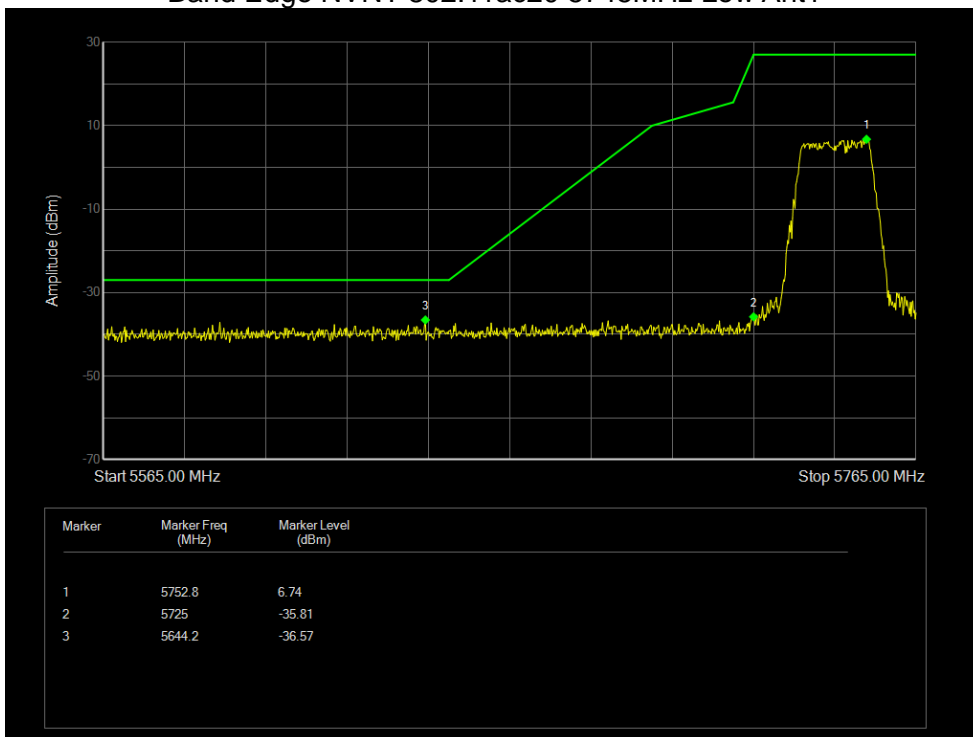

PSD NVNT 802.11n(HT40) 5795MHz Ant1

5.2.6 BAND EDGE

Condition	Mode	Frequency (MHz)	Antenna	Max Value (dBm)	Limit (dBm)	Verdict
NVNT	802.11a	5745	Ant 1	-37.6	-27	Pass
NVNT	802.11a	5825	Ant 1	-35.72	-27	Pass
NVNT	802.11ac20	5745	Ant 1	-36.57	-27	Pass
NVNT	802.11ac20	5825	Ant 1	-36.51	-27	Pass
NVNT	802.11ac40	5755	Ant 1	-37.21	-27	Pass
NVNT	802.11ac40	5795	Ant 1	-36.04	-27	Pass
NVNT	802.11ac80	5775	Ant 1	-37.09	-2.43	Pass
NVNT	802.11ac80	5775	Ant 1	-37.93	-21.82	Pass
NVNT	802.11n(HT20)	5745	Ant 1	-37.07	-27	Pass
NVNT	802.11n(HT20)	5825	Ant 1	-36.39	-27	Pass
NVNT	802.11n(HT40)	5755	Ant 1	-36.81	-27	Pass
NVNT	802.11n(HT40)	5795	Ant 1	-36.34	-27	Pass

Band Edge NVNT 802.11a 5745MHz Low Ant1

Band Edge NVNT 802.11a 5825MHz High Ant1

Band Edge NVNT 802.11ac20 5745MHz Low Ant1

Band Edge NVNT 802.11ac20 5825MHz High Ant1

Band Edge NVNT 802.11ac40 5755MHz Low Ant1