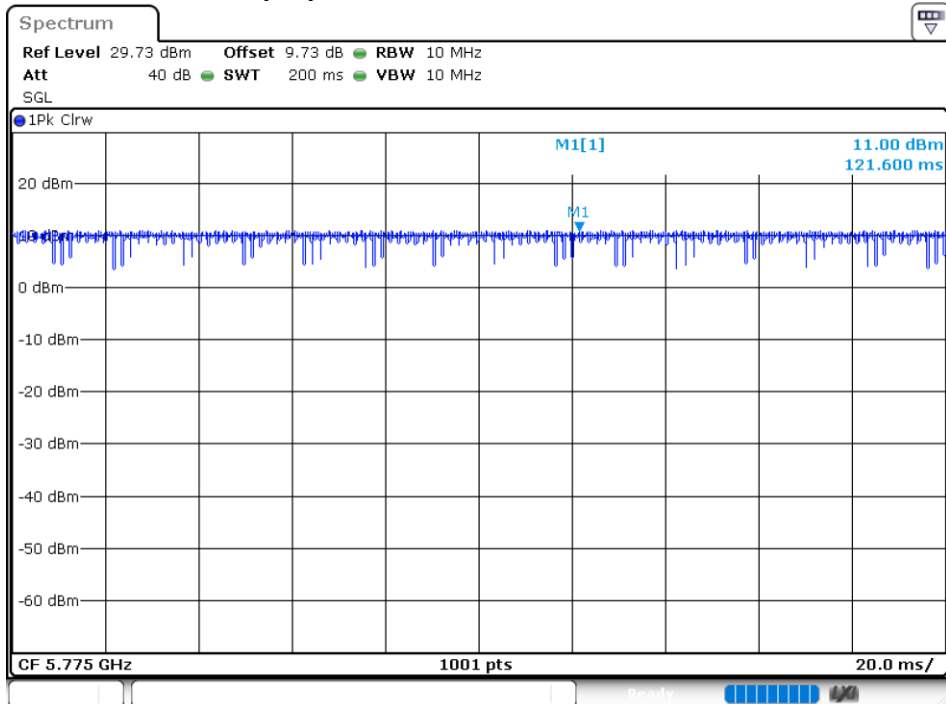

Duty Cycle NVNT 802.11ac80 5775MHz