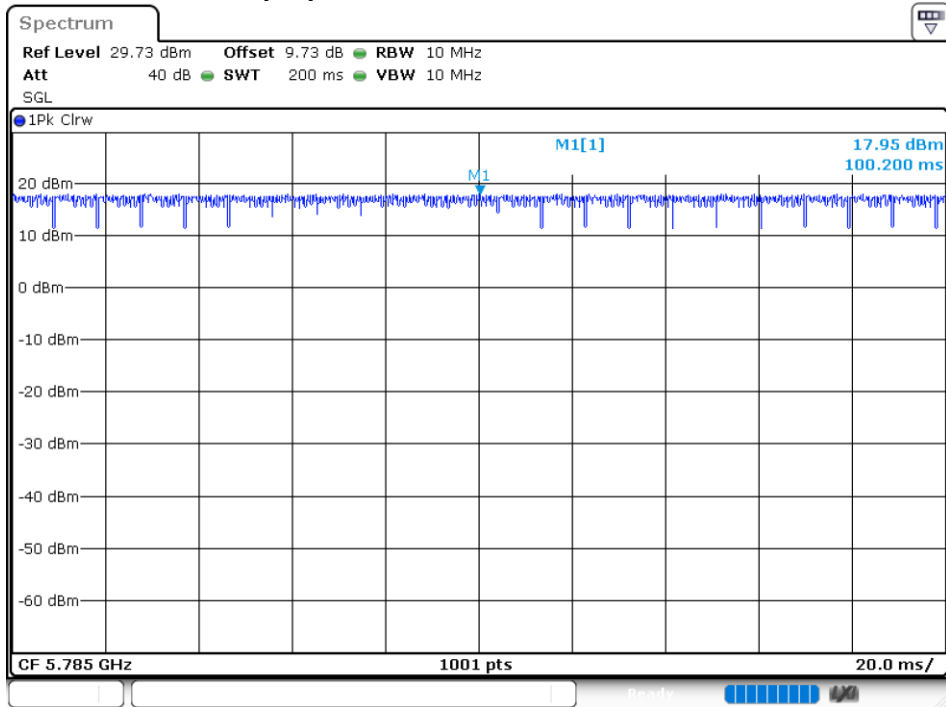

Duty Cycle NVNT 802.11ac20 5785MHz