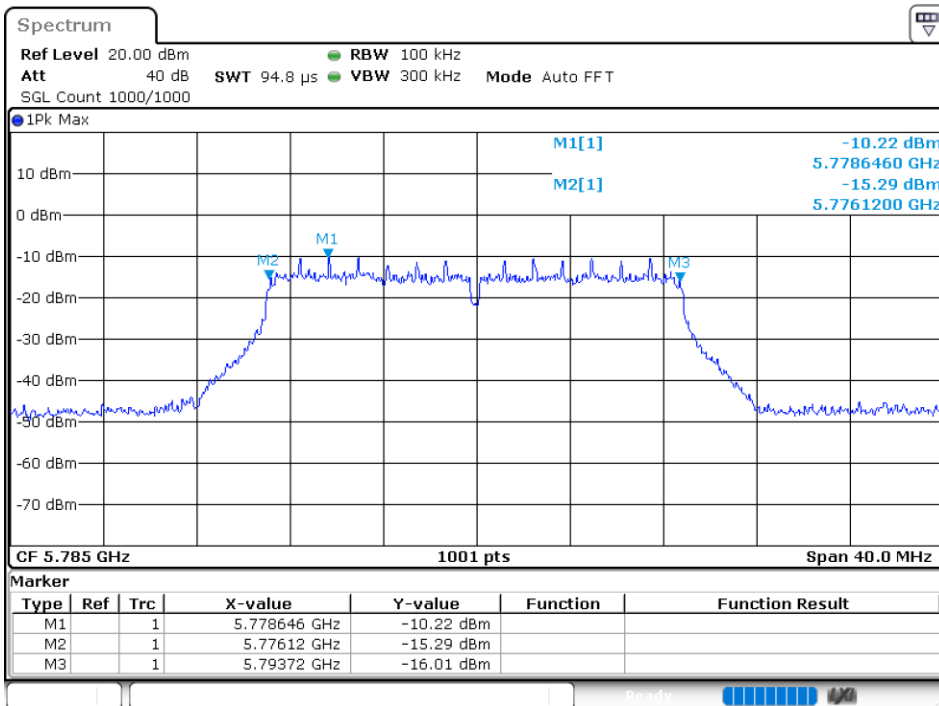

EBW NVNT 802.11a 5745MHz Ant1

EBW NVNT 802.11a 5785MHz Ant1

EBW NVNT 802.11a 5825MHz Ant1

EBW NVNT 802.11ac20 5745MHz Ant1

EBW NVNT 802.11ac20 5785MHz Ant1

EBW NVNT 802.11ac20 5825MHz Ant1

EBW NVNT 802.11ac40 5755MHz Ant1

EBW NVNT 802.11ac40 5795MHz Ant1

EBW NVNT 802.11ac80 5775MHz Ant1

EBW NVNT 802.11n(HT20) 5745MHz Ant1

EBW NVNT 802.11n(HT20) 5785MHz Ant1

EBW NVNT 802.11n(HT20) 5825MHz Ant1

EBW NVNT 802.11n(HT40) 5755MHz Ant1