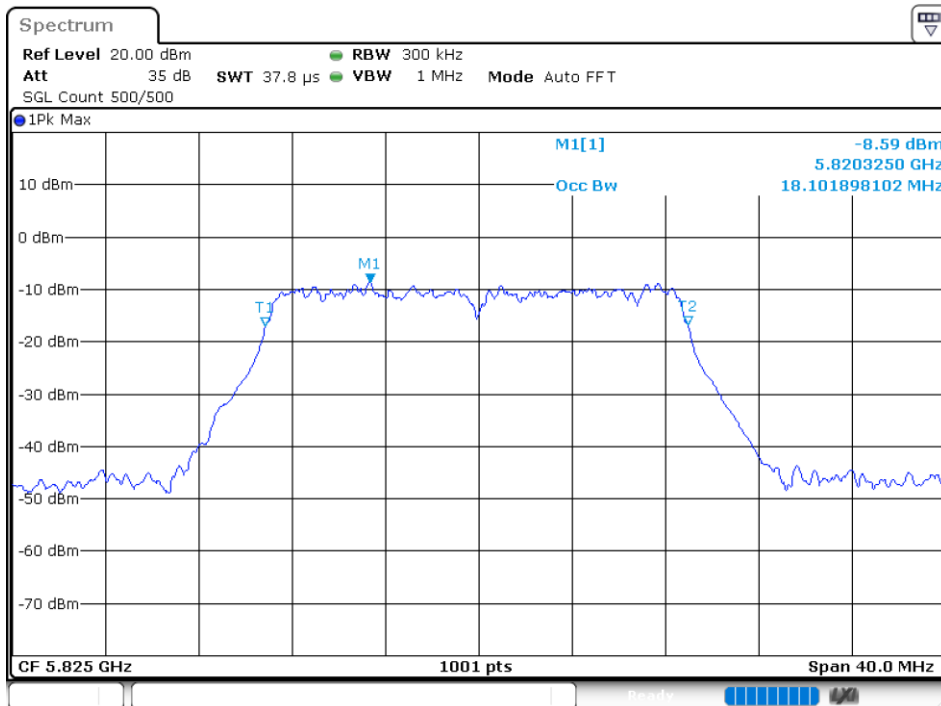

-26 dB BW NVNT 802.11ac20 5745MHz Ant1

OBW NVNT 802.11ac20 5785MHz Ant1

-26 dB BW NVNT 802.11ac20 5785MHz Ant1

OBW NVNT 802.11ac20 5825MHz Ant1

-26 dB BW NVNT 802.11ac20 5825MHz Ant1

OBW NVNT 802.11ac40 5755MHz Ant1