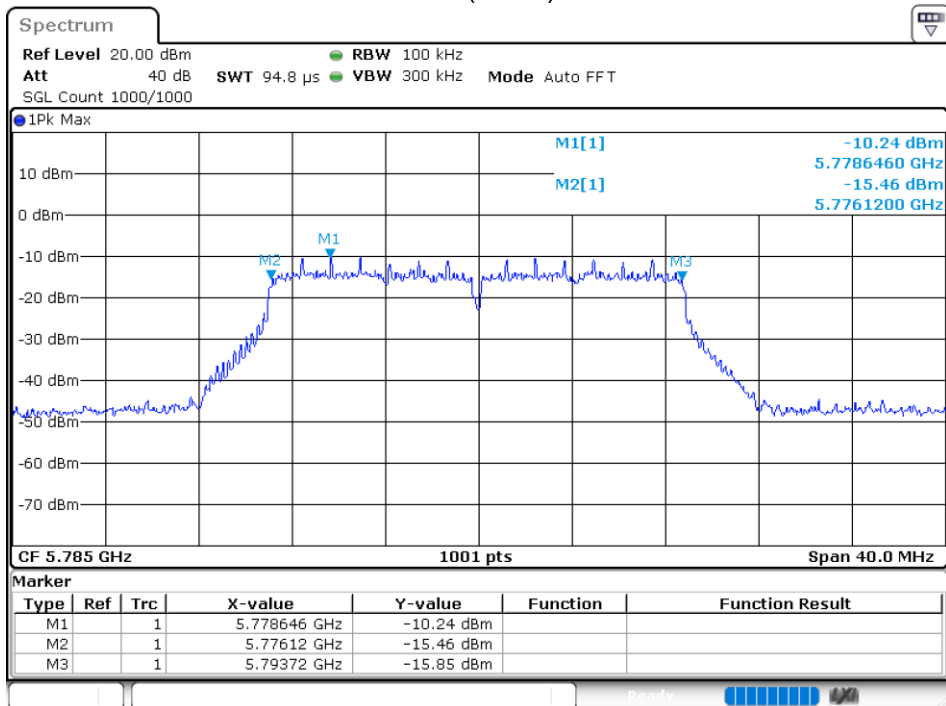

EBW NVNT 802.11ac40 5795MHz Ant1

EBW NVNT 802.11ac80 5775MHz Ant1

EBW NVNT 802.11n(HT20) 5745MHz Ant1

EBW NVNT 802.11n(HT20) 5785MHz Ant1

EBW NVNT 802.11n(HT20) 5825MHz Ant1

EBW NVNT 802.11n(HT40) 5755MHz Ant1

EBW NVNT 802.11n(HT40) 5795MHz Ant1

5.2.4 OCCUPIED CHANNEL BANDWIDTH

Condition	Mode	Frequency (MHz)	Antenna	99% OBW (MHz)	-26 dB Bandwidth (MHz)	Verdict
NVNT	802.11a	5745	Ant 1	17.6224	20.32	Pass
NVNT	802.11a	5785	Ant 1	17.6623	21.44	Pass
NVNT	802.11a	5825	Ant 1	17.6224	21.84	Pass
NVNT	802.11ac20	5745	Ant 1	18.0619	21.48	Pass
NVNT	802.11ac20	5785	Ant 1	17.9021	21.68	Pass
NVNT	802.11ac20	5825	Ant 1	18.1019	22.2	Pass
NVNT	802.11ac40	5755	Ant 1	36.2038	43.92	Pass
NVNT	802.11ac40	5795	Ant 1	36.3636	44.56	Pass
NVNT	802.11ac80	5775	Ant 1	74.6454	84.8	Pass
NVNT	802.11n(HT20)	5745	Ant 1	17.8222	21.76	Pass
NVNT	802.11n(HT20)	5785	Ant 1	18.0619	22.08	Pass
NVNT	802.11n(HT20)	5825	Ant 1	18.022	21.84	Pass
NVNT	802.11n(HT40)	5755	Ant 1	36.2038	43.84	Pass
NVNT	802.11n(HT40)	5795	Ant 1	36.3636	43.36	Pass