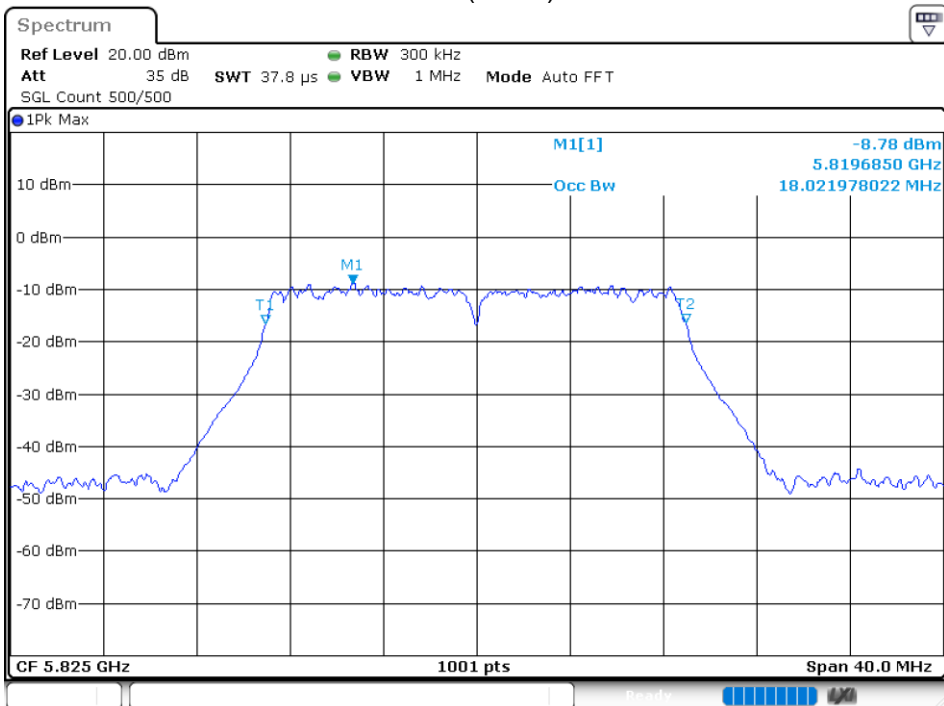

-26 dB BW NVNT 802.11n(HT20) 5745MHz Ant1

OBW NVNT 802.11n(HT20) 5785MHz Ant1

-26 dB BW NVNT 802.11n(HT20) 5785MHz Ant1

OBW NVNT 802.11n(HT20) 5825MHz Ant1

-26 dB BW NVNT 802.11n(HT20) 5825MHz Ant1

OBW NVNT 802.11n(HT40) 5755MHz Ant1