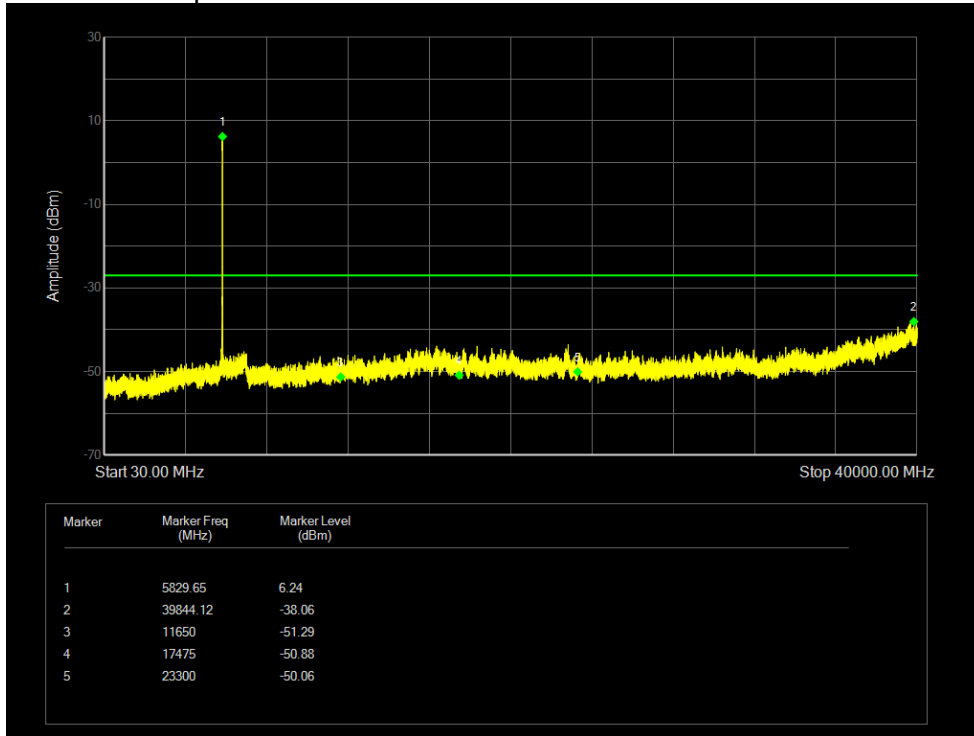

Band Edge NVNT 802.11n(HT40) 5755MHz Low Ant1

Band Edge NVNT 802.11n(HT40) 5795MHz High Ant1

5.2.7 CONDUCTED RF SPURIOUS EMISSION

Condition	Mode	Frequency (MHz)	Antenna	Max Value (dBc)	Limit (dBc)	Verdict
NVNT	802.11a	5745	Ant 1	-36.97	-27	Pass
NVNT	802.11a	5785	Ant 1	-37.11	-27	Pass
NVNT	802.11a	5825	Ant 1	-37.85	-27	Pass
NVNT	802.11ac20	5745	Ant 1	-36.97	-27	Pass
NVNT	802.11ac20	5785	Ant 1	-37.83	-27	Pass
NVNT	802.11ac20	5825	Ant 1	-38.06	-27	Pass
NVNT	802.11ac40	5755	Ant 1	-38.25	-27	Pass
NVNT	802.11ac40	5795	Ant 1	-37.63	-27	Pass
NVNT	802.11ac80	5775	Ant 1	-37.65	-27	Pass
NVNT	802.11n(HT20)	5745	Ant 1	-37.79	-27	Pass
NVNT	802.11n(HT20)	5785	Ant 1	-37.99	-27	Pass
NVNT	802.11n(HT20)	5825	Ant 1	-37.57	-27	Pass
NVNT	802.11n(HT40)	5755	Ant 1	-37.2	-27	Pass
NVNT	802.11n(HT40)	5795	Ant 1	-36.68	-27	Pass

Tx. Spurious NVNT 802.11a 5745MHz Ant1 Emission

Tx. Spurious NVNT 802.11a 5785MHz Ant1 Emission

Tx. Spurious NVNT 802.11a 5825MHz Ant1 Emission

Tx. Spurious NVNT 802.11ac20 5745MHz Ant1 Emission

Tx. Spurious NVNT 802.11ac20 5785MHz Ant1 Emission

Tx. Spurious NVNT 802.11ac20 5825MHz Ant1 Emission

Tx. Spurious NVNT 802.11ac40 5755MHz Ant1 Emission

Tx. Spurious NVNT 802.11ac40 5795MHz Ant1 Emission

Tx. Spurious NVNT 802.11ac80 5775MHz Ant1 Emission

Tx. Spurious NVNT 802.11n(HT20) 5745MHz Ant1 Emission

Tx. Spurious NVNT 802.11n(HT20) 5785MHz Ant1 Emission

Tx. Spurious NVNT 802.11n(HT20) 5825MHz Ant1 Emission

Tx. Spurious NVNT 802.11n(HT40) 5755MHz Ant1 Emission