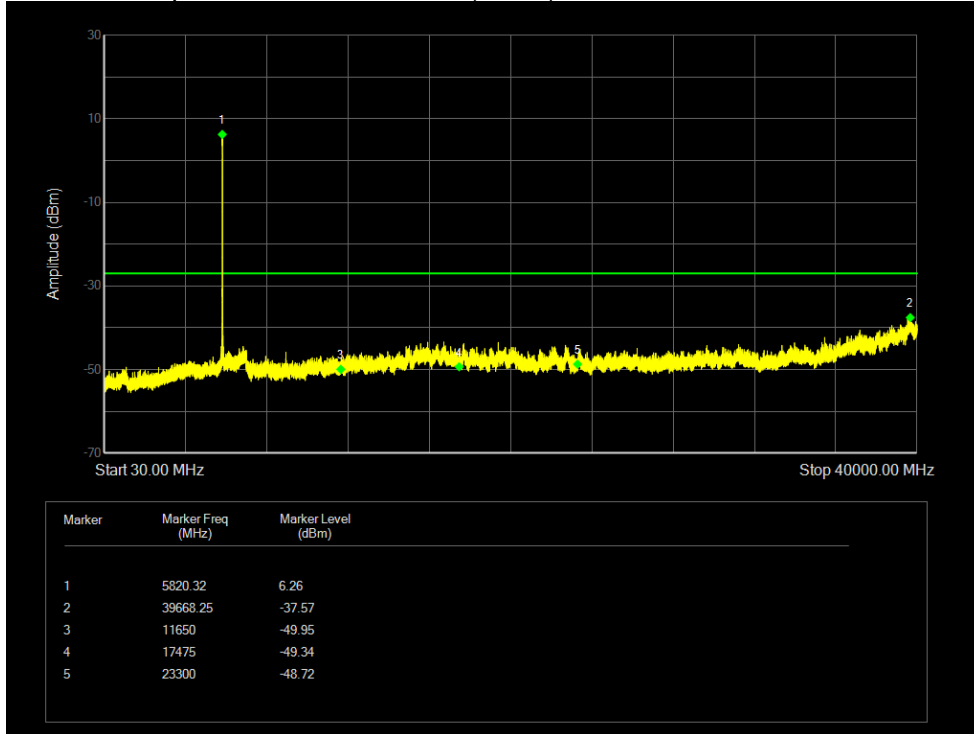

Tx. Spurious NVNT 802.11ac20 5825MHz Ant1 Emission

Tx. Spurious NVNT 802.11ac40 5755MHz Ant1 Emission

Tx. Spurious NVNT 802.11ac40 5795MHz Ant1 Emission

Tx. Spurious NVNT 802.11ac80 5775MHz Ant1 Emission

Tx. Spurious NVNT 802.11n(HT20) 5745MHz Ant1 Emission

Tx. Spurious NVNT 802.11n(HT20) 5785MHz Ant1 Emission

Tx. Spurious NVNT 802.11n(HT20) 5825MHz Ant1 Emission

Tx. Spurious NVNT 802.11n(HT40) 5755MHz Ant1 Emission

Tx. Spurious NVNT 802.11n(HT40) 5795MHz Ant1 Emission

END OF REPORT