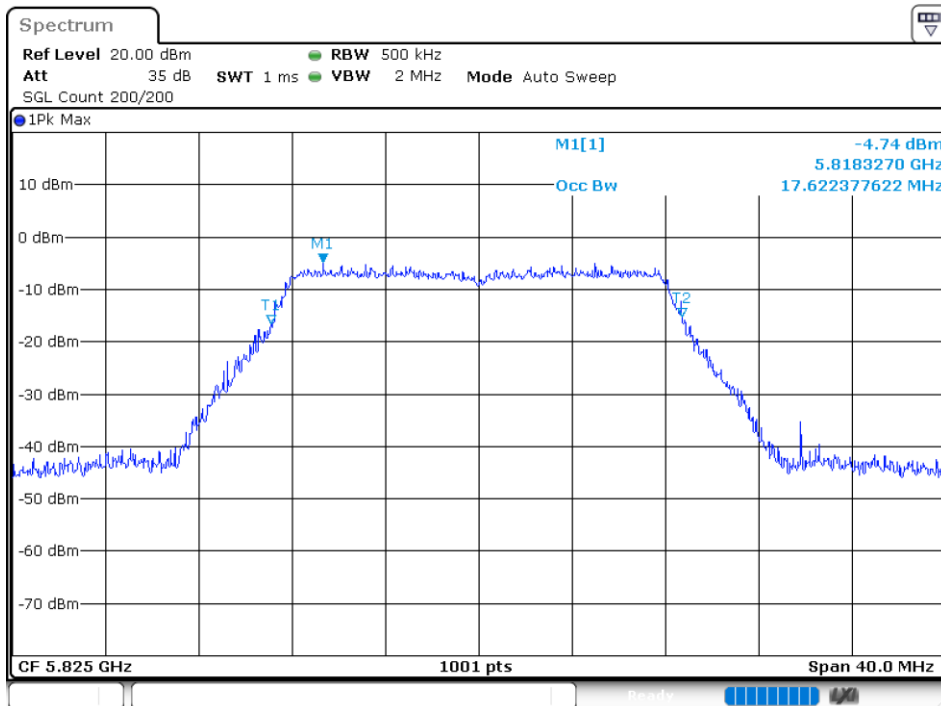

OBW NVNT 802.11a 5745MHz Ant1

-26 dB BW NVNT 802.11a 5745MHz Ant1

OBW NVNT 802.11a 5785MHz Ant1

-26 dB BW NVNT 802.11a 5785MHz Ant1

OBW NVNT 802.11a 5825MHz Ant1

-26 dB BW NVNT 802.11a 5825MHz Ant1

OBW NVNT 802.11ac20 5745MHz Ant1