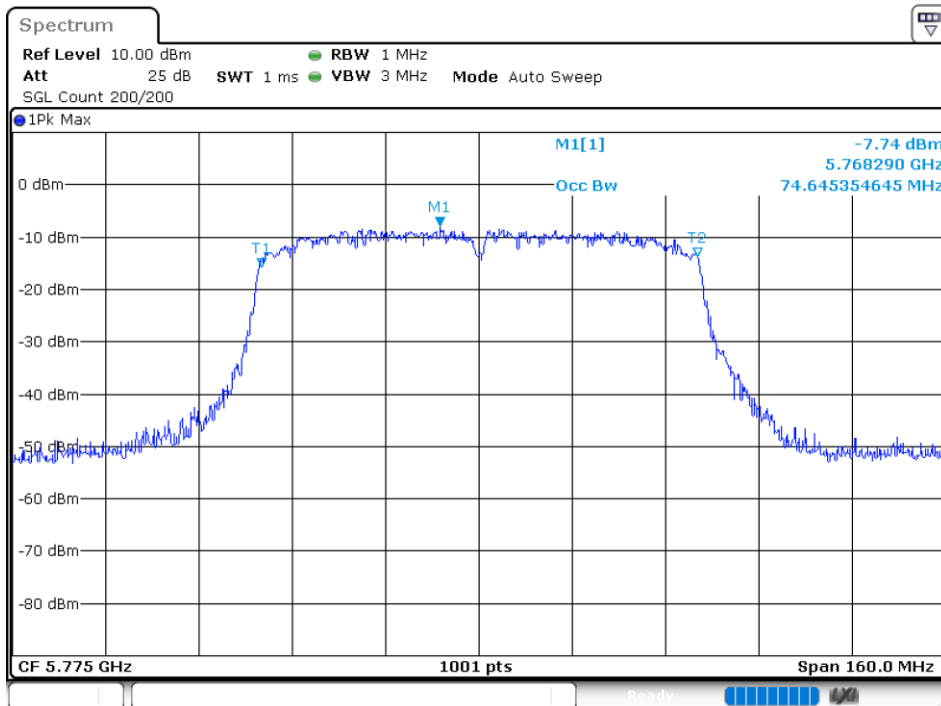

-26 dB BW NVNT 802.11ac40 5755MHz Ant1

OBW NVNT 802.11ac40 5795MHz Ant1

-26 dB BW NVNT 802.11ac40 5795MHz Ant1

OBW NVNT 802.11ac80 5775MHz Ant1

-26 dB BW NVNT 802.11ac80 5775MHz Ant1

OBW NVNT 802.11n(HT20) 5745MHz Ant1