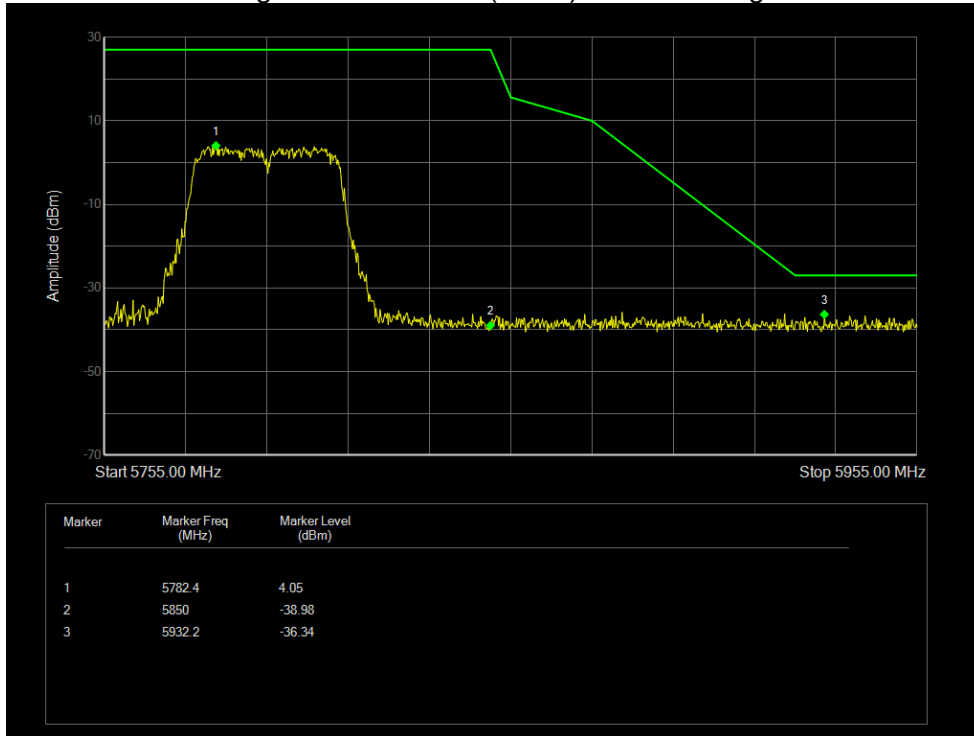

Band Edge NVNT 802.11a 5745MHz Low Ant1

Band Edge NVNT 802.11a 5825MHz High Ant1

Band Edge NVNT 802.11ac20 5745MHz Low Ant1

Band Edge NVNT 802.11ac20 5825MHz High Ant1

Band Edge NVNT 802.11ac40 5755MHz Low Ant1

Band Edge NVNT 802.11ac40 5795MHz High Ant1

Band Edge NVNT 802.11ac80 5775MHz High Ant1

Band Edge NVNT 802.11ac80 5775MHz Low Ant1

Band Edge NVNT 802.11n(HT20) 5745MHz Low Ant1

Band Edge NVNT 802.11n(HT20) 5825MHz High Ant1

Band Edge NVNT 802.11n(HT40) 5755MHz Low Ant1

Band Edge NVNT 802.11n(HT40) 5795MHz High Ant1

5.2.7 CONDUCTED RF SPURIOUS EMISSION

Condition	Mode	Frequency (MHz)	Antenna	Max Value (dBc)	Limit (dBc)	Verdict
NVNT	802.11a	5745	Ant 1	-36.97	-27	Pass
NVNT	802.11a	5785	Ant 1	-37.11	-27	Pass
NVNT	802.11a	5825	Ant 1	-37.85	-27	Pass
NVNT	802.11ac20	5745	Ant 1	-36.97	-27	Pass
NVNT	802.11ac20	5785	Ant 1	-37.83	-27	Pass
NVNT	802.11ac20	5825	Ant 1	-38.06	-27	Pass
NVNT	802.11ac40	5755	Ant 1	-38.25	-27	Pass
NVNT	802.11ac40	5795	Ant 1	-37.63	-27	Pass
NVNT	802.11ac80	5775	Ant 1	-37.65	-27	Pass
NVNT	802.11n(HT20)	5745	Ant 1	-37.79	-27	Pass
NVNT	802.11n(HT20)	5785	Ant 1	-37.99	-27	Pass
NVNT	802.11n(HT20)	5825	Ant 1	-37.57	-27	Pass
NVNT	802.11n(HT40)	5755	Ant 1	-37.2	-27	Pass
NVNT	802.11n(HT40)	5795	Ant 1	-36.68	-27	Pass