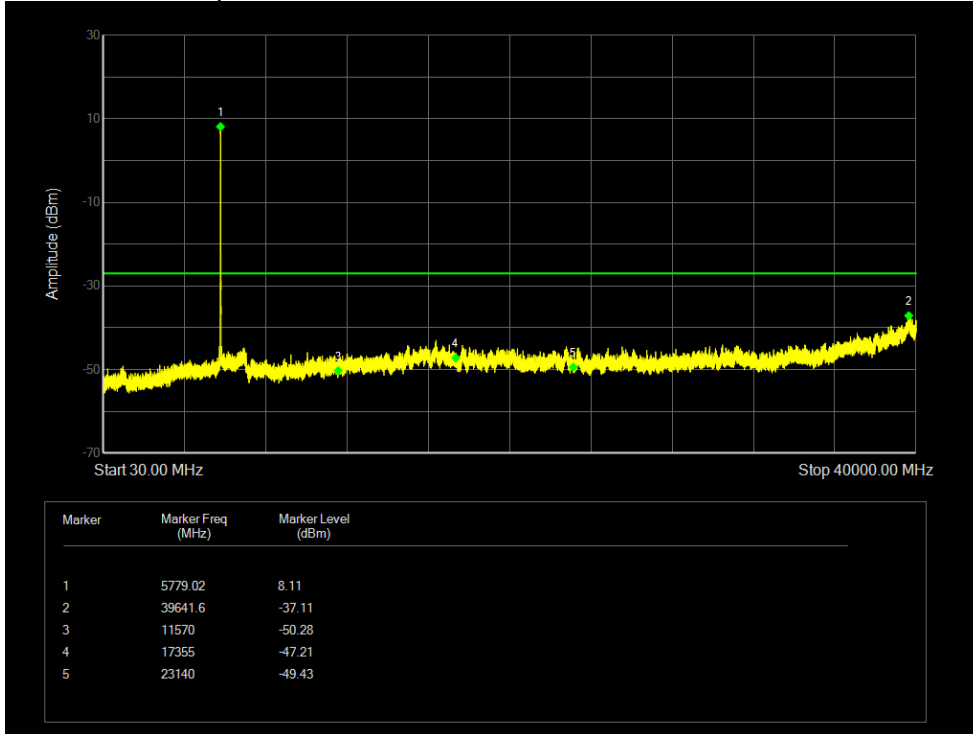

Band Edge NVNT 802.11ac40 5795MHz High Ant1

Band Edge NVNT 802.11ac80 5775MHz High Ant1

Band Edge NVNT 802.11ac80 5775MHz Low Ant1

Band Edge NVNT 802.11n(HT20) 5745MHz Low Ant1

Band Edge NVNT 802.11n(HT20) 5825MHz High Ant1

Band Edge NVNT 802.11n(HT40) 5755MHz Low Ant1

Band Edge NVNT 802.11n(HT40) 5795MHz High Ant1

5.2.7 CONDUCTED RF SPURIOUS EMISSION

Condition	Mode	Frequency (MHz)	Antenna	Max Value (dBc)	Limit (dBc)	Verdict
NVNT	802.11a	5745	Ant 1	-36.97	-27	Pass
NVNT	802.11a	5785	Ant 1	-37.11	-27	Pass
NVNT	802.11a	5825	Ant 1	-37.85	-27	Pass
NVNT	802.11ac20	5745	Ant 1	-36.97	-27	Pass
NVNT	802.11ac20	5785	Ant 1	-37.83	-27	Pass
NVNT	802.11ac20	5825	Ant 1	-38.06	-27	Pass
NVNT	802.11ac40	5755	Ant 1	-38.25	-27	Pass
NVNT	802.11ac40	5795	Ant 1	-37.63	-27	Pass
NVNT	802.11ac80	5775	Ant 1	-37.65	-27	Pass
NVNT	802.11n(HT20)	5745	Ant 1	-37.79	-27	Pass
NVNT	802.11n(HT20)	5785	Ant 1	-37.99	-27	Pass
NVNT	802.11n(HT20)	5825	Ant 1	-37.57	-27	Pass
NVNT	802.11n(HT40)	5755	Ant 1	-37.2	-27	Pass
NVNT	802.11n(HT40)	5795	Ant 1	-36.68	-27	Pass

Tx. Spurious NVNT 802.11a 5745MHz Ant1 Emission

Tx. Spurious NVNT 802.11a 5785MHz Ant1 Emission

Tx. Spurious NVNT 802.11a 5825MHz Ant1 Emission

Tx. Spurious NVNT 802.11ac20 5745MHz Ant1 Emission

Tx. Spurious NVNT 802.11ac20 5785MHz Ant1 Emission

Tx. Spurious NVNT 802.11ac20 5825MHz Ant1 Emission

Tx. Spurious NVNT 802.11ac40 5755MHz Ant1 Emission

Tx. Spurious NVNT 802.11ac40 5795MHz Ant1 Emission

Tx. Spurious NVNT 802.11ac80 5775MHz Ant1 Emission