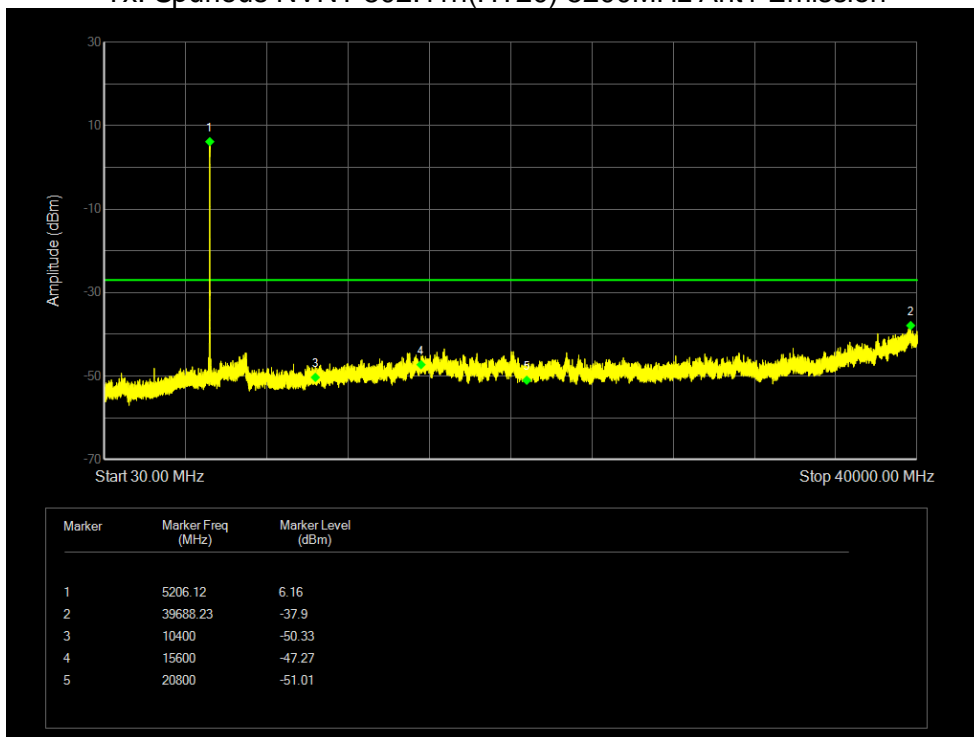

Tx. Spurious NVNT 802.11n(HT20) 5180MHz Ant1 Emission

Tx. Spurious NVNT 802.11n(HT20) 5200MHz Ant1 Emission

Tx. Spurious NVNT 802.11n(HT20) 5240MHz Ant1 Emission

Tx. Spurious NVNT 802.11n(HT40) 5190MHz Ant1 Emission

Tx. Spurious NVNT 802.11n(HT40) 5230MHz Ant1 Emission

5.8G:

5.2.1 DUTY CYCLE

Condition	Mode	Frequency (MHz)	Duty Cycle (%)	Correction Factor (dB)
NVNT	802.11a	5745	100	0
NVNT	802.11a	5785	100	0
NVNT	802.11a	5825	100	0
NVNT	802.11ac20	5745	100	0
NVNT	802.11ac20	5785	100	0
NVNT	802.11ac20	5825	100	0
NVNT	802.11ac40	5755	100	0
NVNT	802.11ac40	5795	100	0
NVNT	802.11ac80	5775	100	0
NVNT	802.11n(HT20)	5745	100	0
NVNT	802.11n(HT20)	5785	100	0
NVNT	802.11n(HT20)	5825	100	0
NVNT	802.11n(HT40)	5755	100	0
NVNT	802.11n(HT40)	5795	100	0