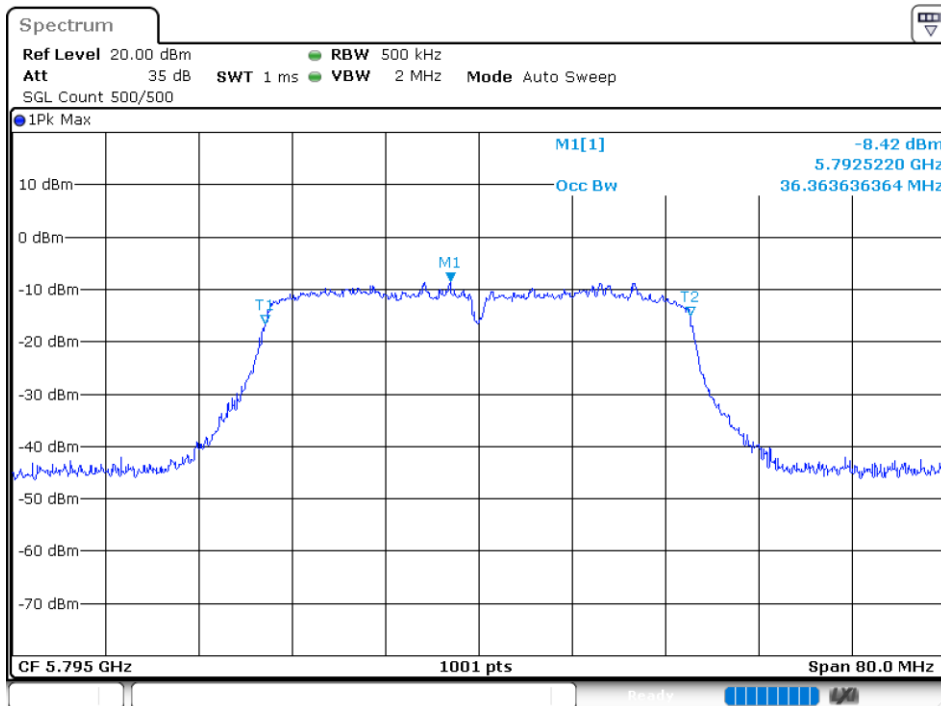

OBW NVNT 802.11ac40 5795MHz Ant1