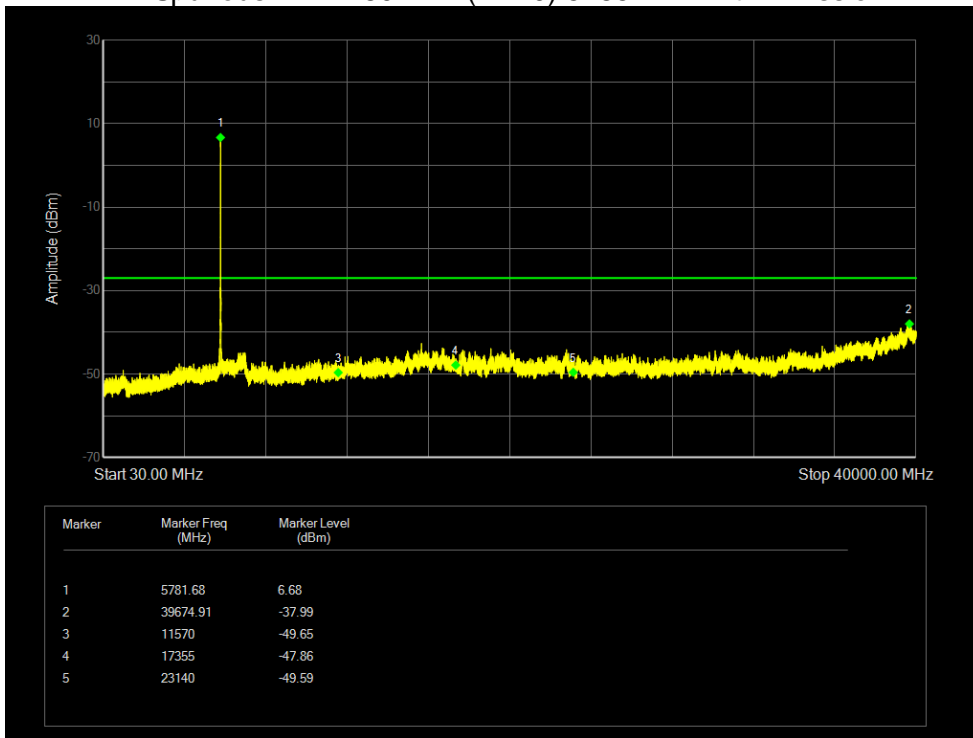

Tx. Spurious NVNT 802.11a 5745MHz Ant1 Emission

Tx. Spurious NVNT 802.11a 5785MHz Ant1 Emission

Tx. Spurious NVNT 802.11a 5825MHz Ant1 Emission

Tx. Spurious NVNT 802.11ac20 5745MHz Ant1 Emission

Tx. Spurious NVNT 802.11ac20 5785MHz Ant1 Emission

Tx. Spurious NVNT 802.11ac20 5825MHz Ant1 Emission

Tx. Spurious NVNT 802.11ac40 5755MHz Ant1 Emission

Tx. Spurious NVNT 802.11ac40 5795MHz Ant1 Emission

Tx. Spurious NVNT 802.11ac80 5775MHz Ant1 Emission

Tx. Spurious NVNT 802.11n(HT20) 5745MHz Ant1 Emission

Tx. Spurious NVNT 802.11n(HT20) 5785MHz Ant1 Emission

Tx. Spurious NVNT 802.11n(HT20) 5825MHz Ant1 Emission

Tx. Spurious NVNT 802.11n(HT40) 5755MHz Ant1 Emission

Tx. Spurious NVNT 802.11n(HT40) 5795MHz Ant1 Emission

END OF REPORT