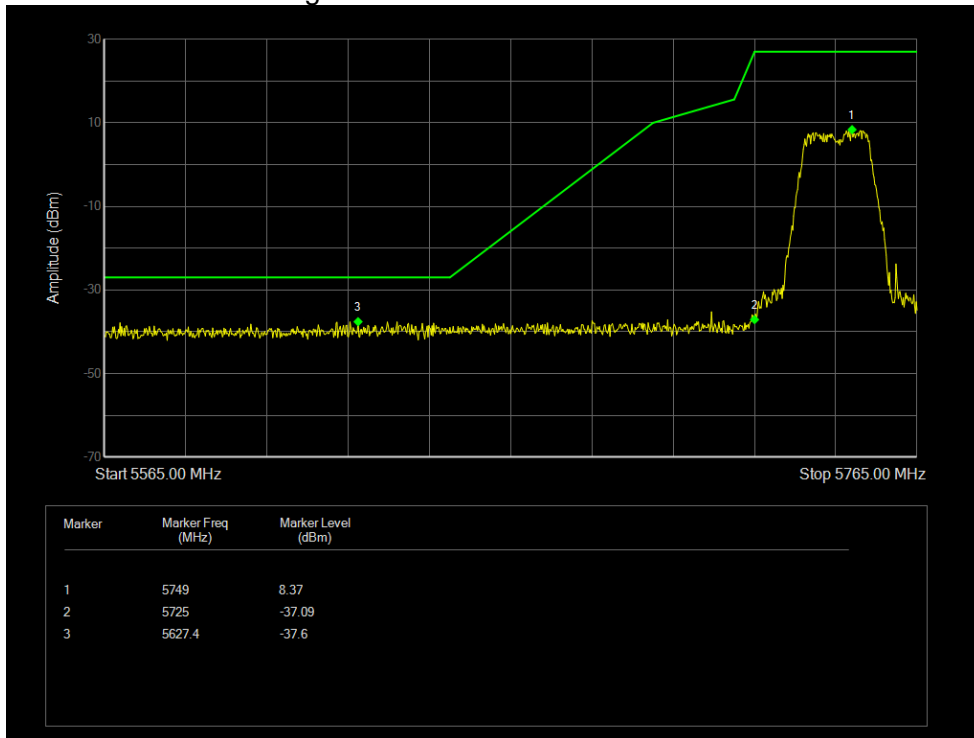

5.2.6 BAND EDGE

Condition	Mode	Frequency (MHz)	Antenna	Max Value (dBm)	Limit (dBm)	Verdict
NVNT	802.11a	5745	Ant 1	-37.6	-27	Pass
NVNT	802.11a	5825	Ant 1	-35.72	-27	Pass
NVNT	802.11ac20	5745	Ant 1	-36.57	-27	Pass
NVNT	802.11ac20	5825	Ant 1	-36.51	-27	Pass
NVNT	802.11ac40	5755	Ant 1	-37.21	-27	Pass
NVNT	802.11ac40	5795	Ant 1	-36.04	-27	Pass
NVNT	802.11ac80	5775	Ant 1	-37.09	-2.43	Pass
NVNT	802.11ac80	5775	Ant 1	-37.93	-21.82	Pass
NVNT	802.11n(HT20)	5745	Ant 1	-37.07	-27	Pass
NVNT	802.11n(HT20)	5825	Ant 1	-36.39	-27	Pass
NVNT	802.11n(HT40)	5755	Ant 1	-36.81	-27	Pass
NVNT	802.11n(HT40)	5795	Ant 1	-36.34	-27	Pass

Band Edge NVNT 802.11a 5745MHz Low Ant1