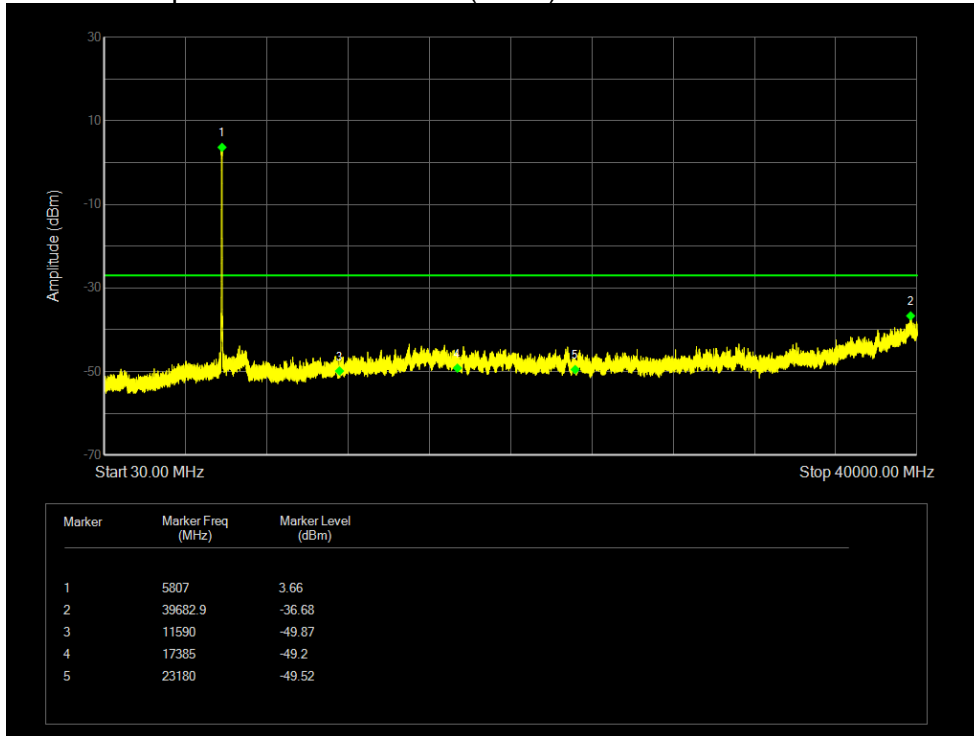

Tx. Spurious NVNT 802.11ac20 5825MHz Ant1 Emission

Tx. Spurious NVNT 802.11ac40 5755MHz Ant1 Emission

Tx. Spurious NVNT 802.11ac40 5795MHz Ant1 Emission

Tx. Spurious NVNT 802.11ac80 5775MHz Ant1 Emission

Tx. Spurious NVNT 802.11n(HT20) 5745MHz Ant1 Emission

Tx. Spurious NVNT 802.11n(HT20) 5785MHz Ant1 Emission

Tx. Spurious NVNT 802.11n(HT20) 5825MHz Ant1 Emission

Tx. Spurious NVNT 802.11n(HT40) 5755MHz Ant1 Emission

Tx. Spurious NVNT 802.11n(HT40) 5795MHz Ant1 Emission

END OF REPORT