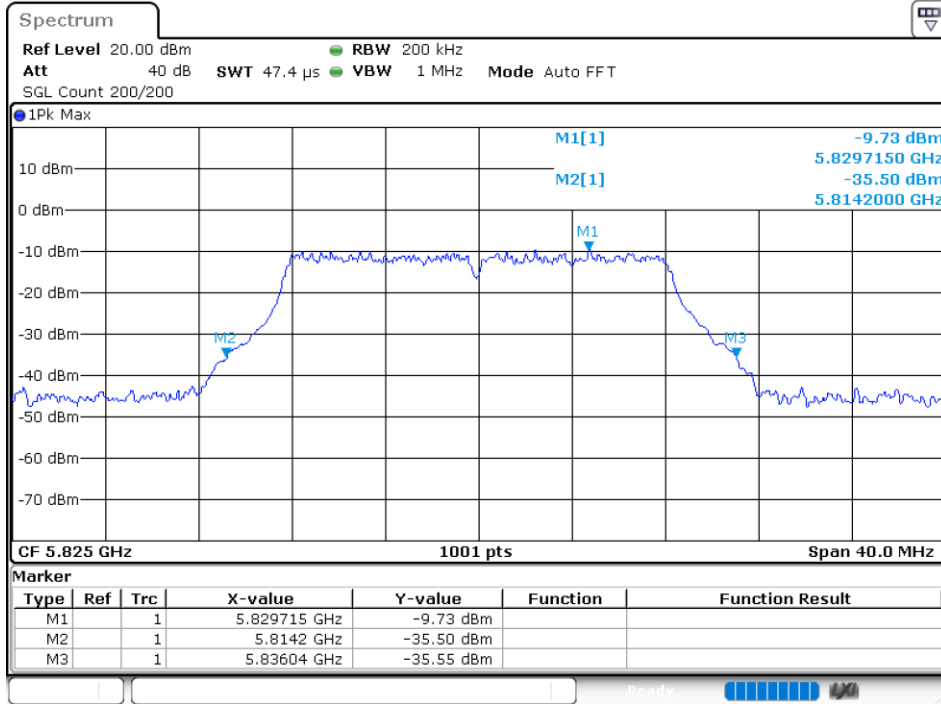

OBW NVNT 802.11a 5745MHz Ant1

-26 dB BW NVNT 802.11a 5745MHz Ant1

OBW NVNT 802.11a 5785MHz Ant1

-26 dB BW NVNT 802.11a 5785MHz Ant1

OBW NVNT 802.11a 5825MHz Ant1

-26 dB BW NVNT 802.11a 5825MHz Ant1

OBW NVNT 802.11ac20 5745MHz Ant1