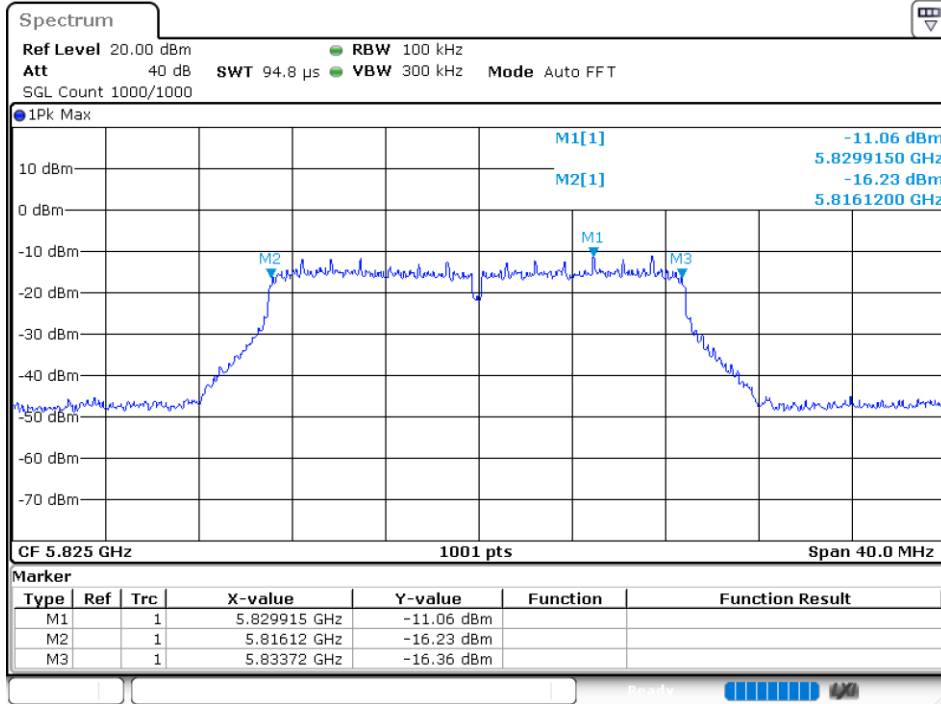

EBW NVNT 802.11ac40 5795MHz Ant1

EBW NVNT 802.11ac80 5775MHz Ant1

EBW NVNT 802.11n(HT20) 5745MHz Ant1

EBW NVNT 802.11n(HT20) 5785MHz Ant1

EBW NVNT 802.11n(HT20) 5825MHz Ant1

EBW NVNT 802.11n(HT40) 5755MHz Ant1

EBW NVNT 802.11n(HT40) 5795MHz Ant1

5.2.4 OCCUPIED CHANNEL BANDWIDTH

Condition	Mode	Frequency (MHz)	Antenna	99% OBW (MHz)	-26 dB Bandwidth (MHz)	Verdict
NVNT	802.11a	5745	Ant 1	17.6224	20.32	Pass
NVNT	802.11a	5785	Ant 1	17.6623	21.44	Pass
NVNT	802.11a	5825	Ant 1	17.6224	21.84	Pass
NVNT	802.11ac20	5745	Ant 1	18.0619	21.48	Pass
NVNT	802.11ac20	5785	Ant 1	17.9021	21.68	Pass
NVNT	802.11ac20	5825	Ant 1	18.1019	22.2	Pass
NVNT	802.11ac40	5755	Ant 1	36.2038	43.92	Pass
NVNT	802.11ac40	5795	Ant 1	36.3636	44.56	Pass
NVNT	802.11ac80	5775	Ant 1	74.6454	84.8	Pass
NVNT	802.11n(HT20)	5745	Ant 1	17.8222	21.76	Pass
NVNT	802.11n(HT20)	5785	Ant 1	18.0619	22.08	Pass
NVNT	802.11n(HT20)	5825	Ant 1	18.022	21.84	Pass
NVNT	802.11n(HT40)	5755	Ant 1	36.2038	43.84	Pass
NVNT	802.11n(HT40)	5795	Ant 1	36.3636	43.36	Pass