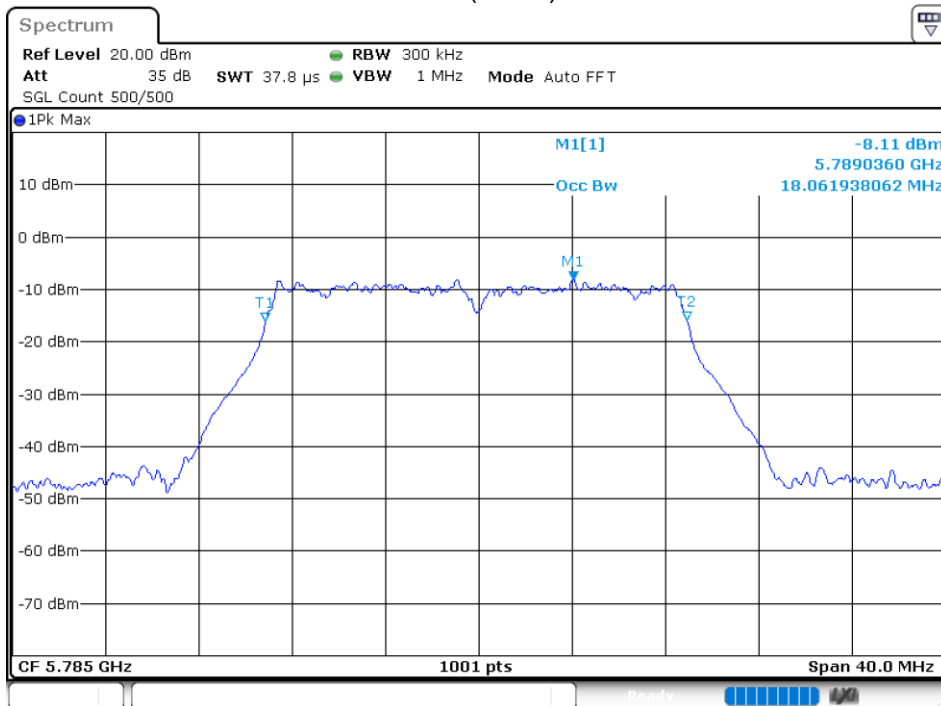

OBW NVNT 802.11n(HT20) 5785MHz Ant1