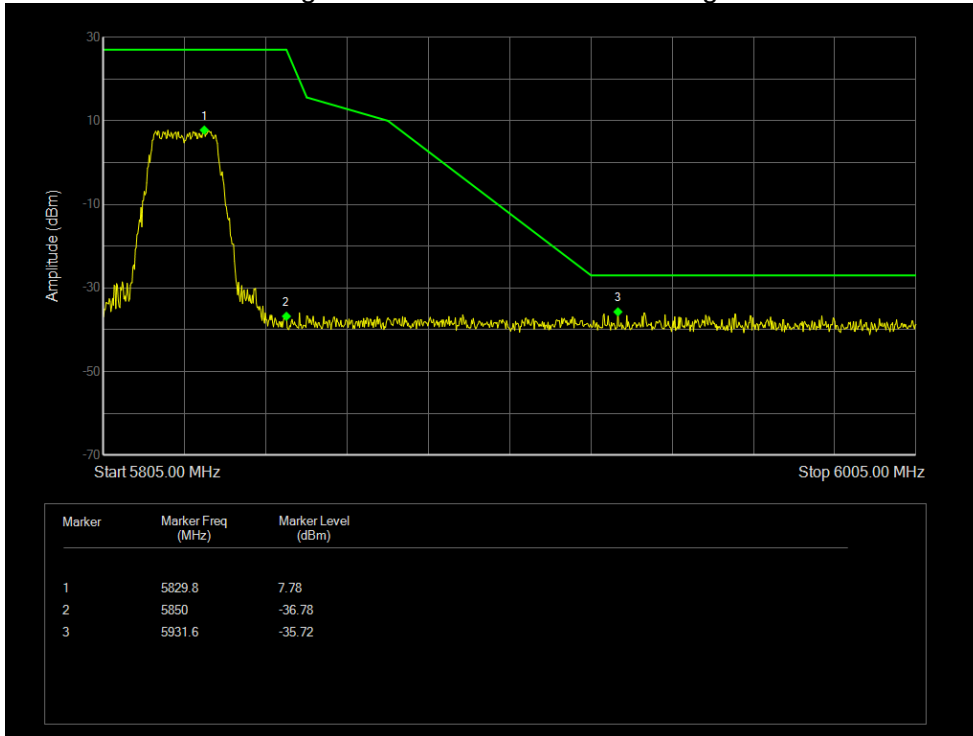

PSD NVNT 802.11n(HT40) 5795MHz Ant1

5.2.6 BAND EDGE

Condition	Mode	Frequency (MHz)	Antenna	Max Value (dBm)	Limit (dBm)	Verdict
NVNT	802.11a	5745	Ant 1	-37.6	-27	Pass
NVNT	802.11a	5825	Ant 1	-35.72	-27	Pass
NVNT	802.11ac20	5745	Ant 1	-36.57	-27	Pass
NVNT	802.11ac20	5825	Ant 1	-36.51	-27	Pass
NVNT	802.11ac40	5755	Ant 1	-37.21	-27	Pass
NVNT	802.11ac40	5795	Ant 1	-36.04	-27	Pass
NVNT	802.11ac80	5775	Ant 1	-37.09	-2.43	Pass
NVNT	802.11ac80	5775	Ant 1	-37.93	-21.82	Pass
NVNT	802.11n(HT20)	5745	Ant 1	-37.07	-27	Pass
NVNT	802.11n(HT20)	5825	Ant 1	-36.39	-27	Pass
NVNT	802.11n(HT40)	5755	Ant 1	-36.81	-27	Pass
NVNT	802.11n(HT40)	5795	Ant 1	-36.34	-27	Pass

Band Edge NVNT 802.11a 5745MHz Low Ant1

Band Edge NVNT 802.11a 5825MHz High Ant1

Band Edge NVNT 802.11ac20 5745MHz Low Ant1

Band Edge NVNT 802.11ac20 5825MHz High Ant1

Band Edge NVNT 802.11ac40 5755MHz Low Ant1