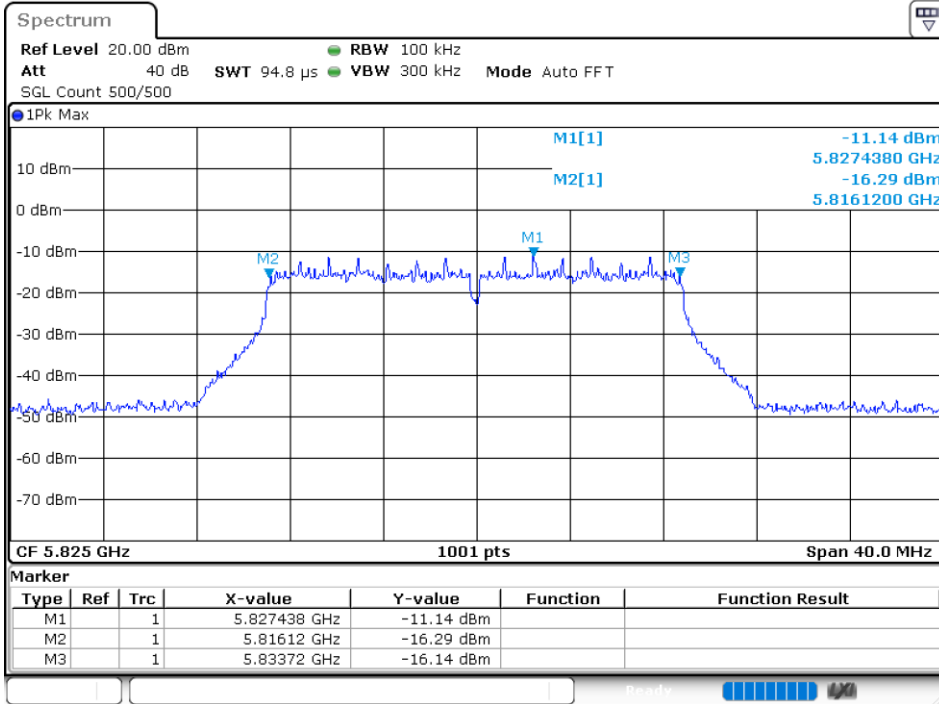

EBW NVNT 802.11a 5745MHz Ant1

EBW NVNT 802.11a 5785MHz Ant1

EBW NVNT 802.11a 5825MHz Ant1

EBW NVNT 802.11ac20 5745MHz Ant1

EBW NVNT 802.11ac20 5785MHz Ant1

EBW NVNT 802.11ac20 5825MHz Ant1

EBW NVNT 802.11ac40 5755MHz Ant1

EBW NVNT 802.11ac40 5795MHz Ant1

EBW NVNT 802.11ac80 5775MHz Ant1

EBW NVNT 802.11n(HT20) 5745MHz Ant1

EBW NVNT 802.11n(HT20) 5785MHz Ant1

EBW NVNT 802.11n(HT20) 5825MHz Ant1

EBW NVNT 802.11n(HT40) 5755MHz Ant1