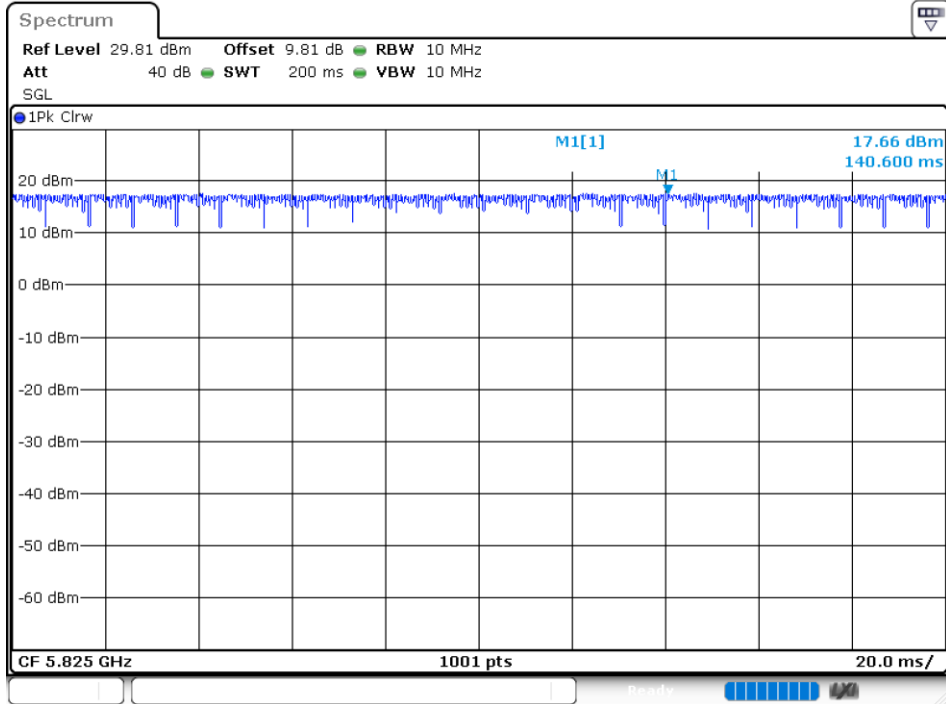

Duty Cycle NVNT 802.11ac20 5825MHz