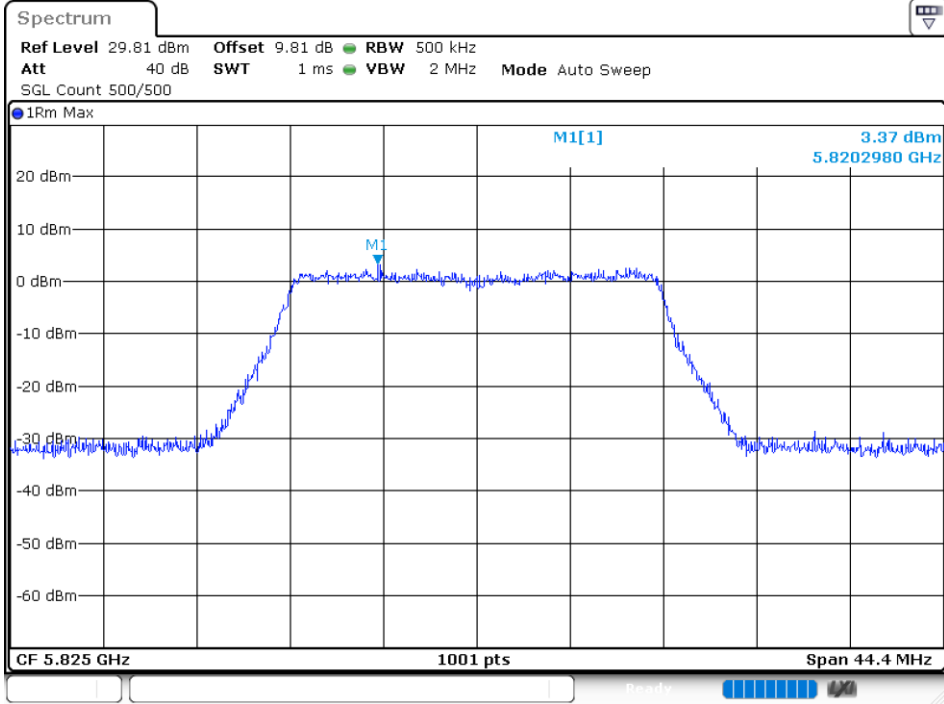

PSD NVNT 802.11a 5745MHz Ant1

PSD NVNT 802.11a 5785MHz Ant1

PSD NVNT 802.11a 5825MHz Ant1

PSD NVNT 802.11ac20 5745MHz Ant1

PSD NVNT 802.11ac20 5785MHz Ant1

PSD NVNT 802.11ac20 5825MHz Ant1

PSD NVNT 802.11ac40 5755MHz Ant1