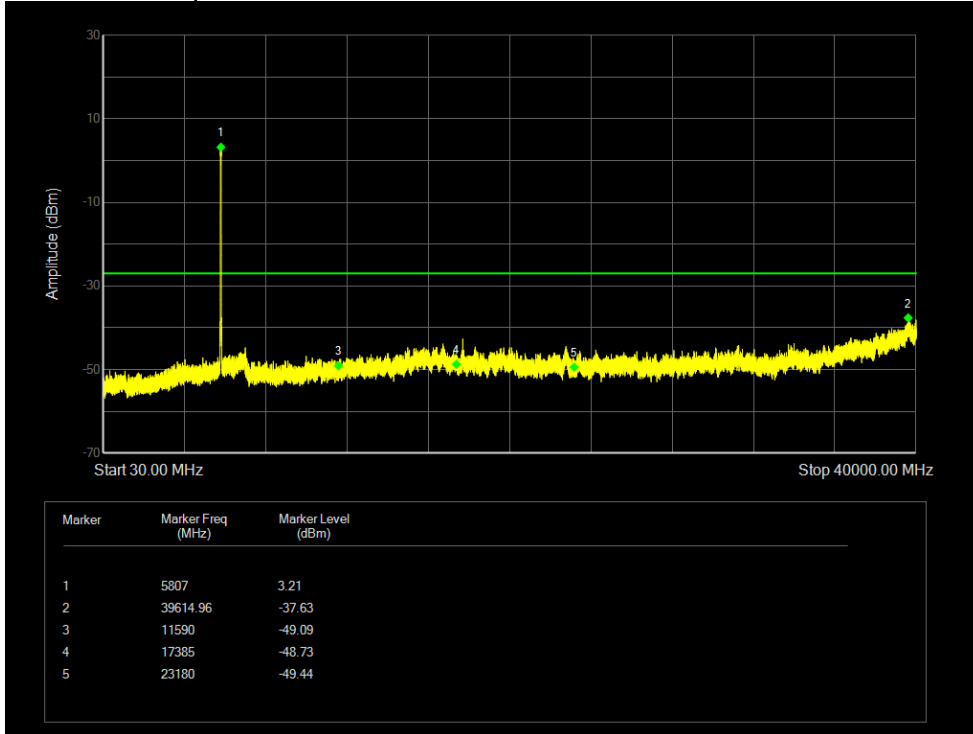

Band Edge NVNT 802.11n(HT40) 5755MHz Low Ant1

Band Edge NVNT 802.11n(HT40) 5795MHz High Ant1

5.2.7 CONDUCTED RF SPURIOUS EMISSION

Condition	Mode	Frequency (MHz)	Antenna	Max Value (dBc)	Limit (dBc)	Verdict
NVNT	802.11a	5745	Ant 1	-36.97	-27	Pass
NVNT	802.11a	5785	Ant 1	-37.11	-27	Pass
NVNT	802.11a	5825	Ant 1	-37.85	-27	Pass
NVNT	802.11ac20	5745	Ant 1	-36.97	-27	Pass
NVNT	802.11ac20	5785	Ant 1	-37.83	-27	Pass
NVNT	802.11ac20	5825	Ant 1	-38.06	-27	Pass
NVNT	802.11ac40	5755	Ant 1	-38.25	-27	Pass
NVNT	802.11ac40	5795	Ant 1	-37.63	-27	Pass
NVNT	802.11ac80	5775	Ant 1	-37.65	-27	Pass
NVNT	802.11n(HT20)	5745	Ant 1	-37.79	-27	Pass
NVNT	802.11n(HT20)	5785	Ant 1	-37.99	-27	Pass
NVNT	802.11n(HT20)	5825	Ant 1	-37.57	-27	Pass
NVNT	802.11n(HT40)	5755	Ant 1	-37.2	-27	Pass
NVNT	802.11n(HT40)	5795	Ant 1	-36.68	-27	Pass

Tx. Spurious NVNT 802.11a 5745MHz Ant1 Emission

Tx. Spurious NVNT 802.11a 5785MHz Ant1 Emission

Tx. Spurious NVNT 802.11a 5825MHz Ant1 Emission

Tx. Spurious NVNT 802.11ac20 5745MHz Ant1 Emission

Tx. Spurious NVNT 802.11ac20 5785MHz Ant1 Emission

Tx. Spurious NVNT 802.11ac20 5825MHz Ant1 Emission

Tx. Spurious NVNT 802.11ac40 5755MHz Ant1 Emission

Tx. Spurious NVNT 802.11ac40 5795MHz Ant1 Emission

Tx. Spurious NVNT 802.11ac80 5775MHz Ant1 Emission

Tx. Spurious NVNT 802.11n(HT20) 5745MHz Ant1 Emission

Tx. Spurious NVNT 802.11n(HT20) 5785MHz Ant1 Emission

Tx. Spurious NVNT 802.11n(HT20) 5825MHz Ant1 Emission

Tx. Spurious NVNT 802.11n(HT40) 5755MHz Ant1 Emission