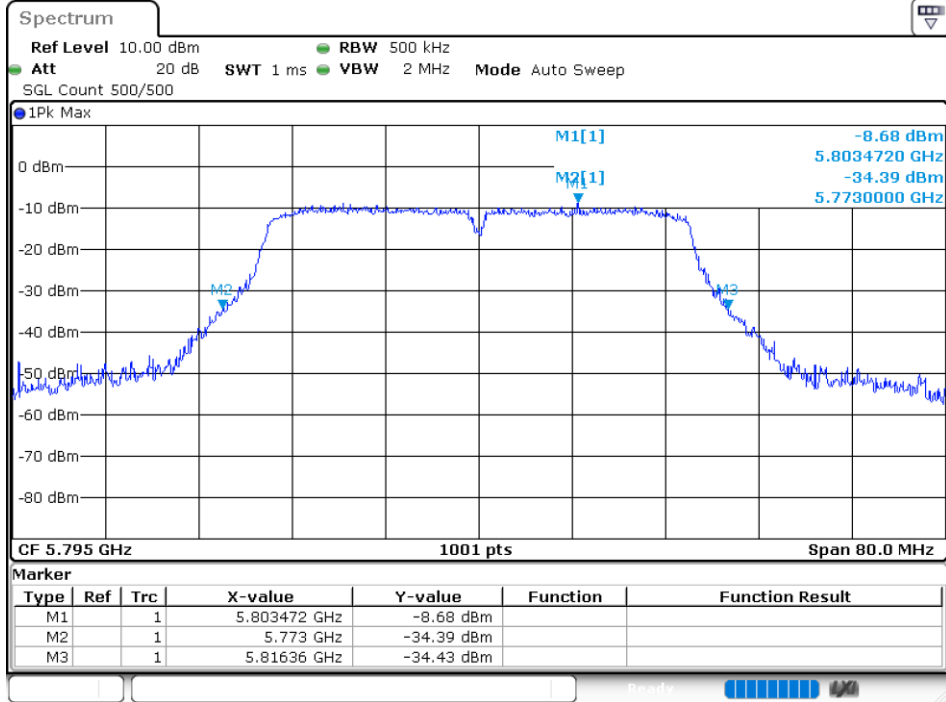

-26 dB BW NVNT 802.11n(HT40) 5795MHz Ant1