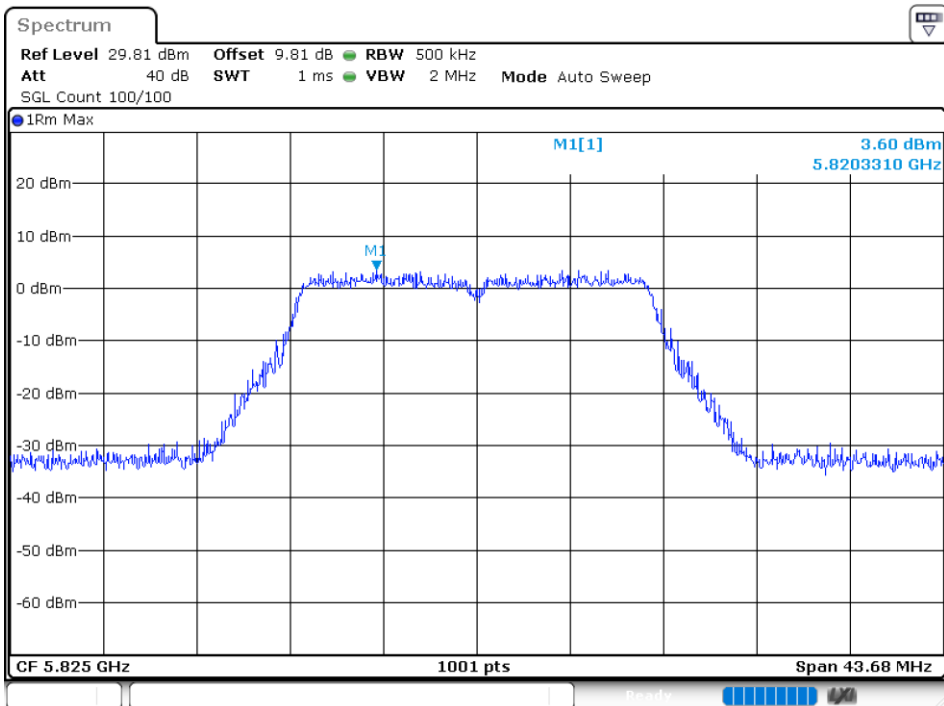

-26 dB BW NVNT 802.11n(HT40) 5755MHz Ant1

OBW NVNT 802.11n(HT40) 5795MHz Ant1

-26 dB BW NVNT 802.11n(HT40) 5795MHz Ant1

5.2.5 MAXIMUM POWER SPECTRAL DENSITY LEVEL

Condition	Mode	Frequency (MHz)	Antenna	Max PSD (dBm/500KHz)	Limit (dBm/500KHz)	Verdict
NVNT	802.11a	5745	Ant 1	3.991	30	Pass
NVNT	802.11a	5785	Ant 1	4.231	30	Pass
NVNT	802.11a	5825	Ant 1	3.6	30	Pass
NVNT	802.11ac20	5745	Ant 1	3.21	30	Pass
NVNT	802.11ac20	5785	Ant 1	3.715	30	Pass
NVNT	802.11ac20	5825	Ant 1	3.368	30	Pass
NVNT	802.11ac40	5755	Ant 1	0.912	30	Pass
NVNT	802.11ac40	5795	Ant 1	0.861	30	Pass
NVNT	802.11ac80	5775	Ant 1	-2.765	30	Pass
NVNT	802.11n(HT20)	5745	Ant 1	3.054	30	Pass
NVNT	802.11n(HT20)	5785	Ant 1	3.527	30	Pass
NVNT	802.11n(HT20)	5825	Ant 1	3.376	30	Pass
NVNT	802.11n(HT40)	5755	Ant 1	-0.035	30	Pass
NVNT	802.11n(HT40)	5795	Ant 1	0.354	30	Pass

PSD NVNT 802.11a 5745MHz Ant1

PSD NVNT 802.11a 5785MHz Ant1

PSD NVNT 802.11a 5825MHz Ant1

PSD NVNT 802.11ac20 5745MHz Ant1

PSD NVNT 802.11ac20 5785MHz Ant1

PSD NVNT 802.11ac20 5825MHz Ant1

PSD NVNT 802.11ac40 5755MHz Ant1