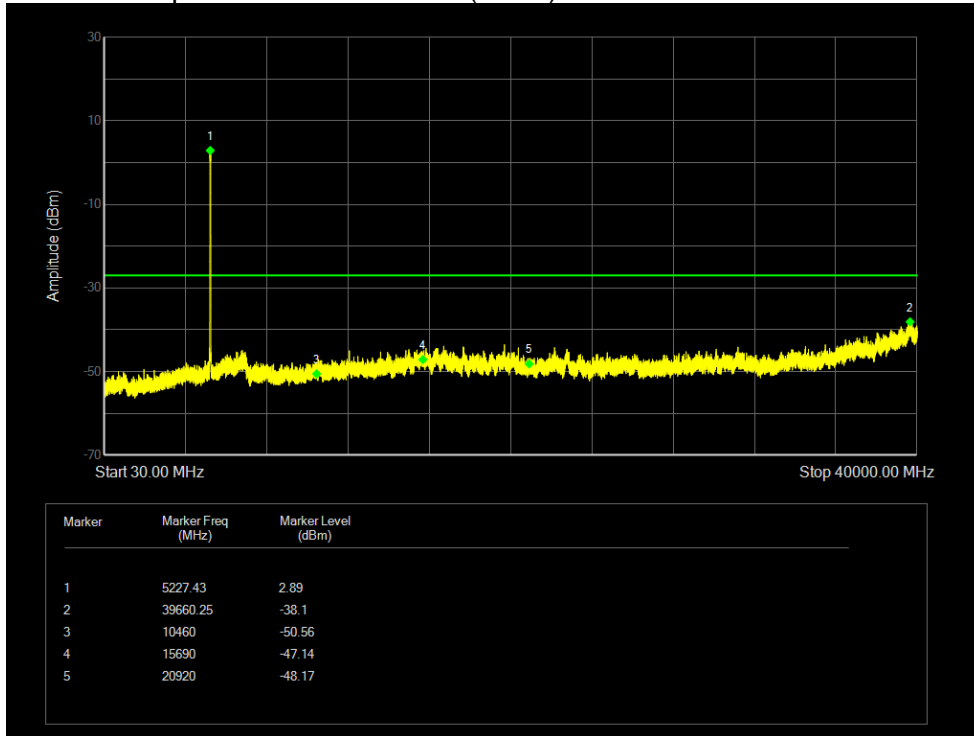

Tx. Spurious NVNT 802.11n(HT20) 5180MHz Ant1 Emission

Tx. Spurious NVNT 802.11n(HT20) 5200MHz Ant1 Emission

Tx. Spurious NVNT 802.11n(HT20) 5240MHz Ant1 Emission

Tx. Spurious NVNT 802.11n(HT40) 5190MHz Ant1 Emission

Tx. Spurious NVNT 802.11n(HT40) 5230MHz Ant1 Emission

5.8G:

5.2.1 DUTY CYCLE

Condition	Mode	Frequency (MHz)	Duty Cycle (%)	Correction Factor (dB)
NVNT	802.11a	5745	100	0
NVNT	802.11a	5785	100	0
NVNT	802.11a	5825	100	0
NVNT	802.11ac20	5745	100	0
NVNT	802.11ac20	5785	100	0
NVNT	802.11ac20	5825	100	0
NVNT	802.11ac40	5755	100	0
NVNT	802.11ac40	5795	100	0
NVNT	802.11ac80	5775	100	0
NVNT	802.11n(HT20)	5745	100	0
NVNT	802.11n(HT20)	5785	100	0
NVNT	802.11n(HT20)	5825	100	0
NVNT	802.11n(HT40)	5755	100	0
NVNT	802.11n(HT40)	5795	100	0