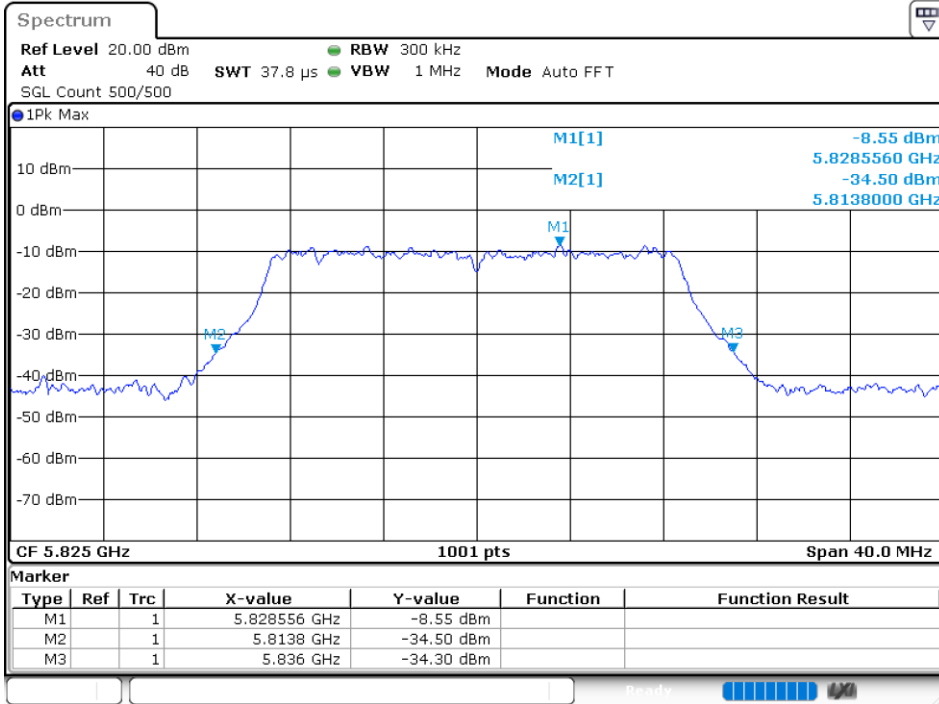

-26 dB BW NVNT 802.11ac20 5745MHz Ant1

OBW NVNT 802.11ac20 5785MHz Ant1

-26 dB BW NVNT 802.11ac20 5785MHz Ant1

OBW NVNT 802.11ac20 5825MHz Ant1

-26 dB BW NVNT 802.11ac20 5825MHz Ant1

OBW NVNT 802.11ac40 5755MHz Ant1