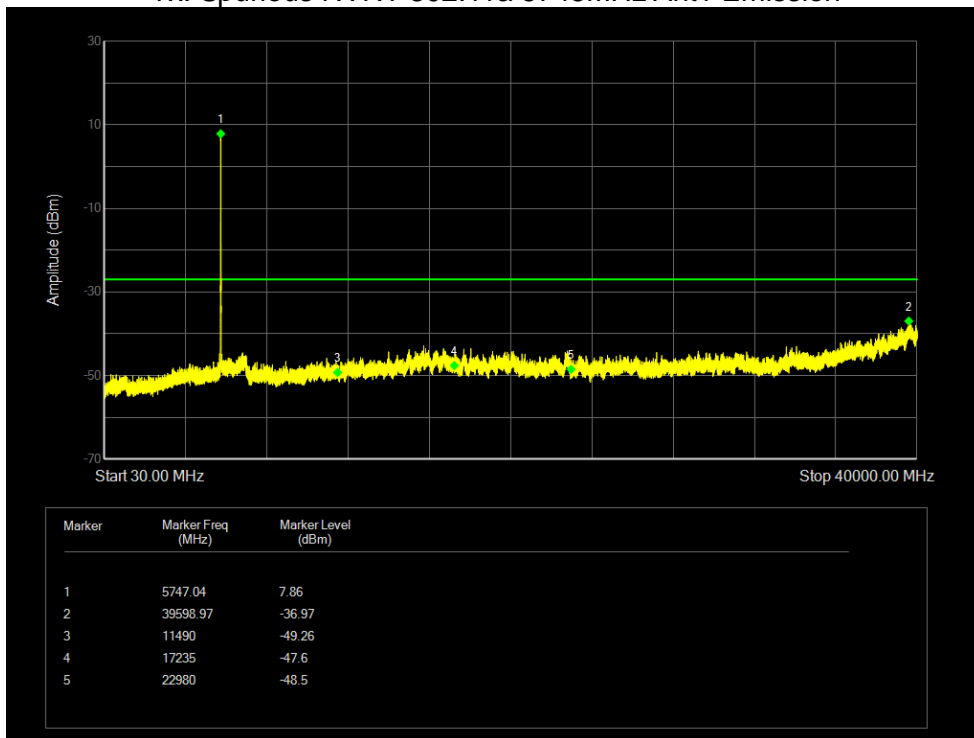

Band Edge NVNT 802.11ac40 5795MHz High Ant1

Band Edge NVNT 802.11ac80 5775MHz High Ant1

Band Edge NVNT 802.11ac80 5775MHz Low Ant1

Band Edge NVNT 802.11n(HT20) 5745MHz Low Ant1

Band Edge NVNT 802.11n(HT20) 5825MHz High Ant1

Band Edge NVNT 802.11n(HT40) 5755MHz Low Ant1

Band Edge NVNT 802.11n(HT40) 5795MHz High Ant1

5.2.7 CONDUCTED RF SPURIOUS EMISSION

Condition	Mode	Frequency (MHz)	Antenna	Max Value (dBc)	Limit (dBc)	Verdict
NVNT	802.11a	5745	Ant 1	-36.97	-27	Pass
NVNT	802.11a	5785	Ant 1	-37.11	-27	Pass
NVNT	802.11a	5825	Ant 1	-37.85	-27	Pass
NVNT	802.11ac20	5745	Ant 1	-36.97	-27	Pass
NVNT	802.11ac20	5785	Ant 1	-37.83	-27	Pass
NVNT	802.11ac20	5825	Ant 1	-38.06	-27	Pass
NVNT	802.11ac40	5755	Ant 1	-38.25	-27	Pass
NVNT	802.11ac40	5795	Ant 1	-37.63	-27	Pass
NVNT	802.11ac80	5775	Ant 1	-37.65	-27	Pass
NVNT	802.11n(HT20)	5745	Ant 1	-37.79	-27	Pass
NVNT	802.11n(HT20)	5785	Ant 1	-37.99	-27	Pass
NVNT	802.11n(HT20)	5825	Ant 1	-37.57	-27	Pass
NVNT	802.11n(HT40)	5755	Ant 1	-37.2	-27	Pass
NVNT	802.11n(HT40)	5795	Ant 1	-36.68	-27	Pass

Tx. Spurious NVNT 802.11a 5745MHz Ant1 Emission

Tx. Spurious NVNT 802.11a 5785MHz Ant1 Emission

Tx. Spurious NVNT 802.11a 5825MHz Ant1 Emission

Tx. Spurious NVNT 802.11ac20 5745MHz Ant1 Emission

Tx. Spurious NVNT 802.11ac20 5785MHz Ant1 Emission

Tx. Spurious NVNT 802.11ac20 5825MHz Ant1 Emission

Tx. Spurious NVNT 802.11ac40 5755MHz Ant1 Emission

Tx. Spurious NVNT 802.11ac40 5795MHz Ant1 Emission

Tx. Spurious NVNT 802.11ac80 5775MHz Ant1 Emission