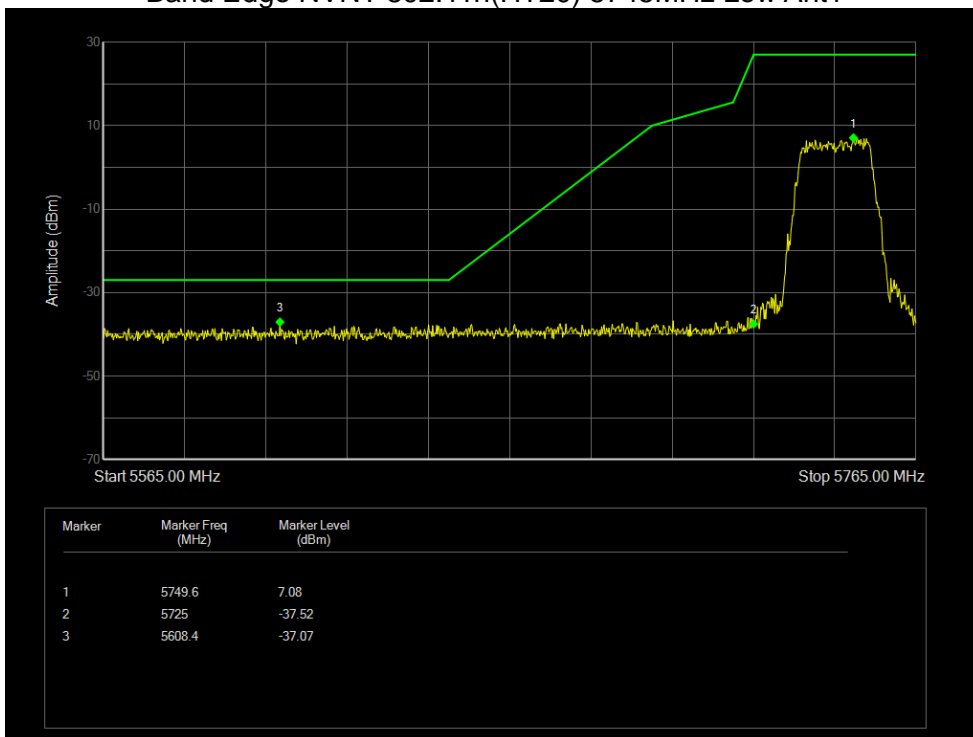

Band Edge NVNT 802.11a 5745MHz Low Ant1

Band Edge NVNT 802.11a 5825MHz High Ant1

Band Edge NVNT 802.11ac20 5745MHz Low Ant1

Band Edge NVNT 802.11ac20 5825MHz High Ant1

Band Edge NVNT 802.11ac40 5755MHz Low Ant1

Band Edge NVNT 802.11ac40 5795MHz High Ant1

Band Edge NVNT 802.11ac80 5775MHz High Ant1

Band Edge NVNT 802.11ac80 5775MHz Low Ant1

Band Edge NVNT 802.11n(HT20) 5745MHz Low Ant1

Band Edge NVNT 802.11n(HT20) 5825MHz High Ant1

Band Edge NVNT 802.11n(HT40) 5755MHz Low Ant1

Band Edge NVNT 802.11n(HT40) 5795MHz High Ant1

5.2.7 CONDUCTED RF SPURIOUS EMISSION

Condition	Mode	Frequency (MHz)	Antenna	Max Value (dBc)	Limit (dBc)	Verdict
NVNT	802.11a	5745	Ant 1	-36.97	-27	Pass
NVNT	802.11a	5785	Ant 1	-37.11	-27	Pass
NVNT	802.11a	5825	Ant 1	-37.85	-27	Pass
NVNT	802.11ac20	5745	Ant 1	-36.97	-27	Pass
NVNT	802.11ac20	5785	Ant 1	-37.83	-27	Pass
NVNT	802.11ac20	5825	Ant 1	-38.06	-27	Pass
NVNT	802.11ac40	5755	Ant 1	-38.25	-27	Pass
NVNT	802.11ac40	5795	Ant 1	-37.63	-27	Pass
NVNT	802.11ac80	5775	Ant 1	-37.65	-27	Pass
NVNT	802.11n(HT20)	5745	Ant 1	-37.79	-27	Pass
NVNT	802.11n(HT20)	5785	Ant 1	-37.99	-27	Pass
NVNT	802.11n(HT20)	5825	Ant 1	-37.57	-27	Pass
NVNT	802.11n(HT40)	5755	Ant 1	-37.2	-27	Pass
NVNT	802.11n(HT40)	5795	Ant 1	-36.68	-27	Pass