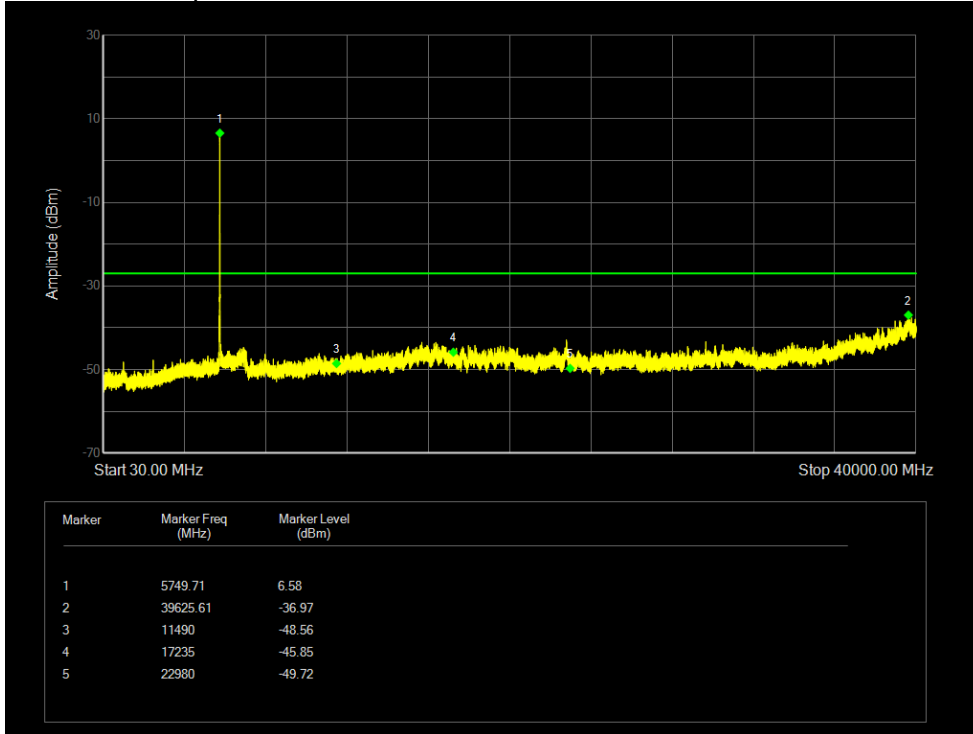

Band Edge NVNT 802.11n(HT40) 5755MHz Low Ant1

Band Edge NVNT 802.11n(HT40) 5795MHz High Ant1

5.2.7 CONDUCTED RF SPURIOUS EMISSION

Condition	Mode	Frequency (MHz)	Antenna	Max Value (dBc)	Limit (dBc)	Verdict
NVNT	802.11a	5745	Ant 1	-36.97	-27	Pass
NVNT	802.11a	5785	Ant 1	-37.11	-27	Pass
NVNT	802.11a	5825	Ant 1	-37.85	-27	Pass
NVNT	802.11ac20	5745	Ant 1	-36.97	-27	Pass
NVNT	802.11ac20	5785	Ant 1	-37.83	-27	Pass
NVNT	802.11ac20	5825	Ant 1	-38.06	-27	Pass
NVNT	802.11ac40	5755	Ant 1	-38.25	-27	Pass
NVNT	802.11ac40	5795	Ant 1	-37.63	-27	Pass
NVNT	802.11ac80	5775	Ant 1	-37.65	-27	Pass
NVNT	802.11n(HT20)	5745	Ant 1	-37.79	-27	Pass
NVNT	802.11n(HT20)	5785	Ant 1	-37.99	-27	Pass
NVNT	802.11n(HT20)	5825	Ant 1	-37.57	-27	Pass
NVNT	802.11n(HT40)	5755	Ant 1	-37.2	-27	Pass
NVNT	802.11n(HT40)	5795	Ant 1	-36.68	-27	Pass

Tx. Spurious NVNT 802.11a 5745MHz Ant1 Emission

Tx. Spurious NVNT 802.11a 5785MHz Ant1 Emission

Tx. Spurious NVNT 802.11a 5825MHz Ant1 Emission

Tx. Spurious NVNT 802.11ac20 5745MHz Ant1 Emission

Tx. Spurious NVNT 802.11ac20 5785MHz Ant1 Emission

Tx. Spurious NVNT 802.11ac20 5825MHz Ant1 Emission

Tx. Spurious NVNT 802.11ac40 5755MHz Ant1 Emission

Tx. Spurious NVNT 802.11ac40 5795MHz Ant1 Emission

Tx. Spurious NVNT 802.11ac80 5775MHz Ant1 Emission

Tx. Spurious NVNT 802.11n(HT20) 5745MHz Ant1 Emission

Tx. Spurious NVNT 802.11n(HT20) 5785MHz Ant1 Emission

Tx. Spurious NVNT 802.11n(HT20) 5825MHz Ant1 Emission

Tx. Spurious NVNT 802.11n(HT40) 5755MHz Ant1 Emission