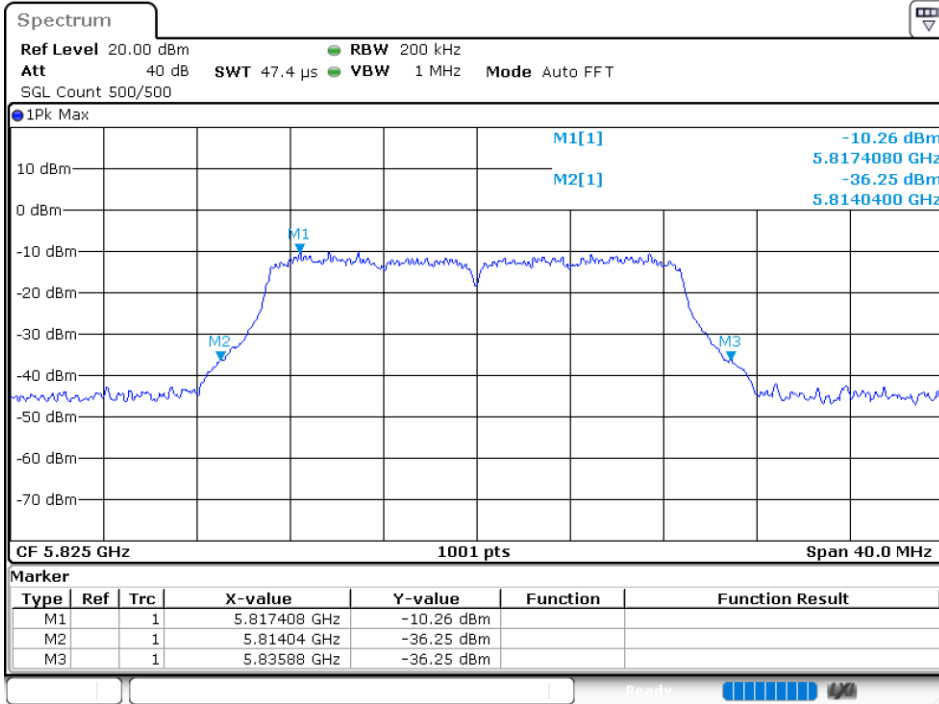

-26 dB BW NVNT 802.11n(HT20) 5745MHz Ant1

OBW NVNT 802.11n(HT20) 5785MHz Ant1

-26 dB BW NVNT 802.11n(HT20) 5785MHz Ant1

OBW NVNT 802.11n(HT20) 5825MHz Ant1

-26 dB BW NVNT 802.11n(HT20) 5825MHz Ant1

OBW NVNT 802.11n(HT40) 5755MHz Ant1

-26 dB BW NVNT 802.11n(HT40) 5755MHz Ant1

OBW NVNT 802.11n(HT40) 5795MHz Ant1

-26 dB BW NVNT 802.11n(HT40) 5795MHz Ant1

5.2.5 MAXIMUM POWER SPECTRAL DENSITY LEVEL

Condition	Mode	Frequency (MHz)	Antenna	Max PSD (dBm/500KHz)	Limit (dBm/500KHz)	Verdict
NVNT	802.11a	5745	Ant 1	3.991	30	Pass
NVNT	802.11a	5785	Ant 1	4.231	30	Pass
NVNT	802.11a	5825	Ant 1	3.6	30	Pass
NVNT	802.11ac20	5745	Ant 1	3.21	30	Pass
NVNT	802.11ac20	5785	Ant 1	3.715	30	Pass
NVNT	802.11ac20	5825	Ant 1	3.368	30	Pass
NVNT	802.11ac40	5755	Ant 1	0.912	30	Pass
NVNT	802.11ac40	5795	Ant 1	0.861	30	Pass
NVNT	802.11ac80	5775	Ant 1	-2.765	30	Pass
NVNT	802.11n(HT20)	5745	Ant 1	3.054	30	Pass
NVNT	802.11n(HT20)	5785	Ant 1	3.527	30	Pass
NVNT	802.11n(HT20)	5825	Ant 1	3.376	30	Pass
NVNT	802.11n(HT40)	5755	Ant 1	-0.035	30	Pass
NVNT	802.11n(HT40)	5795	Ant 1	0.354	30	Pass