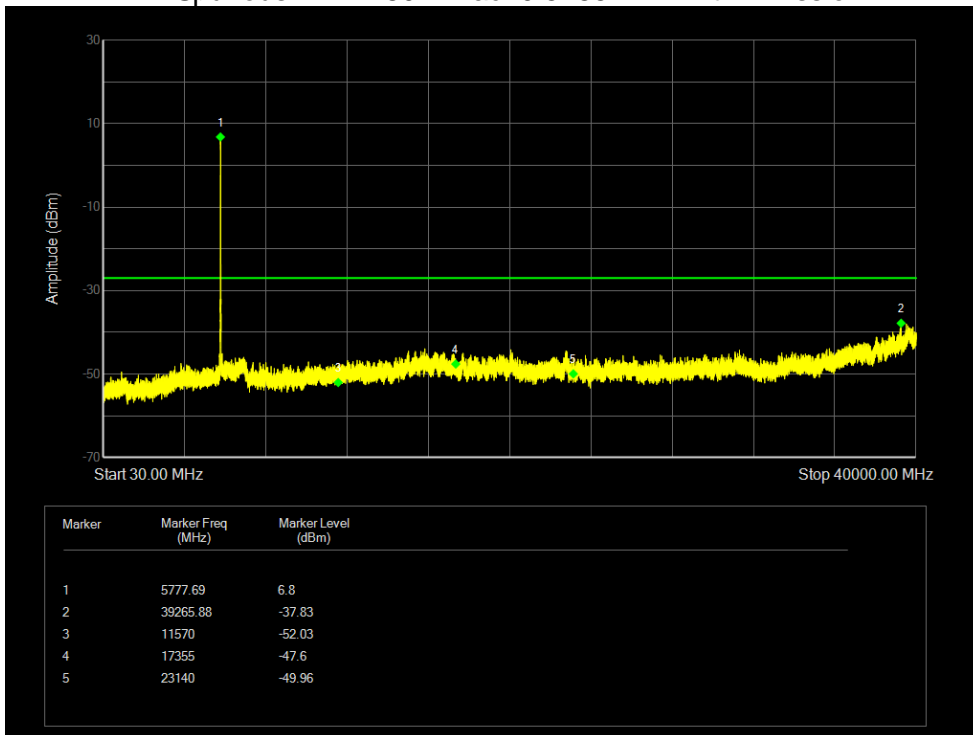

Band Edge NVNT 802.11n(HT40) 5755MHz Low Ant1

Band Edge NVNT 802.11n(HT40) 5795MHz High Ant1

5.2.7 CONDUCTED RF SPURIOUS EMISSION

Condition	Mode	Frequency (MHz)	Antenna	Max Value (dBc)	Limit (dBc)	Verdict
NVNT	802.11a	5745	Ant 1	-36.97	-27	Pass
NVNT	802.11a	5785	Ant 1	-37.11	-27	Pass
NVNT	802.11a	5825	Ant 1	-37.85	-27	Pass
NVNT	802.11ac20	5745	Ant 1	-36.97	-27	Pass
NVNT	802.11ac20	5785	Ant 1	-37.83	-27	Pass
NVNT	802.11ac20	5825	Ant 1	-38.06	-27	Pass
NVNT	802.11ac40	5755	Ant 1	-38.25	-27	Pass
NVNT	802.11ac40	5795	Ant 1	-37.63	-27	Pass
NVNT	802.11ac80	5775	Ant 1	-37.65	-27	Pass
NVNT	802.11n(HT20)	5745	Ant 1	-37.79	-27	Pass
NVNT	802.11n(HT20)	5785	Ant 1	-37.99	-27	Pass
NVNT	802.11n(HT20)	5825	Ant 1	-37.57	-27	Pass
NVNT	802.11n(HT40)	5755	Ant 1	-37.2	-27	Pass
NVNT	802.11n(HT40)	5795	Ant 1	-36.68	-27	Pass

Tx. Spurious NVNT 802.11a 5745MHz Ant1 Emission

Tx. Spurious NVNT 802.11a 5785MHz Ant1 Emission

Tx. Spurious NVNT 802.11a 5825MHz Ant1 Emission

Tx. Spurious NVNT 802.11ac20 5745MHz Ant1 Emission

Tx. Spurious NVNT 802.11ac20 5785MHz Ant1 Emission

Tx. Spurious NVNT 802.11ac20 5825MHz Ant1 Emission

Tx. Spurious NVNT 802.11ac40 5755MHz Ant1 Emission

Tx. Spurious NVNT 802.11ac40 5795MHz Ant1 Emission

Tx. Spurious NVNT 802.11ac80 5775MHz Ant1 Emission

Tx. Spurious NVNT 802.11n(HT20) 5745MHz Ant1 Emission

Tx. Spurious NVNT 802.11n(HT20) 5785MHz Ant1 Emission

Tx. Spurious NVNT 802.11n(HT20) 5825MHz Ant1 Emission

Tx. Spurious NVNT 802.11n(HT40) 5755MHz Ant1 Emission