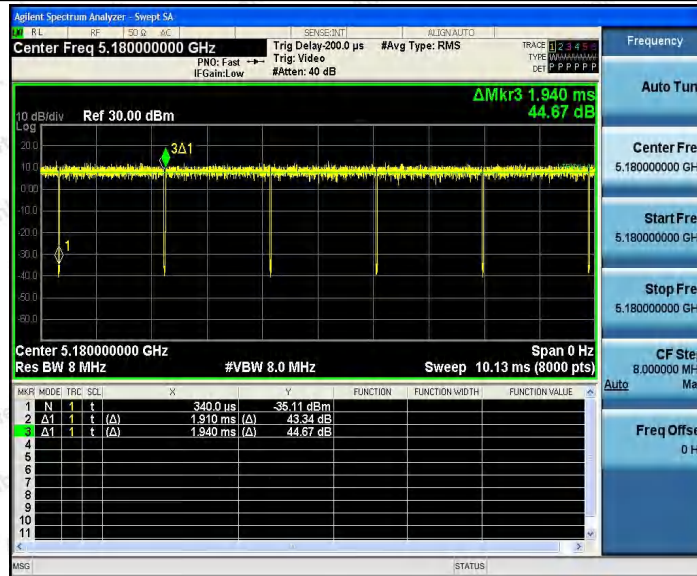

11N20SISO_Ant2_5180