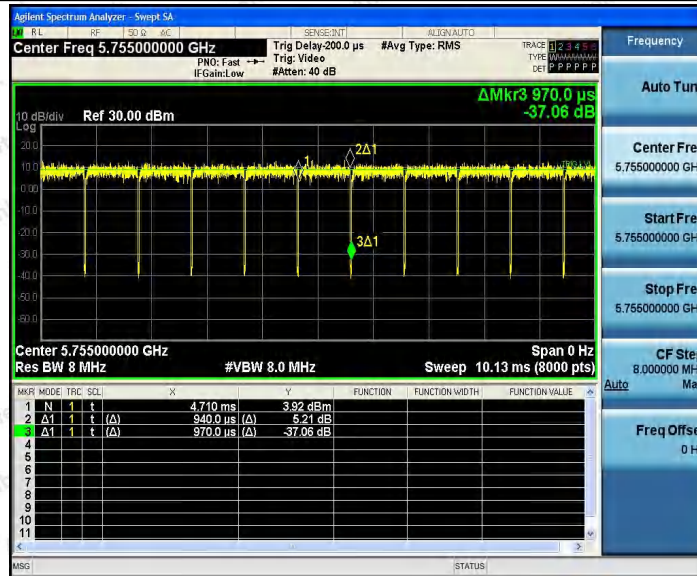

Hotline  
 400-003-0500  
 www.anbotek.com

11N40SISO\_Ant1\_5755

11N40SISO\_Ant2\_5755