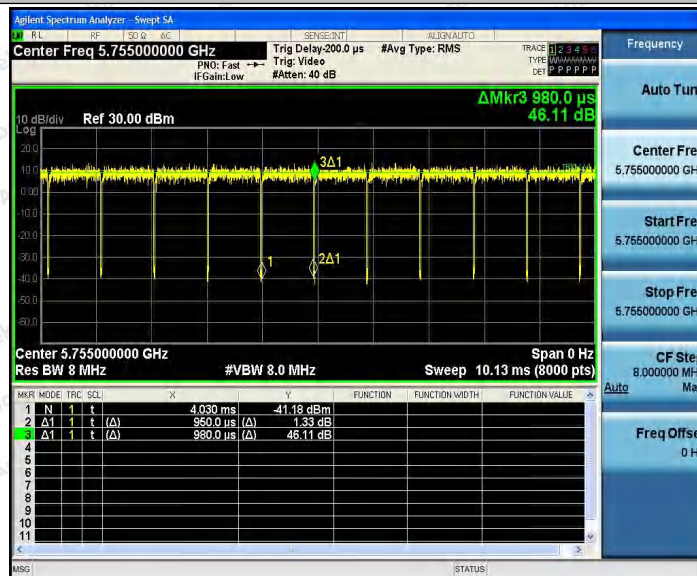

Hotline  
 400-003-0500  
 www.anbotek.com

11N40SISO\_Ant1\_5755

11N40SISO\_Ant2\_5755