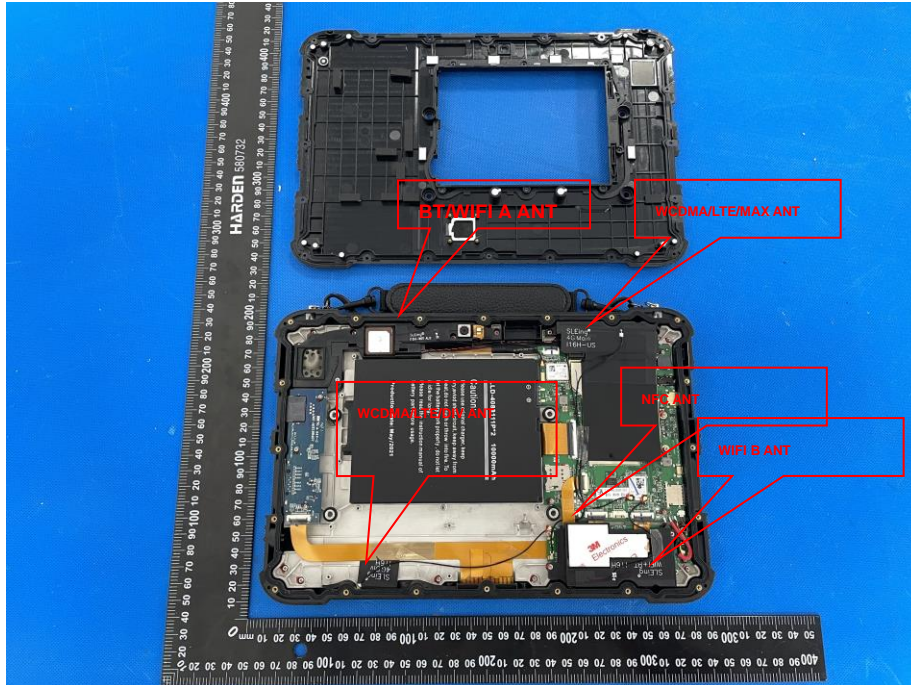

**EUT Photographs**

**EUT Front View**

**EUT Back View**

**Antenna View**

**EUT Test Setup Photographs**

Test distance: 0mm

**Front**

**Back**

**Left**

**Top**

**Bottom**