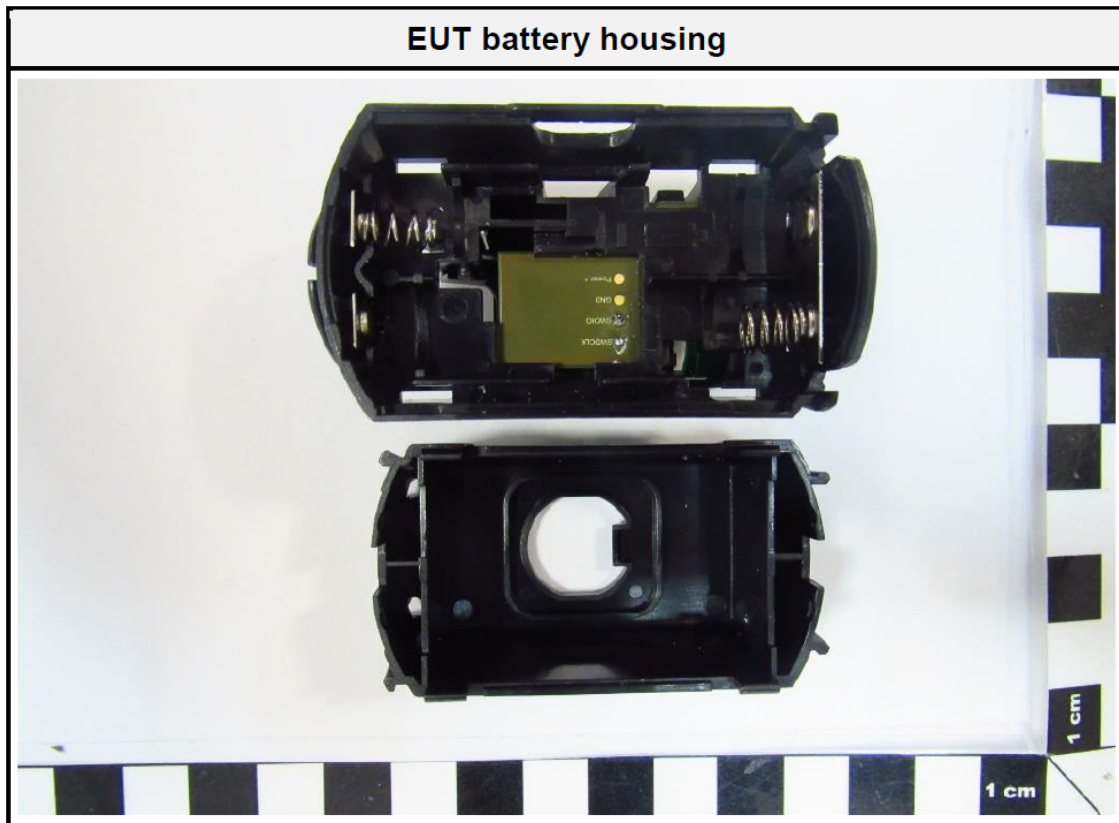

FCC ID: 2A36RVLPLEG  
IC: 28100-VLPLEG  
HVIN: PST

FCC ID: 2A36RVLPLEG  
IC: 28100-VLPLEG  
HVIN: PST

EUT with optics

EUT PCB top

PCB top view

PCB bottom view