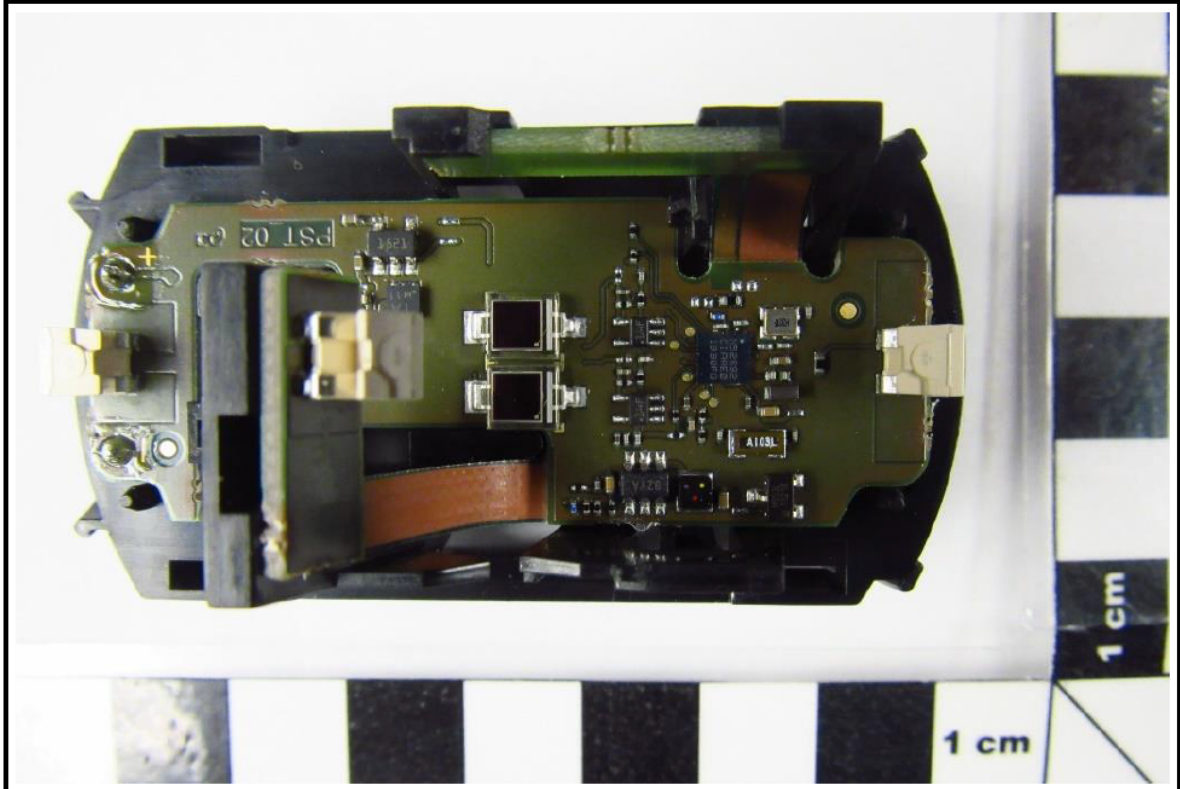

FCC ID: 2A36RVLPLEG  
IC: 28100-VLPLEG  
HVIN: PST

FCC ID: 2A36RVLPLEG  
IC: 28100-VLPLEG  
HVIN: PST

EUT with optics

EUT PCB top

PCB top view

PCB bottom view