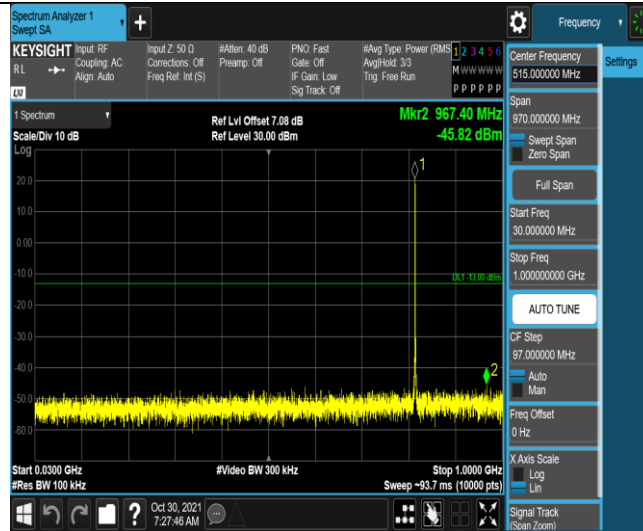

Band26-1.4MHz-16QAM-26740-1RB#0-Range2:1000~10000MHz