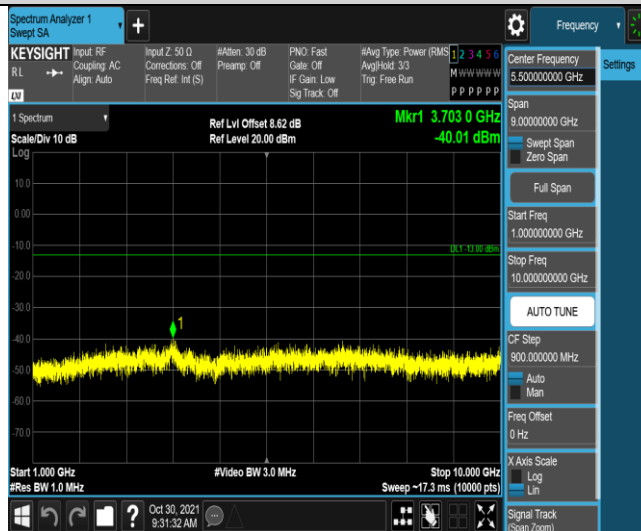

Band26-3MHz-QPSK-26740-1RB#0-Range1:30~1000MHz