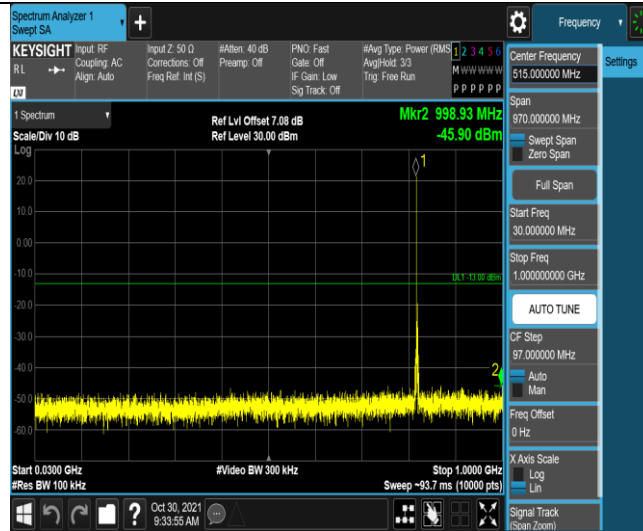

**Band 26-3MHz-16QAM-26740-1RB#0-Range1:30~1000MHz**

**Band26-3MHz-16QAM-26740-1RB#0-Range2:1000~10000MHz**

**Band26-3MHz-16QAM-26775-1RB#0-Range1:30~1000MHz**

**Band26-3MHz-16QAM-26775-1RB#0-Range2:1000~10000MHz**