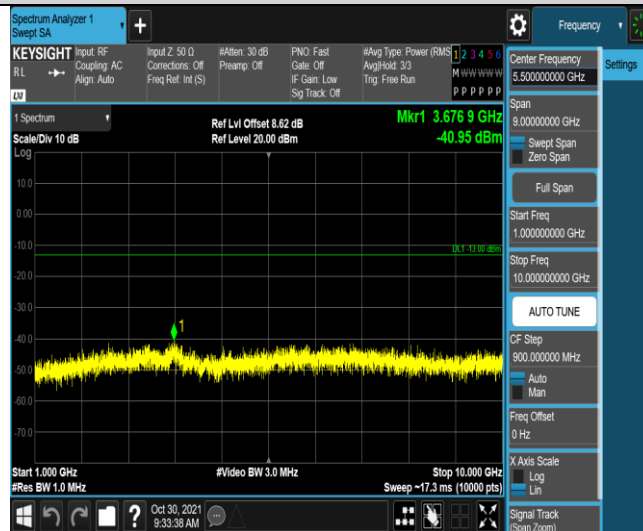

Band26-3MHz-16QAM-26705-1RB#0-Range1:30~1000MHz