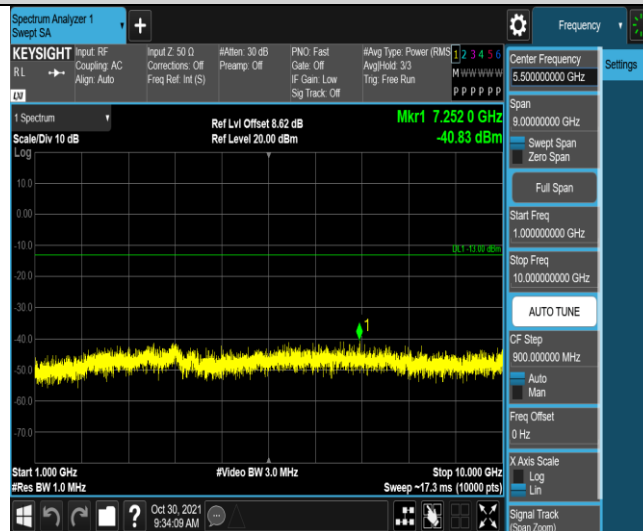

**Band 26-3MHz-16QAM-26740-1RB#0-Range1:30~1000MHz**

**Band26-3MHz-16QAM-26740-1RB#0-Range2:1000~10000MHz**

**Band26-3MHz-16QAM-26775-1RB#0-Range1:30~1000MHz**

**Band26-3MHz-16QAM-26775-1RB#0-Range2:1000~10000MHz**