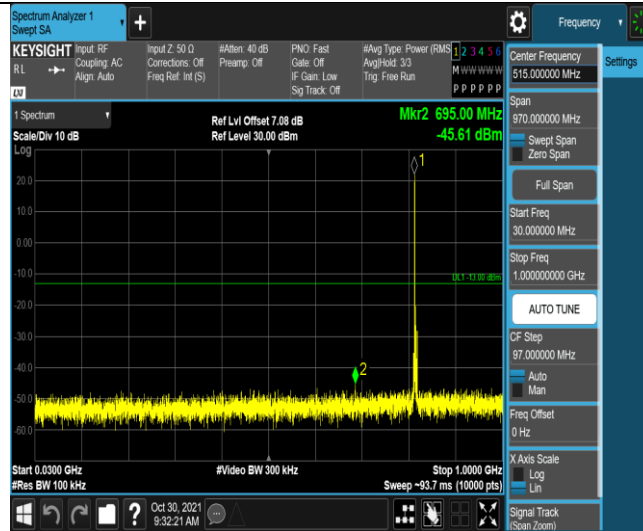

Band26-3MHz-QPSK-26740-1RB#0-Range2:1000~10000MHz