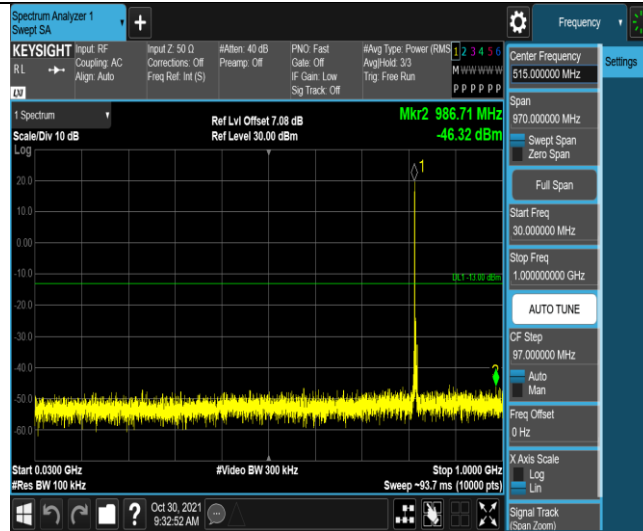

Band26-3MHz-16QAM-26740-1RB#0-Range2:1000~10000MHz