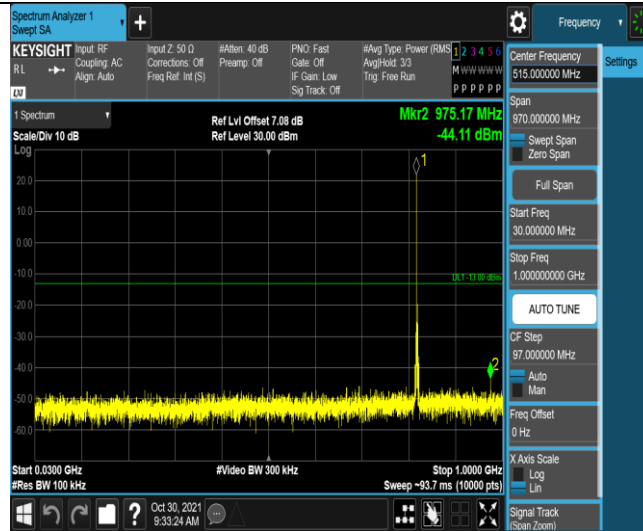

Band26-3MHz-QPSK-26775-1RB#0-Range2:1000~10000MHz