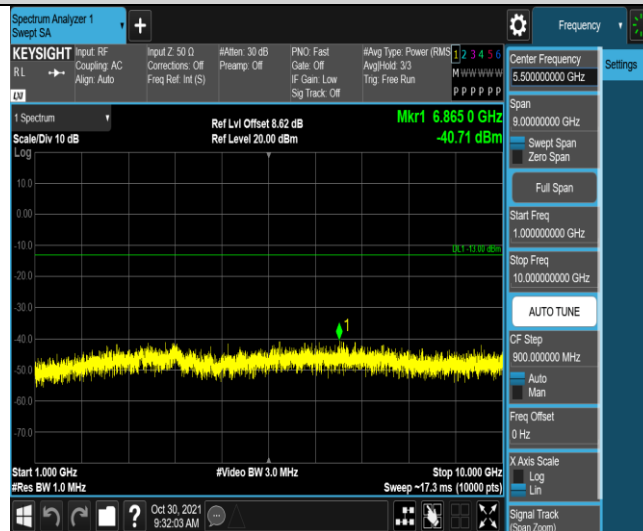

**Band26-3MHz-QPSK-26775-1RB#0-Range1:30~1000MHz**

**Band26-3MHz-QPSK-26775-1RB#0-Range2:1000~10000MHz**

**Band26-3MHz-16QAM-26705-1RB#0-Range1:30~1000MHz**

**Band26-3MHz-16QAM-26705-1RB#0-Range2:1000~10000MHz**