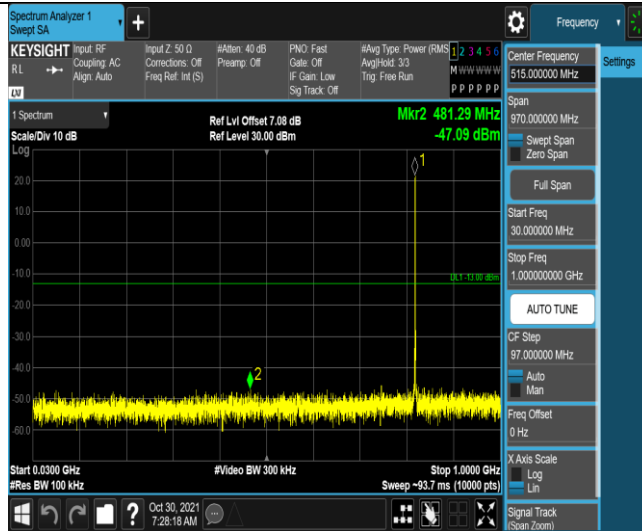

Band26-1.4MHz-QPSK-26783-1RB#0-Range2:1000~10000MHz