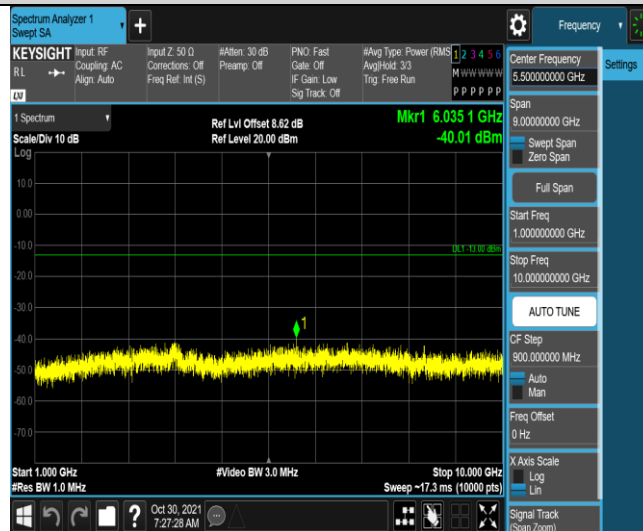

**Band26-1.4MHz-QPSK-26697-1RB#0-Range1:30~1000MHz**

**Band26-1.4MHz-QPSK-26697-1RB#0-Range2:1000~10000MHz**

**Band26-1.4MHz-QPSK-26740-1RB#0-Range1:30~1000MHz**

**Band26-1.4MHz-QPSK-26740-1RB#0-Range2:1000~10000MHz**