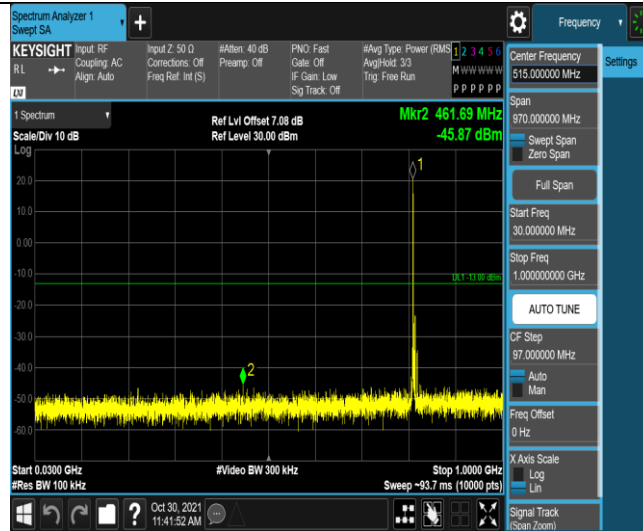

Band26-5MHz-QPSK-26715-1RB#0-Range2:1000~10000MHz