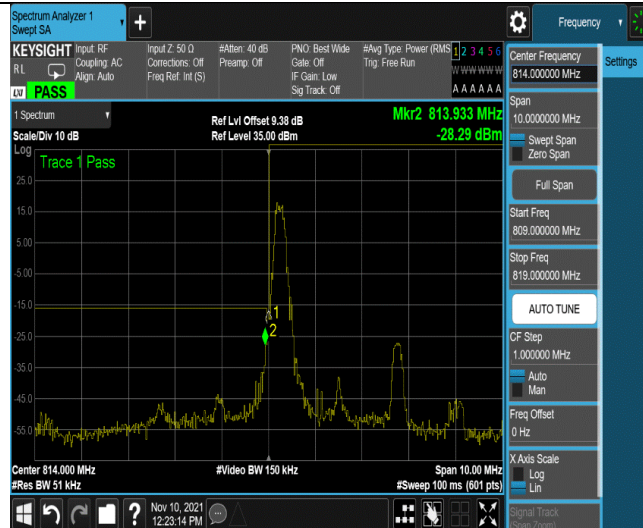

**Band26-3MHz-QPSK-26775-15RB#0**

**Band26-3MHz-16QAM-26705-1RB#0**

**Band26-3MHz-16QAM-26705-1RB#14**

**Band26-3MHz-16QAM-26705-15RB#0**

**Band26-3MHz-16QAM-26775-1RB#0**

**Band26-3MHz-16QAM-26775-1RB#14**

**Band26-3MHz-16QAM-26775-15RB#0**

**Band26-5MHz-QPSK-26715-1RB#0**

**Band26-5MHz-QPSK-26715-1RB#24**

**Band26-5MHz-QPSK-26715-25RB#0**

**Band26-5MHz-QPSK-26765-1RB#0**

**Band26-5MHz-QPSK-26765-1RB#24**

**Band26-5MHz-QPSK-26765-25RB#0**