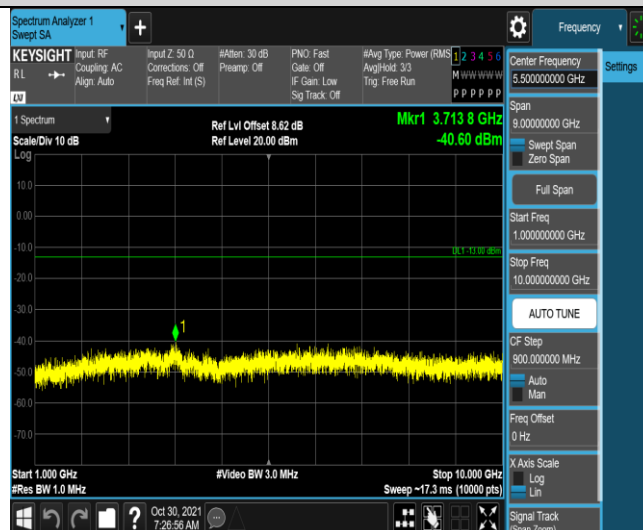

**Band26-1.4MHz-QPSK-26783-1RB#0-Range1:30~1000MHz**

**Band26-1.4MHz-QPSK-26783-1RB#0-Range2:1000~10000MHz**

**Band26-1.4MHz-16QAM-26697-1RB#0-Range1:30~1000MHz**

**Band26-1.4MHz-16QAM-26697-1RB#0-Range2:1000~10000MHz**