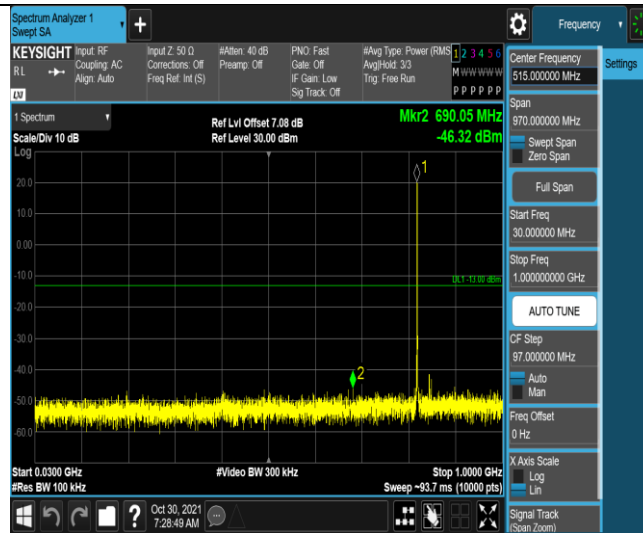

Band26-1.4MHz-16QAM-26783-1RB#0-Range2:1000~10000MHz