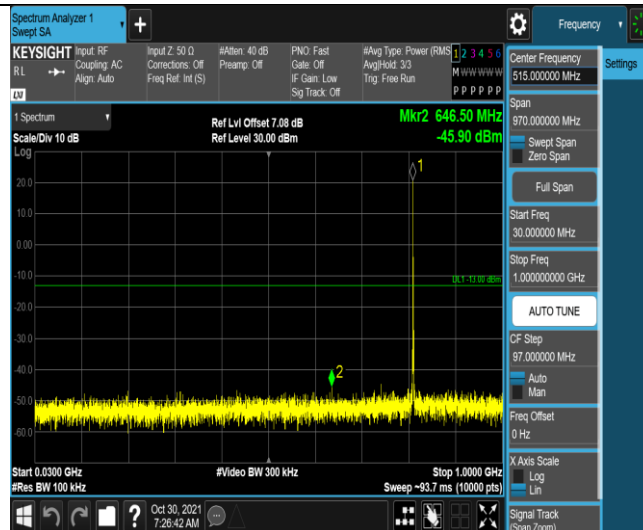

**Band26-1.4MHz-QPSK-26783-1RB#0-Range1:30~1000MHz**

**Band26-1.4MHz-QPSK-26783-1RB#0-Range2:1000~10000MHz**

**Band26-1.4MHz-16QAM-26697-1RB#0-Range1:30~1000MHz**

**Band26-1.4MHz-16QAM-26697-1RB#0-Range2:1000~10000MHz**