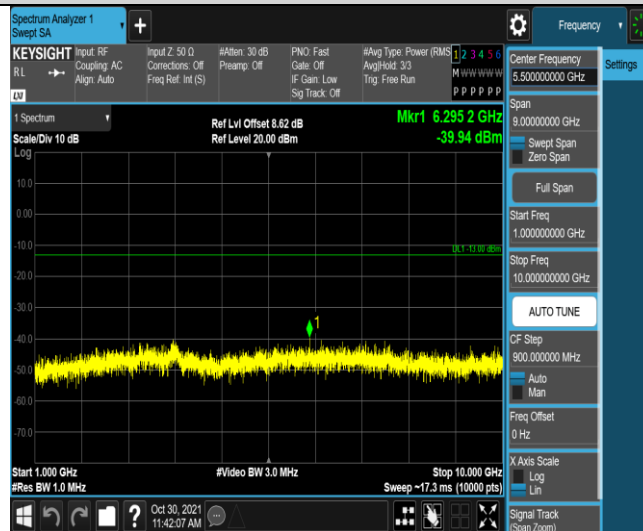

Band26-5MHz-QPSK-26740-1RB#0-Range1:30~1000MHz