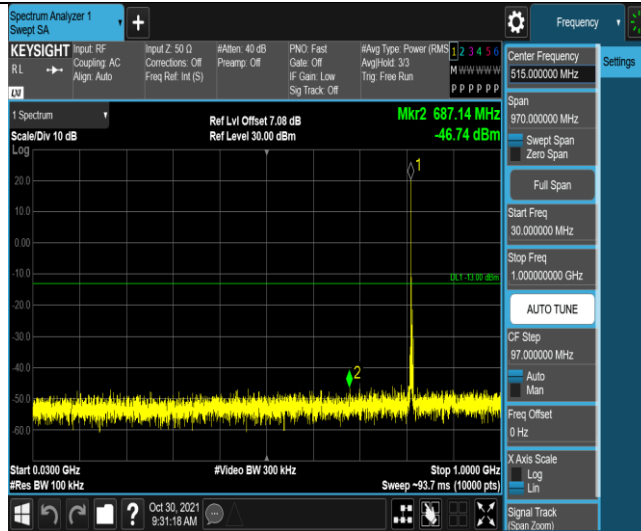

Band26-3MHz-QPSK-26705-1RB#0-Range2:1000~10000MHz