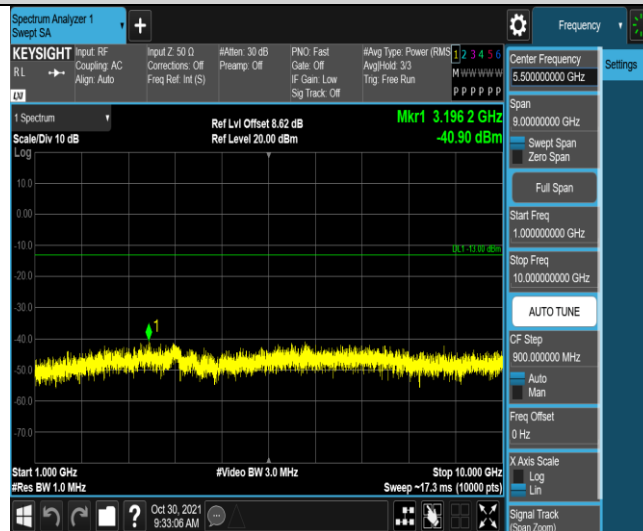

Band26-3MHz-16QAM-26775-1RB#0-Range1:30~1000MHz