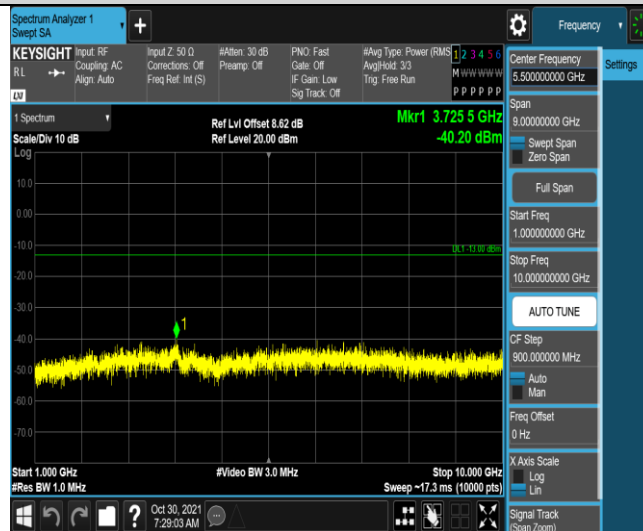

**Band26-1.4MHz-16QAM-26740-1RB#0-Range1:30~1000MHz**

**Band26-1.4MHz-16QAM-26740-1RB#0-Range2:1000~10000MHz**

**Band26-1.4MHz-16QAM-26783-1RB#0-Range1:30~1000MHz**

**Band26-1.4MHz-16QAM-26783-1RB#0-Range2:1000~10000MHz**