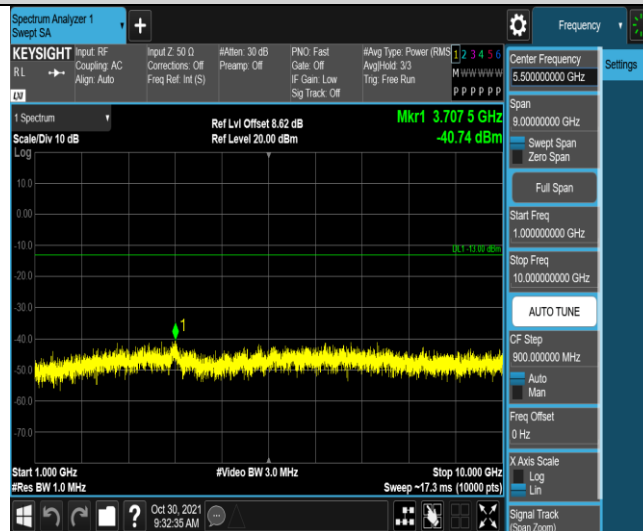

**Band26-3MHz-QPSK-26705-1RB#0-Range1:30~1000MHz**

**Band26-3MHz-QPSK-26705-1RB#0-Range2:1000~10000MHz**

**Band26-3MHz-QPSK-26740-1RB#0-Range1:30~1000MHz**

**Band26-3MHz-QPSK-26740-1RB#0-Range2:1000~10000MHz**