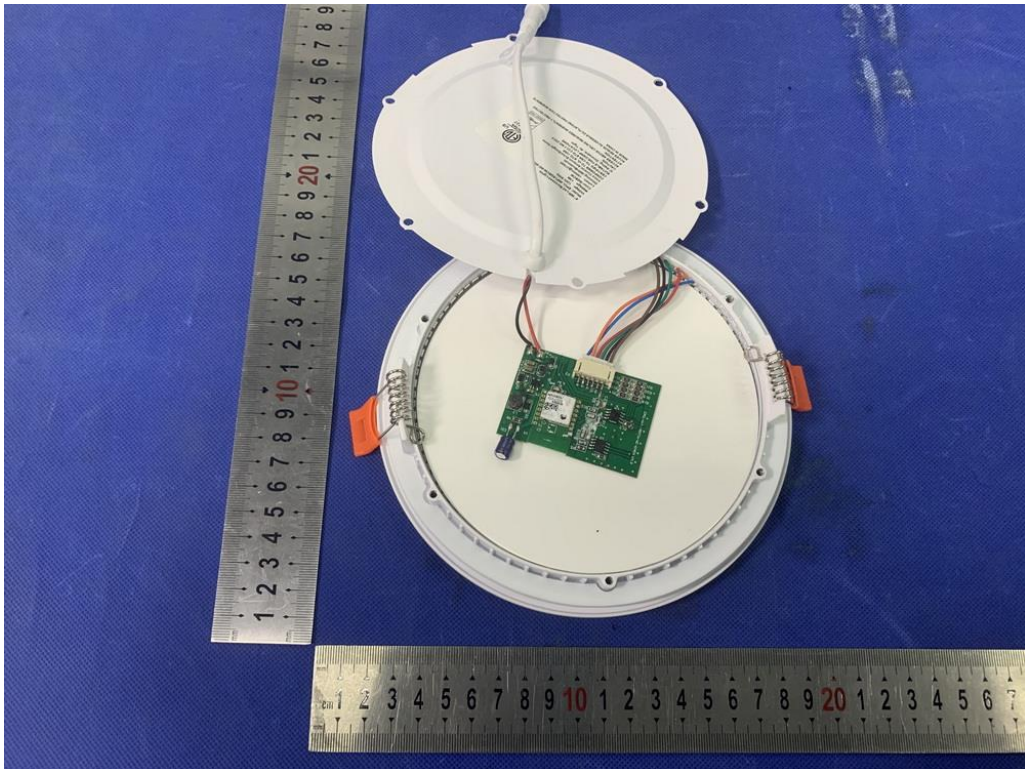

Model: EPCL-WIFI-RGBCW-WC-4INCH

ANT

Model: EPCL-WIFI-RGBCW-WC-6INCH

ANT