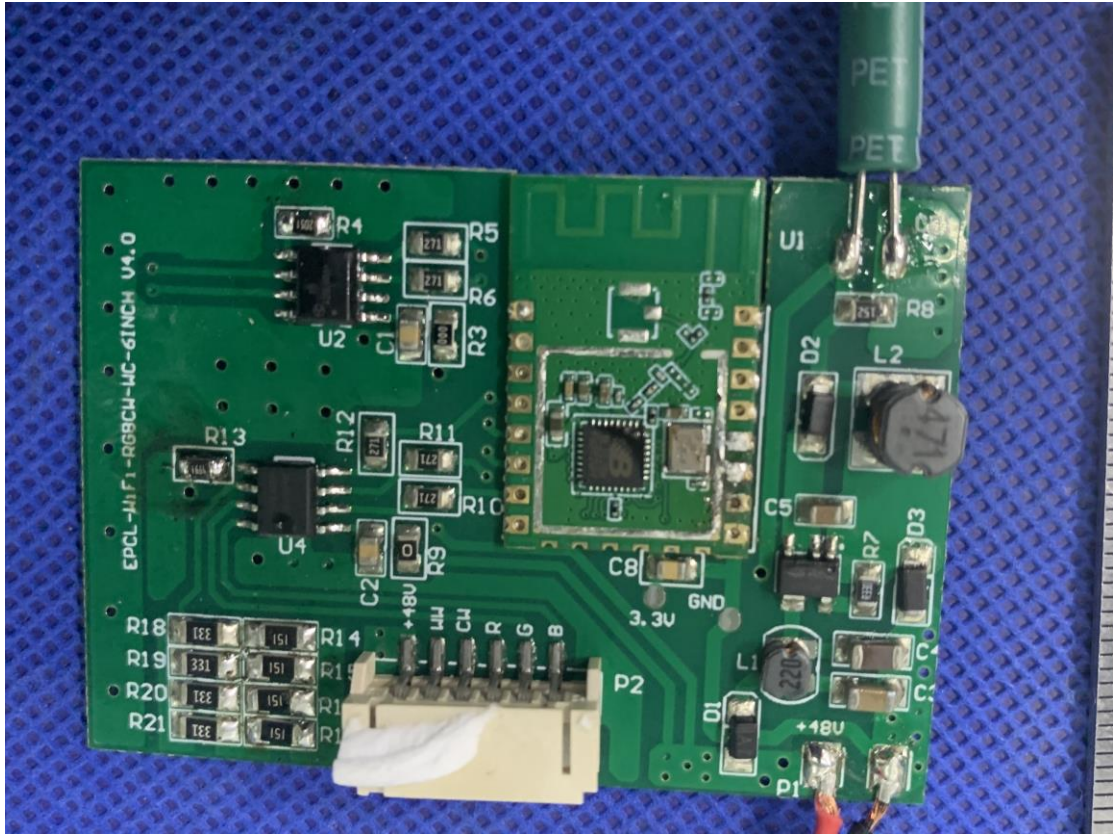

Model: EPCL-WIFI-RGBCW-WC-4INCH

ANT

Model: EPCL-WIFI-RGBCW-WC-6INCH

ANT