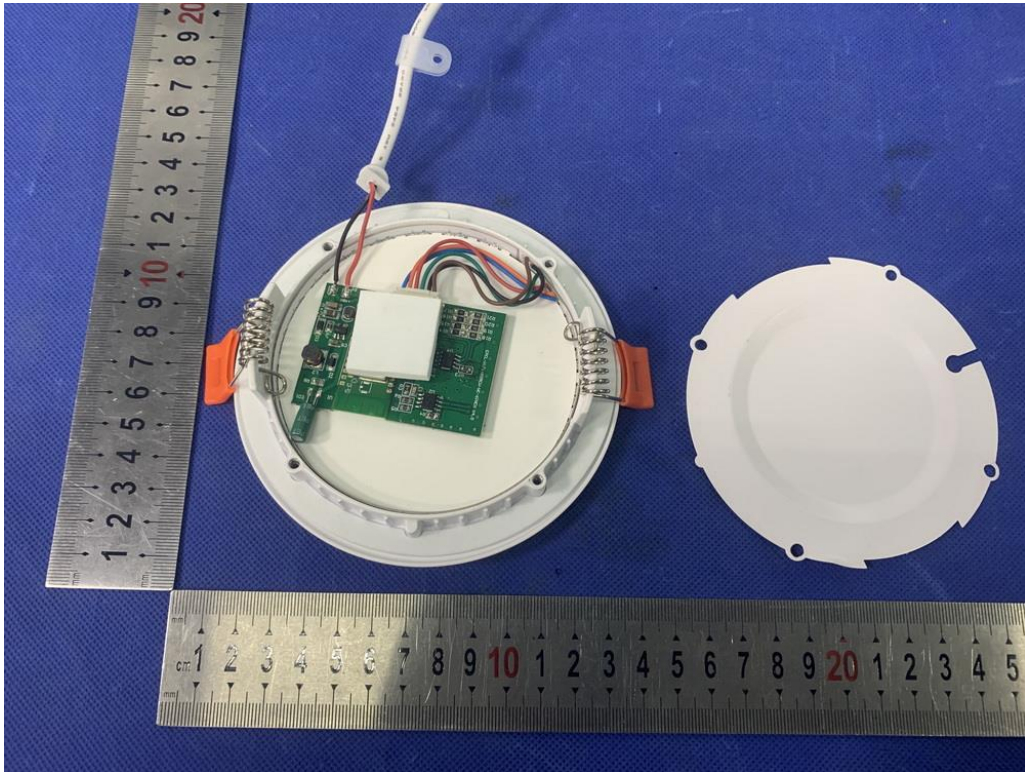

Model: EPCL-WIFI-RGBCW-WC-4INCH

ANT

Model: EPCL-WIFI-RGBCW-WC-6INCH

ANT