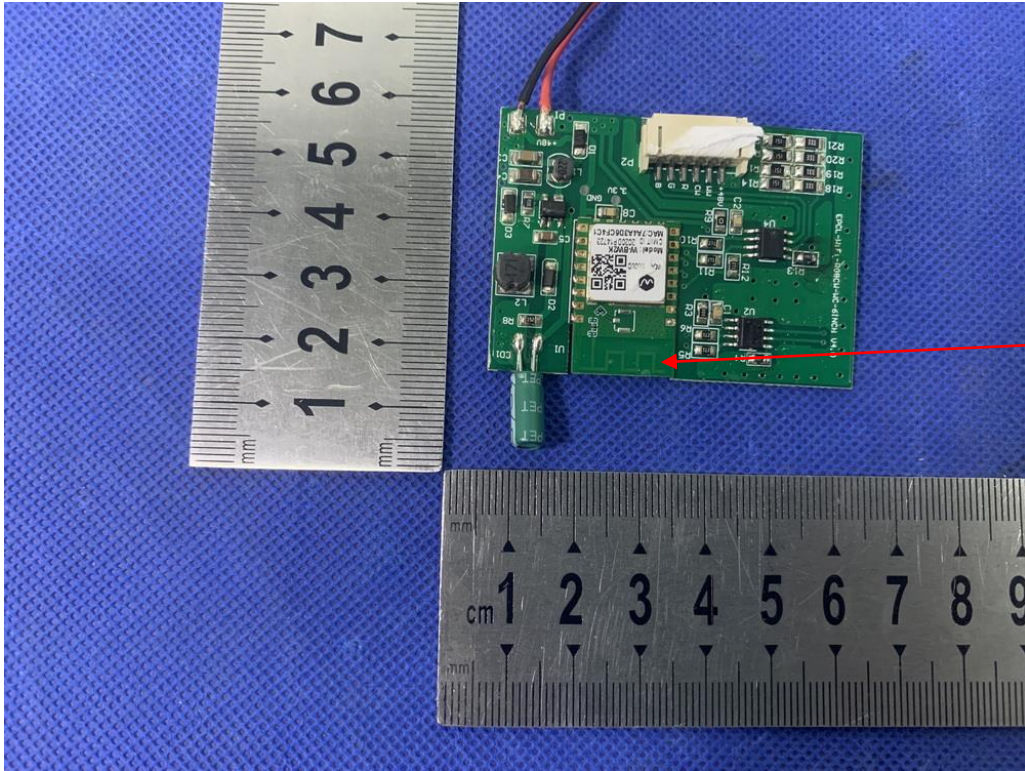

Model: EPCL-WIFI-RGBCW-WC-4INCH

ANT

Model: EPCL-WIFI-RGBCW-WC-6INCH

ANT