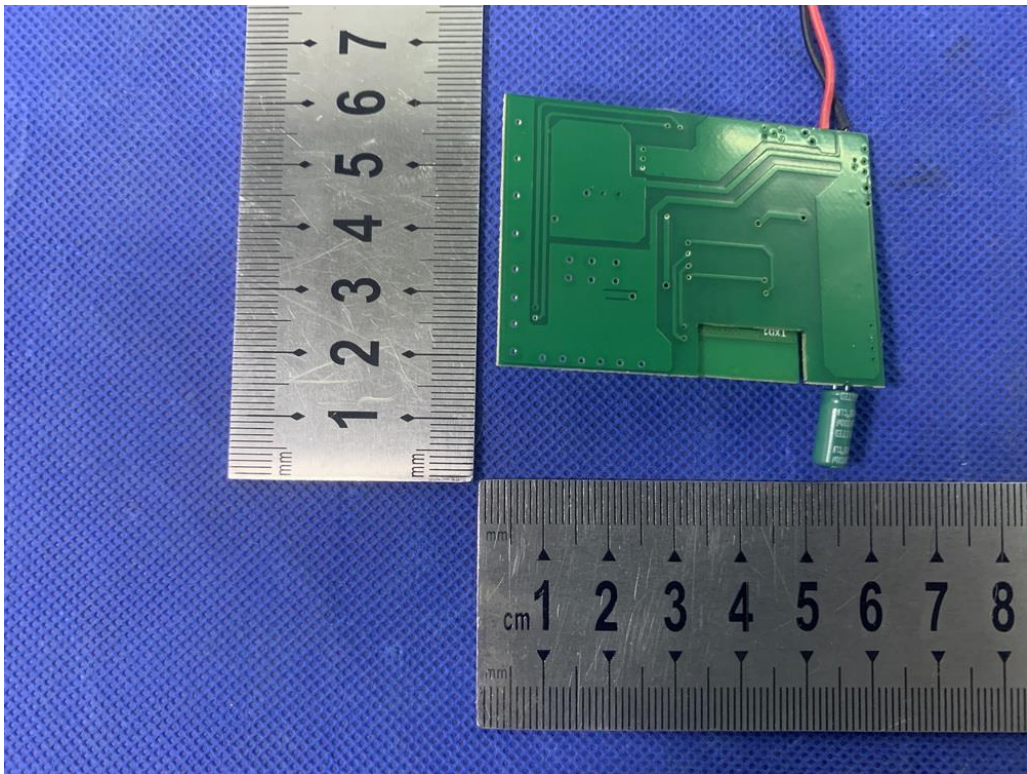

Model: EPCL-WIFI-RGBCW-WC-4INCH

ANT

Model: EPCL-WIFI-RGBCW-WC-6INCH

ANT