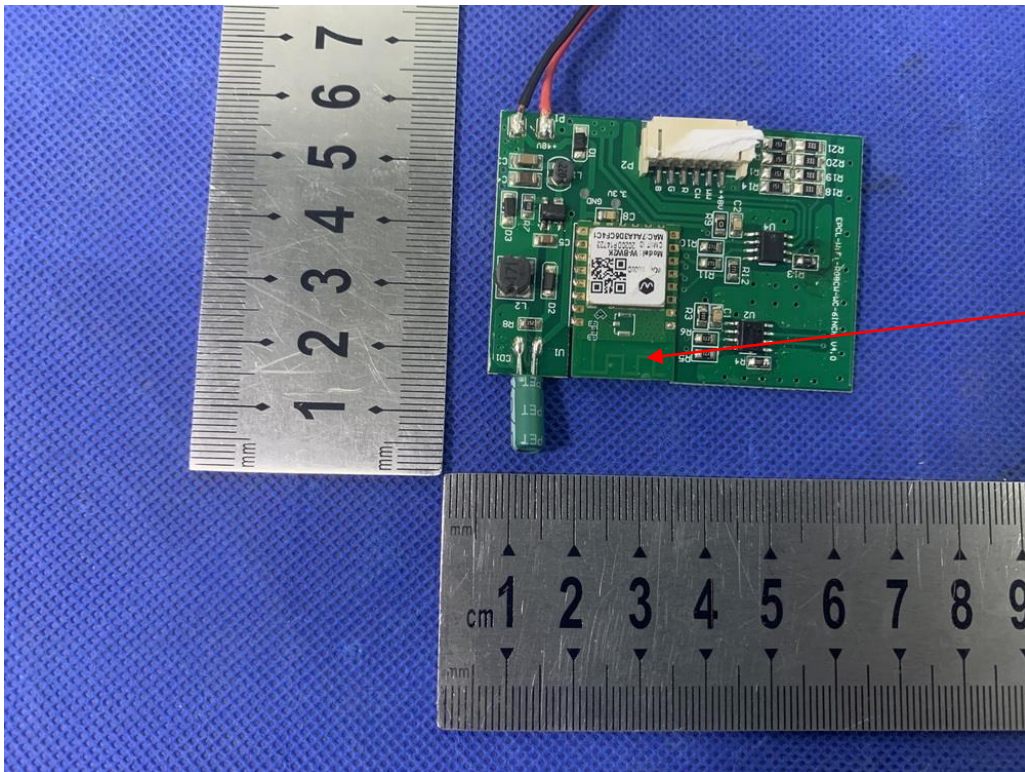

Model: EPCL-WIFI-RGBCW-WC-4INCH

ANT

Model: EPCL-WIFI-RGBCW-WC-6INCH

ANT