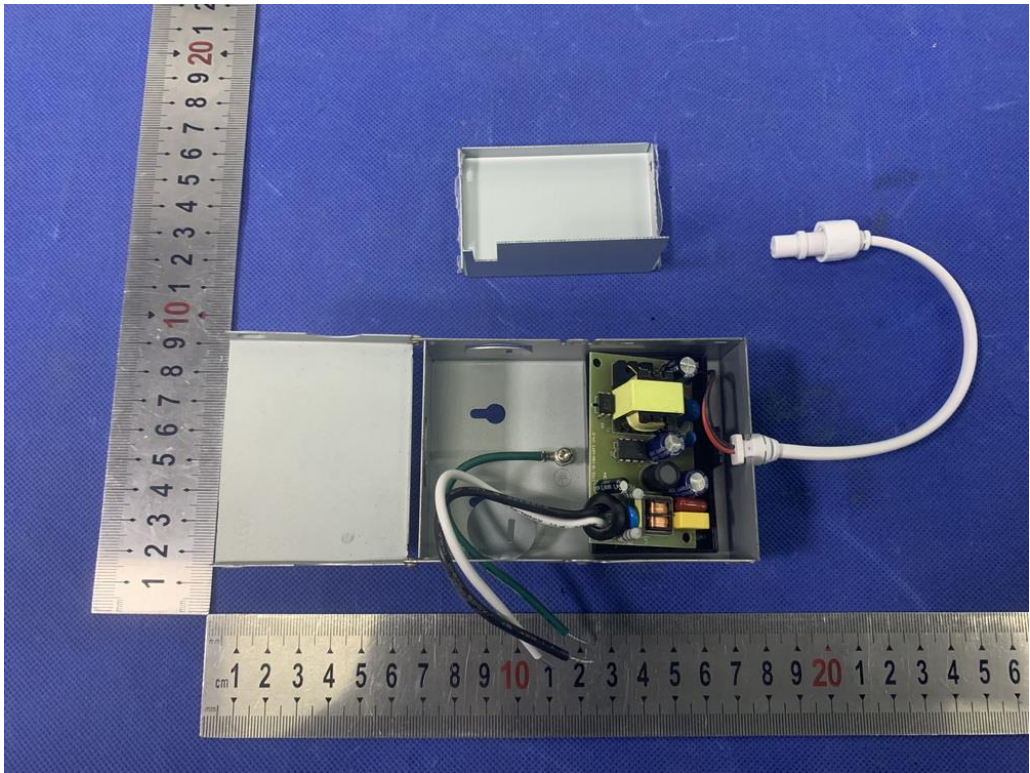

Model: EPCL-WIFI-RGBCW-WC-4INCH

ANT

Model: EPCL-WIFI-RGBCW-WC-6INCH

ANT