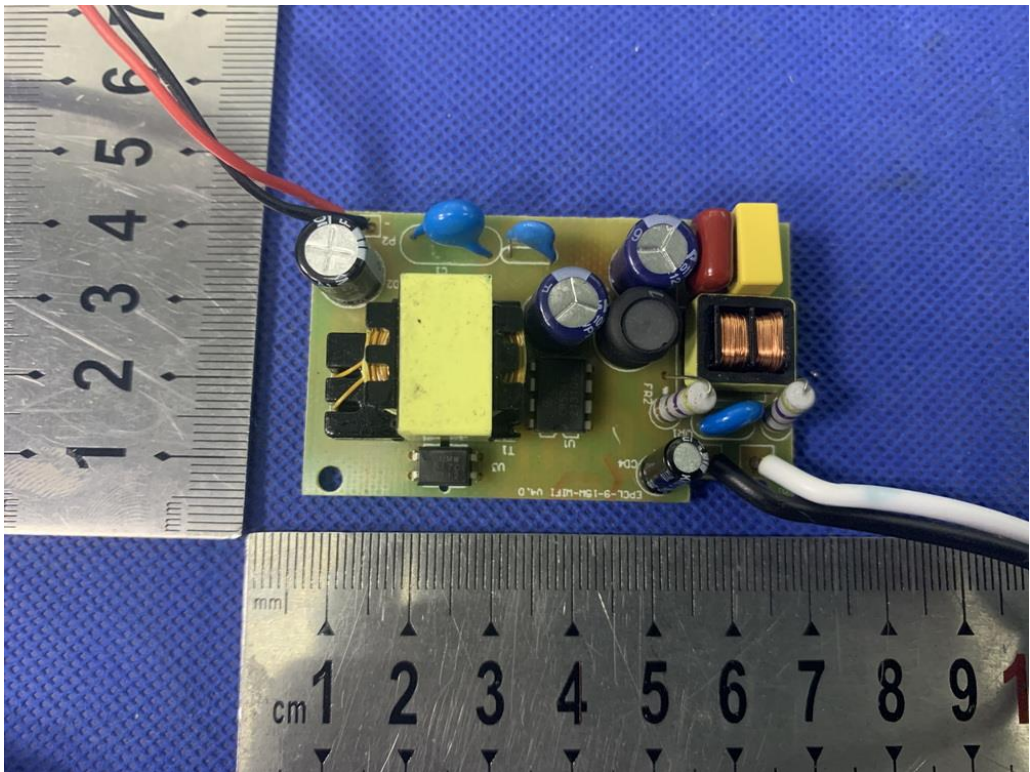

Model: EPCL-WIFI-RGBCW-WC-4INCH

ANT

Model: EPCL-WIFI-RGBCW-WC-6INCH

ANT