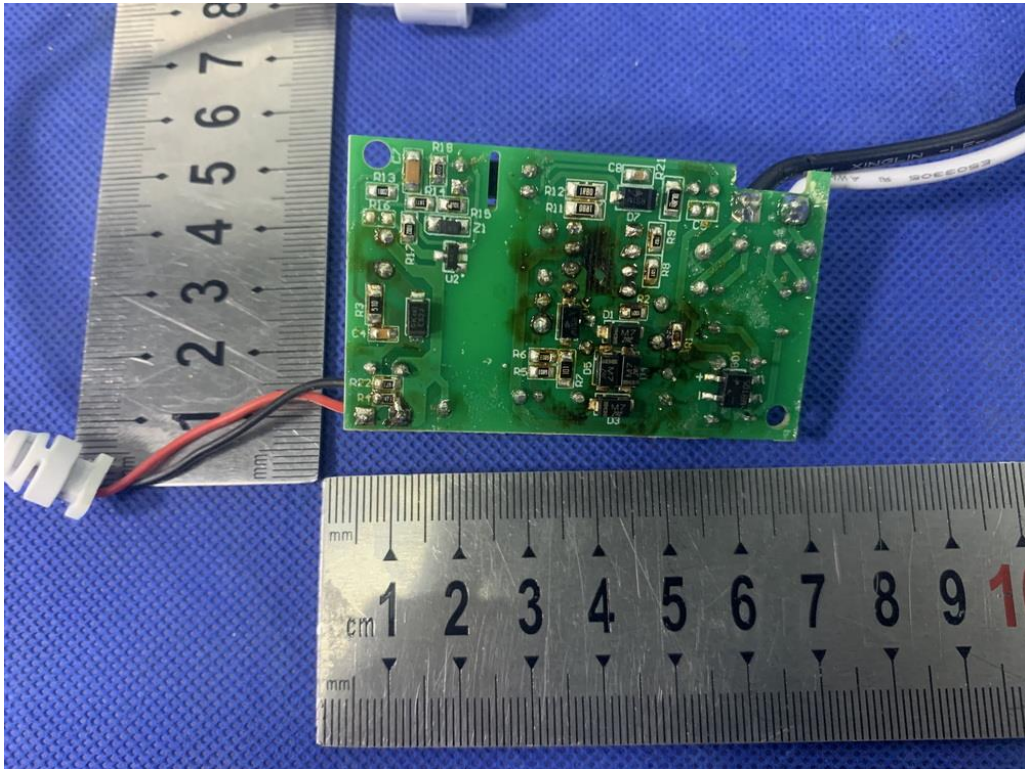

Model: EPCL-WIFI-RGBCW-WC-4INCH

ANT

Model: EPCL-WIFI-RGBCW-WC-6INCH

ANT