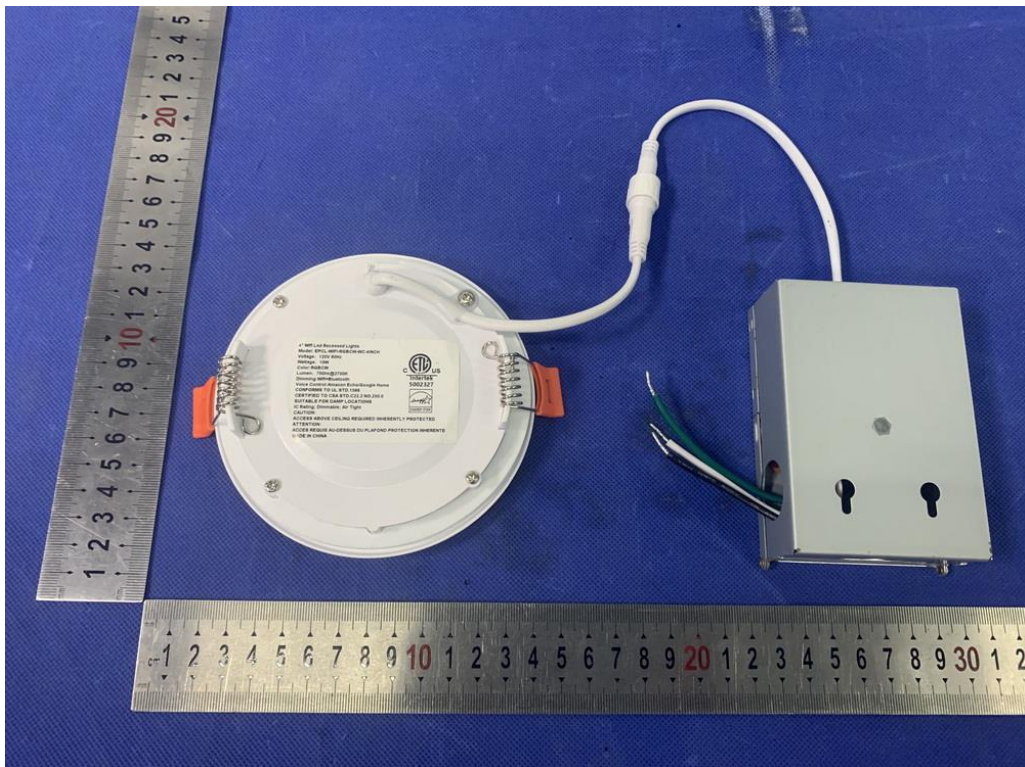

Model: EPCL-WIFI-RGBCW-WC-4INCH

Model: EPCL-WIFI-RGBCW-WC-6INCH