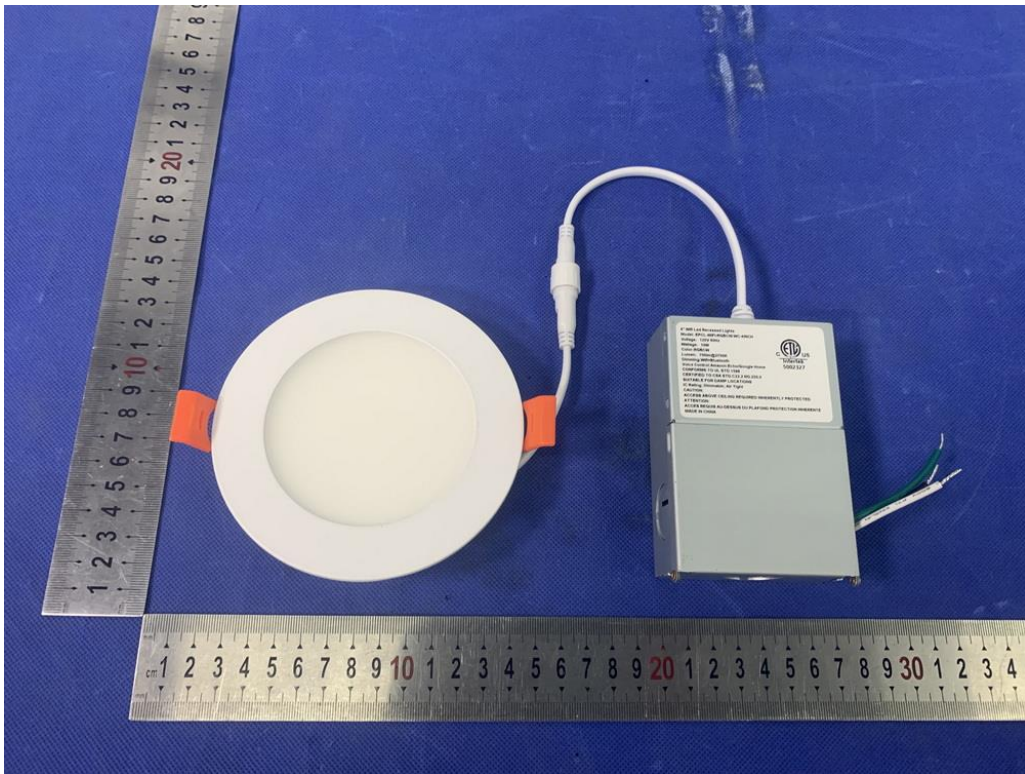

Model: EPCL-WIFI-RGBCW-WC-4INCH

Model: EPCL-WIFI-RGBCW-WC-6INCH