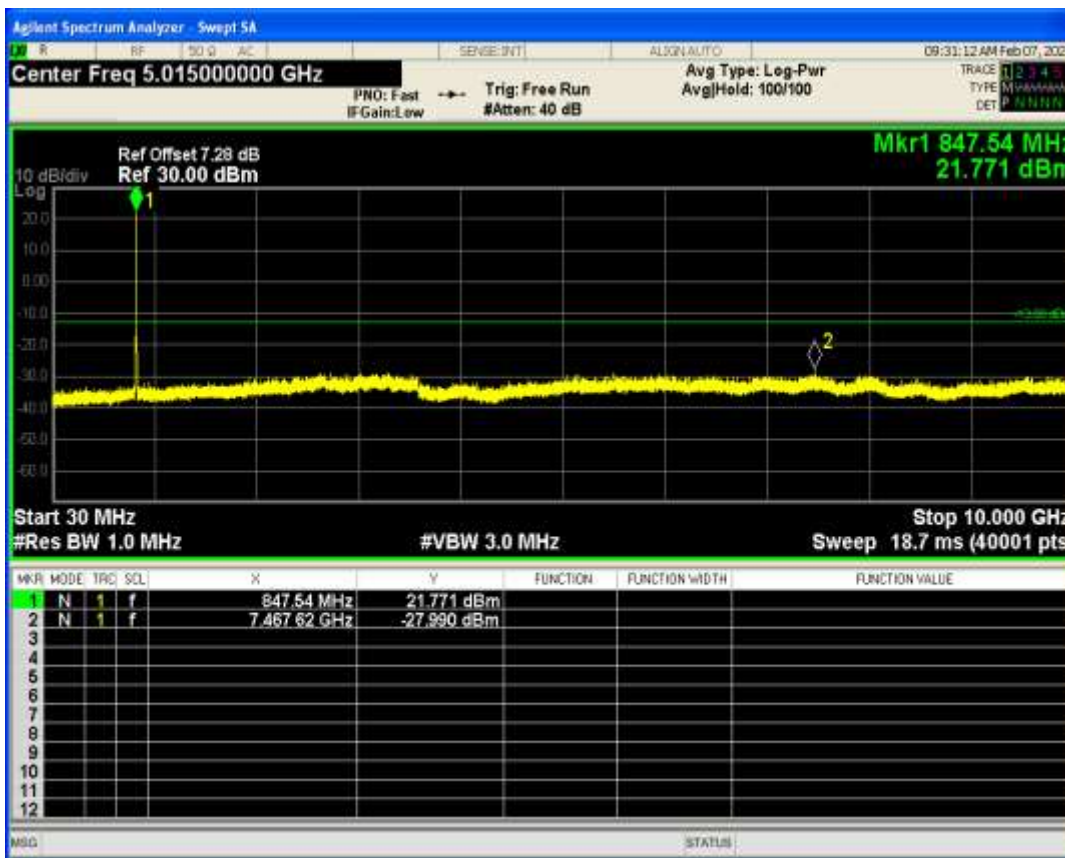

HSDPA Band5 Subtest1 Channel=4233