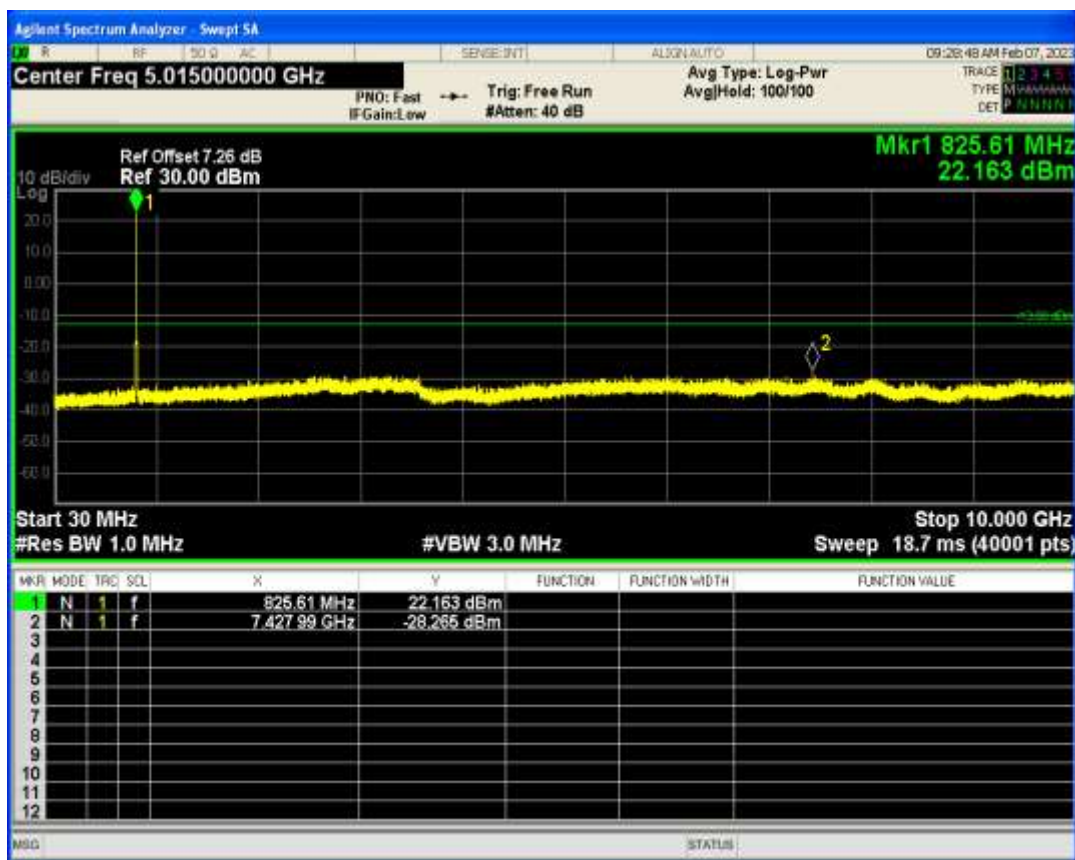

HSUPA Band5 Subtest4	4182	836.4	7041.90	-28.06	-13	PASS
HSUPA Band5 Subtest5	4182	836.4	2497.82	-28.08	-13	PASS
HSUPA Band5 Subtest1	4233	846.6	3293.43	-28.65	-13	PASS
HSUPA Band5 Subtest2	4233	846.6	6027.45	-28.37	-13	PASS
HSUPA Band5 Subtest3	4233	846.6	6079.55	-28.23	-13	PASS
HSUPA Band5 Subtest4	4233	846.6	3185.51	-27.59	-13	PASS
HSUPA Band5 Subtest5	4233	846.6	2659.34	-28.06	-13	PASS
WCDMA Band5	4132	826.4	3148.12	-28.72	-13	PASS
WCDMA Band5	4182	836.4	3580.82	-28.93	-13	PASS
WCDMA Band5	4233	846.6	7481.58	-28.82	-13	PASS

HSDPA Band5 Subtest1 Channel=4132