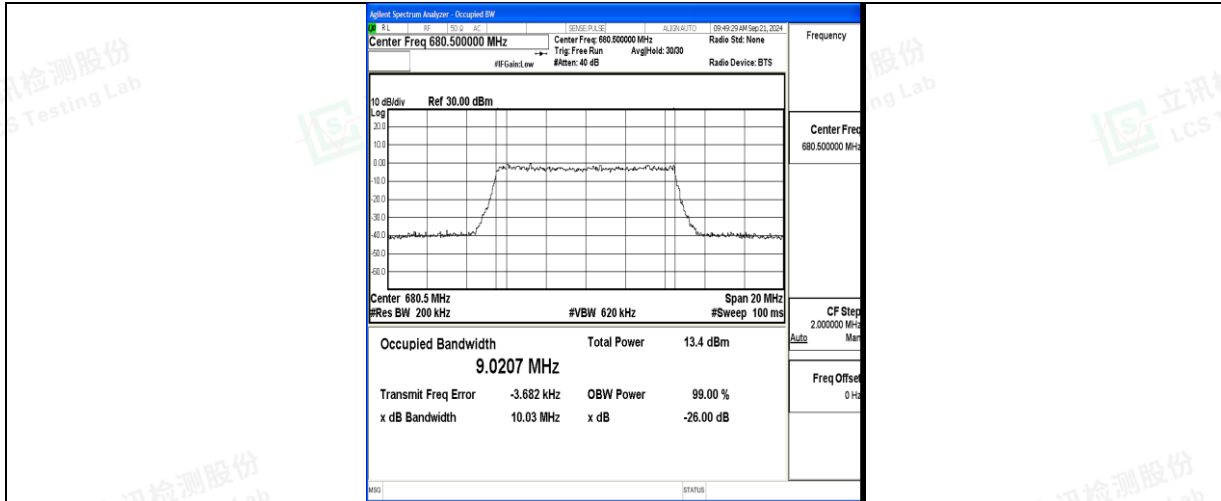

Band71-10MHz-16QAM-133297-50RB#0-PASS