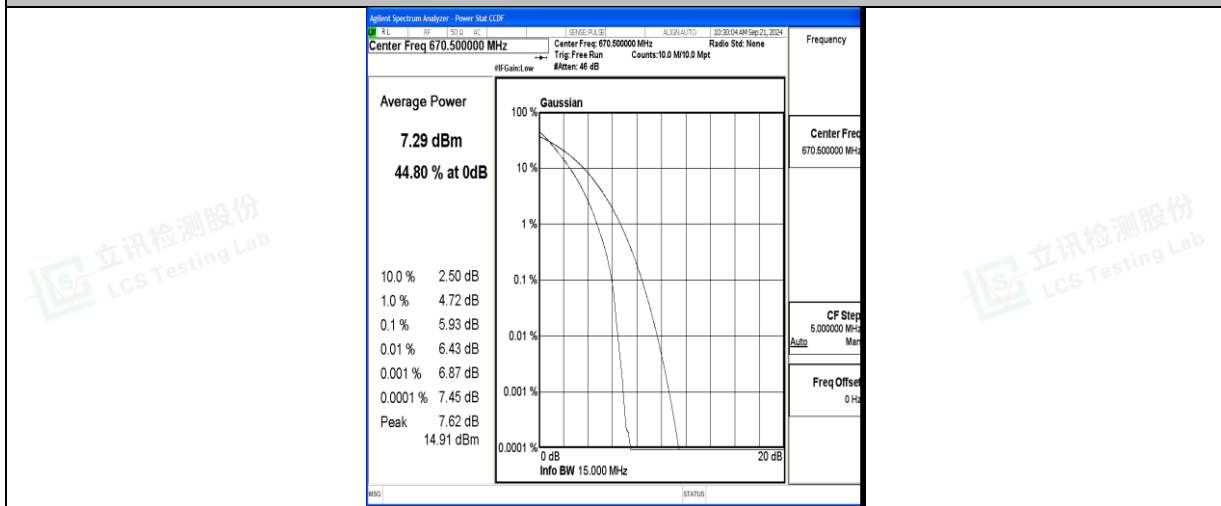

Band71-15MHz-16QAM-133197-1RB#0-PASS

Band71-15MHz-QPSK-133197-75RB#0-PASS