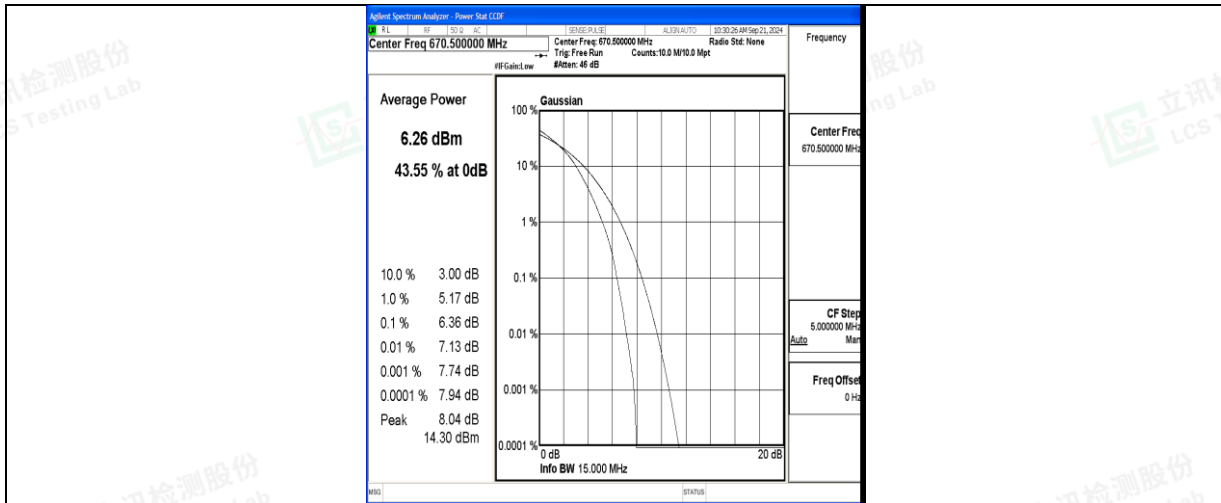

Band71-15MHz-QPSK-133197-1RB#0-PASS

Band71-15MHz-16QAM-133197-1RB#0-PASS

Band71-15MHz-QPSK-133197-75RB#0-PASS

Band71-15MHz-16QAM-133197-75RB#0-PASS

Band71-15MHz-QPSK-133297-1RB#0-PASS

Band71-15MHz-16QAM-133297-1RB#0-PASS