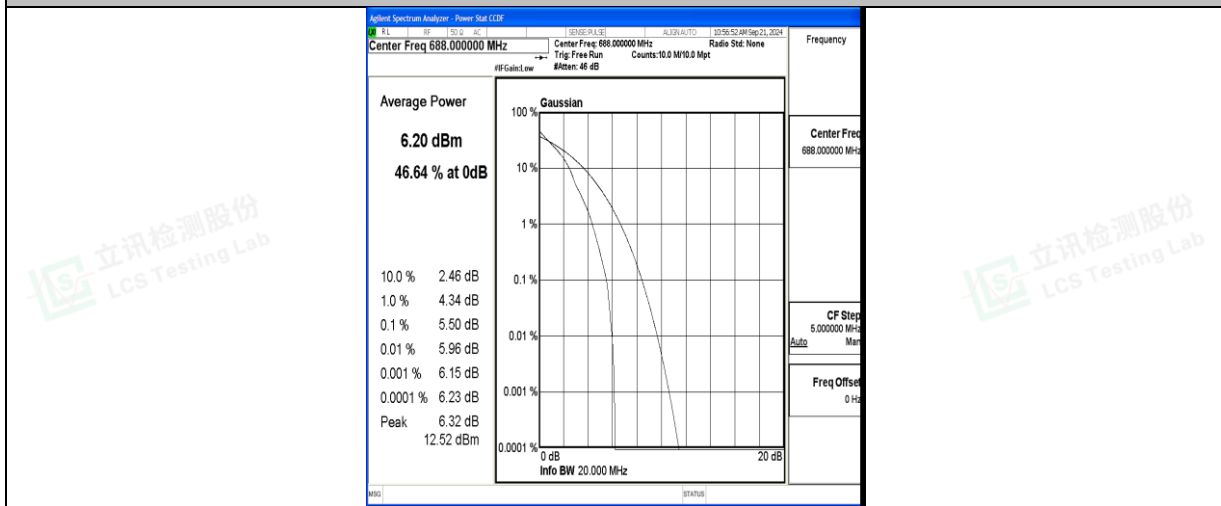

Band71-20MHz-QPSK-133372-1RB#0-PASS