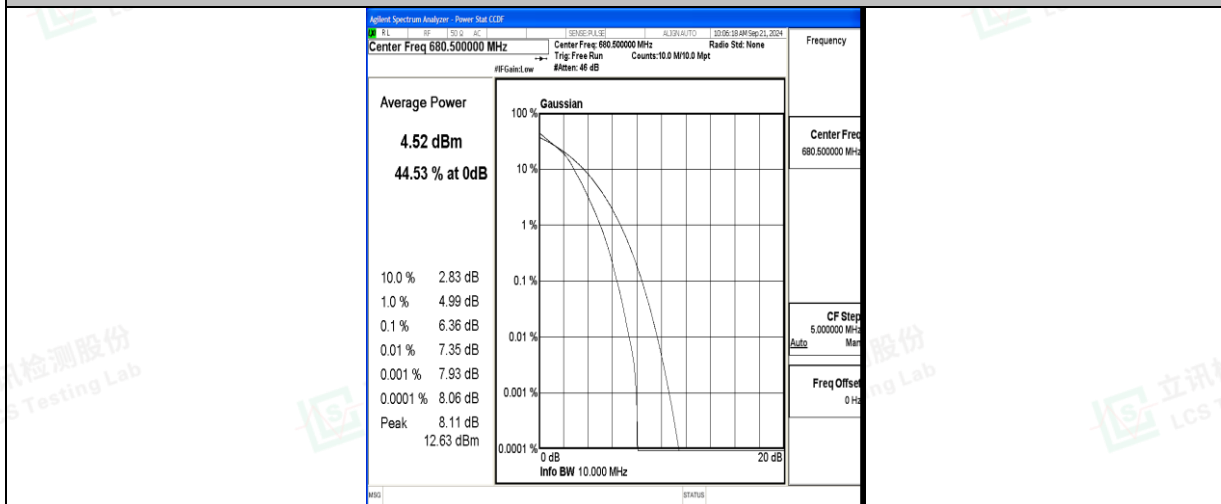

Band71-10MHz-16QAM-133297-50RB#0-PASS