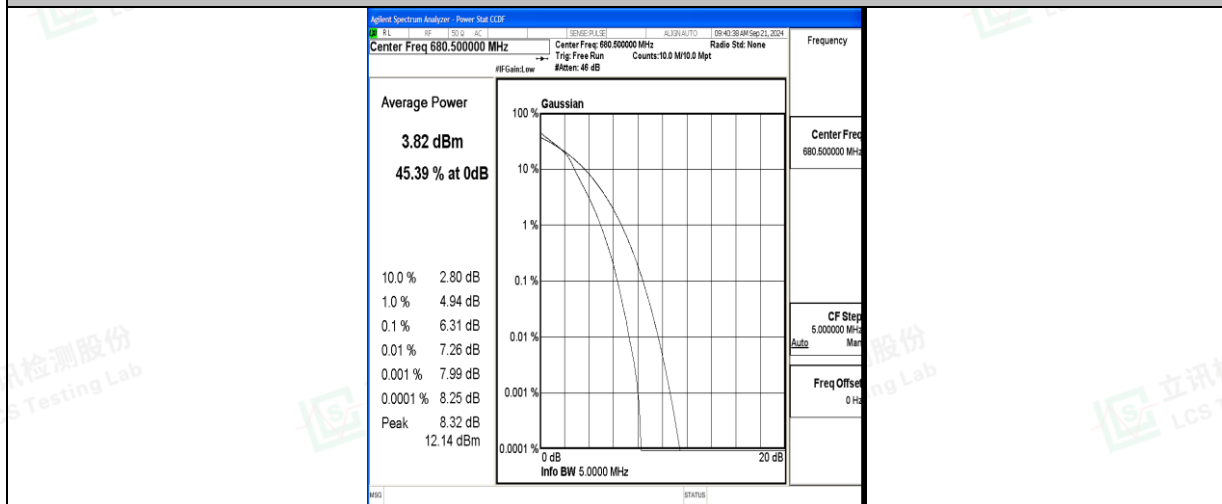

Band71-5MHz-QPSK-133297-25RB#0-PASS