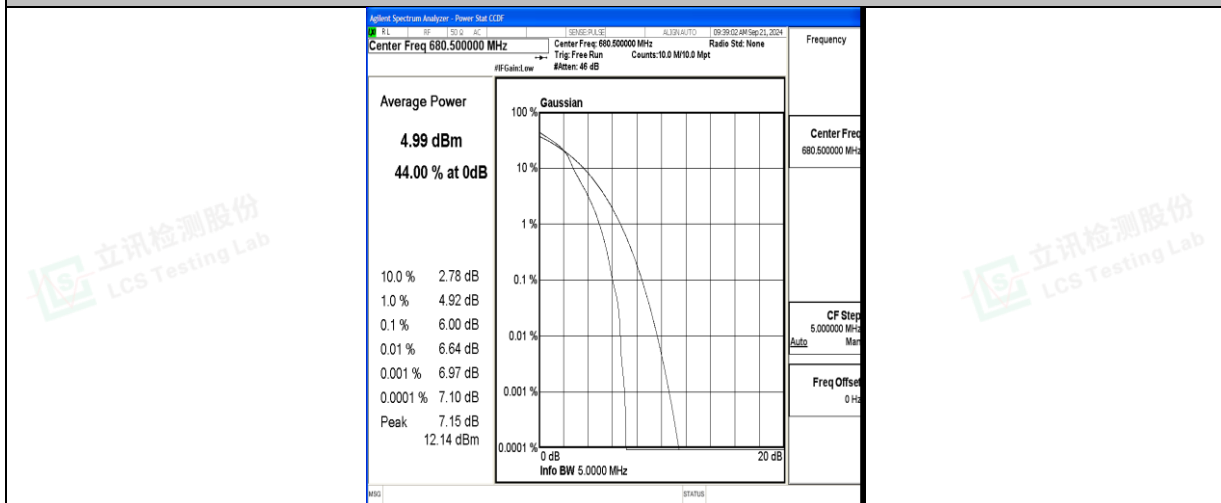

Test Graphs

Band71-5MHz-QPSK-133147-1RB#0-PASS

Band71-5MHz-16QAM-133147-1RB#0-PASS

Band71-5MHz-QPSK-133147-25RB#0-PASS

Band71-5MHz-16QAM-133147-25RB#0-PASS

Band71-5MHz-QPSK-133297-1RB#0-PASS

Band71-5MHz-16QAM-133297-1RB#0-PASS