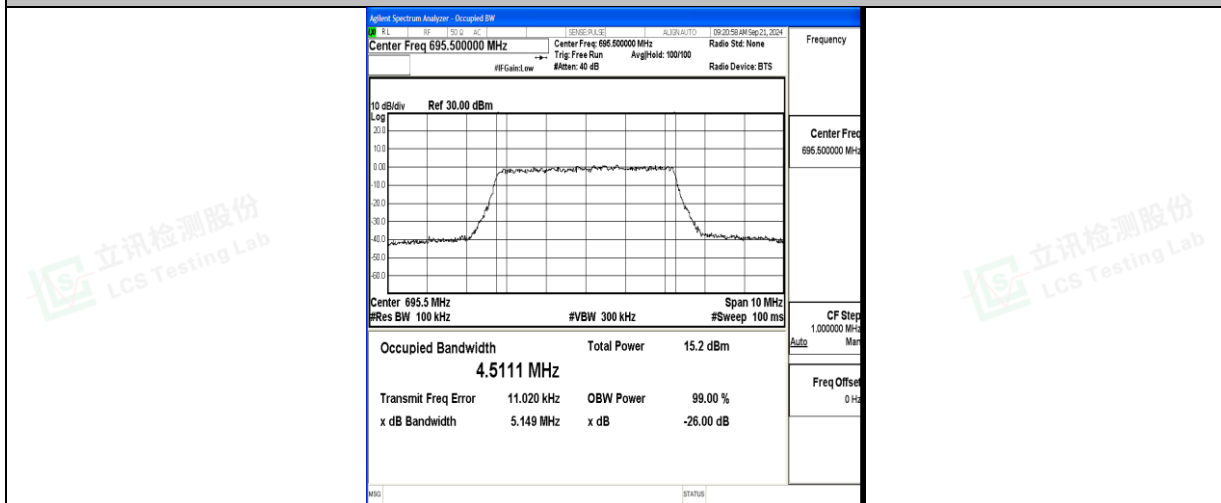

Scan code to check authenticity

Test Graphs

Band71-5MHz-QPSK-133147-25RB#0-PASS

Band71-5MHz-16QAM-133147-25RB#0-PASS

Band71-5MHz-QPSK-133297-25RB#0-PASS

Band71-5MHz-16QAM-133297-25RB#0-PASS

Band71-5MHz-QPSK-133447-25RB#0-PASS