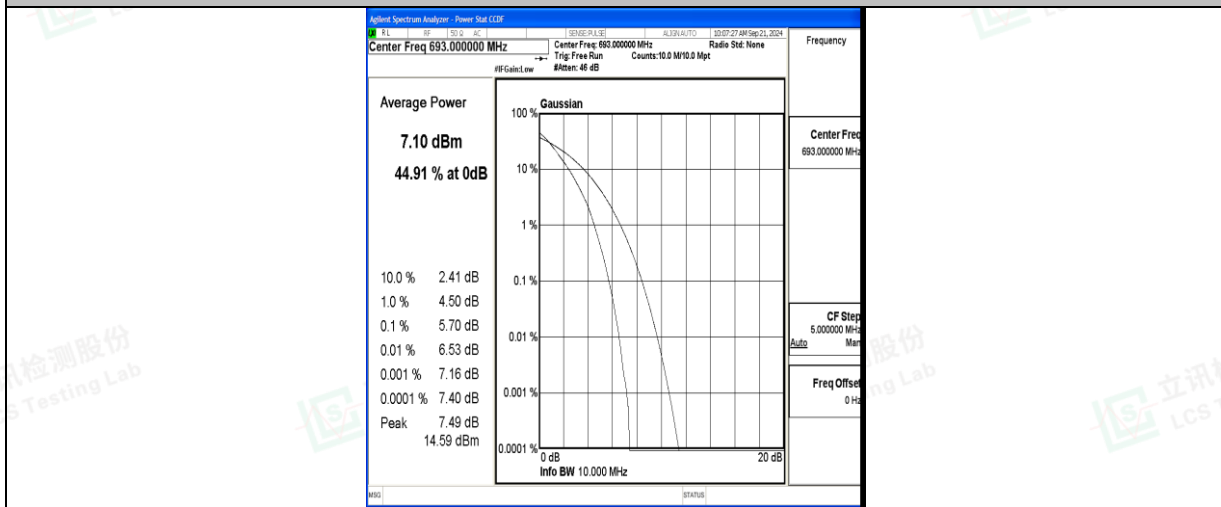

Band71-10MHz-QPSK-133297-50RB#0-PASS

Band71-10MHz-16QAM-133297-50RB#0-PASS

Band71-10MHz-QPSK-133422-1RB#0-PASS

Band71-10MHz-16QAM-133422-1RB#0-PASS

Band71-10MHz-QPSK-133422-50RB#0-PASS

Band71-10MHz-16QAM-133422-50RB#0-PASS