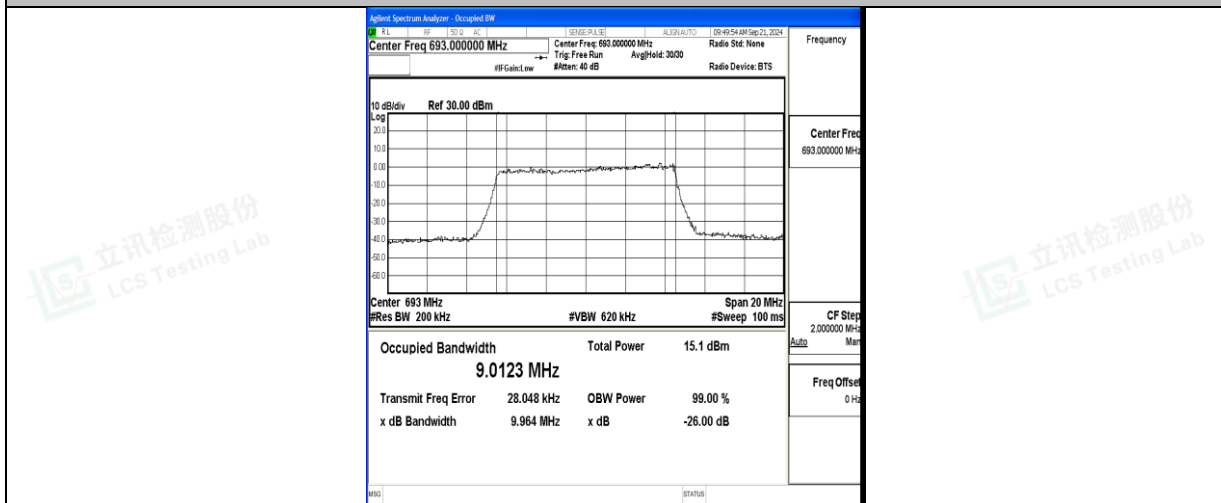

Band71-10MHz-16QAM-133422-50RB#0-PASS