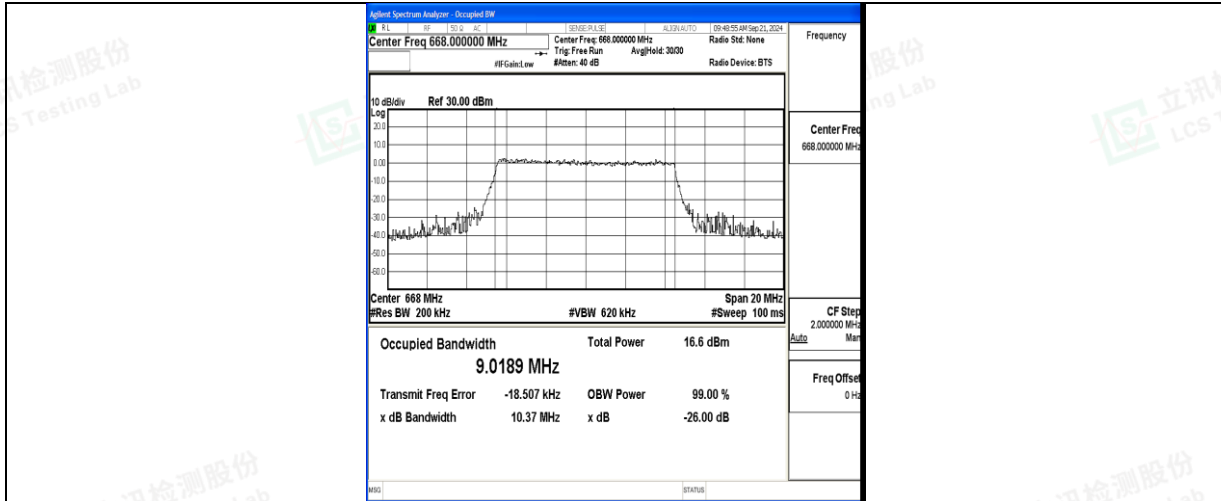

Band71-10MHz-QPSK-133172-50RB#0-PASS

Band71-10MHz-16QAM-133172-50RB#0-PASS

Band71-10MHz-QPSK-133297-50RB#0-PASS