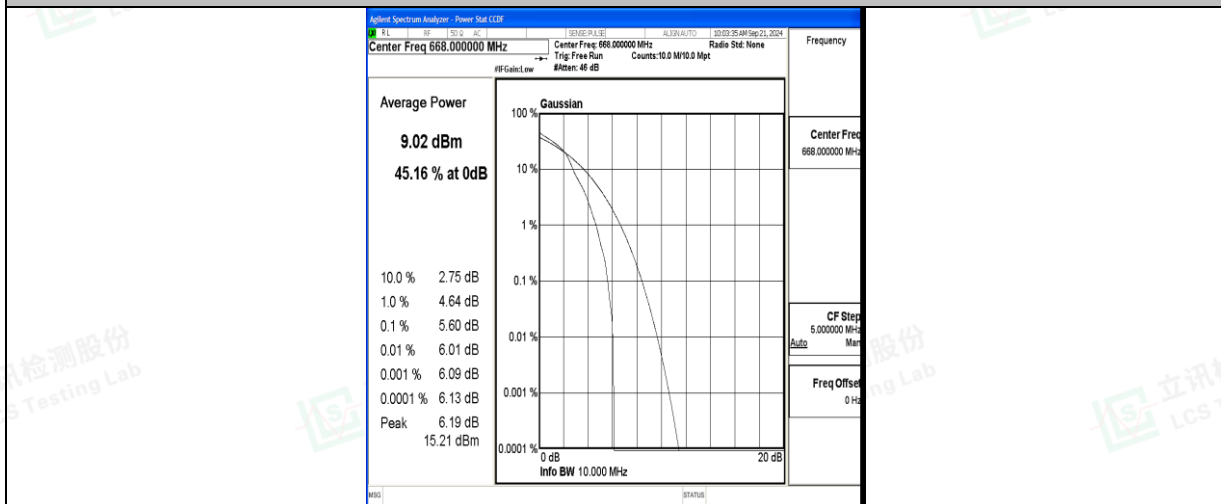

Band71-10MHz-QPSK-133172-1RB#0-PASS