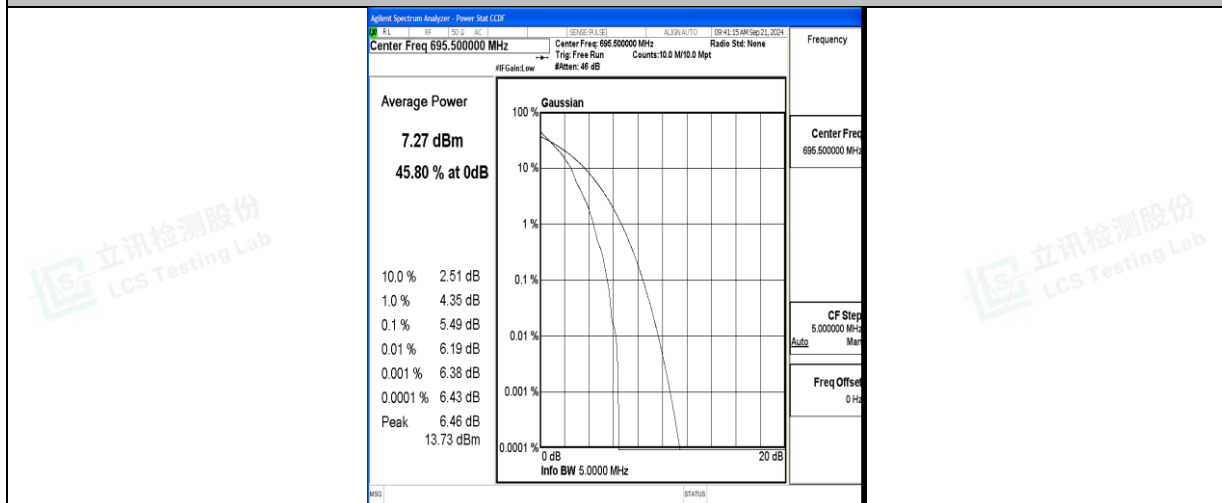

Band71-5MHz-16QAM-133297-25RB#0-PASS

Band71-5MHz-QPSK-133447-1RB#0-PASS