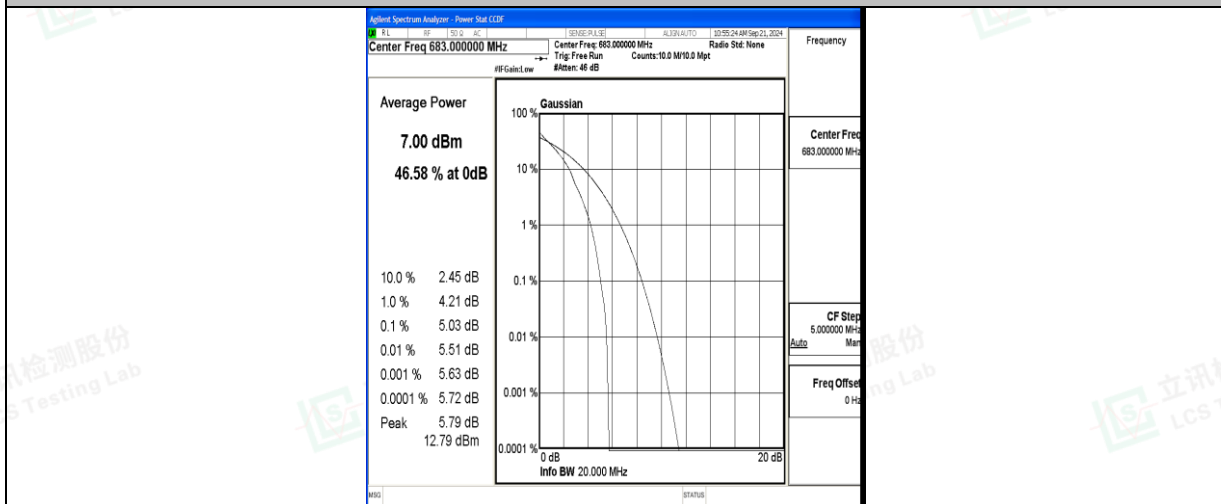

Band71-20MHz-QPSK-133222-1RB#0-PASS

Band71-20MHz-16QAM-133222-1RB#0-PASS

Band71-20MHz-QPSK-133222-100RB#0-PASS

Band71-20MHz-16QAM-133222-100RB#0-PASS

Band71-20MHz-QPSK-133322-1RB#0-PASS

Band71-20MHz-16QAM-133322-1RB#0-PASS