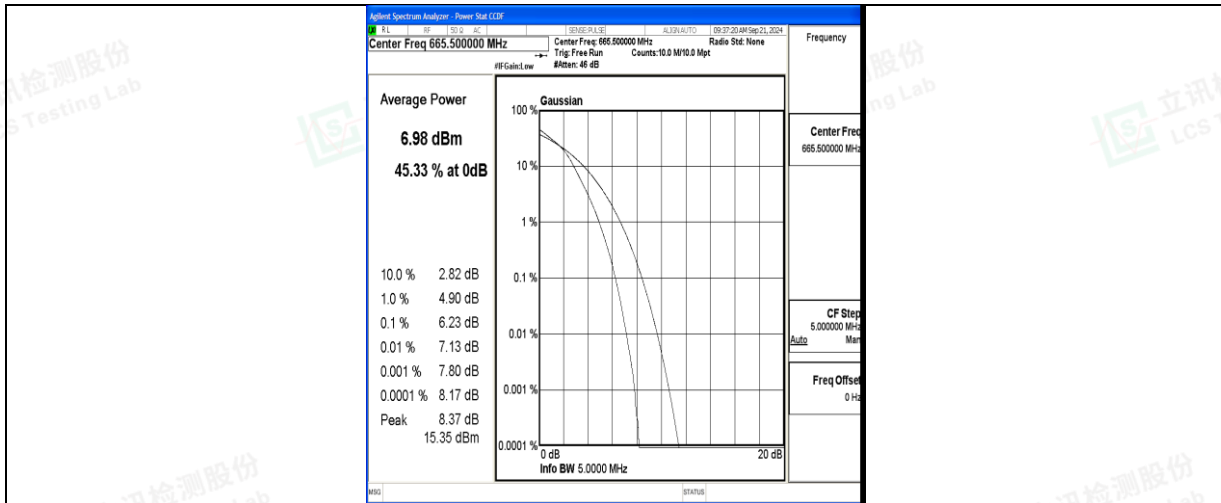

Test Graphs

Band71-5MHz-QPSK-133147-1RB#0-PASS

Band71-5MHz-16QAM-133147-1RB#0-PASS

Band71-5MHz-QPSK-133147-25RB#0-PASS

Band71-5MHz-16QAM-133147-25RB#0-PASS

Band71-5MHz-QPSK-133297-1RB#0-PASS

Band71-5MHz-16QAM-133297-1RB#0-PASS