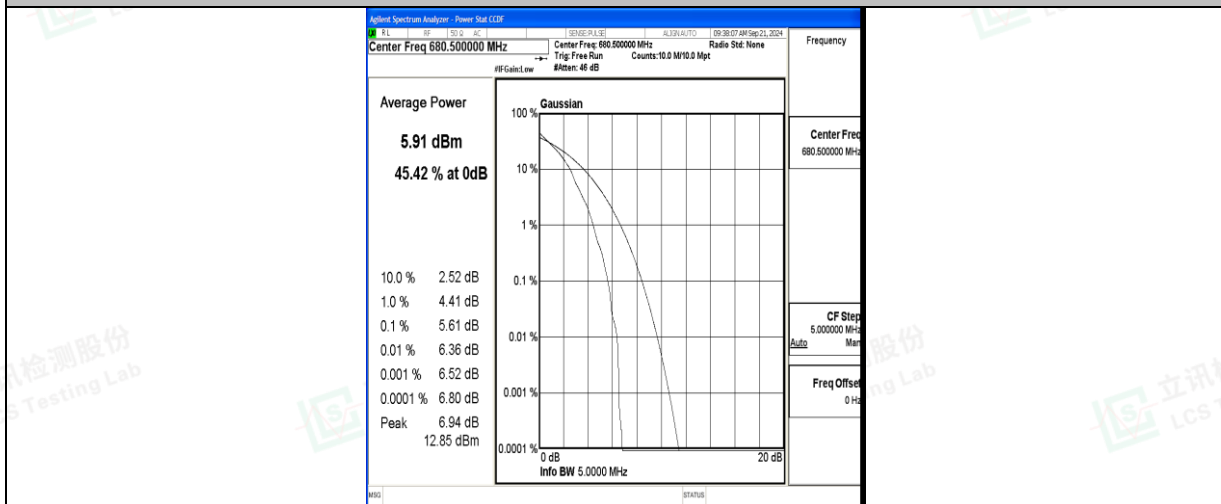

Test Graphs

Band71-5MHz-QPSK-133147-1RB#0-PASS

Band71-5MHz-16QAM-133147-1RB#0-PASS

Band71-5MHz-QPSK-133147-25RB#0-PASS

Band71-5MHz-16QAM-133147-25RB#0-PASS

Band71-5MHz-QPSK-133297-1RB#0-PASS

Band71-5MHz-16QAM-133297-1RB#0-PASS