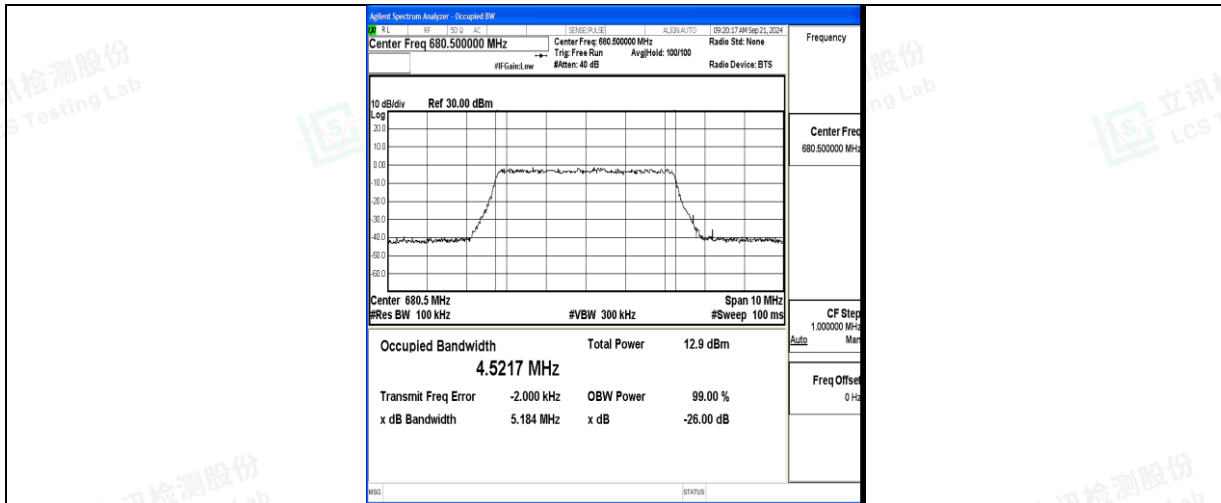

Scan code to check authenticity

Test Graphs

Band71-5MHz-QPSK-133147-25RB#0-PASS

Band71-5MHz-16QAM-133147-25RB#0-PASS

Band71-5MHz-QPSK-133297-25RB#0-PASS

Band71-5MHz-16QAM-133297-25RB#0-PASS

Band71-5MHz-QPSK-133447-25RB#0-PASS