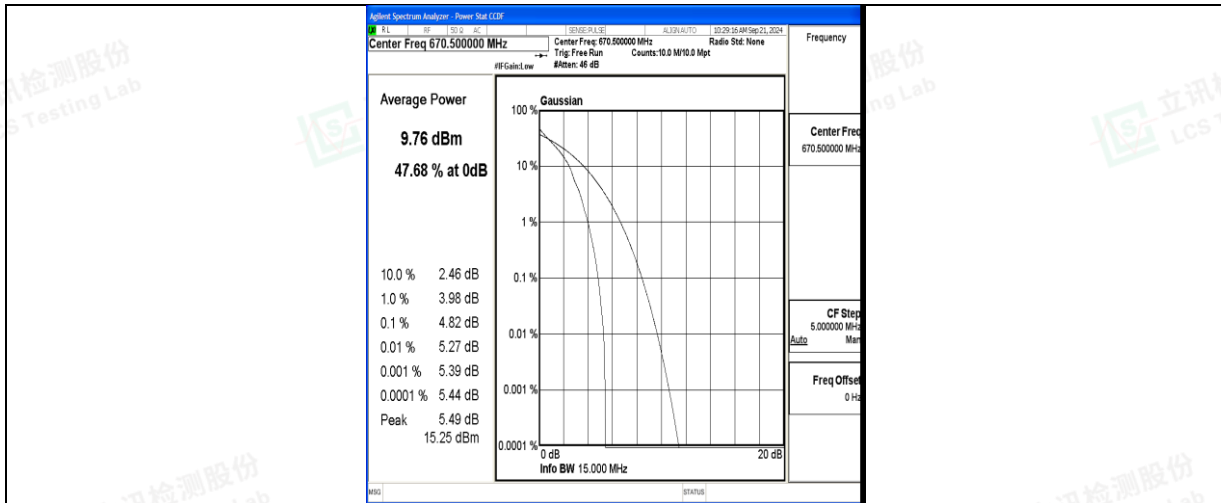

Band71-10MHz-QPSK-133297-50RB#0-PASS

Band71-10MHz-16QAM-133297-50RB#0-PASS

Band71-10MHz-QPSK-133422-1RB#0-PASS

Band71-10MHz-16QAM-133422-1RB#0-PASS

Band71-10MHz-QPSK-133422-50RB#0-PASS

Band71-10MHz-16QAM-133422-50RB#0-PASS