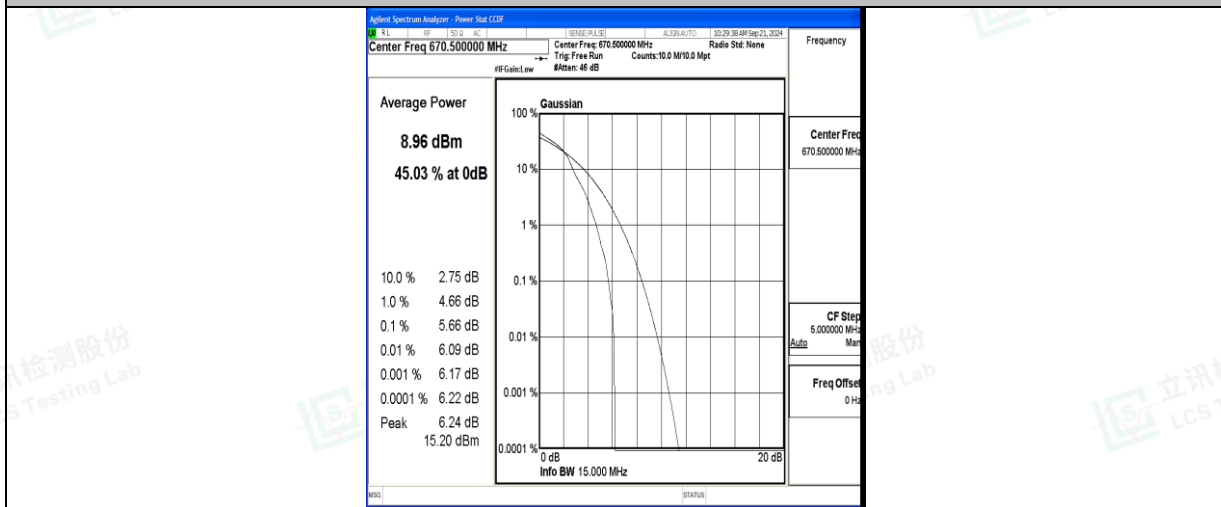

Band71-15MHz-QPSK-133197-1RB#0-PASS