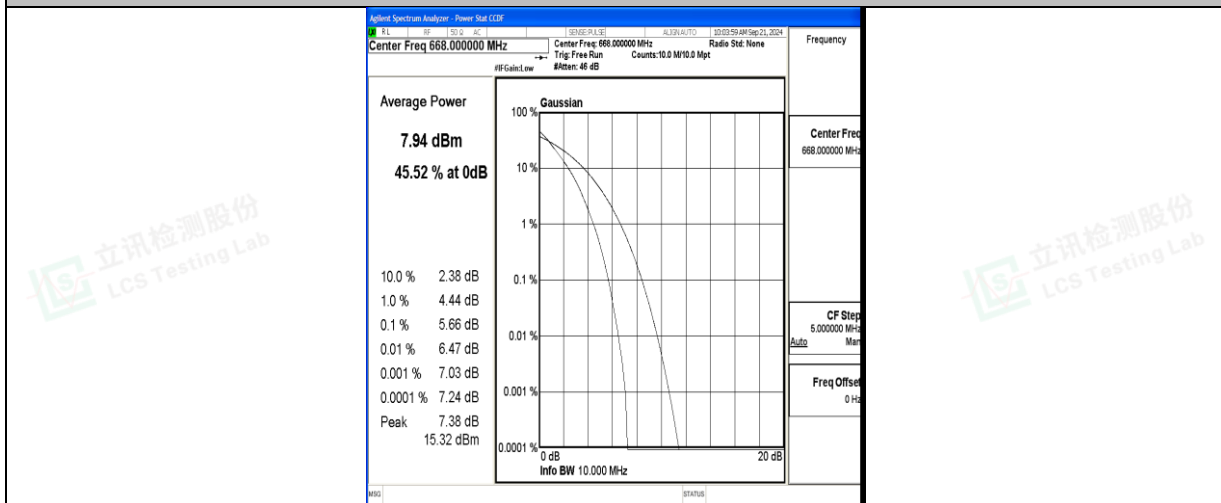

Band71-10MHz-16QAM-133172-1RB#0-PASS

Band71-10MHz-QPSK-133172-50RB#0-PASS