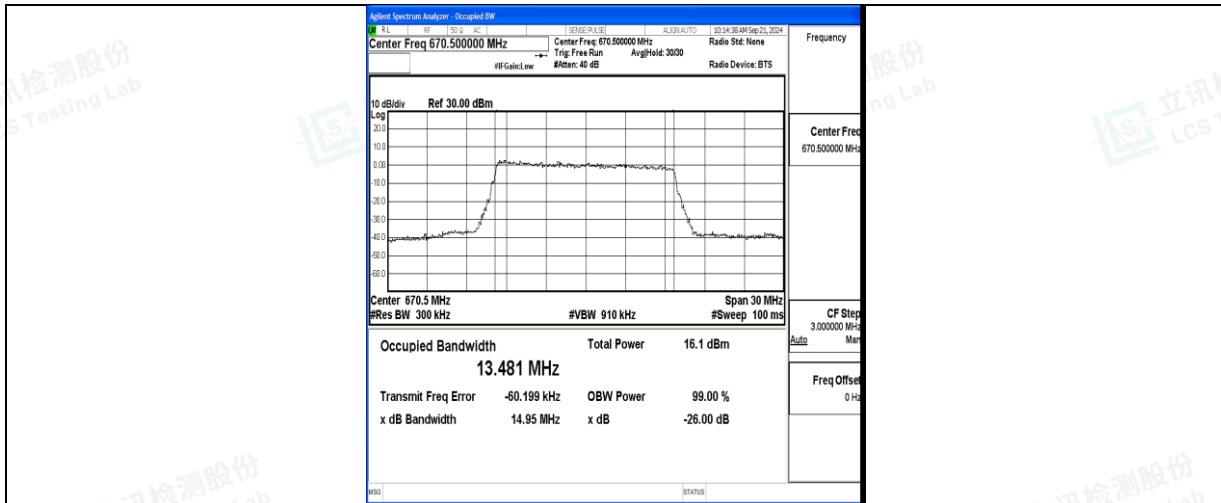

Band71-15MHz-QPSK-133197-75RB#0-PASS

Band71-15MHz-16QAM-133197-75RB#0-PASS

Band71-15MHz-QPSK-133297-75RB#0-PASS