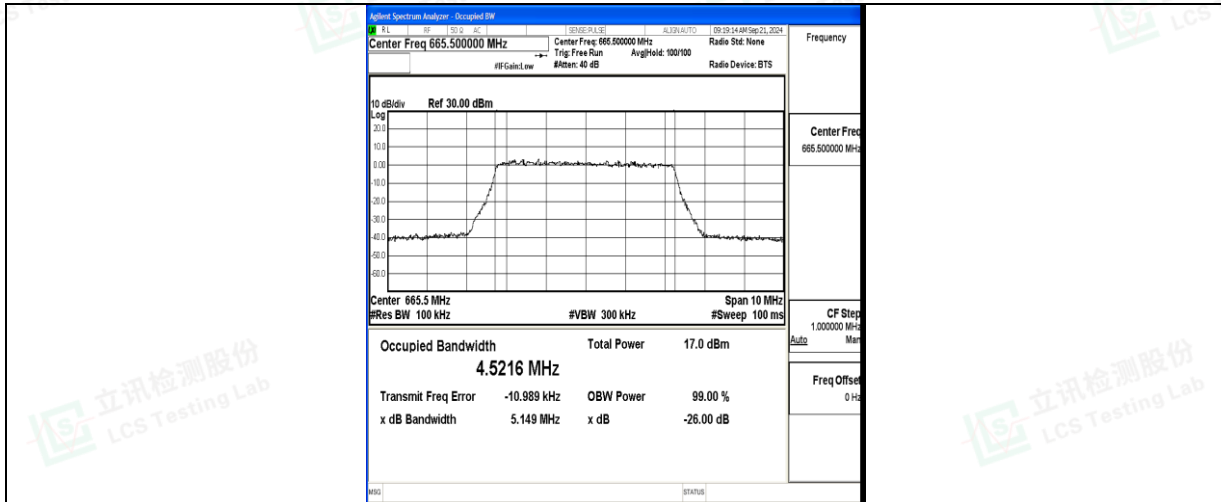

Scan code to check authenticity

Test Graphs

Band71-5MHz-QPSK-133147-25RB#0-PASS

Band71-5MHz-16QAM-133147-25RB#0-PASS

Band71-5MHz-QPSK-133297-25RB#0-PASS

Band71-5MHz-16QAM-133297-25RB#0-PASS

Band71-5MHz-QPSK-133447-25RB#0-PASS