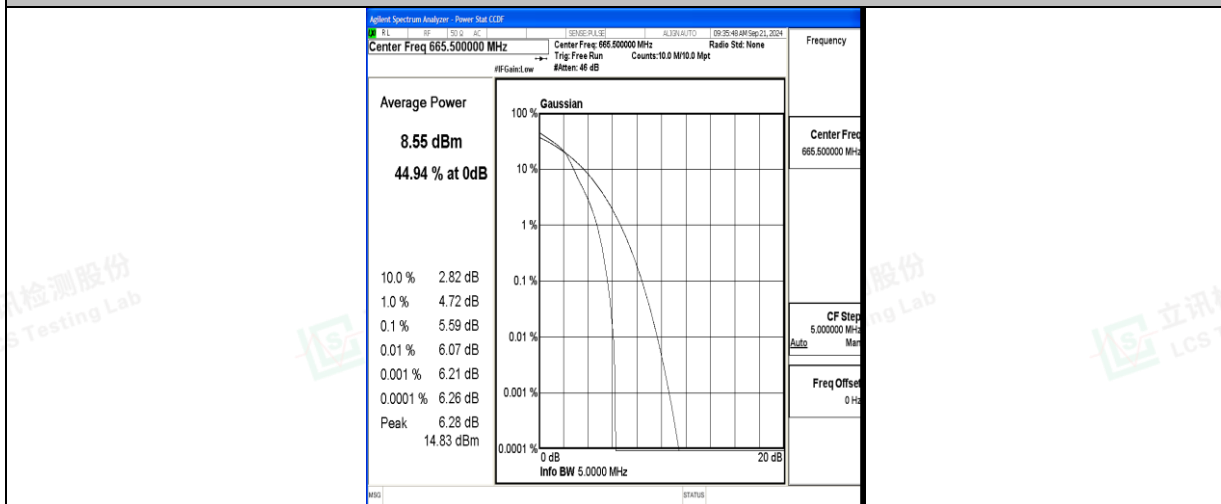

Band71-5MHz-16QAM-133147-1RB#0-PASS