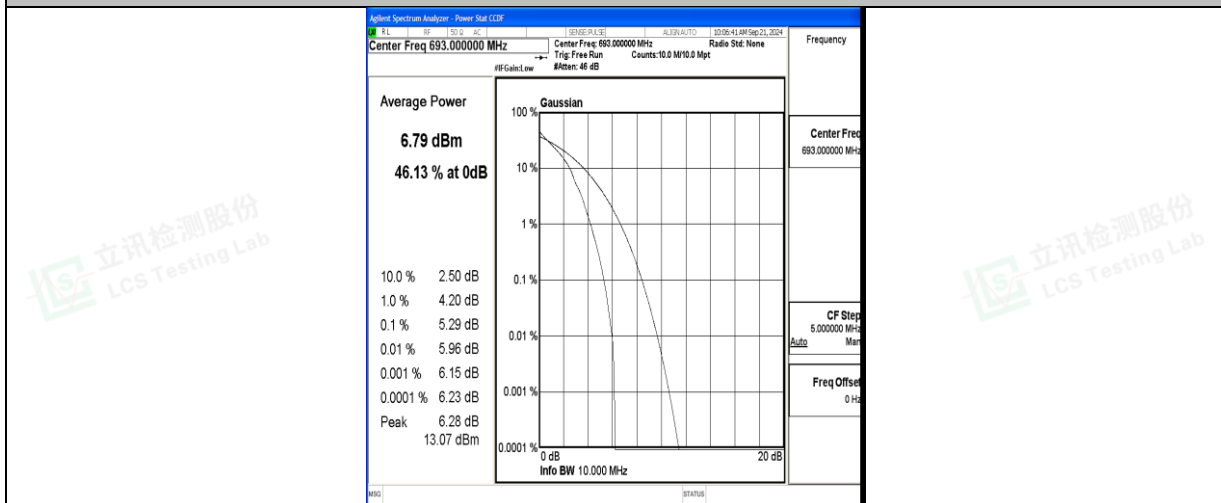

Band71-10MHz-QPSK-133422-1RB#0-PASS