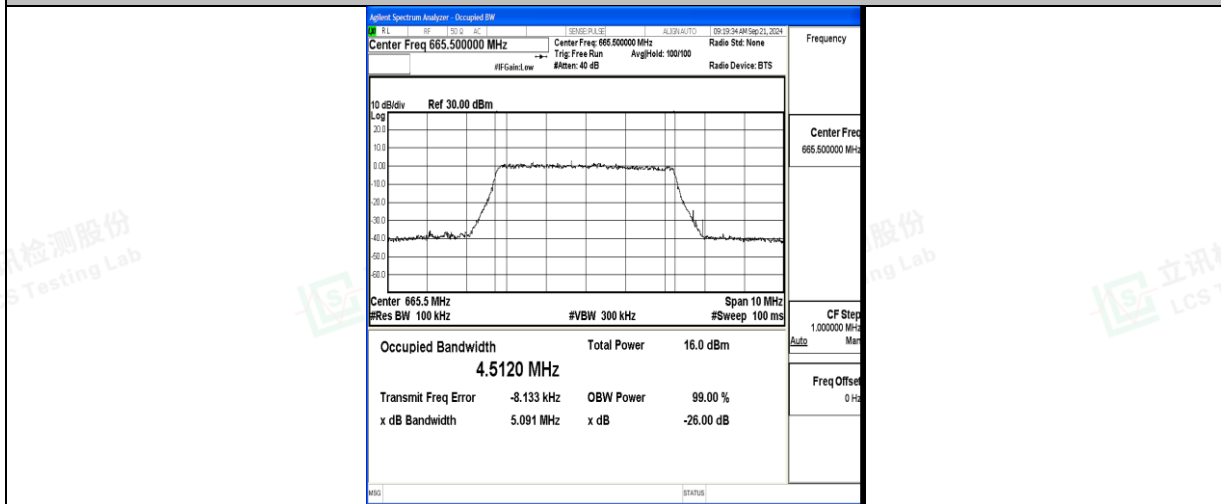

Scan code to check authenticity

Test Graphs

Band71-5MHz-QPSK-133147-25RB#0-PASS

Band71-5MHz-16QAM-133147-25RB#0-PASS

Band71-5MHz-QPSK-133297-25RB#0-PASS

Band71-5MHz-16QAM-133297-25RB#0-PASS

Band71-5MHz-QPSK-133447-25RB#0-PASS