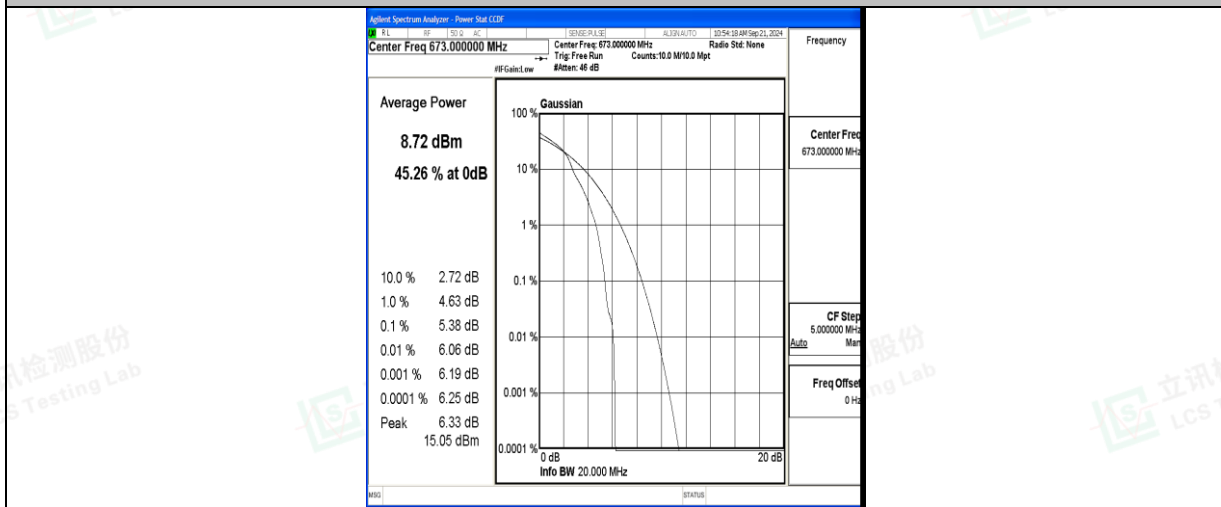

Band71-20MHz-QPSK-133222-1RB#0-PASS