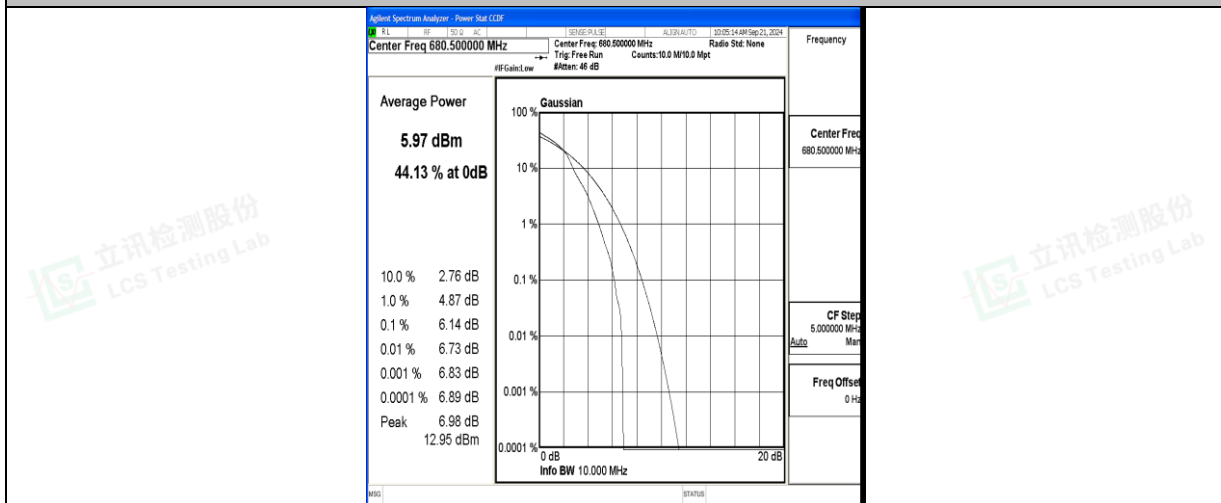

Band71-10MHz-QPSK-133172-1RB#0-PASS

Band71-10MHz-16QAM-133172-1RB#0-PASS

Band71-10MHz-QPSK-133172-50RB#0-PASS

Band71-10MHz-16QAM-133172-50RB#0-PASS

Band71-10MHz-QPSK-133297-1RB#0-PASS

Band71-10MHz-16QAM-133297-1RB#0-PASS