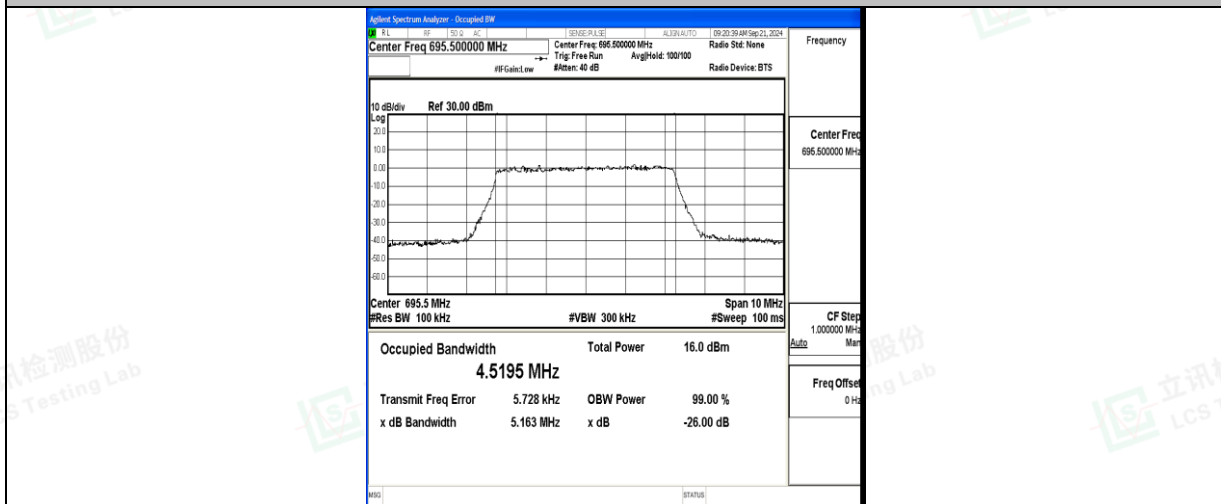

Scan code to check authenticity

Test Graphs

Band71-5MHz-QPSK-133147-25RB#0-PASS

Band71-5MHz-16QAM-133147-25RB#0-PASS

Band71-5MHz-QPSK-133297-25RB#0-PASS

Band71-5MHz-16QAM-133297-25RB#0-PASS

Band71-5MHz-QPSK-133447-25RB#0-PASS