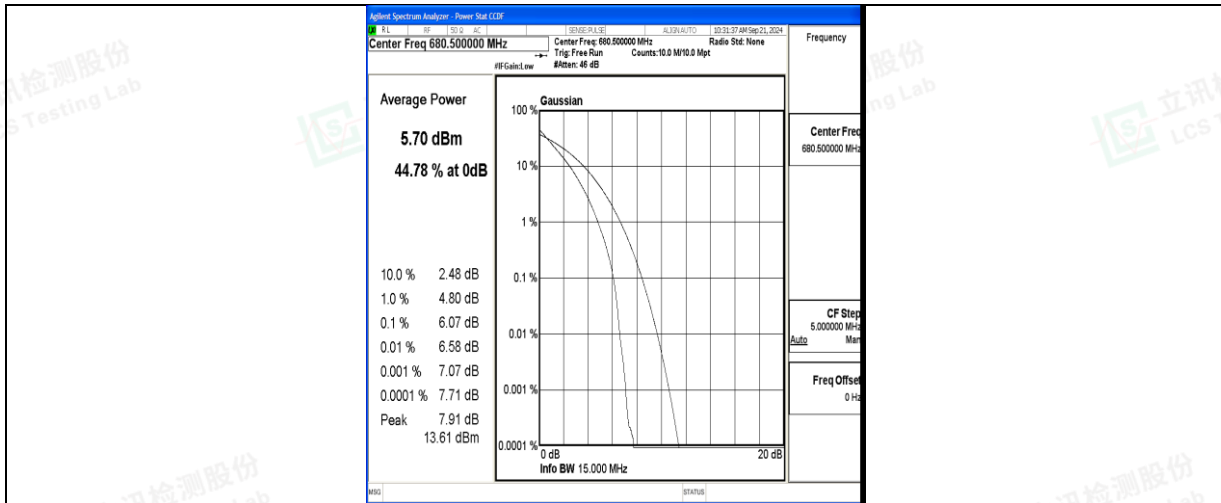

Band71-15MHz-QPSK-133197-1RB#0-PASS

Band71-15MHz-16QAM-133197-1RB#0-PASS

Band71-15MHz-QPSK-133197-75RB#0-PASS

Band71-15MHz-16QAM-133197-75RB#0-PASS

Band71-15MHz-QPSK-133297-1RB#0-PASS

Band71-15MHz-16QAM-133297-1RB#0-PASS