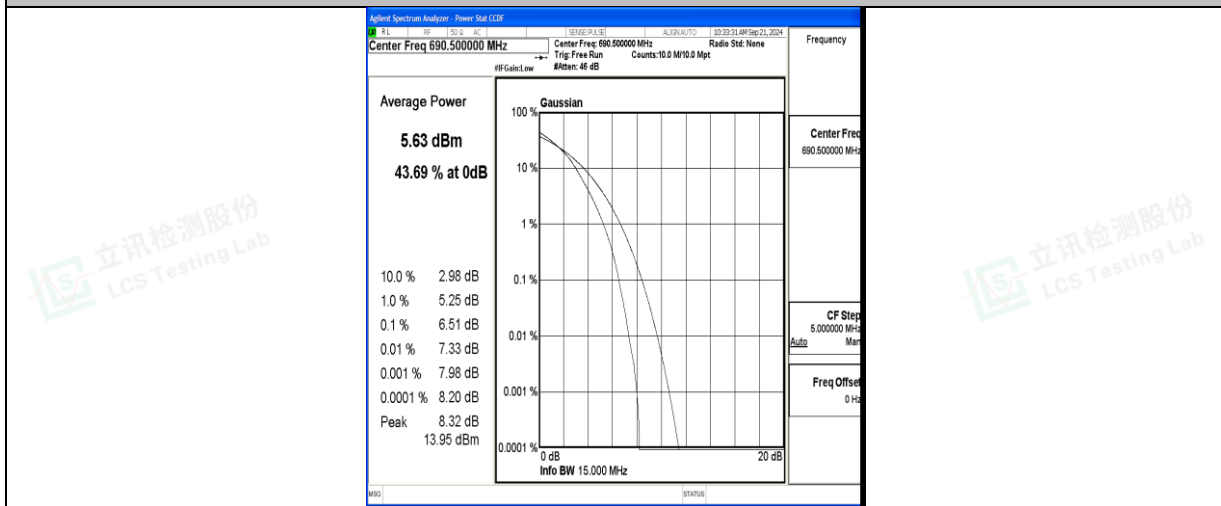

Band71-15MHz-QPSK-133297-75RB#0-PASS

Band71-15MHz-16QAM-133297-75RB#0-PASS

Band71-15MHz-QPSK-133397-1RB#0-PASS

Band71-15MHz-16QAM-133397-1RB#0-PASS

Band71-15MHz-QPSK-133397-75RB#0-PASS

Band71-15MHz-16QAM-133397-75RB#0-PASS