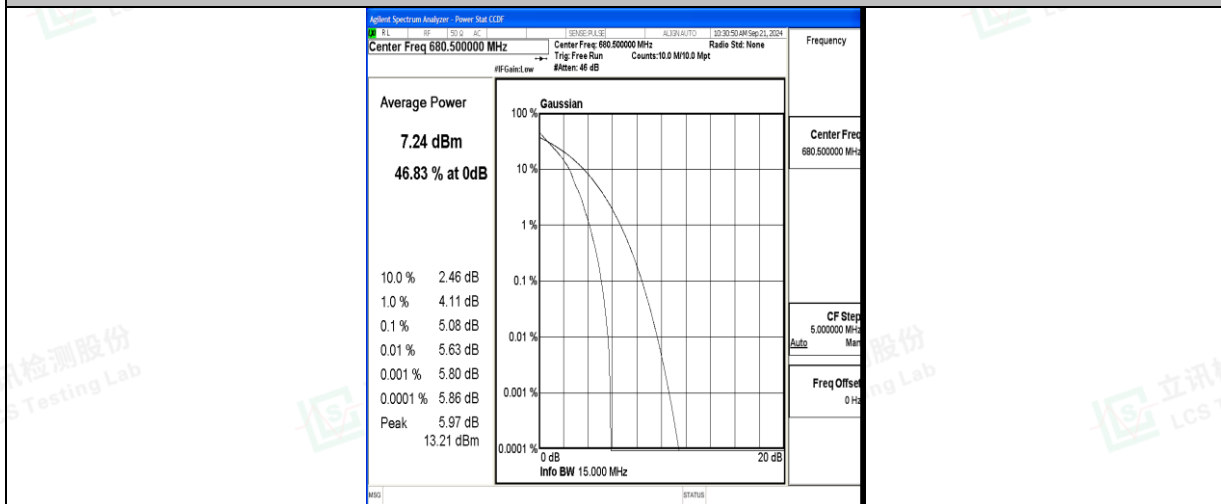

Band71-15MHz-QPSK-133197-1RB#0-PASS

Band71-15MHz-16QAM-133197-1RB#0-PASS

Band71-15MHz-QPSK-133197-75RB#0-PASS

Band71-15MHz-16QAM-133197-75RB#0-PASS

Band71-15MHz-QPSK-133297-1RB#0-PASS

Band71-15MHz-16QAM-133297-1RB#0-PASS