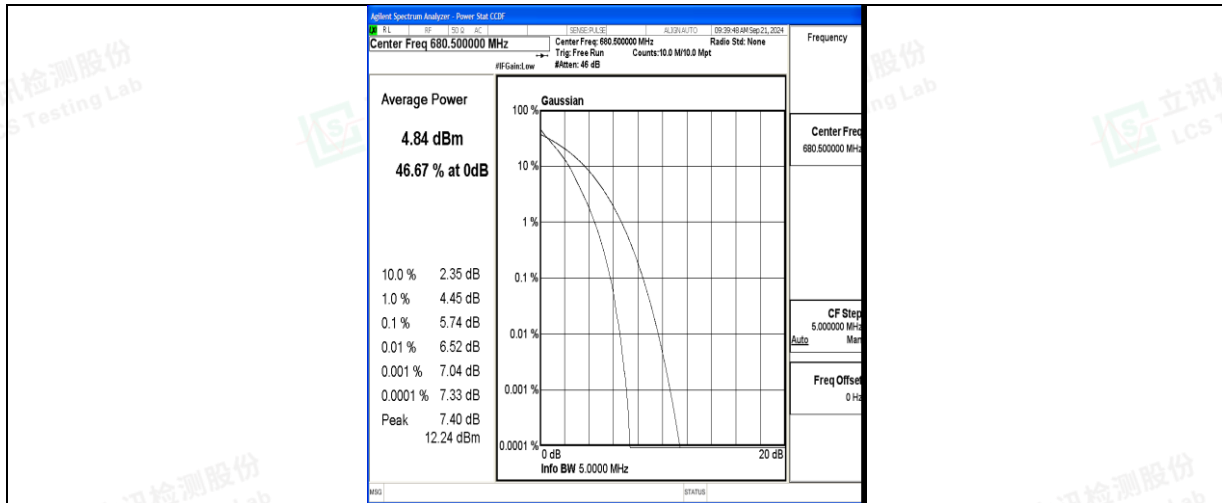

Test Graphs

Band71-5MHz-QPSK-133147-1RB#0-PASS

Band71-5MHz-16QAM-133147-1RB#0-PASS

Band71-5MHz-QPSK-133147-25RB#0-PASS

Band71-5MHz-16QAM-133147-25RB#0-PASS

Band71-5MHz-QPSK-133297-1RB#0-PASS

Band71-5MHz-16QAM-133297-1RB#0-PASS