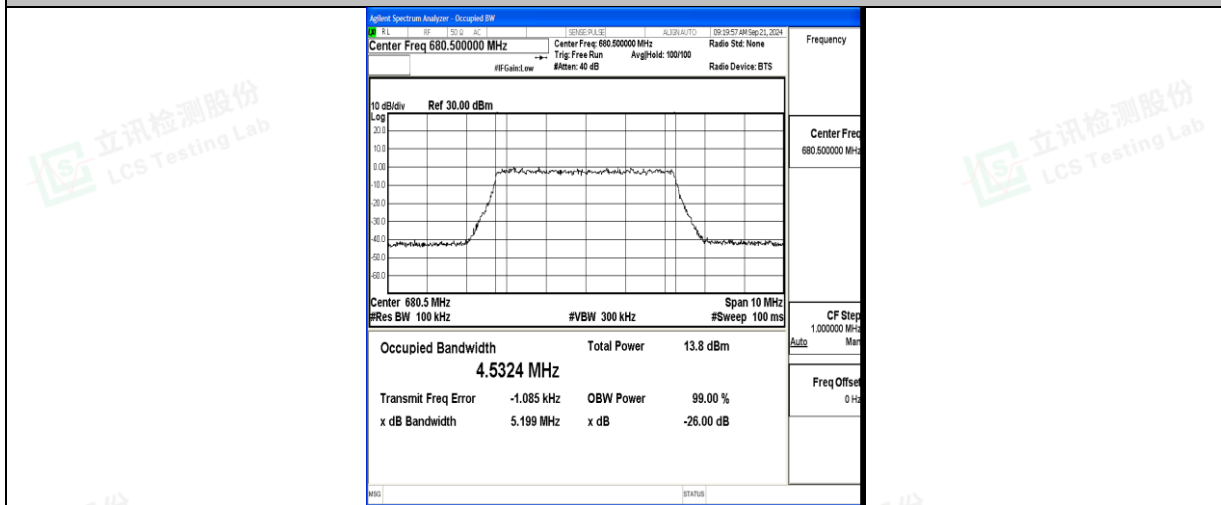

Scan code to check authenticity

Test Graphs

Band71-5MHz-QPSK-133147-25RB#0-PASS

Band71-5MHz-16QAM-133147-25RB#0-PASS

Band71-5MHz-QPSK-133297-25RB#0-PASS

Band71-5MHz-16QAM-133297-25RB#0-PASS

Band71-5MHz-QPSK-133447-25RB#0-PASS