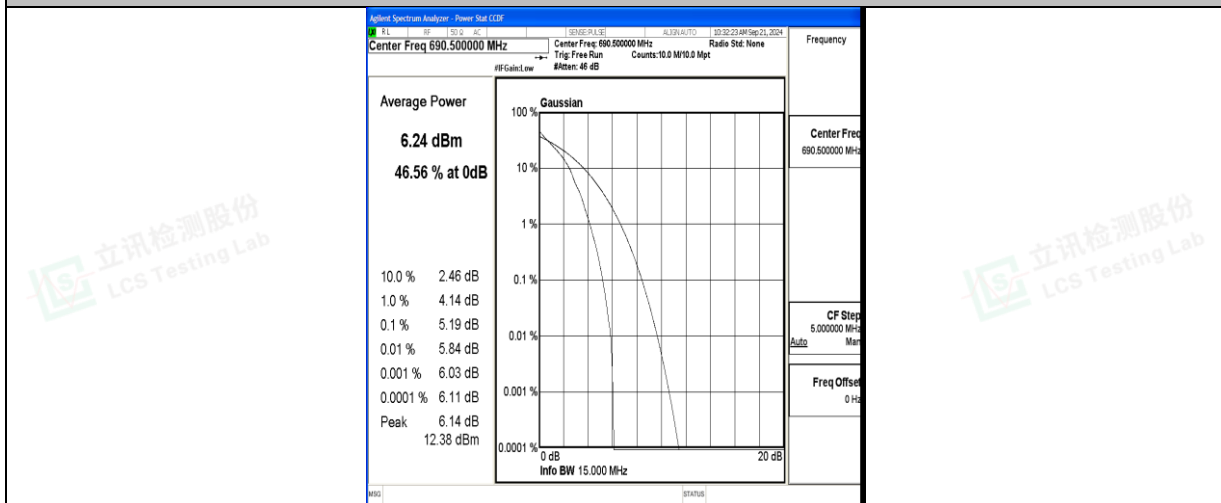

Band71-15MHz-QPSK-133397-1RB#0-PASS