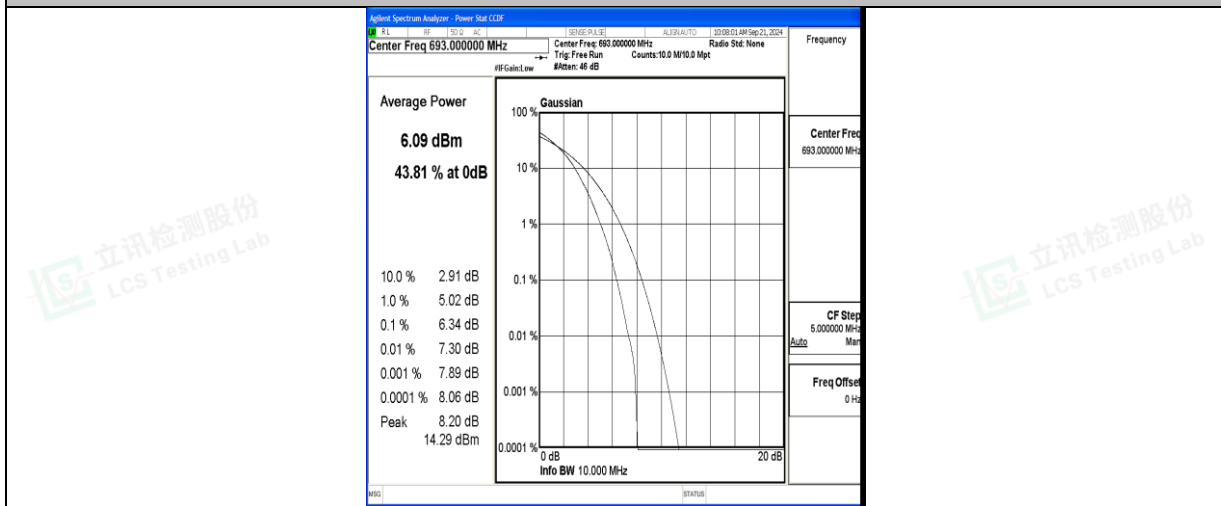

Band71-10MHz-QPSK-133297-50RB#0-PASS

Band71-10MHz-16QAM-133297-50RB#0-PASS

Band71-10MHz-QPSK-133422-1RB#0-PASS

Band71-10MHz-16QAM-133422-1RB#0-PASS

Band71-10MHz-QPSK-133422-50RB#0-PASS

Band71-10MHz-16QAM-133422-50RB#0-PASS