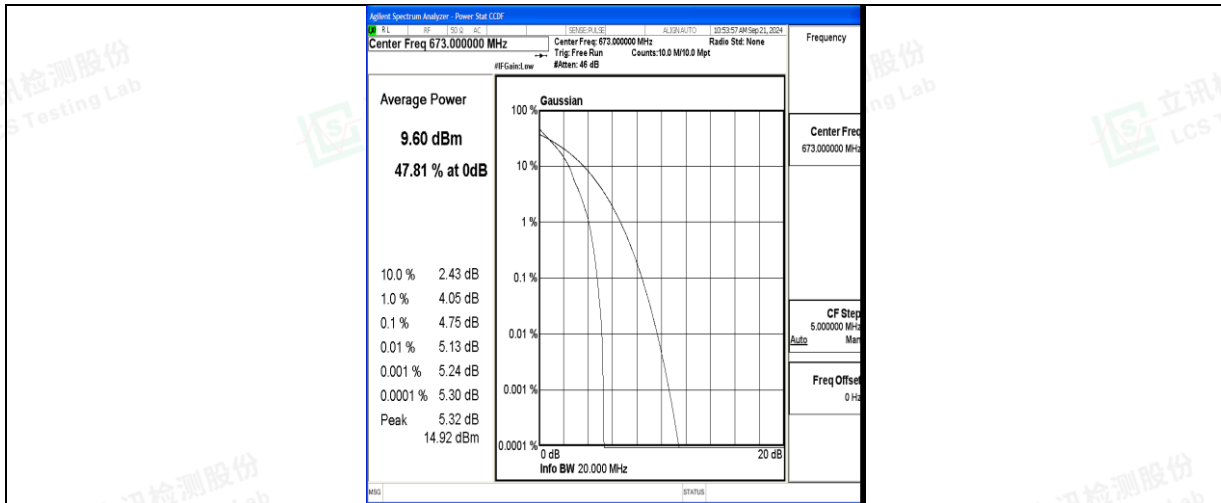

Band71-15MHz-QPSK-133297-75RB#0-PASS

Band71-15MHz-16QAM-133297-75RB#0-PASS

Band71-15MHz-QPSK-133397-1RB#0-PASS

Band71-15MHz-16QAM-133397-1RB#0-PASS

Band71-15MHz-QPSK-133397-75RB#0-PASS

Band71-15MHz-16QAM-133397-75RB#0-PASS