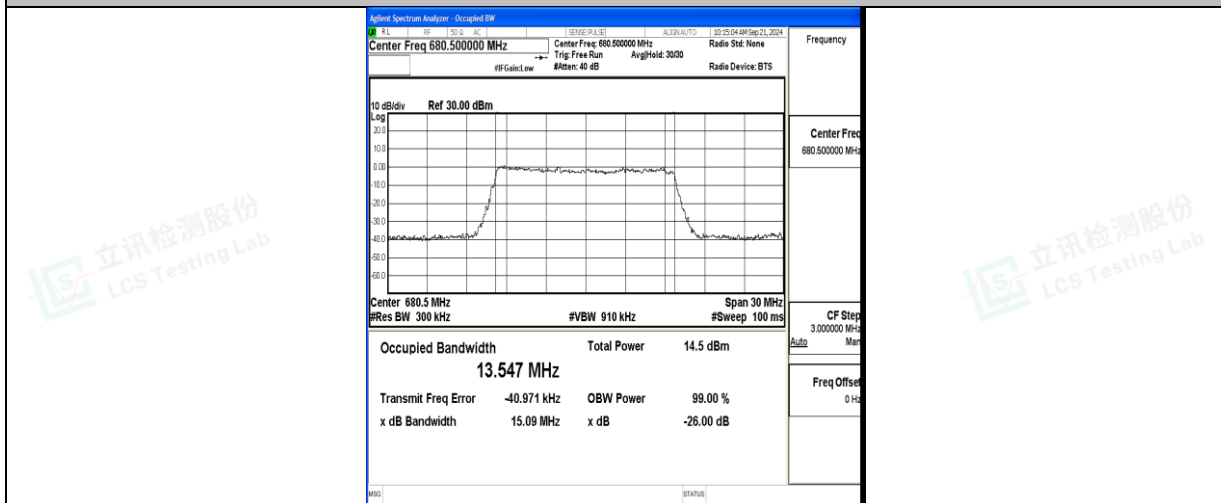

Band71-10MHz-16QAM-133422-50RB#0-PASS

Band71-15MHz-QPSK-133197-75RB#0-PASS

Band71-15MHz-16QAM-133197-75RB#0-PASS

Band71-15MHz-QPSK-133297-75RB#0-PASS