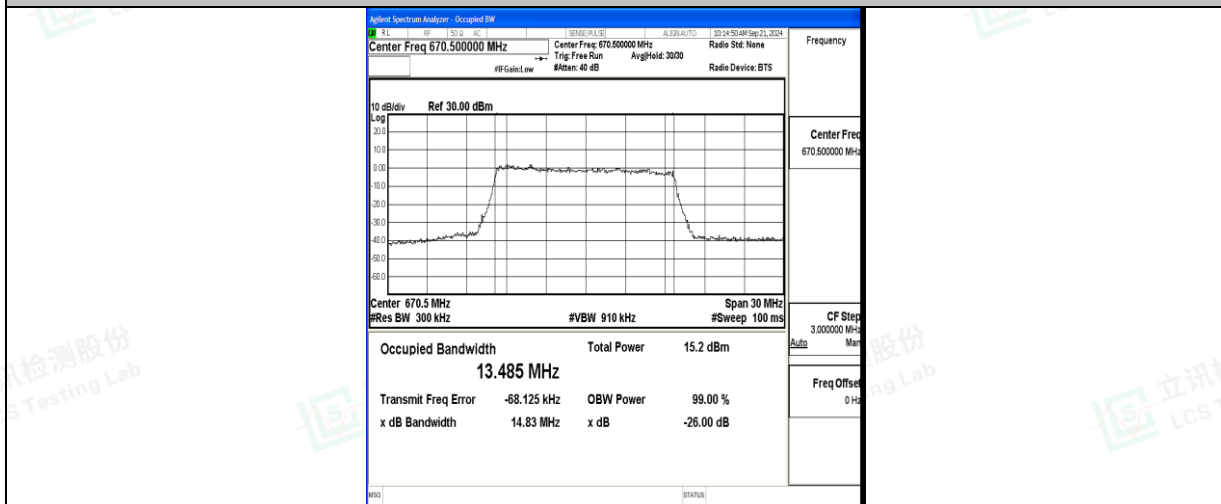

Band71-15MHz-QPSK-133197-75RB#0-PASS