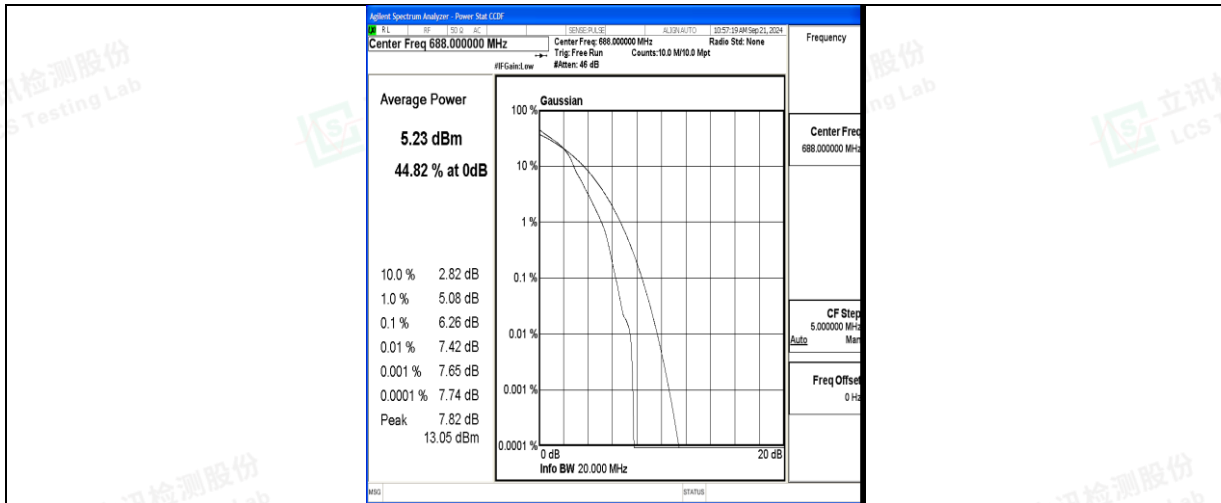

Band71-20MHz-QPSK-133322-100RB#0-PASS

Band71-20MHz-16QAM-133322-100RB#0-PASS

Band71-20MHz-QPSK-133372-1RB#0-PASS

Band71-20MHz-16QAM-133372-1RB#0-PASS

Band71-20MHz-QPSK-133372-100RB#0-PASS

Band71-20MHz-16QAM-133372-100RB#0-PASS