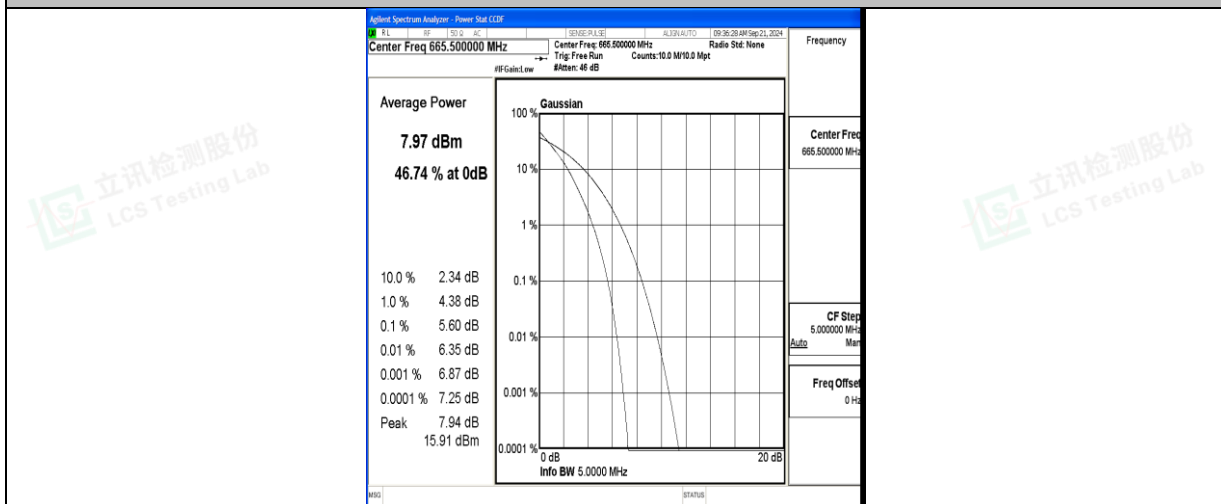

Band71-5MHz-QPSK-133147-25RB#0-PASS