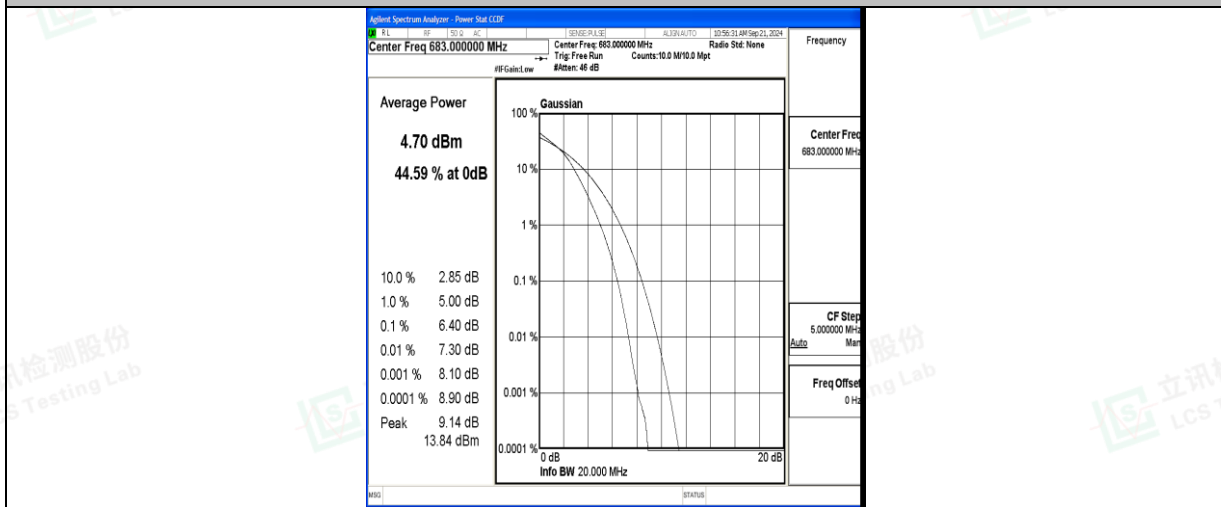

Band71-20MHz-16QAM-133322-100RB#0-PASS