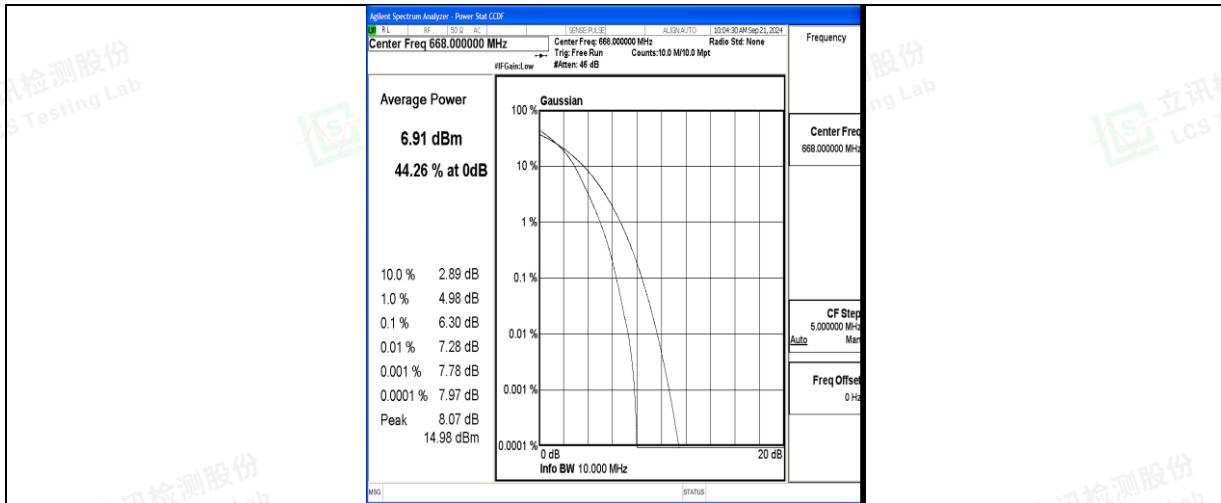

Band71-10MHz-QPSK-133172-1RB#0-PASS

Band71-10MHz-16QAM-133172-1RB#0-PASS

Band71-10MHz-QPSK-133172-50RB#0-PASS

Band71-10MHz-16QAM-133172-50RB#0-PASS

Band71-10MHz-QPSK-133297-1RB#0-PASS

Band71-10MHz-16QAM-133297-1RB#0-PASS