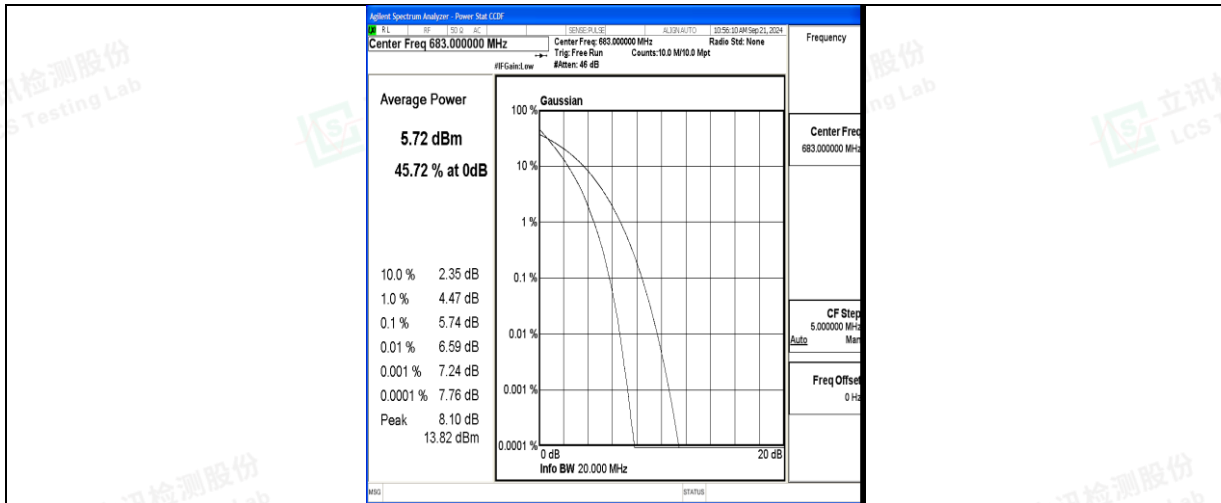

Band71-20MHz-QPSK-133222-1RB#0-PASS

Band71-20MHz-16QAM-133222-1RB#0-PASS

Band71-20MHz-QPSK-133222-100RB#0-PASS

Band71-20MHz-16QAM-133222-100RB#0-PASS

Band71-20MHz-QPSK-133322-1RB#0-PASS

Band71-20MHz-16QAM-133322-1RB#0-PASS