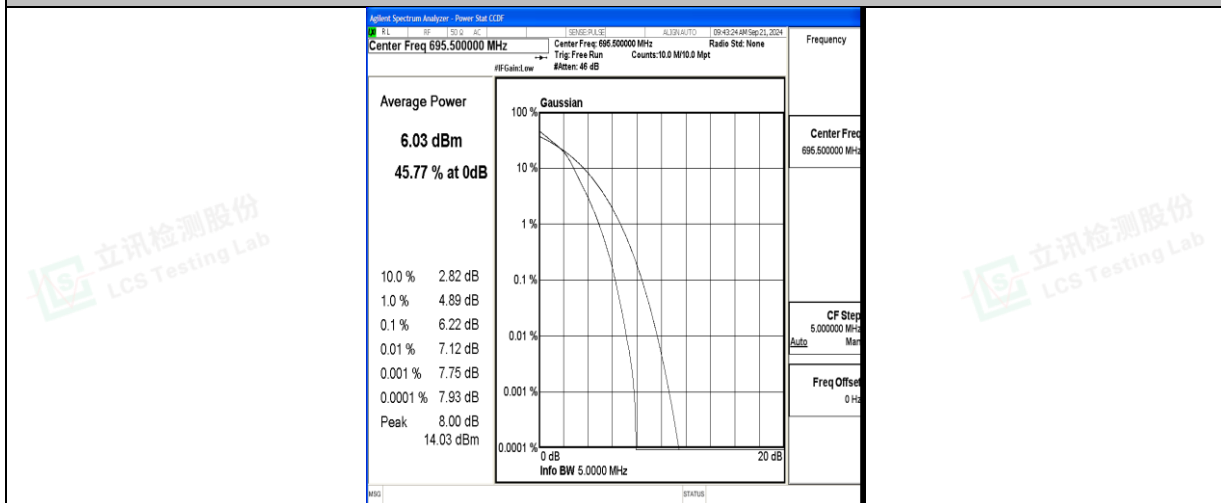

Band71-5MHz-QPSK-133297-25RB#0-PASS

Band71-5MHz-16QAM-133297-25RB#0-PASS

Band71-5MHz-QPSK-133447-1RB#0-PASS

Band71-5MHz-16QAM-133447-1RB#0-PASS

Band71-5MHz-QPSK-133447-25RB#0-PASS

Band71-5MHz-16QAM-133447-25RB#0-PASS