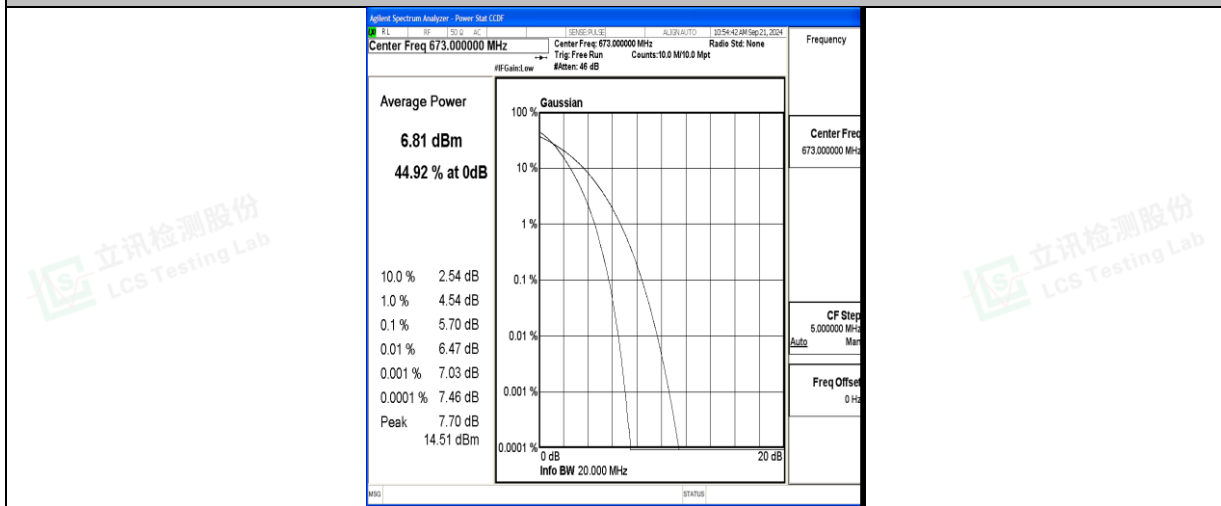

Band71-20MHz-16QAM-133222-1RB#0-PASS

Band71-20MHz-QPSK-133222-100RB#0-PASS