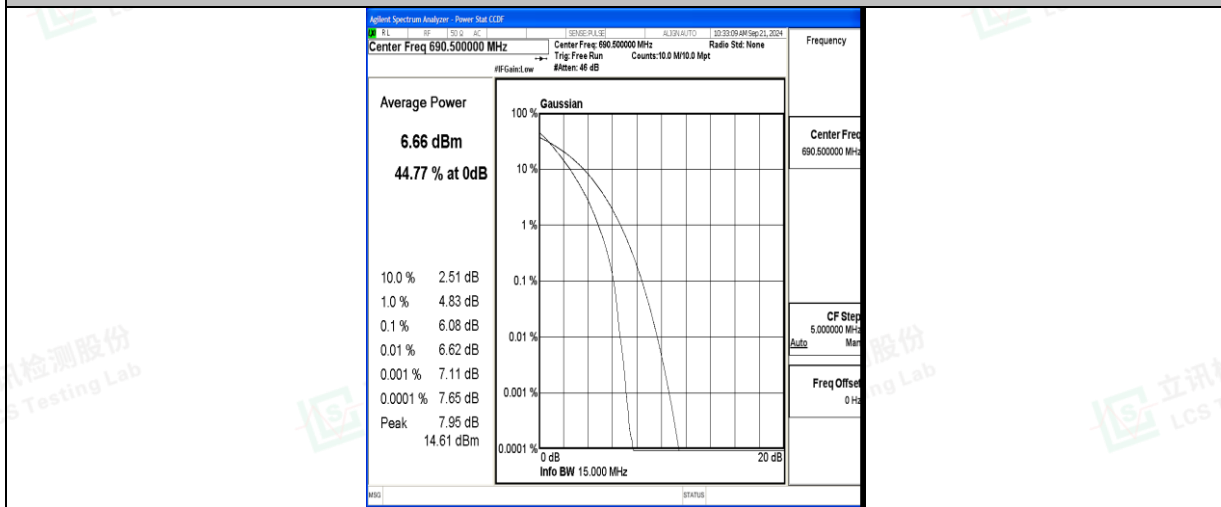

Band71-15MHz-QPSK-133297-75RB#0-PASS

Band71-15MHz-16QAM-133297-75RB#0-PASS

Band71-15MHz-QPSK-133397-1RB#0-PASS

Band71-15MHz-16QAM-133397-1RB#0-PASS

Band71-15MHz-QPSK-133397-75RB#0-PASS

Band71-15MHz-16QAM-133397-75RB#0-PASS