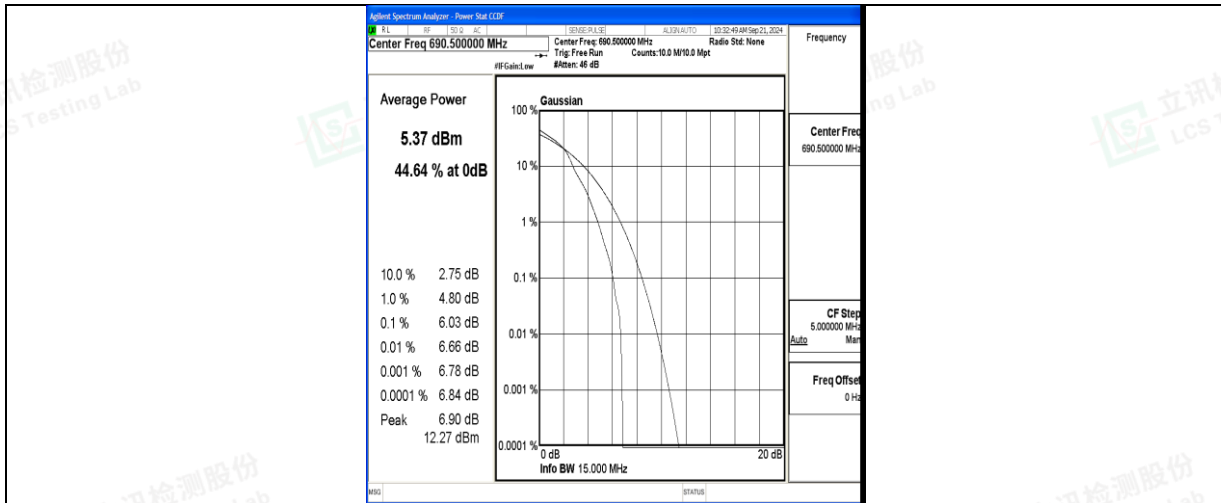

Band71-15MHz-QPSK-133297-75RB#0-PASS

Band71-15MHz-16QAM-133297-75RB#0-PASS

Band71-15MHz-QPSK-133397-1RB#0-PASS

Band71-15MHz-16QAM-133397-1RB#0-PASS

Band71-15MHz-QPSK-133397-75RB#0-PASS

Band71-15MHz-16QAM-133397-75RB#0-PASS