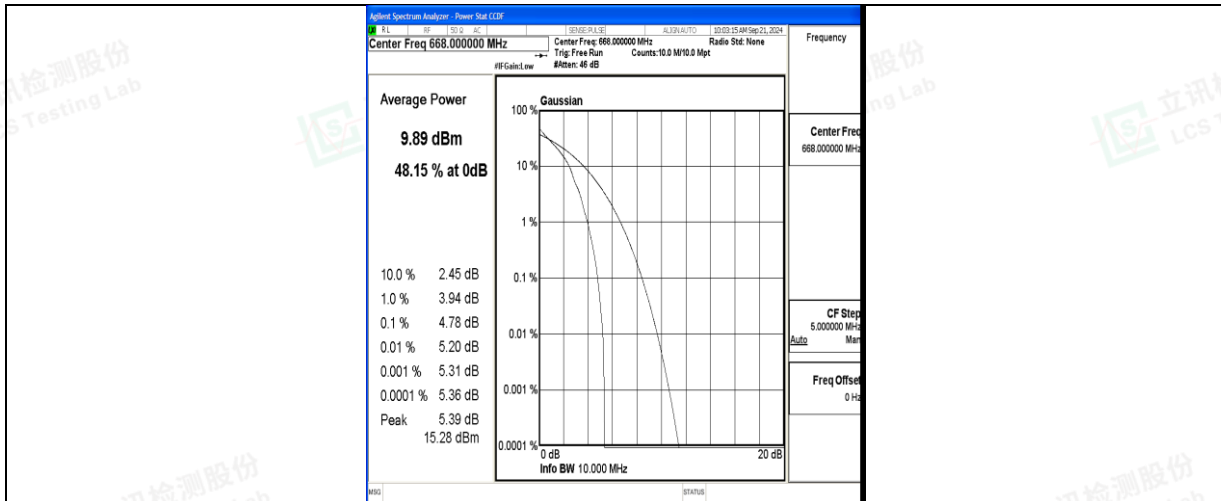

Band71-5MHz-QPSK-133297-25RB#0-PASS

Band71-5MHz-16QAM-133297-25RB#0-PASS

Band71-5MHz-QPSK-133447-1RB#0-PASS

Band71-5MHz-16QAM-133447-1RB#0-PASS

Band71-5MHz-QPSK-133447-25RB#0-PASS

Band71-5MHz-16QAM-133447-25RB#0-PASS