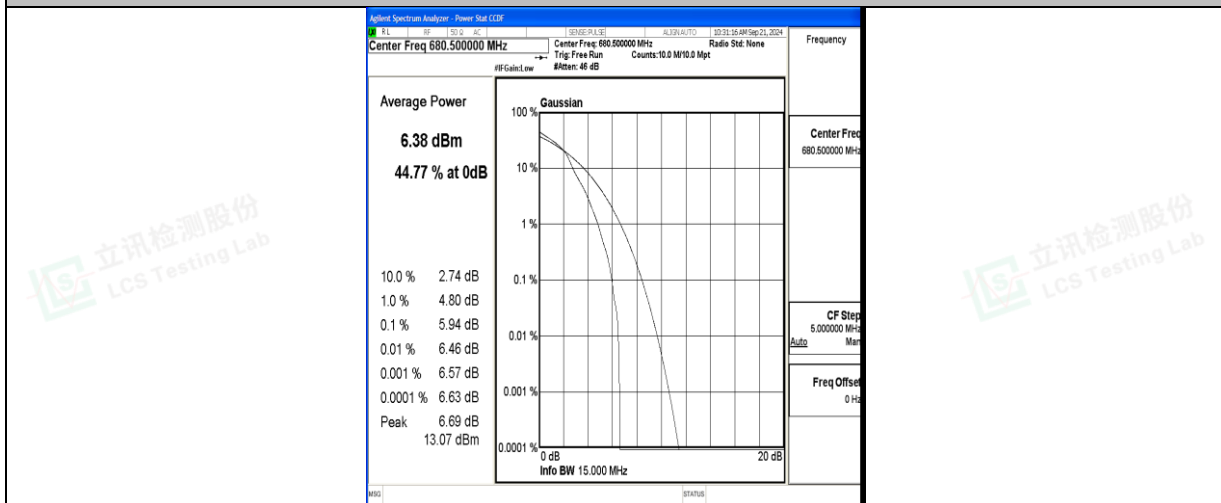

Band71-15MHz-QPSK-133197-1RB#0-PASS

Band71-15MHz-16QAM-133197-1RB#0-PASS

Band71-15MHz-QPSK-133197-75RB#0-PASS

Band71-15MHz-16QAM-133197-75RB#0-PASS

Band71-15MHz-QPSK-133297-1RB#0-PASS

Band71-15MHz-16QAM-133297-1RB#0-PASS