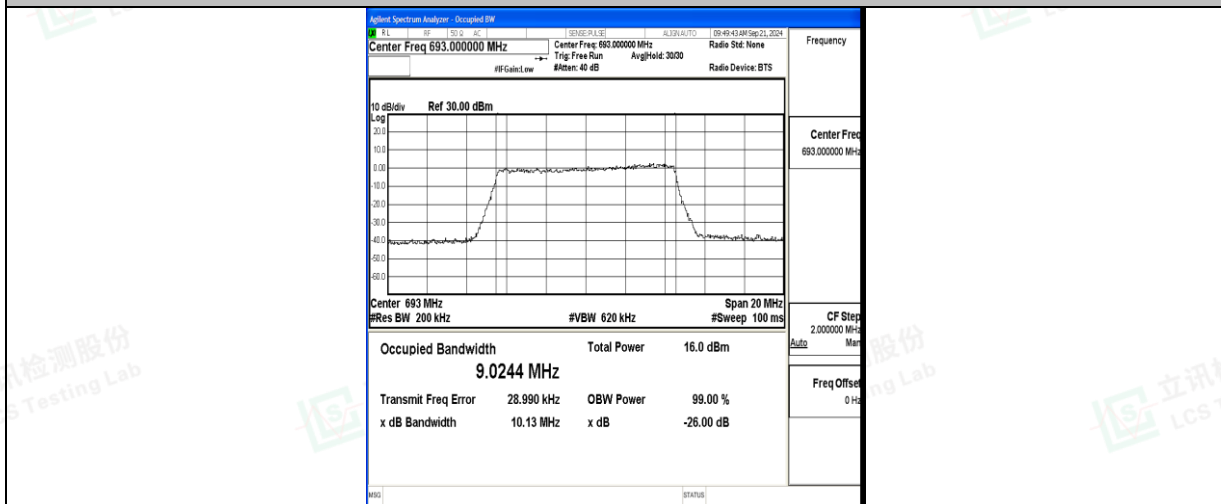

Band71-10MHz-QPSK-133422-50RB#0-PASS