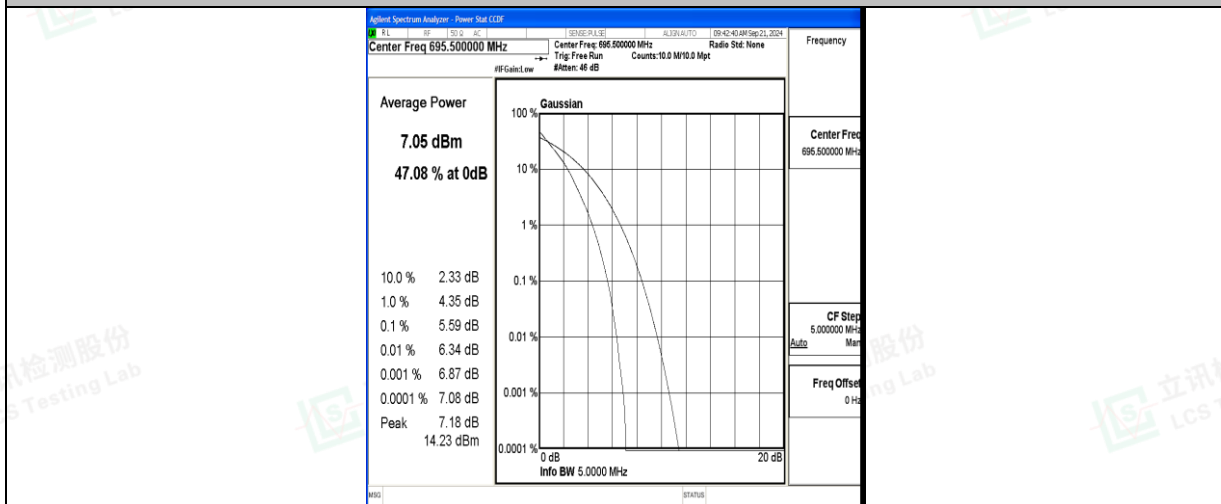

Band71-5MHz-QPSK-133297-25RB#0-PASS

Band71-5MHz-16QAM-133297-25RB#0-PASS

Band71-5MHz-QPSK-133447-1RB#0-PASS

Band71-5MHz-16QAM-133447-1RB#0-PASS

Band71-5MHz-QPSK-133447-25RB#0-PASS

Band71-5MHz-16QAM-133447-25RB#0-PASS