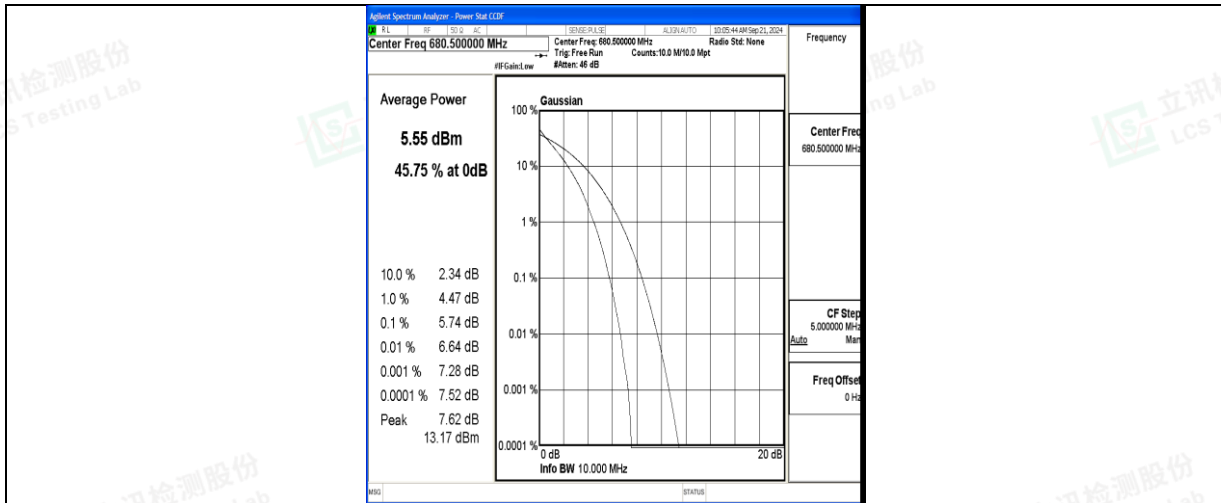

Band71-10MHz-QPSK-133172-1RB#0-PASS

Band71-10MHz-16QAM-133172-1RB#0-PASS

Band71-10MHz-QPSK-133172-50RB#0-PASS

Band71-10MHz-16QAM-133172-50RB#0-PASS

Band71-10MHz-QPSK-133297-1RB#0-PASS

Band71-10MHz-16QAM-133297-1RB#0-PASS