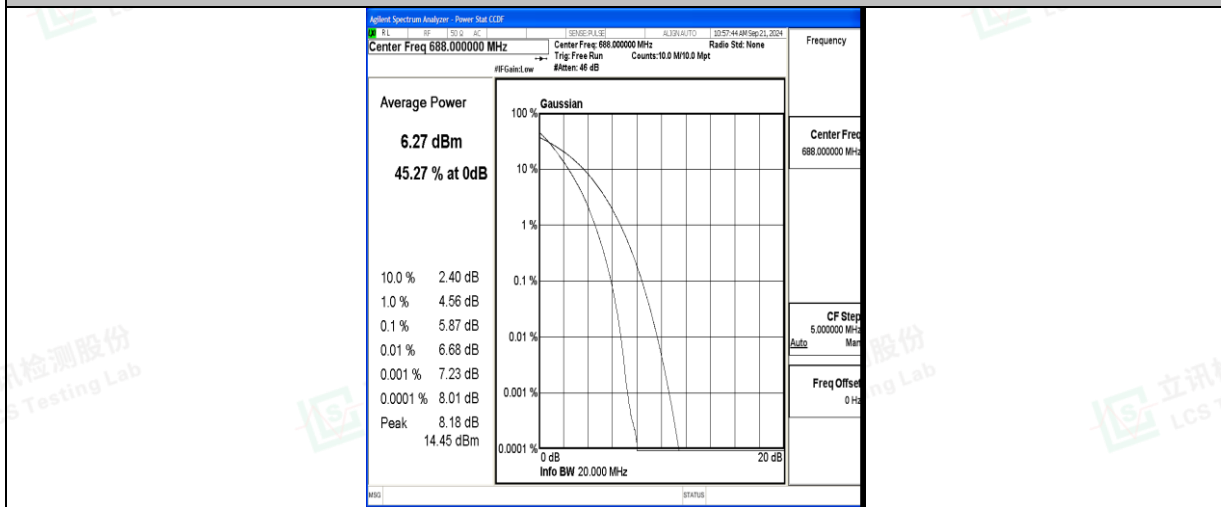

Band71-20MHz-QPSK-133322-100RB#0-PASS

Band71-20MHz-16QAM-133322-100RB#0-PASS

Band71-20MHz-QPSK-133372-1RB#0-PASS

Band71-20MHz-16QAM-133372-1RB#0-PASS

Band71-20MHz-QPSK-133372-100RB#0-PASS

Band71-20MHz-16QAM-133372-100RB#0-PASS