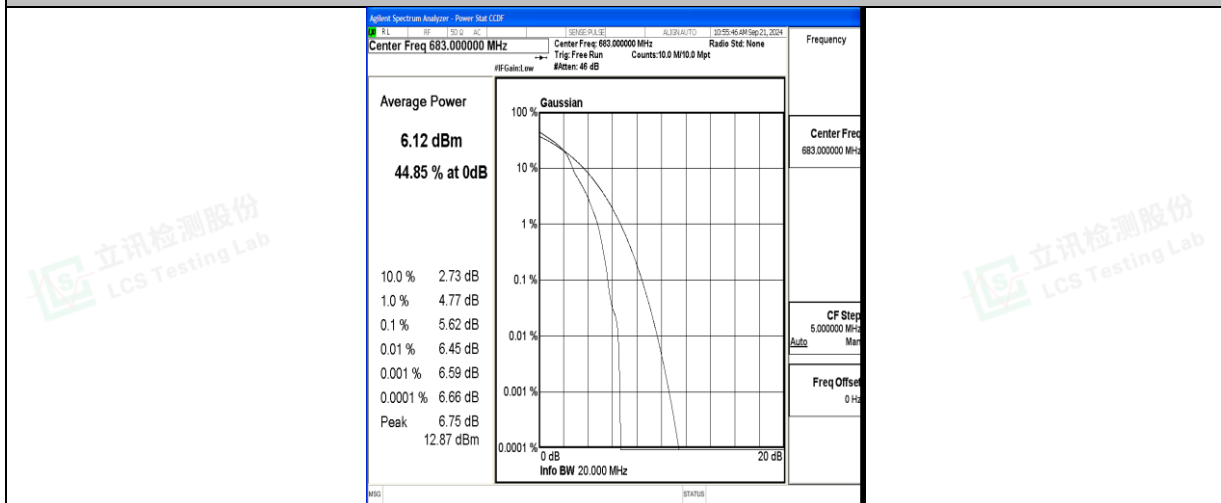

Band71-20MHz-QPSK-133222-1RB#0-PASS

Band71-20MHz-16QAM-133222-1RB#0-PASS

Band71-20MHz-QPSK-133222-100RB#0-PASS

Band71-20MHz-16QAM-133222-100RB#0-PASS

Band71-20MHz-QPSK-133322-1RB#0-PASS

Band71-20MHz-16QAM-133322-1RB#0-PASS