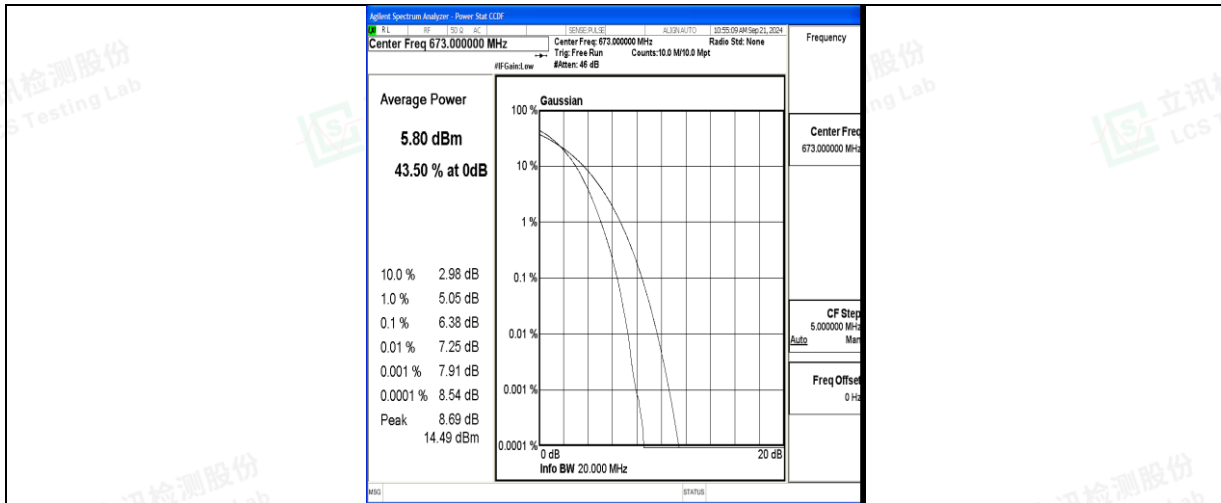

Band71-20MHz-QPSK-133222-1RB#0-PASS

Band71-20MHz-16QAM-133222-1RB#0-PASS

Band71-20MHz-QPSK-133222-100RB#0-PASS

Band71-20MHz-16QAM-133222-100RB#0-PASS

Band71-20MHz-QPSK-133322-1RB#0-PASS

Band71-20MHz-16QAM-133322-1RB#0-PASS