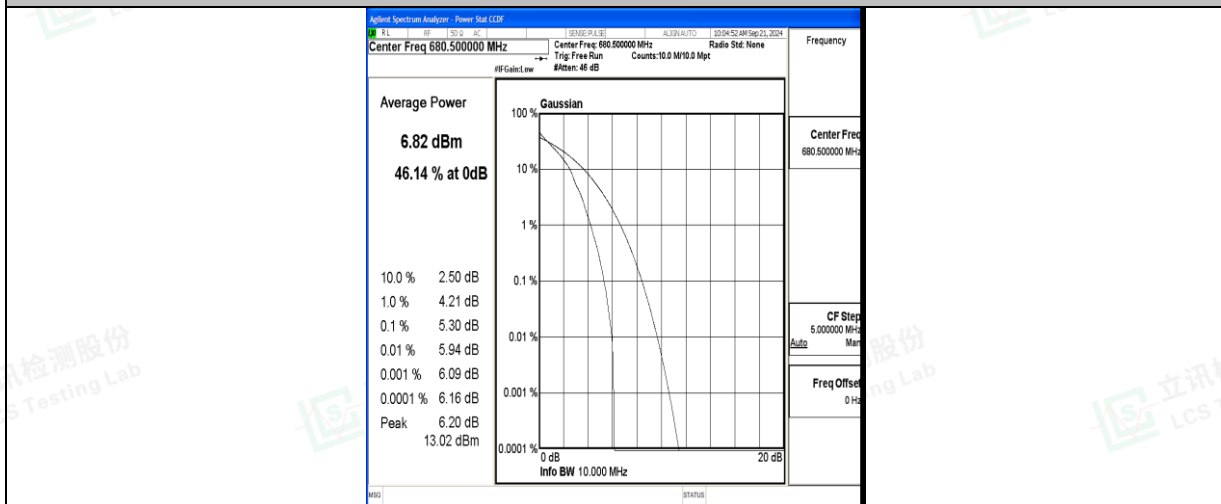

Band71-10MHz-QPSK-133172-1RB#0-PASS

Band71-10MHz-16QAM-133172-1RB#0-PASS

Band71-10MHz-QPSK-133172-50RB#0-PASS

Band71-10MHz-16QAM-133172-50RB#0-PASS

Band71-10MHz-QPSK-133297-1RB#0-PASS

Band71-10MHz-16QAM-133297-1RB#0-PASS