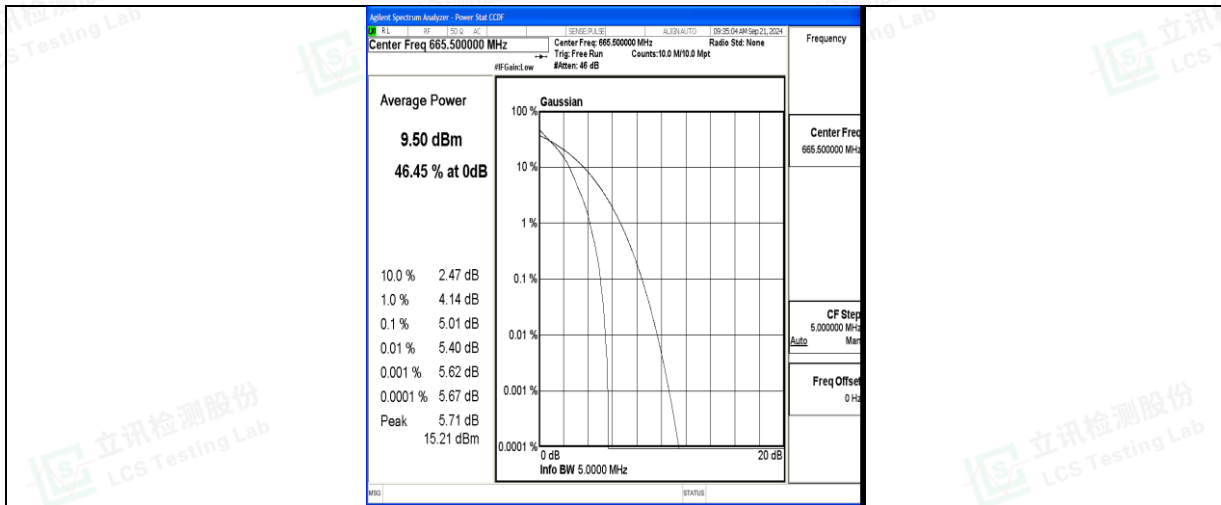

Test Graphs

Band71-5MHz-QPSK-133147-1RB#0-PASS