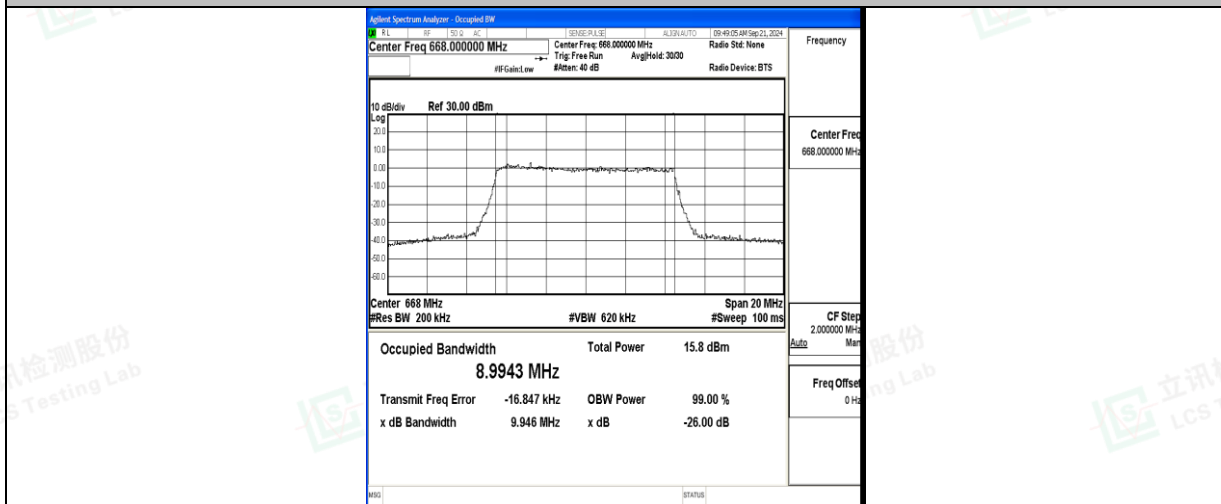

Band71-10MHz-QPSK-133172-50RB#0-PASS