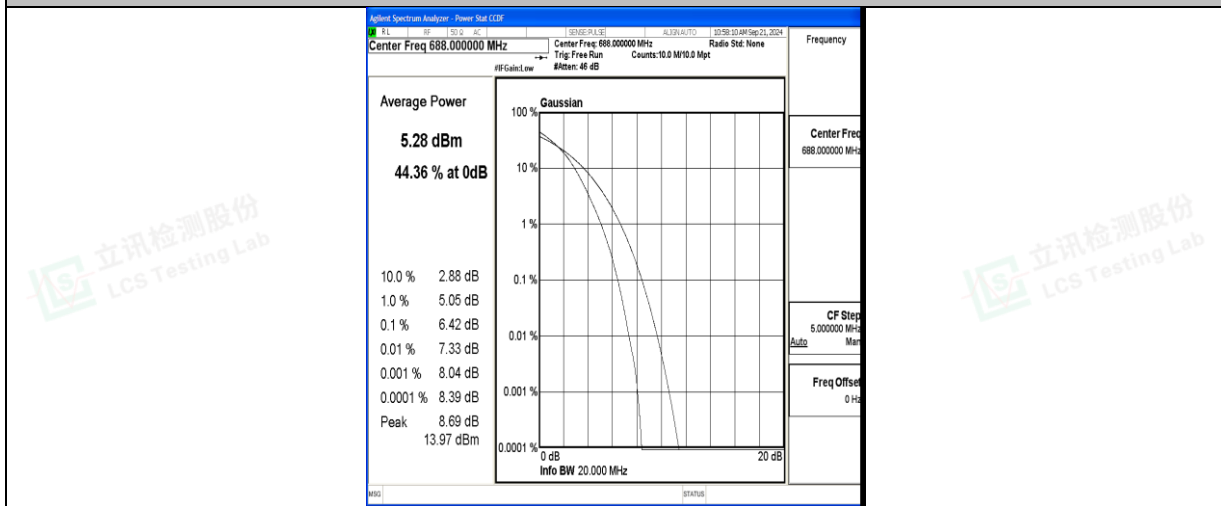

Band71-20MHz-QPSK-133322-100RB#0-PASS

Band71-20MHz-16QAM-133322-100RB#0-PASS

Band71-20MHz-QPSK-133372-1RB#0-PASS

Band71-20MHz-16QAM-133372-1RB#0-PASS

Band71-20MHz-QPSK-133372-100RB#0-PASS

Band71-20MHz-16QAM-133372-100RB#0-PASS