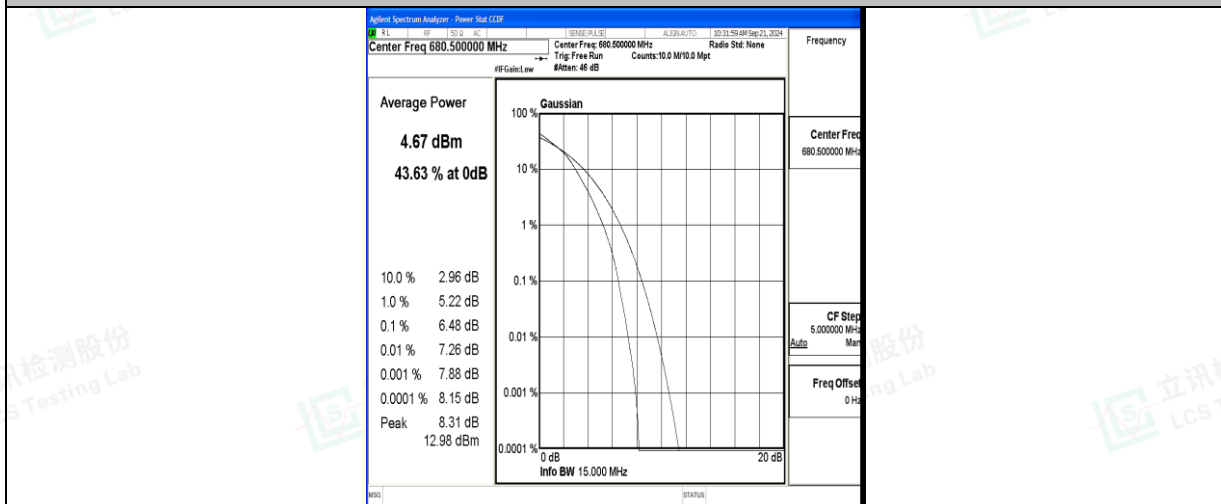

Band71-15MHz-16QAM-133297-75RB#0-PASS