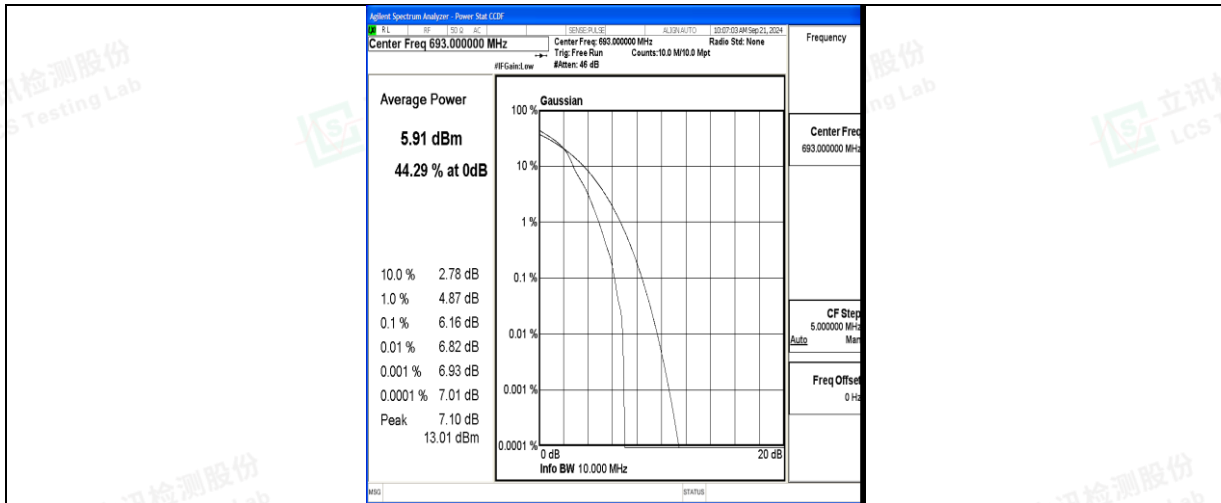

Band71-10MHz-QPSK-133297-50RB#0-PASS

Band71-10MHz-16QAM-133297-50RB#0-PASS

Band71-10MHz-QPSK-133422-1RB#0-PASS

Band71-10MHz-16QAM-133422-1RB#0-PASS

Band71-10MHz-QPSK-133422-50RB#0-PASS

Band71-10MHz-16QAM-133422-50RB#0-PASS