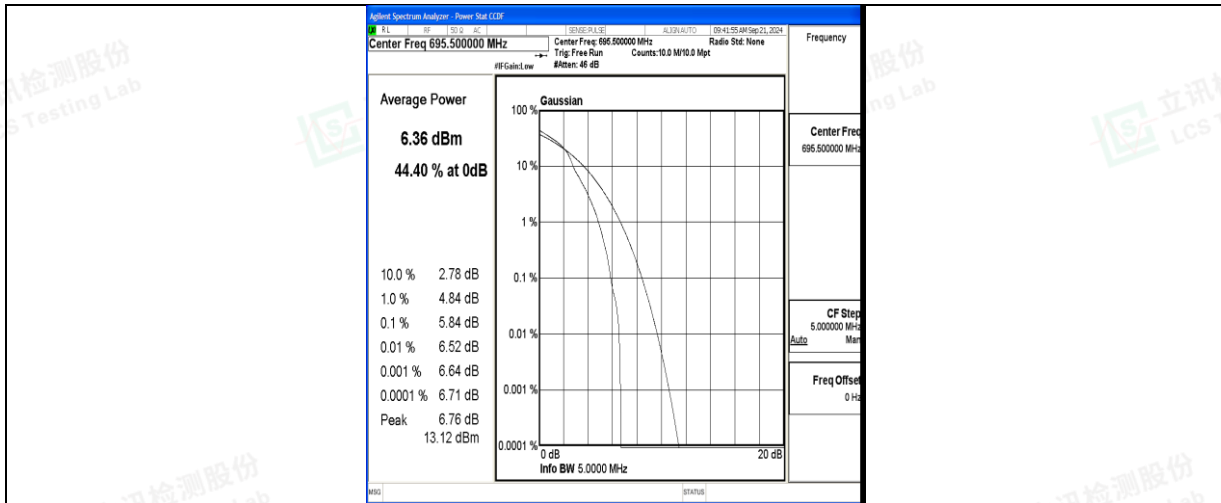

Band71-5MHz-QPSK-133297-25RB#0-PASS

Band71-5MHz-16QAM-133297-25RB#0-PASS

Band71-5MHz-QPSK-133447-1RB#0-PASS

Band71-5MHz-16QAM-133447-1RB#0-PASS

Band71-5MHz-QPSK-133447-25RB#0-PASS

Band71-5MHz-16QAM-133447-25RB#0-PASS