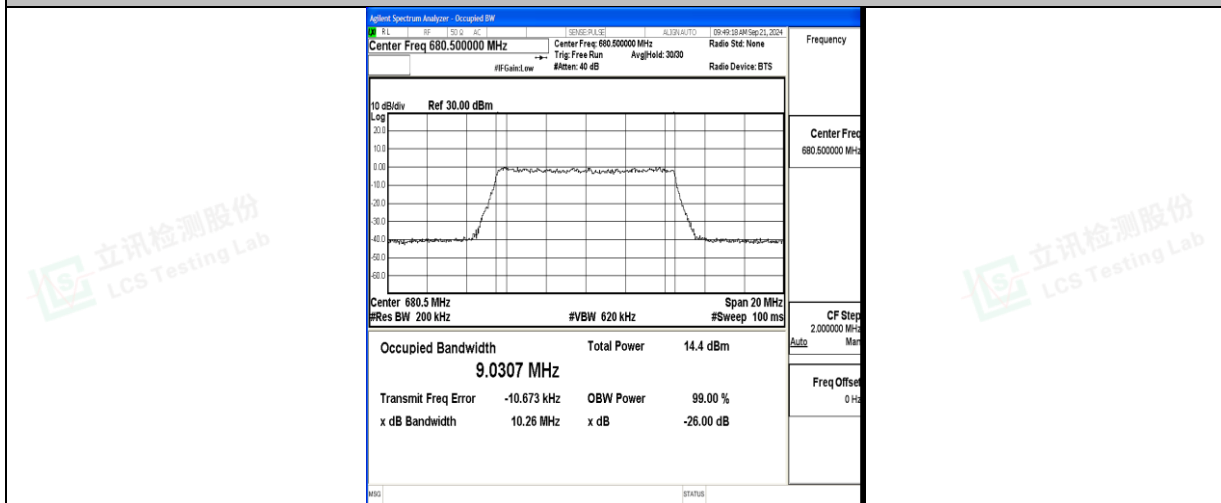

Band71-10MHz-16QAM-133172-50RB#0-PASS

Band71-10MHz-QPSK-133297-50RB#0-PASS