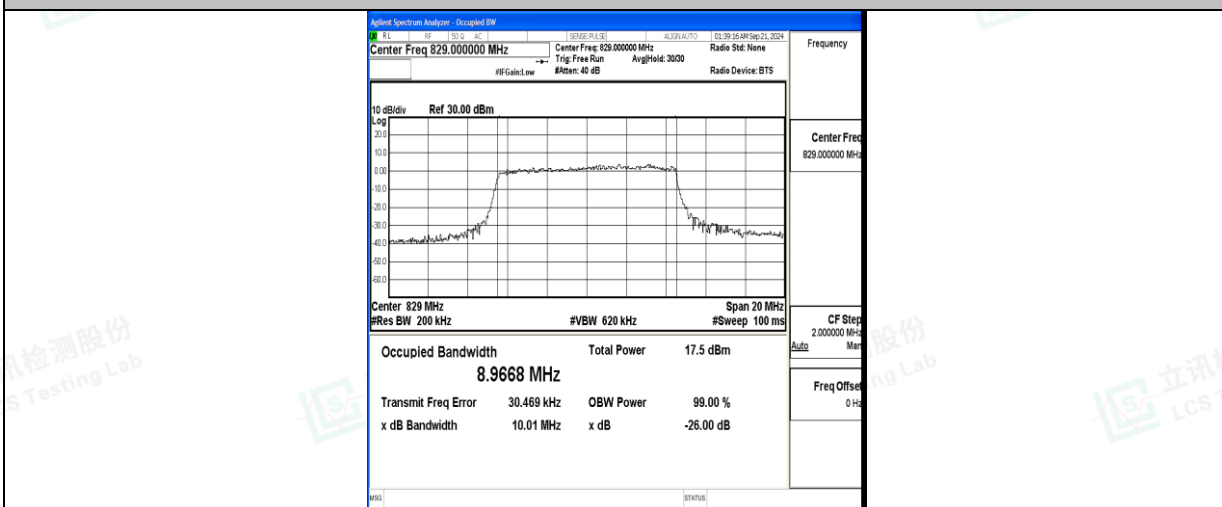

Band5-5MHz-16QAM-20525-25RB#0-PASS

Band5-5MHz-QPSK-20625-25RB#0-PASS

Band5-5MHz-16QAM-20625-25RB#0-PASS

Band5-10MHz-QPSK-20450-50RB#0-PASS

Band5-10MHz-16QAM-20450-50RB#0-PASS

Band5-10MHz-QPSK-20525-50RB#0-PASS