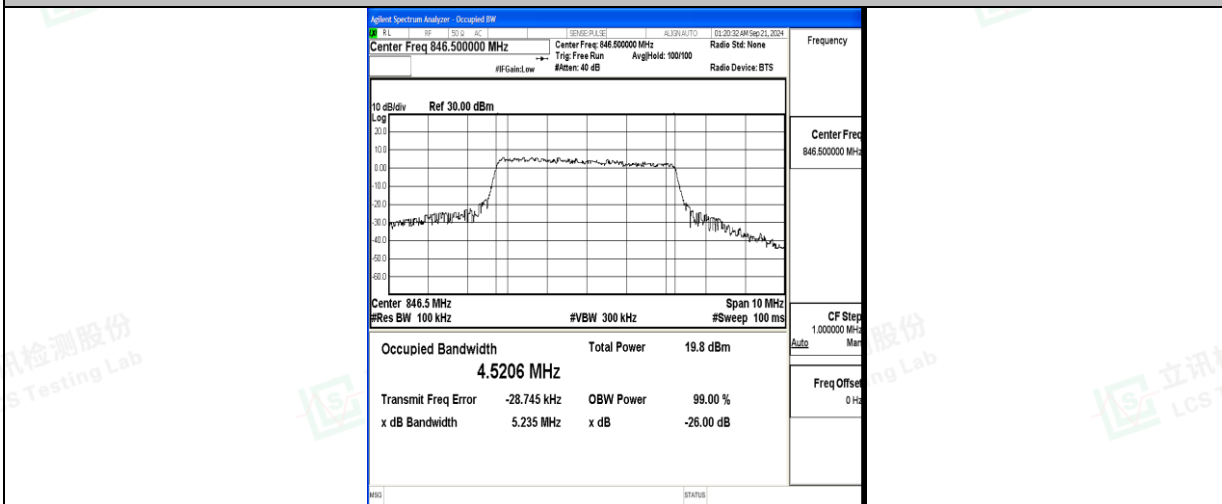

Band5-5MHz-16QAM-20525-25RB#0-PASS

Band5-5MHz-QPSK-20625-25RB#0-PASS

Band5-5MHz-16QAM-20625-25RB#0-PASS

Band5-10MHz-QPSK-20450-50RB#0-PASS

Band5-10MHz-16QAM-20450-50RB#0-PASS

Band5-10MHz-QPSK-20525-50RB#0-PASS