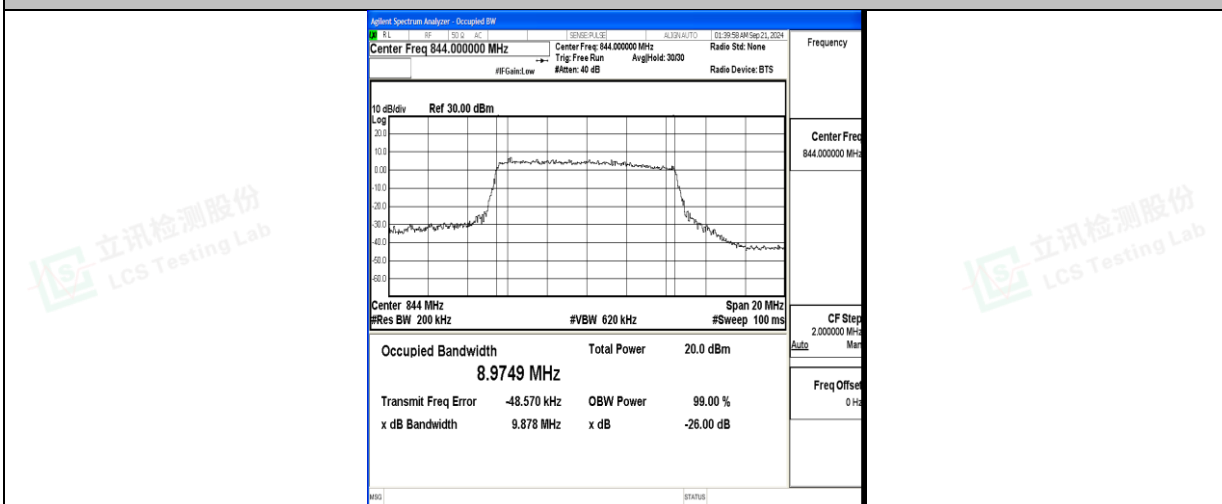

Band5-10MHz-QPSK-20600-50RB#0-PASS

Band5-10MHz-16QAM-20600-50RB#0-PASS