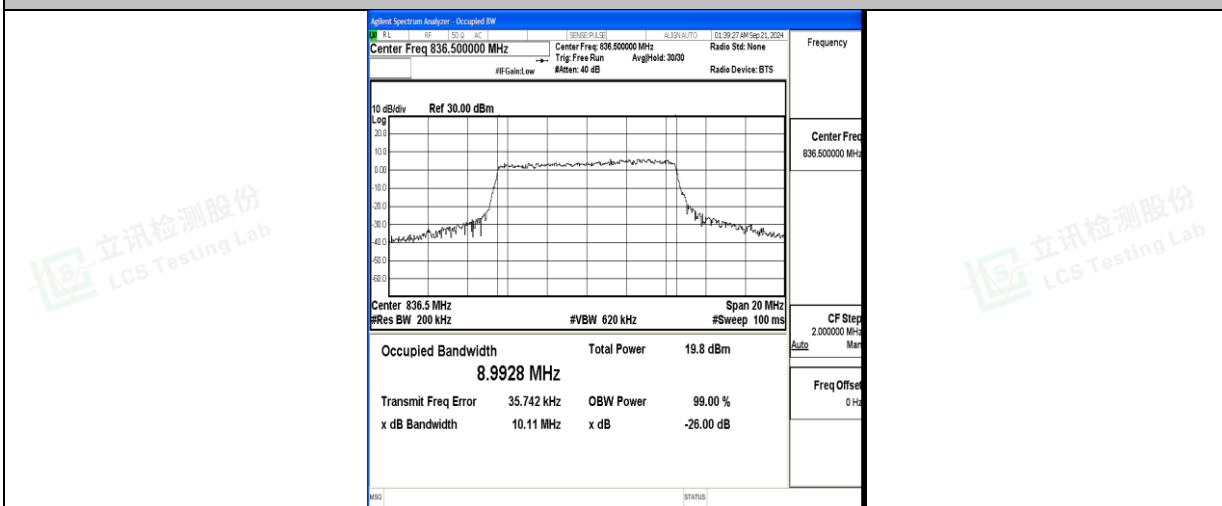

Band5-5MHz-16QAM-20525-25RB#0-PASS

Band5-5MHz-QPSK-20625-25RB#0-PASS

Band5-5MHz-16QAM-20625-25RB#0-PASS

Band5-10MHz-QPSK-20450-50RB#0-PASS

Band5-10MHz-16QAM-20450-50RB#0-PASS

Band5-10MHz-QPSK-20525-50RB#0-PASS