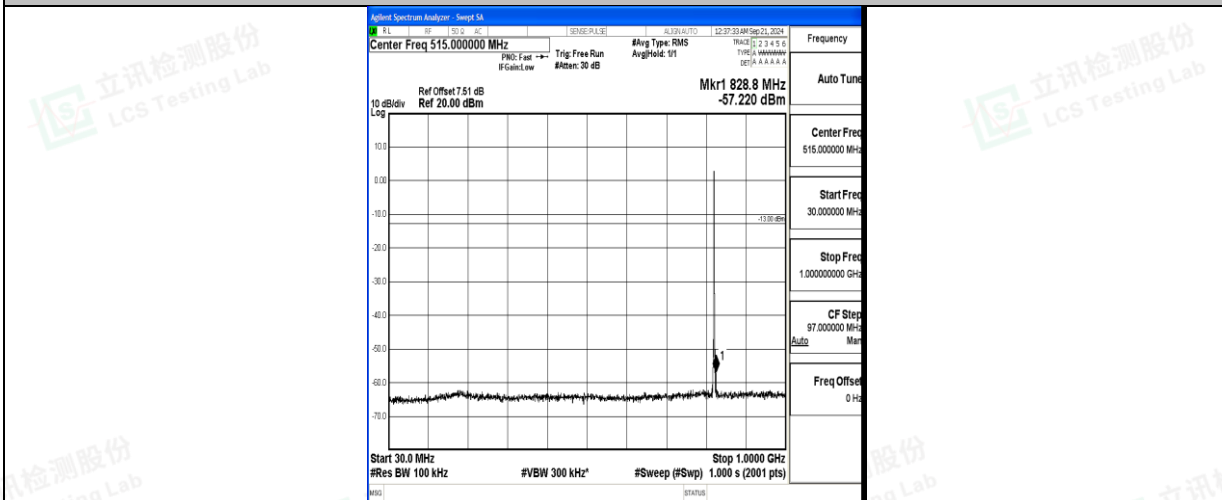

Band5_1.4MHz_QPSK_20407_1RB#0_30~1000_30~1000