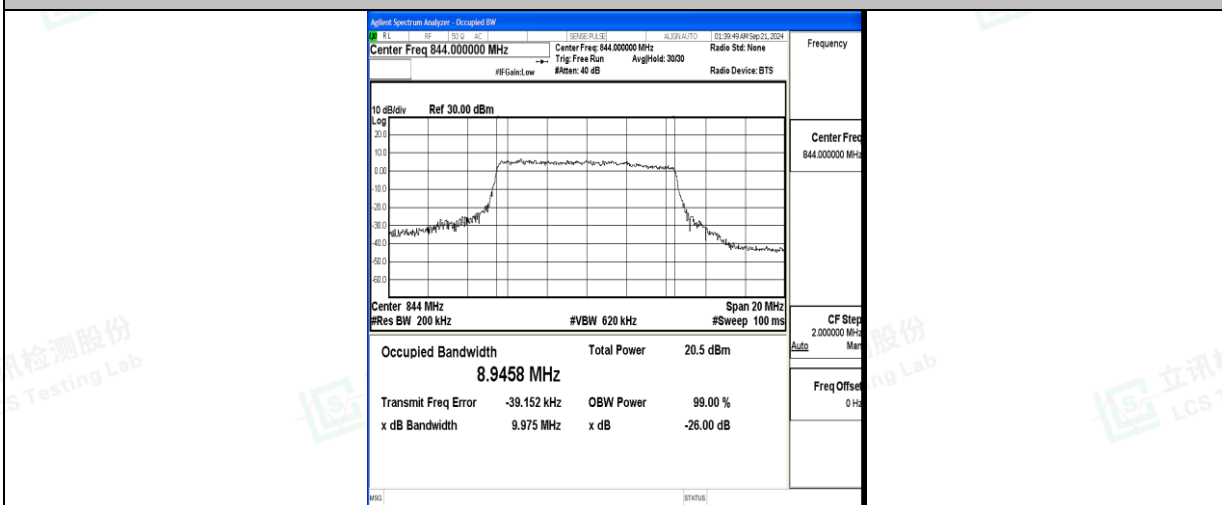

Band5-10MHz-16QAM-20525-50RB#0-PASS