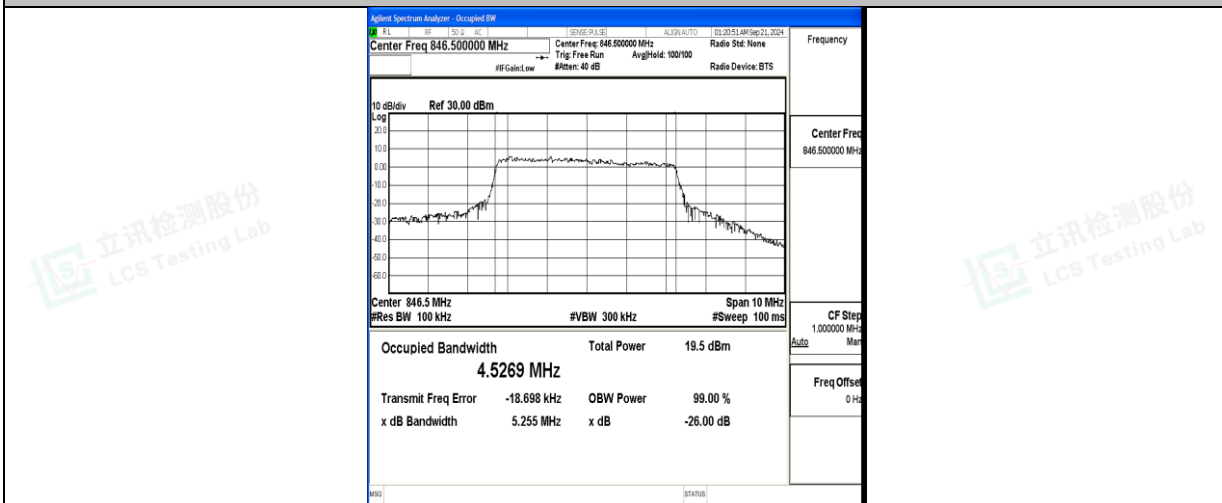

Band5-5MHz-16QAM-20525-25RB#0-PASS

Band5-5MHz-QPSK-20625-25RB#0-PASS

Band5-5MHz-16QAM-20625-25RB#0-PASS

Band5-10MHz-QPSK-20450-50RB#0-PASS

Band5-10MHz-16QAM-20450-50RB#0-PASS

Band5-10MHz-QPSK-20525-50RB#0-PASS