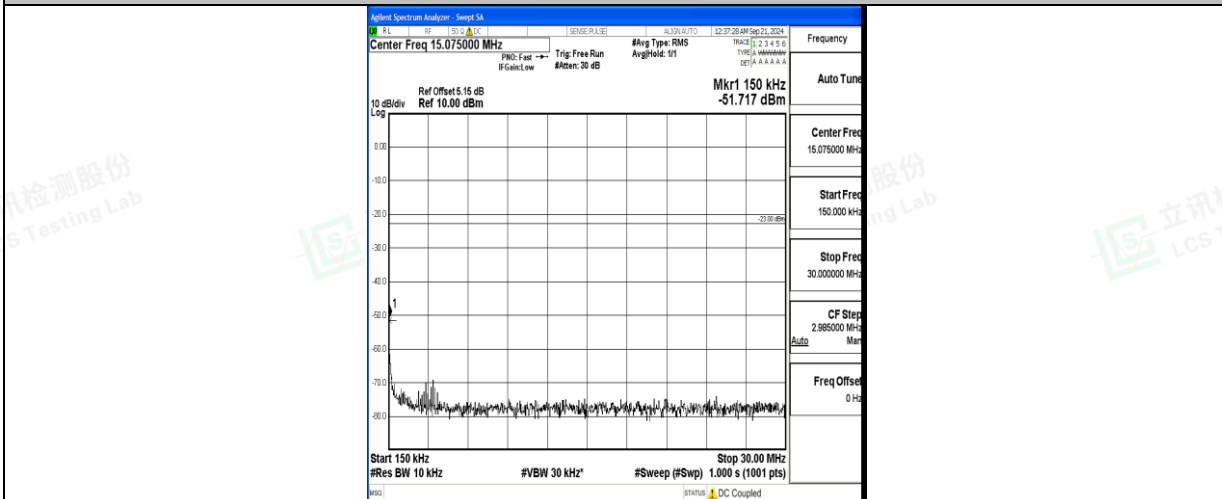

Band5_1.4MHz_QPSK_20407_1RB#0_0.15~30_0.15~30