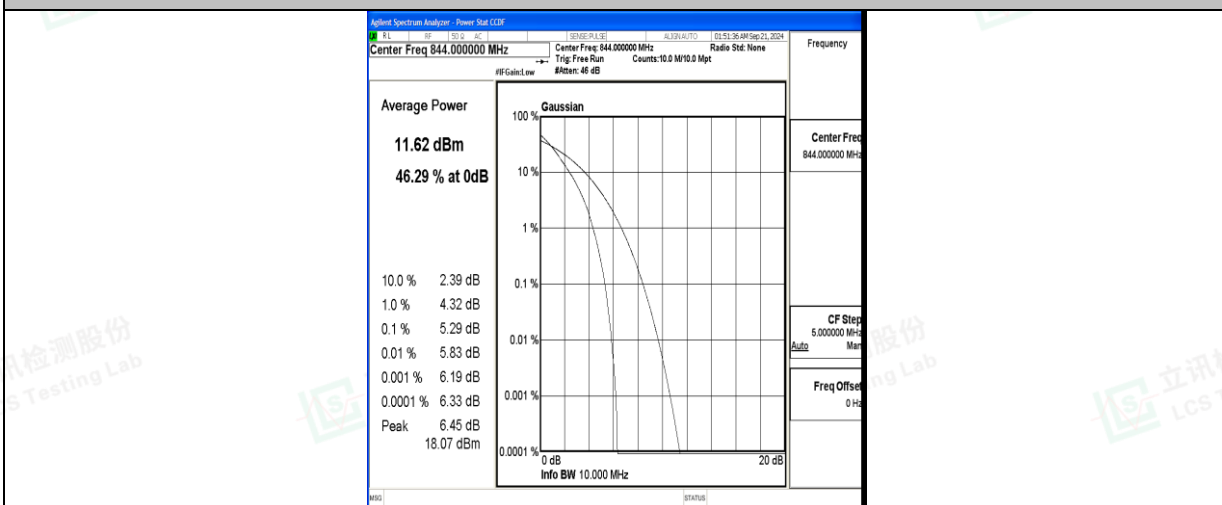

Band5-10MHz-16QAM-20525-1RB#0-PASS

Band5-10MHz-QPSK-20525-50RB#0-PASS

Band5-10MHz-16QAM-20525-50RB#0-PASS

Band5-10MHz-QPSK-20600-1RB#0-PASS

Band5-10MHz-16QAM-20600-1RB#0-PASS

Band5-10MHz-QPSK-20600-50RB#0-PASS