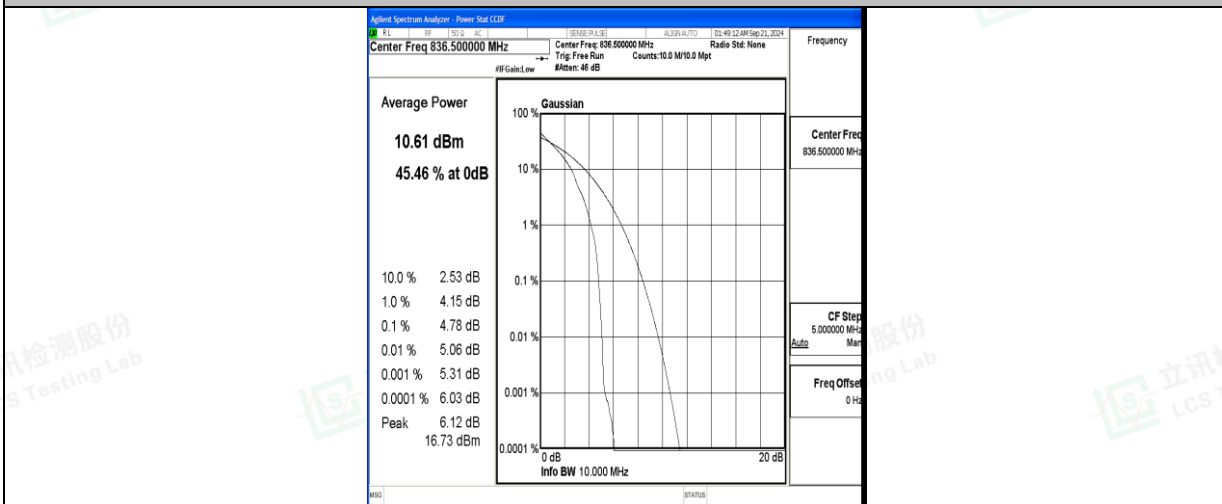

Band5-5MHz-16QAM-20625-25RB#0-PASS

Band5-10MHz-QPSK-20450-1RB#0-PASS

Band5-10MHz-16QAM-20450-1RB#0-PASS

Band5-10MHz-QPSK-20450-50RB#0-PASS

Band5-10MHz-16QAM-20450-50RB#0-PASS

Band5-10MHz-QPSK-20525-1RB#0-PASS