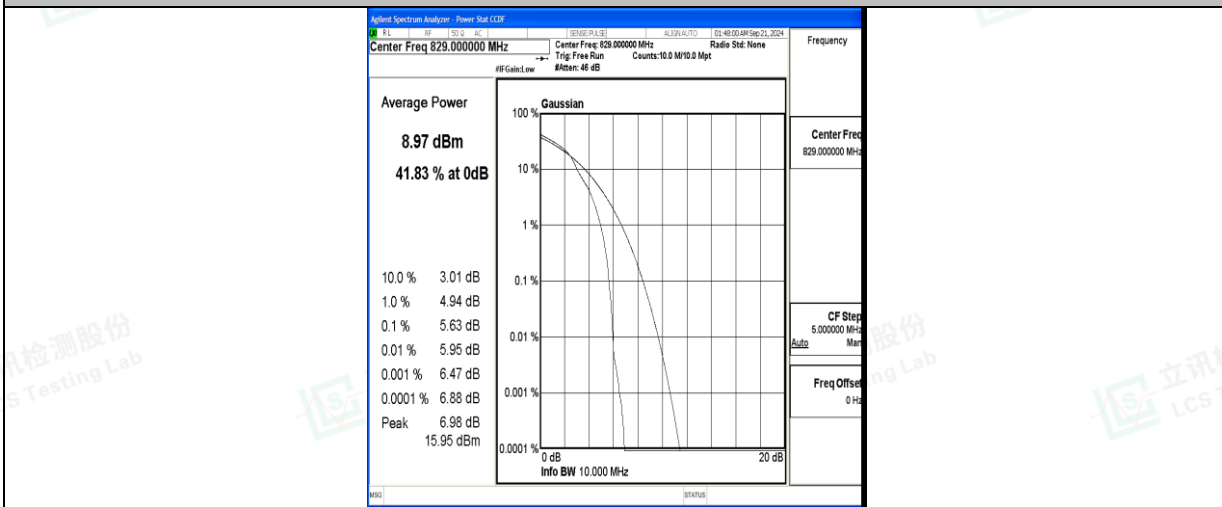

Band5-10MHz-16QAM-20450-1RB#0-PASS