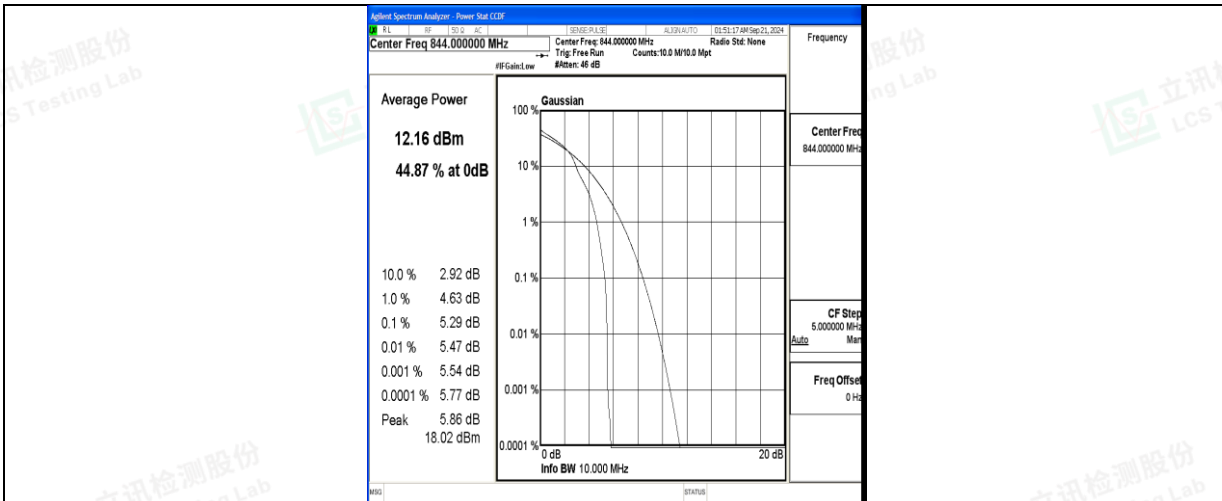

Band5-10MHz-16QAM-20525-1RB#0-PASS

Band5-10MHz-QPSK-20525-50RB#0-PASS

Band5-10MHz-16QAM-20525-50RB#0-PASS

Band5-10MHz-QPSK-20600-1RB#0-PASS

Band5-10MHz-16QAM-20600-1RB#0-PASS

Band5-10MHz-QPSK-20600-50RB#0-PASS