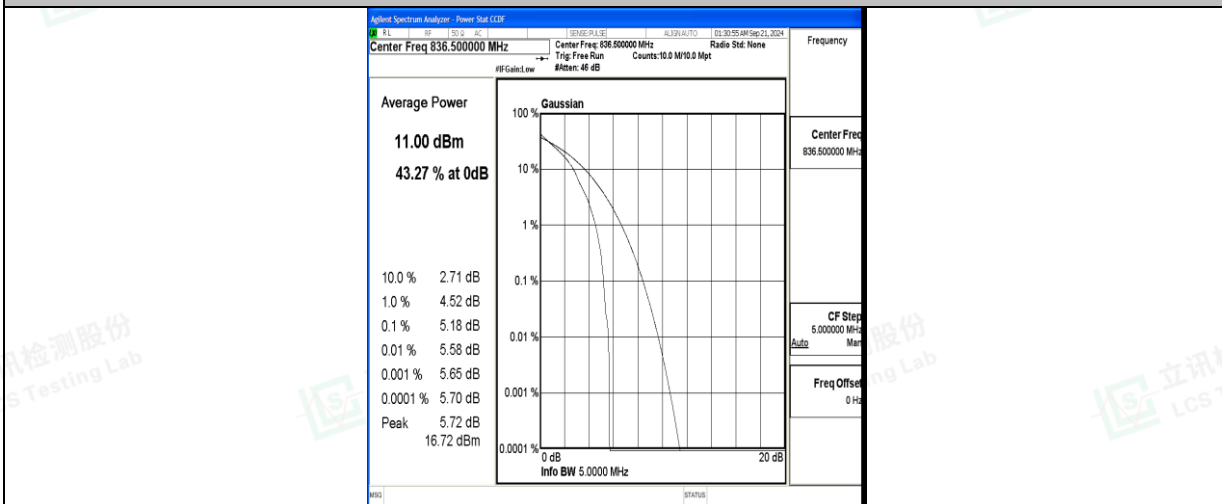

Band5-3MHz-16QAM-20525-15RB#0-PASS

Band5-3MHz-QPSK-20635-1RB#0-PASS

Band5-3MHz-16QAM-20635-1RB#0-PASS

Band5-3MHz-QPSK-20635-15RB#0-PASS

Band5-3MHz-16QAM-20635-15RB#0-PASS

Band5-5MHz-16QAM-20425-25RB#0-PASS