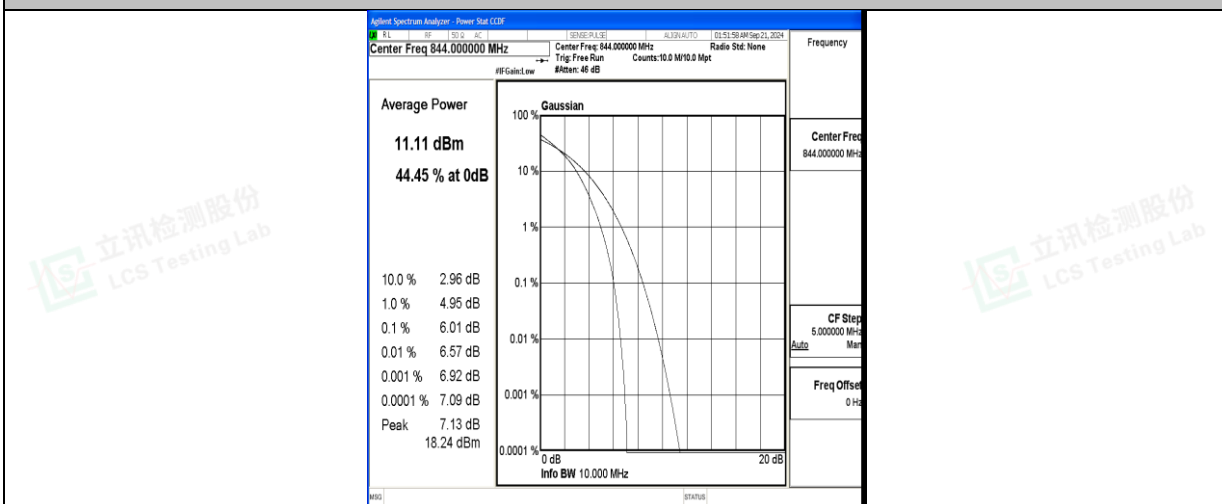

Band5-10MHz-16QAM-20525-1RB#0-PASS

Band5-10MHz-QPSK-20525-50RB#0-PASS

Band5-10MHz-16QAM-20525-50RB#0-PASS

Band5-10MHz-QPSK-20600-1RB#0-PASS

Band5-10MHz-16QAM-20600-1RB#0-PASS

Band5-10MHz-QPSK-20600-50RB#0-PASS