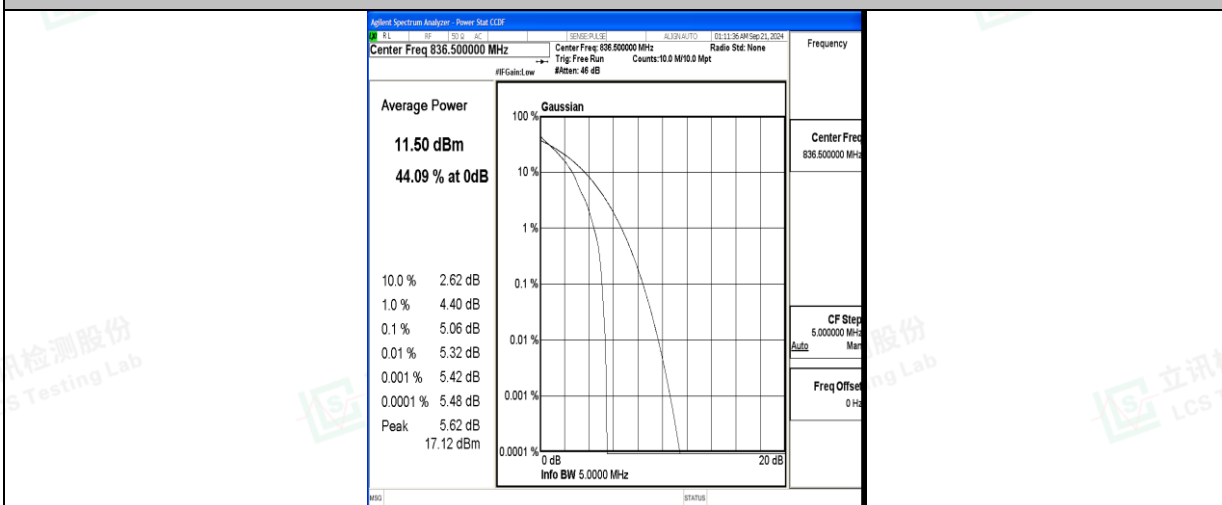

Band5-3MHz-QPSK-20415-1RB#0-PASS

Band5-3MHz-16QAM-20415-1RB#0-PASS

Band5-3MHz-QPSK-20415-15RB#0-PASS

Band5-3MHz-16QAM-20415-15RB#0-PASS

Band5-3MHz-QPSK-20525-1RB#0-PASS

Band5-3MHz-16QAM-20525-1RB#0-PASS

Band5-3MHz-QPSK-20525-15RB#0-PASS