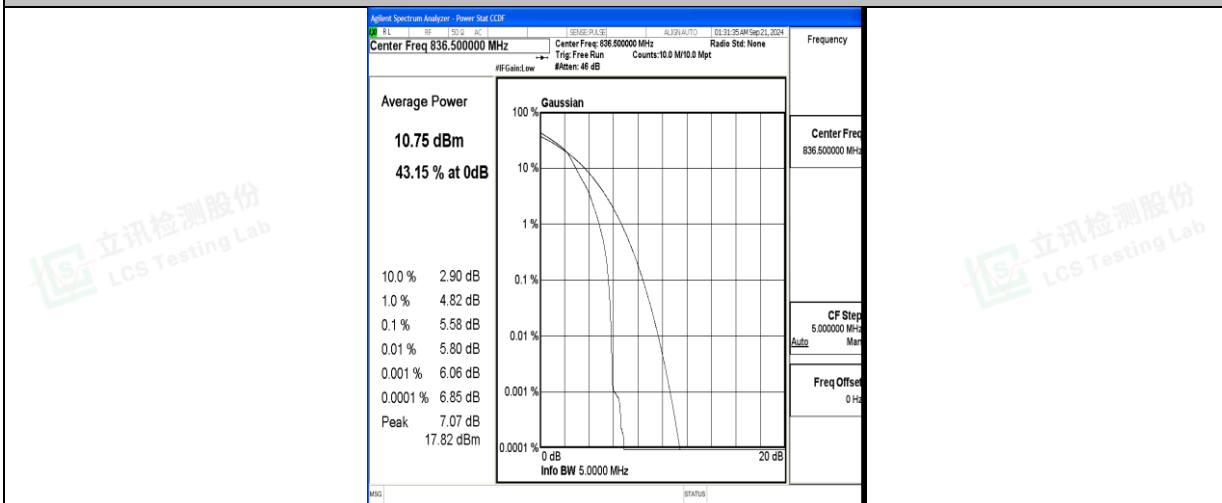

Band5-5MHz-16QAM-20525-1RB#0-PASS