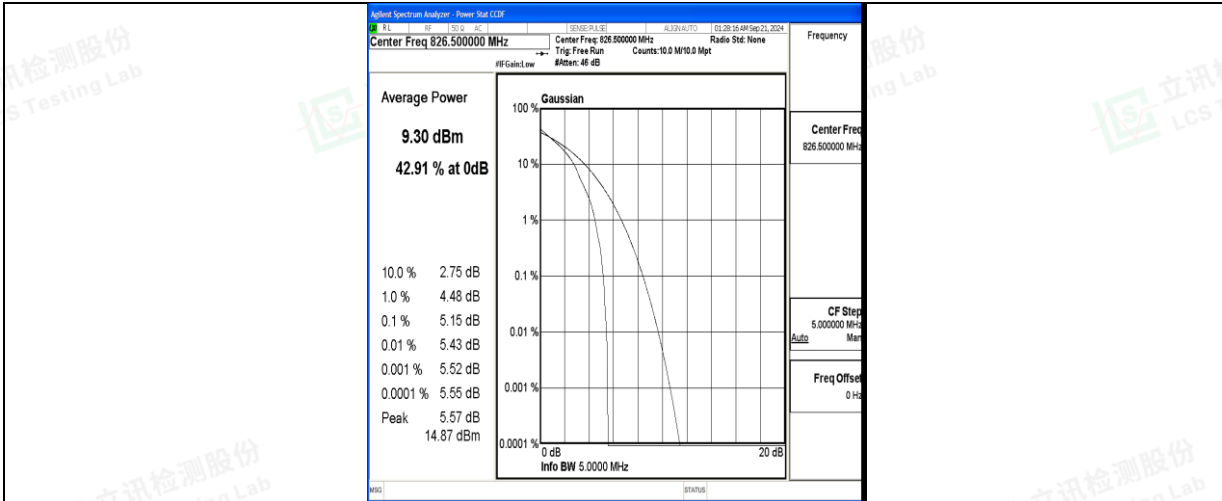

Band5-3MHz-16QAM-20525-15RB#0-PASS

Band5-3MHz-QPSK-20635-1RB#0-PASS

Band5-3MHz-16QAM-20635-1RB#0-PASS

Band5-3MHz-QPSK-20635-15RB#0-PASS

Band5-3MHz-16QAM-20635-15RB#0-PASS

Band5-5MHz-16QAM-20425-25RB#0-PASS