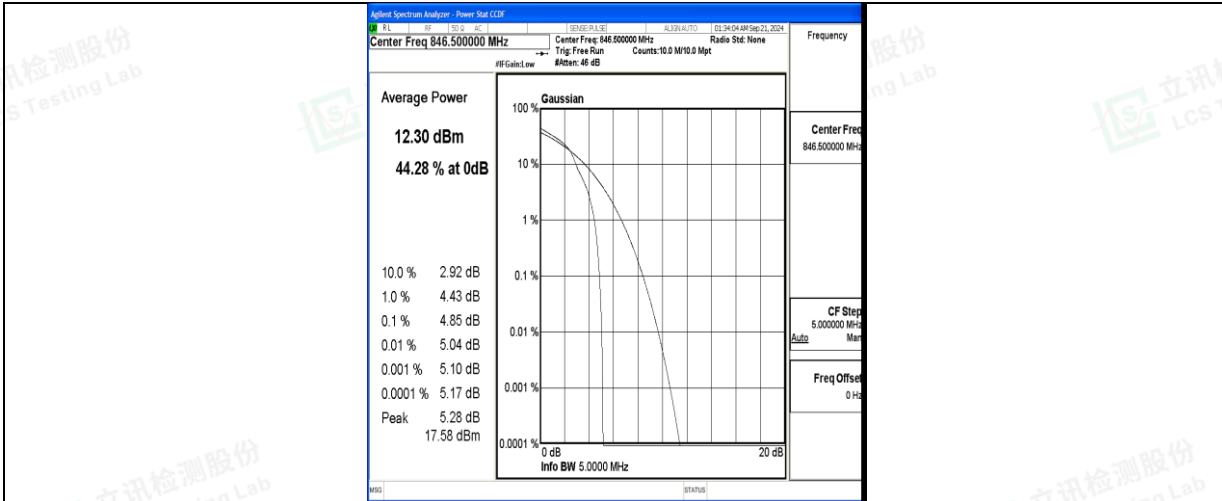

Band5-5MHz-QPSK-20525-1RB#0-PASS

Band5-5MHz-16QAM-20525-1RB#0-PASS

Band5-5MHz-QPSK-20525-25RB#0-PASS

Band5-5MHz-16QAM-20525-25RB#0-PASS

Band5-5MHz-QPSK-20625-1RB#0-PASS

Band5-5MHz-16QAM-20625-1RB#0-PASS

Band5-5MHz-QPSK-20625-25RB#0-PASS