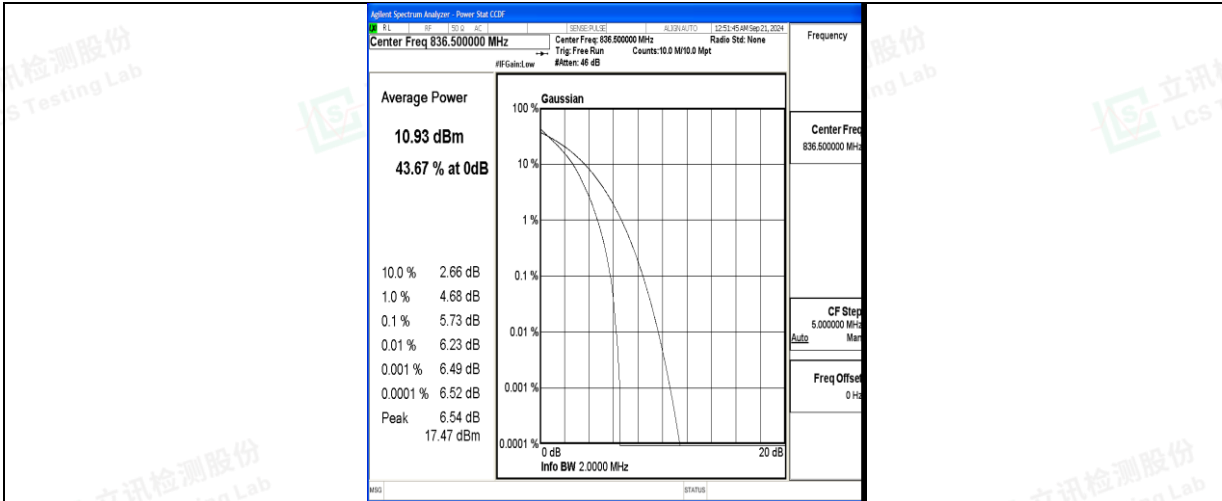

Band5-1.4MHz-QPSK-20525-6RB#0-PASS