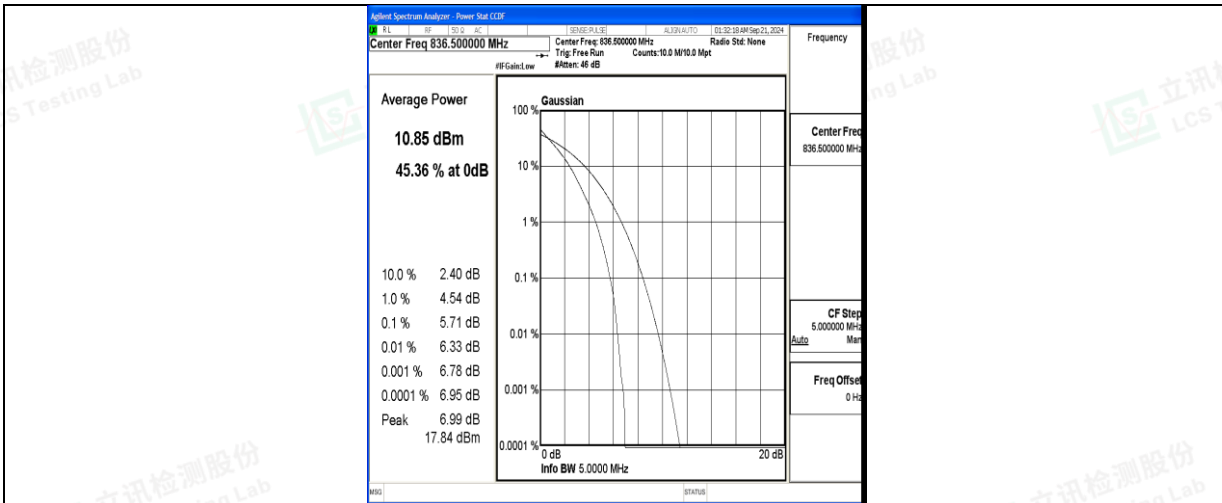

Band5-5MHz-QPSK-20525-25RB#0-PASS