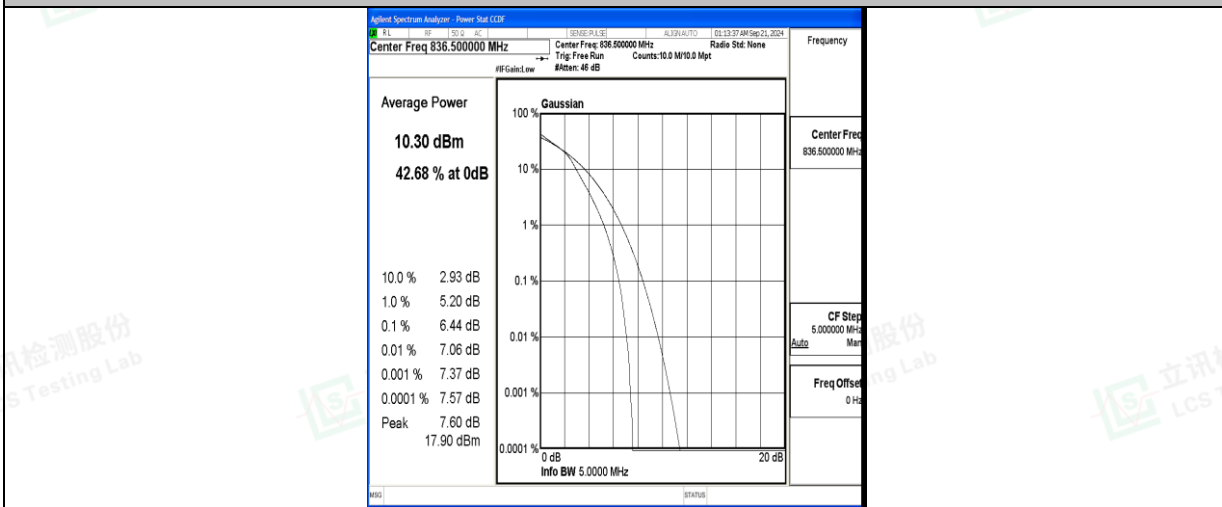

Band5-3MHz-QPSK-20415-1RB#0-PASS

Band5-3MHz-16QAM-20415-1RB#0-PASS

Band5-3MHz-QPSK-20415-15RB#0-PASS

Band5-3MHz-16QAM-20415-15RB#0-PASS

Band5-3MHz-QPSK-20525-1RB#0-PASS

Band5-3MHz-16QAM-20525-1RB#0-PASS

Band5-3MHz-QPSK-20525-15RB#0-PASS