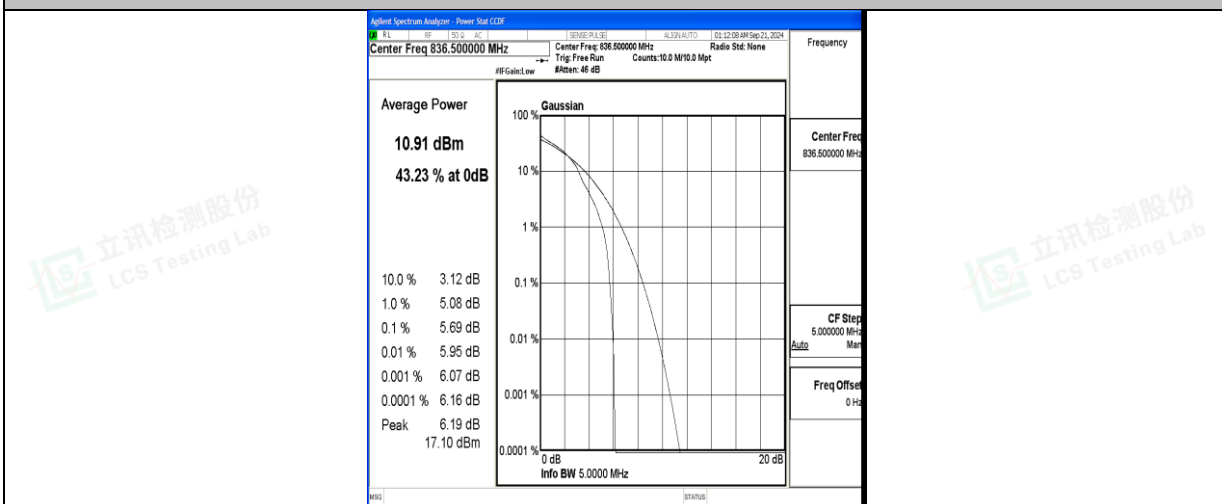

Band5-3MHz-QPSK-20415-1RB#0-PASS

Band5-3MHz-16QAM-20415-1RB#0-PASS

Band5-3MHz-QPSK-20415-15RB#0-PASS

Band5-3MHz-16QAM-20415-15RB#0-PASS

Band5-3MHz-QPSK-20525-1RB#0-PASS

Band5-3MHz-16QAM-20525-1RB#0-PASS

Band5-3MHz-QPSK-20525-15RB#0-PASS