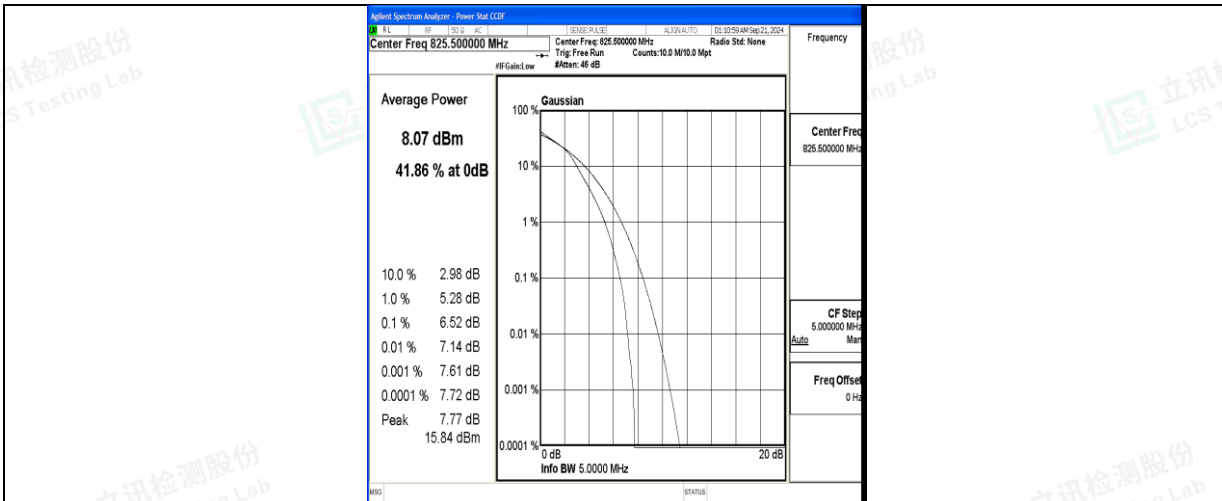

Band5-3MHz-QPSK-20415-1RB#0-PASS

Band5-3MHz-16QAM-20415-1RB#0-PASS

Band5-3MHz-QPSK-20415-15RB#0-PASS

Band5-3MHz-16QAM-20415-15RB#0-PASS

Band5-3MHz-QPSK-20525-1RB#0-PASS

Band5-3MHz-16QAM-20525-1RB#0-PASS

Band5-3MHz-QPSK-20525-15RB#0-PASS