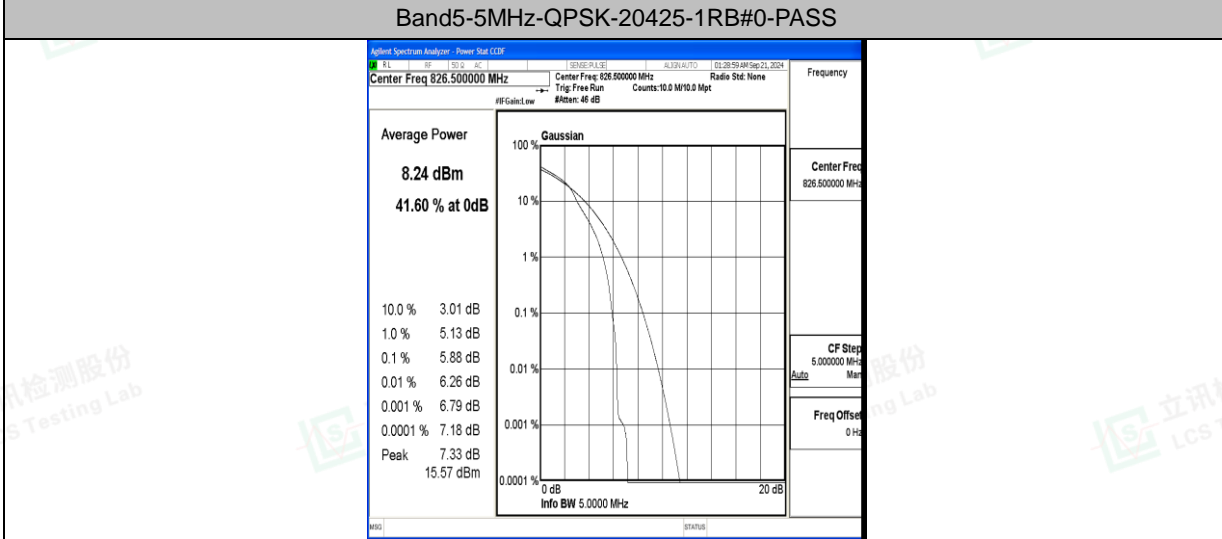

Band5-3MHz-16QAM-20525-15RB#0-PASS

Band5-3MHz-QPSK-20635-1RB#0-PASS

Band5-3MHz-16QAM-20635-1RB#0-PASS

Band5-3MHz-QPSK-20635-15RB#0-PASS

Band5-3MHz-16QAM-20635-15RB#0-PASS

Band5-5MHz-16QAM-20425-25RB#0-PASS