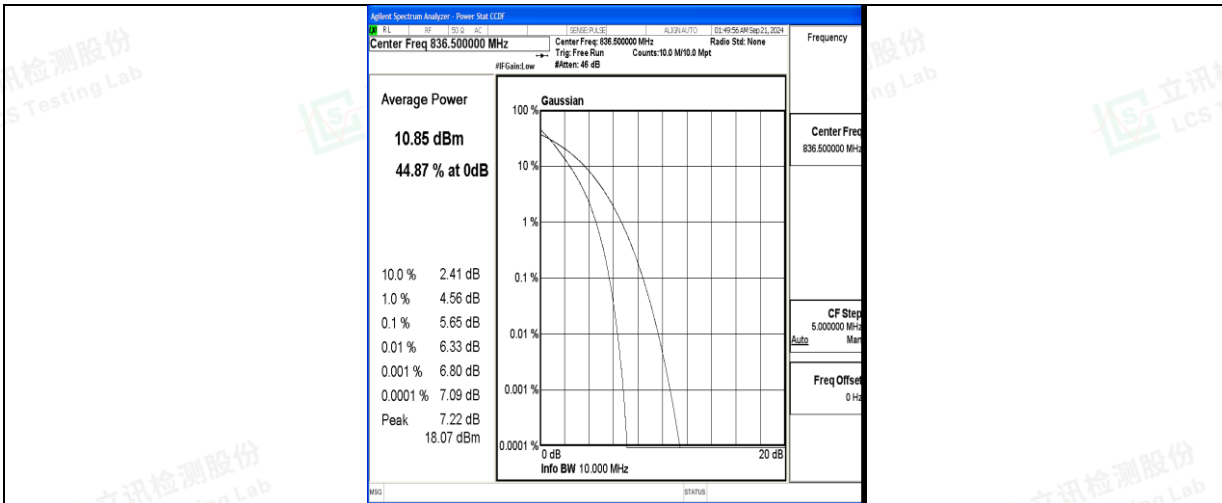

Band5-10MHz-QPSK-20525-50RB#0-PASS