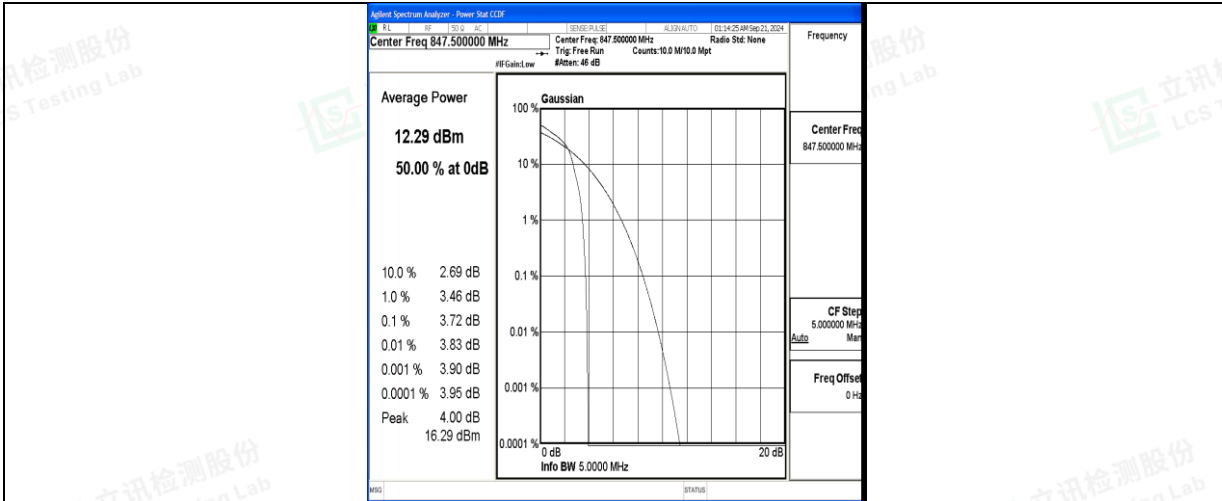

Band5-3MHz-16QAM-20635-1RB#0-PASS