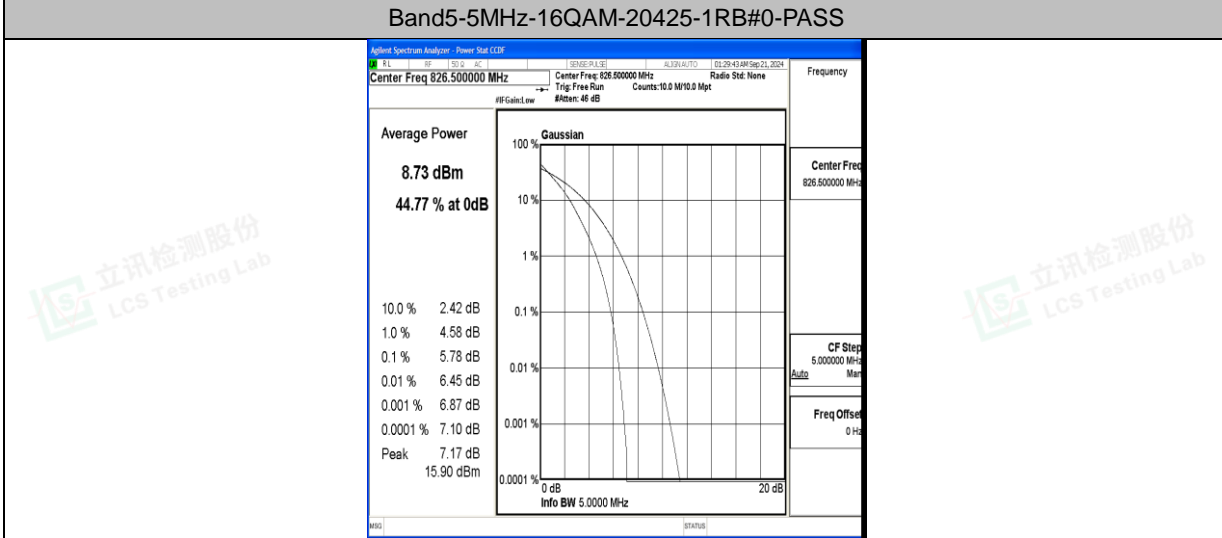

Band5-3MHz-16QAM-20525-15RB#0-PASS

Band5-3MHz-QPSK-20635-1RB#0-PASS

Band5-3MHz-16QAM-20635-1RB#0-PASS

Band5-3MHz-QPSK-20635-15RB#0-PASS

Band5-3MHz-16QAM-20635-15RB#0-PASS

Band5-5MHz-16QAM-20425-25RB#0-PASS