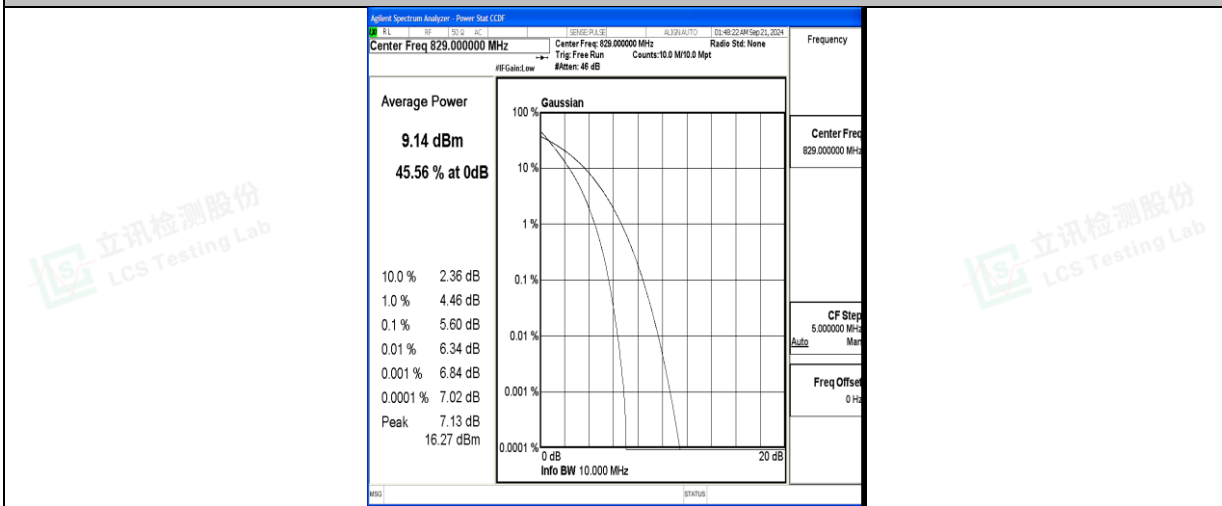

Band5-5MHz-16QAM-20625-25RB#0-PASS

Band5-10MHz-QPSK-20450-1RB#0-PASS

Band5-10MHz-16QAM-20450-1RB#0-PASS

Band5-10MHz-QPSK-20450-50RB#0-PASS

Band5-10MHz-16QAM-20450-50RB#0-PASS

Band5-10MHz-QPSK-20525-1RB#0-PASS