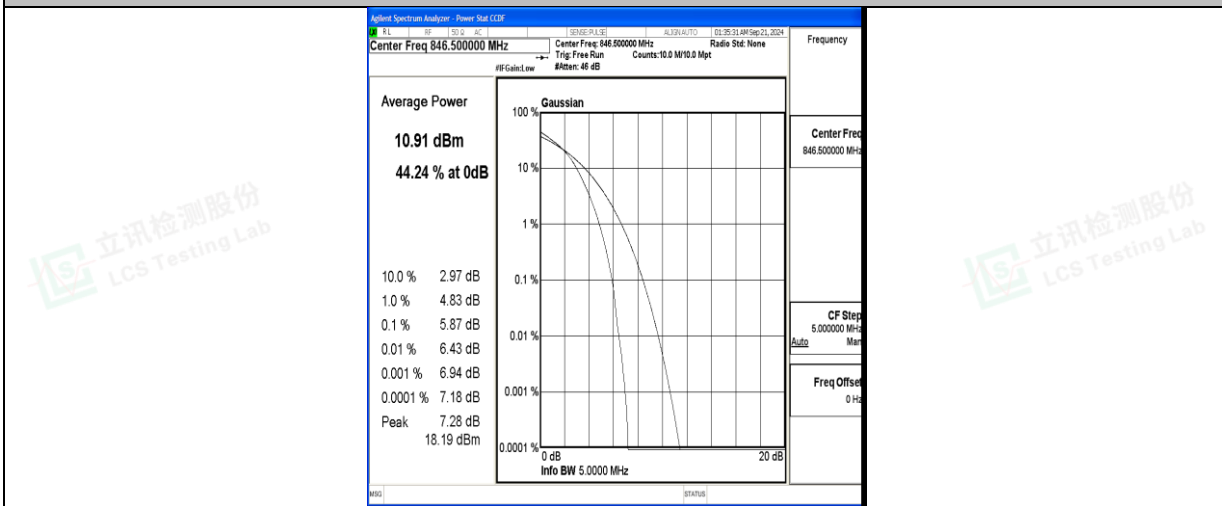

Band5-5MHz-QPSK-20525-1RB#0-PASS

Band5-5MHz-16QAM-20525-1RB#0-PASS

Band5-5MHz-QPSK-20525-25RB#0-PASS

Band5-5MHz-16QAM-20525-25RB#0-PASS

Band5-5MHz-QPSK-20625-1RB#0-PASS

Band5-5MHz-16QAM-20625-1RB#0-PASS

Band5-5MHz-QPSK-20625-25RB#0-PASS