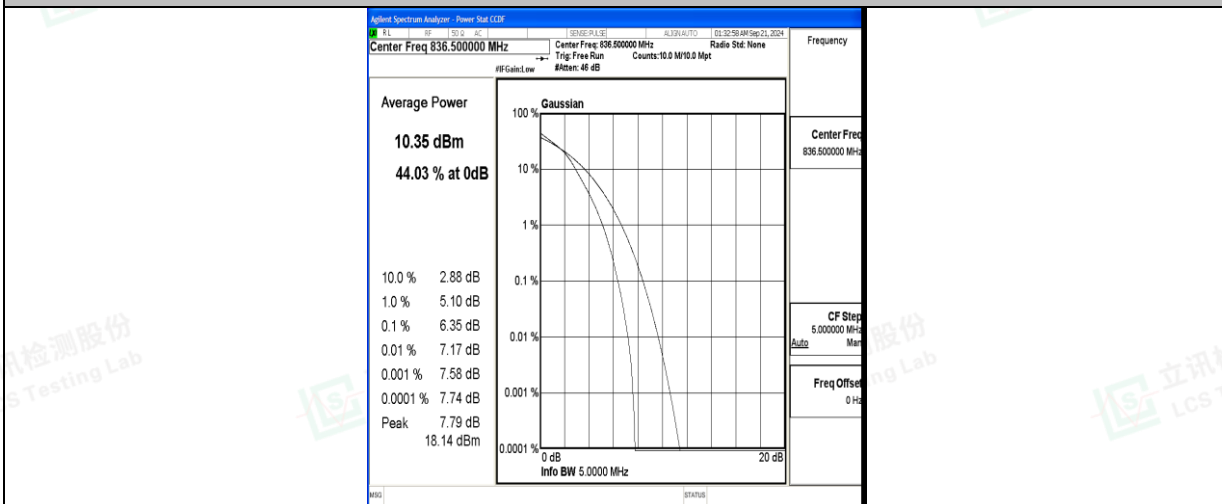

Band5-5MHz-QPSK-20525-1RB#0-PASS

Band5-5MHz-16QAM-20525-1RB#0-PASS

Band5-5MHz-QPSK-20525-25RB#0-PASS

Band5-5MHz-16QAM-20525-25RB#0-PASS

Band5-5MHz-QPSK-20625-1RB#0-PASS

Band5-5MHz-16QAM-20625-1RB#0-PASS

Band5-5MHz-QPSK-20625-25RB#0-PASS