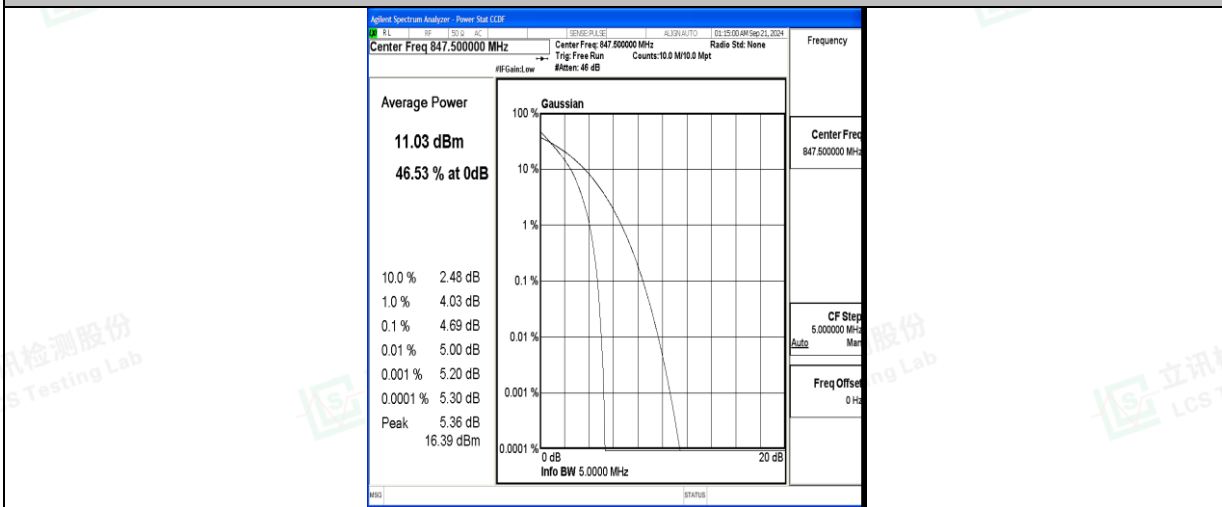

Band5-3MHz-16QAM-20525-15RB#0-PASS

Band5-3MHz-QPSK-20635-1RB#0-PASS

Band5-3MHz-16QAM-20635-1RB#0-PASS

Band5-3MHz-QPSK-20635-15RB#0-PASS

Band5-3MHz-16QAM-20635-15RB#0-PASS

Band5-5MHz-16QAM-20425-25RB#0-PASS