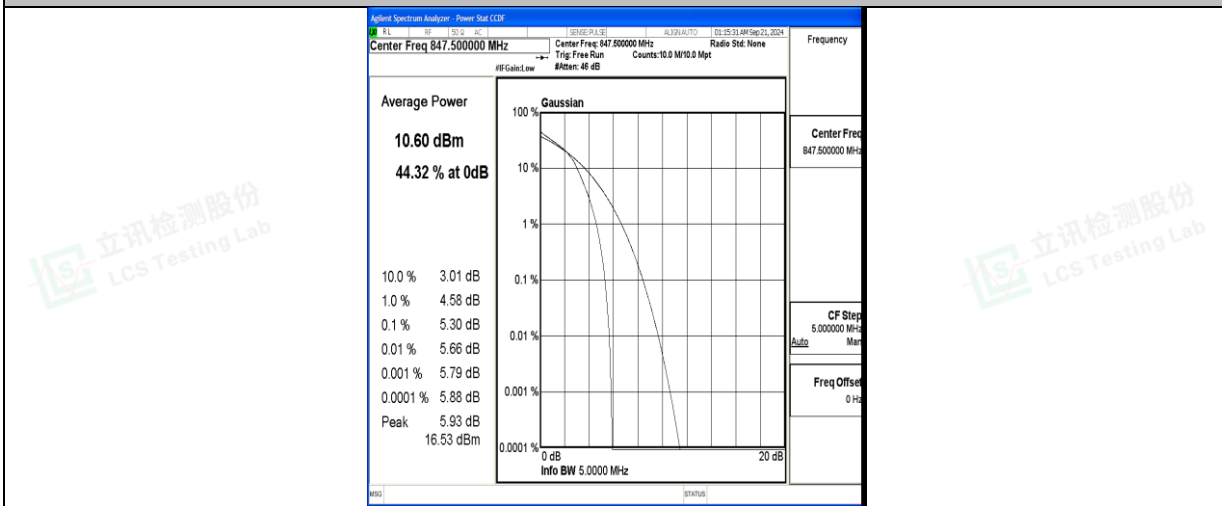

Band5-3MHz-16QAM-20525-15RB#0-PASS

Band5-3MHz-QPSK-20635-1RB#0-PASS

Band5-3MHz-16QAM-20635-1RB#0-PASS

Band5-3MHz-QPSK-20635-15RB#0-PASS

Band5-3MHz-16QAM-20635-15RB#0-PASS

Band5-5MHz-16QAM-20425-25RB#0-PASS