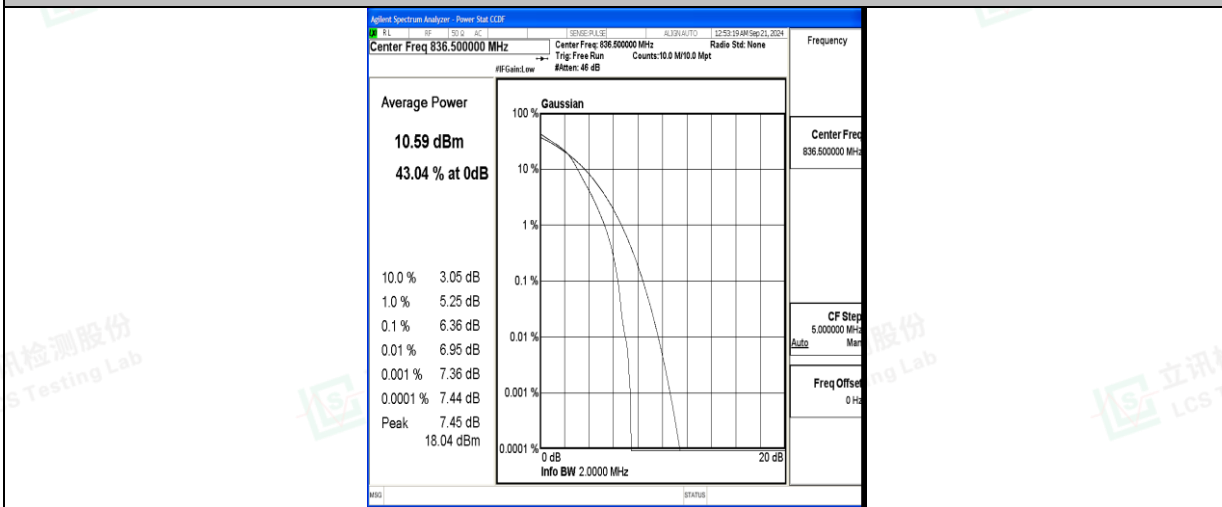

Band5-1.4MHz-16QAM-20525-6RB#0-PASS