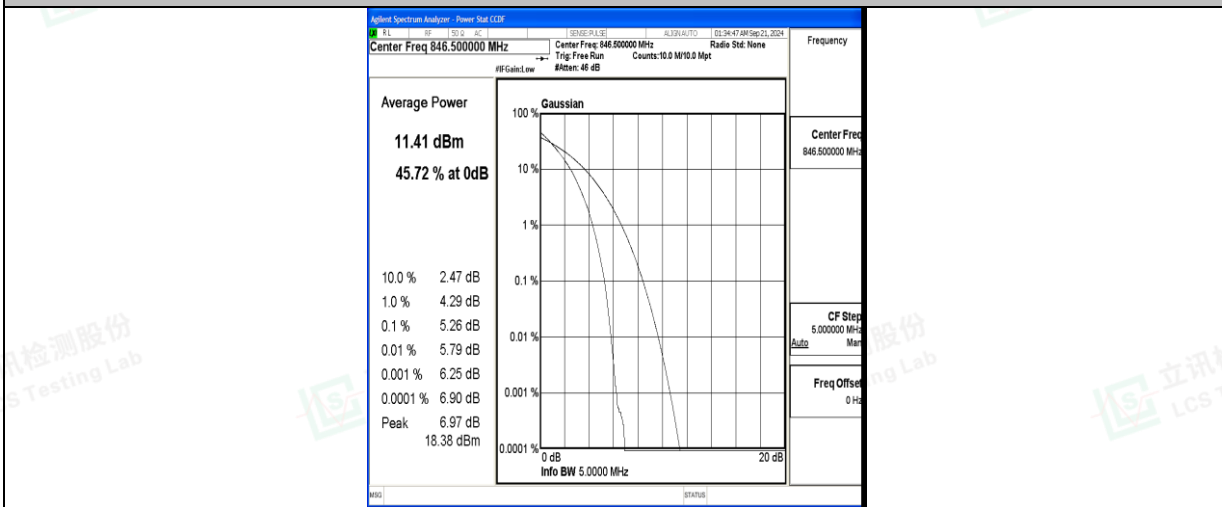

Band5-5MHz-QPSK-20525-1RB#0-PASS

Band5-5MHz-16QAM-20525-1RB#0-PASS

Band5-5MHz-QPSK-20525-25RB#0-PASS

Band5-5MHz-16QAM-20525-25RB#0-PASS

Band5-5MHz-QPSK-20625-1RB#0-PASS

Band5-5MHz-16QAM-20625-1RB#0-PASS

Band5-5MHz-QPSK-20625-25RB#0-PASS