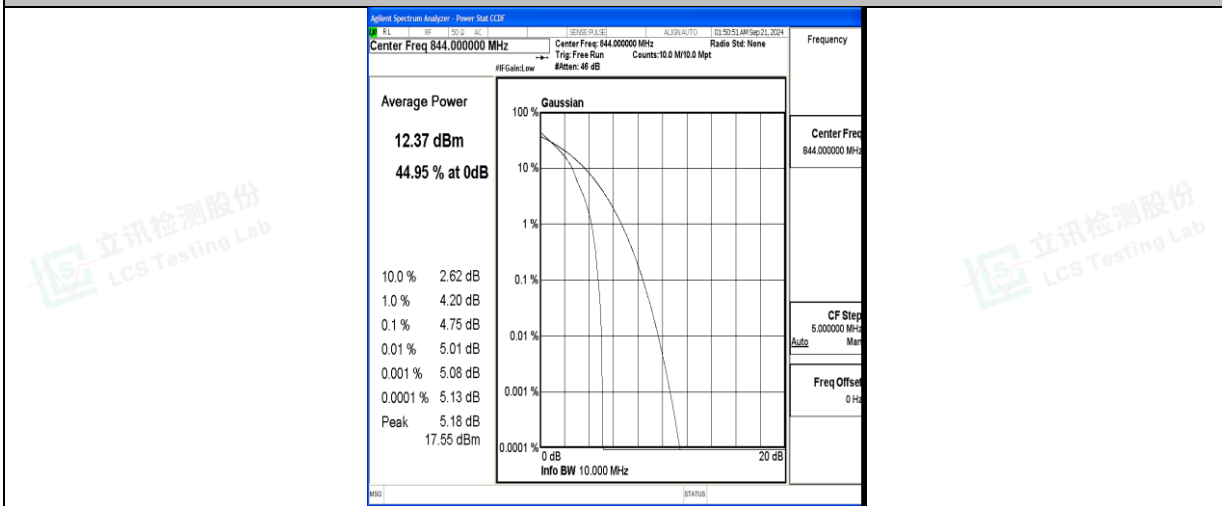

Band5-10MHz-16QAM-20525-1RB#0-PASS

Band5-10MHz-QPSK-20525-50RB#0-PASS

Band5-10MHz-16QAM-20525-50RB#0-PASS

Band5-10MHz-QPSK-20600-1RB#0-PASS

Band5-10MHz-16QAM-20600-1RB#0-PASS

Band5-10MHz-QPSK-20600-50RB#0-PASS