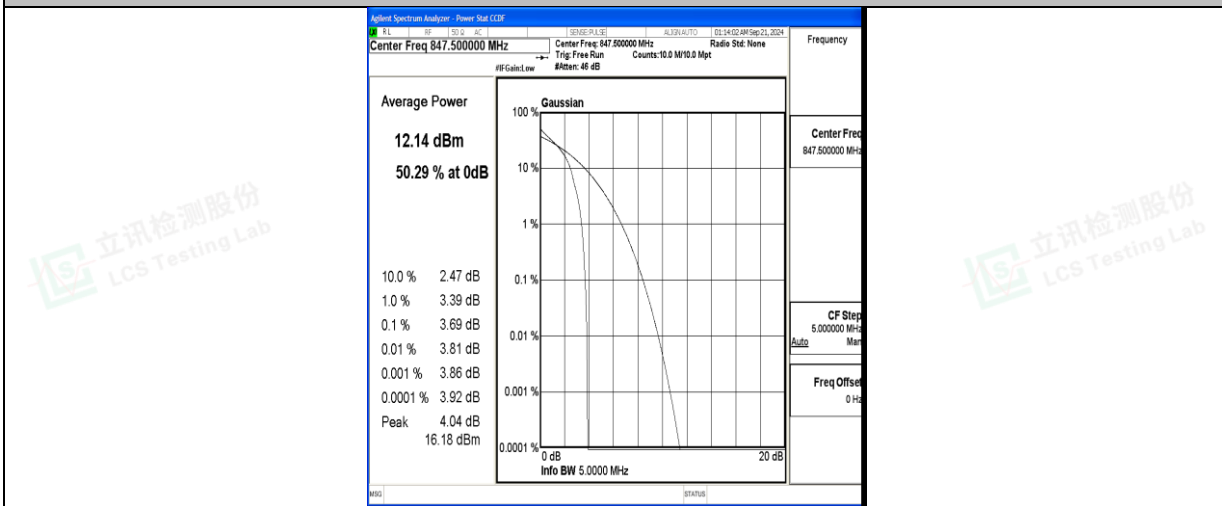

Band5-3MHz-QPSK-20635-1RB#0-PASS