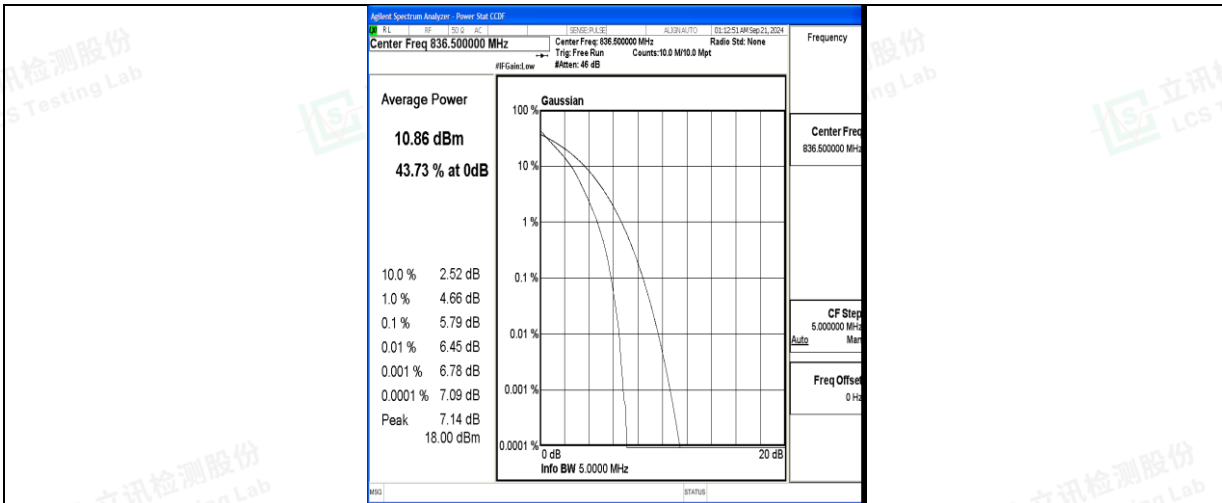

Band5-3MHz-QPSK-20415-1RB#0-PASS

Band5-3MHz-16QAM-20415-1RB#0-PASS

Band5-3MHz-QPSK-20415-15RB#0-PASS

Band5-3MHz-16QAM-20415-15RB#0-PASS

Band5-3MHz-QPSK-20525-1RB#0-PASS

Band5-3MHz-16QAM-20525-1RB#0-PASS

Band5-3MHz-QPSK-20525-15RB#0-PASS