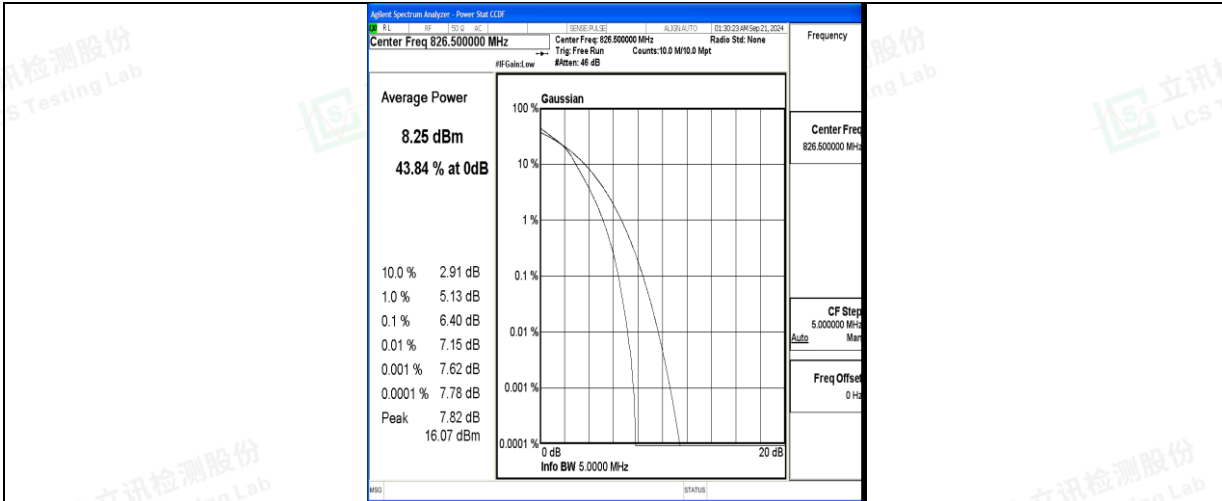

Band5-3MHz-16QAM-20525-15RB#0-PASS

Band5-3MHz-QPSK-20635-1RB#0-PASS

Band5-3MHz-16QAM-20635-1RB#0-PASS

Band5-3MHz-QPSK-20635-15RB#0-PASS

Band5-3MHz-16QAM-20635-15RB#0-PASS

Band5-5MHz-16QAM-20425-25RB#0-PASS