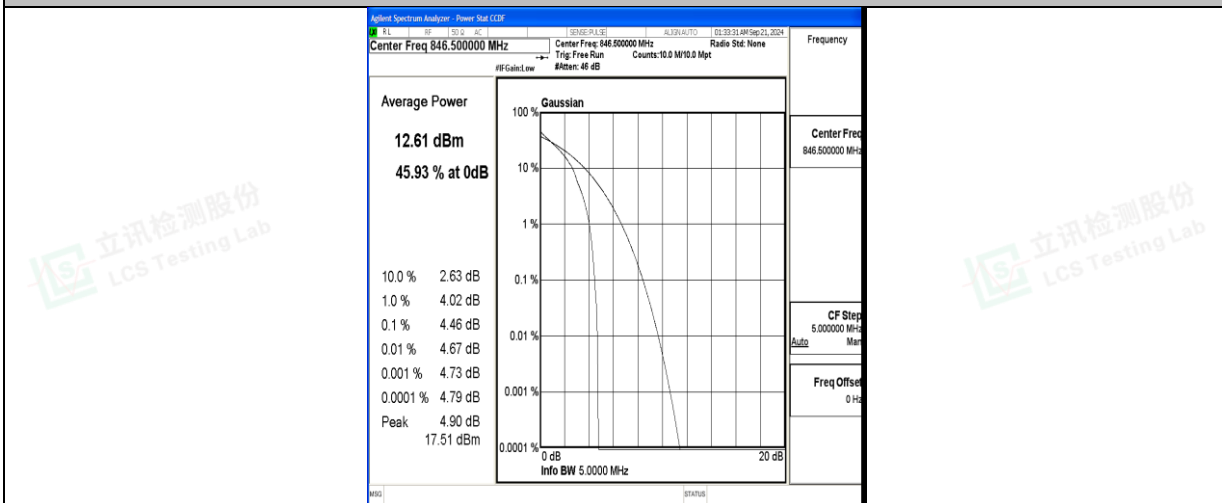

Band5-5MHz-QPSK-20525-1RB#0-PASS

Band5-5MHz-16QAM-20525-1RB#0-PASS

Band5-5MHz-QPSK-20525-25RB#0-PASS

Band5-5MHz-16QAM-20525-25RB#0-PASS

Band5-5MHz-QPSK-20625-1RB#0-PASS

Band5-5MHz-16QAM-20625-1RB#0-PASS

Band5-5MHz-QPSK-20625-25RB#0-PASS