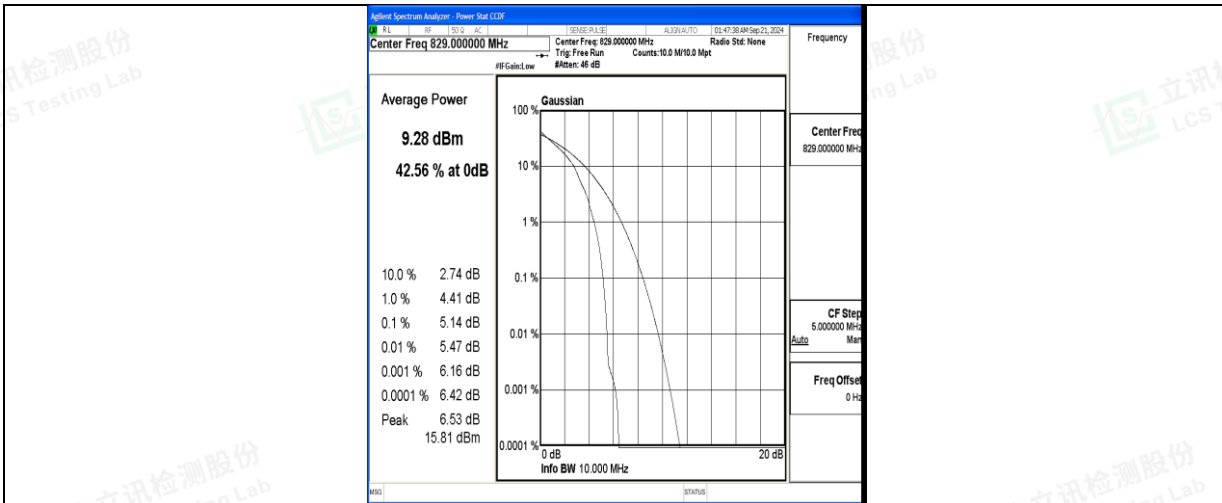

Band5-10MHz-QPSK-20450-1RB#0-PASS