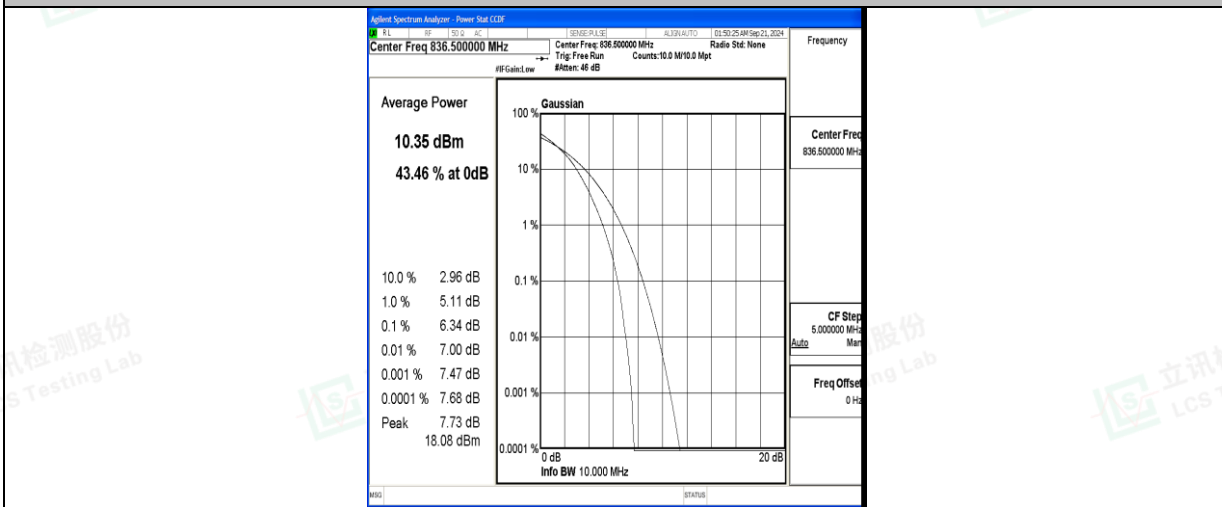

Band5-10MHz-16QAM-20525-50RB#0-PASS