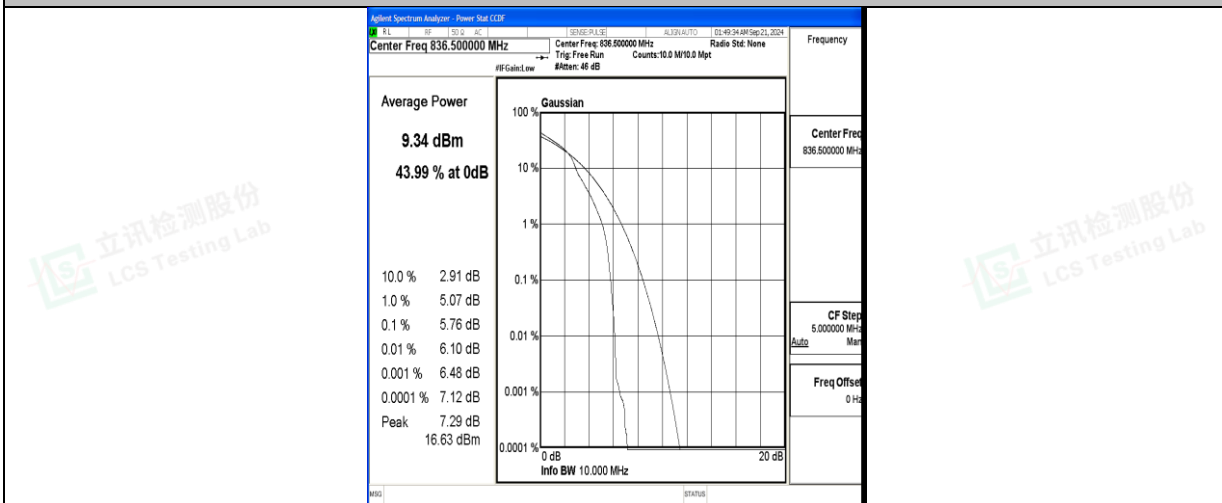

Band5-5MHz-16QAM-20625-25RB#0-PASS

Band5-10MHz-QPSK-20450-1RB#0-PASS

Band5-10MHz-16QAM-20450-1RB#0-PASS

Band5-10MHz-QPSK-20450-50RB#0-PASS

Band5-10MHz-16QAM-20450-50RB#0-PASS

Band5-10MHz-QPSK-20525-1RB#0-PASS