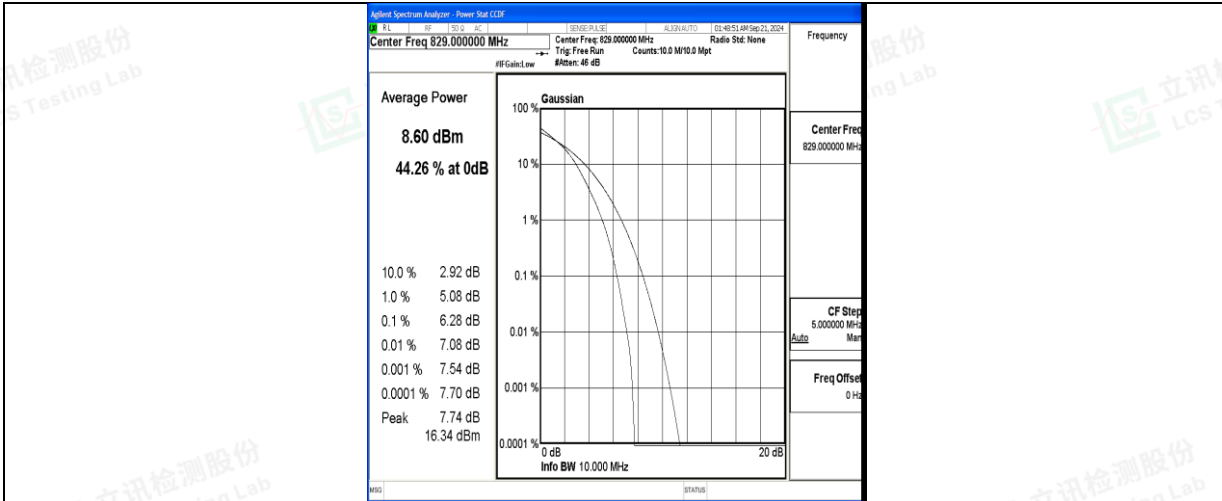

Band5-5MHz-16QAM-20625-25RB#0-PASS

Band5-10MHz-QPSK-20450-1RB#0-PASS

Band5-10MHz-16QAM-20450-1RB#0-PASS

Band5-10MHz-QPSK-20450-50RB#0-PASS

Band5-10MHz-16QAM-20450-50RB#0-PASS

Band5-10MHz-QPSK-20525-1RB#0-PASS