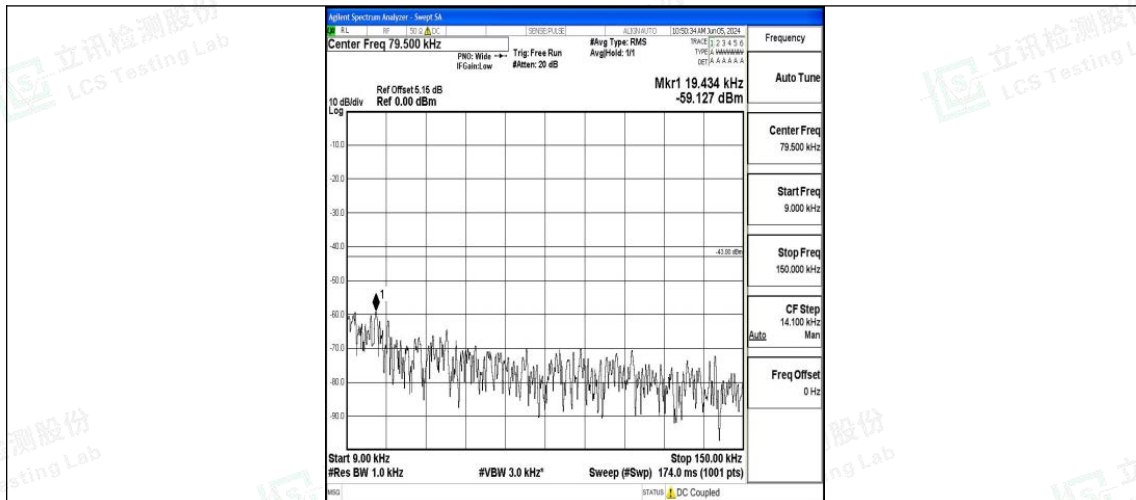

Band4	20MHz	QPSK	20050	1RB#0	3000~20000	-33.13	PASS
Band4	20MHz	16QAM	20050	1RB#0	0.009~0.15	-56.09	PASS
Band4	20MHz	16QAM	20050	1RB#0	0.15~30	-53.02	PASS
Band4	20MHz	16QAM	20050	1RB#0	30~1000	-61.86	PASS
Band4	20MHz	16QAM	20050	1RB#0	1000~3000	-47.86	PASS
Band4	20MHz	16QAM	20050	1RB#0	3000~20000	-33.27	PASS
Band4	20MHz	QPSK	20175	1RB#0	0.009~0.15	-55.74	PASS
Band4	20MHz	QPSK	20175	1RB#0	0.15~30	-51.21	PASS
Band4	20MHz	QPSK	20175	1RB#0	30~1000	-62.27	PASS
Band4	20MHz	QPSK	20175	1RB#0	1000~3000	-47.78	PASS
Band4	20MHz	QPSK	20175	1RB#0	3000~20000	-33.20	PASS
Band4	20MHz	16QAM	20175	1RB#0	0.009~0.15	-58.52	PASS
Band4	20MHz	16QAM	20175	1RB#0	0.15~30	-53.07	PASS
Band4	20MHz	16QAM	20175	1RB#0	30~1000	-62.24	PASS
Band4	20MHz	16QAM	20175	1RB#0	1000~3000	-47.95	PASS
Band4	20MHz	16QAM	20175	1RB#0	3000~20000	-33.42	PASS
Band4	20MHz	QPSK	20300	1RB#0	0.009~0.15	-58.71	PASS
Band4	20MHz	QPSK	20300	1RB#0	0.15~30	-51.63	PASS
Band4	20MHz	QPSK	20300	1RB#0	30~1000	-62.24	PASS
Band4	20MHz	QPSK	20300	1RB#0	1000~3000	-47.92	PASS
Band4	20MHz	QPSK	20300	1RB#0	3000~20000	-33.10	PASS
Band4	20MHz	16QAM	20300	1RB#0	0.009~0.15	-59.73	PASS
Band4	20MHz	16QAM	20300	1RB#0	0.15~30	-50.55	PASS
Band4	20MHz	16QAM	20300	1RB#0	30~1000	-62.02	PASS
Band4	20MHz	16QAM	20300	1RB#0	1000~3000	-47.70	PASS
Band4	20MHz	16QAM	20300	1RB#0	3000~20000	-33.12	PASS

Test Graphs