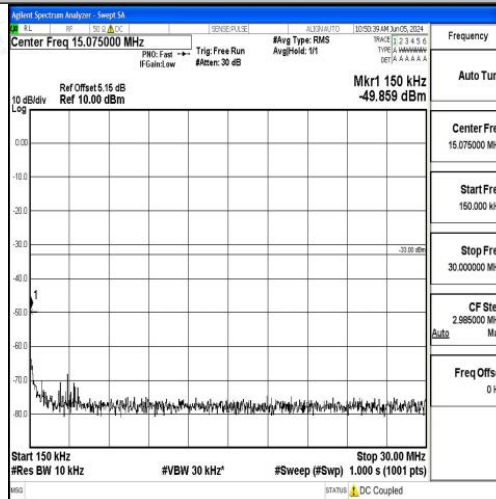

Band4_1.4MHz_QPSK_19957_1RB#0_0.009~0.15_0.009~0.15