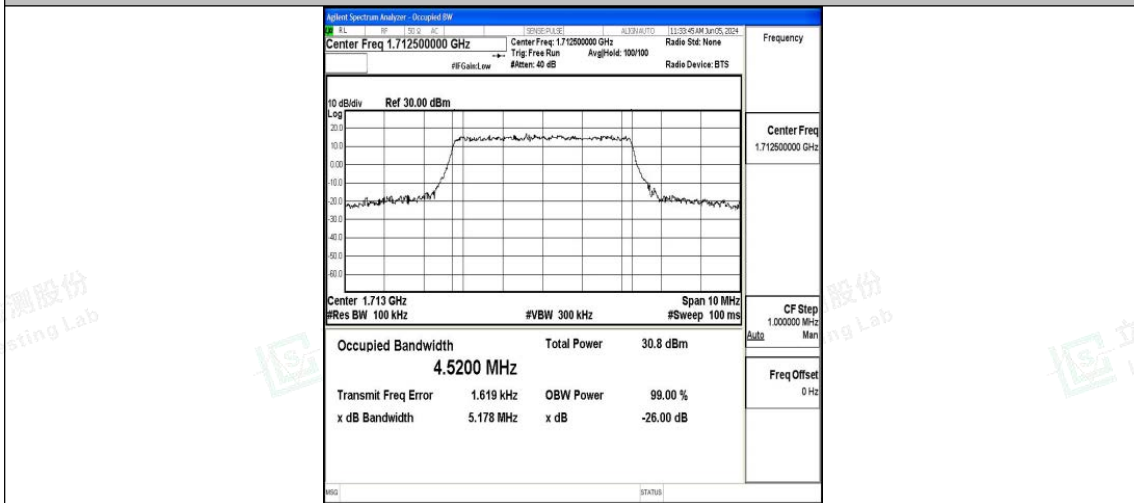

Band4-5MHz-16QAM-19975-25RB#0-PASS