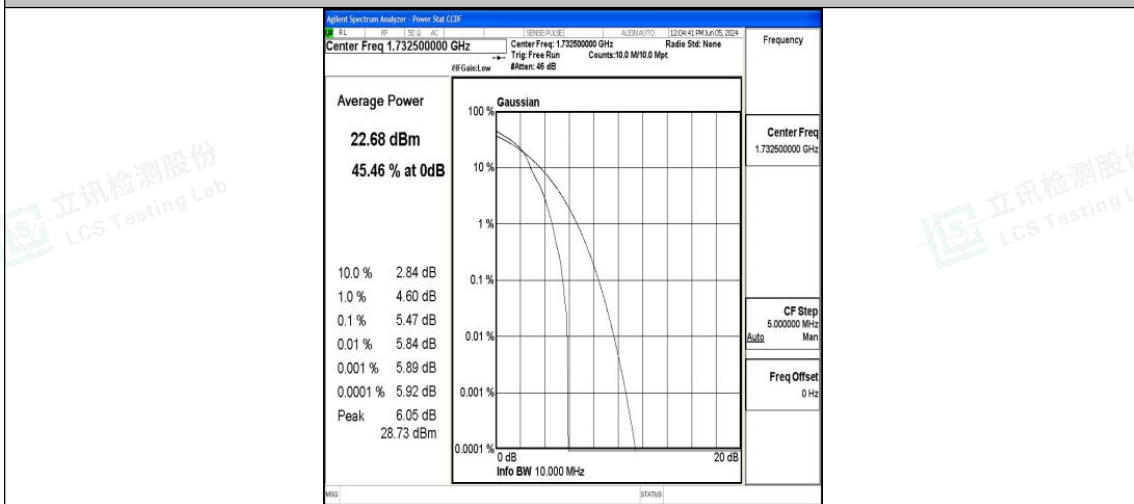

Band4-10MHz-QPSK-20000-1RB#0-PASS

Band4-10MHz-16QAM-20000-1RB#0-PASS

Band4-10MHz-QPSK-20000-50RB#0-PASS

Band4-10MHz-16QAM-20000-50RB#0-PASS

Band4-10MHz-QPSK-20175-1RB#0-PASS

Band4-10MHz-16QAM-20175-1RB#0-PASS