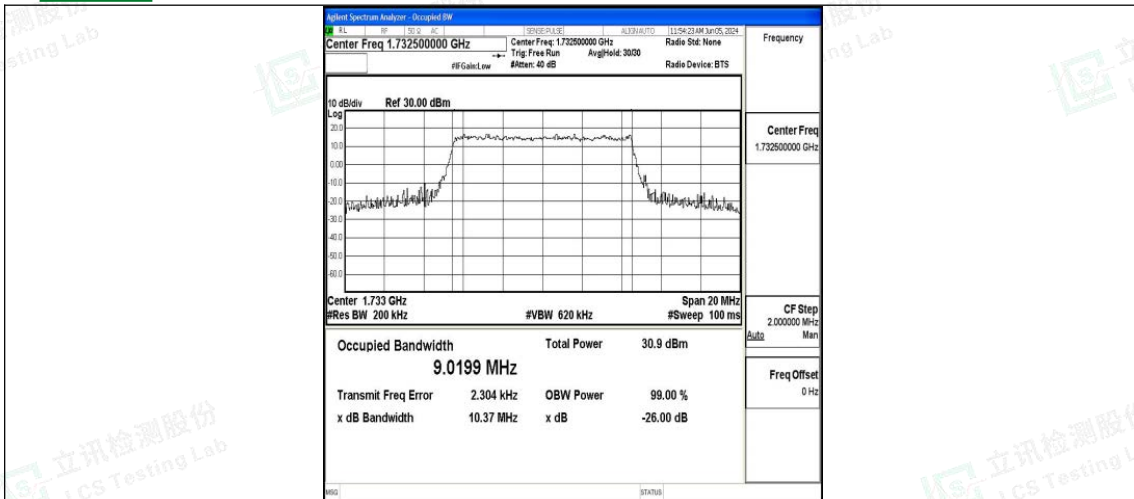

Band4-10MHz-QPSK-20000-50RB#0-PASS

Band4-10MHz-16QAM-20000-50RB#0-PASS

Band4-10MHz-QPSK-20175-50RB#0-PASS

Band4-10MHz-16QAM-20175-50RB#0-PASS

Band4-10MHz-QPSK-20350-50RB#0-PASS

Band4-10MHz-16QAM-20350-50RB#0-PASS