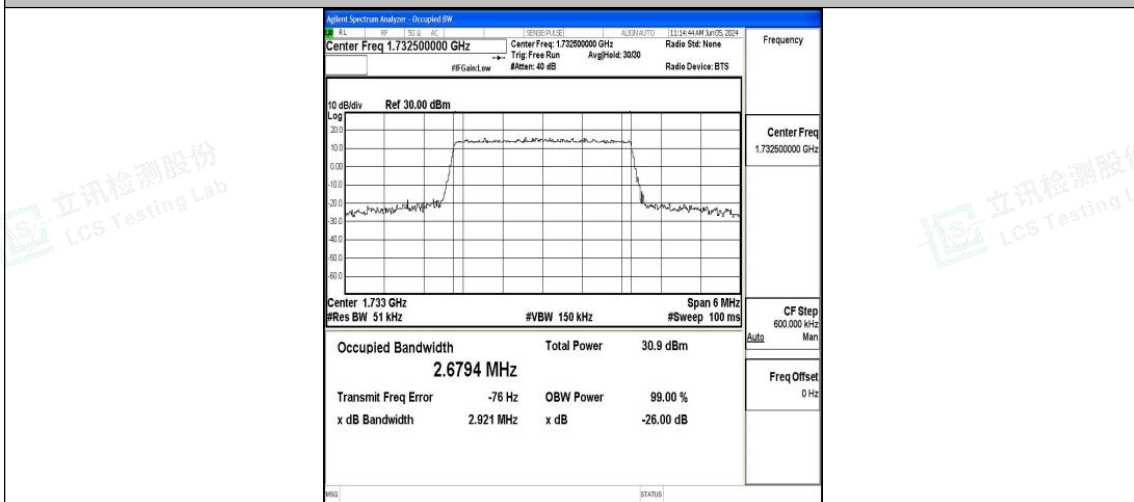

Band4-3MHz-QPSK-20175-15RB#0-PASS