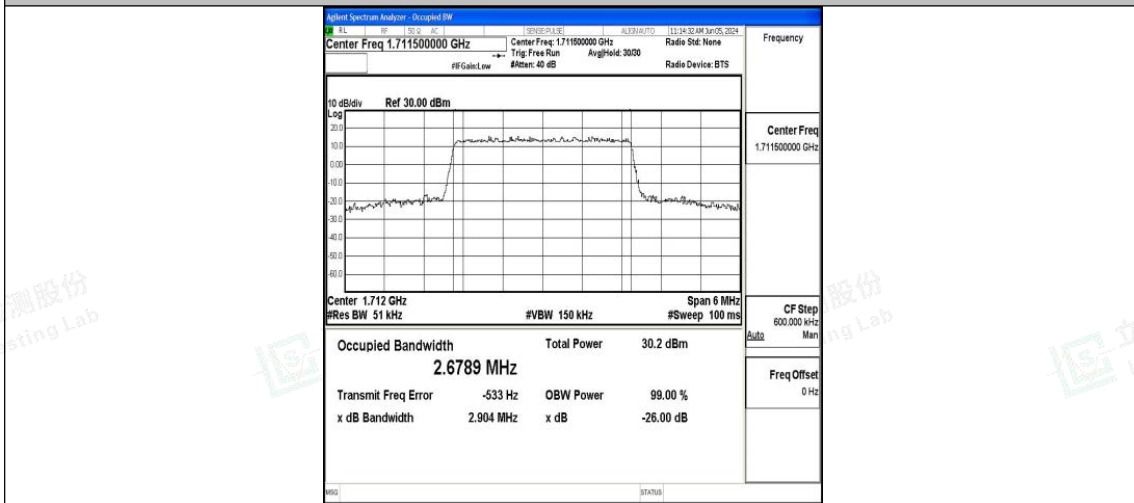

Band4-3MHz-16QAM-19965-15RB#0-PASS