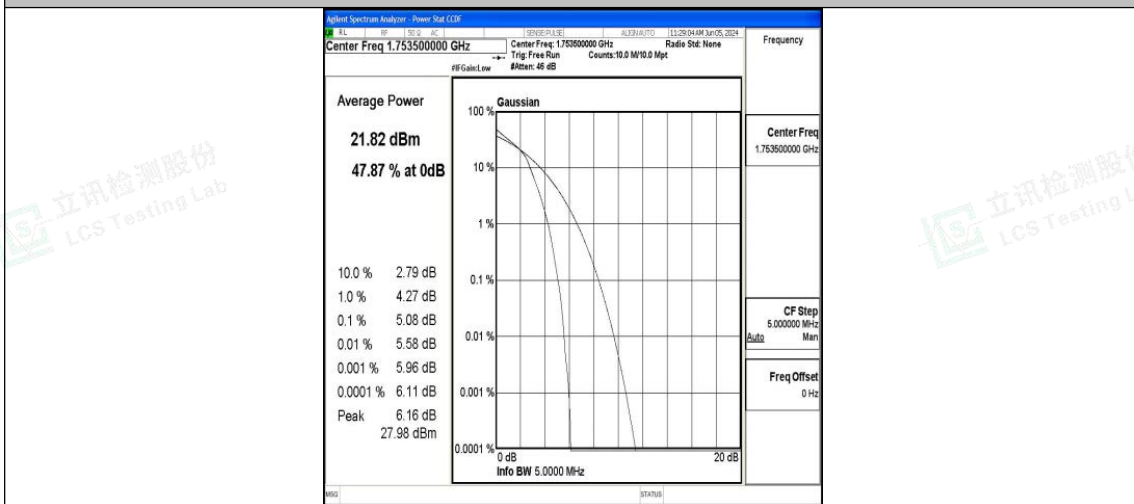

Band4-3MHz-16QAM-20175-15RB#0-PASS

Band4-3MHz-QPSK-20385-1RB#0-PASS

Band4-3MHz-16QAM-20385-1RB#0-PASS

Band4-3MHz-QPSK-20385-15RB#0-PASS

Band4-3MHz-16QAM-20385-15RB#0-PASS

Band4-5MHz-QPSK-19975-1RB#0-PASS

Band4-5MHz-16QAM-19975-1RB#0-PASS