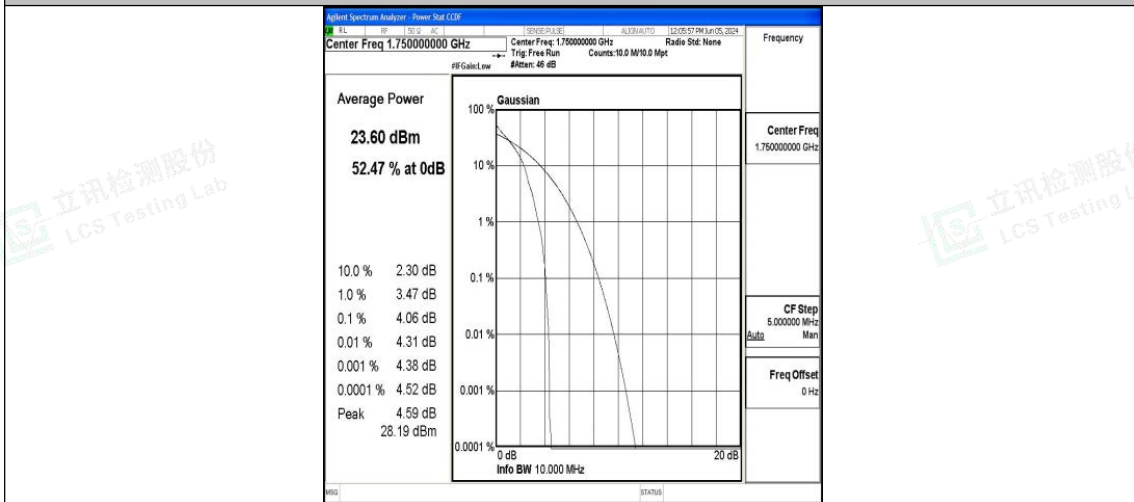

Band4-10MHz-16QAM-20175-50RB#0-PASS

Band4-10MHz-QPSK-20350-1RB#0-PASS