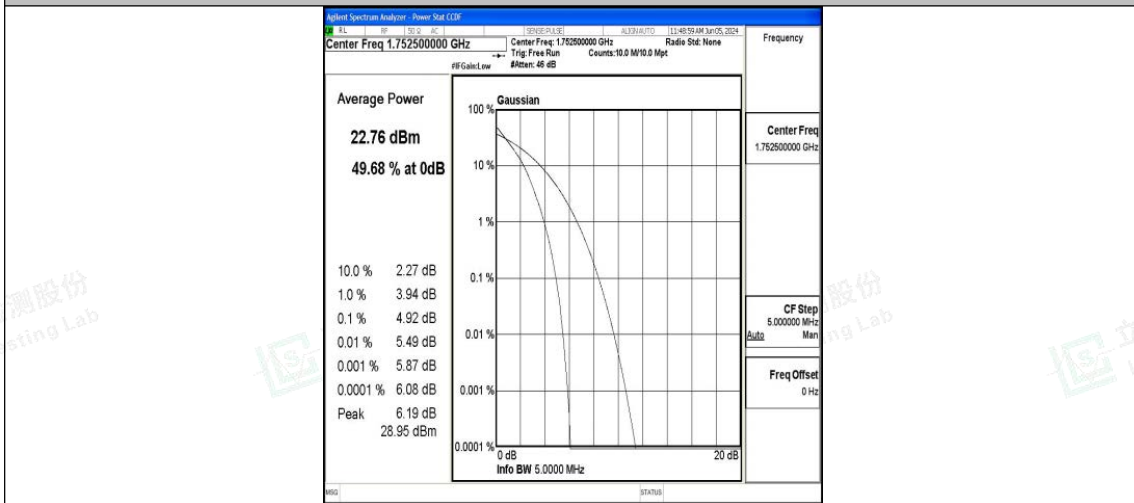

Band4-5MHz-QPSK-19975-25RB#0-PASS

Band4-5MHz-QPSK-20175-25RB#0-PASS

Band4-5MHz-16QAM-20175-25RB#0-PASS

Band4-5MHz-QPSK-20375-1RB#0-PASS

Band4-5MHz-16QAM-20375-1RB#0-PASS

Band4-5MHz-QPSK-20375-25RB#0-PASS

Band4-5MHz-16QAM-20375-25RB#0-PASS