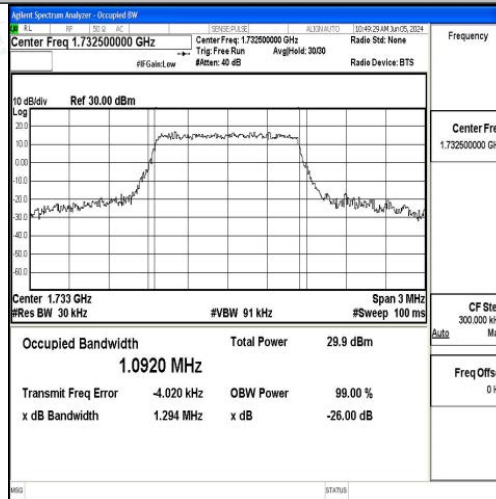

Test Graphs

Band4-1.4MHz-QPSK-19957-6RB#0-PASS

Band4-1.4MHz-16QAM-19957-6RB#0-PASS

Band4-1.4MHz-QPSK-20175-6RB#0-PASS

Band4-1.4MHz-16QAM-20175-6RB#0-PASS

Band4-1.4MHz-QPSK-20393-6RB#0-PASS

Band4-1.4MHz-16QAM-20393-6RB#0-PASS