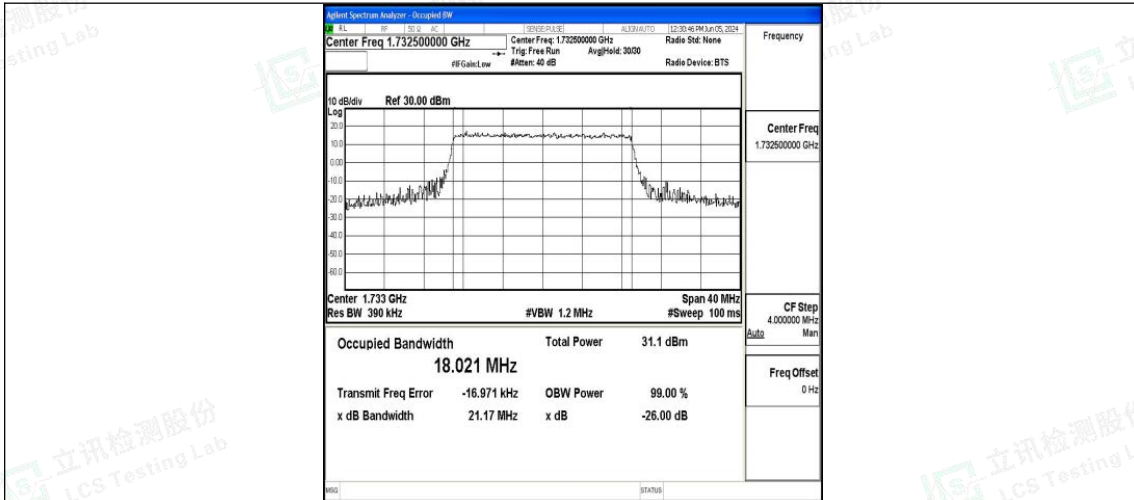

Band4-20MHz-QPSK-20050-100RB#0-PASS

Band4-20MHz-16QAM-20050-100RB#0-PASS

Band4-20MHz-QPSK-20175-100RB#0-PASS

Band4-20MHz-16QAM-20175-100RB#0-PASS

Band4-20MHz-QPSK-20300-100RB#0-PASS

Band4-20MHz-16QAM-20300-100RB#0-PASS