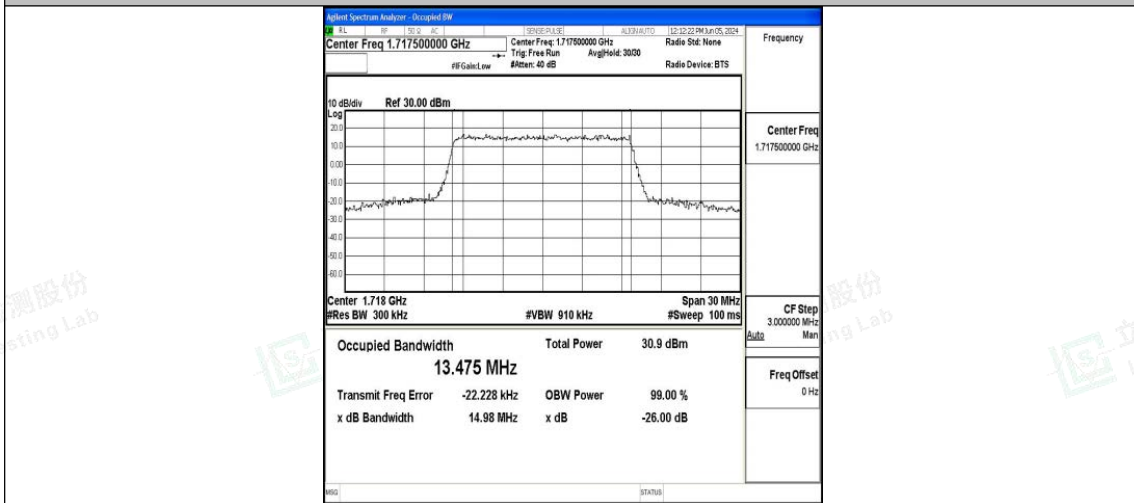

Band4-15MHz-16QAM-20025-75RB#0-PASS