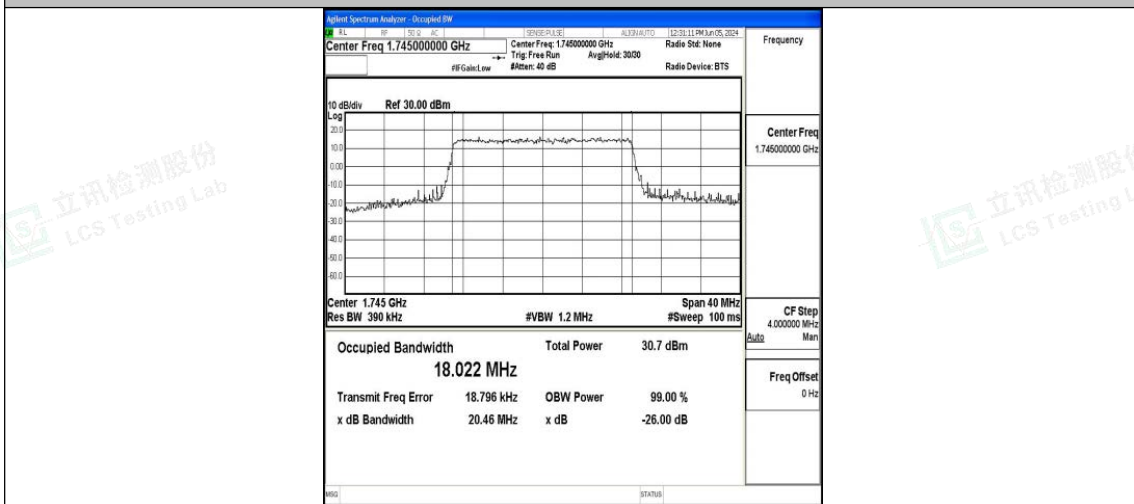

Band4-20MHz-QPSK-20050-100RB#0-PASS

Band4-20MHz-16QAM-20050-100RB#0-PASS

Band4-20MHz-QPSK-20175-100RB#0-PASS

Band4-20MHz-16QAM-20175-100RB#0-PASS

Band4-20MHz-QPSK-20300-100RB#0-PASS

Band4-20MHz-16QAM-20300-100RB#0-PASS