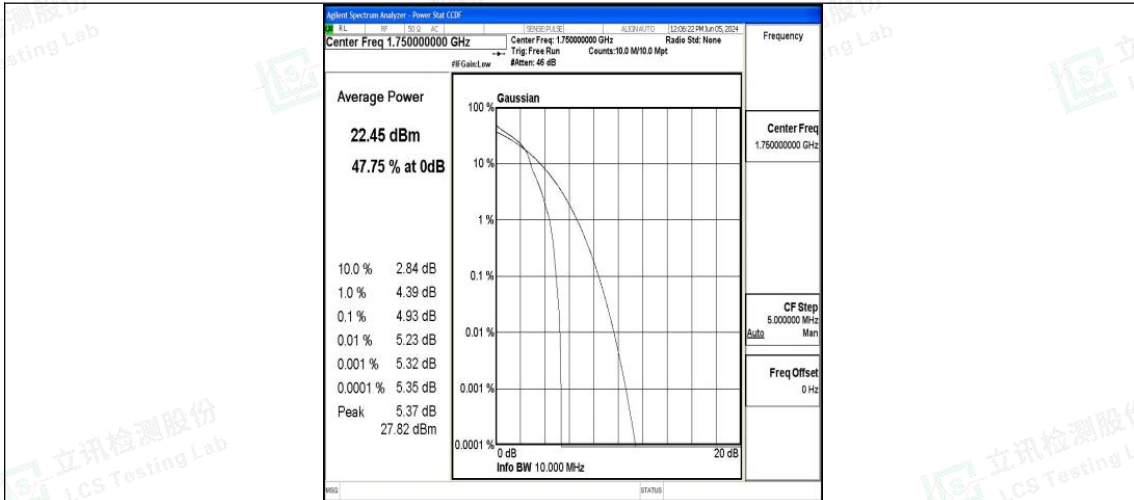

Band4-10MHz-QPSK-20175-50RB#0-PASS

Band4-10MHz-16QAM-20175-50RB#0-PASS

Band4-10MHz-QPSK-20350-1RB#0-PASS

Band4-10MHz-16QAM-20350-1RB#0-PASS

Band4-10MHz-QPSK-20350-50RB#0-PASS

Band4-10MHz-16QAM-20350-50RB#0-PASS