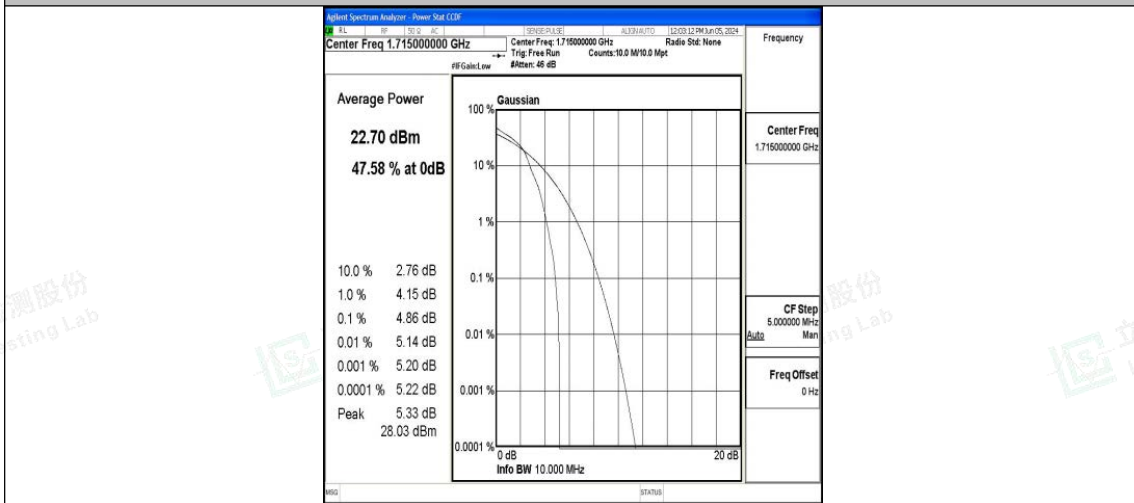

Band4-10MHz-QPSK-20000-1RB#0-PASS