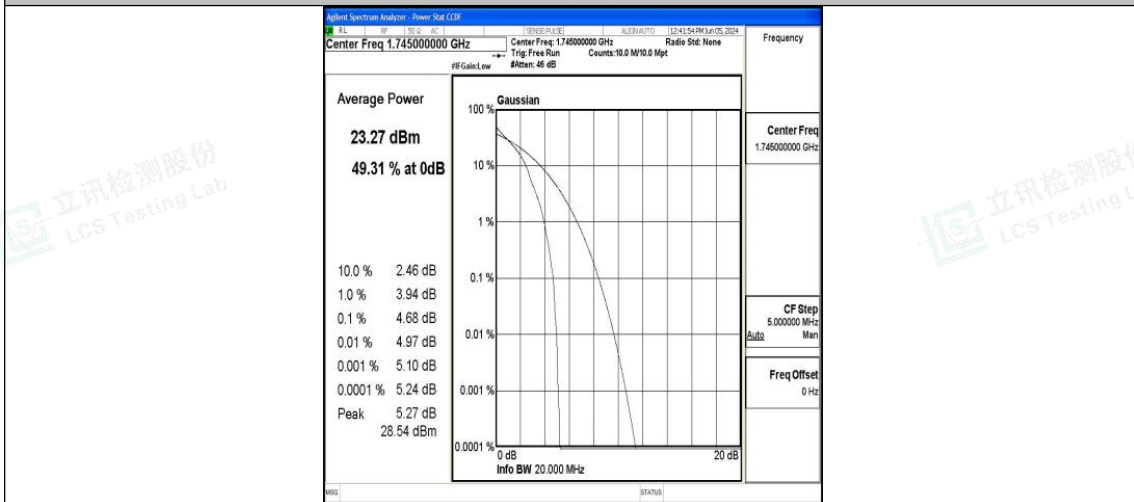

Band4-20MHz-16QAM-20050-100RB#0-PASS

Band4-20MHz-QPSK-20175-1RB#0-PASS

Band4-20MHz-16QAM-20175-1RB#0-PASS

Band4-20MHz-QPSK-20175-100RB#0-PASS

Band4-20MHz-16QAM-20175-100RB#0-PASS

Band4-20MHz-QPSK-20300-1RB#0-PASS