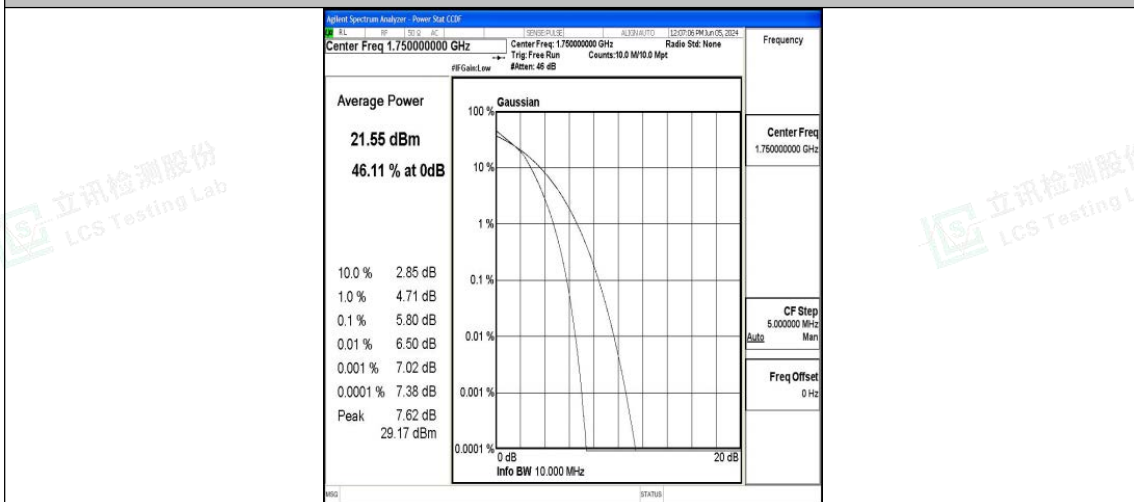

Band4-10MHz-QPSK-20175-50RB#0-PASS

Band4-10MHz-16QAM-20175-50RB#0-PASS

Band4-10MHz-QPSK-20350-1RB#0-PASS

Band4-10MHz-16QAM-20350-1RB#0-PASS

Band4-10MHz-QPSK-20350-50RB#0-PASS

Band4-10MHz-16QAM-20350-50RB#0-PASS