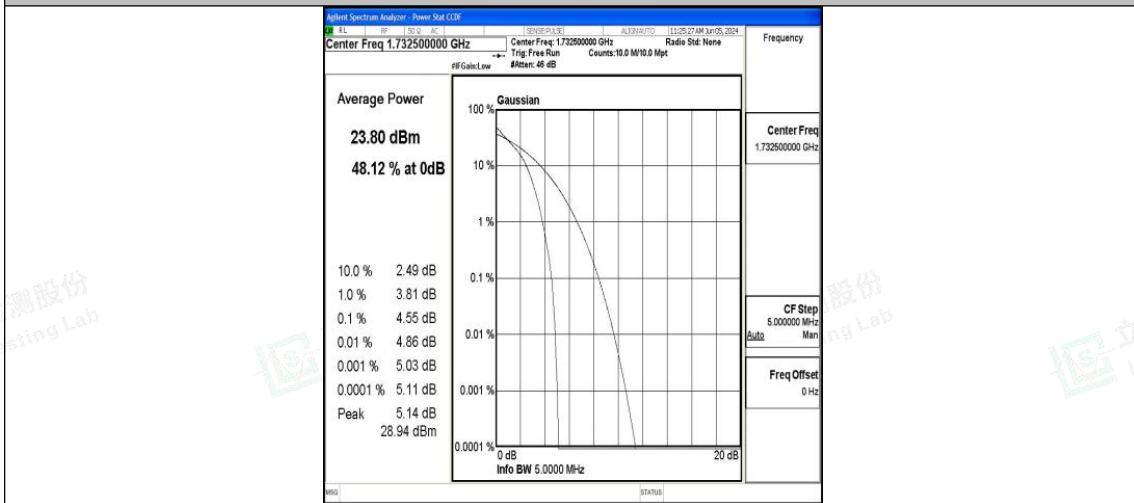

Band4-3MHz-QPSK-19965-1RB#0-PASS

Band4-3MHz-16QAM-19965-1RB#0-PASS

Band4-3MHz-QPSK-19965-15RB#0-PASS

Band4-3MHz-16QAM-19965-15RB#0-PASS

Band4-3MHz-QPSK-20175-1RB#0-PASS

Band4-3MHz-16QAM-20175-1RB#0-PASS

Band4-3MHz-QPSK-20175-15RB#0-PASS