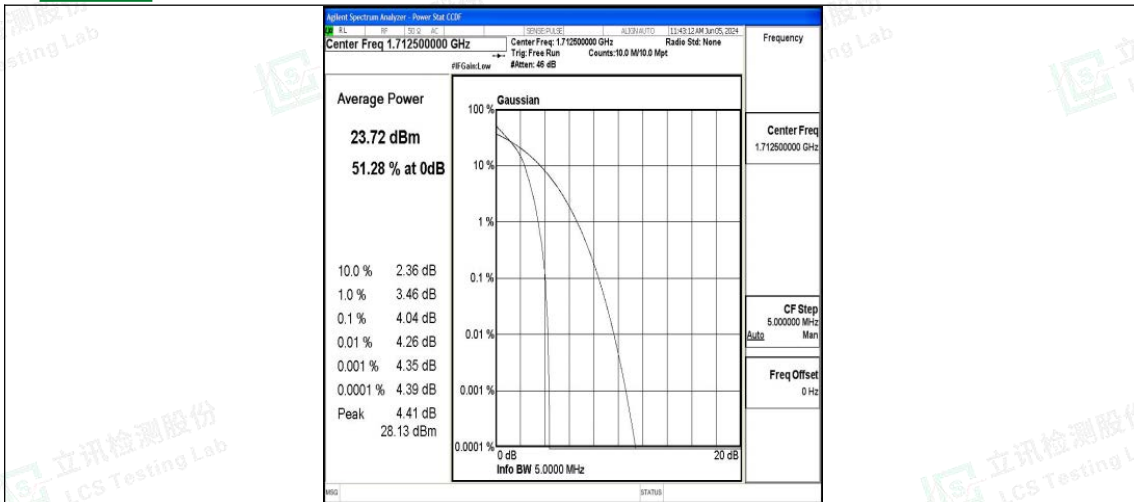

Band4-3MHz-16QAM-20175-15RB#0-PASS

Band4-3MHz-QPSK-20385-1RB#0-PASS

Band4-3MHz-16QAM-20385-1RB#0-PASS

Band4-3MHz-QPSK-20385-15RB#0-PASS

Band4-3MHz-16QAM-20385-15RB#0-PASS

Band4-5MHz-QPSK-19975-1RB#0-PASS

Band4-5MHz-16QAM-19975-1RB#0-PASS