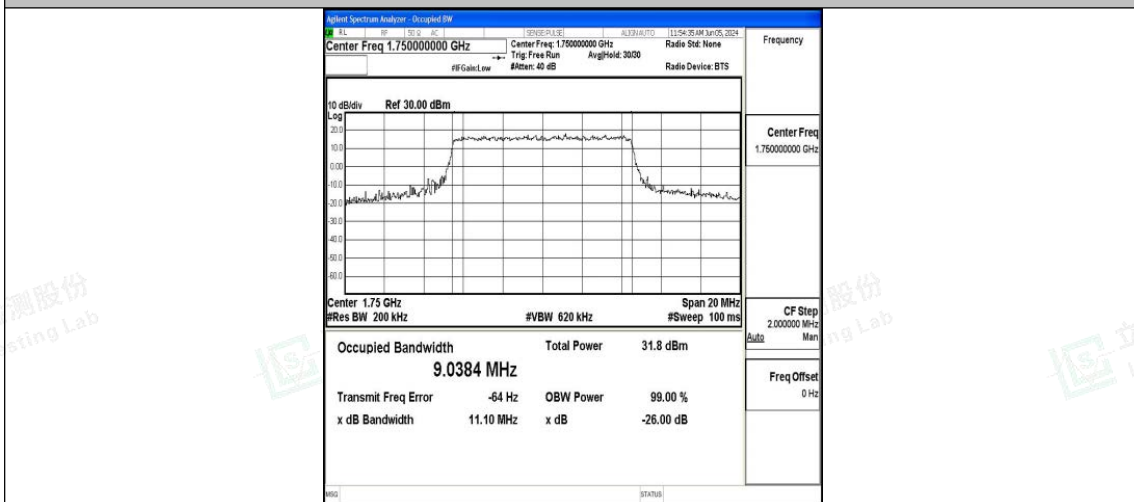

Band4-10MHz-QPSK-20000-50RB#0-PASS

Band4-10MHz-16QAM-20000-50RB#0-PASS

Band4-10MHz-QPSK-20175-50RB#0-PASS

Band4-10MHz-16QAM-20175-50RB#0-PASS

Band4-10MHz-QPSK-20350-50RB#0-PASS

Band4-10MHz-16QAM-20350-50RB#0-PASS