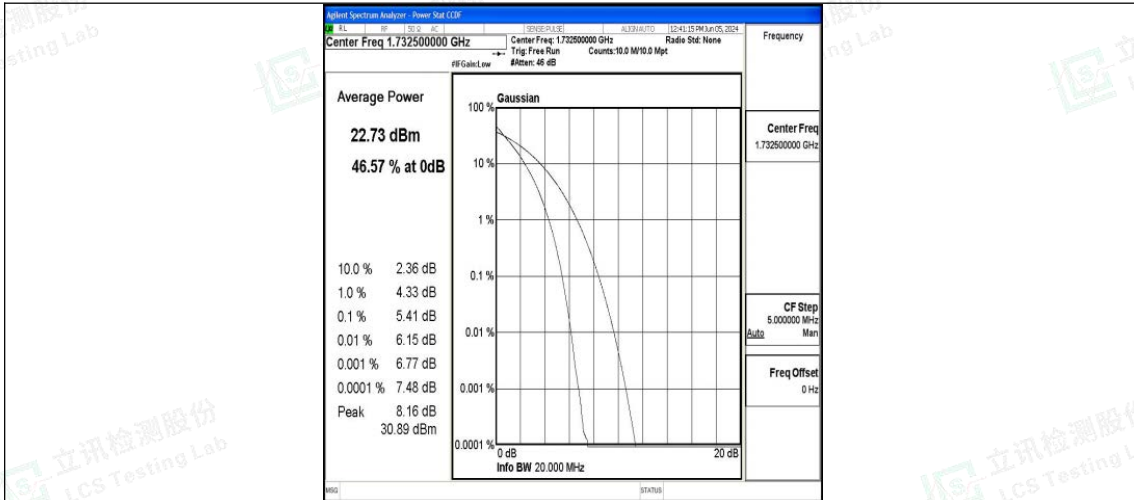

Band4-20MHz-16QAM-20050-100RB#0-PASS

Band4-20MHz-QPSK-20175-1RB#0-PASS

Band4-20MHz-16QAM-20175-1RB#0-PASS

Band4-20MHz-QPSK-20175-100RB#0-PASS

Band4-20MHz-16QAM-20175-100RB#0-PASS

Band4-20MHz-QPSK-20300-1RB#0-PASS