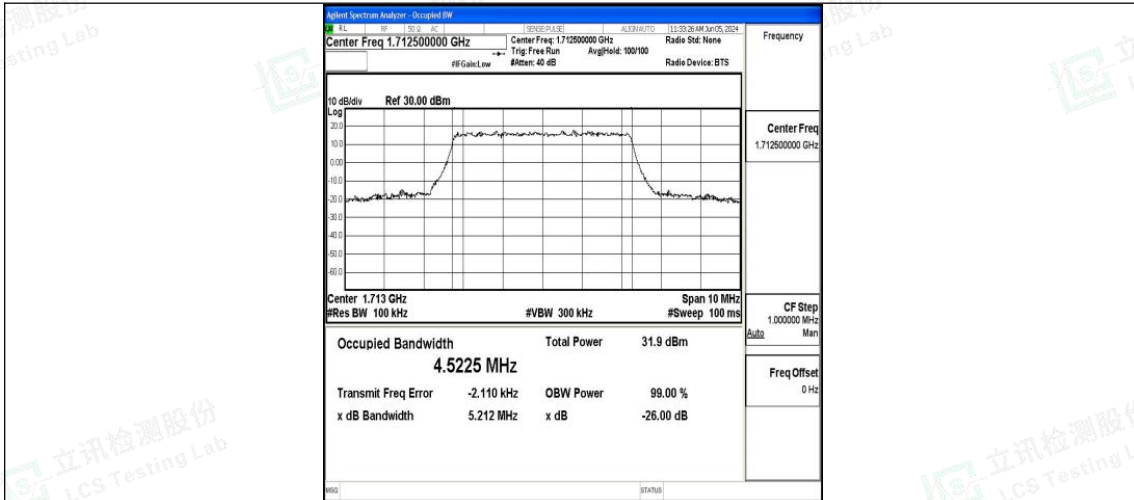

Band4-5MHz-QPSK-19975-25RB#0-PASS