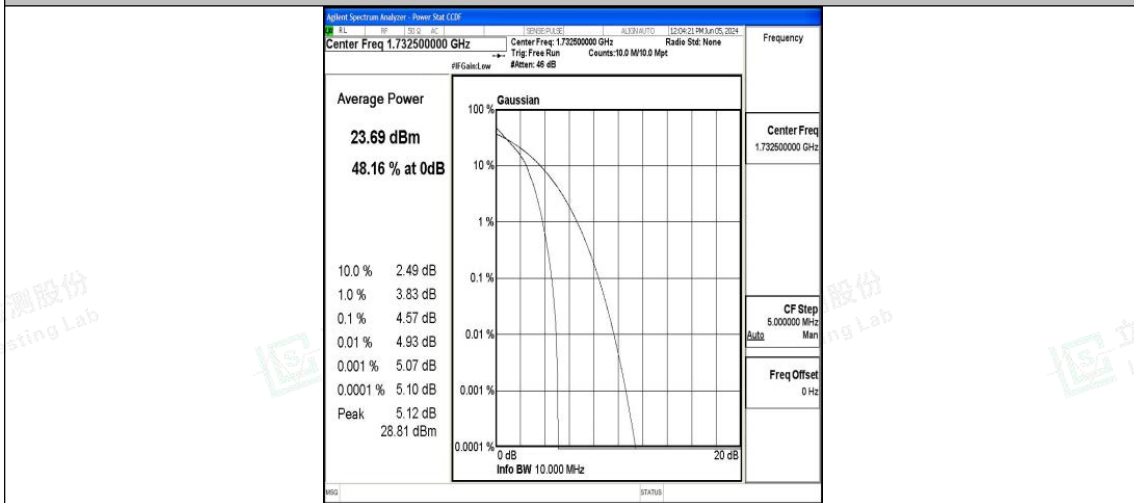

Band4-10MHz-QPSK-20000-1RB#0-PASS

Band4-10MHz-16QAM-20000-1RB#0-PASS

Band4-10MHz-QPSK-20000-50RB#0-PASS

Band4-10MHz-16QAM-20000-50RB#0-PASS

Band4-10MHz-QPSK-20175-1RB#0-PASS

Band4-10MHz-16QAM-20175-1RB#0-PASS