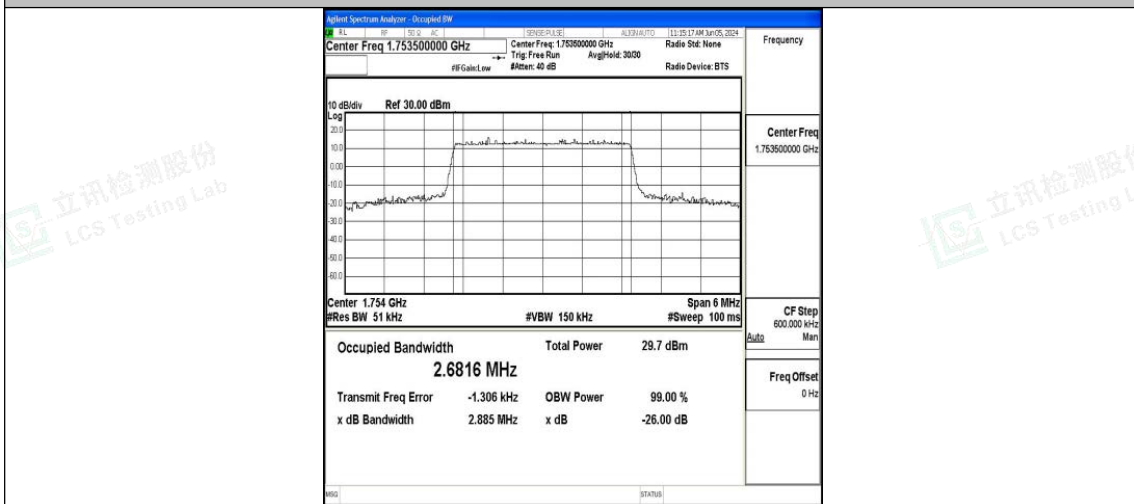

Band4-3MHz-16QAM-20385-15RB#0-PASS