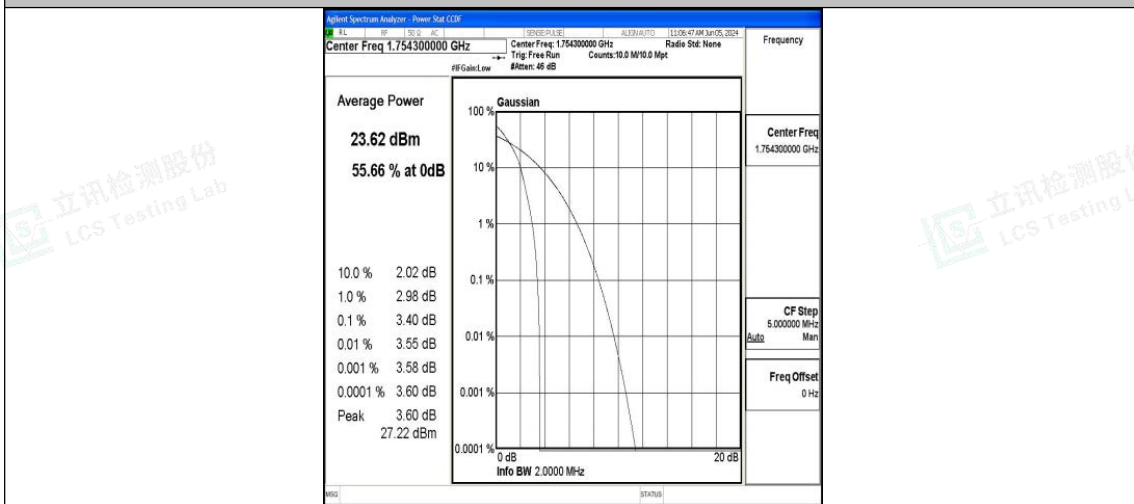

Band4-1.4MHz-QPSK-20393-1RB#0-PASS