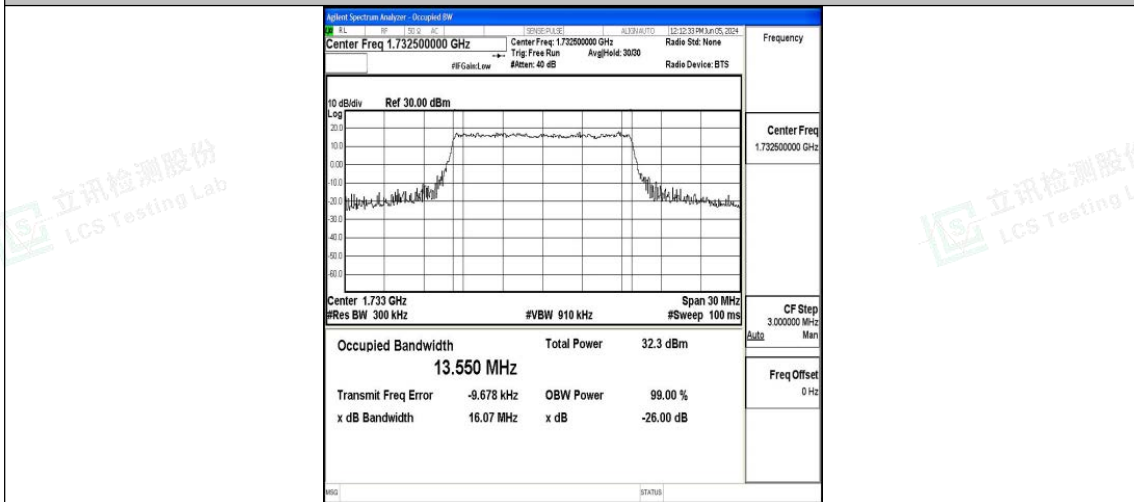

Band4-15MHz-QPSK-20175-75RB#0-PASS