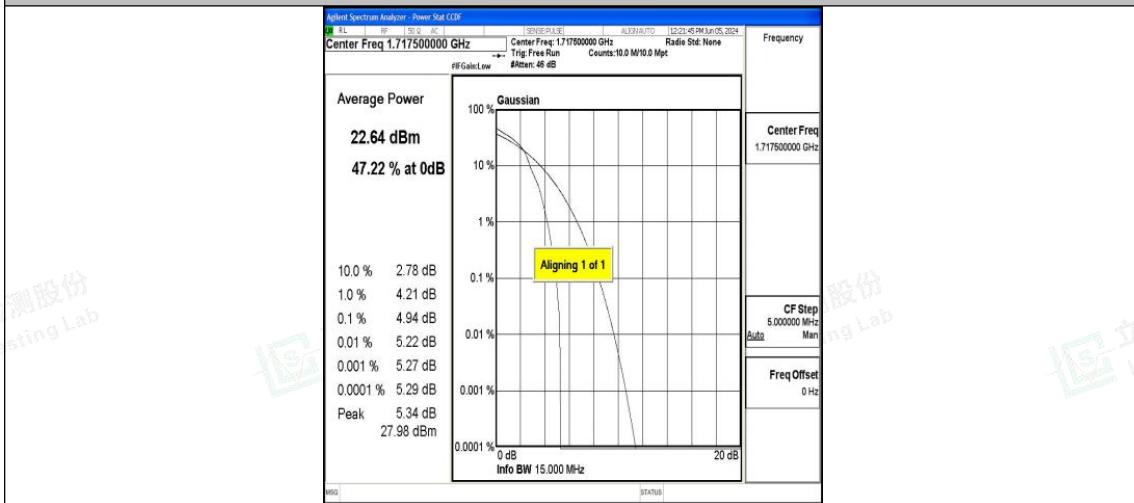

Band4-15MHz-QPSK-20025-1RB#0-PASS