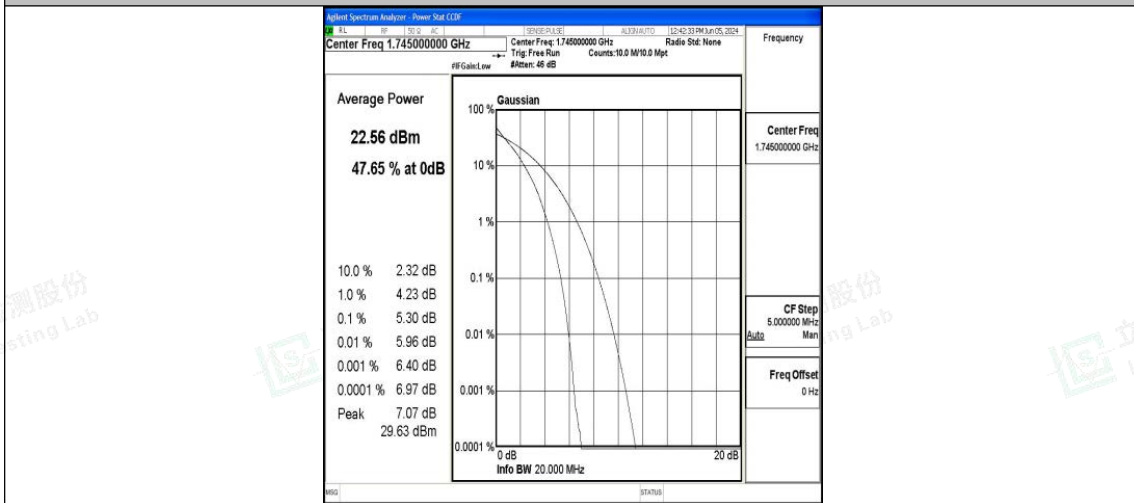

Band4-20MHz-QPSK-20300-100RB#0-PASS