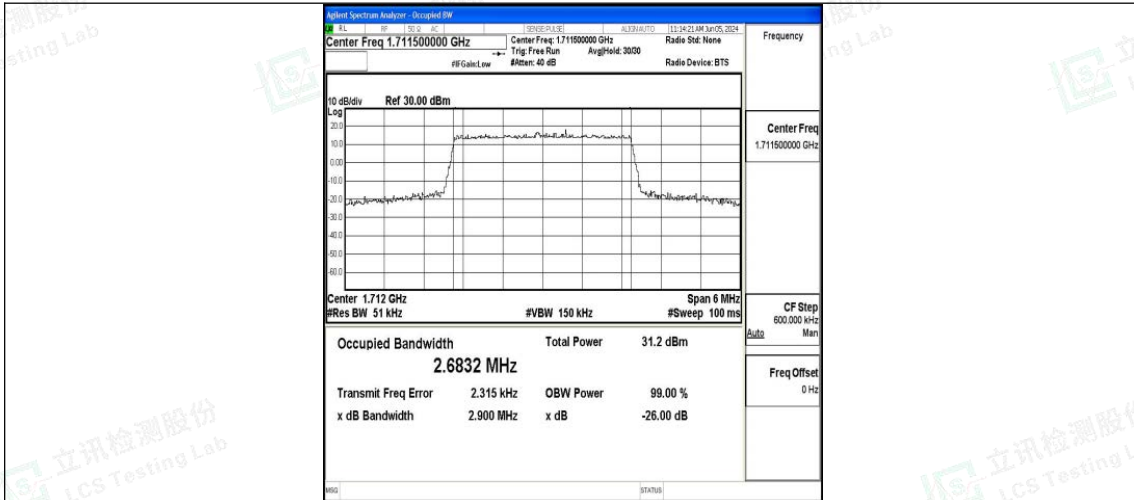

Test Graphs

Band4-1.4MHz-QPSK-19957-6RB#0-PASS

Band4-1.4MHz-16QAM-19957-6RB#0-PASS

Band4-1.4MHz-QPSK-20175-6RB#0-PASS

Band4-1.4MHz-16QAM-20175-6RB#0-PASS

Band4-1.4MHz-QPSK-20393-6RB#0-PASS

Band4-1.4MHz-16QAM-20393-6RB#0-PASS