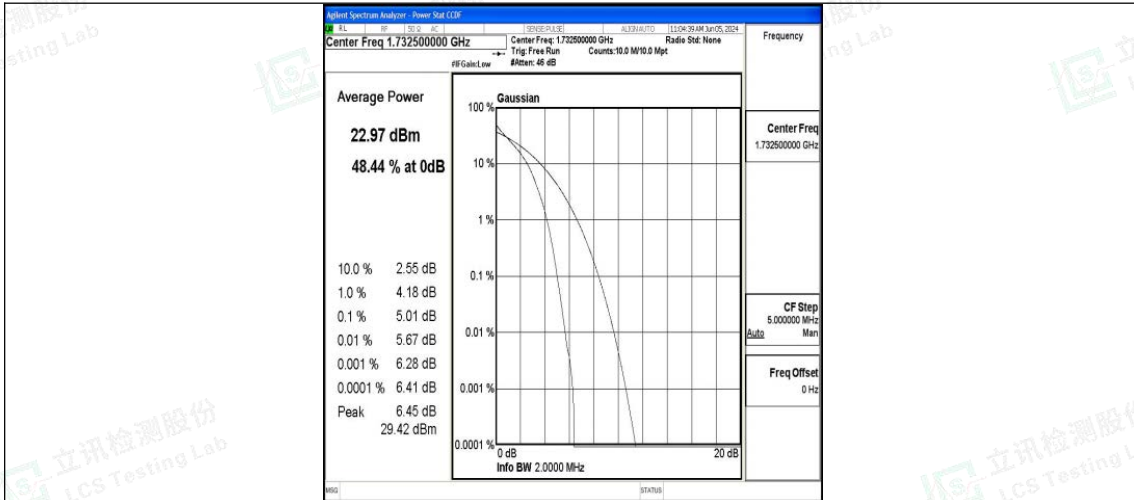

Test Graphs

Band4-1.4MHz-QPSK-19957-1RB#0-PASS

Band4-1.4MHz-16QAM-19957-1RB#0-PASS

Band4-1.4MHz-QPSK-19957-6RB#0-PASS

Band4-1.4MHz-16QAM-19957-6RB#0-PASS

Band4-1.4MHz-QPSK-20175-1RB#0-PASS

Band4-1.4MHz-16QAM-20175-1RB#0-PASS