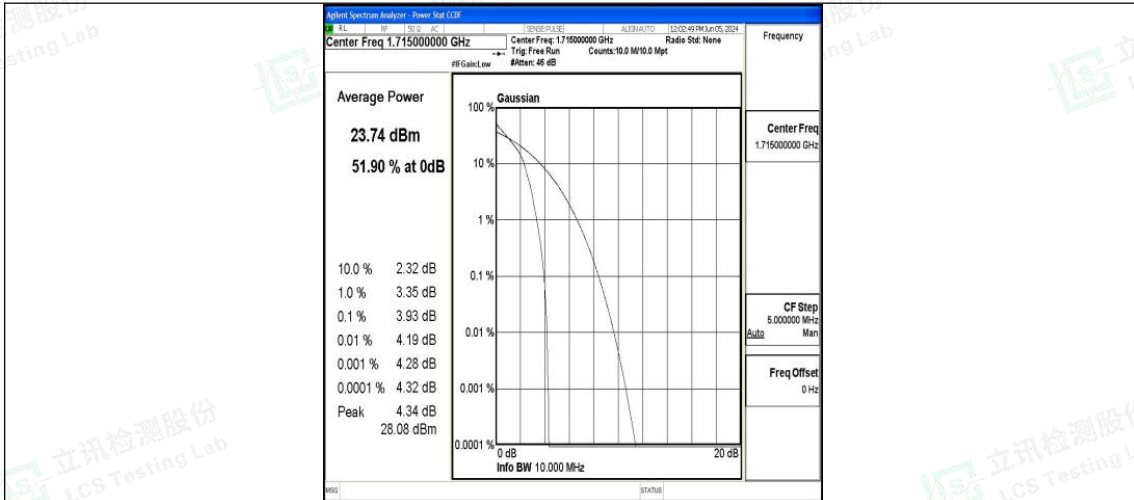

Band4-5MHz-QPSK-19975-25RB#0-PASS

Band4-5MHz-QPSK-20175-25RB#0-PASS

Band4-5MHz-16QAM-20175-25RB#0-PASS

Band4-5MHz-QPSK-20375-1RB#0-PASS

Band4-5MHz-16QAM-20375-1RB#0-PASS

Band4-5MHz-QPSK-20375-25RB#0-PASS

Band4-5MHz-16QAM-20375-25RB#0-PASS