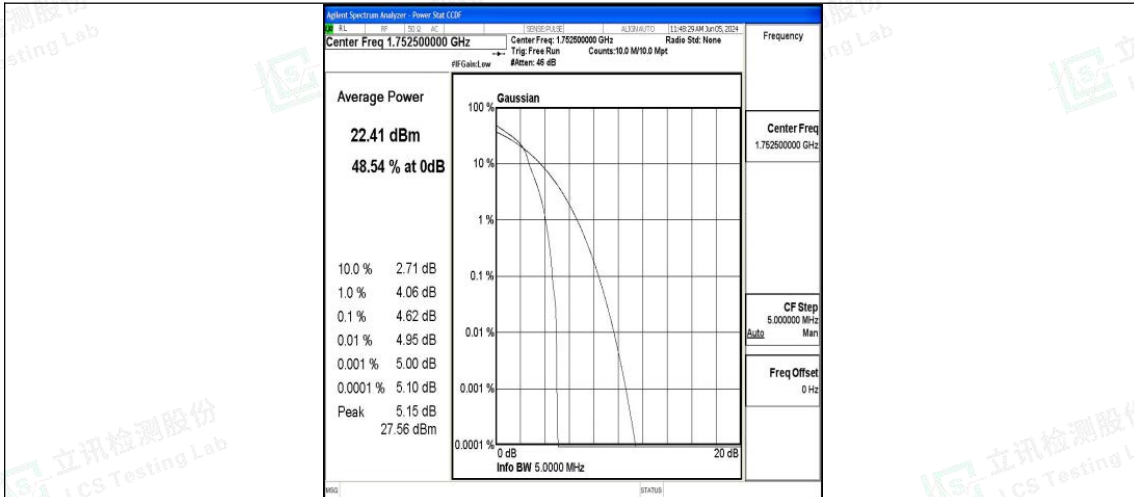

Band4-5MHz-QPSK-19975-25RB#0-PASS

Band4-5MHz-QPSK-20175-25RB#0-PASS

Band4-5MHz-16QAM-20175-25RB#0-PASS

Band4-5MHz-QPSK-20375-1RB#0-PASS

Band4-5MHz-16QAM-20375-1RB#0-PASS

Band4-5MHz-QPSK-20375-25RB#0-PASS

Band4-5MHz-16QAM-20375-25RB#0-PASS