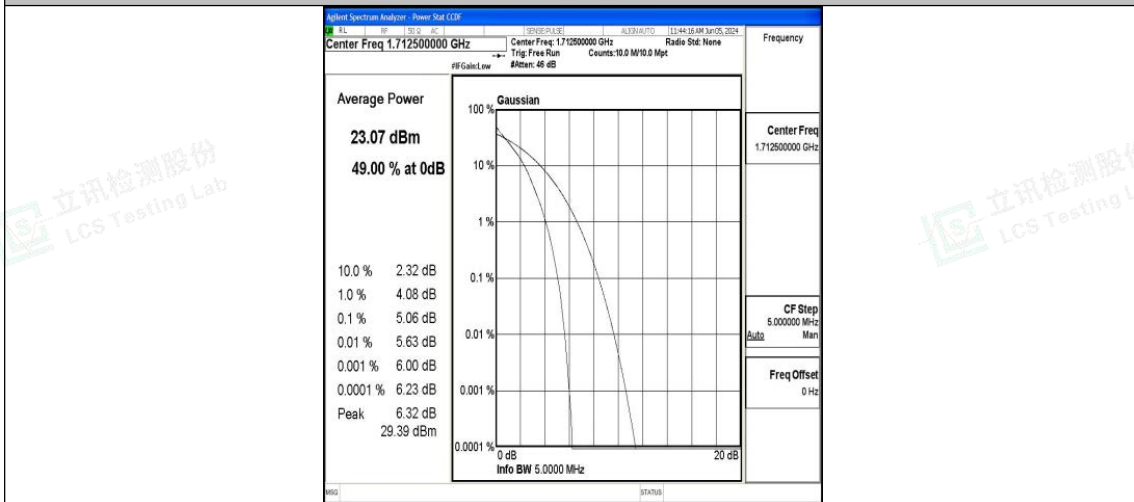

Band4-3MHz-16QAM-20175-15RB#0-PASS

Band4-3MHz-QPSK-20385-1RB#0-PASS

Band4-3MHz-16QAM-20385-1RB#0-PASS

Band4-3MHz-QPSK-20385-15RB#0-PASS

Band4-3MHz-16QAM-20385-15RB#0-PASS

Band4-5MHz-QPSK-19975-1RB#0-PASS

Band4-5MHz-16QAM-19975-1RB#0-PASS