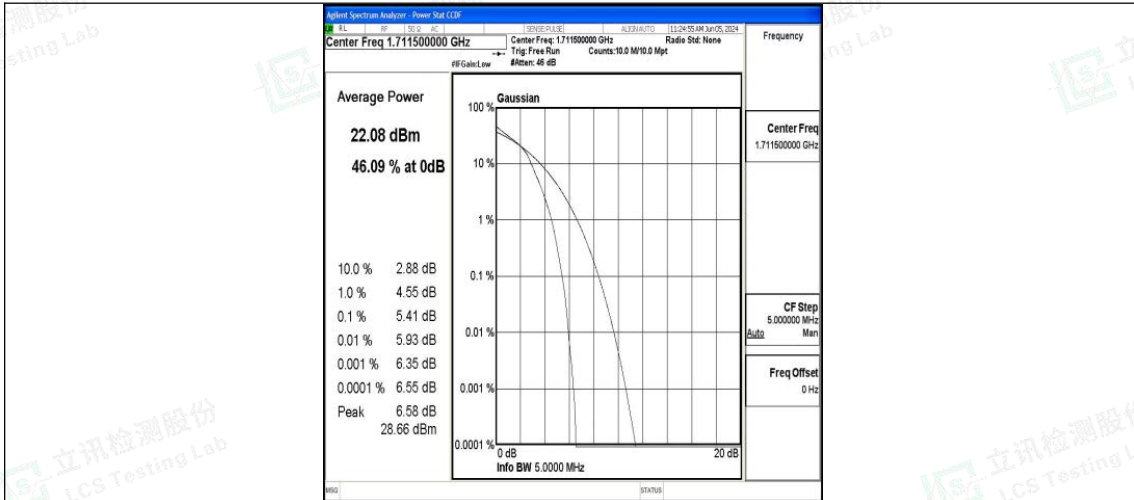

Band4-3MHz-QPSK-19965-1RB#0-PASS

Band4-3MHz-16QAM-19965-1RB#0-PASS

Band4-3MHz-QPSK-19965-15RB#0-PASS

Band4-3MHz-16QAM-19965-15RB#0-PASS

Band4-3MHz-QPSK-20175-1RB#0-PASS

Band4-3MHz-16QAM-20175-1RB#0-PASS

Band4-3MHz-QPSK-20175-15RB#0-PASS