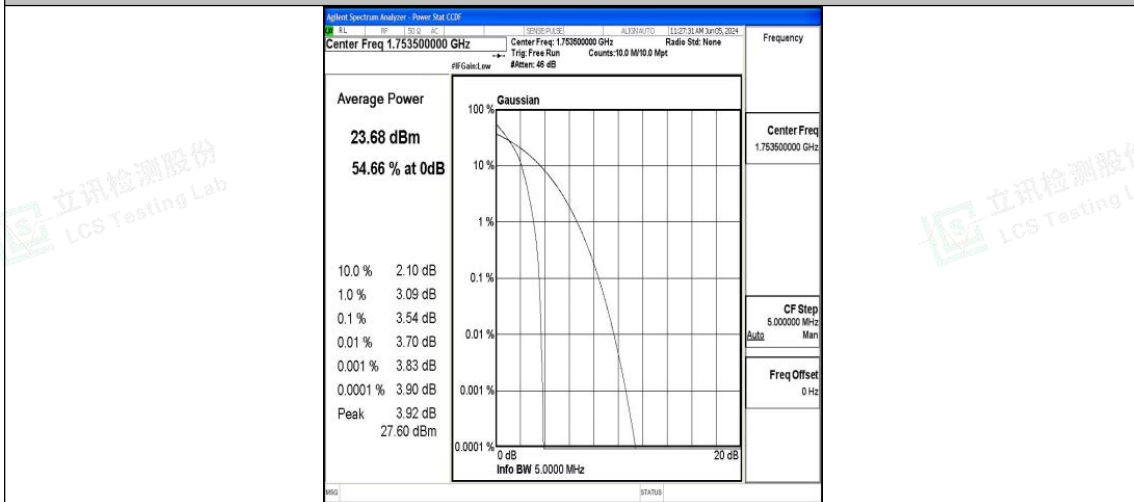

Band4-3MHz-16QAM-20175-15RB#0-PASS

Band4-3MHz-QPSK-20385-1RB#0-PASS