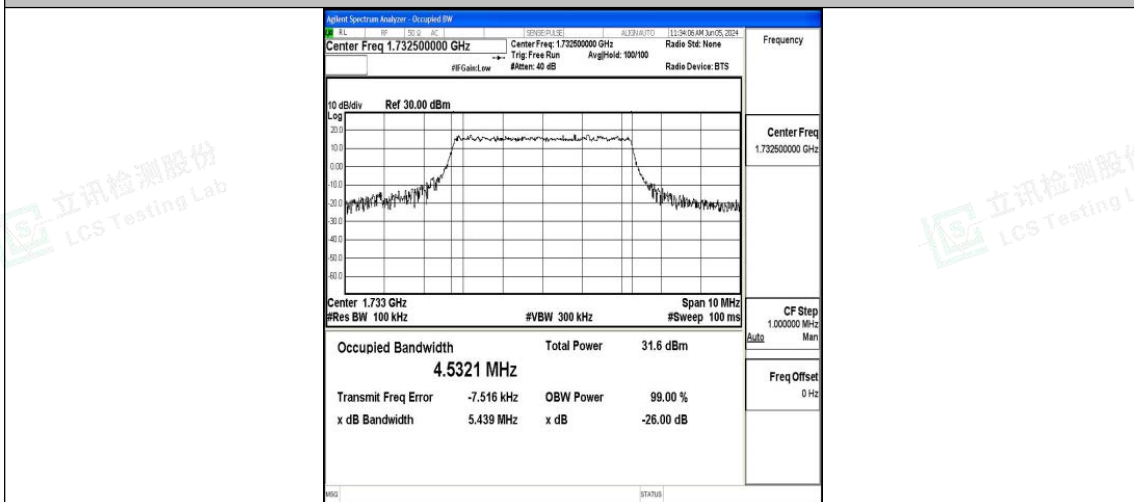

Band4-5MHz-QPSK-20175-25RB#0-PASS