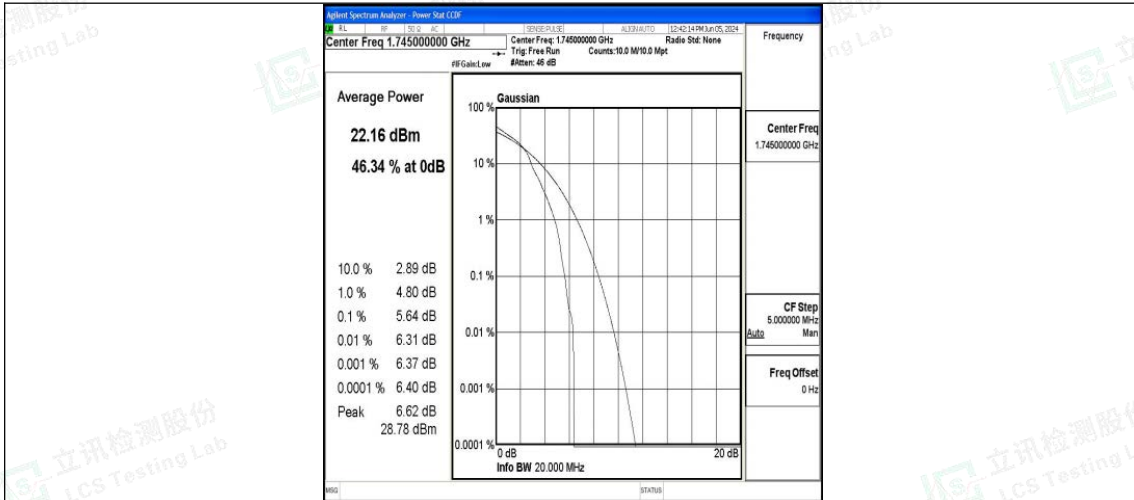

Band4-20MHz-16QAM-20050-100RB#0-PASS

Band4-20MHz-QPSK-20175-1RB#0-PASS

Band4-20MHz-16QAM-20175-1RB#0-PASS

Band4-20MHz-QPSK-20175-100RB#0-PASS

Band4-20MHz-16QAM-20175-100RB#0-PASS

Band4-20MHz-QPSK-20300-1RB#0-PASS