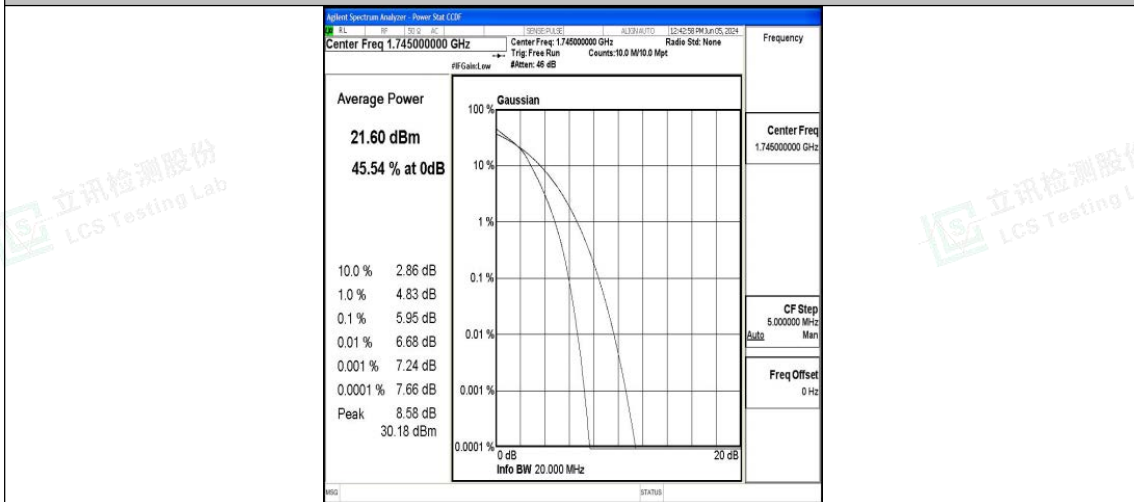

Band4-20MHz-16QAM-20300-100RB#0-PASS