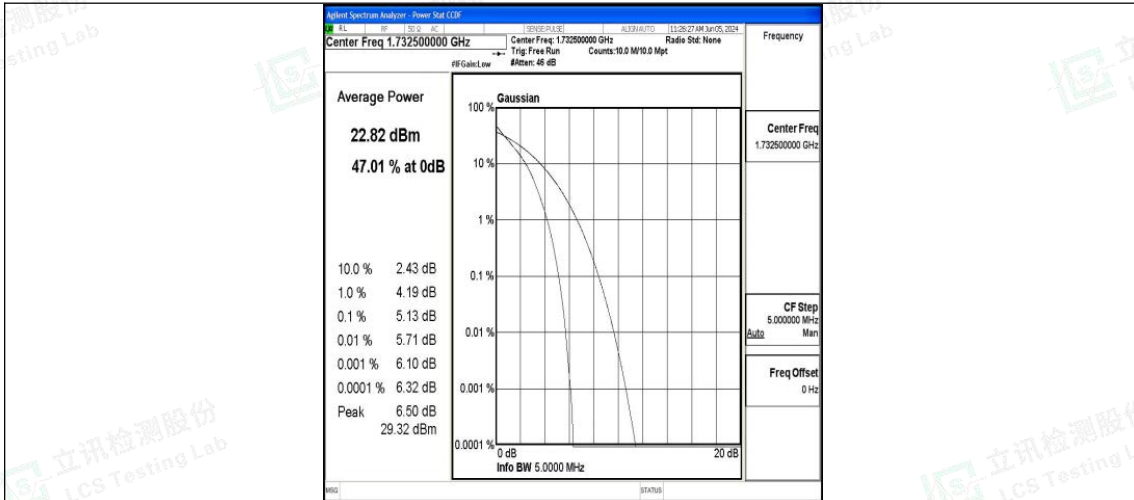

Band4-3MHz-QPSK-19965-1RB#0-PASS

Band4-3MHz-16QAM-19965-1RB#0-PASS

Band4-3MHz-QPSK-19965-15RB#0-PASS

Band4-3MHz-16QAM-19965-15RB#0-PASS

Band4-3MHz-QPSK-20175-1RB#0-PASS

Band4-3MHz-16QAM-20175-1RB#0-PASS

Band4-3MHz-QPSK-20175-15RB#0-PASS