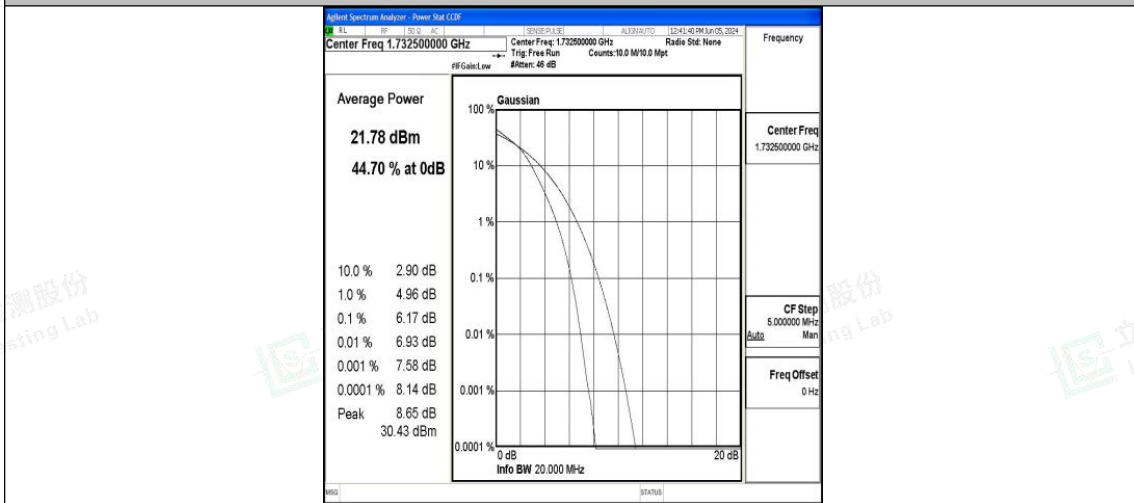

Band4-20MHz-16QAM-20050-100RB#0-PASS

Band4-20MHz-QPSK-20175-1RB#0-PASS

Band4-20MHz-16QAM-20175-1RB#0-PASS

Band4-20MHz-QPSK-20175-100RB#0-PASS

Band4-20MHz-16QAM-20175-100RB#0-PASS

Band4-20MHz-QPSK-20300-1RB#0-PASS