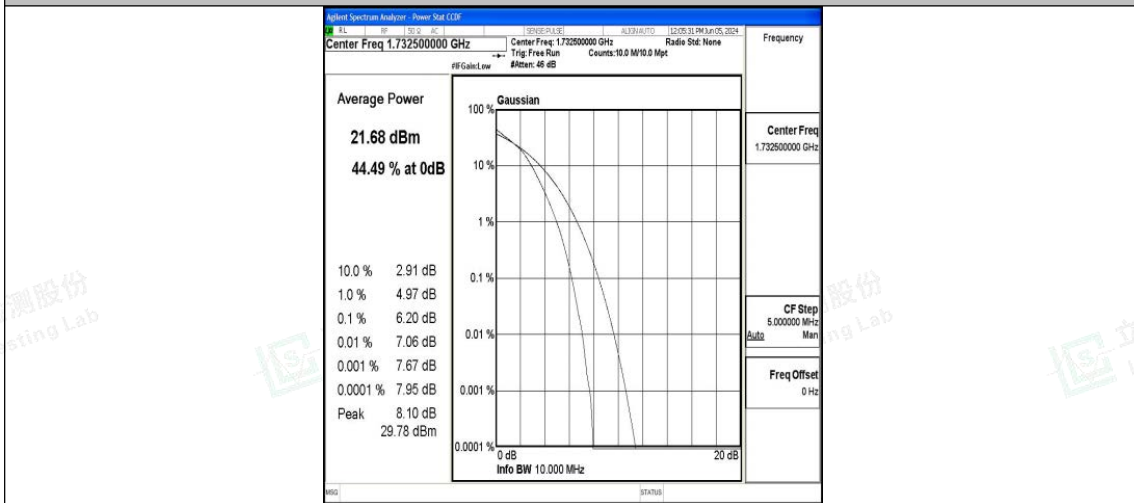

Band4-10MHz-QPSK-20175-50RB#0-PASS