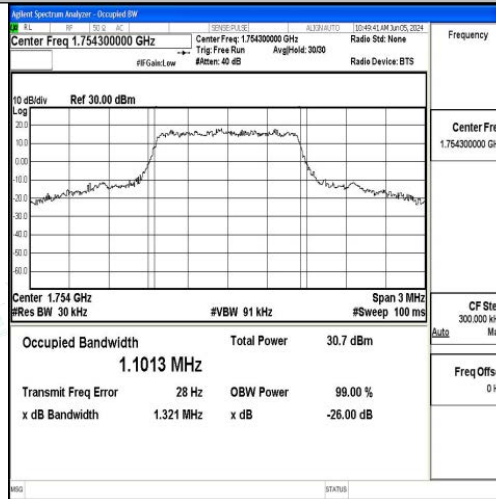

Test Graphs

Band4-1.4MHz-QPSK-19957-6RB#0-PASS

Band4-1.4MHz-16QAM-19957-6RB#0-PASS

Band4-1.4MHz-QPSK-20175-6RB#0-PASS

Band4-1.4MHz-16QAM-20175-6RB#0-PASS

Band4-1.4MHz-QPSK-20393-6RB#0-PASS

Band4-1.4MHz-16QAM-20393-6RB#0-PASS