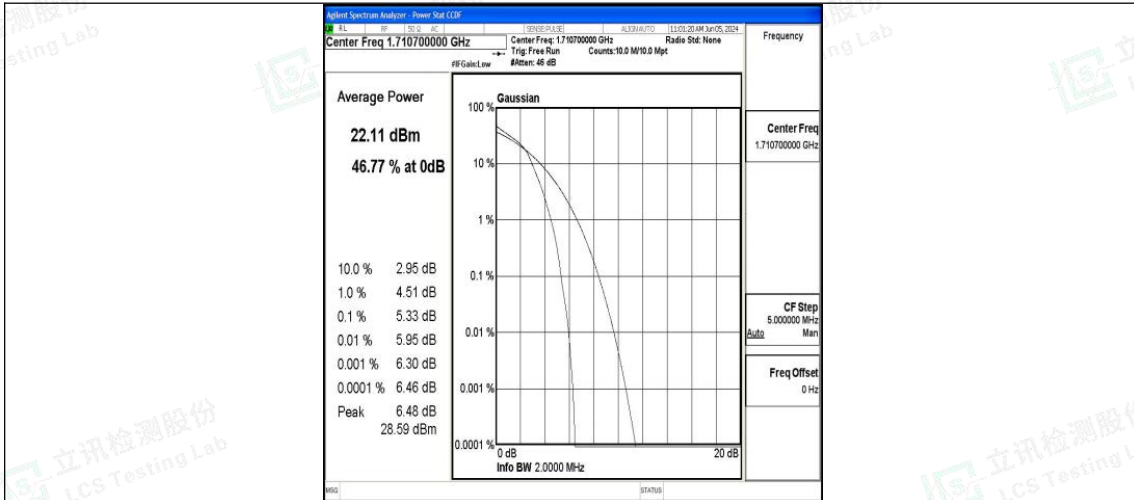

Test Graphs

Band4-1.4MHz-QPSK-19957-1RB#0-PASS

Band4-1.4MHz-16QAM-19957-1RB#0-PASS

Band4-1.4MHz-QPSK-19957-6RB#0-PASS

Band4-1.4MHz-16QAM-19957-6RB#0-PASS

Band4-1.4MHz-QPSK-20175-1RB#0-PASS

Band4-1.4MHz-16QAM-20175-1RB#0-PASS