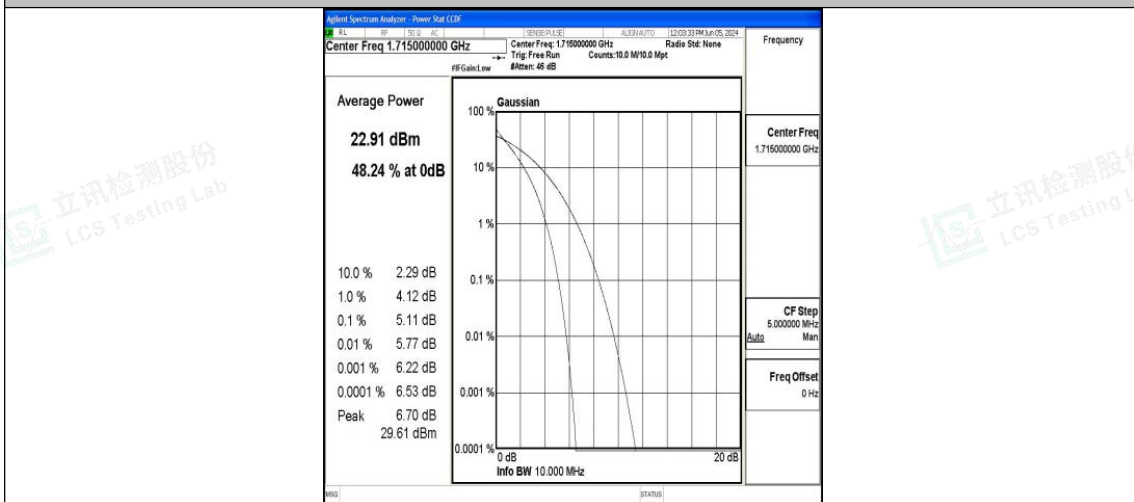

Band4-10MHz-16QAM-20000-1RB#0-PASS

Band4-10MHz-QPSK-20000-50RB#0-PASS