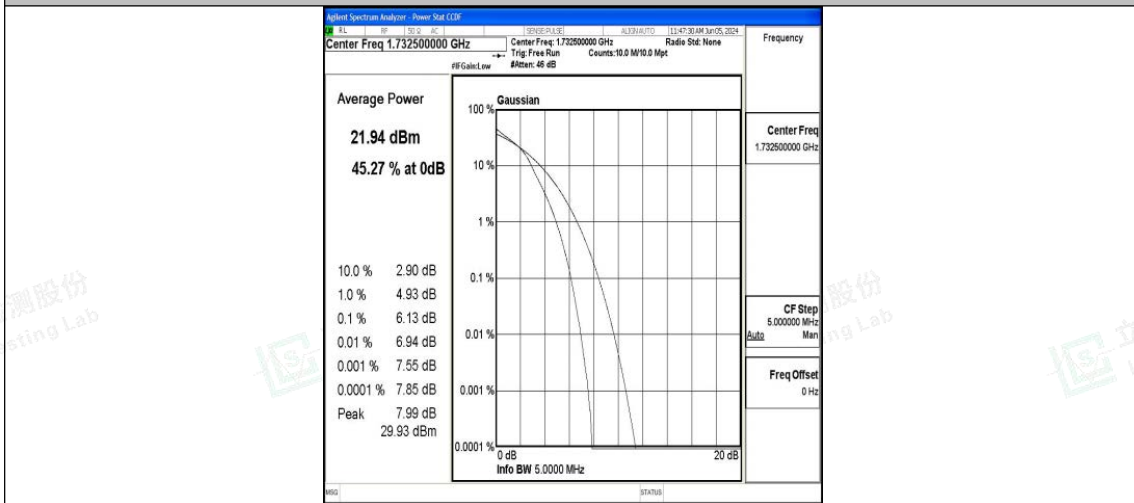

Band4-5MHz-QPSK-20175-25RB#0-PASS