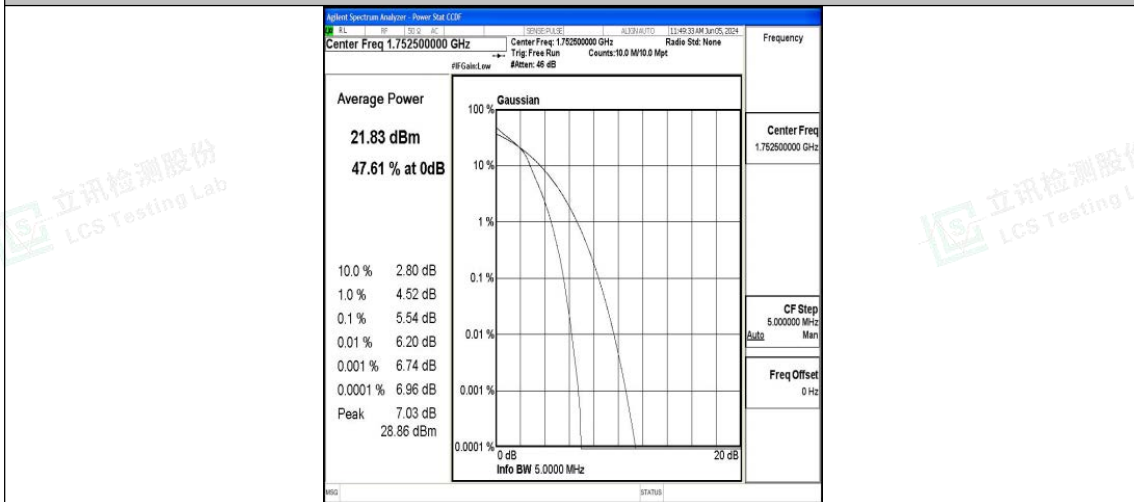

Band4-5MHz-QPSK-19975-25RB#0-PASS

Band4-5MHz-QPSK-20175-25RB#0-PASS

Band4-5MHz-16QAM-20175-25RB#0-PASS

Band4-5MHz-QPSK-20375-1RB#0-PASS

Band4-5MHz-16QAM-20375-1RB#0-PASS

Band4-5MHz-QPSK-20375-25RB#0-PASS

Band4-5MHz-16QAM-20375-25RB#0-PASS