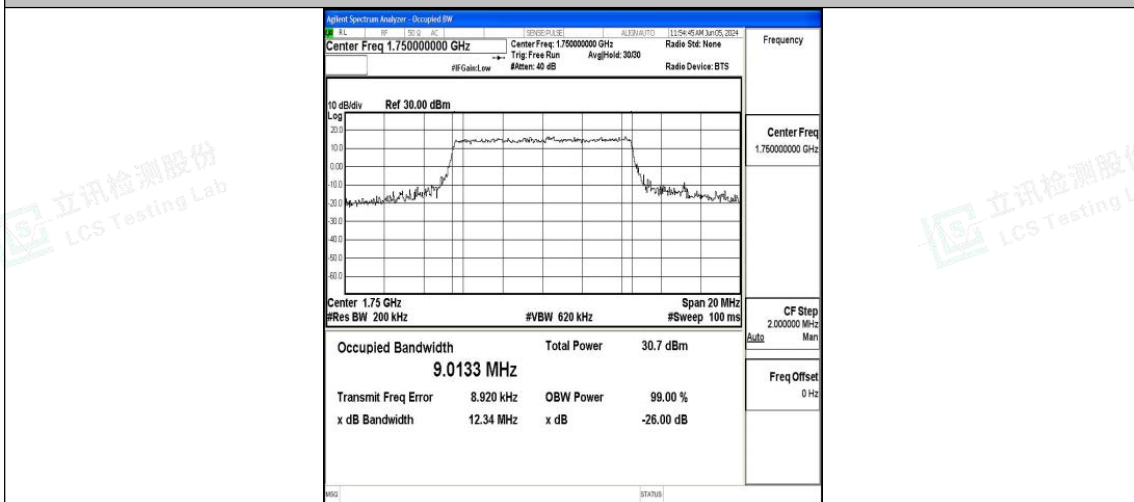

Band4-10MHz-QPSK-20000-50RB#0-PASS

Band4-10MHz-16QAM-20000-50RB#0-PASS

Band4-10MHz-QPSK-20175-50RB#0-PASS

Band4-10MHz-16QAM-20175-50RB#0-PASS

Band4-10MHz-QPSK-20350-50RB#0-PASS

Band4-10MHz-16QAM-20350-50RB#0-PASS