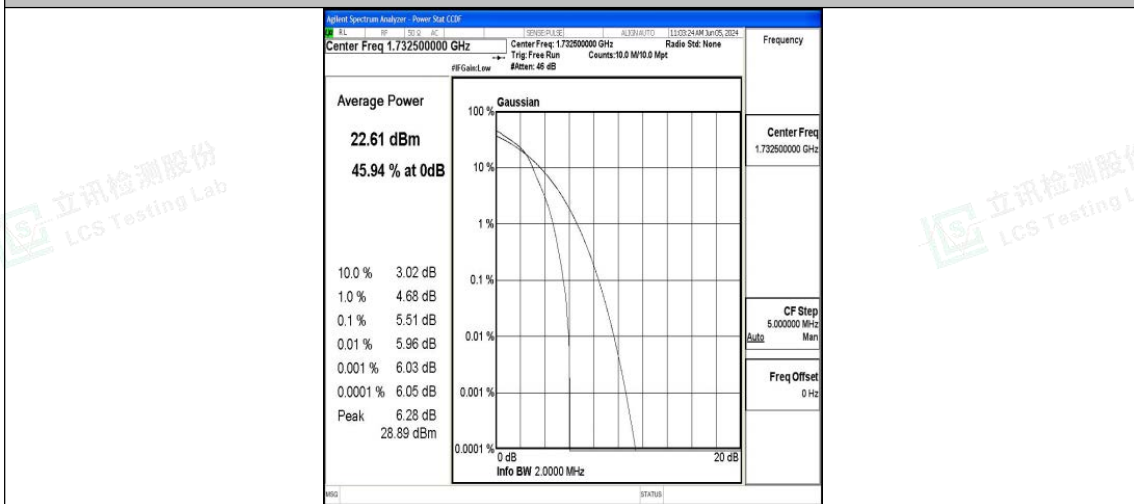

Test Graphs

Band4-1.4MHz-QPSK-19957-1RB#0-PASS

Band4-1.4MHz-16QAM-19957-1RB#0-PASS

Band4-1.4MHz-QPSK-19957-6RB#0-PASS

Band4-1.4MHz-16QAM-19957-6RB#0-PASS

Band4-1.4MHz-QPSK-20175-1RB#0-PASS

Band4-1.4MHz-16QAM-20175-1RB#0-PASS