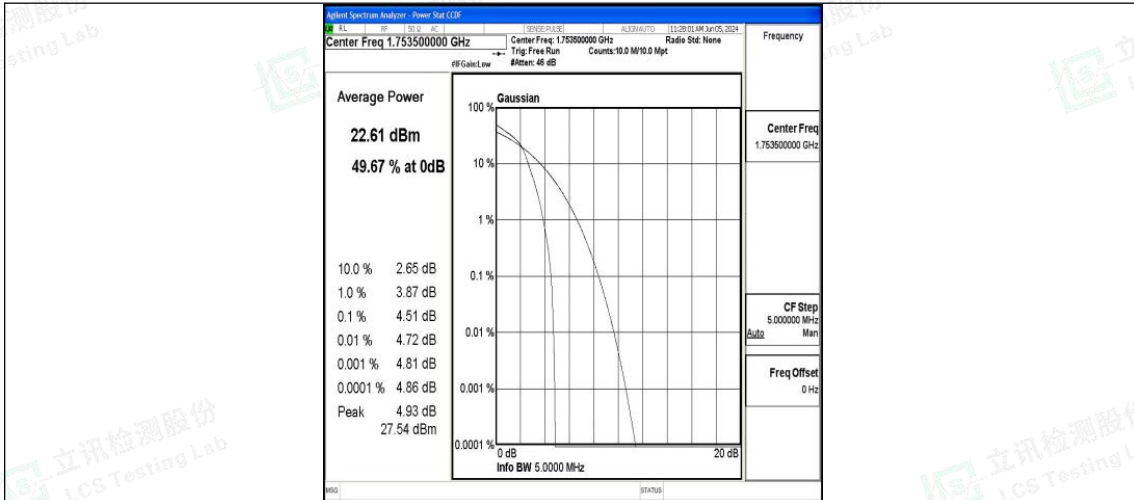

Band4-3MHz-16QAM-20385-1RB#0-PASS

Band4-3MHz-QPSK-20385-15RB#0-PASS

Band4-3MHz-16QAM-20385-15RB#0-PASS