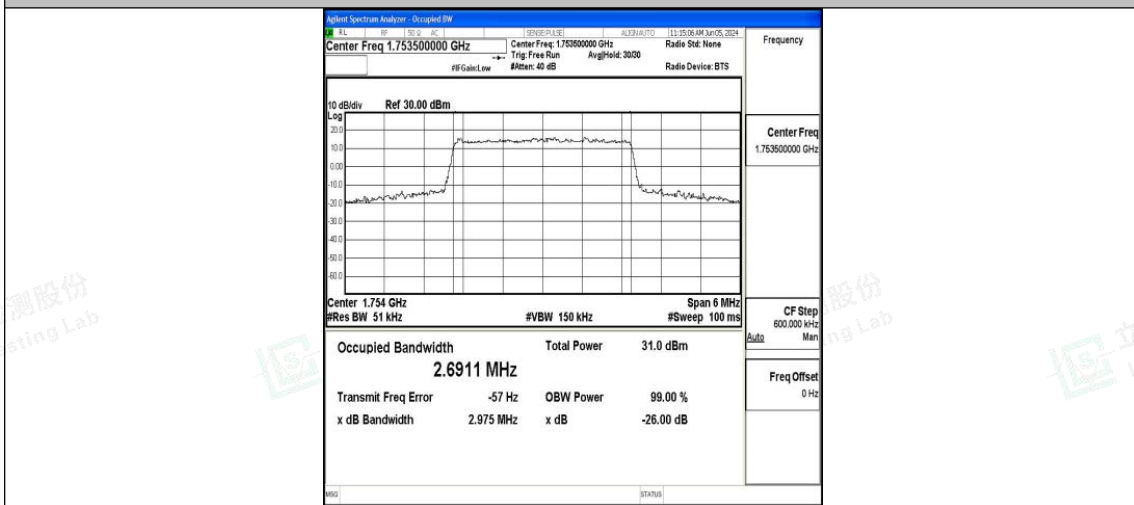

Band4-3MHz-QPSK-20385-15RB#0-PASS