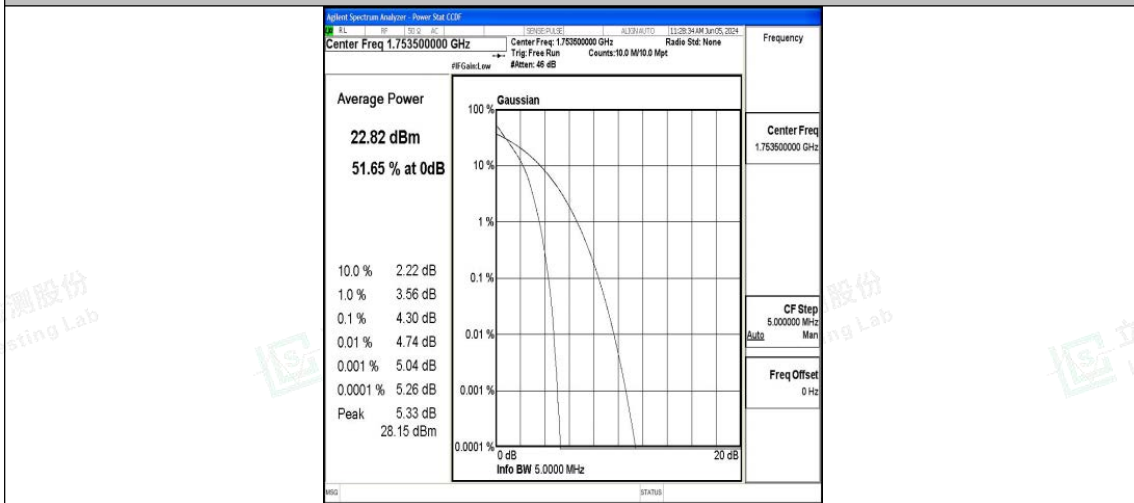

Band4-3MHz-16QAM-20175-15RB#0-PASS

Band4-3MHz-QPSK-20385-1RB#0-PASS

Band4-3MHz-16QAM-20385-1RB#0-PASS

Band4-3MHz-QPSK-20385-15RB#0-PASS

Band4-3MHz-16QAM-20385-15RB#0-PASS

Band4-5MHz-QPSK-19975-1RB#0-PASS

Band4-5MHz-16QAM-19975-1RB#0-PASS