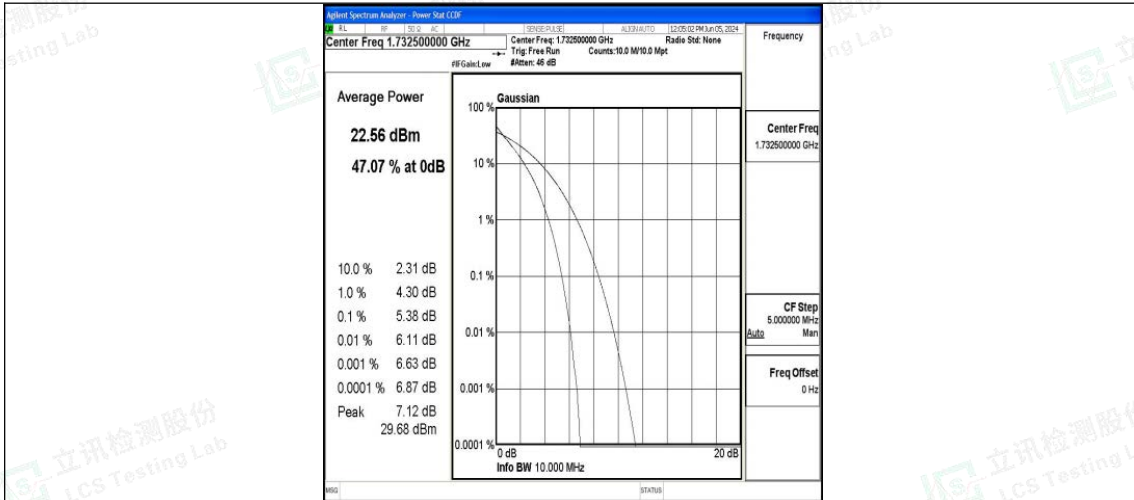

Band4-10MHz-QPSK-20000-1RB#0-PASS

Band4-10MHz-16QAM-20000-1RB#0-PASS

Band4-10MHz-QPSK-20000-50RB#0-PASS

Band4-10MHz-16QAM-20000-50RB#0-PASS

Band4-10MHz-QPSK-20175-1RB#0-PASS

Band4-10MHz-16QAM-20175-1RB#0-PASS