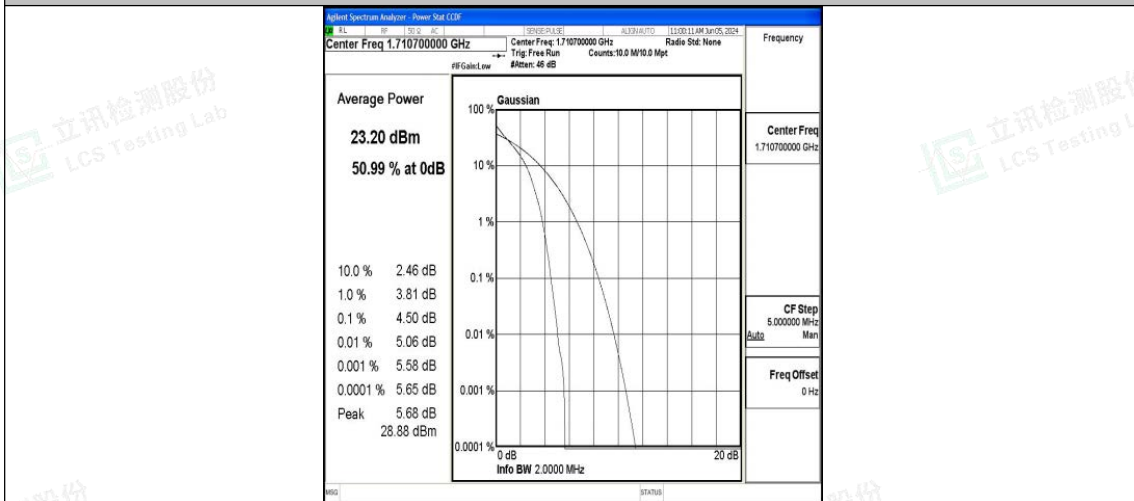

Band4-1.4MHz-QPSK-19957-6RB#0-PASS