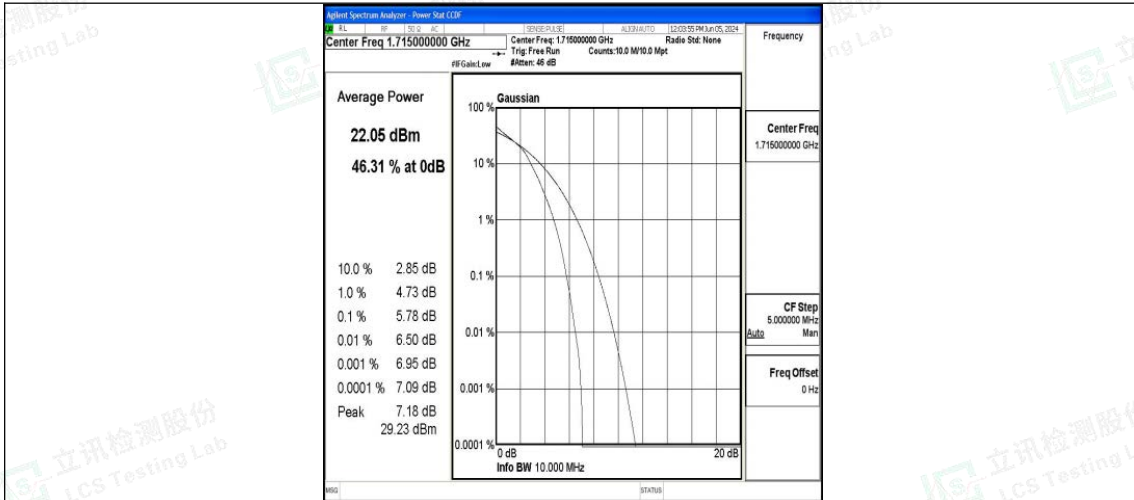

Band4-10MHz-QPSK-20000-1RB#0-PASS

Band4-10MHz-16QAM-20000-1RB#0-PASS

Band4-10MHz-QPSK-20000-50RB#0-PASS

Band4-10MHz-16QAM-20000-50RB#0-PASS

Band4-10MHz-QPSK-20175-1RB#0-PASS

Band4-10MHz-16QAM-20175-1RB#0-PASS