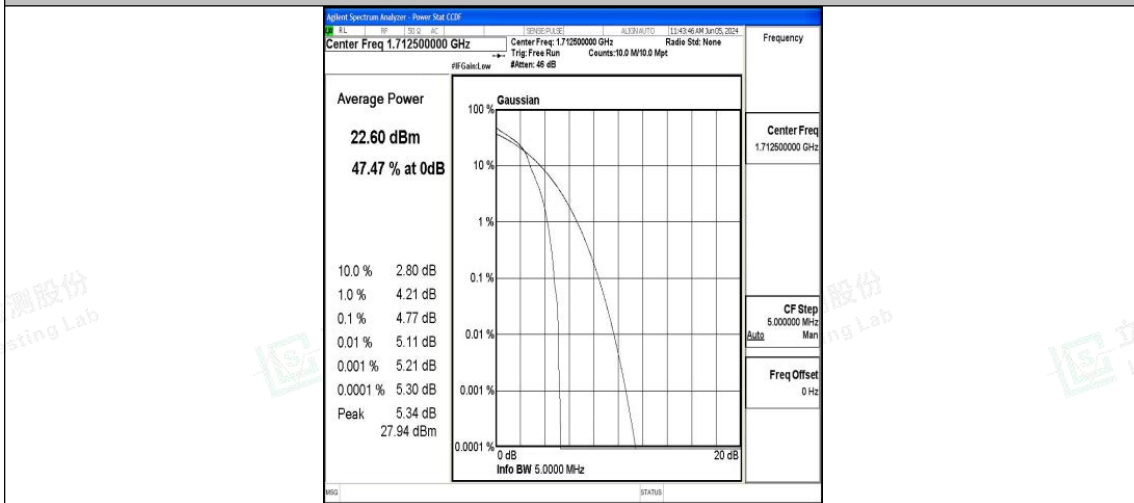

Band4-3MHz-16QAM-20175-15RB#0-PASS

Band4-3MHz-QPSK-20385-1RB#0-PASS

Band4-3MHz-16QAM-20385-1RB#0-PASS

Band4-3MHz-QPSK-20385-15RB#0-PASS

Band4-3MHz-16QAM-20385-15RB#0-PASS

Band4-5MHz-QPSK-19975-1RB#0-PASS

Band4-5MHz-16QAM-19975-1RB#0-PASS