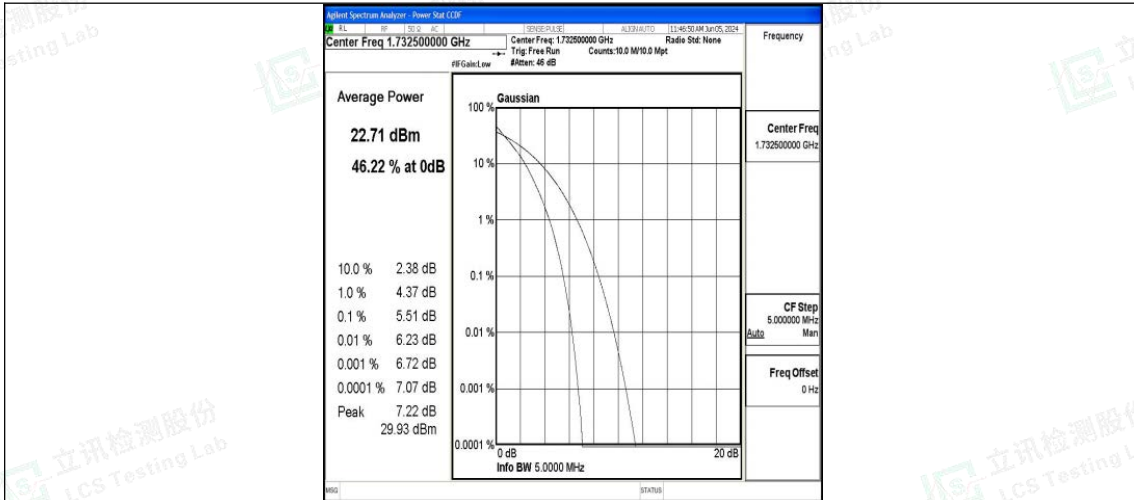

Band4-5MHz-QPSK-20175-25RB#0-PASS

Band4-5MHz-16QAM-20175-25RB#0-PASS

Band4-5MHz-QPSK-20375-1RB#0-PASS