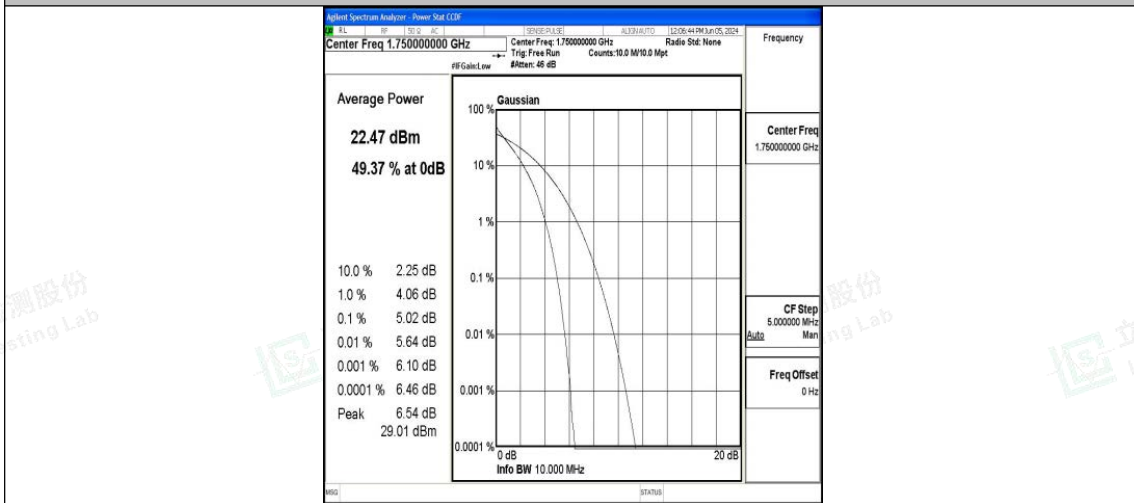

Band4-10MHz-QPSK-20175-50RB#0-PASS

Band4-10MHz-16QAM-20175-50RB#0-PASS

Band4-10MHz-QPSK-20350-1RB#0-PASS

Band4-10MHz-16QAM-20350-1RB#0-PASS

Band4-10MHz-QPSK-20350-50RB#0-PASS

Band4-10MHz-16QAM-20350-50RB#0-PASS