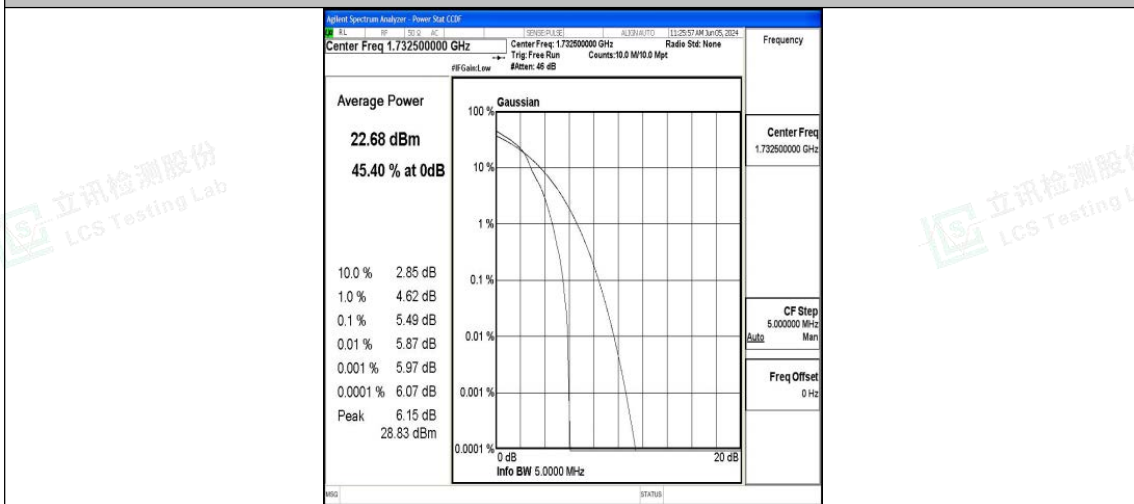

Band4-3MHz-QPSK-19965-1RB#0-PASS

Band4-3MHz-16QAM-19965-1RB#0-PASS

Band4-3MHz-QPSK-19965-15RB#0-PASS

Band4-3MHz-16QAM-19965-15RB#0-PASS

Band4-3MHz-QPSK-20175-1RB#0-PASS

Band4-3MHz-16QAM-20175-1RB#0-PASS

Band4-3MHz-QPSK-20175-15RB#0-PASS