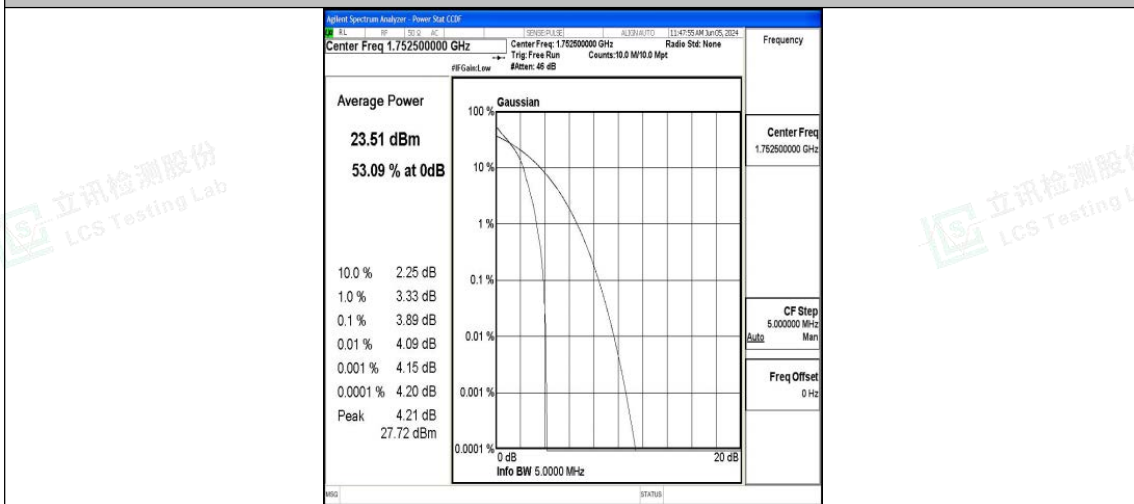

Band4-5MHz-QPSK-19975-25RB#0-PASS

Band4-5MHz-QPSK-20175-25RB#0-PASS

Band4-5MHz-16QAM-20175-25RB#0-PASS

Band4-5MHz-QPSK-20375-1RB#0-PASS

Band4-5MHz-16QAM-20375-1RB#0-PASS

Band4-5MHz-QPSK-20375-25RB#0-PASS

Band4-5MHz-16QAM-20375-25RB#0-PASS