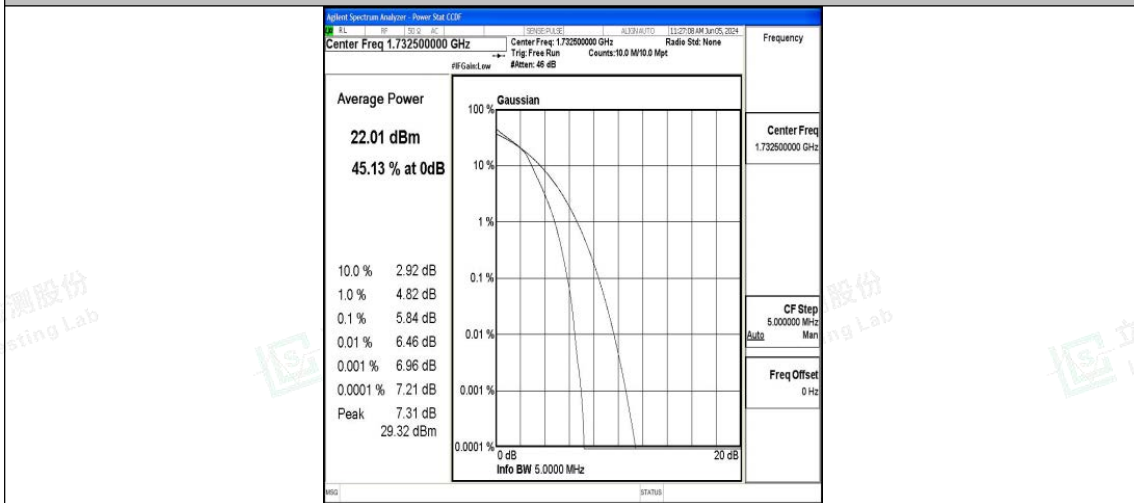

Band4-3MHz-QPSK-19965-1RB#0-PASS

Band4-3MHz-16QAM-19965-1RB#0-PASS

Band4-3MHz-QPSK-19965-15RB#0-PASS

Band4-3MHz-16QAM-19965-15RB#0-PASS

Band4-3MHz-QPSK-20175-1RB#0-PASS

Band4-3MHz-16QAM-20175-1RB#0-PASS

Band4-3MHz-QPSK-20175-15RB#0-PASS