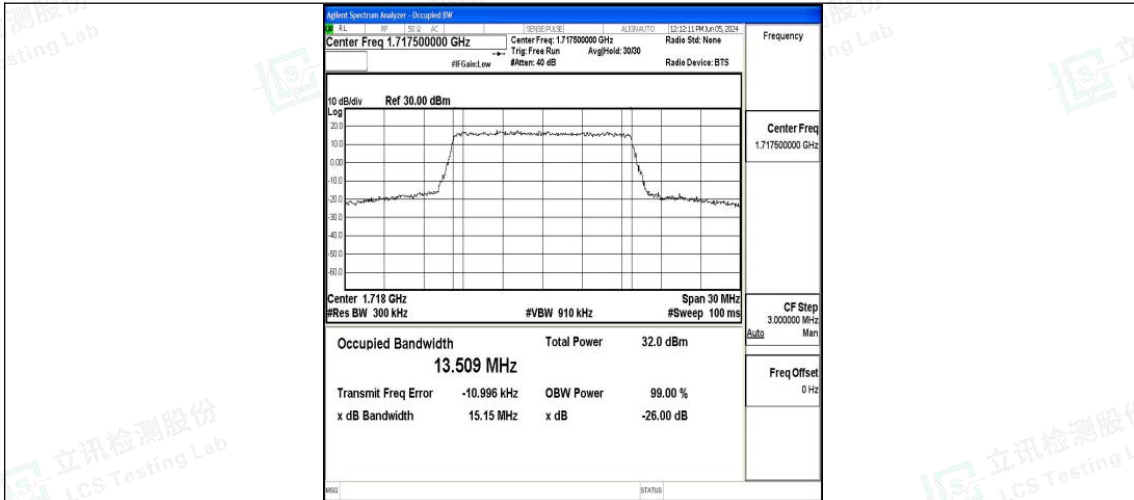

Band4-10MHz-QPSK-20000-50RB#0-PASS

Band4-10MHz-16QAM-20000-50RB#0-PASS

Band4-10MHz-QPSK-20175-50RB#0-PASS

Band4-10MHz-16QAM-20175-50RB#0-PASS

Band4-10MHz-QPSK-20350-50RB#0-PASS

Band4-10MHz-16QAM-20350-50RB#0-PASS