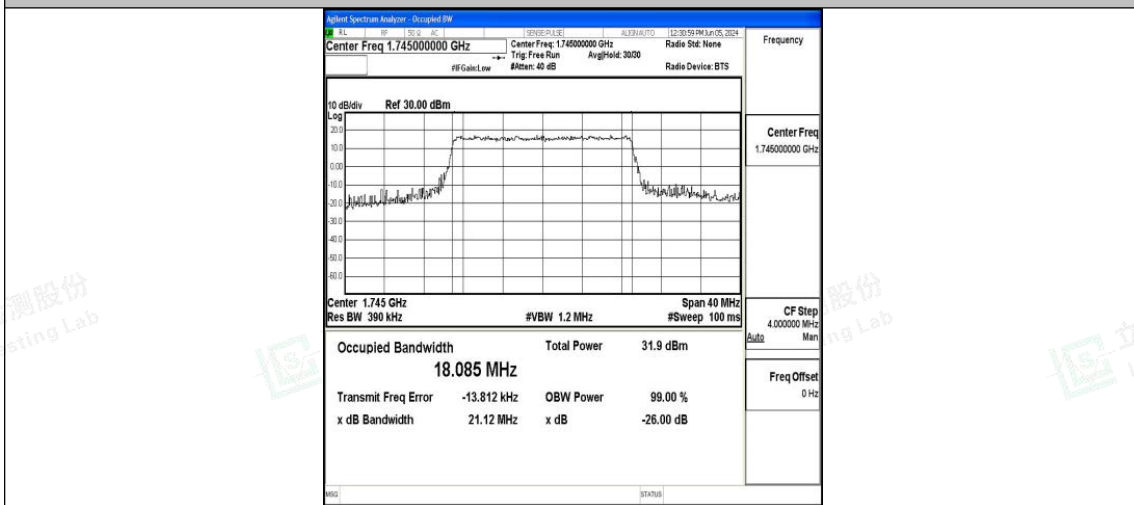

Band4-20MHz-QPSK-20050-100RB#0-PASS

Band4-20MHz-16QAM-20050-100RB#0-PASS

Band4-20MHz-QPSK-20175-100RB#0-PASS

Band4-20MHz-16QAM-20175-100RB#0-PASS

Band4-20MHz-QPSK-20300-100RB#0-PASS

Band4-20MHz-16QAM-20300-100RB#0-PASS