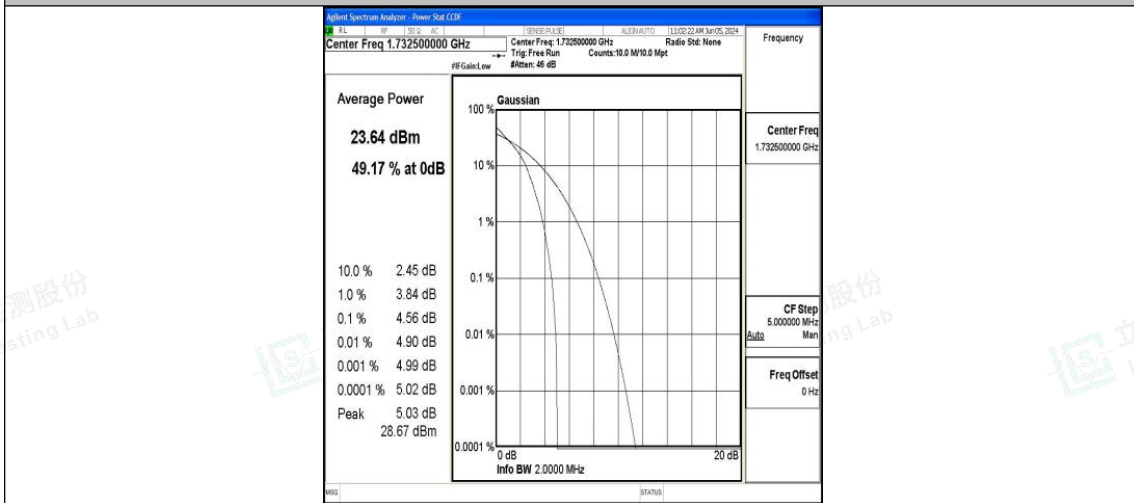

Test Graphs

Band4-1.4MHz-QPSK-19957-1RB#0-PASS

Band4-1.4MHz-16QAM-19957-1RB#0-PASS

Band4-1.4MHz-QPSK-19957-6RB#0-PASS

Band4-1.4MHz-16QAM-19957-6RB#0-PASS

Band4-1.4MHz-QPSK-20175-1RB#0-PASS

Band4-1.4MHz-16QAM-20175-1RB#0-PASS