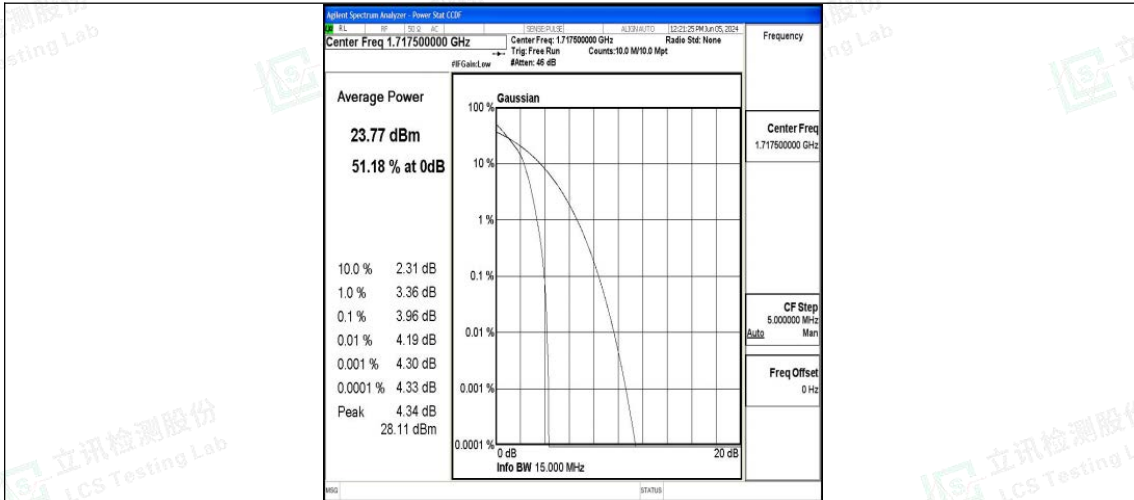

Band4-10MHz-QPSK-20175-50RB#0-PASS

Band4-10MHz-16QAM-20175-50RB#0-PASS

Band4-10MHz-QPSK-20350-1RB#0-PASS

Band4-10MHz-16QAM-20350-1RB#0-PASS

Band4-10MHz-QPSK-20350-50RB#0-PASS

Band4-10MHz-16QAM-20350-50RB#0-PASS