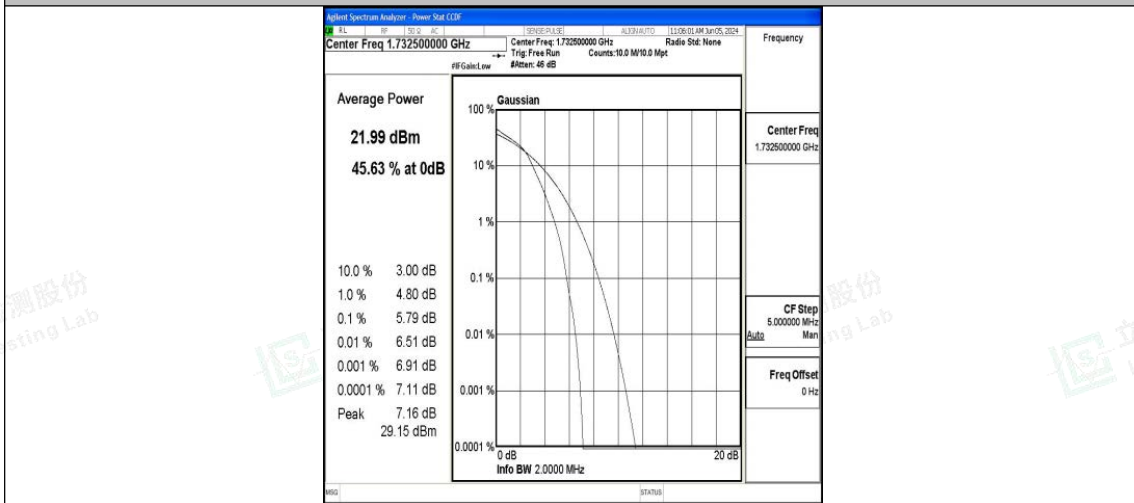

Band4-1.4MHz-16QAM-20175-6RB#0-PASS