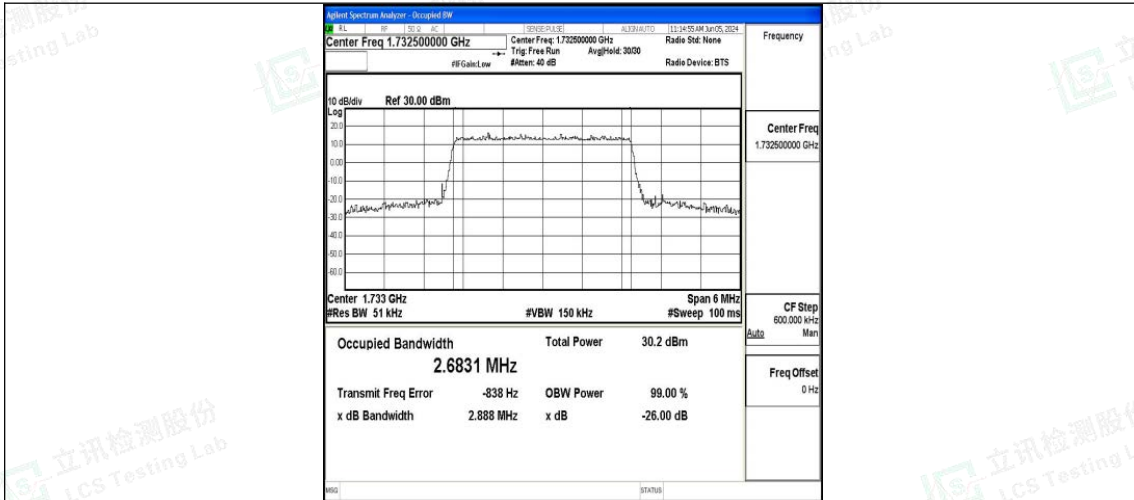

Band4-3MHz-16QAM-20175-15RB#0-PASS