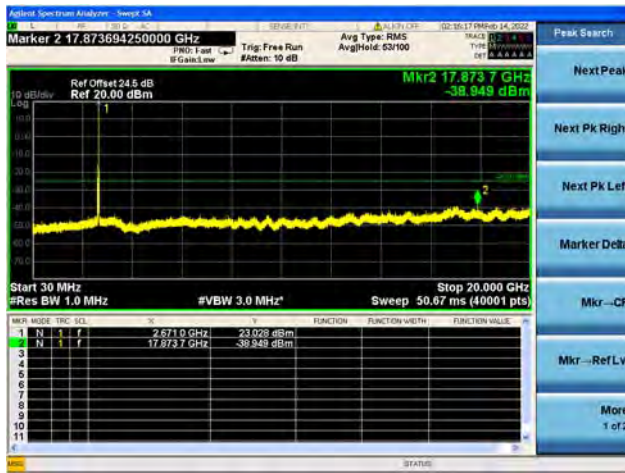

Band41-20G-27G / 20MHz / Mid CH / 16QAM

Band41-30M-20G / 20MHz / Mid CH / 64QAM

Band41-20G-27G / 20MHz / Mid CH / 64QAM

Band41-30M-20G / 20MHz / High CH / QPSK

Band41-20G-27G / 20MHz / High CH / QPSK

Band41-30M-20G / 20MHz / High CH / 16QAM