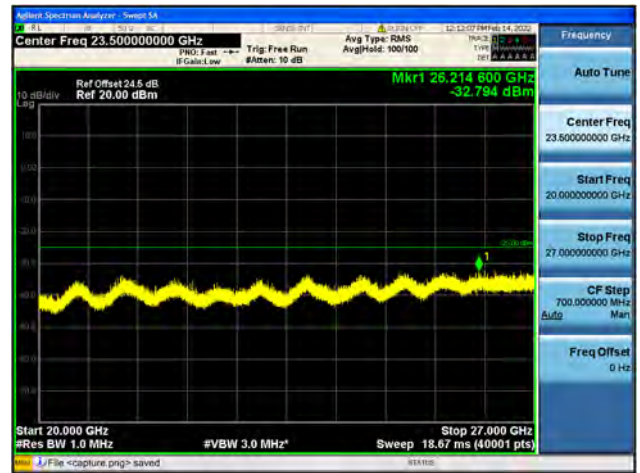

Band41-20G-27G / 20MHz / Mid CH / 16QAM

Band41-30M-20G / 20MHz / Mid CH / 64QAM

Band41-20G-27G / 20MHz / Mid CH / 64QAM

Band41-30M-20G / 20MHz / High CH / QPSK

Band41-20G-27G / 20MHz / High CH / QPSK

Band41-30M-20G / 20MHz / High CH / 16QAM