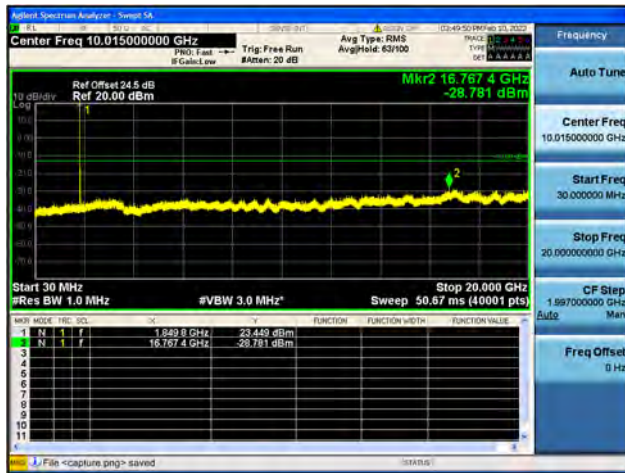

Band13 / 10MHz / High CH / 16QAM

Band13 / 10MHz / High CH / 64QAM

Band25 / 1.4MHz / Low CH / QPSK

Band25 / 1.4MHz / Low CH / 16QAM

Band25 / 1.4MHz / Low CH / 64QAM

Band25 / 1.4MHz / Mid CH / QPSK

Band25 / 1.4MHz / Mid CH / 16QAM