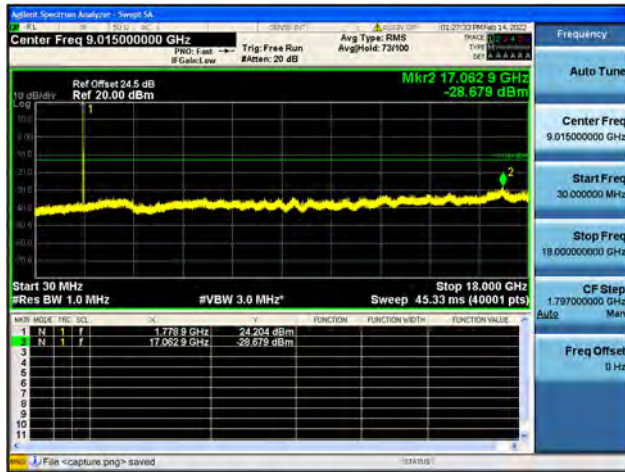

Band66 / 1.4MHz / Mid CH / QPSK

Band66 / 1.4MHz / Mid CH / 16QAM

Band66 / 1.4MHz / Mid CH / 64QAM

Band66 / 1.4MHz / High CH / QPSK

Band66 / 1.4MHz / High CH / 16QAM

Band66 / 1.4MHz / High CH / 64QAM

Band66 / 3MHz / Low CH / QPSK