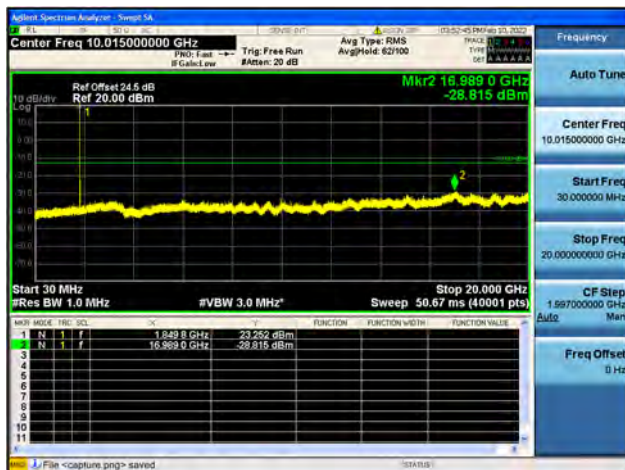

Band25 / 1.4MHz / Mid CH / 64QAM

Band25 / 1.4MHz / High CH / QPSK

Band25 / 1.4MHz / High CH / 16QAM

Band25 / 1.4MHz / High CH / 64QAM

Band25 / 3MHz / Low CH / QPSK

Band25 / 3MHz / Low CH / 16QAM

Band25 / 3MHz / Low CH / 64QAM