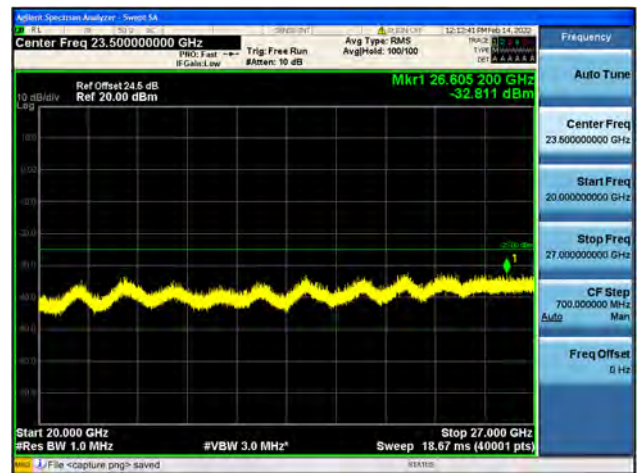

Band41-20G-27G / 20MHz / High CH / 64QAM