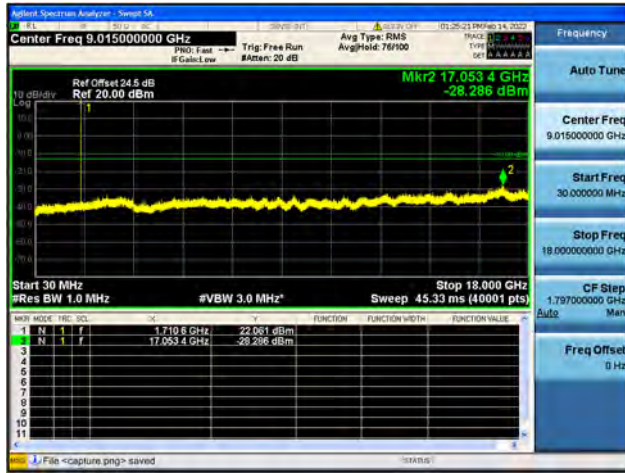

Band41-20G-27G / 20MHz / High CH / 16QAM

Band41-30M-20G / 20MHz / High CH / 64QAM

Band41-20G-27G / 20MHz / High CH / 64QAM

Band66 / 1.4MHz / Low CH / QPSK

Band66 / 1.4MHz / Low CH / 16QAM

Band66 / 1.4MHz / Low CH / 64QAM