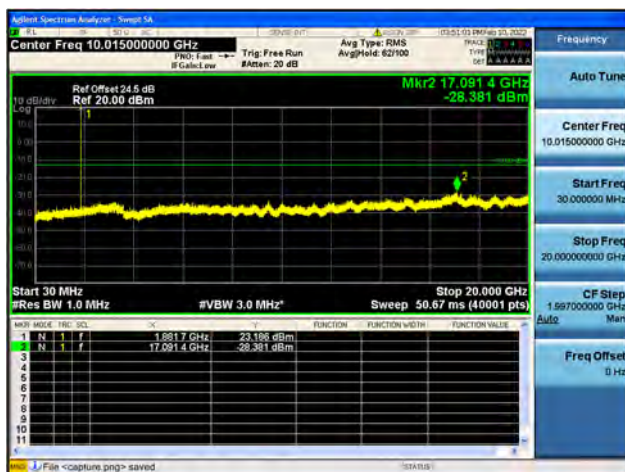

Band13 / 10MHz / High CH / 16QAM

Band13 / 10MHz / High CH / 64QAM

Band25 / 1.4MHz / Low CH / QPSK

Band25 / 1.4MHz / Low CH / 16QAM

Band25 / 1.4MHz / Low CH / 64QAM

Band25 / 1.4MHz / Mid CH / QPSK

Band25 / 1.4MHz / Mid CH / 16QAM