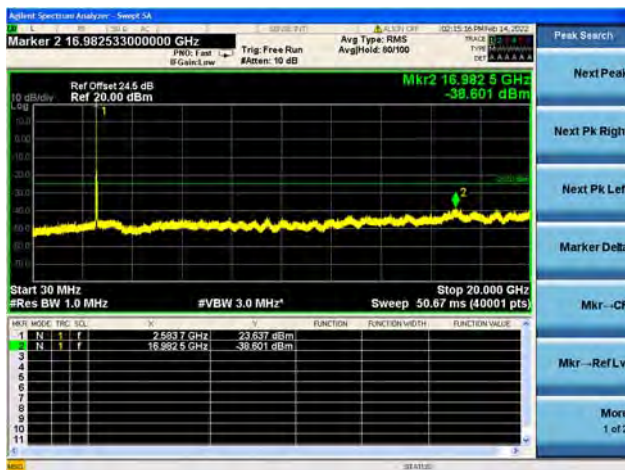

Band41-30M-20G / 20MHz / Mid CH / 64QAM