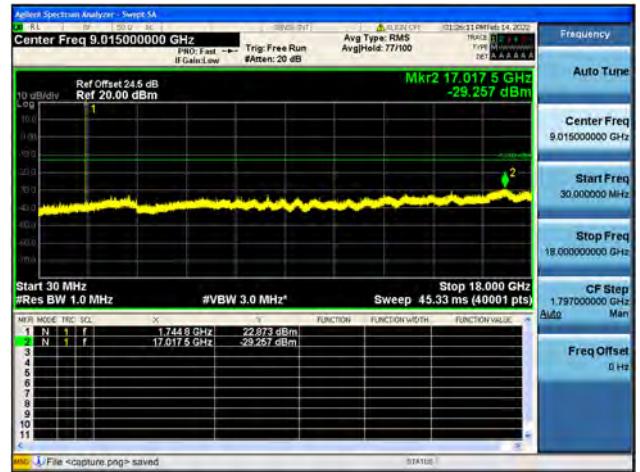

Band66 / 1.4MHz / Mid CH / 64QAM