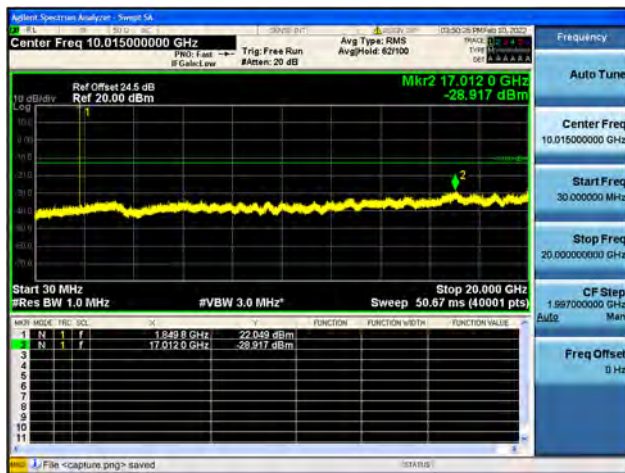

Band13 / 10MHz / High CH / 16QAM

Band13 / 10MHz / High CH / 64QAM

Band25 / 1.4MHz / Low CH / QPSK

Band25 / 1.4MHz / Low CH / 16QAM

Band25 / 1.4MHz / Low CH / 64QAM

Band25 / 1.4MHz / Mid CH / QPSK

Band25 / 1.4MHz / Mid CH / 16QAM