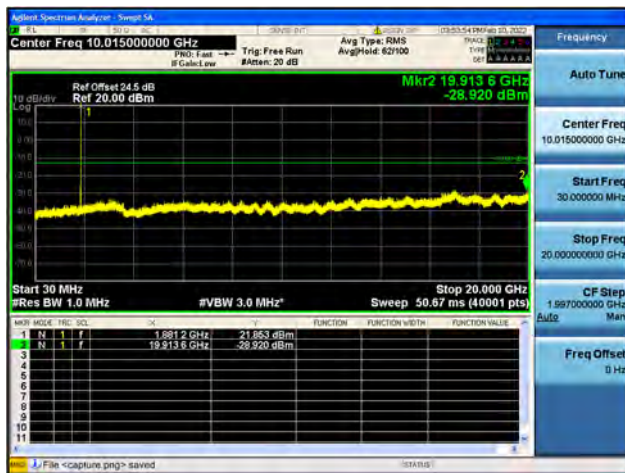

Band25 / 3MHz / Mid CH / 64QAM