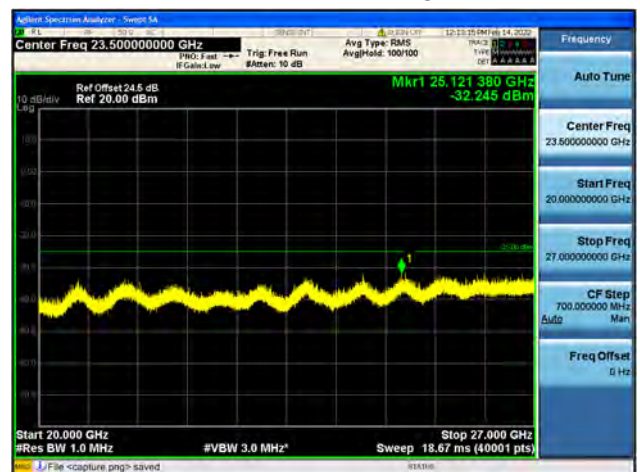

Band66 / 1.4MHz / Low CH / 16QAM