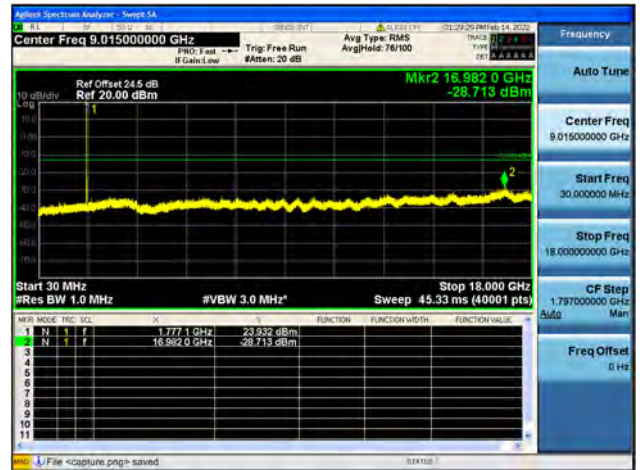

Band66 / 3MHz / Low CH / 16QAM

Band66 / 3MHz / Low CH / 64QAM

Band66 / 3MHz / Mid CH / QPSK

Band66 / 3MHz / Mid CH / 16QAM

Band66 / 3MHz / Mid CH / 64QAM

Band66 / 3MHz / High CH / QPSK

Band66 / 3MHz / High CH / 16QAM