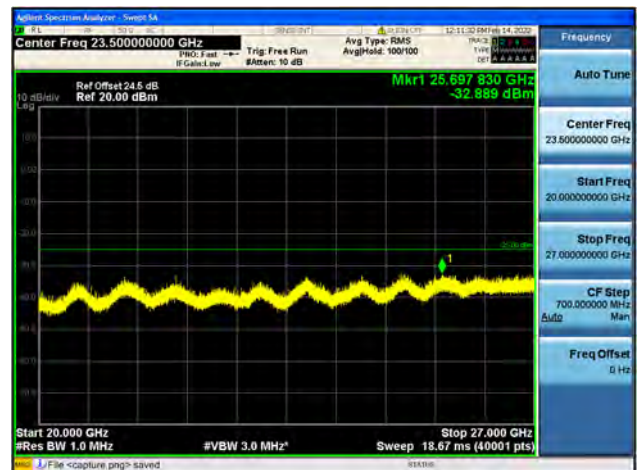

Band41-20G-27G / 20MHz / High CH / QPSK

Band41-20G-27G / 20MHz / Mid CH / 64QAM