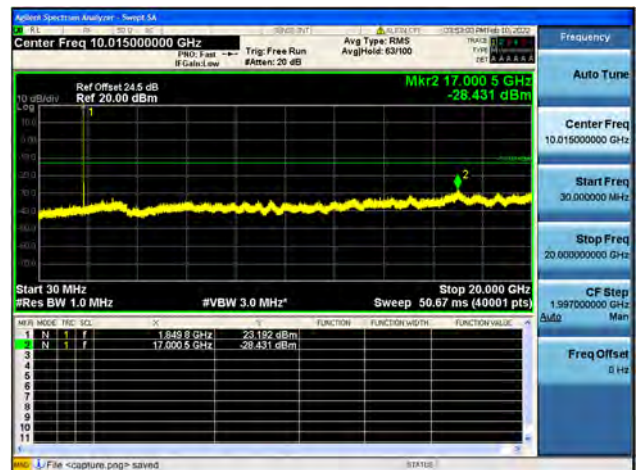

Band25 / 1.4MHz / Mid CH / 64QAM

Band25 / 1.4MHz / High CH / QPSK

Band25 / 1.4MHz / High CH / 16QAM

Band25 / 1.4MHz / High CH / 64QAM

Band25 / 3MHz / Low CH / QPSK

Band25 / 3MHz / Low CH / 16QAM

Band25 / 3MHz / Low CH / 64QAM