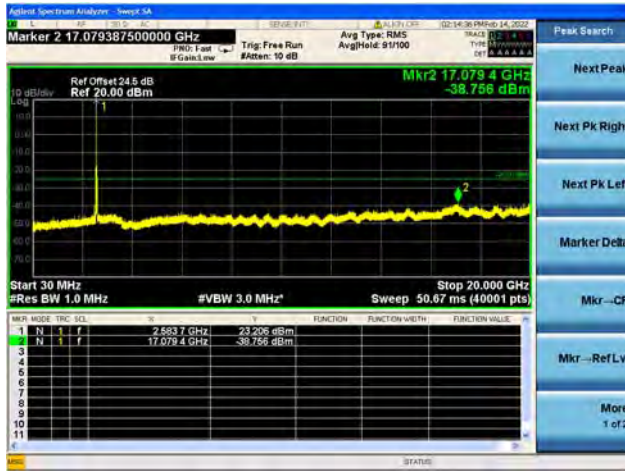

Band41-20G-27G / 20MHz / Low CH / 16QAM

Band41-30M-20G / 20MHz / Low CH / 64QAM

Band41-20G-27G / 20MHz / Low CH / 64QAM

Band41-30M-20G / 20MHz / Mid CH / QPSK

Band41-20G-27G / 20MHz / Mid CH / QPSK

Band41-30M-20G / 20MHz / Mid CH / 16QAM