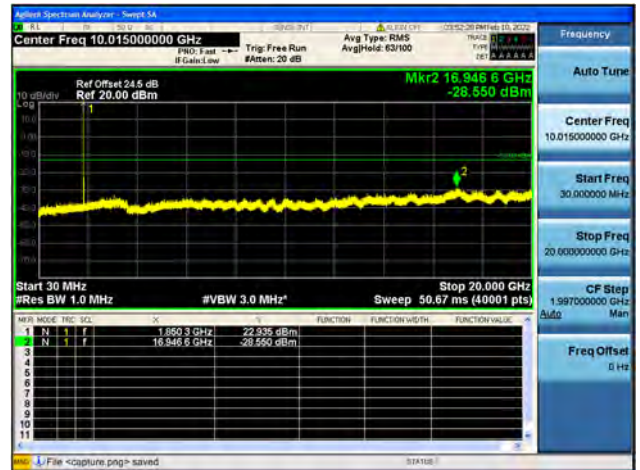

Band25 / 1.4MHz / Mid CH / 64QAM

Band25 / 1.4MHz / High CH / QPSK

Band25 / 1.4MHz / High CH / 16QAM

Band25 / 1.4MHz / High CH / 64QAM

Band25 / 3MHz / Low CH / QPSK

Band25 / 3MHz / Low CH / 16QAM

Band25 / 3MHz / Low CH / 64QAM