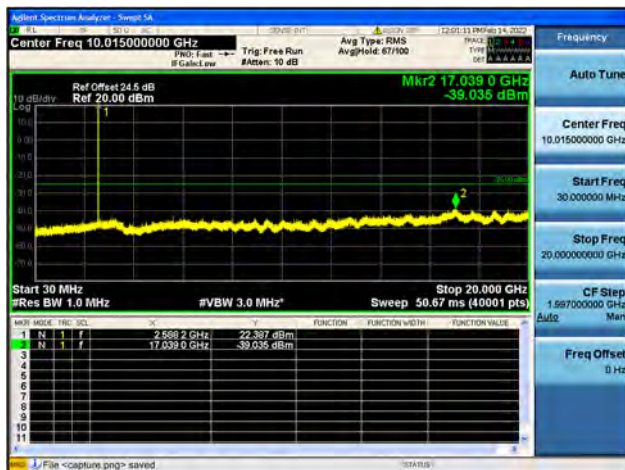

Band41-30M-20G / 10MHz / Mid CH / 64QAM