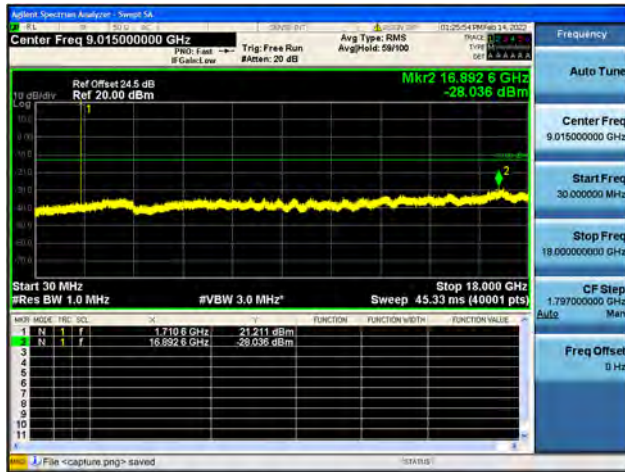

Band41-20G-27G / 20MHz / High CH / 16QAM

Band41-30M-20G / 20MHz / High CH / 64QAM

Band41-20G-27G / 20MHz / High CH / 64QAM

Band66 / 1.4MHz / Low CH / QPSK

Band66 / 1.4MHz / Low CH / 16QAM

Band66 / 1.4MHz / Low CH / 64QAM