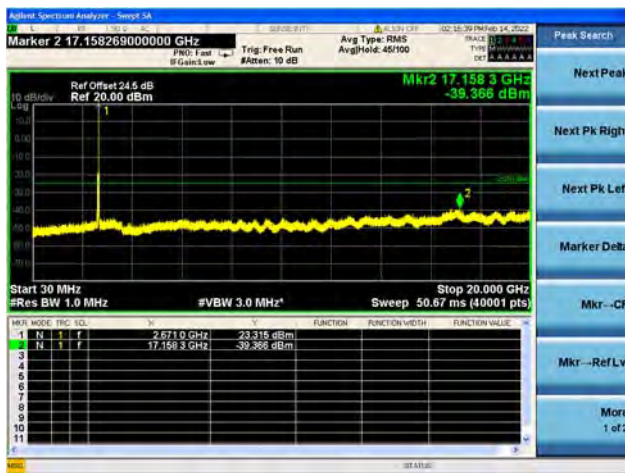

Band41-20G-27G / 20MHz / Mid CH / 16QAM

Band41-30M-20G / 20MHz / Mid CH / 64QAM

Band41-20G-27G / 20MHz / Mid CH / 64QAM

Band41-30M-20G / 20MHz / High CH / QPSK

Band41-20G-27G / 20MHz / High CH / QPSK

Band41-30M-20G / 20MHz / High CH / 16QAM