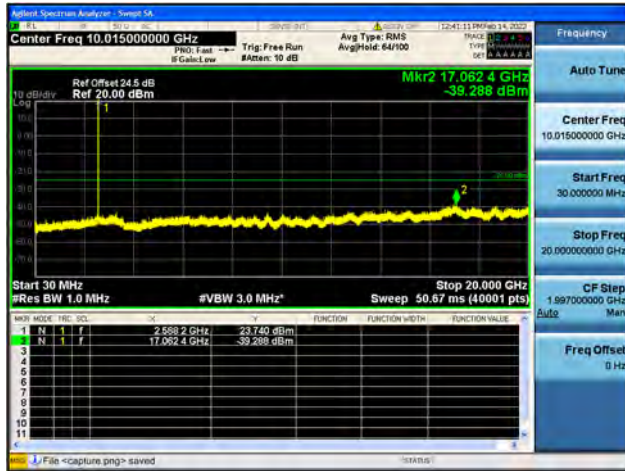

Band41-20G-27G / 10MHz / Low CH / 16QAM

Band41-30M-20G / 10MHz / Low CH / 64QAM

Band41-20G-27G / 10MHz / Low CH / 64QAM

Band41-30M-20G / 10MHz / Mid CH / QPSK

Band41-20G-27G / 10MHz / Mid CH / QPSK

Band41-30M-20G / 10MHz / Mid CH / 16QAM