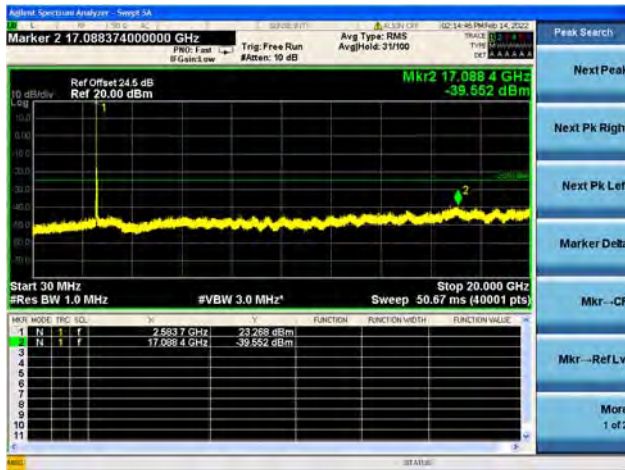

Band41-20G-27G / 20MHz / Low CH / 16QAM

Band41-30M-20G / 20MHz / Low CH / 64QAM

Band41-20G-27G / 20MHz / Low CH / 64QAM

Band41-30M-20G / 20MHz / Mid CH / QPSK

Band41-20G-27G / 20MHz / Mid CH / QPSK

Band41-30M-20G / 20MHz / Mid CH / 16QAM