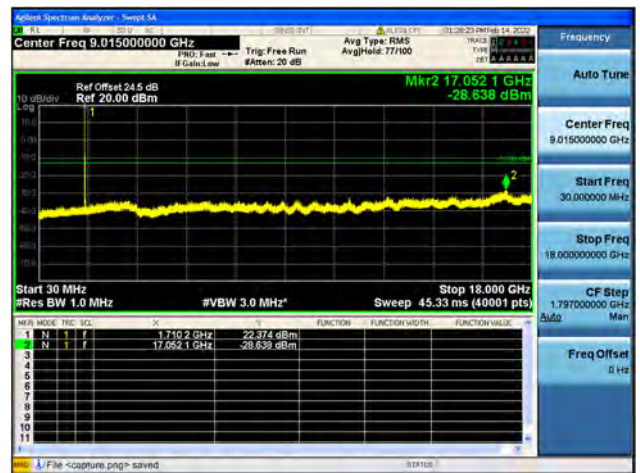

Band66 / 3MHz / Mid CH / 16QAM