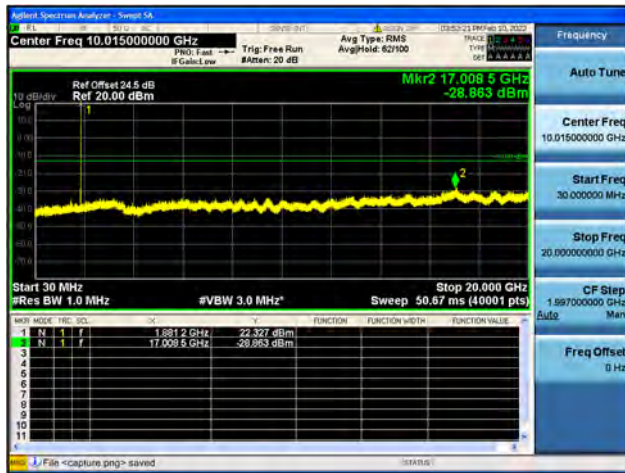

Band25 / 3MHz / Mid CH / QPSK