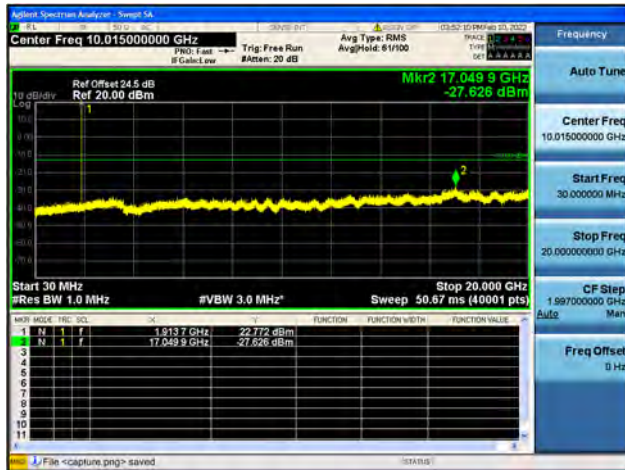

Band25 / 1.4MHz / Mid CH / 64QAM

Band25 / 1.4MHz / High CH / QPSK

Band25 / 1.4MHz / High CH / 16QAM

Band25 / 1.4MHz / High CH / 64QAM

Band25 / 3MHz / Low CH / QPSK

Band25 / 3MHz / Low CH / 16QAM

Band25 / 3MHz / Low CH / 64QAM