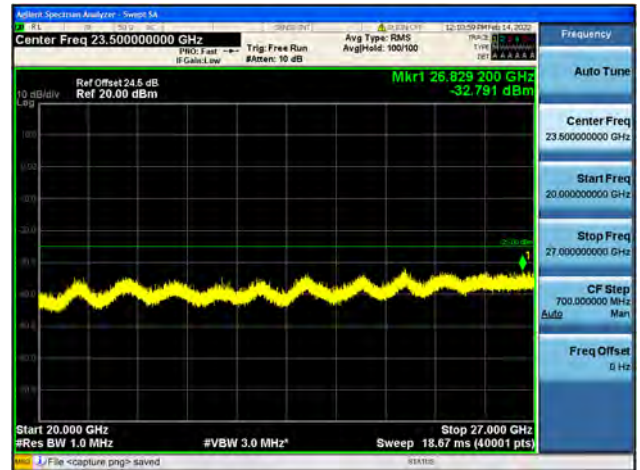

Band41-20G-27G / 20MHz / Mid CH / 16QAM