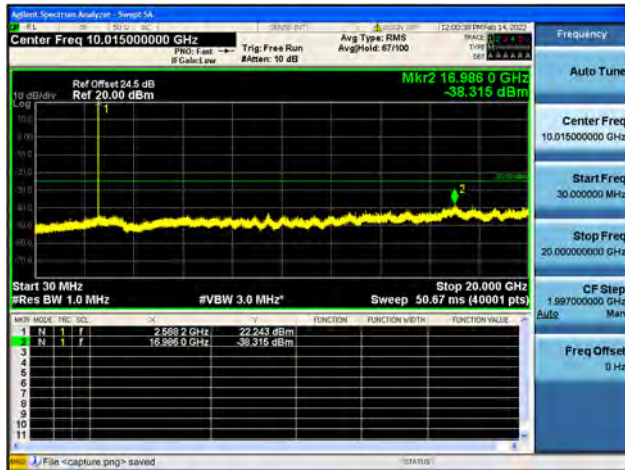

Band41-20G-27G / 10MHz / Low CH / 16QAM

Band41-30M-20G / 10MHz / Low CH / 64QAM

Band41-20G-27G / 10MHz / Low CH / 64QAM

Band41-30M-20G / 10MHz / Mid CH / QPSK

Band41-20G-27G / 10MHz / Mid CH / QPSK

Band41-30M-20G / 10MHz / Mid CH / 16QAM