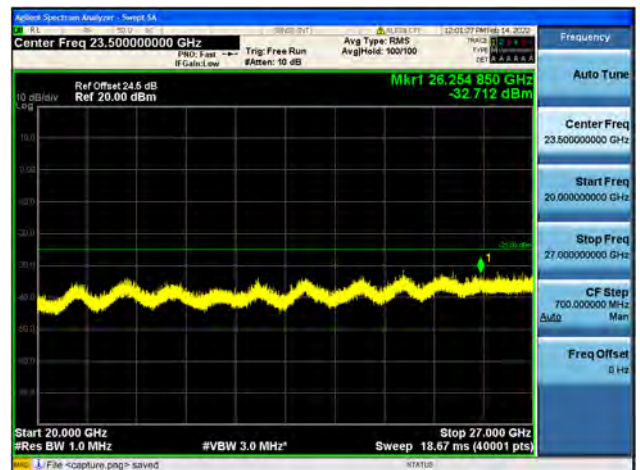

Band41-20G-27G / 10MHz / Mid CH / 64QAM