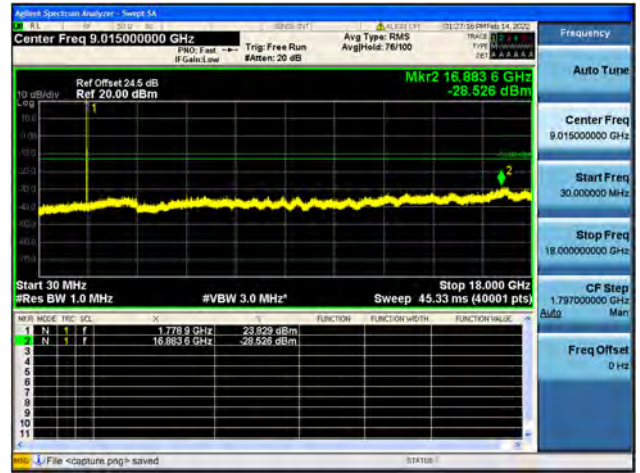

Band66 / 1.4MHz / Mid CH / QPSK

Band66 / 1.4MHz / Mid CH / 16QAM

Band66 / 1.4MHz / Mid CH / 64QAM

Band66 / 1.4MHz / High CH / QPSK

Band66 / 1.4MHz / High CH / 16QAM

Band66 / 1.4MHz / High CH / 64QAM

Band66 / 3MHz / Low CH / QPSK