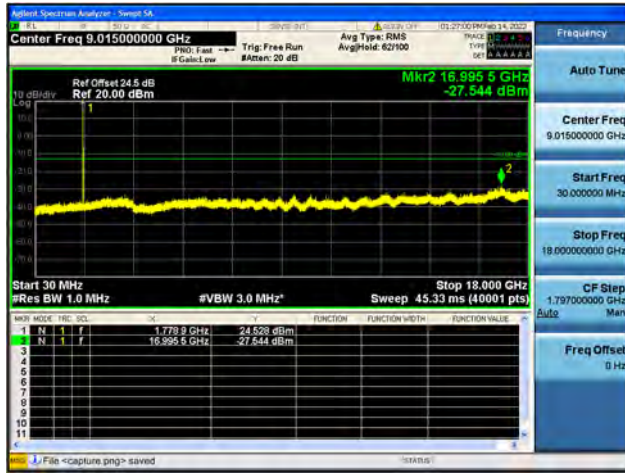

Band66 / 1.4MHz / Mid CH / QPSK

Band66 / 1.4MHz / Mid CH / 16QAM

Band66 / 1.4MHz / Mid CH / 64QAM

Band66 / 1.4MHz / High CH / QPSK

Band66 / 1.4MHz / High CH / 16QAM

Band66 / 1.4MHz / High CH / 64QAM

Band66 / 3MHz / Low CH / QPSK