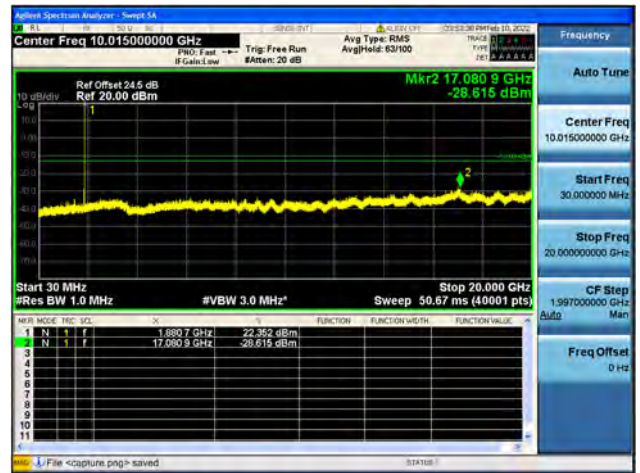

Band25 / 3MHz / Mid CH / 16QAM