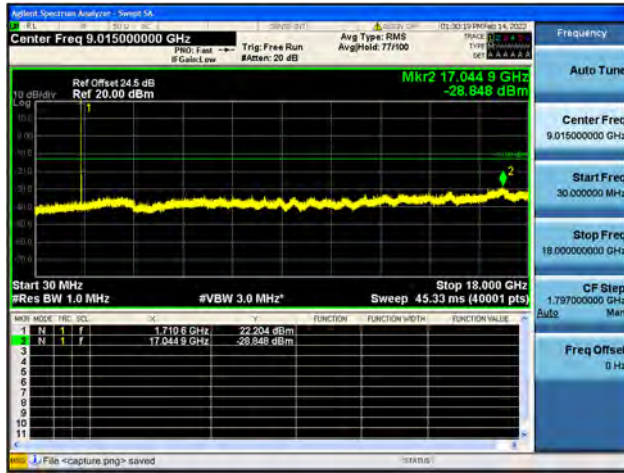

Band66 / 5MHz / Low CH / 64QAM