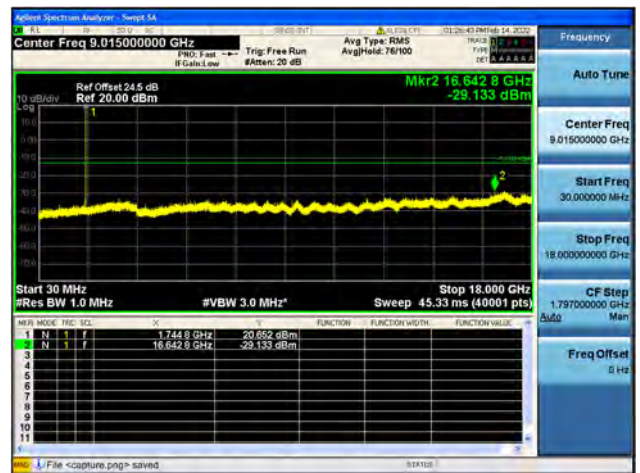

Band66 / 1.4MHz / High CH / 16QAM