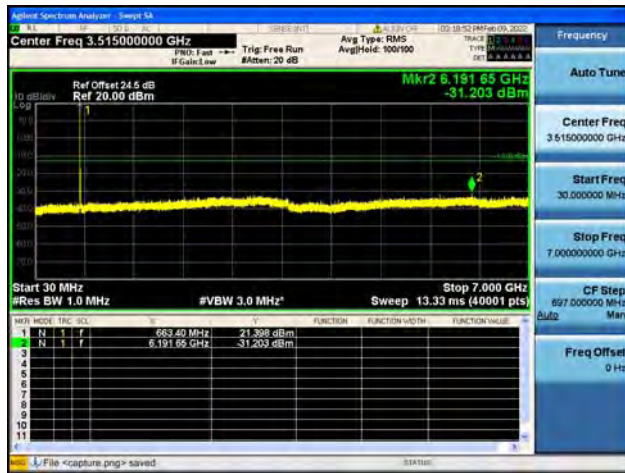

Band66 / 20MHz / High CH / 16QAM

Band66 / 20MHz / High CH / 64QAM

Band71 / 5MHz / Low CH / QPSK

Band71 / 5MHz / Low CH / 16QAM

Band71 / 5MHz / Low CH / 64QAM

Band71 / 5MHz / Mid CH / QPSK

Band71 / 5MHz / Mid CH / 16QAM