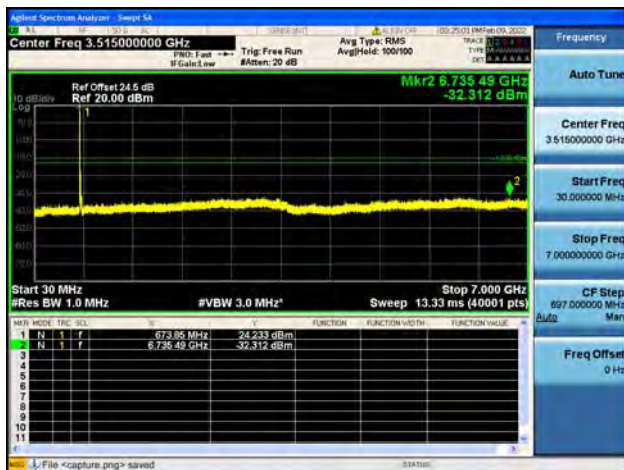

Band71 / 15MHz / Low CH / 16QAM

Band71 / 15MHz / Low CH / 64QAM

Band71 / 15MHz / Mid CH / QPSK

Band71 / 15MHz / Mid CH / 16QAM

Band71 / 15MHz / Mid CH / 64QAM