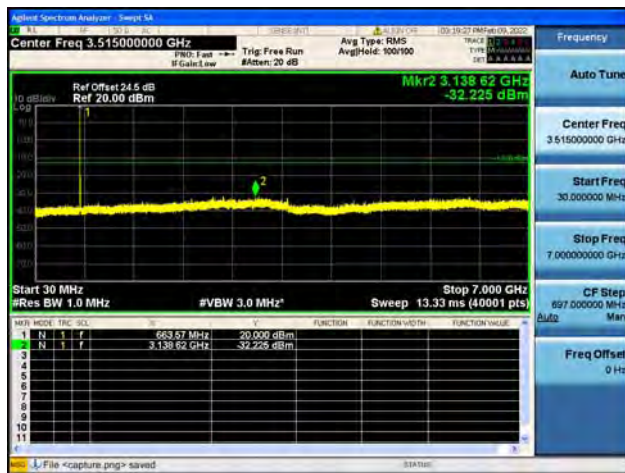

Band66 / 20MHz / High CH / 16QAM

Band66 / 20MHz / High CH / 64QAM

Band71 / 5MHz / Low CH / QPSK

Band71 / 5MHz / Low CH / 16QAM

Band71 / 5MHz / Low CH / 64QAM

Band71 / 5MHz / Mid CH / QPSK

Band71 / 5MHz / Mid CH / 16QAM