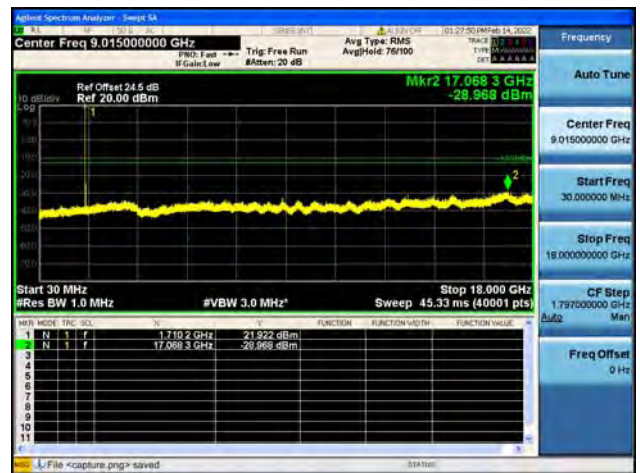

Band66 / 1.4MHz / Mid CH / QPSK

Band66 / 1.4MHz / Mid CH / 16QAM

Band66 / 1.4MHz / Mid CH / 64QAM

Band66 / 1.4MHz / High CH / QPSK

Band66 / 1.4MHz / High CH / 16QAM

Band66 / 1.4MHz / High CH / 64QAM

Band66 / 3MHz / Low CH / QPSK