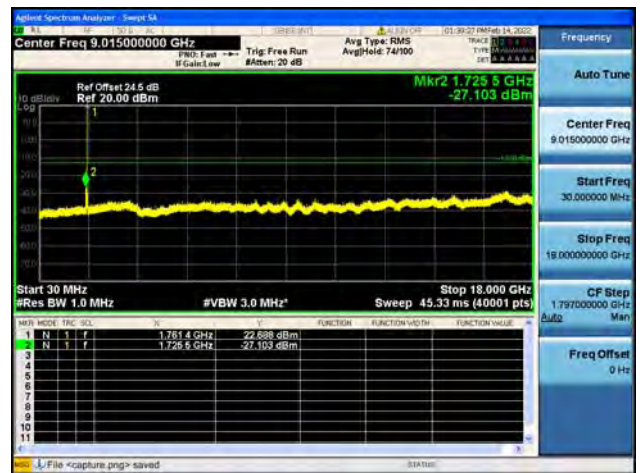

Band66 / 20MHz / Low CH / QPSK

Band66 / 20MHz / Low CH / 16QAM

Band66 / 20MHz / Low CH / 64QAM

Band66 / 20MHz / Mid CH / QPSK

Band66 / 20MHz / Mid CH / 16QAM

Band66 / 20MHz / Mid CH / 64QAM

Band66 / 20MHz / High CH / QPSK