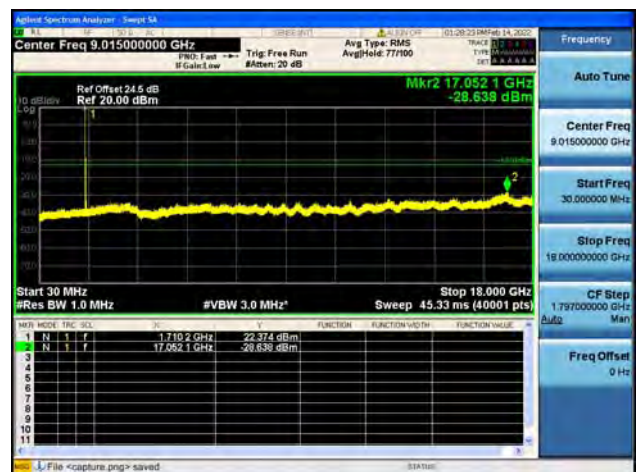

Band66 / 3MHz / Mid CH / 16QAM