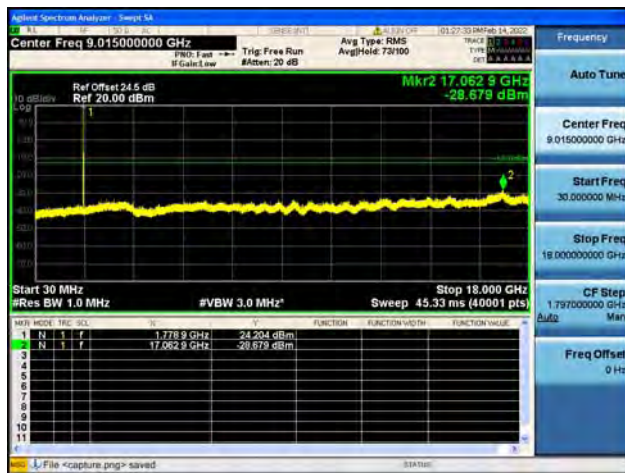

Band66 / 1.4MHz / Mid CH / QPSK

Band66 / 1.4MHz / Mid CH / 16QAM

Band66 / 1.4MHz / Mid CH / 64QAM

Band66 / 1.4MHz / High CH / QPSK

Band66 / 1.4MHz / High CH / 16QAM

Band66 / 1.4MHz / High CH / 64QAM

Band66 / 3MHz / Low CH / QPSK