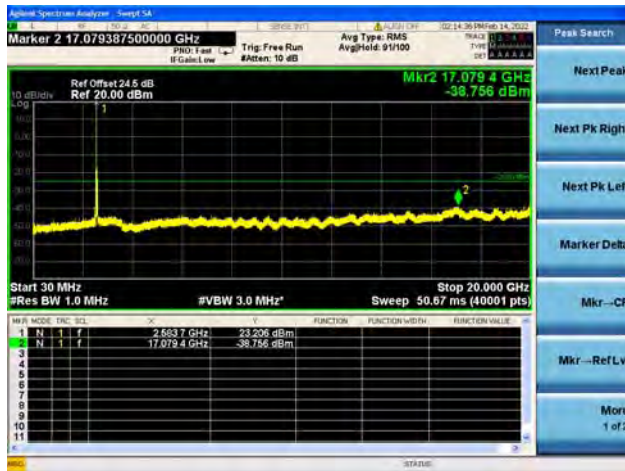

Band41-20G-27G / 20MHz / Low CH / 16QAM

Band41-30M-20G / 20MHz / Low CH / 64QAM

Band41-20G-27G / 20MHz / Low CH / 64QAM

Band41-30M-20G / 20MHz / Mid CH / QPSK

Band41-20G-27G / 20MHz / Mid CH / QPSK

Band41-30M-20G / 20MHz / Mid CH / 16QAM