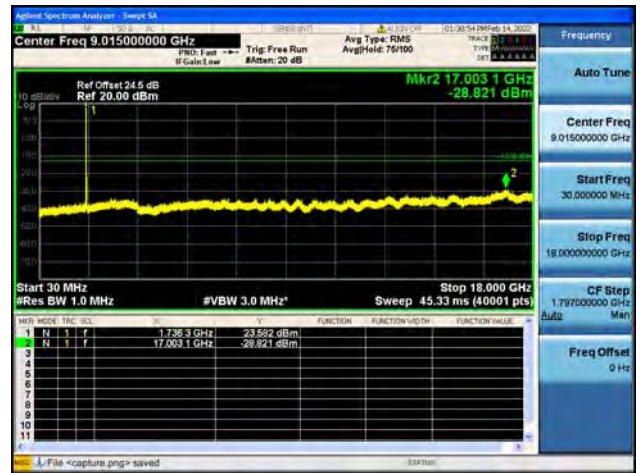

Band66 / 20MHz / Low CH / QPSK

Band66 / 20MHz / Low CH / 16QAM

Band66 / 20MHz / Low CH / 64QAM

Band66 / 20MHz / Mid CH / QPSK

Band66 / 20MHz / Mid CH / 16QAM

Band66 / 20MHz / Mid CH / 64QAM

Band66 / 20MHz / High CH / QPSK