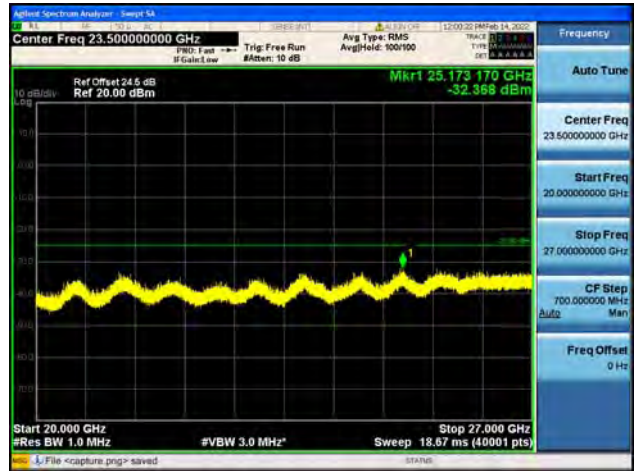

Band41-20G-27G / 10MHz / Low CH / 16QAM

Band41-30M-20G / 10MHz / Low CH / 64QAM

Band41-20G-27G / 10MHz / Low CH / 64QAM

Band41-30M-20G / 10MHz / Mid CH / QPSK

Band41-20G-27G / 10MHz / Mid CH / QPSK

Band41-30M-20G / 10MHz / Mid CH / 16QAM