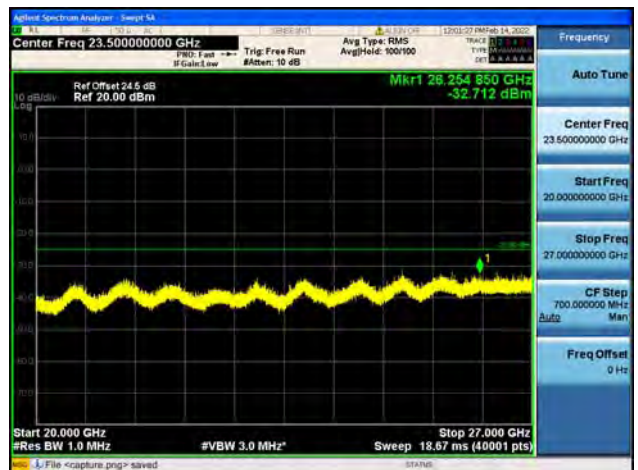

Band41-20G-27G / 10MHz / High CH / QPSK