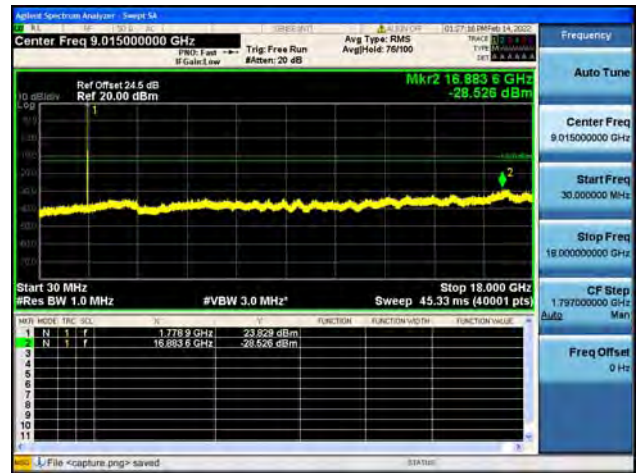

Band66 / 1.4MHz / Mid CH / QPSK

Band66 / 1.4MHz / Mid CH / 16QAM

Band66 / 1.4MHz / Mid CH / 64QAM

Band66 / 1.4MHz / High CH / QPSK

Band66 / 1.4MHz / High CH / 16QAM

Band66 / 1.4MHz / High CH / 64QAM

Band66 / 3MHz / Low CH / QPSK