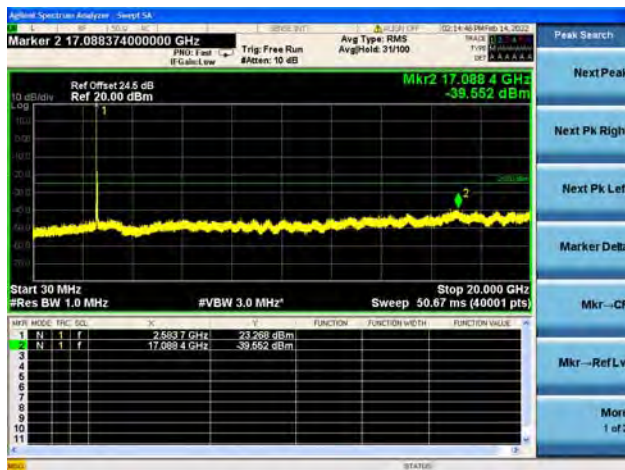

Band41-20G-27G / 20MHz / Low CH / 16QAM

Band41-30M-20G / 20MHz / Low CH / 64QAM

Band41-20G-27G / 20MHz / Low CH / 64QAM

Band41-30M-20G / 20MHz / Mid CH / QPSK

Band41-20G-27G / 20MHz / Mid CH / QPSK

Band41-30M-20G / 20MHz / Mid CH / 16QAM