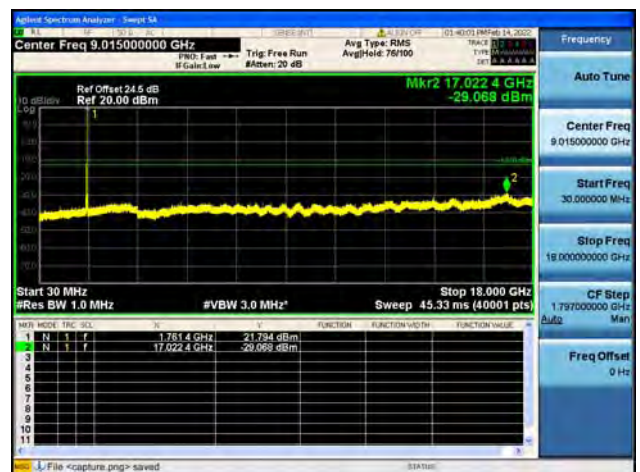

Band71 / 5MHz / Low CH / 16QAM