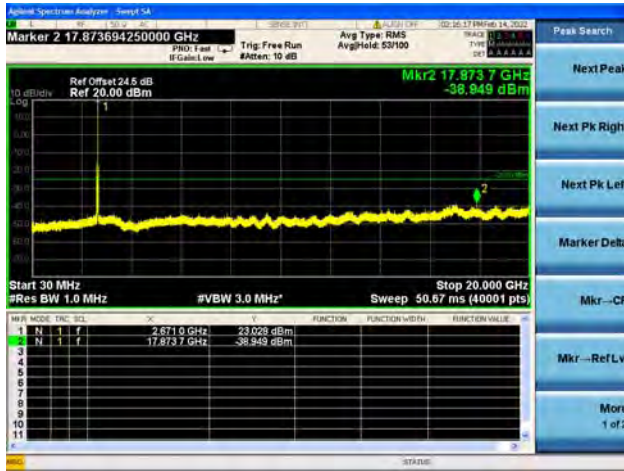

Band41-20G-27G / 20MHz / Mid CH / 16QAM

Band41-30M-20G / 20MHz / Mid CH / 64QAM

Band41-20G-27G / 20MHz / Mid CH / 64QAM

Band41-30M-20G / 20MHz / High CH / QPSK

Band41-20G-27G / 20MHz / High CH / QPSK

Band41-30M-20G / 20MHz / High CH / 16QAM