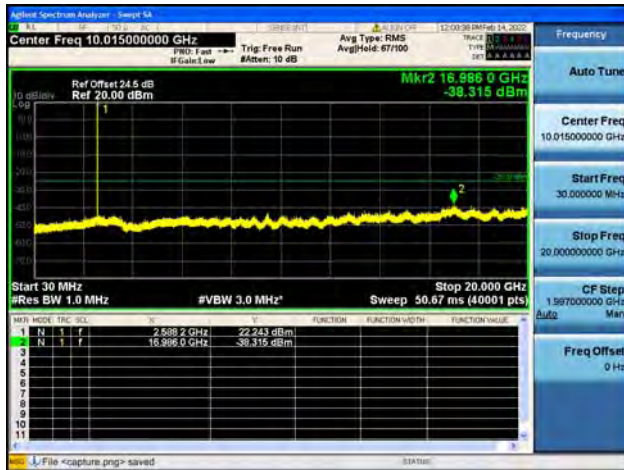

Band41-20G-27G / 10MHz / Low CH / 16QAM

Band41-30M-20G / 10MHz / Low CH / 64QAM

Band41-20G-27G / 10MHz / Low CH / 64QAM

Band41-30M-20G / 10MHz / Mid CH / QPSK

Band41-20G-27G / 10MHz / Mid CH / QPSK

Band41-30M-20G / 10MHz / Mid CH / 16QAM