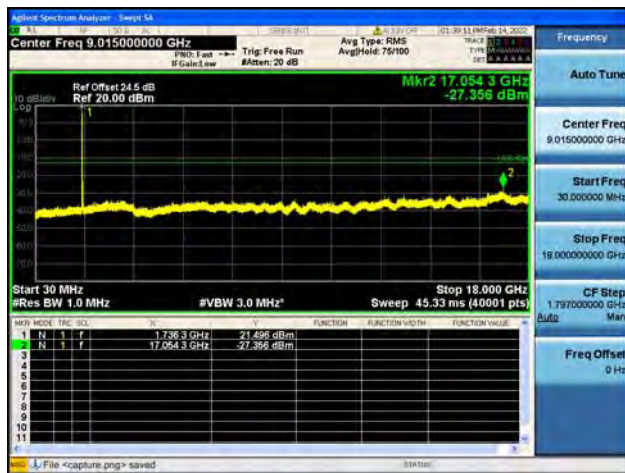

Band66 / 20MHz / Low CH / QPSK

Band66 / 20MHz / Low CH / 16QAM

Band66 / 20MHz / Low CH / 64QAM

Band66 / 20MHz / Mid CH / QPSK

Band66 / 20MHz / Mid CH / 16QAM

Band66 / 20MHz / Mid CH / 64QAM

Band66 / 20MHz / High CH / QPSK