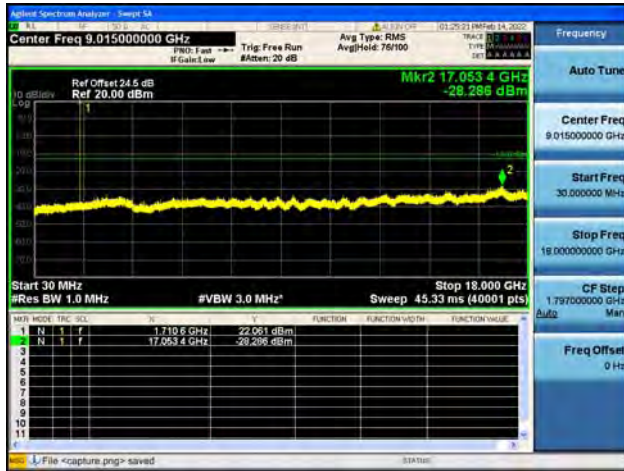

Band41-20G-27G / 20MHz / High CH / 16QAM

Band41-30M-20G / 20MHz / High CH / 64QAM

Band41-20G-27G / 20MHz / High CH / 64QAM

Band66 / 1.4MHz / Low CH / QPSK

Band66 / 1.4MHz / Low CH / 16QAM

Band66 / 1.4MHz / Low CH / 64QAM