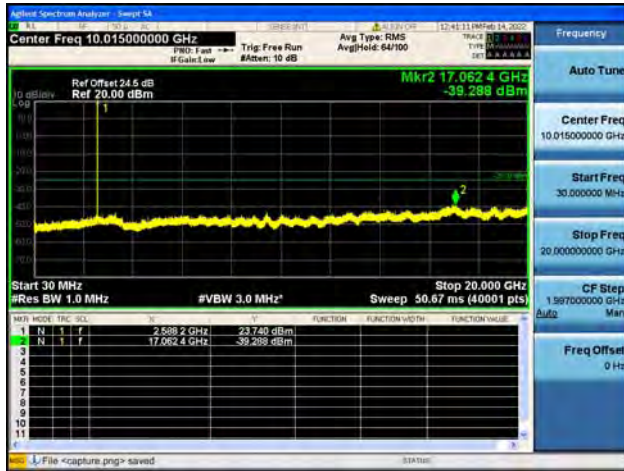

Band41-20G-27G / 10MHz / Low CH / 16QAM

Band41-30M-20G / 10MHz / Low CH / 64QAM

Band41-20G-27G / 10MHz / Low CH / 64QAM

Band41-30M-20G / 10MHz / Mid CH / QPSK

Band41-20G-27G / 10MHz / Mid CH / QPSK

Band41-30M-20G / 10MHz / Mid CH / 16QAM