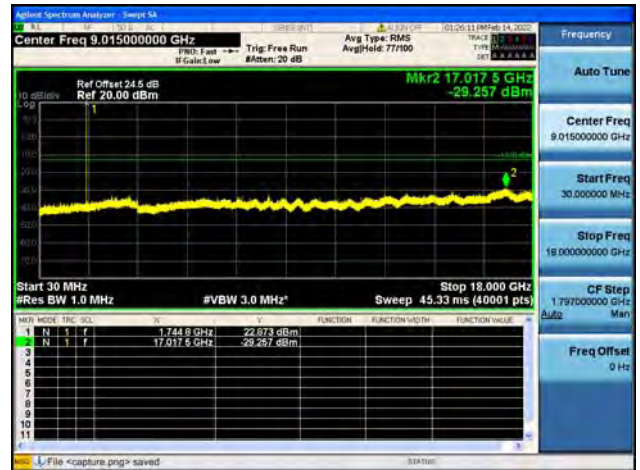

Band66 / 1.4MHz / Mid CH / 64QAM