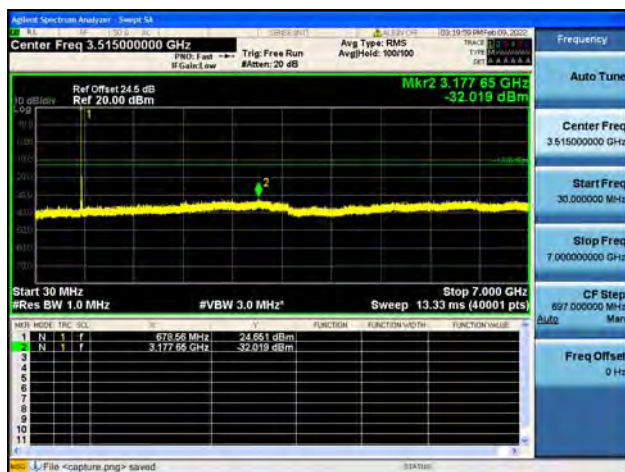

Band66 / 20MHz / High CH / 16QAM

Band66 / 20MHz / High CH / 64QAM

Band71 / 5MHz / Low CH / QPSK

Band71 / 5MHz / Low CH / 16QAM

Band71 / 5MHz / Low CH / 64QAM

Band71 / 5MHz / Mid CH / QPSK

Band71 / 5MHz / Mid CH / 16QAM