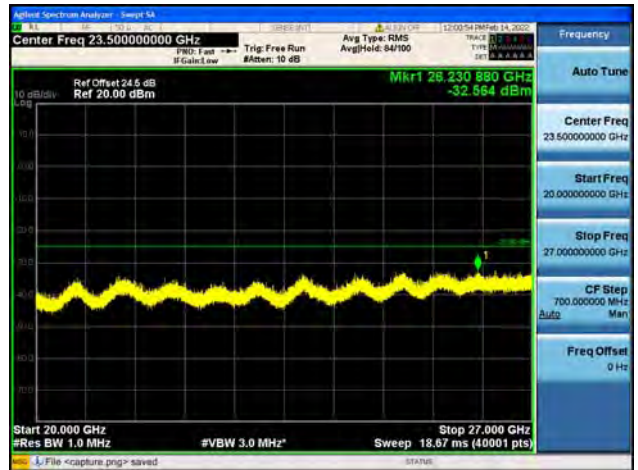

Band41-20G-27G / 10MHz / Mid CH / 64QAM