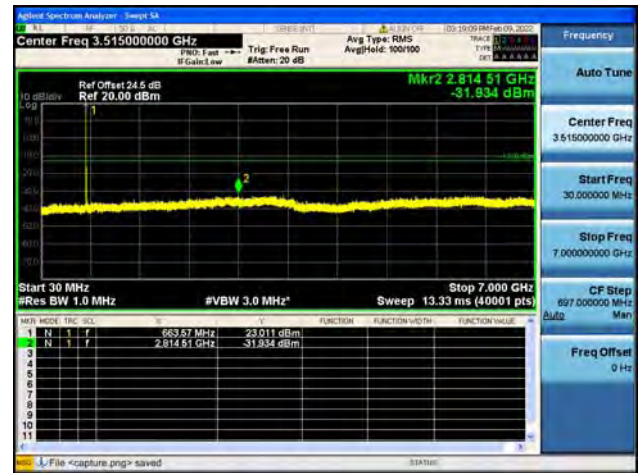

Band66 / 20MHz / High CH / 16QAM

Band66 / 20MHz / High CH / 64QAM

Band71 / 5MHz / Low CH / QPSK

Band71 / 5MHz / Low CH / 16QAM

Band71 / 5MHz / Low CH / 64QAM

Band71 / 5MHz / Mid CH / QPSK

Band71 / 5MHz / Mid CH / 16QAM