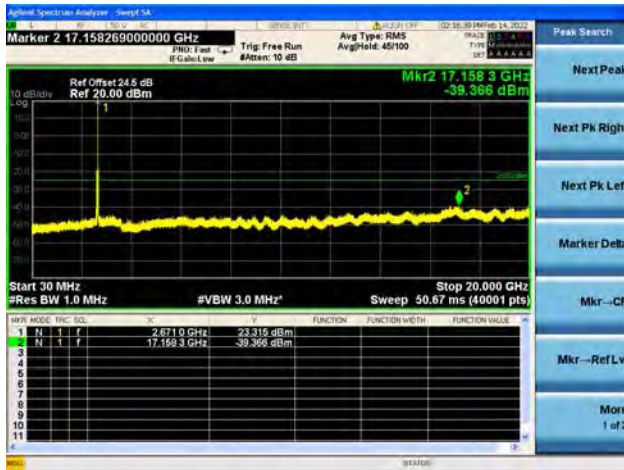

Band41-20G-27G / 20MHz / Mid CH / 16QAM

Band41-30M-20G / 20MHz / Mid CH / 64QAM

Band41-20G-27G / 20MHz / Mid CH / 64QAM

Band41-30M-20G / 20MHz / High CH / QPSK

Band41-20G-27G / 20MHz / High CH / QPSK

Band41-30M-20G / 20MHz / High CH / 16QAM