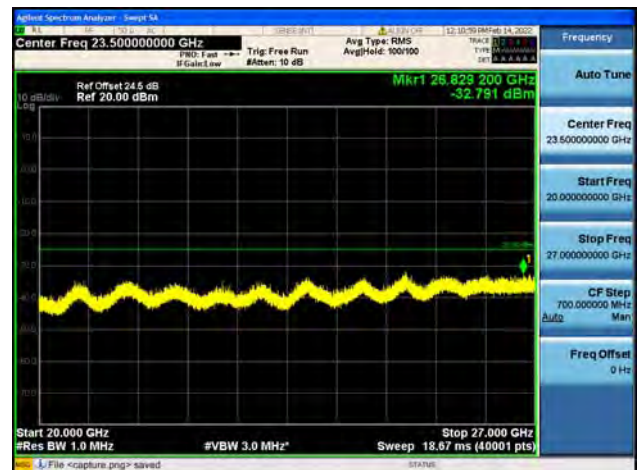

Band41-20G-27G / 20MHz / Mid CH / 64QAM