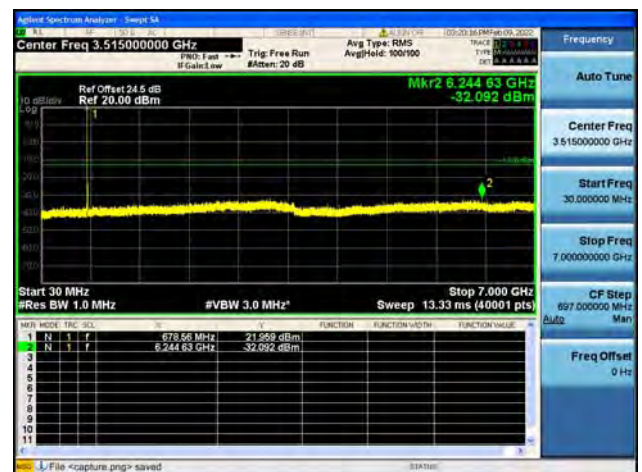

Band71 / 5MHz / High CH / 16QAM