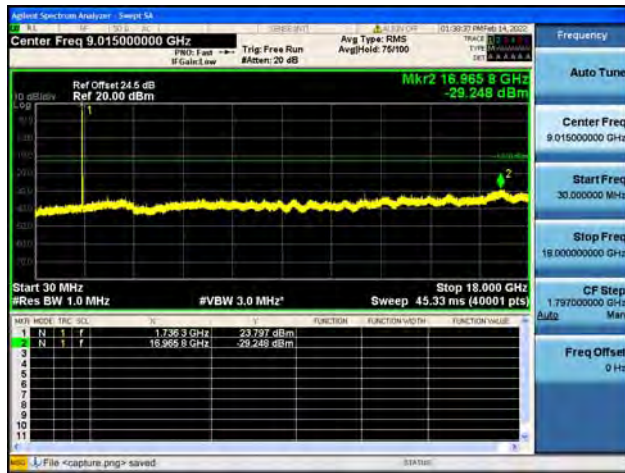

Band66 / 20MHz / Low CH / QPSK

Band66 / 20MHz / Low CH / 16QAM

Band66 / 20MHz / Low CH / 64QAM

Band66 / 20MHz / Mid CH / QPSK

Band66 / 20MHz / Mid CH / 16QAM

Band66 / 20MHz / Mid CH / 64QAM

Band66 / 20MHz / High CH / QPSK