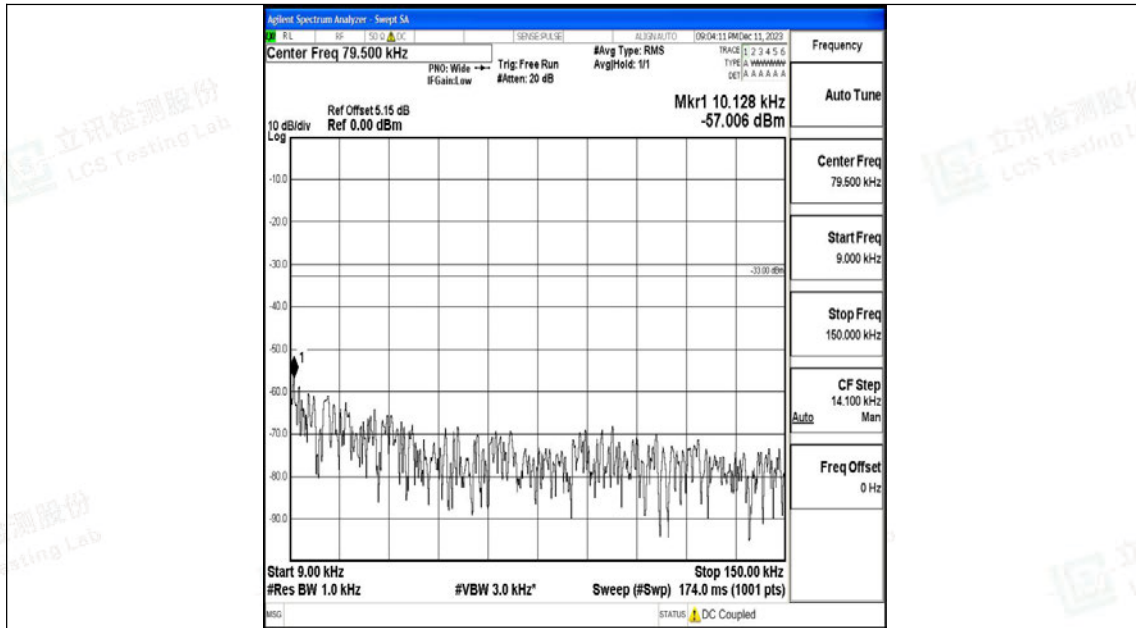

Band71	20MHz	16QAM	133322	1RB#0	0.009~0.15	-56.83	PASS
Band71	20MHz	16QAM	133322	1RB#0	0.15~30	-52.58	PASS
Band71	20MHz	16QAM	133322	1RB#0	30~1000	-62.03	PASS
Band71	20MHz	16QAM	133322	1RB#0	1000~3000	-42.83	PASS
Band71	20MHz	16QAM	133322	1RB#0	3000~10000	-44.26	PASS

Test Graphs

Band71_5MHz_QPSK_133147_1RB#0_0.009~0.15_0.009~0.15