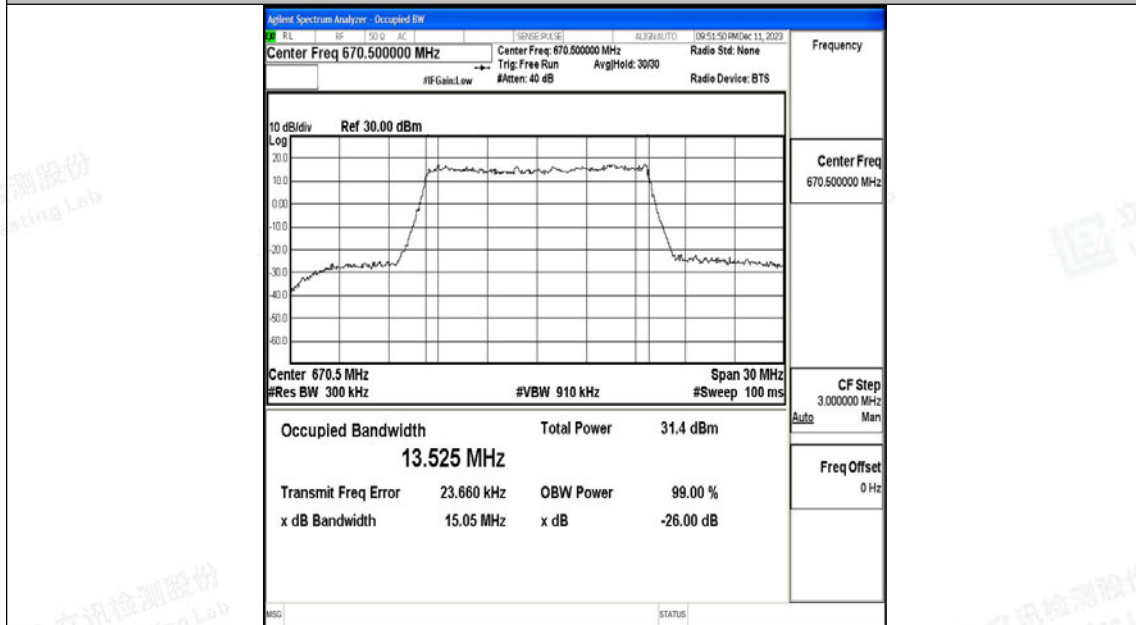

Tel: +(86) 0755-82591330 | E-mail: webmaster@lcs-cert.com | Web: www.lcs-cert.com

Scan code to check authenticity

Band71-10MHz-QPSK-133422-50RB#0-PASS

Band71-10MHz-16QAM-133422-50RB#0-PASS

Band71-15MHz-QPSK-133197-75RB#0-PASS