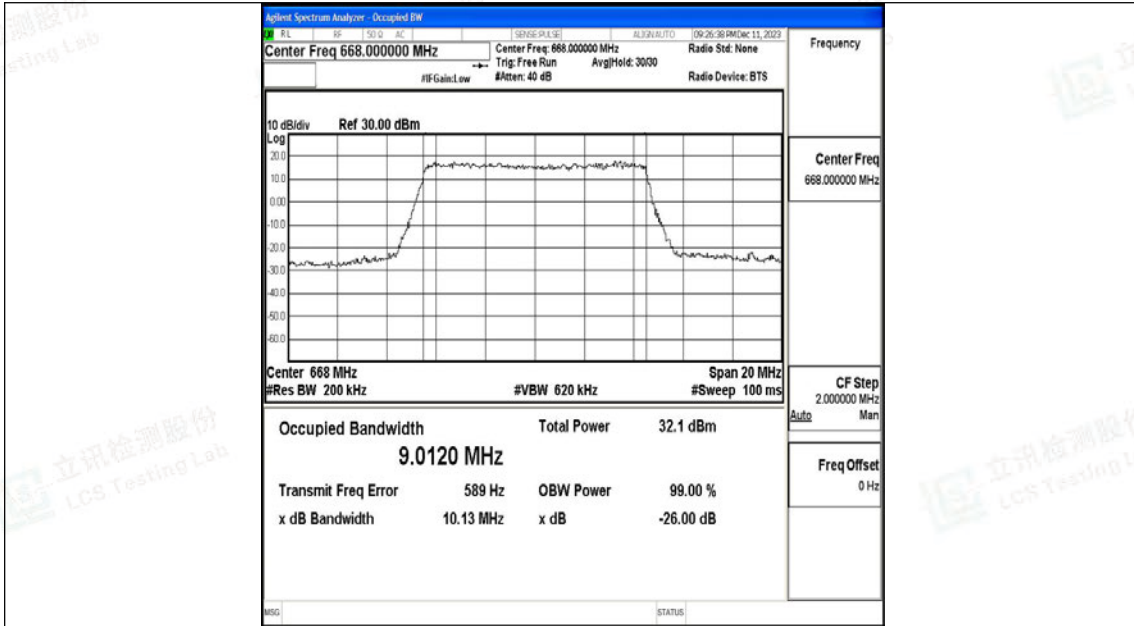

Scan code to check authenticity

Band71-5MHz-QPSK-133447-25RB#0-PASS

Band71-5MHz-16QAM-133447-25RB#0-PASS

Band71-10MHz-QPSK-133172-50RB#0-PASS

Band71-10MHz-16QAM-133172-50RB#0-PASS

Band71-10MHz-QPSK-133297-50RB#0-PASS