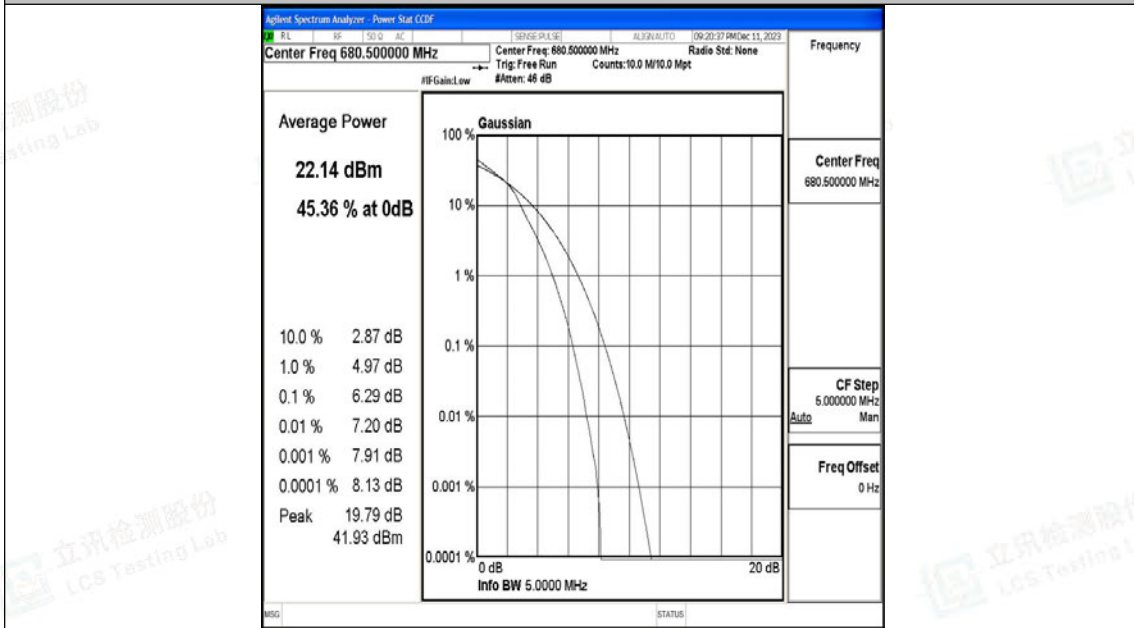

Scan code to check authenticity

Test Graphs

Band71-5MHz-16QAM-133147-25RB#0-PASS

Band71-5MHz-16QAM-133297-25RB#0-PASS

Band71-5MHz-16QAM-133447-25RB#0-PASS

Band71-10MHz-QPSK-133172-50RB#0-PASS

Band71-10MHz-16QAM-133172-50RB#0-PASS