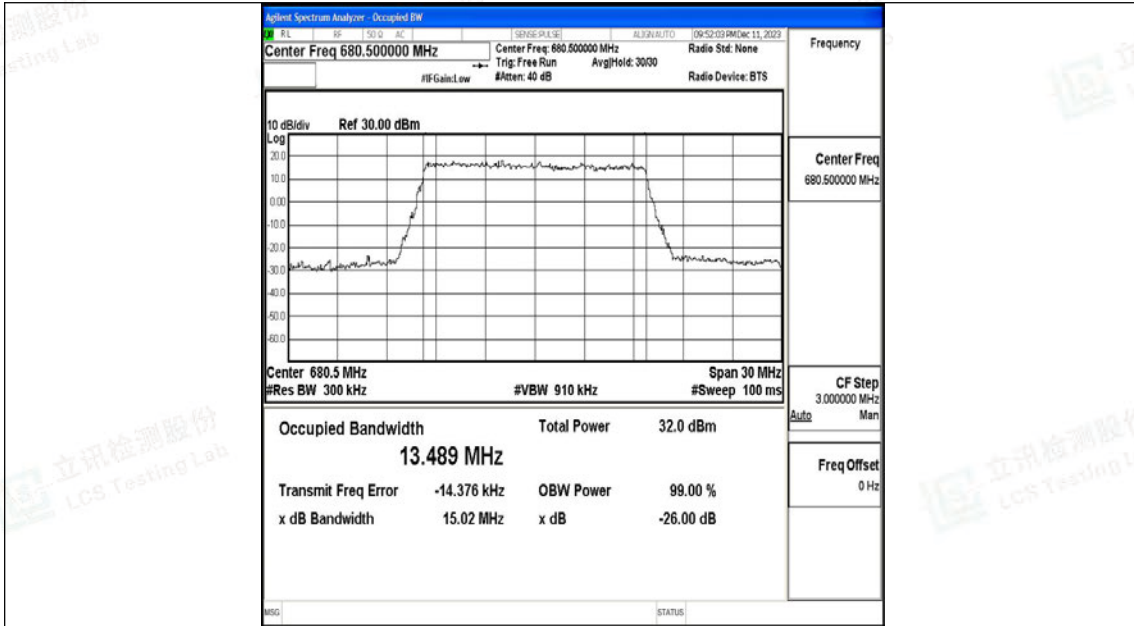

Band71-15MHz-16QAM-133197-75RB#0-PASS