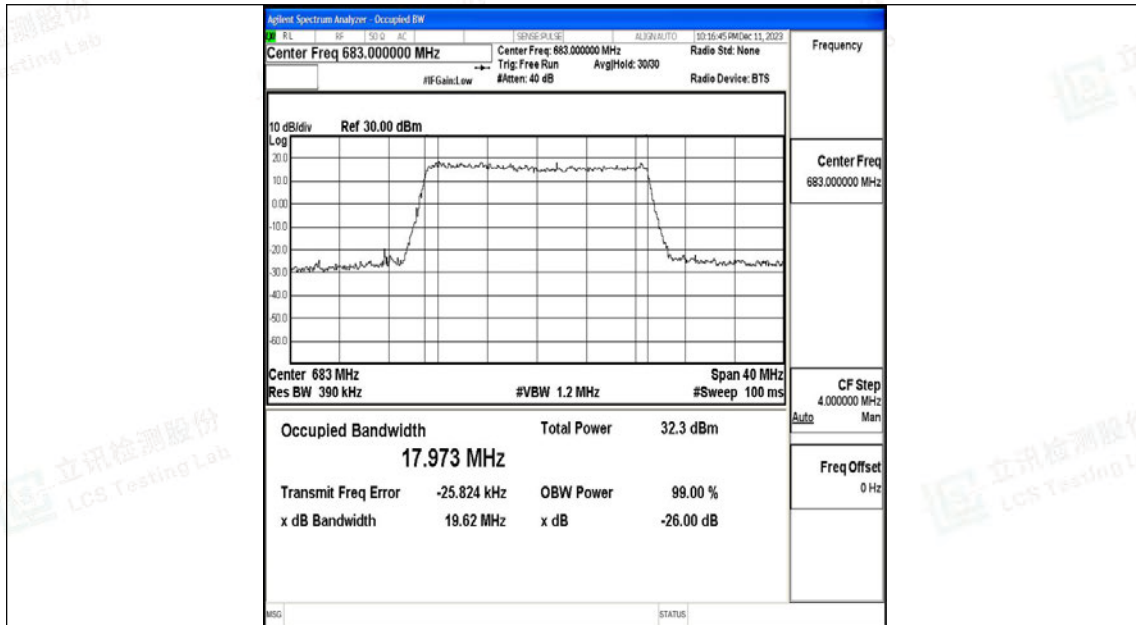

Scan code to check authenticity

Band71-20MHz-QPSK-133222-100RB#0-PASS

Band71-20MHz-16QAM-133222-100RB#0-PASS

Band71-20MHz-QPSK-133322-100RB#0-PASS

Band71-20MHz-16QAM-133322-100RB#0-PASS

Band71-20MHz-QPSK-133372-100RB#0-PASS