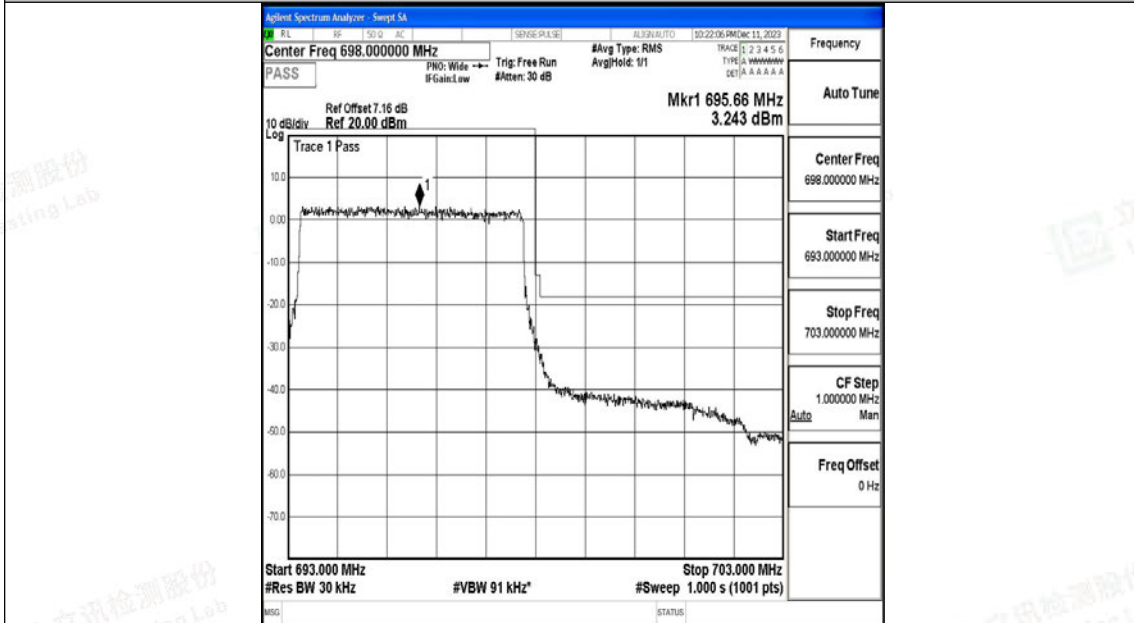

Band71_5MHz_QPSK_133447_25RB#0