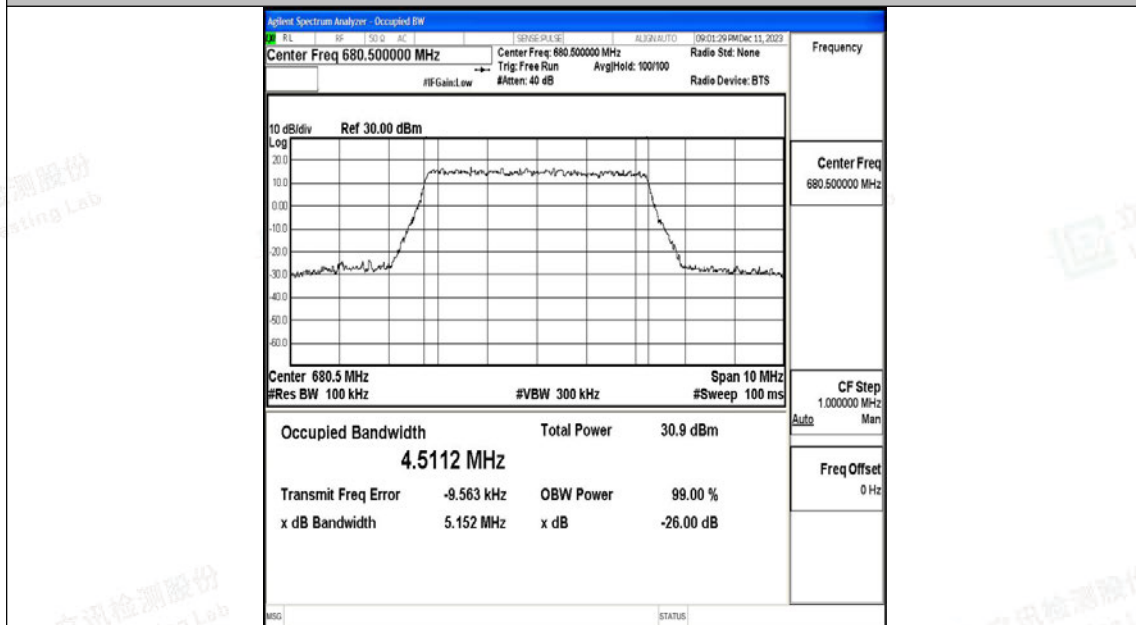

Test Graphs

Band71-5MHz-QPSK-133147-25RB#0-PASS

Band71-5MHz-16QAM-133147-25RB#0-PASS

Band71-5MHz-QPSK-133297-25RB#0-PASS

Band71-5MHz-16QAM-133297-25RB#0-PASS

Shenzhen LCS Compliance Testing Laboratory Ltd.