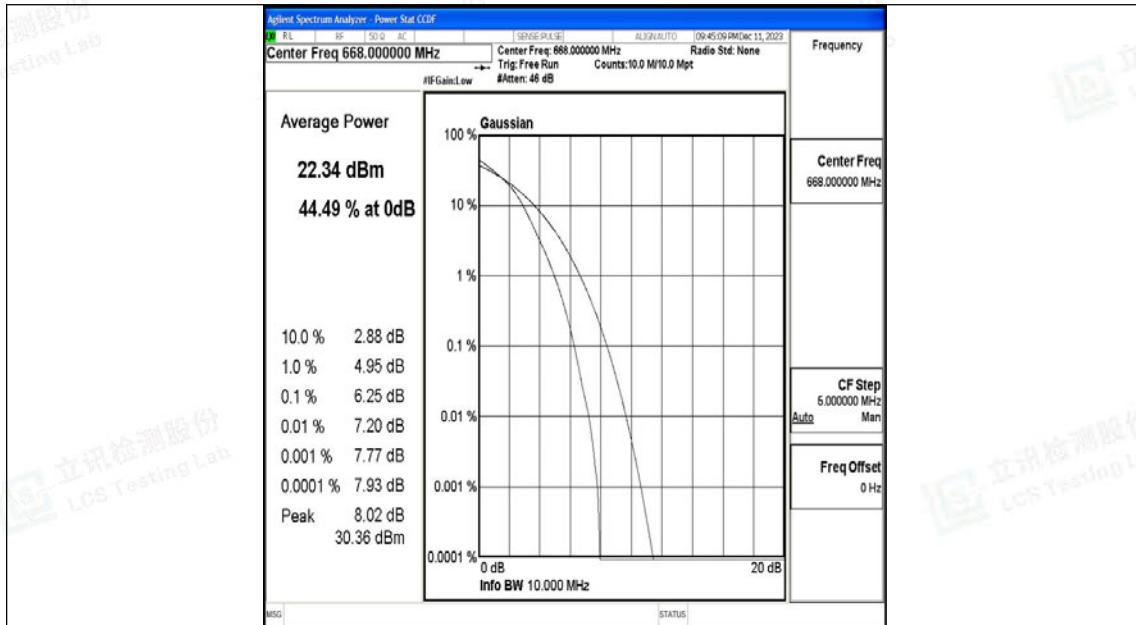

Scan code to check authenticity

Test Graphs

Band71-5MHz-16QAM-133147-25RB#0-PASS

Band71-5MHz-16QAM-133297-25RB#0-PASS

Band71-5MHz-16QAM-133447-25RB#0-PASS

Band71-10MHz-QPSK-133172-50RB#0-PASS

Band71-10MHz-16QAM-133172-50RB#0-PASS