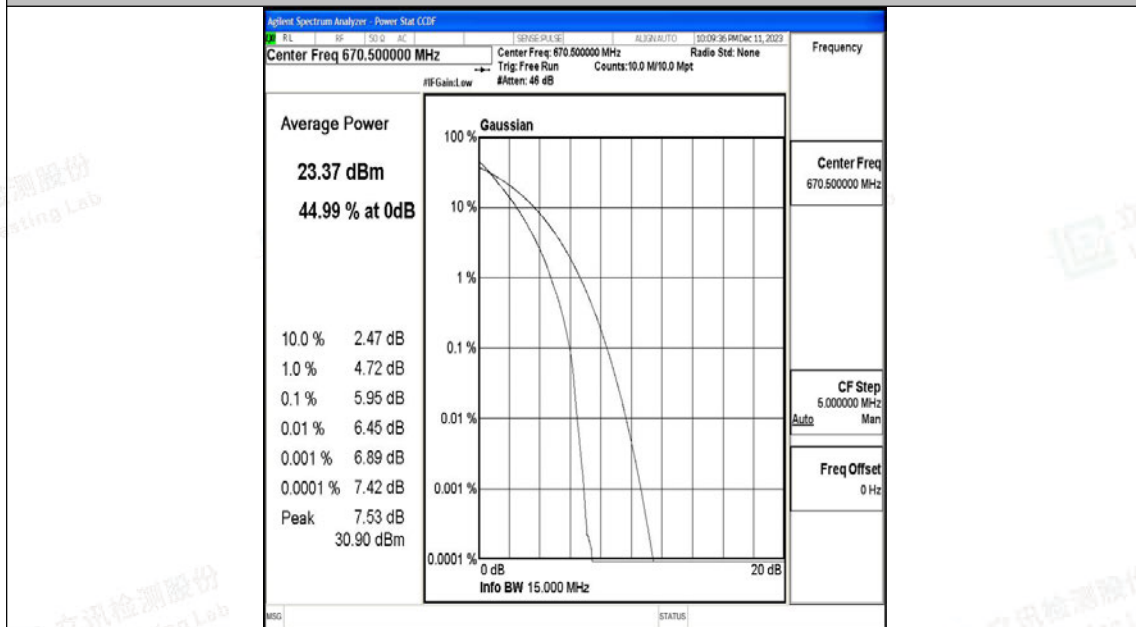

Band71-15MHz-QPSK-133197-75RB#0-PASS