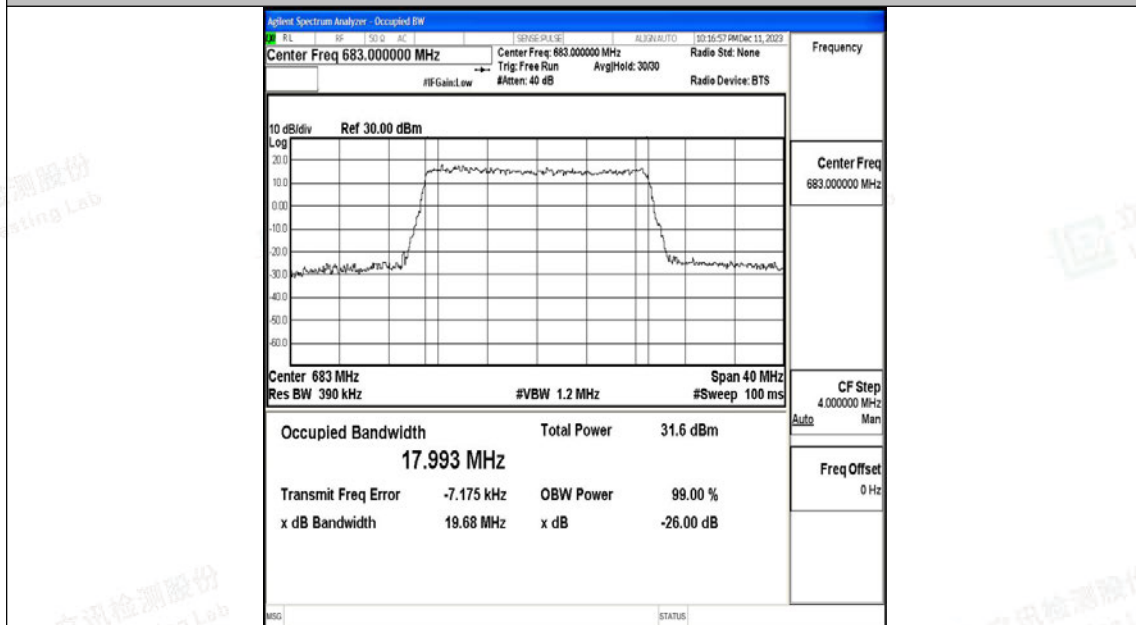

Scan code to check authenticity

Band71-20MHz-QPSK-133222-100RB#0-PASS

Band71-20MHz-16QAM-133222-100RB#0-PASS

Band71-20MHz-QPSK-133322-100RB#0-PASS

Band71-20MHz-16QAM-133322-100RB#0-PASS

Band71-20MHz-QPSK-133372-100RB#0-PASS