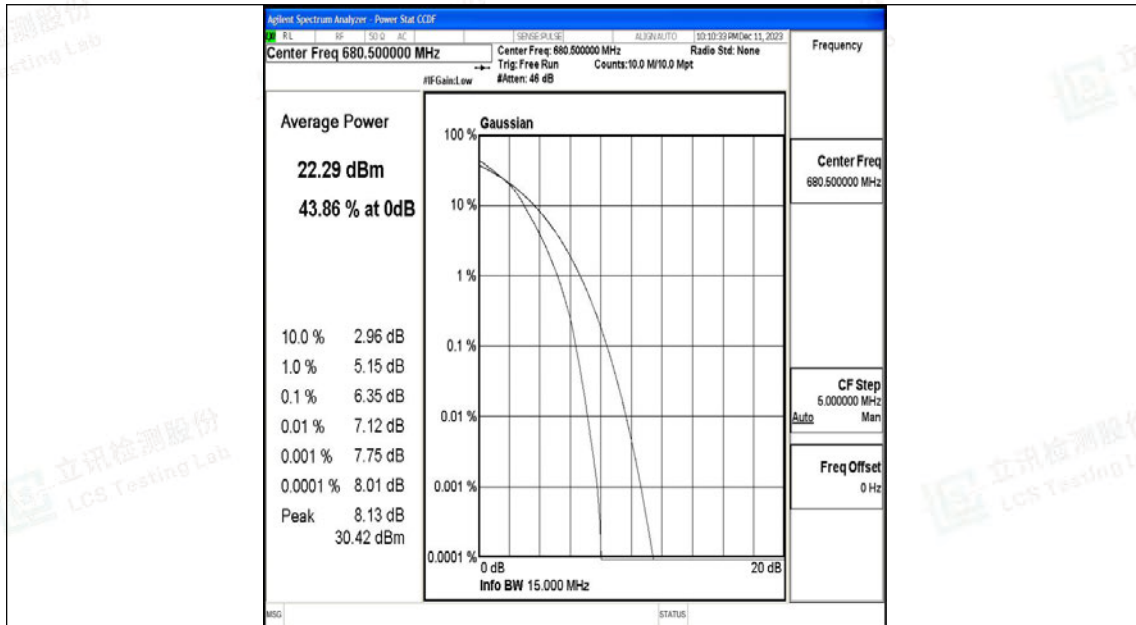

Band71-15MHz-16QAM-133297-75RB#0-PASS