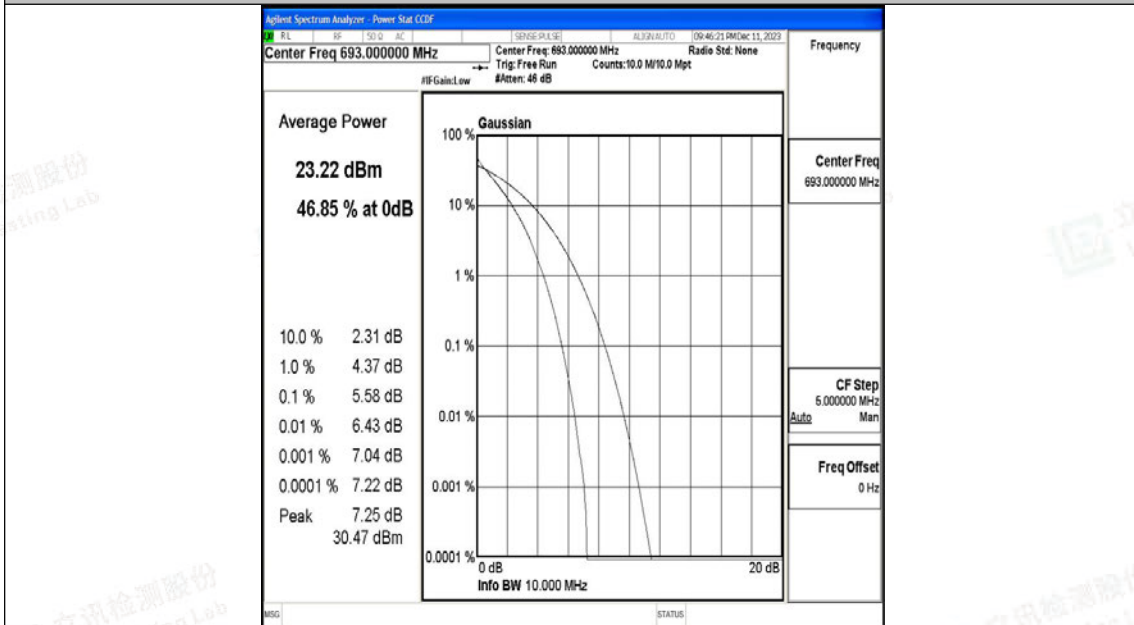

Band71-10MHz-QPSK-133422-50RB#0-PASS