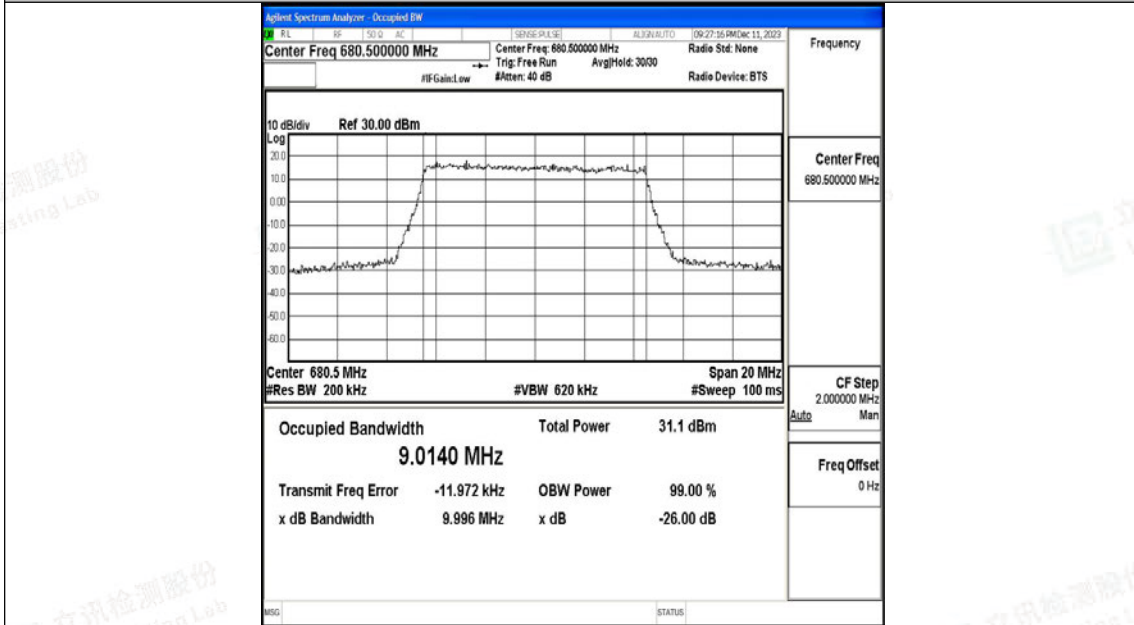

Scan code to check authenticity

Band71-5MHz-QPSK-133447-25RB#0-PASS

Band71-5MHz-16QAM-133447-25RB#0-PASS

Band71-10MHz-QPSK-133172-50RB#0-PASS

Band71-10MHz-16QAM-133172-50RB#0-PASS

Band71-10MHz-QPSK-133297-50RB#0-PASS