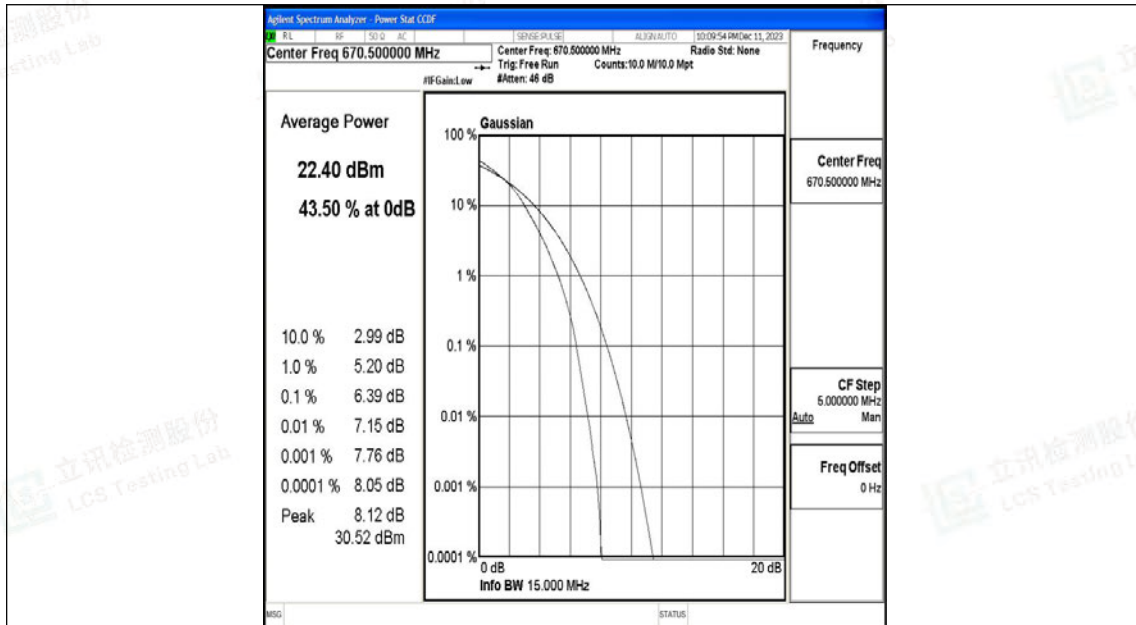

Band71-15MHz-16QAM-133197-75RB#0-PASS