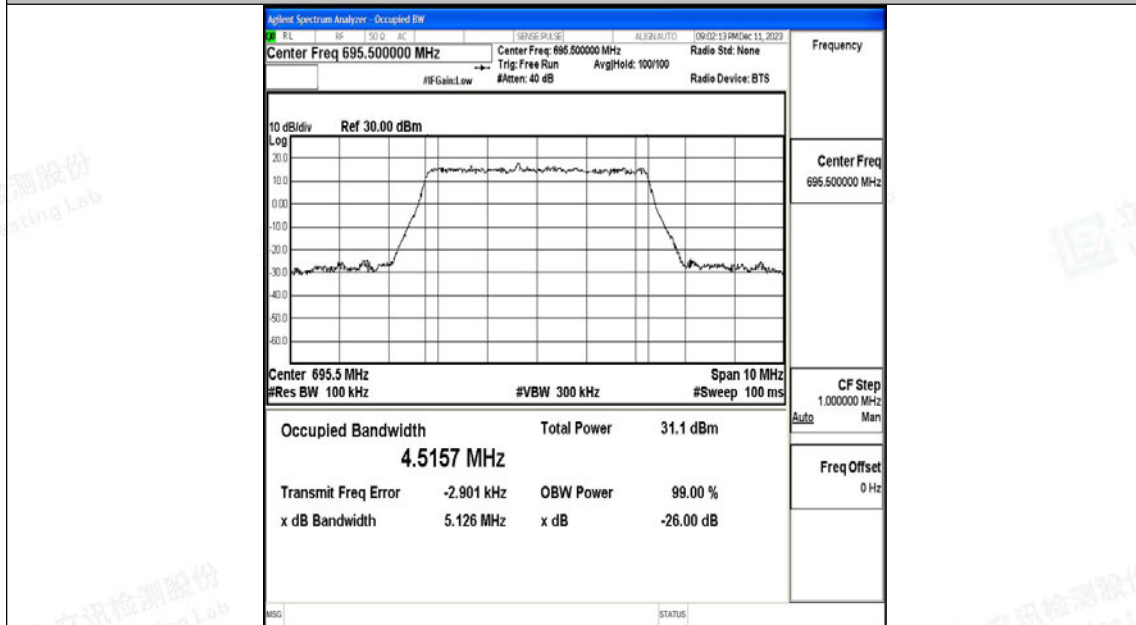

Band71-5MHz-QPSK-133447-25RB#0-PASS