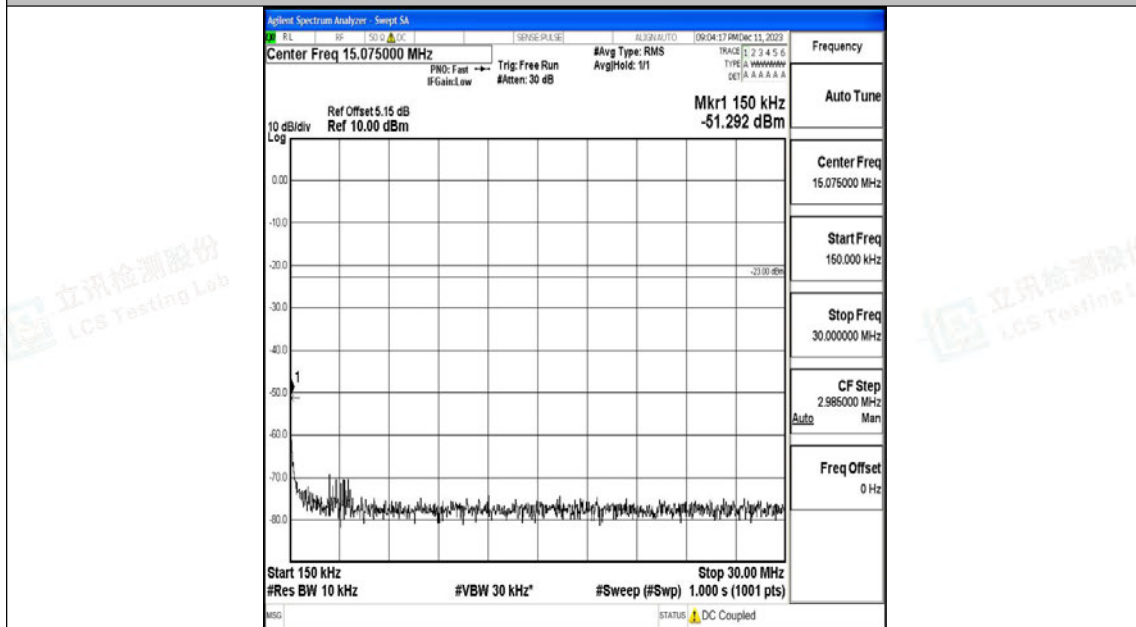

Band71_5MHz_QPSK_133147_1RB#0_0.15~30_0.15~30