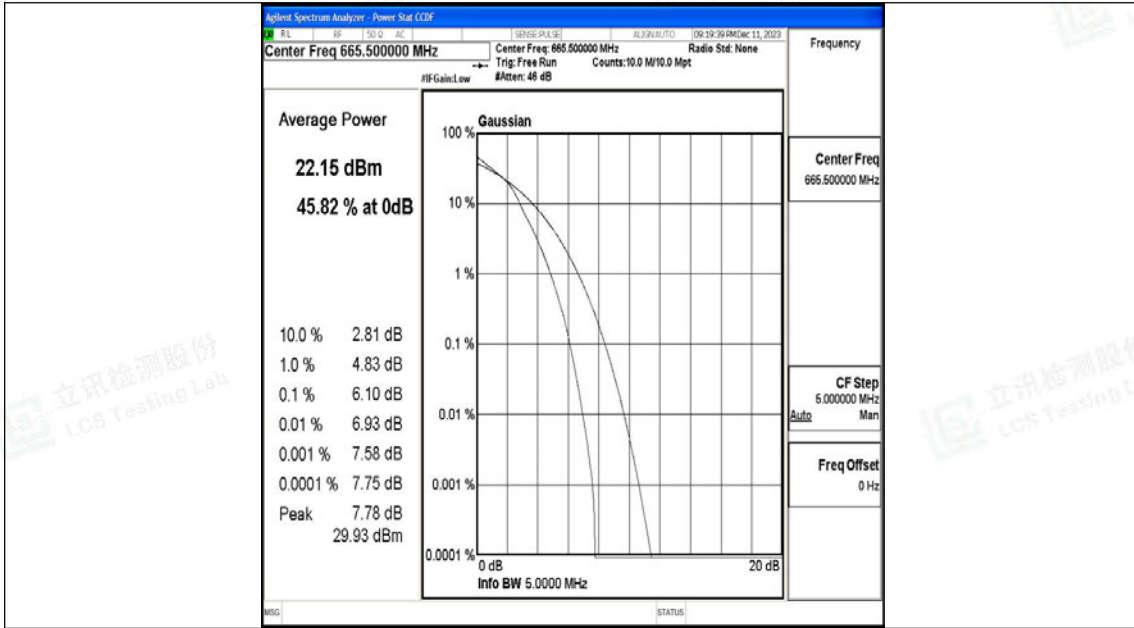

Scan code to check authenticity

Test Graphs

Band71-5MHz-16QAM-133147-25RB#0-PASS

Band71-5MHz-16QAM-133297-25RB#0-PASS

Band71-5MHz-16QAM-133447-25RB#0-PASS

Band71-10MHz-QPSK-133172-50RB#0-PASS

Band71-10MHz-16QAM-133172-50RB#0-PASS