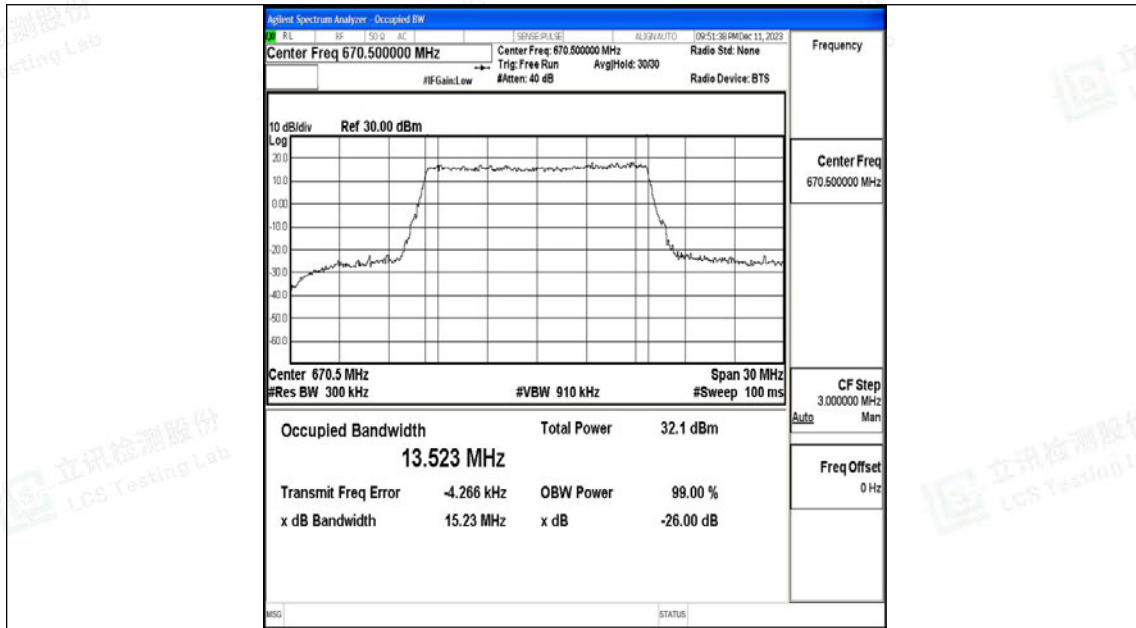

Tel: +(86) 0755-82591330 | E-mail: webmaster@lcs-cert.com | Web: www.lcs-cert.com

Scan code to check authenticity

Band71-10MHz-QPSK-133422-50RB#0-PASS

Band71-10MHz-16QAM-133422-50RB#0-PASS

Band71-15MHz-QPSK-133197-75RB#0-PASS