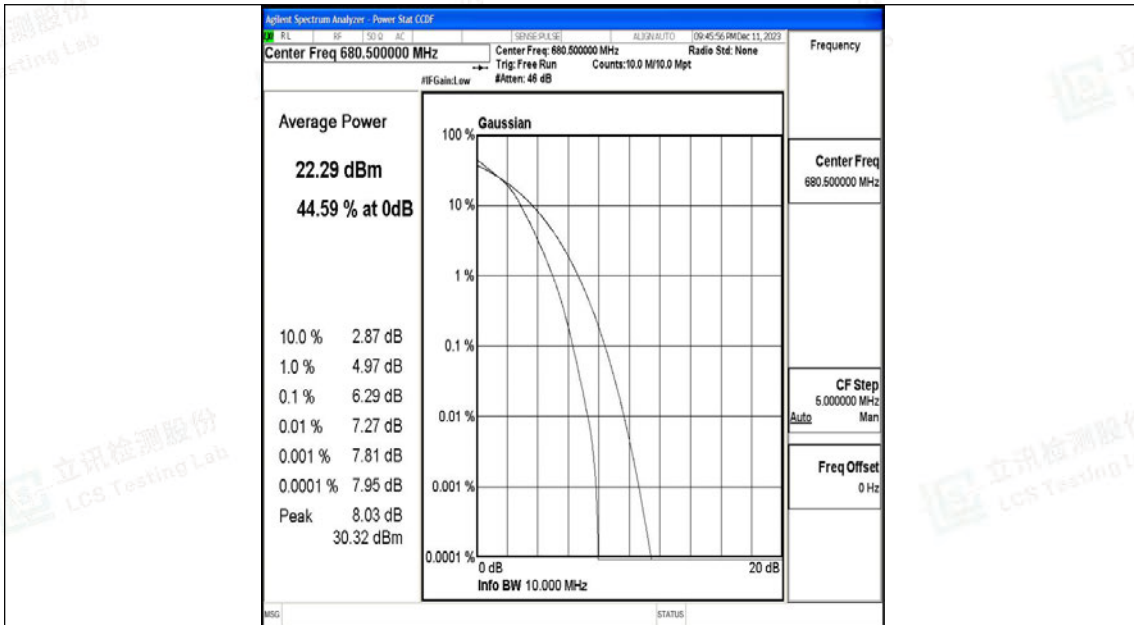

Band71-10MHz-16QAM-133297-50RB#0-PASS