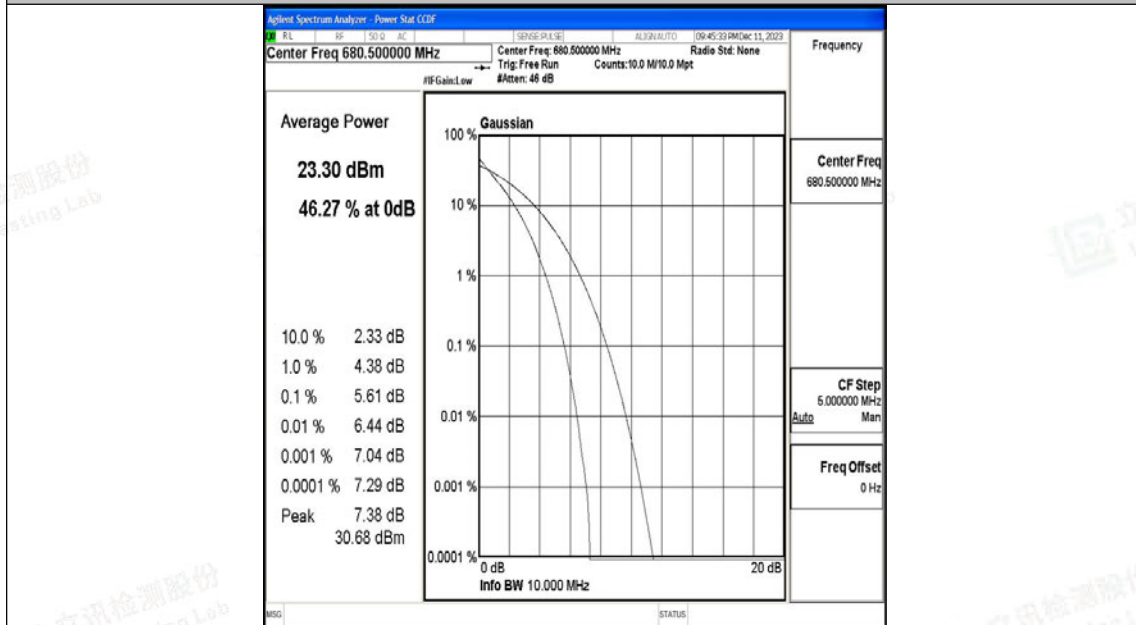

Scan code to check authenticity

Test Graphs

Band71-5MHz-16QAM-133147-25RB#0-PASS

Band71-5MHz-16QAM-133297-25RB#0-PASS

Band71-5MHz-16QAM-133447-25RB#0-PASS

Band71-10MHz-QPSK-133172-50RB#0-PASS

Band71-10MHz-16QAM-133172-50RB#0-PASS