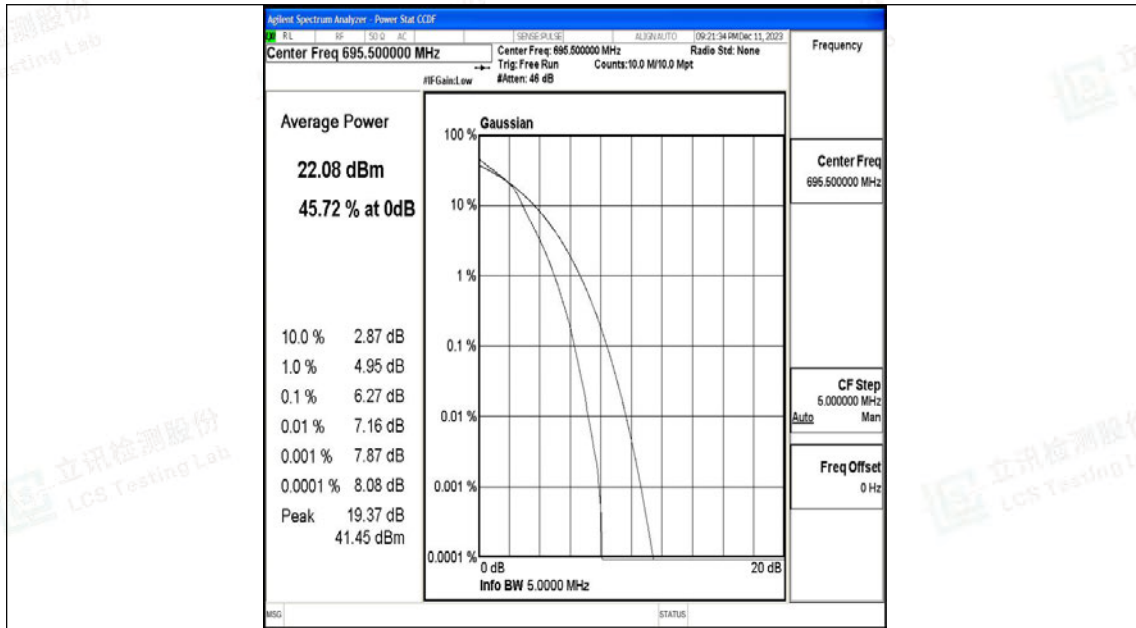

Scan code to check authenticity

Test Graphs

Band71-5MHz-16QAM-133147-25RB#0-PASS

Band71-5MHz-16QAM-133297-25RB#0-PASS

Band71-5MHz-16QAM-133447-25RB#0-PASS

Band71-10MHz-QPSK-133172-50RB#0-PASS

Band71-10MHz-16QAM-133172-50RB#0-PASS