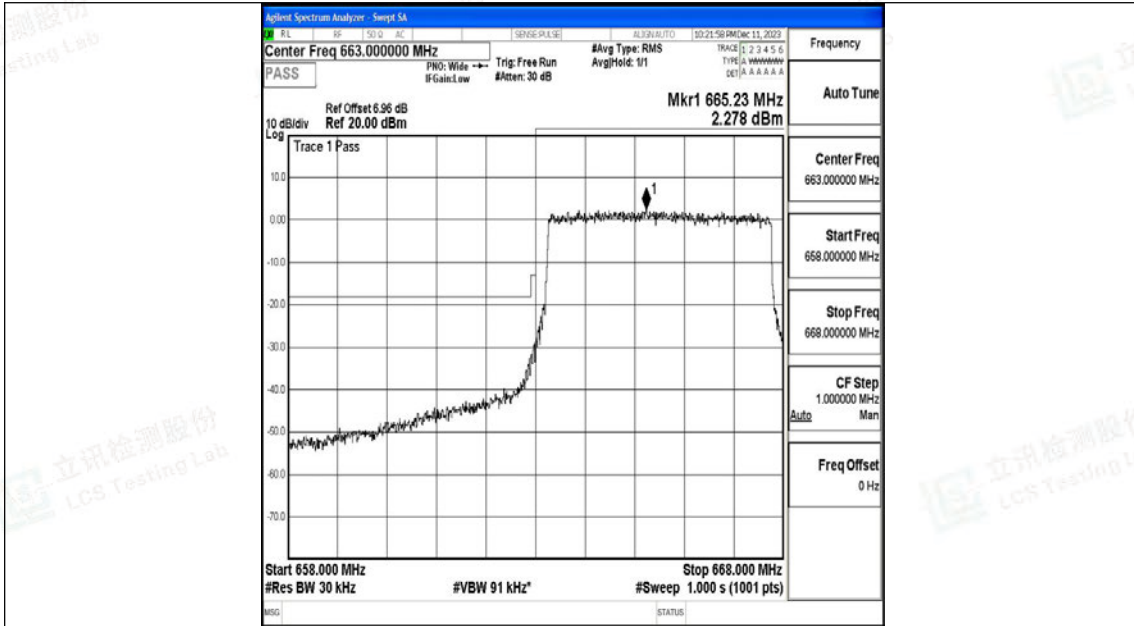

Band71_5MHz_16QAM_133147_25RB#0