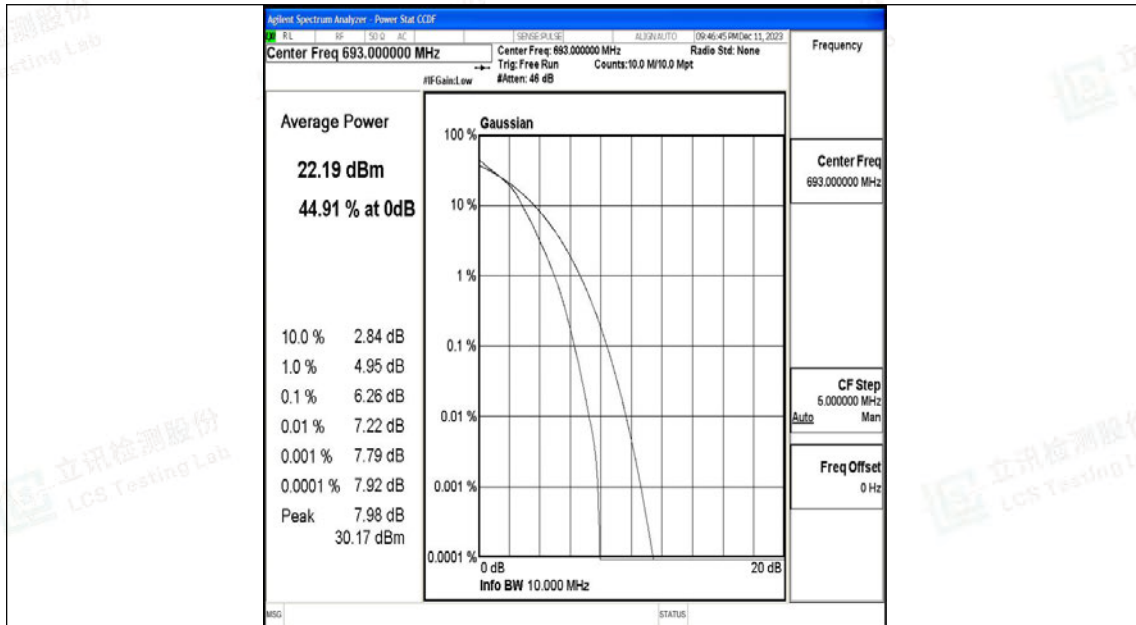

Band71-10MHz-16QAM-133422-50RB#0-PASS