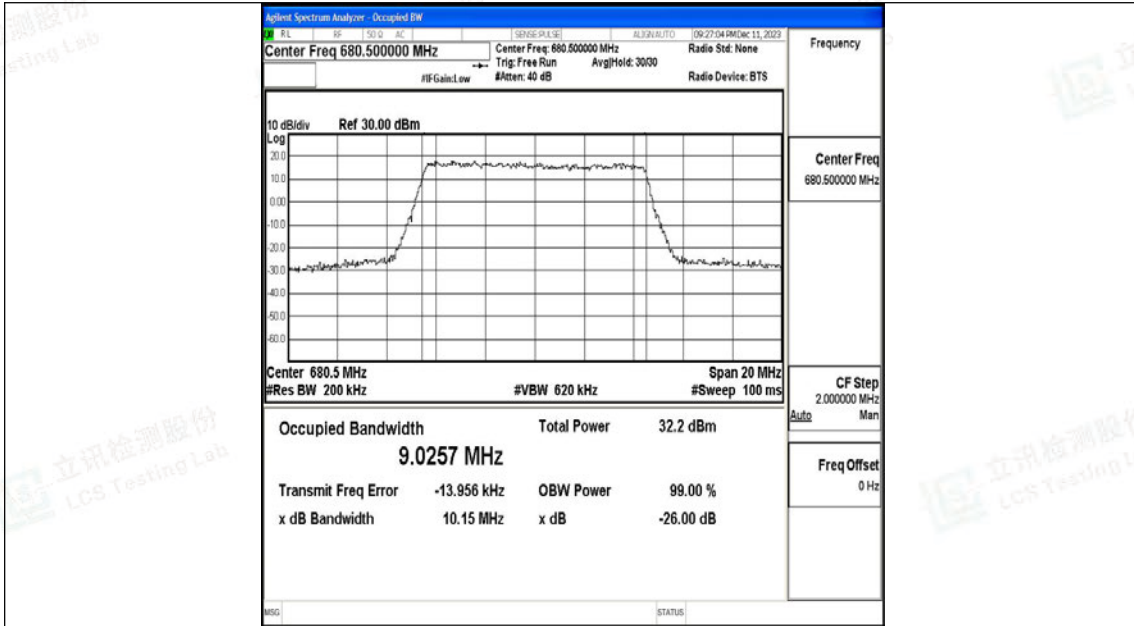

Scan code to check authenticity

Band71-5MHz-QPSK-133447-25RB#0-PASS

Band71-5MHz-16QAM-133447-25RB#0-PASS

Band71-10MHz-QPSK-133172-50RB#0-PASS

Band71-10MHz-16QAM-133172-50RB#0-PASS

Band71-10MHz-QPSK-133297-50RB#0-PASS