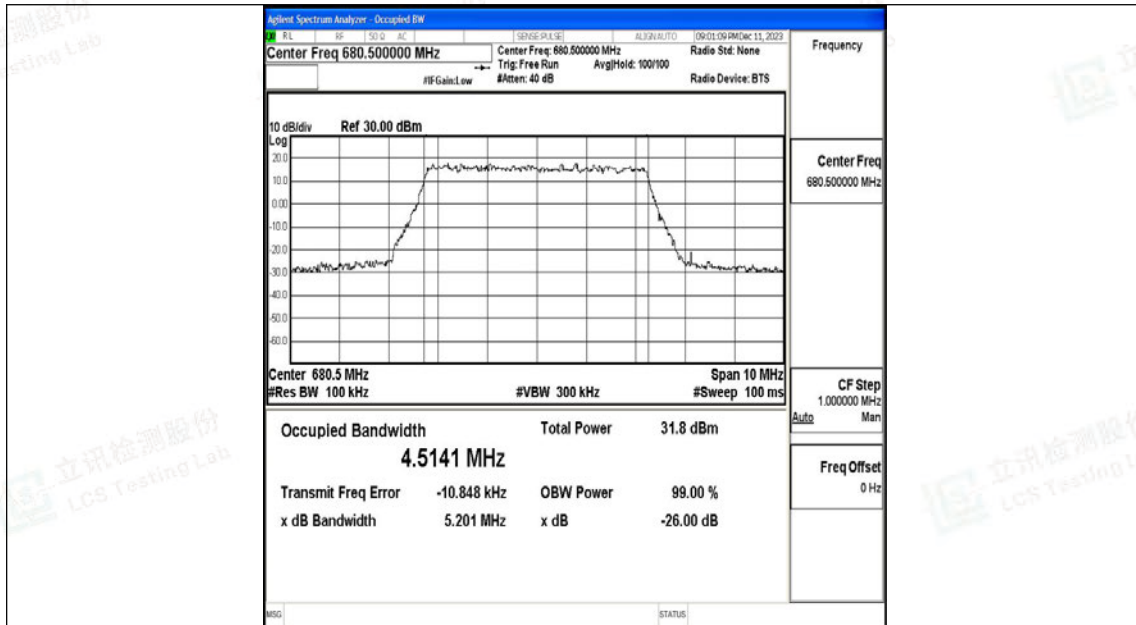

Test Graphs

Band71-5MHz-QPSK-133147-25RB#0-PASS

Band71-5MHz-16QAM-133147-25RB#0-PASS

Band71-5MHz-QPSK-133297-25RB#0-PASS

Band71-5MHz-16QAM-133297-25RB#0-PASS

Shenzhen LCS Compliance Testing Laboratory Ltd.