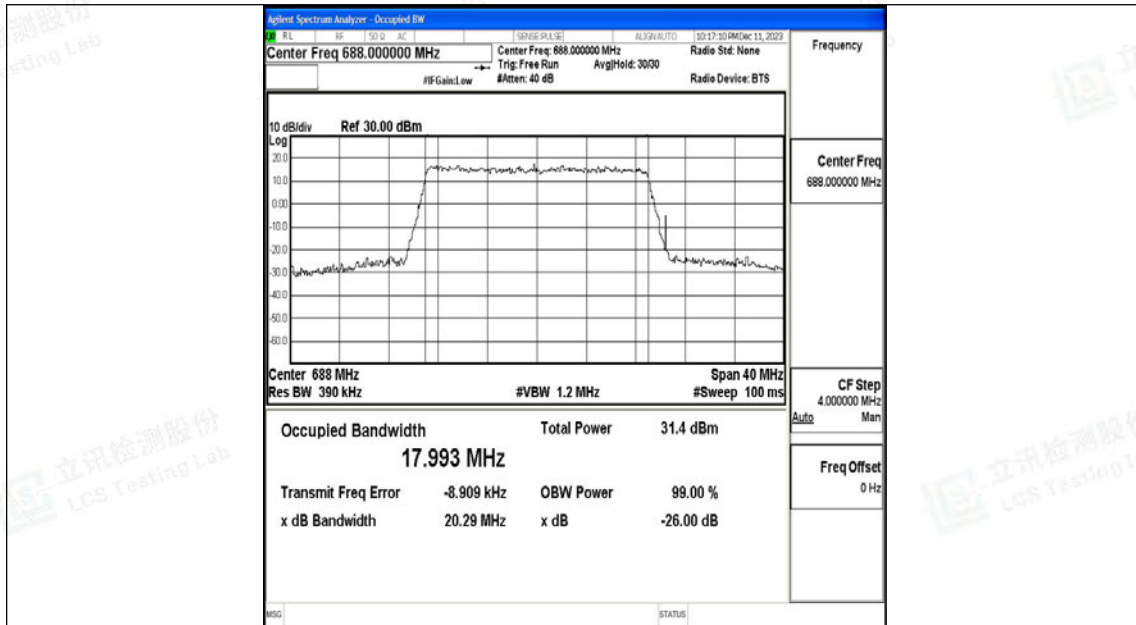

Scan code to check authenticity

Band71-20MHz-QPSK-133222-100RB#0-PASS

Band71-20MHz-16QAM-133222-100RB#0-PASS

Band71-20MHz-QPSK-133322-100RB#0-PASS

Band71-20MHz-16QAM-133322-100RB#0-PASS

Band71-20MHz-QPSK-133372-100RB#0-PASS