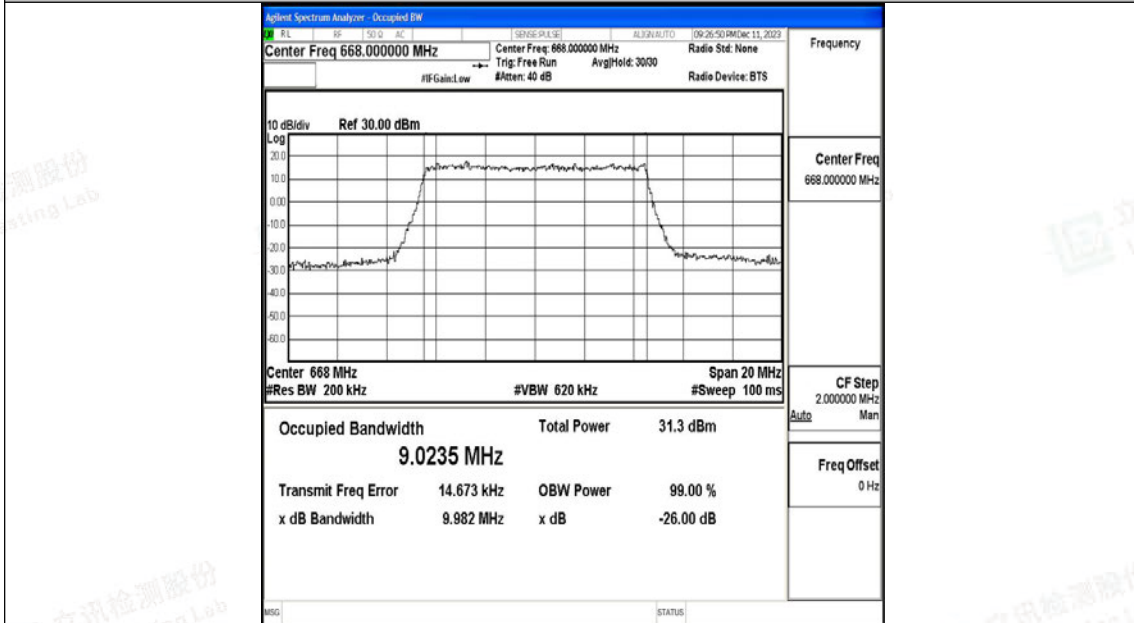

Scan code to check authenticity

Band71-5MHz-QPSK-133447-25RB#0-PASS

Band71-5MHz-16QAM-133447-25RB#0-PASS

Band71-10MHz-QPSK-133172-50RB#0-PASS

Band71-10MHz-16QAM-133172-50RB#0-PASS

Band71-10MHz-QPSK-133297-50RB#0-PASS