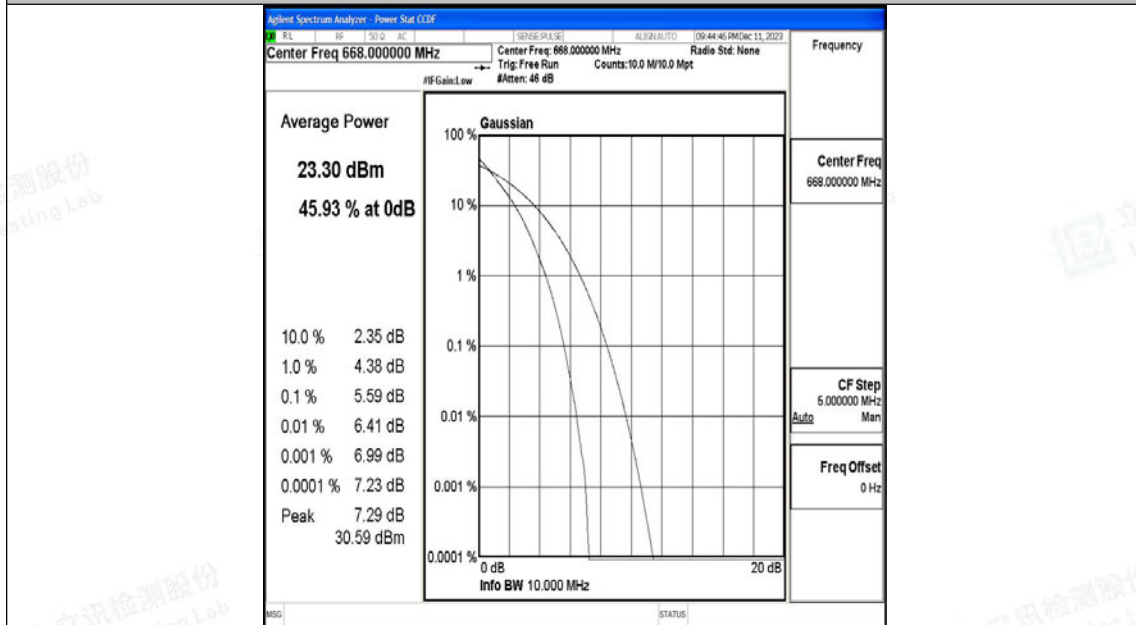

Scan code to check authenticity

Test Graphs

Band71-5MHz-16QAM-133147-25RB#0-PASS

Band71-5MHz-16QAM-133297-25RB#0-PASS

Band71-5MHz-16QAM-133447-25RB#0-PASS

Band71-10MHz-QPSK-133172-50RB#0-PASS

Band71-10MHz-16QAM-133172-50RB#0-PASS