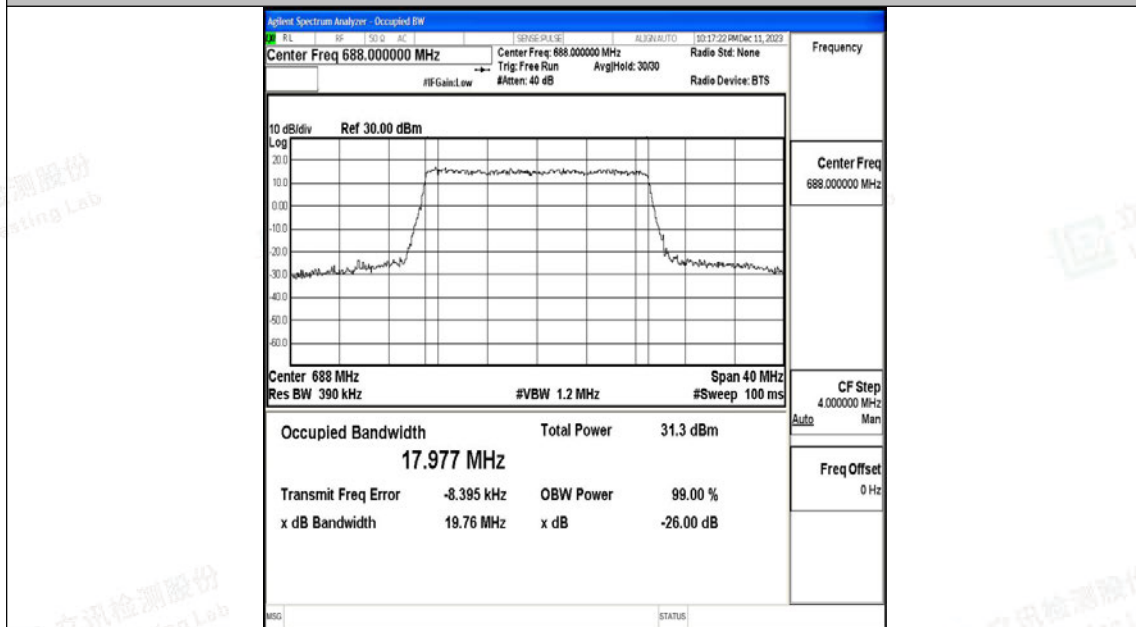

Scan code to check authenticity

Band71-20MHz-QPSK-133222-100RB#0-PASS

Band71-20MHz-16QAM-133222-100RB#0-PASS

Band71-20MHz-QPSK-133322-100RB#0-PASS

Band71-20MHz-16QAM-133322-100RB#0-PASS

Band71-20MHz-QPSK-133372-100RB#0-PASS