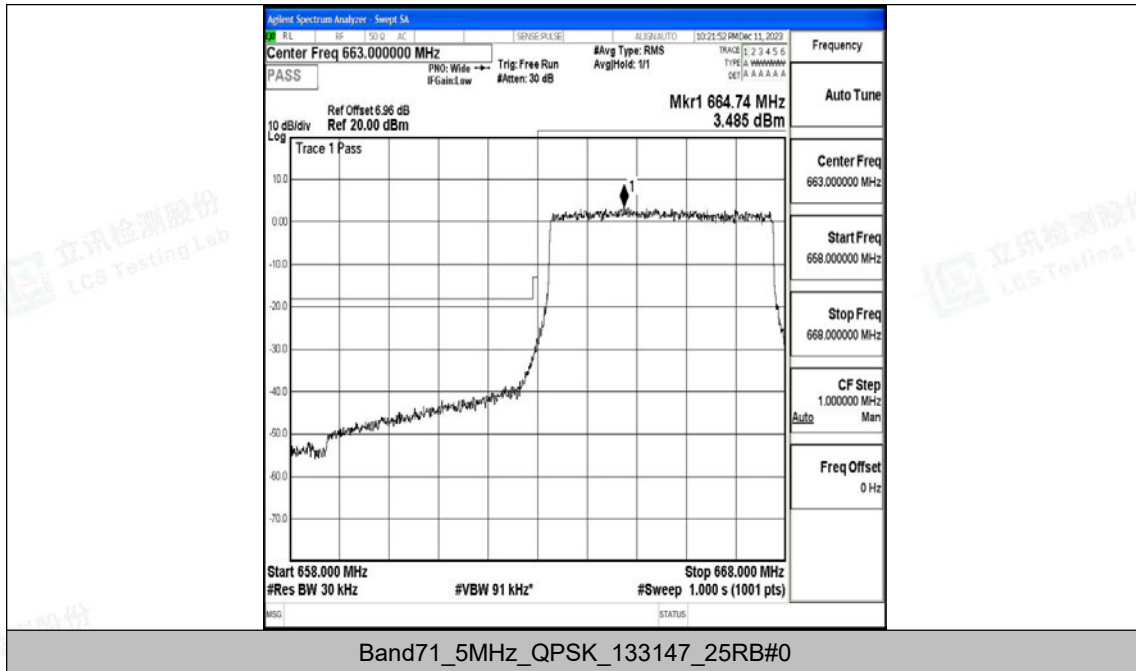

O.4 Band Edge

Test Result

Band	Bandwidth	Modulation	Channel	RB Configuration	Peak Frequency	Result(dBm)	Verdict
Band71	5MHz	QPSK	133147	25RB#0	662.89	-31.76	PASS
Band71	5MHz	16QAM	133147	25RB#0	662.90	-32.62	PASS
Band71	5MHz	QPSK	133447	25RB#0	698.12	-31.61	PASS
Band71	5MHz	16QAM	133447	25RB#0	698.10	-32.71	PASS
Band71	10MHz	QPSK	133172	50RB#0	662.82	-37.46	PASS
Band71	10MHz	16QAM	133172	50RB#0	662.89	-36.56	PASS
Band71	10MHz	QPSK	133422	50RB#0	698.14	-38.12	PASS
Band71	10MHz	16QAM	133422	50RB#0	698.16	-38.93	PASS
Band71	15MHz	QPSK	133197	75RB#0	662.82	-38.61	PASS
Band71	15MHz	16QAM	133197	75RB#0	662.84	-40.29	PASS
Band71	15MHz	QPSK	133397	75RB#0	698.14	-39.62	PASS
Band71	15MHz	16QAM	133397	75RB#0	698.10	-41.78	PASS
Band71	20MHz	QPSK	133222	100RB#0	662.73	-43.73	PASS
Band71	20MHz	16QAM	133222	100RB#0	662.85	-44.77	PASS
Band71	20MHz	QPSK	133372	100RB#0	698.13	-41.55	PASS
Band71	20MHz	16QAM	133372	100RB#0	698.15	-43.21	PASS

Test Graphs