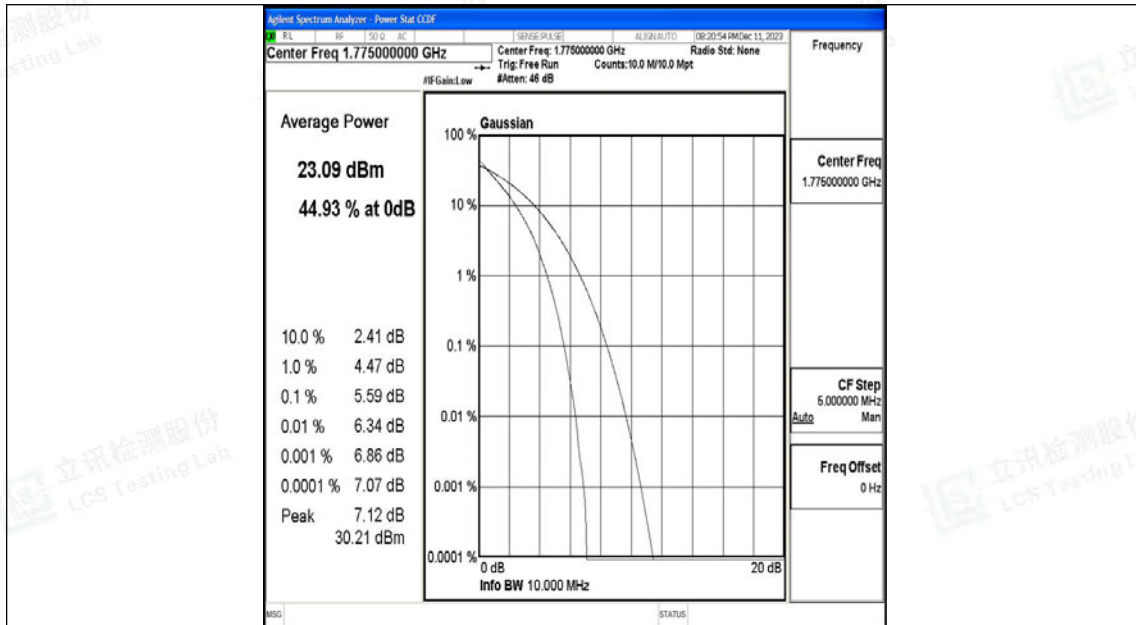

Band66-10MHz-QPSK-132622-50RB#0-PASS