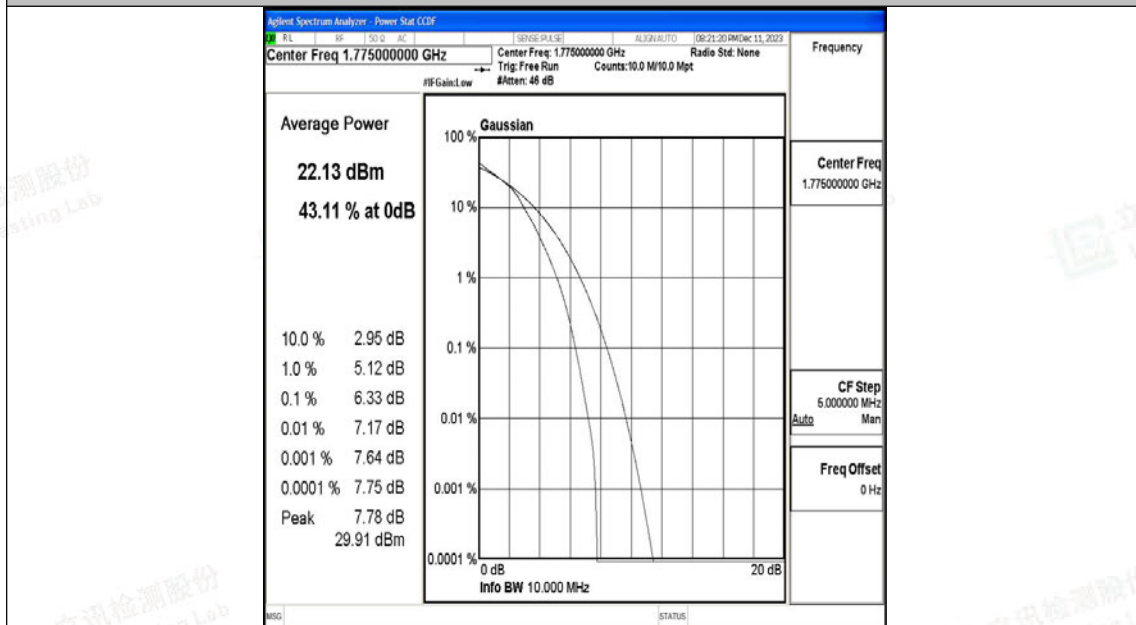

Band66-10MHz-16QAM-132622-50RB#0-PASS