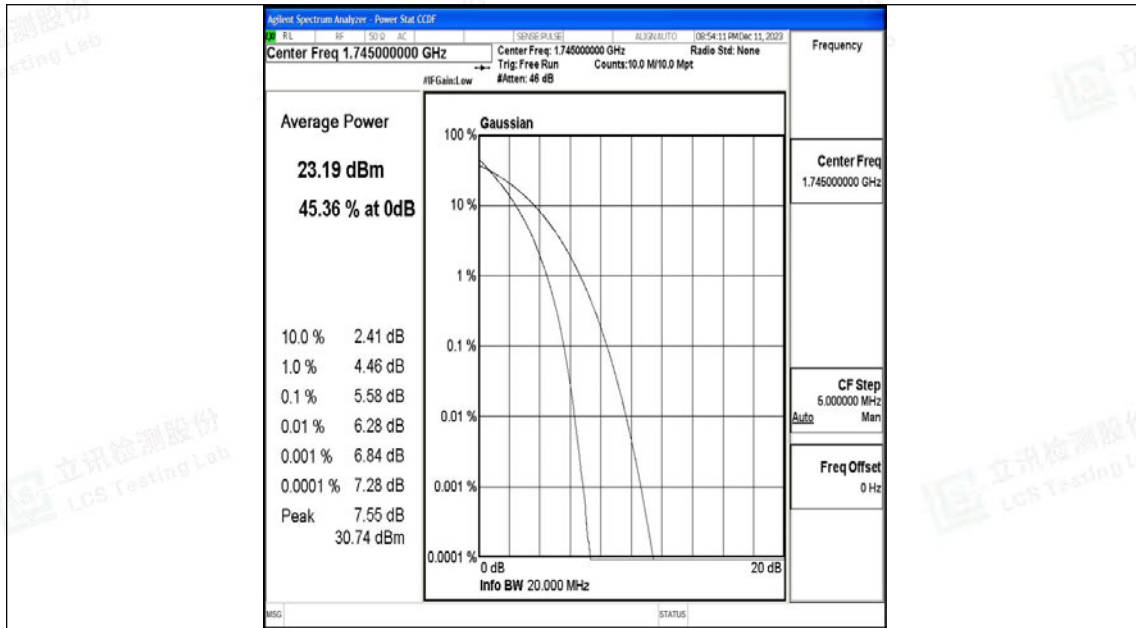

Band66-20MHz-QPSK-132322-100RB#0-PASS