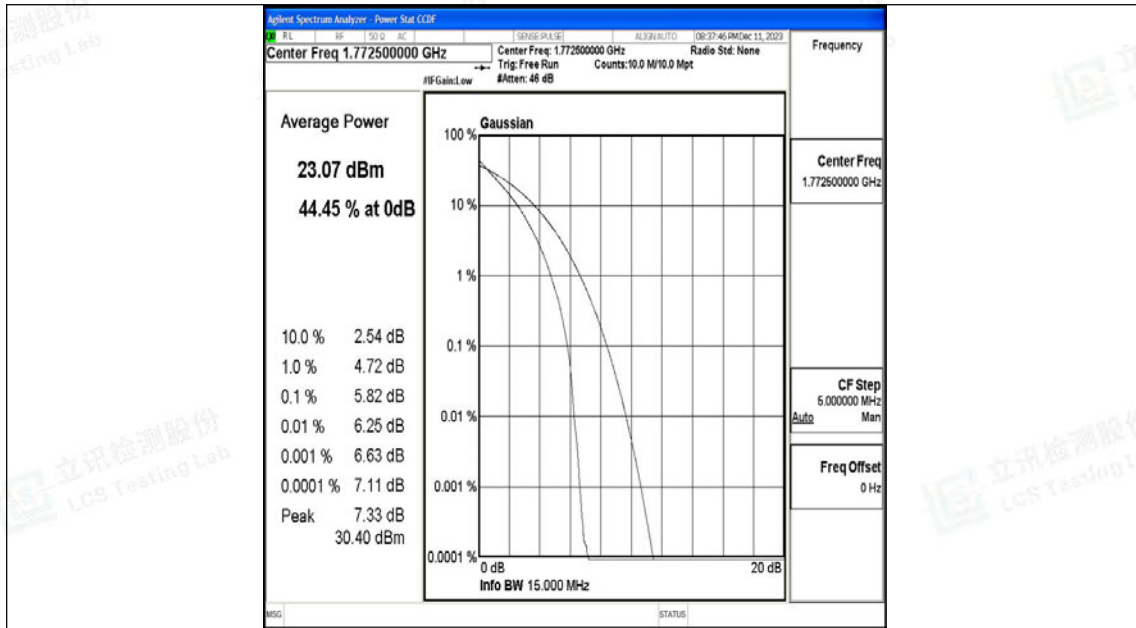

Band66-15MHz-QPSK-132597-75RB#0-PASS