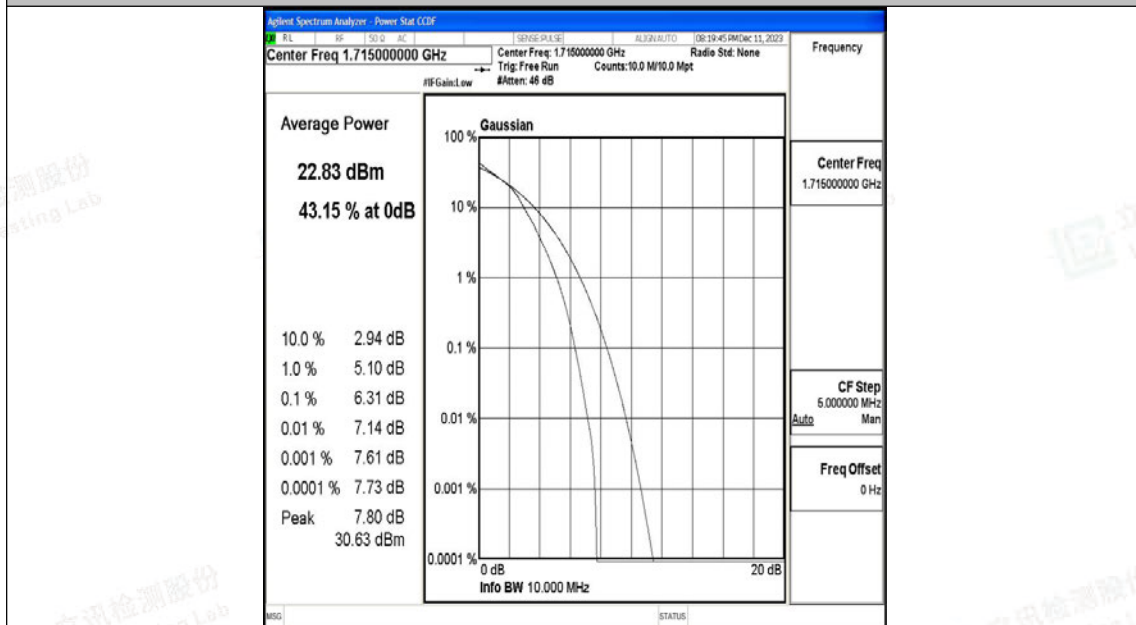

Tel: +(86) 0755-82591330 | E-mail: webmaster@lcs-cert.com | Web: www.lcs-cert.com

Scan code to check authenticity

Band66-10MHz-QPSK-132022-50RB#0-PASS

Band66-10MHz-16QAM-132022-50RB#0-PASS

Band66-10MHz-QPSK-132322-50RB#0-PASS