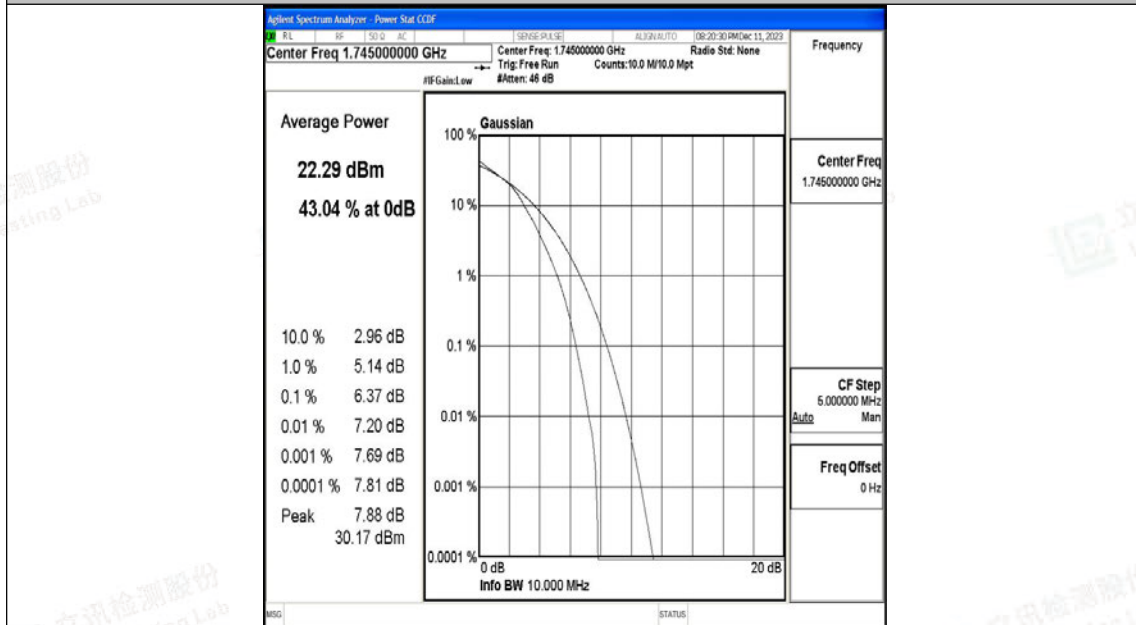

Tel: +(86) 0755-82591330 | E-mail: webmaster@lcs-cert.com | Web: www.lcs-cert.com

Scan code to check authenticity

Band66-10MHz-QPSK-132022-50RB#0-PASS

Band66-10MHz-16QAM-132022-50RB#0-PASS

Band66-10MHz-QPSK-132322-50RB#0-PASS