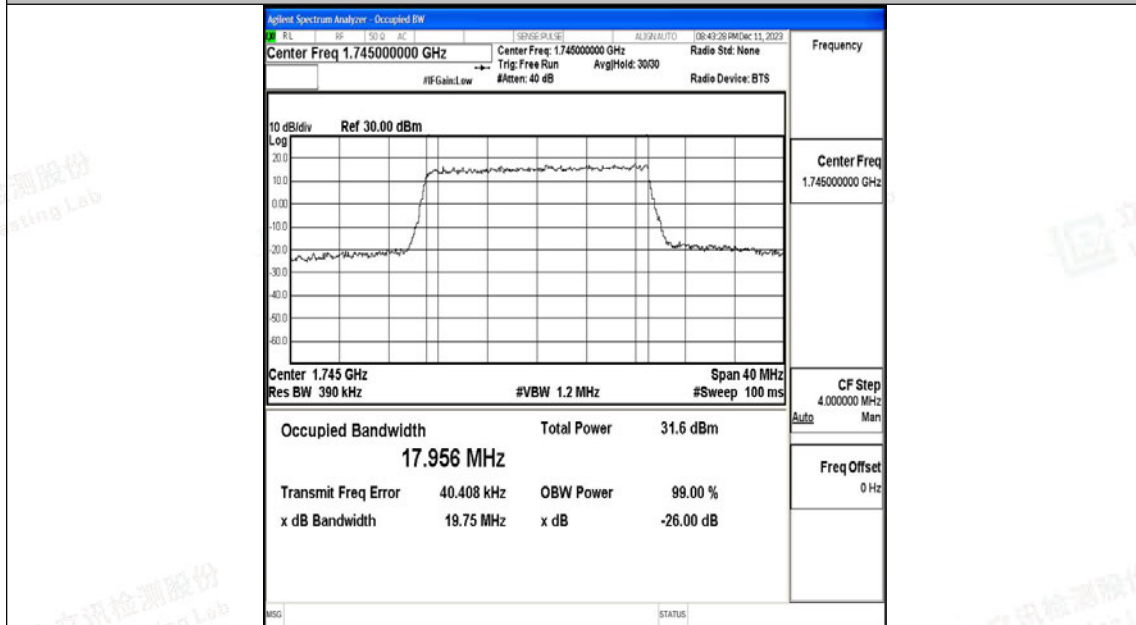

Tel: +(86) 0755-82591330 | E-mail: webmaster@lcs-cert.com | Web: www.lcs-cert.com

Scan code to check authenticity

Band66-20MHz-QPSK-132072-100RB#0-PASS

Band66-20MHz-16QAM-132072-100RB#0-PASS

Band66-20MHz-QPSK-132322-100RB#0-PASS