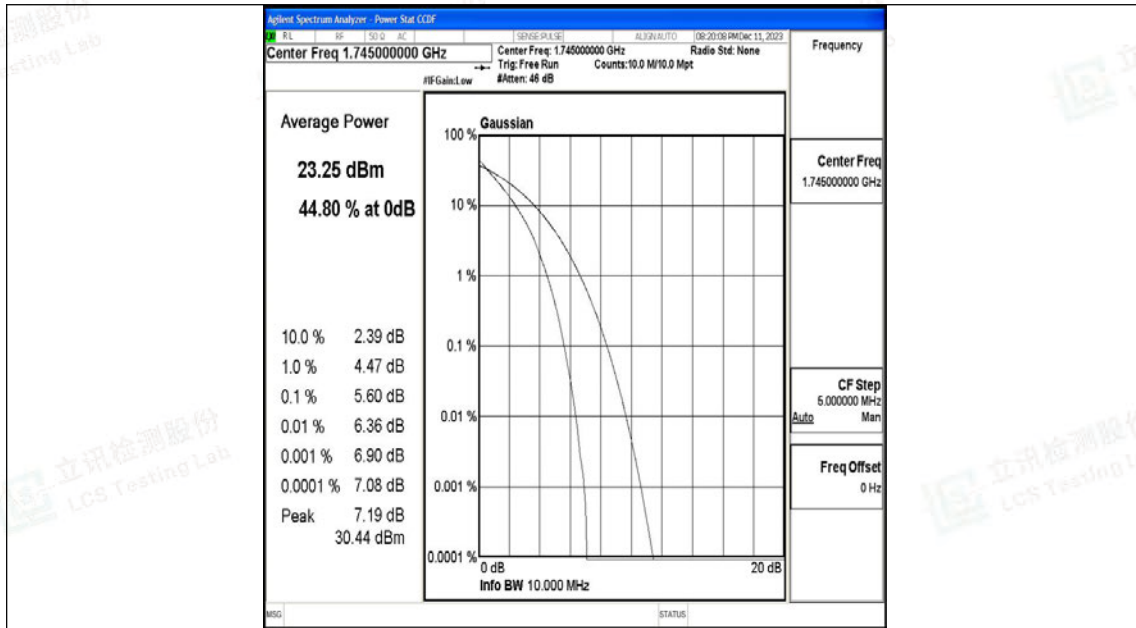

Tel: +(86) 0755-82591330 | E-mail: webmaster@lcs-cert.com | Web: www.lcs-cert.com

Scan code to check authenticity

Band66-10MHz-QPSK-132022-50RB#0-PASS

Band66-10MHz-16QAM-132022-50RB#0-PASS

Band66-10MHz-QPSK-132322-50RB#0-PASS