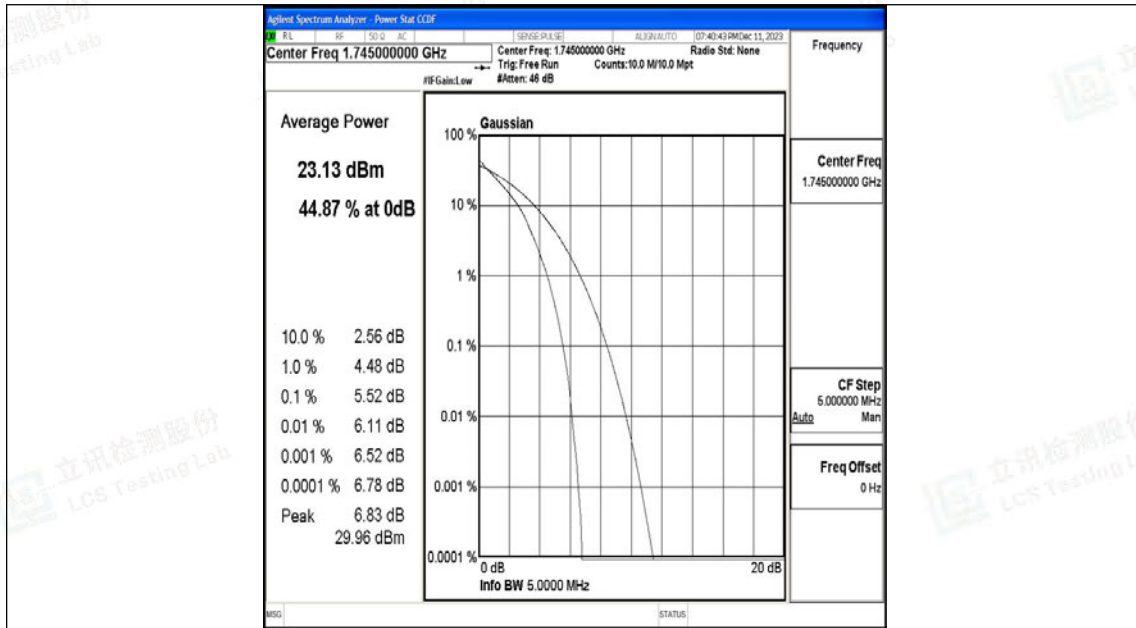

Band66-1.4MHz-16QAM-132665-6RB#0-PASS

Band66-3MHz-QPSK-131987-15RB#0-PASS

Band66-3MHz-16QAM-131987-15RB#0-PASS

Band66-3MHz-QPSK-132657-15RB#0-PASS

Band66-3MHz-16QAM-132657-15RB#0-PASS

Band66-5MHz-QPSK-131997-25RB#0-PASS