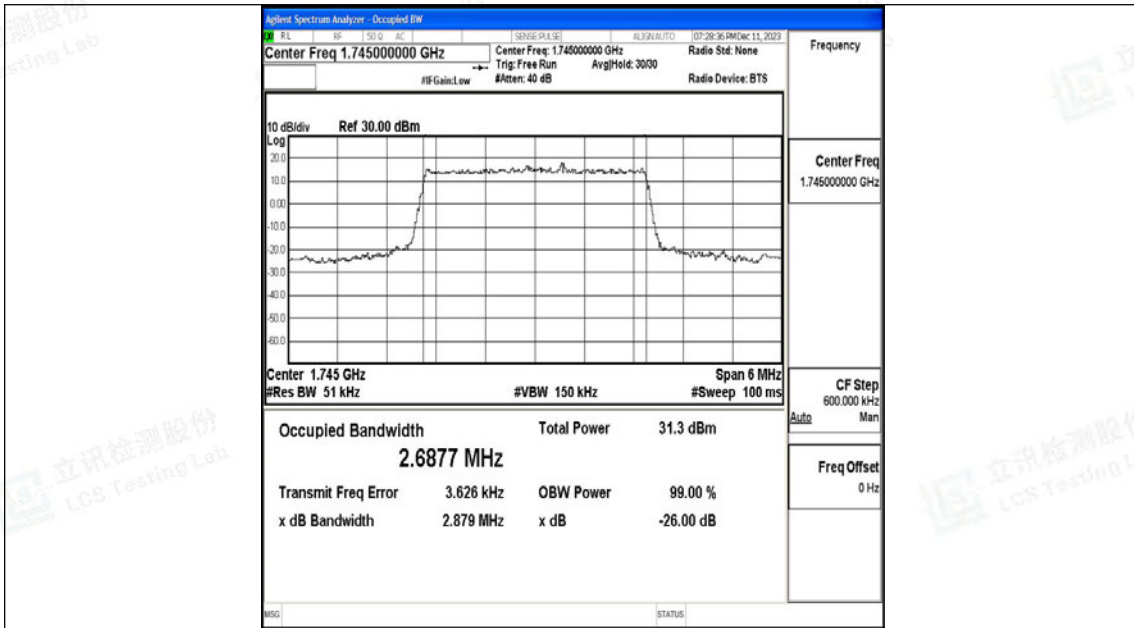

Tel: +(86) 0755-82591330 | E-mail: webmaster@lcs-cert.com | Web: www.lcs-cert.com

Scan code to check authenticity

Band66-3MHz-QPSK-131987-15RB#0-PASS

Band66-3MHz-16QAM-131987-15RB#0-PASS

Band66-3MHz-QPSK-132322-15RB#0-PASS