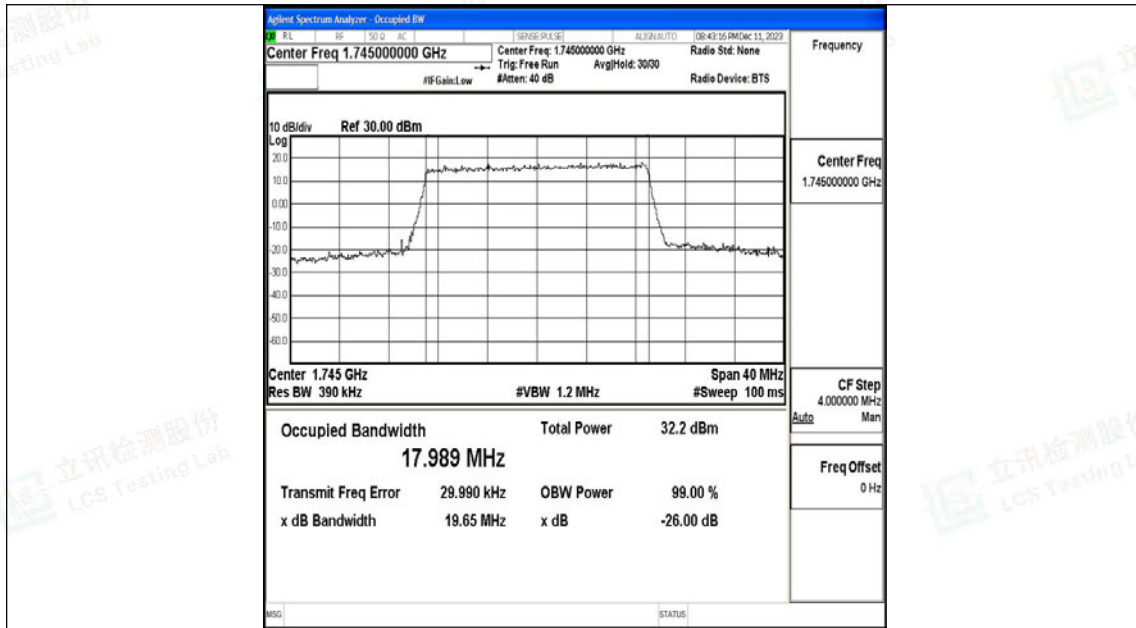

Tel: +(86) 0755-82591330 | E-mail: webmaster@lcs-cert.com | Web: www.lcs-cert.com

Scan code to check authenticity

Band66-20MHz-QPSK-132072-100RB#0-PASS

Band66-20MHz-16QAM-132072-100RB#0-PASS

Band66-20MHz-QPSK-132322-100RB#0-PASS