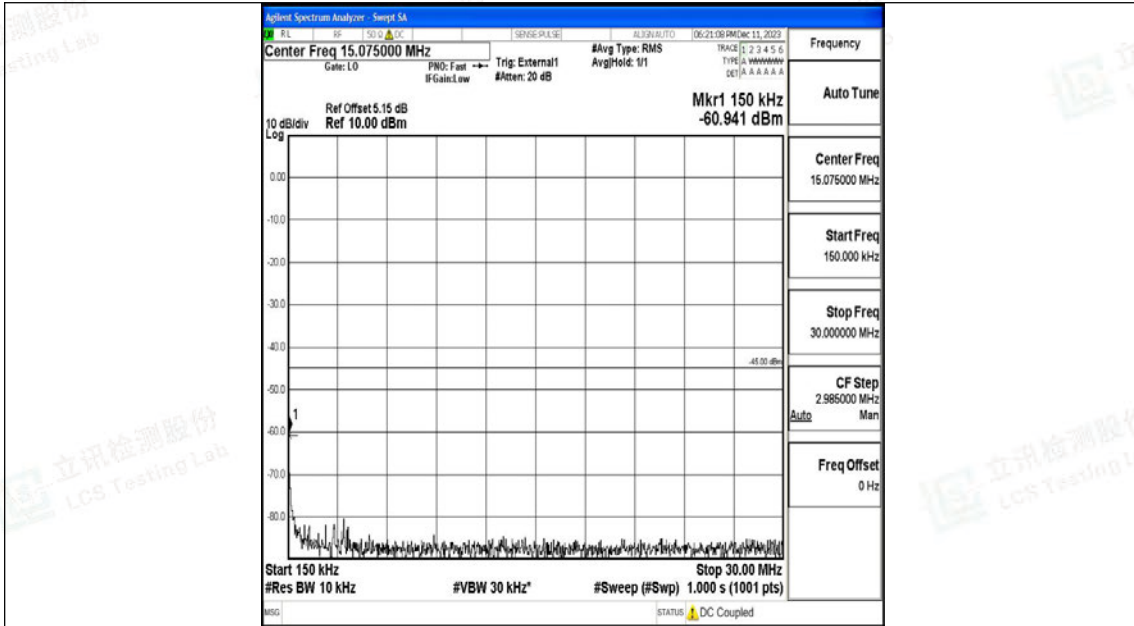

Band41_15MHz_16QAM_39725_1RB#0_0.15~30_0.15~30