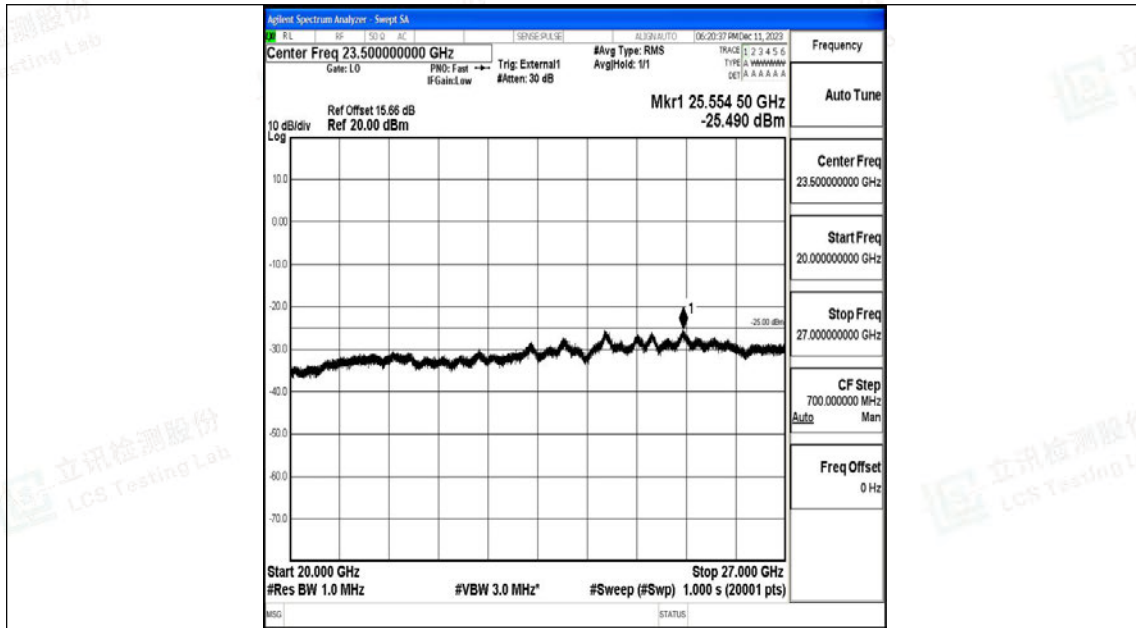

Band41_15MHz_QPSK_39725_1RB#0_0.15~30_0.15~30

Band41_15MHz_QPSK_39725_1RB#0_30~1000_30~1000

Band41_15MHz_QPSK_39725_1RB#0_1000~20000_1000~20000

Band41_15MHz_QPSK_39725_1RB#0_20000~27000_20000~27000

Band41_10MHz_16QAM_41540_1RB#0_1000~20000_1000~20000