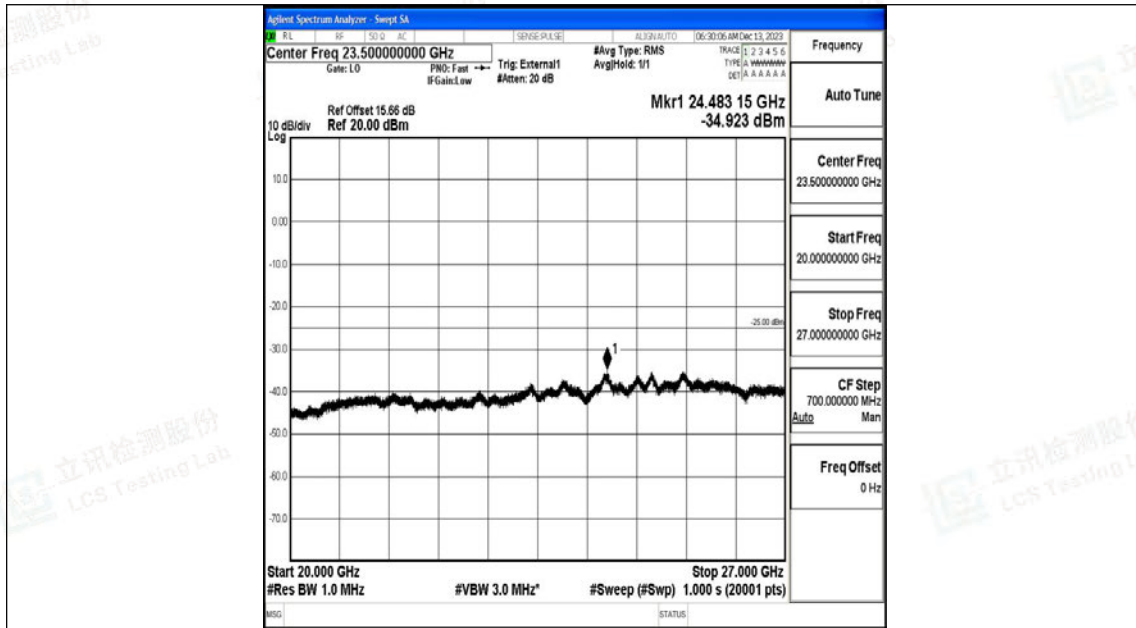

Band41_15MHz_QPSK_39725_1RB#0_0.15~30_0.15~30

Band41_15MHz_QPSK_39725_1RB#0_30~1000_30~1000

Band41_15MHz_QPSK_39725_1RB#0_1000~20000_1000~20000

Band41_15MHz_QPSK_39725_1RB#0_20000~27000_20000~27000

Band41_10MHz_16QAM_41540_1RB#0_1000~20000_1000~20000