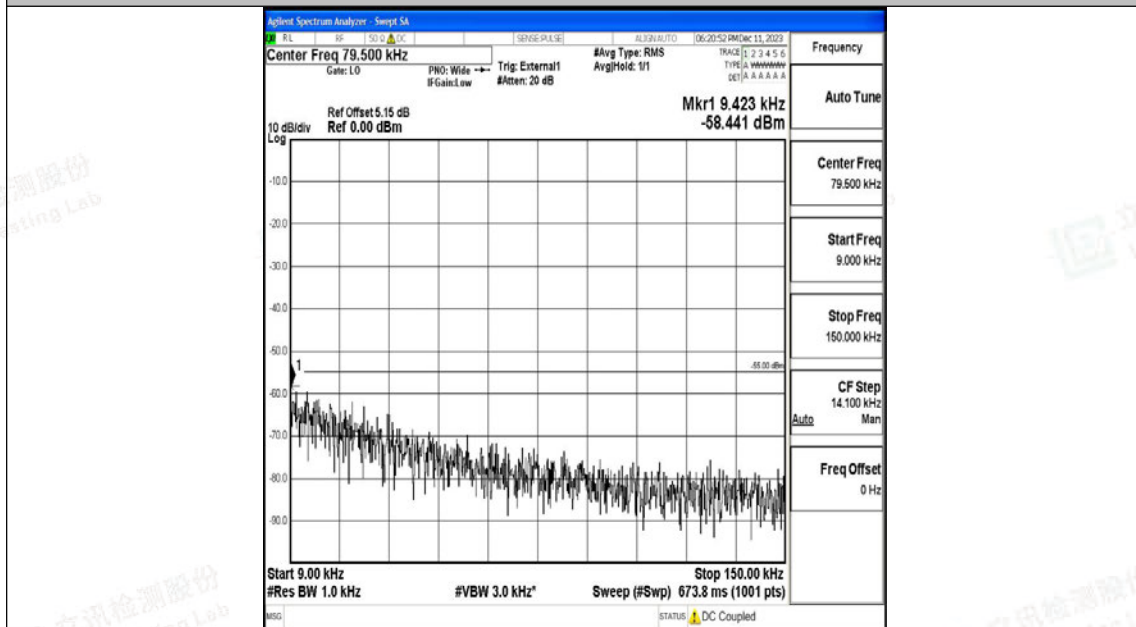

Band41_15MHz_16QAM_39725_1RB#0_0.009~0.15_0.009~0.15