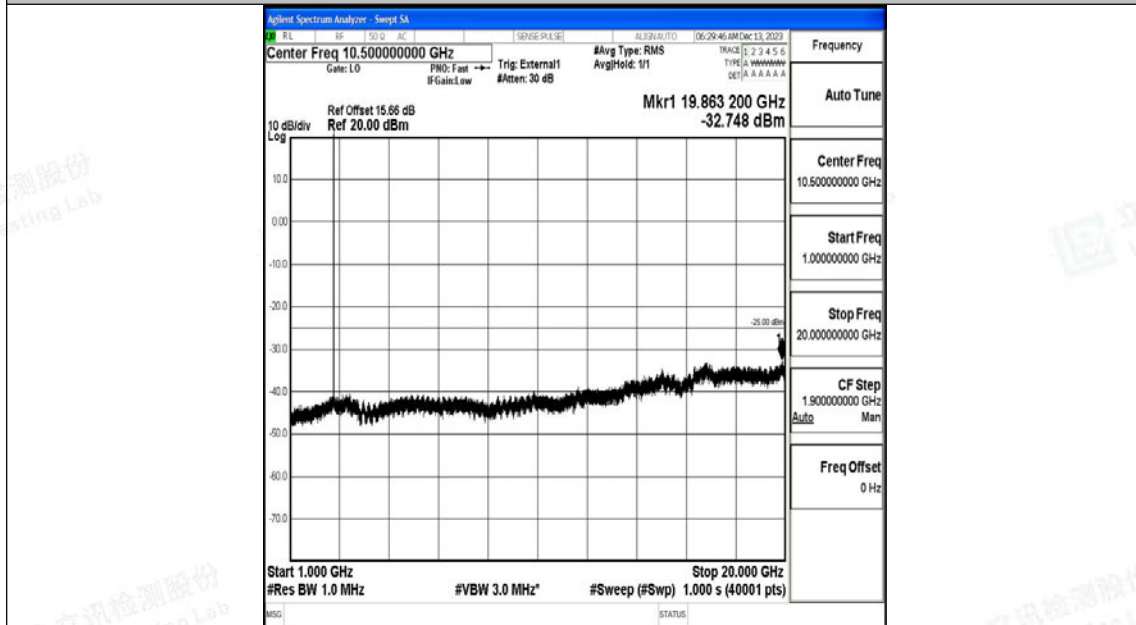

Band41_15MHz_QPSK_39725_1RB#0_0.15~30_0.15~30

Band41_15MHz_QPSK_39725_1RB#0_30~1000_30~1000

Band41_15MHz_QPSK_39725_1RB#0_1000~20000_1000~20000

Band41_15MHz_QPSK_39725_1RB#0_20000~27000_20000~27000

Band41_10MHz_16QAM_41540_1RB#0_1000~20000_1000~20000